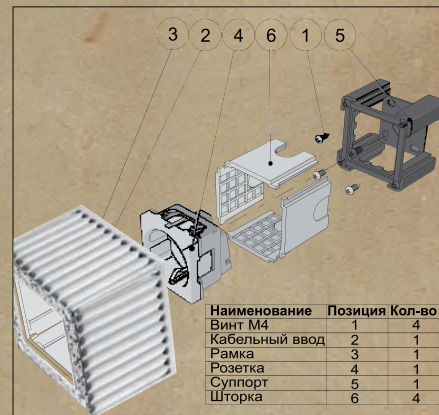

Наименование	Позиция	Кол-во
Винт М4	1	4
Кабельный ввод	2	1
Рамка	3	1
Розетка	4	1
Суппорт	5	1
Шторка	6	4

Наименование	Позиция	Кол-во
Винт М4	1	4
Суппорт	5	1

ИНСТРУКЦИЯ ПО МОНТАЖУ МЕХАНИЗМОВ В ДВОЙНУЮ РАМКУ.