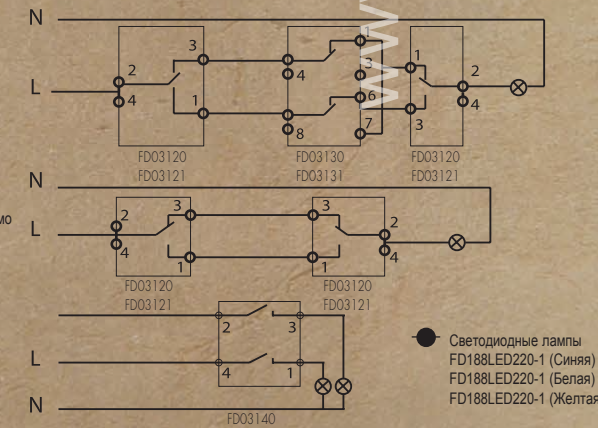

Поворотные выключатели

Длина кабеля, которую необходимо зачистить (мм)