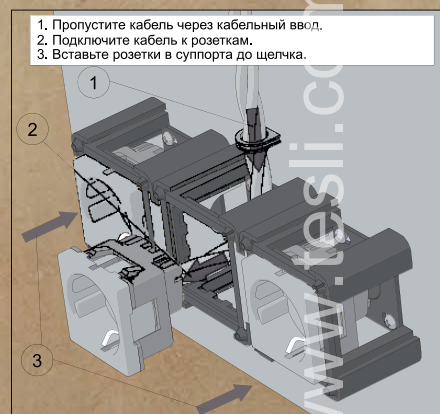

Наименование	Позиция	Кол-во
Винт М4	1	8
Кабельный ввод	2	1
Рамка	3	1
Розетка	4	2
Скоба	5	1
Суппорт	6	2
Шторка	7	6

www.tesli.com

ИНСТРУКЦИЯ ПО МОНТАЖУ МЕХАНИЗМОВ В ТРОЙНУЮ РАМКУ.

Схема подключения труб диаметром 10мм. к универсальному аксессуару «Угол 90 градусов»