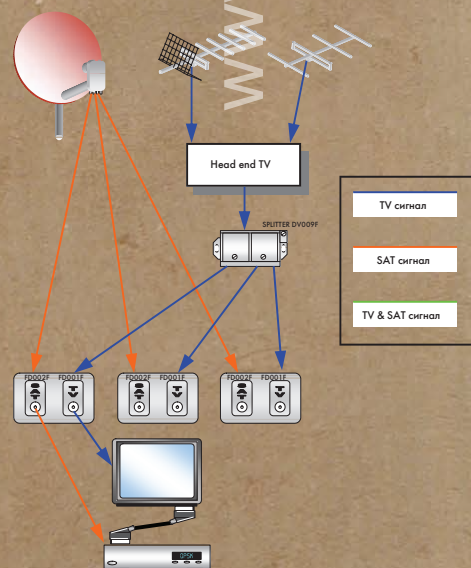

ПРИМЕР ИСПОЛЬЗОВАНИЯ РОЗЕТКИ FD270F ДЛЯ СОЗДАНИЯ СЕТИ ТВ И СПУТНИК