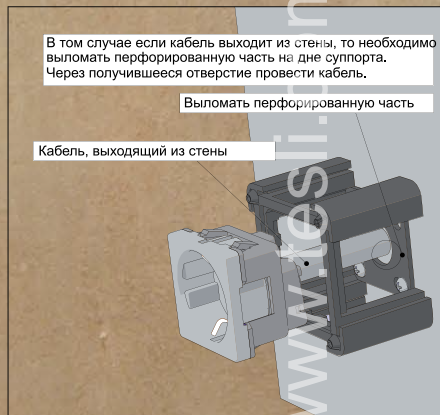

Наименование	Позиция	Кол-во
Винт М4	1	4
Кабельный ввод	2	1
Рамка	3	1
Розетка	4	1
Суппорт	5	1
Шторка	6	4

Наименование	Позиция	Кол-во
Винт М4	1	4
Суппорт	5	1

ИНСТРУКЦИЯ ПО МОНТАЖУ МЕХАНИЗМОВ В ДВОЙНУЮ РАМКУ.