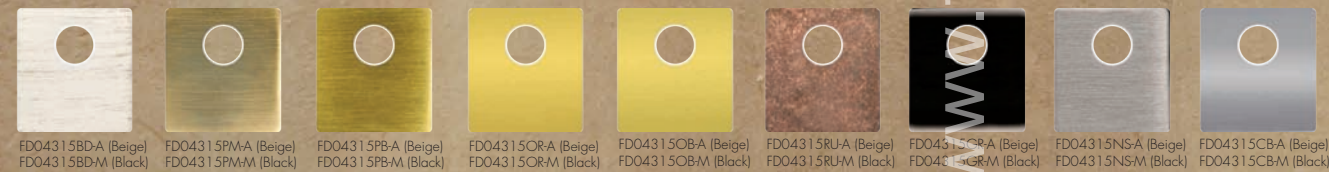

TV/ SAT

www.tesli.com