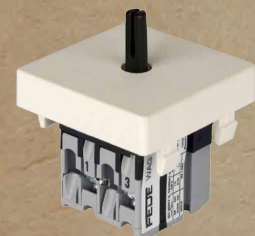

Сдвоенный поворотный SP выключатель
10 А 250 В~
Упаковка: 1 шт

	БЕЛЫЙ	БЕЖЕВЫЙ	ЧЕРНЫЙ	ЛАТУННЫЕ НАКЛАДКИ	
				BRIGHT GOLD	BRIGHT PATINA
Без подсветки	FD03140	FD03140-A	FD03140-M	FD03140-OB	FD03140-PB
Без подсветки	FD03150	FD03150-A	FD03150-M	FD03150-OB	FD03150-PB