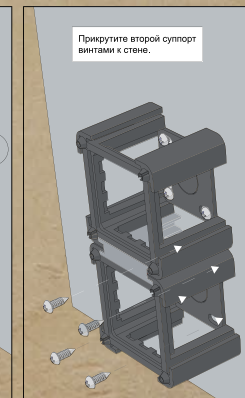

www.tesli.com