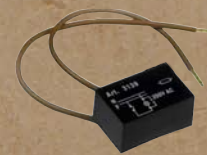

КОМПЕНСАТОР

FD3139
Компенсатор для
использования с сигнальными
лампами при индуктивных типах
нагрузки.

Упаковка: 1 шт.