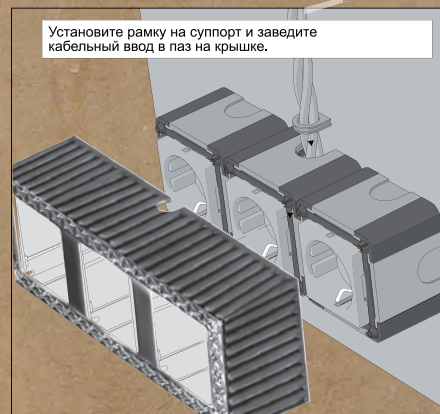

Наименование	Позиция	Кол-во
Винт М4	1	8
Кабельный ввод	2	1
Рамка	3	1
Розетка	4	2
Скоба	5	1
Суппорт	6	2
Шторка	7	6

www.tesli.com

ИНСТРУКЦИЯ ПО МОНТАЖУ МЕХАНИЗМОВ В ТРОЙНУЮ РАМКУ.

Схема подключения труб диаметром 10мм. к универсальному аксессуару «Угол 90 градусов»