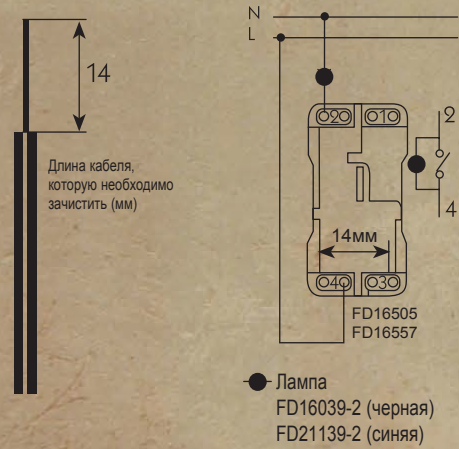

ТЕХНИЧЕСКАЯ ИНФОРМАЦИЯ

СХЕМЫ ПОДКЛЮЧЕНИЯ