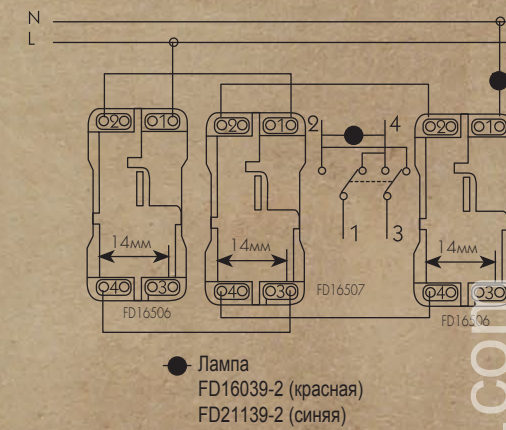

ТЕХНИЧЕСКАЯ ИНФОРМАЦИЯ

СХЕМЫ ПОДКЛЮЧЕНИЯ