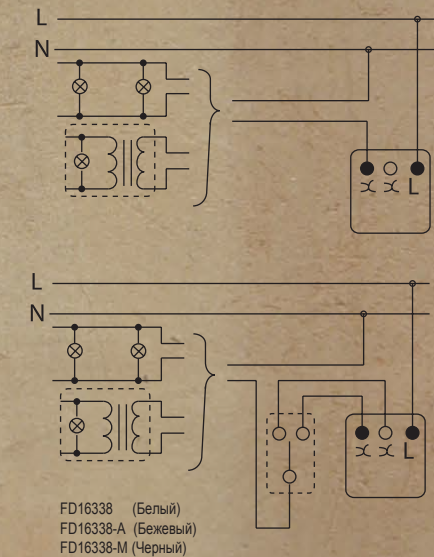

Поворотный диммер

Управление с двух мест