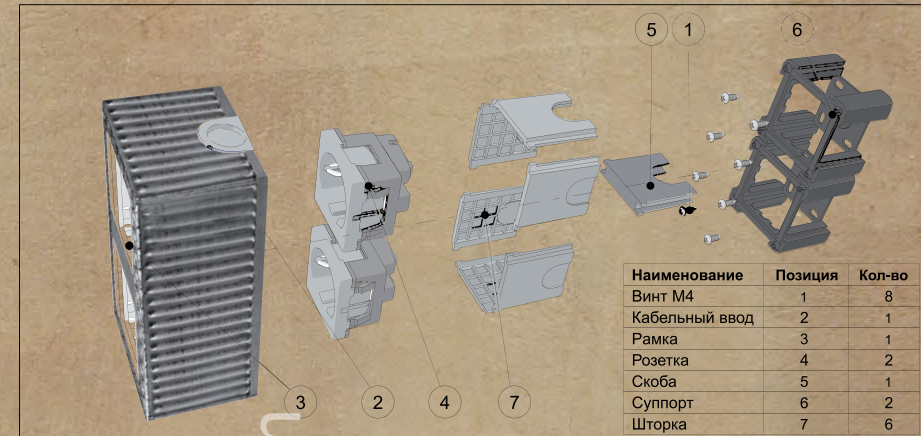

Наименование	Позиция	Кол-во
Винт М4	1	4
Кабельный ввод	2	1
Рамка	3	1
Розетка	4	1
Суппорт	5	1
Шторка	6	4

Наименование	Позиция	Кол-во
Винт М4	1	4
Суппорт	5	1

ИНСТРУКЦИЯ ПО МОНТАЖУ МЕХАНИЗМОВ В ДВОЙНУЮ РАМКУ.