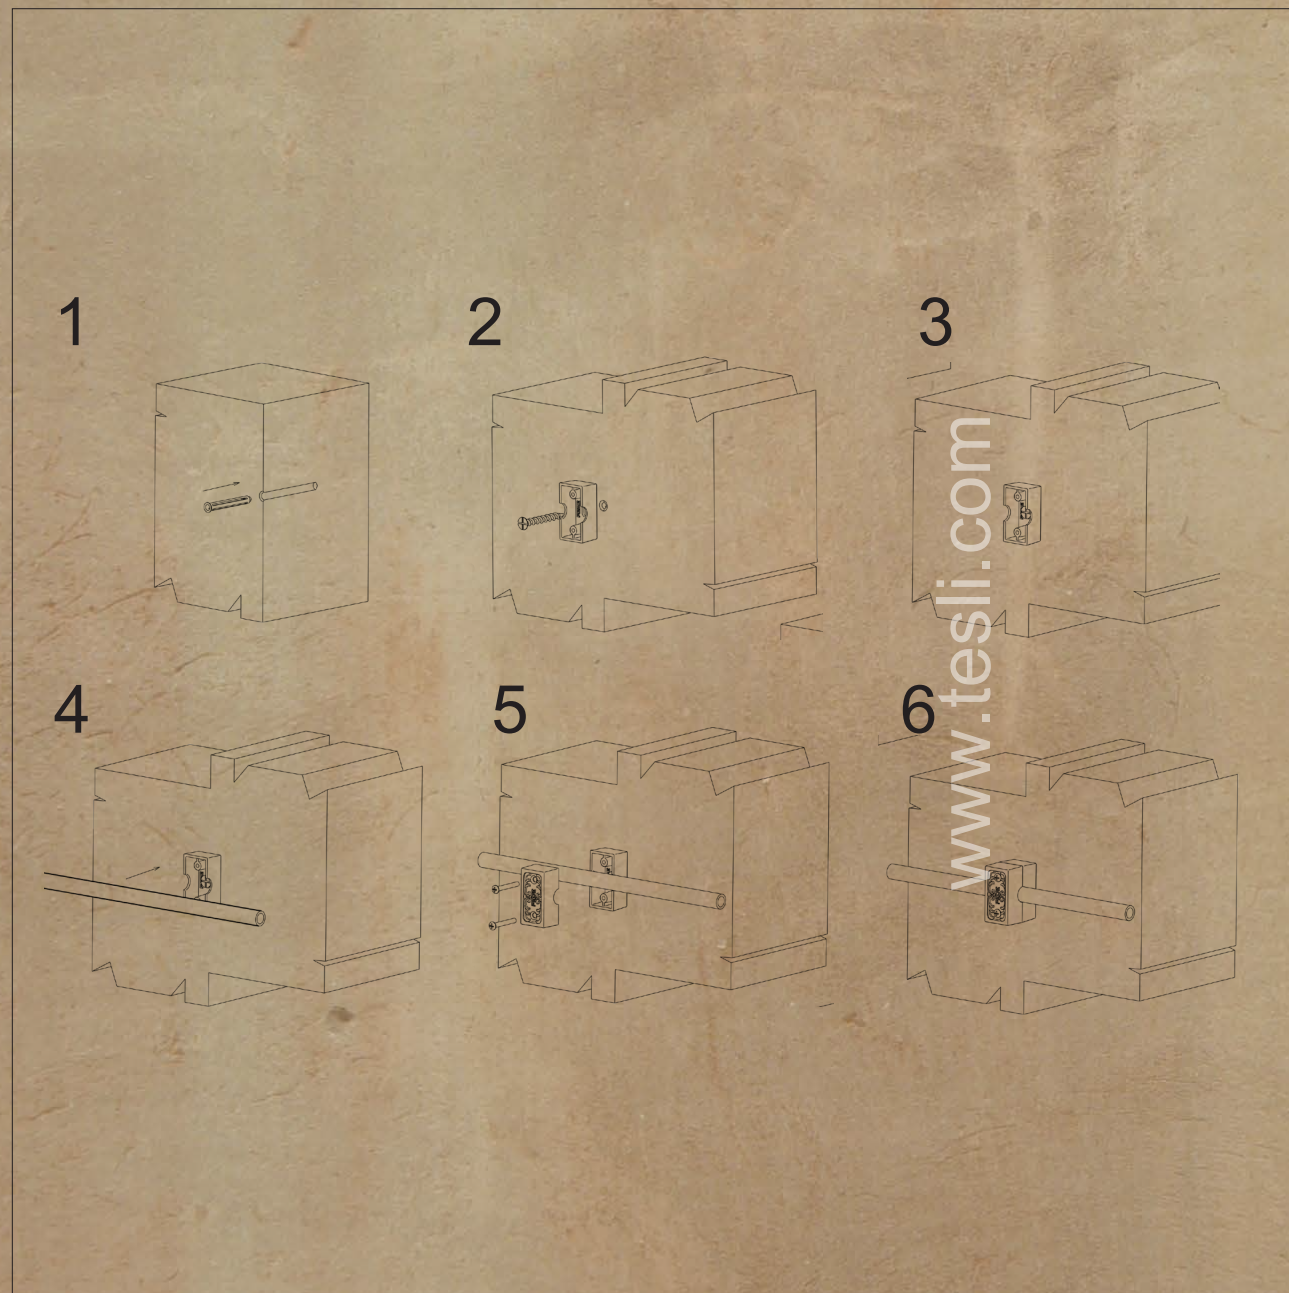

Схема крепления к стене труб диаметром 10мм и 16мм. с помощью крепежного элемента.