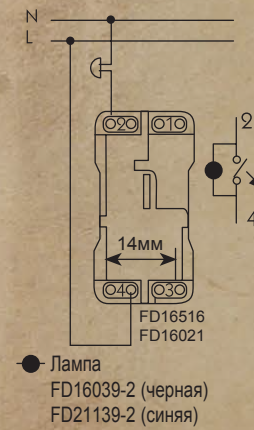

ТЕХНИЧЕСКАЯ ИНФОРМАЦИЯ

СХЕМЫ ПОДКЛЮЧЕНИЯ