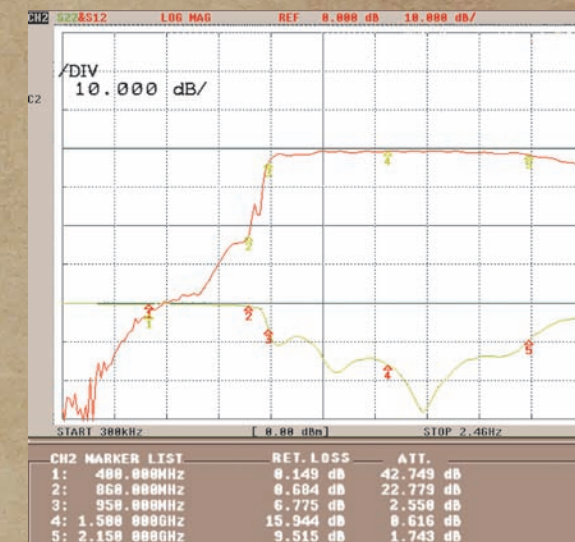

F-IEC MALE коннектор FD092F

ТЕХНИЧЕСКИЕ ДАННЫЕ РОЗЕТОК TV/SAT

КОД	ДОП. ПОТЕРИ (dB)	Ret. Ch		
		5 MHz	TV 860MHz	SAT 2150MHz
FD001F FD001F/DC FD002F	Tap	1	1,5	2
FD506F/3	Through Tap Reverse	3,5 4 20	3,5 4 20	4,5 4,5 20
FD003F/06 FD004F/06 FD006F/06	Through Tap Reverse	2 7 22	2 6,5 18	3,5 7,5 15
FD003F/10 FD004F/10 FD006F/10	Through Tap Reverse	2,5 10 30	2,5 10 28	4 11 18
FD003F/14 FD004F/14 FD006F/14	Through Tap Reverse	1 14,5 35	2 14 25	3,5 14,5 18
FD003F/18 FD004F/18 FD006F/18	Through Tap Reverse	1,5 20 40	1,5 18 35	3,5 18 20
FD003F/22 FD004F/22 FD006F/22	Through Tap Reverse	1 20 38	1,5 22 36	2,5 21 33
FD220F/3 FD270F/3 FD280F/3	Through Tap TV Tap SAT Reverse	3,5 4 40 40	4,5 5,5 25 24	5,5 30 7 18
FD220F/6 FD270F/6 FD280F/6	Through Tap TV Tap SAT Reverse	2,5 6 25 22	3 7 25 18	3,5 40 8 15
FD220F/10 FD270F/10 FD280F/10	Through Tap TV Tap SAT Reverse	2,5 9 30 24	2,5 10,5 35 10,5 15	4 35 35 15
FD220F/14 FD270F/14 FD280F/14	Through Tap TV Tap SAT Reverse	1 14 27 40	2 14,5 35 35	3,5 36 14 15
FD220F/18 FD270F/18 FD280F/18	Through Tap TV Tap SAT Reverse	1,5 17 40 40	1,5 18,5 35 35	3,5 34 17 18
FD220F/22 FD270F/22 FD280F/22	Through Tap TV Tap SAT Reverse	1 22 27 35	1,5 20 40 30	2,5 40 20 26
FD009F	Through Tap TV Tap SAT	3 3 15	4 5 25	24 35 2,5
FD010F FD012F	Tap TV Tap SAT	1 35	3,5 25	30 2,5

PTV /SAT-DMX/

Tap SAT A/F потери на выходе и возвратные