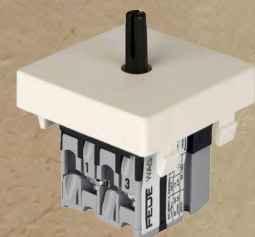

Поворотный переключатель
с 2-х мест.
Упаковка: 1 шт

	БЕЛЫЙ	БЕЖЕВЫЙ	ЧЕРНЫЙ	ЛАТУННЫЕ НАКЛАДКИ	
				BRIGHT GOLD	BRIGHT PATINA
Без подсветки	FD03120	FD03120-A	FD03120-M	FD03120-OB	FD03120-PB
С подсветкой*	FD03121	FD03121-A	FD03121-M	FD03121-OB	FD03121-PB