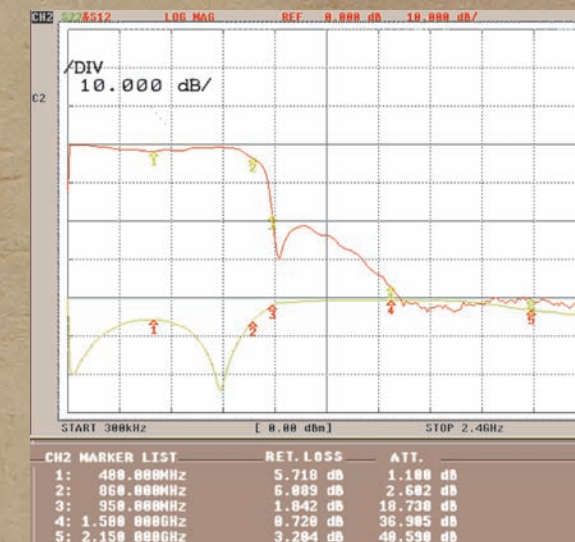

Tap TV A/F потери на выходе и возвратныеQ