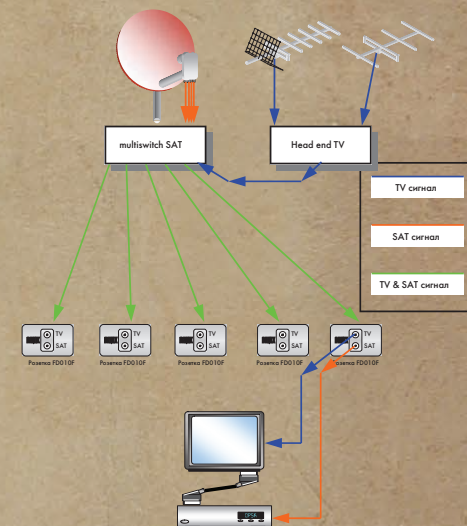

ПРИМЕР ИСПОЛЬЗОВАНИЯ РОЗЕТКИ FD220F ДЛЯ СОЗДАНИЯ СЕТИ ТВ/СПУТНИК ТИПА „ЗВЕЗДА“