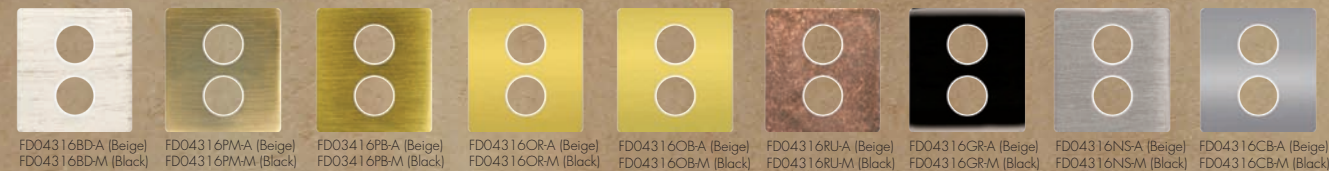

TV/ SAT

www.tesli.com