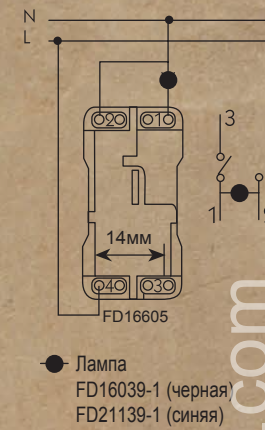

ТЕХНИЧЕСКАЯ ИНФОРМАЦИЯ

СХЕМЫ ПОДКЛЮЧЕНИЯ