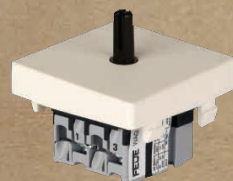

Поворотный выключатель
25 А 250 В~
Упаковка: 1 шт.

РОЗЕТКИ ДЛЯ TV/SAT

Мы предлагаем полную гамму высококачественных профессиональных механизмов ТВ розеток:

- СЕРИЯ miniCOMPACT
- СЕРИЯ COMPACT
- СЕРИЯ ecoCOMPACT