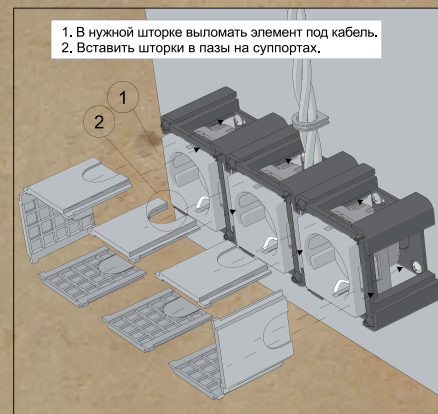

Наименование	Позиция	Кол-во
Винт М4	1	8
Кабельный ввод	2	1
Рамка	3	1
Розетка	4	2
Скоба	5	1
Суппорт	6	2
Шторка	7	6

www.tesli.com

ИНСТРУКЦИЯ ПО МОНТАЖУ МЕХАНИЗМОВ В ТРОЙНУЮ РАМКУ.

Схема подключения труб диаметром 10мм. к универсальному аксессуару «Угол 90 градусов»