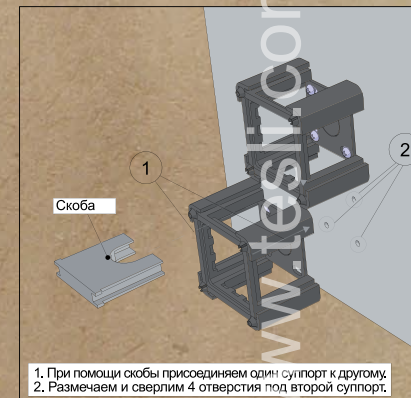

www.tesli.com