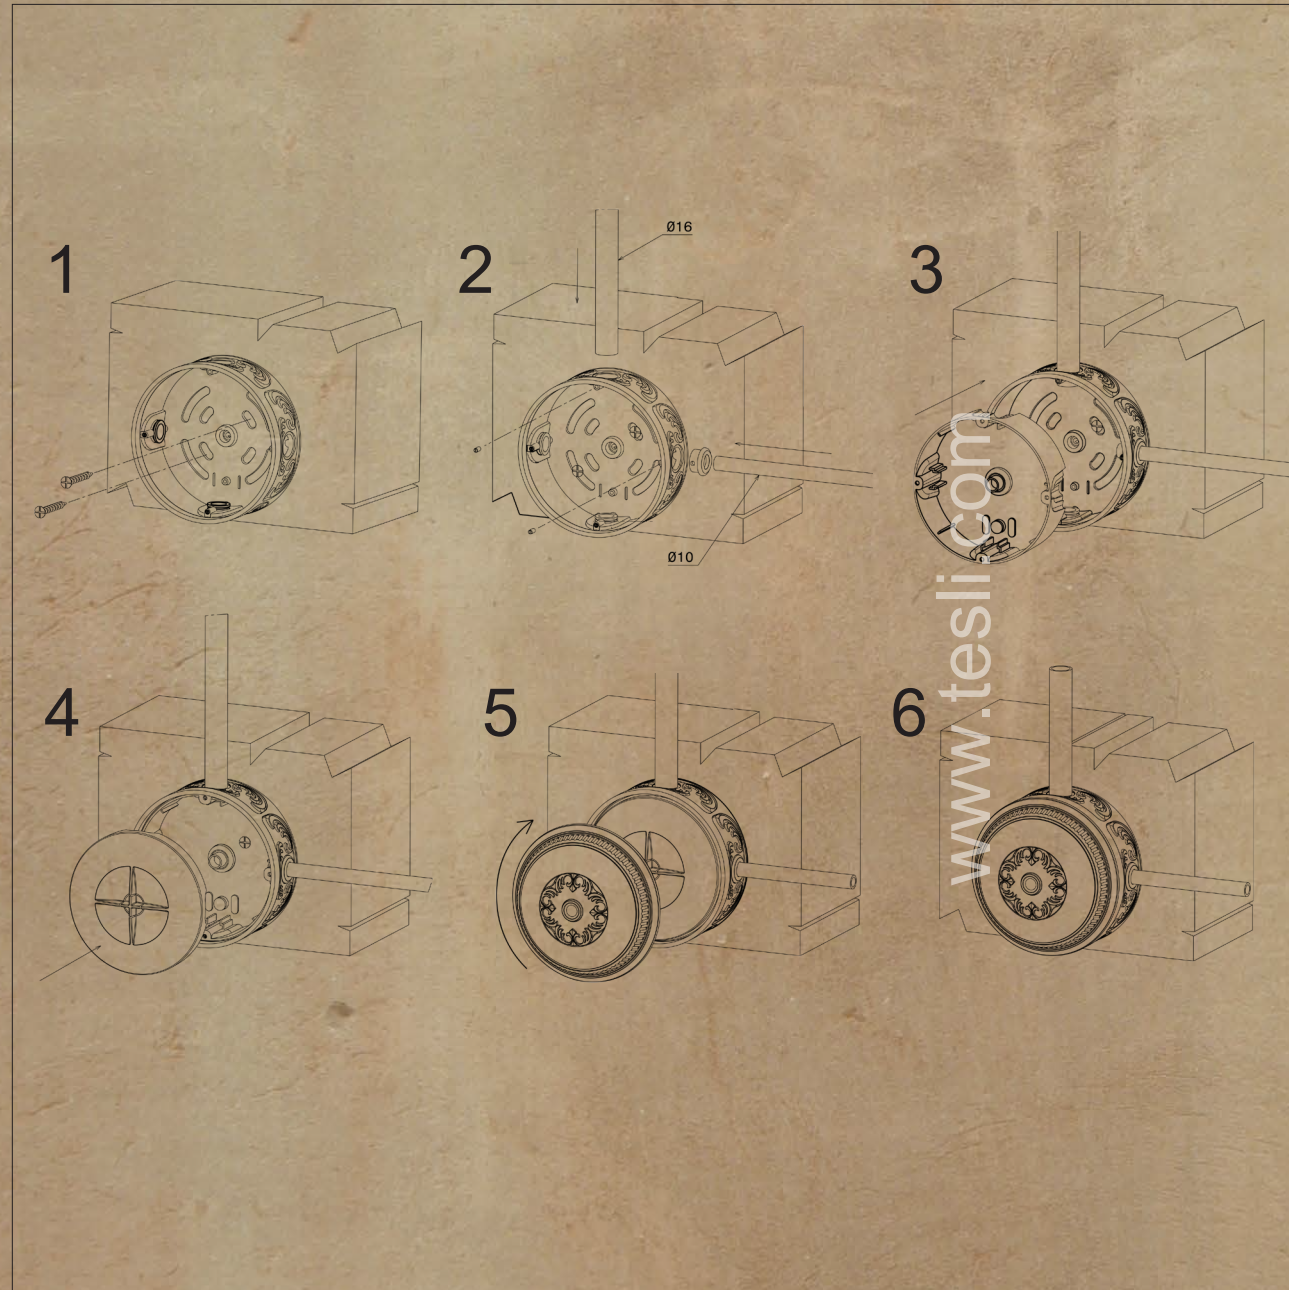

Схема монтажа распределительной коробки и подсоединение труб диаметром 10мм и 16мм.