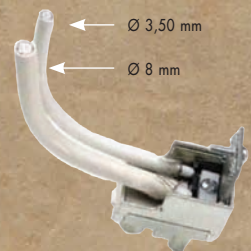

Розетка miniCOMPACT с F-коннектором
Упаковка: 20 шт.

Розетка miniCOMPACT с DIECAST IEC MALE коннектором

КРЫШКА С ВИНТОВЫМ КРЕПЛЕНИЕМ ОБЕСПЕЧИВАЕТ НАДЕЖНУЮ МЕХАНИЧЕСКУЮ ФИКСАЦИЮ КАБЕЛЕЙ И ЭЛЕКТРИЧЕСКИЙ КОНТАКТ И ПОЗВОЛЯЕТ ИСПОЛЬЗОВАТЬ КАБЕЛИ С РАЗЛИЧНЫМ ДИАМЕТРОМ