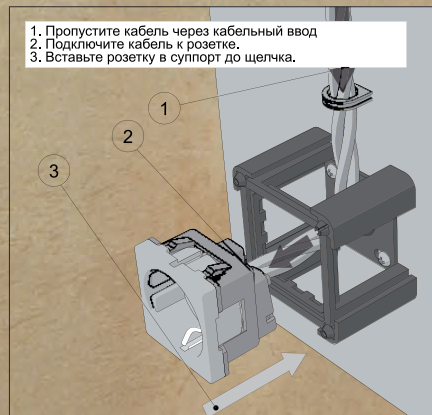

Наименование	Позиция	Кол-во
Винт М4	1	4
Кабельный ввод	2	1
Рамка	3	1
Розетка	4	1
Суппорт	5	1
Шторка	6	4

Наименование	Позиция	Кол-во
Винт М4	1	4
Суппорт	5	1

ИНСТРУКЦИЯ ПО МОНТАЖУ МЕХАНИЗМОВ В ДВОЙНУЮ РАМКУ.