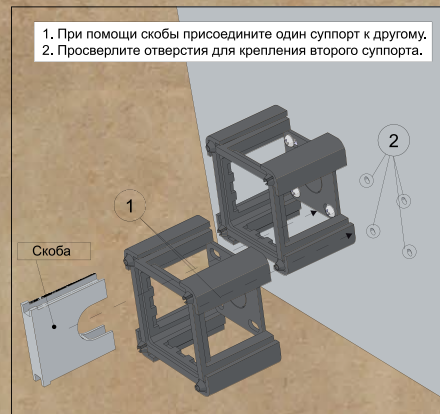

Наименование	Позиция	Кол-во
Винт М4	1	8
Кабельный ввод	2	1
Рамка	3	1
Розетка	4	2
Скоба	5	1
Суппорт	6	2
Шторка	7	6

www.tesli.com

ИНСТРУКЦИЯ ПО МОНТАЖУ МЕХАНИЗМОВ В ТРОЙНУЮ РАМКУ.

Схема подключения труб диаметром 10мм. к универсальному аксессуару «Угол 90 градусов»