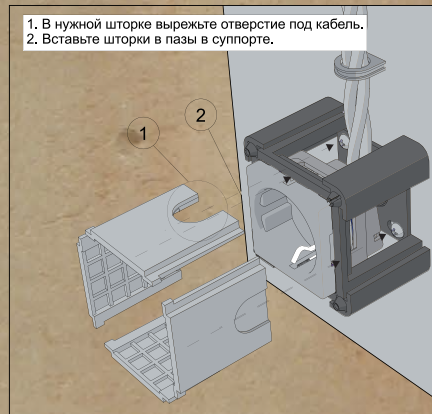

Наименование	Позиция	Кол-во
Винт М4	1	4
Кабельный ввод	2	1
Рамка	3	1
Розетка	4	1
Суппорт	5	1
Шторка	6	4

Наименование	Позиция	Кол-во
Винт М4	1	4
Суппорт	5	1

ИНСТРУКЦИЯ ПО МОНТАЖУ МЕХАНИЗМОВ В ДВОЙНУЮ РАМКУ.