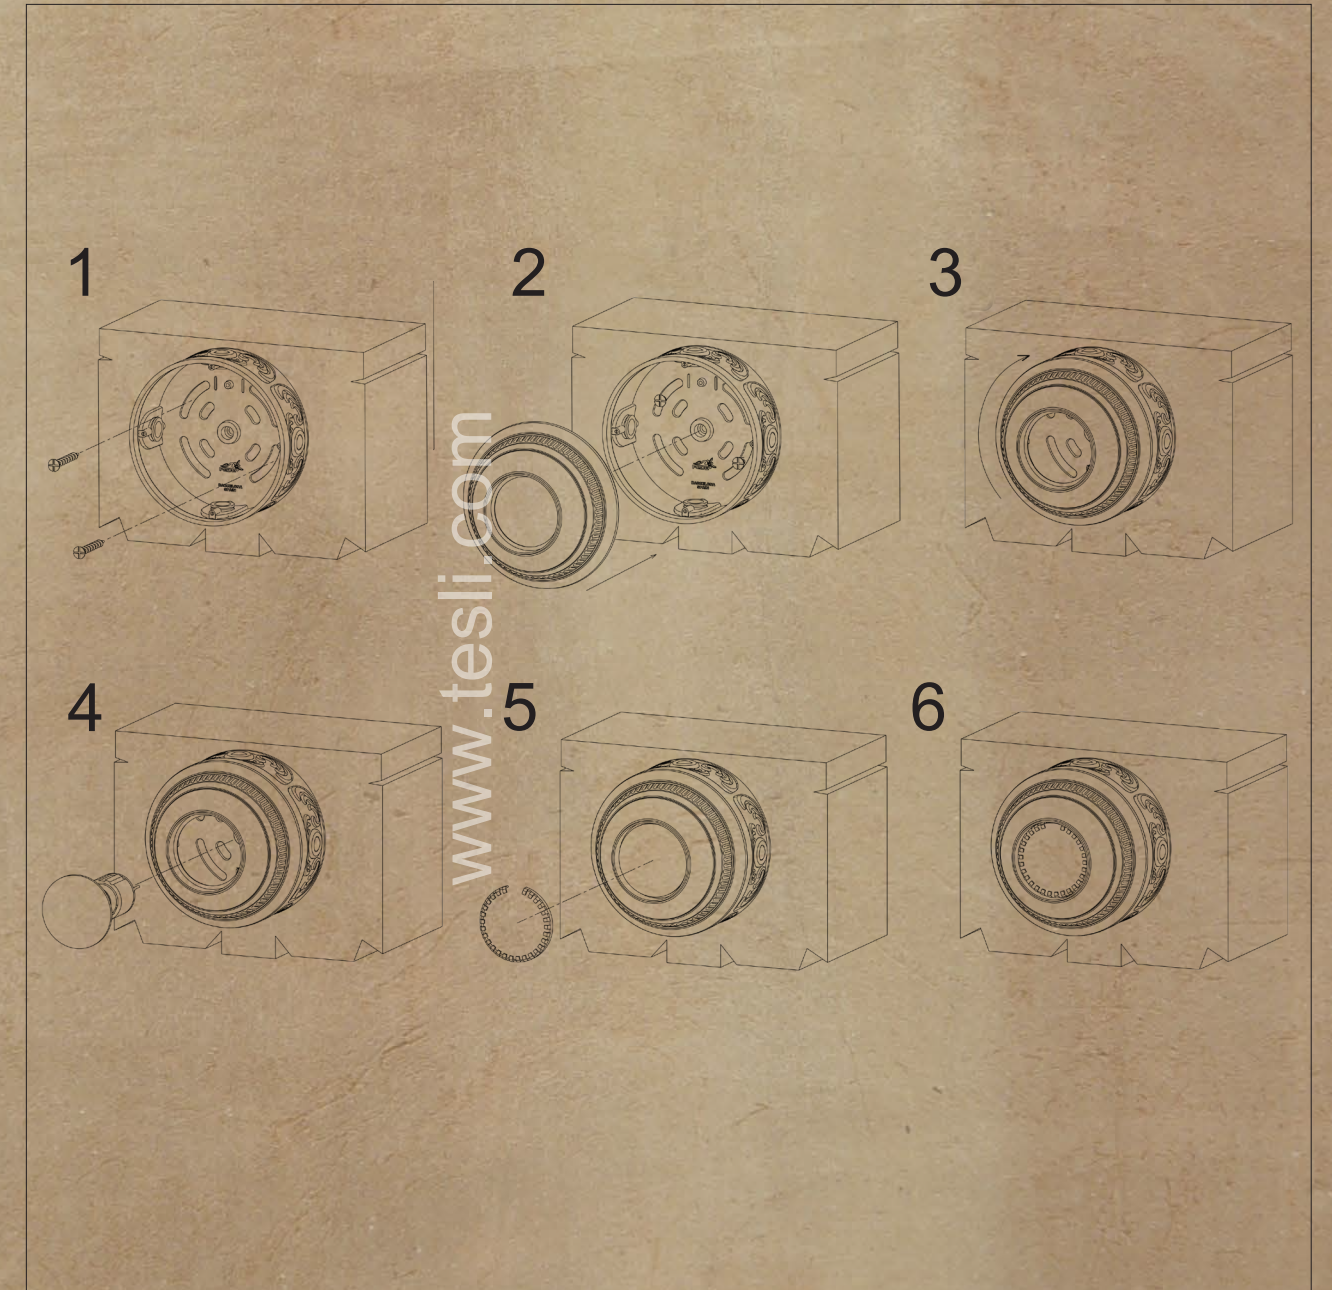

Схема монтажа наружного светильника. В светильник могут устанавливаться, как галогеновые, так и светодиодные лампы.

Схема соединения труб диаметром 10мм. с помощью соединительного элемента и адаптеров.