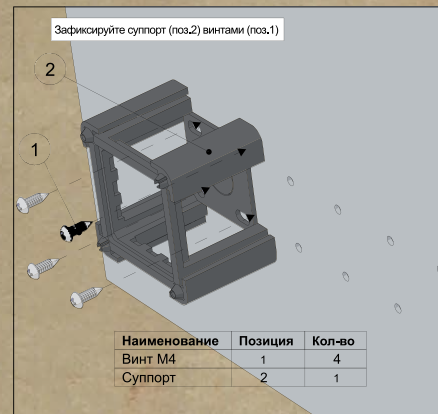

Наименование	Позиция	Кол-во
Винт М4	1	8
Кабельный ввод	2	1
Рамка	3	1
Розетка	4	2
Скоба	5	1
Суппорт	6	2
Шторка	7	6

www.tesli.com

ИНСТРУКЦИЯ ПО МОНТАЖУ МЕХАНИЗМОВ В ТРОЙНУЮ РАМКУ.

Схема подключения труб диаметром 10мм. к универсальному аксессуару «Угол 90 градусов»