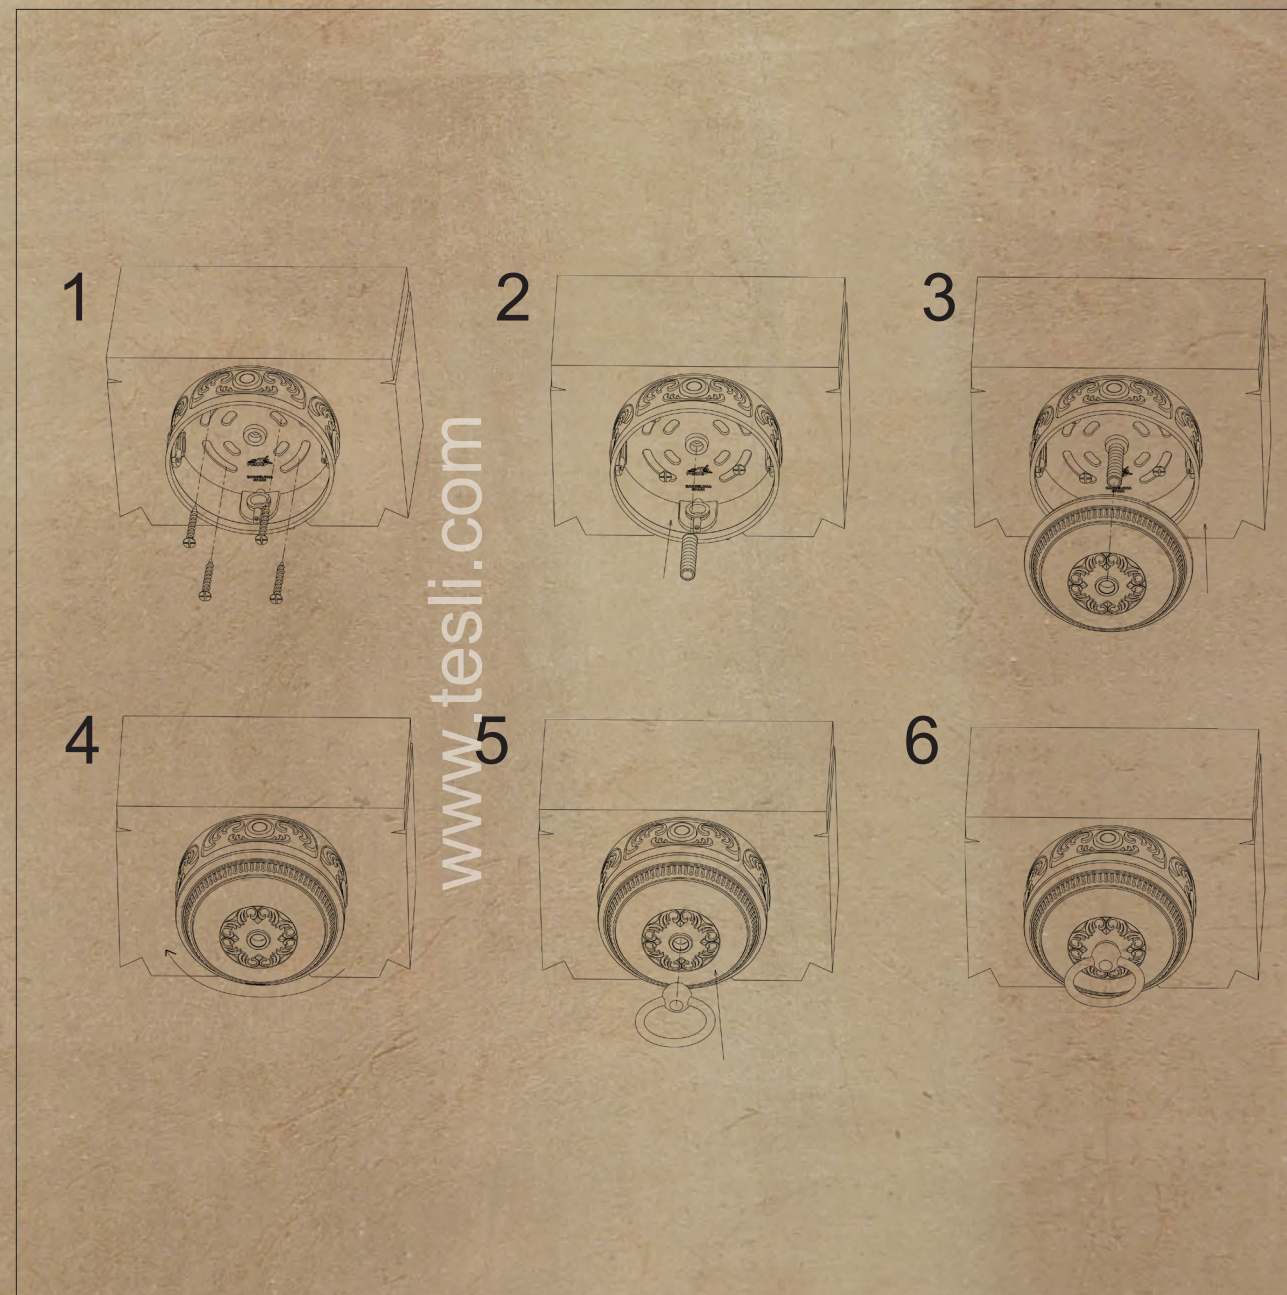

Схема монтажа подвеса люстр для наружного монтажа.