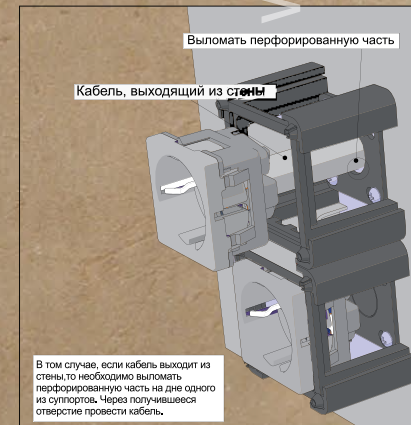

www.tesli.com