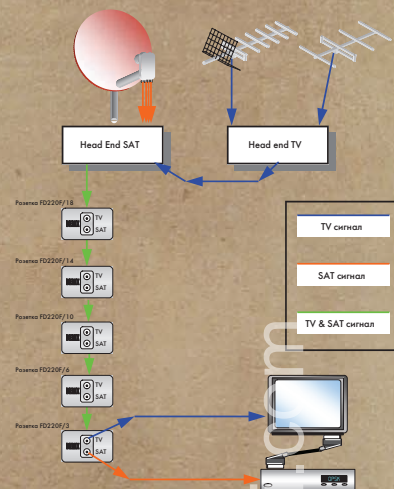

ПРИМЕР ИСПОЛЬЗОВАНИЯ РОЗЕТКИ FD220F ДЛЯ СОЗДАНИЯ „ПРОХОДНОЙ“ СЕТИ ТВ/СПУТНИК С ОДНИМ КАБЕЛЕМ IF-IF