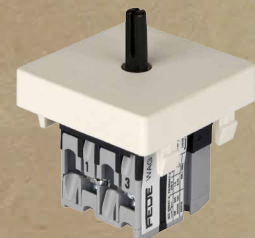

МЕХАНИЗМЫ ПОВОРОТНЫХ ВЫКЛЮЧАТЕЛЕЙ

Поворотный выключатель
10 А 250 В~
Упаковка: 1 шт

	БЕЛЫЙ	БЕЖЕВЫЙ	ЧЕРНЫЙ	ЛАТУННЫЕ НАКЛАДКИ	
				BRIGHT GOLD	BRIGHT PATINA
Без подсветки	FD03110	FD03110-A	FD03110-M	FD03110-OB	FD03110-PB
С подсветкой*	FD03111	FD03111-A	FD03111-M	FD03111-OB	FD03111-PB