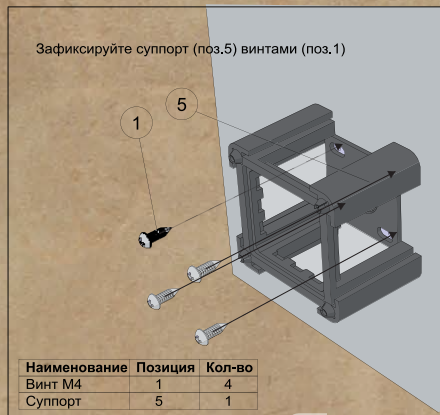

Наименование	Позиция	Кол-во
Винт М4	1	4
Кабельный ввод	2	1
Рамка	3	1
Розетка	4	1
Суппорт	5	1
Шторка	6	4

Наименование	Позиция	Кол-во
Винт М4	1	4
Суппорт	5	1

ИНСТРУКЦИЯ ПО МОНТАЖУ МЕХАНИЗМОВ В ДВОЙНУЮ РАМКУ.