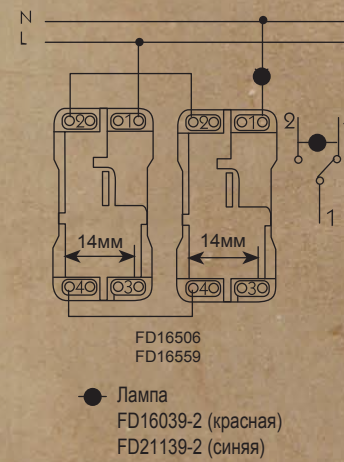

ТЕХНИЧЕСКАЯ ИНФОРМАЦИЯ

СХЕМЫ ПОДКЛЮЧЕНИЯ