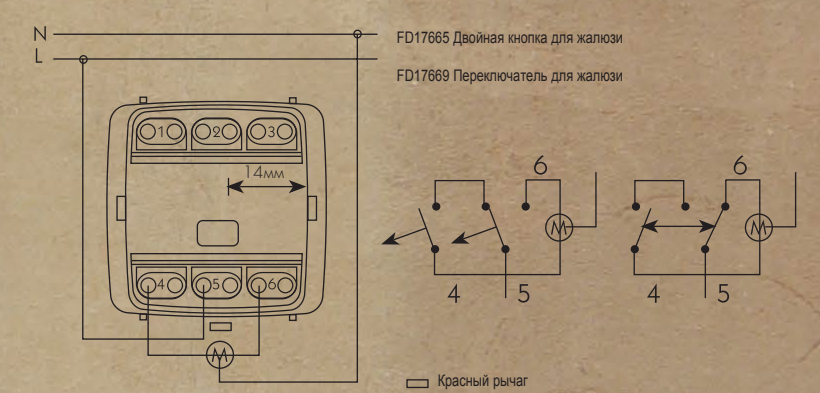

ТЕХНИЧЕСКАЯ ИНФОРМАЦИЯ

СХЕМЫ ПОДКЛЮЧЕНИЯ