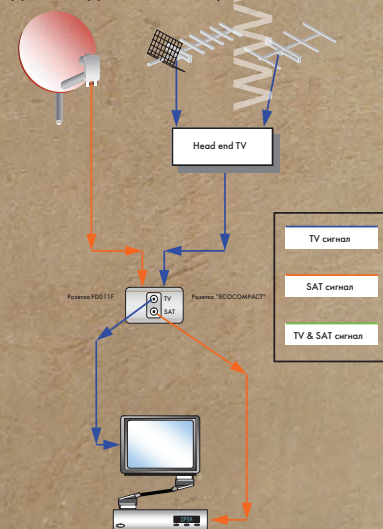

ПРИМЕР ИСПОЛЬЗОВАНИЯ РОЗЕТКИ FD011F ИЛИ КОМПЛЕКТА „ЕКОСОМПАСТ“ ДЛЯ СОЗДАНИЯ СЕТИ ТВ/СПУТНИК