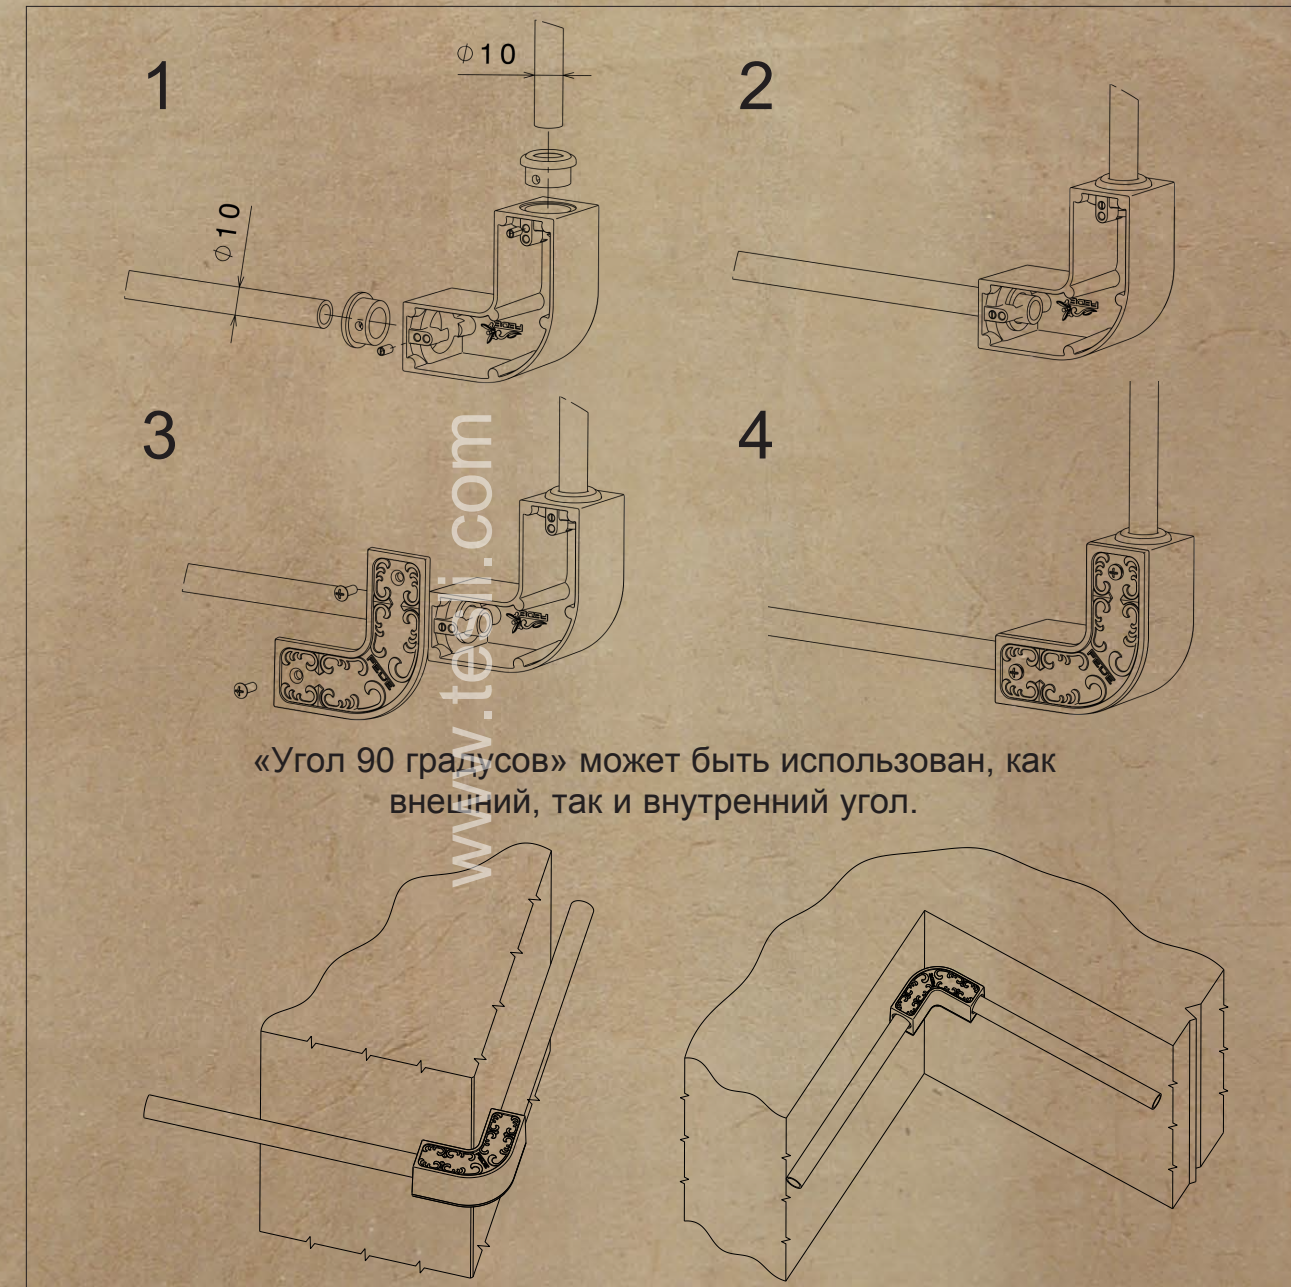

Схема подключения труб диаметром 10мм. к универсальному аксессуару «Угол 90 градусов»