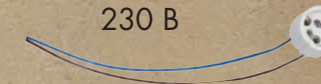

FD-LH02GZ10
230 В