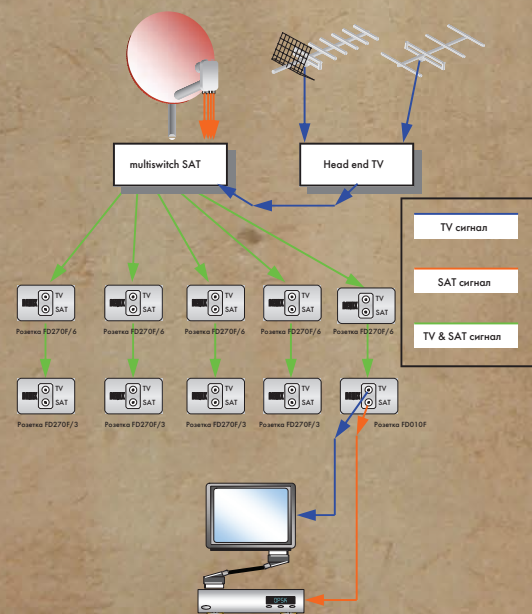

ТЕХНИЧЕСКАЯ ИНФОРМАЦИЯ

СХЕМЫ ПОДКЛЮЧЕНИЯ МЕХАНИЗМОВ ТЕЛЕВИЗИОННЫХ РОЗЕТОК:

Существуют два различных принципа разводки телевизионного сигнала на несколько потребителей: параллельная схема, или разводка "звездой" и последовательная схема.

В первом случае используются разветвители, которые также называют делителями или сплиттерами. Они осуществляют равное деление мощности входного сигнала на 2, 3, 4, но надо учитывать, что при каждом делении на 2 мощность сигнала на каждом выводе также уменьшается в 2 раза (в действительности несколько больше — падение сигнала обычно составляет 3,5–4,5 дБ). Такой способ разводки обеспечивает высокую равномерность мощности в телевизионном диапазоне частот и высокую развязку между выводами, однако требует большего количества кабеля.

Во втором случае используются ответвители (тапы) и телевизионные отводы оказываются подключенными последовательно (каскадно) один за другим. Такая разводка обеспечивает неравномерное деление сигнала. Она проще в реализации, требует несколько меньшего количества кабеля. Однако в этой схеме можно развести сигнал на меньшее количество потребителей.

ПРИМЕР ИСПОЛЬЗОВАНИЯ РОЗЕТКИ FD270F ДЛЯ СОЗДАНИЯ СЕТИ ТВ И СПУТНИК