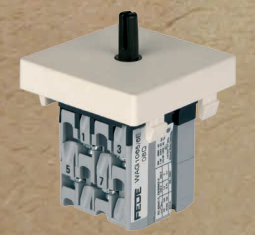

Поворотный выключатель
с 3-х мест
10 А 250 В~
Упаковка 1 шт.

	БЕЛЫЙ	БЕЖЕВЫЙ	ЧЕРНЫЙ	ЛАТУННЫЕ НАКЛАДКИ	
				BRIGHT GOLD	BRIGHT PATINA
Без подсветки	FD03130	FD03130-A	FD03130-M	FD03130-OB	FD03130-PB
С подсветкой*	FD03131	FD03131-A	FD03131-M	FD03131-OB	FD03131-PB