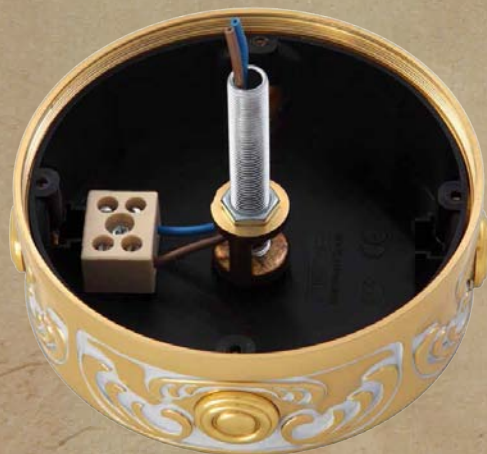

IV. ЛАТУННАЯ ДЕКОРАТИВНАЯ КРЫШКА

New
ROMA SURFACE

УСТАНОВКА СВЕТИЛЬНИКА НАРУЖНОГО МОНТАЖА

УСТАНОВКА ПОДВЕСА ДЛЯ ЛЮСТР НАРУЖНОГО МОНТАЖА

I. ВНУТРЕННЯЯ, ИЗОЛИРУЮЩАЯ
КОРОБКА ИЗ ПЛАСТИКА

II. КРЫШКА ИЗОЛИРУЮЩЕЙ
ПЛАСТИКОВОЙ КОРОБКИ

III. ЛАТУННАЯ ДЕКОРАТИВНАЯ КРЫШКА С
ОТВЕРСТИЕМ ДЛЯ ВЫВОДА КАБЕЛЯ

IV. АКСЕССУАР ДЛЯ ПОДВЕСА
ЛЮСТР

New
ROMA SURFACE

ТРУБЫ ДЛЯ ЭЛЕКТРОПРОВОДКИ

«Универсальный элемент» также может быть использован для стыковки 2,3 и 4 труб.