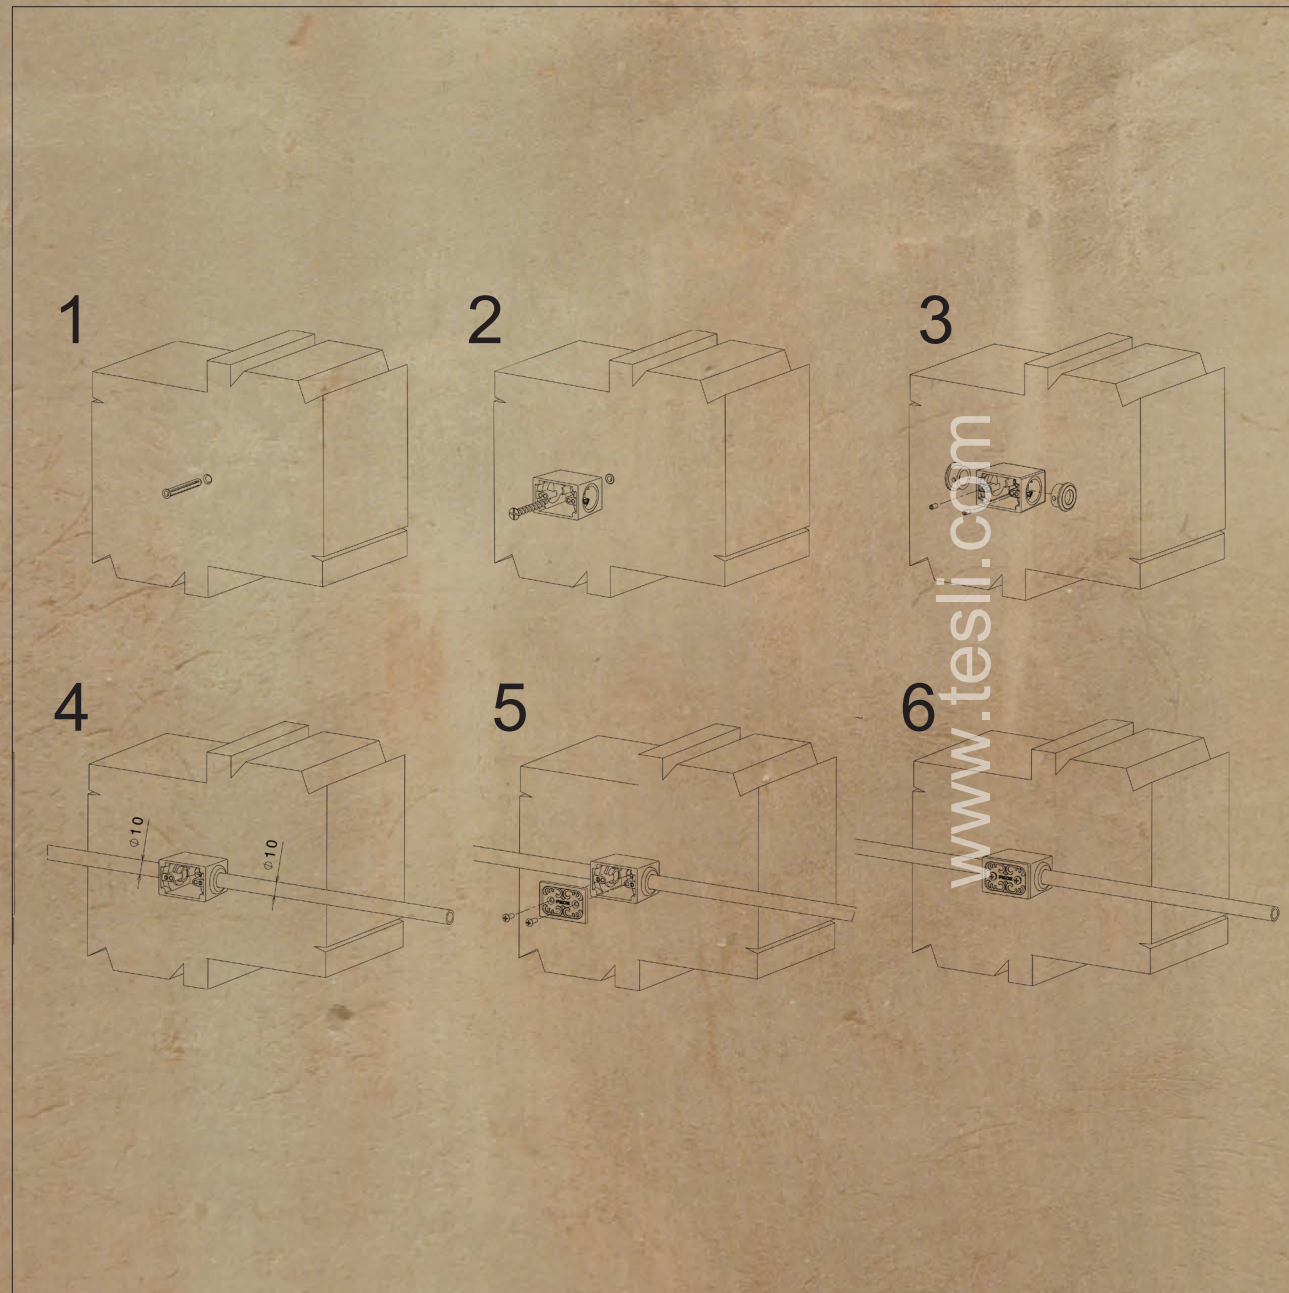

Схема соединения труб диаметром 10мм. с помощью соединительного элемента и адаптеров.