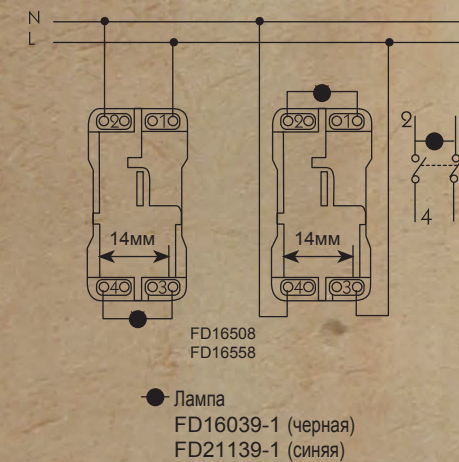

ТЕХНИЧЕСКАЯ ИНФОРМАЦИЯ

СХЕМЫ ПОДКЛЮЧЕНИЯ