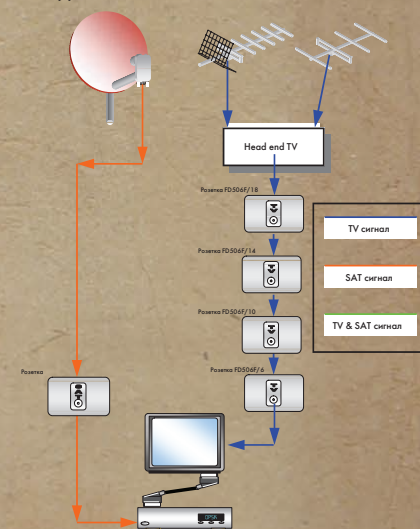

ПРИМЕР ИСПОЛЬЗОВАНИЯ РОЗЕТОК FD506F И FD002F ДЛЯ СОЗДАНИЯ „ПРОХОДНОЙ“ ТВ-СЕТИ И НЕПОСРЕДСТВЕННОГО ПОДКЛЮЧЕНИЯ СПУТНИКОВОГО ТВ