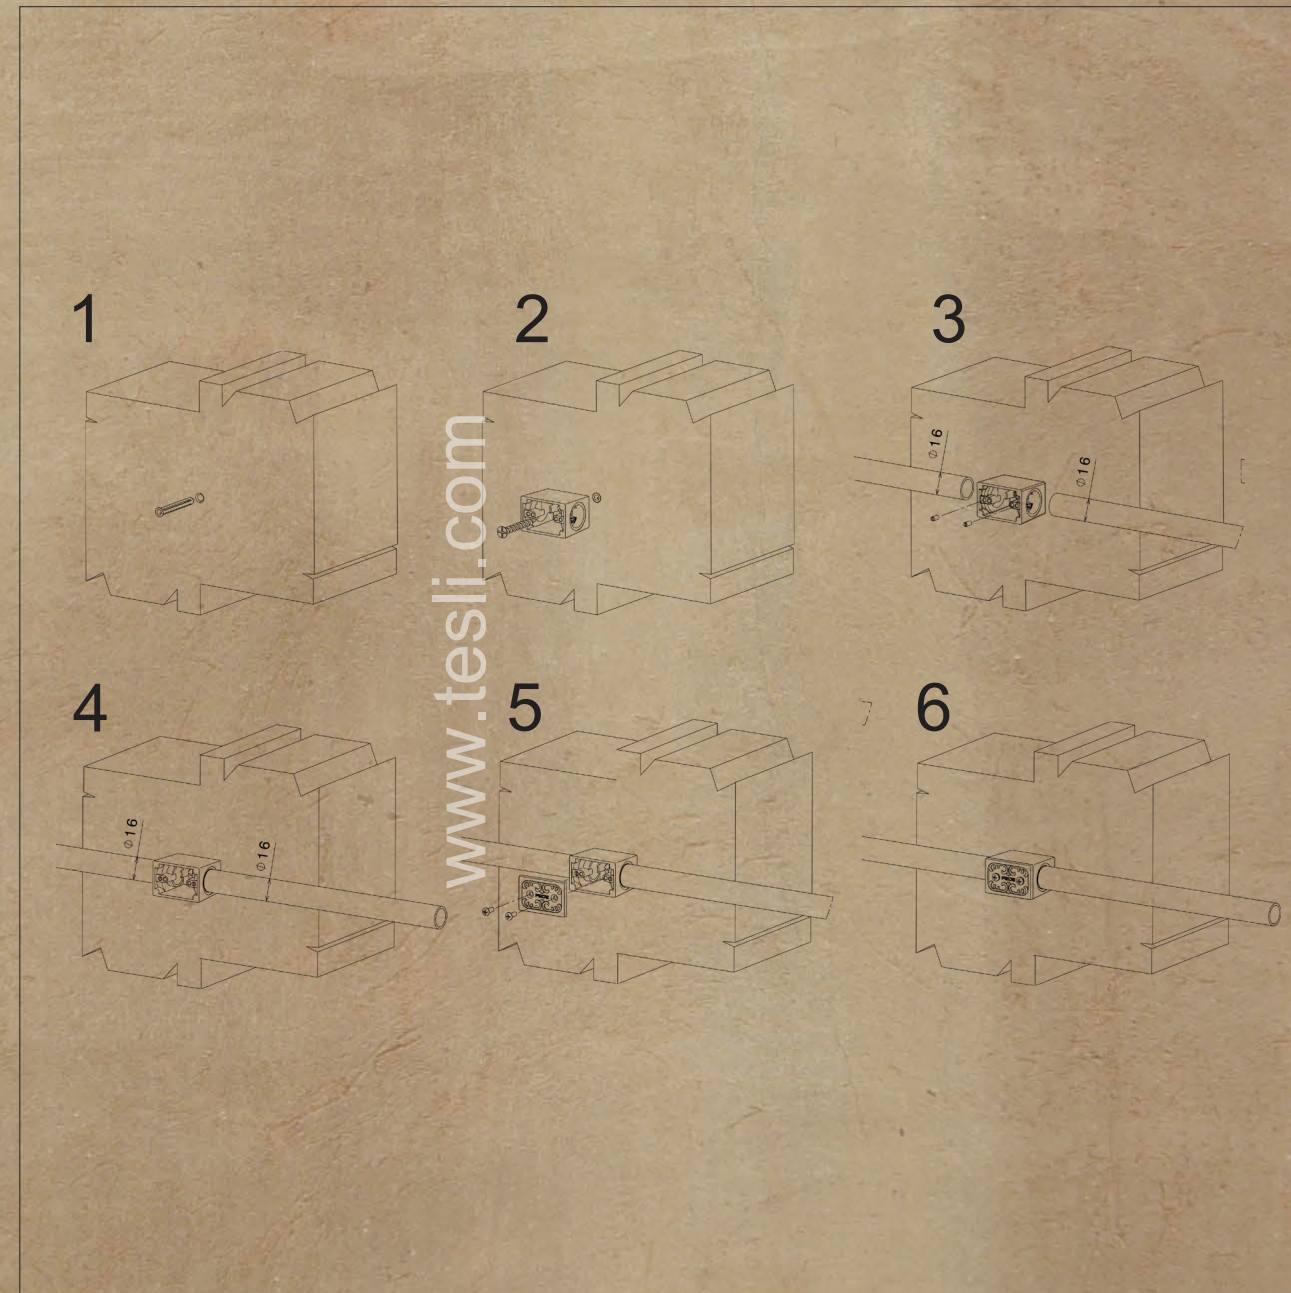

Схема соединения труб диаметром 16мм. с помощью соединительного элемента.

Схема крепления к стене труб диаметром 10мм и 16мм. с помощью крепежного элемента.

Схема монтажа «универсального элемента» для труб диаметром 10мм с помощью адаптеров.