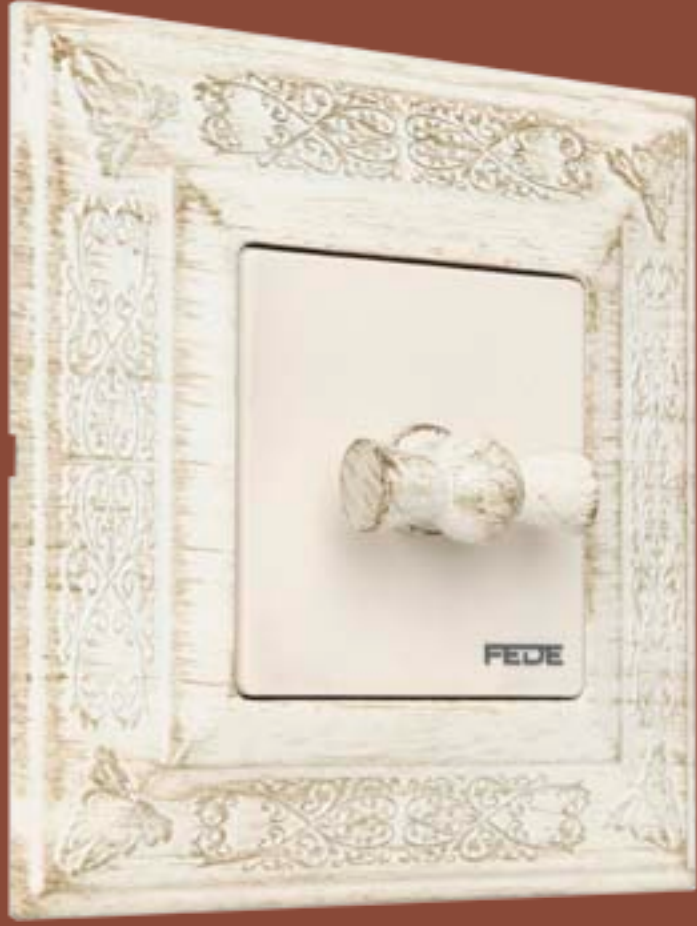

9 GRANADA Collection