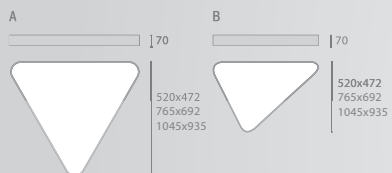

# МНОГОУГОЛЬНЫЕ СВЕТИЛЬНИКИ

MIFA

TRES

ASSIX

NELLA

INI LED 60 FLY

ТИП УСТАНОВКИ

ТИП УСТАНОВКИ