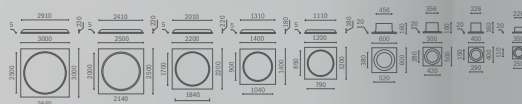

ГИПСОКОМПОЗИТНЫЕ СВЕТИЛЬНИКИ И ДЕКОР