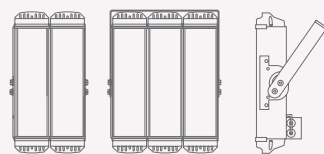

422x240/346x264