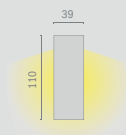

# ЛИНЕЙНЫЕ СВЕТИЛЬНИКИ

KRATE 80

L=1150, 1440, 1718 mm

KRATE 110

L=1150, 1440, 1718 mm

KRATE 150

L=1150, 1440, 1718 mm

MUNIC LINE