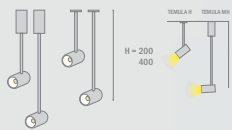

# ВЕРТИКАЛЬНЫЕ СВЕТИЛЬНИКИ

TEMULA CUP

TUNIC

TUNIC 30

RUNIC

BRUNIC

TRU-BA Vertical

ПИКТА