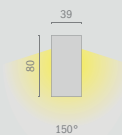

ЛИНЕЙНЫЕ СВЕТИЛЬНИКИ

KRATE 80

L=1150, 1440, 1718 mm

KRATE 110