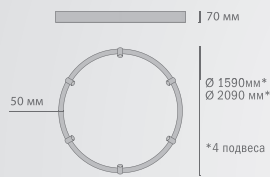

КОЛЬЦЕВЫЕ СВЕТИЛЬНИКИ

DONUT

HOOP SYSTEM

CYCLE

LADU

HOOP SLIM