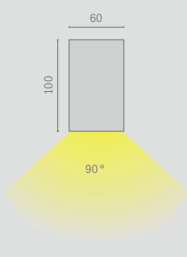

L-881, 1166, 1734, 2310 mm

L-881, 1166, 1734, 2310 mm

L-104, 154, 240, 477, 949 mm

L-137, 270, 403 mm

L-576, 993, 1145, 1490, 1714, 1985, 2284 mm

L-578, 1147, 1716, 2286, 2855 mm

L-578, 1147, 1716, 2286, 2855 mm

L-578, 1147, 1716, 2286, 2855 mm

L-578, 1147, 1716, 2286, 2855 mm

L-1180, 1515, 1850 mm