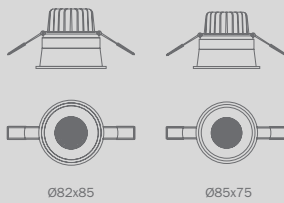

ROKKO LED

24° 55° 60°