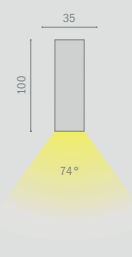

**OPTIC MINI**

**INI LED 60**

**INI LED 05**

**INI LED 04**

**INI LED 03**

**INI LED 01**

**ORIO LINE**

L-881, 1166, 1734, 2310 mm

L-881, 1166, 1734, 2310 mm

L-104, 154, 240, 477, 949 mm

L-137, 270, 403 mm

L-576, 993, 1145, 1490, 1714, 1985, 2284 mm

L-578, 1147, 1716, 2286, 2855 mm

L-578, 1147, 1716, 2286, 2855 mm

L-578, 1147, 1716, 2286, 2855 mm

L-578, 1147, 1716, 2286, 2855 mm

L-1180, 1515, 1850 mm