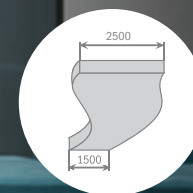

ПРОСТРАНСТВЕННЫЕ РЕШЕНИЯ

СВЕТИЛЬНИКИ, СОЗДАННЫЕ С ИСПОЛЬЗОВАНИЕМ СВЕТОРАСSEИВАЮЩИХ МЕМБРАН

МДМ-ЛАЙТ