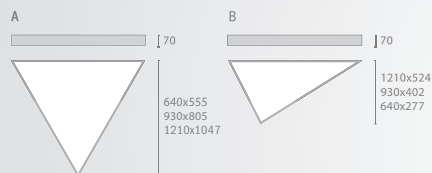

# МНОГОУГОЛЬНЫЕ СВЕТИЛЬНИКИ

MIFA

TRES

ASSIX

NELLA

INI LED 60 FLY

ТИП УСТАНОВКИ

ТИП УСТАНОВКИ