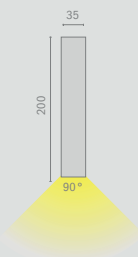

**OPTIC MINI**

**INI LED 60**

**INI LED 05**

**INI LED 04**

**INI LED 03**

**INI LED 01**

**ORIO LINE**

L-881, 1166, 1734, 2310 mm

L-881, 1166, 1734, 2310 mm

L-104, 154, 240, 477, 949 mm

L-137, 270, 403 mm

L-576, 993, 1145, 1490, 1714, 1985, 2284 mm

L-578, 1147, 1716, 2286, 2855 mm

L-578, 1147, 1716, 2286, 2855 mm

L-578, 1147, 1716, 2286, 2855 mm

L-578, 1147, 1716, 2286, 2855 mm

L-1180, 1515, 1850 mm