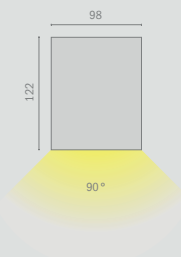

**OPTIC MINI**

**INI LED 60**

**INI LED 05**

**INI LED 04**

**INI LED 03**

**INI LED 01**

**ORIO LINE**

L-881, 1166, 1734, 2310 mm

L-881, 1166, 1734, 2310 mm

L-104, 154, 240, 477, 949 mm

L-137, 270, 403 mm

L-576, 993, 1145, 1490, 1714, 1985, 2284 mm

L-578, 1147, 1716, 2286, 2855 mm

L-578, 1147, 1716, 2286, 2855 mm

L-578, 1147, 1716, 2286, 2855 mm

L-578, 1147, 1716, 2286, 2855 mm

L-1180, 1515, 1850 mm