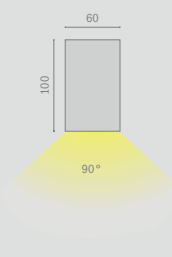

**OPTIC MINI**

**INI LED 60**

**INI LED 05**

**INI LED 04**

**INI LED 03**

**INI LED 01**

**ORIO LINE**

L-881, 1166, 1734, 2310 mm

L-881, 1166, 1734, 2310 mm

L-104, 154, 240, 477, 949 mm

L-137, 270, 403 mm

L-576, 993, 1145, 1490, 1714, 1985, 2284 mm

L-578, 1147, 1716, 2286, 2855 mm

L-578, 1147, 1716, 2286, 2855 mm

L-578, 1147, 1716, 2286, 2855 mm

L-578, 1147, 1716, 2286, 2855 mm

L-1180, 1515, 1850 mm