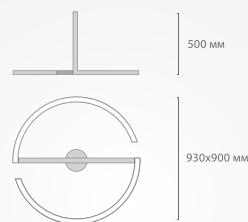

Ø 760 MM
Ø 1000 MM
Ø 1360 MM
Ø 1600 MM

ORIO OUT
ORIO IN

ORIO IN	ORIO OUT
Ø 615 MM	Ø 635 MM
Ø 750 MM	Ø 770 MM
Ø 910 MM	Ø 930 MM
Ø 1015 MM	Ø 1035 MM
Ø 1175 MM	Ø 1195 MM
Ø 1360 MM	Ø 1380 MM
Ø 1470 MM	Ø 1490 MM
Ø 1600 MM*	Ø 1620 MM*
Ø 1760 MM*	Ø 1780 MM*
Ø 1895 MM*	Ø 1915 MM*
Ø 2000 MM*	Ø 2020 MM*

*4 подвеса

HOOP FLOOR

ORIO BENE

OREO CASCADE