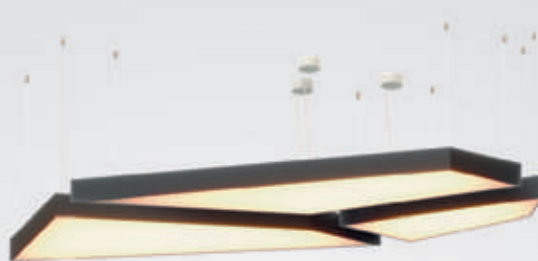

# МНОГОУГОЛЬНЫЕ СВЕТИЛЬНИКИ

MIFA

TRES

ASSIX

NELLA

INI LED 60 FLY

ТИП УСТАНОВКИ

ТИП УСТАНОВКИ