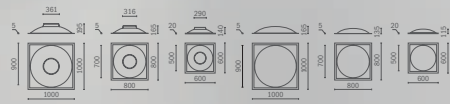

ГИПСОКОМПОЗИТНЫЕ СВЕТИЛЬНИКИ И ДЕКОР