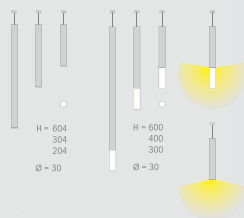

# ВЕРТИКАЛЬНЫЕ СВЕТИЛЬНИКИ

TEMULA CUP

TUNIC

TUNIC 30

RUNIC

BRUNIC

TRU-BA Vertical

ПИКТА