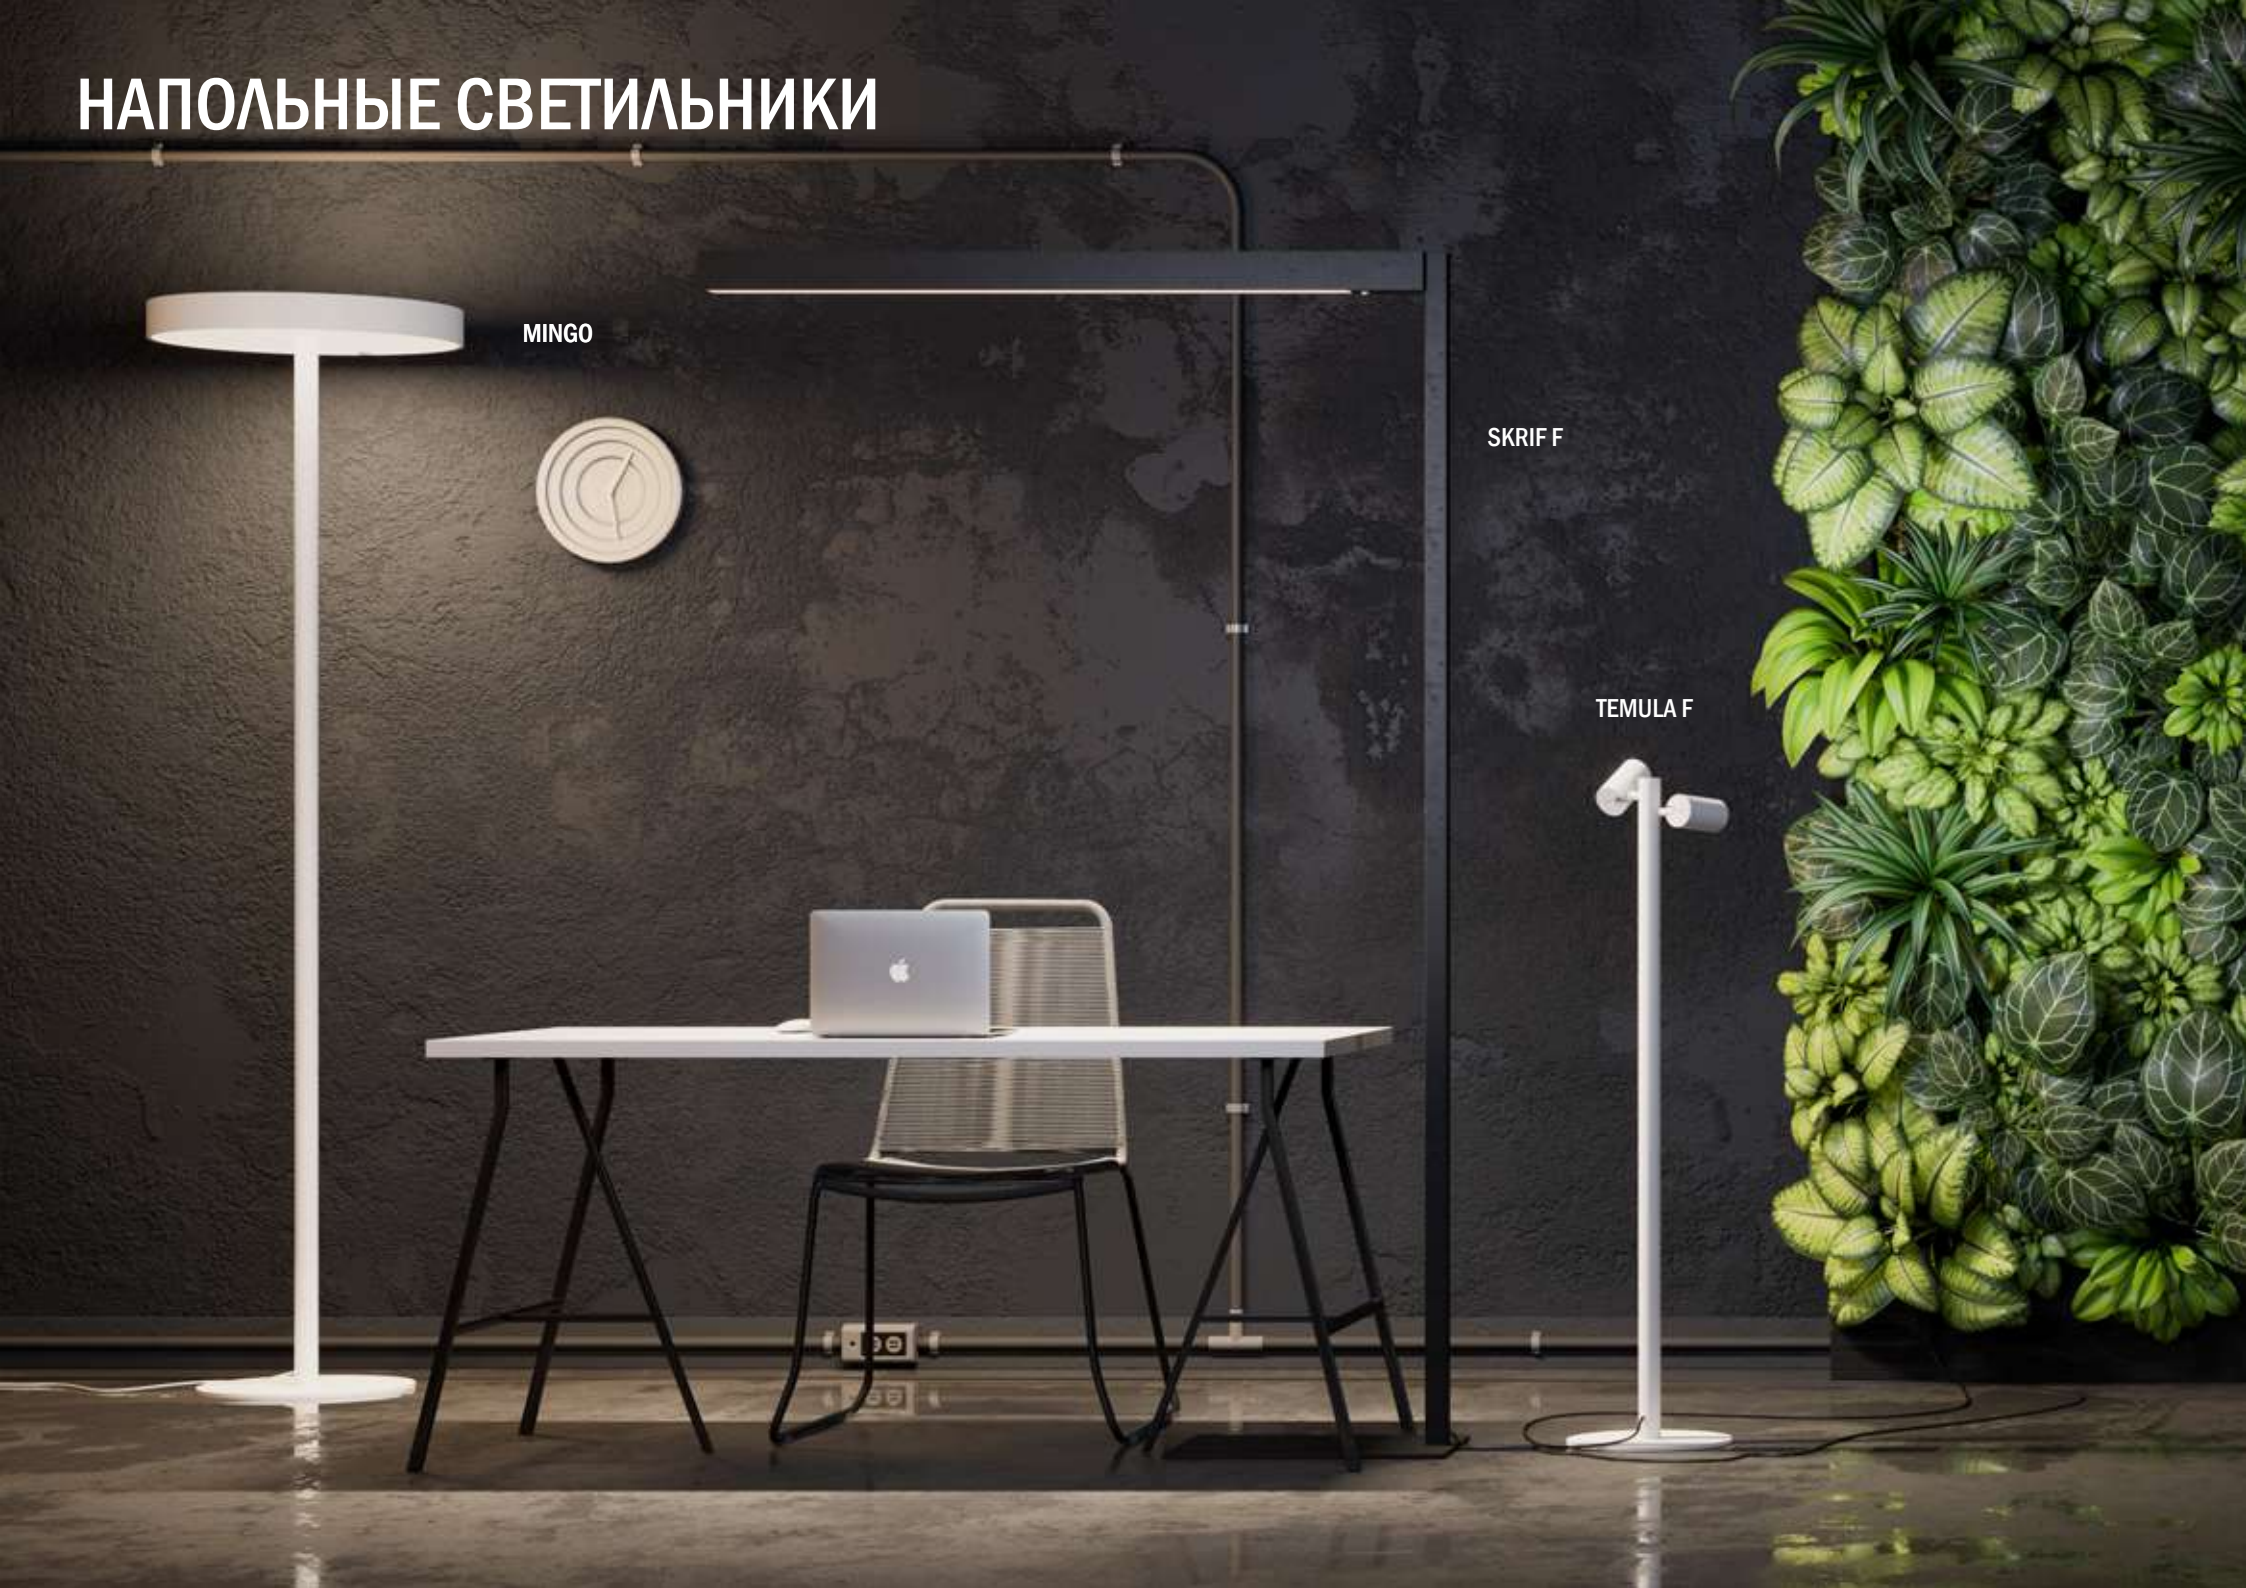

MINGO

SKRIF F