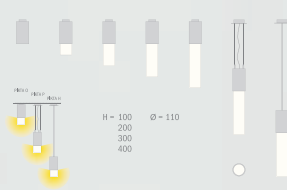

TREU vertical