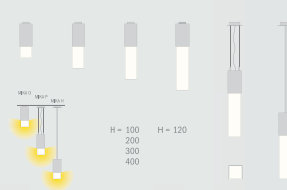

TREU vertical