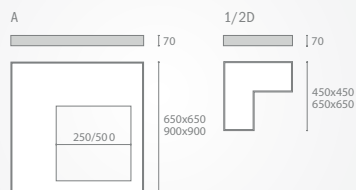

# КВАДРАТНЫЕ И ПРЯМОУГОЛЬНЫЕ СВЕТИЛЬНИКИ

KVADO

KVADO SHADE

BEKA

DORE

DOFA

ТИП УСТАНОВКИ

ТИП УСТАНОВКИ