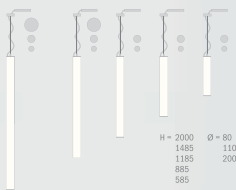

TREU vertical