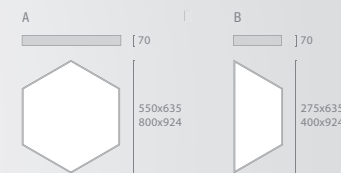

ТИП УСТАНОВКИ