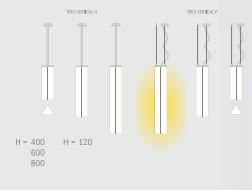

TREU vertical