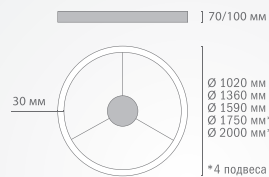

КОЛЬЦЕВЫЕ СВЕТИЛЬНИКИ

DONUT

HOOP SYSTEM

CYCLE

LADU

HOOP SLIM