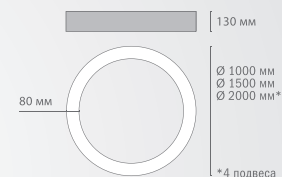

КОЛЬЦЕВЫЕ СВЕТИЛЬНИКИ

DONUT

HOOP SYSTEM

CYCLE

LADU

HOOP SLIM