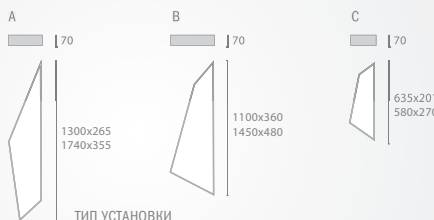

# МНОГОУГОЛЬНЫЕ СВЕТИЛЬНИКИ

MIFA

TRES

ASSIX

NELLA

INI LED 60 FLY

ТИП УСТАНОВКИ

ТИП УСТАНОВКИ