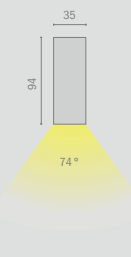

**OPTIC MINI**

**INI LED 60**

**INI LED 05**

**INI LED 04**

**INI LED 03**

**INI LED 01**

**ORIO LINE**

L-881, 1166, 1734, 2310 mm

L-881, 1166, 1734, 2310 mm

L-104, 154, 240, 477, 949 mm

L-137, 270, 403 mm

L-576, 993, 1145, 1490, 1714, 1985, 2284 mm

L-578, 1147, 1716, 2286, 2855 mm

L-578, 1147, 1716, 2286, 2855 mm

L-578, 1147, 1716, 2286, 2855 mm

L-578, 1147, 1716, 2286, 2855 mm

L-1180, 1515, 1850 mm