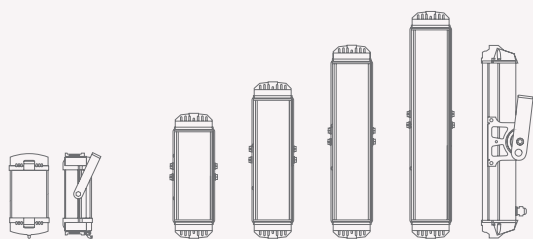

# ПРОМЫШЛЕННЫЕ СВЕТИЛЬНИКИ

TEED POWER

TEED UNI

INI LED 01 PROM

TEED BLOCK

233x121x81

329/422/518/614x114x137

422x240/346x264