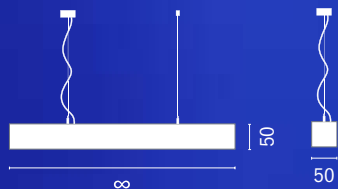

SOLAS

СИСТЕМА ПРОФИЛЬНЫХ СВЕТИЛЬНИКОВ