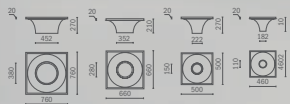

ГИПСОКОМПОЗИТНЫЕ СВЕТИЛЬНИКИ И ДЕКОР