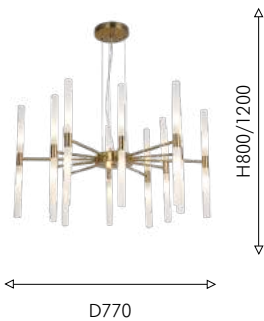

4196-20P

20 × G9 × 20W,
excluded
metal, glass

латунь

прозрачное стекло