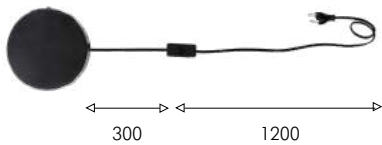

4224-1W

1 × GU10 × 35W, excluded metal

никель

матовый черный