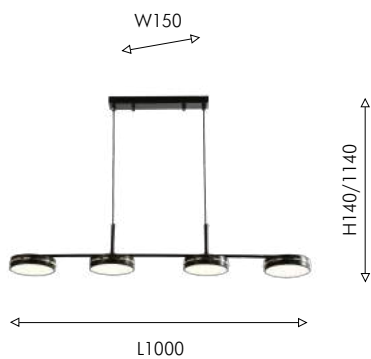

4042-4P

4 × LED × 12W, 3840LM,
4000K, included
metal, acryl

● матовый черный