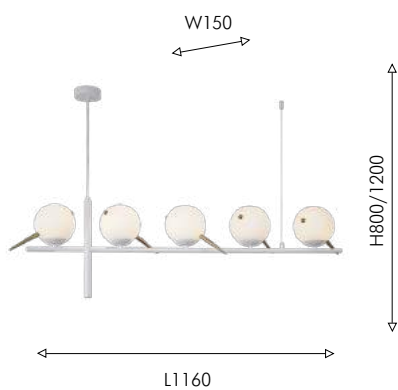

4107-5P

5 × E27 × 60W,
excluded
metal, glass

белый

латунь