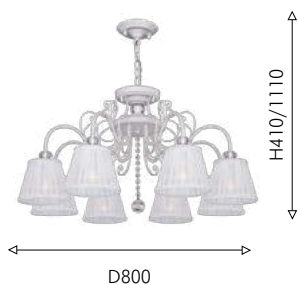

196

2150-8PC

Ⓢ 8 × E14 × 40W,
excluded
metal, fabric, crystal

белый с золотом