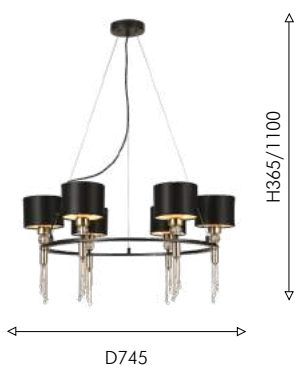

2847-6P

Ⓢ 6 × E27 × 40W,
excluded
metal, fabric, glass

● французское золото

● черная ткань