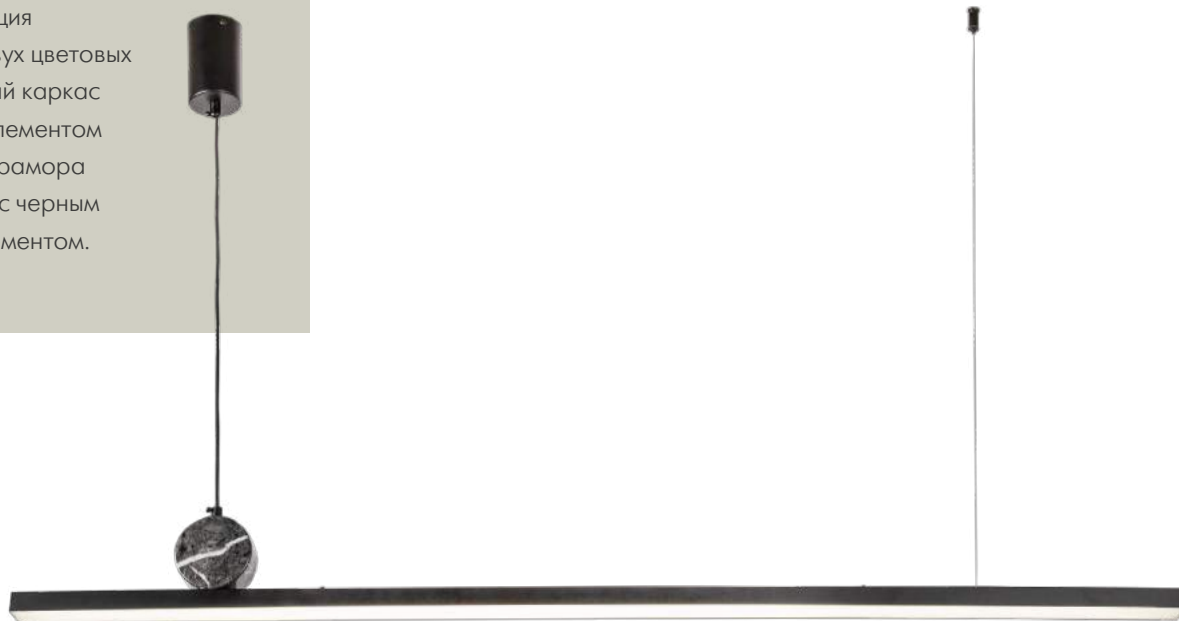

Firmato

NEW Collection

Коллекция подвесов Firmato выполнена в современном стиле и сочетает в себе строгость и функциональность. Акцент в дизайне сделан на декоративный цилиндр в основании одного из креплений. Изысканность подвесам также придает форма потолочного крепления в виде удлиненного металлического цилиндра. Коллекция представлена в двух цветовых решениях – черный каркас с декоративным элементом в цвете черного мрамора и золотой каркас с черным декоративным элементом.

32

4060-1P

LED × 35W, 2800LM,
4000K, included
metal, acryl

● матовый черный

● белый акрил