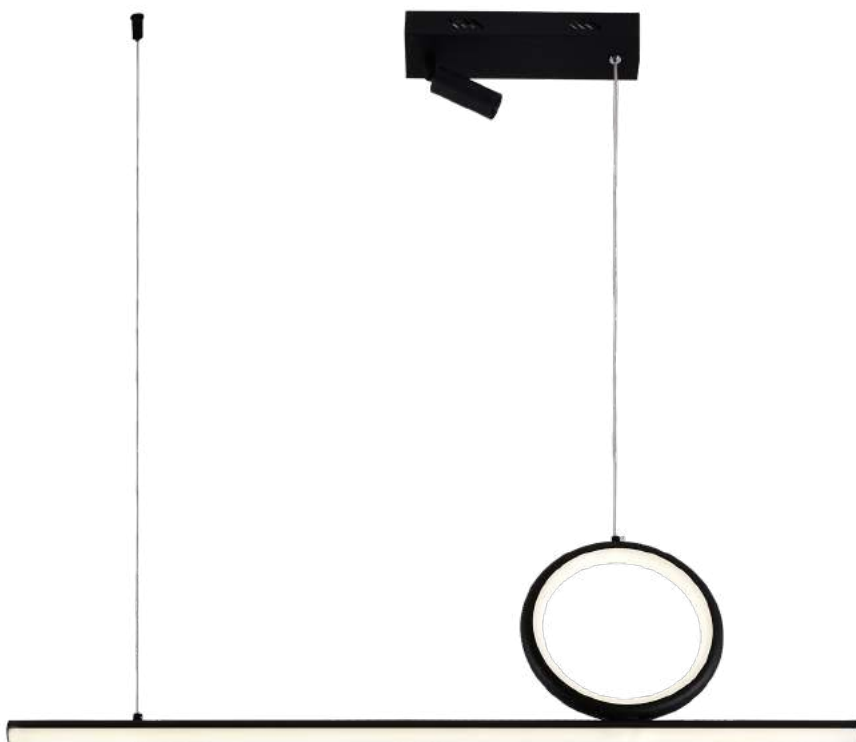

Farce

Подвес Farce черного цвета обладает трендовой формой в виде подвешенного на тросах тонкого вытянутого профиля со встроенной лентой LED, дополнительными элементами выступают декоративное кольцо LED и поворотный спот на потолочном основании подвеса. Светильники оснащены пультом дистанционного управления, который позволяет менять как мощность так и цветопередачу светильников.

ROTATION

NEW Collection