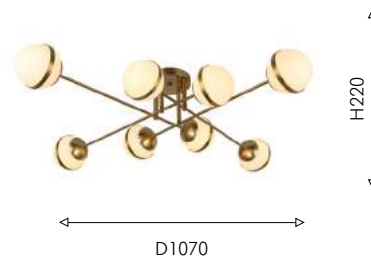

70

3051-6P

⦿ 6 × E27 × 60W,
excluded
metal, glass

медь

3051-8P

⦿ 8 × E27 × 60W,
excluded
metal, glass

белое стекло

STRIPY