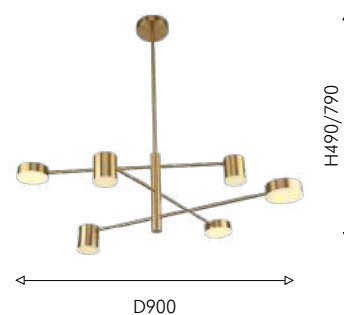

3093-6P

- 3 × LED × 5W
- 3 × LED × 7W,
  1464LM, 4000K, included
  metal, acryl