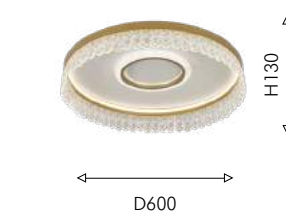

4186-2C

Ⓛ LED × 22W
Ⓛ LED × 136W, 8295LM,
3000-6000K, included, RC
metal, acryl