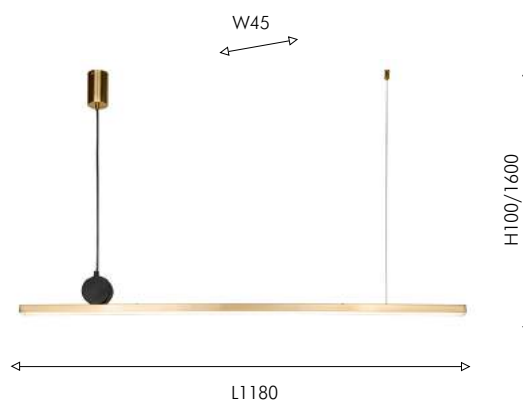

34

4061-1P

LED × 35W, 2800LM,
4000K, included
metal, acryl

золото

латунь

белый акрил

черный

4061-2P