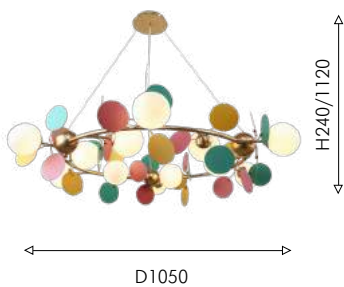

2772-12P

⊕ 12 × G9 × 25W,
excluded
metal, glass

матовое золото