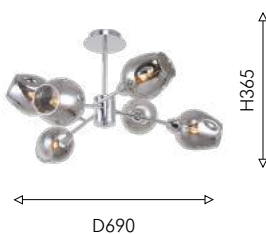

2657-6U

Ⓢ 6 × E14 × 40W,
excluded
metal, glass