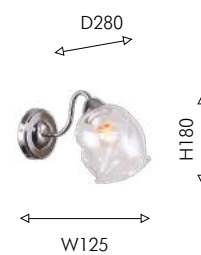

2191-1W

ⓘ 1 × E27 × 60W,
excluded
metal, glass

прозрачное стекло