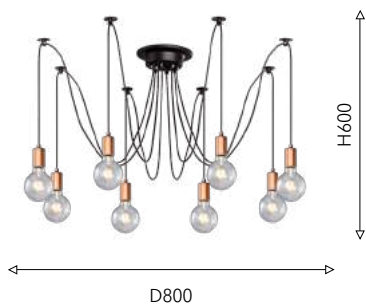

2167-8U

Ⓢ 8 × E27 × 40W,
excluded
metal

● матовый черный