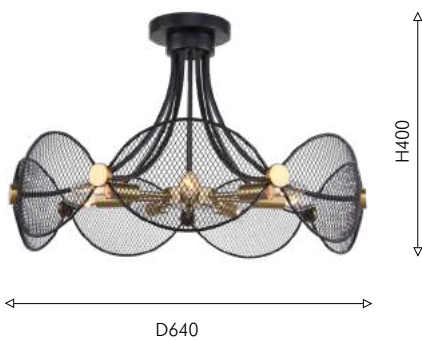

4084-7P

7 × E14 × 40W,
excluded
metal

● матовый черный