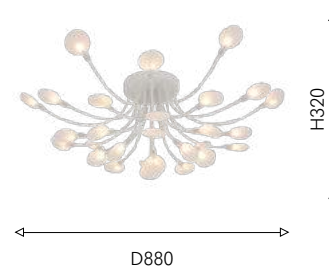

4198-28C

ⓘ 28 × G4LED × 3W,
excluded
metal, acryl

○ белый акрил