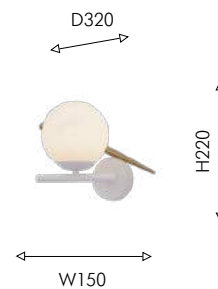

62

4107-5P

5 × E27 × 60W,
excluded
metal, glass

белый

латунь

4107-1W

1 × E27 × 60W,
excluded
metal, glass

белое стекло