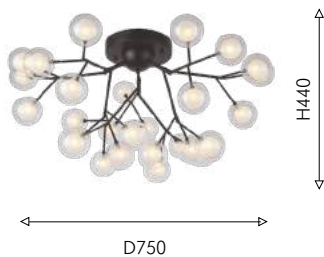

2481-9U

27 × G4LED × 3W, 4423LM,
3000K, included
metal, glass