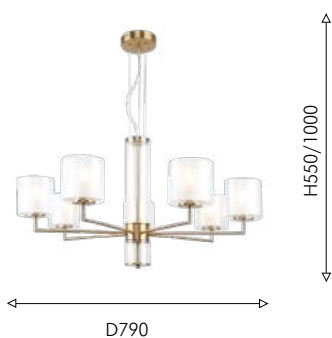

4086-7P

7 × E14 × 40W,
excluded
metal, glass

● латунь

● белое стекло