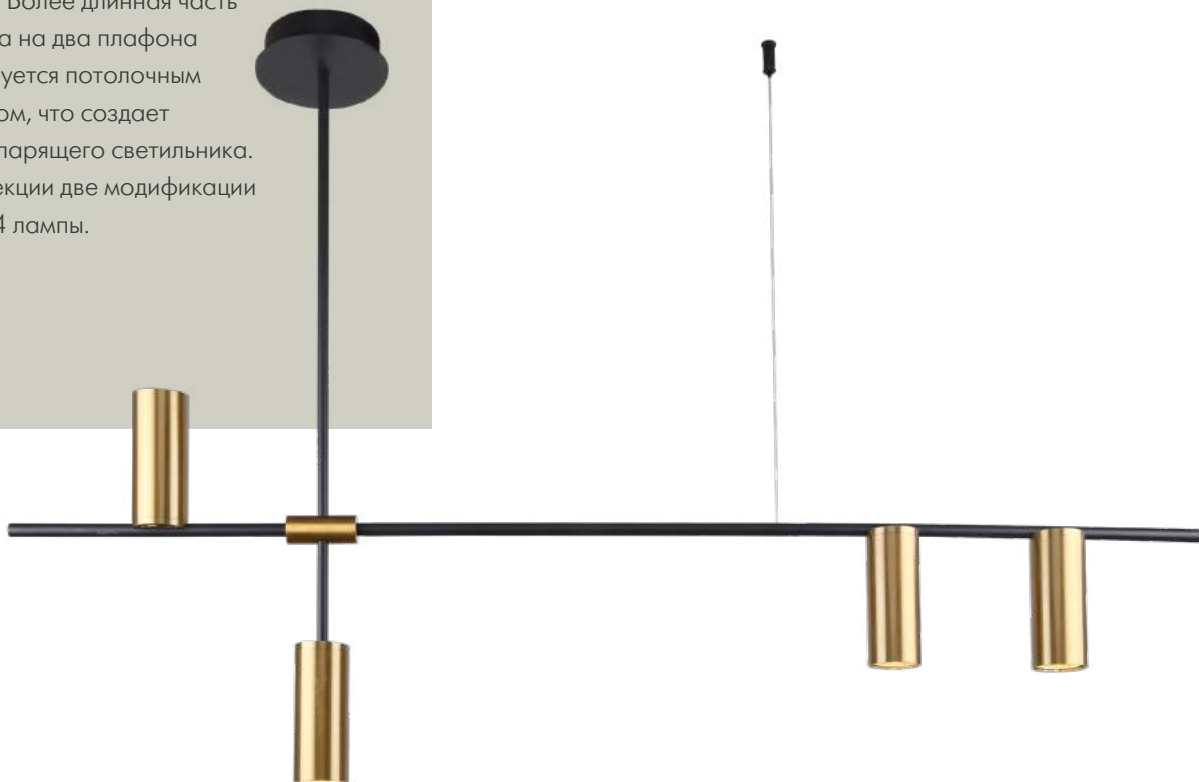

Shanku

Collection

Shanku продолжает серию креативных светильников. В подвесных люстрах оригинально сочетается каркас матового черного цвета и цилиндрические плафоны цвета латуни. Более длинная часть каркаса на два плафона фиксируется потолочным тросиком, что создает образ парящего светильника. В коллекции две модификации на 3 и 4 лампы.

24

3091-3P

3 × GU10 × 35W,
excluded
metal

● матовый черный