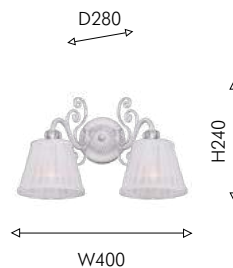

2150-2W

Ⓢ 2 × E14 × 40W,
excluded
metal, fabric, crystal

белая органза