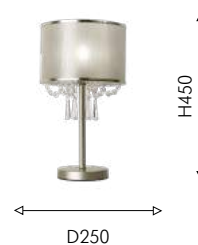

3043-1T

Ⓛ 1 × E27 × 60W,
excluded
metal, fabric, crystal

● прозрачный хрусталь