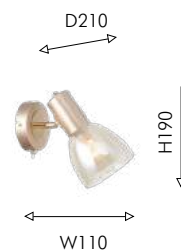

2660-1W

Ⓢ 1 × E14 × 40W,
excluded, switch
metal, glass

МАТОВОЕ ЗОЛОТО

СТЕКЛО ЦВЕТА ШАМПАНСКОГО