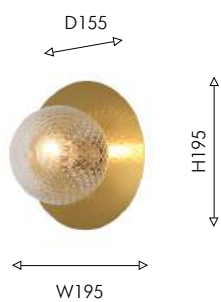

8 × E27 × 60W,
excluded
metal, glass

H130/1200

D195

3049-1P

1 × E27 × 60W,
excluded
metal, glass

медь

прозрачное стекло

85