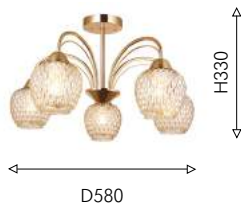

2541-5U

5 × E27 × 60W,
excluded
metal, glass