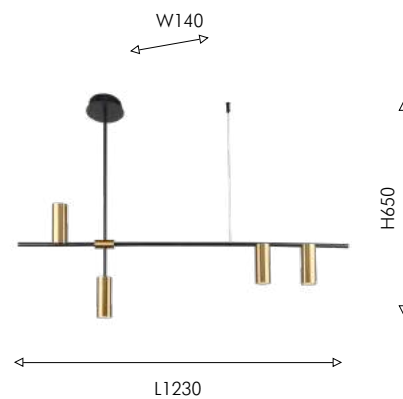

3098-4P

4 × GU10 × 35W,
excluded
metal

● латунь