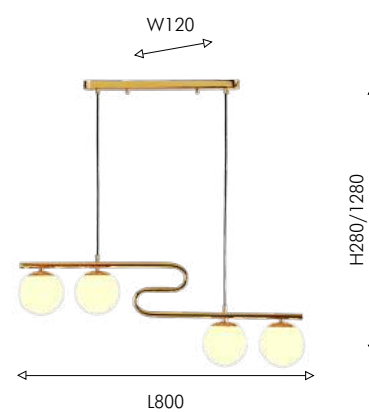

4037-4P

Ⓜ 4 × E14LED × 5W,
excluded
metal, glass

● белое стекло