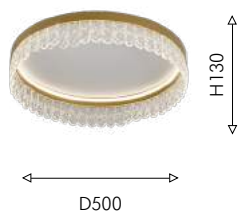

4186-1C

Ⓛ LED × 112W, 5880LM,
3000-6000K, included, RC
metal, acryl