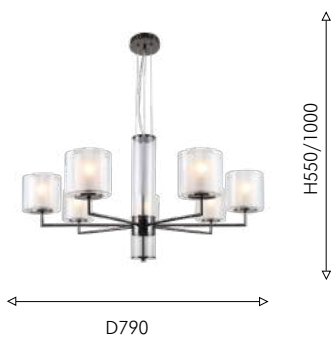

4087-7P

7 × E14 × 40W,
excluded
metal, glass

жемчужно-черный