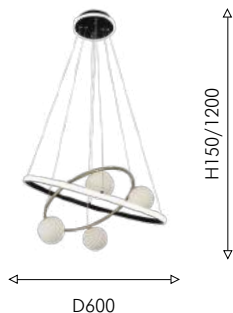

4184-6P

- 4 × G9LED × 10W, excluded
- LED × 70W,
- LED × 20W, 4050LM
  3000-6000K, included, RC
  metal, glass, acryl