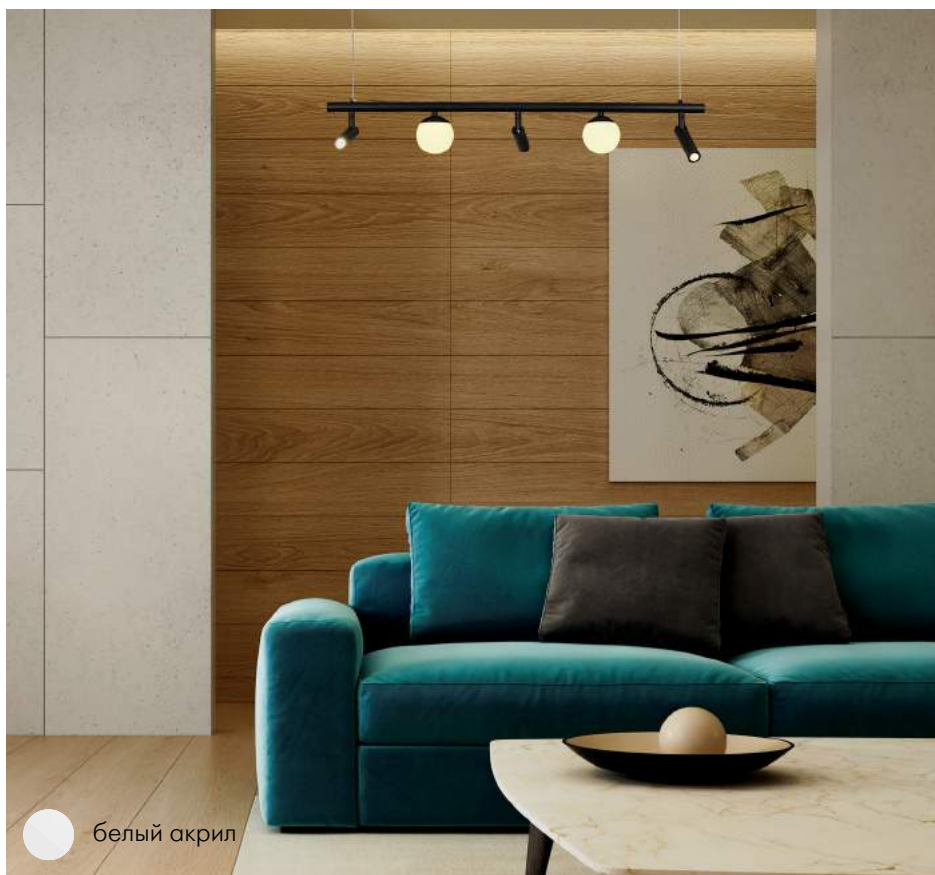

4179-5P

- 3 × LED × 3W,
- 2 × LED × 5W, 855LM
  4000K, included, RC
  metal, acryl

● матовый черный

● белый акрил