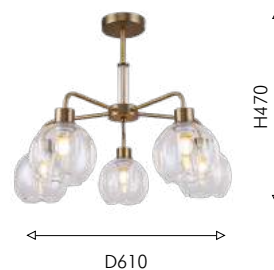

2192-5P

5 × E27 × 60W,
excluded
metal, glass

прозрачное стекло