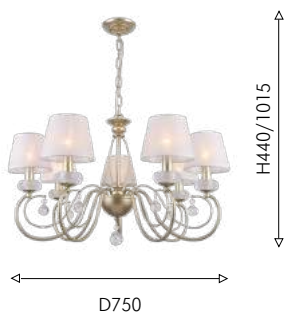

2665-7P

Ⓢ 7 × E14 × 40W,
excluded
metal, fabric, cristal, glass