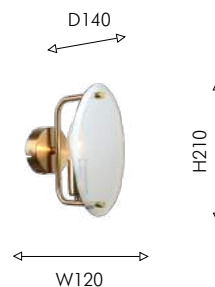

4085-1W

1 × E14 × 40W,
excluded
metal, glass