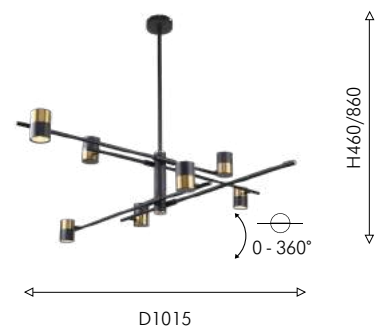

3092-8P

8 × GU10*35W,
excluded
metal

● латунь