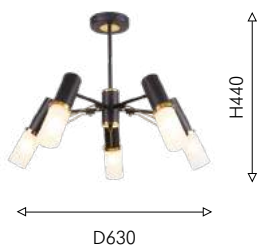

2558-5P

Ⓢ 5 × E14 × 40W,
excluded
metal, glass