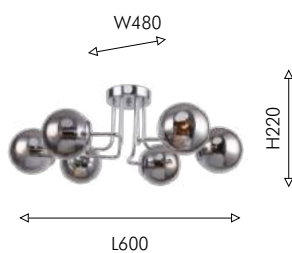

Ⓢ 1 × E14 × 40W,
excluded, switch
metal, glass

● матовый черный

● коньячное стекло

2345-8U

Ⓢ 8 × E14 × 40W,
excluded
metal, glass

хром

2345-6U

Ⓢ 6 × E14 × 40W,
excluded
metal, glass