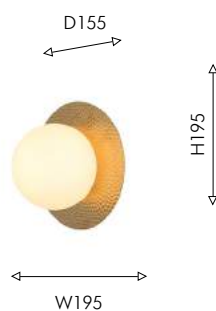

82

3050-7P

7 × E27 × 60W,
excluded
metal, glass

медь

3050-1W

1 × E27 × 60W,
excluded
metal, glass

матовый черный

3050-1P