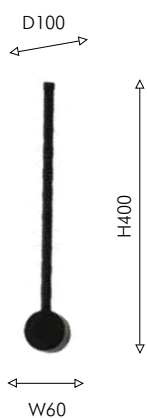

Easy

Коллекция Easy представлена двумя настенными светильниками в черном цвете, которые могут использовать как по отдельности, так и вместе для создания оригинальных архитектурных световых инсталляций. LED лента встроена в каркас, световой поток направлен в сторону стены.

Modern

38

4167-1W

LED × 7W, 315LM,
4000K, included
metal, acryl

● матовый черный