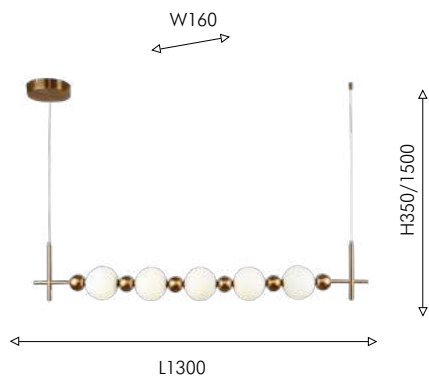

4088-5P

① 5 × LED × 6W, 2250LM, 4000K, included metal, glass