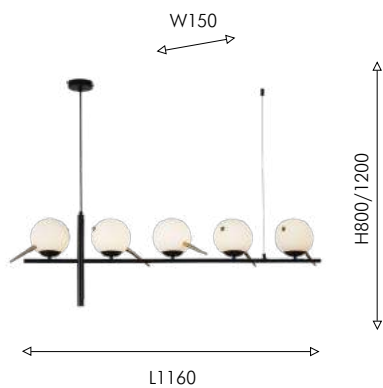

4106-5P

5 × E27 × 60W,
excluded
metal, glass

● матовый черный