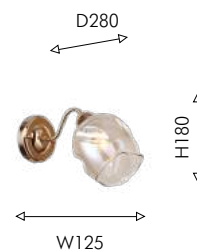

2190-1W

1 × E27 × 60W,
excluded
metal, glass

стекло цвета шампанского