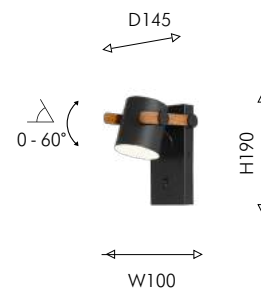

150

3004-3P

3 × E27LED× 7W,
excluded
metal

3004-1T

1 × E27LED× 7W,
excluded, switch
metal

3004-1W

1 × E27LED× 7W,
excluded, switch
metal

● матовый черный