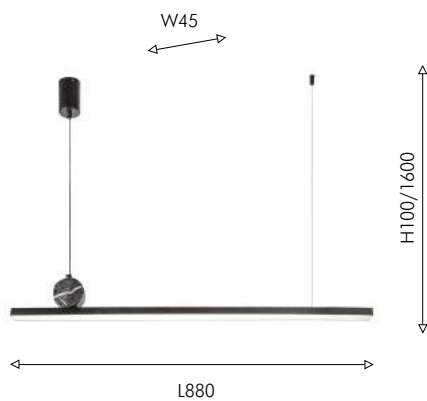

Firmato

NEW Collection

Коллекция подвесов Firmato выполнена в современном стиле и сочетает в себе строгость и функциональность. Акцент в дизайне сделан на декоративный цилиндр в основании одного из креплений. Изысканность подвесам также придает форма потолочного крепления в виде удлиненного металлического цилиндра. Коллекция представлена в двух цветовых решениях – черный каркас с декоративным элементом в цвете черного мрамора и золотой каркас с черным декоративным элементом.

32

4060-1P

LED × 35W, 2800LM,
4000K, included
metal, acryl

● матовый черный

● белый акрил