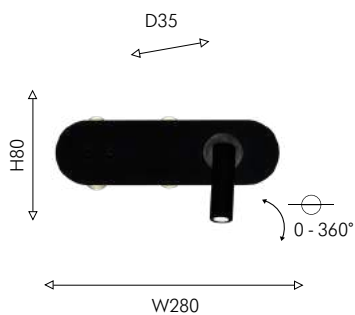

TRIS

NEW Collection

4170-5W

- LED × 4W,
- 1 × LED × 3W, 315LM, 4000K, included, switch metal, acryl

● матовый черный

42