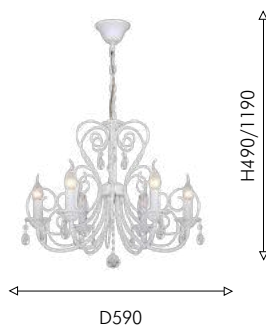

2157-6P

⬇ 6 × E14 × 40W,
excluded
metal, crystal