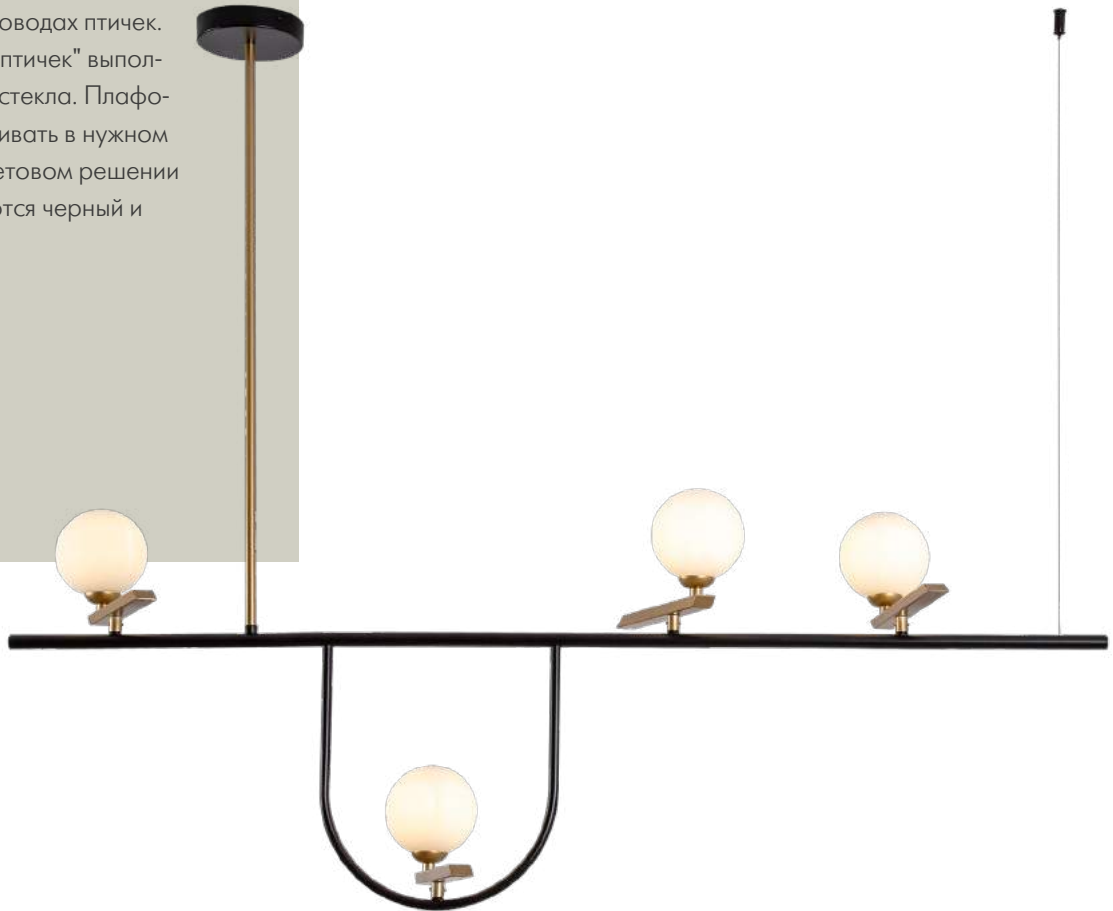

- ⊕ 3 × G9 × 25W, excluded
- ⊕ 3 × LED × 7W, 840LM, 4000K, included metal, acryl, glass

белый акрил

белое стекло

Pouli

ROTATION

NEW Collection

Оригинальным элементом подвеса Pouli стали плафоны, напоминающие сидящих на проводах птичек. Светящаяся часть "птичек" выполнена из выдувного стекла. Плафоны можно поворачивать в нужном направлении. В цветовом решении подвеса используются черный и золотой.