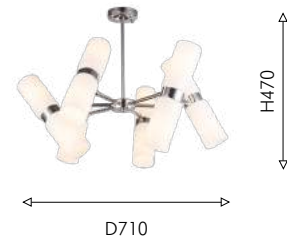

ROTATION

Collection

2617-12P

ⓘ 12 × E14 × 60W,
excluded
metal, glass

ЗОЛОТО

белое стекло

2617-12P

ⓘ 12 × E14 × 60W,
excluded
metal, glass