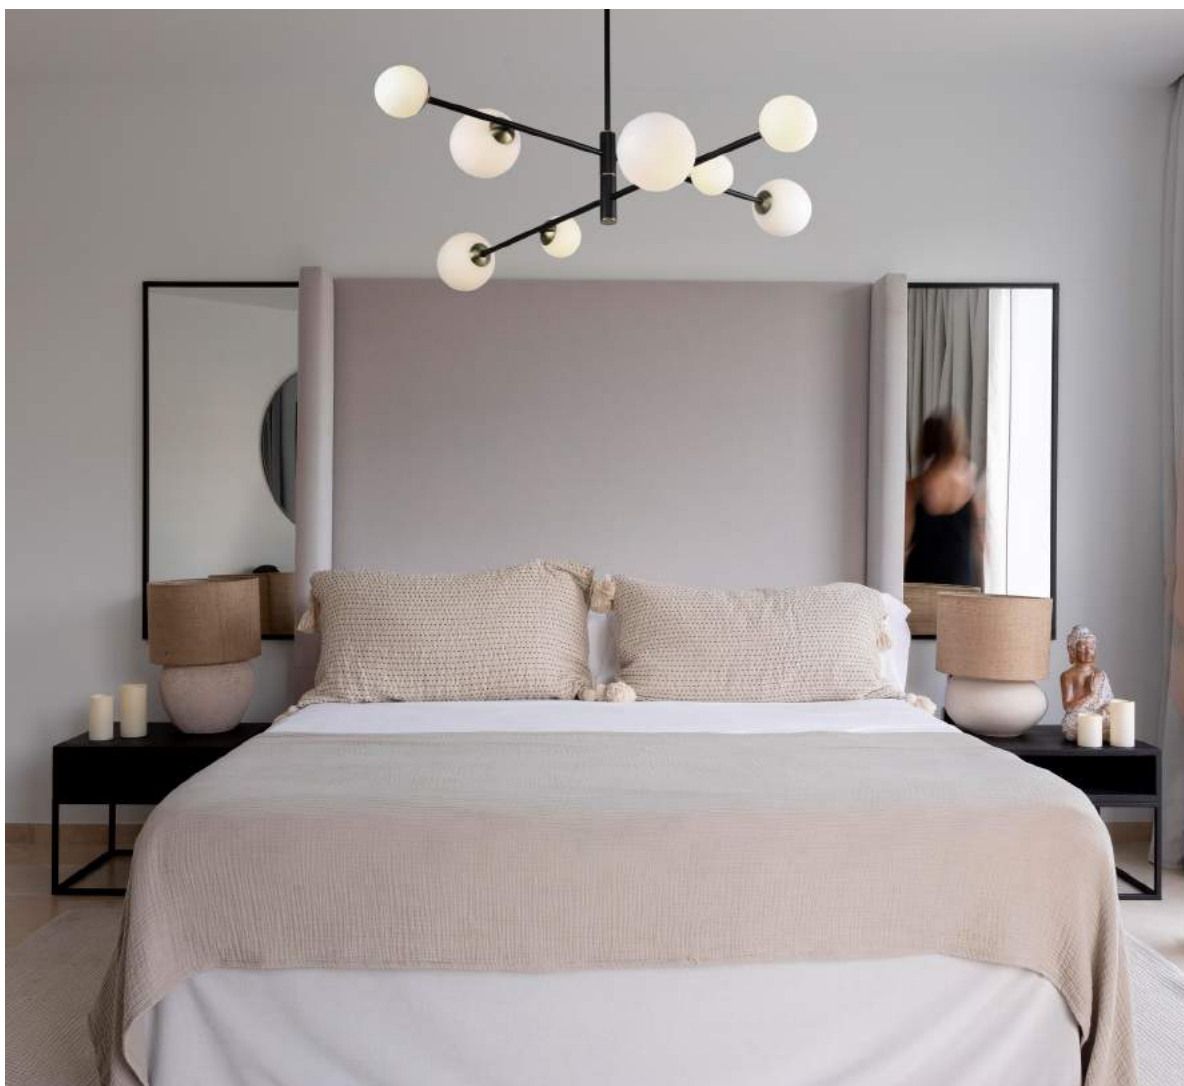

69

Ⓜ 10 × G9 × 25W,
excluded
metal, glass

● белое стекло

Ⓜ 6 × G9 × 25W,
excluded
metal, glass