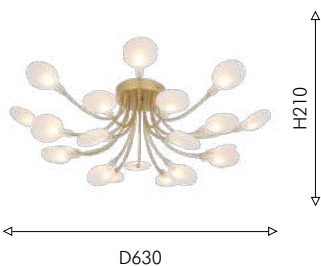

112

4197-20C

20 × G4LED × 3W,
excluded
metal, acryl

золото