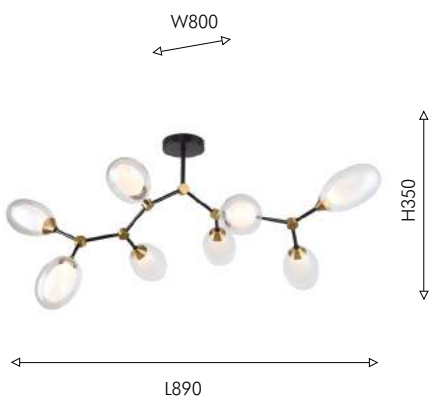

4083-8P

Ⓜ 8 × G9 × 40W,
excluded
metal, glass

● матовый черный

● латунь