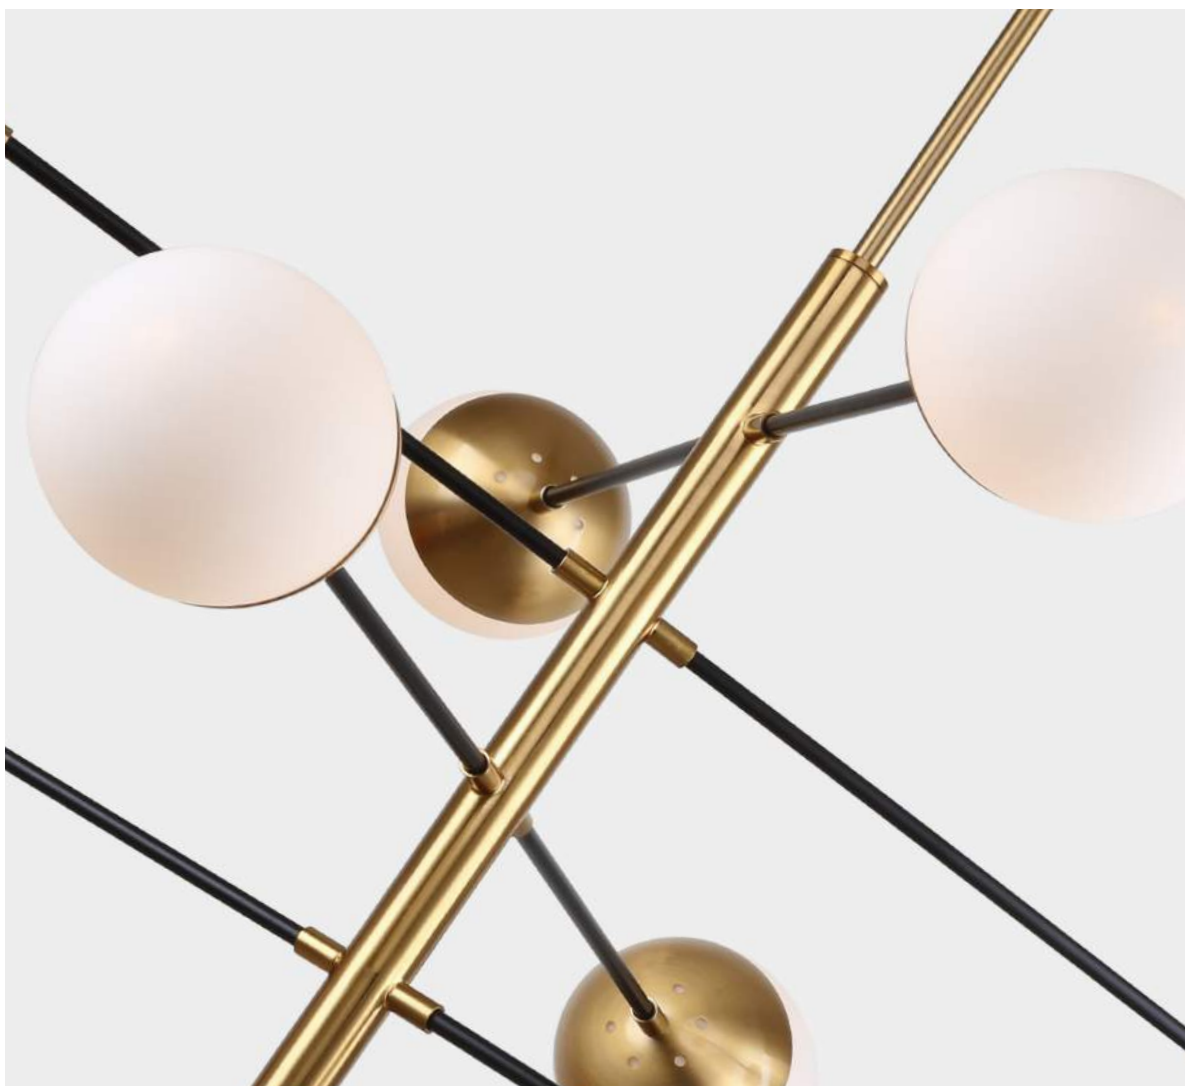

75

Ⓜ 6 × G9 × 25W,
excluded
metal, glass

● белое стекло

Ⓜ 8 × G9 × 25W,
excluded
metal, glass