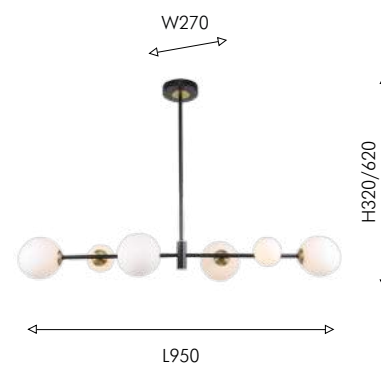

3090-6P

Ⓜ 6 × G9 × 25W,
excluded
metal, glass