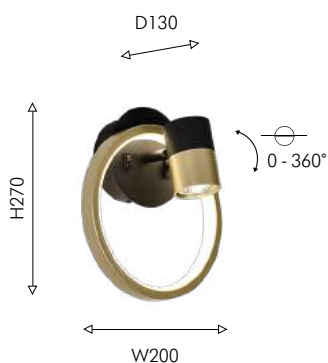

- Ⓜ LED × 10W,
- Ⓜ 1 × LED × , 585LM, 4000K, included, switch metal, acryl

● матовый черный

● белый акрил

● матовое золото

37

RUEDO

ROTATION

SWITCH