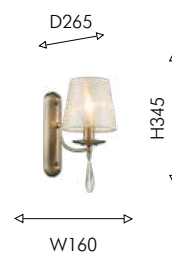

2639-1W

- 1 × E14 × 40W,
  excluded
  metal, fabric, crystal