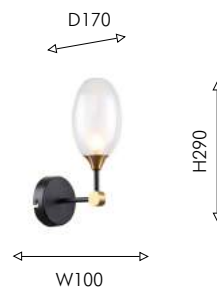

120

4083-8P

Ⓜ 8 × G9 × 40W,
excluded
metal, glass

● матовый черный

● латунь

4083-1W

Ⓜ 1 × G9 × 40W,
excluded
metal, glass

● матовое белое
и прозрачное стекло