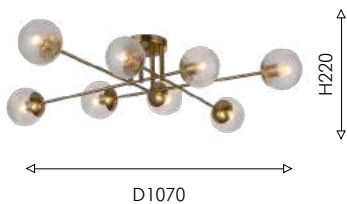

WIGGLY

Еще одна интересная коллекция Wiggly. Каркас цвета меди, плафоны из прозрачного узорного стекла. Игра на балансе. Рожки разной длины фиксируются прочным каркасом, благодаря чему удается избежать перевеса. Коллекция впишется в интерьер в современном стиле.

Modern

3052-6P

6 × E27 × 60W,
excluded
metal, glass

3052-8P

8 × E27 × 60W,
excluded
metal, glass

медь

прозрачное стекло