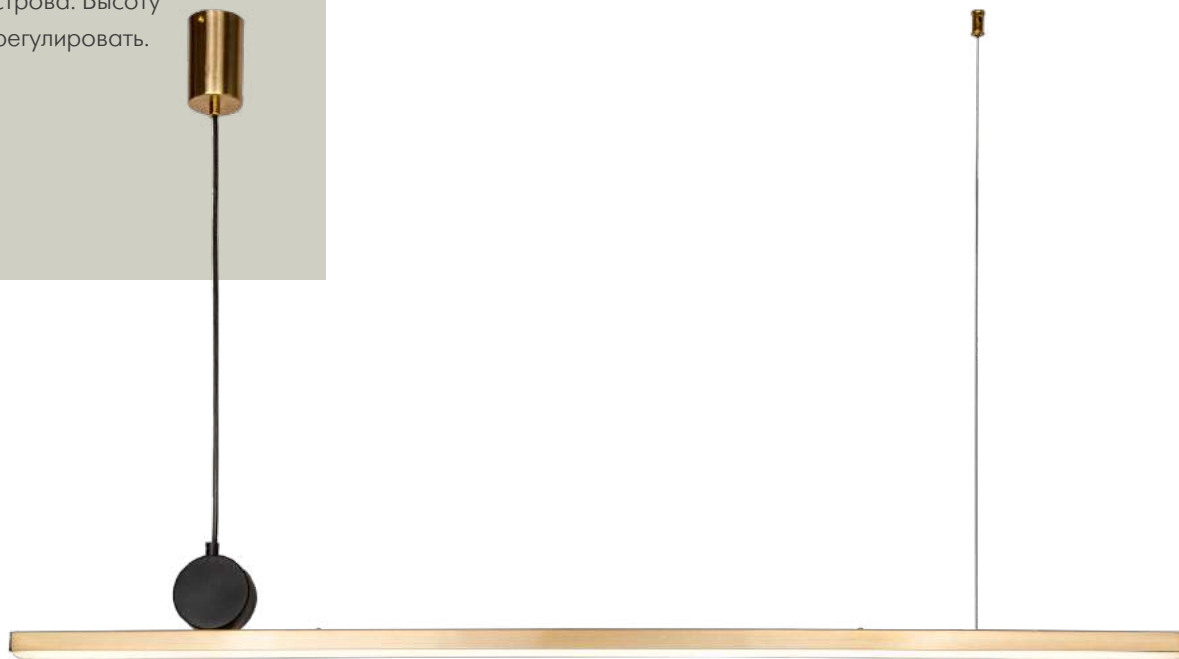

Firmato

NEW Collection

Коллекция Firmato сочетает в себе строгость и функциональность. Светильники коллекции несут функцию акцентного освещения, создавая комфортный поток света на поверхность, расположенную под светильником. Поэтому основным назначением может быть освещение обеденной зоны, а также барной стойки или кухонного острова. Высоту подвеса можно регулировать.

34

4061-1P

LED × 35W, 2800LM,
4000K, included
metal, acryl

золото

латунь

белый акрил

черный