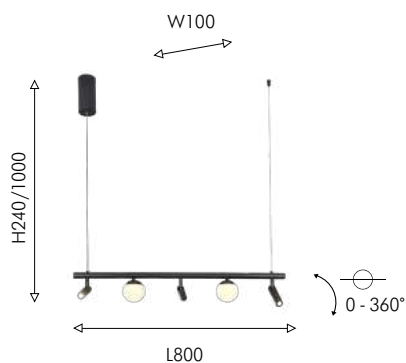

PHILIA

Подвес Philia черного цвета представляет из себя металлическую планку, в которую вмонтированы источники света двух типов – стационарные плафоны в форме шара, которые обеспечивают равномерное освещение пространства, и поворотные споты – которые могут акцентно освещать нужные зоны или предметы. Светильники оснащены пультом дистанционного управления, который позволяет менять как мощность так и температуру света.

NEW Collection

23

4179-5P

- 3 × LED × 3W,
- 2 × LED × 5W, 855LM
  4000K, included, RC
  metal, acryl

● матовый черный

● белый акрил