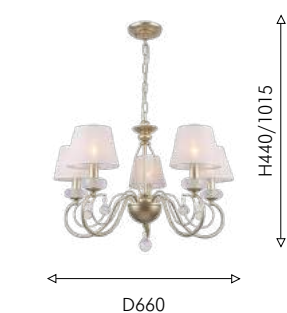

2665-5P

Ⓢ 5 × E14 × 40W,
excluded
metal, fabric, cristal, glass