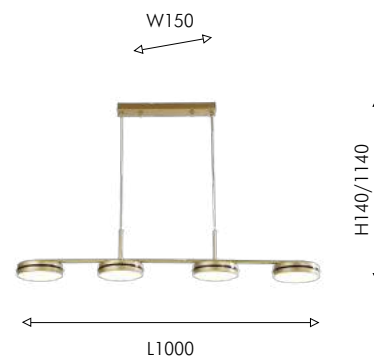

4043-4P

4 × LED × 12W, 3840LM,
4000K, included
metal, acryl

● белый акрил