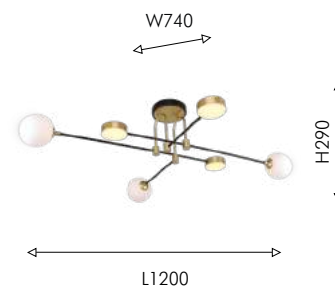

3095-6P

- ⊕ 3 × G9 × 25W, excluded
- ⊕ 3 × LED × 7W, 840LM, 4000K, included metal, acryl, glass

белый акрил

белое стекло