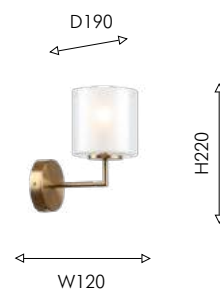

126

4086-7P

7 × E14 × 40W,
excluded
metal, glass

● латунь

● белое стекло

4086-1W

1 × E14 × 40W,
excluded
metal, glass

● прозрачное стекло