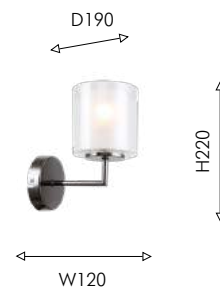

4087-1W

1 × E14 × 40W,
excluded
metal, glass

прозрачное стекло

белое стекло