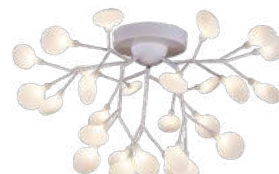

D750

H440

2479-9U

27 × G4LED × 3W, 4423LM,
3000K, included
metal, acryl

белый

матовый черный

прозрачный акрил

белый акрил