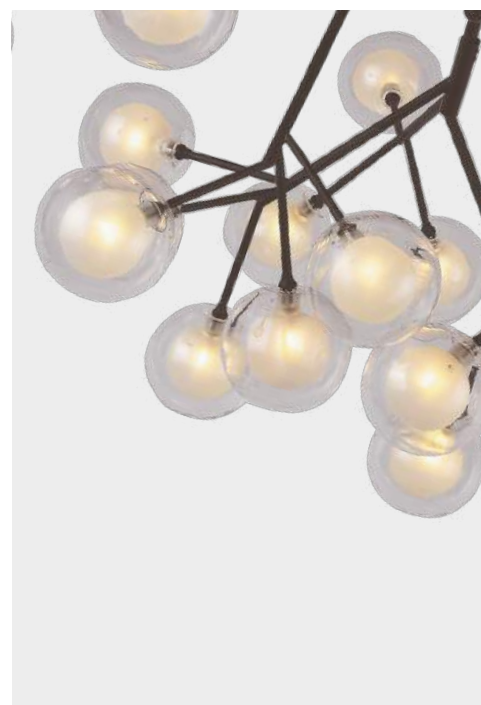

● матовый черный

● белое стекло

● прозрачное стекло