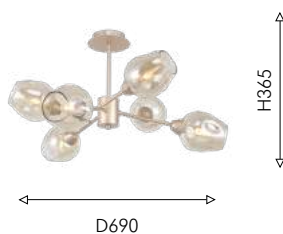

2658-10U

Ⓢ 10 × E14 × 40W,
excluded
metal, glass

2658-6U

Ⓢ 6 × E14 × 40W,
excluded
metal, glass

2657-1W

Ⓢ 1 × E14 × 40W,
excluded, switch
metal, glass

● МАТОВОЕ ЗОЛОТО

● СТЕКЛО ЦВЕТА ШАМПАНСКОГО