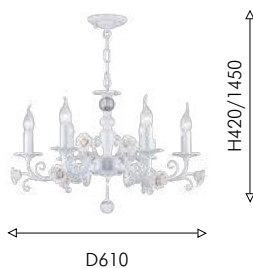

2134-6P

⬇️ 6 × E14 × 40W,
excluded
metal, ceramics, crystal

● фарфор кремового цвета