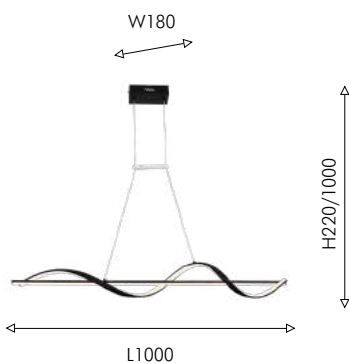

4180-2P

- LED × 34W,
- LED × 41W, 3375LM
- 3000-6000K, included, RC
- metal, acryl

● матовый черный

● белый акрил