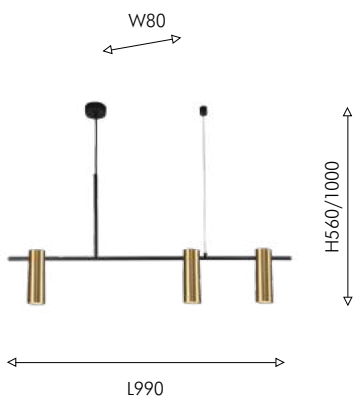

Shanku

Collection

Shanku продолжает серию креативных светильников. В подвесных люстрах оригинально сочетается каркас матового черного цвета и цилиндрические плафоны цвета латуни. Более длинная часть каркаса на два плафона фиксируется потолочным тросиком, что создает образ парящего светильника. В коллекции две модификации на 3 и 4 лампы.

24

3091-3P

3 × GU10 × 35W,
excluded
metal

● матовый черный