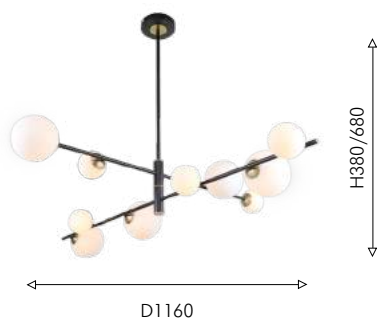

3090-10P

Ⓜ 10 × G9 × 25W,
excluded
metal, glass

● белое стекло