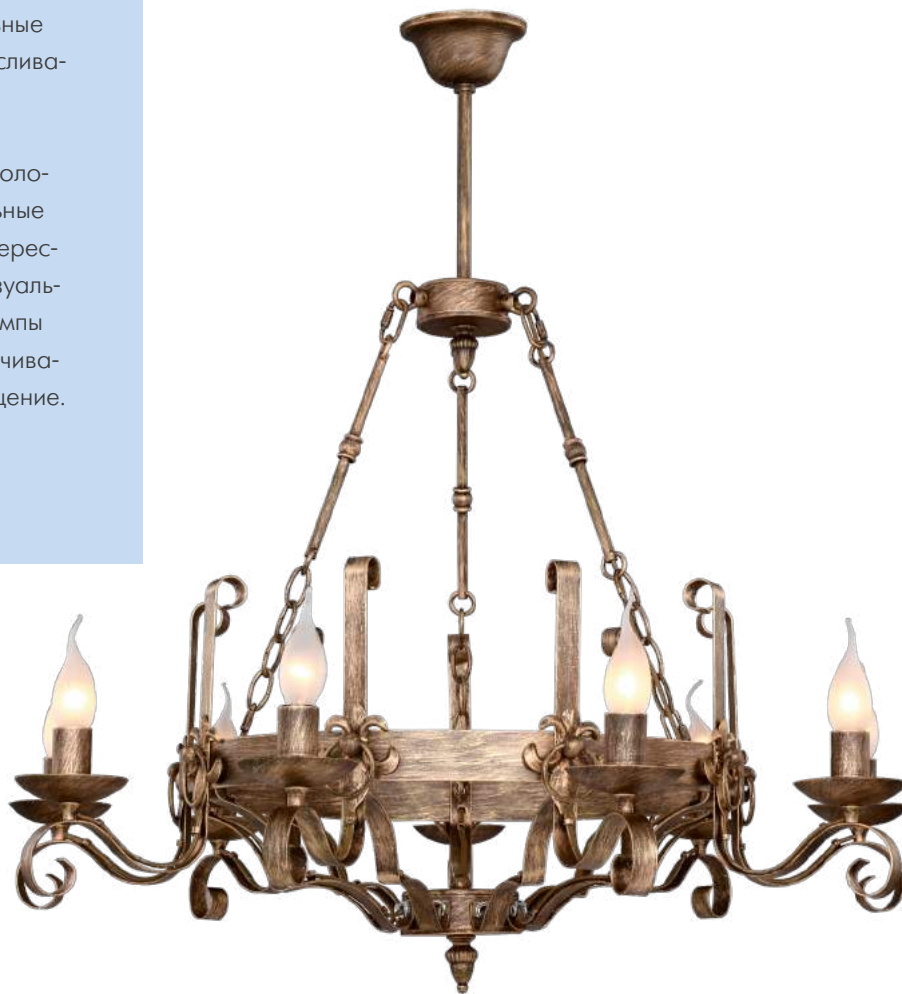

темное дерево

2737-1W

⊕ 1 × E14 × 40W,
excluded
metal, acrylic, fabric

бежевая ткань

Boulogne

Collection

Коллекция Boulogne подойдет для воплощения светового дизайна в загородном доме, где натуральные природные оттенки в интерьере сливаются воедино с пейзажем за окном. Металлический окрас выполнен в коричневом цвете с золотым патинированием. Оригинальные рожки в стиле ковки создают интересный художественный акцент и визуальное равновесие, подчеркивая лампы в форме свечей, которые обеспечивают равномерное и уютное освещение.