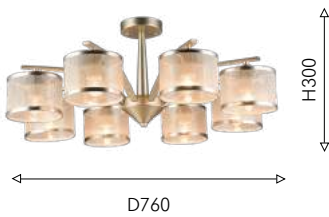

 органза цвета шампанского

191

**2488-8P**

- Ⓢ 8 × E14 × 40W,
excluded
metal, fabric

**2488-5P**

- Ⓢ 5 × E14 × 40W,
excluded
metal, fabric

Светильники коллекции Olimp отличаются практичной элегантностью, они прекрасно подчеркнут стиль интерьера, не занимая при этом лишнего пространства. Плафоны, выполненные из выдувного узорного стекла, направлены вниз, что обеспечивает яркое и равномерное освещение. Рифлёное стекло коньячного цвета преломляет свет, создавая вокруг множество теплых бликов и узоров, добавляя неповторимую магию в каждый уголок помещения.