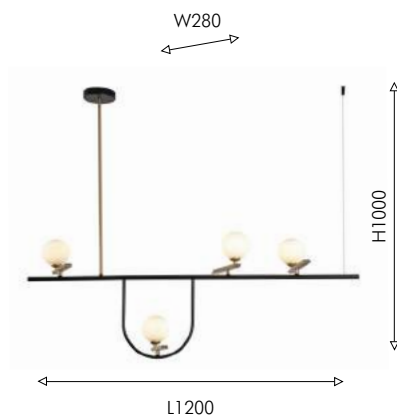

4109-4P

4 × G9LED × 5W,
excluded
metal, glass