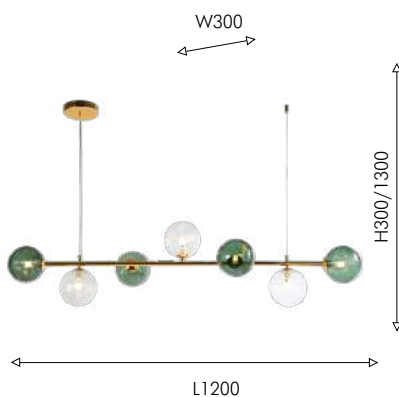

4035-7P

7 × G9LED × 5W,
excluded
metal, glass

гальваническое
светлое золото

зеленое стекло