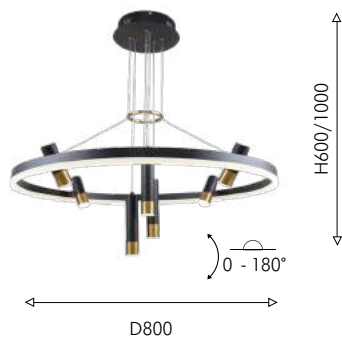

3097-8P

- LED × 48W
- 7 × LED × 3W, 4690LM, 4000K, included metal, acryl

● матовый черный

● латунь