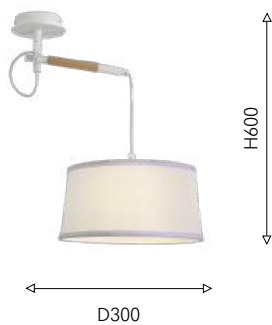

3005-1P

1 × E27 × 60W,
excluded
metal, fabric

1 × E27 × 60W,
excluded
metal, fabric

белый   белая ткань

дерево

матовый черный   черная ткань