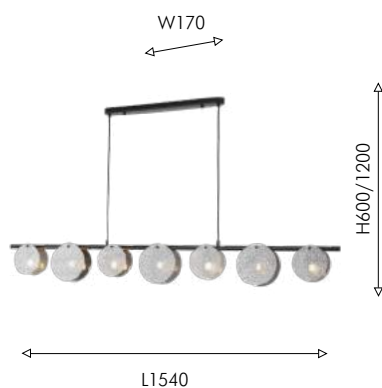

22

4104-7P

7 × G9 × 40W,
excluded
metal, glass

● матовый чёрный

PHILIA

Подвес Philia черного цвета представляет из себя металлическую планку, в которую вмонтированы источники света двух типов – стационарные плафоны в форме шара, которые обеспечивают равномерное освещение пространства, и поворотные споты – которые могут акцентно освещать нужные зоны или предметы. Светильники оснащены пультом дистанционного управления, который позволяет менять как мощность так и температуру света.