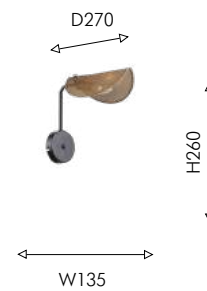

4082-1W

Ⓢ 1 × E14 × 40W,
excluded
metal

● матовый черный

● латунь