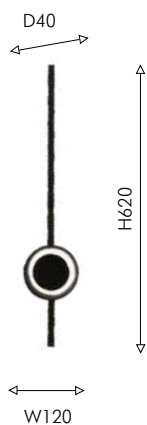

4163-1W

LED × 14W, 630LM,
4000K, included
metal, acryl

● матовый черный