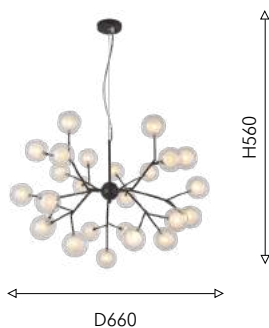

2481-9P

27 × G4LED × 3W, 4423LM,
3000K, included
metal, glass