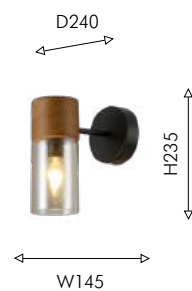

224

2633-7P

7 × E14 × 60W,
excluded
metal, glass, wood

● матовый черный

2633-5P

5 × E14 × 60W,
excluded
metal, glass, wood

● натуральное дерево

225