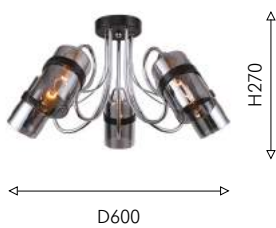

2351-5U

⊕ 5 × E14 × 40W,
excluded
metal, glass

матовый черный