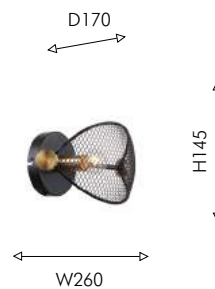

230

4084-7P

7 × E14 × 40W,
excluded
metal

● матовый черный

4084-1W

1 × E14 × 40W,
excluded
metal

● латунь

231