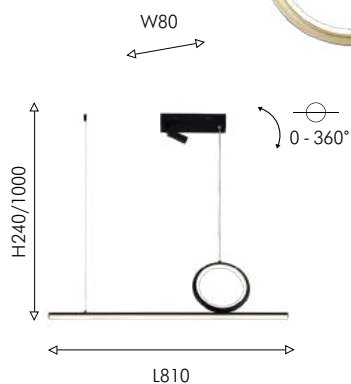

36

4178-3P

- Ⓜ LED × 3W,
- Ⓜ LED × 12W,
- Ⓜ LED × 16W, 1395LM, 4000K, included metal, acryl