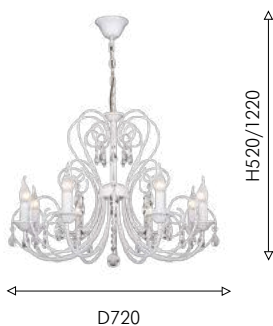

2157-8P

⬇ 8 × E14 × 40W,
excluded
metal, crystal

белый с золотом