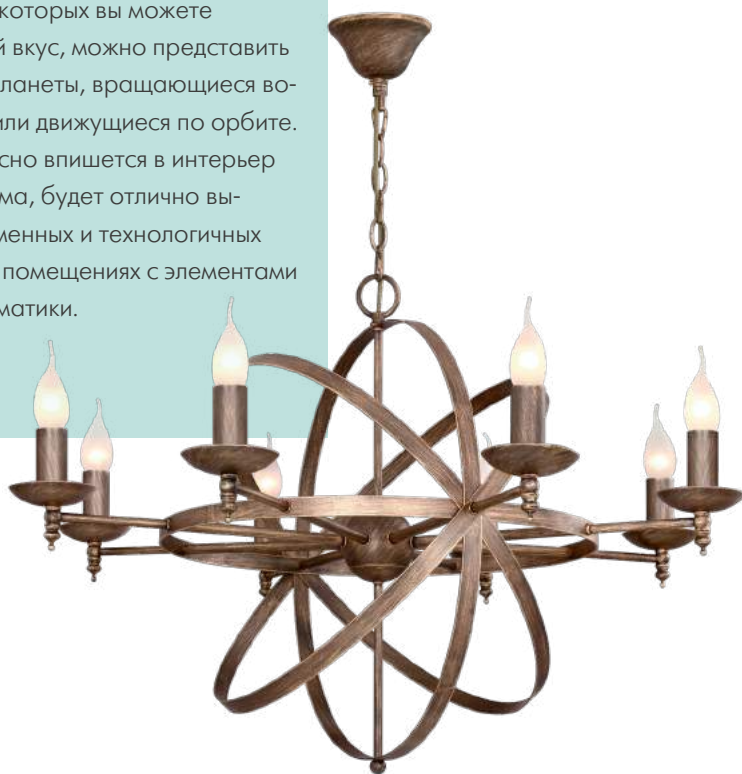

● латунь

URANIUM

Дизайн люстры Uranium напоминает движение планет или форму гироскопа, многочисленные оси которого были переосмыслены в виде каркаса из состаренных металлических сфер. Лампы, дизайн которых вы можете выбрать на свой вкус, можно представить как отдельные планеты, вращающиеся вокруг своей оси или движущиеся по орбите. Люстра прекрасно впишется в интерьер загородного дома, будет отлично выглядеть в современных и технологичных интерьерах или помещениях с элементами космической тематики.