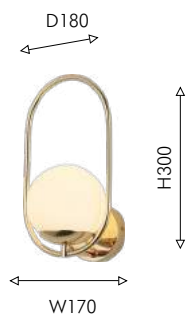

76

2913-1W

1 × E27 × 60W,
excluded
metal, glass

французское золото