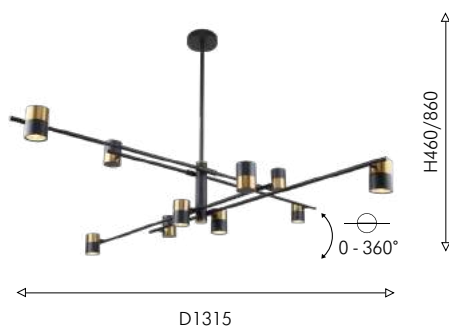

Chart

Collection

Светильники Chart с цилиндрическими поворотными плафонами черного и латунного цвета – идеальное дизайнерское решение для дома или офиса. Три модификации потолочных светильников на 6, 8 и 10 ламп, и настенное бра на 2 лампы.

46

3092-10P

10 × GU10*35W,
excluded
metal

● матовый черный