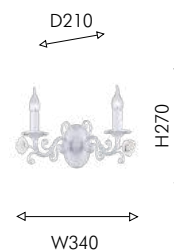

198

2134-8P

⬇️ 8 × E14 × 40W,
excluded
metal, ceramics, crystal

● белый с серебром

2134-6P

⬇️ 6 × E14 × 40W,
excluded
metal, ceramics, crystal

● фарфор кремового цвета

2134-2W