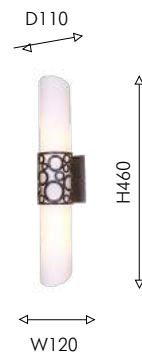

1146-2W

ⓘ 2 × E14 × 40W,
excluded
metal, glass

● коричневый

● белое стекло