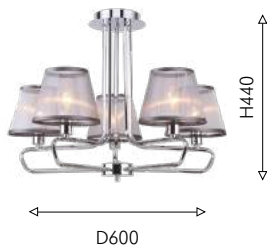

2343-5P

Ⓢ 5 × E14 × 40W,
excluded
metal, fabric