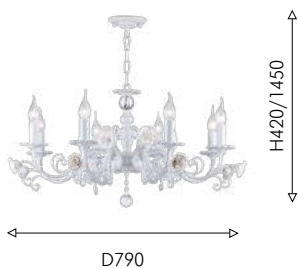

2134-8P

⬇️ 8 × E14 × 40W,
excluded
metal, ceramics, crystal

● белый с серебром