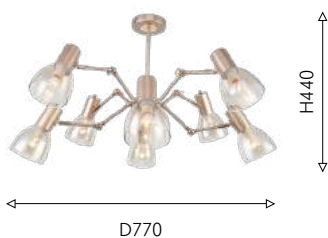

GRILLUS

Коллекция потолочных люстр и настенных светильников Grillus пробуждает воображение, позволяя играть бесконечными вариантами – конструкция позволяет регулировать положение рожков и угол наклона плафонов. Функциональный дизайн легко изменяет форму светильника, раскрываясь, чтобы увеличить площадь освещения для больших пространств, или складываясь, чтобы сфокусировать внимание на меньшей площади. Направленные вниз стеклянные плафоны создают качественное освещение, оттенок шампанского добавляет тепла и уюта в общую атмосферу интерьера.

SWITCH

Collection

138

2660-8U

Ⓢ 8 × E14 × 40W,
excluded
metal, glass