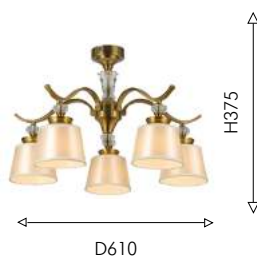

174

2853-8P

Ⓢ 8 × E27 × 40W,
excluded
metal, crystal, fabric

латунь

2853-5P

Ⓢ 5 × E27 × 40W,
excluded
metal, crystal, fabric

жемчужно-кремовая ткань

2853-1W