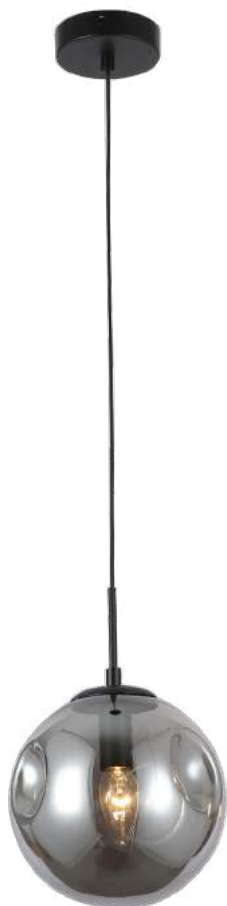

94

2784-1P

1 × E14× 60W,
excluded
metal, glass

● матовый черный

2785-1P

1 × E14× 60W,
excluded
metal, glass

● медь

● дымчатое серое стекло