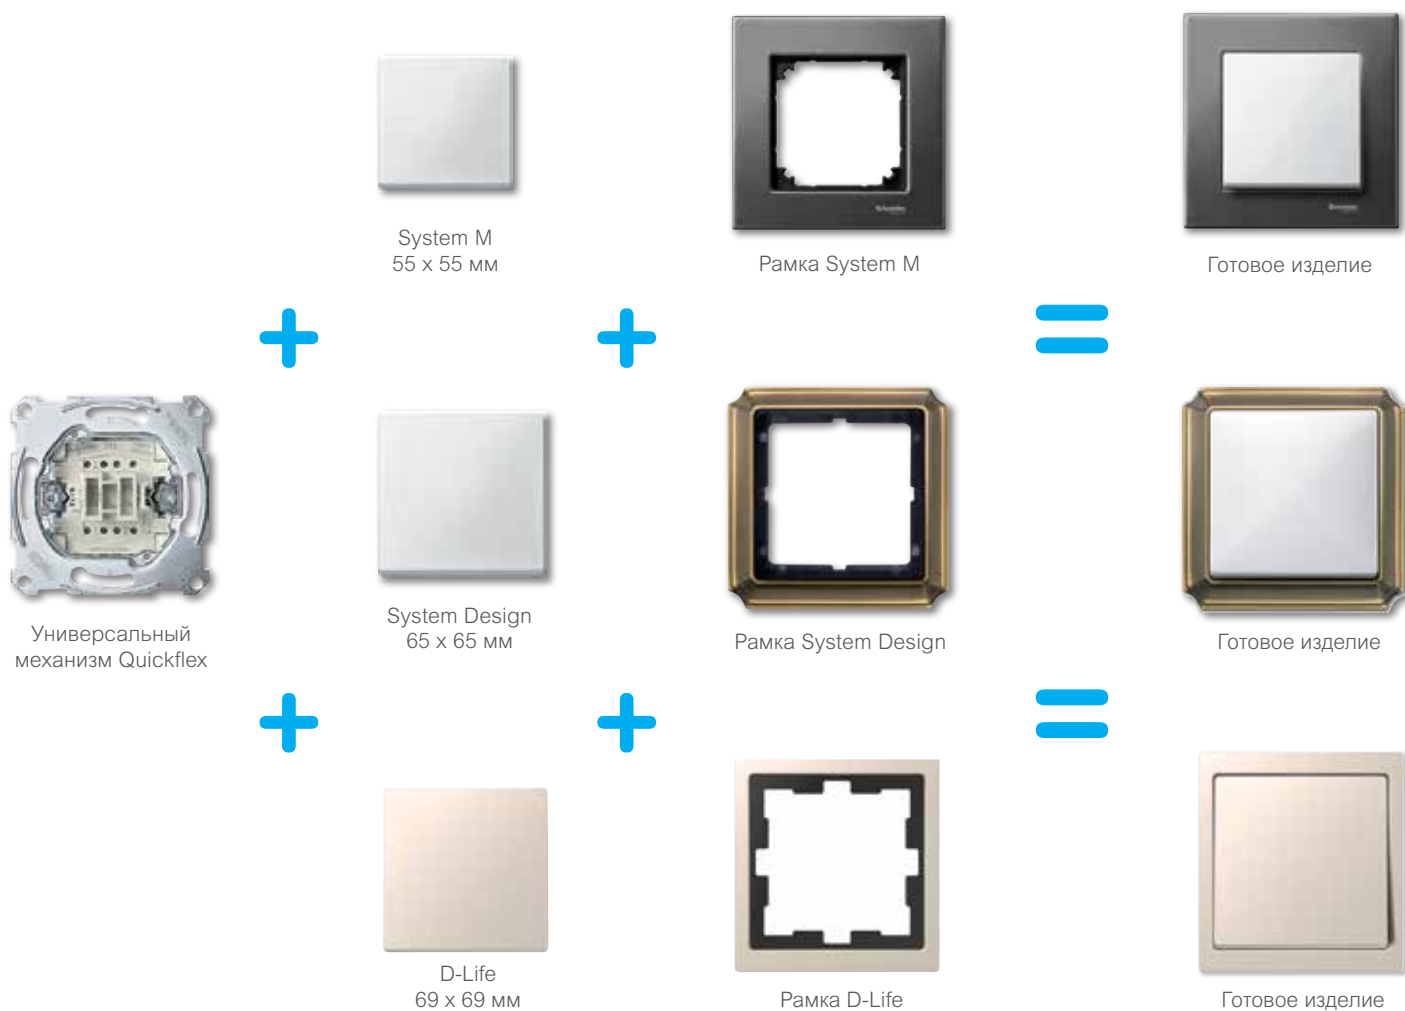

Механизм + клавиша + рамка = готовое изделие

На изображении представлен выключатель серии M-Plan, полярно-белый