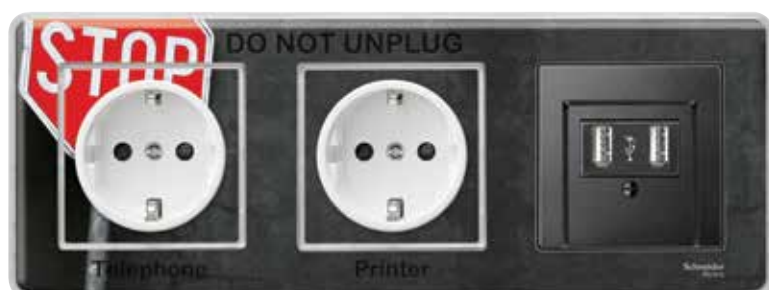

Розетки M-Creativ и зарядное устройство USB