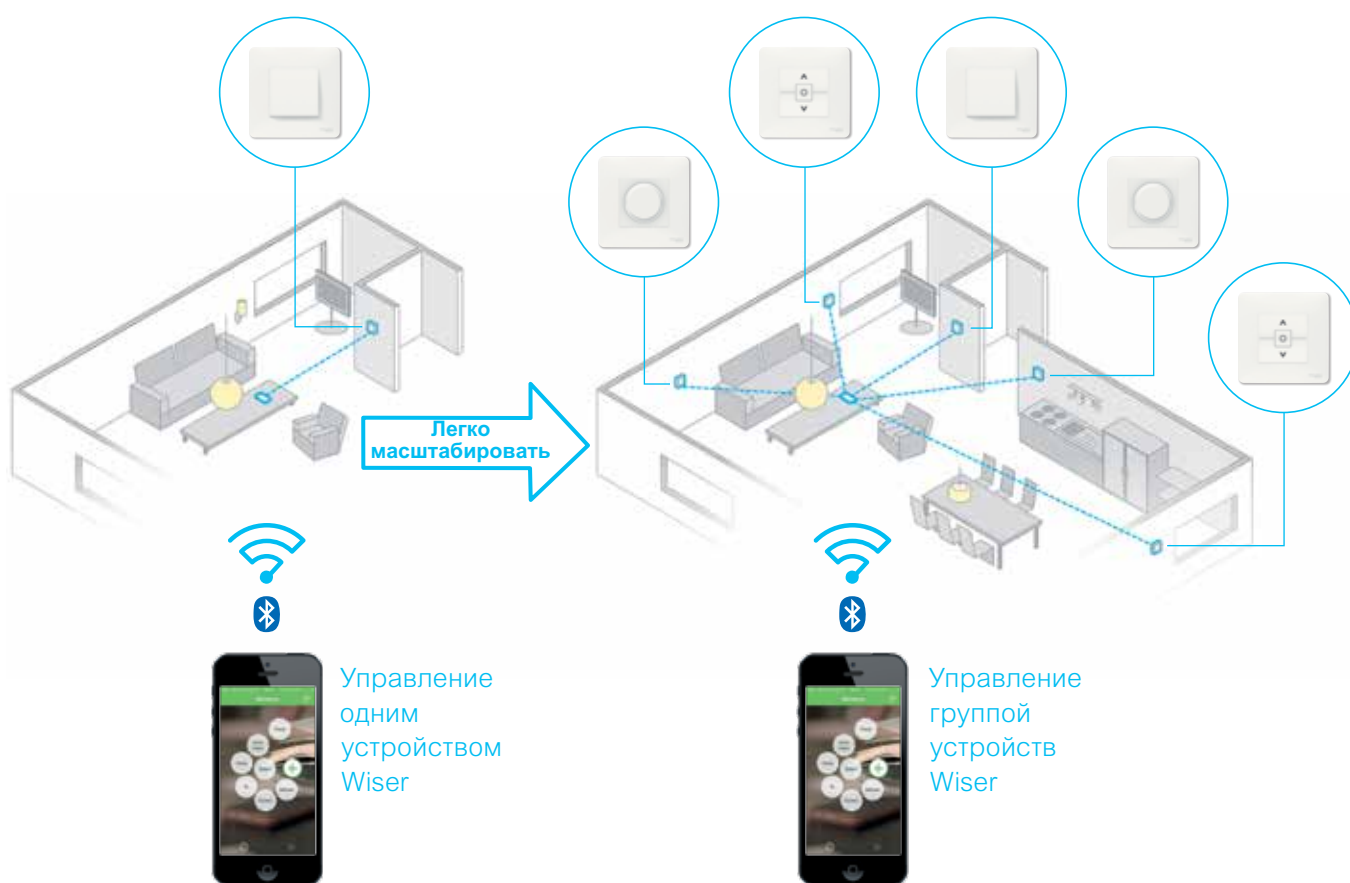

Unica Wiser

Невыносимо умная

Возможность управления со смартфона

Независимо от того, что требуется вашим клиентам, в серии Unica найдется подходящее решение – от стандартных независимых функций комфорта до комплексных систем с возможностью управления со смартфона. Благодаря масштабируемости и инновационности серия Unica подходит для создания умного дома, используя подключенные устройства Wiser.

Решения для умного дома вместе с Wiser

Устройства Wiser представляют собой уникальные электронные механизмы. Комбинации умных функций, реализованные в одном устройстве или в объединенных в группу ЭУИ, позволяют создать индивидуальные «сцены», которые удовлетворяют пожеланиям клиентов. Можно легко и просто запрограммировать и управлять устройствами Wiser через интуитивно понятное приложение Wiser.

Масштабируемые решения для дома вместе с Wiser