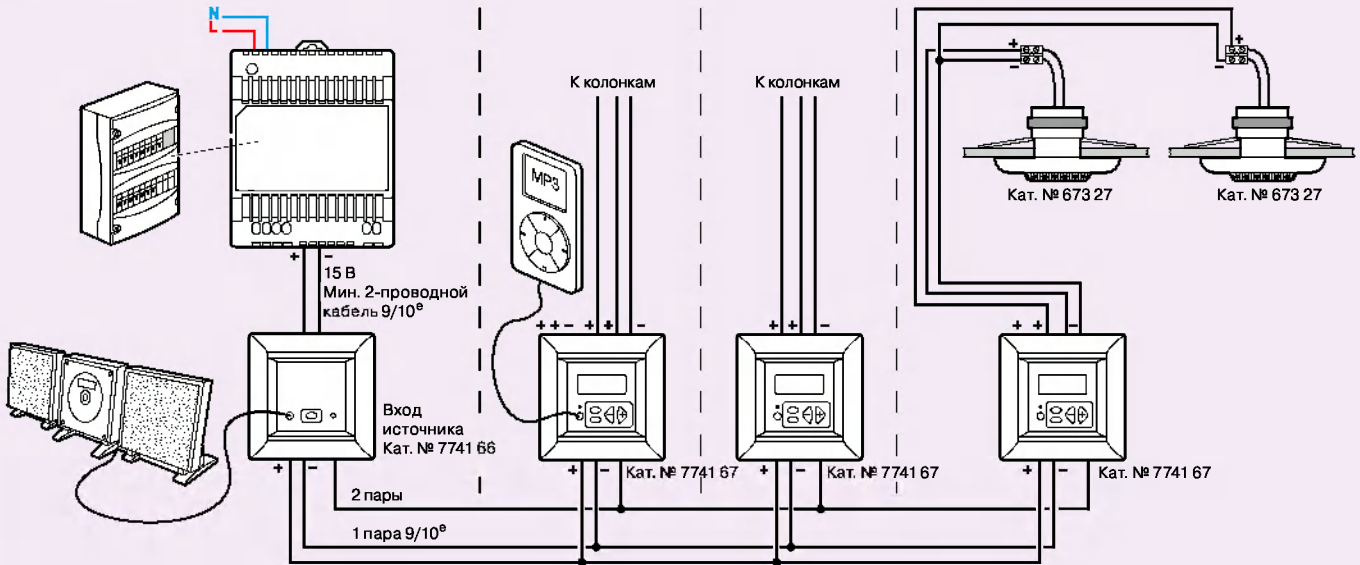

■ Звуковая трансляция для нескольких комнат

Трансляция звука из центрального источника или автономного вспомогательного устройства (MP3-плеера) с помощью локального модуля управления Кат. № 7741 67/7700 67/ 7702 67