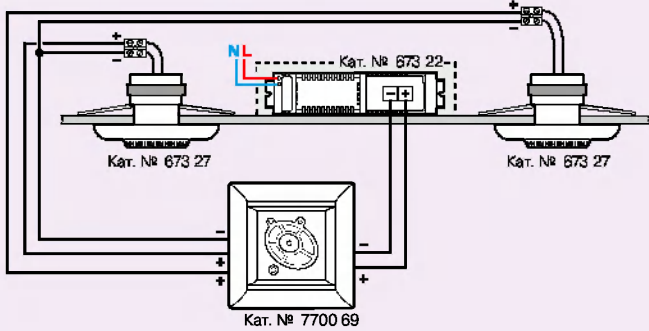

Valena™

система звуковой трансляции

■ Звуковая трансляция для одной комнаты (например, для кухни)

С помощью колонок типа «spot» Кат. № 673 27 и стерео FM-тюнера Кат. № 7700 69 (стерео)