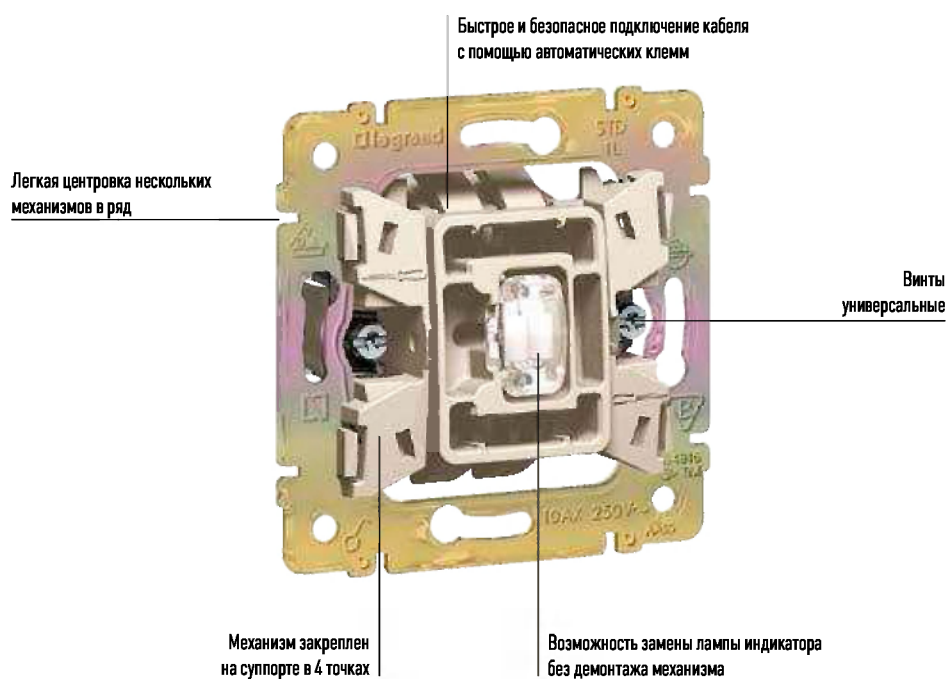

Valena – профессиональная основа безупречного результата

Valena – то, о чем всегда мечтали специалисты
по электромонтажу.