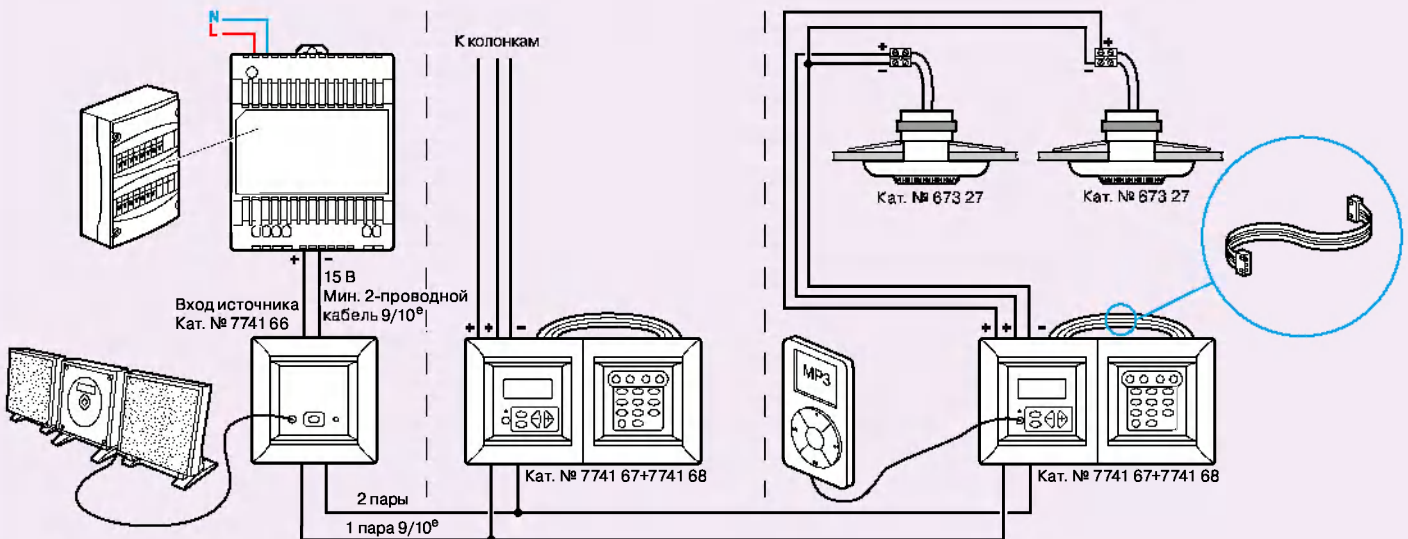

Трансляция звука из центрального источника, вспомогательного источника (MP3-плеера) или автономного FM-радиоприемника с помощью локального модуля управления Кат. № 7741 67/7700 67/7702 67 и FM-тюнера Кат. № 7741 68/7700 68/ 7702 68