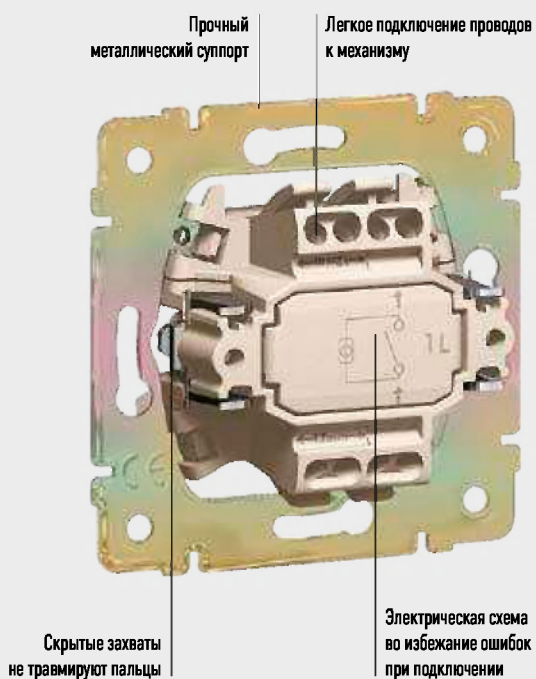

Многолетний опыт Легран гарантирует качество и надежность изделий Valena.
Valena поможет вам сэкономить время монтажа и достичь идеального результата. Valena воплощает в себе эстетическую привлекательность и разумность технологий.

Глубина механизма 21 мм облегчает установку в монтажную коробку и подвод проводников

Быстрая и безопасная установка механизмов является преимуществом серии Valena