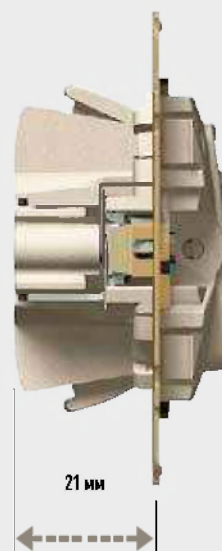

Многолетний опыт Легран гарантирует качество и надежность изделий Valena.
Valena поможет вам сэкономить время монтажа и достичь идеального результата. Valena воплощает в себе эстетическую привлекательность и разумность технологий.

Глубина механизма 21 мм облегчает установку в монтажную коробку и подвод проводников

Быстрая и безопасная установка механизмов является преимуществом серии Valena