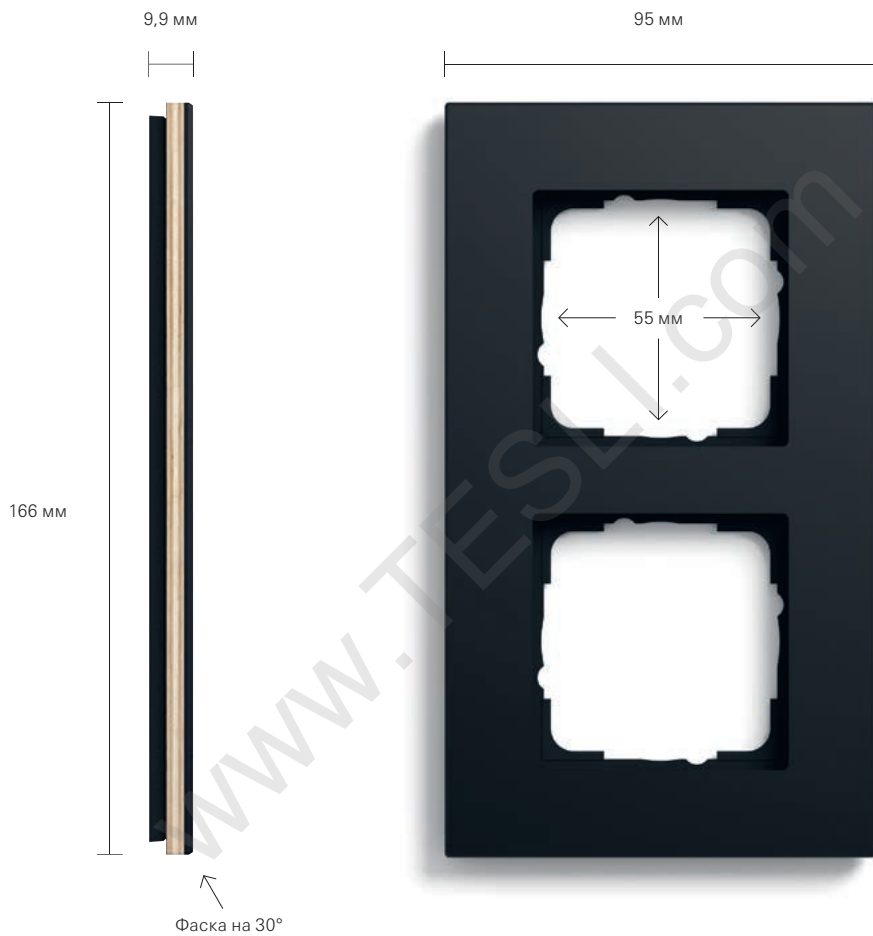

Пример 6:

Автоматические переключение и регулировка света

Датчик движения 2 Gira

Технические характеристики

Платформа System 55 [в распоряжении имеется более 300 функций]

Вид установки Скрытый монтаж

Степень защиты IP 20