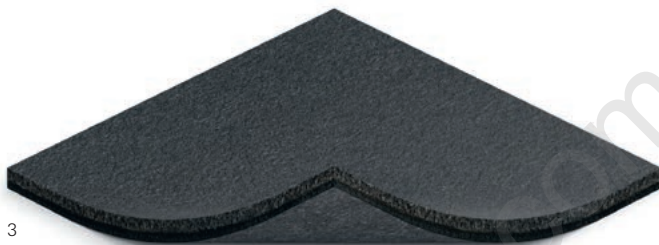

Линолеум: натуральный, привлекательный, стойкий

Рис. 3:
Линолеум толщиной примерно 2,5 мм с необработанной, слегка шероховатой, матовой поверхностью

Материал

Дизайнеры и архитекторы несколько лет назад вновь открыли для себя преимущества линолеума. Он был создан в 1860 году английским химиком Фредериком Уолтоном и изготавливается из натурального, возобновляемого сырья. Наряду с льняным маслом, являющимся главным составляющим, он состоит из натуральных смол, древесной и известковой муки, а также цветочных пигментов. Легендарные архитекторы Людвиг Мис ван дер Роэ и Вальтер Гропиус очень ценили линолеум за его натуральный внешний вид, многообразие дизайнерских решений и долгий срок службы. Поэтому линолеум превратился в стандартный материал для покрытий полов и столов. В Gira Esprit Linoleum-Multiplex этот материал впервые используется в серии выключателей. Благодаря своей необработанной, слегка шероховатой поверхности рамки не только радуют глаз - прикосновение к ним также вызывает очень приятные чувства.