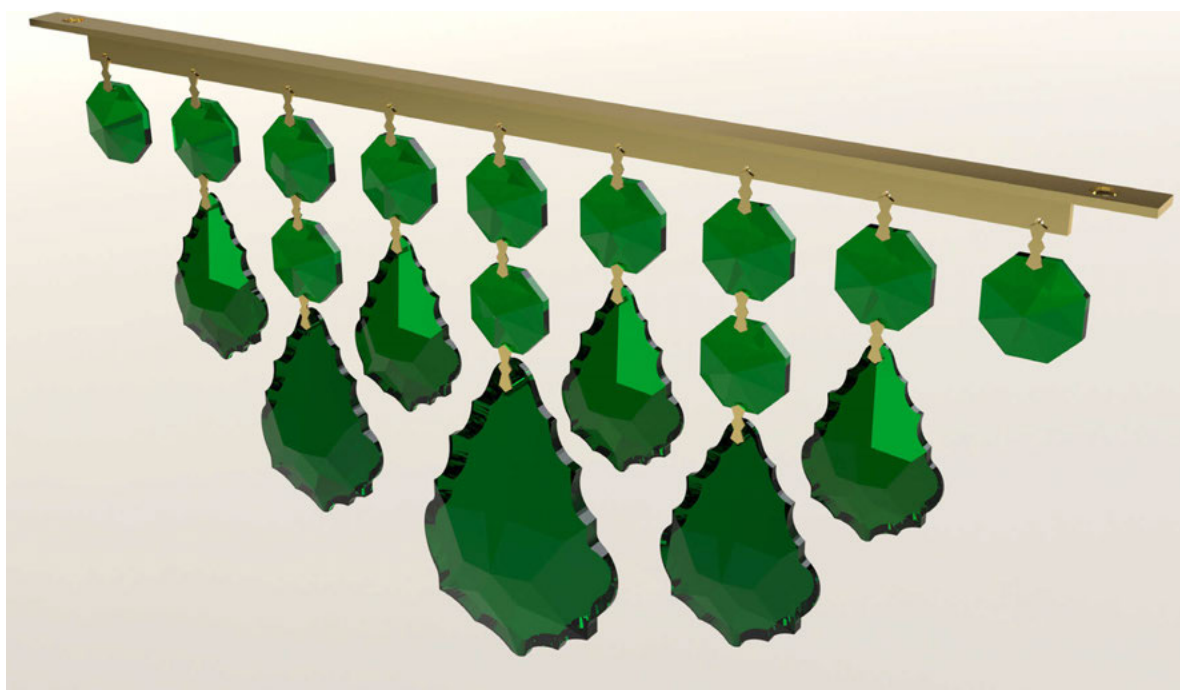

Crystal colour: amber

Crystal 1704 -
„PENDEL ROT“

Crystal colour: red

Crystal 1704 -
„PENDEL BLAU“

Crystal colour: blue

Crystal 1704 -
„PENDEL GRÜN“

Crystal colour: green

DLU 1705/3 gold