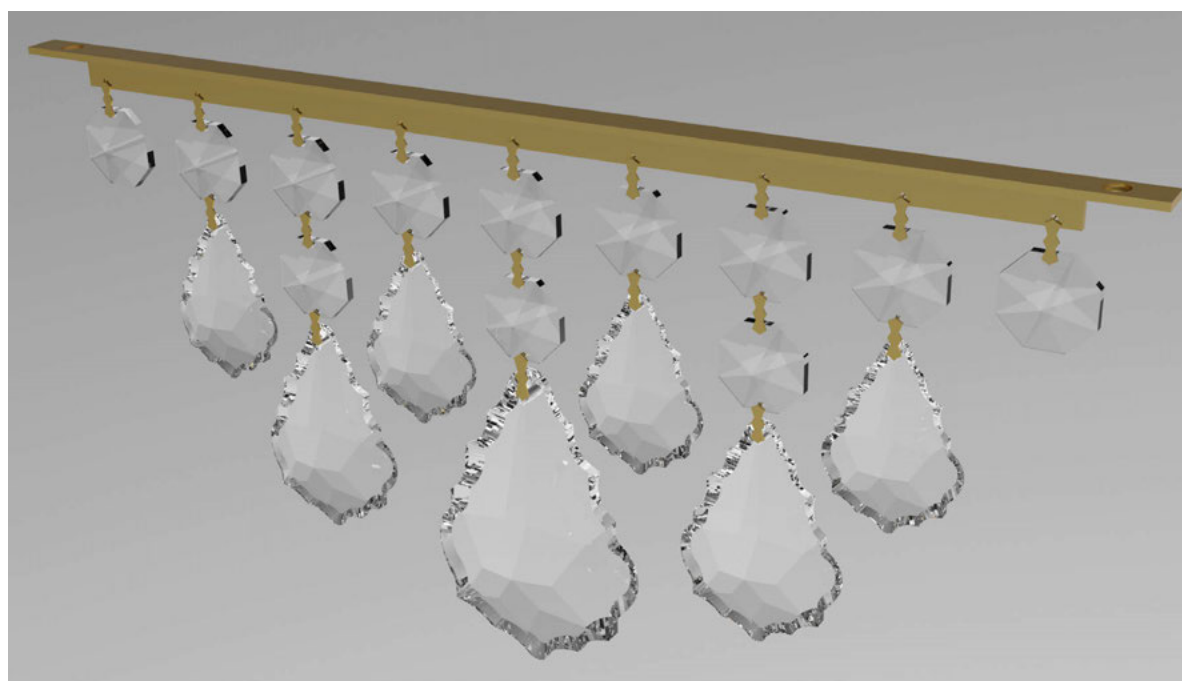

Item on picture shown with crystal „PENDEL GRÜN“

HL 6-1552/4 gold

24 Karat gold plated

Item on picture shown with
crystal „PENDEL GRÜN“

Crystal 1704 -
„PENDEL KLAR“

Crystal colour: clear

Crystal 1704 -
„PENDEL BERNSTEIN“