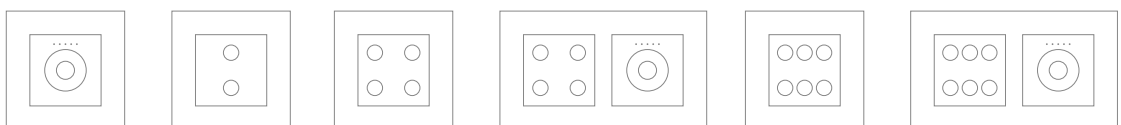

REGULAR

ЭЛЕГАНТНОСТЬ И ЛАКОНИЧНОСТЬ

Деталь в сенсорной зоне. Самая простая и элегантная гамма.

18

конфигураций

CUSTOM

РЕШЕНИЕ ДЛЯ КАЖДОГО
ПРОСТРАНСТВА

Заранее выбранные решения упрощают
планирование любого проекта.