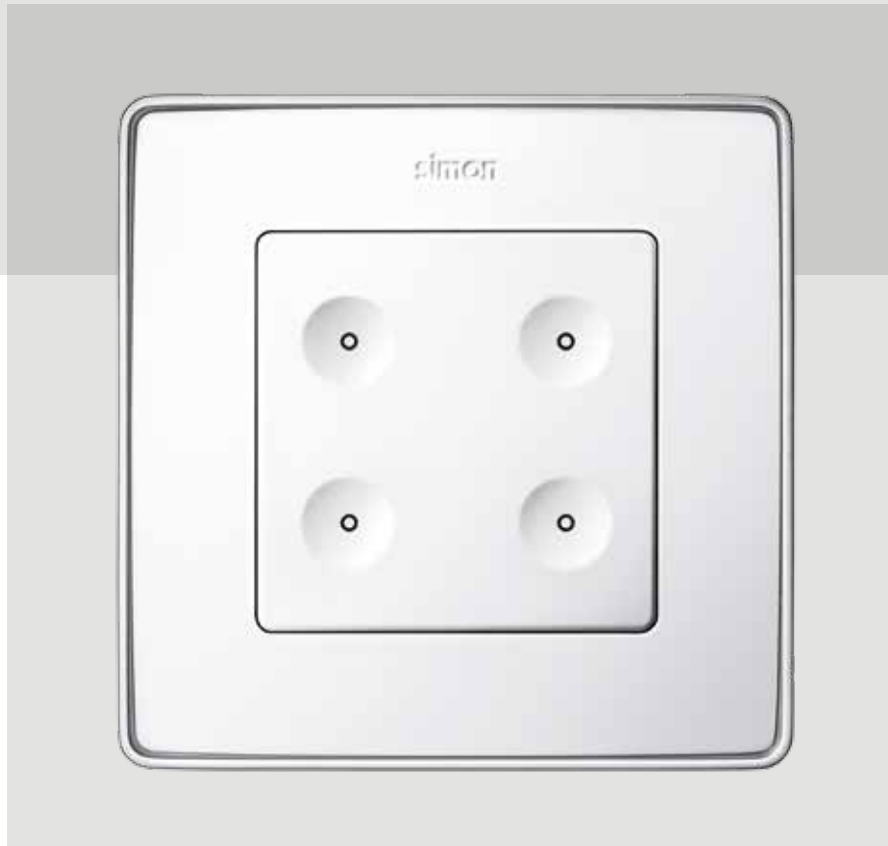

REGULAR

ЭЛЕГАНТНОСТЬ И ЛАКОНИЧНОСТЬ

Деталь в сенсорной зоне. Самая простая и элегантная гамма.