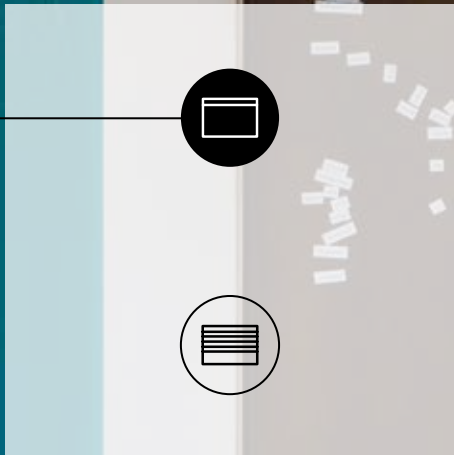

Включение, выключение и регулировка, а также активация сценариев.

Подъем и опускание жалюзи, с контролем ламелей или без него.

Управление кондиционированием, режимами функционирования, установками и вентиляцией.