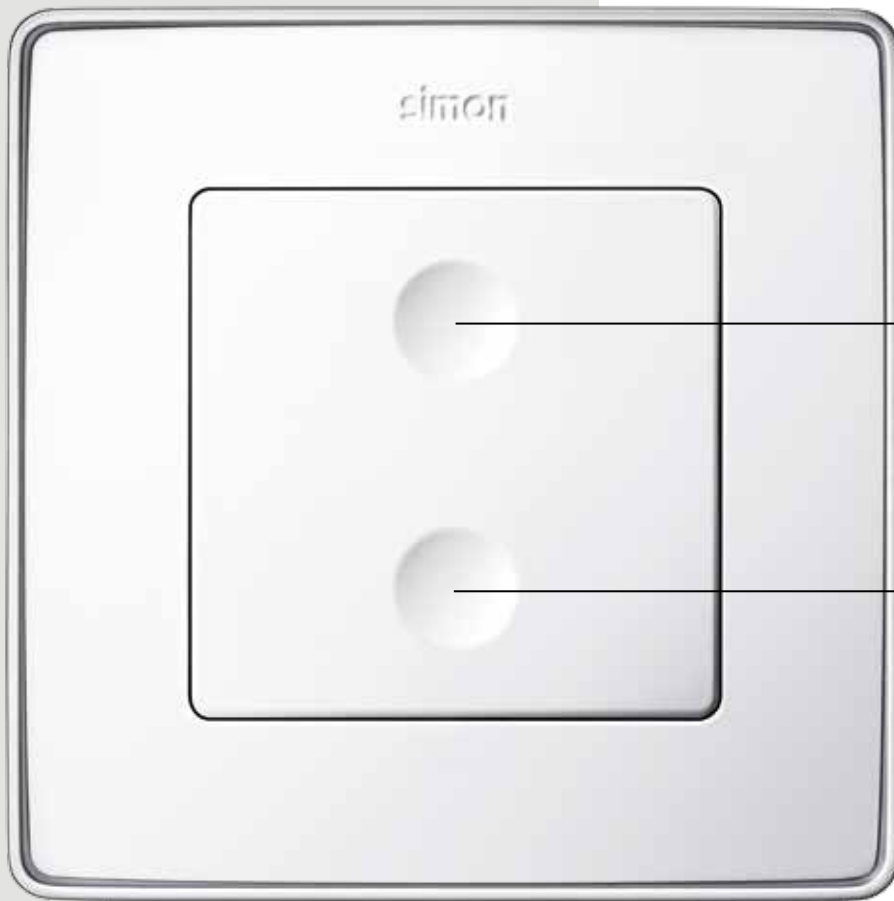

СОЗДАЙ СВОЮ КОНФИГУРАЦИЮ

Уменьшить интенсивность освещения, включить
музыку, активировать сценарий для отдыха...

Выбери необходимые функции и персонализируй
их с помощью пиктограмм из нашей библиотеки.

simon.es/sense