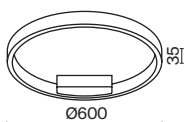

12 ☐ MOD058CL-L35W4K
☒ MOD058CL-L35B4K
☒ MOD058CL-L35BS4K

LED 35Вт 1800лм
t° 4000K >80Ra 120°
IP 20