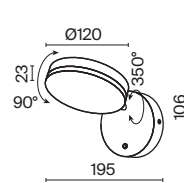

LED 6Вт 450лм
t° 3000K >80Ra 120°
IP 20