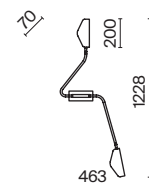

1 **MOD417WL-01B**
MOD417WL-01W
MOD417WL-01BS

2 **MOD417WL-01BS1**

3 **MOD417WL-02BS**

💡 2 × E14 25 Вт
IP 20

💡 2 × E14 25 Вт
IP 20

💡 2 × E14 25 Вт
IP 20