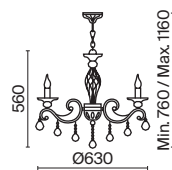

2 ■ RC247-PL-06-R

💡 6 × E14 60 Вт
√ 7018, 7017
IP 20