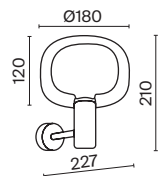

4 ■ MOD411WL-01G

1 × E14 60 B_T
V 7020, 7019
IP 20