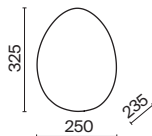

- 1 ☐ MOD004WL-L5W3K
  ☐ MOD004WL-L5CE3K
  ☐ MOD004WL-L5S3K
- 2 ☐ MOD004PL-L5W3K
  ☐ MOD004PL-L5CE3K
  ☐ MOD004PL-L5S3K
- 3 ☐ MOD004WL-L5W3K1
  ☐ MOD004WL-L5CE3K1
  ☐ MOD004WL-L5S3K1

LED 5Вт 550лм
t° 3000K >80Ra 180°
IP 20

LED 5Вт 550лм
t° 3000K >80Ra 180°
IP 20

LED 5Вт 550лм
t° 3000K >80Ra 180°
IP 20