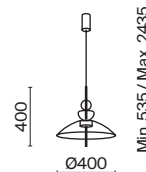

LED 11Вт 400лм
t° 3000K >80Ra 120°
IP 20