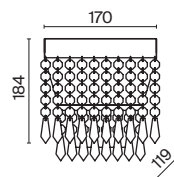

2 **DIA890-WL-01-G**

💡 1 × E27 60 Вт
⚡ 7029, 7046
IP 20