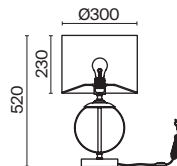

1 × E27 40Вт
7029, 7046
IP 20