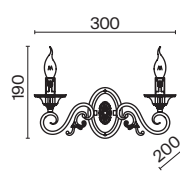

💡 2 × E14 60 Вт
⚡ 7018, 7017
IP 20