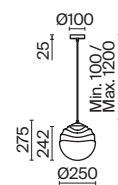

2 **P074PL-01BS**
P074PL-01N

💡 1 × E14 40 Вт
⚡ 7136, 7136
IP 20