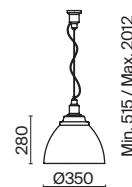

Bellevue

Арматура и плафон из металла. Три варианта оттенков: белый, серый и черный. Порошковое окрашивание с эффектом муара. Высота регулируется тросом.

W B GR

IP20

1

2

1 **P534PL-01B**
P534PL-01GR
P534PL-01W

2 **P535PL-01B**
P535PL-01GR
P535PL-01W

1 x E27 60 Вт
7155, 7154
IP 20

1 x E27 60 Вт
7155, 7154
IP 20