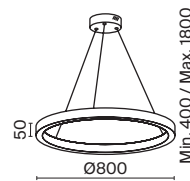

LED 60 Вт 4200 лм
t° 4000K >80Ra 120°
IP 20