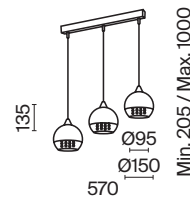

1 **P012-PL-03-N**

3 × E14 40 Вт
7020, 7019
IP 20