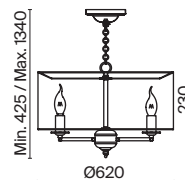

2 ■ **H007PL-05G**

⦿ 5 × E14 40 Вт
√ 7020, 7019
IP 20