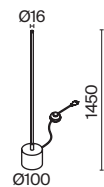

1 ■ ■

1 ■ **MOD147FL-L20BK1**
■ **MOD147FL-L20BSK1**

LED 25 Вт 2600 лм
t° 3000-6000K >80Ra 120°
IP 20 TUYA SMART