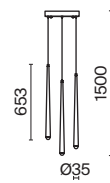

LED 19 Вт 1500 лм
t° 4000K >80Ra 120°
IP 20

6 ■ MOD132PL-L28BK2