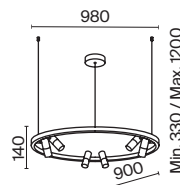

2 ☐ **MOD102PL-L42W4K**
☒ **MOD102PL-L42B4K**

LED 42Вт 4000лм
t° 4000K >80Ra 24°
IP 20