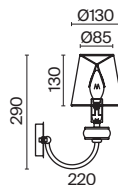

# Passarinho

Арматура из металла, цвет – жемчужный белый. Абажуры из плиссированной органзы белого оттенка. Декор – подвески из кристаллов, фигурки птиц. Регулируемая высота подвесных светильников.

PW

1

2