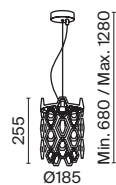

3 ■ MOD490PL-01G

⚡ 1 × E14 40 Bt
▼ 7020, 7019
IP 20