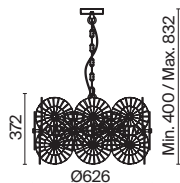

8 × E14 40 Вт
7020, 7019
IP 20

3 **MOD007WL-01G**