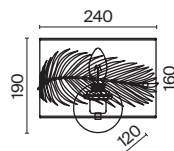

2 ■ **H428-WL-01-WG**

💡 1 × E14 40 Вт
⚡ 7022, 7021
IP 20