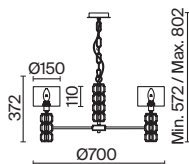

4

1 **DIA008PL-05CH**

5 × E14 40 Вт
V 7022, 7021
IP 20

2 **DIA008PL-07CH**