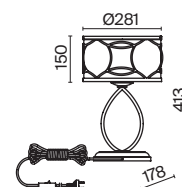

# Fibi

Арматура из металла в золотом цвете. Кремовый абажур из хлопка на ПВХ. Декор абажура – металлический каркас с просечным орнаментом.

G

H310-11-G

1 ■ H310-11-G

💡 1 × E27 60 Вт

⚡ 7023, 7024

IP 20