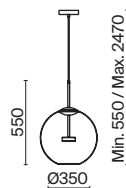

Cometa

Материал арматуры – металл, цвет – матовое золото. Плафон из прозрачного выдувного стекла. LED-источник света. Регулируемая длина тросов.

MG

LED 12Вт 750лм
t° 3000K >80Ra 360°
IP 20

LED 12Вт 750лм
t° 3000K >80Ra 360°
IP 20