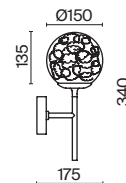

Ligero

Арматура из металла в двух оттенках: латунь и хром. Плафоны – прозрачное стекло с эффектом муара. Высота подвесного светильника регулируется.

BS CH

1

2

1 **MOD061WL-01BS1**
MOD061WL-01CH

2 **MOD061PL-01BS**
MOD061PL-01CH

💡 1 × E27 40 Вт
⚡ 7139, 7138
IP 20

💡 1 × E27 40 Вт
⚡ 7139, 7138
IP 20