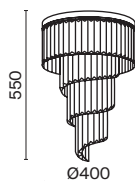

2

1 RC007CL-06CH

6 × E14 40 Вт
7020, 7019
IP 20

2 RC007CL-08CH