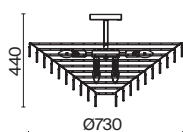

# Mazzo

Материал арматуры – металл, цвет – золото. Фактурный декор из прозрачного стекла. Округлые подвески с рельефным узором скрывают источники света – лампы с цоколем E14.

G

1

2

3

1 ■ MOD130CL-14G

💡 14 × E14 40 Вт  
 √ 7020, 7019  
 IP 20