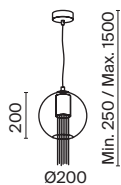

1 ■ P095PL-01BZ

💡 1 × GU10 40 Вт
⚡ 7056, 7057
IP 20