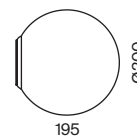

1 × E14 40 Вт
V 8460, 8461
IP 20

3 **MOD321WL-01W3**