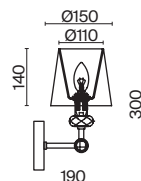

1 x E14 40 Вт
V 7020, 7019
IP 20

3 **MOD018PL-08CH**