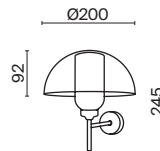

1x E14 40 Вт
IP 20

3 ■ **MOD177FL-01B**