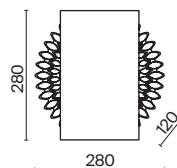

# Lamar

Арматура из металла, цвет – кремовый с золотом. Абажур – белый хлопок на ПВХ.  
Флористический декор.

G  
CR

H301-01-G

1 ■ H301-01-G

💡 1 × E14 40 Вт

√ 7022, 7021

IP 20