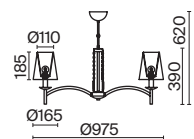

8 × E14 40 Вт
V 7020, 7019
IP 20