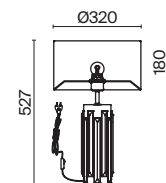

- 1 **MOD304TL-01G**
- **MOD304TL-01CH**
- **MOD304TL-01GR**

1 × E27 60 Вт
V 7029, 7046
IP 20