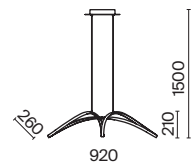

1 ■ **MOD156PL-L52B4K**
■ **MOD156PL-L52G4K**

LED 42 Вт 2800 лм
t° 4000K >85Ra 120°
IP 20