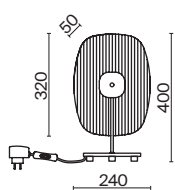

LED 60Вт 500лм
t° 3000K >80Ra 360°
IP 20

3 ■ MOD152FL-L1BK