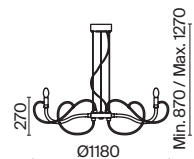

💡 9 × E14 40 Вт
√ 7018, 7017
IP 20