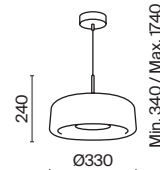

1 ■ MOD128PL-L6AM
■ MOD128PL-L6BR
■ MOD128PL-L6SG

2 ■ MOD127PL-L6AM
■ MOD127PL-L6BR
■ MOD127PL-L6SG

LED 6Вт 350лм
t° 3000K >80Ra 90°
IP 20

LED 6Вт 300лм
t° 3000K >80Ra 90°
IP 20