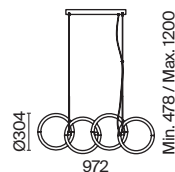

■ MOD165PL-L40B3K
■ MOD165PL-L40G3K

LED 40 Вт 2600 лм
t° 3000K >90Ra 180°
IP 20