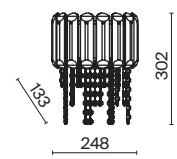

2 × E14 40 Вт
7020, 7019
IP 20