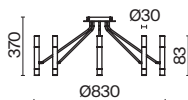

💡 16 × G9 25 Вт
⚡ 7039, 7038
IP 20

3 ■ **MOD620CL-24B**