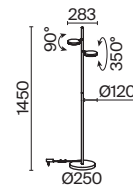

4 ☐ **MOD070FL-L12W3K**
☒ **MOD070FL-L12B3K**

LED 12 Вт 1000 лм
t° 3000K >80Ra 120°
IP 20