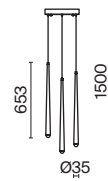

LED 19 Вт 1600 лм
t° 4000K >80Ra 120°
IP 20

3 ■ MOD132PL-L36BSK2