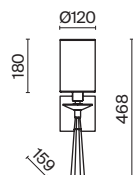

8 ■ **MOD224WL-01BS**

⚡ 1 × E14 60 BT
⚡ 7024, 7023
IP 20