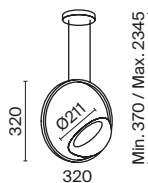

LED 5Вт 450лм
t° 3000K >80Ra 120°
IP 20

2 ■ MOD327WL-L5BS3K