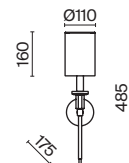

2

1 **MOD148WL-01CH**

1 x E14 40 Вт
IP 20

2 **MOD148WL-02CH**