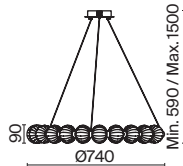

CH

1

2

3

4

1 ■ **MOD555PL-L30CH4K** 2 ■ **MOD555PL-L26CH4K** 3 ■ **MOD555PL-L23CH4K** 4 ■ **MOD555WL-L4CH4K**

LED 30Вт 850лм  
t° 4000K >80Ra 120°  
IP 20

LED 26Вт 800лм  
t° 4000K >80Ra 120°  
IP 20