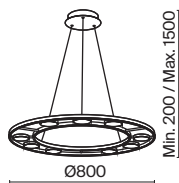

# FAD

5

6

7

8

5  **MOD070PL-L63W3K**  
 **MOD070PL-L63B3K**

LED 54Вт 2800лм  
t° 3000K >80Ra 120°  
IP 20

6  **MOD070PL-L18WK**  
 **MOD070PL-L18B3K**