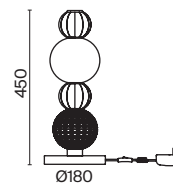

# Amulet

Арматура из металла, цвет – хром. Акцентный декор в виде рельефных сфер из литого стекла. Источник света – светодиодная лента – скрыта под акриловым рассеивателем. Регулируемая высота подвесных светильников.