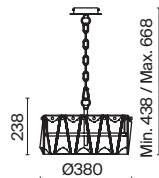

2 **MOD043PL-04G**
MOD043PL-04CH

💡 4 × E14 60 Вт
⚡ 7020, 7019
IP 20