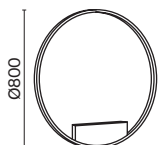

Rim

Материал арматуры – алюминий, оттенки – белый, черный, латунь. Актуальная форма окружности. Интегрированные LED-источники света. Положение колец подвесных моделей регулируется. Бра с источником света, направленным на стену – трендовая отраженная подсветка.

1 MOD058WL-L50W3K MOD058WL-L50B3K MOD058WL-L50BS3K	2 MOD058WL-L50W4K MOD058WL-L50B4K MOD058WL-L50BS4K	3 MOD058WL-L35W3K MOD058WL-L35B3K MOD058WL-L35BS3K	4 MOD058WL-L35W4K MOD058WL-L35B4K MOD058WL-L35BS4K

LED 51Вт 2400лм
t° 3000K >80Ra 120°
IP 20

LED 51Вт 2400лм
t° 4000K >80Ra 120°
IP 20

LED 37Вт 1800лм
t° 3000K >80Ra 120°
IP 20

LED 37Вт 1800лм
t° 4000K >80Ra 120°
IP 20