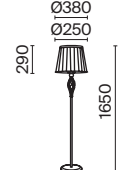

8 ☐ **ARM247-11-G**

💡 1 × E14 40 BТ
⚡ 7020, 7019
IP 20