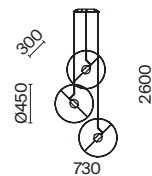

2 ☐

1 ☐ **MOD154PL-L6W3K1**

LED 40 Вт 2300 лм
t° 3000K >85Ra 300°
IP 20