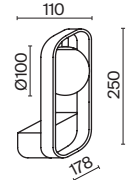

⦿ 1 × G9 40 Вт
√ 7124, 7125
IP 20