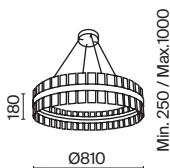

LED 60Вт 2000лм
t° 3000K >90Ra 120°
IP 20