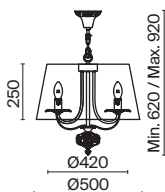

1 ■ **ARM326-55-W**

💡 5 × E14 40 Вт
⚡ 7020, 7019
IP 20

2 ■ **ARM326-33-W**