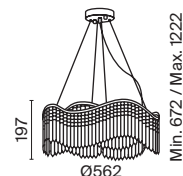

5 ■ DIA201PL-08G

⚡ 6 × E14 40 B_T
√ 7020, 7019
IP 20