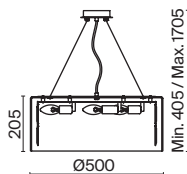

# Talento

Арматура из металла, цвет – хром. Абажуры из текстиля, нанесенного на ПВХ.  
Цвет – белый. Декор – массивные кристаллы сложной огранки.

CH

1

2

1 **DIA008WL-1CH**

💡 1 × G9 40 Вт  
 ⚡ 7038 7039  
 IP 20