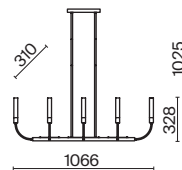

2

1 ■ **MOD423CL-08C**

💡 8 × G9 25 Вт
√ 7124, 7125
IP 20

2 ■ **MOD423WL-02C**