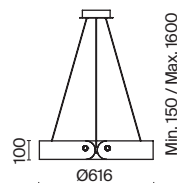

LED 30Вт 550лм
t° 4000K >80Ra 120°
IP 20