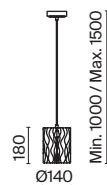

1 ■ MOD042PL-01BS

1 × E14 40 Вт

✓ 7020, 7019

IP 20