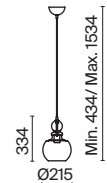

3 ■ **P003PL-01BZ**

1 × E27 60 Вт
V 7029, 7046
IP 20