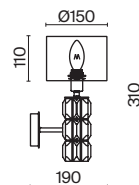

1 × E14 40 Вт
V 7022, 7021
IP 20

4 **DIA008TL-01CH**