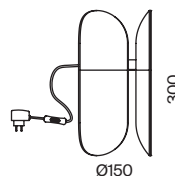

1 ■ MOD416TL-L6BR3K

LED 6 Вт 550 лм
t° 3000K >80Ra 180°
IP 20