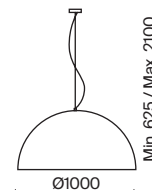

- 1 ☐ MOD169PL-05W1
- ☒ MOD169PL-05GB1
- ☐ MOD169PL-05GR1

5 × E27 60 Вт
IP 20