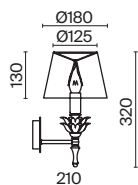

⦿ 1 × E14 40 Вт
▼ 7022, 7021
IP 20

3 ■ H003PL-08MG