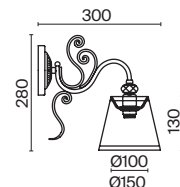

3 ■ ARM420-01-R

1 × E14 40 Вт
V 7020, 7019
IP 20