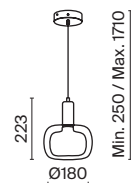

# Lunare

Арматура – металл, цвет – латунь. Плафон – выдувное стекло с компактным матовым рассеивателем внутри. Игра света по внешнему стеклянному элементу. Эстетика конструктивизма в дизайне. LED-источник света. Цветовая температура 3000K. Регулируемая высота подвесного светильника.