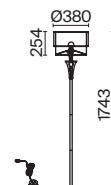

💡 1 × E27 100 Вт
⚡ 7029, 7046
IP 20