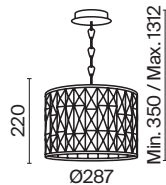

1 × E27 60 Вт
V 7029, 7046
IP 20

3 **MOD184PL-04CH**