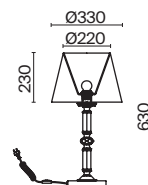

6 ■ MOD018TL-01CH

⚡ 1 × E14 40 Bt
√ 7020, 7019
IP 20