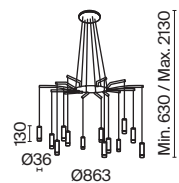

1

1 **MOD035PL-12W**
MOD035PL-12B

12 x G9 6 Вт
7124, 7125
IP 20