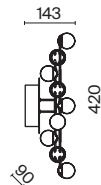

LED 13Вт 1300лм
t° 3185K >80Ra 360°
IP 20

4 ■ **MOD081TL-L14G3K**