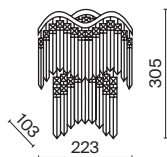

3 ■ DIA201WL-02G

⚡ 6 × E14 40 B_T
√ 7020, 7019
IP 20