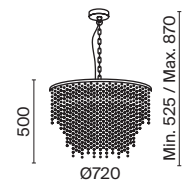

15 x E14 60 Вт
V 7020, 7019
IP 20