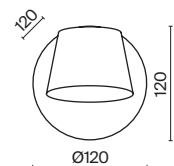

- 1 ■ MOD421WL-L6B3K
- MOD421WL-L6W3K
- MOD421WL-L6BS3K
- MOD421WL-L6BBS3K

LED 7 Вт 350 лм
t° 3000K >80Ra 120°
IP 20