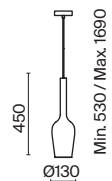

1. 1 ☐ P007-PL-01-W
   ☒ P007-PL-01-N

💡 1 x E14 40 Вт

⚡ 7020, 7019

IP 20