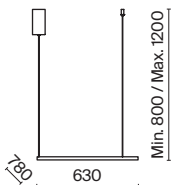

1 **MOD072PL-L36BSK**
MOD072PL-L36CH3K

LED 36 Вт 2200 лм
t° 3000K >80Ra 120°
IP 20