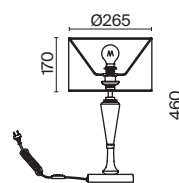

5 ■ MOD014TL-01N

⚡ 1 × E14 40 Вт
√ 7020, 7019
IP 20