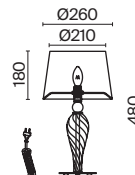

# Olivia

Арматура из металла оттенка слоновой кости. Абажур – плиссированная органза, цвет – кремовый. Окантовка золотистой тесьмой. Оригинальные двойные рожки. Резной декор. Регулируемая высота подвесных светильников.