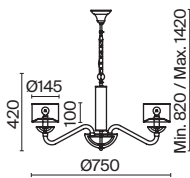

2 ■ **ARM526PL-06GR**

💡 6 × E14 40 Вт
√ 7020, 7019
IP 20