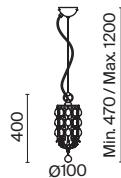

2 ■ DIA107-PL-01-R

💡 1 × E14 60 Вт
⚡ 7020, 7019
IP 20