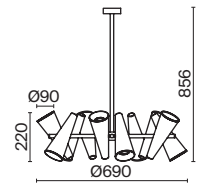

💡 10 × GU10 50 Вт
⚡ 7060, 7061
IP 20