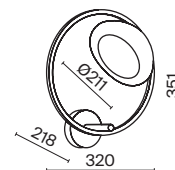

LED 5Вт 450лм
t° 3000K >80Ra 120°
IP 20