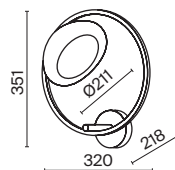

LED 5Вт 450лм
t° 3000K >80Ra 120°
IP 20

3 ■ MOD327WL-L5BS3K1