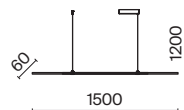

Halo

Материал арматуры – алюминий. Цвета – черный, латунь. Трендовая геометрия в дизайне. LED-источник света с цветовой температурой 4000K. Высота подвесных светильников регулируется.

B BS

NEW LED IP20

1 ■ ■

1 ■ MOD005PL-L36BK
■ MOD005PL-L36BSK

LED 48 Вт 2200 лм
t° 4000K >80 Ra 120°
IP 20