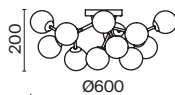

1 ■ **MOD545CL-12B**
■ **MOD545CL-12BS**

💡 12 × G9 28 Вт
⚡ 7124, 7125
IP 20