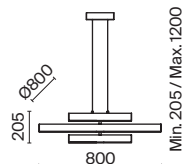

2 □

1 ■ **MOD163PL-L38B4K**

LED 48 Вт 2300 лм
t° 4000K >80Ra 180°
IP 20