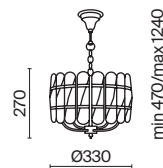

💡 3 × E14 40 Вт
√ 7018, 7017
IP 20

3 ■ MOD122PL-06BS