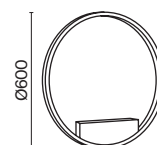

Rim

Материал арматуры – алюминий, оттенки – белый, черный, латунь. Актуальная форма окружности. Интегрированные LED-источники света. Положение колец подвесных моделей регулируется. Бра с источником света, направленным на стену – трендовая отраженная подсветка.

1 MOD058WL-L50W3K MOD058WL-L50B3K MOD058WL-L50BS3K	2 MOD058WL-L50W4K MOD058WL-L50B4K MOD058WL-L50BS4K	3 MOD058WL-L35W3K MOD058WL-L35B3K MOD058WL-L35BS3K	4 MOD058WL-L35W4K MOD058WL-L35B4K MOD058WL-L35BS4K

LED 51Вт 2400лм
t° 3000K >80Ra 120°
IP 20

LED 51Вт 2400лм
t° 4000K >80Ra 120°
IP 20

LED 37Вт 1800лм
t° 3000K >80Ra 120°
IP 20

LED 37Вт 1800лм
t° 4000K >80Ra 120°
IP 20