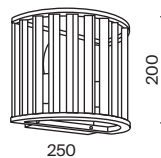

3 ■ MOD087WL-02G

2 × E14 40 Вт
V 7018, 7017
IP 20