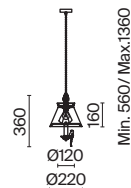

1 x E14 40 Вт
7020, 7019
IP 20

3 **ARM013-06-W**