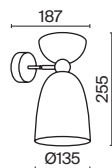

2 ■ **MOD113WL-01W**

💡 1 × E14 40 Вт
⚡ 7020, 7019
IP 20