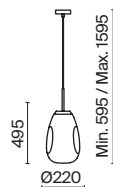

1

2

3

- 1 **P013PL-01G**  
**P013PL-01C**  
**P013PL-01CH**

💡 1 × E27 60 Вт  
 ⚡ 7139, 7138  
 IP 20

- 2 **P014PL-01G**  
**P014PL-01C**  
**P014PL-01CH**

💡 1 × E27 60 Вт  
 ⚡ 7139, 7138  
 IP 20

- 3 **MOD306WL-01G**  
**MOD306WL-01C**  
**MOD306WL-01CH**