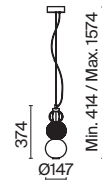

- 4 **P069PL-L16G3K**
  P069PL-L16CH3K

LED 16 Вт 800лм
t° 3000K >80Ra 360°
IP 20