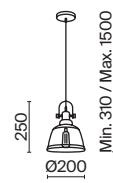

2 ■ T163-11-R
■ T163-11-C

1 × E27 40 Вт
V 5526, 7077
IP 20