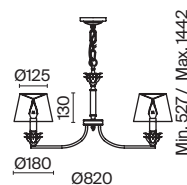

⦿ 8 × E14 40 Вт
▼ 7022, 7021
IP 20