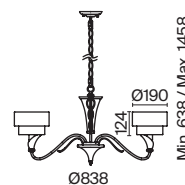

💡 5 × E14 40 Вт
⚡ 7020, 7019
IP 20

3 ■ H311-FL-01-G