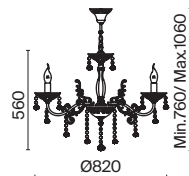

2 ☐

1 ☐ **ARM386-08-W**

💡 8 × E14 60 Вт
√ 7018, 7017
IP 20