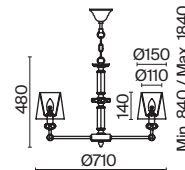

8 x E14 40 Вт
V 7020, 7019
IP 20