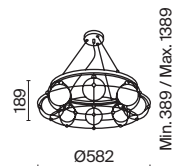

💡 8 × G9 40 Вт
√ 7124, 7125
IP 20

3 **MOD312PL-12GCH**