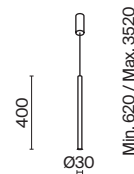

3 **MOD159PL-L6W4K2**

LED 6Вт 550лм
t° 4000K >80Ra 24°
IP 20