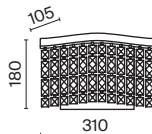

2 × E14 60 Вт
7020, 7019
IP 20

3 **DIA005CL-10G**
DIA005CL-10CH