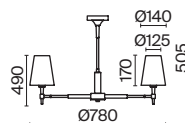

H001CL-05BS

5 × E14 40 Вт
V 7020, 7019
IP 20