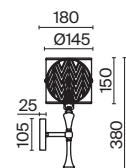

💡 1 × E14 40 Вт
⚡ 7022, 7021
IP 20