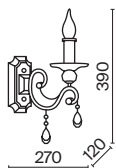

9 ■ **RC247-WL-01-R**

💡 1 × E14 60 B_T
⚡ 7018, 7017
IP 20

10 ■ **RC247-TL-01-R**