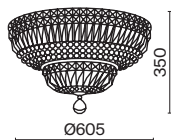

4

1 ■ **DIA100-CL-16-G**

💡 16 × E14 60 Вт
⚡ 7020, 7019
IP 20

2 ■ **DIA100-CL-12-G**