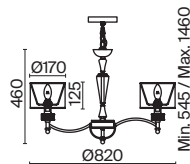

5

1 **MOD014CL-08N**

8 × E14 40 Вт
V 7020, 7019
IP 20

2 **MOD014WL-01N**