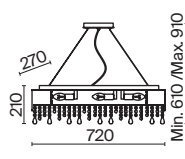

2 ☐ **MOD600PL-09W**

💡 9 × E14 60 Вт
⚡ 7020, 7019
IP 20