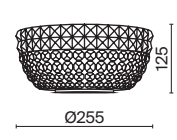

💡 2 × E14 60 Вт
⚡ 7020, 7019
IP 20