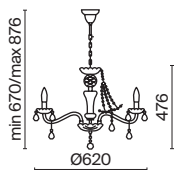

1 **DIA019-06-G**

6 × E14 60 Вт
V 7018, 7017
IP 20