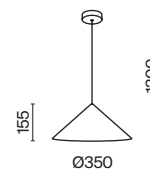

- **1** ■ MOD168PL-01B
- MOD168PL-01BG
- MOD168PL-01W
- MOD168PL-01GR

- **2** ■ MOD167PL-01B
- MOD167PL-01BG
- MOD167PL-01W
- MOD167PL-01GR

1x E27 18 Вт
IP 20

1x E27 18 Вт
IP 20