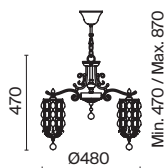

1 ■ DIA107-PL-05-R

💡 5 × E14 60 Вт
⚡ 7020, 7019
IP 20