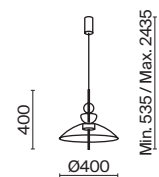

6 ■ MOD185PL-L6B3K6
■ MOD185PL-L11B3K3

LED 11Вт 300лм
t° 3000K >80Ra 120°
IP 20