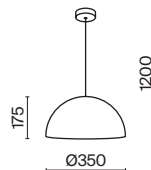

- **1** ■ MOD168PL-01B
- MOD168PL-01BG
- MOD168PL-01W
- MOD168PL-01GR

- **2** ■ MOD167PL-01B
- MOD167PL-01BG
- MOD167PL-01W
- MOD167PL-01GR

1x E27 18 Вт
IP 20

1x E27 18 Вт
IP 20