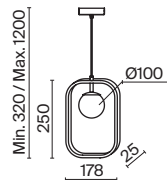

⦿ 1 × G9 40 Вт
√ 7124, 7125
IP 20