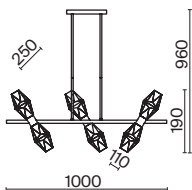

6 × G9 28 Вт
V 7124, 7125
IP 20

3 MOD325WL-02G