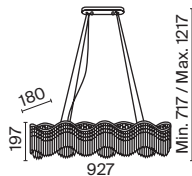

4 ■ DIA201PL-06G

⚡ 6 × E14 40 B_T
√ 7020, 7019
IP 20