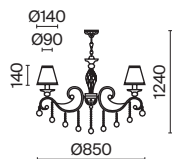

1 ☐ **ARM247-10-G**

💡 10 × E14 40 Вт
⚡ 7020, 7019
IP 20