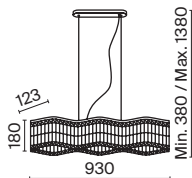

1 **DIA005PL-06G**
DIA005PL-06CH

6 × E14 60 Вт
7020, 7019
IP 20

2 **DIA005WL-02G**
DIA005WL-02CH