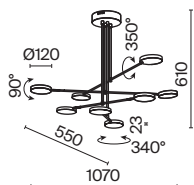

4 ☐ ☒

1 ☐ **MOD070PL-L48W3K**
☒ **MOD070PL-L48B3K**

LED 48 Вт 2200 лм
t° 3000K >80Ra 120°
IP 20