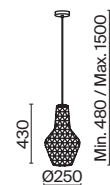

2 P054PL-01B2

1 × E27 40 Вт
V 7102, 7101
IP 20