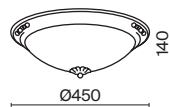

2 ☐ **C907-CL-03-W**

💡 3 × E27 40 Вт
⚡ 7024, 7023
IP 20