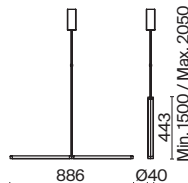

- 1 **P096PL-L11BK**
- **P096PL-L11WK**

LED 18 Вт 1050 лм
t° 4000K >80Ra 120°
IP 20