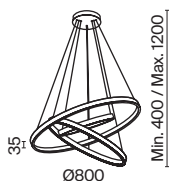

16 ☐ **MOD058PL-L100W4K**
☐ **MOD058PL-L100B4K**
☐ **MOD058PL-L100BS4K**

LED 115 Вт 6100 лм
t° 4000K >80Ra 120°
IP 20