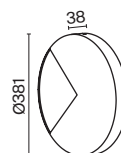

LED 10 Вт 1100лм
t° 3000K >80Ra 120°
IP 20