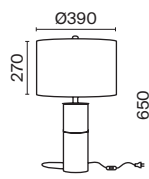

💡 1 × E27 60 BṚ
⚡ 7024, 7023
IP 20

7 ■ **Z031TL-01BS7**