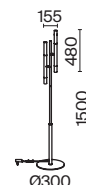

💡 4 × G9 25 Вт
⚡ 7039, 7038
IP 20