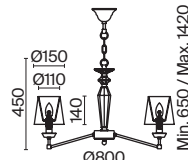

💡 8 × E14 40 Вт
⚡ 7020, 7019
IP 20

3 **MOD064PL-06N**