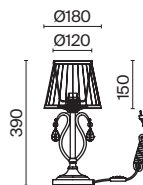

💡 1 x E14 40 BṪ
⚡ 7020, 7019
IP 20

5 ■ **ARM172-11-G**