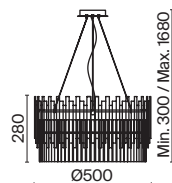

4 ■ MOD135PL-06BS

⚡ 6 × E27 60 Bt
√ 7046, 7029
IP 20