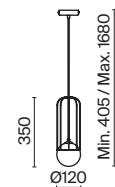

💡 1 × G9 25 Вт
⚡ 7038, 7039
IP 20