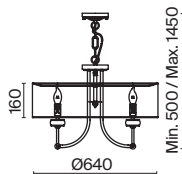

⚡ 8 × E14 40 Вт
⚡ 7020, 7019
IP 20

3 ■ **ARM006WL-01G**