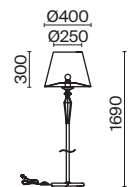

💡 1 x E27 60 Bt
⚡ 7029, 7046
IP 20