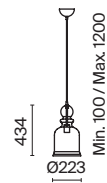

2 ■ **P002PL-01BZ**

1 × E27 60 Вт
V 7029, 7046
IP 20