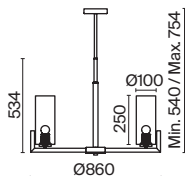

1 ■ **MOD089PL-10BS**

10 × E27 40 Вт
V 7029, 7046
IP 20

2 ■ **MOD089PL-08BS**