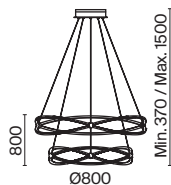

3

1 MOD062PL-L103CH3K 2 MOD062PL-L45CH3K 3 MOD062PL-L56CH3K

LED 103Вт 6000лм
t° 3000K >80Ra 360°
IP 20