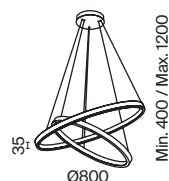

18 ☐ **MOD058PL-L74W4K**
☐ **MOD058PL-L74B4K**
☐ **MOD058PL-L74BS4K**

LED 88 Вт 5200 лм
t° 4000K >80Ra 120°
IP 20