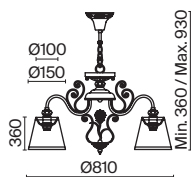

1 ■ ARM420-08-R

8 × E14 40 Вт
V 7020, 7019
IP 20