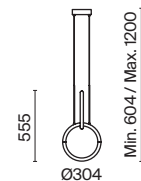

■ MOD165PL-L18B3K
■ MOD165PL-L18G3K

LED 18 Вт 1200 лм
t° 3000K >90Ra 180°
IP 20