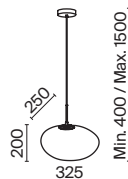

- 1 ☐ MOD004WL-L5W3K
  ☐ MOD004WL-L5CE3K
  ☐ MOD004WL-L5S3K
- 2 ☐ MOD004PL-L5W3K
  ☐ MOD004PL-L5CE3K
  ☐ MOD004PL-L5S3K
- 3 ☐ MOD004WL-L5W3K1
  ☐ MOD004WL-L5CE3K1
  ☐ MOD004WL-L5S3K1

LED 5Вт 550лм
t° 3000K >80Ra 180°
IP 20

LED 5Вт 550лм
t° 3000K >80Ra 180°
IP 20

LED 5Вт 550лм
t° 3000K >80Ra 180°
IP 20