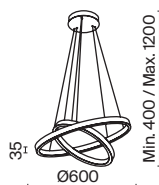

LED 61Вт 3500лм
t° 4000K >80Ra 120°
IP 20