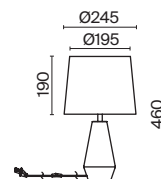

1 ☐ ☒

1. 1 ☐ **Z181-TL-01-W**
   ☒ **Z181-TL-01-B**

1 x E27 60 Вт

7029, 7046

IP 20