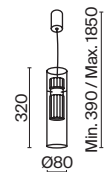

1

- 1 ☐ MOD326PL-01W
- ☒ MOD326PL-01B
- ☐ MOD326PL-01MG

2 × GU10 50 Вт

7056, 7057

IP 20