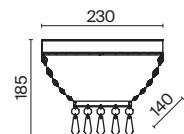

2 × E14 60 Вт
V 7020, 7019
IP 2