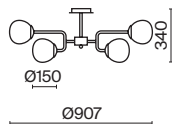

6 **MOD221PL-10G**
MOD221PL-10N

💡 10 × E14 40 BṪ
⚡ 7020, 7019
IP 20