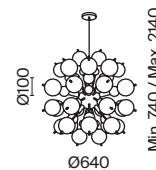

2 **MOD133PL-08BS**
MOD133PL-08CH

💡 8 × E27 60 Вт
⚡ 7088, 7089
IP 20