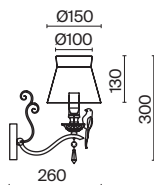

4 **ARM013-01-W**

1 x E14 40 B τ
7020, 7019
IP 20