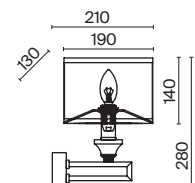

1 × E14 40 Вт
7020, 7019
IP 20