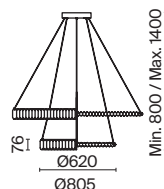

3

1 **P097PL-L90G4K**

LED 90 Вт 6000 лм
t° 4000K >90Ra 180°
IP 20

2 **P097PL-L36G4K**