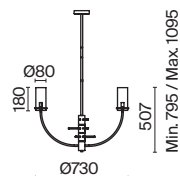

5

1 ■ MOD223PL-08BS

8 × G9 40 Вт
V 7124, 7125
IP 20

2 ■ MOD223PL-06BS