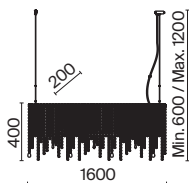

1 **DIA002PL-09CH**

9 × E14 60 Вт
V 7020, 7019
IP 20

2 **DIA002WL-02CH**