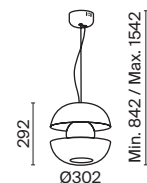

1

1 **MOD322PL-L6G3K**
MOD322PL-L6B3K

LED 6Вт 550лм
t° 3000K >80Ra 360°
IP 20