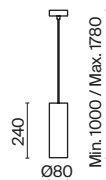

2

1 **P011PL-01G**
P011PL-01CH

💡 1 × E14 40 Вт
⚡ 7020, 7019
IP 20