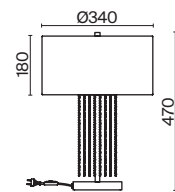

1 x E27 40 Вт
IP 20