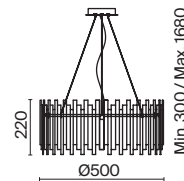

💡 6 × E27 60 Вт
⚡ 7046, 7029
IP 20

3 ■ MOD136WL-01BS