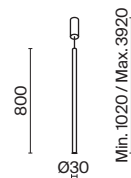

LED 6Вт 500лм
t° 4000K >80Ra 24°
IP 20

3 □ MOD160PL-L6W4K1