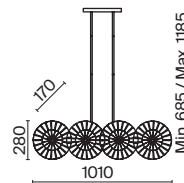

# Carcass

Металлическая арматура сочетает два цвета: хром и золото. Плафоны из белого выдувного стекла. Каждый световой элемент заключен в металлический каркас. Регулируемая длина тросов. Цоколь G9.

G  
CH