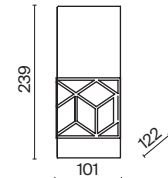

💡 1 × E14 40 Вт
⚡ 7022, 7021
IP 20