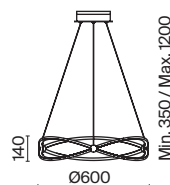

LED 45Вт 3000лм
t° 3000K >82Ra 360°
IP 20