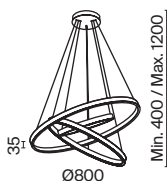

15 ☐ **MOD058PL-L100W3K**
☐ **MOD058PL-L100B3K**
☐ **MOD058PL-L100BS3K**

LED 115 Вт 6100 лм
t° 3000K >80Ra 120°
IP 20