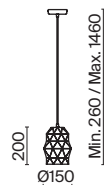

- ☐ MOD199-PL-03-W
- ☒ MOD199-PL-03-G

1 × E27 60 Вт
V 7155, 7154
IP 20