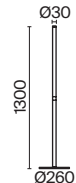

2 ■ **Z012FL-L18B3K**

LED 18Вт 2100лм
t° 3000K >80Ra 360°
IP 20