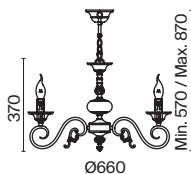

3 ■

1 ■ **ARM337-07-R**

💡 7 × E14 60 Вт
⚡ 7018, 7017
IP 20

2 ■ **ARM337-05-R**