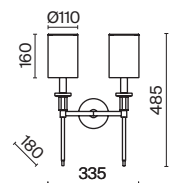

2 x E27 40 Вт
IP 20