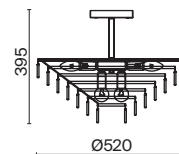

💡 11 × E14 40 Вт
√ 7020, 7019
IP 20

3 ■ MOD130WL-02G