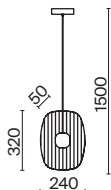

3 ■

1 ■ MOD152PL-L1BK

LED 60Вт 500лм
t° 3000K >80Ra 360°
IP 20

2 ■ MOD152TL-L1BK