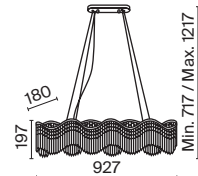

6 × E14 40 Вт
V 7020, 7019
IP 20