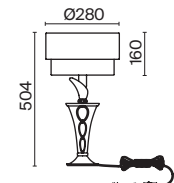

5 ■ **H311-11-G**

⚡ 1 × E27 60 Bt
⚡ 7029, 7046
IP 20