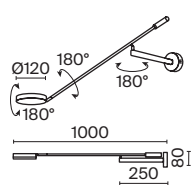

2 ☐ **MOD070WL-L6W3K**
☒ **MOD070WL-L6B3K**

LED 6 Вт 1000 лм
t° 3000K >80Ra 120°
IP 20