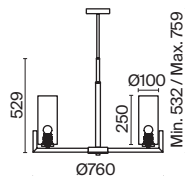

8 × E27 40 Вт
V 7029, 7046
IP 20

3 ■ **MOD089PL-06BS**