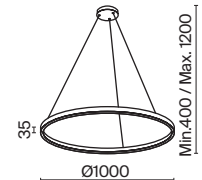

- 25 ☐ MOD058PL-L54W4K
- ☒ MOD058PL-L54B4K
- ☒ MOD058PL-L54BS4K

LED 61Вт 3500лм
t° 4000K >80Ra 120°
IP 20