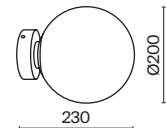

6 ■ **MOD321WL-01B1**
□ **MOD321WL-01W1**
■ **MOD321WL-01G3**

💡 1 × E14 40 Bṡ
⚡ 8460, 8461
IP 20