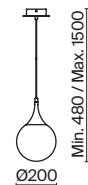

3 ☐ **P225-PL-200-N**

💡 1 × E27 8 Вт
⚡ 7024, 7023
IP 20