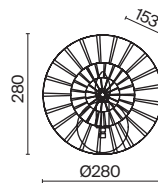

1 × E14 40 Вт
7020, 7019
IP 20

4 **MOD007PL-08G1**