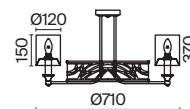

💡 5 × E14 40 Вт
√ 7020, 7019
IP 20

4 ■ **H005WL-01BG**