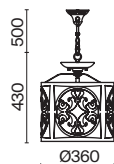

2 ■ **H899-03-W**
■ **H899-03-R**

💡 3 × E14 60 Вт
⚡ 7018, 7017
IP 20