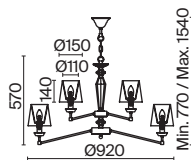

1 **MOD064PL-15N**

💡 15 × E14 40 Вт
⚡ 7020, 7019
IP 20

2 **MOD064PL-08N**