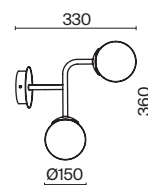

¹¹ ■ MOD221-WL-02-G
■ MOD221-WL-02-N

💡 2 x E14 40 BT
⚡ 7020, 7019
IP 20