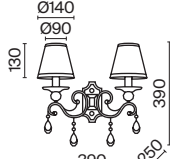

3 ☐ **ARM247-02-G**

💡 2 × E14 40 Вт
⚡ 7020, 7019
IP 20