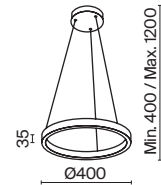

LED 25Вт 1200лм
t° 4000K >80Ra 120°
IP 20