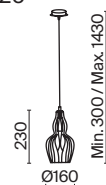

1. 1 ■ MOD238-PL-01-B
   □ MOD238-PL-01-TR
   ■ MOD238-PL-01-GN
   ■ MOD238-PL-01-BL

1 × E14 40 Вт
V 7137, 7136
IP 20