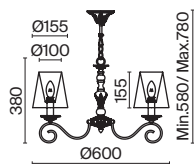

1 ■ **ARM023-06-S**

💡 6 × E14 40 Вт
⚡ 7020, 7019
IP 20