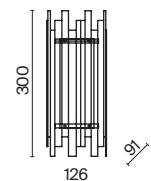

💡 1 × E14 60 Вт
⚡ 7090, 7091
IP 20