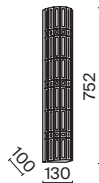

5 **MOD094WL-03G**
MOD094WL-03CH

💡 3 × E14 60 Bt
⚡ 7022, 7021
IP 20