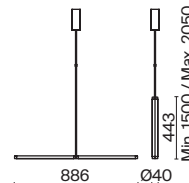

# Node

Материал арматуры – металл. Цвета – черный, золото. Положение световых колец регулируется. LED-источник света закрыт матовым рассеивателем. Цветовая температура 3000K. Высокий индекс цветопередачи 90Ra. Регулируемая длина тросов.