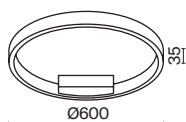

11 ☐ MOD058CL-L35W3K
☒ MOD058CL-L35B3K
☒ MOD058CL-L35BS3K

LED 35Вт 1800лм
t° 3000K >80Ra 120°
IP 20