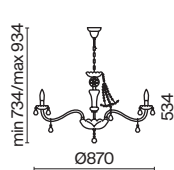

3 **DIA019-10-G**

10 × E14 60 Вт
V 7018, 7017
IP 20