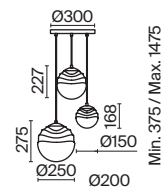

1 **P074PL-03BS**
P074PL-03N

💡 3 × E14 40 Вт
⚡ 7022, 7021
IP 20