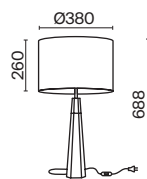

💡 1 × E27 60 BṚ
⚡ 7024, 7023
IP 20

6 ■ **Z030TL-01BS6**