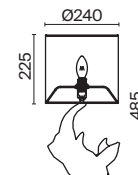

2 ■ **MOD470-TL-01-B**

💡 1 × E14 40 Вт
⚡ 7020, 7019
IP 20