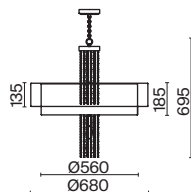

3

1 **MOD151PL-05G**

5 x E14 40 Вт
IP 20

2 **MOD151WL-01G**