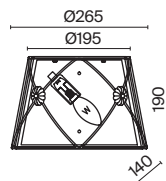

3 ☐ **ARM369-01-G**

💡 1 × E14 40 Вт
⚡ 7020, 7019
IP 20