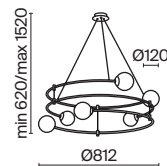

2 ■ ■

1 ■ **MOD317PL-06B**
■ **MOD317PL-06G**

⚡ 6 × G9 40 Вт
V 7124, 7125
IP 20