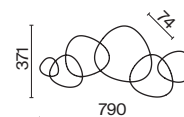

Jack-stone

Арматура из нержавеющей стали в двух оттенках: никель и золото. Трендовая комбинация матового и глянцевого металла. Светодиодный источник света с температурой 3000К.

1 **MOD314WL-L8G3K**
MOD314WL-L8N3K

LED 8 Вт 350 лм
t° 3000K >90Ra 120°
IP 20

2 **MOD314WL-L13G3K**
MOD314WL-L13N3K

LED 13 Вт 550 лм
t° 3000K >90Ra 120°
IP 20