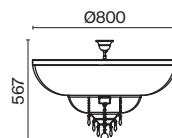

2

1 **A891-CL-14-G**

💡 14 × E27 60 Вт
⚡ 7029, 7046
IP 20