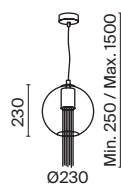

2 ■ P095PL-01BZ1

💡 1 × GU10 40 Вт
⚡ 7056, 7057
IP 20