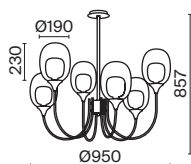

4

1 ■ **MOD016PL-06BS**

💡 6 × E14 60 Вт
⚡ 7020, 7019
IP 20

2 ■ **MOD016PL-08BS**