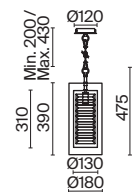

1

1 **MOD060PL-01G**
MOD060PL-01CH

1 x E14 60 Вт

7019, 7020

IP 20