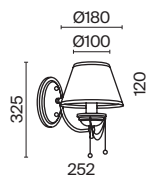

💡 1 × E14 60 Вт
⚡ 7020, 7019
IP 20

3 ■ RC0100-TL-01-R