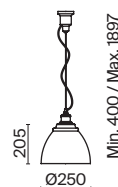

Bellevue

Арматура и плафон из металла. Три варианта оттенков: белый, серый и черный. Порошковое окрашивание с эффектом муара. Высота регулируется тросом.

W B GR

IP20

1

2

1 **P534PL-01B**
P534PL-01GR
P534PL-01W

2 **P535PL-01B**
P535PL-01GR
P535PL-01W

1 x E27 60 Вт
7155, 7154
IP 20

1 x E27 60 Вт
7155, 7154
IP 20