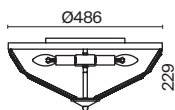

4 **MOD094CL-06G**
MOD094CL-06CH

💡 6 × E14 60 Bt
⚡ 7022, 7021
IP 20