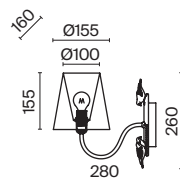

2 ■ **ARM023-01-S**

💡 1 × E14 40 Вт
⚡ 7020, 7019
IP 20