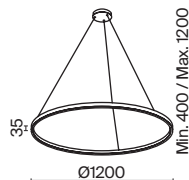

- 23 ☐ MOD058PL-L65W4K
- ☒ MOD058PL-L65B4K
- ☒ MOD058PL-L65BS4K

LED 81Вт 4800лм
t° 4000K >80Ra 120°
IP 20