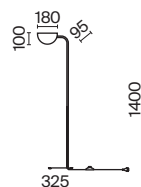

1 x G9 28 Вт
7039, 7038
IP 20

4 ■ MOD126PL-01B