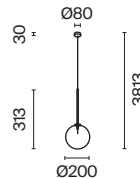

2 ■ **MOD172PL-01BS**
■ **MOD172PL-01B**

💡 1x G4 20 Вт
⚡ 7142, 7144
IP 20