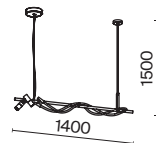

LED 42 Вт 1500 лм
t° 3000K >80Ra 260°
IP 20

7 ■ MOD146PL-L30B3K