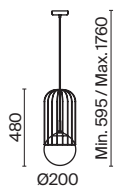

💡 1 × E27 40 Вт
⚡ 7029, 7046
IP 20