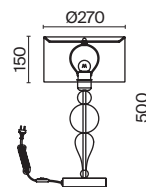

1 x E14 40 Вт
7022, 7021
IP 20

4 **MOD603-01-N**