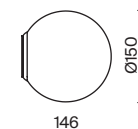

1 × E14 40 Вт
V 8460, 8461
IP 20