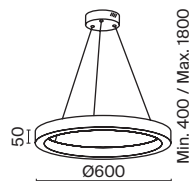

LED 45 Вт 3100 лм
t° 4000K >80Ra 120°
IP 20