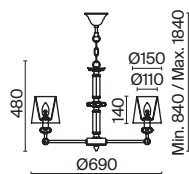

4 ■ MOD018PL-06CH

⚡ 1 × E14 40 Bt
√ 7020, 7019
IP 20