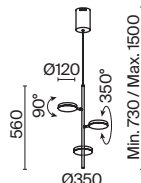

LED 18Вт 1100лм
t° 3000K >80Ra 120°
IP 20

7 ☐ **MOD070TL-L8W3K**
☒ **MOD070TL-L8B3K**