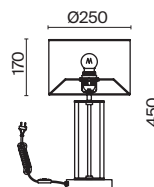

# Bubble Dreams

Хромированная металлическая арматура. Абажуры из белой органзы на ПВХ.  
 Декор – прозрачное выдувное стекло. Крепление 2 в 1 – монтаж с цепью и без нее.  
 Регулируемая высота подвесных светильников.