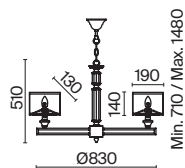

3

1 **MOD020PL-08CH**

8 × E14 40 Вт
7020, 7019
IP 20

2 **MOD020PL-06CH**