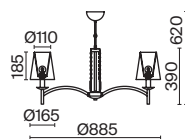

3

1 **MOD076PL-06N**

6 × E14 40 Вт
V 7020, 7019
IP 20

2 **MOD076WL-01N**