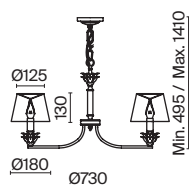

3

1 ■ H003PL-06MG

⦿ 6 × E14 40 Вт
▼ 7022, 7021
IP 20

2 ■ H003WL-01MG