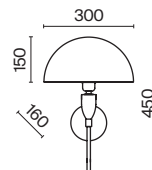

# Prima

Арматура – металл, цвет – хром, латунь. Хлопковый абажур в белом цвете. Прозрачный акриловый декор в основании. Эстетика Баухауса, трендовая форма абажура.

1

2

1 **Z034WL-01CH**  
**Z034WL-01BS**

1 x E27 60 Вт  
V 7024, 7023  
IP 20