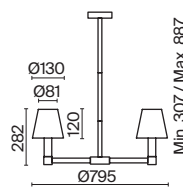

7 × E14 40Вт
V 7021, 7022
IP 20