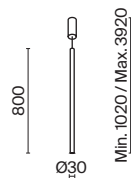

LED 6Вт 600лм
t° 4000K >80Ra 24°
IP 20

2 ■ MOD160PL-L6B4K1