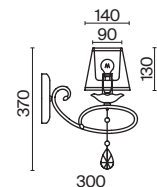

3 ☐ **ARM001-01-W**

💡 1 × E14 40 Вт
⚡ 7020, 7019
IP 20