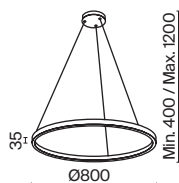

28, 29 ☐ ☒ ☒

26 ☐ **MOD058PL-L42W3K**
☒ **MOD058PL-L42B3K**
☒ **MOD058PL-L42BS3K**

LED 51Вт 3000лм
t° 3000K >80Ra 120°
IP 20