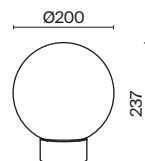

1 **MOD321TL-01G3**

1 × E14 40 Вт
V 8460, 8461
IP 20

2 **MOD321WL-01W2**