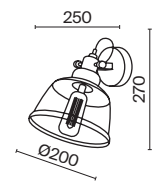

3 ■ T163-01-R
■ T163-01-C

1 × E27 40 Вт
V 5526, 7077
IP 20