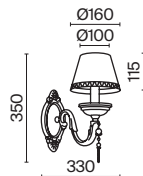

3 ■

1 ■ RC024-WL-01-R

💡 1 × E14 40 Вт
⚡ 7020, 7019
IP 20

2 ■ RC024-TL-01-R