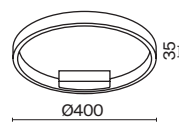

13 ☐ MOD058CL-L25W3K
☒ MOD058CL-L25B3K
☒ MOD058CL-L25BS3K

LED 25Вт 1200лм
t° 3000K >80Ra 120°
IP 20