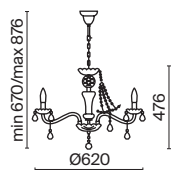

2 **DIA019-08-G**

8 × E14 60 Вт
V 7018, 7017
IP 20