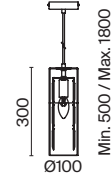

# Talento

Арматура из металла, цвет – хром. Абажуры из текстиля, нанесенного на ПВХ.  
Цвет – белый. Декор – массивные кристаллы сложной огранки.

CH

1

2

1 **DIA008WL-1CH**

💡 1 × G9 40 Вт  
 ⚡ 7038 7039  
 IP 20