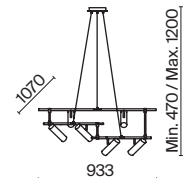

2 **MOD128PL-06WB**
MOD128PL-06GB

💡 6 × GU10 50 Вт
⚡ 7057, 7056
IP 20