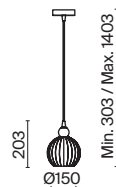

1 ■ P006PL-01BS

💡 1 × G9 28 Вт

⚡ 7039, 7038

IP 20