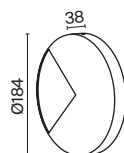

LED 6 Вт 300лм
t° 3000K >80Ra 120°
IP 20