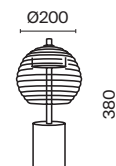

2 ■

1 ■ **P060TL-L12BK**

LED 8 Вт 100лм
t°3000K >80Ra 120°
IP 20