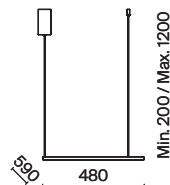

3 **MOD072PL-L28BS3K**
MOD072PL-L28BS3K

LED 24 Вт 1500 лм
t° 3000K >80Ra 120°
IP 20