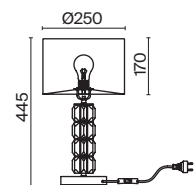

1 × E27 40 Вт
V 7023 7024
IP 20