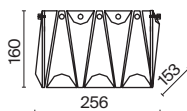

4

1 **MOD043WL-01G**
MOD043WL-01CH

💡 1 × E14 60 Вт
⚡ 7020, 7019
IP 20