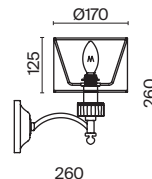

1 × E14 40 Вт
V 7020, 7019
IP 20

3 **MOD014CL-06N**