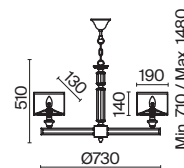

6 × E14 40 Вт
7020, 7019
IP 20

3 **MOD020WL-01CH**