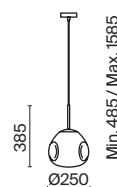

1

2

3

- 1 **P013PL-01G**  
**P013PL-01C**  
**P013PL-01CH**

💡 1 × E27 60 Вт  
 ⚡ 7139, 7138  
 IP 20

- 2 **P014PL-01G**  
**P014PL-01C**  
**P014PL-01CH**

💡 1 × E27 60 Вт  
 ⚡ 7139, 7138  
 IP 20

- 3 **MOD306WL-01G**  
**MOD306WL-01C**  
**MOD306WL-01CH**