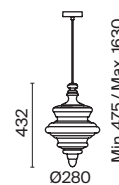

1

- 1 ☐ P057PL-01W
- ☒ P057PL-01B
- ☐ P057PL-01BS

1 x E27 60 Вт
V 7029, 7046
IP 20