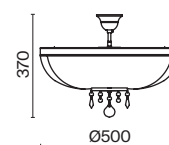

6 × E14 60 Вт
V 7020, 7019

3 **DIA750-WB01-WG**