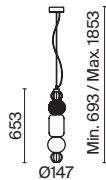

- 2 **P069PL-L35G3K**
  P069PL-L35CH3K

LED 35 Вт 1550лм
t° 3000K >80Ra 360°
IP 20