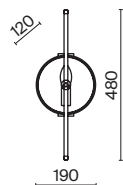

💡 1 × E14 40 Вт
⚡ 7153, 7152
IP 20

3 ■ **MOD099PL-06G**