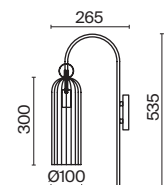

Antic

Арматура из металла гальванизирована в цвет латуни. Плафон из литого стекла с рифленой фактурой, оттенки – белый, коньячный, серый. Цоколь E14. Регулируемая высота подвесных светильников.

1. 1 ☐ **MOD302PL-01W**
   ☐ **MOD302PL-01CG**
   ☐ **MOD302PL-01GR**

1. 2 ☐ **MOD302WL-02W**
   ☐ **MOD302WL-02CG**
   ☐ **MOD302WL-02GR**

1. 3 ☐ **MOD302WL-01W**
   ☐ **MOD302WL-01CG**
   ☐ **MOD302WL-01GR**

💡 1 × E14 40 Вт
IP 20

💡 2 × E14 40 Вт
IP 20

💡 1 × E14 40 Вт
IP 20