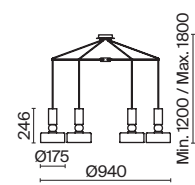

2 ■

3 ■

1 ■ **MOD030PL-05GR**

💡 5 × E14 40 Вт  
 ⚡ 7022, 7021  
 IP 20

2 ■ **MOD030PL-01GR**

💡 1 × E14 40 Вт  
 ⚡ 7022, 7021  
 IP 20

3 ■ **MOD030PL-06GR**

💡 6 × E14 40 Вт  
 ⚡ 7022, 7021  
 IP 20