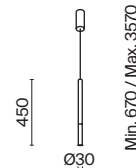

LED 6Вт 580лм
t° 4000K >80Ra 75°
IP 20