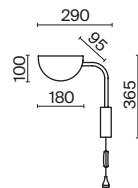

💡 1 x G9 28 BT
⚡ 7039, 7038
IP 20