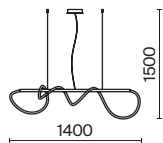

LED 30 Вт 1250 лм
t° 3000K >80Ra 260°
IP 20

5 ■ MOD166PL-L20G3K