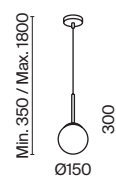

16 ■ MOD321PL-01G1

⚡ 1 × E14 40 BТ
⚡ 8460, 8461
IP 20