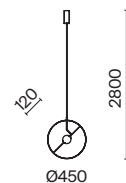

2 ☐ **MOD154PL-L6W3K**

LED 14 Вт 1000 лм
t° 3000K >85Ra 300°
IP 20