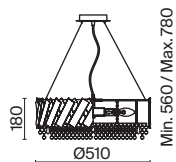

4

1 ■ **MOD017PL-05BS**

💡 5 × E14 40 Вт
⚡ 7020, 7019
IP 20

2 ■ **MOD017CL-05BS**