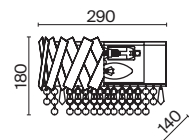

# Krone

Металлическая арматура в золотом цвете. Асимметричный хрустальный декор. Трендовая форма окружности. LED-источник света с температурой 4000К. Высокий индекс цветопередачи 90Ra. Регулируемая длина тросов.