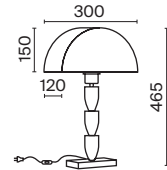

1 x E27 60 Вт
V 7024, 7023
IP 20