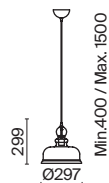

1 ■ **P001PL-01BZ**

1 × E27 60 Вт
V 7029, 7046
IP 20