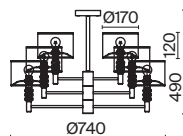

3

1 MOD527PL-06N

6 × E14 40 Вт
V 7020, 7019
IP 20

2 MOD527WL-01N