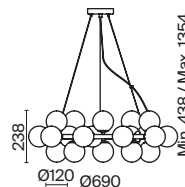

2 ■ **MOD545PL-25B**
■ **MOD545PL-25BS**

💡 25 × G9 28 Вт
⚡ 7124, 7125
IP 20