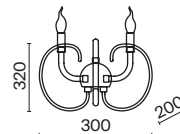

💡 2 × E14 40 Вт
√ 7018, 7017
IP 20

3 ■ **MOD051PL-09TR**