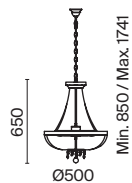

3

1 **DIA750-TT50-WG**

8 × E14 60 Вт
V 7020, 7019
IP 20

2 **DIA750-PT50-WG**