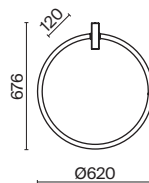

Anillo

Арматура из металла в двух оттенках: хром и золото. Светодиодная лента заключена в акриловый рассеиватель. Цветовая температура 3000К. Отражающая поверхность в точке крепления рассеивателя создает эффект световой петли. Регулируемая высота подвесных светильников.

1

1 MOD315CL-L25G3K MOD315CL-L25CH3K	2 MOD315PL-L20G3K MOD315PL-L20CH3K

LED 25 Вт 1300/1400 лм
t° 3000K >80 Ra 120°
IP 20

LED 20 Вт 750 лм
t° 3000K >80 Ra 120°
IP 20