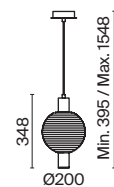

P060PL-01BS

1 ■ **P060PL-01BS**

💡 1 × GU10 28 Вт
√ 7060, 7061
IP 20