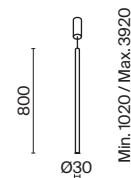

LED 6Вт 550лм
t° 4000K >80Ra 24°
IP 20