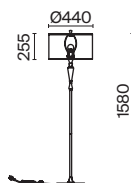

4 ■ MOD014FL-01N

⚡ 1 × E27 40 Вт
√ 7029, 7046
IP 20