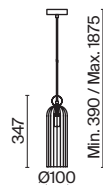

Antic

Арматура из металла гальванизирована в цвет латуни. Плафон из литого стекла с рифленой фактурой, оттенки – белый, коньячный, серый. Цоколь E14. Регулируемая высота подвесных светильников.

1. 1 ☐ **MOD302PL-01W**
   ☐ **MOD302PL-01CG**
   ☐ **MOD302PL-01GR**

1. 2 ☐ **MOD302WL-02W**
   ☐ **MOD302WL-02CG**
   ☐ **MOD302WL-02GR**

1. 3 ☐ **MOD302WL-01W**
   ☐ **MOD302WL-01CG**
   ☐ **MOD302WL-01GR**

💡 1 × E14 40 Вт
IP 20

💡 2 × E14 40 Вт
IP 20

💡 1 × E14 40 Вт
IP 20