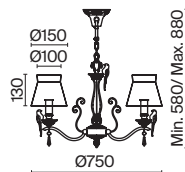

4

1 **ARM013-08-W**

8 x E14 40 Вт
7020, 7019
IP 20

2 **ARM013-PL-01-W**