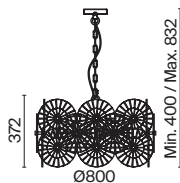

4

1 **MOD007PL-10G**

10 × E14 40 Вт
7020, 7019
IP 20

2 **MOD007PL-08G**