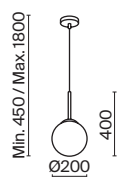

14 ■ MOD321PL-01G3

⚡ 1 × E14 40 BТ
⚡ 8460, 8461
IP 20