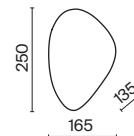

- 1 ☐ MOD004WL-L5W3K
  ☐ MOD004WL-L5CE3K
  ☐ MOD004WL-L5S3K
- 2 ☐ MOD004PL-L5W3K
  ☐ MOD004PL-L5CE3K
  ☐ MOD004PL-L5S3K
- 3 ☐ MOD004WL-L5W3K1
  ☐ MOD004WL-L5CE3K1
  ☐ MOD004WL-L5S3K1

LED 5Вт 550лм
t° 3000K >80Ra 180°
IP 20

LED 5Вт 550лм
t° 3000K >80Ra 180°
IP 20

LED 5Вт 550лм
t° 3000K >80Ra 180°
IP 20