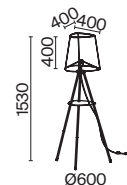

MOD008FL-01N

1 ■ **MOD008FL-01N**

💡 1 × E27 40 Вт

⚡ 7024, 7023

IP 20