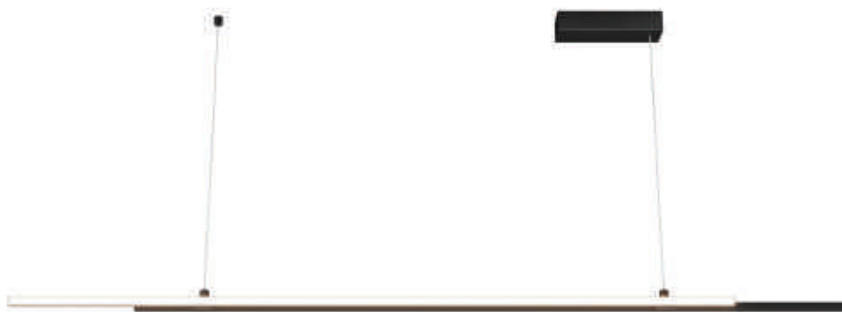

# Halo

Материал арматуры – алюминий. Цвета – черный, латунь. Трендовая геометрия в дизайне. LED-источник света с цветовой температурой 4000K. Высота подвесных светильников регулируется.

B BS

NEW LED IP20