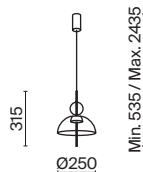

B

1,4 ■

2,5 ■

3,6 ■

1 ■ MOD185PL-L6B3K1

LED 11Вт 400лм  
 t° 3000K >80Ra 120°  
 IP 20

2 ■ MOD185PL-L6B3K2

LED 11Вт 400лм  
 t° 3000K >80Ra 120°  
 IP 20