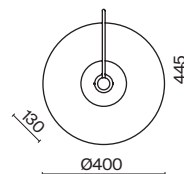

1

1 **MOD305WL-01CH**
MOD305WL-01B

1 × G9 40 Вт
7039, 7038
IP 20