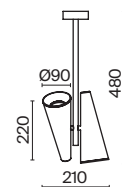

5 ☐ **MOD095CL-02W**
☒ **MOD095CL-02BS**

💡 2 × GU10 50 Bt
⚡ 7060, 7061
IP 20