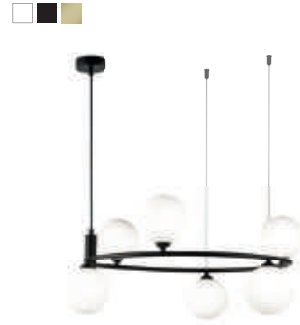

RING
MOD013

110