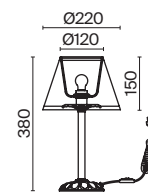

💡 1 × E14 40 Вт
⚡ 7020, 7019
IP 20