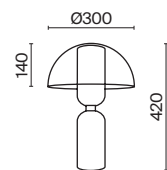

# Kyoto

Материал арматуры – металл, цвет – черный, золото, белый. Мраморное основание в черном, сером, белом цветах. Плафоны из белого стекла. Дизайн светильника вдохновлен архитектурой одноименной древней японской столицы – Киото. LED источник света, цветовая температура - 3000K. Старт продаж - лето-осень 2023.