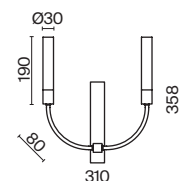

💡 2 × G9 25 Вт
√ 7124, 7125
IP 20