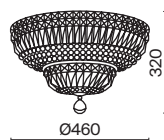

💡 12 × E14 60 Вт
⚡ 7020, 7019
IP 20

3 ■ **DIA100-CL-03-G**