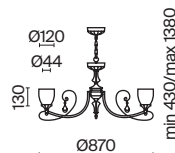

💡 7 × E14 60 Вт
⚡ 7017, 7018
IP 20