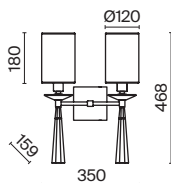

3

1 ■ MOD224WL-02BS

💡 1 × E14 60 Вт
⚡ 7024, 7023
IP 20

2 ■ MOD224WL-02BS1