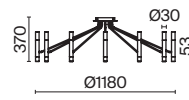

💡 24 × G9 25 Вт
⚡ 7039, 7038
IP 20

4 ■ **MOD070FL-02B**