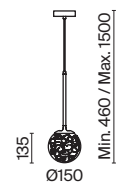

Ligero

Арматура из металла в двух оттенках: латунь и хром. Плафоны – прозрачное стекло с эффектом муара. Высота подвесного светильника регулируется.

BS CH

1

2

1 **MOD061WL-01BS1**
MOD061WL-01CH

2 **MOD061PL-01BS**
MOD061PL-01CH

💡 1 × E27 40 Вт
⚡ 7139, 7138
IP 20

💡 1 × E27 40 Вт
⚡ 7139, 7138
IP 20