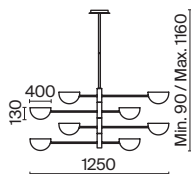

4 ■

1 ■ MOD126PL-08B

8 x G9 28 Вт
7039, 7038
IP 20

2 ■ MOD126TL-01B