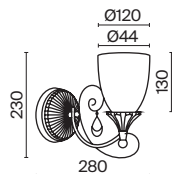

💡 1 × E14 60 Вт
⚡ 7017, 7018
IP 20

3 ■ **RC145-PL-07-MG**