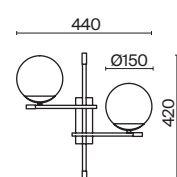

2 × E14 40 Вт
V 7020, 7019
IP 20