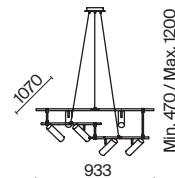

1 **MOD128PL-12WB**
MOD128PL-12GB

💡 12 × GU10 50 Вт
⚡ 7057, 7056
IP 20