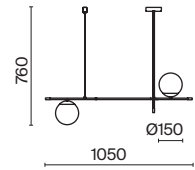

# Balance

Арматура из металла в двух оттенках: черный и золото. Плафоны из матового выдувного стекла крепятся к металлическим дугам. Регулируемая длина тросов.

B G

1 ■ ■

2 ■ ■

1 ■ **MOD317PL-06B**  
■ **MOD317PL-06G**