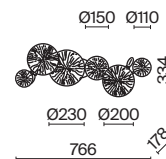

4x E14 40 Вт
IP 20