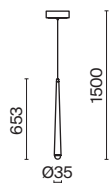

6 ■

4 ■ MOD132PL-L28BK

LED 9 Вт 650 лм
t° 4000K >80Ra 120°
IP 20

5 ■ MOD132PL-L28BK1