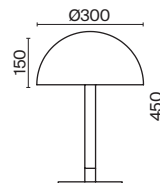

2 ■

1 ■ **Z012TL-L8B3K**

LED 8Вт 750лм
t° 3000K >80Ra 270°
IP 20