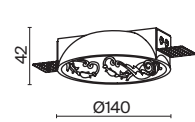

3 ☐ **DL278-1-01-W**

1 × GU10 35 Вт
IP 20