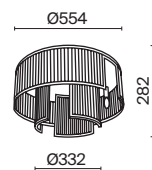

2

1 **MOD174CL-06G**

5 × E14 40 Вт
IP 20