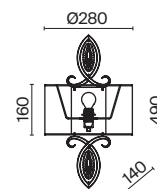

# Intreccio

Арматура – металл, цвет – белый. Абажуры из белого хлопка, нанесенного на ПВХ.  
Декоративные металлические ленты золотого оттенка. Подвески из кристаллов.

W

ARM010-02-W

1  **ARM010-02-W**

💡 2 × E14 40 Вт