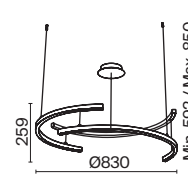

Line

Материал арматуры – алюминий, оттенки – белый, черный, матовое золото. Интегрированные LED-источники, акриловый рассеиватель. Цветовая температура от 3000K до 4000K. Трендовая асимметрия в дизайне. Регулируемая длина тросов.

W B MG

IP20 LED

1,2 ☐ ☒ ☒

3,4 ☐ ☒

- 1 ☐ MOD016PL-L75W
- ☒ MOD016PL-L75B
- ☒ MOD016PL-L75MG3K

- 2 ☐ MOD016PL-L75W4K
- ☒ MOD016PL-L75B4K
- ☒ MOD016PL-L75MG4K

- 3 ☐ MOD054PL-L52W3K
- ☒ MOD054PL-L52B3K

- 4 ☐ MOD054PL-L52W4K
- ☒ MOD054PL-L52B4K

LED 78,3Вт 3074лм
t° 3000K >82Ra 360°
IP 20

LED 75Вт 3500лм
t° 4000K >80Ra 120°
IP 20

LED 52Вт 2000лм
t° 3000K >80Ra 60°
IP 20

LED 52Вт 2200лм
t° 4000K >80Ra 60°
IP 20