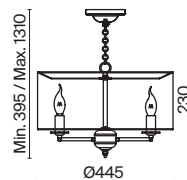

2

1 ■ **H007PL-04G**

⦿ 4 × E14 40 Вт
√ 7020, 7019
IP 20