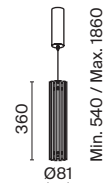

2

1 **MOD410PL-L12BS3K**
MOD410PL-L12CH3K

2 **MOD410WL-L12BS3K**
MOD410WL-L12CH3K

LED 12Вт 350лм
t° 3000K >80Ra 120°
IP 20

LED 12Вт 350лм
t° 3000K >80Ra 120°
IP 20