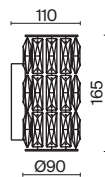

2

1 **DIA008WL-1CH**

💡 1 × G9 40 Вт
⚡ 7038 7039
IP 20

2 **DIA008WL-02CH**