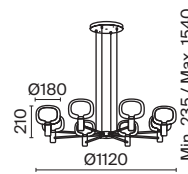

8 × E14 60 Вт
V 7020, 7019
IP 20

3 **MOD411PL-03G**