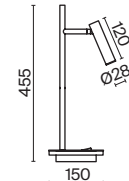

Estudo

Металлический корпус в черном и белом оттенках. Вращающийся плафон-цилиндр позволяет регулировать направление светового потока. Декоративная подсветка основания. LED источник света, цветовая температура 3000K.

1. 1 ■ **Z010FL-L8B3K**
   □ **Z010TL-L8W3K**

1. 2 ■ **Z010TL-L8B3K**
   □ **Z010TL-L8W3K**

LED 11Вт 730лм
t° 3000K >82Ra 90°
IP 20

LED 9Вт 600лм
t° 3000K >81Ra 90°
IP 20