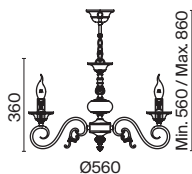

💡 5 × E14 60 Вт
⚡ 7018, 7017
IP 20

3 ■ **ARM337-02-R**