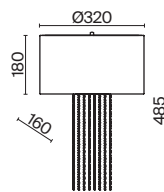

1 x E14 40 Вт
IP 20

3 **MOD151TL-01G**