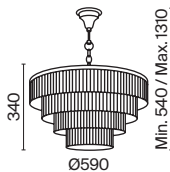

1 **MOD093PL-13BS**
MOD093PL-13CH

💡 13 x E14 40 Вт
⚡ 7020, 7019
IP 20