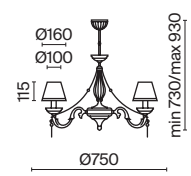

💡 6 × E14 40 Вт
⚡ 7020, 7019
IP 20