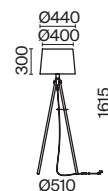

- 1 ■ Z177FL-01B
- Z177FL-01W
- Z177FL-01-BR

1 × E27 60 Вт
IP 20