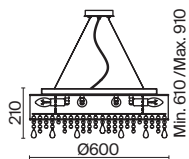

1 ☐ **MOD600PL-10W**

💡 10 × E14 60 Вт
⚡ 7020, 7019
IP 20