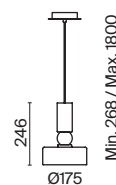

💡 1 × E14 40 Вт
⚡ 7022, 7021
IP 20

3 ■ **MOD030PL-06GR**