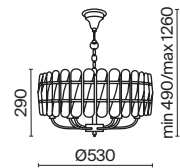

💡 6 × E14 40 Вт
√ 7018, 7017
IP 20