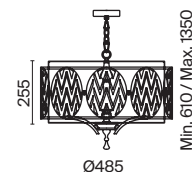

# Leaf

Материал арматуры – металл, цвет – античное золото. Абажур – лен на ПВХ.  
Металлический каркас с орнаментом декорирует абажур. Регулируемая высота подвесного светильника.

AG

1 ■ **H425-PL-05-G**

💡 5 × E14 40 Вт  
 ⚡ 7022, 7021  
 IP 20