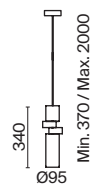

2 MOD303PL-01CFL2

1 × GU10 40 Вт
V 7057, 7056
IP 20