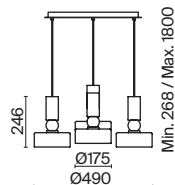

3 ■

1 ■ **MOD030PL-05GR**

💡 5 × E14 40 Вт
⚡ 7022, 7021
IP 20

2 ■ **MOD030PL-01GR**