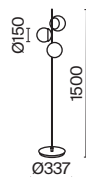

5

1 **MOD048FL-03G**

3 × E14 40 Вт
V 7020, 7019
IP 20

2 **MOD050WL-02G**