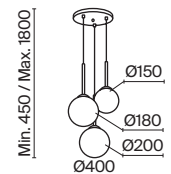

💡 5 × E27 40W  
 ⚡ 8460, 8461  
 IP 20

12  **MOD321PL-05G**

💡 5 × E14 40W  
 ⚡ 8460, 8461  
 IP 20

13  **MOD321PL-03G**

💡 3 × E14 40W  
 ⚡ 8460, 8461  
 IP 20

MOD321PL-05G1