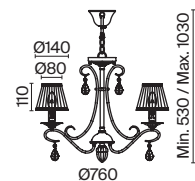

2 ■ **ARM172-08-G**

8 × E14 40 Вт
V 7020, 7019
IP 20