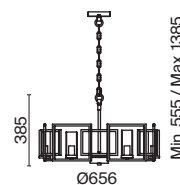

1 ■ **H009PL-06G**

⚡ 6 × E14 40 Вт
⚡ 7018, 7017
IP 20