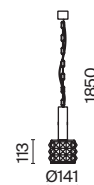

# Lacrima

Арматура – металл, цвет – никель. Стекланный плафон в дымчатом и белом оттенке. Трендовая обтекаемая форма. Прозрачный провод. Регулируемая длина тросов.

P007-PL-01-W

P007-PL-01-N

- 1  P007-PL-01-W  
 P007-PL-01-N