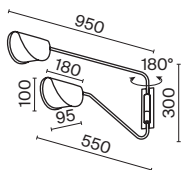

5 ■ **MOD126WL-02B**

💡 1 x G9 28 BT
⚡ 7039, 7038
IP 20

6 ■ **MOD126WL-01B1**