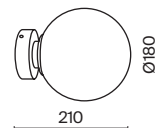

5 ■ **MOD321WL-01G2**

💡 1 × E14 40 Bṡ
⚡ 8460, 8461
IP 20