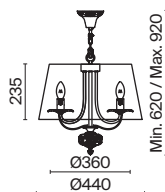

💡 3 × E14 40 Вт
⚡ 7020, 7019
IP 20

3 ■ **ARM326-01-W**