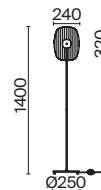

LED 60Вт 500лм
t° 3000K >80Ra 360°
IP 20