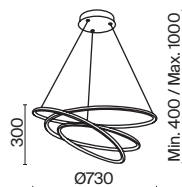

2 ☐ ☒

1 ☐ **MOD100PL-L88W**
☒ **MOD100PL-L88BS**

LED 88 Вт 6900 лм
t° 4000K >80 Ra 120°
IP 20