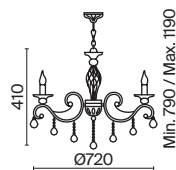

3 ■ RC247-PL-08-R

💡 8 × E14 60 Вт
√ 7018, 7017
IP 20