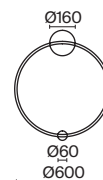

LED 36 Вт 1800 лм
t° 4000K >80Ra 120°
IP 20