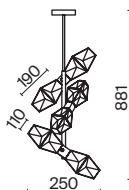

6

1 MOD325PL-06G1

6 × G9 28 Вт
V 7124, 7125
IP 20

2 MOD325PL-06G