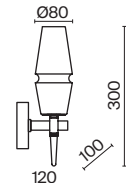

💡 1 × G9 28 Вт
√ 7124, 7125
IP 20