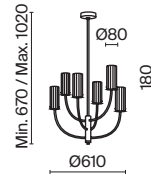

6 × G9 40 Вт
V 7124, 7125
IP 20

3 ■ MOD223WL-02BS