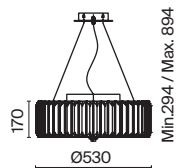

# Recinto

Металлическая арматура, цвет – хром. Декор – прямоугольные хрустальные пластины. Источники света скрыты под фактурным стеклом. Высота светильников регулируется тросом.

CH

1

2

1 ■ MOD080CL-08CH

8 × E27 60 Вт  
 V 7024, 7023  
 IP 20