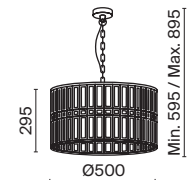

6 × E14 60 Вт
7022, 7021
IP 20