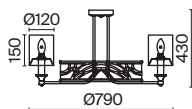

1 ■ **H004CL-07BG**

💡 7 × E14 40 Вт
√ 7020, 7019
IP 20

2 ■ **H004WL-01BG**