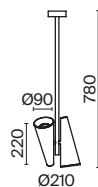

5 ☐ ☒

3 ☐ **MOD095PL-02W**
☒ **MOD095PL-02BS**

💡 2 × GU10 50 Bt
⚡ 7060, 7061
IP 20