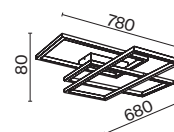

# Cosmos

Арматура – алюминий, цвет – матовый белый. Источник света – SMD-светодиоды.  
 Большой диаметр: 600 мм и 780 мм. Трендовая форма окружности. Регулируемая  
 высота подвесных светильников.

MW

1 2 1  **MOD057PL-L54W4K**