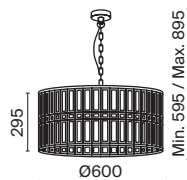

1 **MOD094PL-08G**
MOD094PL-08CH

8 × E14 60 Вт
7022, 7021
IP 20

2 **MOD094WL-01G**
MOD094WL-01CH