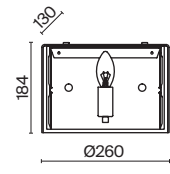

# Talento

Арматура из металла, цвет – хром. Абажуры из текстиля, нанесенного на ПВХ.  
Цвет – белый. Декор – массивные кристаллы сложной огранки.

CH

1

2

1 **DIA008WL-1CH**

💡 1 × G9 40 Вт  
 ⚡ 7038 7039  
 IP 20