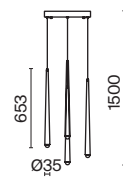

LED 30 Вт 2300 лм
t° 4000K >80Ra 120°
IP 20