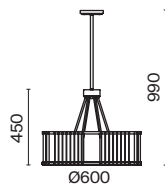

2 ■ MOD087PL-06G

6 × E14 40 Вт
V 7018, 7017
IP 20