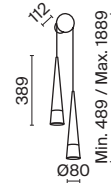

2 ■ P090WL-L24CH3K

LED 24Вт 1200лм
t° 3000K >80Ra 120°
IP 20