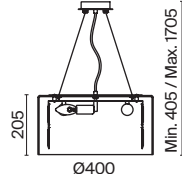

# Talento

Арматура из металла, цвет – хром. Абажуры из текстиля, нанесенного на ПВХ.  
Цвет – белый. Декор – массивные кристаллы сложной огранки.

CH

1

2

1 **DIA008WL-1CH**

💡 1 × G9 40 Вт  
 ⚡ 7038 7039  
 IP 20