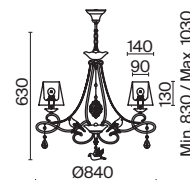

5 ☐

4 ☐ **ARM001-08-W**

⚡ 8 × E14 40 Bt
⚡ 7020, 7019
IP 20