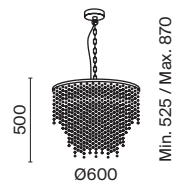

2

1 **DIA202PL-12CH**

12 x E14 60 Вт
V 7020, 7019
IP 20

2 **DIA202PL-15CH**