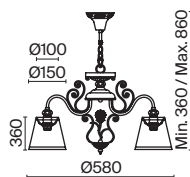

2 ■ ARM420-05-R

5 × E14 40 Вт
V 7020, 7019
IP 20