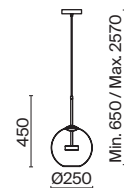

Cometa

Материал арматуры – металл, цвет – матовое золото. Плафон из прозрачного выдувного стекла. LED-источник света. Регулируемая длина тросов.

MG

LED 12Вт 750лм
t° 3000K >80Ra 360°
IP 20

LED 12Вт 750лм
t° 3000K >80Ra 360°
IP 20