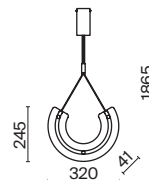

G

1

2

1 ■ **P091PL-L18G3K**

LED 18 Вт 1300 лм  
 t° 3000K >85 Ra 120°  
 IP 20

2 ■ **P091WL-L18G3K**

LED 18 Вт 1300 лм  
 t° 3000K >85 Ra 120°  
 IP 20