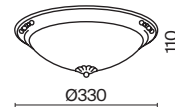

3 ☐ **C907-CL-02-W**

💡 2 × E14 40 Вт
⚡ 7022, 7021
IP 20