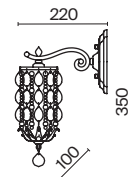

3 ■ DIA107-WL-01-R

💡 1 × E14 60 Вт
⚡ 7020, 7019
IP 20