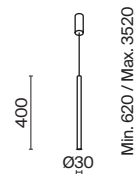

2 **MOD159PL-L6B4K2**

LED 6Вт 500лм
t° 4000K >80Ra 24°
IP 20