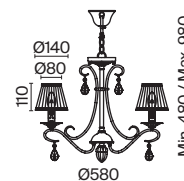

1 ■ **ARM172-05-G**

5 × E14 40 Вт
V 7020, 7019
IP 20