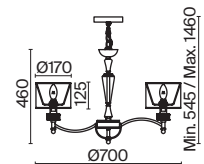

6 × E14 40 Вт
V 7020, 7019
IP 20