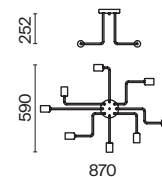

2 ■ **T532CL-08B**

💡 8 × E27 60 Вт
⚡ 5526, 7077, 7078
IP 20