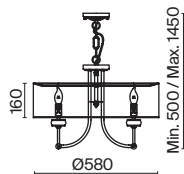

3

1 ■ **ARM006PL-06G**

⚡ 6 × E14 40 Вт
⚡ 7020, 7019
IP 20

2 ■ **ARM006PL-08G**