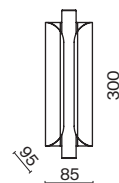

LED 4Вт 150лм
t° 4000K >80Ra 120°
IP 20