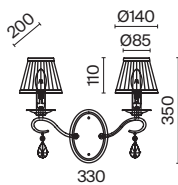

5 ■

3 ■ **ARM172-02-G**

💡 2 x E14 40 BṪ
⚡ 7020, 7019
IP 20

4 ■ **ARM172-01-G**