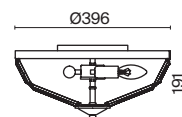

6 **MOD094CL-04G**
MOD094CL-04CH

💡 4 × E14 60 Bt
⚡ 7022, 7021
IP 20