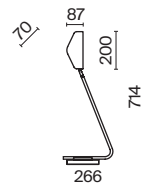

1 **MOD417WL-01B**
MOD417WL-01W
MOD417WL-01BS

2 **MOD417WL-01BS1**

3 **MOD417WL-02BS**

💡 2 × E14 25 Вт
IP 20

💡 2 × E14 25 Вт
IP 20

💡 2 × E14 25 Вт
IP 20