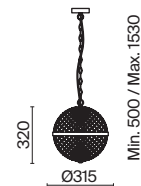

3 **P004PL-02CH**

💡 2 × E14 40 Вт
√ 7139, 7138
IP 20