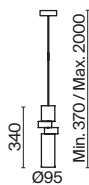

1 MOD303PL-01CFL3

1 × GU10 40 Вт
V 7057, 7056
IP 20