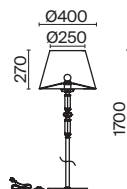

5 ■ MOD018FL-01CH

⚡ 6 × E14 40 Bt
√ 7020, 7019
IP 20