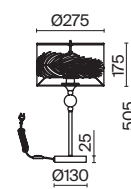

3 ■ **H428-TL-01-WG**

💡 1 × E14 40 Вт
⚡ 7022, 7021
IP 20