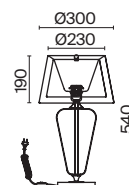

1

1 **Z005TL-01BS**
Z005TL-01CH

1 × E27 40 Вт
V 7029, 7046
IP 20