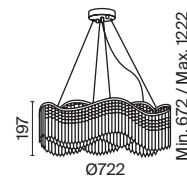

1 ■ DIA201PL-10G

6 × E14 40 Вт
V 7020, 7019
IP 20

2 ■ DIA201PL-06G1