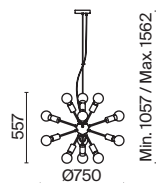

# Gilbert

Материал арматуры – металл, цвет – черный. Рожки согнуты под прямым углом. Актуальная индустриальная стилистика. Регулируемая высота подвесного светильника.

B

1 ■

2 ■

1 ■ **T532WL-02B**

💡 2 × E27 60 Вт  
 ⚡ 5526, 7077, 7078  
 IP 20