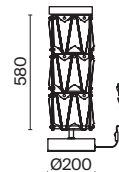

3 **MOD043TL-02G**
MOD043TL-02CH

💡 2 × E14 60 Вт
⚡ 7020, 7019
IP 20