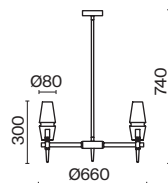

# Lita

Арматура из металла оттенка матового золота. Плафоны – прозрачное выдувное стекло. Оригинальная вытянутая форма плафонов. Регулируемая высота подвесных светильников.

MG

1

2

3

1 ■ **H002PL-08G**

💡 8 × G9 28 Вт  
 √ 7124, 7125  
 IP 20