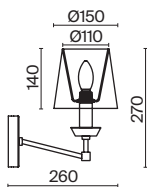

4 **MOD064WL-01N**

💡 1 x E14 40 Bt
⚡ 7020, 7019
IP 20

5 **MOD064WL-02N**