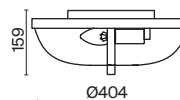

2 **C046CL-04N**
C046CL-04G

💡 4 × E14 40 Вт
⚡ 7020, 7019
IP 20