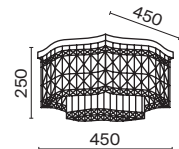

6 × E14φ 60 Вт
7020, 7019
IP 20