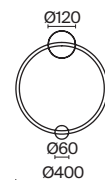

LED 24 Вт 1250 лм
t° 4000K >80Ra 120°
IP 20