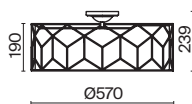

4

1 ■ H223-PL-05-G

💡 5 × E27 60 Вт
⚡ 7024, 7023
IP 20

2 ■ H223-PL-03-G