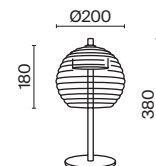

2 ■ **P060TL-L12BSK1**

LED 8 Вт 100лм
t°3000K >80Ra 120°
IP 20