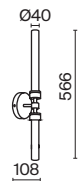

1

1 **MOD116WL-L7B3K**
MOD116WL-L7BS3K

LED 7Вт 400лм
t° 3000K >80Ra 120°
IP 20