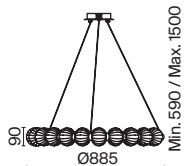

CH

1

2

3

4

1 ■ **MOD555PL-L30CH4K** 2 ■ **MOD555PL-L26CH4K** 3 ■ **MOD555PL-L23CH4K** 4 ■ **MOD555WL-L4CH4K**

LED 30Вт 850лм  
t° 4000K >80Ra 120°  
IP 20

LED 26Вт 800лм  
t° 4000K >80Ra 120°  
IP 20