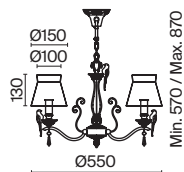

💡 3 × E14 40 Bṡ
▼ 7020, 7019
IP 20

8 **ARM013-33-W**