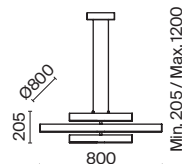

2 □ **MOD163PL-L38W4K**

LED 48 Вт 1000 лм
t° 4000K >80Ra 180°
IP 20