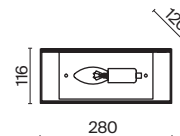

2 **MOD096WL-01G**
MOD096WL-01CH

💡 1 × E14 40 Вт
⚡ 7022, 7021
IP 20