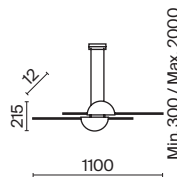

2 **MOD179PL-L26BS4K**
MOD179PL-L26W4K

LED 26Вт 900лм
t° 4000K >80Ra 120°
IP 20