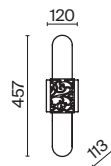

2 ■ H260-02-N

💡 2 × E14 40 Вт
√ 7020, 7019
IP 20