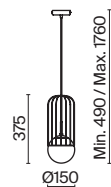

💡 1 × E27 40 Вт
⚡ 7029, 7046
IP 20