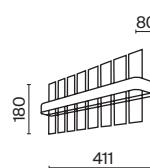

LED 7Вт 300лм
t° 3000K >90Ra 120°
IP 20