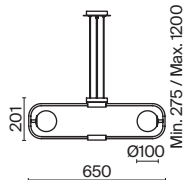

- 1 **MOD431-PL-06-WS**
   MOD431-PL-06-WG
- 2 **MOD431-PL-01-WS**
   MOD431-PL-01-WG
- 3 **MOD431-WL-01-WS**
   MOD431-WL-01-WG

⦿ 6 × G9 40 Вт
√ 7124, 7125
IP 20