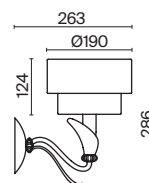

4 ■ **H311-01-G**

⚡ 1 × E14 40 Bt
⚡ 7020, 7019
IP 20