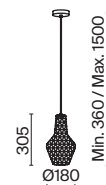

# Tommy

Арматура из металла в черном цвете. Фактурный плафон с рельефным рисунком, материал – выдувное стекло. Регулируемая длина тросов.

B  
CFL

P054PL-01B1

P054PL-01B2

**1 P054PL-01B1**

1 × E27 40 Вт  
 V 7155, 7154  
 IP 20