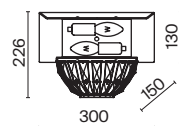

# Recinto

Металлическая арматура, цвет – хром. Декор – прямоугольные хрустальные пластины. Источники света скрыты под фактурным стеклом. Высота светильников регулируется тросом.

CH

1

2

1 ■ MOD080CL-08CH

8 × E27 60 Вт  
 V 7024, 7023  
 IP 20