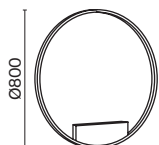

Rim

Материал арматуры – алюминий, оттенки – белый, черный, латунь. Актуальная форма окружности. Интегрированные LED-источники света. Положение колец подвесных моделей регулируется. Бра с источником света, направленным на стену – трендовая отраженная подсветка.

1 MOD058WL-L50W3K MOD058WL-L50B3K MOD058WL-L50BS3K	2 MOD058WL-L50W4K MOD058WL-L50B4K MOD058WL-L50BS4K	3 MOD058WL-L35W3K MOD058WL-L35B3K MOD058WL-L35BS3K	4 MOD058WL-L35W4K MOD058WL-L35B4K MOD058WL-L35BS4K

LED 51Вт 2400лм
t° 3000K >80Ra 120°
IP 20

LED 51Вт 2400лм
t° 4000K >80Ra 120°
IP 20

LED 37Вт 1800лм
t° 3000K >80Ra 120°
IP 20

LED 37Вт 1800лм
t° 4000K >80Ra 120°
IP 20