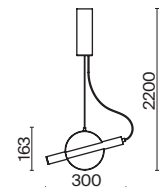

- 1 ☐ MOD150PL-L5W3K
- 1 ☒ MOD150PL-L5BS3K

LED 5 Вт 450 лм
t° 3000K >90 Ra 36°
IP 20