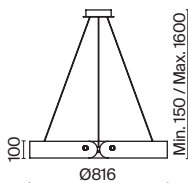

1 ■ MOD309PL-L40GR4K 2 ■ MOD309PL-L30GR4K 3 ■ MOD309WL-L4GR4K

LED 40Вт 750лм
t° 4000K >80Ra 120°
IP 20