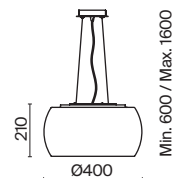

2 ■

1 ■ **MOD073CL-L13B3K**

LED 13 Вт 700 лм
t° 3000K >80 Ra 360°
IP 20