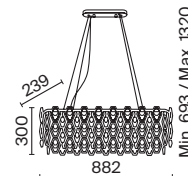

1 **MOD490PL-10G**

💡 10 × E14 40 Вт
√ 7020, 7019
IP 20