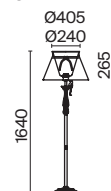

5 **ARM013-22-W**

1 x E27 40 B τ
7029, 7046
IP 20