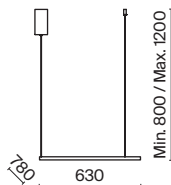

2 **MOD072PL-L36B3K**
IP 20

LED 36 Вт 1700 лм
t° 3000K >80Ra 120°
IP 20