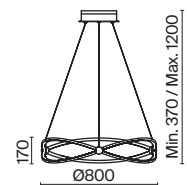

LED 56Вт 3400лм
t° 3000K >82Ra 360°
IP 20