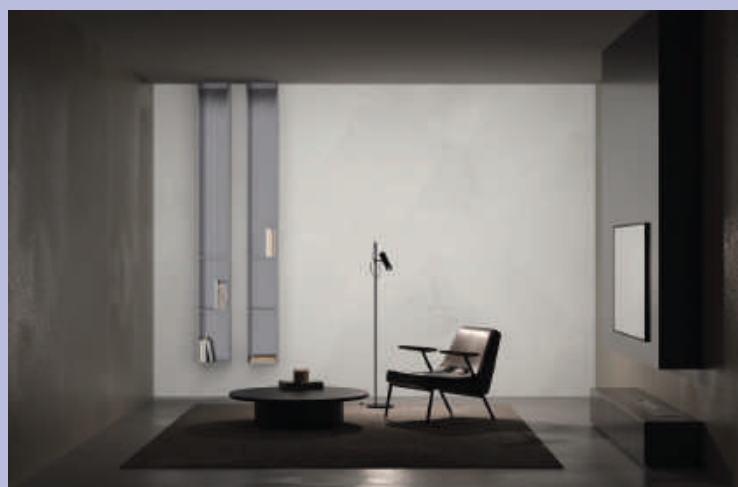

Затемнение потолка, пола и стен по периметру сильно сужает комнату — она кажется замкнутой коробкой.