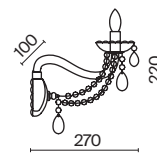

# Bella

Арматура из металла, гальванизация в цвет золота. Рельефный узор с белой патиной. Декор – кристаллы разных размеров и огранки. Традиционный силуэт античной чаши. Регулируемая высота подвесного светильника.