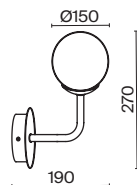

¹⁰ ■ MOD221-WL-01-G
■ MOD221-WL-01-N

💡 1 x E14 40 BT
⚡ 7020, 7019
IP 20