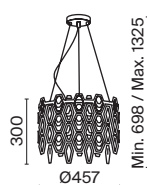

4 ■ MOD490PL-07G

⚡ 7 × E14 40 Bt
▼ 7020, 7019
IP 20