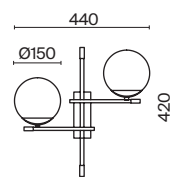

2 × E14 40 Вт
V 7020, 7019
IP 20

3 **MOD048WL-02G**