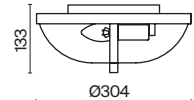

# Diametrik

Арматура – металл, цвет – белый с золотистой патиной. Плафон – матовое стекло.  
Декор плафона – пескоструйный рисунок.

1

2

3

1  **C907-CL-06-W**

💡 6 × E27 40 Вт  
 ⚡ 7024, 7023  
 IP 20

2  **C907-CL-03-W**