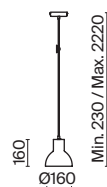

1 ■ **T434-PL-01-GR**

1 × E27 60 Вт
V 5526, 7046
IP 20

2 ■ **T439-PL-01-GR**