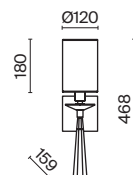

9 ■ **MOD224WL-01BS1**

⚡ 1 × E14 60 BT
⚡ 7024, 7023
IP 20