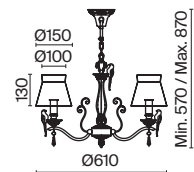

6 x E14 40 Вт
7020, 7019
IP 20