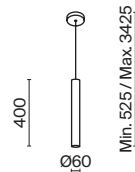

- **MOD161PL-01G1**
- **MOD161PL-01W1**
- **MOD161PL-01BS1**
- **MOD161PL-01CM1**
- **MOD161PL-01B1**

1x GU10 6 Bt
IP 20