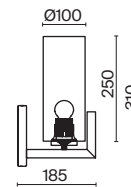

1 × E27 40 Вт
V 7029, 7046
IP 20