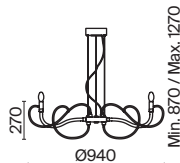

3 ■

1 ■ **MOD051PL-07TR**

💡 7 × E14 40 Вт
√ 7018, 7017
IP 20

2 ■ **MOD051WL-02TR**