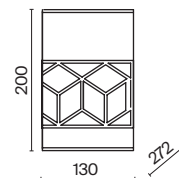

💡 2 × E14 40 Вт
⚡ 7022, 7021
IP 20

4 ■ H223-WL-01-G