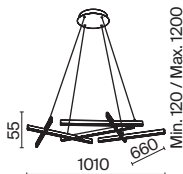

Line

Материал арматуры – алюминий, оттенки – белый, черный, матовое золото. Интегрированные LED-источники, акриловый рассеиватель. Цветовая температура от 3000K до 4000K. Трендовая асимметрия в дизайне. Регулируемая длина тросов.

W B MG

IP20 LED

1,2 ☐ ☒ ☒

3,4 ☐ ☒

- 1 ☐ MOD016PL-L75W
- ☒ MOD016PL-L75B
- ☒ MOD016PL-L75MG3K

- 2 ☐ MOD016PL-L75W4K
- ☒ MOD016PL-L75B4K
- ☒ MOD016PL-L75MG4K

- 3 ☐ MOD054PL-L52W3K
- ☒ MOD054PL-L52B3K

- 4 ☐ MOD054PL-L52W4K
- ☒ MOD054PL-L52B4K

LED 78,3Вт 3074лм
t° 3000K >82Ra 360°
IP 20

LED 75Вт 3500лм
t° 4000K >80Ra 120°
IP 20

LED 52Вт 2000лм
t° 3000K >80Ra 60°
IP 20

LED 52Вт 2200лм
t° 4000K >80Ra 60°
IP 20