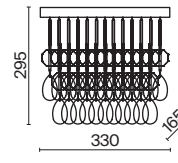

4 **MOD091WL-01G**
MOD091WL-01CH

1 × E14 40 Вт
7018, 7017
IP 20