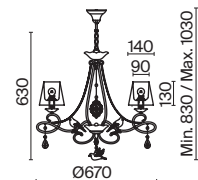

5 ☐ **ARM001-06-W**

⚡ 6 × E14 40 Bt
⚡ 7020, 7019
IP 20