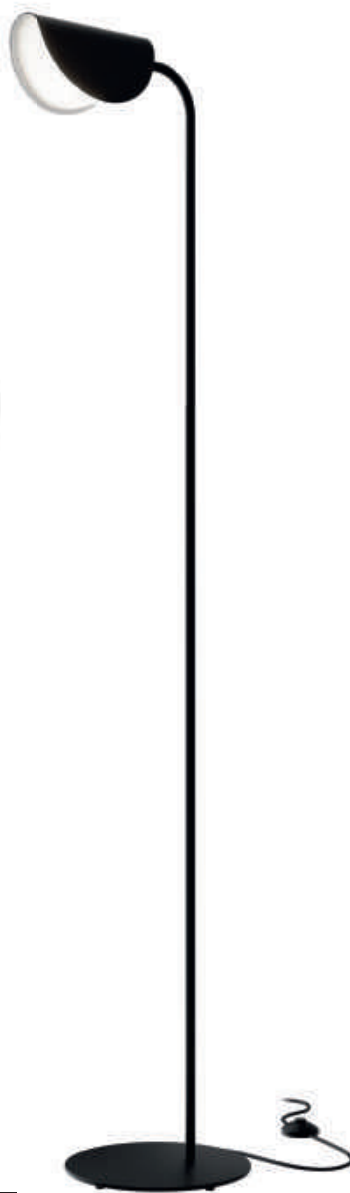

# Mollis

Арматура и плафоны из металла, цвет – черный. Оригинальная форма плафона с плавным контуром. Источники света скрыты под акриловым рассеивателем. Регулируемая длина тросов.

B

1 ■

3 ■

2 ■

4 ■

1 ■ MOD126PL-08B