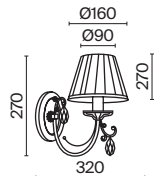

⚡ 1 × E14 40 Вт
⚡ 7020, 7019
IP 20

3 ■ **RC093-PL-06-R**