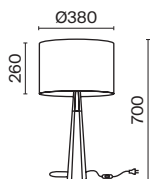

4 ■ **Z030TL-01BS1**

💡 1 × E27 60 BṚ
⚡ 7024, 7023
IP 20

5 ■ **Z030TL-01BS2**