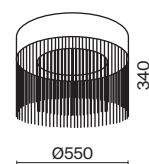

LED 36Вт 1300лм
t° 3000K >90Ra 120°
IP 20