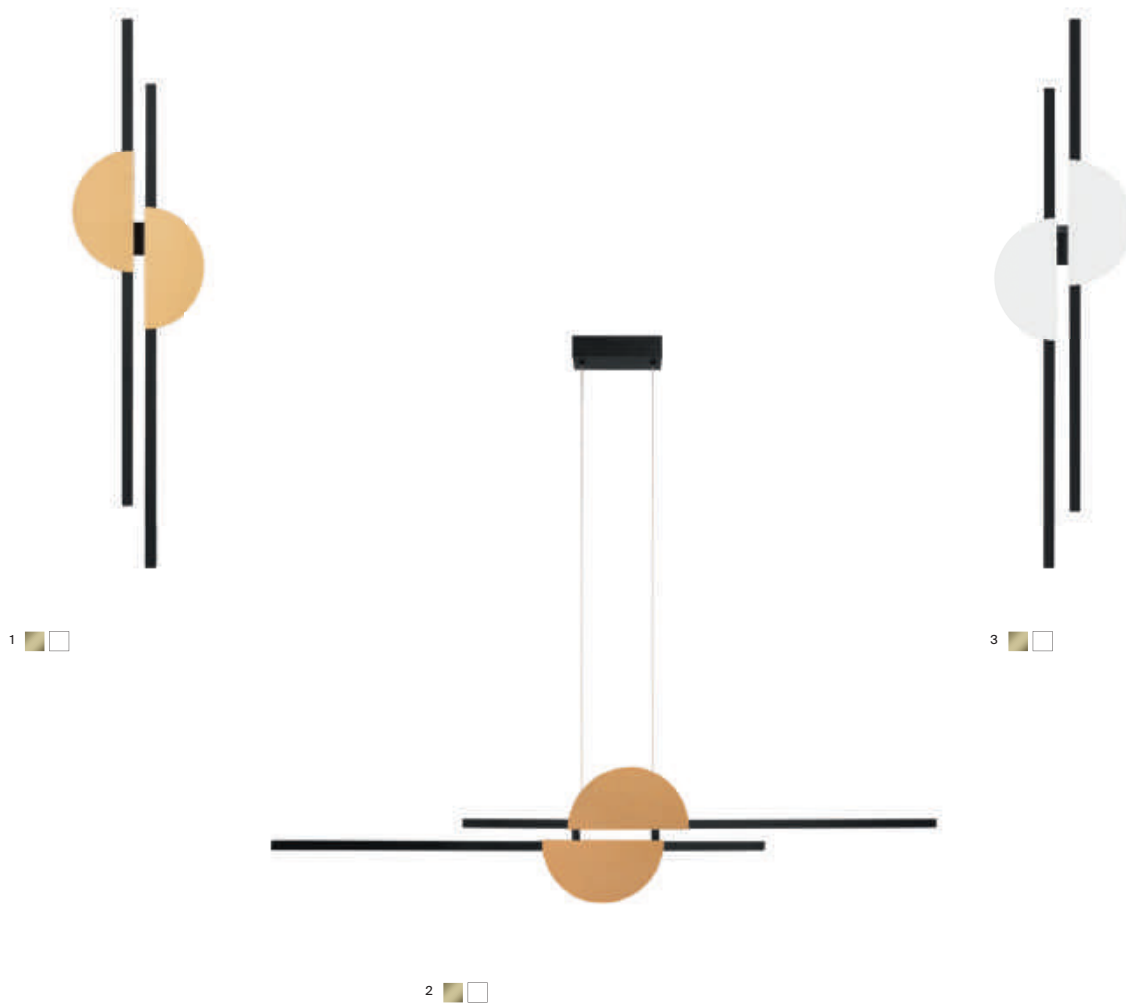

Skyline

Материал арматуры - металл, цвет - черный. Два цветовых решения для декоративных элементов: черный + латунь, черный + белый. Ассиметричная композиция создает эффект морского заката в дизайне. Регулируемая высота подвесов. Бра можно использовать как вертикально, так и горизонтально. LED источник света, цветовая температура - 4000K. Старт продаж - лето-осень 2023.

BS W

NEW LED IP20

1 **MOD179WL-L22BS4K**
MOD179WL-L22W4K

LED 22Вт 750лм
t° 4000K >80Ra 120°
IP 20

2 **MOD179PL-L26BS4K**
MOD179PL-L26W4K

LED 26Вт 900лм
t° 4000K >80Ra 120°
IP 20

3 **MOD179WL-L22BS4K1**
MOD179WL-L22W4K1

LED 22Вт 750лм
t° 4000K >80Ra 120°
IP 20