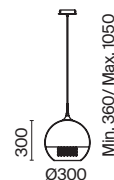

2 **P140-PL-110-1-G**
P140-PL-110-1-N

1 x E27 60 Вт
V 7024, 7023
IP 20