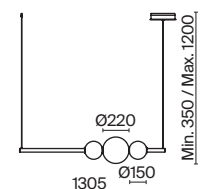

MOD063PL-L50G3K

1 ■ MOD063PL-L50G3K

LED 50Вт 3900лм
 t° 3000K >80Ra 120°
IP 20