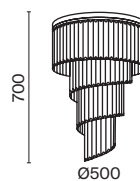

8 × E14 40 Вт
7020, 7019
IP 20