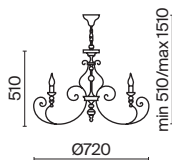

3 ■

1 ■ H631-PL-06-B

💡 6 × E14 60 Вт
√ 7018, 7017
IP 20

2 ■ H631-WL-01-B