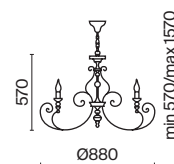

💡 8 × E14 60 Вт
√ 7018, 7017
IP 20