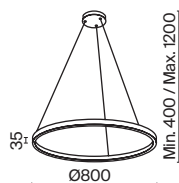

27 ☐ **MOD058PL-L42W4K**
☒ **MOD058PL-L42B4K**
☒ **MOD058PL-L42BS4K**

LED 51Вт 3000лм
t° 4000K >80Ra 120°
IP 20