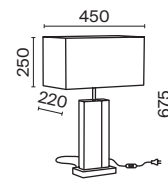

💡 1 × E27 60 BṚ
⚡ 7024, 7023
IP 20