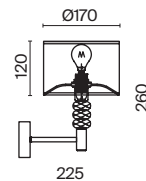

1 × E14 40 Вт
V 7020, 7019
IP 20

3 MOD527PL-08N