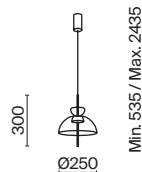

B

1,4 ■

2,5 ■

3,6 ■

1 ■ MOD185PL-L6B3K1

LED 11Вт 400лм  
 t° 3000K >80Ra 120°  
 IP 20

2 ■ MOD185PL-L6B3K2

LED 11Вт 400лм  
 t° 3000K >80Ra 120°  
 IP 20