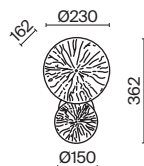

1 **MOD082WL-01G**

1x E14 40 Вт
IP 20

2 **MOD082WL-04G**