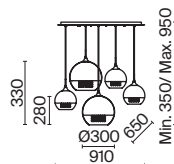

3

1 **P140-PL-170-1-G**
P140-PL-170-1-N

1 x E27 60 Вт
V 7024, 7023
IP 20