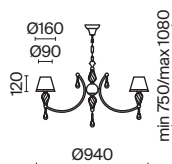

4 ■

1 ■ RC855-PL-08-R

💡 8 × E14 40 Вт
⚡ 7020, 7019
IP 20

2 ■ RC855-PL-06-R