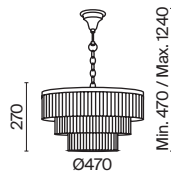

2 **MOD093PL-09BS**
MOD093PL-09CH

💡 9 x E14 40 Вт
⚡ 7020, 7019
IP 20