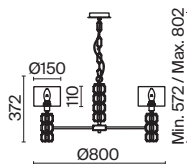

7 × E14 40 Вт
V 7022, 7021
IP 20

3 **DIA008WL-01CH**