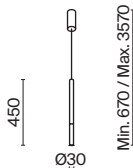

1 **MOD157PL-L6G4K1**

LED 6Вт 450лм
t° 4000K >80Ra 75°
IP 20

2 **MOD157PL-L6B4K1**