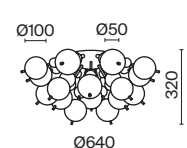

3 **MOD133CL-04BS**
MOD133CL-04CH

💡 4 × E27 60 Вт
⚡ 7088, 7089
IP 20