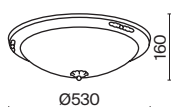

# Diametrik

Арматура – металл, цвет – белый с золотистой патиной. Плафон – матовое стекло.  
Декор плафона – пескоструйный рисунок.

1

2

3

1  **C907-CL-06-W**

💡 6 × E27 40 Вт  
 ⚡ 7024, 7023  
 IP 20

2  **C907-CL-03-W**