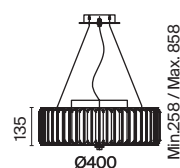

6 × E27 60 Вт
V 7024, 7023
IP 20