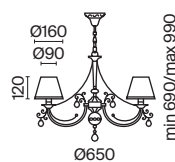

⚡ 6 × E14 40 Вт
⚡ 7020, 7019
IP 20

4 ■ **RC093-FL-01-R**