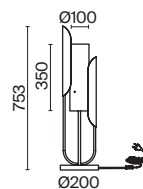

1 ■ Z014TL-01G

💡 1 × E14 40 Вт

∇ 7020, 7019

IP 20