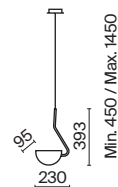

1 x G9 28 Вт
7039, 7038
IP 20