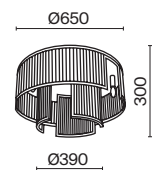

2 **MOD174CL-09G**

9 × E14 40 Вт
IP 20