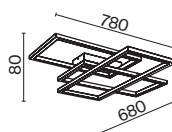

# Cosmos

Арматура – алюминий, цвет – матовый белый. Источник света – SMD-светодиоды.  
 Большой диаметр: 600 мм и 780 мм. Трендовая форма окружности. Регулируемая  
 высота подвесных светильников.

MW

1 2 1  **MOD057PL-L54W4K**