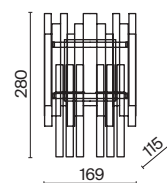

5 ■ MOD135WL-01BS

⚡ 1 × E14 60 Bt
√ 7090, 7091
IP 20