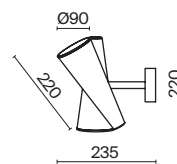

4 ☐ **MOD095WL-02W**
☒ **MOD095WL-02BS**

💡 2 × GU10 50 Bt
⚡ 7060, 7061
IP 20