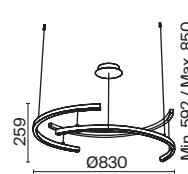

Line

Материал арматуры – алюминий, оттенки – белый, черный, матовое золото. Интегрированные LED-источники, акриловый рассеиватель. Цветовая температура от 3000K до 4000K. Трендовая асимметрия в дизайне. Регулируемая длина тросов.

W B MG

IP20 LED

1,2 ☐ ☒ ☒

3,4 ☐ ☒

- 1 ☐ MOD016PL-L75W
- ☒ MOD016PL-L75B
- ☒ MOD016PL-L75MG3K

- 2 ☐ MOD016PL-L75W4K
- ☒ MOD016PL-L75B4K
- ☒ MOD016PL-L75MG4K

- 3 ☐ MOD054PL-L52W3K
- ☒ MOD054PL-L52B3K

- 4 ☐ MOD054PL-L52W4K
- ☒ MOD054PL-L52B4K

LED 78,3Вт 3074лм
t° 3000K >82Ra 360°
IP 20

LED 75Вт 3500лм
t° 4000K >80Ra 120°
IP 20

LED 52Вт 2000лм
t° 3000K >80Ra 60°
IP 20

LED 52Вт 2200лм
t° 4000K >80Ra 60°
IP 20