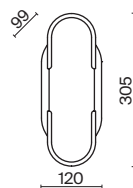

💡 1 × E14 40 BT
⚡ 7153, 7152
IP 20

6 ■ **MOD099WL-01G2**