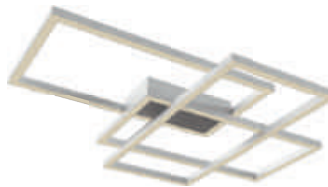

Потолочные светильники