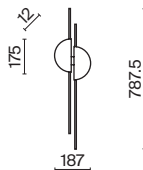

1 **MOD179WL-L22BS4K**
MOD179WL-L22W4K

LED 22Вт 750лм
t° 4000K >80Ra 120°
IP 20