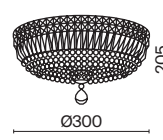

💡 3 × E14 60 Вт
⚡ 7020, 7019
IP 20

4 ■ **DIA100-WL-02-G**