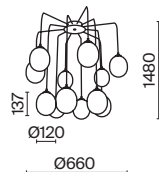

1 **MOD176PL-12G**

12x G9 40 Вт
V 7124, 7125
IP 20

2 **MOD176PL-16G**