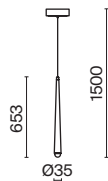

3

1 ■ MOD132PL-L36BSK

LED 9 Вт 700 лм
t° 4000K >80Ra 120°
IP 20

2 ■ MOD132PL-L36BSK1