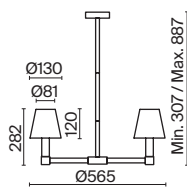

5 × E14 40Вт
V 7021, 7022
IP 20