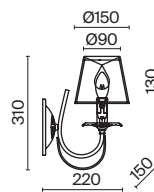

💡 1 × E14 40 Вт
⚡ 7020, 7019
IP 20

4 ■ **ARM326-00-W**