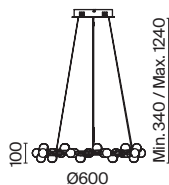

LED 50Вт 4850лм
t° 3157K >80Ra 360°
IP 20

3 ■ **MOD081WL-L13G3K**