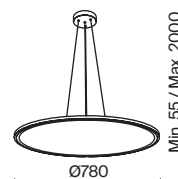

2 ☐ **MOD057PL-L78W4K**

LED 72 Вт 6900 лм
t° 4000K >80Ra 360°
IP 22