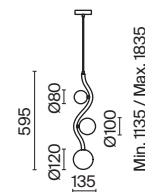

# Uva

Арматура из металла, цвет – золото. Белый плафон-сфера из матового стекла.  
Каркас оригинальной волнистой формы. Регулируемая длина троса.

G

MOD059PL-03G

1 ■ MOD059PL-03G

💡 3 × G9 28 Вт  
 ⚡ 7020, 7019  
 IP 20