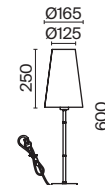

H001TL-01BS

1 × E14 40 Вт
V 7020, 7019
IP 20