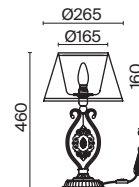

2 ☐ **ARM001-11-W**

💡 1 × E14 40 Вт
⚡ 7020, 7019
IP 20