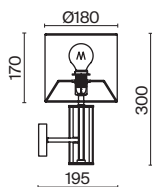

1 ■ **ARM526WL-01GR**

💡 1 × E14 40 Вт
√ 7020, 7019
IP 20