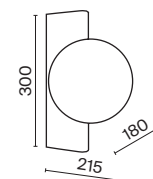

- 1 ■ **MOD324WL-01B**
- **MOD324WL-01BS**
- **MOD324WL-01CH**

1 × G9 25 Вт
V 7124, 7125
IP 20