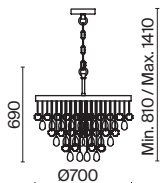

1 **MOD091PL-09G**
MOD091PL-09CH

9 × E14 40 Вт
7018, 7017
IP 20