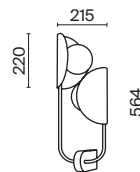

💡 2× G9 25 Вт
⚡ 7124, 7125
IP 20

3 ■ MOD164WL-02BS1