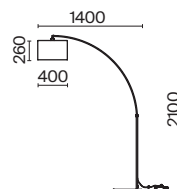

1 ■ ■

1 ■ **Z328-FL-01-B**
■ **Z329-FL-01-CH**

💡 1 × E27 40 Вт

✓ 7024, 7023

IP 20