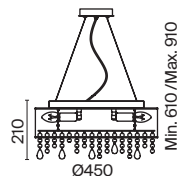

3 ☐ **MOD600PL-06W**

💡 6 × E14 60 Вт
⚡ 7020, 7019
IP 20