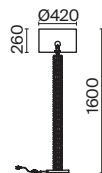

5 **DIA008FL-01CH**

1 × E27 60 BT
V 7023 7024
IP 20