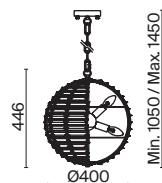

1 ■ MOD092PL-06CH

💡 6 × E14 40 Вт

✓ 7028, 7027

IP 20