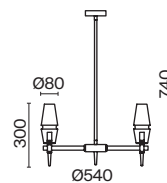

💡 6 × G9 28 Вт
√ 7124, 7125
IP 20

3 ■ **H002WL-01G**