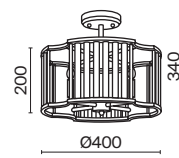

4 ■ MOD087CL-04G

4 × E14 40 Вт
V 7018, 7017
IP 20