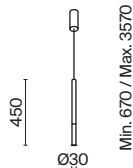

LED 6Вт 500лм
t° 4000K >80Ra 75°
IP 20

3 **MOD157PL-L6W4K1**