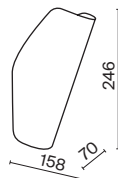

1 **MOD417WL-01B**
MOD417WL-01W
MOD417WL-01BS

2 **MOD417WL-01BS1**

3 **MOD417WL-02BS**

💡 2 × E14 25 Вт
IP 20

💡 2 × E14 25 Вт
IP 20

💡 2 × E14 25 Вт
IP 20