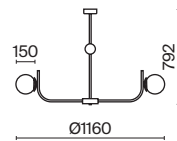

10 × E14 40 Вт
V 7020, 7019
IP 20