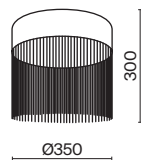

LED 18Вт 600лм
t° 3000K >90Ra 120°
IP 20

3 ■ MOD190CL-L36G3K