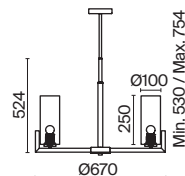

6 × E27 40 Вт
V 7029, 7046
IP 20

4 ■ **MOD089WL-01BS**