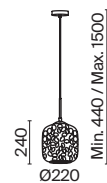

- 1 **MOD001PL-01BS**
- **MOD001PL-01GR**
- **MOD001PL-01CFL**
- **MOD001PL-01TR**

1 × E27 40 Вт
V 7102, 7101
IP 20