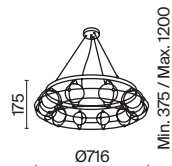

3

1 **MOD312PL-10GCH**

💡 10 × G9 40 Вт
√ 7124, 7125
IP 20

2 **MOD312PL-08GCH**