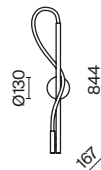

Tau

Алюминиевый корпус. Цвета – золотой, матовый черный. Рассеиватель двух видов – силиконовая трубка и сверхкрепкий жгут (не желтеет со временем, обладает высокой прочностью). Мягкое равномерное свечение благодаря высокой плотности светодиодов. Цветовая температура 3000K. LED-источник света.

- **1** ■ MOD146PL-L40B3K
  ■ MOD146PL-L40G3K
- **2** ■ MOD146WL-L12B3K
  ■ MOD166WL-L12G3K
- **3** ■ MOD166FL-L15B3K

LED 40 Вт 2200 лм
t° 3000K >80Ra 260°
IP 20

LED 13 Вт 600 лм
t° 3000K >80Ra 260°
IP 20

LED 13 Вт 450 лм
t° 3000K >80Ra 260°
IP 20