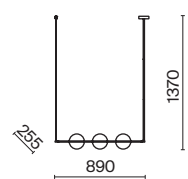

8 **MOD221PL-03BS**
MOD221PL-03N

💡 3 × E14 40 BṪ
IP 20