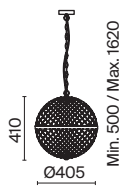

2 **P004PL-03CH**

💡 3 × E14 40 Вт
√ 7139, 7138
IP 20