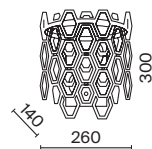

5 ■ MOD490WL-02G

⚡ 2 × E14 40 Bt
▼ 7020, 7019
IP 20