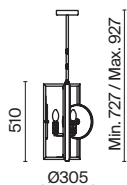

💡 3 × E14 40 Вт
⚡ 7153, 7152
IP 20

2 ■ **MOD099WL-01G**