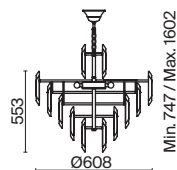

3

1 **DIA200PL-08G**

8 × E14 40 Вт
V 7020, 7019
IP 20

2 **DIA200PL-06G**