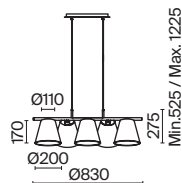

# Calvin

Торшер на треноге. Материал основания – дерево и металл, цвета: черный, белый, бежевый. Абажур из хлопка в трех цветах: черный, белый, бежевый. Декоративные барашковые винты. Цоколь E27. Лампы в комплект не входят.