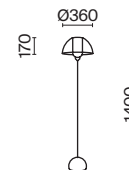

1x E14 40 Вт
IP 20