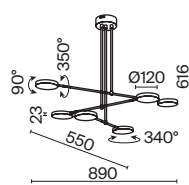

3 ☐ **MOD070PL-L36W3K**
☒ **MOD070PL-L38B3K**

LED 36 Вт 2100 лм
t° 3000K >80Ra 120°
IP 20