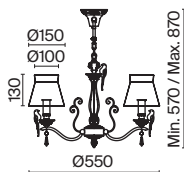

6 **ARM013-05-W**

💡 5 × E14 40 Bṡ
▼ 7020, 7019
IP 20

7 **ARM013-03-W**