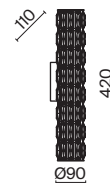

💡 4 × G9 40 Вт
⚡ 7022, 7021
IP 20