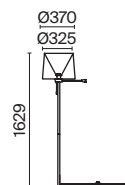

Z001FL-L3W-1B

1. 1 ☐ Z001FL-L3W-1W
   ☒ Z001FL-L3W-1B

💡 1 × E27 60 Вт

⚡ 7024, 7023

IP 20