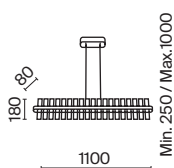

LED 48Вт 1400лм
t° 3000K >90Ra 120°
IP 20