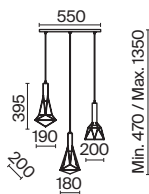

1 ■ T021-03-B

💡 3 × E27 60 Вт
√ 5526, 7046
IP 20