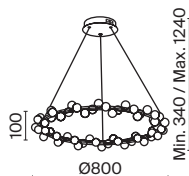

1 ■ **MOD081PL-L60G3K**

LED 65Вт 5000лм
t° 3000K >80Ra 360°
IP 20

2 ■ **MOD081PL-L50G3K**