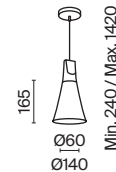

2 **P359-PL-140-W**
P359-PL-140-C

1 x E27 60 Вт
V 7155, 7154
IP 20