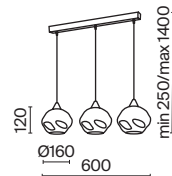

2

1 **P244-PL-03-N**

3 × E14 40 Вт
V 7137, 7136
IP 20

2 **P244-PL-01-N**