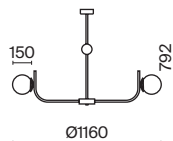

# Rendez-vous

Арматура из металла окрашена в цвет латуни. Плафоны-сферы из матового белого стекла. Трендовые обтекаемые формы. Дизайн в стиле ретро.

BS

1

2

3

1 ■ MOD109PL-08BS

8 × E14 40 Вт  
 V 7020, 7019  
 IP 20