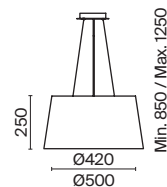

4 × E27 60 Вт  
 V 7024, 7023  
 IP 20