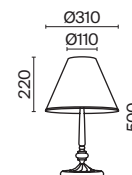

💡 1 × E14 60 Вт
⚡ 7020, 7019
IP 20