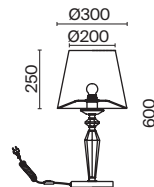

💡 1 x E27 60 Bt
⚡ 7029, 7046
IP 20

7 **MOD064FL-01N**