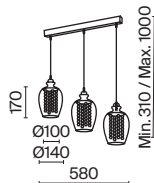

2

1 **MOD044-PL-03-N**
MOD033-PL-03-N

💡 3 × E14 40 Вт
⚡ 7020, 7019
IP 20