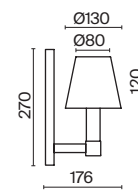

1 × E14 40Вт
V 7021, 7022
IP 20