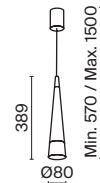

2

1 ■ P090PL-L12CH3K

LED 12Вт 600лм
t° 3000K >80Ra 120°
IP 20