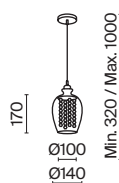

2 **MOD044-PL-01-N**
MOD033-PL-01-N

💡 1 × E14 40 Вт
⚡ 7020, 7019
IP 20