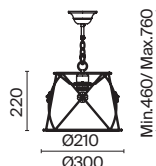

2 ☐ **ARM369-11-G**

💡 1 × E27 40 Вт
⚡ 7029, 7046
IP 20