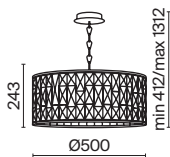

4

1 **MOD184-PL-04CH**

4 × E27 60 Вт
V 7029, 7046
IP 20

2 **MOD184-PL-01CH**