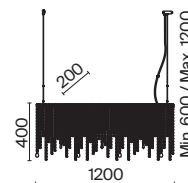

7 × E14 60 Вт
V 7020, 7019
IP 20

4 **DIA002PL-05CH**