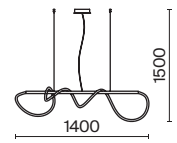

LED 43 Вт 1450 лм
t° 3000K >80Ra 260°
IP 20