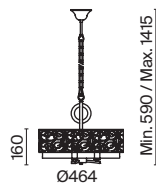

1 ■ H260-03-N

💡 3 × E14 40 Вт
√ 7022, 7021
IP 20