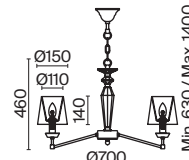

💡 6 × E14 40 Вт
⚡ 7020, 7019
IP 20