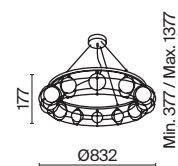

💡 12 × G9 40 Вт
√ 7124, 7125
IP 20