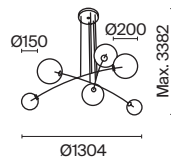

3 ■ ■

1 ■ **MOD172PL-06BS**
■ **MOD172PL-06B**

💡 6x G4 20 Вт
⚡ 7142, 7144
IP 20