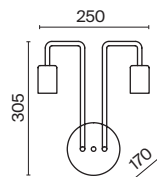

# Gilbert

Материал арматуры – металл, цвет – черный. Рожки согнуты под прямым углом. Актуальная индустриальная стилистика. Регулируемая высота подвесного светильника.

B

1 ■

2 ■

1 ■ **T532WL-02B**

💡 2 × E27 60 Вт  
 ⚡ 5526, 7077, 7078  
 IP 20