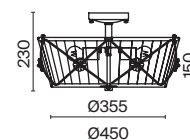

4 ☐ **ARM369-03-G**

💡 3 × E27 40 Вт
⚡ 7029, 7046
IP 20