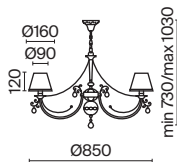

4 ■

1 ■ **RC093-PL-08-R**

⚡ 8 × E14 40 Вт
⚡ 7020, 7019
IP 20

2 ■ **RC093-WL-01-R**