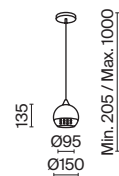

2 **P012-PL-01-N**

1 × E14 40 Вт
7020, 7019
IP 20