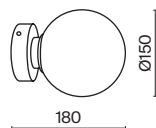

6 ■ ■ ■ ■

4 ■ **MOD321WL-01B**
□ **MOD321WL-01W**
■ **MOD321WL-01G1**

💡 1 × E14 40 Bṡ
⚡ 8460, 8461
IP 20