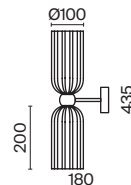

Antic

Арматура из металла гальванизирована в цвет латуни. Плафон из литого стекла с рифленой фактурой, оттенки – белый, коньячный, серый. Цоколь E14. Регулируемая высота подвесных светильников.

1. 1 ☐ **MOD302PL-01W**
   ☐ **MOD302PL-01CG**
   ☐ **MOD302PL-01GR**

1. 2 ☐ **MOD302WL-02W**
   ☐ **MOD302WL-02CG**
   ☐ **MOD302WL-02GR**

1. 3 ☐ **MOD302WL-01W**
   ☐ **MOD302WL-01CG**
   ☐ **MOD302WL-01GR**

💡 1 × E14 40 Вт
IP 20

💡 2 × E14 40 Вт
IP 20

💡 1 × E14 40 Вт
IP 20