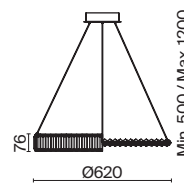

LED 36 Вт 2400 лм
t° 4000K >90Ra 180°
IP 20

3 **P097PL-L45G4K**