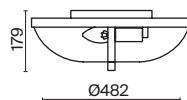

1 **C046CL-06N**
C046CL-06G

💡 6 × E14 40 Вт
⚡ 7020, 7019
IP 20