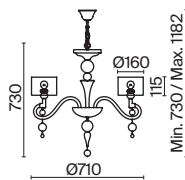

6 x E14 40 Вт
7022, 7021
IP 20

3 **MOD603-11-N**