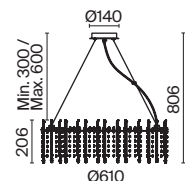

💡 12 × E14 40 Вт
⚡ 7020, 7019
IP 20