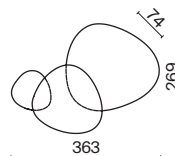

Jack-stone

Арматура из нержавеющей стали в двух оттенках: никель и золото. Трендовая комбинация матового и глянцевого металла. Светодиодный источник света с температурой 3000К.

1 **MOD314WL-L8G3K**
MOD314WL-L8N3K

LED 8 Вт 350 лм
t° 3000K >90Ra 120°
IP 20

2 **MOD314WL-L13G3K**
MOD314WL-L13N3K

LED 13 Вт 550 лм
t° 3000K >90Ra 120°
IP 20