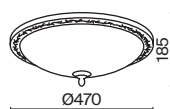

Aritos

Арматура – металл, оттенки – белый с золотом. Плафон – белое стекло. Декор плафона – пескоструйный рисунок. Обод и наконечник с флористическим орнаментом.

1 ☐

2 ☐

1 ☐ **C906-CL-04-W**

💡 4 × E27 40 Вт
⚡ 7024, 7023
IP 20

2 ☐ **C906-CL-03-W**

💡 3 × E27 40 Вт
⚡ 7024, 7023
IP 20