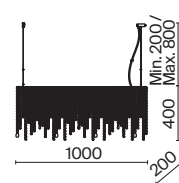

5 × E14 60 Вт
V 7020, 7019
IP 20