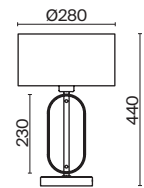

💡 1 × E14 40 BT
⚡ 7153, 7152
IP 20