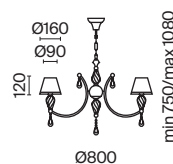

💡 6 × E14 40 Вт
⚡ 7020, 7019
IP 20

3 ■ RC855-WL-01-R