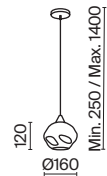

1 × E14 40 Вт
V 7137, 7136
IP 20