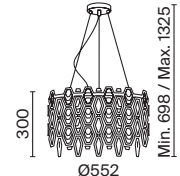

2 **MOD490PL-09G**

💡 9 × E14 40 Вт
√ 7020, 7019
IP 20