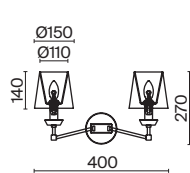

💡 2 x E14 40 Bt
⚡ 7020, 7019
IP 20

6 **MOD064TL-01N**