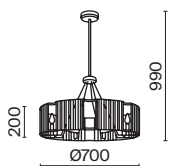

1 ■ MOD087PL-08G

8 × E14 40 Вт
V 7018, 7017
IP 20