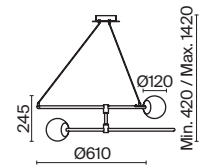

2 ■ **MOD317PL-04B**
■ **MOD317PL-04G**

⚡ 4 × G9 40 Вт
V 7124, 7125
IP 20