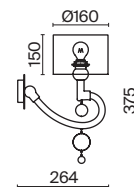

# Messina

Арматура из металла золотого цвета. Абажур – натуральный лен на ПВХ. Металлический орнамент опоясывает абажур. Матовый рассеиватель.

G

1

2

3

4

1 ■ H223-PL-05-G