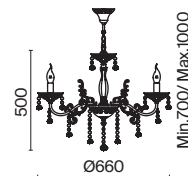

2 ☐ **ARM386-06-W**

💡 6 × E14 60 Вт
√ 7018, 7017
IP 20