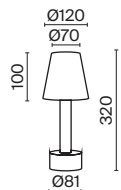

- 1 ■ **MOD104TL-3AB3K**
  ■ **MOD104TL-3AG3K**
  ■ **MOD104TL-3AGR3K**
- 2 ■ **MOD104PL-05B**
- 3 ■ **MOD104PL-07B**
- 4 ■ **MOD104WL-01B**

LED 3Вт 11лм
t° 3000K >1Ra 11°
IP 20