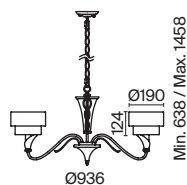

3

1 ■ H311-07-G

💡 7 × E14 40 Вт
⚡ 7020, 7019
IP 20

2 ■ H311-05-G