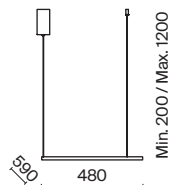

4 **MOD072PL-L28B3K**
IP 20

LED 24 Вт 1100 лм
t° 3000K >80Ra 120°
IP 20