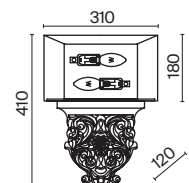

# Lamar

Арматура из металла, цвет – кремовый с золотом. Абажур – белый хлопок на ПВХ.  
Флористический декор.

G  
CR

H301-01-G

1 ■ H301-01-G

💡 1 × E14 40 Вт

√ 7022, 7021

IP 20