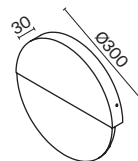

# Void

Арматура из металла в сером цвете. Металлические абажуры окрашены в тон арматуре. Источники света – лампы с цоколем E14 – скрыты под акриловым рассеивателем. Регулируемая длина тросов.

GR  
BS

1 ■