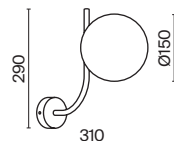

1 × E14 40 Вт
V 7020, 7019
IP 20

3 ■ MOD109PL-10BS