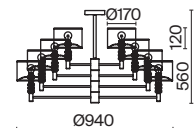

8 × E14 40 Вт
V 7020, 7019
IP 20