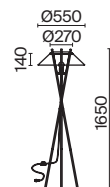

1 ■ MOD006FL-01B

💡 1 × E27 40 Вт
√ 7024, 7023
IP 20