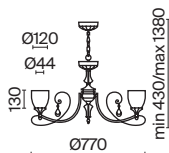

3 ■

1 ■ **RC145-PL-05-MG**

💡 5 × E14 60 Вт
⚡ 7017, 7018
IP 20

2 ■ **RC145-WL-01-MG**