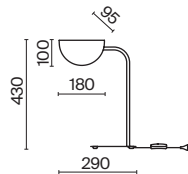

1 x G9 28 Вт
7039, 7038
IP 20

3 ■ MOD126FL-01B