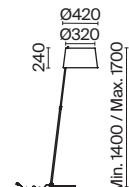

1 x E27 60 Bt
7024, 7023
IP 20