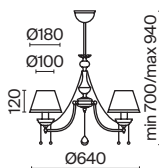

3

1 ■ RC0100-PL-05-R

💡 5 × E14 60 Вт
⚡ 7020, 7019
IP 20

2 ■ RC0100-WL-01-R