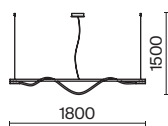

LED 21 Вт 910 лм
t° 3000K >80Ra 260°
IP 20

6 ■ MOD166PL-L30GB3K