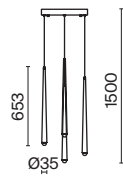

LED 30 Вт 2250 лм
t° 4000K >80Ra 120°
IP 20