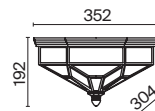

1

1 **H356-CL-03-BZ**
H356-CL-03-CH

💡 3 × E27 60 Вт

⚡ 7024, 7023

IP 43