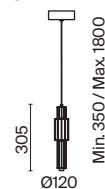

1 MOD308PL-L9CG3K MOD308PL-L9GR3K MOD308PL-L9CH3K MOD308PL-L9GN3K	2 MOD308WL-L9CG3K MOD308WL-L9GR3K MOD308WL-L9CH3K

LED 8Вт 800лм
t° 3000K >80Ra 180°
IP 20

LED 8Вт 800лм
t° 3000K >80Ra 180°
IP 20