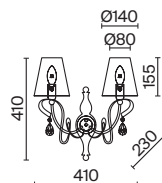

ARM010-02-W

1 ☐ **ARM010-02-W**

💡 2 × E14 40 Вт

✓ 7020, 7019

IP 20