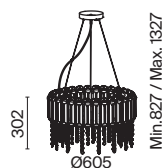

8 × E14 40 Вт
7020, 7019
IP 20

3 **MOD097PL-06CH**