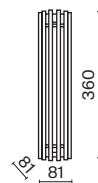

2

1 **MOD410PL-L12BS3K**
MOD410PL-L12CH3K

2 **MOD410WL-L12BS3K**
MOD410WL-L12CH3K

LED 12Вт 350лм
t° 3000K >80Ra 120°
IP 20

LED 12Вт 350лм
t° 3000K >80Ra 120°
IP 20