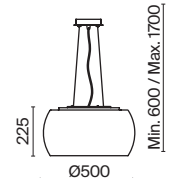

2 ■ **MOD073PL-L16B3K**

LED 13 Вт 450 лм
t° 3000K >80 Ra 360°
IP 20