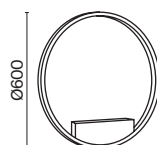

Rim

Материал арматуры – алюминий, оттенки – белый, черный, латунь. Актуальная форма окружности. Интегрированные LED-источники света. Положение колец подвесных моделей регулируется. Бра с источником света, направленным на стену – трендовая отраженная подсветка.

1 MOD058WL-L50W3K MOD058WL-L50B3K MOD058WL-L50BS3K	2 MOD058WL-L50W4K MOD058WL-L50B4K MOD058WL-L50BS4K	3 MOD058WL-L35W3K MOD058WL-L35B3K MOD058WL-L35BS3K	4 MOD058WL-L35W4K MOD058WL-L35B4K MOD058WL-L35BS4K

LED 51Вт 2400лм
t° 3000K >80Ra 120°
IP 20

LED 51Вт 2400лм
t° 4000K >80Ra 120°
IP 20

LED 37Вт 1800лм
t° 3000K >80Ra 120°
IP 20

LED 37Вт 1800лм
t° 4000K >80Ra 120°
IP 20