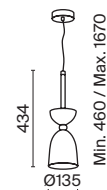

3 ■ **MOD113PL-01W**

💡 1 × E14 40 Вт
⚡ 7020, 7019
IP 20