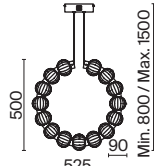

LED 23Вт 700лм
t° 4000K >80Ra 120°
IP 20