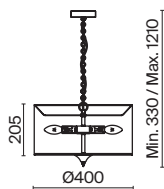

1 ■ **H428-PL-03-WG**

💡 3 × E14 40 Вт
⚡ 7022, 7021
IP 20