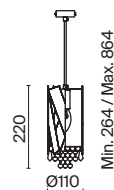

💡 1 × E14 40 Вт
⚡ 7020, 7019
IP

4 ■ **MOD017WL-02BS**