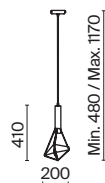

2 ■ T021-01-B

💡 1 × E27 60 Вт
√ 5526, 7046
IP 20