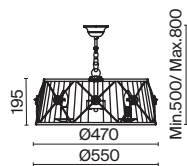

1 ☐ **ARM369-05-G**

💡 5 × E14 40 Вт
⚡ 7020, 7019
IP 20