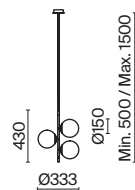

4 ■ MOD048PL-03G

⚡ 3 x E14 40 Bṡ
⚡ 7020, 7019
IP 20