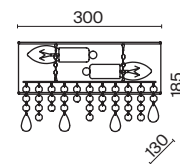

# Nashorn

Основание с полигональной структурой, материал основания – полирезин. Черный абажур из хлопка, нанесенного на ПВХ.

B

1 ■

2 ■

1 ■ **MOD470WL-01B**

💡 1 × E14 40 Вт  
 ⚡ 7020, 7019  
 IP 20

2 ■ **MOD470-TL-01-B**