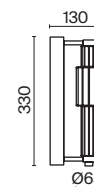

1 MOD308PL-L9CG3K MOD308PL-L9GR3K MOD308PL-L9CH3K MOD308PL-L9GN3K	2 MOD308WL-L9CG3K MOD308WL-L9GR3K MOD308WL-L9CH3K

LED 8Вт 800лм
t° 3000K >80Ra 180°
IP 20

LED 8Вт 800лм
t° 3000K >80Ra 180°
IP 20