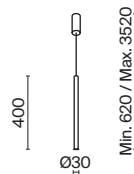

1

2

3

1 **MOD159PL-L6G4K2**

LED 6Вт 580лм
t° 4000K >80Ra 24°
IP 20