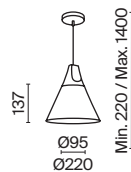

1 **P359-PL-01-W**
P359-PL-220-C

1 x E27 60 Вт
V 7155, 7154
IP 20