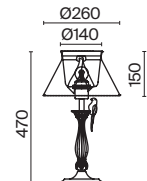

# Bouquet

Арматура из металла в сером цвете, имитация естественных потертостей. Белые абажуры из хлопка на ПВХ. Кружевная окантовка. Декоративные элементы: рама для фото у настольной лампы, фигурки птиц. Регулируемая высота подвесных светильников.