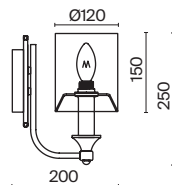

💡 1 × E14 40 Вт
√ 7020, 7019
IP 20

3 ■ **H004CL-05BG**