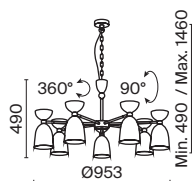

1 ■ **MOD113PL-07W**

💡 7 × E14 40 Вт
⚡ 7020, 7019
IP 20