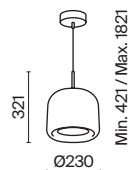

1 ■ MOD128PL-L6AM
■ MOD128PL-L6BR
■ MOD128PL-L6SG

2 ■ MOD127PL-L6AM
■ MOD127PL-L6BR
■ MOD127PL-L6SG

LED 6Вт 350лм
t° 3000K >80Ra 90°
IP 20

LED 6Вт 300лм
t° 3000K >80Ra 90°
IP 20