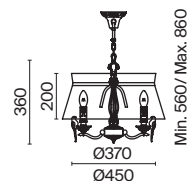

💡 3 × E14 40 Bṡ
▼ 7020, 7019
IP 20

9 **ARM013-11-W**