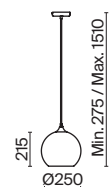

MOD055PL-L12G3K

1 ■ T314-11-B

1 × E27 60 Вт
V 7155, 7154
IP 20