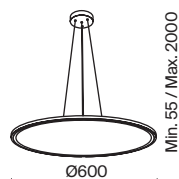

2 ☐

1 ☐ **MOD057PL-L54W4K**

LED 54 Вт 5600 лм
t° 4000K >80Ra 360°
IP 22