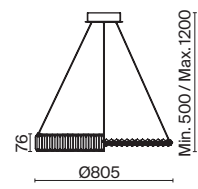

LED 45 Вт 3000 лм
t° 4000K >90Ra 180°
IP 20