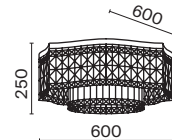

10 × E14 60 Вт
7020, 7019
IP 20

4 **DIA005CL-06G**
DIA005CL-06CH