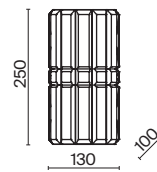

1 × E14 60 Вт
7020, 7019
IP 20

3 **MOD094PL-06G**
MOD094PL-06CH