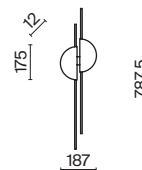

3 **MOD179WL-L22BS4K1**
MOD179WL-L22W4K1

LED 22Вт 750лм
t° 4000K >80Ra 120°
IP 20