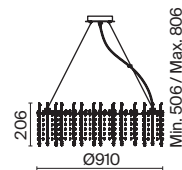

2

1 **MOD036PL-18N**

💡 18 × E14 40 Вт
⚡ 7020, 7019
IP 20

2 **MOD036PL-12N**