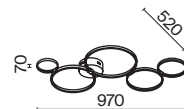

2 ☐

1 ☐ **MOD448-CL-4-30-W** 2 ☐ **MOD448-CL-5-45-W**

LED 35 Вт 2150 лм
t° 2925K >80Ra 360°
IP 20

LED 40 Вт 2500 лм
t° 3000K >80Ra 360°
IP 20