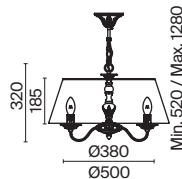

3 ■ **ARM023-PL-03-S**

💡 3 × E14 40 Вт
⚡ 7020, 7019
IP 20