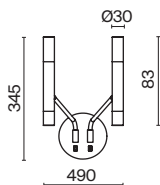

4 ■

1 ■ **MOD620WL-04B**

💡 4 × G9 25 Вт
⚡ 7039, 7038
IP 20

2 ■ **MOD620CL-16B**