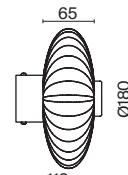

LED 9Вт 300лм
t° 4000K >80Ra 120°
IP 20