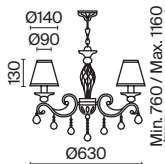

# Grace

5

7

6

8

5  **ARM247-06-G**

💡 6 × E14 40 BТ  
 ⚡ 7020, 7019  
 IP 20

6  **ARM247-00-G**