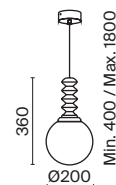

# Bruco

Металлическая арматура в бежевом цвете. Плафон – матовое белое стекло. Оригинальный фигурный декор из натурального дерева. Трендовый дизайн в скандинавском стиле.

BG

P150PL-01BG

1 ■ P150PL-01BG

💡 1 × E14 40 Вт  
 ⚡ 7020, 7019  
 IP 20