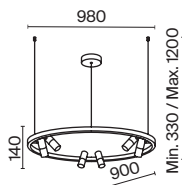

2 ☐ ☒

1 ☐ **MOD102PL-L42W**
☒ **MOD102PL-L42B**

LED 42Вт 4000лм
t° 3000K >80Ra 24°
IP 20