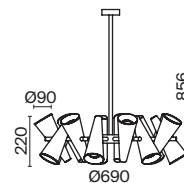

1 **MOD095PL-14W**
MOD095PL-14BS

💡 14 × GU10 50 Вт
⚡ 7060, 7061
IP 20

2 **MOD095PL-10W**
MOD095PL-10BS