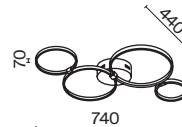

2 ☐

1 ☐ **MOD448-CL-4-30-W** 2 ☐ **MOD448-CL-5-45-W**

LED 35 Вт 2150 лм
t° 2925K >80Ra 360°
IP 20

LED 40 Вт 2500 лм
t° 3000K >80Ra 360°
IP 20