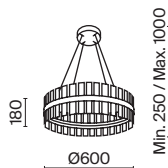

4

1. 1 ■ **MOD173PL-L45BS3K**   2 ■ **MOD173PL-L60BS3K**   3 ■ **MOD173PL-L48BS3K**   4 ■ **MOD173WL-L15BS3K**

LED 45Вт 1500лм
t° 3000K >90Ra 120°
IP 20