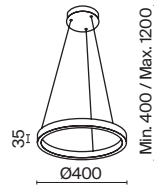

LED 25Вт 1200лм
t° 3000K >80Ra 120°
IP 20