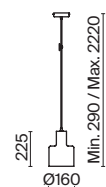

1 × E27 60 Вт
V 5526, 7046
IP 20