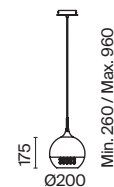

3 **P140-PL-170-5-G**
P140-PL-170-5-N

5 x E27 60 Вт
V 7024, 7023
IP 20