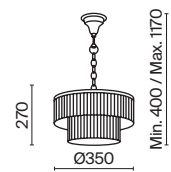

# Empress

Арматура из металла в цвете хром. Декор – подвески из прозрачного хрусталя. Оригинальная прямоугольная форма. Регулируемая высота подвесных светильников.

CH

1

2

3

4

1 **DIA002PL-09CH**