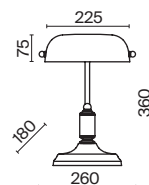

1 ■ ■

1. 1 ■ **Z153-TL-01-BS**
   ■ **Z153-TL-01-N**

💡 1 × E27 40 Вт

⚡ 7029, 7046

IP 20