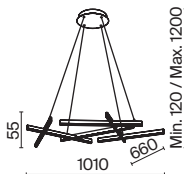

Line

Материал арматуры – алюминий, оттенки – белый, черный, матовое золото. Интегрированные LED-источники, акриловый рассеиватель. Цветовая температура от 3000K до 4000K. Трендовая асимметрия в дизайне. Регулируемая длина тросов.

W B MG

IP20 LED

1,2 ☐ ☒ ☒

3,4 ☐ ☒

- 1 ☐ MOD016PL-L75W
- ☒ MOD016PL-L75B
- ☒ MOD016PL-L75MG3K

- 2 ☐ MOD016PL-L75W4K
- ☒ MOD016PL-L75B4K
- ☒ MOD016PL-L75MG4K

- 3 ☐ MOD054PL-L52W3K
- ☒ MOD054PL-L52B3K

- 4 ☐ MOD054PL-L52W4K
- ☒ MOD054PL-L52B4K

LED 78,3Вт 3074лм
t° 3000K >82Ra 360°
IP 20

LED 75Вт 3500лм
t° 4000K >80Ra 120°
IP 20

LED 52Вт 2000лм
t° 3000K >80Ra 60°
IP 20

LED 52Вт 2200лм
t° 4000K >80Ra 60°
IP 20