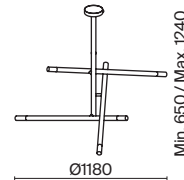

💡 6 x G9 25 Bt
▼ 7039, 7038
IP 20