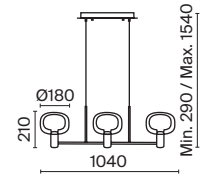

3 × E14 60 Вт
V 7020, 7019
IP 20