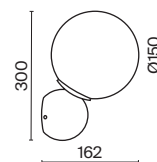

5 ■ MOD048WL-01G

⚡ 1 x E14 40 Bṡ
⚡ 7020, 7019
IP 20