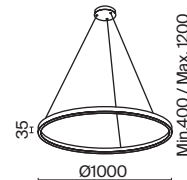

- 24 ☐ MOD058PL-L54W3K
- ☒ MOD058PL-L54B3K
- ☒ MOD058PL-L54BS3K

LED 61Вт 3500лм
t° 3000K >80Ra 120°
IP 20