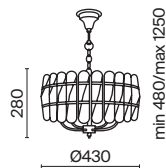

3

1 ■ MOD122PL-05BS

💡 5 × E14 40 Вт
√ 7018, 7017
IP 20

2 ■ MOD122PL-03BS