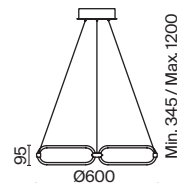

1 **MOD017PL-L50MG**
MOD017PL-L50N

LED 50Вт 3500лм
t° 3000K >80Ra 120°
IP 20