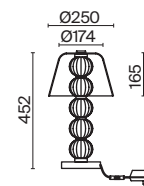

MOD555TL-L9CH4K

5 ■ MOD555TL-L9CH4K

LED 9Вт 300лм
t° 4000K >80Ra 120°
IP 20