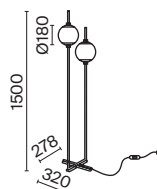

1 ■ Z020FL-L12BK

LED 12Вт 1100лм
t° 3000K >80Ra 360°
IP 20