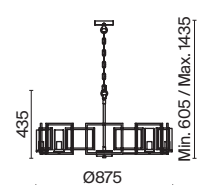

# Tissage

Арматура – металл, цвет – золото. Декоративные подвески – фактурное стекло и металлические пластины. Трендовые геометричные формы. Эффектная игра света в декоре. Широкий ассортимент для общего и зонального освещения. Регулируемая высота подвесных светильников.