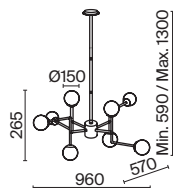

5 **MOD221-PL-08-G**
MOD221-PL-08-N

💡 8 × E14 40 BṪ
⚡ 7020, 7019
IP 20