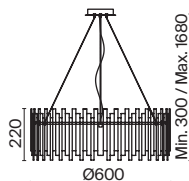

5

1 ■ MOD135PL-08BS

💡 8 × E27 60 Вт
⚡ 7046, 7029
IP 20

2 ■ MOD136PL-06BS