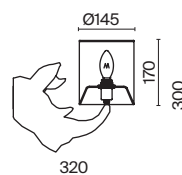

# Nashorn

Основание с полигональной структурой, материал основания – полирезин. Черный абажур из хлопка, нанесенного на ПВХ.

B

1 ■

2 ■

1 ■ **MOD470WL-01B**

💡 1 × E14 40 Вт  
 ⚡ 7020, 7019  
 IP 20

2 ■ **MOD470-TL-01-B**