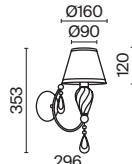

💡 1 × E14 40 Вт
⚡ 7020, 7019
IP 20

4 ■ ARM855-TL-01-R