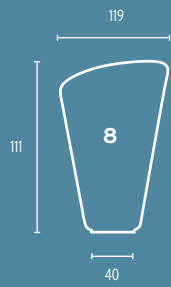

- 1 Glas 447 Kobalt
- 2 Glas 447 opal
- 3 Glas 447 grün
- 4 Glas 447 champ
- alle Gläser matt
- 5 Glas 402 rot-seidenmatt
- 6 Glas 402 opal-seidenmatt
- 7 Glas 402 petrol
- 8 Glas 402 orange

- 9 Glas 395 gelb-seidenmatt
- 10 Glas 395 rot-seidenmatt
- 11 Glas 395 blau-seidenmatt
- 12 Glas 394 rot-seidenmatt
- 13 Glas 392 opal-glänzend
- 14 Glas 392 opal-seidenmatt
- 15 Glas 4-586 blau
- 16 Glas 4-586 rot