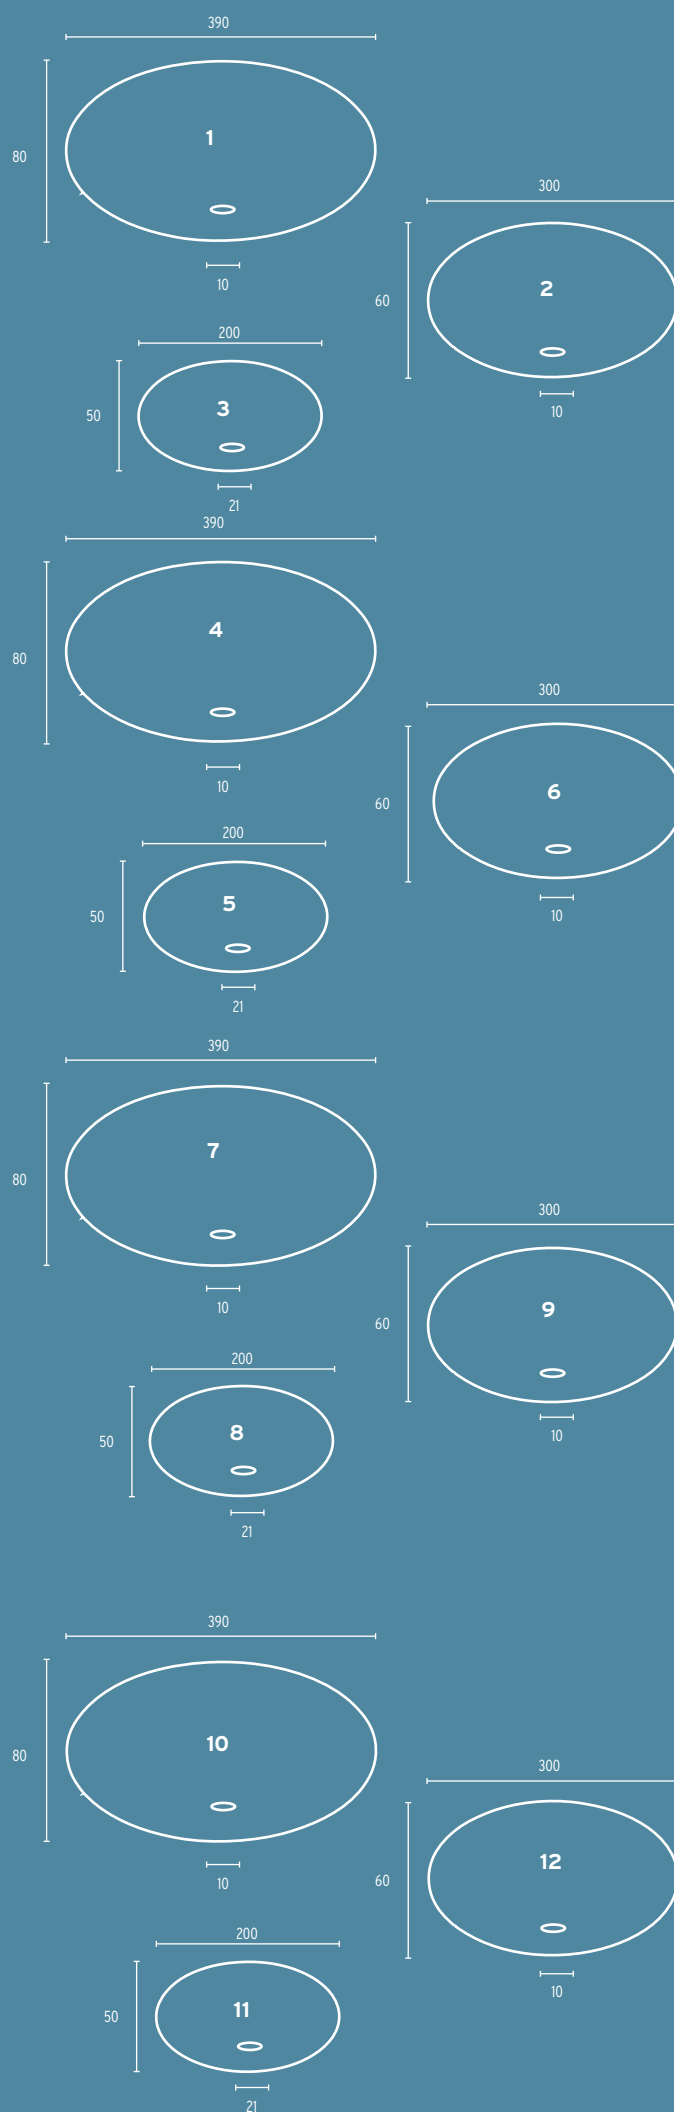

- 1 Glas 465 klar-matt
  (für Serie 2379)
- 2 Glas 464 klar-matt
  (für Serie 2379)
- 3 Glas 462 klar-matt
  (für Serie 2379)
- 4 Glas 465 opal-matt
  (für Serie 2379)
- 5 Glas 462 opal-matt
  (für Serie 2379)

- 6 Glas 464 opal-matt
  (für Serie 2379)
- 7 Glas 7-087 opal-matt
- 8 Glas 7-085 opal-matt
- 9 Glas 7-086 opal-matt
- 10 Glas 7-087 champ
- 11 Glas 7-085 champ
- 12 Glas 7-086 champ