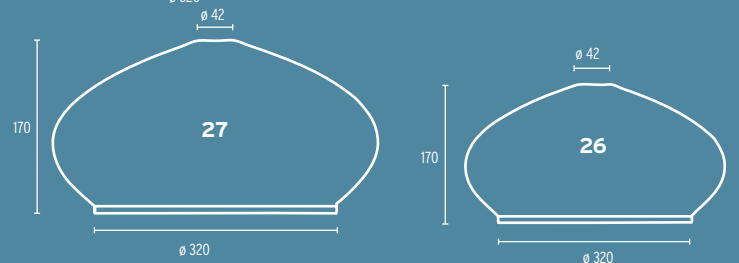

- 1 Glas 414 champ.-matt/MS
- 2 Glas 414 opal/MS
- 3 Glas 420 champ.-grün/MS
- 4 Glas 413 opal/MS
- 5 Glas 420 opal-blau/MS
- 6 Glas 419 champ.-grün/MS
- 7 Glas 413 champ./MS
- 8 Glas 419 opal-blau/MS
- 9 Glas 412 champ/Pat.
- 10 Glas 412 champ/MS
- 11 Glas 418 champ-grün/MS
- 12 Glas 418 champ-grün/Pat
- 13 Glas 418 opal-blau/satin
- 14 Glas 418 champ-blau/Pat
- 15 Glas 418 champ-blau/MS

- 16 Glas 418 opal-blau/MS
- 17 Glas 418 opal-grün/MS
- 18 Glas 418 opal-grün/Pat
- 19 Glas 418 opal-blau/Pat
- 20 Glas 412 opal/Pat
- 21 Glas 412 opal/MS
- 22 Glas 412 opal/satin
- 23 Glas 385 opal-gold
- 24 Glas 386 opal-gold
- 25 Glas 385 opal-Patina
- 26 Glas 386 opal-Patina
- 27 Glas 387 opal-Patina
- 28 Glas 387 opal-gold

21-26 auch in opal-satin lieferbar