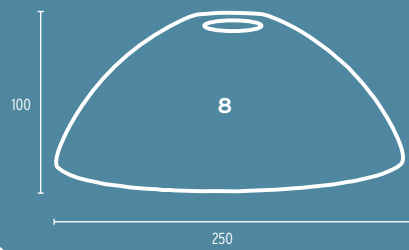

- 1 Glas 1687 Antik-silber (für E14)
- 2 Glas 1687 Antik-gold (für E14)
- 3 Glas 1686 Antik-silber (für E27)
  o.Abb.: Glas 1686 Antik-gold (für E27)
- 4 Glas 19850 gold
- 5 Glas 19858 gold
- 6 Glas 195 klar
- 7 Glas 1573 matt
- 8 Glas 1573 amber
- 9 Glas 1634
- 10 Glas 1668

4-10 Alle Gläser mit Öffnung für Fassung E27