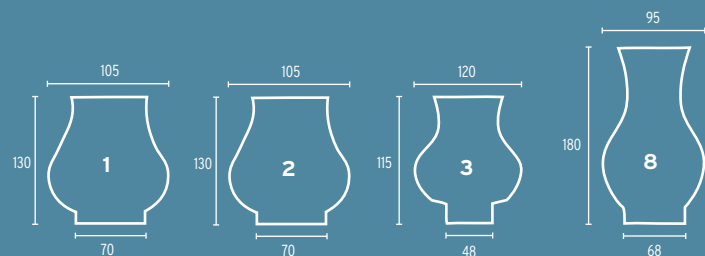

- 1 Glas 372 gold
- 2 Glas 372 klar
- 3 Glas 318 klar
- 4 Glas 317 gold
- 5 Glas 317 klar
  (4,5 am Kopf stehend abgebildet)
- 6 Glas 373 gold
- 7 Glas 373 klar
- 8 Glas 374 klar
- 9 Glas 319 klar
- 10 Glas 358 klar
  (auch in gold lieferbar)
- 11 Glas 357 klar
  (auch in gold lieferbar)
- 12 Glas 359 klar
  (auch in gold lieferbar)
- 13 Glas 450 klar-matt
  (für G9, Öffnung 23mm)
- 14 Glas 451 opal
  (für G9, Öffnung 23mm)

- 15 Glas 449 Schliff
  (für G9, Öffnung 23mm)
- 16 Glas 443 klar-matt
  (für G4, Öffnung 12mm)
- 17 Glas 438 klar-matt
  (für G9, Öffnung 23mm)
- 18 Glas 438 opal-sm
  (für G9, Öffnung 23mm)
- 19 Glas 439 opal-sm
  (für G9, Öffnung 23mm)
- 20 Glas 426 opal-matt
  (für G9, Öffnung 23mm
  oder G4 mit Spezialfeder)
- 21 Glas 427 opal-matt
  (für G9, Öffnung 23mm
  oder G4 mit Spezialfeder)
- 22 Glas 448 Schliff
  (für G9, Öffnung 23mm)