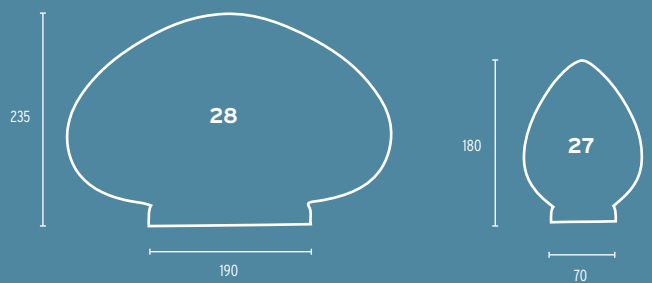

- 1 Glas 9-205/36 opal (opal glänzend)
- 2 „nicht mehr lieferbar“
- 3 „nicht mehr lieferbar“
- 4 Glas 9-218/36 opal (opal glänzend)
- 5 Glas 9-218/29 opal (opal glänzend)
- 6 Glas 9-218/20 opal (opal glänzend)
- 7 Glas 9-234/36 Klar-matt
- 8 Glas 9-234/29 Klar-matt
- 9 Glas 9-234/20 Klar-matt
- 10 Glas 9-234/36 Gold-matt
- 11 Glas 9-234/29 Gold-matt
- 12 Glas 9-234/20 Gold-matt
- 13 Glas 9-233/36 Kroko-klar
- 14 Glas 9-233/29 Kroko-klar

- 15 „nicht mehr lieferbar“
- 16 Glas 9-233/36 Kroko-gold
- 17 „nicht mehr lieferbar“
- 18 „nicht mehr lieferbar“
- 19 Glas 9-232/36 Eis-klar
- 20 Glas 9-232/29 Eis-klar
- 21 Glas 9-232/20 Eis-klar
- 22 Glas 9-232/36 gold
- 23 Glas 9-232/29 gold
- 24 Glas 9-232/20 gold
- 25 Glas 415 klar-Schliff (Loch für Zierteil)
- 26 Glas 416 klar-Schliff
- 27 Glas 411 klar-Schliff
- 28 Glas 417 klar-Schliff