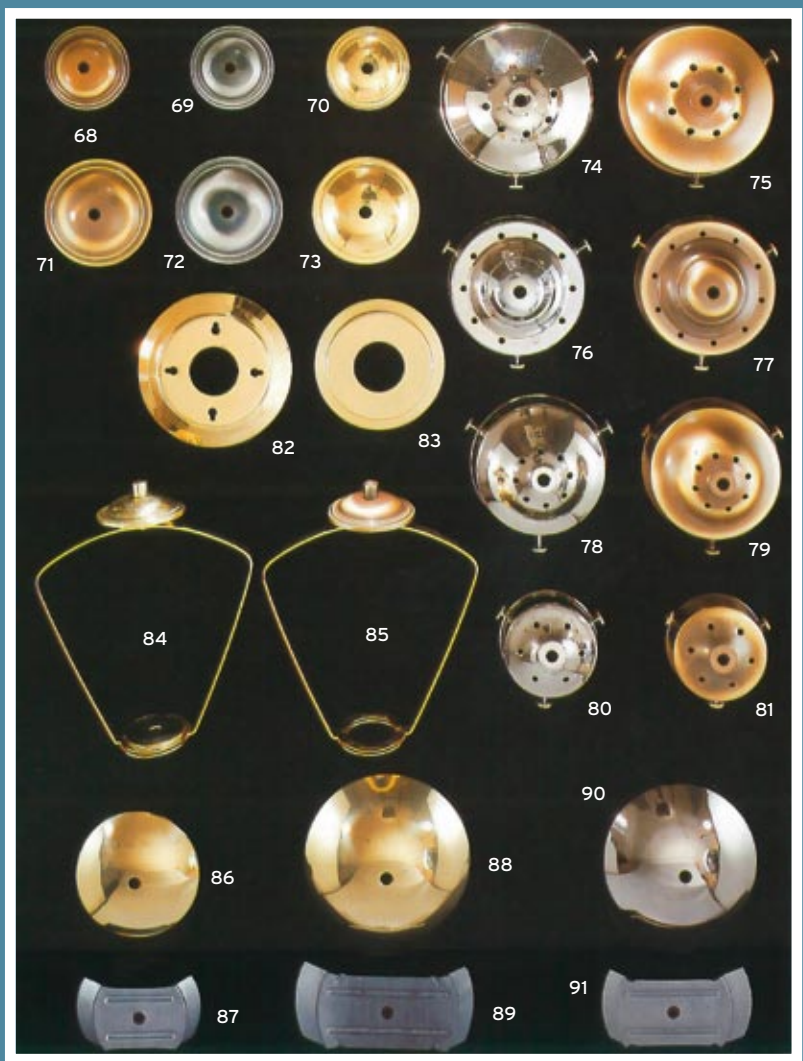

1. 1 Rohraufhänger 1/4", VE 10
2. 2 Rohraufhänger M 10 x 1, VE 20
3. 3 Patentaufhänger, ohne Gewinde für Rohr Ø 10, VE 20
4. 4 Patentaufhänger, ohne Gewinde für Rohr 1/4", VE 20
5. 5 Ringnippel 1236 MS
6. 6 Ringnippel 1236 Patina
7. 7 Zentrierungsrippel M 10 x 1 MS
8. 8 Zentrierungsrippel M 10 x 1 Patina
9. 9 Zentrierungsrippel M 10 x 1 schwarz/silber
10. 10 Zentrierungsrippel M 10 x 1 gold
11. 11 Zentrierungsrippel M 10 x 1 Zinn
12. 12 Ringnippel M 10 x 1 B4 schwarz/silber
13. 13 Ringnippel M 10 x 1 B4 gold
14. 14 Ringnippel M 10 x 1 B4 Zinn
15. 15 Ringnippel M 10 x 1 B4 Patina
16. 16 Ringnippel M 10 x 1 B4 MS
17. 17 Ringnippel M 10 x 1 B4 chrom
18. 18 Muffe M 10 x 1, +2 Stellschrauben Patina, VE 10
19. 19 Muffe M 10 x 1, +2 Stellschrauben MS, VE 10
20. 20 Muffe M 10 x 1, +2 Stellschrauben chrom, VE 10
21. 21 Muffe M 10 x 1, +2 Stellschrauben gold, VE 10
22. 22 Muffe 1/4", +2 Stellschrauben MS, VE 5
23. 23 Muffe 1/4", +2 Stellschrauben chrom, VE 5
24. 24 Muffe 1/4", +2 Stellschrauben gold, VE 5
25. 25 Muffenreduktion 1/4" x 1,8" chrom +2 Stellschrauben, VE 5
26. 26 Muffenreduktion 1/4" x 1,8" MS +2 Stellschrauben, VE 5
27. 27 Knopf 1235 M 10 x 1 Patina, VE 5
28. 28 Knopf 1235 M 10 x 1 MS, VE 5

1. 29 Kugel 20, M 10 x 1 gold, VE 5
2. 30 Kugel 20, M 10 x 1 MS, VE 5
3. 31 Kugel 20, M 10 x 1 Patina, VE 5
4. 32 Kugel 20, M 10 x 1 chrom, VE 5
5. 33 Sechskantknopf M 10 schwarz, VE 10
6. 34 Sechskantknopf M 10 x 1 Kupfer, VE 10
7. 35 Knopf M 10 x 1 gold, VE 10
8. 36 Knopf M 10 x 1 Patina, VE 10
9. 37 Knopf M 10 x 1 chrom, VE 10
10. 38 Knopf M 10 x 1 MS, VE 10
11. 39 Kugel 10, M 4 x 1 Patina, VE 10
12. 40 Kugel 10, M 4 x 1 gold, VE 10
13. 41 Kugel 8, M 3 x 1 Patina, VE 10
14. 42 Kugel 8, M 3 x 1 gold, VE 10
15. 43 Erdungsbügel 10 mm, VE 10
16. 44 Erdungsbügel 4 mm, VE 10
17. 45 Erdungsbügel 10 mm mit Büchse, VE 10
18. 46 Stellring 1/4" chrom, VE 10
19. 47 Stellring 1/4" MS, VE 10
20. 48 Stellring 10 mm chrom, VE 10
21. 49 Stellring 10 mm MS, VE 10
22. 50 Halbrundmutter M 10 x 1 Messing, VE 20
23. 51 Sechskantmutter 1/4" Eisen, VE 20
24. 52 Sechskantmutter M 10 x 1 Eisen, VE 20
25. 53 Kettenstangerl 95, M 10 x 1 schwarz/silber
26. 54 Kettenstangerl 95, M 10 x 1 chrom
27. 55 Kettenstangerl 95, M 10 x 1 MS
28. 56 Kettenstangerl 95, M 10 x 1 Zinn
29. 57 Kettenstangerl 95, M 10 x 1 gold
30. 58 Kettenstangerl 95, M 10 x 1 Patina

1. 59 Egalnippel M 10 x 1, 12 mm, VE 20
2. 60 Egalnippel M 10 x 1, 15 mm, VE 20
3. 61 Egalnippel M 10 x 1, 20 mm, VE 20
4. 62 Egalnippel M 10 x 1, 25 mm, VE 20
5. 63 Egalnippel M 10 x 1, 30 mm, VE 20
6. 64 Egalnippel M 10 x 1, 35 mm, VE 10
7. 65 Egalnippel M 10 x 1, 40 mm, VE 10
8. 66 Egalnippel M 10 x 1, 45 mm, VE 10
9. 67 Egalnippel M 10 x 1, 50 mm, VE 10
10. 68 Kaschierung 2174/70, Patina
11. 69 Kaschierung 2174/70, chrom
12. 70 Kaschierung 2174/70, MS
13. 71 Kaschierung 2174/70, Patina
14. 72 Kaschierung 2174/90, chrom
15. 73 Kaschierung 2174/90, MS
16. 74 Rastl Ø 125, chrom
17. 75 Rastl Ø 125, Patina
18. 76 Rastl Ø 115, chrom
19. 77 Rastl Ø 115, Patina
20. 78 Rastl Ø 105, chrom
21. 79 Rastl Ø 105, Patina
22. 80 Rastl Ø 85, chrom
23. 81 Rastl Ø 85, Patina
24. 82 Glashalter 130/42
25. 83 Glashalter 902/110/40
26. 84 Schirmhalter 17/40, MS
27. 85 Schirmhalter 17/40, Patina
28. 86 Abdeckung 80/100, MS
29. 87 Glashalter 80, VZ
30. 88 Abdeckung 120/150, MS

1. 89 Glashalter 120, VZ
2. 90 Abdeckung 100/125, MS
3. 91 Glashalter 100, VZ