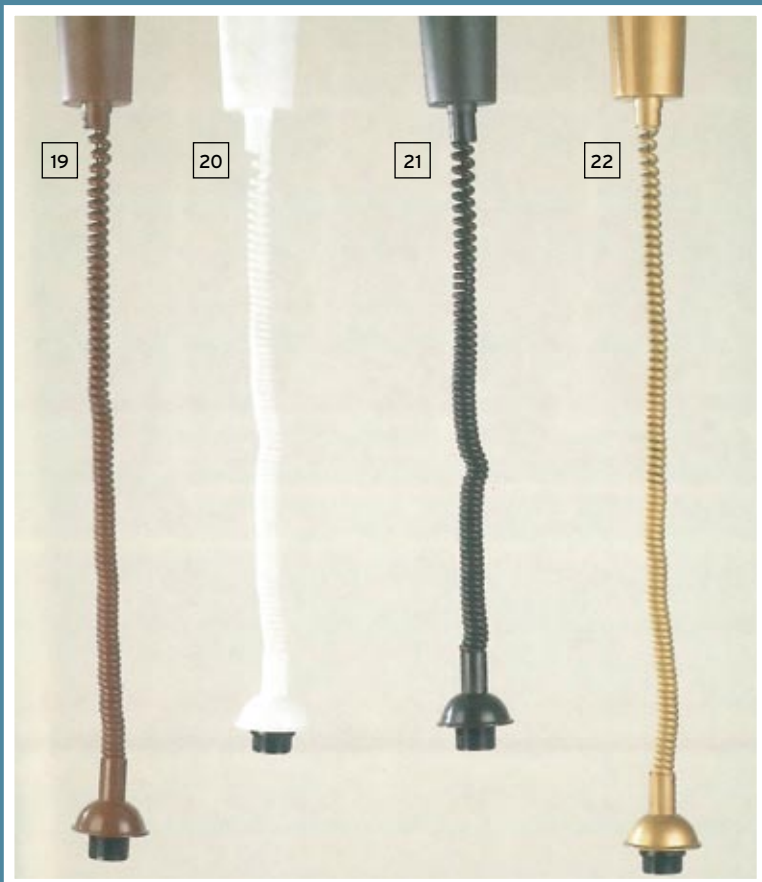

- 1 Pendelaufhängung 40/80 für Loch, Messing
- 2 Pendelaufhängung 40/100 für Loch, chrom
- 3 Pendelaufhängung 40/120 für Loch, Messing
- 4 Pendelaufhängung 40/80 für Rand, MS
- 5 Pendelaufhängung 40/100 für Rand, chrom
- 6 Pendelaufhängung 40/120 für Rand, Messing
- 7 Aufhängung 628 weiß (2 x 0,75)
- 8 Aufhängung 628 schwarz (2 x 0,75)
- 9 Aufhängung 628 gold (2 x 0,75)
- 10 „nicht mehr lieferbar“
- 11 Unitpende 30 cm weiß (auch lieferbar in 50 cm, 60 cm, 70 cm, 90 cm weiß)
- 12 Deckenzug weiß mit Bügel
- 13 Zug 177 braun ohne Bügel

- 14 „nicht mehr lieferbar“
- 15 Bügel 8-177 Messing (auch in weiß lieferbar)
- 16 Posamentrieaufhängung Seide chreme, 50 cm je weitere 10 cm, lieferbar von 20 cm - 150 cm
- 17 Posamentrieaufhängung Seide gold, 50 cm je weitere 10 cm, lieferbar von 20 cm - 150 cm
- 18 Aufhängung 814 Hanf braun, 80 cm
- 19 Zug 2 m Flexi braun
- 20 Zug 2 m Flexi weiß
- 21 Zug 2 m Flexi schwarz
- 22 Zug 2 m Flexi gold