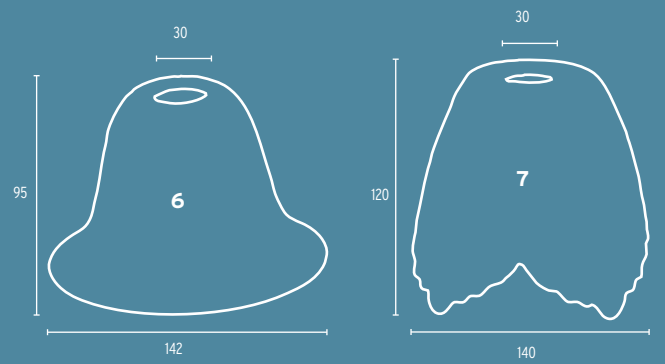

- 11 Glas 40W opal/74,5mm, 40W
- 12 Glas 60W, opal/84,5mm, 60W
- 13 Glas 11-980 opal, Kunststoff
Ø 200mm (mit Schraubgewinde)
o.Abb.: Glas 11-985 opal,
Kunststoff, Ø 150mm (mit
Schraubgewinde)

- 1 Glas 322 klar (f. E27)
- 2 Glas 207 Blumen (f. E27)
- 3 Glas 216 klar (f. E27)
- 4 Glas 1439 (f. E14)
- 5 Glas 276 opal (f. E14)
- 6 Glas 1456 (f. E14)