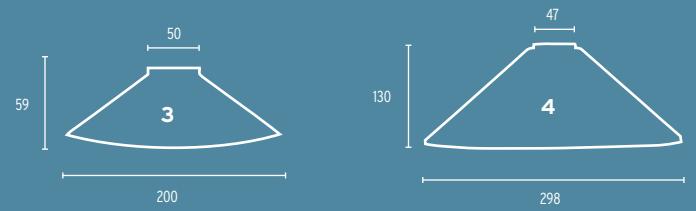

- 1 Glas 363 opal, champ., grün oder kobalt Griffrand
- 2 Glas 364 opal, champ., grün oder kobalt Griffrand
- 3 Glas 365 opal, champ., grün oder kobalt Griffrand
- 4 Glas 403 petrol-seidenmatt
- 5 Glas 446 Kobalt
- 6 Glas 446 opal

- 7 Glas 445 Kobalt
- 8 Glas 445 opal
- 9 Glas 446 grün
- 10 Glas 446 champ
- 11 Glas 445 grün
- 12 Glas 445 champ

5-12 alle Gläser matt