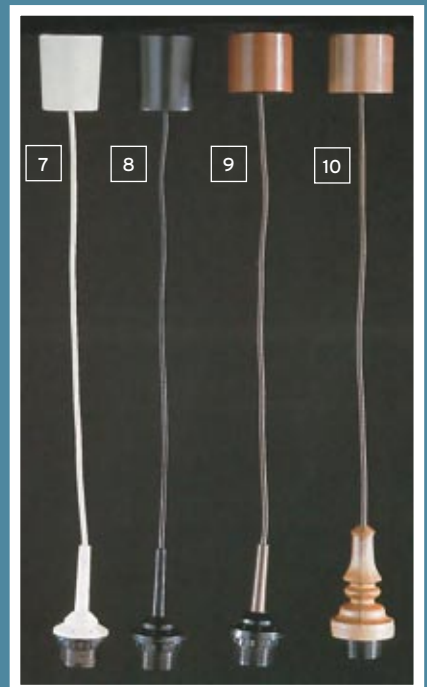

- 1 Pendelaufhängung 40/80 für Loch, Messing
- 2 Pendelaufhängung 40/100 für Loch, chrom
- 3 Pendelaufhängung 40/120 für Loch, Messing
- 4 Pendelaufhängung 40/80 für Rand, MS
- 5 Pendelaufhängung 40/100 für Rand, chrom
- 6 Pendelaufhängung 40/120 für Rand, Messing
- 7 Aufhängung 628 weiß (2 x 0,75)
- 8 Aufhängung 628 schwarz (2 x 0,75)
- 9 Aufhängung 628 gold (2 x 0,75)
- 10 „nicht mehr lieferbar“
- 11 Unitpende 30 cm weiß (auch lieferbar in 50 cm, 60 cm, 70 cm, 90 cm weiß)
- 12 Deckenzug weiß mit Bügel
- 13 Zug 177 braun ohne Bügel

- 14 „nicht mehr lieferbar“
- 15 Bügel 8-177 Messing (auch in weiß lieferbar)
- 16 Posamentrieaufhängung Seide chreme, 50 cm je weitere 10 cm, lieferbar von 20 cm - 150 cm
- 17 Posamentrieaufhängung Seide gold, 50 cm je weitere 10 cm, lieferbar von 20 cm - 150 cm
- 18 Aufhängung 814 Hanf braun, 80 cm
- 19 Zug 2 m Flexi braun
- 20 Zug 2 m Flexi weiß
- 21 Zug 2 m Flexi schwarz
- 22 Zug 2 m Flexi gold