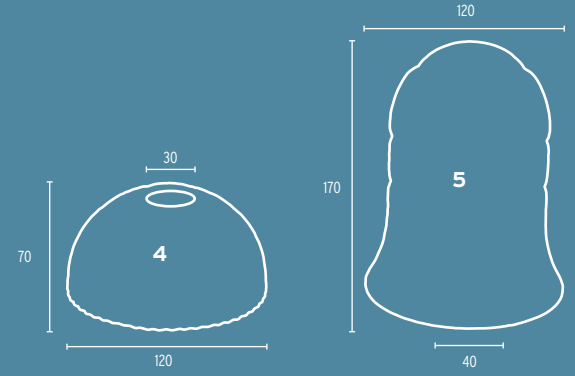

- 11 Glas 40W opal/74,5mm, 40W
- 12 Glas 60W, opal/84,5mm, 60W
- 13 Glas 11-980 opal, Kunststoff
Ø 200mm (mit Schraubgewinde)
o.Abb.: Glas 11-985 opal,
Kunststoff, Ø 150mm (mit
Schraubgewinde)

- 1 Glas 322 klar (f. E27)
- 2 Glas 207 Blumen (f. E27)
- 3 Glas 216 klar (f. E27)
- 4 Glas 1439 (f. E14)
- 5 Glas 276 opal (f. E14)
- 6 Glas 1456 (f. E14)