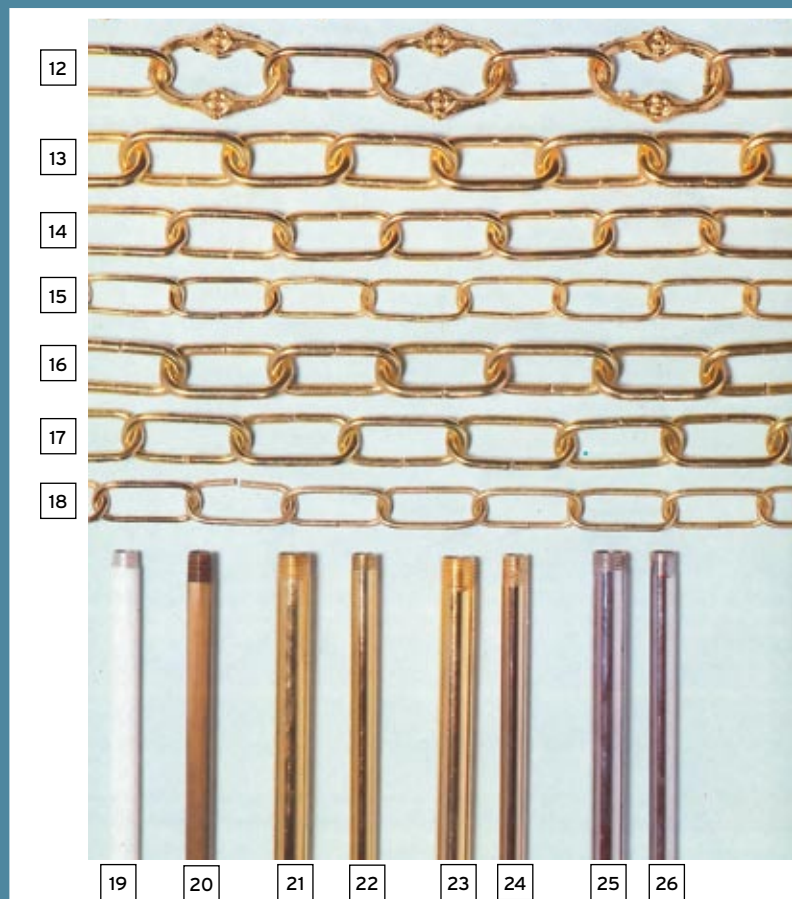

- 1 Kette 48 x 22 x Ø 5, 1m Patina
- 2 Kette 47 x 20 x Ø 4, 1m Patina
- 3 Kette 40 x 17 x Ø 2,7 1m Patina
- 4 Kette 48 x 22 x Ø 5, 1m chrom
- 5 Kette 47 x 20 x Ø 4, 1m chrom
- 6 Kette 40 x 17 x Ø 2,7, 1m chrom
- 7 Kette 48 x 22 x Ø 5, 1m Zinn
- 8 Kette 47 x 20 x Ø 4, 1m Zinn
- 9 Kette 40 x 17 x Ø 2,7, 1m Zinn
- 10 Kette 40 x 17 x Ø 2,7, 1m Fe-schwarz
- 11 Kette 40 x 17 x Ø 4, 1m schwarz-silber
  o.Abb.:
- Kette 40 x 17 x Ø 4, 1m Fe-schwarz
- 12 Kette 2126/50 x 36, 1m gold
- 13 Kette 48 x 22 x Ø 5, 1m MS
- 14 Kette MS 47 x 20 x Ø 4, 1m
- 15 Kette MS 40 x 17 x Ø 2,7, 1m
- 16 Kette 48 x 22 x Ø 5, 1m gold
- 17 Kette 47 x 20 x Ø 4, 1m gold
- 18 Kette 40 x 17 x Ø 2,7, 1m gold
- 19 Rohr Ø Alu, PVC weiß 30-70 cm
- 20 Rohr 10 Ø Patina, 10-130 cm
- 21 Rohr 1/4" MS, 10-130 cm
- 22 Rohr 10 Ø MS, 10-130 cm
- 23 Rohr 1/4" gold, 10-130 cm
- 24 Rohr 10 Ø gold, 10-130 cm
- 25 Rohr 1/4" chrom, 10-130 cm
- 26 Rohr 10 Ø chrom, 10-120 cm
- 27 Kettenzange