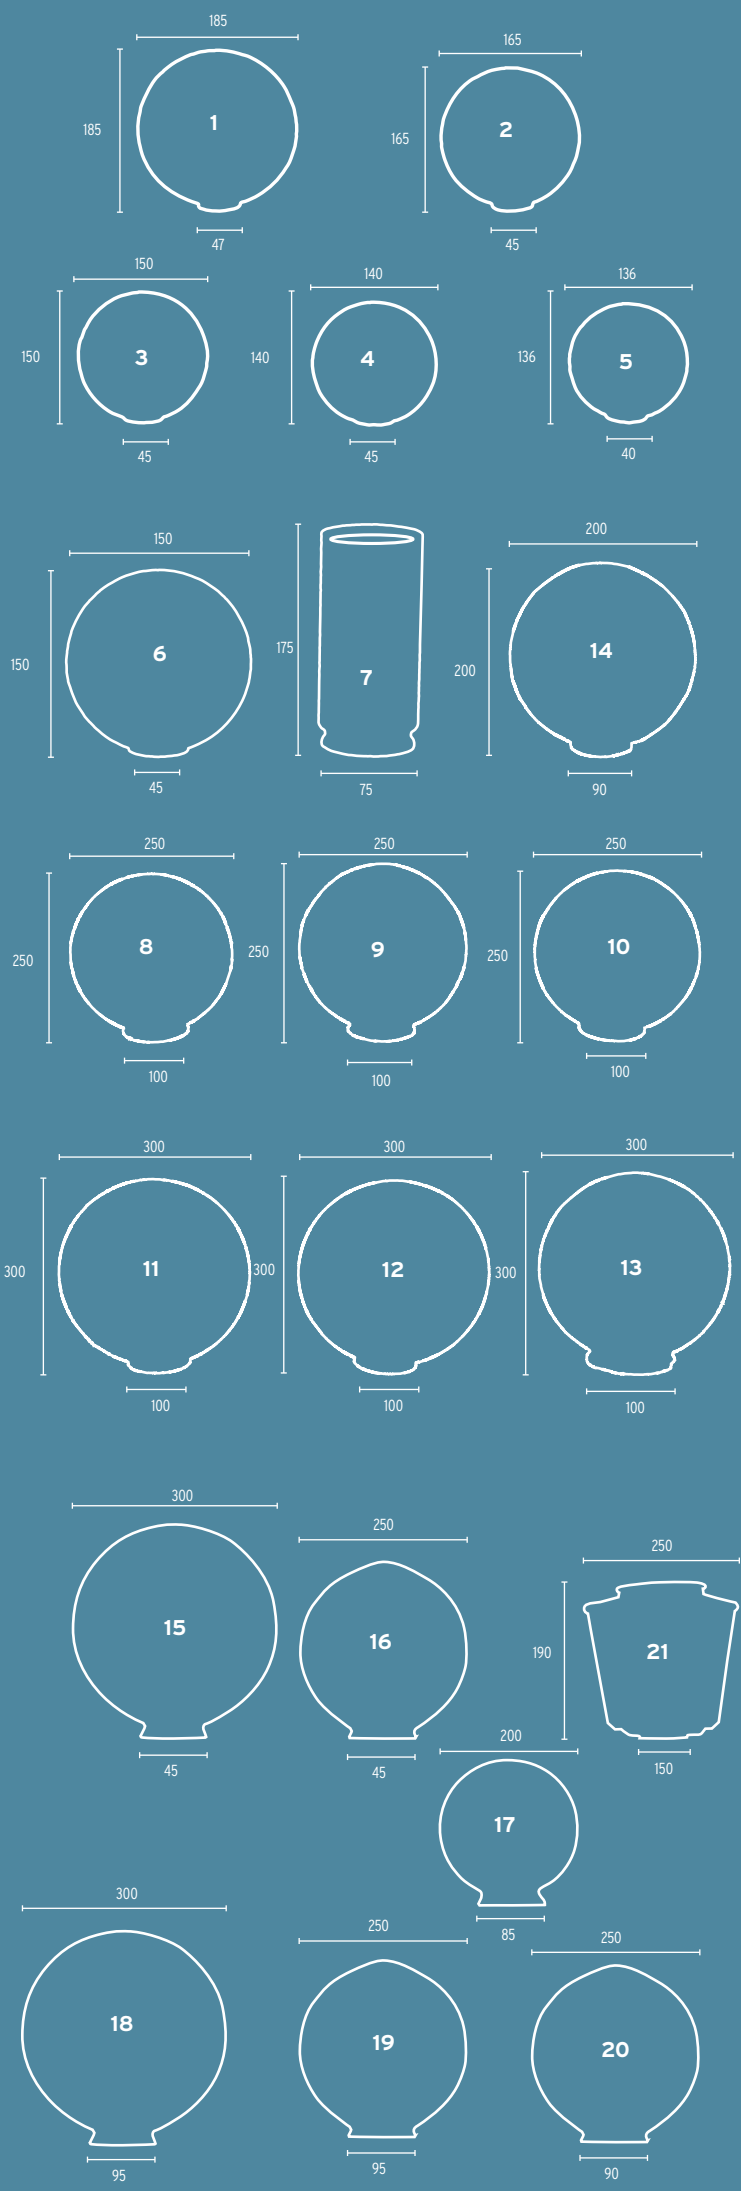

1 Glas 467 opal-seidenmatt 2 Glas 466 opal-seidenmatt 3 Glas 150 opal seidenmatt 4 Glas 444 opal-sm 5 Glas 149 opal-sm 6 Glas 150 opal glänzend 7 Glas 421 opal sm 8 Glas K/31 satin (dia. 25cm, Griffrand: 10cm) 9 Glas K/31 klar (dia. 25cm, Griffrand: 10cm) 10 Glas K/31 gold (dia. 25cm, Griffrand: 10cm) 11 Glas K/21 satin (dia. 30cm, Griffrand: 10cm) 12 Glas K/21 klar (dia. 30cm, Griffrand: 10cm)	13 Glas K/21 gold (dia. 30cm, Griffrand: 10cm) 14 Glas 11-1100 opal (Acrylglaskugel 20cm) 15 Glas 11-941 klar optisch (Öffnung 95mm Griffrand) 16 Glas 11-924 klar optisch (Öffnung 95mm Griffrand) 17 Glas 11-902 gold optisch (Öffnung 95mm Griffrand) 18 „nicht mehr lieferbar“ 19 Glas 11-924 gold optisch (Öffnung 95mm Griffrand) 20 Glas 341/25 opal 21 „nicht mehr lieferbar“

8-21 Gläser für Aussenleuchten