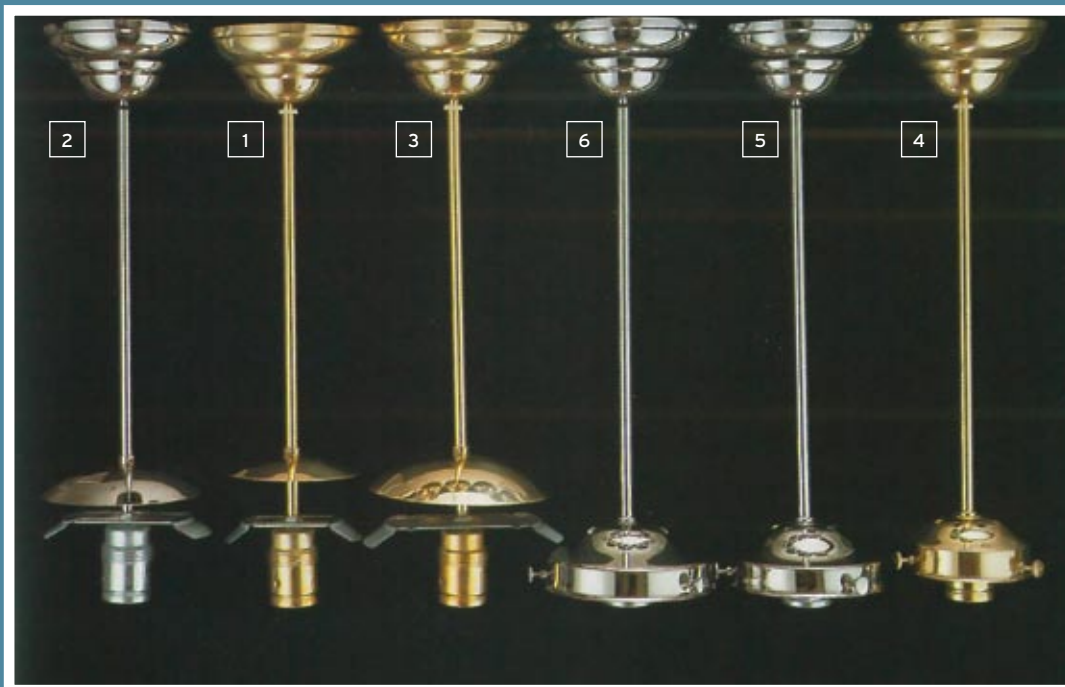

- 1 Pendelaufhängung 40/80 für Loch, Messing
- 2 Pendelaufhängung 40/100 für Loch, chrom
- 3 Pendelaufhängung 40/120 für Loch, Messing
- 4 Pendelaufhängung 40/80 für Rand, MS
- 5 Pendelaufhängung 40/100 für Rand, chrom
- 6 Pendelaufhängung 40/120 für Rand, Messing
- 7 Aufhängung 628 weiß (2 x 0,75)
- 8 Aufhängung 628 schwarz (2 x 0,75)
- 9 Aufhängung 628 gold (2 x 0,75)
- 10 „nicht mehr lieferbar“
- 11 Unitpende 30 cm weiß (auch lieferbar in 50 cm, 60 cm, 70 cm, 90 cm weiß)
- 12 Deckenzug weiß mit Bügel
- 13 Zug 177 braun ohne Bügel

- 14 „nicht mehr lieferbar“
- 15 Bügel 8-177 Messing (auch in weiß lieferbar)
- 16 Posamentrieaufhängung Seide chreme, 50 cm je weitere 10 cm, lieferbar von 20 cm - 150 cm
- 17 Posamentrieaufhängung Seide gold, 50 cm je weitere 10 cm, lieferbar von 20 cm - 150 cm
- 18 Aufhängung 814 Hanf braun, 80 cm
- 19 Zug 2 m Flexi braun
- 20 Zug 2 m Flexi weiß
- 21 Zug 2 m Flexi schwarz
- 22 Zug 2 m Flexi gold