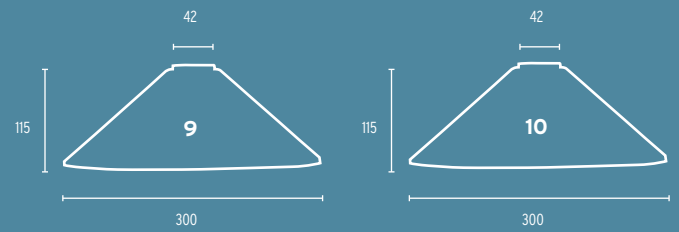

- 1 Glas 363 opal, champ., grün oder kobalt Griffrand
- 2 Glas 364 opal, champ., grün oder kobalt Griffrand
- 3 Glas 365 opal, champ., grün oder kobalt Griffrand
- 4 Glas 403 petrol-seidenmatt
- 5 Glas 446 Kobalt
- 6 Glas 446 opal

- 7 Glas 445 Kobalt
- 8 Glas 445 opal
- 9 Glas 446 grün
- 10 Glas 446 champ
- 11 Glas 445 grün
- 12 Glas 445 champ

5-12 alle Gläser matt