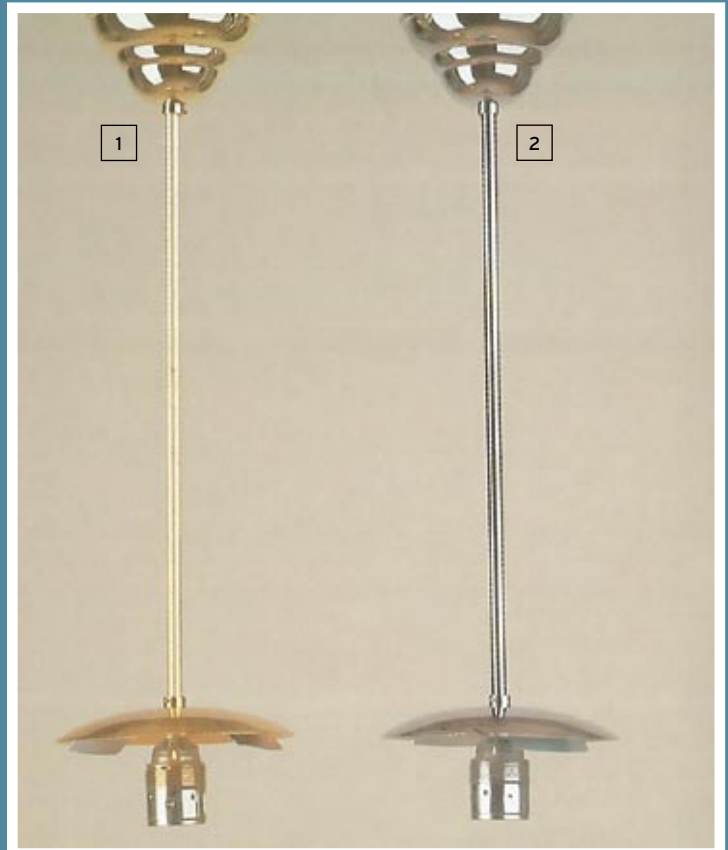

1. 1 **Pendenaufhängung 40/120 Loch MS**
   Rohrlänge 40 cm
   (passend für die links abgebildeten Gläser)
2. 2 **Pendenaufhängung 40/120 Loch chrom**
   Rohrlänge 40 cm