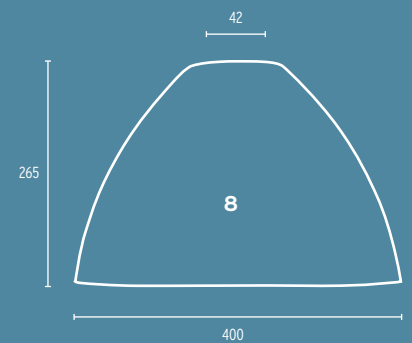

- 1 Glas 456 opal/gold-matt
- 2 Glas 456 opal-satin
- 3 Glas 452 opal
- 4 Glas 455 opal (Halbschale)
- 5 Glas 453 opal
- 6 Glas 454 opal
- 7 Glas 460 klar-matt
- 8 Glas 461 klar-matt