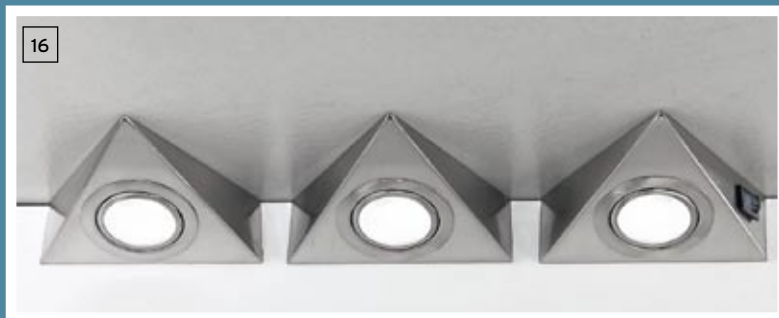

- Downlight square 7,9x7,9 cm
  adjustable ET 10 cm
  DA 6,2 cm - IP20 exkl. GU10/50W
- 7 **STR 10-414 MS-matt/EBL**
  Einbauleuchte quadr. 7,9x7,9 cm
  innen rund schwenkbar
  Downlight square 7,9x7,9 cm
  adjustable ET 10 cm
  DA 6,2 cm - IP20 exkl. GU10/50W
- 8 **STR 10-414 Satin/EBL**
  Einbauleuchte quadr. 7,9x7,9 cm
  innen rund schwenkbar
  Downlight square 7,9x7,9 cm
  adjustable ET 10 cm
  DA 6,2 cm - IP20 exkl. GU10/50W
- 9 **STR 10-414 Chrom/EBL**
  Einbauleuchte quadr. 7,9x7,9 cm
  innen rund schwenkbar
  Downlight square 7,9x7,9 cm
  adjustable ET 10 cm
  DA 6,2 cm - IP20 exkl. GU10/50W
- 10 **STR 10-414 Weiß/EBL**
  Einbauleuchte quadr. 7,9x7,9 cm
  innen rund schwenkbar
  Downlight square 7,9x7,9 cm
  adjustable ET 10 cm
  DA 6,2 cm - IP20 exkl. GU10/50W
- 11 **STR 10-415 Chrom/EBL**