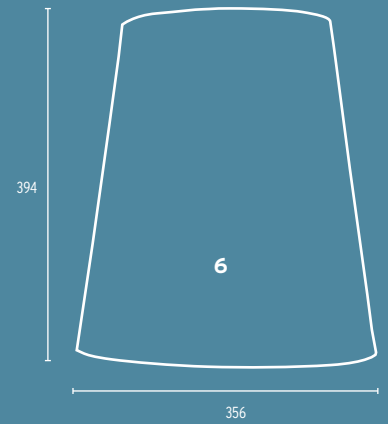

- 1 Glas 456 opal/gold-matt
- 2 Glas 456 opal-satin
- 3 Glas 452 opal
- 4 Glas 455 opal (Halbschale)
- 5 Glas 453 opal
- 6 Glas 454 opal
- 7 Glas 460 klar-matt
- 8 Glas 461 klar-matt