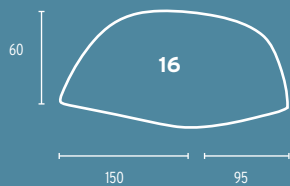

- 1 Glas 447 Kobalt
- 2 Glas 447 opal
- 3 Glas 447 grün
- 4 Glas 447 champ
- alle Gläser matt
- 5 Glas 402 rot-seidenmatt
- 6 Glas 402 opal-seidenmatt
- 7 Glas 402 petrol
- 8 Glas 402 orange

- 9 Glas 395 gelb-seidenmatt
- 10 Glas 395 rot-seidenmatt
- 11 Glas 395 blau-seidenmatt
- 12 Glas 394 rot-seidenmatt
- 13 Glas 392 opal-glänzend
- 14 Glas 392 opal-seidenmatt
- 15 Glas 4-586 blau
- 16 Glas 4-586 rot