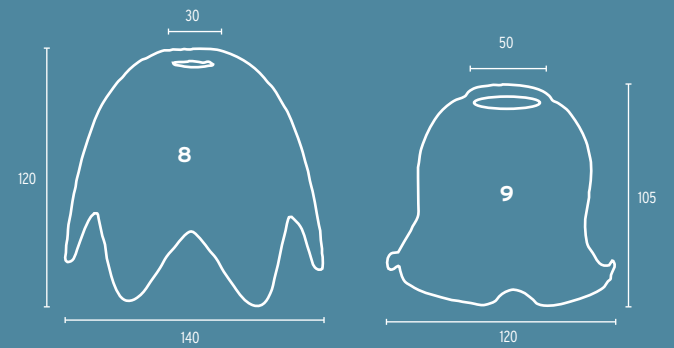

- 11 Glas 40W opal/74,5mm, 40W
- 12 Glas 60W, opal/84,5mm, 60W
- 13 Glas 11-980 opal, Kunststoff
Ø 200mm (mit Schraubgewinde)
o.Abb.: Glas 11-985 opal,
Kunststoff, Ø 150mm (mit
Schraubgewinde)

- 1 Glas 322 klar (f. E27)
- 2 Glas 207 Blumen (f. E27)
- 3 Glas 216 klar (f. E27)
- 4 Glas 1439 (f. E14)
- 5 Glas 276 opal (f. E14)
- 6 Glas 1456 (f. E14)