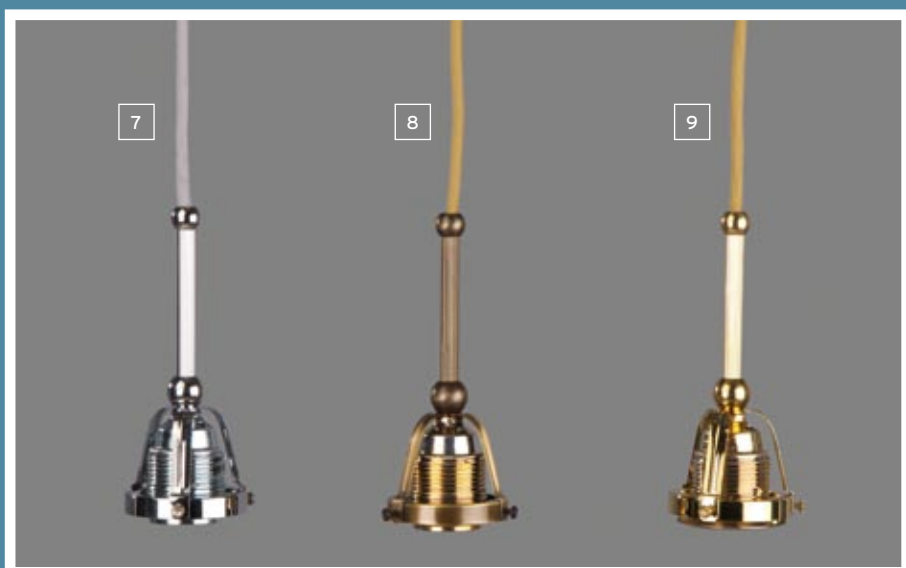

- 1 HL 6-1215/1 Patina-Zug ohne Glas
- 2 HL 6-1215/1 chrom-Zug ohne Glas
- 3 HL 6-1215/1 MS-Zug ohne Glas
- 4 HL 6-1384/1 Altpatina ohne Glas
- 5 HL 6-1384/1 Elfenbein-gold ohne Glas
- 6 HL 6-1384/1 Schwarz-silber ohne Glas
- 7 HL 6-1213/1 chrom ohne Glas
- 8 HL 6-1213/1 Patina ohne Glas
- 9 HL 6-1213/1 MS ohne Glas
- 10 HL 6-1403/1 MS-matt ohne Glas
- 11 HL 6-1403/1 Satin ohne Glas
- 12 HL 6-1404/1 MS-matt ohne Glas
- 13 HL 6-1404/1 Satin ohne Glas