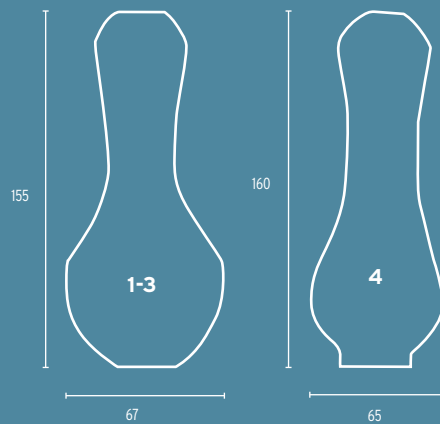

- 1 Glassäule 2217 kobalt
- 2 Glassäule 2217 rubin
- 3 Glassäule 2217 topas
- 4 Glassäule 2211 klar
- 5 Zwischenstück 2217 kobalt
- 6 Zwischenstück 2217 rubin
- 7 Zwischenstück 2217 topas

- 8 Zwischenstück 2211 klar
- 9 Glassäule 02229 klar
- 10 Glaskugel 02218 klar
- 11 Glaskugel 02217 klar