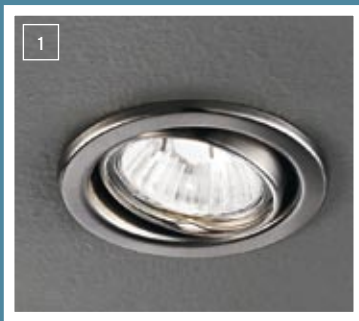

- 1 **STR 10-413 Satin/EBL**
  Einbauleuchte rund 8 cm - innen
  rund schwenkbar Downlight round
  8 cm adjustable ET 10 cm
  DA 7 cm - IP20 exkl. GU10/50W
- 2 **STR 10-413 Chrom/EBL**
  Einbauleuchte rund 8 cm - innen
  rund schwenkbar Downlight round
  8 cm adjustable ET 10 cm
  DA 7 cm - IP20 exkl. GU10/50W
- 3 **STR 10-413 Patina/EBL**
  Einbauleuchte rund 8 cm - innen
  rund schwenkbar Downlight round
  8 cm adjustable ET 10 cm
  DA 7 cm - IP20 exkl. GU10/50W
- 4 **STR 10-413 Weiß/EBL**
  Einbauleuchte rund 8 cm - innen
  rund schwenkbar Downlight round
  8 cm adjustable ET 10 cm
  DA 7 cm - IP20 exkl. GU10/50W
- 5 **STR 10-413 MS-matt/EBL**
  Einbauleuchte rund 8 cm - innen
  rund schwenkbar Downlight round
  8 cm adjustable ET 10 cm
  DA 7 cm - IP20 exkl. GU10/50W
- 6 **STR 10-414 Patina/EBL**
  Einbauleuchte quadr. 7,9x7,9 cm
  innen rund schwenkbar

- Downlight square 7,9x7,9 cm
  adjustable ET 10 cm
  DA 6,2 cm - IP20 exkl. GU10/50W
- 7 **STR 10-414 MS-matt/EBL**
  Einbauleuchte quadr. 7,9x7,9 cm
  innen rund schwenkbar
  Downlight square 7,9x7,9 cm
  adjustable ET 10 cm
  DA 6,2 cm - IP20 exkl. GU10/50W
- 8 **STR 10-414 Satin/EBL**
  Einbauleuchte quadr. 7,9x7,9 cm
  innen rund schwenkbar
  Downlight square 7,9x7,9 cm
  adjustable ET 10 cm
  DA 6,2 cm - IP20 exkl. GU10/50W
- 9 **STR 10-414 Chrom/EBL**
  Einbauleuchte quadr. 7,9x7,9 cm
  innen rund schwenkbar
  Downlight square 7,9x7,9 cm
  adjustable ET 10 cm
  DA 6,2 cm - IP20 exkl. GU10/50W
- 10 **STR 10-414 Weiß/EBL**
  Einbauleuchte quadr. 7,9x7,9 cm
  innen rund schwenkbar
  Downlight square 7,9x7,9 cm
  adjustable ET 10 cm
  DA 6,2 cm - IP20 exkl. GU10/50W
- 11 **STR 10-415 Chrom/EBL**

- 12 **STR 10-415 Weiß/EBL**
  Einbauleuchte rund
  Ø 8 cm Downlight round
  Ø 8 cm ET 10 cm
  DA 6,2 cm - IP20 exkl. GU10/50W
- 13 **STR 10-415 Satin/EBL**
  Einbauleuchte rund Ø 8 cm
  Downlight round Ø 8 cm
  ET 10 cm DA 6,2 cm - IP20
  exkl. GU10/50W
- 14 **STR 10-415 Patina/EBL**