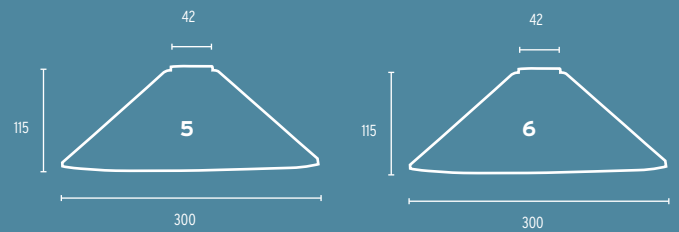

- 1 Glas 363 opal, champ., grün oder kobalt Griffrand
- 2 Glas 364 opal, champ., grün oder kobalt Griffrand
- 3 Glas 365 opal, champ., grün oder kobalt Griffrand
- 4 Glas 403 petrol-seidenmatt
- 5 Glas 446 Kobalt
- 6 Glas 446 opal

- 7 Glas 445 Kobalt
- 8 Glas 445 opal
- 9 Glas 446 grün
- 10 Glas 446 champ
- 11 Glas 445 grün
- 12 Glas 445 champ

5-12 alle Gläser matt