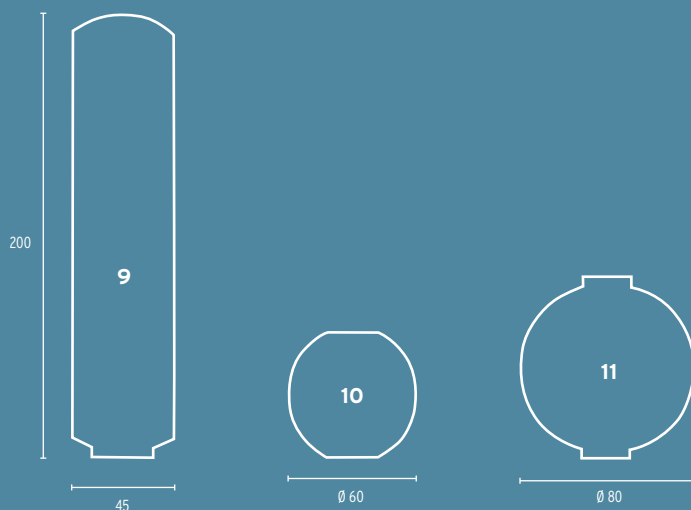

- 1 Glassäule 2217 kobalt
- 2 Glassäule 2217 rubin
- 3 Glassäule 2217 topas
- 4 Glassäule 2211 klar
- 5 Zwischenstück 2217 kobalt
- 6 Zwischenstück 2217 rubin
- 7 Zwischenstück 2217 topas

- 8 Zwischenstück 2211 klar
- 9 Glassäule 02229 klar
- 10 Glaskugel 02218 klar
- 11 Glaskugel 02217 klar