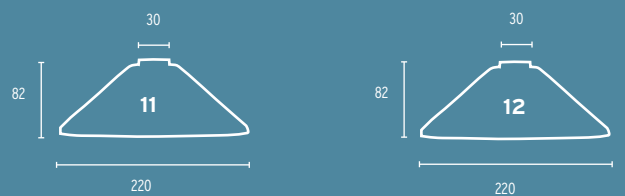

- 1 Glas 363 opal, champ., grün oder kobalt Griffrand
- 2 Glas 364 opal, champ., grün oder kobalt Griffrand
- 3 Glas 365 opal, champ., grün oder kobalt Griffrand
- 4 Glas 403 petrol-seidenmatt
- 5 Glas 446 Kobalt
- 6 Glas 446 opal

- 7 Glas 445 Kobalt
- 8 Glas 445 opal
- 9 Glas 446 grün
- 10 Glas 446 champ
- 11 Glas 445 grün
- 12 Glas 445 champ

5-12 alle Gläser matt