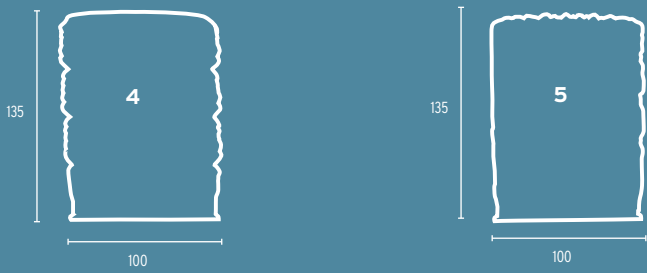

- 1 Glas 1687 Antik-silber (für E14)
- 2 Glas 1687 Antik-gold (für E14)
- 3 Glas 1686 Antik-silber (für E27)
  o.Abb.: Glas 1686 Antik-gold (für E27)
- 4 Glas 19850 gold
- 5 Glas 19858 gold
- 6 Glas 195 klar
- 7 Glas 1573 matt
- 8 Glas 1573 amber
- 9 Glas 1634
- 10 Glas 1668

4-10 Alle Gläser mit Öffnung für Fassung E27