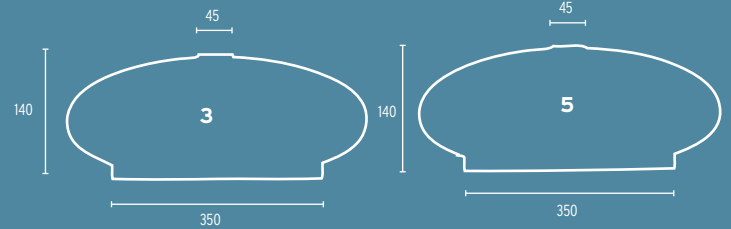

- 1 Glas 414 champ.-matt/MS
- 2 Glas 414 opal/MS
- 3 Glas 420 champ.-grün/MS
- 4 Glas 413 opal/MS
- 5 Glas 420 opal-blau/MS
- 6 Glas 419 champ.-grün/MS
- 7 Glas 413 champ./MS
- 8 Glas 419 opal-blau/MS
- 9 Glas 412 champ/Pat.
- 10 Glas 412 champ/MS
- 11 Glas 418 champ-grün/MS
- 12 Glas 418 champ-grün/Pat
- 13 Glas 418 opal-blau/satin
- 14 Glas 418 champ-blau/Pat
- 15 Glas 418 champ-blau/MS

- 16 Glas 418 opal-blau/MS
- 17 Glas 418 opal-grün/MS
- 18 Glas 418 opal-grün/Pat
- 19 Glas 418 opal-blau/Pat
- 20 Glas 412 opal/Pat
- 21 Glas 412 opal/MS
- 22 Glas 412 opal/satin
- 23 Glas 385 opal-gold
- 24 Glas 386 opal-gold
- 25 Glas 385 opal-Patina
- 26 Glas 386 opal-Patina
- 27 Glas 387 opal-Patina
- 28 Glas 387 opal-gold

21-26 auch in opal-satin lieferbar