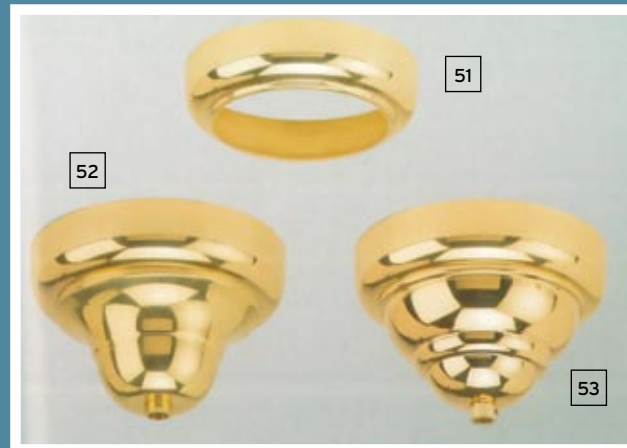

- 1 Anschlußgarnitur
  250/020/035cm/
  D 300W + F + S schwarz
  Dimmer 300W, Gesamtlänge
  330 mm
- 2 Anschlußgarnitur
  250/020/035cm/ D 300W + F +
  S gold
  Dimmer 300W, Gesamtlänge
  330 mm
- 3 Anschlußgarnitur
  250/020/035cm/ D 300W + F
  + S weiß Dimmer 300W,
  Gesamtlänge 330 mm
- 4 Anschlußgarnitur 300/030cm
  Schuko + F weiß Fußtretschafter,
  Gesamtlänge 300 mm
- 5 Anschlußgarnitur 300/030cm
  Schuko + F goldFußtretschafter,
  Gesamtlänge 300 mm
- 6 Anschlußgarnitur
  300/030cm
  Schuko + F schwarz
  Fußtretschafter, Gesamtlänge
  300 mm

- 7 Kette 1020 Patina
- 8 Kette 1020 MS
- 9 Kette 40 x 17 Ø 2,7 weiß
- 10 Kette 40 x 17 Ø 2,7 weiß
- 11 Textilkabel 3 x 0,75 weiß
- 12 Textilkabel 3 x 0,75 schwarz
- 13 Textilkabel 3 x 0,75 gold
- 14 Rosette 0932/10 mm schwarz/
  nickel, Ø 110 mm
- 15 Rosette 0932/10 mm schwarz
  Ø 110 mm
- 16 Rosette 0932/10 mm MS-matt
  Ø 110 mm
- 17 Rosette 0932/10 mm nickel-
  matt, Ø 110 mm
- 18 Rosette 0932/10 mm weiß
  Ø 110 mm
  o. Abb.
  Verteilerdose 70 mm gold
- 19 Verteilerdose 70 mm schwarz-
  nickel
- 20 Verteilerdose 70 mm Zinn
- 21 Verteilerdose 70 mm Patina
- 22 Verteilerdose 70 mm chrom
- 23 Verteilerdose 70 mm schwarz

- 24 Verteilerdose 70 mm MS
- 25 Verteilerdose 70 mm MS-matt
- 26 Verteilerdose 70 mm nickel-matt
- 27 Verteilerdose 70 mm weiß
- 28 Verteilerdose 70 mm PVC/
  silber-lack
- 29 Verteilerdose 70 mm PVC/
  gold-lack
- 30 Kaschierung 1410 Patina/10 ML
- 31 Kaschierung 1410 MS/10 ML
- 32 Kaschierung 1410 chrom/10 ML
- 33 Rosette 1213/10 Patina,
  Ø 110 mm
- 34 Rosette 1213/10 MS Ø 110 mm
- 35 Rosette 1213/10 chrom Ø 110 mm
- 36 Rosette 1213/10 weiß, Ø 110 mm
- 37 „nicht mehr lieferbar“
- 38 Kette 3 mm, Fe-weiß
- 39 „nicht mehr lieferbar“
- 40 „nicht mehr lieferbar“
- 41 „nicht mehr lieferbar“
- 42 Kette 4 mm, Fe-MS
- 43 Kette 4 mm, Fe-weiß
- 44 Kette 4 mm, Fe-Patina
- 45 Kette 4 mm, Fe-chrom

- 46 Kette 4 mm, Fe-gold
- 47 Kette 4,5 mm, Fe-MS
- 48 Kette 4,5 mm, Fe-Patina
- 49 Kette 4,5 mm, Fe-chrom
- 50 Kette 4,5 mm, Fe-gold
- 51 Rosettenaufsatz MS
  (verwendbar für:
  Rosette 932
  und
  Rosette 1213
  (Höhe 32mm, Ø 140mm)
  o.Abb.:
  Rosettenaufsatz gold
  Rosettenaufsatz chrom
  Rosettenaufsatz PAT
  Rosettenaufsatz bronze
  Rosettenaufsatz satin
- 52 Rosette 1213 MS +
  Rosettenaufsatz MS
  (Gesamthöhe 87mm, Ø 140mm)
- 53 Rosette 932 MS +
  Rosettenaufsatz MS
  (Gesamthöhe 82mm, Ø 140mm)