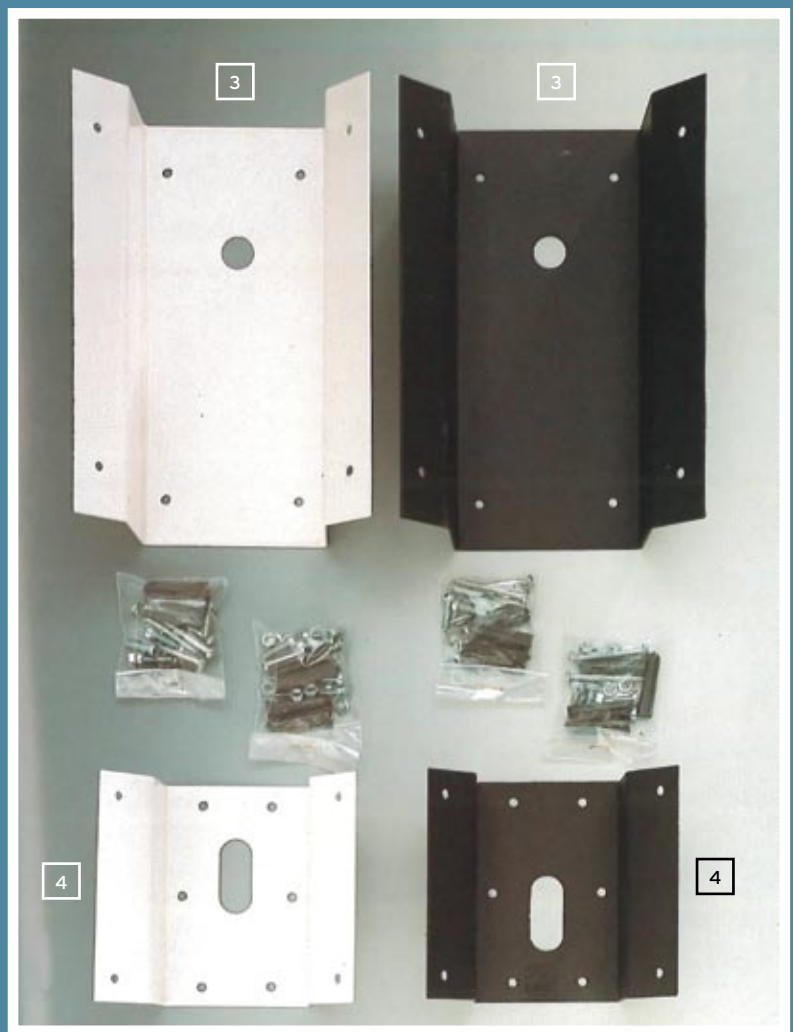

1 „nicht mehr lieferbar“

2 LU 1425 MS/Verlängerung
Standardverlängerung 50 cm, passen zu LU 1419/6, 1423/3

Befestigungsplatte in Standardverlängerung nicht enthalten, da bereits in der Deckenrosette des Lusters vorhanden

3 AL 11-997 schwarz, weiß/Eckmontage
passend zu 11-936, 11-980
Lieferung inklusive Befestigungsschrauben

4 AL 11-998 schwarz, weiß/Eckmontage
passend zu 11-927, 11-914, 11-902, 11-919, 11-942, 11-984, 11-985, 11-988
Lieferung inklusive Befestigungsschrauben
(Eckmontagen für Außenleuchten) (Für Montage Eckmontage lt. Abbildung umdrehen)

5 Glasplatte 1419 opal