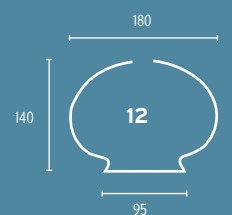

- 1 Glas 337 opal oder champ.
- 2 Glas 338 opal oder champ.
- 3 Glas 353 Blasen-klar oder Blasen-gold
- 4 Glas 362
- 5 „nicht mehr lieferbar“
- 6 „nicht mehr lieferbar“
- 7 Glas 330 opal

- 8 Glas 329 opal
- 9 Glas 328 opal (Loch)
- 10 Glas 330 champ.
- 11 Glas 329 champ.
- 12 Glas 328 champ. (Loch)