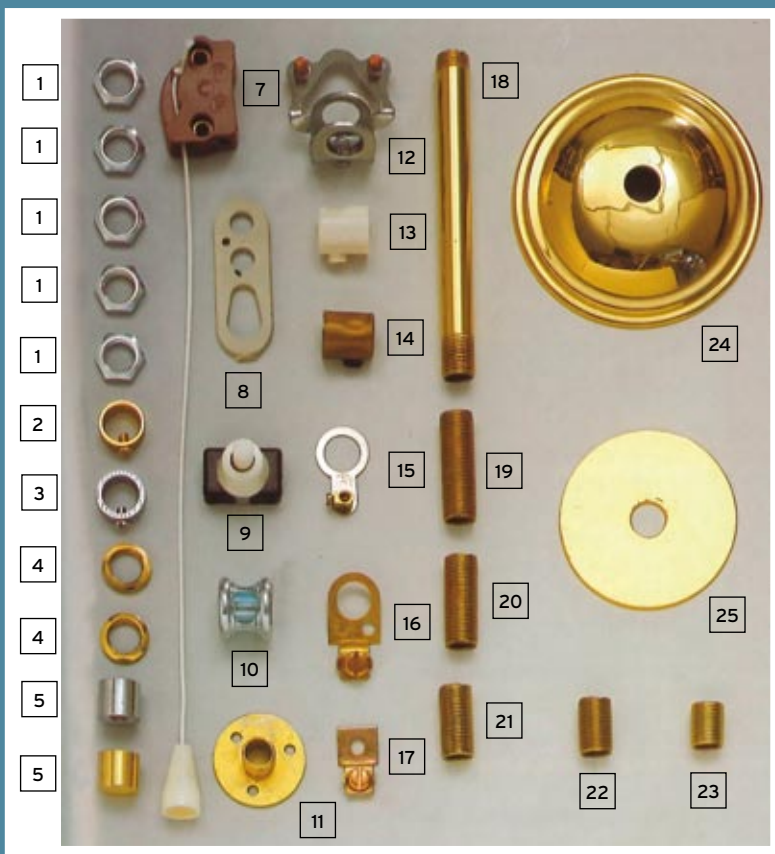

- 1 SK-Mutter M 10 x 1 Eisen-VZ/SW 13 H 3,8mm (5 Stk)
- 2 Stellring 10 mm MS kpl. (1 Stk)
- 3 Stellring 10 mm chrom kpl.
- 4 HR-Mutter M 10 x 1 MS
- 5 Knopf M 10 x 1 MS
- 6 Knopf M 10 x 1 chrom
- 7 Zugschalter 610 ohne Schnur weiß
  Zugschalterschnur 20cm weiß
- 8 Kabelaufhänger 6230 PVC-weiß
- 9 Druckschalter kurzer Hals
- 10 Einführung M 10 x 1/15 mm Eisen-VZ/1-Loch
- 11 Wandscheibennippel M10x1 Außengewinde
- 12 Rohraufhänger M 10 x 1 + Erde/ Stellschraube
- 13 Klemmennippel M10x1 weiß
- 14 Klemmennippel M10x1 gold
- 15 Erdungsfahne 10,0 mm Eisen-VZ + Buchse
- 16 Erdungsfahne 10,0 mm Eisen-VM + Schraube
- 17 Erdungsfahne 04,0 mm Eisen-VM m. Loch + Schr.
- 18 Kettenstangerl 95, M10x1 MS
- 19 Egalnippel M 10 x 1, 30 mm Eisen-verz.
- 20 Egalnippel M 10 x 1, 25 mm Eisen-verz.
- 21 Egalnippel M 10 x 1, 20 mm Eisen-verz.

- 22 Egalnippel M 10 x 1, 15 mm Eisen-verz.
- 23 Egalnippel M 10 x 1, 12 mm Eisen-verz.
- 24 Kaschierung 2174/70 MS
- 25 Platte 50,5 mm MS
- 26 VE = Verpackungseinheit „Bastlerset“ groß Nr. 1-25
- 27 Schraube 4 x 50, Messing, VE 20
- 28 Schraube 4 x 50, Patina, VE 20
- 29 Schraube 4 x 50, Nickel, VE 20
- 30 Schraube 3,5 x 40, Messing, VE 20
- 31 Schraube 3,5 x 40, Patina, VE 20
- 32 Schraube 3,5 x 40, Nickel, VE 20
- 33 Ringnippel M 10 x 1 MS, Außengewinde
- 34 Ringnippel M 10 x 1 MS, Innengewinde
- 35 Zentrierringnippel M 10 x 1 chrom
- 36 Einführung M 10 x 1/1/4", VE 10
- 37 Einführung 1/4"/1/4", VE 10
- 38 Einführung M 10 x 1, 15 mm hoch, VE 10
- 39 Einführung M 10 x 1, 20 mm hoch, VE 10
- 40 Wandhaken mit Dübel, VE 2
- 41 Schraube mit Dübel 40 mm, VE 4
- 42 Schraube mit Dübel 30 mm, VE 5
- 43 Deckenhaken mit Dübel, VE 2
- 44 Federklapphaken M4, VE 2

- 45 Federklappgewindestange M4, VE 2
- 46 Stellring 1/4" gold, VE 10
- 47 Stellring 10 mm Messing, VE 10
- 48 Stellring 10 mm Patina, VE 10
- 49 Kugel Ø 20 mm M 10 x 1, schwarz, silber, VE 5
- 50 Knopf 1235 M 10 x 1 Zinn, VE 5
- 51 Knopf M 10 x 1, schwarz, silber, VE 10
- 52 Rastlschraube M 3 x 20 Messing, VE 10
- 53 Rastlschraube M 3 x 20 Nickel, VE 10
- 54 Rastlschraube M 3 x 20 Patina, VE 10 „nicht mehr lieferbar“
  Rastlschraube M 3 x 20 weiß, VE 10
- 55 Platte 1080 vergoldet, Ø 33 mm x 6
- 56 Platte 2211/39 vergoldet, Ø 39 mm
- 57 Beilagscheibe 21 x 10 x 2 mm Eisen, VE 20
- 58 Beilagscheibe 17 x 10 x 1 mm Eisen, VE 20
- 59 Beilagscheibe 10 x 3,5 x 1 mm PVC, VE 20
- 60 Wandscheibennippel M 10 x 1 Innengewinde, VE 20
- 61 Glasscheibenbefestigungsgarnitur

- 1260 gold, VE 10
- 62 Sechskantmutter M 10 x 1, 4mm stark, VE 20
- 63 Kugel M 4, Ø 10 mm chrom, VE 10
- 64 Kugel M 3, Ø 8 mm chrom, VE 10
- 65 Glasscheibenbefestigungsgarnitur 1260 chrom, VE 10
- 66 Sechskantmutter M 10 x 1, 6mm stark, VE 20
- 67 Egalnippel 1/4" x 15 mm, VE 10
- 68 Egalnippel M 10 x 1/55 mm, VE 10
- 69 Egalnippel M 10 x 1/60 mm, VE 10
- 70 Egalnippel M 10 x 1/65 mm, VE 10
- 71 Egalnippel M 10 x 1/70 mm, VE 10
- 72 Egalnippel M 10 x 1/75 mm, VE 10
- 73 Egalnippel M 10 x 1/80 mm, VE 10
- 74 Egalnippel M 10 x 1/85 mm, VE 10
- 75 Egalnippel M 10 x 1/90 mm, VE 10
- 76 Egalnippel M 10 x 1/95 mm, VE 10
- 77 Egalnippel M 10 x 1/100 mm, VE 10
- 78 Schirmhalterrohr mit Muffe und Egalnippel, Messing