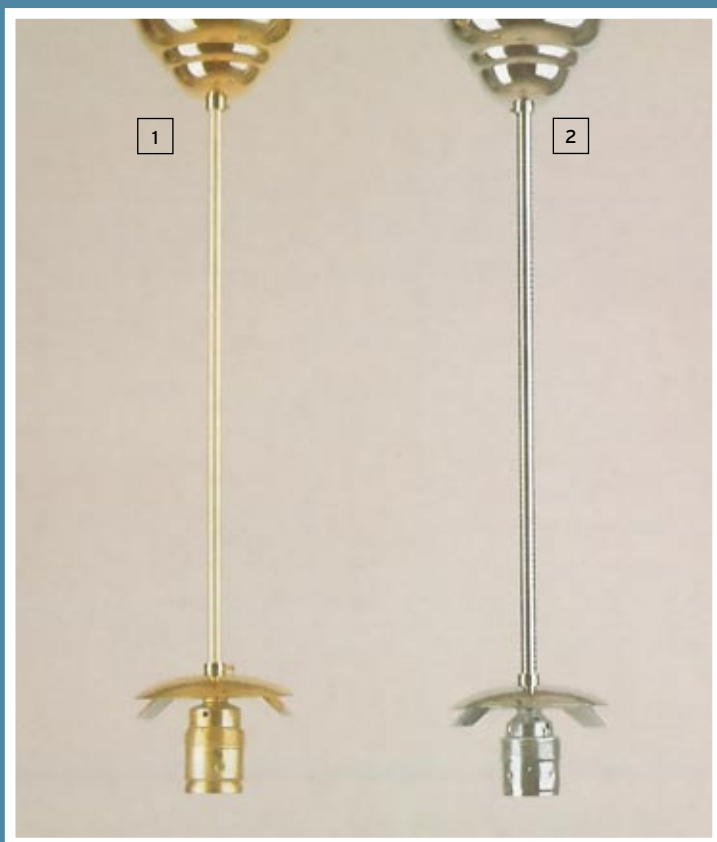

- 1 **Glas 342/25 seidenmatt**
 Ø 25 cm, Lochrand 100 mm, opal-seidenmatt
 o.Abb.:
Glas 343/25 opal
 Ø 25 cm, Lochrand 100 mm, opal-glänzend
- 2 **Glas 343/25/A/halb-opal**
 Ø 25 cm, Lochrand 100 mm, opal-glänzend

- 1 **Pendenaufhängung 40/100 Loch MS**
 Rohrlänge 40 cm
 (passend für die links abgebildeten Gläser)
- 2 **Pendenaufhängung 40/100 Loch chrom**
 Rohrlänge 40 cm

- 1 **Glas 343/30 opal**
 Ø 30 cm, Lochrand 120 mm, opal-glänzend
- 2 **Glas 342/30 seidenmatt**
 Ø 30 cm, Lochrand 120 mm, opal-seidenmatt
- 3 **Glas 343/30/A/halb-opal**
 Ø 30 cm, Lochrand 120 mm, opal-glänzend

- 1 **Pendenaufhängung 40/120 Loch MS**
 Rohrlänge 40 cm
 (passend für die links abgebildeten Gläser)
- 2 **Pendenaufhängung 40/120 Loch chrom**
 Rohrlänge 40 cm

- 1 Pendenaufhängung 40/80 Loch MS
Rohrlänge 40 cm
(passend für die rechts abgebildeten Gläser)
- 2 Pendenaufhängung 40/80 Loch chrom
Rohrlänge 40 cm