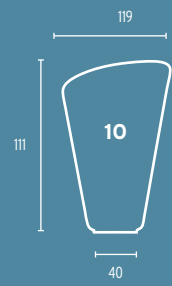

- 1 Glas 447 Kobalt
- 2 Glas 447 opal
- 3 Glas 447 grün
- 4 Glas 447 champ
- alle Gläser matt
- 5 Glas 402 rot-seidenmatt
- 6 Glas 402 opal-seidenmatt
- 7 Glas 402 petrol
- 8 Glas 402 orange

- 9 Glas 395 gelb-seidenmatt
- 10 Glas 395 rot-seidenmatt
- 11 Glas 395 blau-seidenmatt
- 12 Glas 394 rot-seidenmatt
- 13 Glas 392 opal-glänzend
- 14 Glas 392 opal-seidenmatt
- 15 Glas 4-586 blau
- 16 Glas 4-586 rot