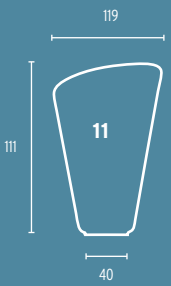

- 1 Glas 447 Kobalt
- 2 Glas 447 opal
- 3 Glas 447 grün
- 4 Glas 447 champ
- alle Gläser matt
- 5 Glas 402 rot-seidenmatt
- 6 Glas 402 opal-seidenmatt
- 7 Glas 402 petrol
- 8 Glas 402 orange

- 9 Glas 395 gelb-seidenmatt
- 10 Glas 395 rot-seidenmatt
- 11 Glas 395 blau-seidenmatt
- 12 Glas 394 rot-seidenmatt
- 13 Glas 392 opal-glänzend
- 14 Glas 392 opal-seidenmatt
- 15 Glas 4-586 blau
- 16 Glas 4-586 rot