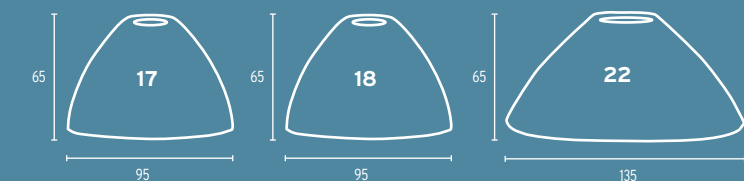

- 1 Glas 372 gold
- 2 Glas 372 klar
- 3 Glas 318 klar
- 4 Glas 317 gold
- 5 Glas 317 klar
  (4,5 am Kopf stehend abgebildet)
- 6 Glas 373 gold
- 7 Glas 373 klar
- 8 Glas 374 klar
- 9 Glas 319 klar
- 10 Glas 358 klar
  (auch in gold lieferbar)
- 11 Glas 357 klar
  (auch in gold lieferbar)
- 12 Glas 359 klar
  (auch in gold lieferbar)
- 13 Glas 450 klar-matt
  (für G9, Öffnung 23mm)
- 14 Glas 451 opal
  (für G9, Öffnung 23mm)

- 15 Glas 449 Schliff
  (für G9, Öffnung 23mm)
- 16 Glas 443 klar-matt
  (für G4, Öffnung 12mm)
- 17 Glas 438 klar-matt
  (für G9, Öffnung 23mm)
- 18 Glas 438 opal-sm
  (für G9, Öffnung 23mm)
- 19 Glas 439 opal-sm
  (für G9, Öffnung 23mm)
- 20 Glas 426 opal-matt
  (für G9, Öffnung 23mm
  oder G4 mit Spezialfeder)
- 21 Glas 427 opal-matt
  (für G9, Öffnung 23mm
  oder G4 mit Spezialfeder)
- 22 Glas 448 Schliff
  (für G9, Öffnung 23mm)