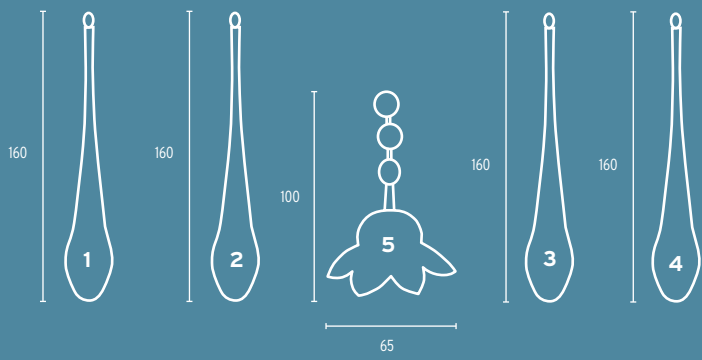

1 Glas 1211 klar (Tropfen) (Länge 16cm) 2 „nicht mehr lieferbar“ 3 Glas 1211 rosa (Tropfen) (Länge 16cm) 4 Glas 1211 rauch (Tropfen) (Länge 16cm) 5 „nicht mehr lieferbar“ 6 Tasse 2157/6 SL 7 Tasse 2126 klar 8 Glasplatte 2210 9 Tasse 2217/5 SL rubin (ohne Behang)	10 Tasse 2217/5 SL topas (ohne Behang) 11 Tasse 2217/5 SL kobalt (ohne Behang) 12 Tasse 2211/5 SL klar (ohne Behang) 13 Tasse 2217 kobalt - mit Behang 14 Tasse 2217 rubin - mit Behang 15 Tasse 2217 topas - mit Behang 16 Tasse 2243 mit Behang 17 Tasse 2211 mit Behang „Strass“ 18 Tasse 2243/10 mm ohne Behang 19 Tasse 2212/10 mm