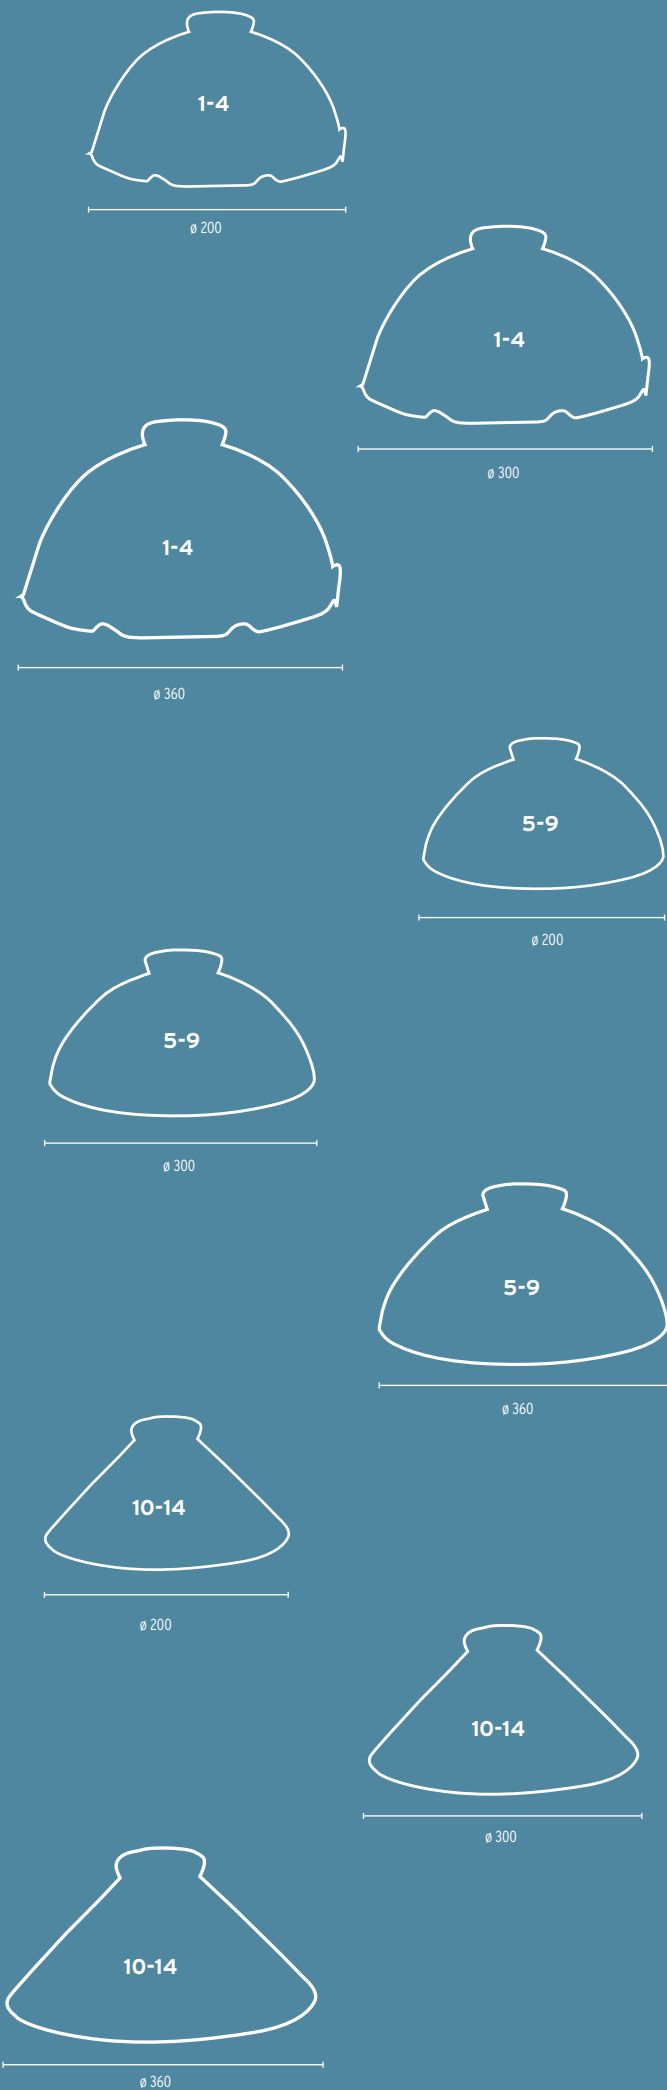

1 Glas 429 opal-matt/silber Ø 20 cm, Griffrand 5,6 cm Glas 430 opal-matt/silber Ø 30 cm, Griffrand 5,6 cm Glas 431 opal-matt/silber Ø 36 cm, Griffrand 8 cm 2 Glas 429 opal-matt/gold Ø 20 cm, Griffrand 5,6 cm Glas 430 opal-matt/gold Ø 30 cm, Griffrand 5,6 cm Glas 431 opal-matt/gold Ø 36 cm, Griffrand 8 cm 3 Glas 429 opal-blau Ø 20 cm, Griffrand 5,6 cm Glas 430 opal-blau „nicht mehr lieferbar“ Glas 431 opal-blau Ø 36 cm, Griffrand 8 cm 4 Glas 429 opal-grün Ø 20 cm, Griffrand 5,6 cm Glas 430 opal-grün „nicht mehr lieferbar“ Glas 431 opal-grün Ø 36 cm, Griffrand 8 cm 5 Glas 432 opal-matt/silber Ø 20 cm, Griffrand 5,6 cm Glas 433 opal-matt/silber Ø 30 cm, Griffrand 5,6 cm Glas 434 opal-matt/silber Ø 36 cm, Griffrand 8 cm 6 Glas 432 opal-matt/gold Ø 20 cm, Griffrand 5,6 cm Glas 433 opal-matt/gold Ø 30 cm, Griffrand 5,6 cm Glas 434 opal-matt/gold Ø 36 cm, Griffrand 8 cm 7 Glas 432 opal-blau Ø 20 cm, Griffrand 5,6 cm Glas 433 opal-blau Ø 30 cm, Griffrand 5,6 cm Glas 434 opal-blau Ø 36 cm, Griffrand 8 cm	8 Glas 432 opal-weinrot Ø 20 cm, Griffrand 5,6 cm Glas 433 opal-weinrot Ø 30 cm, Griffrand 5,6 cm Glas 434 opal-weinrot Ø 36 cm, Griffrand 8 cm 9 Glas 432 opal-grün Ø 20 cm, Griffrand 5,6 cm Glas 433 opal-grün Ø 30 cm, Griffrand 5,6 cm Glas 434 opal-grün Ø 36 cm, Griffrand 8 cm 10 Glas 435 opal-matt/silber Ø 20 cm, Griffrand 5,6 cm Glas 436 opal-matt/silber Ø 30 cm, Griffrand 5,6 cm Glas 437 opal-matt/silber Ø 36 cm, Griffrand 8 cm 11 Glas 435 opal-matt/gold Ø 20 cm, Griffrand 5,6 cm Glas 436 opal-matt/gold Ø 30 cm, Griffrand 5,6 cm Glas 437 opal-matt/gold Ø 36 cm, Griffrand 8 cm 12 Glas 435 opal-blau Ø 20 cm, Griffrand 5,6 cm Glas 436 opal-blau Ø 30 cm, Griffrand 5,6 cm Glas 437 opal-blau Ø 36 cm, Griffrand 8 cm 13 Glas 435 opal-weinrot Ø 20 cm, Griffrand 5,6 cm Glas 436 opal-weinrot Ø 30 cm, Griffrand 5,6 cm Glas 437 opal-weinrot Ø 36 cm, Griffrand 8 cm 14 Glas 435 opal-grün Ø 20 cm, Griffrand 5,6 cm Glas 436 opal-grün Ø 30 cm, Griffrand 5,6 cm Glas 437 opal-grün Ø 36 cm, Griffrand 8 cm