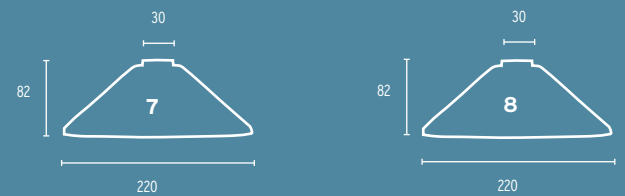

- 1 Glas 363 opal, champ., grün oder kobalt Griffrand
- 2 Glas 364 opal, champ., grün oder kobalt Griffrand
- 3 Glas 365 opal, champ., grün oder kobalt Griffrand
- 4 Glas 403 petrol-seidenmatt
- 5 Glas 446 Kobalt
- 6 Glas 446 opal

- 7 Glas 445 Kobalt
- 8 Glas 445 opal
- 9 Glas 446 grün
- 10 Glas 446 champ
- 11 Glas 445 grün
- 12 Glas 445 champ

5-12 alle Gläser matt