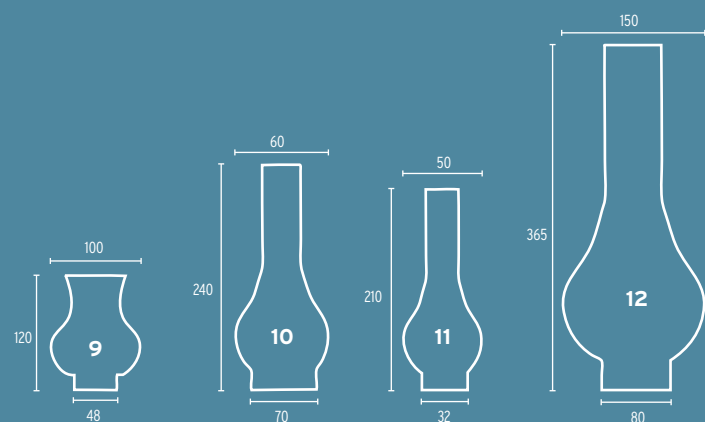

- 1 Glas 372 gold
- 2 Glas 372 klar
- 3 Glas 318 klar
- 4 Glas 317 gold
- 5 Glas 317 klar
  (4,5 am Kopf stehend abgebildet)
- 6 Glas 373 gold
- 7 Glas 373 klar
- 8 Glas 374 klar
- 9 Glas 319 klar
- 10 Glas 358 klar
  (auch in gold lieferbar)
- 11 Glas 357 klar
  (auch in gold lieferbar)
- 12 Glas 359 klar
  (auch in gold lieferbar)
- 13 Glas 450 klar-matt
  (für G9, Öffnung 23mm)
- 14 Glas 451 opal
  (für G9, Öffnung 23mm)

- 15 Glas 449 Schliff
  (für G9, Öffnung 23mm)
- 16 Glas 443 klar-matt
  (für G4, Öffnung 12mm)
- 17 Glas 438 klar-matt
  (für G9, Öffnung 23mm)
- 18 Glas 438 opal-sm
  (für G9, Öffnung 23mm)
- 19 Glas 439 opal-sm
  (für G9, Öffnung 23mm)
- 20 Glas 426 opal-matt
  (für G9, Öffnung 23mm
  oder G4 mit Spezialfeder)
- 21 Glas 427 opal-matt
  (für G9, Öffnung 23mm
  oder G4 mit Spezialfeder)
- 22 Glas 448 Schliff
  (für G9, Öffnung 23mm)