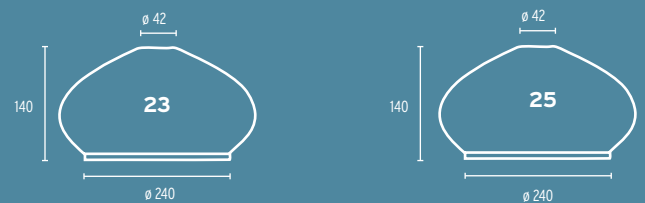

- 1 Glas 414 champ.-matt/MS
- 2 Glas 414 opal/MS
- 3 Glas 420 champ.-grün/MS
- 4 Glas 413 opal/MS
- 5 Glas 420 opal-blau/MS
- 6 Glas 419 champ.-grün/MS
- 7 Glas 413 champ./MS
- 8 Glas 419 opal-blau/MS
- 9 Glas 412 champ/Pat.
- 10 Glas 412 champ/MS
- 11 Glas 418 champ-grün/MS
- 12 Glas 418 champ-grün/Pat
- 13 Glas 418 opal-blau/satin
- 14 Glas 418 champ-blau/Pat
- 15 Glas 418 champ-blau/MS

- 16 Glas 418 opal-blau/MS
- 17 Glas 418 opal-grün/MS
- 18 Glas 418 opal-grün/Pat
- 19 Glas 418 opal-blau/Pat
- 20 Glas 412 opal/Pat
- 21 Glas 412 opal/MS
- 22 Glas 412 opal/satin
- 23 Glas 385 opal-gold
- 24 Glas 386 opal-gold
- 25 Glas 385 opal-Patina
- 26 Glas 386 opal-Patina
- 27 Glas 387 opal-Patina
- 28 Glas 387 opal-gold

21-26 auch in opal-satin lieferbar