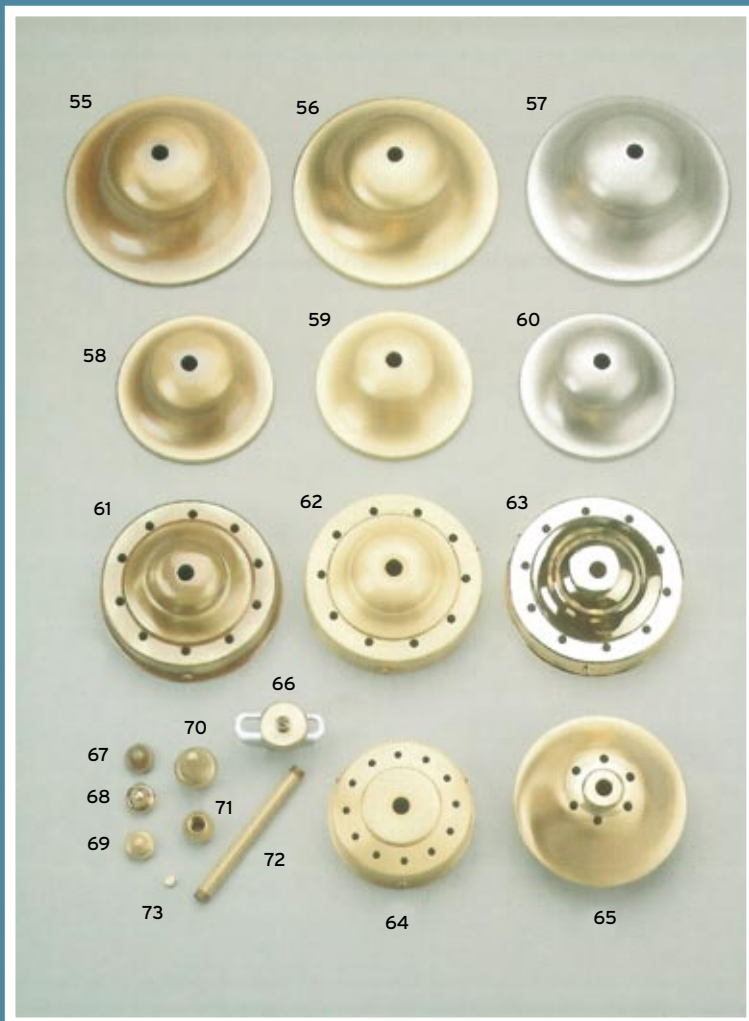

- 1 Rosette 933/13 mm gold
- 2 Rosette 2101/10 mm oder 13 mm PVC chrom
- 3 Rosette 2101/10 mm PVC MS
- 4 „nicht mehr lieferbar“
- 5 Rosette 2000/10 mm MS
- 6 Rosette 932/10 mm Zinn
- 7 Rosette 932/10 mm Patina
- 8 Rosette 599/10 mm schwarz
- 9 Rosette 932/10 mm MS
- 10 Rosette 932/10 mm chrom
- 11 Rosette 932/10 mm gold
- 12 Rosette 2105/10 mm oder 13 mm PVC chrom
- 13 „nicht mehr lieferbar“
- 14 Rosette 2100/10 mm PVC silber
- 15 Rosette 2100/10 PVC gold
- 16 Rosette 2100/10 PVC weiß
- 17 Rosette 2100/10 PVC schwarz
- 18 Rosette 2100/Kabel PVC silber
- 19 Rosette 2100/Kabel PVC gold
- 20 Rosette 2000/Kabel PVC schwarz
- 21 Rosette 2000/Kabel PVC weiß
- 22 Rosette 2000/Kabel PVC braun
- 23 Rosette 2000/H/Kabel PVC Holz
- 24 Kaschierung E 27 MS
- 25 Kaschierung E 27 chrom
- 26 Kaschierung E 27 gold
- 27 Kaschierung E 27 Patin
- 28 Kristallreinigungsspray
- 29 Rastl Ø 125 mm Messing
- 30 Kaschierung E 14 MS
- 31 Kaschierung E 14 chrom
- 32 Kaschierung E 14 gold
- 33 Kaschierung E 14 Patina
- 34 Rastl Ø 115 mm Messing
- 35 Rastl Ø 105 mm Messing
- 36 Platte 95 Patina
- 37 Halbkugel 317/65 Ø MS
- 38 Halbkugel 317/65 Ø Patina
- 39 Rastl Ø 85 mm Messing
- 40 Kaschierung 1054 PVC-MS
- 41 Platte 95 MS
- 42 Kaschierung 1054 chrom
- 43 Kaschierung 1054 MS
- 44 Kaschierung 1054 schwarz
- 45 Kaschierung 1054 PVC-chrom
- 46 Kaschierung 1054 Patina
- 47 Platte 50,5 Messing
- 48 Kaschierung 1075/PVC-chrom MS
- 49 Kaschierung 1075/MS
- 50 Kaschierung 1075/PVC-MS
- 51 Kaschierung 1075/chrom
- 52 Kaschierung 2174 Patina
- 53 Kaschierung 2174 gold
- 54 Kaschierung 2174 MS
- 55 Kaschierung 1525/137 Patina
- 56 Kaschierung 1525/137 MS-matt
- 57 Kaschierung 1525/137 Satin
- 58 Kaschierung 1525/102 Patina
- 59 Kaschierung 1525/102 MS-matt
- 60 Kaschierung 1525/102 Satin
- 61 Rastl 1319/110 Patina
- 62 Rastl 1319/110 Bronze
- 63 Rastl 1319/110 MS
- 64 Rastl 1530/90 Bronze
- 65 Rastl 1440/103/82 Bronze
- 66 Ausgleichsbügel (für Wendelzüge)
- 67 Knopf 1460, M 10 x 1 Patina, VE 5
- 68 Knopf 1460, M 10 x 1 gold, VE 5
- 69 Knopf 1460, M 10 x 1 Bronze, VE 5
- 70 Knopf 1510, M 10 x 1 Bronze, VE 5
- 71 Kugel 1524/20 mm, M 10 x 1 Bronze, VE 5
- 72 Rohr 1524/10 cm Bronze
- 73 Hutmutter M3 Bronze, VE 10