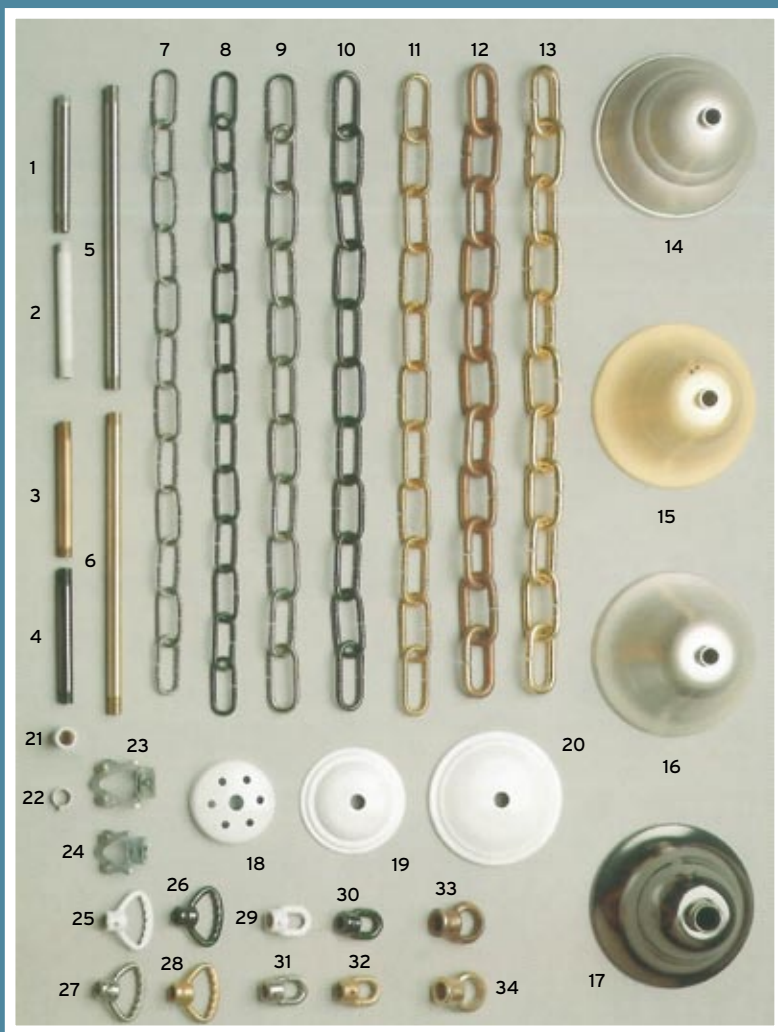

- 1 Kettenstangerl 90, M 10 x 1 Satin
- 2 Kettenstangerl 90, M 10 x 1 weiß
- 3 Kettenstangerl 90, M 10 x 1 Bronze
- 4 Kettenstangerl 90, M 10 x 1 nickel/schwarz
- 5 Rohr M 10 x 1 Satin
- 6 Rohr M 10 x 1 MS-matt
- 7 Kette 40 x 17 x 2,7, 1 m Satin
- 8 Kette 40 x 17 x 2,7, 1 m Nickel/schwarz
- 9 Kette 47 x 20 x 4, 1 m Satin
- 10 Kette 47 x 20 x 4, 1 m Nickel/schwarz
- 11 Kette 47 x 20 x 4, 1 m Bronze
- 12 Kette 60 x 49 x 6, 1 m Patina
- 13 Kette 60 x 49 x 6, 1 m Gold
- 14 Rosette 932/10 mm Satin
- 15 Rosette 1213/10 mm MS-matt
- 16 Rosette 1213/10 mm Satin
- 17 Rosette 932/16 mm Nickel/schwarz
- 18 Kaschierung 1054 weiß
- 19 Kaschierung 2174/70 mm weiß
- 20 Kaschierung 2174/90 mm weiß
- 21 Muffe M 10 x 1 weiß + 2 Stellschrauben, VE 10
- 22 Stelling 10 mm weiß, VE 10
- 23 Rohraufhänger 1/4", VE 20
- 24 Rohraufhänger M 10 x 1, VE 20
- 25 Zentrierringnippel M 10 x 1 weiß
- 26 Zentrierringnippel M 10 x 1 Nickel/schwarz
- 27 Zentrierringnippel M 10 x 1 Satin
- 28 Zentrierringnippel M 10 x 1 MS-matt
- 29 Ringnippel M 10 x 1, B4, weiß
- 30 Ringnippel M 10 x 1, B4, Nickel/schwarz

- 31 Ringnippel M 10 x 1, B4, Satin
- 32 Ringnippel M 10 x 1, B4, MS-matt
- 33 Ringnippel 1/4" Patina
- 34 Ringnippel 1/4" MS
- 35 Kerzenhülse E14/120 mm Antik, VE5
- 36 Kerzenhülse E14/100 mm Antik, VE5
- 37 Kerzenhülse E14/85 mm Antik, VE5
- 38 Kerzenhülse E14/65 mm Antik, VE5
- 39 Kerzenhülse E14/100 mm rot, VE5
- 40 Kerzenhülse E14/85 mm rot, VE5
- 41 Kerzenhülse E14/65 mm weiß, VE5
- 42 Kerzenhülse E14/85 mm weiß, VE5
- 43 Kerzenhülse E14/100 mm weiß, VE5
- 44 Kerzenhülse E14/120 mm weiß, VE5
- 45 Kerzenhülse E14/65 mm creme, VE5
- 46 Kerzenhülse E14/85 mm creme, VE5
- 47 „nicht mehr lieferbar“
- 48 Lampenverteiler 2 x E27 mit Zugschalter
- 49 Wandarmatur 233/2
- 50 Wandarmatur 351/2
- 51 Wandarmatur 351/1
- 52 Kerzenfassung E14/95 - 125 mm verstellbar, VE 5
- 53 Kerzenfassung E14/100 mm, VE 5
- 54 Kerzenfassung E14/85 mm, VE 5
- 55 Kerzenfassung E14/65 mm, VE 5

- 56 Fassung E14, M 10 x 1, Metall verzinkt, VE 5
- 57 Fassung E14, M 10 x 1, Metall vermess., VE 5
- 58 Fassung E14, M 10 x 1, PVC silber, VE 5
- 59 Fassung E14, M 10 x 1, PVC gold, VE 5
- 60 Fassung E14, M 10 x 1, PVC schwarz, VE 5
- 61 Fassung E14, Bügel, Keramik, VE 5
- 62 Fassung E27, Bügel, Keramik, VE 5
- 63 Pendelfassung E27 PVC weiß mit Zugentlastung, VE 5
- 64 Pendelfassung E27 PVC schwarz mit Zugentlastung, VE 5
- 65 Fassung E14, M 10 x 1 FR, Metall verm., VE 5
- 66 Fassung E14, M 10 x 1 FR, PVC gold, VE 5
- 67 Fassung E14, M 10 x 1 FR, Metall verz., VE 5
- 68 Fassung E14, M 10 x 1 FR, PVC schwarz., VE 5
- 69 Glashaltfeder 1264, VE 10
- 70 Fassung E27 M 10 x 1, PVC silber, VE 5
- 71 Fassung E27 M 10 x 1, PVC gold, VE 5
- 72 Fassung E27, M 10 x 1, PVC schwarz, VE 5
- 73 Fassung E27, M 10 x 1, Keramik, VE 5
- 74 Fassung E27 M 10 x 1, Metall verm., VE 5
- 75 Fassung E27 M 10 x 1, Metall verz., VE 5