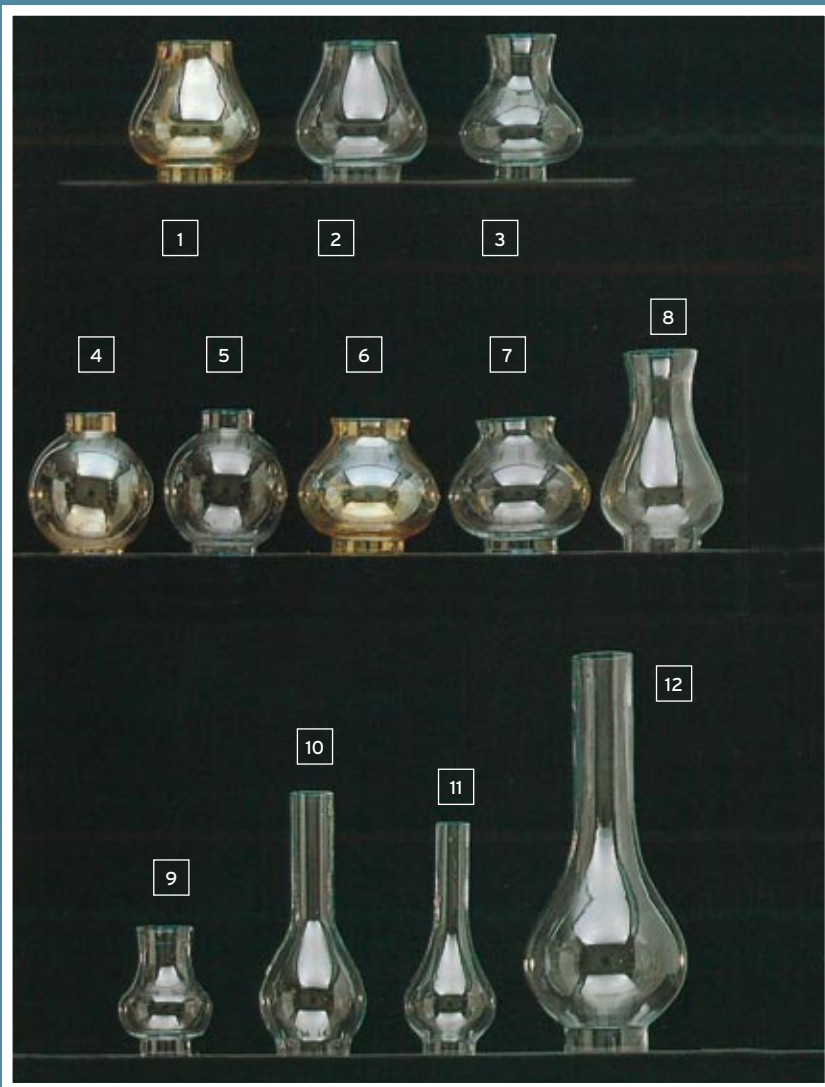

orion

Leuchten mit Stil

Ersatzteile

- 1 Glas 372 gold
- 2 Glas 372 klar
- 3 Glas 318 klar
- 4 Glas 317 gold
- 5 Glas 317 klar
(4,5 am Kopf stehend abgebildet)
- 6 Glas 373 gold
- 7 Glas 373 klar
- 8 Glas 374 klar
- 9 Glas 319 klar
- 10 Glas 358 klar
(auch in gold lieferbar)
- 11 Glas 357 klar
(auch in gold lieferbar)
- 12 Glas 359 klar
(auch in gold lieferbar)
- 13 Glas 450 klar-matt
(für G9, Öffnung 23mm)
- 14 Glas 451 opal
(für G9, Öffnung 23mm)

- 11 Glas 40W opal/74,5mm, 40W
- 12 Glas 60W, opal/84,5mm, 60W
- 13 Glas 11-980 opal, Kunststoff
Ø 200mm (mit Schraubgewinde)
o.Abb.: Glas 11-985 opal,
Kunststoff, Ø 150mm (mit
Schraubgewinde)

- 1 Glas 322 klar (f. E27)
- 2 Glas 207 Blumen (f. E27)
- 3 Glas 216 klar (f. E27)
- 4 Glas 1439 (f. E14)
- 5 Glas 276 opal (f. E14)
- 6 Glas 1456 (f. E14)