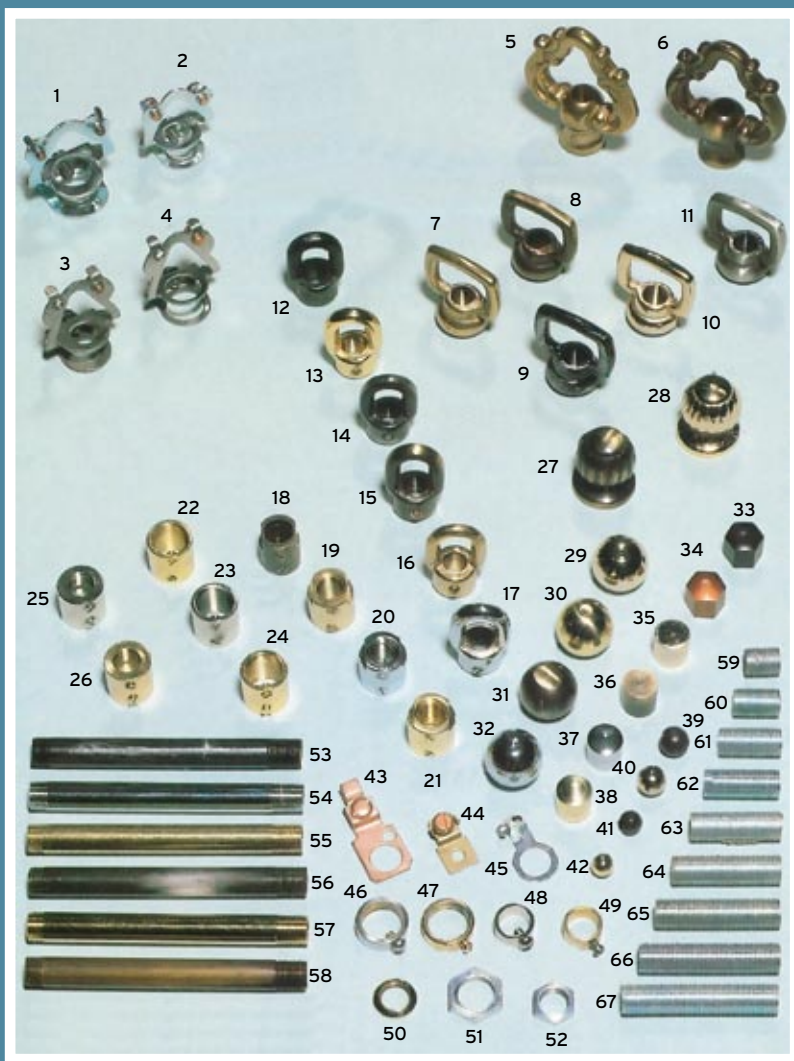

1. 1 Rohraufhänger 1/4", VE 10
2. 2 Rohraufhänger M 10 x 1, VE 20
3. 3 Patentaufhänger, ohne Gewinde für Rohr Ø 10, VE 20
4. 4 Patentaufhänger, ohne Gewinde für Rohr 1/4", VE 20
5. 5 Ringnippel 1236 MS
6. 6 Ringnippel 1236 Patina
7. 7 Zentrierungsrippel M 10 x 1 MS
8. 8 Zentrierungsrippel M 10 x 1 Patina
9. 9 Zentrierungsrippel M 10 x 1 schwarz/silber
10. 10 Zentrierungsrippel M 10 x 1 gold
11. 11 Zentrierungsrippel M 10 x 1 Zinn
12. 12 Ringnippel M 10 x 1 B4 schwarz/silber
13. 13 Ringnippel M 10 x 1 B4 gold
14. 14 Ringnippel M 10 x 1 B4 Zinn
15. 15 Ringnippel M 10 x 1 B4 Patina
16. 16 Ringnippel M 10 x 1 B4 MS
17. 17 Ringnippel M 10 x 1 B4 chrom
18. 18 Muffe M 10 x 1, +2 Stellschrauben Patina, VE 10
19. 19 Muffe M 10 x 1, +2 Stellschrauben MS, VE 10
20. 20 Muffe M 10 x 1, +2 Stellschrauben chrom, VE 10
21. 21 Muffe M 10 x 1, +2 Stellschrauben gold, VE 10
22. 22 Muffe 1/4", +2 Stellschrauben MS, VE 5
23. 23 Muffe 1/4", +2 Stellschrauben chrom, VE 5
24. 24 Muffe 1/4", +2 Stellschrauben gold, VE 5
25. 25 Muffenreduktion 1/4" x 1,8" chrom +2 Stellschrauben, VE 5
26. 26 Muffenreduktion 1/4" x 1,8" MS +2 Stellschrauben, VE 5
27. 27 Knopf 1235 M 10 x 1 Patina, VE 5
28. 28 Knopf 1235 M 10 x 1 MS, VE 5

1. 29 Kugel 20, M 10 x 1 gold, VE 5
2. 30 Kugel 20, M 10 x 1 MS, VE 5
3. 31 Kugel 20, M 10 x 1 Patina, VE 5
4. 32 Kugel 20, M 10 x 1 chrom, VE 5
5. 33 Sechskantknopf M 10 schwarz, VE 10
6. 34 Sechskantknopf M 10 x 1 Kupfer, VE 10
7. 35 Knopf M 10 x 1 gold, VE 10
8. 36 Knopf M 10 x 1 Patina, VE 10
9. 37 Knopf M 10 x 1 chrom, VE 10
10. 38 Knopf M 10 x 1 MS, VE 10
11. 39 Kugel 10, M 4 x 1 Patina, VE 10
12. 40 Kugel 10, M 4 x 1 gold, VE 10
13. 41 Kugel 8, M 3 x 1 Patina, VE 10
14. 42 Kugel 8, M 3 x 1 gold, VE 10
15. 43 Erdungsbügel 10 mm, VE 10
16. 44 Erdungsbügel 4 mm, VE 10
17. 45 Erdungsbügel 10 mm mit Büchse, VE 10
18. 46 Stellring 1/4" chrom, VE 10
19. 47 Stellring 1/4" MS, VE 10
20. 48 Stellring 10 mm chrom, VE 10
21. 49 Stellring 10 mm MS, VE 10
22. 50 Halbrundmutter M 10 x 1 Messing, VE 20
23. 51 Sechskantmutter 1/4" Eisen, VE 20
24. 52 Sechskantmutter M 10 x 1 Eisen, VE 20
25. 53 Kettenstangerl 95, M 10 x 1 schwarz/silber
26. 54 Kettenstangerl 95, M 10 x 1 chrom
27. 55 Kettenstangerl 95, M 10 x 1 MS
28. 56 Kettenstangerl 95, M 10 x 1 Zinn
29. 57 Kettenstangerl 95, M 10 x 1 gold
30. 58 Kettenstangerl 95, M 10 x 1 Patina

1. 59 Egalnippel M 10 x 1, 12 mm, VE 20
2. 60 Egalnippel M 10 x 1, 15 mm, VE 20
3. 61 Egalnippel M 10 x 1, 20 mm, VE 20
4. 62 Egalnippel M 10 x 1, 25 mm, VE 20
5. 63 Egalnippel M 10 x 1, 30 mm, VE 20
6. 64 Egalnippel M 10 x 1, 35 mm, VE 10
7. 65 Egalnippel M 10 x 1, 40 mm, VE 10
8. 66 Egalnippel M 10 x 1, 45 mm, VE 10
9. 67 Egalnippel M 10 x 1, 50 mm, VE 10
10. 68 Kaschierung 2174/70, Patina
11. 69 Kaschierung 2174/70, chrom
12. 70 Kaschierung 2174/70, MS
13. 71 Kaschierung 2174/70, Patina
14. 72 Kaschierung 2174/90, chrom
15. 73 Kaschierung 2174/90, MS
16. 74 Rastl Ø 125, chrom
17. 75 Rastl Ø 125, Patina
18. 76 Rastl Ø 115, chrom
19. 77 Rastl Ø 115, Patina
20. 78 Rastl Ø 105, chrom
21. 79 Rastl Ø 105, Patina
22. 80 Rastl Ø 85, chrom
23. 81 Rastl Ø 85, Patina
24. 82 Glashalter 130/42
25. 83 Glashalter 902/110/40
26. 84 Schirmhalter 17/40, MS
27. 85 Schirmhalter 17/40, Patina
28. 86 Abdeckung 80/100, MS
29. 87 Glashalter 80, VZ
30. 88 Abdeckung 120/150, MS

1. 89 Glashalter 120, VZ
2. 90 Abdeckung 100/125, MS
3. 91 Glashalter 100, VZ