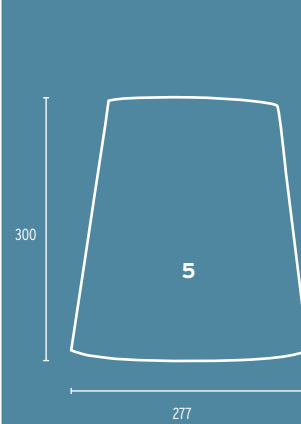

- 1 Glas 456 opal/gold-matt
- 2 Glas 456 opal-satin
- 3 Glas 452 opal
- 4 Glas 455 opal (Halbschale)
- 5 Glas 453 opal
- 6 Glas 454 opal
- 7 Glas 460 klar-matt
- 8 Glas 461 klar-matt