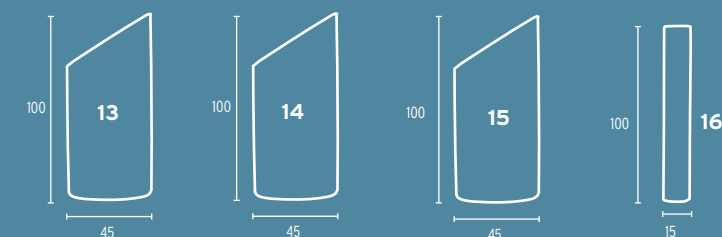

- 1 Glas 372 gold
- 2 Glas 372 klar
- 3 Glas 318 klar
- 4 Glas 317 gold
- 5 Glas 317 klar
  (4,5 am Kopf stehend abgebildet)
- 6 Glas 373 gold
- 7 Glas 373 klar
- 8 Glas 374 klar
- 9 Glas 319 klar
- 10 Glas 358 klar
  (auch in gold lieferbar)
- 11 Glas 357 klar
  (auch in gold lieferbar)
- 12 Glas 359 klar
  (auch in gold lieferbar)
- 13 Glas 450 klar-matt
  (für G9, Öffnung 23mm)
- 14 Glas 451 opal
  (für G9, Öffnung 23mm)

- 15 Glas 449 Schliff
  (für G9, Öffnung 23mm)
- 16 Glas 443 klar-matt
  (für G4, Öffnung 12mm)
- 17 Glas 438 klar-matt
  (für G9, Öffnung 23mm)
- 18 Glas 438 opal-sm
  (für G9, Öffnung 23mm)
- 19 Glas 439 opal-sm
  (für G9, Öffnung 23mm)
- 20 Glas 426 opal-matt
  (für G9, Öffnung 23mm
  oder G4 mit Spezialfeder)
- 21 Glas 427 opal-matt
  (für G9, Öffnung 23mm
  oder G4 mit Spezialfeder)
- 22 Glas 448 Schliff
  (für G9, Öffnung 23mm)