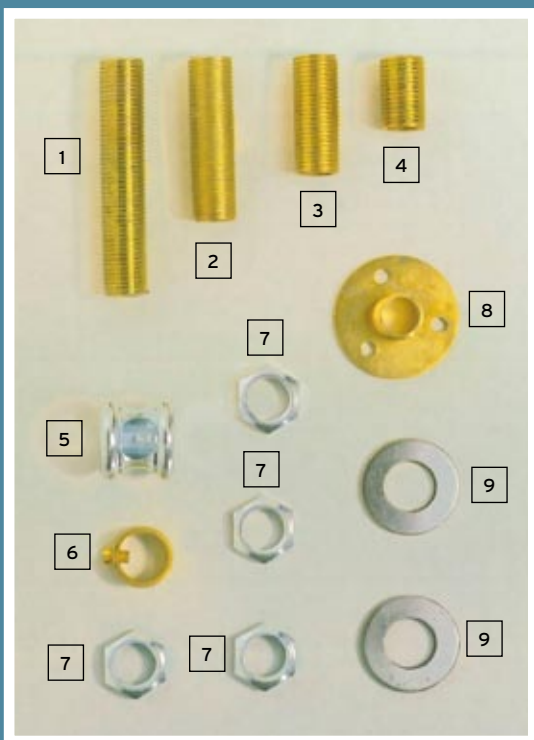

„Bastler-set“ klein bestehend aus Nr. 1-9

- 1 Egalnippel M 10 x 1, 50 mm Eisen-verz. (1 Stk)
- 2 Egalnippel M 10 x 1, 35 mm Eisen-verz. (1 Stk)
- 3 Egalnippel M 10 x 1, 25 mm Eisen-verz. (1 Stk)
- 4 Egalnippel M 10 x 1, 15 mm Eisen-verz. (1 Stk)
- 5 Einführung M 10 x 1, 15 mm Eisen-verz./1-Loch (1 Stk)
- 6 Stelling 10 mm MS (1 Stk.)
- 7 SK-Mutter M 10 x 1
  Eisen-verz./SW 13 H 3,8 mm HR (4 Stk)
- 8 MS-Scheibennippel 26 ER M
  10 x 1 (1 Stk)
- 9 Beilagscheibe M 10
  Eisen-verz./Din 7349 (2 Stk)
- 10 Rosette 2104/10 mm gold PVC
  (Ø 9 cm, H 11 cm)
- 11 Rosette 2104/13 mm chrom PVC
  (Ø 9 cm, H 11 cm)
- 12 Rosette 2101/13 mm PVC chrom
  (Ø 12 cm, H 9 cm)
- 13 Rosette 2101/10 mm PVC MS
  (Ø 12 cm, H 9 cm)
- 14 Rosette 2103/10 mm chrom PVC
  (Ø 9 cm, H 7 cm)
- 15 Rosette 2103/10 mm gold PVC
  (Ø 9 cm, H 7 cm)
- 16 Rosette 1214/10 mm chrom Metall
  (Ø 11 cm, H 6 cm)
- 17 Rosette 1214/10 mm gold Metall
  (Ø 11 cm, H 6 cm)
- 18 Rosette 49/10 mm MS/Metall
  (Ø 8 cm, H 5 cm)
- 19 „nicht mehr lieferbar“
- 20 Rosette 2107/10 mm PVC chrom
  (Ø 9 cm, H 8 cm)
- 21 Rosette 2000/10 mm PVC chrom
  (Ø 7 cm, H 7 cm)
- 22 Beispiel für verkaufsfördernde SB-Verpackung
- 23 „Bastler-set“ klein
- 24 Str. 10-321
  (elektron. Trafo 200 VA)
- 25 Str. 10-322
  (elektron. Trafo 250 VA)
- 26 Str. 10-226
  (elektron. Trafo 150 VA)
- 27 Str. 10-188
  (elektron. Trafo 105 VA)
- 28 Str. 10-187
  (elektron. Trafo 60 VA)
- 29 Fußtretdimmer 60-500W gold
- 30 Fußtretdimmer 60-500W schwarz
- 31 Blockklemmleiste 12-teilig PVC
- 32 Dimmerzwischenschalter 60-160 W gold
- 33 Dimmerzwischenschalter 60-160 W schwarz