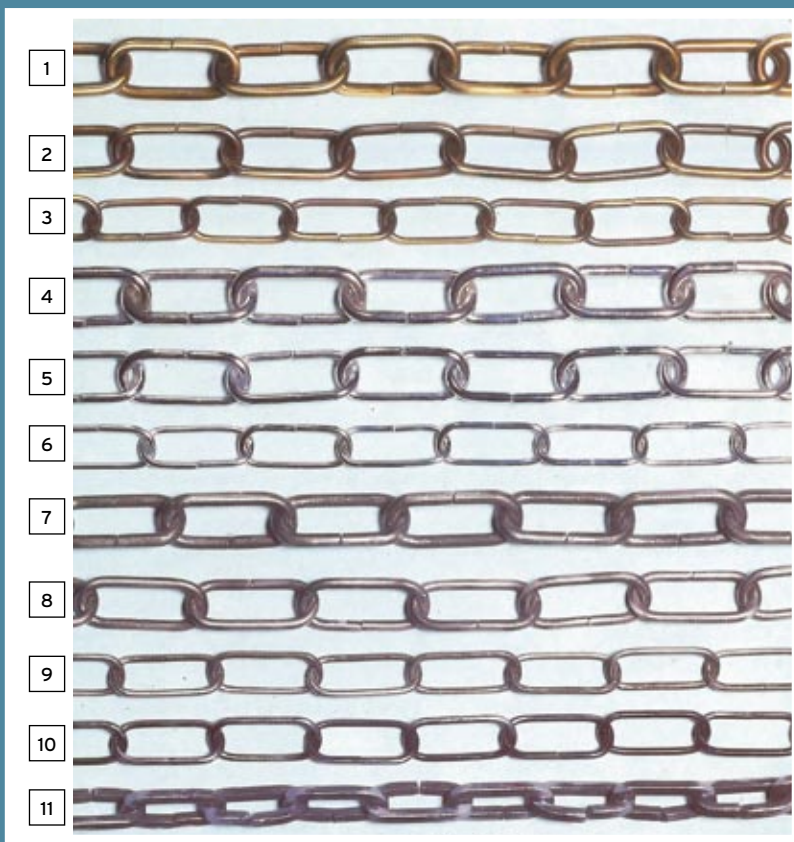

- 1 Kette 48 x 22 x Ø 5, 1m Patina
- 2 Kette 47 x 20 x Ø 4, 1m Patina
- 3 Kette 40 x 17 x Ø 2,7 1m Patina
- 4 Kette 48 x 22 x Ø 5, 1m chrom
- 5 Kette 47 x 20 x Ø 4, 1m chrom
- 6 Kette 40 x 17 x Ø 2,7, 1m chrom
- 7 Kette 48 x 22 x Ø 5, 1m Zinn
- 8 Kette 47 x 20 x Ø 4, 1m Zinn
- 9 Kette 40 x 17 x Ø 2,7, 1m Zinn
- 10 Kette 40 x 17 x Ø 2,7, 1m Fe-schwarz
- 11 Kette 40 x 17 x Ø 4, 1m schwarz-silber
  o.Abb.:
- Kette 40 x 17 x Ø 4, 1m Fe-schwarz
- 12 Kette 2126/50 x 36, 1m gold
- 13 Kette 48 x 22 x Ø 5, 1m MS
- 14 Kette MS 47 x 20 x Ø 4, 1m
- 15 Kette MS 40 x 17 x Ø 2,7, 1m
- 16 Kette 48 x 22 x Ø 5, 1m gold
- 17 Kette 47 x 20 x Ø 4, 1m gold
- 18 Kette 40 x 17 x Ø 2,7, 1m gold
- 19 Rohr Ø Alu, PVC weiß 30-70 cm
- 20 Rohr 10 Ø Patina, 10-130 cm
- 21 Rohr 1/4" MS, 10-130 cm
- 22 Rohr 10 Ø MS, 10-130 cm
- 23 Rohr 1/4" gold, 10-130 cm
- 24 Rohr 10 Ø gold, 10-130 cm
- 25 Rohr 1/4" chrom, 10-130 cm
- 26 Rohr 10 Ø chrom, 10-120 cm
- 27 Kettenzange