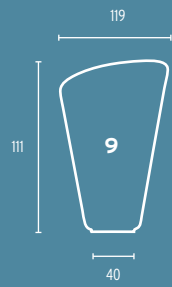

- 1 Glas 447 Kobalt
- 2 Glas 447 opal
- 3 Glas 447 grün
- 4 Glas 447 champ
- alle Gläser matt
- 5 Glas 402 rot-seidenmatt
- 6 Glas 402 opal-seidenmatt
- 7 Glas 402 petrol
- 8 Glas 402 orange

- 9 Glas 395 gelb-seidenmatt
- 10 Glas 395 rot-seidenmatt
- 11 Glas 395 blau-seidenmatt
- 12 Glas 394 rot-seidenmatt
- 13 Glas 392 opal-glänzend
- 14 Glas 392 opal-seidenmatt
- 15 Glas 4-586 blau
- 16 Glas 4-586 rot