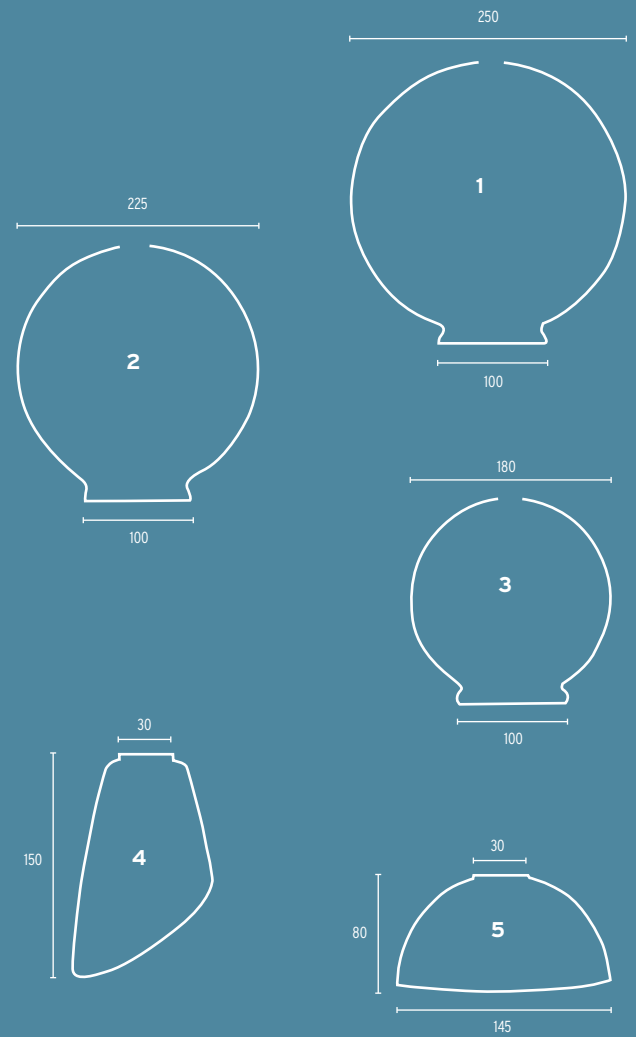

- 1 Glas 410/25 matt mit Loch für Zierknopf
- 2 Glas 408/22 matt mit Loch für Zierknopf
- 3 Glas 407/18 matt mit Loch für Zierknopf
- 4 Glas 377 opal
- 5 Glas 378 opal
- 6 Glas 341/15 opal
- 7 Glas 405 opal
- 8 Glas 645/122/100 opal oder champ
- 9 Glas 645/230/190 opal oder champ
- 10 Glas 645/260/235 opal oder champ