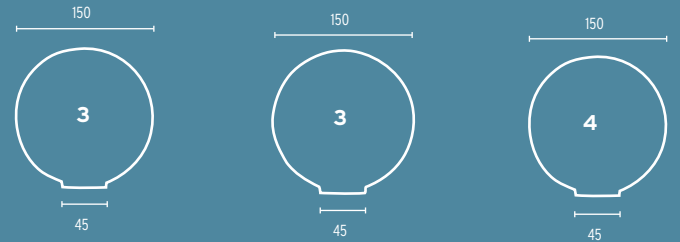

- 1 Glas 337 opal oder champ.
- 2 Glas 338 opal oder champ.
- 3 Glas 353 Blasen-klar oder Blasen-gold
- 4 Glas 362
- 5 „nicht mehr lieferbar“
- 6 „nicht mehr lieferbar“
- 7 Glas 330 opal

- 8 Glas 329 opal
- 9 Glas 328 opal (Loch)
- 10 Glas 330 champ.
- 11 Glas 329 champ.
- 12 Glas 328 champ. (Loch)