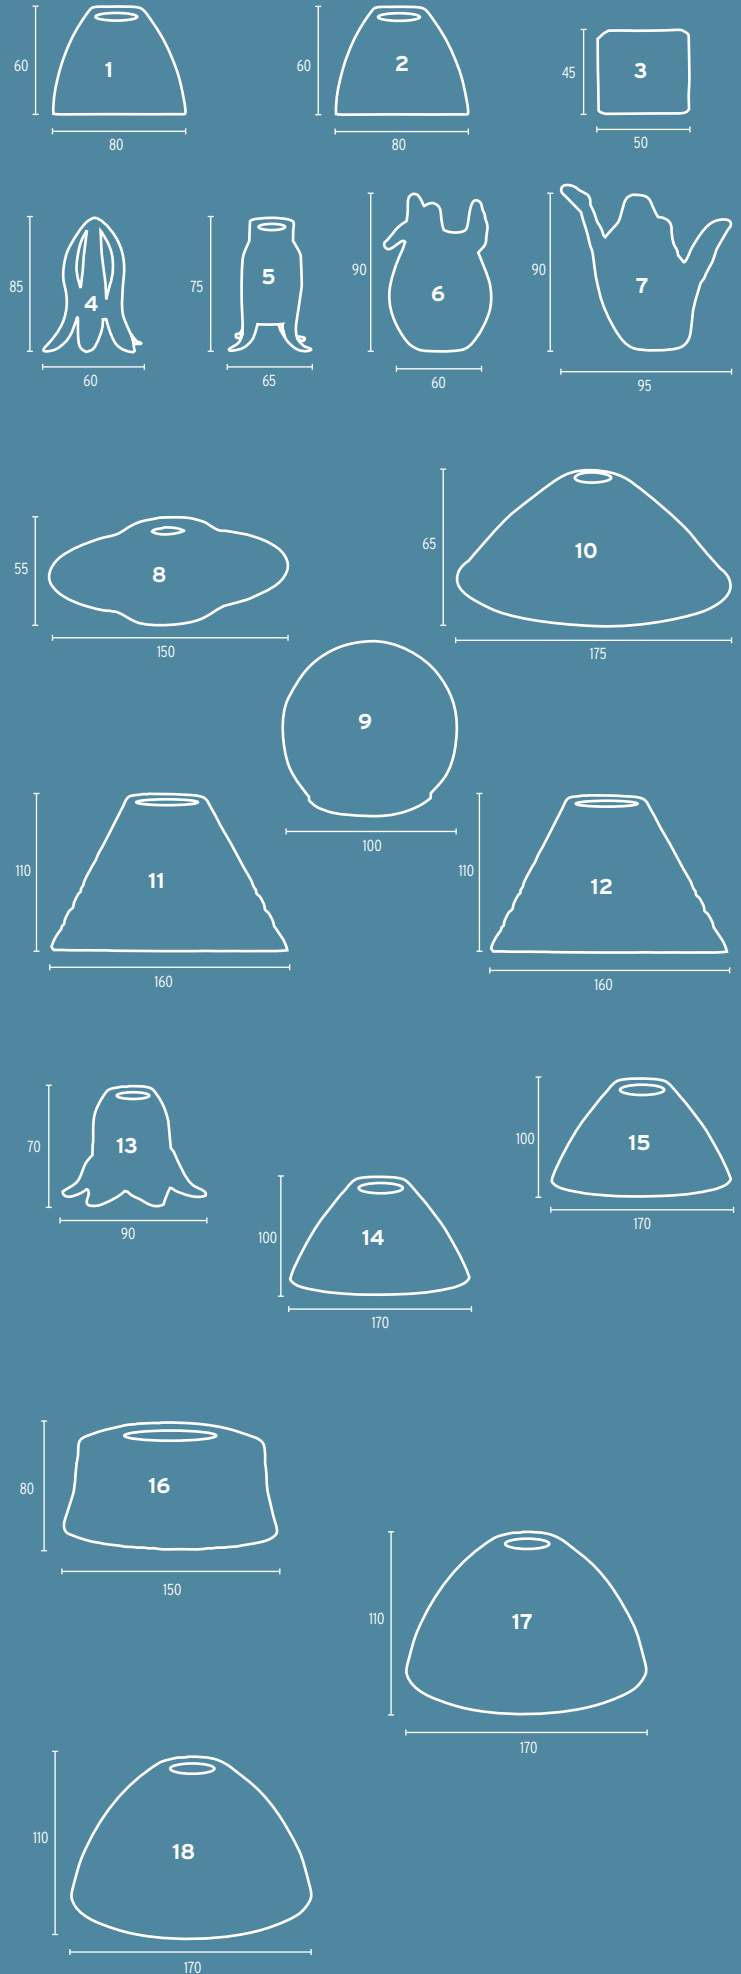

1. 1 Glas 2-1118 opal (für G9, Öffnung 23mm)
   - 2 Glas 6-1473 opal (für G4, Öffnung 12mm)
   - 3 Glas 7-414 (für G4, Öffnung 12mm)
   - 4 Glas 1663 Dekor (für G4, Öffnung 12mm)
   - 5 Glas 7-430 (für G9, Öffnung 23mm mit eingepresster Gewindefassung)
   - 6 Glas 1667 (für G9, Öffnung 23mm)
   - 7 Glas 1652 amber (für G9, Öffnung 23mm)
   - 8 Glas 1664 opal (für G9, Öffnung 22mm)
   - 9 Glas 6-1446 (für G4, Öffnung 12mm)
   - 10 Glas 1651 opal (für G9, Öffnung 23mm)
   - 11 „nicht mehr lieferbar“
   - 12 Glas 1641 amber
   - 13 Glas 1654 (für Halogen G9)
   - 14 Glas 1656 opal (für E14)
   - 15 Glas 1656 champ (für E14)
   - 16 Glas 1643 (für E14)
   - 17 Glas 1572 matt (für E14)
   - 18 Glas 1572 amber (für E14)
- 271-288 Gläser mit Öffnung für Fassung E14