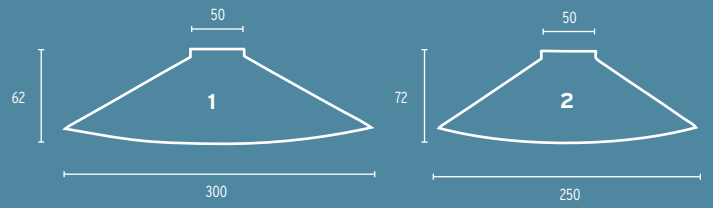

- 1 Glas 363 opal, champ., grün oder kobalt Griffrand
- 2 Glas 364 opal, champ., grün oder kobalt Griffrand
- 3 Glas 365 opal, champ., grün oder kobalt Griffrand
- 4 Glas 403 petrol-seidenmatt
- 5 Glas 446 Kobalt
- 6 Glas 446 opal

- 7 Glas 445 Kobalt
- 8 Glas 445 opal
- 9 Glas 446 grün
- 10 Glas 446 champ
- 11 Glas 445 grün
- 12 Glas 445 champ

5-12 alle Gläser matt