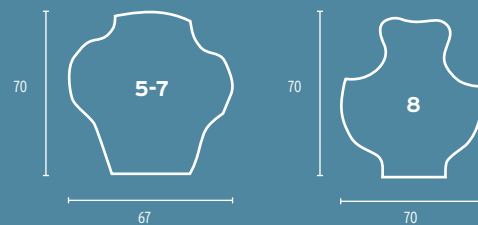

- 1 Glassäule 2217 kobalt
- 2 Glassäule 2217 rubin
- 3 Glassäule 2217 topas
- 4 Glassäule 2211 klar
- 5 Zwischenstück 2217 kobalt
- 6 Zwischenstück 2217 rubin
- 7 Zwischenstück 2217 topas

- 8 Zwischenstück 2211 klar
- 9 Glassäule 02229 klar
- 10 Glaskugel 02218 klar
- 11 Glaskugel 02217 klar