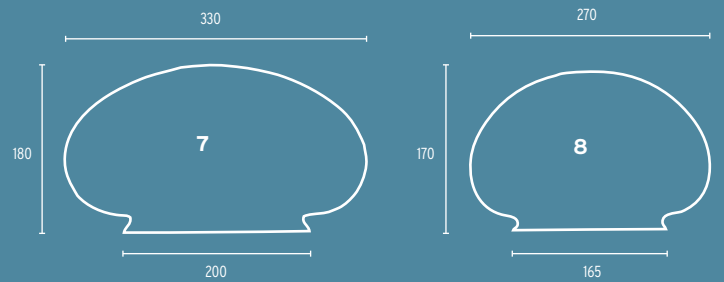

- 1 Glas 337 opal oder champ.
- 2 Glas 338 opal oder champ.
- 3 Glas 353 Blasen-klar oder Blasen-gold
- 4 Glas 362
- 5 „nicht mehr lieferbar“
- 6 „nicht mehr lieferbar“
- 7 Glas 330 opal

- 8 Glas 329 opal
- 9 Glas 328 opal (Loch)
- 10 Glas 330 champ.
- 11 Glas 329 champ.
- 12 Glas 328 champ. (Loch)