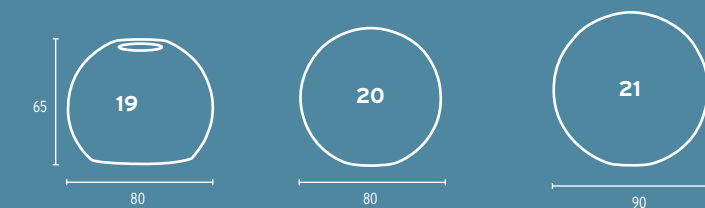

- 1 Glas 372 gold
- 2 Glas 372 klar
- 3 Glas 318 klar
- 4 Glas 317 gold
- 5 Glas 317 klar
  (4,5 am Kopf stehend abgebildet)
- 6 Glas 373 gold
- 7 Glas 373 klar
- 8 Glas 374 klar
- 9 Glas 319 klar
- 10 Glas 358 klar
  (auch in gold lieferbar)
- 11 Glas 357 klar
  (auch in gold lieferbar)
- 12 Glas 359 klar
  (auch in gold lieferbar)
- 13 Glas 450 klar-matt
  (für G9, Öffnung 23mm)
- 14 Glas 451 opal
  (für G9, Öffnung 23mm)

- 15 Glas 449 Schliff
  (für G9, Öffnung 23mm)
- 16 Glas 443 klar-matt
  (für G4, Öffnung 12mm)
- 17 Glas 438 klar-matt
  (für G9, Öffnung 23mm)
- 18 Glas 438 opal-sm
  (für G9, Öffnung 23mm)
- 19 Glas 439 opal-sm
  (für G9, Öffnung 23mm)
- 20 Glas 426 opal-matt
  (für G9, Öffnung 23mm
  oder G4 mit Spezialfeder)
- 21 Glas 427 opal-matt
  (für G9, Öffnung 23mm
  oder G4 mit Spezialfeder)
- 22 Glas 448 Schliff
  (für G9, Öffnung 23mm)