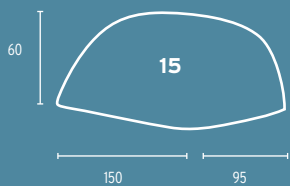

- 1 Glas 447 Kobalt
- 2 Glas 447 opal
- 3 Glas 447 grün
- 4 Glas 447 champ
- alle Gläser matt
- 5 Glas 402 rot-seidenmatt
- 6 Glas 402 opal-seidenmatt
- 7 Glas 402 petrol
- 8 Glas 402 orange

- 9 Glas 395 gelb-seidenmatt
- 10 Glas 395 rot-seidenmatt
- 11 Glas 395 blau-seidenmatt
- 12 Glas 394 rot-seidenmatt
- 13 Glas 392 opal-glänzend
- 14 Glas 392 opal-seidenmatt
- 15 Glas 4-586 blau
- 16 Glas 4-586 rot