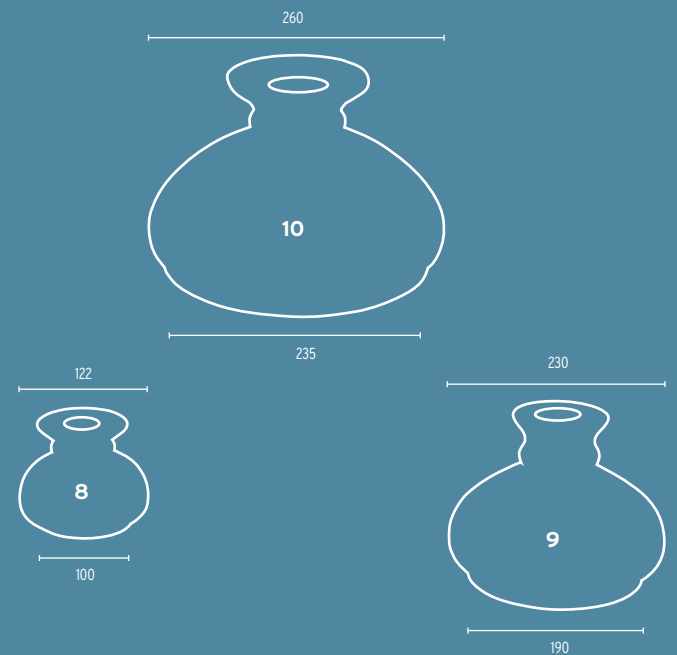

- 1 Glas 410/25 matt mit Loch für Zierknopf
- 2 Glas 408/22 matt mit Loch für Zierknopf
- 3 Glas 407/18 matt mit Loch für Zierknopf
- 4 Glas 377 opal
- 5 Glas 378 opal
- 6 Glas 341/15 opal
- 7 Glas 405 opal
- 8 Glas 645/122/100 opal oder champ
- 9 Glas 645/230/190 opal oder champ
- 10 Glas 645/260/235 opal oder champ