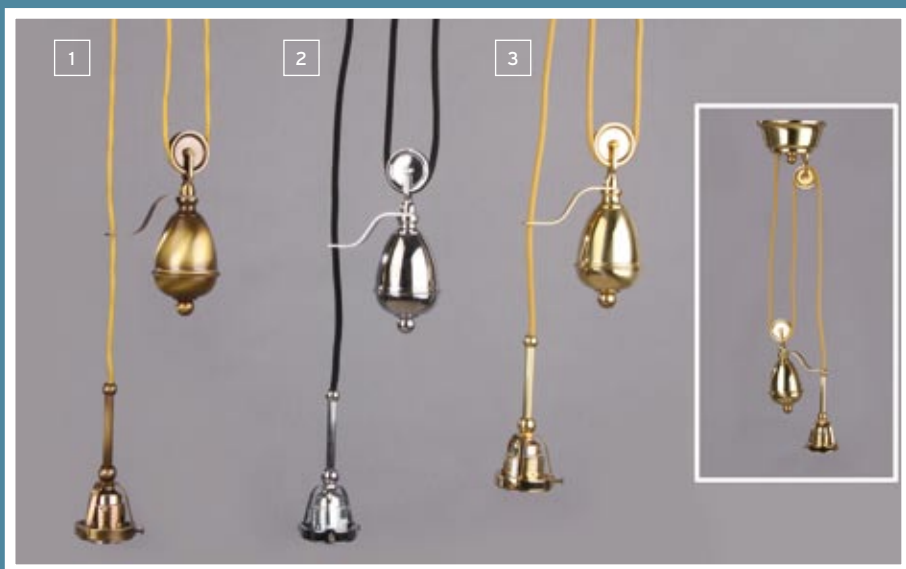

- 1 HL 6-1215/1 Patina-Zug ohne Glas
- 2 HL 6-1215/1 chrom-Zug ohne Glas
- 3 HL 6-1215/1 MS-Zug ohne Glas
- 4 HL 6-1384/1 Altpatina ohne Glas
- 5 HL 6-1384/1 Elfenbein-gold ohne Glas
- 6 HL 6-1384/1 Schwarz-silber ohne Glas
- 7 HL 6-1213/1 chrom ohne Glas
- 8 HL 6-1213/1 Patina ohne Glas
- 9 HL 6-1213/1 MS ohne Glas
- 10 HL 6-1403/1 MS-matt ohne Glas
- 11 HL 6-1403/1 Satin ohne Glas
- 12 HL 6-1404/1 MS-matt ohne Glas
- 13 HL 6-1404/1 Satin ohne Glas