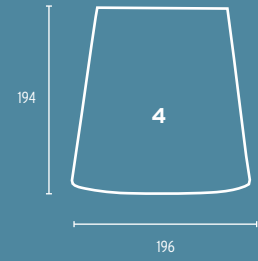

- 1 Glas 456 opal/gold-matt
- 2 Glas 456 opal-satin
- 3 Glas 452 opal
- 4 Glas 455 opal (Halbschale)
- 5 Glas 453 opal
- 6 Glas 454 opal
- 7 Glas 460 klar-matt
- 8 Glas 461 klar-matt