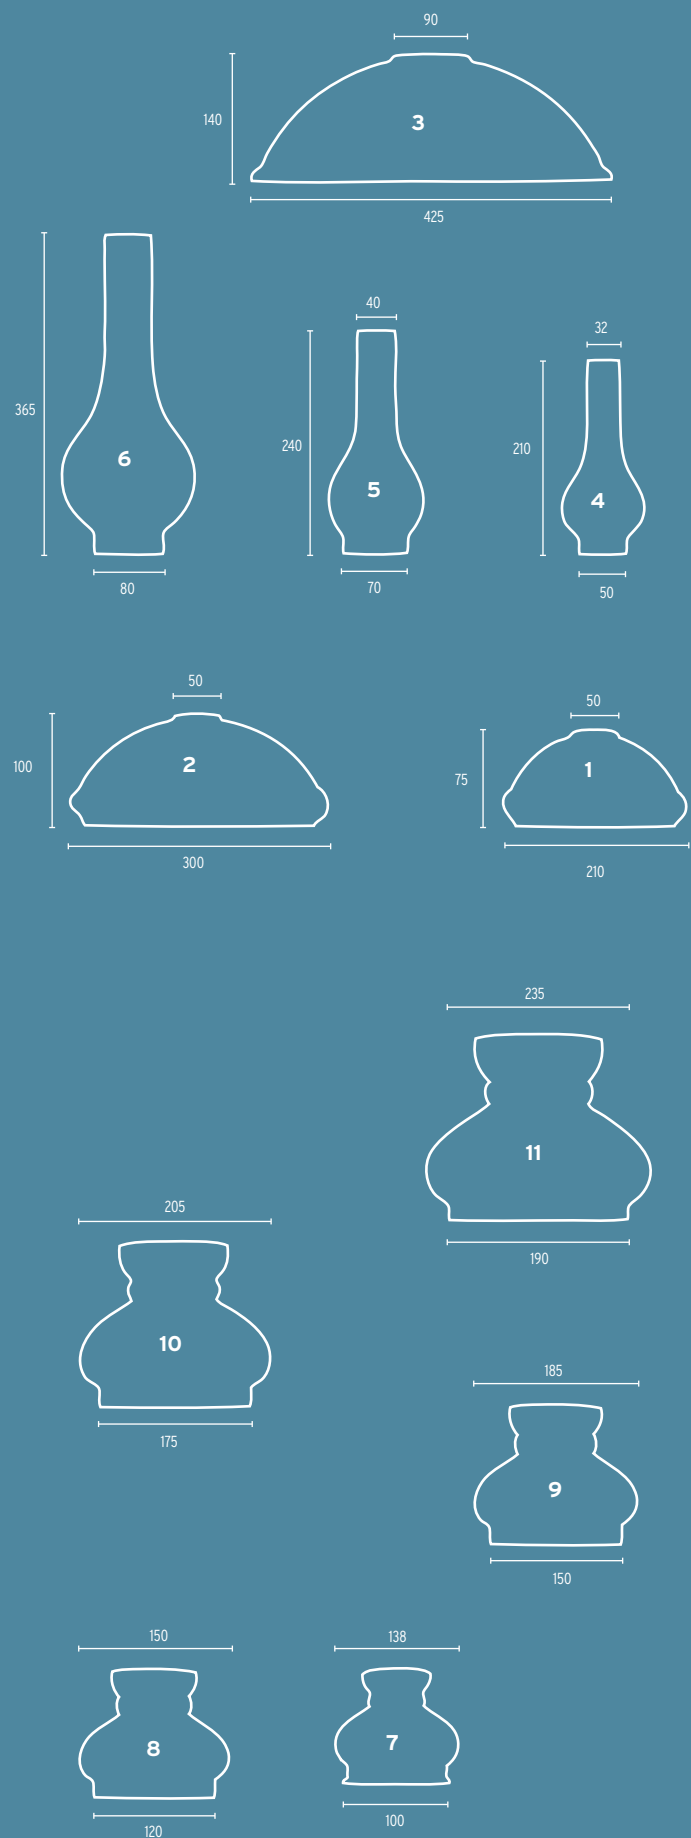

- 1 Glas 354 opal oder champ.
- 2 Glas 355 opal oder champ.
- 3 Glas 356 opal oder champ.
- 4 Glas 357 klar-matt oder gold-matt
- 5 Glas 358 klar-matt oder gold-matt
- 6 Glas 359 klar-matt oder gold-matt
- 7 Glas 645/138/100 opal oder champ.
- 8 Glas 645/150/120 opal oder champ.
- 9 Glas 645/185/150 opal oder champ.
- 10 Glas 645/205/175 opal oder champ.
- 11 Glas 645/235/190 opal oder champ.