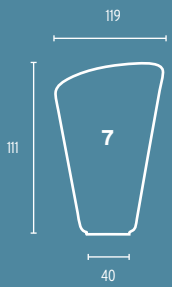

- 1 Glas 447 Kobalt
- 2 Glas 447 opal
- 3 Glas 447 grün
- 4 Glas 447 champ
- alle Gläser matt
- 5 Glas 402 rot-seidenmatt
- 6 Glas 402 opal-seidenmatt
- 7 Glas 402 petrol
- 8 Glas 402 orange

- 9 Glas 395 gelb-seidenmatt
- 10 Glas 395 rot-seidenmatt
- 11 Glas 395 blau-seidenmatt
- 12 Glas 394 rot-seidenmatt
- 13 Glas 392 opal-glänzend
- 14 Glas 392 opal-seidenmatt
- 15 Glas 4-586 blau
- 16 Glas 4-586 rot