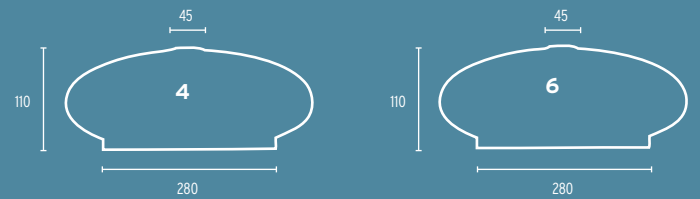

- 1 Glas 414 champ.-matt/MS
- 2 Glas 414 opal/MS
- 3 Glas 420 champ.-grün/MS
- 4 Glas 413 opal/MS
- 5 Glas 420 opal-blau/MS
- 6 Glas 419 champ.-grün/MS
- 7 Glas 413 champ./MS
- 8 Glas 419 opal-blau/MS
- 9 Glas 412 champ/Pat.
- 10 Glas 412 champ/MS
- 11 Glas 418 champ-grün/MS
- 12 Glas 418 champ-grün/Pat
- 13 Glas 418 opal-blau/satin
- 14 Glas 418 champ-blau/Pat
- 15 Glas 418 champ-blau/MS

- 16 Glas 418 opal-blau/MS
- 17 Glas 418 opal-grün/MS
- 18 Glas 418 opal-grün/Pat
- 19 Glas 418 opal-blau/Pat
- 20 Glas 412 opal/Pat
- 21 Glas 412 opal/MS
- 22 Glas 412 opal/satin
- 23 Glas 385 opal-gold
- 24 Glas 386 opal-gold
- 25 Glas 385 opal-Patina
- 26 Glas 386 opal-Patina
- 27 Glas 387 opal-Patina
- 28 Glas 387 opal-gold

21-26 auch in opal-satin lieferbar