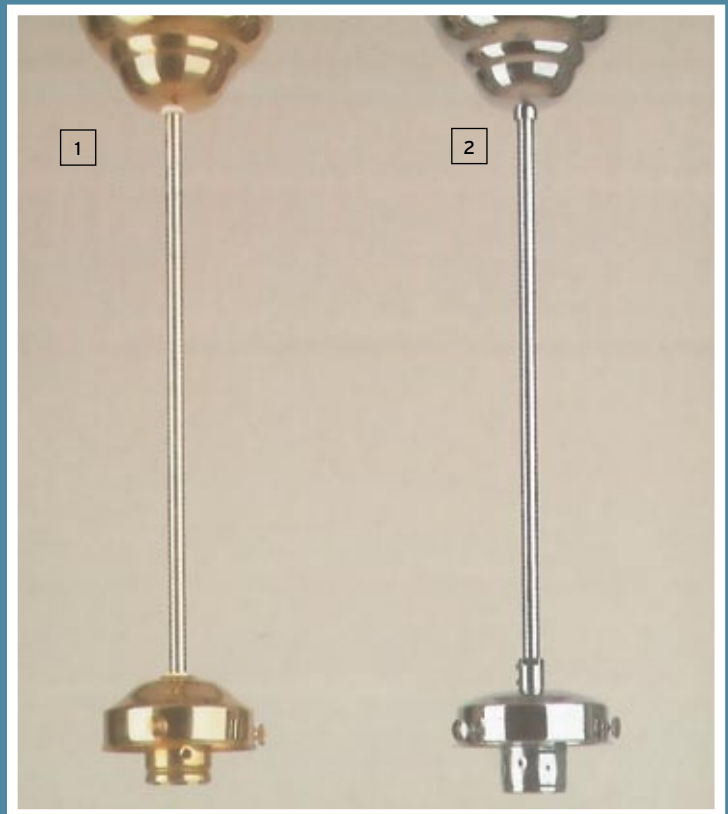

- 1 **Pendenaufhängung 40/80 Rand MS**
  Rohrlänge 40 cm
  (passend für die links abgebildeten Gläser)
- 2 **Pendenaufhängung 40/80 Rand chrom**
  Rohrlänge 40 cm