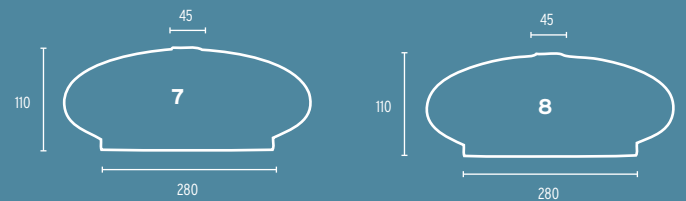

- 1 Glas 414 champ.-matt/MS
- 2 Glas 414 opal/MS
- 3 Glas 420 champ.-grün/MS
- 4 Glas 413 opal/MS
- 5 Glas 420 opal-blau/MS
- 6 Glas 419 champ.-grün/MS
- 7 Glas 413 champ./MS
- 8 Glas 419 opal-blau/MS
- 9 Glas 412 champ/Pat.
- 10 Glas 412 champ/MS
- 11 Glas 418 champ-grün/MS
- 12 Glas 418 champ-grün/Pat
- 13 Glas 418 opal-blau/satin
- 14 Glas 418 champ-blau/Pat
- 15 Glas 418 champ-blau/MS

- 16 Glas 418 opal-blau/MS
- 17 Glas 418 opal-grün/MS
- 18 Glas 418 opal-grün/Pat
- 19 Glas 418 opal-blau/Pat
- 20 Glas 412 opal/Pat
- 21 Glas 412 opal/MS
- 22 Glas 412 opal/satin
- 23 Glas 385 opal-gold
- 24 Glas 386 opal-gold
- 25 Glas 385 opal-Patina
- 26 Glas 386 opal-Patina
- 27 Glas 387 opal-Patina
- 28 Glas 387 opal-gold

21-26 auch in opal-satin lieferbar