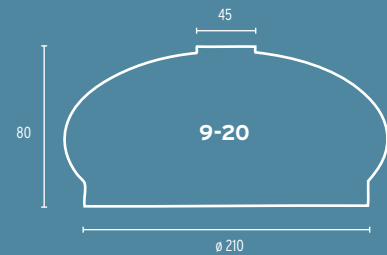

- 1 Glas 414 champ.-matt/MS
- 2 Glas 414 opal/MS
- 3 Glas 420 champ.-grün/MS
- 4 Glas 413 opal/MS
- 5 Glas 420 opal-blau/MS
- 6 Glas 419 champ.-grün/MS
- 7 Glas 413 champ./MS
- 8 Glas 419 opal-blau/MS
- 9 Glas 412 champ/Pat.
- 10 Glas 412 champ/MS
- 11 Glas 418 champ-grün/MS
- 12 Glas 418 champ-grün/Pat
- 13 Glas 418 opal-blau/satin
- 14 Glas 418 champ-blau/Pat
- 15 Glas 418 champ-blau/MS

- 16 Glas 418 opal-blau/MS
- 17 Glas 418 opal-grün/MS
- 18 Glas 418 opal-grün/Pat
- 19 Glas 418 opal-blau/Pat
- 20 Glas 412 opal/Pat
- 21 Glas 412 opal/MS
- 22 Glas 412 opal/satin
- 23 Glas 385 opal-gold
- 24 Glas 386 opal-gold
- 25 Glas 385 opal-Patina
- 26 Glas 386 opal-Patina
- 27 Glas 387 opal-Patina
- 28 Glas 387 opal-gold

21-26 auch in opal-satin lieferbar