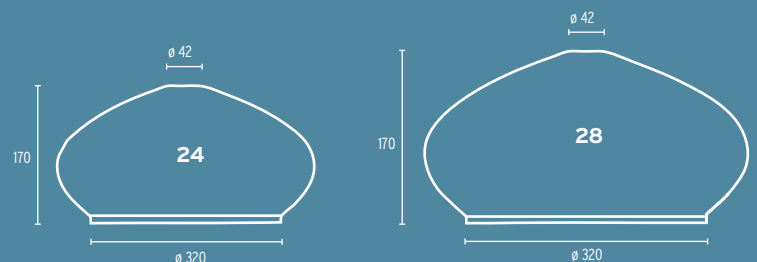

- 1 Glas 414 champ.-matt/MS
- 2 Glas 414 opal/MS
- 3 Glas 420 champ.-grün/MS
- 4 Glas 413 opal/MS
- 5 Glas 420 opal-blau/MS
- 6 Glas 419 champ.-grün/MS
- 7 Glas 413 champ./MS
- 8 Glas 419 opal-blau/MS
- 9 Glas 412 champ/Pat.
- 10 Glas 412 champ/MS
- 11 Glas 418 champ-grün/MS
- 12 Glas 418 champ-grün/Pat
- 13 Glas 418 opal-blau/satin
- 14 Glas 418 champ-blau/Pat
- 15 Glas 418 champ-blau/MS

- 16 Glas 418 opal-blau/MS
- 17 Glas 418 opal-grün/MS
- 18 Glas 418 opal-grün/Pat
- 19 Glas 418 opal-blau/Pat
- 20 Glas 412 opal/Pat
- 21 Glas 412 opal/MS
- 22 Glas 412 opal/satin
- 23 Glas 385 opal-gold
- 24 Glas 386 opal-gold
- 25 Glas 385 opal-Patina
- 26 Glas 386 opal-Patina
- 27 Glas 387 opal-Patina
- 28 Glas 387 opal-gold

21-26 auch in opal-satin lieferbar