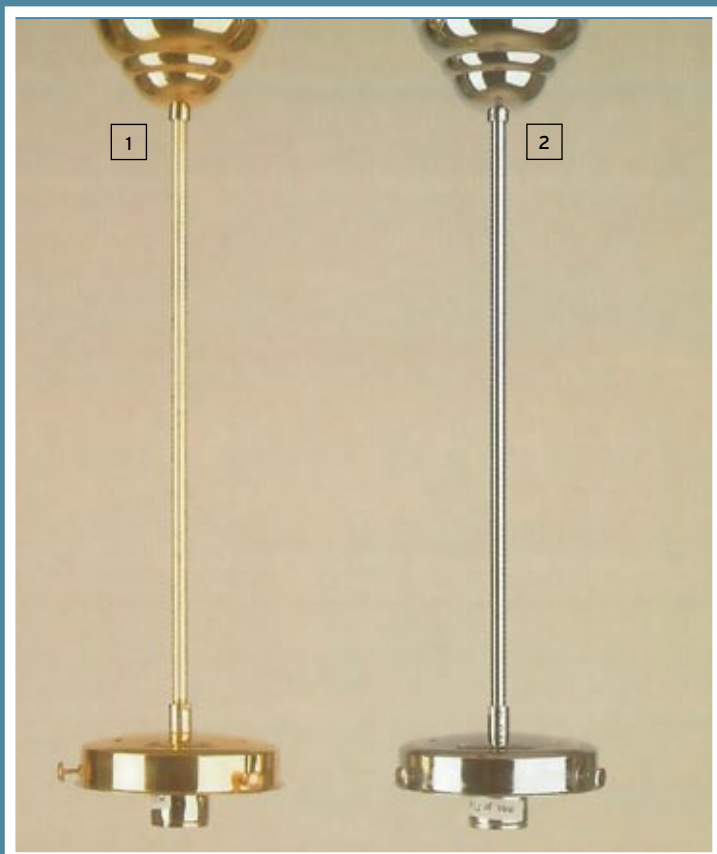

- 1 Pendenaufhängung 40/120 Rand MS
  Rohrlänge 40 cm
  (passend für die rechts abgebildeten Gläser)
- 2 Pendenaufhängung 40/120 Rand chrom
  Rohrlänge 40 cm