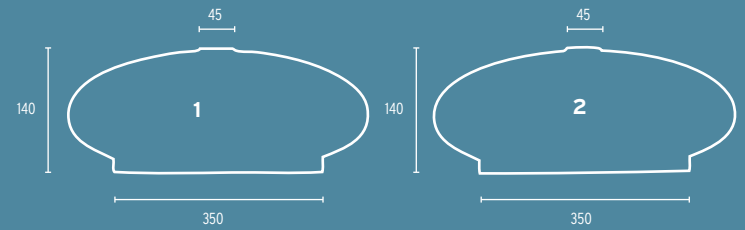

- 1 Glas 414 champ.-matt/MS
- 2 Glas 414 opal/MS
- 3 Glas 420 champ.-grün/MS
- 4 Glas 413 opal/MS
- 5 Glas 420 opal-blau/MS
- 6 Glas 419 champ.-grün/MS
- 7 Glas 413 champ./MS
- 8 Glas 419 opal-blau/MS
- 9 Glas 412 champ/Pat.
- 10 Glas 412 champ/MS
- 11 Glas 418 champ-grün/MS
- 12 Glas 418 champ-grün/Pat
- 13 Glas 418 opal-blau/satin
- 14 Glas 418 champ-blau/Pat
- 15 Glas 418 champ-blau/MS

- 16 Glas 418 opal-blau/MS
- 17 Glas 418 opal-grün/MS
- 18 Glas 418 opal-grün/Pat
- 19 Glas 418 opal-blau/Pat
- 20 Glas 412 opal/Pat
- 21 Glas 412 opal/MS
- 22 Glas 412 opal/satin
- 23 Glas 385 opal-gold
- 24 Glas 386 opal-gold
- 25 Glas 385 opal-Patina
- 26 Glas 386 opal-Patina
- 27 Glas 387 opal-Patina
- 28 Glas 387 opal-gold

21-26 auch in opal-satin lieferbar