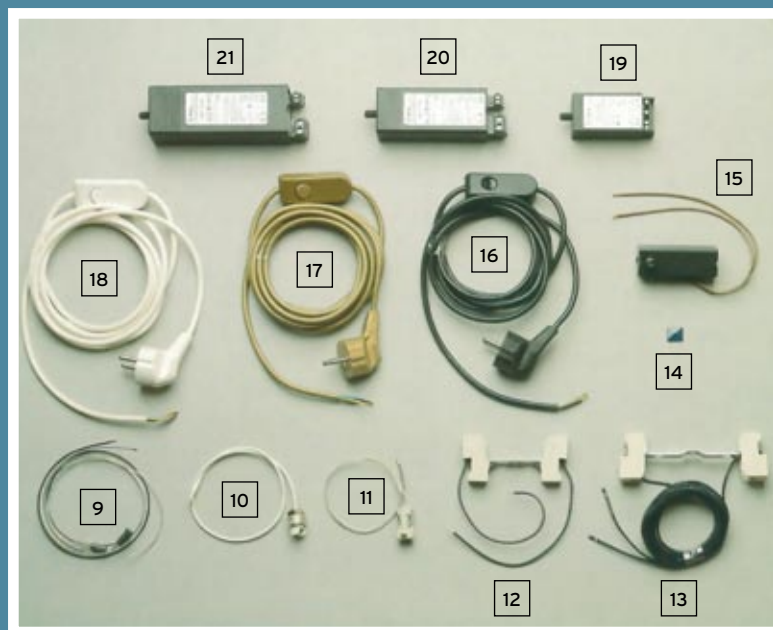

- 1 Ringkerntrafo 20VA/220-12V (incl. Befestigungskit)
- 2 Ringkerntrafo 50VA/220-12V (incl. Befestigungskit)
- 3 Ringkerntrafo 100VA/230-12V (incl. Befestigungskit)
- 4 Ringkerntrafo 300VA/230-12V (incl. Befestigungskit)
  (bei Ringkerntransformatoren ab 300VA wird Verwendung von Einschaltstrombegrenzer empfohlen (S.53, Abb.: 12))
- 5 Trafo-elektronisch 60VA/230-12V (o.Abb.)
- 6 Halogenfassung R7S/1p + Kabel 45 cm + Mutter
- 7 Halogenfassung G4-6,35 mit Kabel 30 cm
- 8 Halogenfassung G4 mit Kabel 15 cm
- 9 Halogensteckfassung G4 mit Kabel 15 cm
  Halogensteckfassung G4 mit Kabel 35 cm
  Halogensteckfassung G4 mit Kabel 50 cm
- 10 Halogenfassung R7S/1p + Kabel

- 45 cm + M.
  Halogenfassung R7S/1p + Kabel 100 cm + M.
  Halogenfassung R7S/1p + Kabel 200 cm + M.
- 11 Halogenfassung G4-6,35 mit Kabel 25 cm und Fassungshalter G4
  Halogenfassung G4-6,35 mit Kabel 30 cm und Fassungshalter G4
  Halogenfassung G4-6,35 mit Kabel 85 cm und Fassungshalter G4
  Halogenfassung G4-6,35 mit Kabel 100 cm und Fassungshalter G4
  Halogenfassung G4-6,35 mit Kabel 170 cm und Fassungshalter G4
- 12 Halogendoppelfassung (78 mm) R7S/2p/150W/25 cm Kabel
- 13 Halogendoppelfassung (118 mm) R7S/2p/300W/25 cm Kabel
  Halogendoppelfassung (118 mm) R7S/2p/300W/40 cm Kabel
  Halogendoppelfassung (118 mm)

- R7S/2p/300W/200 cm Kabel
- 14 Zierteil 1524 blau, VE 10
- 15 Einbauswitcher 2-672 schwarz
  Einbaudimmer 2-672 schwarz (60-300W)
- 16 Anschlußgarnitur 240/30 Schuko + Zwischenschalter, schwarz
  Anschlußgarnitur 290/70 Schuko + Zwischenschalter, schwarz
  Anschlußgarnitur 310/90 Schuko + Zwischenschalter, schwarz
- 17 Anschlußgarnitur 240/30 Schuko + Zwischenschalter, gold
  Anschlußgarnitur 290/70 Schuko + Zwischenschalter, gold
  Anschlußgarnitur 310/90 Schuko + Zwischenschalter, gold
- 18 Anschlußgarnitur 240/30 Schuko + Zwischenschalter, weiß
  Anschlußgarnitur 290/70 Schuko + Zwischenschalter, weiß
  Anschlußgarnitur 310/90 Schuko + Zwischenschalter, weiß
- 19 Trafo 105 VA elektron.
- 20 Trafo 150 VA elektron.
- 21 Trafo 250 VA elektron.

- 22 Nylon (Feng-Shui) per Meter + 2x Adernendhülse 0,5 (für die Serie Feng-Shui)