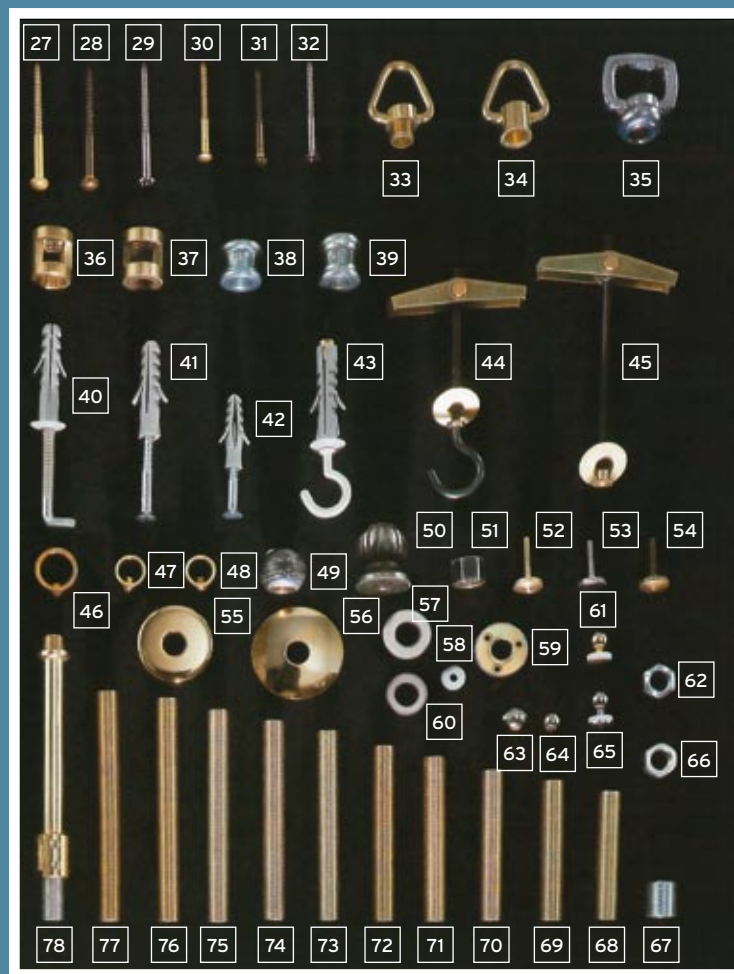

- 1 SK-Mutter M 10 x 1 Eisen-VZ/SW 13 H 3,8mm (5 Stk)
- 2 Stellring 10 mm MS kpl. (1 Stk)
- 3 Stellring 10 mm chrom kpl.
- 4 HR-Mutter M 10 x 1 MS
- 5 Knopf M 10 x 1 MS
- 6 Knopf M 10 x 1 chrom
- 7 Zugschalter 610 ohne Schnur weiß
  Zugschalterschnur 20cm weiß
- 8 Kabelaufhänger 6230 PVC-weiß
- 9 Druckschalter kurzer Hals
- 10 Einführung M 10 x 1/15 mm Eisen-VZ/1-Loch
- 11 Wandscheibennippel M10x1 Außengewinde
- 12 Rohraufhänger M 10 x 1 + Erde/ Stellschraube
- 13 Klemmennippel M10x1 weiß
- 14 Klemmennippel M10x1 gold
- 15 Erdungsfahne 10,0 mm Eisen-VZ + Buchse
- 16 Erdungsfahne 10,0 mm Eisen-VM + Schraube
- 17 Erdungsfahne 04,0 mm Eisen-VM m. Loch + Schr.
- 18 Kettenstangerl 95, M10x1 MS
- 19 Egalnippel M 10 x 1, 30 mm Eisen-verz.
- 20 Egalnippel M 10 x 1, 25 mm Eisen-verz.
- 21 Egalnippel M 10 x 1, 20 mm Eisen-verz.

- 22 Egalnippel M 10 x 1, 15 mm Eisen-verz.
- 23 Egalnippel M 10 x 1, 12 mm Eisen-verz.
- 24 Kaschierung 2174/70 MS
- 25 Platte 50,5 mm MS
- 26 VE = Verpackungseinheit „Bastlerset“ groß Nr. 1-25
- 27 Schraube 4 x 50, Messing, VE 20
- 28 Schraube 4 x 50, Patina, VE 20
- 29 Schraube 4 x 50, Nickel, VE 20
- 30 Schraube 3,5 x 40, Messing, VE 20
- 31 Schraube 3,5 x 40, Patina, VE 20
- 32 Schraube 3,5 x 40, Nickel, VE 20
- 33 Ringnippel M 10 x 1 MS, Außengewinde
- 34 Ringnippel M 10 x 1 MS, Innengewinde
- 35 Zentrierringnippel M 10 x 1 chrom
- 36 Einführung M 10 x 1/1/4", VE 10
- 37 Einführung 1/4"/1/4", VE 10
- 38 Einführung M 10 x 1, 15 mm hoch, VE 10
- 39 Einführung M 10 x 1, 20 mm hoch, VE 10
- 40 Wandhaken mit Dübel, VE 2
- 41 Schraube mit Dübel 40 mm, VE 4
- 42 Schraube mit Dübel 30 mm, VE 5
- 43 Deckenhaken mit Dübel, VE 2
- 44 Federklapphaken M4, VE 2

- 45 Federklappgewindestange M4, VE 2
- 46 Stellring 1/4" gold, VE 10
- 47 Stellring 10 mm Messing, VE 10
- 48 Stellring 10 mm Patina, VE 10
- 49 Kugel Ø 20 mm M 10 x 1, schwarz, silber, VE 5
- 50 Knopf 1235 M 10 x 1 Zinn, VE 5
- 51 Knopf M 10 x 1, schwarz, silber, VE 10
- 52 Rastlschraube M 3 x 20 Messing, VE 10
- 53 Rastlschraube M 3 x 20 Nickel, VE 10
- 54 Rastlschraube M 3 x 20 Patina, VE 10 „nicht mehr lieferbar“
  Rastlschraube M 3 x 20 weiß, VE 10
- 55 Platte 1080 vergoldet, Ø 33 mm x 6
- 56 Platte 2211/39 vergoldet, Ø 39 mm
- 57 Beilagscheibe 21 x 10 x 2 mm Eisen, VE 20
- 58 Beilagscheibe 17 x 10 x 1 mm Eisen, VE 20
- 59 Beilagscheibe 10 x 3,5 x 1 mm PVC, VE 20
- 60 Wandscheibennippel M 10 x 1 Innengewinde, VE 20
- 61 Glasscheibenbefestigungsgarnitur

- 1260 gold, VE 10
- 62 Sechskantmutter M 10 x 1, 4mm stark, VE 20
- 63 Kugel M 4, Ø 10 mm chrom, VE 10
- 64 Kugel M 3, Ø 8 mm chrom, VE 10
- 65 Glasscheibenbefestigungsgarnitur 1260 chrom, VE 10
- 66 Sechskantmutter M 10 x 1, 6mm stark, VE 20
- 67 Egalnippel 1/4" x 15 mm, VE 10
- 68 Egalnippel M 10 x 1/55 mm, VE 10
- 69 Egalnippel M 10 x 1/60 mm, VE 10
- 70 Egalnippel M 10 x 1/65 mm, VE 10
- 71 Egalnippel M 10 x 1/70 mm, VE 10
- 72 Egalnippel M 10 x 1/75 mm, VE 10
- 73 Egalnippel M 10 x 1/80 mm, VE 10
- 74 Egalnippel M 10 x 1/85 mm, VE 10
- 75 Egalnippel M 10 x 1/90 mm, VE 10
- 76 Egalnippel M 10 x 1/95 mm, VE 10
- 77 Egalnippel M 10 x 1/100 mm, VE 10
- 78 Schirmhalterrohr mit Muffe und Egalnippel, Messing