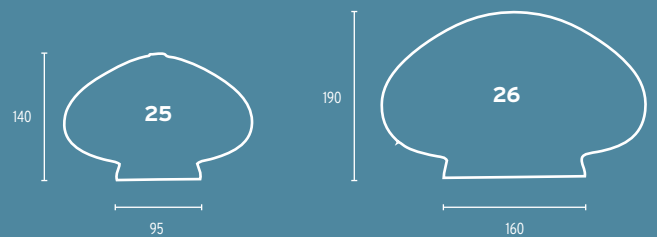

- 1 Glas 9-205/36 opal (opal glänzend)
- 2 „nicht mehr lieferbar“
- 3 „nicht mehr lieferbar“
- 4 Glas 9-218/36 opal (opal glänzend)
- 5 Glas 9-218/29 opal (opal glänzend)
- 6 Glas 9-218/20 opal (opal glänzend)
- 7 Glas 9-234/36 Klar-matt
- 8 Glas 9-234/29 Klar-matt
- 9 Glas 9-234/20 Klar-matt
- 10 Glas 9-234/36 Gold-matt
- 11 Glas 9-234/29 Gold-matt
- 12 Glas 9-234/20 Gold-matt
- 13 Glas 9-233/36 Kroko-klar
- 14 Glas 9-233/29 Kroko-klar

- 15 „nicht mehr lieferbar“
- 16 Glas 9-233/36 Kroko-gold
- 17 „nicht mehr lieferbar“
- 18 „nicht mehr lieferbar“
- 19 Glas 9-232/36 Eis-klar
- 20 Glas 9-232/29 Eis-klar
- 21 Glas 9-232/20 Eis-klar
- 22 Glas 9-232/36 gold
- 23 Glas 9-232/29 gold
- 24 Glas 9-232/20 gold
- 25 Glas 415 klar-Schliff (Loch für Zierteil)
- 26 Glas 416 klar-Schliff
- 27 Glas 411 klar-Schliff
- 28 Glas 417 klar-Schliff