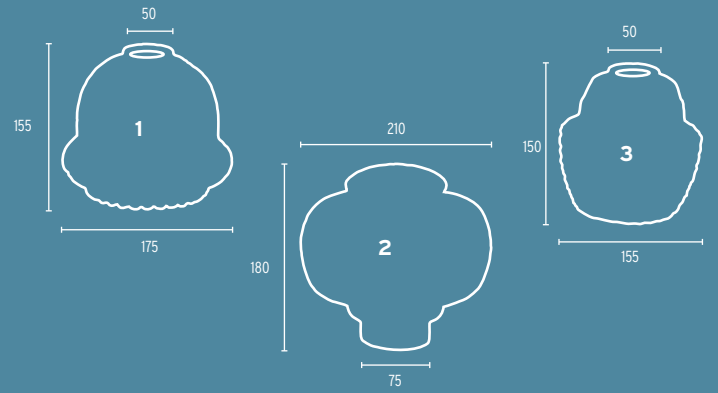

- 11 Glas 40W opal/74,5mm, 40W
- 12 Glas 60W, opal/84,5mm, 60W
- 13 Glas 11-980 opal, Kunststoff
Ø 200mm (mit Schraubgewinde)
o.Abb.: Glas 11-985 opal,
Kunststoff, Ø 150mm (mit
Schraubgewinde)

- 1 Glas 322 klar (f. E27)
- 2 Glas 207 Blumen (f. E27)
- 3 Glas 216 klar (f. E27)
- 4 Glas 1439 (f. E14)
- 5 Glas 276 opal (f. E14)
- 6 Glas 1456 (f. E14)