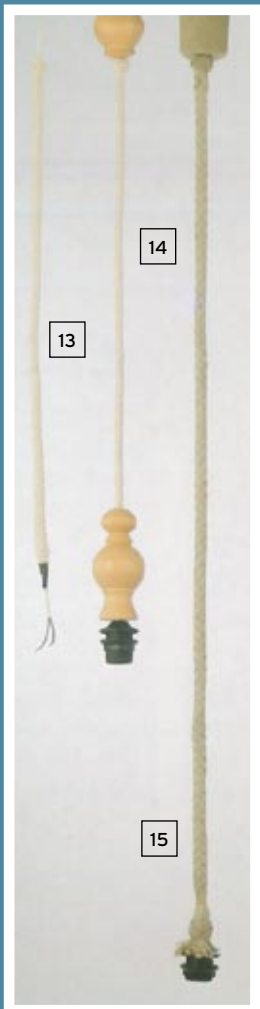

- 1 Zug 8-190 schwarz o. Bügel
  (2 x 0,75)
- 2 Zug 8-190 weiß Gewichtsausgleichsbügel
  (2 x 0,75) (ohne Zugbügel)
- 3 Zug 8-190 weiß o. Bügel
  (2 x 0,75)
- 4 Zug 8-190 braun o. Bügel
  (2 x 0,75)
- 5 Zug 8-192 chrom/schwarz o. Bügel
  (2 x 0,75)
- 6 Aufhängung 6-1225/1 MS/Eiche
- 7 Aufhängung 6-1225/1 MS/Kiefer
- 8 Aufhängung 6-1224/1 schwarz
- 9 Aufhängung 6-1224/1 Patina
- 10 Aufhängung 6-1224/1 weiß
- 11 Aufhängung 6-1224/1 MS
- 12 Aufhängung 6-1224/1 chrom
- 13 Kabel YML 2 x 0,75 Hanf (6K/40-4m)
- 14 Aufhängung K/40 natur
- 15 Aufhängung 573 Hanf-natur/150cm
- 16 Zug 6-1086 Fichte (Gegengewichtszug)
- 17 Aufhängung 950 Hanf-Kiefer