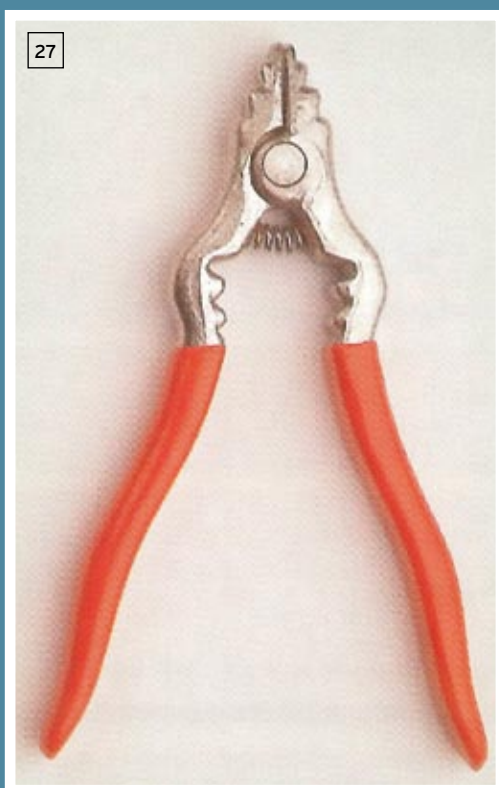

- 1 Kette 48 x 22 x Ø 5, 1m Patina
- 2 Kette 47 x 20 x Ø 4, 1m Patina
- 3 Kette 40 x 17 x Ø 2,7 1m Patina
- 4 Kette 48 x 22 x Ø 5, 1m chrom
- 5 Kette 47 x 20 x Ø 4, 1m chrom
- 6 Kette 40 x 17 x Ø 2,7, 1m chrom
- 7 Kette 48 x 22 x Ø 5, 1m Zinn
- 8 Kette 47 x 20 x Ø 4, 1m Zinn
- 9 Kette 40 x 17 x Ø 2,7, 1m Zinn
- 10 Kette 40 x 17 x Ø 2,7, 1m Fe-schwarz
- 11 Kette 40 x 17 x Ø 4, 1m schwarz-silber
  o.Abb.:
- Kette 40 x 17 x Ø 4, 1m Fe-schwarz
- 12 Kette 2126/50 x 36, 1m gold
- 13 Kette 48 x 22 x Ø 5, 1m MS
- 14 Kette MS 47 x 20 x Ø 4, 1m
- 15 Kette MS 40 x 17 x Ø 2,7, 1m
- 16 Kette 48 x 22 x Ø 5, 1m gold
- 17 Kette 47 x 20 x Ø 4, 1m gold
- 18 Kette 40 x 17 x Ø 2,7, 1m gold
- 19 Rohr Ø Alu, PVC weiß 30-70 cm
- 20 Rohr 10 Ø Patina, 10-130 cm
- 21 Rohr 1/4" MS, 10-130 cm
- 22 Rohr 10 Ø MS, 10-130 cm
- 23 Rohr 1/4" gold, 10-130 cm
- 24 Rohr 10 Ø gold, 10-130 cm
- 25 Rohr 1/4" chrom, 10-130 cm
- 26 Rohr 10 Ø chrom, 10-120 cm
- 27 Kettenzange