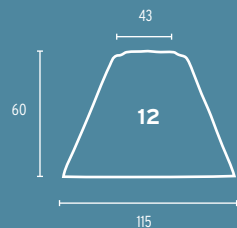

- 1 Glas 447 Kobalt
- 2 Glas 447 opal
- 3 Glas 447 grün
- 4 Glas 447 champ
- alle Gläser matt
- 5 Glas 402 rot-seidenmatt
- 6 Glas 402 opal-seidenmatt
- 7 Glas 402 petrol
- 8 Glas 402 orange

- 9 Glas 395 gelb-seidenmatt
- 10 Glas 395 rot-seidenmatt
- 11 Glas 395 blau-seidenmatt
- 12 Glas 394 rot-seidenmatt
- 13 Glas 392 opal-glänzend
- 14 Glas 392 opal-seidenmatt
- 15 Glas 4-586 blau
- 16 Glas 4-586 rot