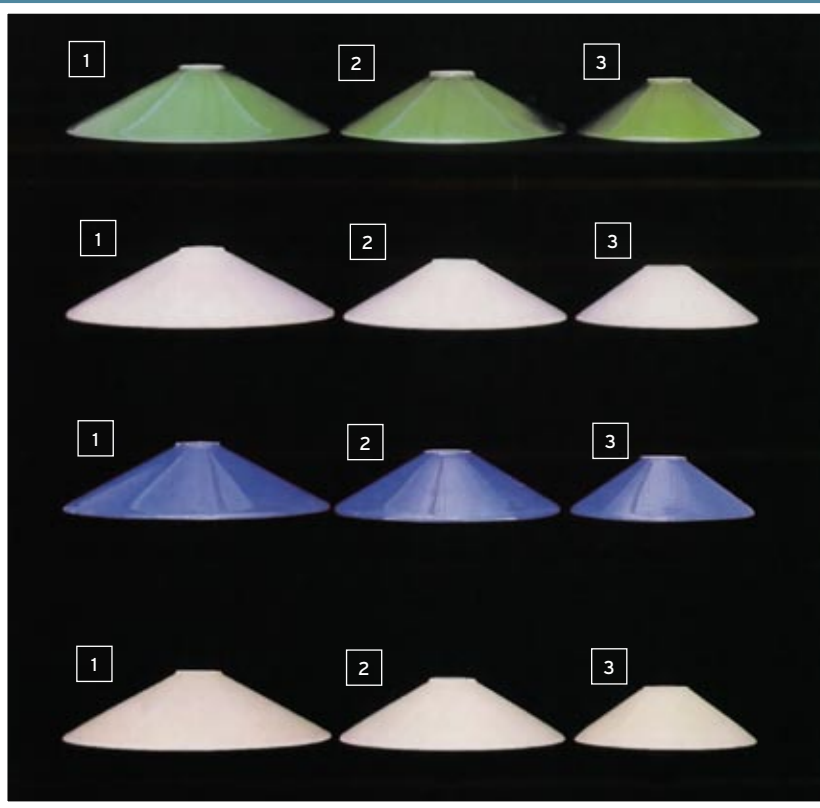

- 1 Glas 363 opal, champ., grün oder kobalt Griffrand
- 2 Glas 364 opal, champ., grün oder kobalt Griffrand
- 3 Glas 365 opal, champ., grün oder kobalt Griffrand
- 4 Glas 403 petrol-seidenmatt
- 5 Glas 446 Kobalt
- 6 Glas 446 opal

- 7 Glas 445 Kobalt
- 8 Glas 445 opal
- 9 Glas 446 grün
- 10 Glas 446 champ
- 11 Glas 445 grün
- 12 Glas 445 champ

5-12 alle Gläser matt