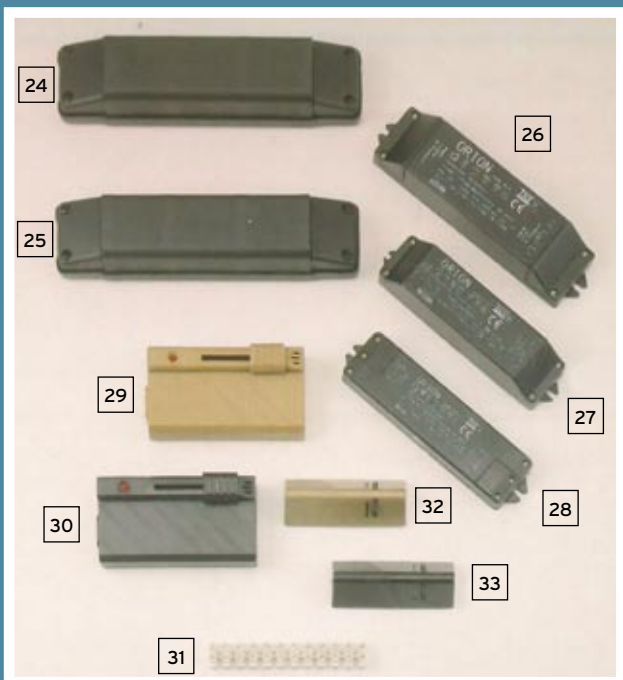

„Bastler-set“ klein bestehend aus Nr. 1-9

- 1 Egalnippel M 10 x 1, 50 mm Eisen-verz. (1 Stk)
- 2 Egalnippel M 10 x 1, 35 mm Eisen-verz. (1 Stk)
- 3 Egalnippel M 10 x 1, 25 mm Eisen-verz. (1 Stk)
- 4 Egalnippel M 10 x 1, 15 mm Eisen-verz. (1 Stk)
- 5 Einführung M 10 x 1, 15 mm Eisen-verz./1-Loch (1 Stk)
- 6 Stelling 10 mm MS (1 Stk.)
- 7 SK-Mutter M 10 x 1
  Eisen-verz./SW 13 H 3,8 mm HR (4 Stk)
- 8 MS-Scheibennippel 26 ER M
  10 x 1 (1 Stk)
- 9 Beilagscheibe M 10
  Eisen-verz./Din 7349 (2 Stk)
- 10 Rosette 2104/10 mm gold PVC
  (Ø 9 cm, H 11 cm)
- 11 Rosette 2104/13 mm chrom PVC
  (Ø 9 cm, H 11 cm)
- 12 Rosette 2101/13 mm PVC chrom
  (Ø 12 cm, H 9 cm)
- 13 Rosette 2101/10 mm PVC MS
  (Ø 12 cm, H 9 cm)
- 14 Rosette 2103/10 mm chrom PVC
  (Ø 9 cm, H 7 cm)
- 15 Rosette 2103/10 mm gold PVC
  (Ø 9 cm, H 7 cm)
- 16 Rosette 1214/10 mm chrom Metall
  (Ø 11 cm, H 6 cm)
- 17 Rosette 1214/10 mm gold Metall
  (Ø 11 cm, H 6 cm)
- 18 Rosette 49/10 mm MS/Metall
  (Ø 8 cm, H 5 cm)
- 19 „nicht mehr lieferbar“
- 20 Rosette 2107/10 mm PVC chrom
  (Ø 9 cm, H 8 cm)
- 21 Rosette 2000/10 mm PVC chrom
  (Ø 7 cm, H 7 cm)
- 22 Beispiel für verkaufsfördernde SB-Verpackung
- 23 „Bastler-set“ klein
- 24 Str. 10-321
  (elektron. Trafo 200 VA)
- 25 Str. 10-322
  (elektron. Trafo 250 VA)
- 26 Str. 10-226
  (elektron. Trafo 150 VA)
- 27 Str. 10-188
  (elektron. Trafo 105 VA)
- 28 Str. 10-187
  (elektron. Trafo 60 VA)
- 29 Fußtretdimmer 60-500W gold
- 30 Fußtretdimmer 60-500W schwarz
- 31 Blockklemmleiste 12-teilig PVC
- 32 Dimmerzwischenschalter 60-160 W gold
- 33 Dimmerzwischenschalter 60-160 W schwarz