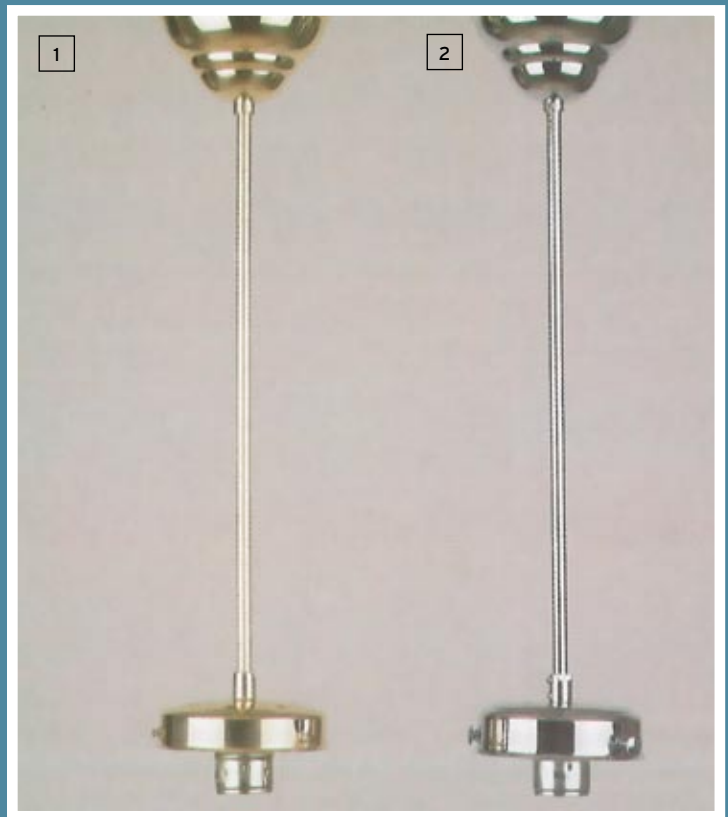

- 1 **Pendenaufhängung 40/100 Rand MS**
  Rohrlänge 40 cm
  (passend für die links abgebildeten Gläser)
- 2 **Pendenaufhängung 40/100 Rand chrom**
  Rohrlänge 40 cm