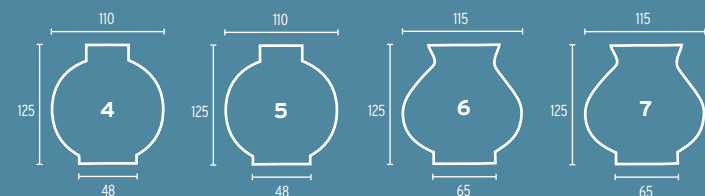

- 1 Glas 372 gold
- 2 Glas 372 klar
- 3 Glas 318 klar
- 4 Glas 317 gold
- 5 Glas 317 klar
  (4,5 am Kopf stehend abgebildet)
- 6 Glas 373 gold
- 7 Glas 373 klar
- 8 Glas 374 klar
- 9 Glas 319 klar
- 10 Glas 358 klar
  (auch in gold lieferbar)
- 11 Glas 357 klar
  (auch in gold lieferbar)
- 12 Glas 359 klar
  (auch in gold lieferbar)
- 13 Glas 450 klar-matt
  (für G9, Öffnung 23mm)
- 14 Glas 451 opal
  (für G9, Öffnung 23mm)

- 15 Glas 449 Schliff
  (für G9, Öffnung 23mm)
- 16 Glas 443 klar-matt
  (für G4, Öffnung 12mm)
- 17 Glas 438 klar-matt
  (für G9, Öffnung 23mm)
- 18 Glas 438 opal-sm
  (für G9, Öffnung 23mm)
- 19 Glas 439 opal-sm
  (für G9, Öffnung 23mm)
- 20 Glas 426 opal-matt
  (für G9, Öffnung 23mm
  oder G4 mit Spezialfeder)
- 21 Glas 427 opal-matt
  (für G9, Öffnung 23mm
  oder G4 mit Spezialfeder)
- 22 Glas 448 Schliff
  (für G9, Öffnung 23mm)