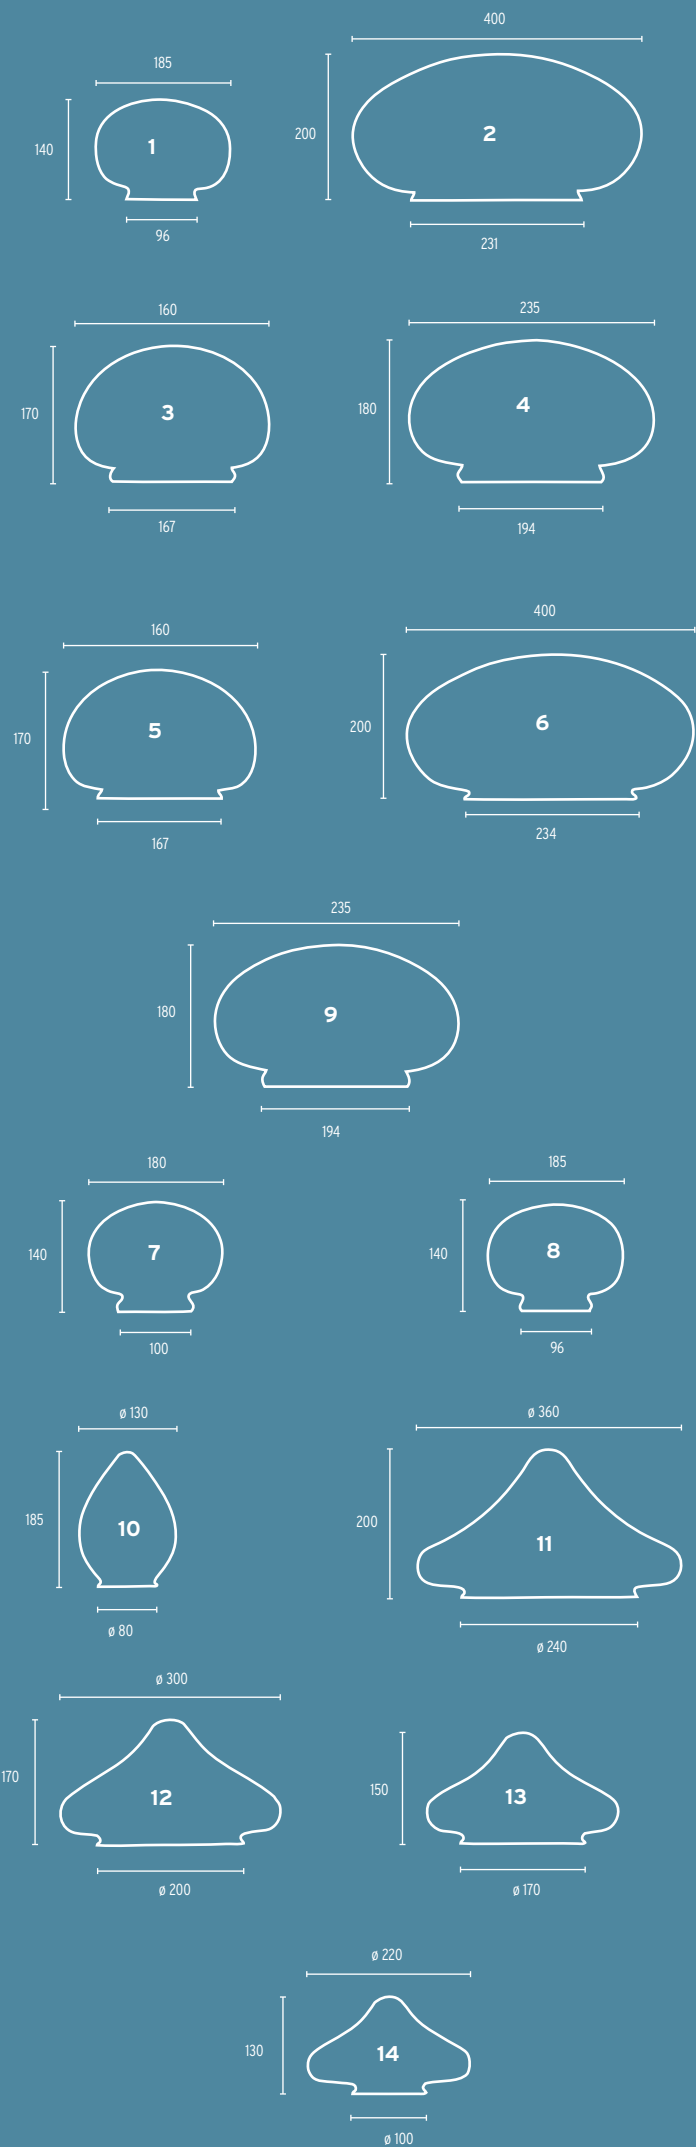

1 Glas 346 klar-matt	8 Glas 346 gold-matt
2 Glas 348A klar-matt	9 Glas 348 gold-matt
3 Glas 347 klar-matt	10 Glas 376 klar-matt
4 Glas 348 klar-matt	11 Glas 400 klar-matt, Schliffdekor
5 Glas 347 gold-matt	12 Glas 399 klar-matt, Schliffdekor
6 Glas 348A gold-matt	13 Glas 398 klar-matt, Schliffdekor
7 Glas 339 opal	14 Glas 397 klar-matt, Schliffdekor