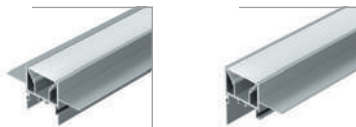

АЛЮМИНИЕВЫЙ ПРОФИЛЬ СПЕЦИАЛИЗИРОВАННЫЙ

ПРОФИЛЬ ДЛЯ НАТЯЖНЫХ ПОТОЛКОВ

Серия
FOLED