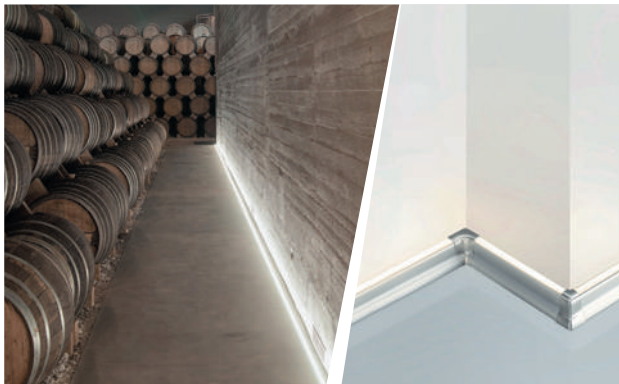

ПРИМЕНЕНИЕ

Для решения специализированных задач.

ПРОФИЛЬ ДЛЯ ПОДСВЕТКИ ПЛИНТУСОВ

Серия
ARH-PLINTUS