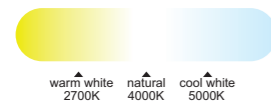

Ref	K	CRI	W	Lúmenes	Lúmenes 360°	Acabado Finish	Motor
8196	2700-5000K	≥ 80	70W	4500lm	7700lm	Blanco White	30W
8197	2700-5000K	≥ 80	70W	4500lm	7700lm	Negro Black	30W
8198	2700-5000K	≥ 80	70W	4500lm	7700lm	Madera Wood	30W

WINTER