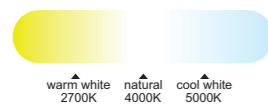

WINTER

SUMMER

R00137

INSTALAR

MODO DE USO

NEPAL

by José Ignacio Ballester

Ref	K	CRI	W	Lúmenes	Lúmenes 360°	Acabado Finish	Motor
7530	2700-5000K	≥ 80	75W	7200lm	10000lm	Blanco White	35W
7531	2700-5000K	≥ 80	75W	7200lm	10000lm	Negro Black	35W
7532	2700-5000K	≥ 80	75W	7200lm	10000lm	Blanco haya White beech	35W
7533	2700-5000K	≥ 80	75W	7200lm	10000lm	Plata nogal Silver walnut	35W