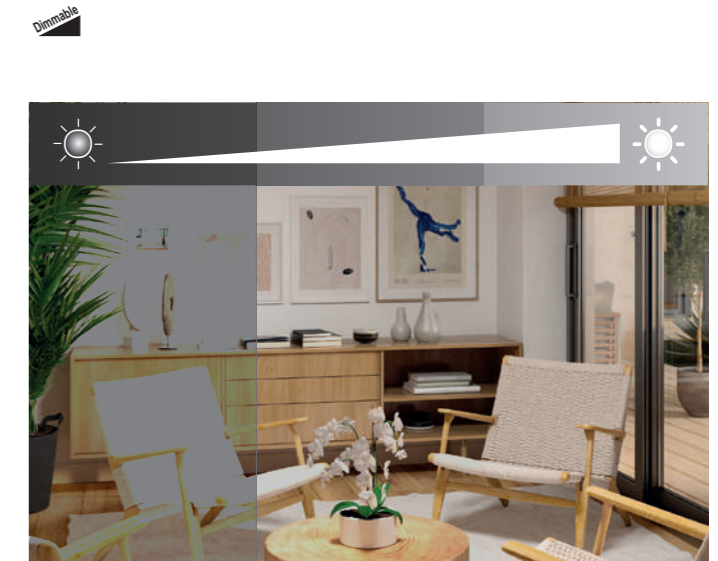

Regulable en intensidad
Dimmable