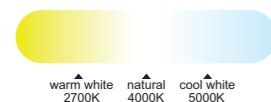

WINTER

SUMMER

R00137

INSTALAR

MODO DE USO

PsB 35W
 =0,5W motor DC

Ref	K	CRI	W	Lúmenes	Lúmenes 360°	Acabado Finish	Motor
8236	2700-5000K	≥ 80	60W	4200lm	6600lm	Negro madera Black wood	35W

Velocidad Speeds	Sleep mode	30%	70%	100%
Potencia Power	5W	9W	23W	35W
RPM	100	130	280	380
Flujo de aire Airflow(m³/min)	25	32	75	104
Flujo de aire Airflow(m³/h)	1500	1920	4500	6240
Nivel sonoro Sound level (dB(a))	30	33	42	49