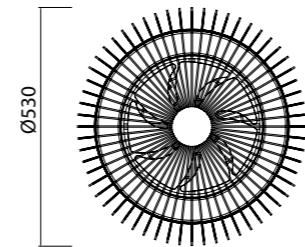

HIMALAYA mini

Ref	K	CRI	W	Lúmenes	Lúmenes 360°	Acabado Finish	Motor
8196	2700-5000K	≥ 80	70W	4500lm	7700lm	Blanco White	30W
8197	2700-5000K	≥ 80	70W	4500lm	7700lm	Negro Black	30W
8198	2700-5000K	≥ 80	70W	4500lm	7700lm	Madera Wood	30W

WINTER

SUMMER

R00131

INSTALAR

MODO DE USO

Flujo aire concentrado