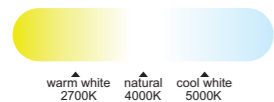

POLINESIA mini NÁUTICA

Ref	K	CRI	W	Lúmenes	Lúmenes 360°	Acabado Finish	Motor
8228	2700-5000K	≥ 80	55W	3800lm	6050lm	Textileno Textileno	25W

Velocidad Speeds	Sleep mode	30%	70%	100%
Potencia Power	3.5W	7.5W	17.5W	25W
RPM	300	720	1020	1160
Flujo de aire Airflow(m³/min)	16	25	40	45
Flujo de aire Airflow(m³/h)	960	1500	2400	2700
Nivel sonoro Sound level (dB(a))	32	36	46	54

R00131

WINTER

SUMMER

INSTALAR

MODO DE USO

Flujo aire concentrado

IP44