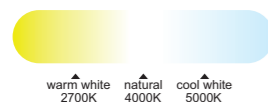

MODO DE USO

Flujo aire concentrado

Ref	K	CRI	W	Lúmenes	Lúmenes 360°	Acabado Finish	Motor
8235	2700-5000K	≥ 80	60W	4200lm	6600lm	Blanco madera White wood	35W

Velocidad Speeds	Sleep mode	30%	70%	100%
Potencia Power	5W	9W	23W	35W
RPM	100	130	280	380
Flujo de aire Airflow(m³/min)	25	32	75	104
Flujo de aire Airflow(m³/h)	1500	1920	4500	6240
Nivel sonoro Sound level (dB(a))	30	33	42	49