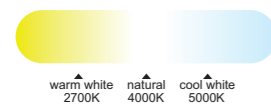

Ref	K	CRI	W	Lúmenes	Lúmenes 360°	Acabado Finish	Motor
7801	2700-5000K	≥ 80	55W	5200lm	7200lm	Blanco White	30W
7802	2700-5000K	≥ 80	55W	5200lm	7200lm	Negro Black	30W
7803	2700-5000K	≥ 80	55W	5200lm	7200lm	Blanco haya White beech	30W

WINTER