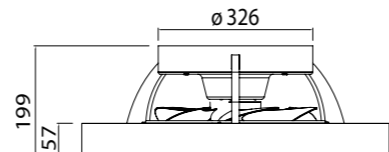

Flujo aire concentrado

INSTALAR

MODO DE USO

PROMOCIÓN

TÍBET mini

by José Ignacio Ballester

Ref	K	CRI	W	Lúmenes	Lúmenes 360°	Acabado Finish	Motor
7804	2700-5000K	≥ 80	70W	3900lm	7700lm	Blanco White	33W
7805	2700-5000K	≥ 80	70W	3900lm	7700lm	Negro Black	33W
7806	2700-5000K	≥ 80	70W	3900lm	7700lm	Madera/Blanco Wood/White	33W