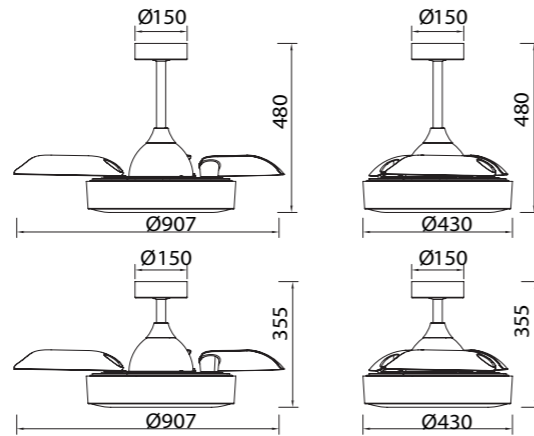

R00131

INSTALAR

MODO DE USO

Flujo aire amplio

COIN mini

Ref	K	CRI	W	Lúmenes	Lúmenes 360°	Acabado Finish	Motor
8220	2700-5000K	≥ 80	45W	2500lm	5000lm	Madera/Blanco Wood/White	25W

Velocidad Speeds	Sleep mode	1	2	3
Potencia Power	7W	10W	20W	25W
RPM	162	180	240	260
Flujo de aire Airflow(m³/min)	60	75	105	112
Flujo de aire Airflow(m³/h)	3600	4500	6300	6700
Nivel sonoro Sound level (dB(c))	33	36	42	45