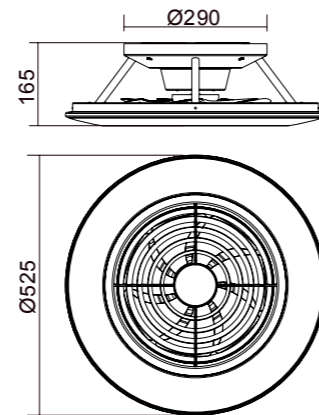

ALISIO mini

Ref	K	CRI	W	Lúmenes	Lúmenes 360°	Acabado Finish	Motor
7493	2700-5000K	≥ 80	70W	4900lm	7700lm	Blanco White	30W
7494	2700-5000K	≥ 80	70W	4900lm	7700lm	Plata Silver	30W
7495	2700-5000K	≥ 80	70W	4900lm	7700lm	Negro Black	30W

WINTER

SUMMER

R00131

INSTALAR

MODO DE USO

Flujo aire concentrado