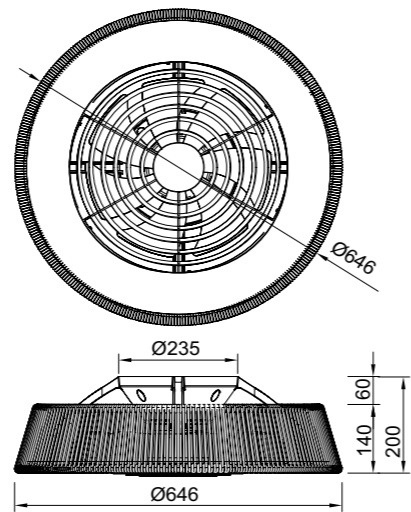

POLINESIA NÁUTICA

Ref	K	CRI	W	Lúmenes	Lúmenes 360°	Acabado Finish	Motor
8227	2700-5000K	≥ 80	70W	4200lm	7700lm	Textileno Textileno	35W

Velocidad Speeds	Sleep mode	30%	70%	100%
Potencia Power	5W	11W	28W	35W
RPM	300	650	880	950
Flujo de aire Airflow(m³/min)	20	30	60	76
Flujo de aire Airflow(m³/h)	1200	1800	3600	4560
Nivel sonoro Sound level (dB(a))	32	36	46	54

Flujo aire concentrado