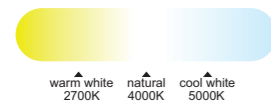

Ref	K	CRI	W	Lúmenes	Lúmenes 360°	Acabado Finish	Motor
8231	2700-5000K	≥ 80	55W	4100lm	5700lm	Blanco White	30W

Velocidad Speeds	Sleep mode	30%	70%	100%
Potencia Power	5W	11W	20W	30W
RPM	300	650	880	940
Flujo de aire Airflow(m³/min)	20	30	60	102
Flujo de aire Airflow(m³/h)	1200	1800	3600	4560
Nivel sonoro Sound level (dB(a))	32	36	46	54