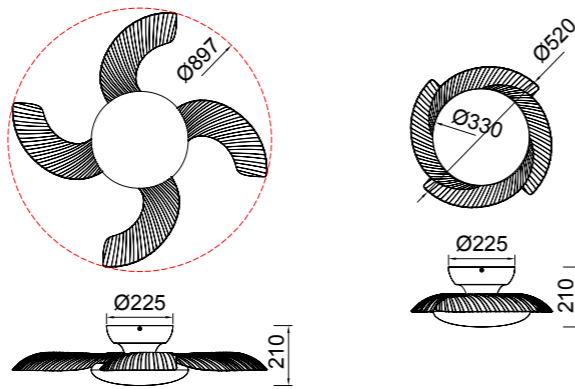

Ref	K	CRI	W	Lúmenes	Lúmenes 360°	Acabado Finish	Motor
8233	2700-5000K	≥ 80	45W	3500lm	5000lm	Blanco White	30W
8234	2700-5000K	≥ 80	45W	3500lm	5000lm	Madera/Blanco Wood/White	30W

Velocidad Speeds	Sleep mode	1	2	3
Potencia Power	7W	10W	20W	30W
RPM	162	180	240	300
Flujo de aire Airflow(m³/min)	60	75	105	112
Flujo de aire Airflow(m³/h)	3600	4500	6300	6700
Nivel sonoro Sound level (dB(c))	33	36	42	45