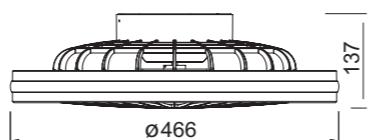

Ref	K	CRI	W	Lúmenes	Lúmenes 360°	Acabado Finish	Motor
8292	2700-6500K	≥ 80	40W	3000lm	4200lm	Negro Black	20W
8291	2700-6500K	≥ 80	40W	3000lm	4200lm	Blanco White	20W

Velocidad Speeds	1	2	3
Potencia Power	6W	12W	20W
RPM	650	850	1050
Flujo de aire Airflow(m³/min)	22	36	45
Flujo de aire Airflow(m³/h)	1320	2160	2700
Nivel sonoro Sound level (dB(a))	36	45	56

Flujo aire concentrado