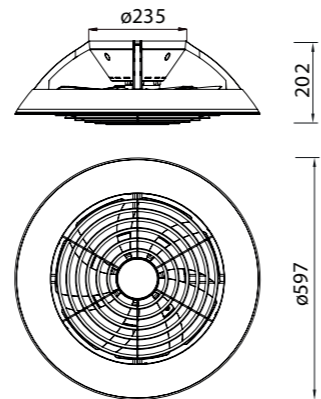

Flujo aire concentrado

INSTALAR

PROMOCIÓN

Ref	K	CRI	W	Lúmenes	Lúmenes 360°	Acabado Finish	Motor
7842	2700-5000K	≥ 80	70W	4750lm	7700lm	Blanco White	35W

WINTER

SUMMER

R00131

INSTALAR