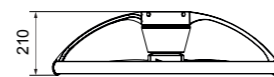

R00134

INSTALAR