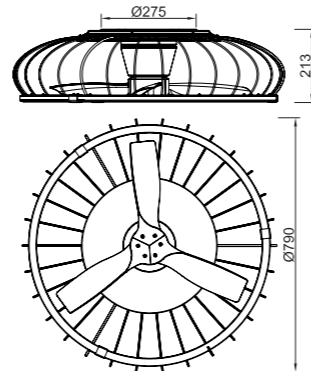

Flujo aire amplio

INSTALAR

MODO DE USO