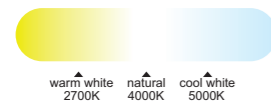

POLINESIA mini NATURAL

Ref	K	CRI	W	Lúmenes	Lúmenes 360°	Acabado Finish	Motor
8230	2700-5000K	≥ 80	55W	3800lm	6050lm	Cuerda natural Natural rope	25W

Velocidad Speeds	Sleep mode	30%	70%	100%
Potencia Power	3.5W	7.5W	17.5W	25W
RPM	300	720	1020	1160
Flujo de aire Airflow(m³/min)	16	25	40	45
Flujo de aire Airflow(m³/h)	960	1500	2400	2700
Nivel sonoro Sound level (dB(a))	32	36	46	54

R00131

WINTER

SUMMER

INSTALAR

MODO DE USO

Flujo aire concentrado

IP44