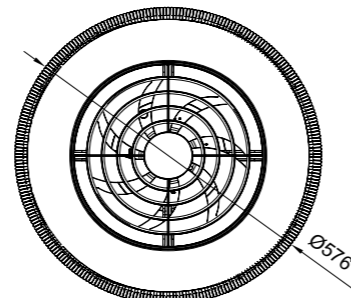

POLINESIA mini NATURAL

Ref	K	CRI	W	Lúmenes	Lúmenes 360°	Acabado Finish	Motor
8230	2700-5000K	≥ 80	55W	3800lm	6050lm	Cuerda natural Natural rope	25W

Velocidad Speeds	Sleep mode	30%	70%	100%
Potencia Power	3.5W	7.5W	17.5W	25W
RPM	300	720	1020	1160
Flujo de aire Airflow(m³/min)	16	25	40	45
Flujo de aire Airflow(m³/h)	960	1500	2400	2700
Nivel sonoro Sound level (dB(a))	32	36	46	54

R00131

WINTER

SUMMER

INSTALAR

MODO DE USO

Flujo aire concentrado

IP44