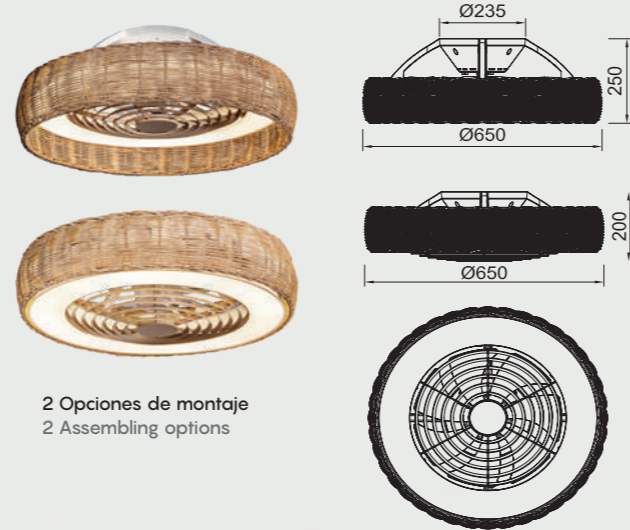

2 Opciones de montaje
2 Assembling options

Ref	K	CRI	W	Lúmenes	Lúmenes 360°	Acabado Finish	Motor
7811	2700-5000K	≥ 80	70W	4200lm	7700lm	Blanco-Ratán White-Rattan	35W

WINTER

SUMMER

R00131

2 Opciones de montaje
2 Assembling options