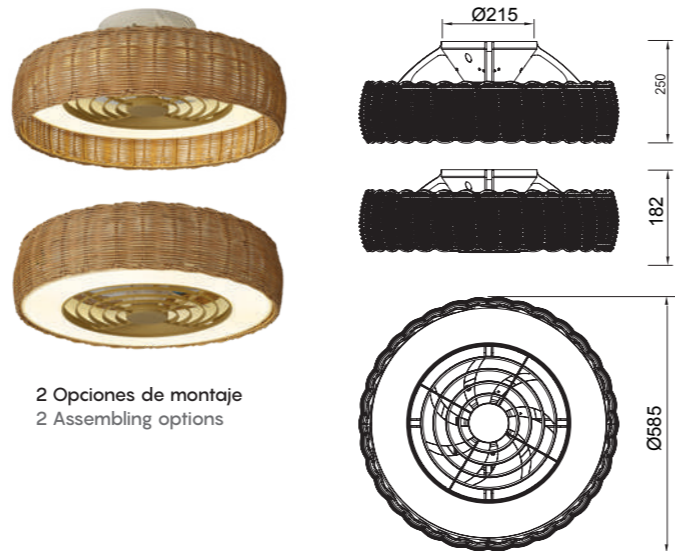

Ref	K	CRI	W	Lúmenes	Lúmenes 360°	Acabado Finish	Motor
8226	2700-5000K	≥ 80	55W	3800lm	6050lm	Blanco-Ratán White-Rattan	25W

Velocidad Speeds	Sleep mode	30%	70%	100%
Potencia Power	3.5W	7.5W	17.5W	25W
RPM	300	720	1020	1160
Flujo de aire Airflow(m³/min)	16	25	40	45
Flujo de aire Airflow(m³/h)	960	1500	2400	2700
Nivel sonoro Sound level (dB(α))	32	36	46	54

2 Opciones de montaje
2 Assembling options

R00131

WINTER

SUMMER

INSTALAR

MODO DE USO

Flujo aire concentrado