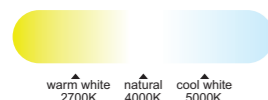

R00131

Dos tijas Corta y larga

INSTALAR

MODO DE USO

Flujo aire amplio

COIN mini

Ref	K	CRI	W	Lúmenes	Lúmenes 360°	Acabado Finish	Motor
8221	2700-5000K	≥ 80	45W	2500lm	5000lm	Negro Black	25W

Velocidad Speeds	Sleep mode	1	2	3
Potencia Power	7W	10W	20W	25W
RPM	162	180	240	260
Flujo de aire Airflow(m³/min)	60	75	105	112
Flujo de aire Airflow(m³/h)	3600	4500	6300	6700
Nivel sonoro Sound level (dB(c))	33	36	42	45