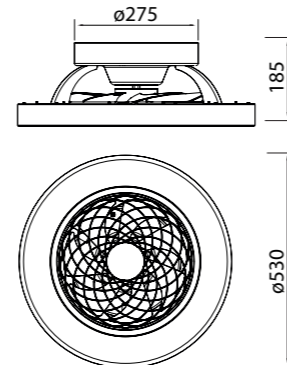

Flujo aire concentrado

INSTALAR

MODO DE USO