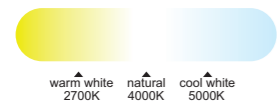

Ref	K	CRI	W	Lúmenes	Lúmenes 360°	Acabado Finish	Motor
8233	2700-5000K	≥ 80	45W	3500lm	5000lm	Blanco White	30W
8234	2700-5000K	≥ 80	45W	3500lm	5000lm	Madera/Blanco Wood/White	30W

Velocidad Speeds	Sleep mode	1	2	3
Potencia Power	7W	10W	20W	30W
RPM	162	180	240	300
Flujo de aire Airflow(m³/min)	60	75	105	112
Flujo de aire Airflow(m³/h)	3600	4500	6300	6700
Nivel sonoro Sound level (dB(c))	33	36	42	45

WINTER