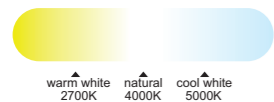

KILIMANJARO mini

2 Opciones de montaje
2 Assembling options

Ref	K	CRI	W	Lúmenes	Lúmenes 360°	Acabado Finish	Motor
8226	2700-5000K	≥ 80	55W	3800lm	6050lm	Blanco-Ratán White-Rattan	25W

Velocidad Speeds	Sleep mode	30%	70%	100%
Potencia Power	3.5W	7.5W	17.5W	25W
RPM	300	720	1020	1160
Flujo de aire Airflow(m³/min)	16	25	40	45
Flujo de aire Airflow(m³/h)	960	1500	2400	2700
Nivel sonoro Sound level (dB(α))	32	36	46	54

2 Opciones de montaje
2 Assembling options

R00131

WINTER

SUMMER

INSTALAR

MODO DE USO

Flujo aire concentrado