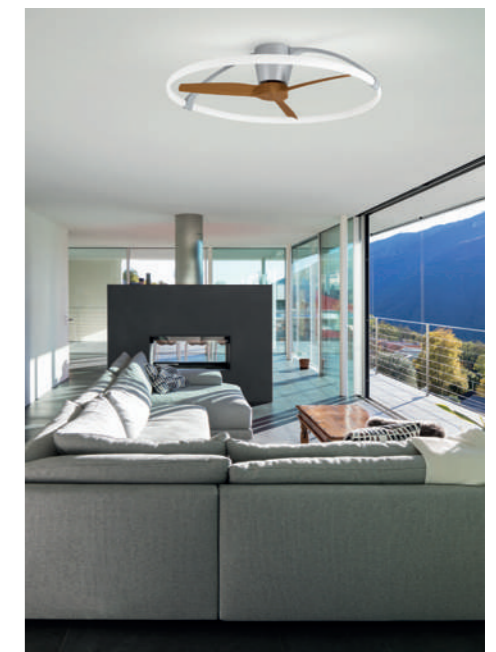

INSTALAR

MODO DE USO