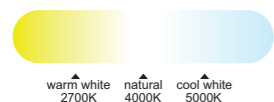

WINTER

SUMMER

R00134

INSTALAR

PROMOCIÓN

NATURE

Ref	K	CRI	W	Lúmenes	Lúmenes 360°	Acabado Finish	Motor
7807	2700-5000K	≥ 80	75W	5000lm	9750lm	Blanco White	30W
7808	2700-5000K	≥ 80	75W	5000lm	9750lm	Negro-Haya Black-Beech	30W
7809	2700-5000K	≥ 80	75W	5000lm	9750lm	Blanco-Haya White-Beech	30W