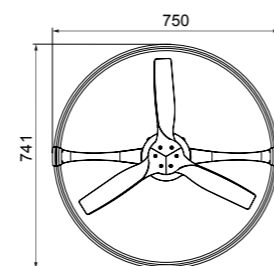

NEPAL mini

by José Ignacio Ballester

Ref	K	CRI	W	Lúmenes	Lúmenes 360°	Acabado Finish	Motor
7801	2700-5000K	≥ 80	55W	5200lm	7200lm	Blanco White	30W
7802	2700-5000K	≥ 80	55W	5200lm	7200lm	Negro Black	30W
7803	2700-5000K	≥ 80	55W	5200lm	7200lm	Blanco haya White beech	30W

WINTER

SUMMER

R00134

INSTALAR

PROMOCIÓN