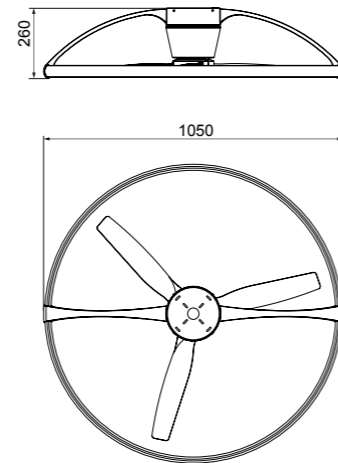

WINTER

SUMMER

R00137

INSTALAR

MODO DE USO

NEPAL

by José Ignacio Ballester

Ref	K	CRI	W	Lúmenes	Lúmenes 360°	Acabado Finish	Motor
7530	2700-5000K	≥ 80	75W	7200lm	10000lm	Blanco White	35W
7531	2700-5000K	≥ 80	75W	7200lm	10000lm	Negro Black	35W
7532	2700-5000K	≥ 80	75W	7200lm	10000lm	Blanco haya White beech	35W
7533	2700-5000K	≥ 80	75W	7200lm	10000lm	Plata nogal Silver walnut	35W