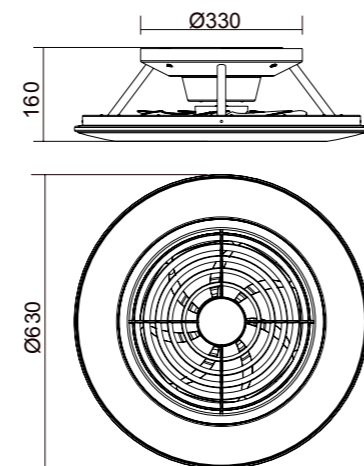

Ref	K	CRI	W	Lúmenes	Lúmenes 360°	Acabado Finish	Motor
6705	2700-5000K	≥ 80	70W	4900lm	7700lm	Blanco White	35W
6706	2700-5000K	≥ 80	70W	4900lm	7700lm	Plata Silver	35W
6707	2700-5000K	≥ 80	70W	4900lm	7700lm	Cuero Antique brass	35W
7800	2700-5000K	≥ 80	70W	4900lm	7700lm	Negro Black	35W

Flujo aire concentrado

INSTALAR

MODO DE USO

PROMOCIÓN