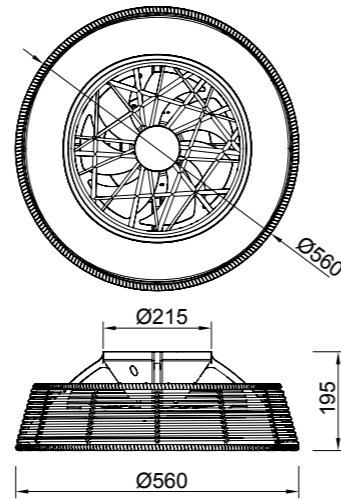

INDONESIA mini

Ref	K	CRI	W	Lúmenes	Lúmenes 360°	Acabado Finish	Motor
8225	2700-5000K	≥ 80	55W	3800lm	6050lm	Blanco-Ratán White-Rattan	25W

Velocidad Speeds	Sleep mode	30%	70%	100%
Potencia Power	3.5W	7.5W	17.5W	25W
RPM	300	720	1020	1160
Flujo de aire Airflow(m³/min)	16	25	40	45
Flujo de aire Airflow(m³/h)	960	1500	2400	2700
Nivel sonoro Sound level (dB(a))	32	36	46	54

WINTER

SUMMER

R00131

INSTALAR

MODO DE USO

Flujo aire concentrado