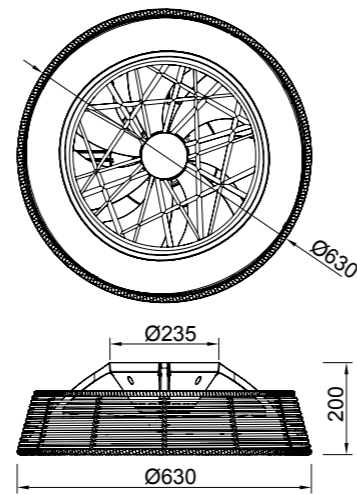

WINTER

SUMMER

R00131

Flujo aire amplio

MODO DE USO

Ref	K	CRI	W	Lúmenes	Lúmenes 360°	Acabado Finish	Motor
7810	2700-5000K	≥ 80	70W	4200lm	7700lm	Blanco-Ratán White-Rattan	35W

Velocidad Speeds	Sleep mode	30%	70%	100%
Potencia Power	5W	11W	28W	35W
RPM	300	650	880	950
Flujo de aire Airflow(m³/min)	20	30	60	76
Flujo de aire Airflow(m³/h)	1200	1800	3600	4560
Nivel sonoro Sound level (dB(a))	32	36	46	54