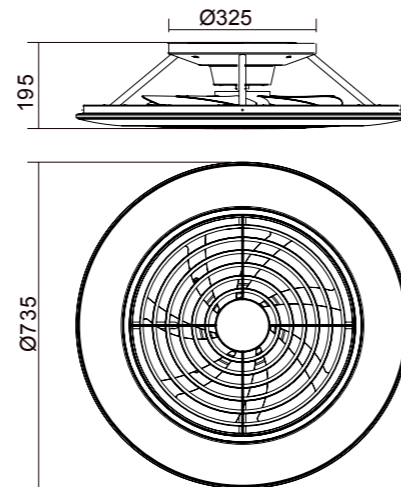

WINTER

SUMMER

R00131

INSTALAR

MODO DE USO

Flujo aire concentrado

ALISIO XL

Ref	K	CRI	W	Lúmenes	Lúmenes 360°	Acabado Finish	Motor
7490	2700-5000K	≥ 80	95W	5900lm	10450lm	Blanco White	58W
7491	2700-5000K	≥ 80	95W	5900lm	10450lm	Plata Silver	58W
7492	2700-5000K	≥ 80	95W	5900lm	10450lm	Negro Black	58W