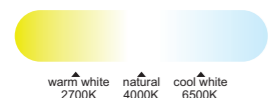

Ref	K	CRI	W	Lúmenes	Lúmenes 360°	Acabado Finish	Motor
8292	2700-6500K	≥ 80	40W	3000lm	4200lm	Negro Black	20W
8291	2700-6500K	≥ 80	40W	3000lm	4200lm	Blanco White	20W

Velocidad Speeds	1	2	3
Potencia Power	6W	12W	20W
RPM	650	850	1050
Flujo de aire Airflow(m³/min)	22	36	45
Flujo de aire Airflow(m³/h)	1320	2160	2700
Nivel sonoro Sound level (dB(a))	36	45	56

Flujo aire concentrado

WINTER