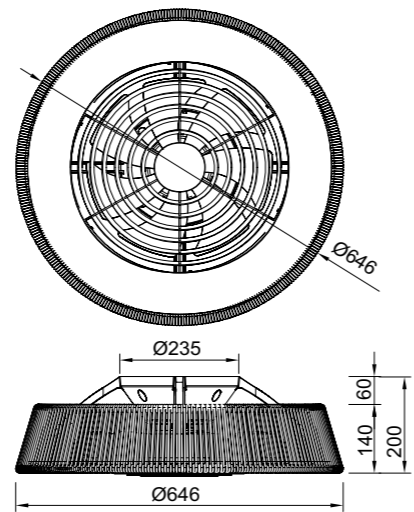

POLINESIA NATURAL

Ref	K	CRI	W	Lúmenes	Lúmenes 360°	Acabado Finish	Motor
8229	2700-5000K	≥ 80	70W	4200lm	7700lm	Cuerda natural Natural rope	35W

Velocidad Speeds	Sleep mode	30%	70%	100%
Potencia Power	5W	11W	28W	35W
RPM	300	650	880	950
Flujo de aire Airflow(m³/min)	20	30	60	76
Flujo de aire Airflow(m³/h)	1200	1800	3600	4560
Nivel sonoro Sound level (dB(a))	32	36	46	54

R00131

WINTER

SUMMER

INSTALAR

MODO DE USO

Flujo aire concentrado