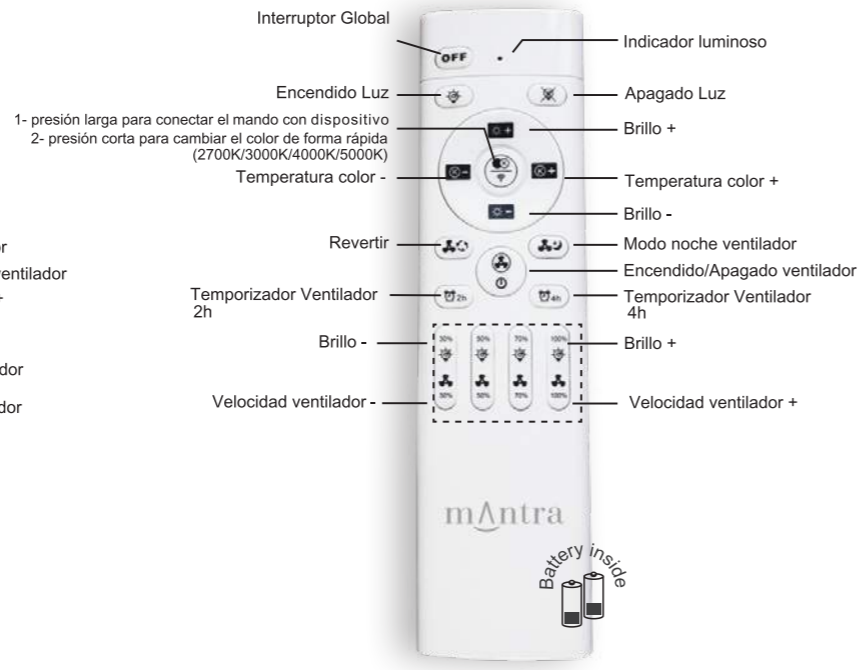

1 Mando a distancia incluido Remote control included

2 Aplicación Mantra Lighting Mantra Lighting App

IR R00136

IR R00131

RF R00128

RF R00134

3 Aplicación Tuya Smart Mantra Tuya Smart

Diferentes temperaturas de color
Different colour temperatures

Regulable en intensidad
Dimmable

Tamaño de habitación recomendado
Recommended room size

Flujo de aire amplio o concentrado
Broad or concentrated airflow

Clase de motor DC
DC motor class

- Más del 50% de ahorro energético
- Ofrecen un amplio rango de velocidades
- Velocidad de giro mínima muy baja
- Más silencioso
- Función inversa
- Over 50% energy saving
- They offer a wide speed range
- Very low minimum rotational speed
- More silent
- Reverse function