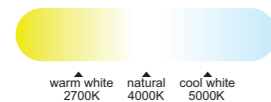

R00131

INSTALAR

MODO DE USO

Flujo aire amplio

COIN mini

Ref	K	CRI	W	Lúmenes	Lúmenes 360°	Acabado Finish	Motor
8220	2700-5000K	≥ 80	45W	2500lm	5000lm	Madera/Blanco Wood/White	25W

Velocidad Speeds	Sleep mode	1	2	3
Potencia Power	7W	10W	20W	25W
RPM	162	180	240	260
Flujo de aire Airflow(m³/min)	60	75	105	112
Flujo de aire Airflow(m³/h)	3600	4500	6300	6700
Nivel sonoro Sound level (dB(c))	33	36	42	45