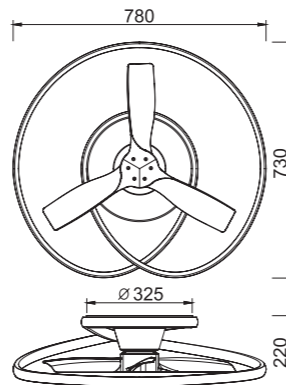

MODO DE USO

Flujo aire concentrado

Ref	K	CRI	W	Lúmenes	Lúmenes 360°	Acabado Finish	Motor
8235	2700-5000K	≥ 80	60W	4200lm	6600lm	Blanco madera White wood	35W

Velocidad Speeds	Sleep mode	30%	70%	100%
Potencia Power	5W	9W	23W	35W
RPM	100	130	280	380
Flujo de aire Airflow(m³/min)	25	32	75	104
Flujo de aire Airflow(m³/h)	1500	1920	4500	6240
Nivel sonoro Sound level (dB(a))	30	33	42	49