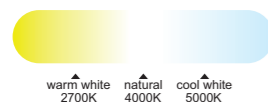

WINTER

SUMMER

R00131

INSTALAR

MODO DE USO

Flujo aire concentrado

Ref	K	CRI	W	Lúmenes	Lúmenes 360°	Acabado Finish	Motor
7123	2700-5000K	≥ 80	70W	3900lm	7700lm	Blanco White	35W
7125	2700-5000K	≥ 80	70W	3900lm	7700lm	Plata Silver	35W
7126	2700-5000K	≥ 80	70W	3900lm	7700lm	Madera/Blanco Wood/White	35W
7127	2700-5000K	≥ 80	70W	3900lm	7700lm	Madera/Negro Wood/Black	35W