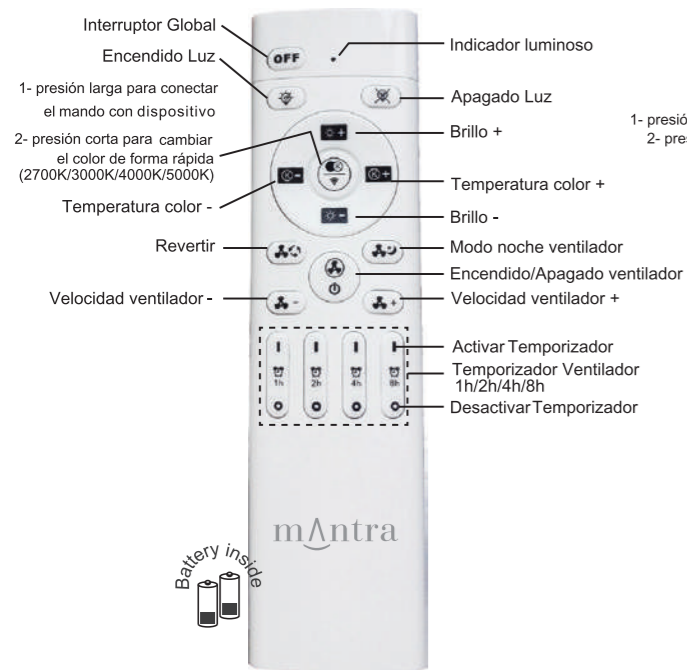

1 Mando a distancia incluido Remote control included

2 Aplicación Mantra Lighting Mantra Lighting App

IR R00136

IR R00131

RF R00128

RF R00134

3 Aplicación Tuya Smart Mantra Tuya Smart

Diferentes temperaturas de color
Different colour temperatures

Regulable en intensidad
Dimmable

Tamaño de habitación recomendado
Recommended room size

Flujo de aire amplio o concentrado
Broad or concentrated airflow

Clase de motor DC
DC motor class

- Más del 50% de ahorro energético
- Ofrecen un amplio rango de velocidades
- Velocidad de giro mínima muy baja
- Más silencioso
- Función inversa
- Over 50% energy saving
- They offer a wide speed range
- Very low minimum rotational speed
- More silent
- Reverse function