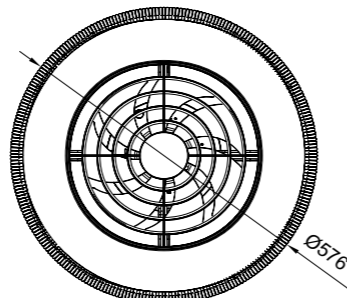

POLINESIA mini NÁUTICA

Ref	K	CRI	W	Lúmenes	Lúmenes 360°	Acabado Finish	Motor
8228	2700-5000K	≥ 80	55W	3800lm	6050lm	Textileno Textileno	25W

Velocidad Speeds	Sleep mode	30%	70%	100%
Potencia Power	3.5W	7.5W	17.5W	25W
RPM	300	720	1020	1160
Flujo de aire Airflow(m³/min)	16	25	40	45
Flujo de aire Airflow(m³/h)	960	1500	2400	2700
Nivel sonoro Sound level (dB(a))	32	36	46	54

R00131

WINTER

SUMMER

INSTALAR

MODO DE USO

Flujo aire concentrado

IP44