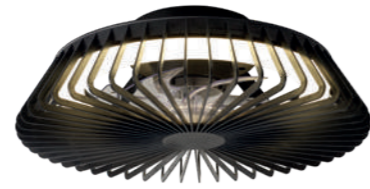

HIMALAYA mini