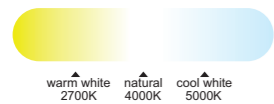

Ref	K	CRI	W	Lúmenes	Lúmenes 360°	Acabado Finish	Motor
8216	2700-5000K	≥ 80	60W	3300lm	6600lm	Blanco White	30W

Velocidad Speeds	Sleep mode	1	2	3
Potencia Power	10W	12,5W	24W	30W
RPM	157	170	188	235
Flujo de aire Airflow(m³/min)	70	80	110	125
Flujo de aire Airflow(m³/h)	4200	4800	6600	7500
Nivel sonoro Sound level (dB(ca))	33	36	42	45

WINTER