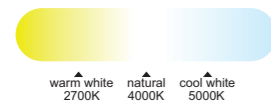

Ref	K	CRI	W	Lúmenes	Lúmenes 360°	Acabado Finish	Motor
8219	2700-5000K	≥ 80	45W	2500lm	5000lm	Blanco White	25W

Velocidad Speeds	Sleep mode	1	2	3
Potencia Power	7W	10W	20W	25W
RPM	162	180	240	260
Flujo de aire Airflow(m³/min)	60	75	105	112
Flujo de aire Airflow(m³/h)	3600	4500	6300	6700
Nivel sonoro Sound level (dB(c))	33	36	42	45