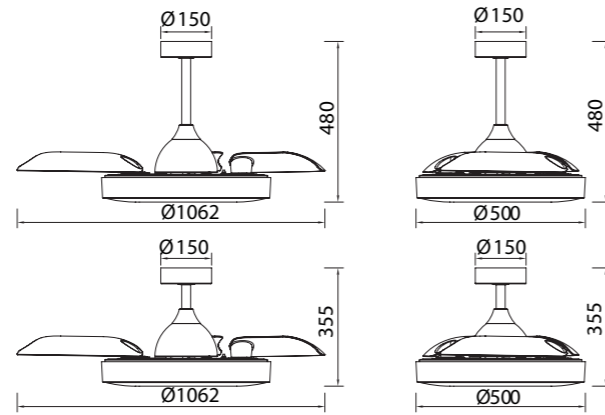

WINTER

SUMMER

R00131

INSTALAR

MODO DE USO

Flujo aire amplio

Ref	K	CRI	W	Lúmenes	Lúmenes 360°	Acabado Finish	Motor
8218	2700-5000K	≥ 80	60W	3300lm	6600lm	Negro Black	30W

Velocidad Speeds	Sleep mode	1	2	3
Potencia Power	10W	12,5W	24W	30W
RPM	157	170	188	235
Flujo de aire Airflow(m³/min)	70	80	110	125
Flujo de aire Airflow(m³/h)	4200	4800	6600	7500
Nivel sonoro Sound level (dB(c))	33	36	42	45