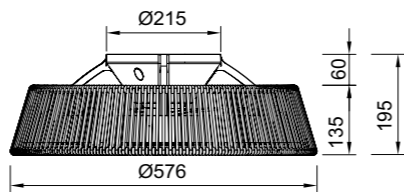

POLINESIA mini NÁUTICA

Ref	K	CRI	W	Lúmenes	Lúmenes 360°	Acabado Finish	Motor
8228	2700-5000K	≥ 80	55W	3800lm	6050lm	Textileno Textileno	25W

Velocidad Speeds	Sleep mode	30%	70%	100%
Potencia Power	3.5W	7.5W	17.5W	25W
RPM	300	720	1020	1160
Flujo de aire Airflow(m³/min)	16	25	40	45
Flujo de aire Airflow(m³/h)	960	1500	2400	2700
Nivel sonoro Sound level (dB(a))	32	36	46	54

R00131

WINTER

SUMMER

INSTALAR

MODO DE USO

Flujo aire concentrado

IP44