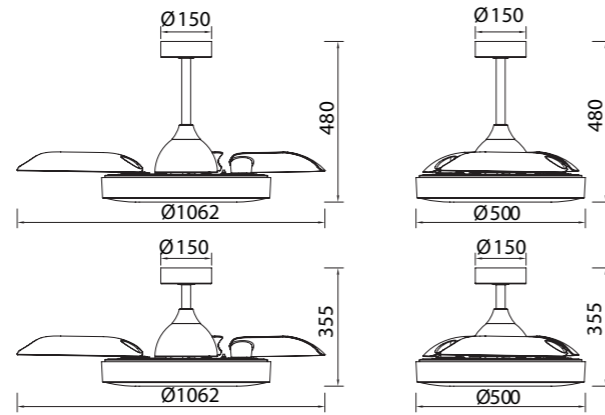

Ref	K	CRI	W	Lúmenes	Lúmenes 360°	Acabado Finish	Motor
8216	2700-5000K	≥ 80	60W	3300lm	6600lm	Blanco White	30W

Velocidad Speeds	Sleep mode	1	2	3
Potencia Power	10W	12,5W	24W	30W
RPM	157	170	188	235
Flujo de aire Airflow(m³/min)	70	80	110	125
Flujo de aire Airflow(m³/h)	4200	4800	6600	7500
Nivel sonoro Sound level (dB(ca))	33	36	42	45