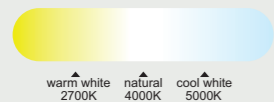

2 Opciones de montaje
2 Assembling options

Ref	K	CRI	W	Lúmenes	Lúmenes 360°	Acabado Finish	Motor
7811	2700-5000K	≥ 80	70W	4200lm	7700lm	Blanco-Ratán White-Rattan	35W

WINTER

SUMMER

R00131

2 Opciones de montaje
2 Assembling options