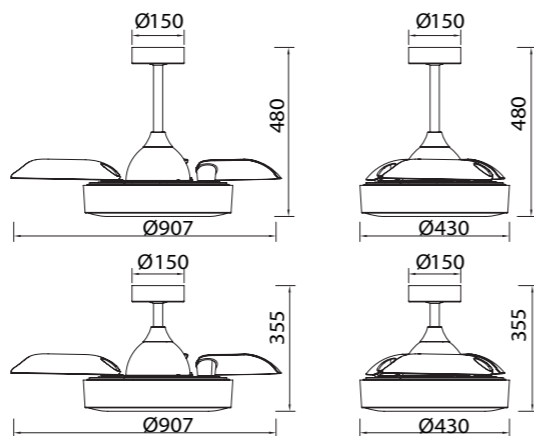

R00131

Dos tijas Corta y larga

INSTALAR

MODO DE USO

Flujo aire amplio

COIN mini

Ref	K	CRI	W	Lúmenes	Lúmenes 360°	Acabado Finish	Motor
8221	2700-5000K	≥ 80	45W	2500lm	5000lm	Negro Black	25W

Velocidad Speeds	Sleep mode	1	2	3
Potencia Power	7W	10W	20W	25W
RPM	162	180	240	260
Flujo de aire Airflow(m³/min)	60	75	105	112
Flujo de aire Airflow(m³/h)	3600	4500	6300	6700
Nivel sonoro Sound level (dB(c))	33	36	42	45