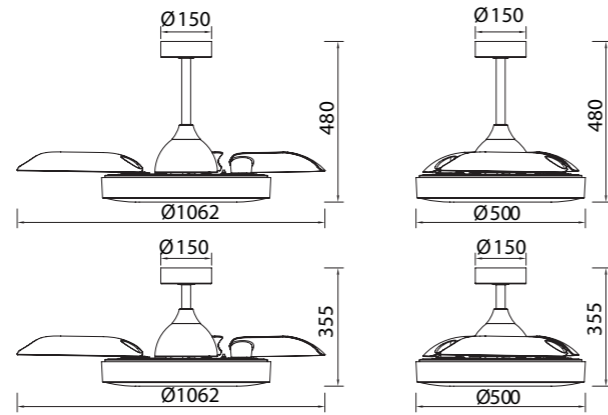

Ref	K	CRI	W	Lúmenes	Lúmenes 360°	Acabado Finish	Motor
8217	2700-5000K	≥ 80	60W	3300lm	6600lm	Madera/Blanco Wood/White	30W

Velocidad Speeds	Sleep mode	1	2	3
Potencia Power	10W	12,5W	24W	30W
RPM	157	170	188	235
Flujo de aire Airflow(m³/min)	70	80	110	125
Flujo de aire Airflow(m³/h)	4200	4800	6600	7500
Nivel sonoro Sound level (dB(ca))	33	36	42	45