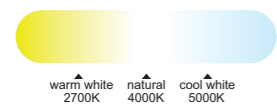

Ref	K	CRI	W	Lúmenes	Lúmenes 360°	Acabado Finish	Motor
7120	2700-5000K	≥ 80	70W	4900lm	7700lm	Blanco White	35W
7121	2700-5000K	≥ 80	70W	4900lm	7700lm	Negro Black	35W
7122	2700-5000K	≥ 80	70W	4900lm	7700lm	Plata Silver	35W
7128	2700-5000K	≥ 80	70W	4900lm	7700lm	Madera Wood	35W

WINTER