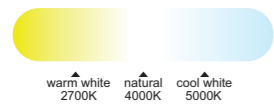

Ref	K	CRI	W	Lúmenes	Lúmenes 360°	Acabado Finish	Motor
8217	2700-5000K	≥ 80	60W	3300lm	6600lm	Madera/Blanco Wood/White	30W

Velocidad Speeds	Sleep mode	1	2	3
Potencia Power	10W	12,5W	24W	30W
RPM	157	170	188	235
Flujo de aire Airflow(m³/min)	70	80	110	125
Flujo de aire Airflow(m³/h)	4200	4800	6600	7500
Nivel sonoro Sound level (dB(ca))	33	36	42	45