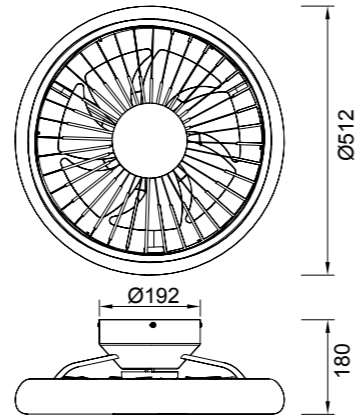

TURBO

Ref	K	CRI	W	Lúmenes	Lúmenes 360°	Acabado Finish	Motor
8231	2700-5000K	≥ 80	55W	4100lm	5700lm	Blanco White	30W

Velocidad Speeds	Sleep mode	30%	70%	100%
Potencia Power	5W	11W	20W	30W
RPM	300	650	880	940
Flujo de aire Airflow(m³/min)	20	30	60	102
Flujo de aire Airflow(m³/h)	1200	1800	3600	4560
Nivel sonoro Sound level (dB(a))	32	36	46	54

WINTER

SUMMER

R00131

INSTALAR

MODO DE USO

Flujo aire concentrado