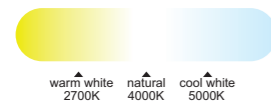

WINTER

SUMMER

R00131

INSTALAR

MODO DE USO

Flujo aire amplio

Ref	K	CRI	W	Lúmenes	Lúmenes 360°	Acabado Finish	Motor
8218	2700-5000K	≥ 80	60W	3300lm	6600lm	Negro Black	30W

Velocidad Speeds	Sleep mode	1	2	3
Potencia Power	10W	12,5W	24W	30W
RPM	157	170	188	235
Flujo de aire Airflow(m³/min)	70	80	110	125
Flujo de aire Airflow(m³/h)	4200	4800	6600	7500
Nivel sonoro Sound level (dB(c))	33	36	42	45