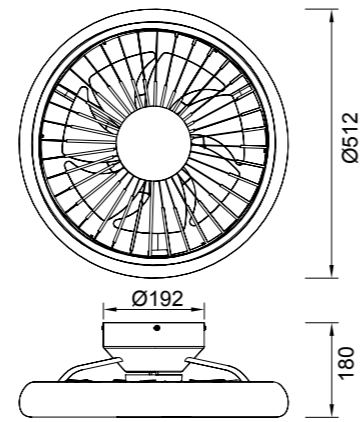

Velocidad Speeds	Sleep mode	30%	70%	100%
Potencia Power	5W	11W	20W	30W
RPM	300	650	880	940
Flujo de aire Airflow(m³/min)	20	30	60	102
Flujo de aire Airflow(m³/h)	1200	1800	3600	4560
Nivel sonoro Sound level (dB(a))	32	36	46	54