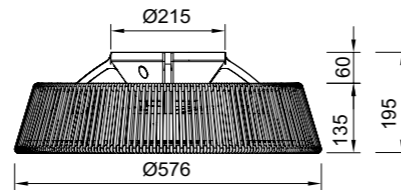

POLINESIA mini NATURAL

Ref	K	CRI	W	Lúmenes	Lúmenes 360°	Acabado Finish	Motor
8230	2700-5000K	≥ 80	55W	3800lm	6050lm	Cuerda natural Natural rope	25W

Velocidad Speeds	Sleep mode	30%	70%	100%
Potencia Power	3.5W	7.5W	17.5W	25W
RPM	300	720	1020	1160
Flujo de aire Airflow(m³/min)	16	25	40	45
Flujo de aire Airflow(m³/h)	960	1500	2400	2700
Nivel sonoro Sound level (dB(a))	32	36	46	54

R00131

WINTER

SUMMER

INSTALAR

MODO DE USO

Flujo aire concentrado

IP44