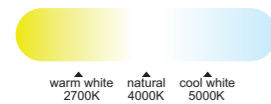

TURBO

Ref	K	CRI	W	Lúmenes	Lúmenes 360°	Acabado Finish	Motor
8232	2700-5000K	≥ 80	55W	4100lm	5700lm	Negro Black	30W

Velocidad Speeds	Sleep mode	30%	70%	100%
Potencia Power	5W	11W	20W	30W
RPM	300	650	880	940
Flujo de aire Airflow(m³/min)	20	30	60	102
Flujo de aire Airflow(m³/h)	1200	1800	3600	4560
Nivel sonoro Sound level (dB(a))	32	36	46	54

WINTER

SUMMER

R00131

INSTALAR

MODO DE USO

Flujo aire concentrado