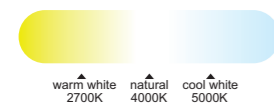

Flujo aire concentrado

INSTALAR

MODO DE USO

PROMOCIÓN

TÍBET mini

by José Ignacio Ballester

Ref	K	CRI	W	Lúmenes	Lúmenes 360°	Acabado Finish	Motor
7804	2700-5000K	≥ 80	70W	3900lm	7700lm	Blanco White	33W
7805	2700-5000K	≥ 80	70W	3900lm	7700lm	Negro Black	33W
7806	2700-5000K	≥ 80	70W	3900lm	7700lm	Madera/Blanco Wood/White	33W