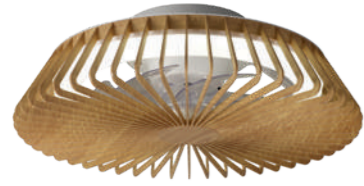

HIMALAYA mini