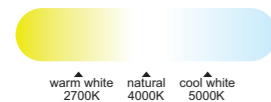

WINTER

SUMMER

R00131

Flujo aire amplio

MODO DE USO

Ref	K	CRI	W	Lúmenes	Lúmenes 360°	Acabado Finish	Motor
7810	2700-5000K	≥ 80	70W	4200lm	7700lm	Blanco-Ratán White-Rattan	35W

Velocidad Speeds	Sleep mode	30%	70%	100%
Potencia Power	5W	11W	28W	35W
RPM	300	650	880	950
Flujo de aire Airflow(m³/min)	20	30	60	76
Flujo de aire Airflow(m³/h)	1200	1800	3600	4560
Nivel sonoro Sound level (dB(a))	32	36	46	54