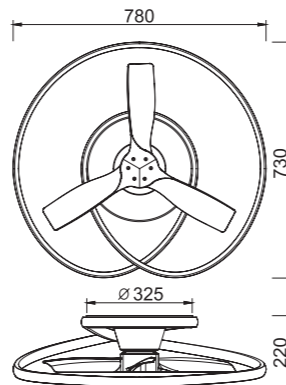

WINTER

SUMMER

R00137

INSTALAR

MODO DE USO

PsB 35W
 =0,5W motor DC

Ref	K	CRI	W	Lúmenes	Lúmenes 360°	Acabado Finish	Motor
8236	2700-5000K	≥ 80	60W	4200lm	6600lm	Negro madera Black wood	35W

Velocidad Speeds	Sleep mode	30%	70%	100%
Potencia Power	5W	9W	23W	35W
RPM	100	130	280	380
Flujo de aire Airflow(m³/min)	25	32	75	104
Flujo de aire Airflow(m³/h)	1500	1920	4500	6240
Nivel sonoro Sound level (dB(a))	30	33	42	49