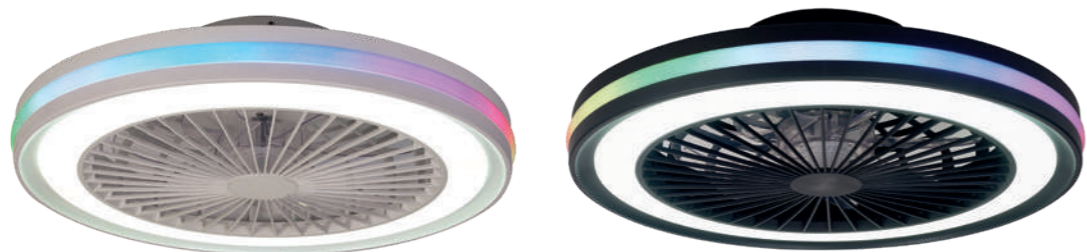

R00134

Flujo aire amplio

INSTALAR

MODO DE USO

GAMER

Ref	K	CRI	W	Lúmenes	Lúmenes 360°	Acabado Finish	Motor
8292	2700-6500K	≥ 80	40W	3000lm	4200lm	Negro Black	20W
8291	2700-6500K	≥ 80	40W	3000lm	4200lm	Blanco White	20W