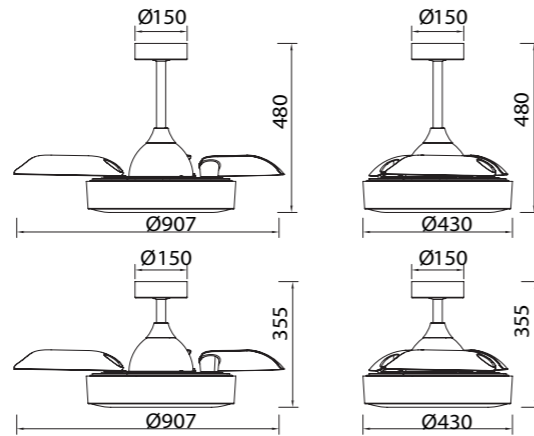

Ref	K	CRI	W	Lúmenes	Lúmenes 360°	Acabado Finish	Motor
8219	2700-5000K	≥ 80	45W	2500lm	5000lm	Blanco White	25W

Velocidad Speeds	Sleep mode	1	2	3
Potencia Power	7W	10W	20W	25W
RPM	162	180	240	260
Flujo de aire Airflow(m³/min)	60	75	105	112
Flujo de aire Airflow(m³/h)	3600	4500	6300	6700
Nivel sonoro Sound level (dB(c))	33	36	42	45