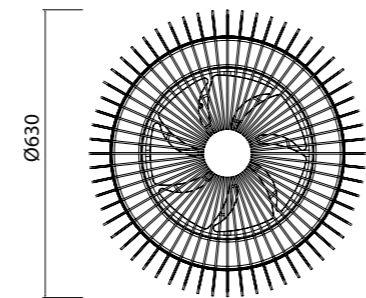

Flujo aire concentrado

INSTALAR

MODO DE USO