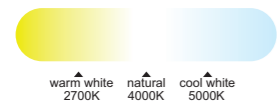

Ref	K	CRI	W	Lúmenes	Lúmenes 360°	Acabado Finish	Motor
8227	2700-5000K	≥ 80	70W	4200lm	7700lm	Textileno Textileno	35W

Velocidad Speeds	Sleep mode	30%	70%	100%
Potencia Power	5W	11W	28W	35W
RPM	300	650	880	950
Flujo de aire Airflow(m³/min)	20	30	60	76
Flujo de aire Airflow(m³/h)	1200	1800	3600	4560
Nivel sonoro Sound level (dB(a))	32	36	46	54