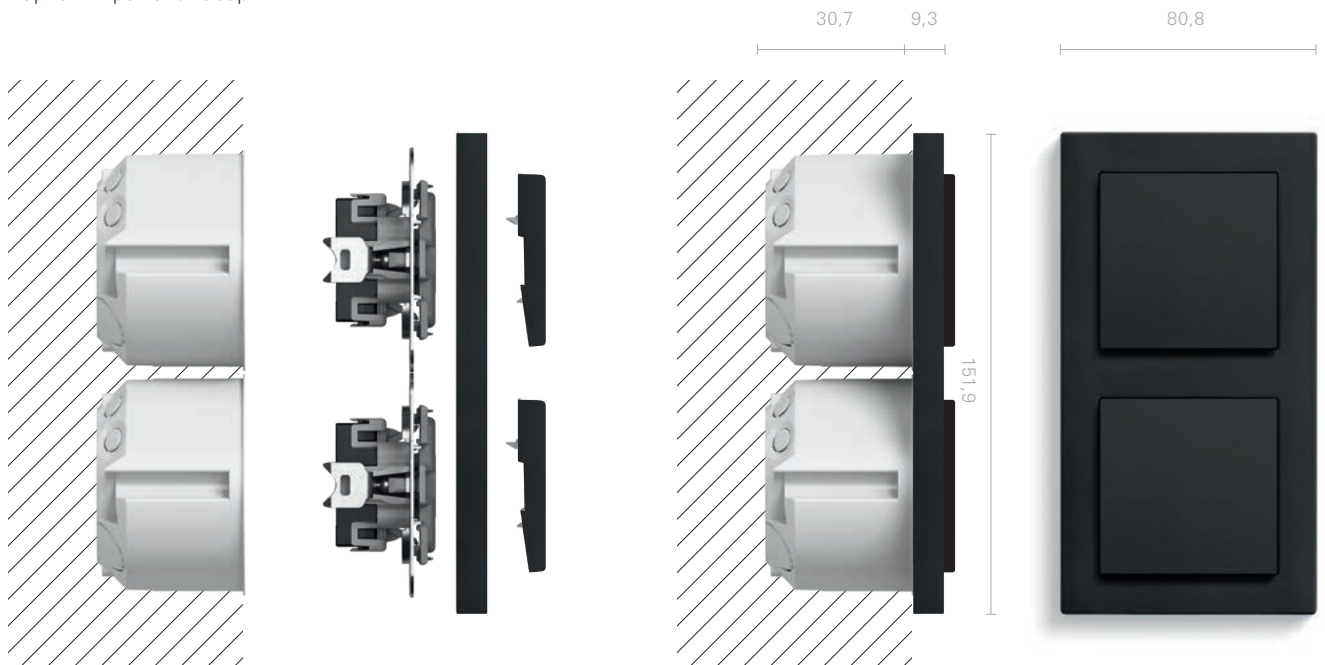

Угловые радиусы: 2,5 мм [нержавеющая сталь], 0,5 мм [термопласт]

Gira E2 плоский монтаж
Варианты рамок / габариты в мм

1-местн.	2-местн.	2-местн. без перегородки	3-местн.	4-местн.
Ш 87,8 В 87,8 Г 3,4	Ш 87,8 В 158,9 Г 3,4	Ш 87,8 В 158,9 Г 3,4	Ш 87,8 В 230,3 Г 3,4	Ш 87,8 В 301,5 Г 3,4

* только в исполнении из термопласта

Угловые радиусы: 2,5 мм [нержавеющая сталь], 0,5 мм [термопласт]

Gira E2

Варианты рамок / габариты в мм

Установка в круглые коробки
EC (EU round box).

Gira E2 плоский монтаж