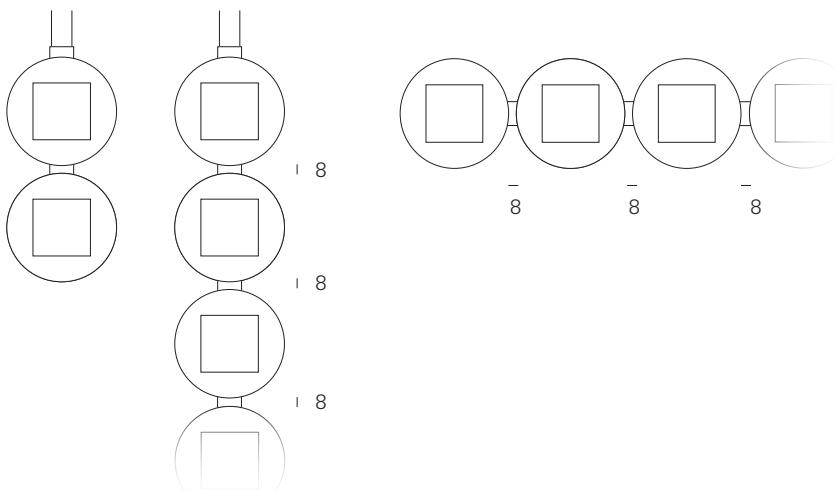

Gira Studio

Gira Studio накладного монтажа

Габариты в мм

Платформа

System 55

Вид монтажа

Накладной монтаж, 1-местн.

Материал

Корпус: ударопрочный и небьющийся, не содержащий галогены термопласт (ПК) в цветах черный и белый

Рамка

Черное стекло и белое стекло

Монтаж

Вертикально и горизонтально

Дизайн

Gira Designteam,
Radevormwald

Принадлежности

Адаптер для кабельной проводки с задвижкой для трубы M20 и канала 15 x 15 мм и 20 x 30 мм, соединительный штуцер белый глянцевый и черный глянцевый

Ш 103
В 103
Г 51,6

Ш 103
В 103
Г 51,6

Ш 103
В 103
Г 51,6

Ш 103
В 103
Г 51,6