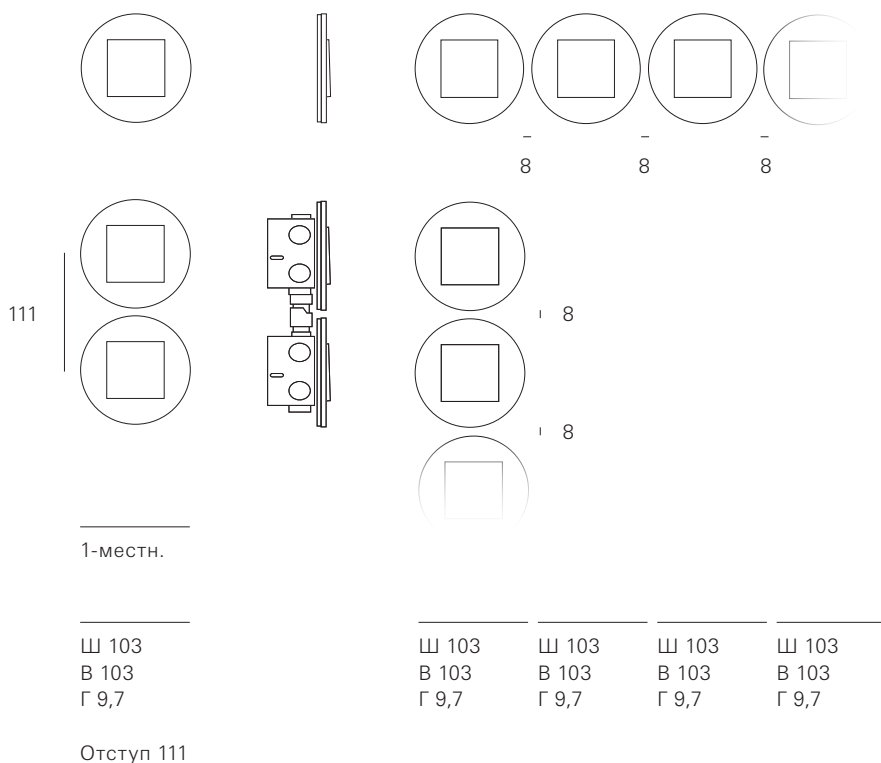

Gira Studio скрытого монтажа Комбинированная установка в ряд
Габариты в мм

Платформа
System 55

Вид монтажа
Скрытый монтаж, 1-местн.
В круглые коробки ЕС (EU ground Box), возможность произвольного расширения путем установки в приборные коробки с дистанционным элементом

Материал
Белое стекло и черное стекло

Монтаж
Вертикально и горизонтально

Дизайн
Gira Designteam,
Radevormwald

Gira Studio скрытого монтажа Стандартная комбинированная установка
Варианты рамок / габариты в мм

Платформа
System 55

Вид монтажа
Скрытый монтаж, 1-местн.
до 3-местн., 2-местн. без перегородки В обычные приборные коробки

Материал
Белое стекло и черное стекло

Монтаж
Вертикально и горизонтально

Дизайн
Gira Designteam,
Radevormwald