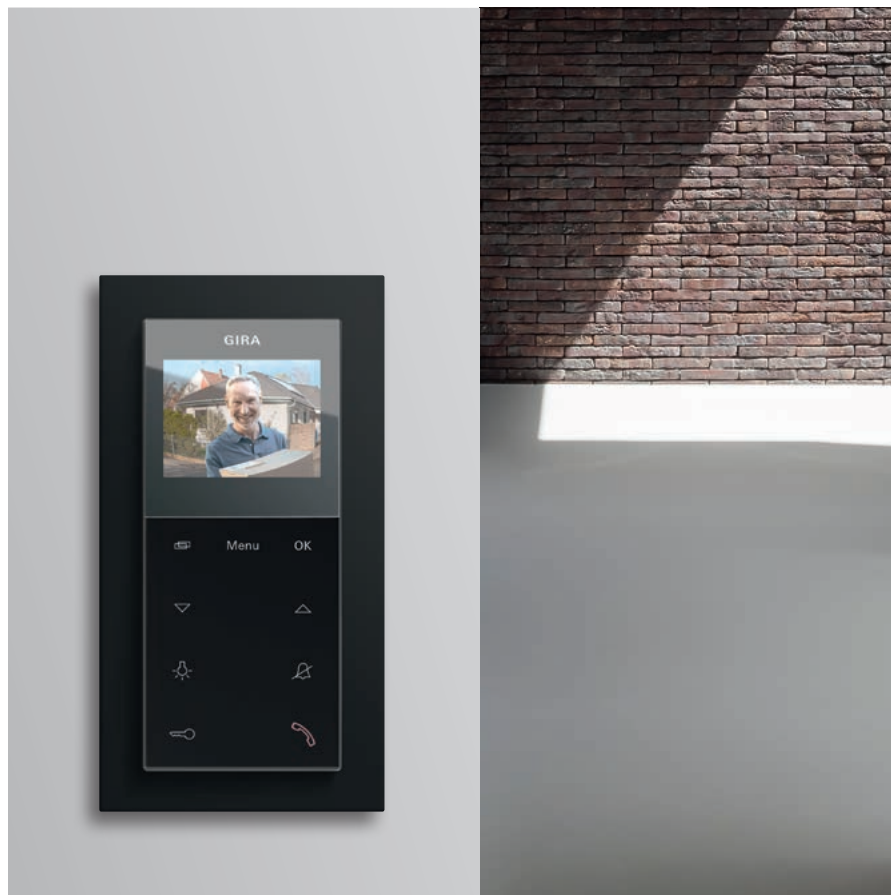

Новый тренд дизайна поверхностей

Черный матовый.

Gira E2 черный матовый

Неподвластный времени тренд.

Привлекательный внешний вид и удивительные ощущения при касании. Зарекомендовавшая себя серия выключателей Gira E2 теперь доступна в новом цвете: черный матовый. Расставьте эксклюзивные акценты, стильные и контрастные - с четкими формами и элегантным дизайном. Идеально подходит для эксклюзивных интерьеров, как частных, так и деловых. Благодаря широкому выбору функций из Gira System 55 серия выключателей Gira E2 в цвете черный матовый отвечает всем требованиям модного, многообразного и инновационного электрооборудования.

Gira E2, кнопочный выключатель черный матовый

Gira E2, жалюзи и таймер Display System 3000 черный матовый

Серия выключателей Gira E2 в цвете черный матовый придает стиль любому помещению. Будь то кнопочный выключатель, обычная розетка или сенсорный выключатель. Для полной функциональности во всем доме.

Gira E2, квартирная видеостанция накладного монтажа черный матовый

Gira E2 плоский монтаж, кнопочный выключатель черный матовый

Gira E2, сенсорный выключатель черный матовый

Gira E2 черный матовый

Монтаж серии выключателей Gira E2 производится в круглые коробки ЕС (EU round Box) или монтажные коробки для полых стен.