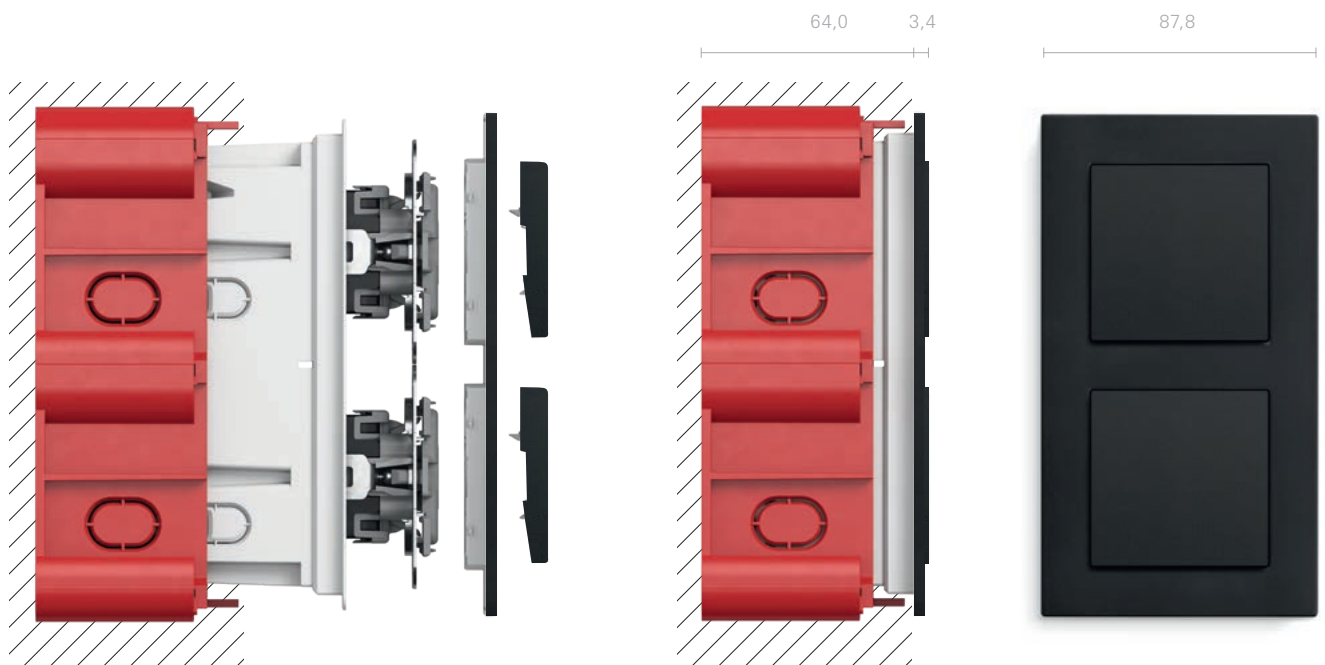

Gira E2 плоский монтаж

Варианты рамок / габариты в мм

Монтаж в пустотелые или
кирпичные стены в прибор-
ные коробки Gira и встраива-
емые коробки скрытого мон-
тажа Gira