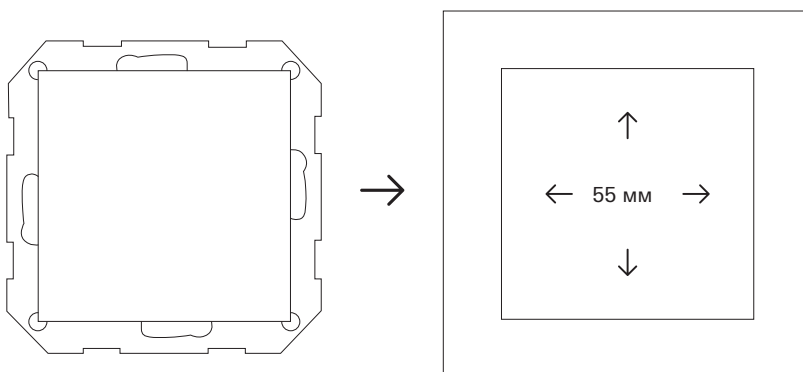

Габариты всех вставок

Центральные вставки и накладки из Gira System 55 подходят по размерам к установочным рамкам различных отлично зарекомендовавших себя серий выключателей Gira, а также к Gira Profil 55 и модульной функциональной стойке Gira.