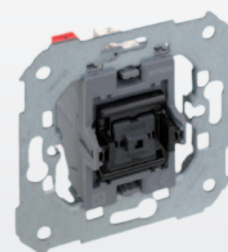

77

Новые механизмы позволяют  
производить подключение  
проводов без удаления  
изоляции

**simon**

- Весь монтаж сводится к нескольким непринужденным движениям  
Ловкость рук, и никакого обмана

Вставить

Нажать

**Надежные зажимы**  
Зажимы обеспечивают плотное крепление подводимых проводов, чем обеспечивается хороший контакт и исключается искрение

**Больше места**  
Зажимы под углом 45°. Провод занимает меньше места, что облегчает установку механизма. Больше пространства при установке механизма в монтажной коробке