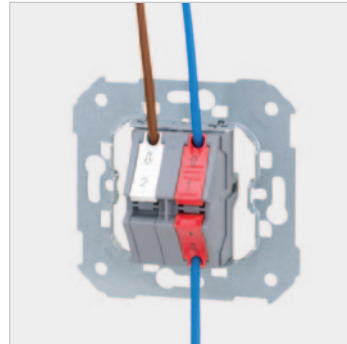

77

Новые механизмы позволяют  
производить подключение  
проводов без удаления  
изоляции

**simon**

- Весь монтаж сводится к нескольким непринужденным движениям  
Ловкость рук, и никакого обмана

Вставить

Нажать

**Надежные зажимы**  
Зажимы обеспечивают плотное крепление подводимых проводов, чем обеспечивается хороший контакт и исключается искрение

**Больше места**  
Зажимы под углом 45°. Провод занимает меньше места, что облегчает установку механизма. Больше пространства при установке механизма в монтажной коробке