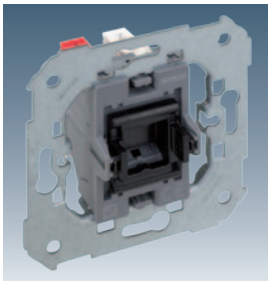

### Накладки Simon 82

82010 -30 **-31** -38 -33 -34

82018 -30 **-31** -38 -33 -34   
82017 -30 **-31** -38 -33 -34 

### Накладки Simon 88

88010 -30 **-32** -38

88018 -30 **-32** -38   
88017 -30 **-32** -38 

- 7700160 -039 Кнопочный выключатель с подсветкой 10А
  - 7700112 -039 Одноклавишный выключатель с контрольной подсветкой 16AX
- Совместим только с Simon 82 и 82Nature