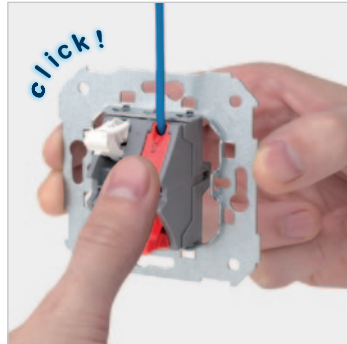

77

Новые механизмы позволяют  
производить подключение  
проводов без удаления  
изоляции

**simon**

- Весь монтаж сводится к нескольким непринужденным движениям  
Ловкость рук, и никакого обмана

Вставить

Нажать

И всё готово

- Перечислим неоспоримые преимущества

**Независимые зажимы**  
Удобство монтажа обеспечивается разделением зажимов для подводимых проводов, тем самым исключается возможность выскакивания подключенного провода при подключении второго

**Надежные зажимы**  
Зажимы обеспечивают плотное крепление подводимых проводов, чем обеспечивается хороший контакт и исключается искрение

**Больше места**  
Зажимы под углом 45°. Провод занимает меньше места, что облегчает установку механизма. Больше пространства при установке механизма в монтажной коробке