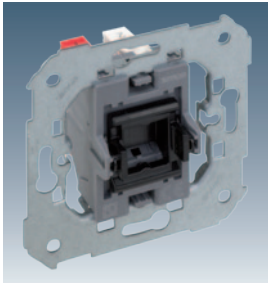

Белый	Слоновая кость	Графит	Алюминий	Шампань	Серый	Бронза	Коричневый
-30 -030	-31 -031	-38 -038	-33 -033	-34 -034	-35	-36	-32

Выключатель 10 AX 250 В~

- 7700101 -039 Одноклавишный выключатель
- 7700201 -039 Проходной выключатель (с 2-х мест, переключатель)
- 7700251 -039 Проходной выключатель с 3-х мест (перекрестный)
- 7700211 -039 Проходной выключатель (с 2-х мест, переключатель) 16AX 250 В~

Установка в вышеперечисленные механизмы арт. 7700802 -037, - 064 позволяет использовать их в качестве механизмов с подсветкой, а также необходимо использовать накладки с визором 8200011-...

Накладки Simon 82

82010 -30 **-31** -38 -33 -34

82063 -30 **-31** -38 -33 -34
с информационной вставкой

Накладки Simon 88

88010 -30 **-32** -38

88063 -30 **-32** -38
с информационной вставкой