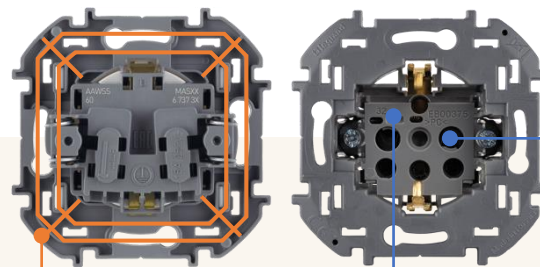

Усиленная 3D силовая структура суппорта для прочности

В розетке со шторками токоведущие части изолированы от прикосновения

Безопасной и долговечной

Защитные шторки, интегрированные в механизм, обладают высокой надежностью и обеспечивают электробезопасность