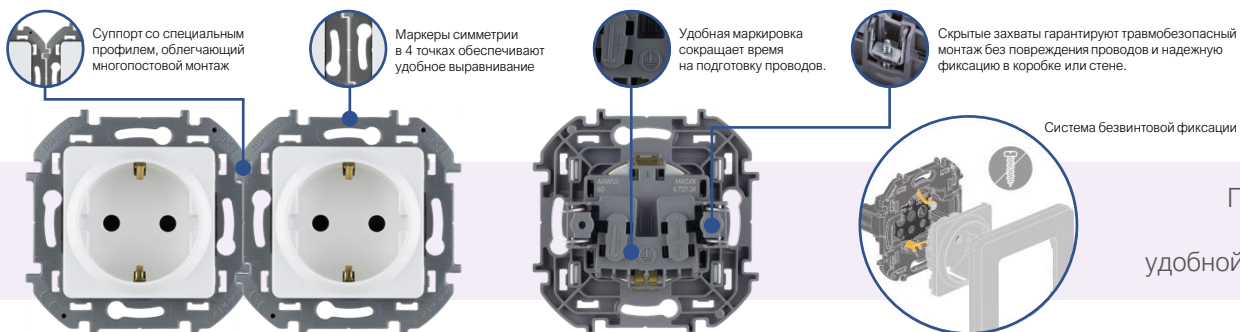

INSPIRIA™

КАКОЙ ДОЛЖНА БЫТЬ СОВРЕМЕННАЯ КОЛЛЕКЦИЯ ЭЛЕКТРОУСТАНОВОЧНЫХ ИЗДЕЛИЙ?

Лаконичной и стильной. С широкой гаммой модных, но спокойных цветов.

С расширенными функциями, учитывающими все потребности, для самых смелых идей.

Усиленная 3D силовая структура суппорта для прочности

В розетке со шторками токоведущие части изолированы от прикосновения

Безопасной и долговечной

Защитные шторки, интегрированные в механизм, обладают высокой надежностью и обеспечивают электробезопасность