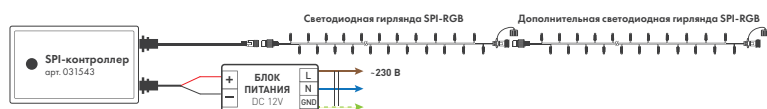

Управление SPI

НИТЬ

Применяются в интерьерах и уличных проектах.
Позволяют соединять гирлянды между собой.

ЦВЕТА СВЕЧЕНИЯ

РАЗМЕРЫ

- 6000 мм (40 LED)
- 9000 мм (60 LED)
- 15 000 мм (100 LED)

РЕЖИМЫ ДИНАМИКИ С SPI

СХЕМА ПОДКЛЮЧЕНИЯ

1. **1** Подключение гирлянд суммарной мощностью **менее 80 Вт**