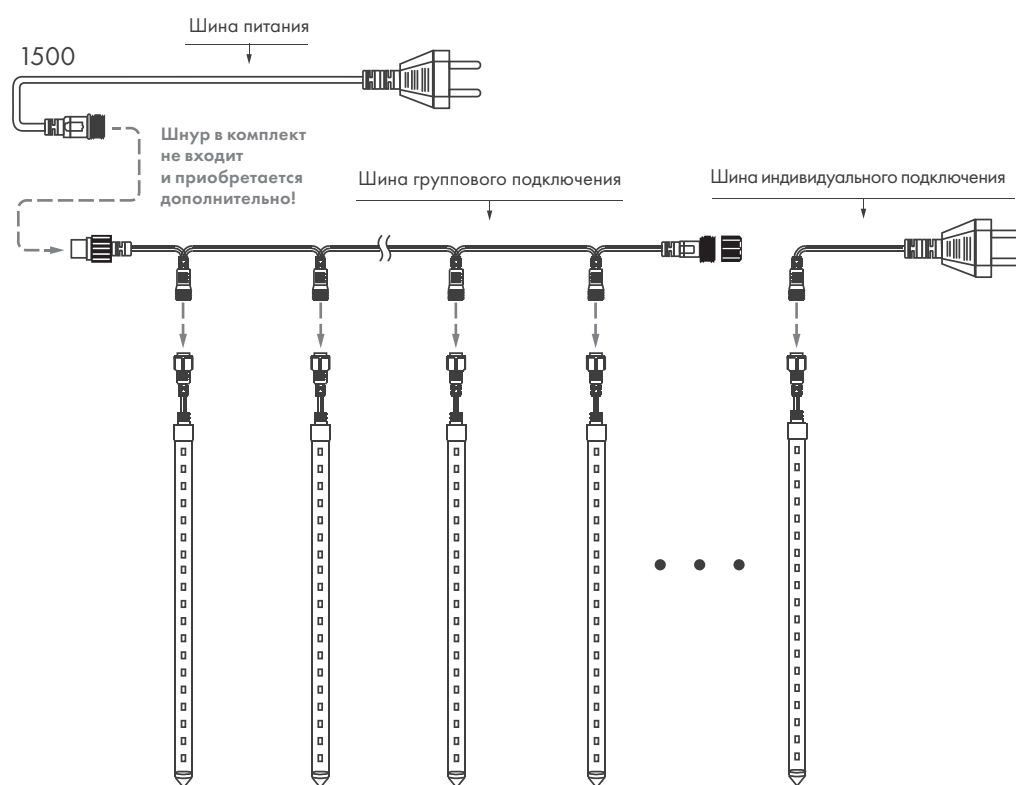

ДИАМЕТР КОЛБЫ 23 ММ

СХЕМА ПОДКЛЮЧЕНИЯ

КОМПЛЕКТ ПОСТАВКИ

- ♦ Для группового подключения необходимо приобрести шину питания (арт. 026107).
- ♦ Для индивидуального подключения необходимо приобрести шнур питания (арт. 026106).