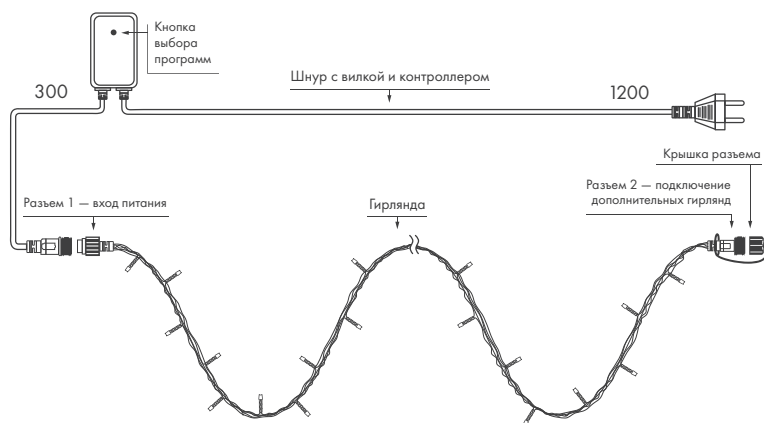

HOME

Применяются для праздничного украшения интерьеров.
Позволяют соединять гирлянды между собой.

8 ДИНАМИЧЕСКИХ РЕЖИМОВ

СХЕМА ПОДКЛЮЧЕНИЯ