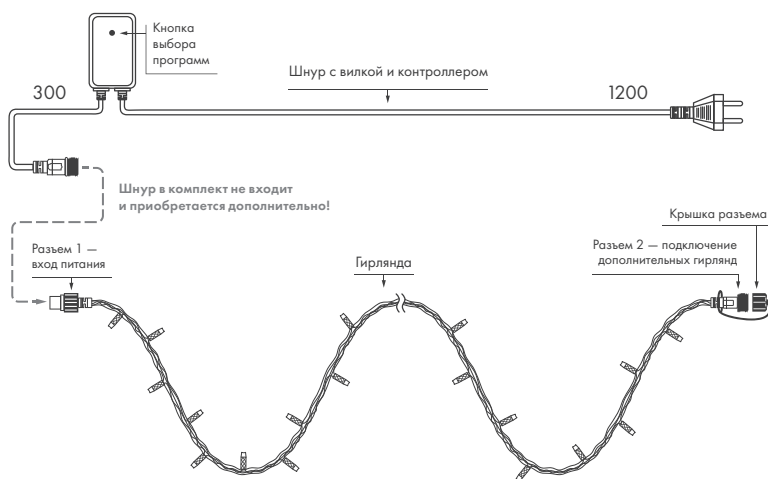

8 РЕЖИМОВ СВЕЧЕНИЯ (LIVE)

СХЕМА ПОДКЛЮЧЕНИЯ

- Для подключения одной или нескольких гирлянд к сети необходимо приобрести провод питания с выпрямителем AC/DC и контроллером с 8 встроенными программами динамической смены цвета (арт. 025891/025892).