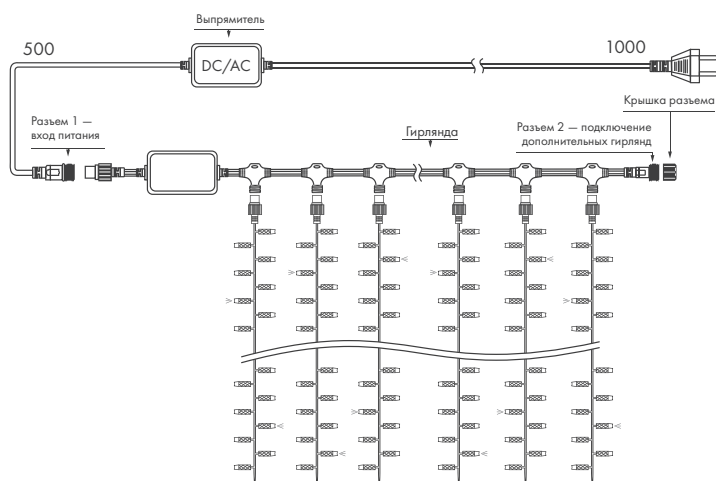

ЭФФЕКТ МЕРЦАНИЯ

СХЕМА ПОДКЛЮЧЕНИЯ

КОМПЛЕКТ ПОСТАВКИ

- ◆ Гирлянды с эффектом мерцания, шнур питания с вилкой.

ЭФФЕКТ «ВОДОПАД»

СХЕМА ПОДКЛЮЧЕНИЯ

КОМПЛЕКТ ПОСТАВКИ

- ◆ Гирлянды с эффектом водопада, контроллер, шнур питания с вилкой.