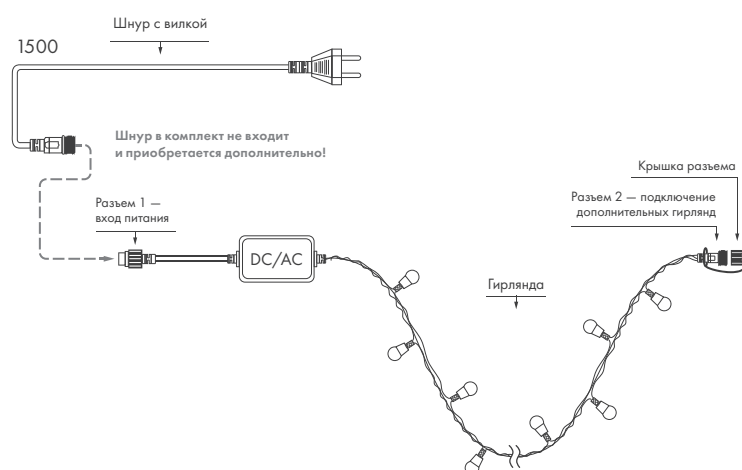

IP65
дом/улица

230 В
напряжение

2.3 мм
Ø провода

1 год
гарантия

МНОГОЦВЕТНЫЕ ГИРЛЯНДЫ

СХЕМА ПОДКЛЮЧЕНИЯ

КОМПЛЕКТ ПОСТАВКИ

- ♦ Многоцветные гирлянды длиной 10 000 и 20 000 мм поставляются без шнура питания, его нужно приобрести отдельно (арт. 025652).
- ♦ Многоцветные гирлянды серии PRO поставляются без шнура питания, его нужно приобрести отдельно (арт. 025653).