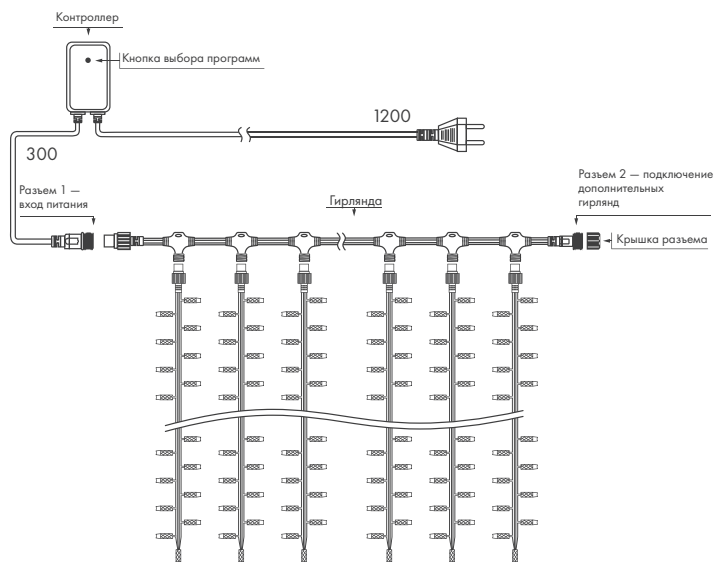

ЭФФЕКТ МЕРЦАНИЯ

СХЕМА ПОДКЛЮЧЕНИЯ

КОМПЛЕКТ ПОСТАВКИ

- ◆ Гирлянды с эффектом мерцания, шнур питания с вилкой.

ЭФФЕКТ «ВОДОПАД»

СХЕМА ПОДКЛЮЧЕНИЯ

КОМПЛЕКТ ПОСТАВКИ

- ◆ Гирлянды с эффектом водопада, контроллер, шнур питания с вилкой.