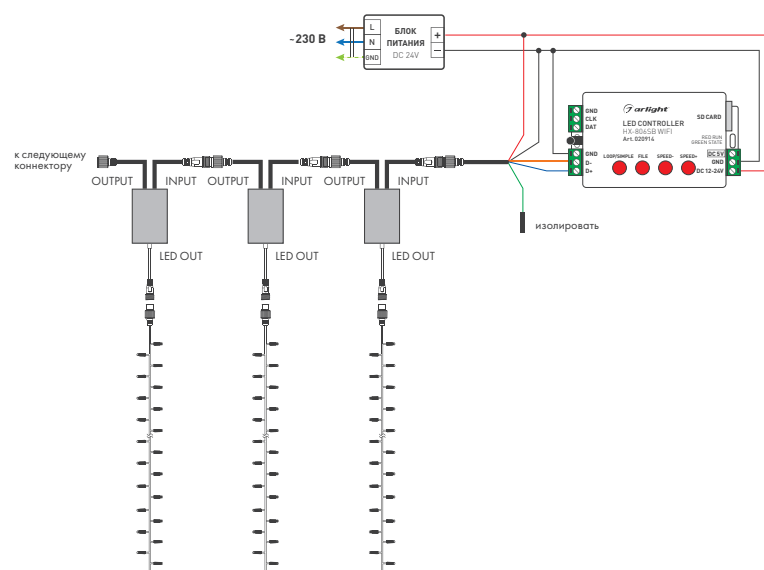

Гирлянды DMX512

Управление DMX512

НИТЬ

Применяются в интерьерах и уличных проектах.
Позволяют соединять гирлянды между собой.

ЦВЕТА СВЕЧЕНИЯ

РАЗМЕРЫ

- ◆ 10 000 мм (100 LED)
- ◆ 10 000 мм (95 LED)

РЕЖИМЫ ДИНАМИКИ С DMX512

СХЕМА ПОДКЛЮЧЕНИЯ

- ◆ Для подключения одной или нескольких гирлянд к сети необходимо приобрести блок питания DC 24 В, коннекторы-разветвители и DMX-контроллер.

Управление DMX512

CLASSIC

Применяются в интерьерах и уличных проектах.
Позволяют соединять гирлянды между собой.