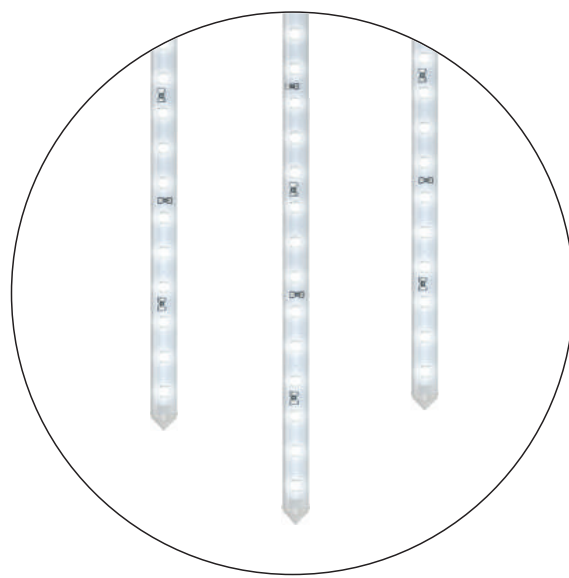

ПРОЗРАЧНЫЕ «ТАЮЩИЕ СОСУЛЬКИ»
СО СВЕТОВЫМ ЭФФЕКТОМ НЕПРЕРЫВНО
СТЕКАЮЩЕЙ КАПЛИ ПОГРУЖАЮТ
В АТМОСФЕРУ ЗИМНЕЙ СКАЗКИ.
ГИРЛЯНДЫ ИСПОЛЬЗУЮТСЯ НА ДЕРЕВЬЯХ,
КАРНИЗАХ И ФАСАДАХ ЗДАНИЙ,
А ТАКЖЕ ВНУТРИ ПОМЕЩЕНИЙ.