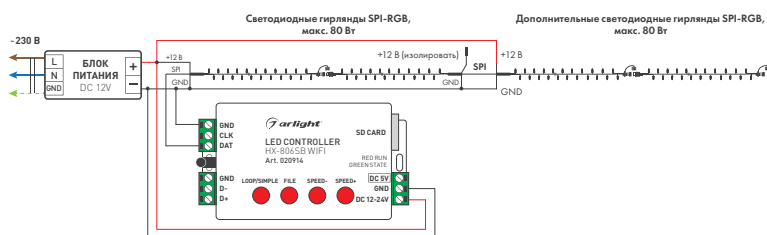

- Для подключения одной или нескольких гирлянд к сети необходимо приобрести блок питания DC 12 В и контроллер, соответствующий мощности подключаемых гирлянд.

1. **2** Подключение гирлянд суммарной мощностью **более 80 Вт**