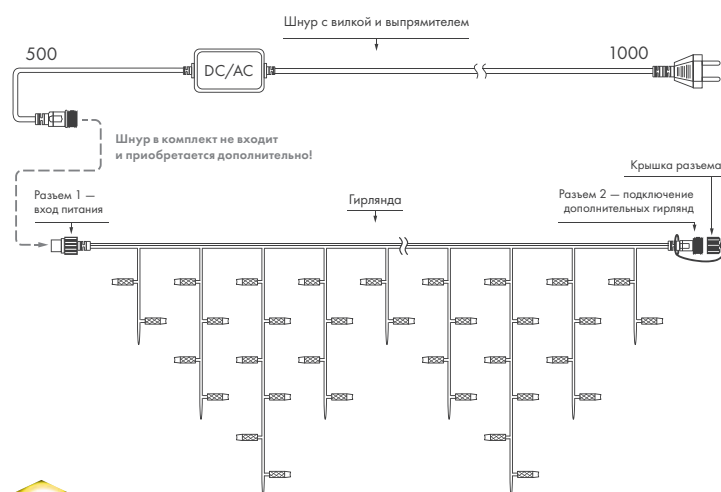

- ◆ 2400×600 мм (88 LED)
- ◆ 4000×600 мм (128 LED)
- ◆ 5600×900 мм (240 LED)

ПОСТОЯННОЕ СВЕЧЕНИЕ, ЭФФЕКТЫ МЕРЦАНИЯ

СХЕМА ПОДКЛЮЧЕНИЯ

- ◆ Для подключения к сети гирлянд постоянного свечения (STD) необходим шнур питания с выпрямителем AC/DC (арт. 025883/025884 или арт. 025887/025888).
- ◆ Для подключения к сети гирлянд с эффектом мерцания (FLASH) необходим шнур питания с выпрямителем AC/DC (арт. 025885/025886).
- ◆ Для подключения к сети гирлянд с эффектом медленного мерцания (PULSE) необходим шнур питания с выпрямителем AC/DC (арт. 025883/025884 или арт. 025887/025888).