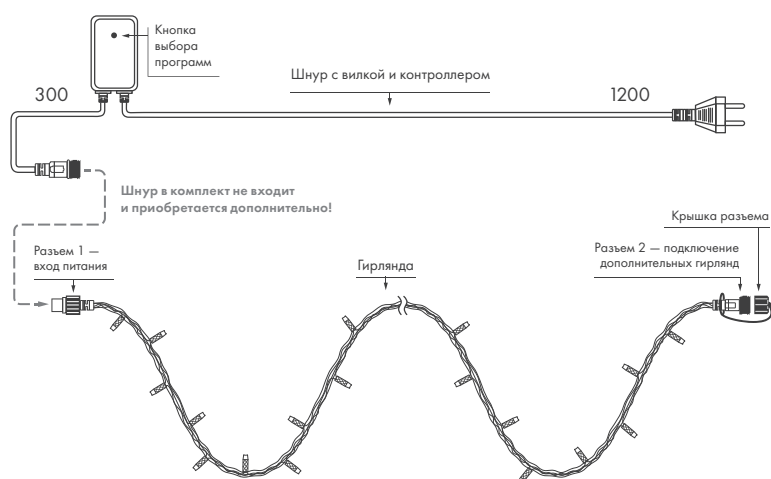

IP65
улица

230 В
напряжение

3.3 мм
Ø провода

2 года
гарантия

8 РЕЖИМОВ СВЕЧЕНИЯ (LIVE)

СХЕМА ПОДКЛЮЧЕНИЯ

- Для подключения одной или нескольких гирлянд к сети необходимо приобрести провод питания с выпрямителем AC/DC и контроллером с 8 встроенными программами динамической смены цвета (арт. 025893/025894).