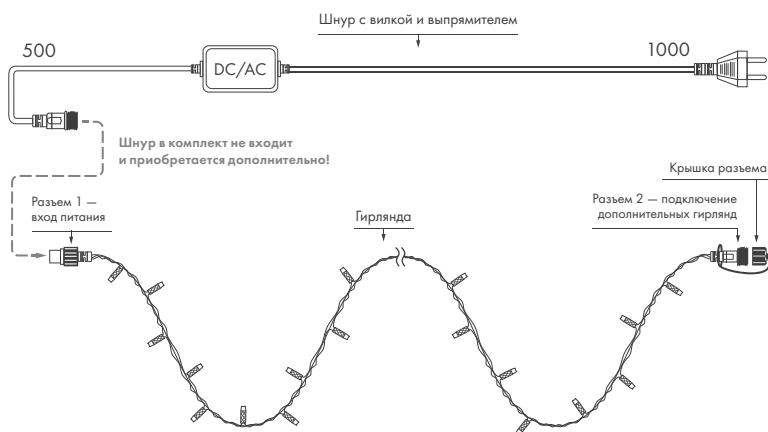

PRO

Применяются для реализации уличных проектов.
Позволяют соединять гирлянды между собой.

ЦВЕТА СВЕЧЕНИЯ

РАЗМЕРЫ

- ◆ 10 000 мм (100 LED)

ПОСТОЯННОЕ СВЕЧЕНИЕ, ЭФФЕКТЫ МЕРЦАНИЯ

СХЕМА ПОДКЛЮЧЕНИЯ

- ◆ Для подключения к сети гирлянд постоянного свечения (STD) необходим шнур питания с выпрямителем AC/DC (арт. 025887/025888).
- ◆ Для подключения к сети гирлянд с эффектом мерцания (FLASH) необходим шнур питания с выпрямителем AC/DC (арт. 025889/025890).
- ◆ Для подключения к сети гирлянд с эффектом медленного мерцания (PULSE) необходим шнур питания с выпрямителем AC/DC (арт. 025887/025888).