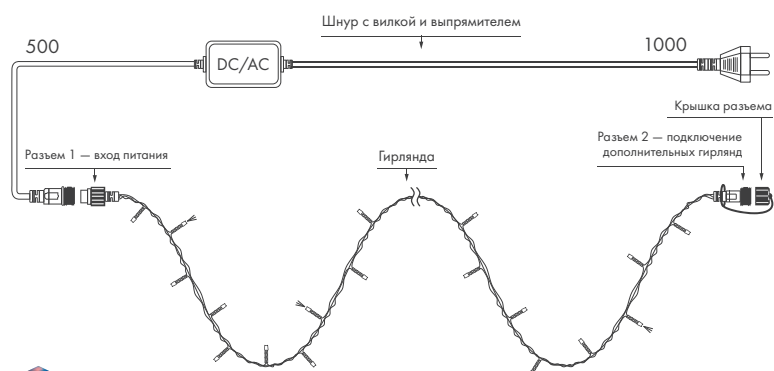

СХЕМА ПОДКЛЮЧЕНИЯ

КОМПЛЕКТ ПОСТАВКИ

- ◆ Гирлянды укомплектованы проводом питания с выпрямителем AC/DC.

Нить

HOME

Применяются для праздничного украшения интерьеров.
Позволяют соединять гирлянды между собой.