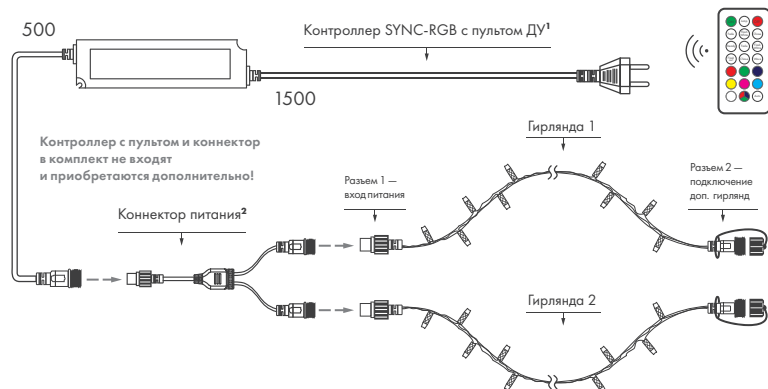

18 РЕЖИМОВ СВЕЧЕНИЯ (SYNC)

СХЕМА ПОДКЛЮЧЕНИЯ

- ¹ Для подключения гирлянд суммарной мощностью ≤ 65 Вт — арт. 028212/028213.
  Для подключения гирлянд суммарной мощностью ≤ 195 Вт — арт. 028211/028212.
  Для подключения гирлянд суммарной мощностью ≤ 277 Вт — арт. 028213/028214.

- ² Для подключения одной гирлянды коннектор не используется, гирлянда напрямую подключается к контроллеру SYNC-RGB.
  Для подключения гирлянд с кол-вом RGB-светодиодов до 3000 шт. необходим коннектор — арт. 031802/031803 (2 порта по 1500 шт).
  Для подключения гирлянд с кол-вом RGB-светодиодов до 7000 шт. используйте коннектор — арт. 031805/031791 (5 портов по 1400 шт).