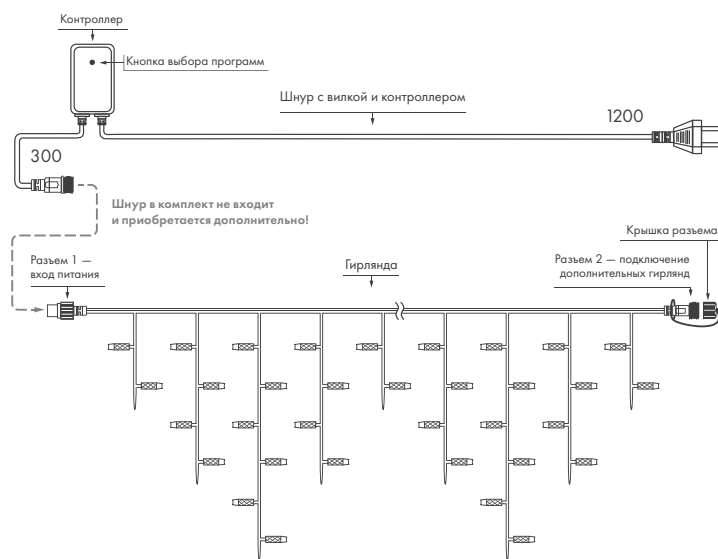

IP65
дом/улица

230 В
напряжение

2.3 мм
Ø провода

1 год
гарантия

8 ДИНАМИЧЕСКИХ РЕЖИМОВ

СХЕМА ПОДКЛЮЧЕНИЯ

- ♦ Для подключения одной или нескольких гирлянд к сети необходимо приобрести провод питания с выпрямителем AC/DC и контроллером с 8 встроенными программами динамической смены цвета (арт. 025891/025892).