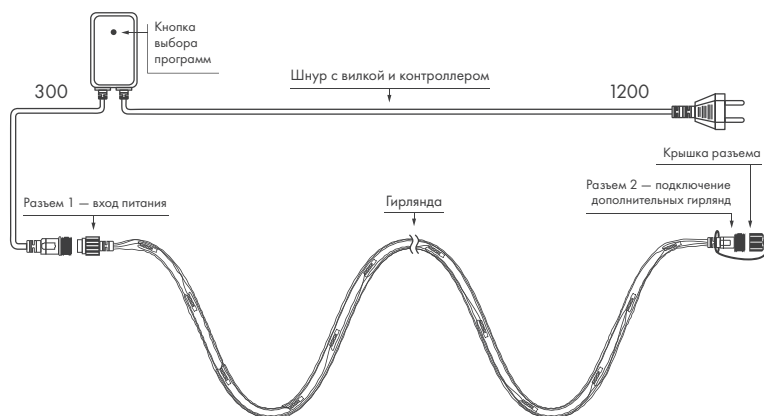

ЭФФЕКТ «БЕГУЩИЙ ОГОНЬ»

СХЕМА ПОДКЛЮЧЕНИЯ