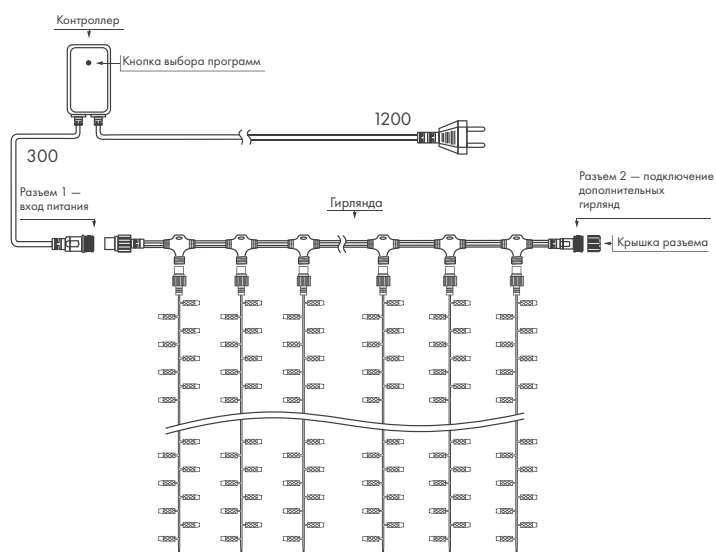

ЦВЕТА СВЕЧЕНИЯ

РАЗМЕРЫ

- ◆ 2000×1500 мм (360 LED)*
- ◆ 2000×2500 мм (405 LED)
- ◆ 2000×3000 мм (760 LED)*
- ◆ 2000×6000 мм (1500 LED)
- ◆ 2000×9000 мм (2200 LED)

*Эффект мерцания.

8 ДИНАМИЧЕСКИХ РЕЖИМОВ

СХЕМА ПОДКЛЮЧЕНИЯ