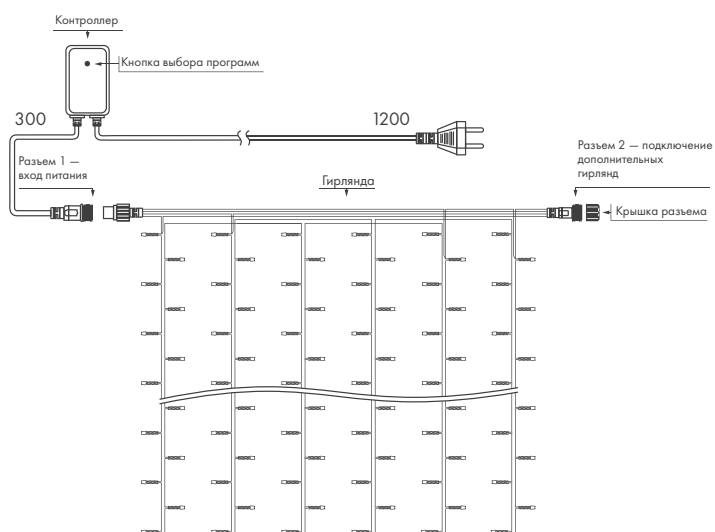

HOME

Применяются для праздничного украшения интерьеров.
Позволяют соединять гирлянды между собой.

ЦВЕТА СВЕЧЕНИЯ

РАЗМЕРЫ

- 1000×1500 мм (96 LED)
- 1500×1500 мм (144 LED)
- 2000×2500 мм (300 LED)

8 ДИНАМИЧЕСКИХ РЕЖИМОВ

СХЕМА ПОДКЛЮЧЕНИЯ