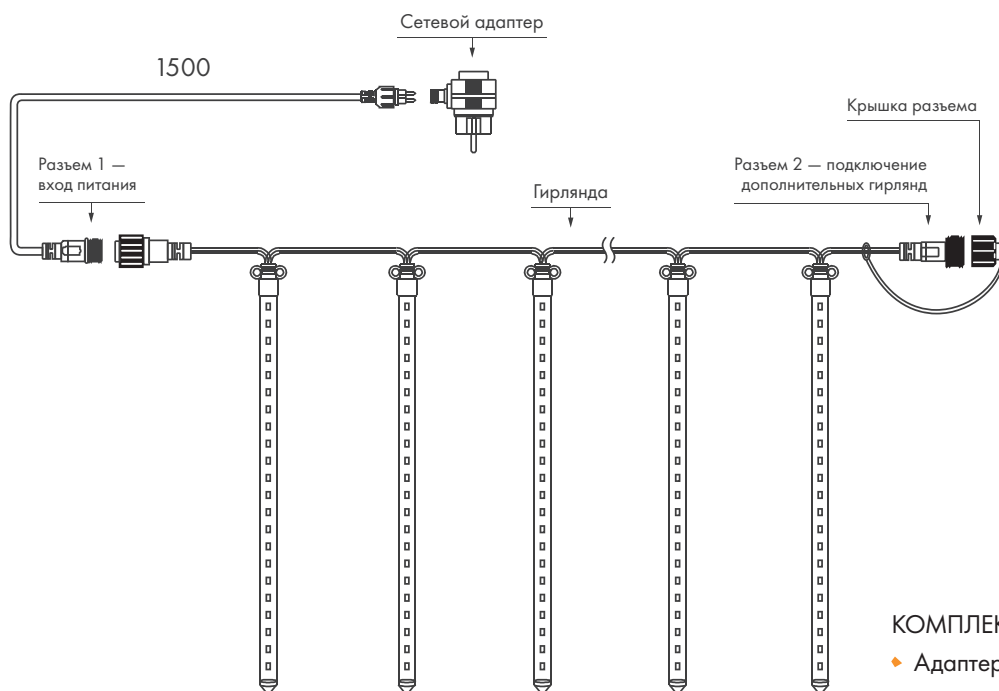

Тающие сосульки

CLASSIC

Эффектное украшение для крыш, карнизов, оконных рам, которое имитирует нависшие сосульки и дарит сказочное зимнее настроение. Используются как в интерьерах, так и в крупных уличных проектах.

ЦВЕТА СВЕЧЕНИЯ

ЭФФЕКТЫ СВЕЧЕНИЯ

Свечение с динамическим эффектом тающей сосульки.

РАЗМЕРЫ

- ♦ длина 200 мм, Ø12 мм (комплект из 10 шт)
- ♦ длина 500 мм, Ø12 мм (комплект из 5 шт)
- ♦ длина 1000 мм, Ø12 мм (комплект из 5 шт)
- ♦ длина 1000 мм, Ø23 мм (1 шт, возможность соединения до 20 шт)

ДИАМЕТР КОЛБЫ 12 ММ

СХЕМА ПОДКЛЮЧЕНИЯ

КОМПЛЕКТ ПОСТАВКИ

- ♦ Адаптер для подключения к сети питания AC 230 В.