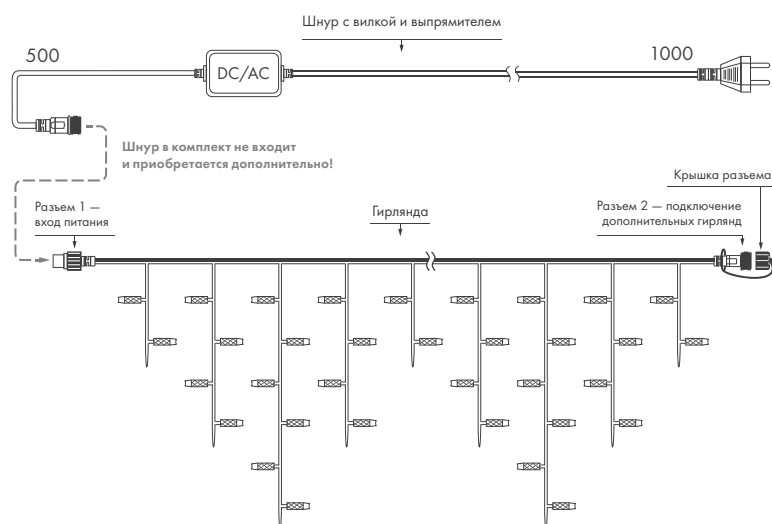

ЦВЕТА СВЕЧЕНИЯ

РАЗМЕРЫ

- ◆ 4000×600 мм (128 LED)
- ◆ 5600×900 мм (240 LED)

ПОСТОЯННОЕ СВЕЧЕНИЕ, ЭФФЕКТ МЕРЦАНИЯ

СХЕМА ПОДКЛЮЧЕНИЯ

- ◆ Для подключения к сети гирлянд постоянного свечения (STD) необходим шнур питания с выпрямителем AC/DC (арт. 025887/025888).
- ◆ Для подключения к сети гирлянд с эффектом мерцания (FLASH) необходим шнур питания с выпрямителем AC/DC (арт. 025889/025890).