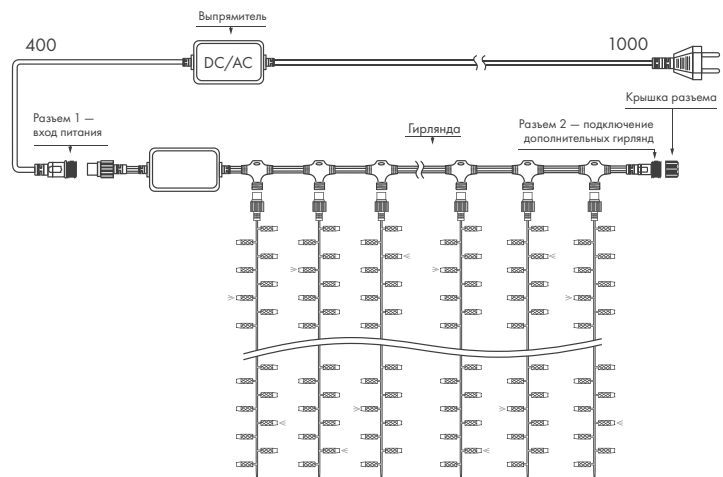

- ◆ 2000×3000 мм (760 LED)

ЭФФЕКТ МЕРЦАНИЯ

СХЕМА ПОДКЛЮЧЕНИЯ

КОМПЛЕКТ ПОСТАВКИ

- ◆ Гирлянды укомплектованы резиновым проводом питания с выпрямителем AC/DC.

Занавес

PRO

Применяются для реализации уличных проектов.
Позволяют соединять гирлянды между собой.