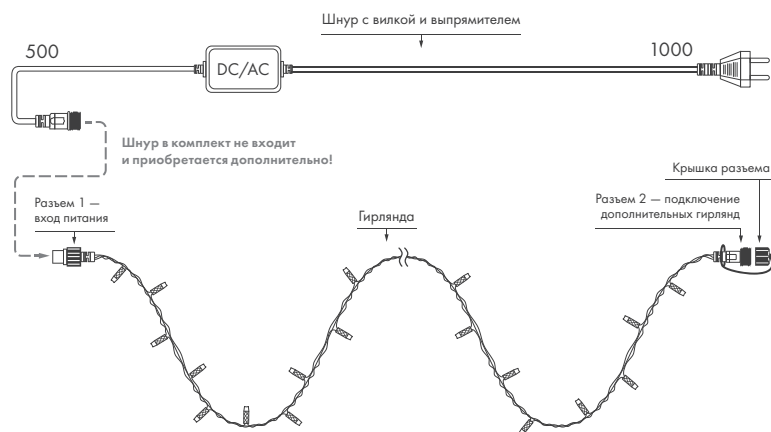

РАЗМЕРЫ

- ◆ 10 000 мм (100 LED)
- ◆ 20 000 мм (200 LED)

ПОСТОЯННОЕ СВЕЧЕНИЕ, ЭФФЕКТЫ МЕРЦАНИЯ

СХЕМА ПОДКЛЮЧЕНИЯ

- ◆ Для подключения к сети гирлянд постоянного свечения (STD) необходим шнур питания с выпрямителем AC/DC (арт. 025883/025884).
- ◆ Для подключения к сети гирлянд с эффектом мерцания (FLASH) необходим шнур питания с выпрямителем AC/DC (арт. 025885/025886).
- ◆ Для подключения к сети гирлянд с эффектом медленного мерцания (PULSE) необходим шнур питания с выпрямителем AC/DC (арт. 025884/025887).