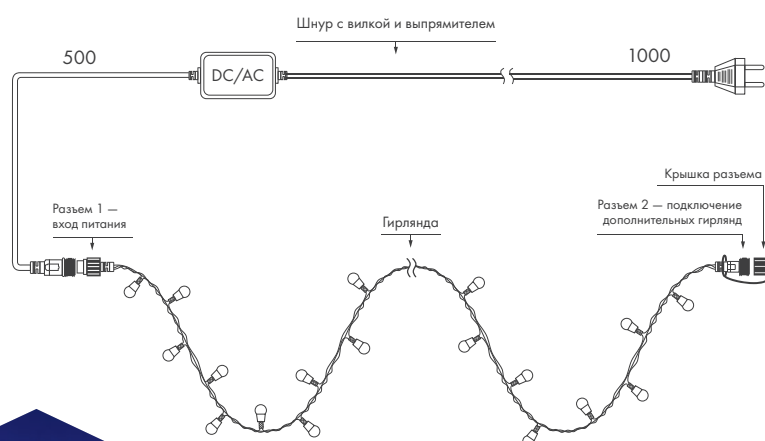

ОДНОЦВЕТНЫЕ ГИРЛЯНДЫ

СХЕМА ПОДКЛЮЧЕНИЯ

КОМПЛЕКТ ПОСТАВКИ

- ◆ Гирлянды длиной 5000 мм укомплектованы проводом питания с выпрямителем АС/DC.
- ◆ Гирлянды длиной 10 000 и 20 000 мм поставляются без провода питания, его нужно приобрести отдельно (арт. 025651).