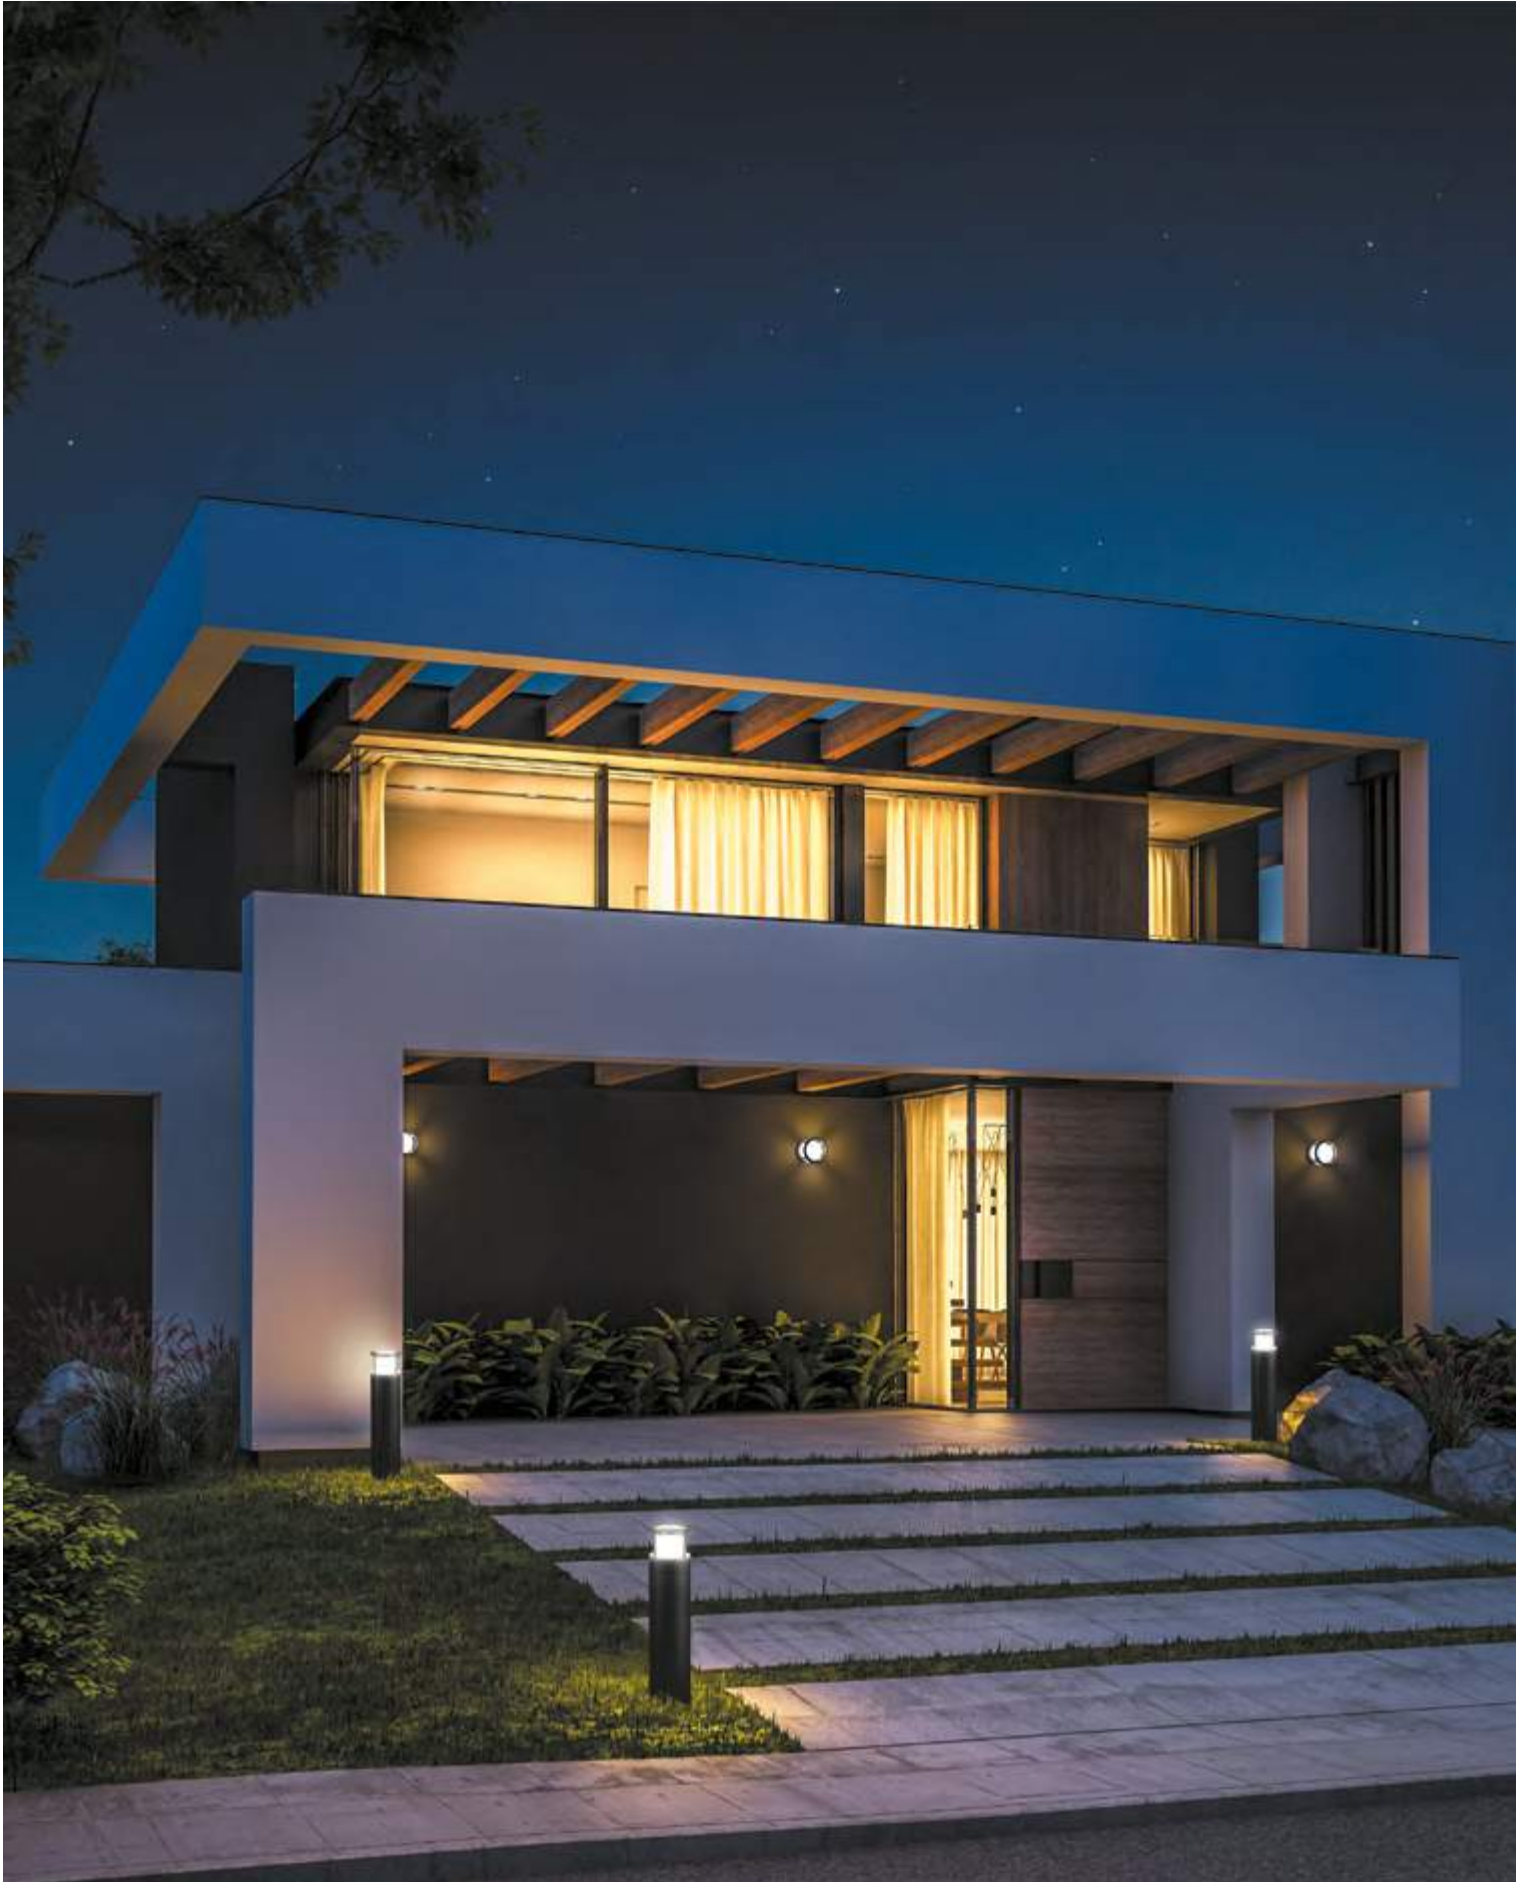

O011WL-L6B

O011FL-L6B