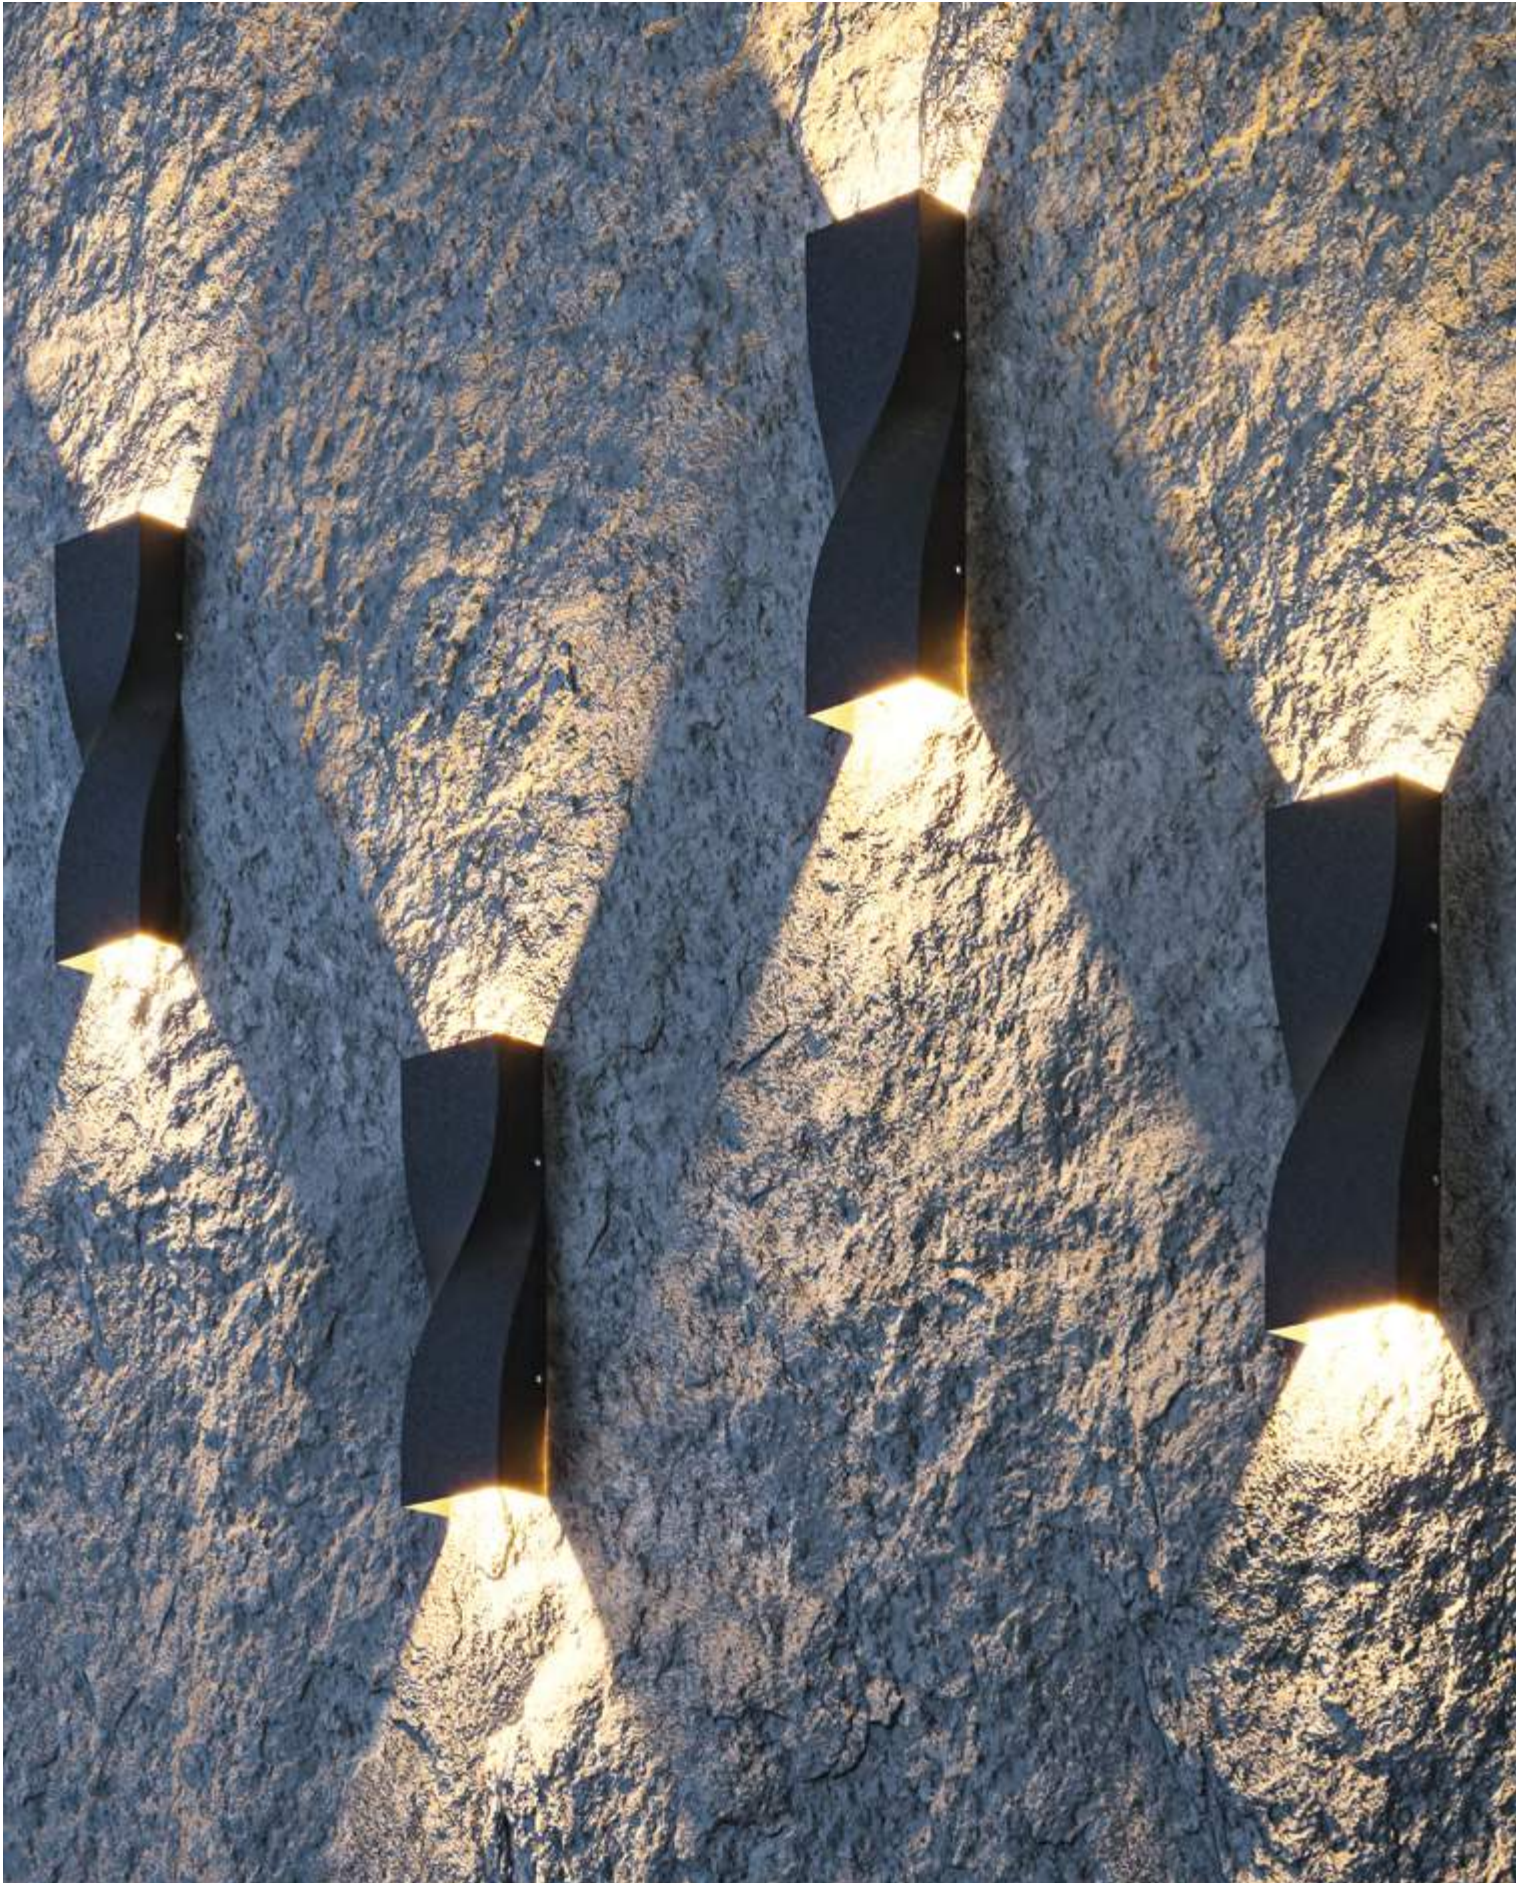

O040WL-L11B3K