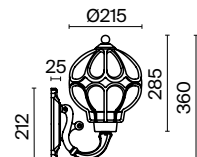

1 × E27 60Вт
IP 44