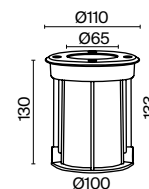

S

1

1 **0043DL-01S**

1 × GU10 35Вт
IP 65

Shell

Алюминиевый корпус. Цвет — черный. Рассеиватель из стекла. Узкий угол света — 10°. Применяется для архитектурной подсветки. LED-источник света, цветовая температура — 3000К. Высокая степень защиты от пыли и влаги — IP 54.