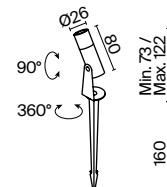

Ares

Алюминиевый корпус. Защита от коррозии. Рассеиватель из стекла. Цвет – черный. LED-источник света, цветовая температура – 3000K. Два варианта мощности. Индекс цветопередачи – 80Ra. Высокая степень защиты от пыли и влаги – IP 65.