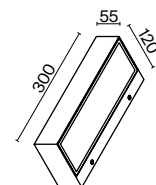

2 **O428WL-L10W3K**
O428WL-L10GF3K

LED 10Вт 350лм
t° 3000K >80Ra 150°
IP 65