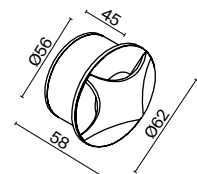

1. 2 ■ **O036-L3B3K**

LED 3Вт 60лм
t° 3000K >80Ra 165°
IP 65