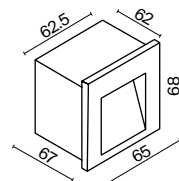

1. 1 ■ **O038-L3B**
   □ **O038-L3W**

LED 3Вт 100лм
t° 3000K >80Ra 50°
IP 65