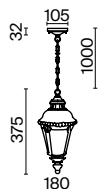

4

1 ■ **O029PL-01BZ**

💡 1 × E27 60Вт
IP 54

2 ■ **O029FL-01BZ**