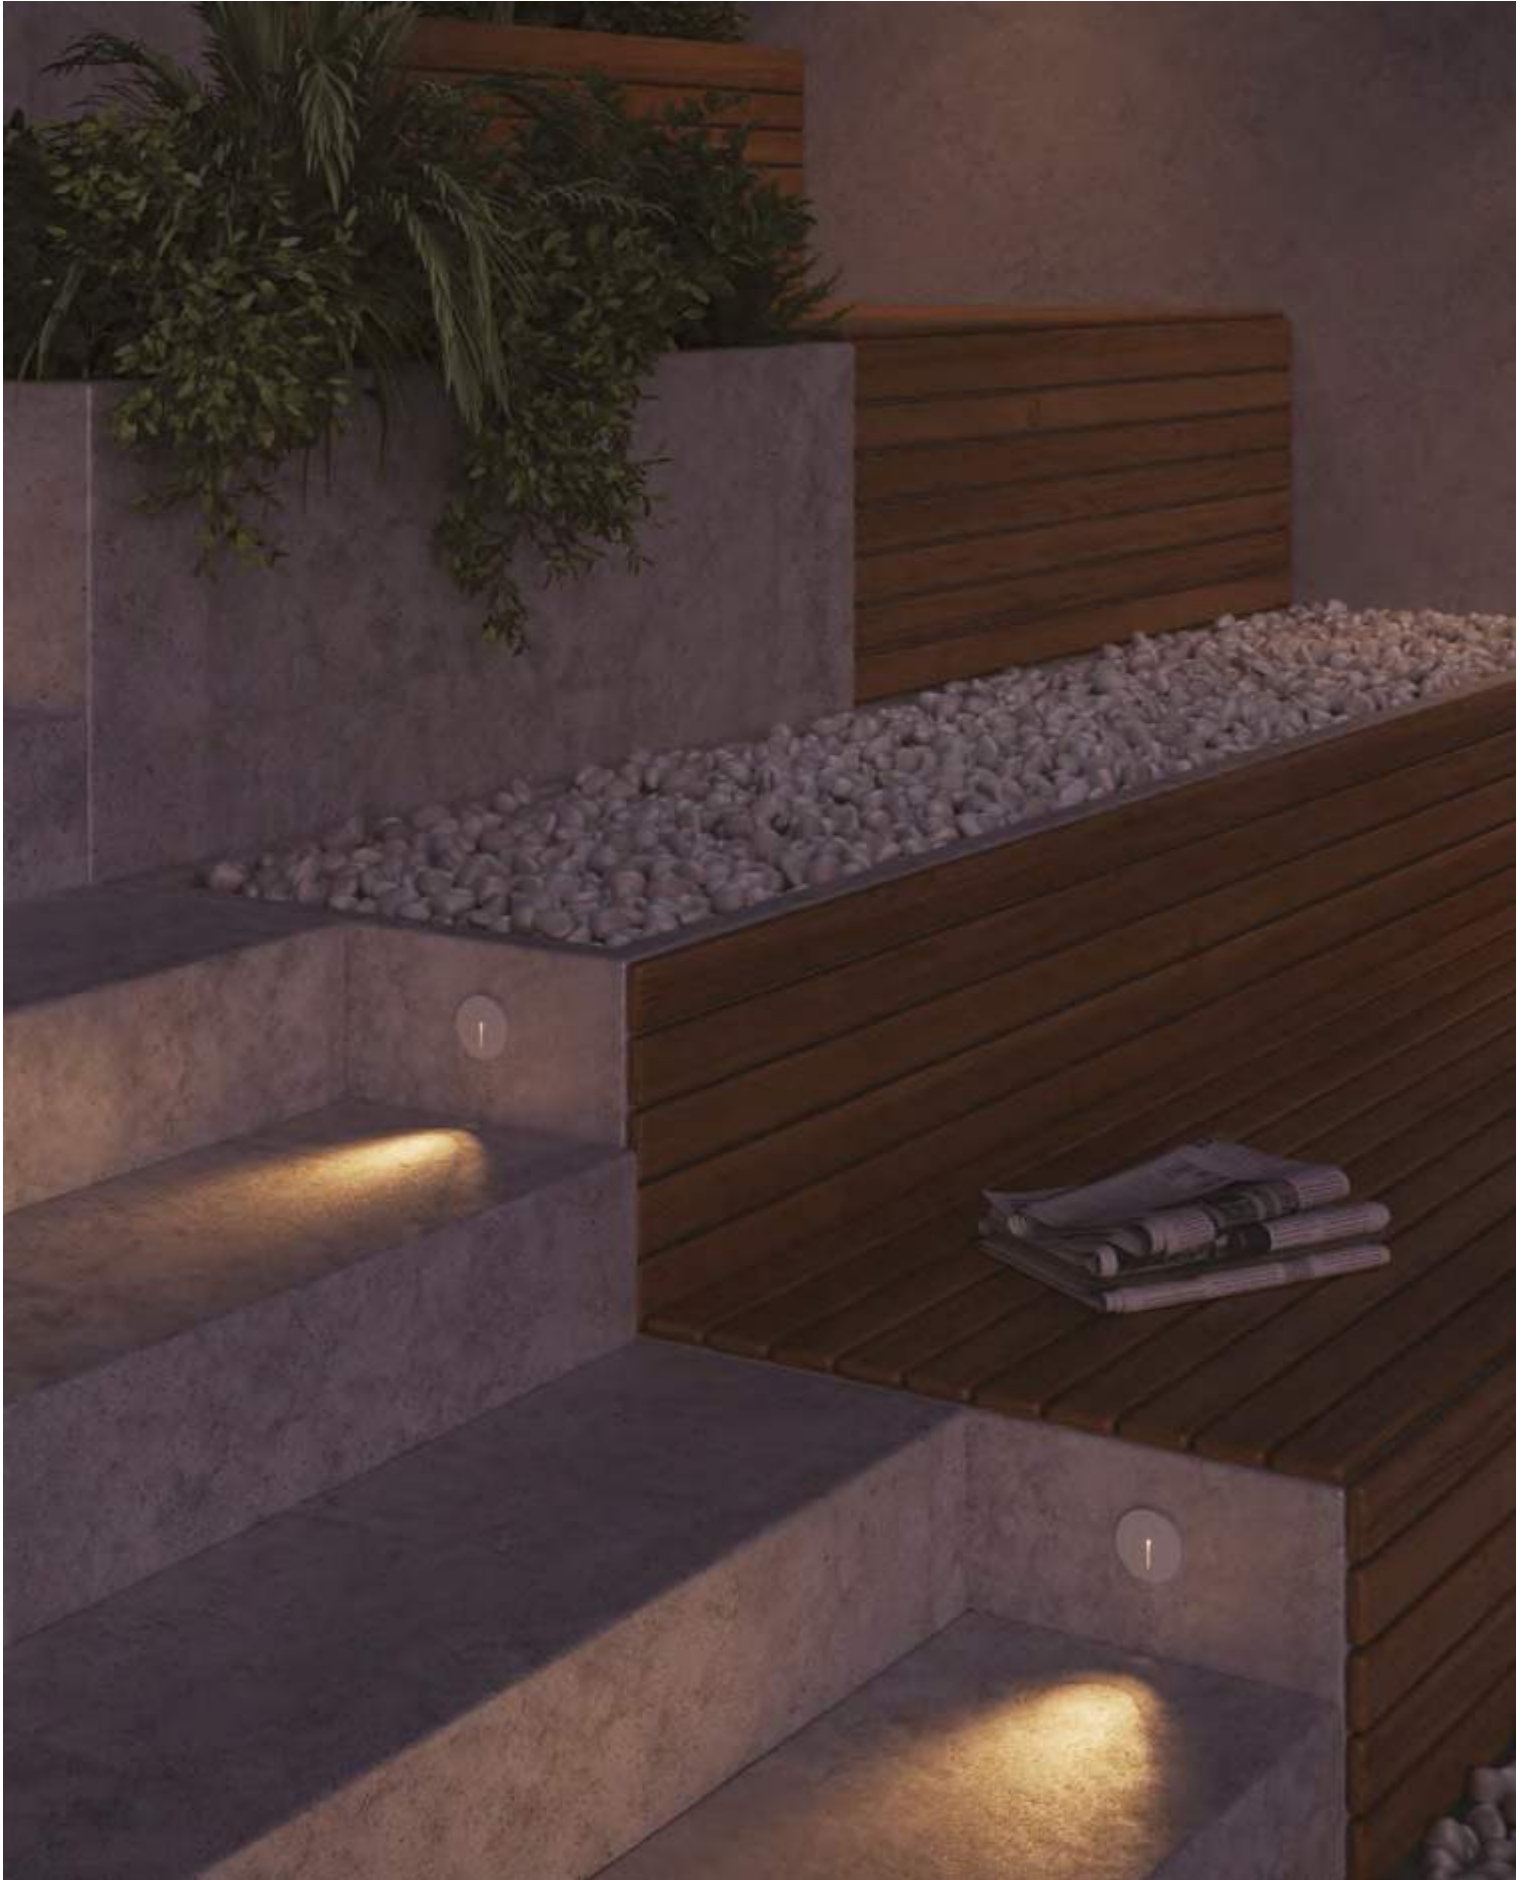

1 ■ **O014SL-L3B3K**
 □ **O014SL-L3W3K**

LED 3 Вт 10 лм
 t° 3000K >78 Ra 30°
 IP 54

Biscotti

Серия светильников для подсветки дорожек, лестниц и иных пространств. Алюминиевый корпус, оттенки – белый, черный. Высокий уровень IP 65. Защита от внешних механических воздействий IK08. Модели с 1 и 4 световыми лучами. Возможность встройки в стену и пол.