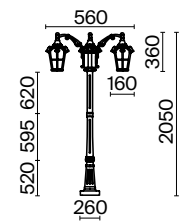

💡 1 × E27 60Вт
IP 54

O413FL-01BZ1

O413WL-01BZ1

⁵ ■ O413FL-01BZ1
 ■ O413FL-01GB1

💡 1 x E27 60Bᵀ
 IP 44

⁶ ■ O413FL-03BZ
 ■ O413FL-03GB

💡 3 x E27 60Bᵀ
 IP 44

Goiri