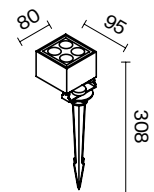

2 ■ **O309FL-L8B3K**

LED 8Вт 447лм
t° 3000K >80Ra 28°
IP 65