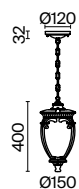

💡 1 × E27 60 Вт
IP 44

2 ■ O414FL-01BZ
■ O414FL-01GB