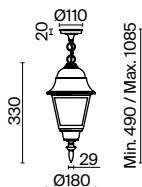

💡 1 × E27 60Вт
IP 44

2 ■ **O004FL-01B**