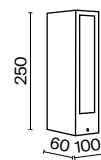

LED 6 Вт 200 лм
t° 3000K >80Ra 90°
IP 54