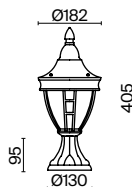

💡 1 × E27 60Вт
IP 44

3 ■ **O027WL-01B**