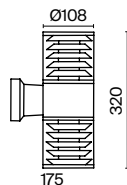

2 ■ **O576WL-02B**
■ **O576WL-02GR**

💡 2 × E27 60 Вт
IP 54