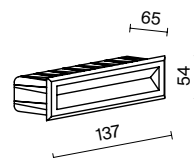

1. 1 ■ **O045SL-L5B3K**
   □ **O045SL-L5W3K**

LED 5Вт 400лм
t° 3000K >80Ra 60°
IP 65