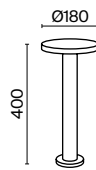

LED 12 Вт 1000 лм
t° 3000K >80Ra 54°
IP 65

4 ■ **O420FL-L12GF1**