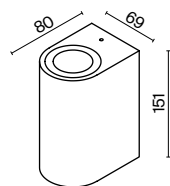

2 ■

1 ■ **O044WL-02B**

💡 2 × GU10 10Вт
IP 54