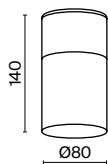

O598WL-01B

Willis

Металлический корпус, оттенки – серый, черный. Цилиндрический плафон. IP 54 – надежная защита от пыли и влаги. Универсальный диаметр 80 мм.

B GR

1 ■ **O418CL-01B**
■ **O418CL-01GR**

💡 1 × E27 60 Вт
⚡ 7138, 7139
IP 54