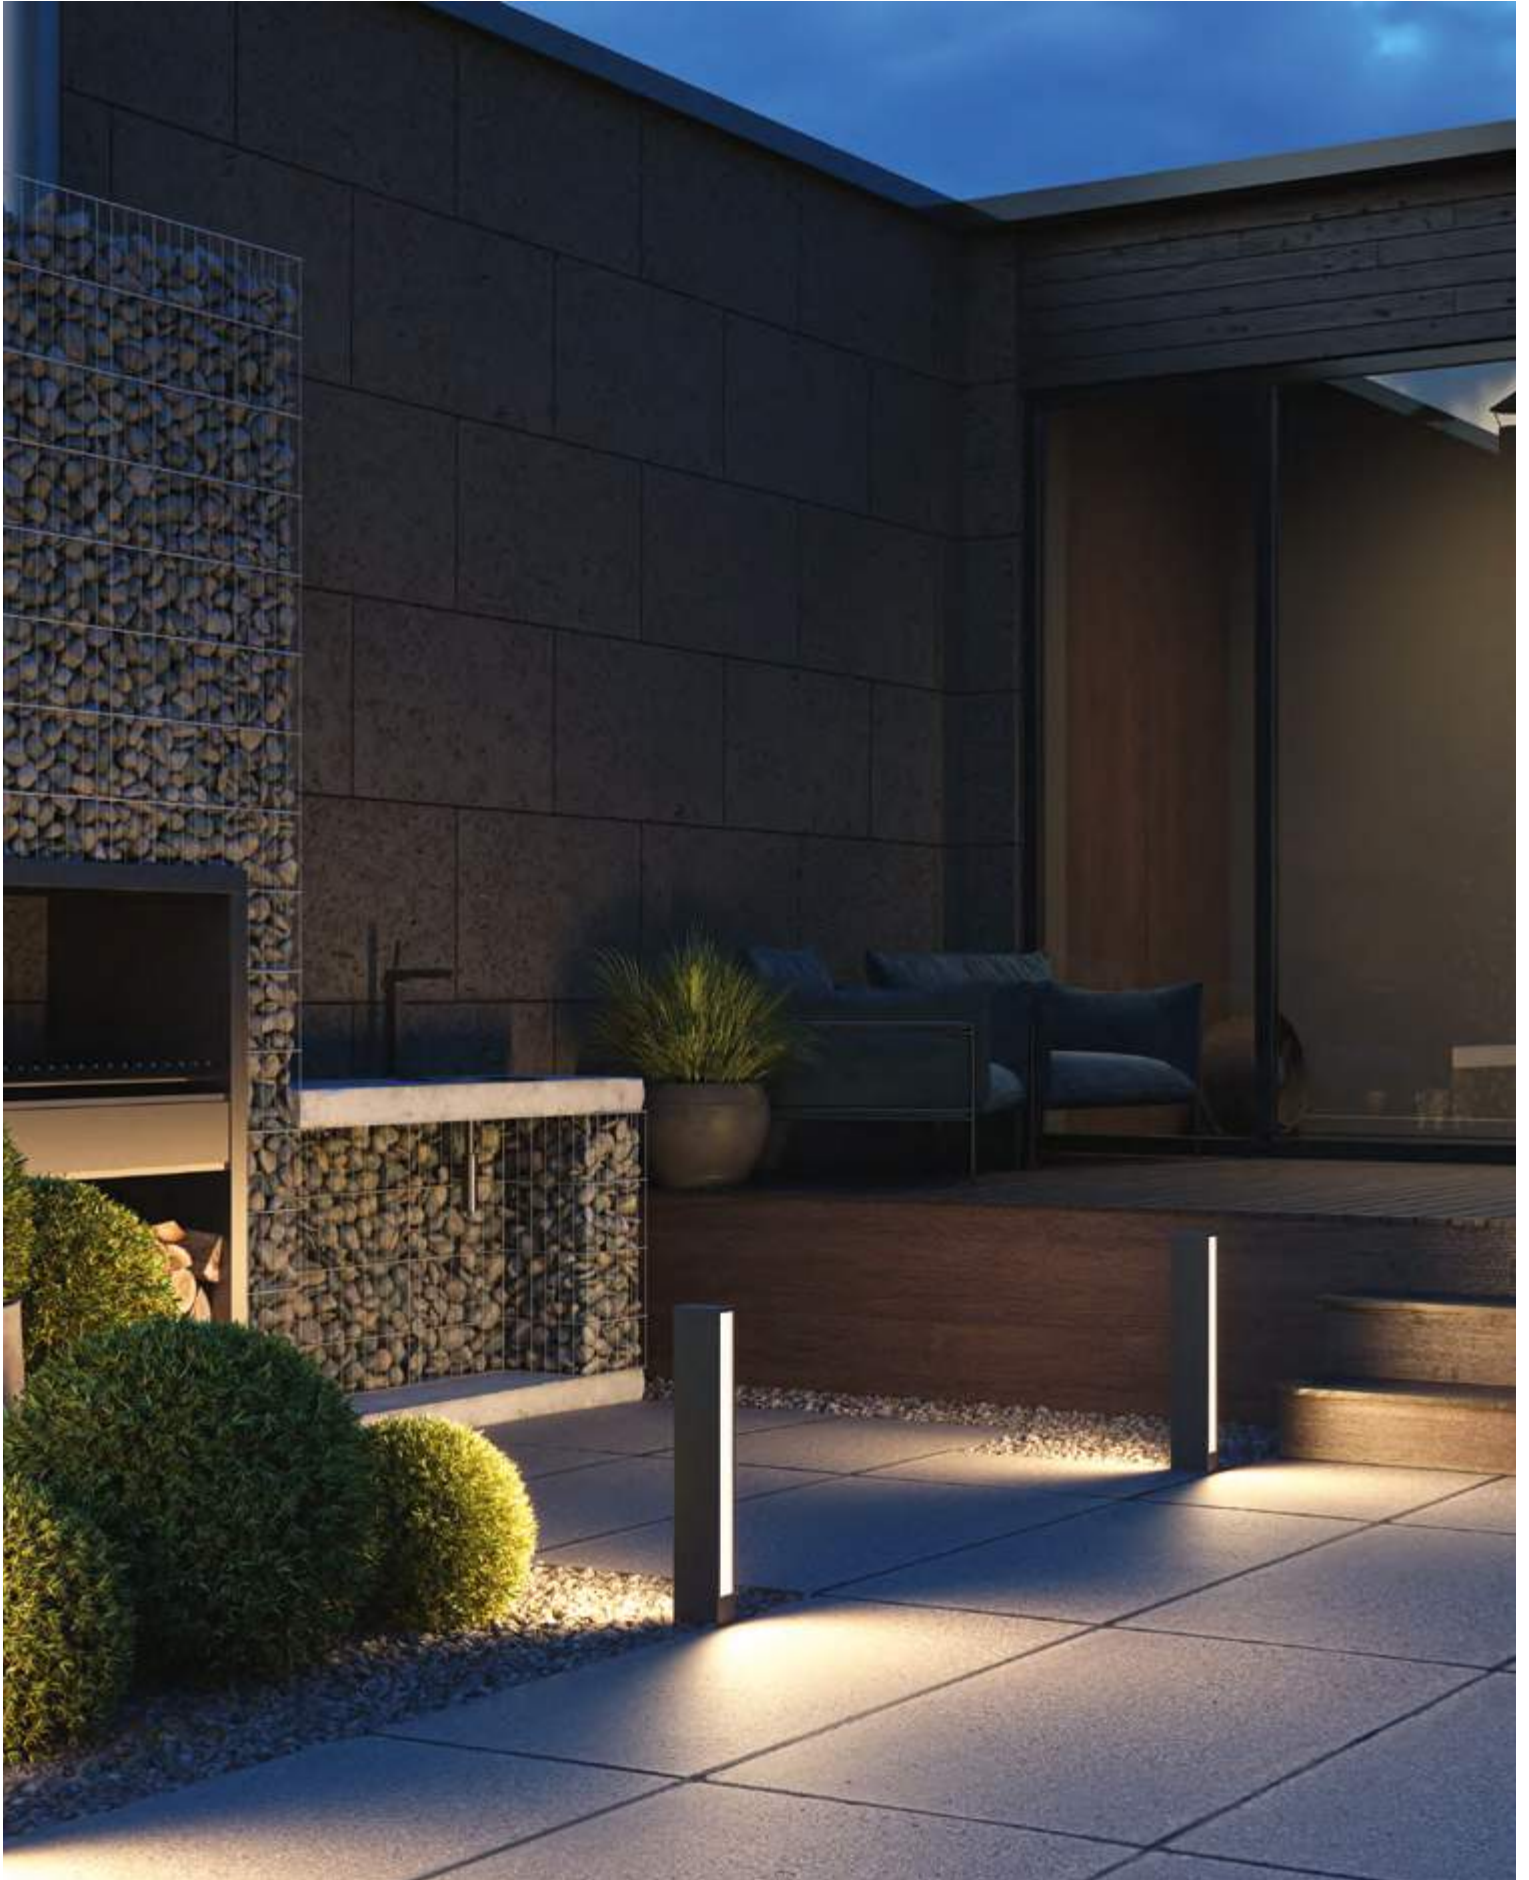

GF

1 ■

2 ■

1 ■ **O422FL-L12GF**

LED 12 Вт 450 лм
 t° 3000K >80Ra 90°
 IP 54

2 ■ **O422FL-L6GF**

LED 6 Вт 200 лм
 t° 3000K >80Ra 90°
 IP 54

Hagen