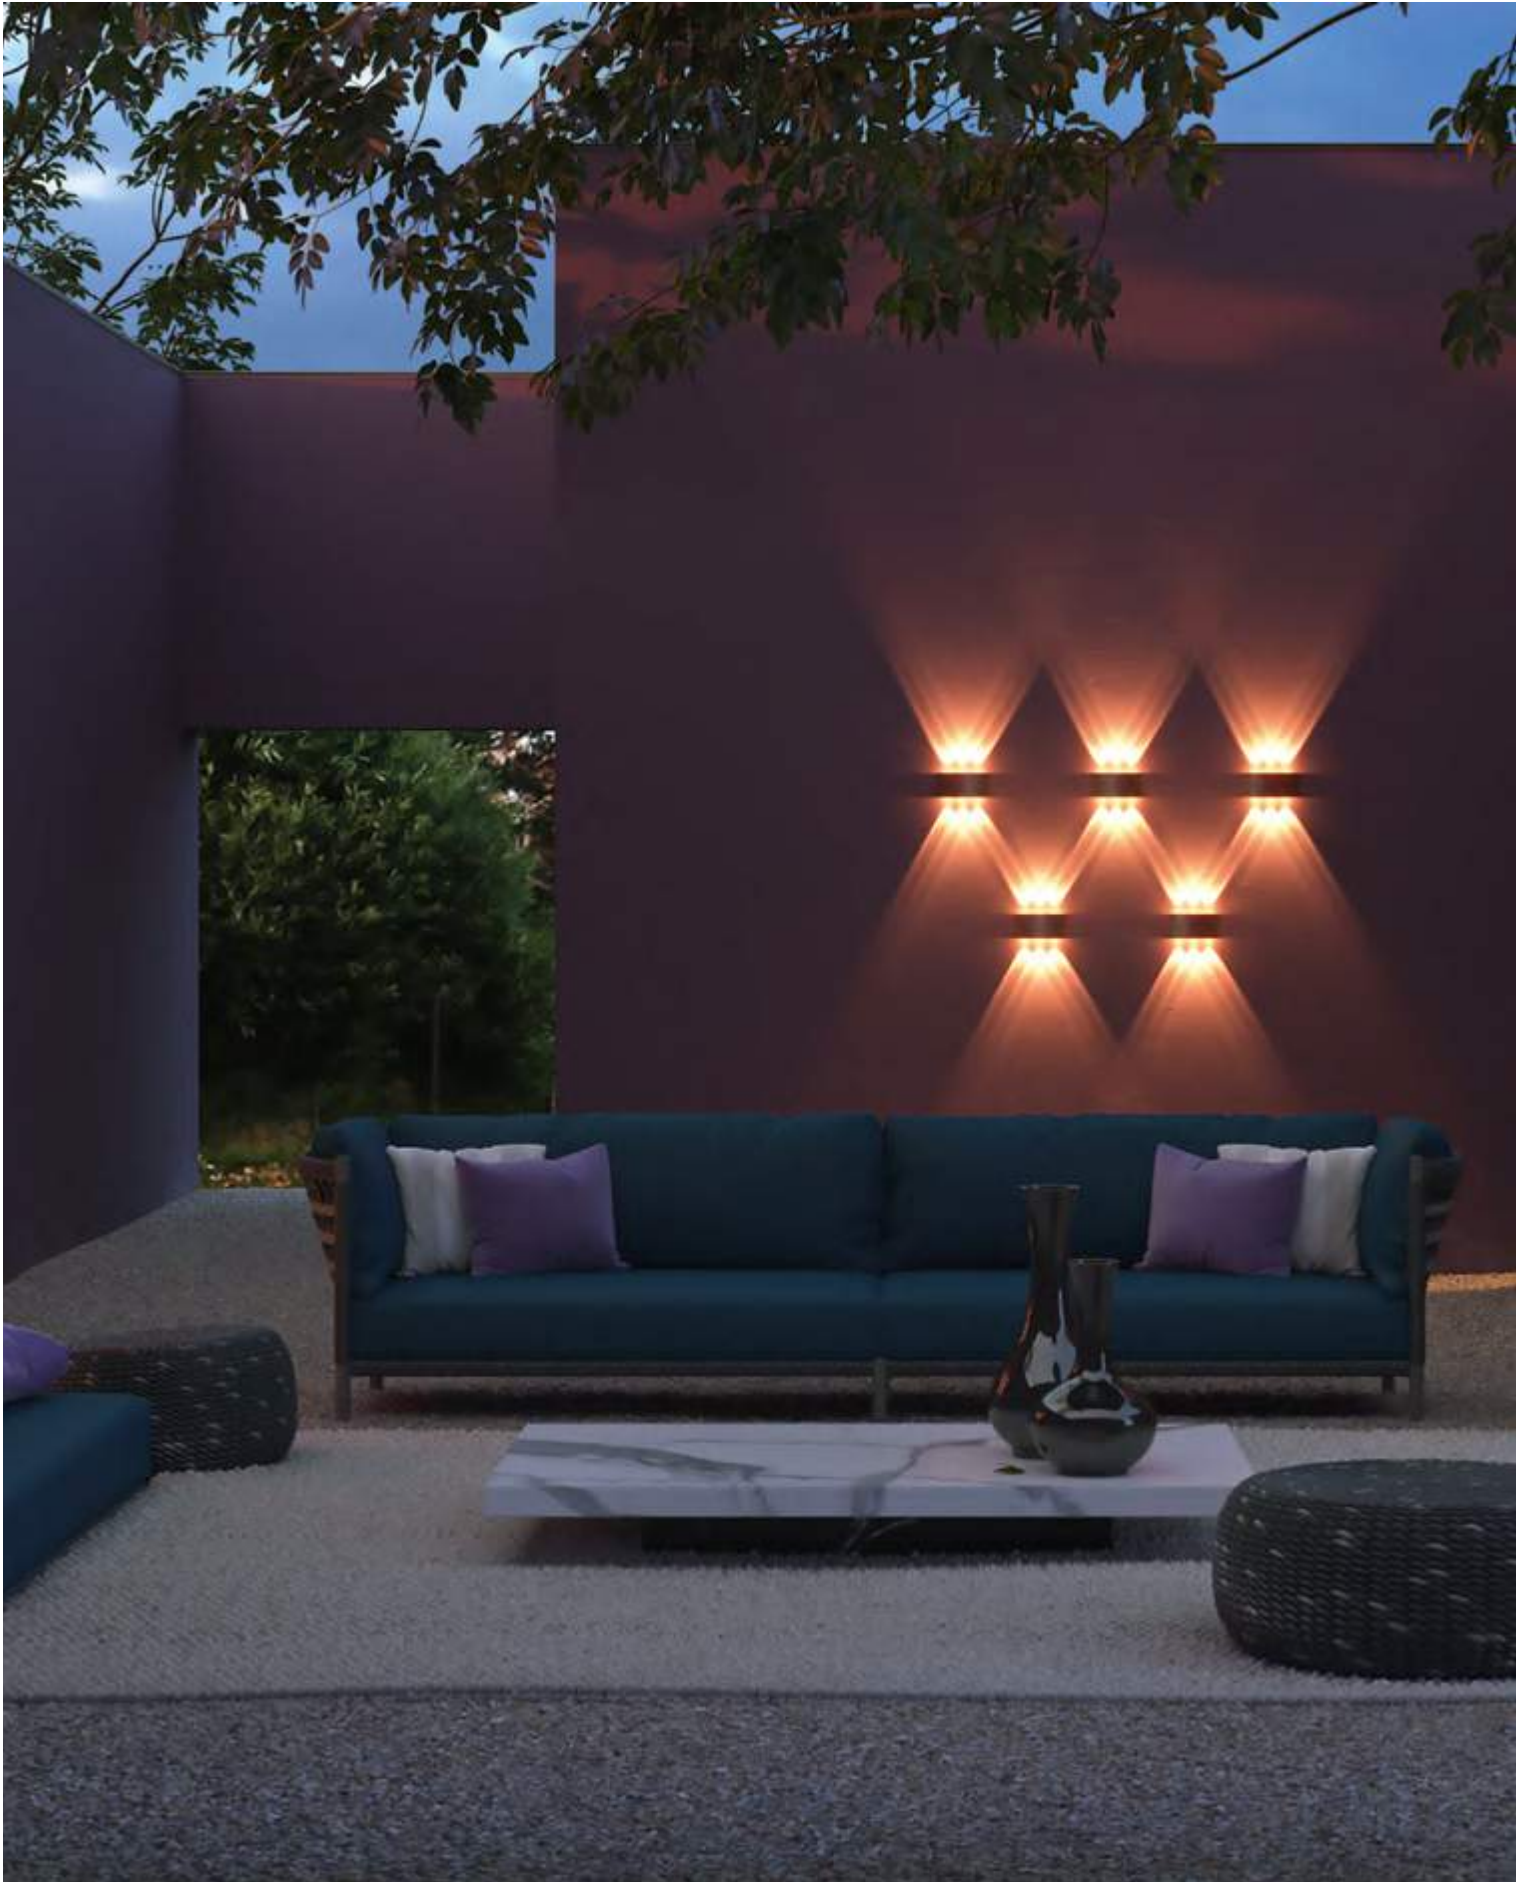

O417WL-L6B3K