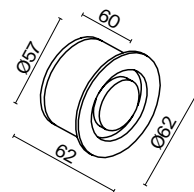

1 ■ □

1 ■ **O037-L3B3K**
□ **O037-L3W3K**

LED 3 Вт 120 лм
t° 3000K >80Ra 72°
IP 65