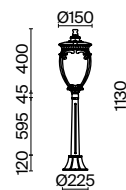

⁴ ■ O414FL-01BZ1
■ O414FL-01GB1

⁵ ■ O414FL-03BZ
■ O414FL-03GB

💡 1 x E27 60 B_T
IP 44

💡 3 x E27 60 B_T
IP 44