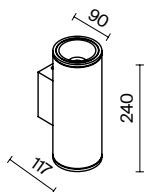

W GF

NEW IP65 LED

1

2

3

1 **O303WL-L24W3K**
 O303WL-L24GF3K

LED 24Вт 1700лм
 t° 3000K >80Ra 145°
 IP 65

2 **O303WL-L10W3K**
 O303WL-L10GF3K