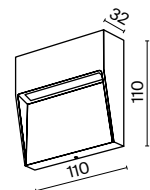

1 ■ □

2 ■ □

- 1 ■ **O046SL-L3B3K**
 □ **O046SL-L3W3K**

LED 3Вт 73лм
 t° 3000K >80Ra 88°
 IP 54

- 2 ■ **O047SL-L3B3K**
 □ **O047SL-L3W3K**

LED 3Вт 83лм
 t° 3000K >80Ra 88°
 IP 54

Bosca

Материал корпуса – металл. Оттенки – черный, белый. LED-источник света.
Цветовая температура – 3000К. Индекс цветопередачи – 80Ra. Угол рассеивания – 60° и 65°. Высокая степень защиты – IP 65.