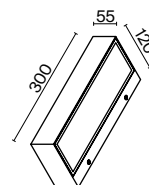

1 **O428WL-L20W3K**
O428WL-L20GF3K

LED 20Вт 700лм
t° 3000K >80Ra 300°
IP 65