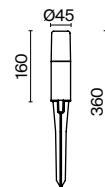

2 ■ **O416FL-L3B3K**
■ **O416FL-L3GR3K**

LED 3Вт 180лм
t° 3000K >80Ra 350°
IP 65