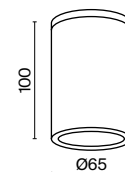

1 ■

1 ■ **O307CL-01B**

1 × GU10 50Вт

V 7056, 7057

IP 54