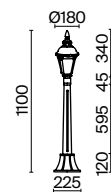

4 ■ **O028FL-01BZ**

💡 1 × E27 60Bt
IP 54