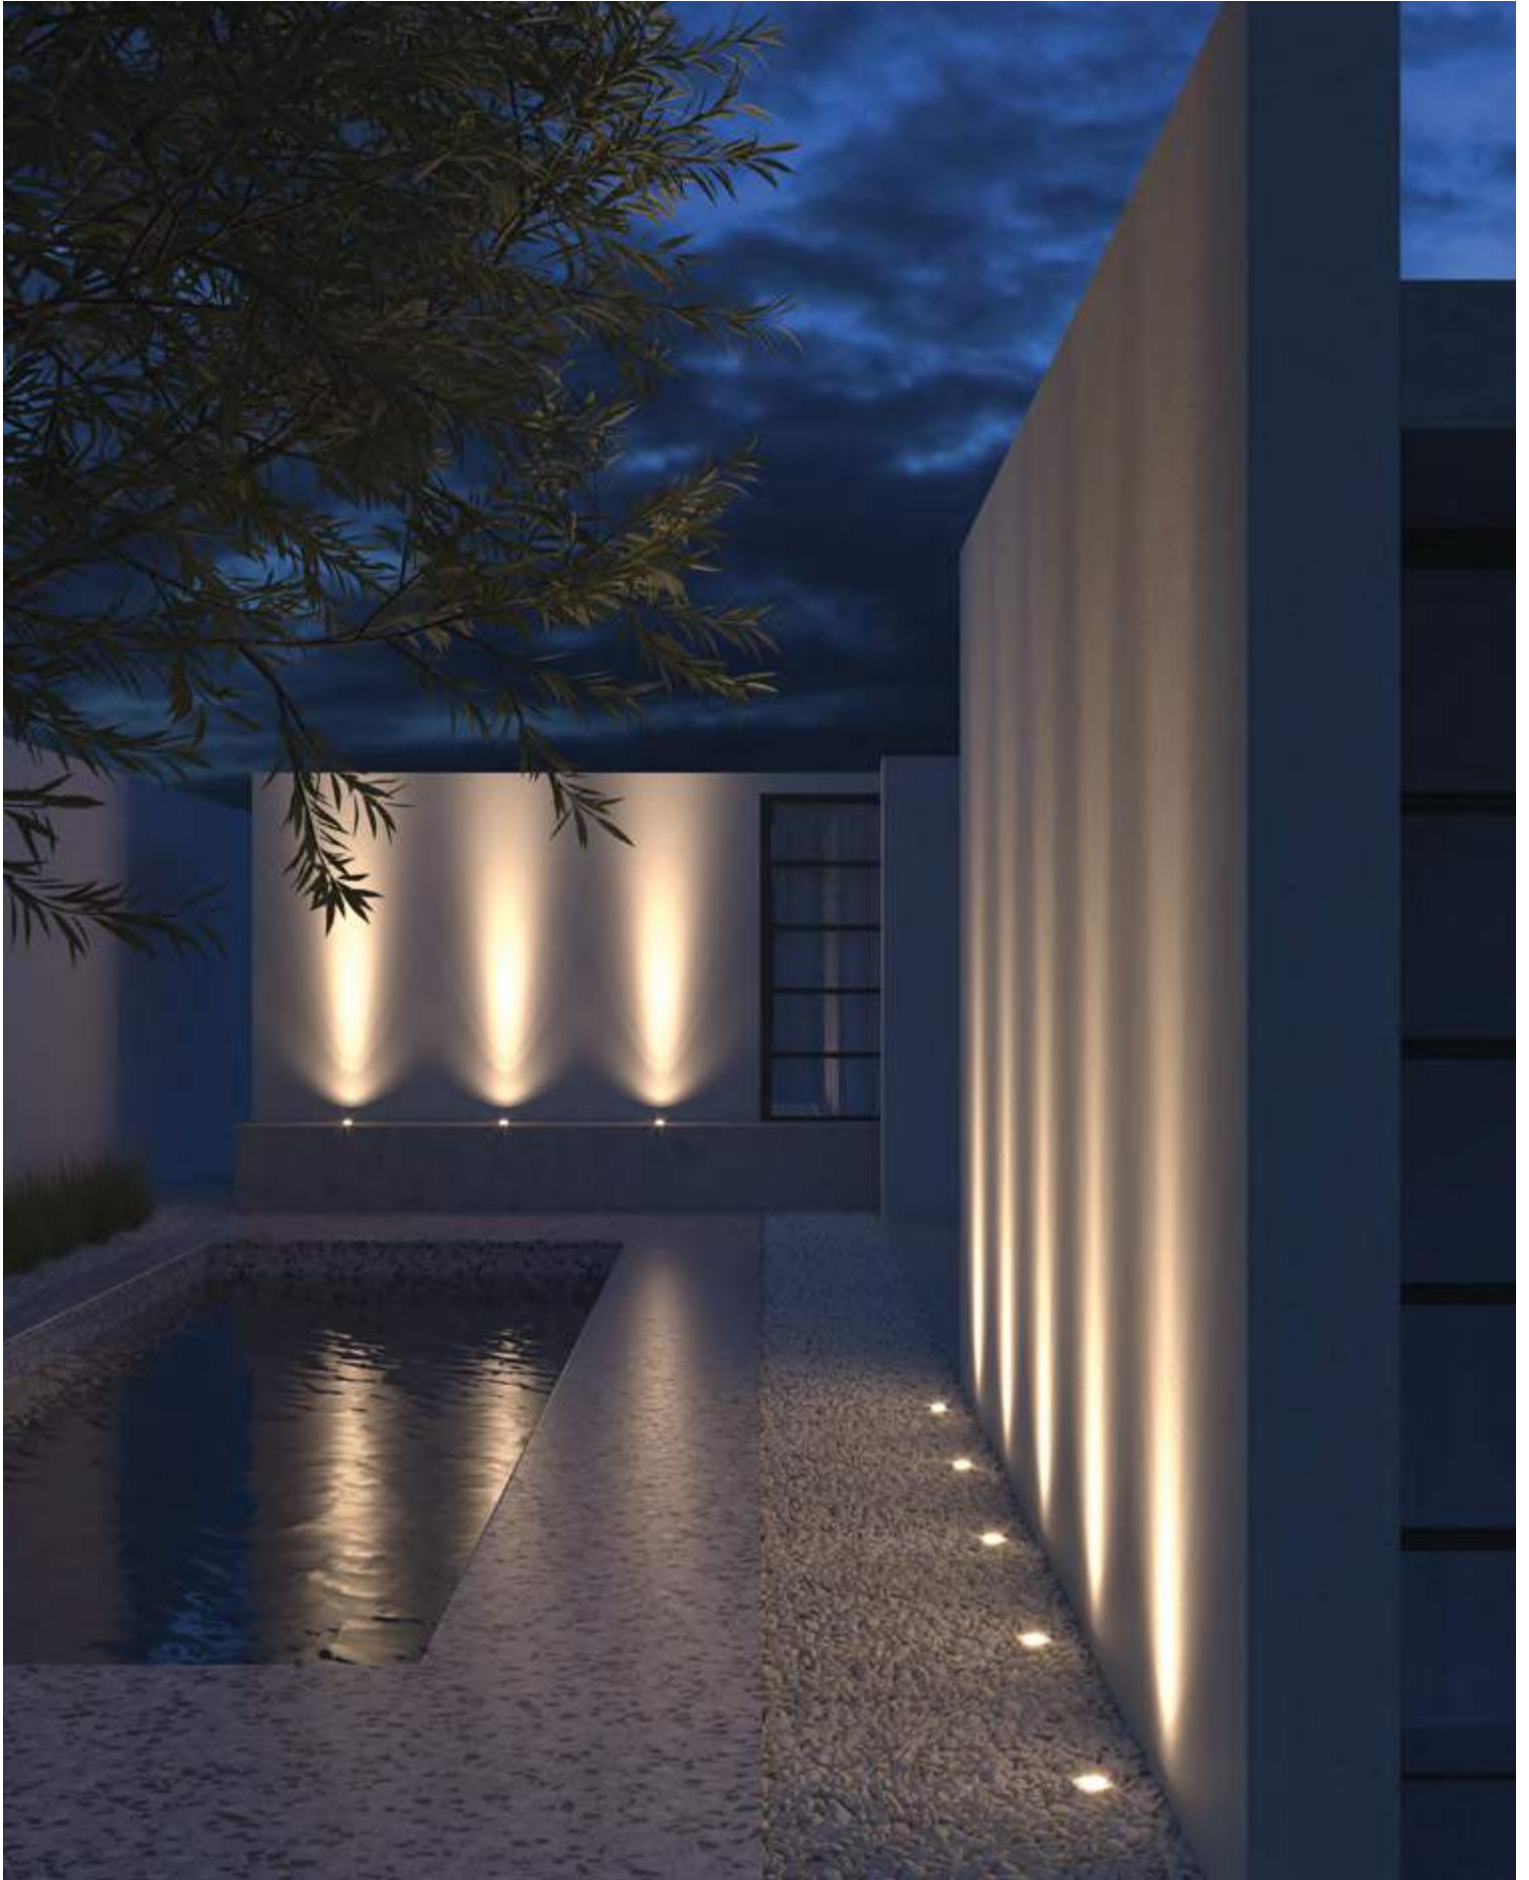

S

1

1 **0043DL-01S**

1 × GU10 35Вт
IP 65

Shell

Алюминиевый корпус. Цвет — черный. Рассеиватель из стекла. Узкий угол света — 10°. Применяется для архитектурной подсветки. LED-источник света, цветовая температура — 3000К. Высокая степень защиты от пыли и влаги — IP 54.