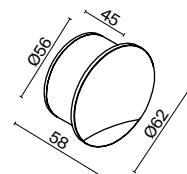

1. 1 ■ **O035-L3B3K**
   □ **O035-L3W3K**

LED 3Вт 30лм
t° 3000K >80Ra 36°
IP 65