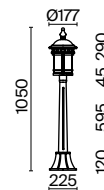

1 × E27 60 Вт
IP 44