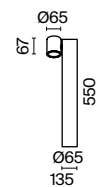

💡 1 × GU10 50Вт
IP 54

4 ■ **O010FL-02B**