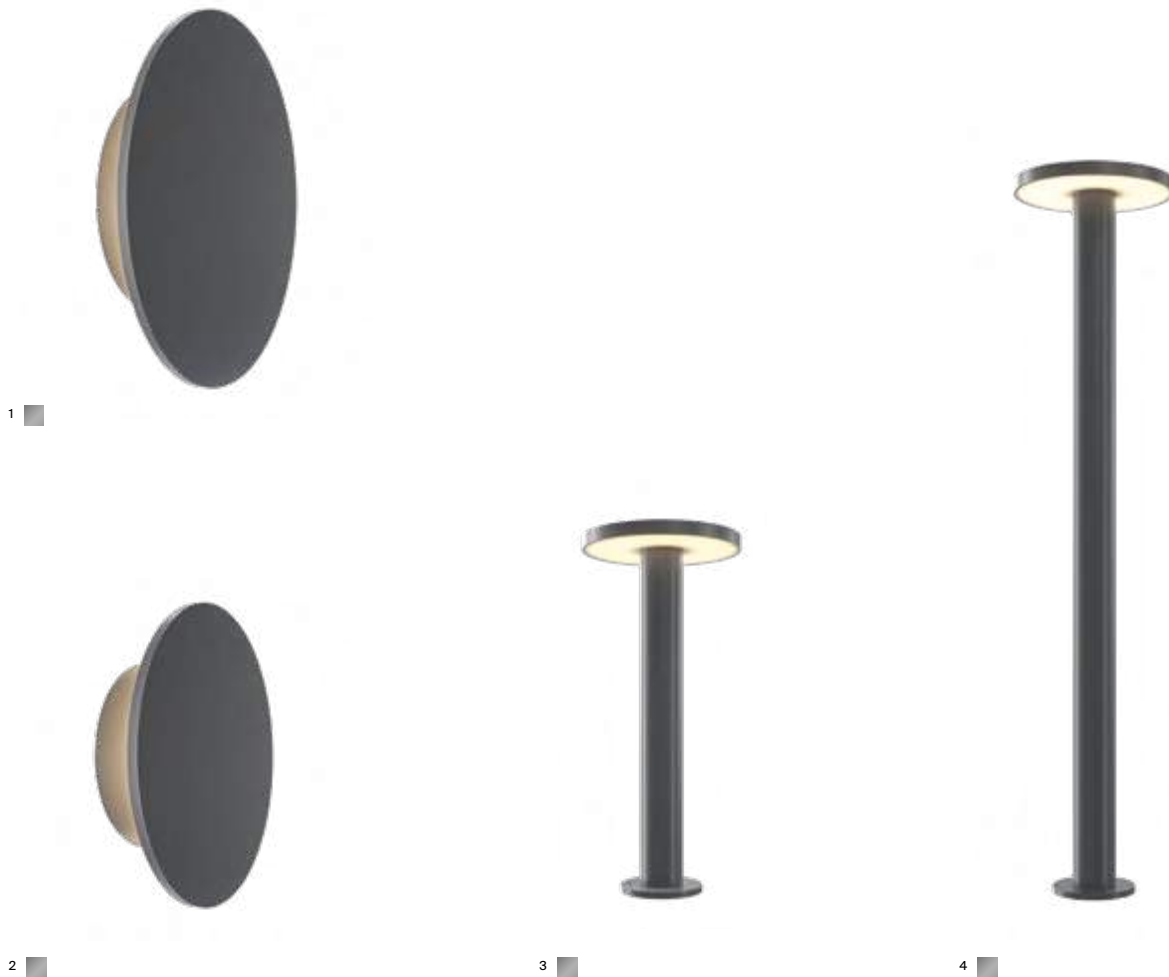

Wald

Материал корпуса – металл, цвет – графит. Высокий уровень защиты от пыли и влаги IP 65. Устойчивость к коррозии и перепадам температур. LED-источник света с нейтральной цветовой температурой 3000 К. Серия включает настенные и ландшафтные светильники.

GF

1 ■ **O420WL-L12GF**

LED 12 Вт 1050 лм
t° 3000K >80Ra 87°
IP 65

2 ■ **O420WL-L7GF**

LED 7 Вт 600 лм
t° 3000K >80Ra 87°
IP 65

3 ■ **O420FL-L12GF**

LED 12 Вт 1000 лм
t° 3000K >80Ra 54°
IP 65

4 ■ **O420FL-L12GF1**

LED 12 Вт 1000 лм
t° 3000K >80Ra 54°
IP 65