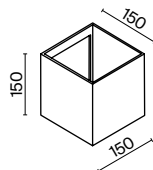

1. 1 **O572WL-L20B3K**
   O572WL-L20W3K
   O572WL-L20GR3K

LED 20Вт 1050лм
t° 3000K >80Ra 67°
IP 54