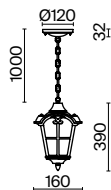

1 ■ O413PL-01BZ
■ O413PL-01GB

💡 1 × E27 60Вт
IP 54