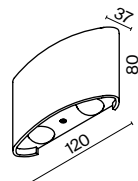

1. 1 ■ **O417WL-L4B3K**
   □ **O417WL-L4W3K**
   ▒ **O417WL-L4GR3K**

LED 4 Вт 400 лм
t° 3000K >80Ra 49°
IP 54