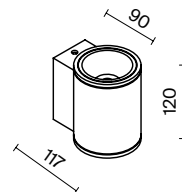

3 ☐ **O303WL-L5W3K**
☒ **O303WL-L5GF3K**

LED 5Вт 400лм
t° 3000K >80Ra 75°
IP 65