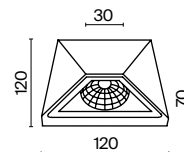

1 ■ **O577WL-L5B**

LED 6Вт 540лм
t° 3000K >80Ra 120°
IP 54

2 ■ **O802WL-L7B**
□ **O802WL-L7W**