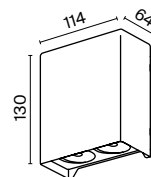

2 ■

1 ■ **O570WL-L20B3K**

LED 20Вт 1113лм
t° 3000K >80Ra 10°
IP 54