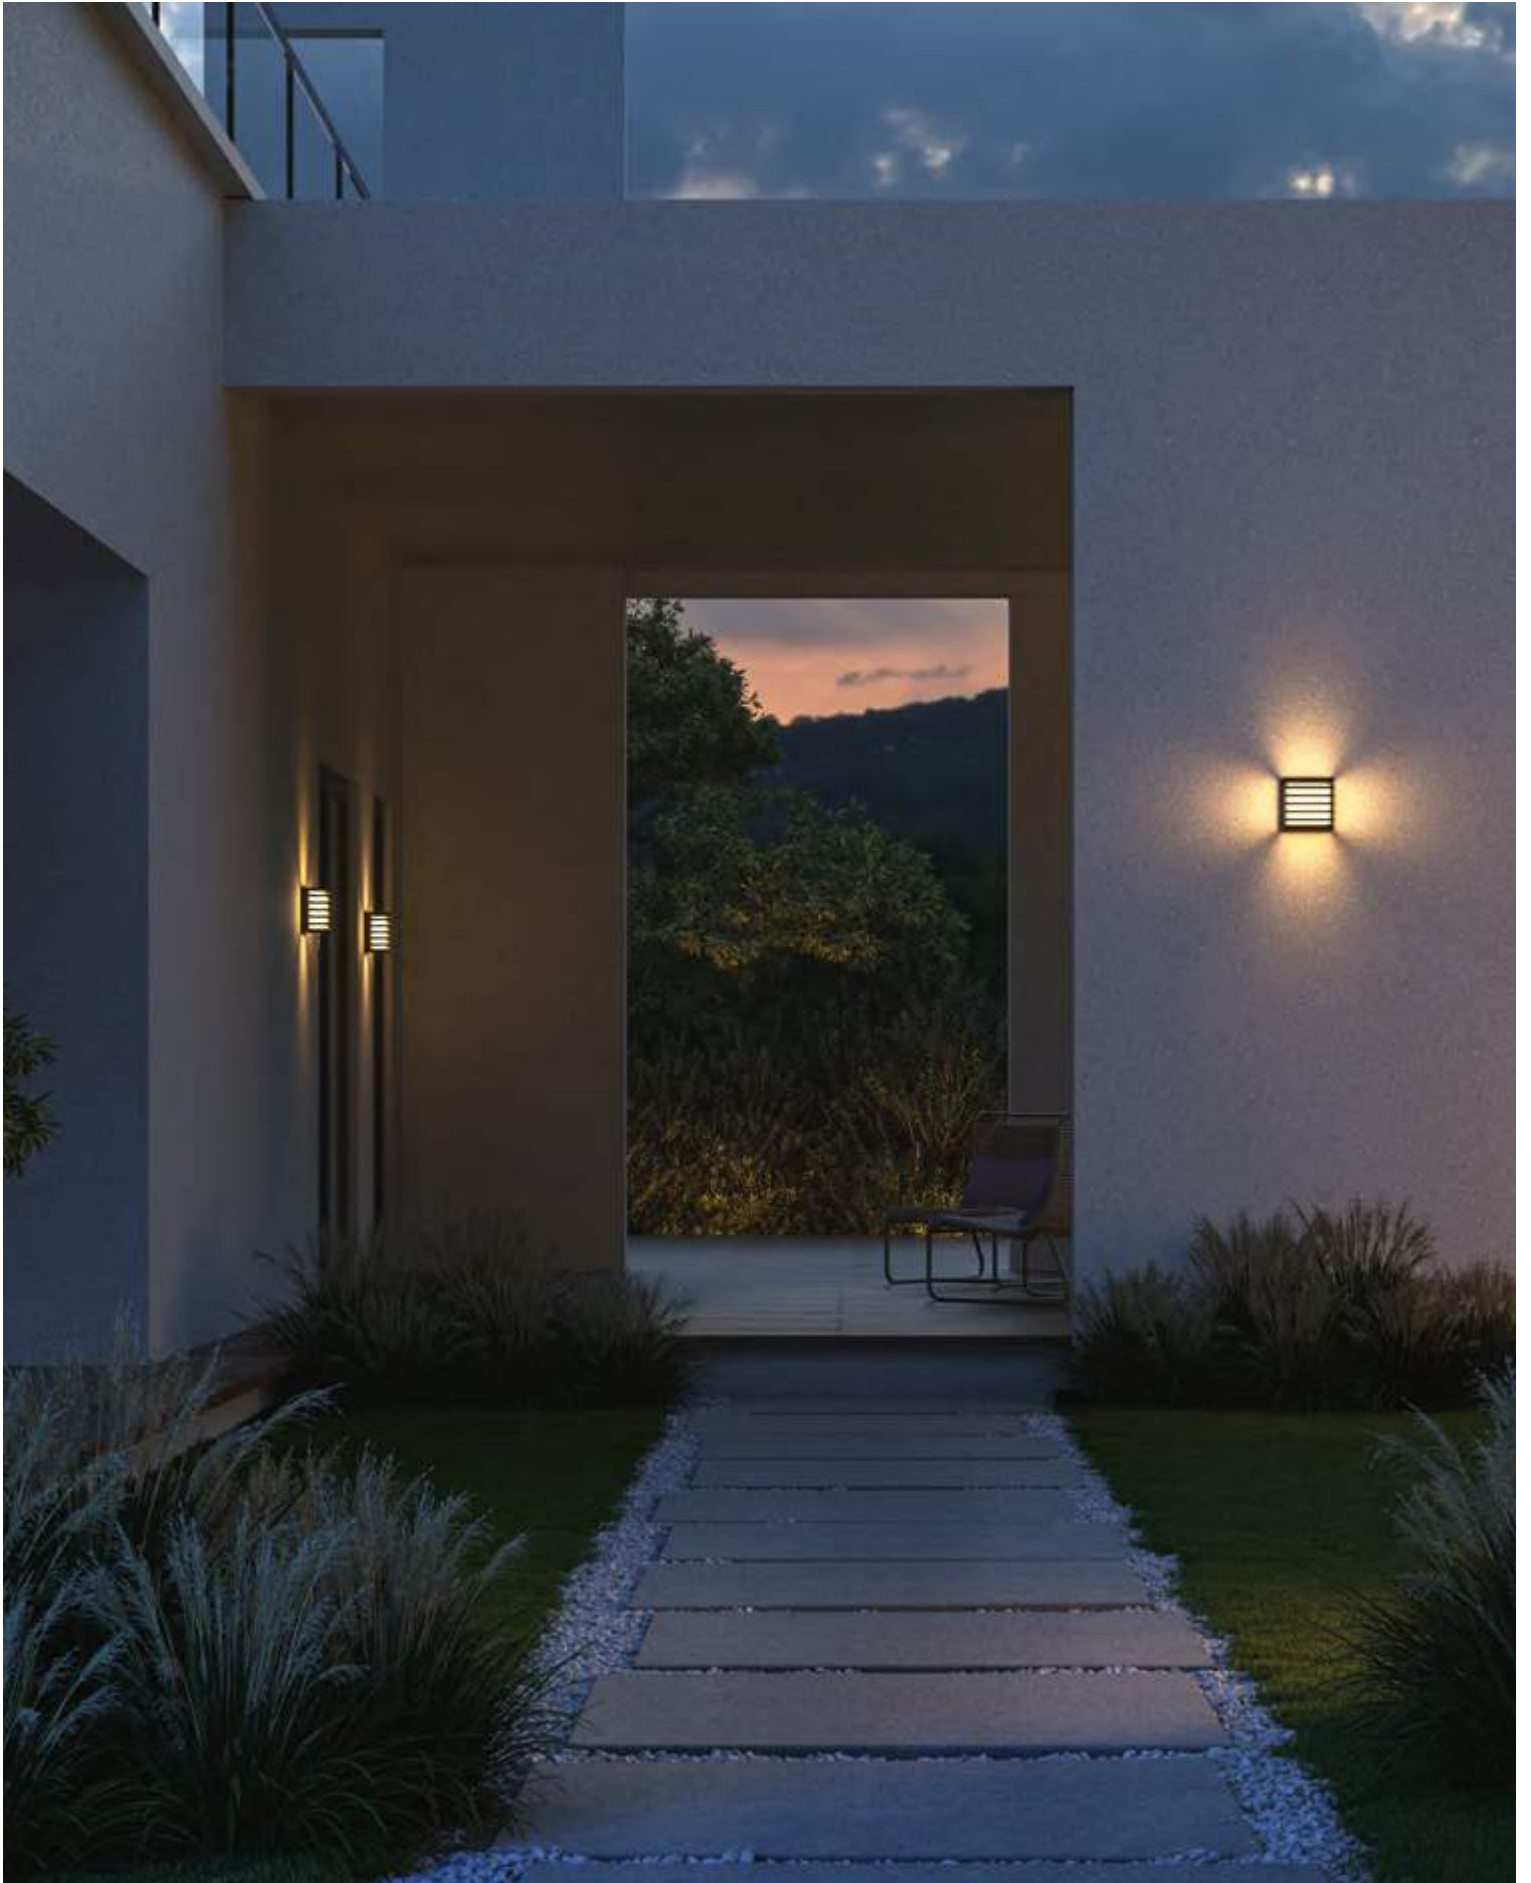

O020WL-L10B4K