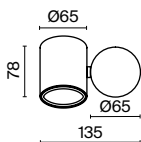

2 ■ **O010WL-02B**