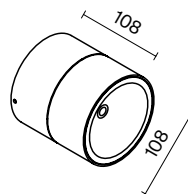

W GF

NEW IP54 LED

1

2

1 O310CL-L12W3K
 O310CL-L12GF3K

LED12Вт 1050лм
 t° 3000K >80Ra 155°
 IP 54

2 O310CL-L7W3K
 O310CL-L7GF3K

LED7Вт 650лм
 t° 3000K >80Ra 155°
 IP 54