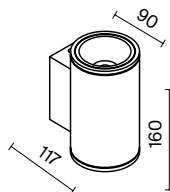

2 ☐ **O303WL-L10W3K**
☒ **O303WL-L10GF3K**

LED 10Вт 600лм
t° 3000K >80Ra 145°
IP 65