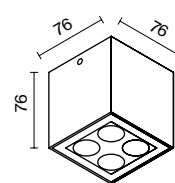

2 ■ **O309CL-L8GF3K**

LED8Вт 500лм
t° 3000K >80Ra 40°
IP 54