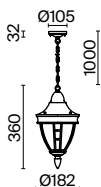

1 ■ **O027PL-01B**

💡 1 × E27 60Вт
IP 44

2 ■ **O027FL-01B**