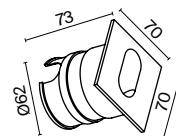

1 ☐ ☐

1 ☐ **O022-L3W**
☐ **O022-L3GR**

LED 3Вт 70лм
t° 4000K >80Ra 30°
IP 54