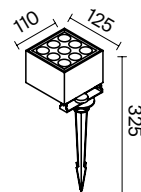

2 ■

1 ■ **O309FL-L18B3K**

LED 18Вт 996лм
t° 3000K >80Ra 31°
IP 65