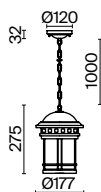

3 ■

1 ■ **O031PL-01BR**

1 × E27 60 Вт
IP 44

2 ■ **O031WL-01BR**