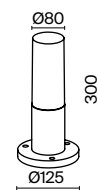

3 ■ **O418FL-01B**
■ **O418FL-01GR**

💡 1 × E27 60 Вт
IP 54