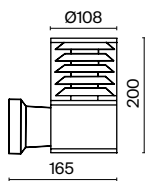

Bronx

Алюминиевый корпус в двух оттенках: серый и черный. Плафон из пластика. Антибликовая решетка. Высокий уровень IP 54. Устойчивость к коррозии и перепадам температур. Цоколь E27.

B GR

1 ■ ■

2 ■ ■

3 ■ ■

4 ■ ■

1 ■ **O576WL-01B**
■ **O576WL-01GR**

💡 1 × E27 60 Вт
IP 54

2 ■ **O576WL-02B**
■ **O576WL-02GR**

💡 2 × E27 60 Вт
IP 54

3 ■ **O576FL-01B**
■ **O576FL-01GR**

💡 1 × E27 60 Вт
IP 54

4 ■ **O576FL-01B1**
■ **O576FL-01GR1**

💡 1 × E27 60 Вт
IP 54