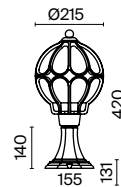

1 × E27 60Вт
IP 44

3 **O024WL-01G**