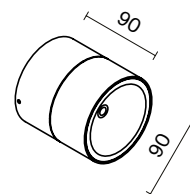

2 ☐ O310CL-L7W3K
☐ O310CL-L7GF3K

LED7Вт 650лм
t° 3000K >80Ra 155°
IP 54