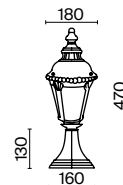

💡 1 × E27 60Вт
IP 44

3 ■ **O029WL-01BZ**