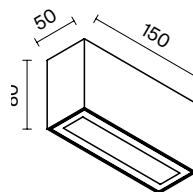

2 ■

1 ■ **O309CL-L10GF3K**

LED10Вт 700лм
t° 3000K >80Ra 36°
IP 54