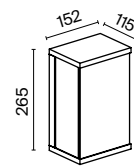

LED 10 Вт 420 лм
t° 3000K >80Ra 148°
IP 65