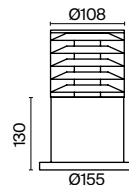

3 ■ **O576FL-01B**
■ **O576FL-01GR**

💡 1 × E27 60 Вт
IP 54