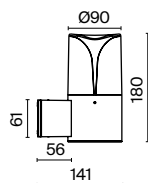

Piccadilly

Литой алюминиевый корпус, цвет – темно серый. Плафон – матовый пластик. IP 44. Серия включает настенные и ландшафтные светильники.

B

1 ■

2 ■

3 ■

1 ■ **0016WL-01B**

💡 1 × E27 23Вт
IP 44