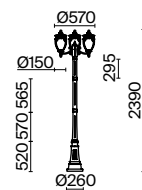

⁴ ■ O414FL-01BZ1
■ O414FL-01GB1

⁵ ■ O414FL-03BZ
■ O414FL-03GB

💡 1 x E27 60 B_T
IP 44

💡 3 x E27 60 B_T
IP 44