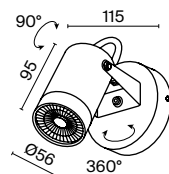

💡 1 × GU10 50 Вт
IP 65

2 ■ **O025FL-01B**