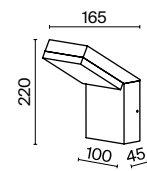

2 ■ **O595WL-L12B3K**

LED 12 Вт 865 лм
t° 3000K >80Ra 97°
IP 54