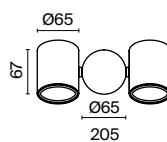

💡 2 × GU10 50Вт
IP 54

3 ■ **O010FL-01B**