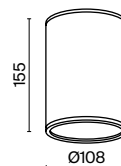

1 ■ **O306CL-L12GF**

LED12Вт 1300лм
t° 3000K >80Ra 81°
IP 65

2 ■ **O306CL-L7GF**