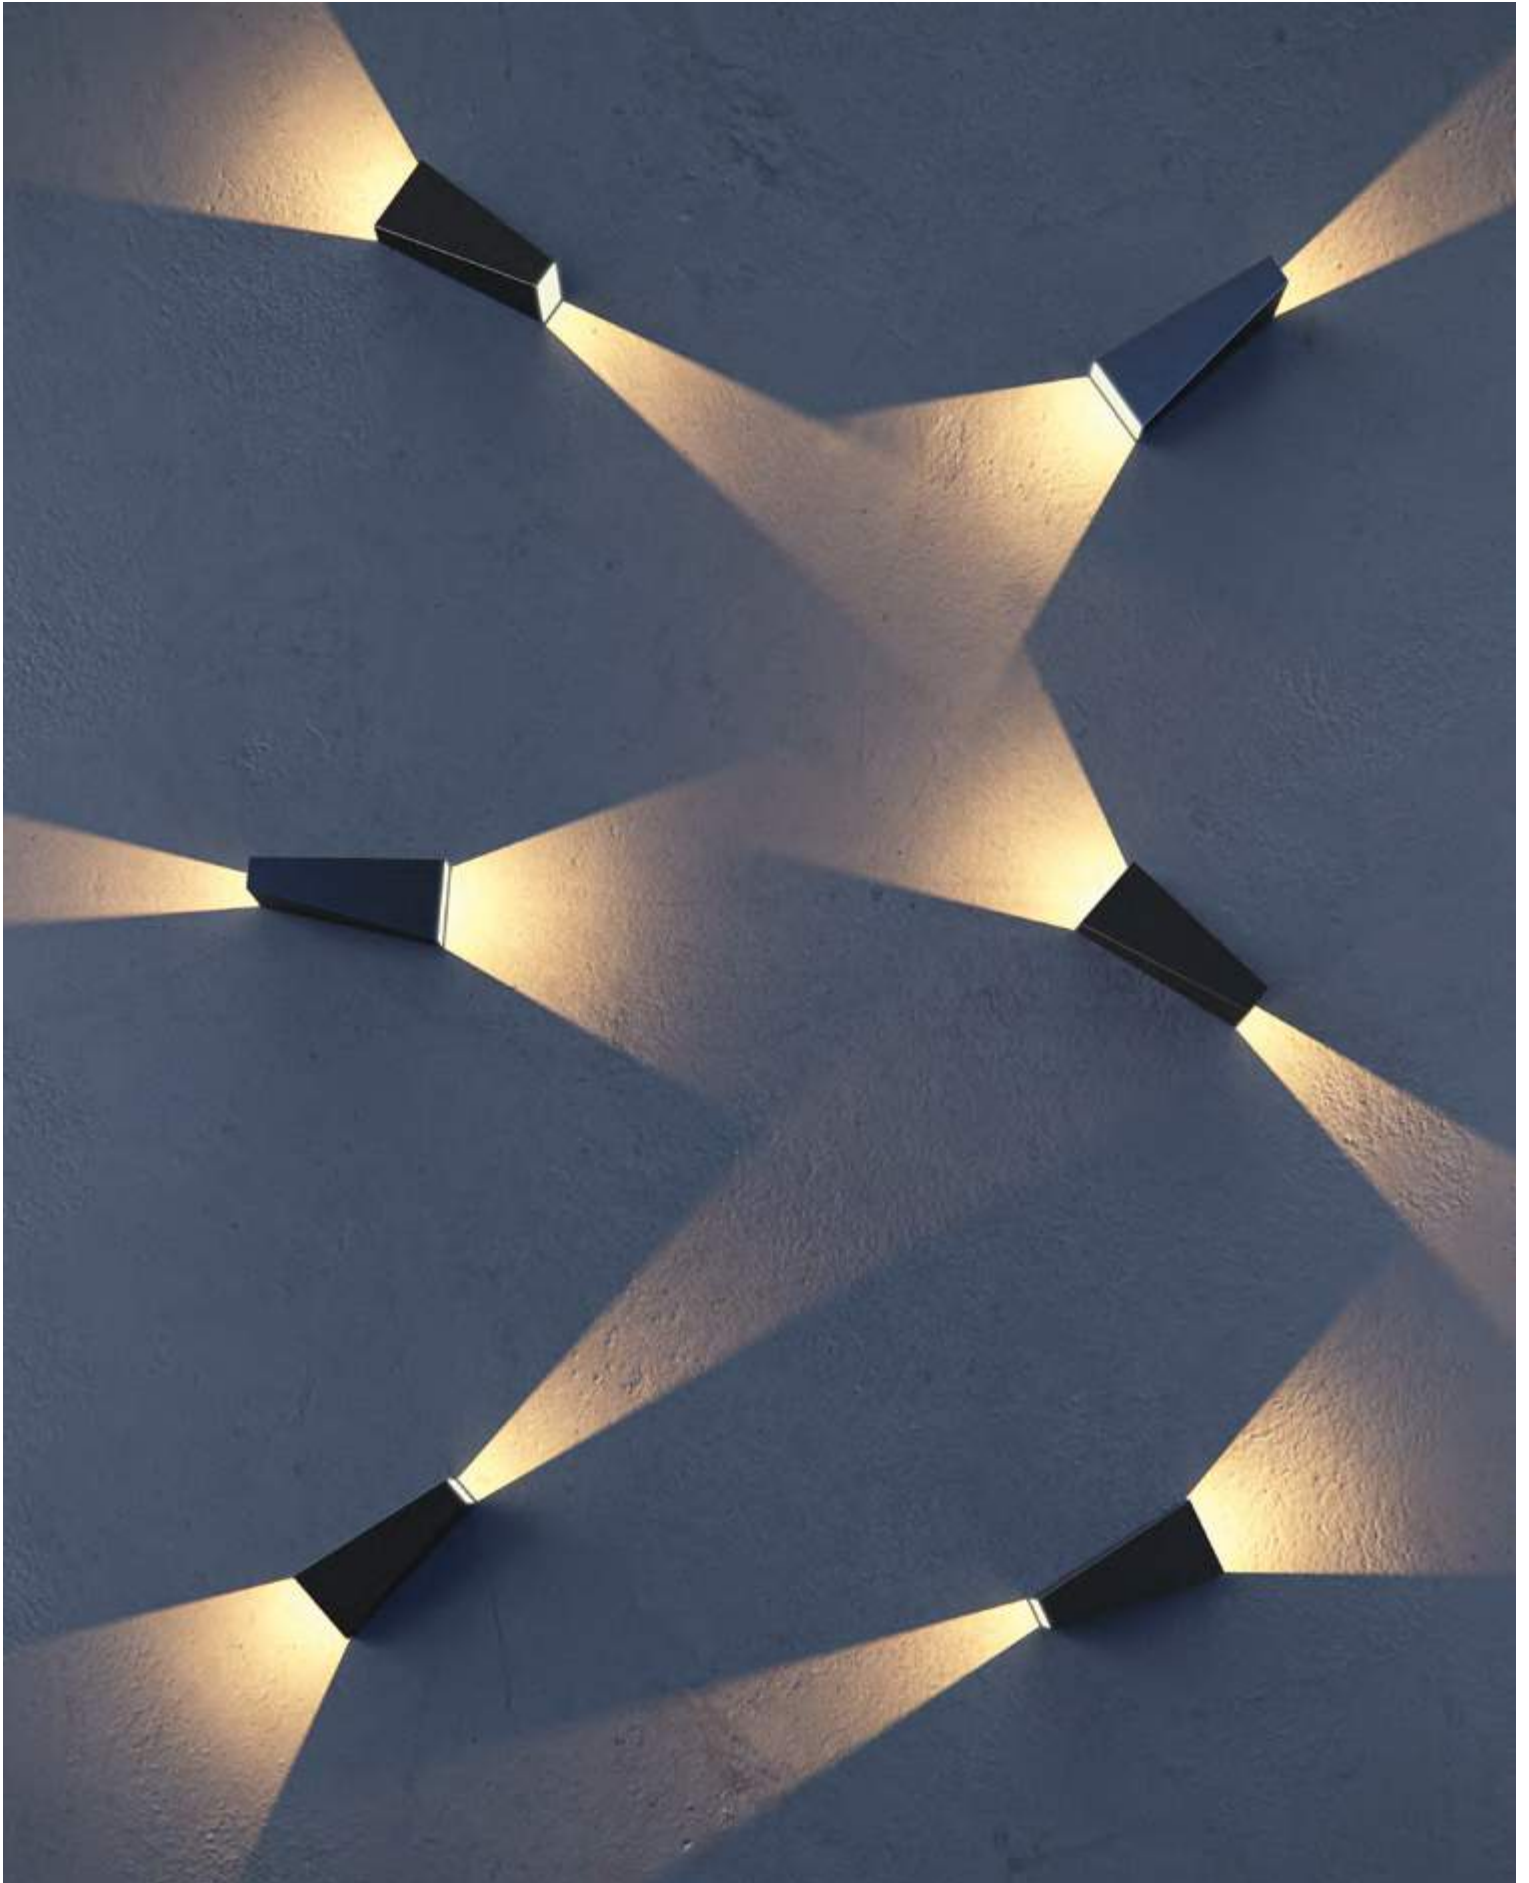

1

2

1 **O580WL-L6B**
 O580WL-L6W

LED 6Вт 100лм
 t° 3200K >80Ra 120°
 IP 54

2 **O581WL-L6W**

LED 6Вт 500лм
 t° 3000K >80Ra 90°
 IP 54

O580WL-L6B

Beekman