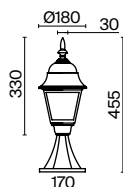

💡 1 × E27 60Вт
IP 44

3 ■ **O003WL-01B**