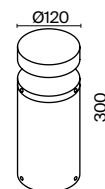

2 ■ **O591FL-L12GF3K**

LED 12 Вт 300 лм
t° 3000K >80Ra 55°
IP 65