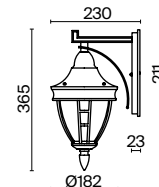

💡 1 × E27 60Вт
IP 44