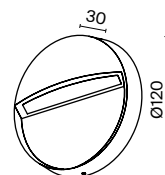

1. 1 ■ **O046SL-L3B3K**
   □ **O046SL-L3W3K**

LED 3Вт 73лм
t° 3000K >80Ra 88°
IP 54