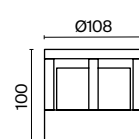

2 ■ **O011WL-L6B**

LED 6Вт 400лм
t° 3000K >80Ra 120°
IP 54