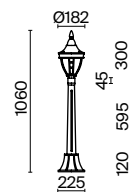

4 ■ O026FL-01B

1 × E27 60Bt
IP 44