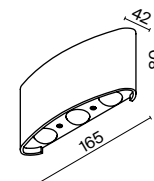

1 ■ □ ▒

2 ■ □ ▒

- 1 ■ **O417WL-L4B3K**
 □ **O417WL-L4W3K**
 ▒ **O417WL-L4GR3K**

LED 4 Вт 400 лм
 t° 3000K >80Ra 49°
 IP 54

- 2 ■ **O417WL-L6B3K**
 □ **O417WL-L6W3K**
 ▒ **O417WL-L6GR3K**

LED 6 Вт 600 лм
 t° 3000K >80Ra 52°
 IP 54