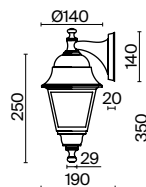

💡 1 × E27 60Вт
IP 44

4 ■ **O004WL-01B**