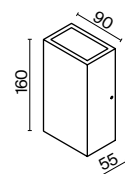

1

2

1 **O580WL-L6B**
 O580WL-L6W

LED 6Вт 100лм
 t° 3200K >80Ra 120°
 IP 54

2 **O581WL-L6W**

LED 6Вт 500лм
 t° 3000K >80Ra 90°
 IP 54

O580WL-L6B

Beekman