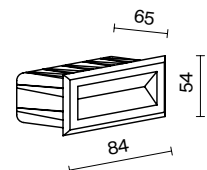

1 ■ □

2 ■ □

- 1 ■ **O045SL-L5B3K**
□ **O045SL-L5W3K**

LED 5Вт 400лм
t° 3000K >80Ra 60°
IP 65

- 2 ■ **O045SL-L3B3K**
□ **O045SL-L3W3K**

LED 3Вт 250лм
t° 3000K >80Ra 65°
IP 65

Arca

Встраиваемый светильник для подсветки дорожек, лестниц и иных пространств. Корпус – алюминий, оттенки – белый и черный. Высокий уровень IP 65.