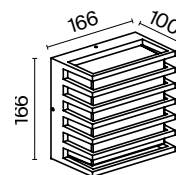

1 ■

1 ■ **O020WL-L10B4K**

LED 10 Вт 380 лм
t° 3000K >80 Ra 142°
IP 65