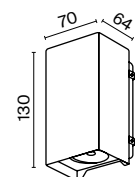

2 ■ **O570WL-L10B3K**

LED 10Вт 510лм
t° 3000K >80Ra 10°
IP 54