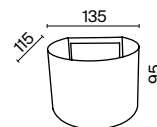

1. 3 **O573WL-L6B**
   O573WL-L6W
   O573WL-L6GR

LED 6Вт 365лм
t° 3000K >80Ra 90°
IP 54