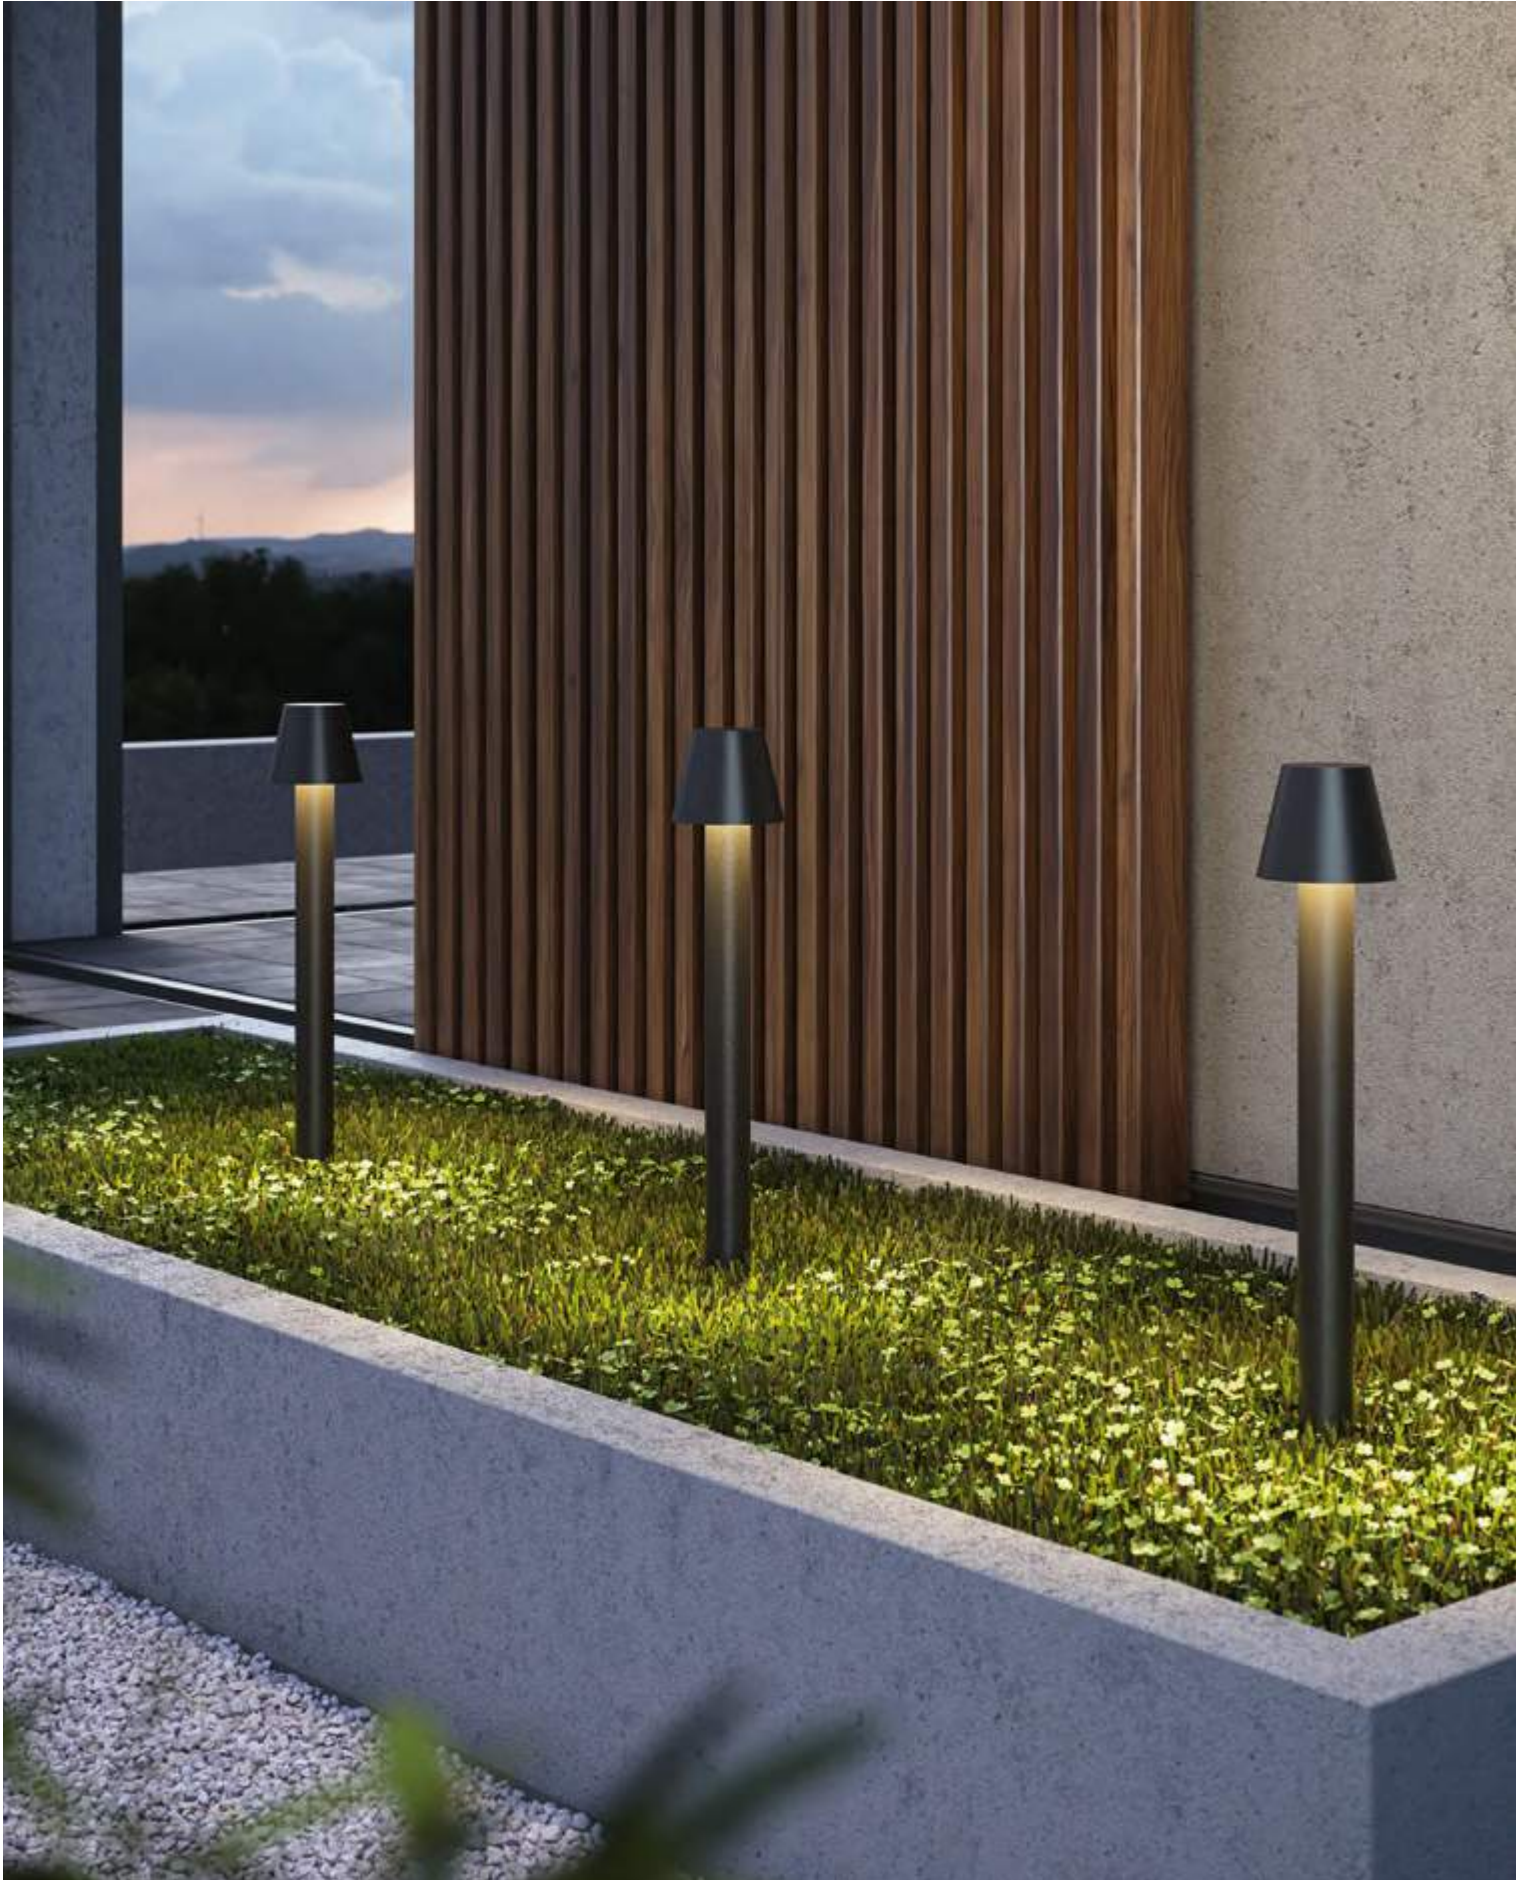

O421FL-L5GF