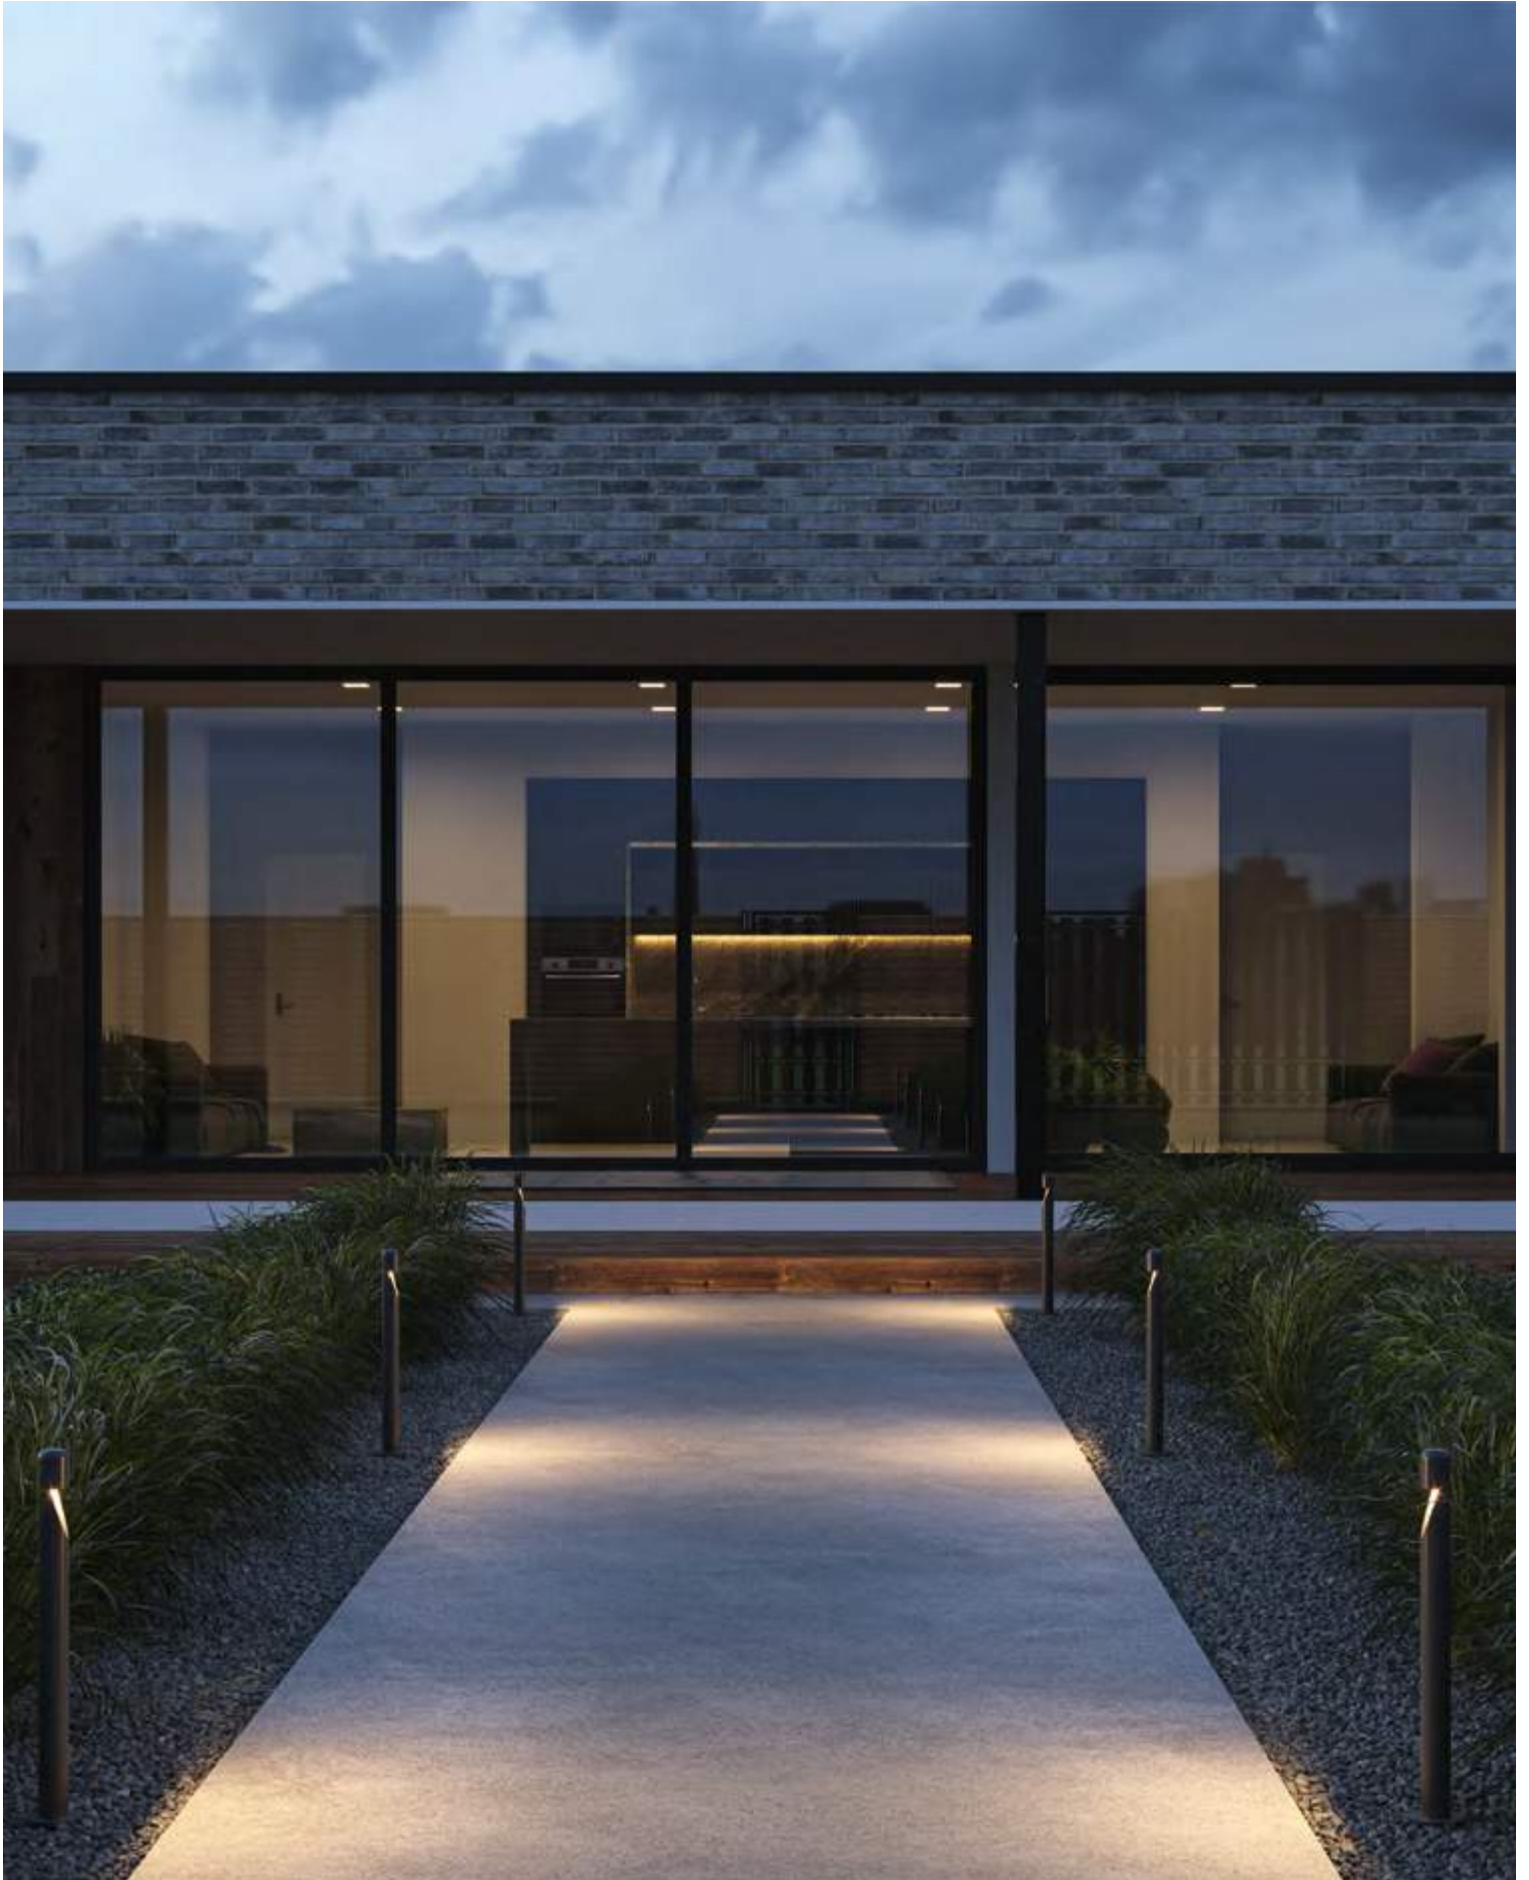

Ландшафтный светильник. Корпус из металла, цвет – графит. Устойчив к коррозии и перепадам температур. Высокий уровень IP 65. LED-модуль с цветовой температурой 3000 К.

GF

1 ■

1 ■ **O423FL-L5GF**

LED 5 Вт 200лм
t° 3000K >80Ra 51°
IP 65