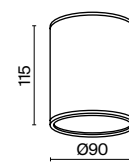

LED7Вт 800лм
t° 3000K >80Ra 81°
IP 65