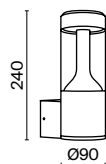

LED 8 Вт 450 лм
t° 4000K >80Ra 185°
IP 54

2 ■ **O590FL-L8B4K**