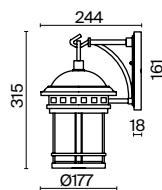

1 × E27 60 Вт
IP 44

3 ■ **O031FL-01BR**