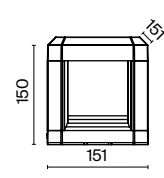

2 ■ **O019FL-L13GR3K**

LED 13 Вт 330 лм
t° 3000K >80Ra 270°
IP 65