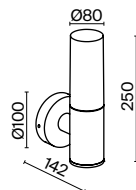

2 ■ **O418WL-01B**
■ **O418WL-01GR**

💡 1 × E27 60 Вт
IP 54