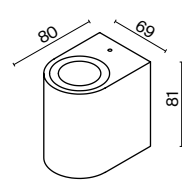

2 ■ **O044WL-01B**

💡 1 × GU10 10Вт
IP 54