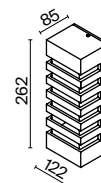

1

1 **O034WL-02B**
 O034WL-02W

💡 2 × E14 60Вт
IP 54

O034WL-02B

Downing Street

Корпус из алюминия, цвет — черный. Плафон — матовое стекло, декоративная металлическая решетка. Источник света — SMD-светодиоды. Высокий класс защиты IP 65.