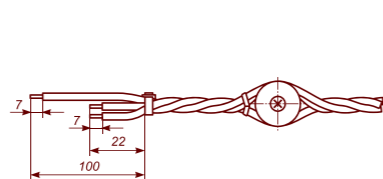

3. Закрепить провод на изоляторе, свободный конец провода должен быть не менее 200 мм..

4. На расстоянии 45 мм. от изолятора на подводящем проводе закрепить хомутную стяжку из комплекта розетки.

5. Обрезать фазный и нулевой проводники провода на расстоянии 22 мм., а проводник заземления на расстоянии 100 мм. от хомутной стяжки и очистить от изоляции по 7 мм. от концов.