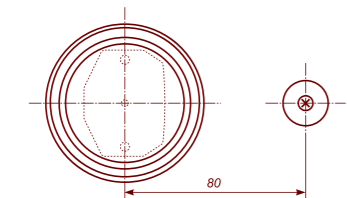

2. Определить и отметить место изолятора, на котором будет крепиться подводящий провод (расстояние между центром розетки и местом крепления изолятора 80 мм.). Закрепить изолятор.

3. Закрепить провод на изоляторе, свободный конец провода должен быть не менее 200 мм..