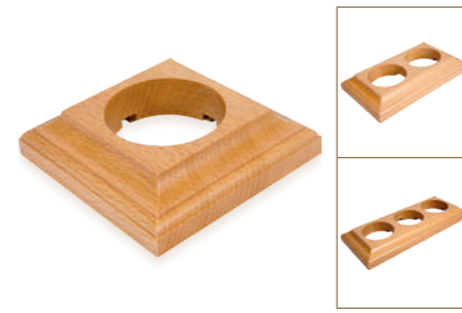

GE70706-00/GE70707-00/GE70708-00
GE70706-25/GE70707-25/GE70708-25