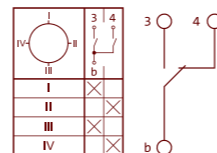

Электрическая схема выключателя фарфорового, 1 клавишного проходного поворотного