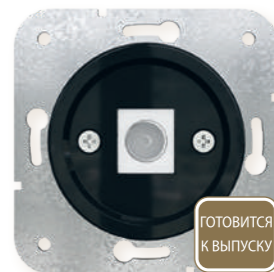

GE35321-05

ГОТОВИТСЯ
К ВЫПУСКУ