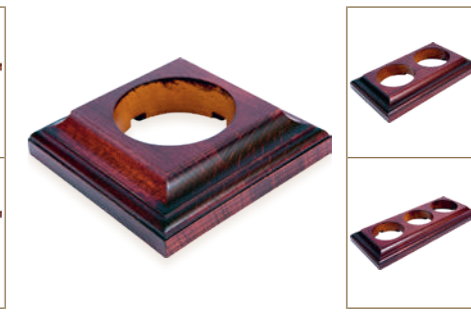

GE70706-27/GE70707-27/GE70708-27

Артикул	Наименование	Габариты	Цвет	Особенности
GE70706-00*			без тонировки	
GE70706-25	Рамки установочные 1-местные для монтажа электроустановочных изделий из фарфора серии МезонинЪ	104×104×26	бук натуральный	Материал: бук Индивидуальная упаковка (коробка) Тип установки: открытый, скрытый. Для осуществления скрытого монтажа дополнительно необходим переходной суппорт (стр. 97)
GE70706-26			темный дуб	
GE70706-27			красное дерево	
GE70707-00*			без тонировки	
GE70707-25	Рамки установочные 2-местные для монтажа электроустановочных изделий из фарфора серии МезонинЪ	175×104×26	бук натуральный	*Для нестандартных решений мы предлагаем изделия без тонировки, которые возможно декорировать по индивидуальному дизайну. На изделия допустимо наносить полиуретановые, акриловые, алкидные лакокрасочные материалы. Методы нанесения лакокрасочных материалов, время сушки указываются на упаковке или в прилагаемых инструкциях производителей.
GE70707-26			темный дуб	
GE70707-27			красное дерево	
GE70708-00*			без тонировки	
GE70708-25	Рамки установочные 3-местные для монтажа электроустановочных изделий из фарфора серии МезонинЪ	246×104×26	бук натуральный	
GE70708-26			темный дуб	
GE70708-27			красное дерево