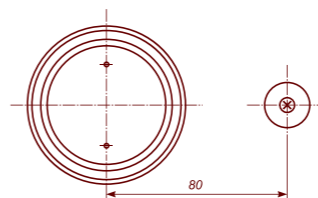

2. Определить и отметить место изолятора, на котором будет крепиться подводящий провод (расстояние между центром выключателя и местом крепления изолятора 80 мм.). Закрепить изолятор.