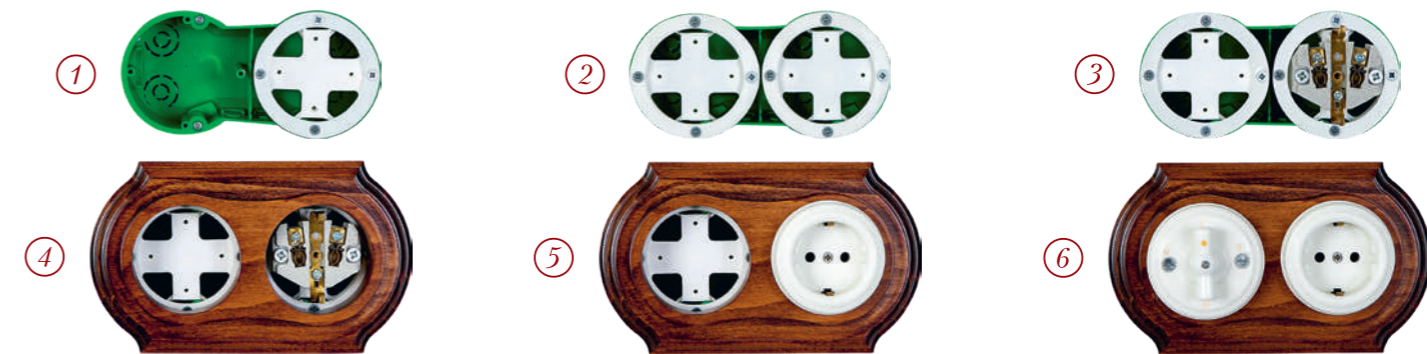

Артикул	Наименование	Габариты	Цвет
GE70030	Суппорт переходной для монтажа скрытой проводки	Ø 68	белый