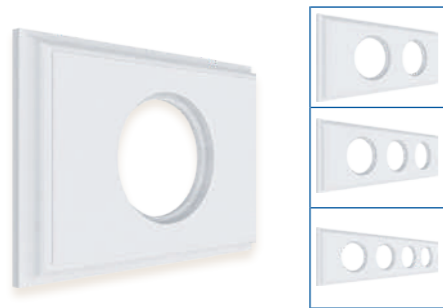

GE70861-01/GE70862-01/GE70863-01/GE70864-01

Артикул	Наименование	Габариты	Форма	Цвет	Особенности	
GE70861-01	Рамка 1-местная деревянная для скрытой установки	120×85×12	Прямоугольник	белый	Посадочное место 46 мм	
GE70861-36				венге		
GE70862-01	Рамка 2х-местная деревянная для скрытой установки	191×85×12		белый		Материал: бук
GE70862-36				венге		
GE70863-01	Рамка 3х-местная деревянная для скрытой установки	262×85×12		белый	Тип установки: скрытый.	
GE70863-36				венге	Индивидуальная упаковка (пакет с европодвесом)	
GE70864-01	Рамка 4х-местная деревянная для скрытой установки	333×85×12		белый		
GE70864-36				венге