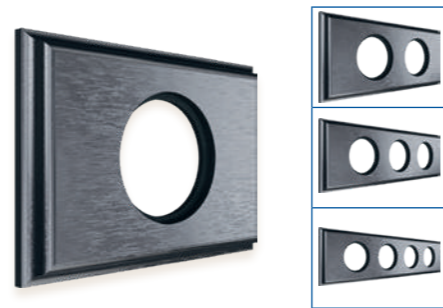

GE70861-36/GE70862-36/GE70863-36/GE70864-36

Артикул	Наименование	Габариты	Форма	Цвет	Особенности	
GE70861-01	Рамка 1-местная деревянная для скрытой установки	120×85×12	Прямоугольник	белый	Посадочное место 46 мм	
GE70861-36				венге		
GE70862-01	Рамка 2х-местная деревянная для скрытой установки	191×85×12		белый		Материал: бук
GE70862-36				венге		
GE70863-01	Рамка 3х-местная деревянная для скрытой установки	262×85×12		белый	Тип установки: скрытый.	
GE70863-36				венге	Индивидуальная упаковка (пакет с европодвесом)	
GE70864-01	Рамка 4х-местная деревянная для скрытой установки	333×85×12		белый		
GE70864-36				венге