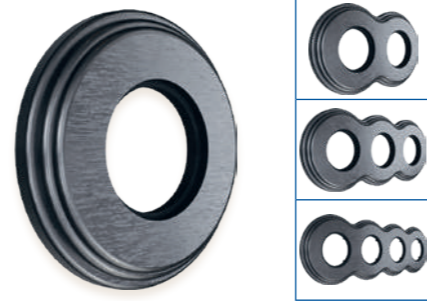

GE70851-01/GE70852-01/GE70853-01/GE70854-01

GE70851-36/GE70852-36/ GE70853-36/GE70854-36

Артикул	Наименование	Габариты	Форма	Цвет	Особенности
GE70851-01	Рамка 1-местная деревянная для скрытой установки	Ø102×12		белый	
GE70851-36				венге	
GE70852-01	Рамка 2х-местная деревянная для скрытой установки	173×102×12		белый	Материал: бук
GE70852-36				венге	
GE70853-01	Рамка 3х-местная деревянная для скрытой установки	244×102×12	Восьмёрка	белый	Индивидуальная упаковка (пакет с европодвесом)
GE70853-36				венге	
GE70854-01	Рамка 4х-местная деревянная для скрытой установки	315×102×12		белый	
GE70854-36				венге