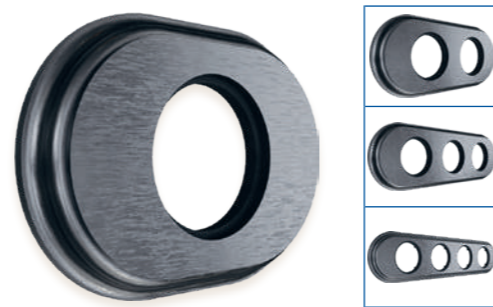

GE35301-05

GE35401-0536/GE35404-0536

GE35321-05

ГОТОВИТСЯ
К ВЫПУСКУ

GE35341-05

ГОТОВИТСЯ
К ВЫПУСКУ

Артикул	Наименование	Габариты	Цвет	Комплектация
GE35301-05	Розетка пластиковая (16А/250В-) двухполюсная с заземляющим контактом для скрытой установки	74×74×43	чёрный	суппорт металлический, механизм, корпус (пластик); винт - 2шт. (крепление суппорта к механизму); винт - 1 шт. (крепление корпуса к механизму)
GE35401-0536	Выключатель пластиковый (10А/250В-) поворотный на 4 положения (1-2 клавишный) для скрытой установки	71×71×62	чёрный + бронза	суппорт металлический; механизм; корпус (пластик); ручка и гайка из металла, саморез 1 шт. для крепления ручки
GE35404-0536	Выключатель пластиковый (10А/250В-) поворотный проходной для скрытой установки			
GE35321-05	Розетка ТВ (SAT) пластиковая оконечная для скрытой установки	71×71×37	чёрный	суппорт металлический, механизм, корпус (пластик); винт 2шт (крепление корпуса к суппорту)
GE35341-05	Розетка компьютерная RJ45 пластиковая для скрытой установки	71×71×33		