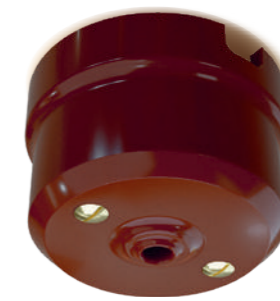

GE70403-02/GE70405-02

GE70812-02

Артикул	Наименование	Габариты	Цвет	Комплектация
GE70403-02	Выключатель фарфоровый (10А/250В~) поворотный на 2-4 положения (1-2 клавишный)			индивидуальная упаковка (коробка); саморез - 5 шт.; паспорт.
GE70405-02	Выключатель фарфоровый (10А/250В~) поворотный проходной	Ø 65×62	слоновая кость	
GE70812-02	Корпус розетки потолочной фарфоровый для подвеса светильника	Ø 65×45.5		индивидуальная упаковка (коробка); саморез - 2 шт.; дюбель - 2 шт.; клеммник; паспорт.

GE70403-04/GE70405-04

GE70812-04

Артикул	Наименование	Габариты	Цвет	Комплектация
GE70403-04	Выключатель фарфоровый (10А/250В~) поворотный на 2-4 положения (1-2 клавишный)			индивидуальная упаковка (коробка); саморез - 5 шт.; паспорт.
GE70405-04	Выключатель фарфоровый (10А/250В~) поворотный проходной	Ø 65×62	коричневый	
GE70812-04	Корпус розетки потолочной фарфоровый для подвеса светильника	Ø 65×45.5		индивидуальная упаковка (коробка); саморез - 2 шт.; дюбель - 2 шт.; клеммник; паспорт.