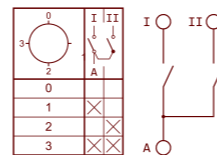

Выключатель фарфоровый (10А/250В~) 2 клавишный и 1 клавишный проходной

поворотный в комплекте с подъемной рамкой

Электрическая схема выключателя фарфорового, 2 клавишного поворотного на четыре положения