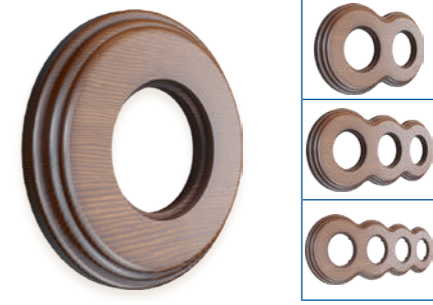

GE70851-25/GE70852-25/GE70853-25/GE70854-25
GE70851-00/GE70852-00/GE70853-00/GE70854-00

GE70851-26/GE70852-26/ GE70853-26/GE70854-26

Артикул	Наименование	Габариты	Форма	Цвет	Особенности
GE70851-00	Рамка 1-местная деревянная для скрытой установки	Ø102×12		без тонировки	Посадочное место 46 мм Материал: бук Тип установки: скрытый. Индивидуальная упаковка (пакет с европодвесом)
GE70851-25				бук натуральный	
GE70851-26				тёмный дуб	
GE70852-00	Рамка 2х-местная деревянная для скрытой установки	173×102×12	Восьмёрка	без тонировки	*Для нестандартных решений мы предлагаем изделия без тонировки, которые возможно декорировать по индивидуальному дизайну. На изделия допустимо наносить полиуретановые, акриловые, алкидные лакокрасочные материалы.
GE70852-25				бук натуральный	
GE70852-26				тёмный дуб	
GE70853-00	Рамка 3х-местная деревянная для скрытой установки	244×102×12		без тонировки	
GE70853-25				бук натуральный	
GE70853-26				тёмный дуб	
GE70854-00	Рамка 4х-местная деревянная для скрытой установки	315×102×12		без тонировки	
GE70854-25				бук натуральный	
GE70854-26				тёмный дуб