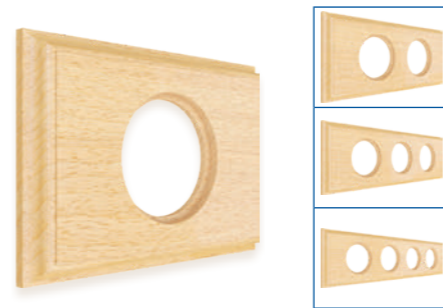

GE70861-25/GE70862-25/GE70863-25/GE70864-25
GE70861-00/GE70862-00/GE70863-00/GE70864-00

Артикул	Наименование	Габариты	Форма	Цвет	Особенности
GE70861-00	Рамка 1-местная деревянная для скрытой установки	120×85×12	Прямоугольник	без тонировки	Посадочное место 46 мм Материал: бук Тип установки: скрытый. Индивидуальная упаковка (пакет с европодвесом)
GE70861-25				бук натуральный	
GE70861-26				тёмный дуб	
GE70862-00	без тонировки				
GE70862-25	Рамка 2х-местная деревянная для скрытой установки	191×85×12		бук натуральный	*Для нестандартных решений мы предлагаем изделия без тонировки, которые возможно декорировать по индивидуальному дизайну. На изделия допустимо наносить полиуретановые, акриловые, алкидные лакокрасочные материалы.
GE70862-26				тёмный дуб	
GE70863-00	Рамка 3х-местная деревянная для скрытой установки	262×85×12		без тонировки	
GE70863-25				бук натуральный	
GE70863-26			тёмный дуб		
GE70864-00	Рамка 4х-местная деревянная для скрытой установки	333×85×12	без тонировки		
GE70864-25			бук натуральный		
GE70864-26			тёмный дуб