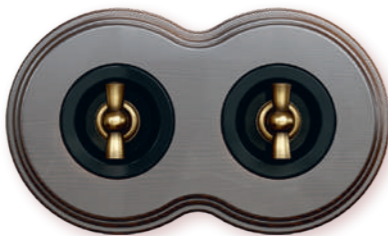

GE70852-26 + GE35401-0536