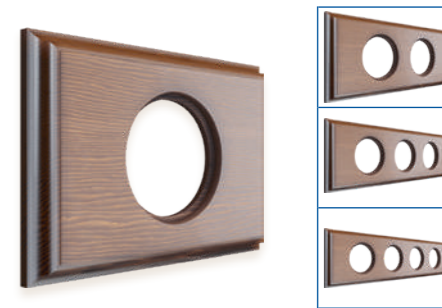

GE70861-26/GE70862-26/GE70863-26/GE70864-26

Артикул	Наименование	Габариты	Форма	Цвет	Особенности
GE70861-00	Рамка 1-местная деревянная для скрытой установки	120×85×12	Прямоугольник	без тонировки	Посадочное место 46 мм Материал: бук Тип установки: скрытый. Индивидуальная упаковка (пакет с европодвесом)
GE70861-25				бук натуральный	
GE70861-26				тёмный дуб	
GE70862-00	без тонировки				
GE70862-25	Рамка 2х-местная деревянная для скрытой установки	191×85×12		бук натуральный	*Для нестандартных решений мы предлагаем изделия без тонировки, которые возможно декорировать по индивидуальному дизайну. На изделия допустимо наносить полиуретановые, акриловые, алкидные лакокрасочные материалы.
GE70862-26				тёмный дуб	
GE70863-00	Рамка 3х-местная деревянная для скрытой установки	262×85×12		без тонировки	
GE70863-25				бук натуральный	
GE70863-26			тёмный дуб		
GE70864-00	Рамка 4х-местная деревянная для скрытой установки	333×85×12	без тонировки		
GE70864-25			бук натуральный		
GE70864-26			тёмный дуб