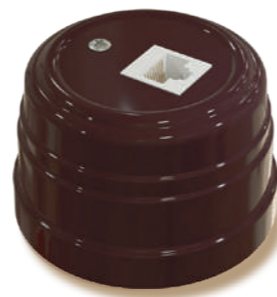

GE30341-04

Артикул	Наименование	Габариты	Цвет	Комплектация
GE30301-04	Розетка пластиковая (16А/250В~) двухполюсная с заземляющим контактом			индивидуальная упаковка (пакет с европодвесом); винт - 1 шт.; саморез - 2 шт.; паспорт.
GE30321-04	Розетка TV (SAT) пластиковая оконечная	Ø 70×45	коричневый	индивидуальная упаковка (пакет с европодвесом); винт с гайкой - 1 шт. паспорт.
GE30341-04	Розетка компьютерная RJ45 пластиковая