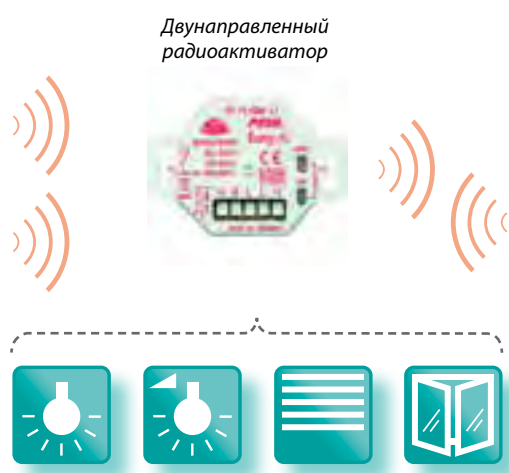

### Новое поколение приборов радиошины PEHA Easyclickpro

Новое поколение двунаправленных радиоисполнительных устройств PEHA Easyclickpro: выключатели-активаторы, диммеры-активаторы, радиоадаптеры активаторы-исполнители в розетку Schuko не только принимают и исполняют радиокоманды, но и при изменении статуса отправляют информацию о состоянии системы обратно. Кроме того, при помощи ручного пульта управления D 450 FU-HS 128 можно визуализировать актуальные параметры состояния радиошины: уровень освещенности (от 0 до 100%), вкл./выкл., положение ламелей жалюзи, положение форточек и фрамуг (открыто/закрыто/приоткрыто). Это новое поколение приборов радиошины может иметь и ещё одну дополнительную функцию, а именно: учитывать потребление электроэнергии присоединенными нагрузками. Пульт управления D 450 FU-HS 128 визуализирует эти данные: потребление электроэнергии по часам, дням, неделям, общее потребление, затраты.

D 452 FU-EBIM JR o. T.

D 451 FU-EBIM UP o. A.

D 451 FU-BEVI

Приёмник-исполнитель в розетку Schuko с функцией измерения потребляемой электроэнергии D 4511 FU-EBIM ST

**НОВИНКА!** АКТИВАТОРЫ С ЧИПОМ-ИЗМЕРИТЕЛЕМ ПОТРЕБЛЯЕМОЙ ЭЛЕКТРОЭНЕРГИИ

### Радиоадаптер активатор-исполнитель в розетку Schuko с чипом-измерителем электропотребления

Настенные радиовыключатели

Двунаправленный радиоактиватор

Ручной радиопульт Komfort

Двунаправленный 128ми-канальный пульт Komfort Easyclickpro представляет собой удобный и высокотехнологичный элемент управления всеми активаторами радиошины EnOcean: он идеально подходит для включения/выключения нагрузок, диммирования, управления жалюзи, рольставнями, другими электрическими нагрузками. Кроме того, пульт дает возможность инсталлятору провести тест на дальность действия приборов радиошины и служит контролирующим прибором при введении системы радиошины в эксплуатацию. При помощи функции Remote-Management возможно в дальнейшем программирование дополнительных приборов радиошины.