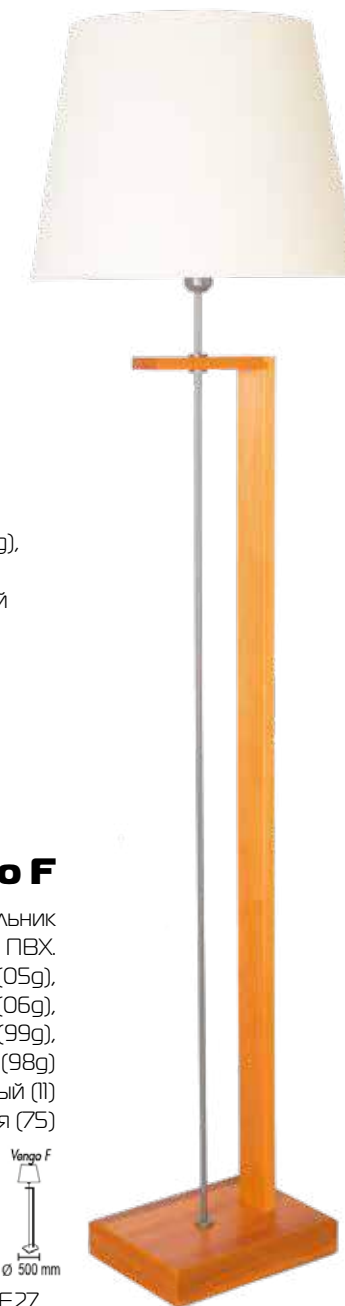

Vengo F

Напольный светильник

Основание массив дерева и металл, абажур ткань на ПВХ.

Цвета ткани: белый (01g), бежевый (09g), коричневый (05g), бордовый (03g), серый (07g), черный (02g), зеленый (08g), красный (10g), темно-серый (06g), белый (01gr), кремовый (04txt), кремовый (04gf), желтый (313g), сиреневый (328g), сова (99g), розовый (329g), голубой (334g), лен (95g), камелот (96g), камелот (97g), камелот (98g)

Цвета металла: серый (11)

Цвет дерева: Вишня (75)

1*E27