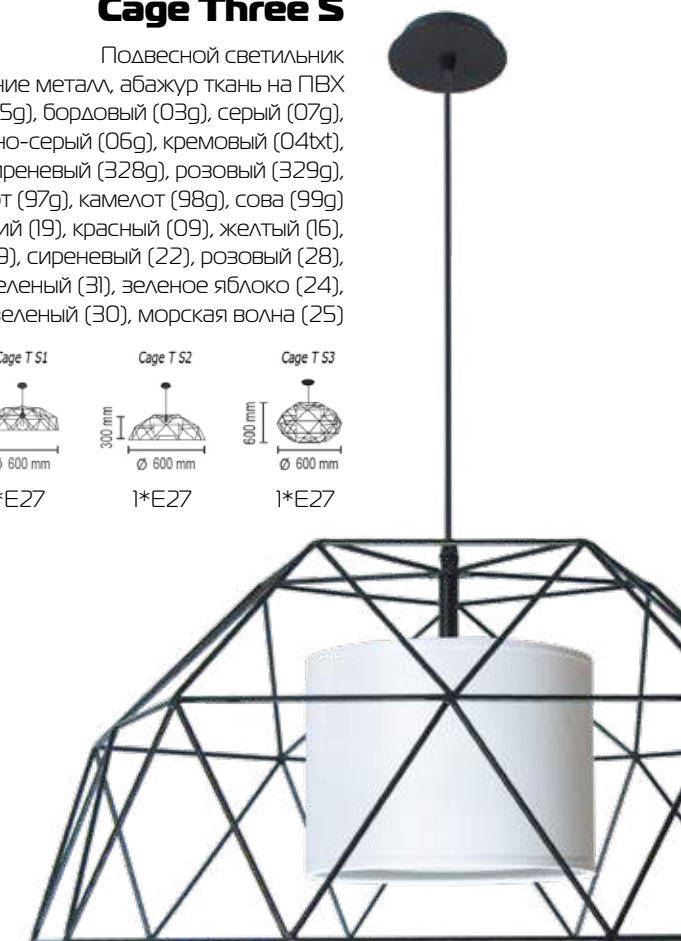

Cage Three S

Подвесной светильник
Основание металл, абажур ткань на ПВХ

Цвета ткани: белый (01g), бежевый (09g), коричневый (05g), бордовый (03g), серый (07g), черный (02g), зеленый (08g), красный (10g), темно-серый (06g), кремовый (04bt), черный (02sed), белый (01gr), кремовый (04gf), желтый (313g), сиреневый (328g), розовый (329g), голубой (334g), лен (95g), камелот (96g), камелот (97g), камелот (98g), сова (99g)

Цвета металла: белый (10), серый (11), черный (12), синий (19), красный (09), желтый (16), оранжевый (17), пурпурный (23), голубой (18), светло голубой (29), сиреневый (22), розовый (28), светло розовый (27), бежевый (26), медь (20), коричневый (15), зеленый (31), зеленое яблоко (24), светло зеленый (30), морская волна (25)