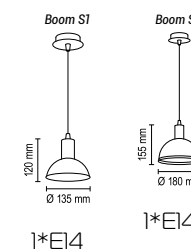

Boom S

Подвесной светильник

Основание и абажур металл

Цвета металла: белый (10), серый (11), черный (12), синий (19), красный (09), желтый (16), оранжевый (17), пурпурный (23), голубой (18), светло голубой (29), сиреневый (22), розовый (28), светло розовый (27), бежевый (26), медь (20), коричневый (15), зеленый (31), зеленое яблоко (24), светло зеленый (30), морская волна (25)