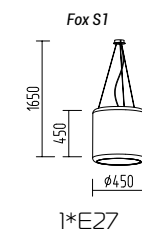

Fox S1

Подвесной светильник
Цвета ткани: ткань специализированная и согласовывается с заказчиком.