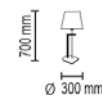

Vengo T

Напольный светильник

Основание массив дерева и металл, абажур ткань на ПВХ.

Цвета ткани: белый (01g), бежевый (09g), коричневый (05g), бордовый (03g), серый (07g), черный (02g), зеленый (08g), красный (10g), темно-серый (06g), кремовый (04txt), белый (01gr), кремовый (04gf), желтый (313g), сиреневый (328g), розовый (329g), голубой (334g), лен (95g), камелот (96g), камелот (97g), камелот (98g), сова (99g)

Цвета металла: серый (11)

Цвет дерева: Вишня (75)

Vengo T

1*E27