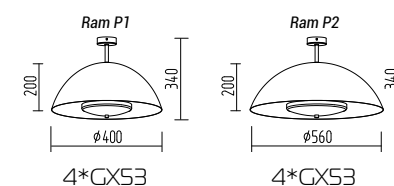

LED 3W 4000K

LED.3W+5W.4000K

Ram P

Потолочный светильник

Основание металл, абажур металл

Цвета металла: белый (10), серый (11), черный (12), синий (19), красный (09), желтый (16), оранжевый (17), пурпурный (23), голубой (18), светло голубой (29), коричневый (15), зеленый (31), зеленое яблоко (24), светло зеленый (30), морская волна (25)