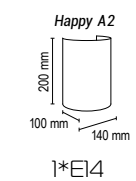

Happy A2

Настенный светильник
Основание металл, абажур ткань на ПВХ
Цвета ткани: Сова (99g)