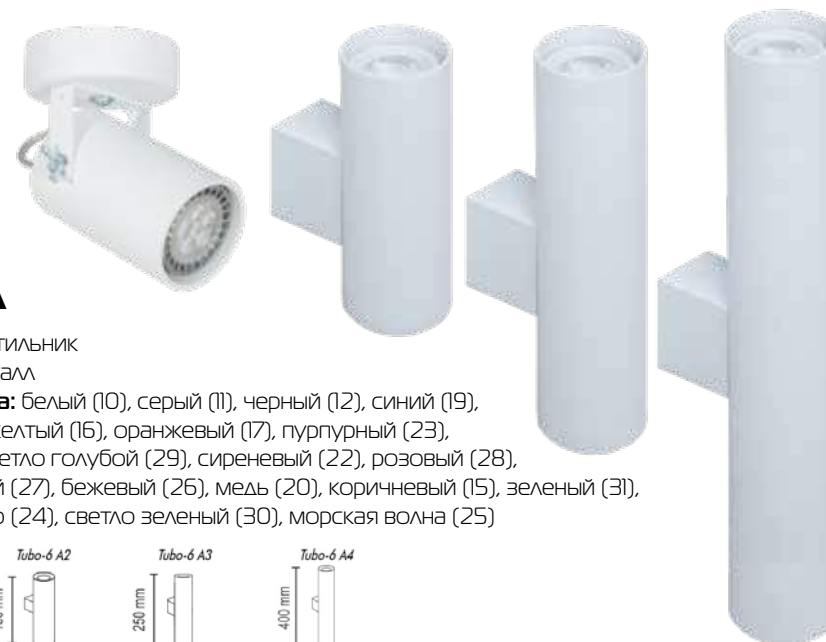

Tubo 6 A

Настенный светильник
Основание металл

Цвета металла: белый (10), серый (11), черный (12), синий (19), красный (09), желтый (16), оранжевый (17), пурпурный (23), голубой (18), светло голубой (29), сиреневый (22), розовый (28), светло розовый (27), бежевый (26), медь (20), коричневый (15), зеленый (31), зеленое яблоко (24), светло зеленый (30), морская волна (25)