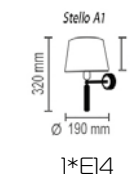

Stello A

Настенный светильник
Основание металл, дерево, абажур ткань на ПВХ
Цвета ткани: белый (01g), черный (02g), зеленый (08g), красный (10g), кремовый (04gf), бежевый (09g)
Цвета дерева: белый (10), черный (12), бук (71)