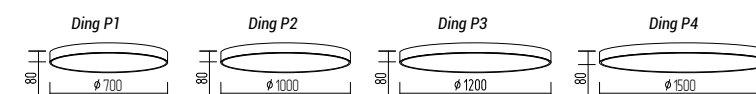

Ding P

Потолочный светильник

Основание металл.

Экран пластик.

Цвета металла: белый (10), серый (11), черный (12), синий (19), красный (09), желтый (16), оранжевый (17), пурпурный (23), голубой (18), светло голубой (29), сиреневый (22), розовый (28), светло розовый (27), бежевый (26), медь (20), коричневый (15), зеленый (31), зеленое яблоко (24), светло зеленый (30), морская волна (25)