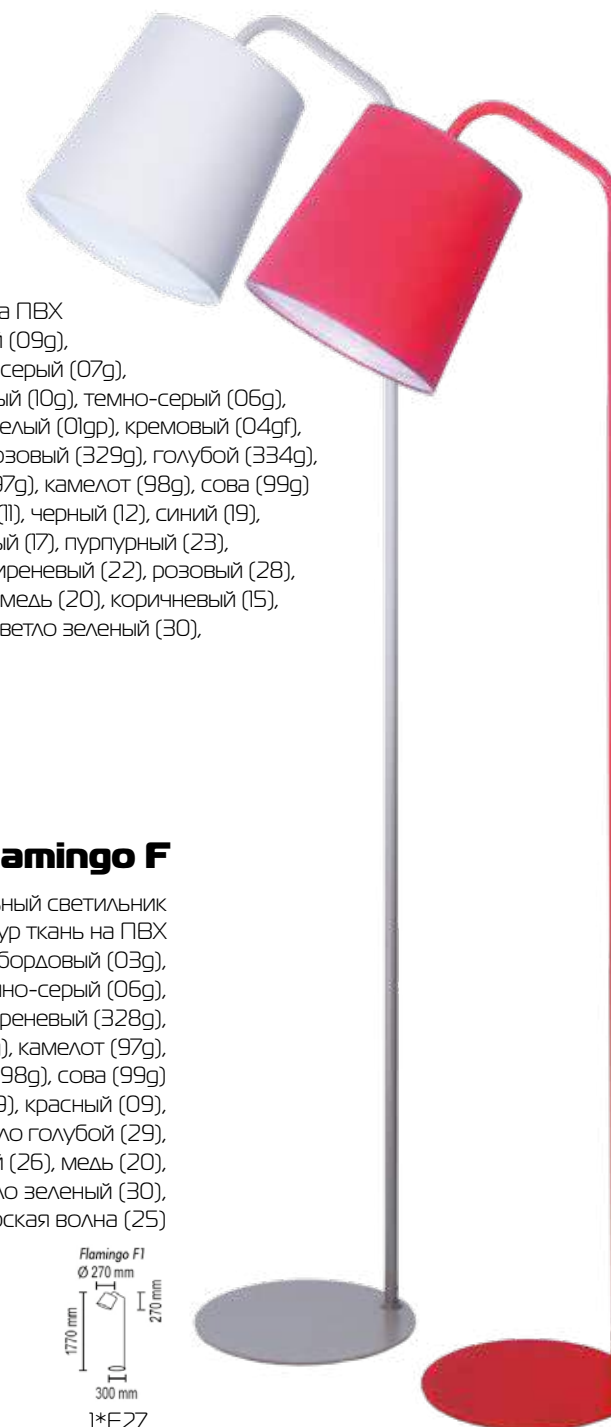

Flamingo F

Напольный светильник

Основание металл, абажур ткань на ПВХ

Цвета ткани: белый (01g), бежевый (09g), коричневый (05g), бордовый (03g), серый (07g), черный (02g), зеленый (08g), красный (10g), темно-серый (06g), белый (01gr), кремовый (04gf), желтый (313g), сиреневый (328g), розовый (329g), голубой (334g), лен (95g), камелот (96g), камелот (97g), камелот (98g), сова (99g)

Цвета металла: белый (10), серый (11), черный (12), синий (19), красный (09), желтый (16), оранжевый (17), пурпурный (23), голубой (18), светло голубой (29), сиреневый (22), розовый (28), светло розовый (27), бежевый (26), медь (20), коричневый (15), зеленый (31), зеленое яблоко (24), светло зеленый (30), морская волна (25)