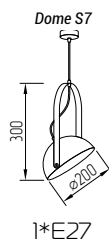

Dome S7

Подвесной светильник
Основание и абажур металл

Цвета металла: белый (10), серый (11), черный (12), синий (19), красный (09), желтый (16), оранжевый (17), пурпурный (23), голубой (18), светло голубой (29), сиреневый (22), розовый (28), светло розовый (27), бежевый (26), медь (20), коричневый (15), зеленый (31), зеленое яблоко (24), светло зеленый (30), морская волна (25)

Dome T1

Настольный светильник
Основание и абажур металл

Цвета металла: белый (10), серый (11), черный (12), синий (19), красный (09), желтый (16), оранжевый (17), пурпурный (23), голубой (18), светло голубой (29), сиреневый (22), розовый (28), светло розовый (27), бежевый (26), медь (20), коричневый (15), зеленый (31), зеленое яблоко (24), светло зеленый (30), морская волна (25)

Dome F1

Напольный светильник
Основание и абажур металл

Цвета металла: белый (10), серый (11), черный (12), синий (19), красный (09), желтый (16), оранжевый (17), пурпурный (23), голубой (18), светло голубой (29), сиреневый (22), розовый (28), светло розовый (27), бежевый (26), медь (20), коричневый (15), зеленый (31), зеленое яблоко (24), светло зеленый (30), морская волна (25)

Возможна окраска в 2 цвета.