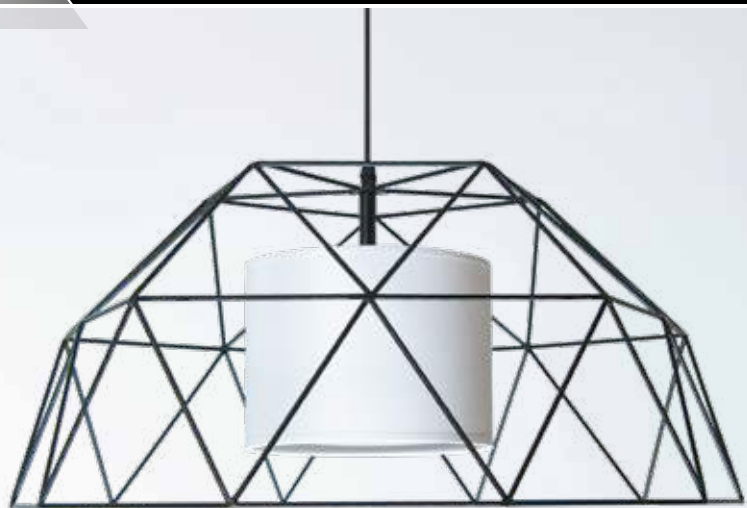

Cage Three S

Подвесной светильник
Основание металл, абажур ткань на ПВХ

Цвета ткани: белый (01g), бежевый (09g), коричневый (05g), бордовый (03g), серый (07g), черный (02g), зеленый (08g), красный (10g), темно-серый (06g), кремовый (04bt), черный (02sed), белый (01gr), кремовый (04gf), желтый (313g), сиреневый (328g), розовый (329g), голубой (334g), лен (95g), камелот (96g), камелот (97g), камелот (98g), сова (99g)

Цвета металла: белый (10), серый (11), черный (12), синий (19), красный (09), желтый (16), оранжевый (17), пурпурный (23), голубой (18), светло голубой (29), сиреневый (22), розовый (28), светло розовый (27), бежевый (26), медь (20), коричневый (15), зеленый (31), зеленое яблоко (24), светло зеленый (30), морская волна (25)