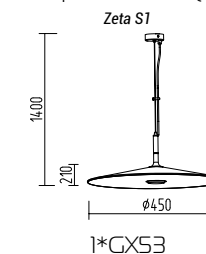

Zeta S1

Подвесной светильник

Основание металл, абажур сатинированный алюминий и пластик

Цвета металла, элементов проставки и потолочной чашки: белый (10), серый (11), черный (12), синий (19), красный (09), желтый (16), оранжевый (17), пурпурный (23), голубой (18), светло голубой (29), сиреневый (22), розовый (28), светло розовый (27), бежевый (26), медь (20), коричневый (15), зеленый (31), зеленое яблоко (24), светло зеленый (30), морская волна (25)