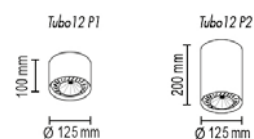

1*GU10 AR111 1*GU10 AR111

Tubo IP

Потолочный светильник
Основание металл, экран пластик

Цвета металла: белый (10), серый (11), черный (12), синий (19), красный (09), желтый (16), оранжевый (17), пурпурный (23), голубой (18), светло голубой (29), сиреневый (22), розовый (28), светло розовый (27), бежевый (26), медь (20), коричневый (15), зеленый (31), зеленое яблоко (24), светло зеленый (30), морская волна (25)