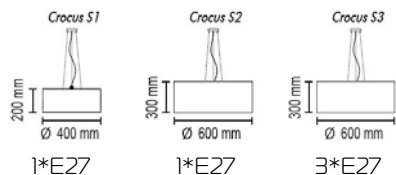

Crocus Glade S

Подвесной светильник

Основание металл, абажур ткань на ПВХ, экран из ткани на ПВХ

Цвета ткани: белый (01g), бежевый (09g), коричневый (05g), бордовый (03g), серый (07g), черный (02g), зеленый (08g), красный (10g), темно-серый (06g), черный (02sed), белый (01gr), кремовый (04gf), желтый (313g), сиреневый (328g), розовый (329g), голубой (334g), лен (95g), камелот (96g), камелот (97g), камелот (98g), сова (99g)