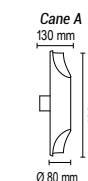

Cane A

Настенный светильник
Основание металл

Цвета металла: белый (10), серый (11), черный (12), синий (19), красный (09), желтый (16), оранжевый (17), пурпурный (23), голубой (18), светло голубой (29), сиреневый (22), розовый (28), светло розовый (27), бежевый (26), медь (20), коричневый (15), зеленый (31), зеленое яблоко (24), светло зеленый (30), морская волна (25)