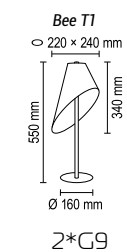

Bee T1

Настольный светильник
Основание металл, абажур ткань на ПВХ
Цвета ткани: черная на ПВХ под золото (02/21)
Цвета металла: черный (12), золото (21)