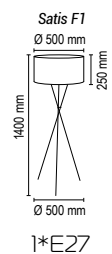

Satis F

Напольный светильник

Основание металл, абажур ткань на ПВХ

Цвета ткани: белый (01g), бежевый (09g), коричневый (05g), бордовый (03g), серый (07g), черный (02g), зеленый (08g), красный (10g), кремовый (04txt), темно-серый (06g), белый (01gr), кремовый (04gf), желтый (313g), сиреневый (328g), розовый (329g), голубой (334g), лен (95g), камелот (96g), камелот (97g), камелот (98g), сова (99g)

Цвета металла: белый (10), черный (12), красный (09), серый (11), медь (20), коричневый (15), желтый (16), оранжевый (17), голубой (18), синий (19), сиреневый (22), пурпурный (23), зеленое яблоко (24), морская волна (25)