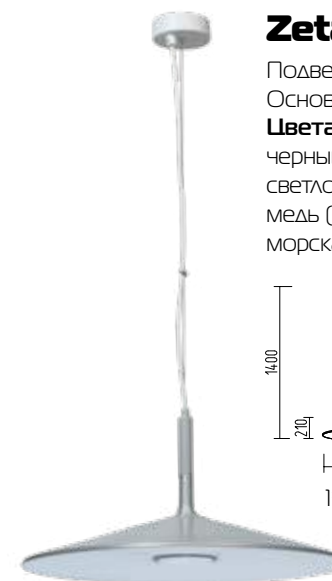

Zeta S1

Подвесной светильник

Основание металл, абажур сатинированный алюминий и пластик

Цвета металла, элементов проставки и потолочной чашки: белый (10), серый (11), черный (12), синий (19), красный (09), желтый (16), оранжевый (17), пурпурный (23), голубой (18), светло голубой (29), сиреневый (22), розовый (28), светло розовый (27), бежевый (26), медь (20), коричневый (15), зеленый (31), зеленое яблоко (24), светло зеленый (30), морская волна (25)