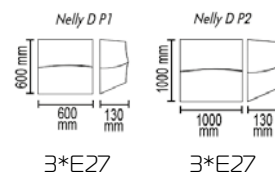

Nelly D

Настенно-потолочный светильник
Основание металл, абажур из ткани стрейч
Цвета ткани: белый (01s), красный (10s), бежевый (09s)

Nelly G

Настенно-потолочный светильник
Основание металл, абажур из ткани стрейч
Цвета ткани: белый (01s), красный (10s), бежевый (09s)