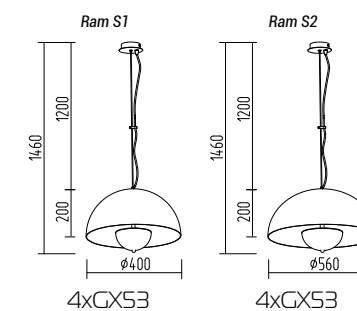

Ram S

Подвесной светильник

Основание металл, абажур металл

Цвета металла: белый (10), серый (11), черный (12), синий (19), красный (09), желтый (16), оранжевый (17), пурпурный (23), голубой (18), светло голубой (29), сиреневый (22), розовый (28), светло розовый (27), бежевый (26), медь (20), коричневый (15), зеленый (31), зеленое яблоко (24), светло зеленый (30), морская волна (25)