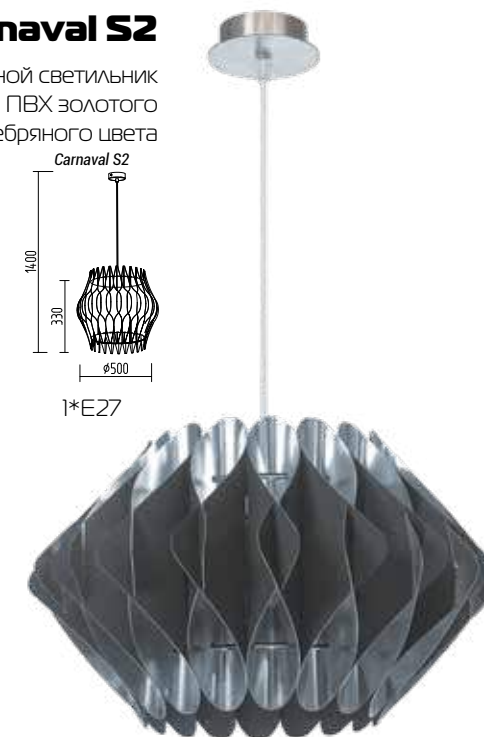

В светильники интегрированы LED источники света, мощность и цветовая температура согласовываются при заказе.

Carnaval S1

Подвесной светильник
Абажур многослойная фанера

Carnaval S2

Подвесной светильник
Абажур ткань на ПВХ золотого или серебряного цвета

Carnaval S3

Подвесной светильник
Абажур акрил

Greta

Подвесной светильник

Основание металл, абажур ткань ПВХ

Цвета ткани: белый (01g), бежевый (09g), коричневый (05g), бордовый (03g), серый (07g), черный (02g), зеленый (08g), красный (10g), темно-серый (06g), черный (02sed), желтый (313g), сиреневый (328g), розовый (329g), голубой (334g), лен (95g), камелот (96g), камелот (97g), камелот (98g), сова (99g)