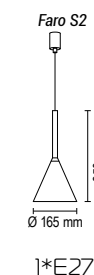

Faro S2

Подвесной светильник

Основание и абажур металл

Цвета металла: белый (10), серый (11), черный (12), синий (19), красный (09), желтый (16), оранжевый (17), пурпурный (23), голубой (18), светло голубой (29), сиреневый (22), розовый (28), светло розовый (27), бежевый (26), медь (20), коричневый (15), зеленый (31), зеленое яблоко (24), светло зеленый (30), морская волна (25)