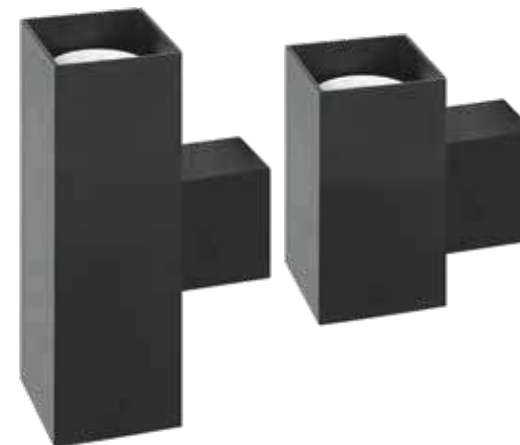

Тубо 6 SQ S • Тубо 8 SQ S

Подвесной светильник
Основание металл

Цвета металла: белый (10), серый (11), черный (12), синий (19), красный (09), желтый (16), оранжевый (17), пурпурный (23), голубой (18), светло голубой (29), сиреневый (22), розовый (28), светло розовый (27), бежевый (26), медь (20), коричневый (15), зеленый (31), зеленое яблоко (24), светло зеленый (30), морская волна (25)

Возможна окраска в 2 цвета.

Тубо 6 SQ A

Настенный светильник
Основание металл

Цвета металла: белый (10), серый (11), черный (12), синий (19), красный (09), желтый (16), оранжевый (17), пурпурный (23), голубой (18), светло голубой (29), сиреневый (22), розовый (28), светло розовый (27), бежевый (26), медь (20), коричневый (15), зеленый (31), зеленое яблоко (24), светло зеленый (30), морская волна (25)

Тубо 6 SQ P

Потолочный светильник
Основание металл

Цвета металла: белый (10), серый (11), черный (12), синий (19), красный (09), желтый (16), оранжевый (17), пурпурный (23), голубой (18), светло голубой (29), сиреневый (22), розовый (28), светло розовый (27), бежевый (26), медь (20), коричневый (15), зеленый (31), зеленое яблоко (24), светло зеленый (30), морская волна (25)

Возможна окраска в 2 цвета.