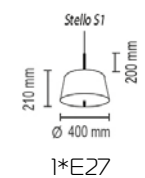

Stello S

Подвесной светильник

Основание металл, дерево, экран пластик, абажур ткань на ПВХ

Цвета ткани: белый (01g), черный (02g), зеленый (08g), красный (10g),
кремовый (04gf), бежевый (09g)

Цвета дерева: белый (10), черный (12), бук (71)