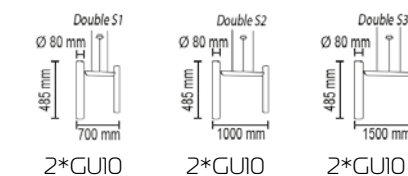

Double

Подвесной светильник
Основание металл.

Цвета металла: белый (10), серый (11), черный (12), синий (19), красный (09), желтый (16), оранжевый (17), пурпурный (23), голубой (18), светло голубой (29), сиреневый (22), розовый (28), светло розовый (27), бежевый (26), медь (20), коричневый (15), зеленый (31), зеленое яблоко (24), светло зеленый (30), морская волна (25)