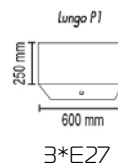

4*E27

Lungo P

Потолочный светильник

Основание нержавеющая сталь, абажур ткань на ПВХ, экран пластик

Цвета ткани: белый (01g), бежевый (09g), коричневый (05g), бордовый (03g), серый (07g), черный (02g), зеленый (08g), красный (10g), темно-серый (06g), черный (02sed), белый (01gr), кремовый (04gf), желтый (313g), сиреневый (328g), розовый (329g), голубой (334g), лен (95g), камелот (96g), камелот (97g), камелот (98g), сова (99g)