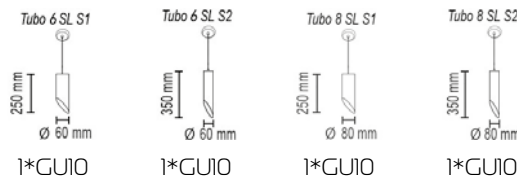

Тубо 6 SL S • Тубо 8 SL S

Подвесной светильник
Основание металл

Цвета металла: белый (10), серый (11), черный (12), синий (19), красный (09), желтый (16), оранжевый (17), пурпурный (23), голубой (18), светло голубой (29), сиреневый (22), розовый (28), светло розовый (27), бежевый (26), медь (20), коричневый (15), зеленый (31), зеленое яблоко (24), светло зеленый (30), морская волна (25)