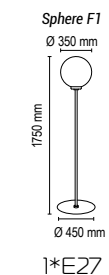

Sphere A

Настенно-потолочный светильник
 Основание металл или металл с деревом, абажур матовое стекло (00)
Цвета металла: белый (10), серый (11), черный (12), синий (19), красный (09), желтый (16), оранжевый (17), пурпурный (23), голубой (18), светло голубой (29), сиреневый (22), розовый (28), светло розовый (27), бежевый (26), медь (20), коричневый (15), зеленый (31), зеленое яблоко (24), светло зеленый (30), морская волна (25)
Дерево: дуб (72), венге (74), вишня (75)