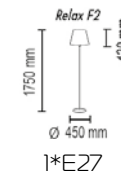

Relax F2

Напольный светильник

Основание металл, абажур ткань на ПВХ

Цвета ткани: белый (01g), бежевый (09g), коричневый (05g), бордовый (03g), серый (07g), черный (02g), зеленый (08g), красный (10g), темно-серый (06g), белый (01gr), кремовый (04gf), желтый (313g), сиреневый (328g), розовый (329g), голубой (334g), лен (95g), камелот (96g), камелот (97g), камелот (98g), сова (99g)

Цвета металла: белый (10), серый (11), черный (12), синий (19), красный (09), желтый (16), оранжевый (17), пурпурный (23), голубой (18), светло голубой (29), сиреневый (22), розовый (28), светло розовый (27), бежевый (26), медь (20), коричневый (15), зеленый (31), зеленое яблоко (24), светло зеленый (30), морская волна (25)