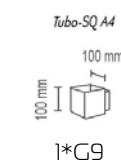

Tubo 10 SQ A

Настенный светильник
Основание металл

Цвета металла: белый (10), серый (11), черный (12), синий (19), красный (09), желтый (16), оранжевый (17), пурпурный (23), голубой (18), светло голубой (29), сиреневый (22), розовый (28), светло розовый (27), бежевый (26), медь (20), коричневый (15), зеленый (31), зеленое яблоко (24), светло зеленый (30), морская волна (25)