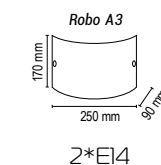

Robo A3

Настенный светильник
Основание металл
Абажур: Пластик матовый (00)