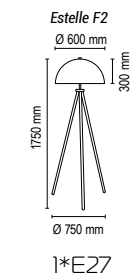

Estelle F2

Напольный светильник

Основание массив дерева и металл. Абажур металл

Цвета металла: белый (10), серый (11), черный (12), синий (19), красный (09), желтый (16), оранжевый (17), пурпурный (23), голубой (18), светло голубой (29), сиреневый (22), розовый (28), светло розовый (27), бежевый (26), медь (20), коричневый (15), зеленый (31), зеленое яблоко (24), светло зеленый (30), морская волна (25)

Цвет дерева: бук (71)