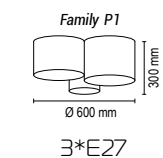

Family P1

Потолочный светильник
Основание металл, абажур ткань на ПВХ,
экран ткань на ПВХ

Цвета ткани: белый (01g), бежевый (09g),
коричневый (05g), бордовый (03g), серый (07g),
черный (02g), зеленый (08g), красный (10g),
темно-серый (06g), черный (02sed), белый (01gr),
кремовый (04gf), желтый (313g), сиреневый (328g),
розовый (329g), голубой (334g), лен (95g), камелот (96g),
камелот (97g), камелот (98g), сова (99g)