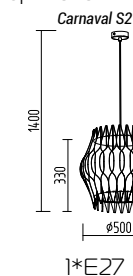

Carnaval S3

Подвесной светильник
Абажур акрил

Greta

Подвесной светильник

Основание металл, абажур ткань ПВХ

Цвета ткани: белый (01g), бежевый (09g), коричневый (05g), бордовый (03g), серый (07g), черный (02g), зеленый (08g), красный (10g), темно-серый (06g), черный (02sed), желтый (313g), сиреневый (328g), розовый (329g), голубой (334g), лен (95g), камелот (96g), камелот (97g), камелот (98g), сова (99g)