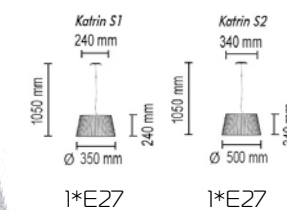

Katrin S

Подвесной светильник
Основание металл, абажур лента
Цвета ткани: белый (01р), черный (02р),
коричневый (05р), бежевый (04р),
красный (10р), бордовый (03р), зеленый (08р),
голубой (12р), бежевый (09р)