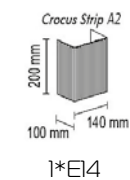

Crocus Strip A2

Настенный светильник

Основание металл, абажур лента

Цвета ткани: белый (01р), черный (02р),
коричневый (05р), кремовый (04р), красный (10р),
бордовый (03р), зеленый (08р),
голубой (12р), бежевый (09р)