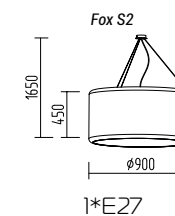

Fox S2

Подвесной светильник
Цвета ткани: ткань специализированная и согласовывается с заказчиком.