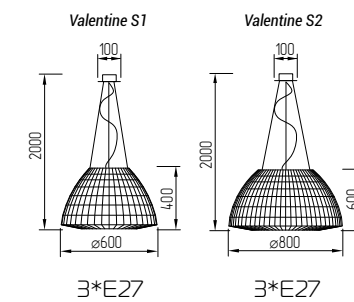

Valentine S

Подвесной светильник

Основание металл, абажур лента, экран пластик

Цвета ткани: белый (01р), черный (02р), коричневый (05р), кремовый (04р), красный (10р), бордовый (03р), зеленый (08р), голубой (12р), бежевый (09р)