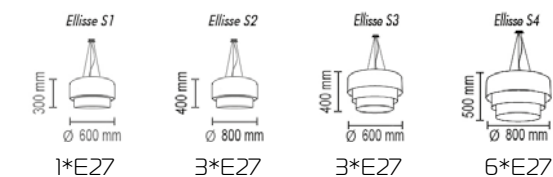

Elisse S

Подвесной светильник
Основание металл, абажур ткань на ПВХ,
экран ткань на ПВХ

Цвета ткани: белый (01g), бежевый (09g),
коричневый (05g), бордовый (03g), серый (07g),
черный (02g), зеленый (08g), красный (10g),
темно-серый (06g), кремовый (04txt), черный (02sed),
белый (01gr), кремовый (04gf), желтый (313g),
сиреневый (328g), розовый (329g), голубой (334g),
лен (95g), камелот (96g), камелот (97g), камелот (98g),
сова (99g)