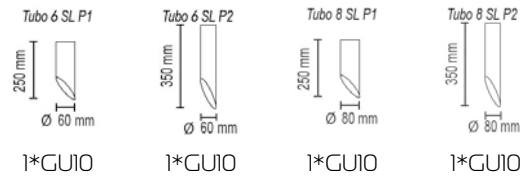

Тубо 6 SL P • Тубо 8 SL P

Потолочный светильник
Основание металл

Цвета металла: белый (10), серый (11), черный (12), синий (19), красный (09), желтый (16), оранжевый (17), пурпурный (23), голубой (18), светло голубой (29), сиреневый (22), розовый (28), светло розовый (27), бежевый (26), медь (20), коричневый (15), зеленый (31), зеленое яблоко (24), светло зеленый (30), морская волна (25)