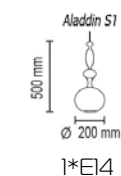

Aladdin

TOPDECOR
HOLDING

Aladdin S

Подвесной светильник
Основание массив дерева
Цвета: медь (63), орех (73)

Flamingo T

Настольный светильник

Основание металл, абажур ткань на ПВХ

Цвета ткани: белый (01g), бежевый (09g), коричневый (05g), бордовый (03g), серый (07g), черный (02g), зеленый (08g), красный (10g), темно-серый (06g), кремовый (04txt), черный (02sed), белый (01gr), кремовый (04gf), желтый (313g), сиреневый (328g), розовый (329g), голубой (334g), лен (95g), камелот (96g), камелот (97g), камелот (98g), сова (99g)