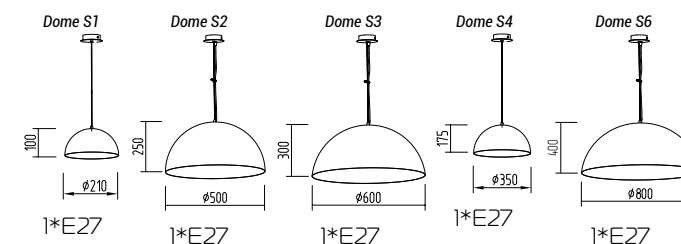

В каталоге представлена возможная окраска в 2 цвета.