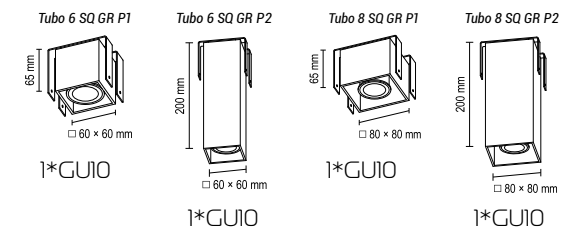

Тубо 6 SQ GR • Тубо 8 SQ GR

Встраиваемый в потолок грильято светильник
Основание металл

Цвета металла: белый (10), серый (11), черный (12), синий (19), красный (09), желтый (16), оранжевый (17), пурпурный (23), голубой (18), светло голубой (29), сиреневый (22), розовый (28), светло розовый (27), бежевый (26), медь (20), коричневый (15), зеленый (31), зеленое яблоко (24), светло зеленый (30), морская волна (25)