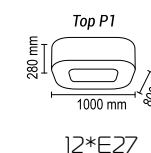

Tor P

Потолочный светильник
Основание металл, абажур ткань на ПВХ, экран пластик
Цвета ткани: белый (01g), бежевый (09g), коричневый (05g), бордовый (03g), серый (07g), черный (02g), зеленый (08g), красный (10g), темно-серый (06g), кремовый (04txt), черный (02g), зеленый (08g), красный (10g), белый (01gr), кремовый (04gf), желтый (313g), сиреневый (328g), розовый (329g), голубой (334g), лен (95g), камелот (96g), камелот (97g), камелот (98g), сова (99g)