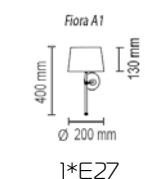

Fiора A

Настенный светильник
Основание металл, абажур ПВХ

Цвета ткани: белый (01g), бежевый (09g),
оричневый (05g), бордовый (03g), серый (07g), черный (02g), зеленый (08g),
красный (10g), темно-серый (06g), кремовый (04txt), черный (02sed),
белый (01gr), кремовый (04gf), желтый (313g), сиреневый (328g),
розовый (329g), голубой (334g), лен (95g), camelot (96g), camelot (97g),
camelot (98g), сова (99g)

Цвета металла: белый (10), серый (11), черный (12), синий (19),
красный (09), желтый (16), оранжевый (17), пурпурный (23), голубой (18),
светло голубой (29), сиреневый (22), розовый (28), светло розовый (27),
бежевый (26), медь (20), коричневый (15), зеленый (31),
зеленое яблоко (24), светло зеленый (30), морская волна (25)