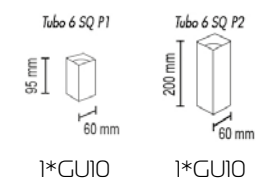

Тубо 6 SQ P

Потолочный светильник
Основание металл

Цвета металла: белый (10), серый (11), черный (12), синий (19), красный (09), желтый (16), оранжевый (17), пурпурный (23), голубой (18), светло голубой (29), сиреневый (22), розовый (28), светло розовый (27), бежевый (26), медь (20), коричневый (15), зеленый (31), зеленое яблоко (24), светло зеленый (30), морская волна (25)