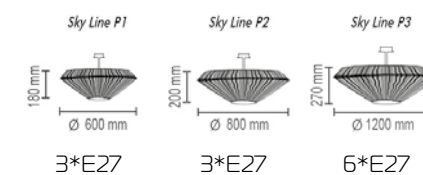

Cage One S

Подвесной светильник

Основание металл, абажур ткань на ПВХ

Цвета ткани: белый (01g), бежевый (09g), коричневый (05g), бордовый (03g), серый (07g), черный (02g), зеленый (08g), красный (10g), темно-серый (06g), кремовый (04txt), белый (01gr), кремовый (04gf), желтый (313g), сиреневый (328g), розовый (329g), голубой (334g), лен (95g), камелот (96g), камелот (97g), камелот (98g), сова (99g)