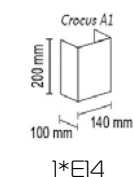

Crocus Glade A1

Настенный светильник
Основание металл, абажур ткань на ПВХ

Цвета ткани: белый (01g), бежевый (09g), коричневый (05g), бордовый (03g), серый (07g), черный (02g), зеленый (08g), красный (10g), темно-серый (06g), кремовый (04txt), черный (02sed), белый (01gr), кремовый (04gf), желтый (313g), сиреневый (328g), розовый (329g), голубой (334g), лен (95g), камелот (96g), камелот (97g), камелот (98g), сова (99g)