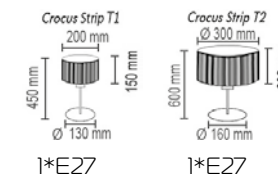

Crocus Strip T

Настольный светильник
Основание металл, абажур лента

Цвета ткани: белый (01р), черный (02р),
коричневый (05р), кремовый (04р), красный (10р),
бордовый (03р), зеленый (08р), голубой (12р),
бежевый (09р)