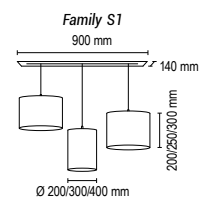

Family S1

Подвесной светильник

Основание металл, абажур ткань на ПВХ, экран пласти

Цвета ткани: белый (01g), бежевый (09g), коричневый (05g), бордовый (03g), серый (07g), черный (02g), зеленый (08g), красный (10g), темно-серый (06g), кремовый (04txt), белый (01gr), кремовый (04gf), желтый (313g), сиреневый (328g), розовый (329g), голубой (334g), лен (95g), камелот (96g), камелот (97g), камелот (98g), сова (99g)

Цвета металла: белый (10), серый (11), черный (12), синий (19), красный (09), желтый (16), оранжевый (17), пурпурный (23), голубой (18), светло голубой (29), сиреневый (22), розовый (28), светло розовый (27), бежевый (26), медь (20), коричневый (15), зеленый (31), зеленое яблоко (24), светло зеленый (30), морская волна (25)

(3-6)*E27