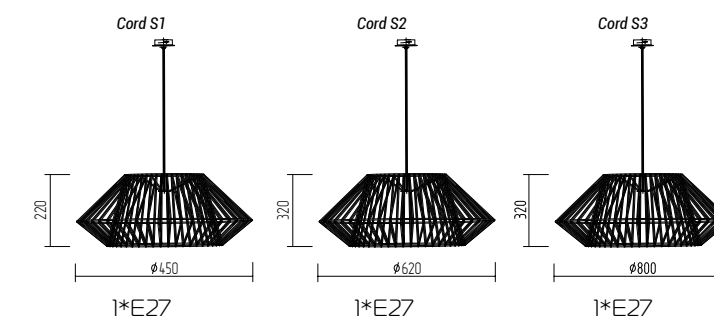

Cord S

Подвесной светильник
Основание металл, абажур шнур

Цвета металла: белый

Цвета шнура: бежевый (09с), бордовый (03с), оранжевый (17с)