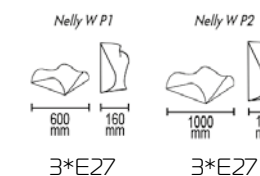

Nelly R

Настенно-потолочный светильник
Основание металл, абажур из ткани стрейч
Цвета ткани: белый (01s), красный (10s), бежевый (09s)

Nelly W

Настенно-потолочный светильник
Основание металл, абажур из ткани стрейч
Цвета ткани: белый (01s), красный (10s), бежевый (09s)