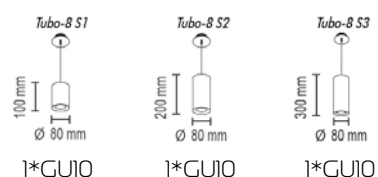

Tubo 8 S

Подвесной светильник
Основание металл

Цвета металла: белый (10), серый (11), черный (12), синий (19), красный (09), желтый (16), оранжевый (17), пурпурный (23), голубой (18), светло голубой (29), сиреневый (22), розовый (28), светло розовый (27), бежевый (26), медь (20), коричневый (15), зеленый (31), зеленое яблоко (24), светло зеленый (30), морская волна (25)

Возможна окраска в 2 цвета.