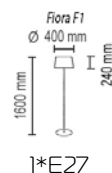

Fiора F

Напольный светильник
Основание металл, абажур ПВХ

Цвета ткани: белый (01g), бежевый (09g),
коричневый (05g), бордовый (03g), серый (07g), черный (02g),
зеленый (08g), красный (10g), темно-серый (06g),
кремовый (04txt), белый (01gr), кремовый (04gf), желтый (313g),
сиреневый (328g), розовый (329g), голубой (334g), лен (95g),
каamelot (96g), camelot (97g), camelot (98g), сова (99g)

Цвета металла: белый (10), серый (11), черный (12), синий (19),
красный (09), желтый (16), оранжевый (17), пурпурный (23),
голубой (18), светло голубой (29), сиреневый (22), розовый (28),
светло розовый (27), бежевый (26), медь (20), коричневый (15),
зеленый (31), зеленое яблоко (24), светло зеленый (30),
морская волна (25)