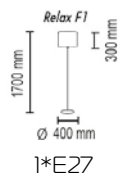

Relax F1

Напольный светильник

Основание металл, абажур ткань на ПВХ

Цвета ткани: белый (01g), бежевый (09g), коричневый (05g), бордовый (03g), серый (07g), черный (02g), зеленый (08g), красный (10g), темно-серый (06g), белый (01gr), кремовый (04gf), желтый (313g), сиреневый (328g), розовый (329g), голубой (334g), лен (95g), камелот (96g), камелот (97g), камелот (98g), сова (99g)

Цвета металла: белый (10), серый (11), черный (12), синий (19), красный (09), желтый (16), оранжевый (17), пурпурный (23), голубой (18), светло голубой (29), сиреневый (22), розовый (28), светло розовый (27), бежевый (26), медь (20), коричневый (15), зеленый (31), зеленое яблоко (24), светло зеленый (30), морская волна (25)