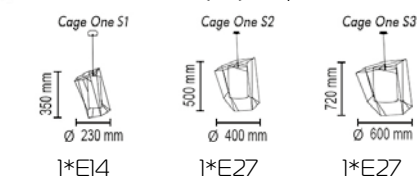

Cage One S

Подвесной светильник

Основание металл, абажур ткань на ПВХ

Цвета ткани: белый (01g), бежевый (09g), коричневый (05g), бордовый (03g), серый (07g), черный (02g), зеленый (08g), красный (10g), темно-серый (06g), кремовый (04txt), белый (01gr), кремовый (04gf), желтый (313g), сиреневый (328g), розовый (329g), голубой (334g), лен (95g), камелот (96g), камелот (97g), камелот (98g), сова (99g)

Цвета металла: белый (10), серый (11), черный (12), синий (19), красный (09), желтый (16), оранжевый (17), пурпурный (23), голубой (18), светло голубой (29), сиреневый (22), розовый (28), светло розовый (27), бежевый (26), медь (20), коричневый (15), зеленый (31), зеленое яблоко (24), светло зеленый (30), морская волна (25)