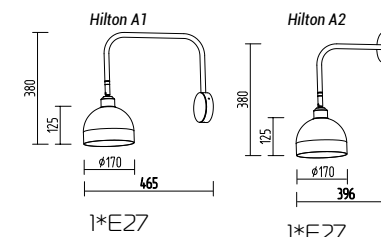

Hilton A

Настенный светильник

Основание металл, абажур металл

Цвета металла: белый (10), серый (11), черный (12), синий (19), красный (09), желтый (16), оранжевый (17), пурпурный (23), голубой (18), светло голубой (29), сиреневый (22), розовый (28), светло розовый (27), бежевый (26), медь (20), коричневый (15), зеленый (31), зеленое яблоко (24), светло зеленый (30), морская волна (25)