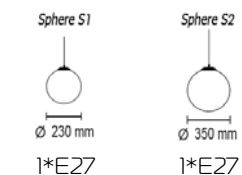

Sphere S

Подвесной светильник
Основание металл, абажур матовое стекло (00), прозрачное (99)
Цвета металла: белый (10), серый (11), черный (12), синий (19), красный (09), желтый (16), оранжевый (17), пурпурный (23), голубой (18), светло голубой (29), сиреневый (22), розовый (28), светло розовый (27), бежевый (26), медь (20), коричневый (15), зеленый (31), зеленое яблоко (24), светло зеленый (30), морская волна (25)