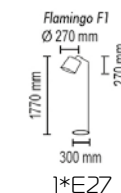

Flamingo F

Напольный светильник

Основание металл, абажур ткань на ПВХ

Цвета ткани: белый (01g), бежевый (09g), коричневый (05g), бордовый (03g), серый (07g), черный (02g), зеленый (08g), красный (10g), темно-серый (06g), белый (01gr), кремовый (04gf), желтый (313g), сиреневый (328g), розовый (329g), голубой (334g), лен (95g), камелот (96g), камелот (97g), камелот (98g), сова (99g)

Цвета металла: белый (10), серый (11), черный (12), синий (19), красный (09), желтый (16), оранжевый (17), пурпурный (23), голубой (18), светло голубой (29), сиреневый (22), розовый (28), светло розовый (27), бежевый (26), медь (20), коричневый (15), зеленый (31), зеленое яблоко (24), светло зеленый (30), морская волна (25)