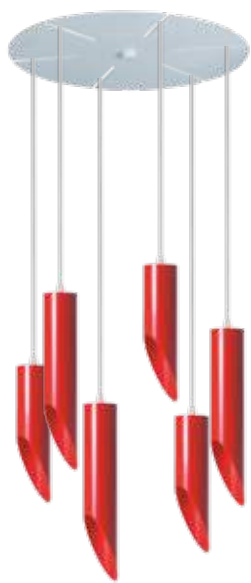

Потолочные основания

Top P1

Потолочное основание на 6 подвесов

Ø 500 mm

Top P1 Sphere

Top P1 Tubo SL

Потолочные основания

Top P2