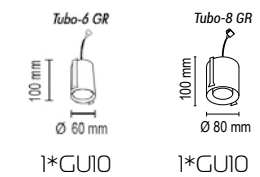

Тубо 6 GR • Тубо 8 GR

Встраиваемый в потолок грильято светильник
Основание металл

Цвета металла: белый (10), серый (11), черный (12), синий (19), красный (09), желтый (16), оранжевый (17), пурпурный (23), голубой (18), светло голубой (29), сиреневый (22), розовый (28), светло розовый (27), бежевый (26), медь (20), коричневый (15), зеленый (31), зеленое яблоко (24), светло зеленый (30), морская волна (25)