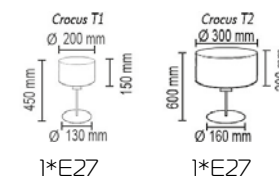

Crocus Glade T

Настольный светильник

Основание нержавеющая сталь, абажур ткань на ПВХ

Цвета ткани: белый (01g), бежевый (09g), коричневый (05g), бордовый (03g), серый (07g), черный (02g), зеленый (08g), красный (10g), темно-серый (06g), кремовый (04txt), черный (02sed), белый (01gr), кремовый (04gf), желтый (313g), сиреневый (328g), розовый (329g), голубой (334g), лен (95g), камелот (96g), камелот (97g), камелот (98g), сова (99g)