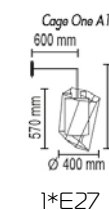

Cage One A

Настенный светильник

Основание металл, абажур ткань на ПВХ

Цвета ткани: белый (01g), бежевый (09g), коричневый (05g), бордовый (03g), серый (07g), черный (02g), зеленый (08g), красный (10g), темно-серый (06g), кремовый (04txt), черный (02sec), белый (01gr), кремовый (04gf), желтый (313g), сиреневый (328g), розовый (329g), голубой (334g), лен (95g), камелот (96g), камелот (97g), камелот (98g), сова (99g)

Цвета металла: белый (10), серый (11), черный (12), синий (19), красный (09), желтый (16), оранжевый (17), пурпурный (23), голубой (18), светло голубой (29), сиреневый (22), розовый (28), светло розовый (27), бежевый (26), медь (20), коричневый (15), зеленый (31), зеленое яблоко (24), светло зеленый (30), морская волна (25)