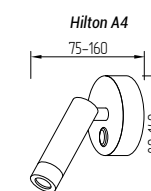

Hilton A

Настенный светильник
Основание металл, рассеиватель акрил
Цвета металла: белый (10), серый (11), черный (12), синий (19), красный (09), желтый (16), оранжевый (17), пурпурный (23), голубой (18), светло голубой (29), сиреневый (22), розовый (28), светло розовый (27), бежевый (26), медь (20), коричневый (15), зеленый (31), зеленое яблоко (24), светло зеленый (30), морская волна (25)