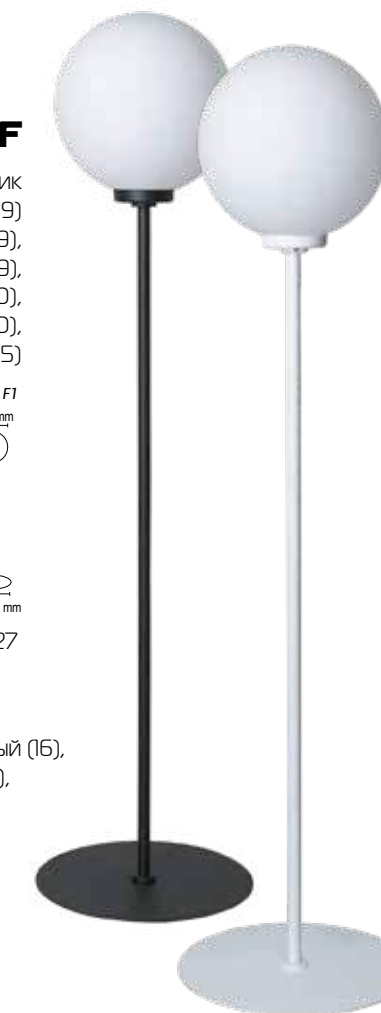

Sphere A

Настенно-потолочный светильник
Основание металл или металл с деревом, абажур матовое стекло (00)
Цвета металла: белый (10), серый (11), черный (12), синий (19), красный (09), желтый (16), оранжевый (17), пурпурный (23), голубой (18), светло голубой (29), сиреневый (22), розовый (28), светло розовый (27), бежевый (26), медь (20), коричневый (15), зеленый (31), зеленое яблоко (24), светло зеленый (30), морская волна (25)
Дерево: дуб (72), венге (74), вишня (75)