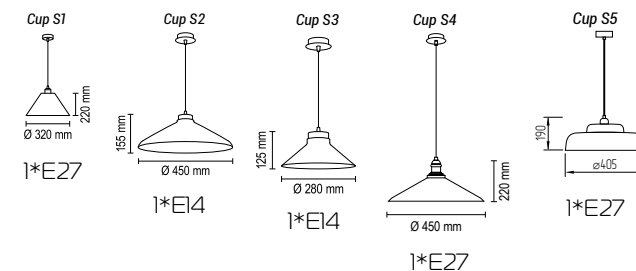

Cup S

Подвесной светильник

Основание и абажур металл

Цвета металла: белый (10), серый (11), черный (12), синий (19), красный (09), желтый (16), оранжевый (17), пурпурный (23), голубой (18), светло голубой (29), сиреневый (22), розовый (28), светло розовый (27), бежевый (26), медь (20), коричневый (15), зеленый (31), зеленое яблоко (24), светло зеленый (30), морская волна (25)