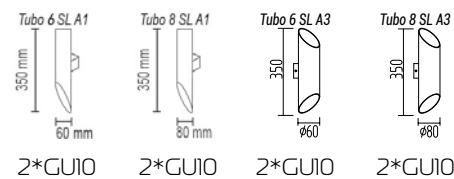

Тубо 6 SL A • Тубо 8 SL A

Настенный светильник
Основание металл

Цвета металла: белый (10), серый (11), черный (12), синий (19), красный (09), желтый (16), оранжевый (17), пурпурный (23), голубой (18), светло голубой (29), сиреневый (22), розовый (28), светло розовый (27), бежевый (26), медь (20), коричневый (15), зеленый (31), зеленое яблоко (24), светло зеленый (30), морская волна (25)