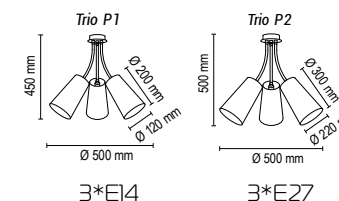

Trio P

Потолочный светильник

Основание металл, абажур ткань на ПВХ

Цвета ткани: белый (01g), бежевый (09g), коричневый (05g), бордовый (03g), серый (07g), черный (02g), зеленый (08g), красный (10g), темно-серый (06g), кремовый (04gf), желтый (313g), сиреневый (328g), розовый (329g), голубой (334g), лен (95g), камелот (96g), камелот (97g), камелот (98g), сова (99g)