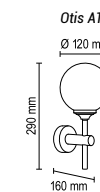

Otis A

Настенный светильник
Основание металл, абажур стекло.

Цвета металла: белый (10), серый (11), черный (12), синий (19), красный (09), желтый (16), оранжевый (17), пурпурный (23), голубой (18), светло голубой (29), сиреневый (22), розовый (28), светло розовый (27), бежевый (26), медь (20), коричневый (15), зеленый (31), зеленое яблоко (24), светло зеленый (30), морская волна (25))

Цвет стекла: белое