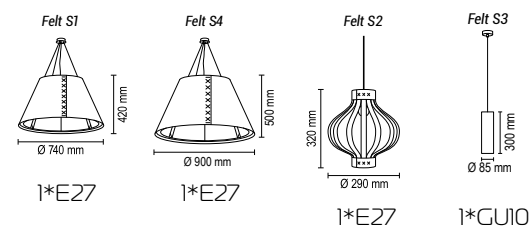

Felt S

Светильник подвесной
Основание металл, абажур войлок

Цвет металла: белый (10)

Цвет войлока: красный (10), серый (07), желтый (16)