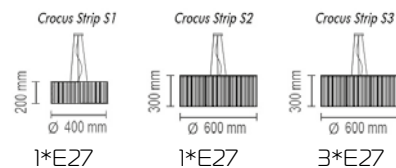

Crocus Strip S

Подвесной светильник
Основание металл, абажур лента,
экран ткань на ПВХ

Цвета ткани: белый (01р), черный (02р),
коричневый (05р), кремовый (04р), красный (10р),
бордовый (03р), зеленый (08р),
голубой (12р), бежевый (09р)