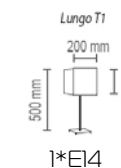

Lungo T

Настольный светильник

Основание нержавеющая сталь, абажур ткань на ПВХ

Цвета ткани: белый (01g), бежевый (09g), коричневый (05g), бордовый (03g), серый (07g), черный (02g), зеленый (08g), красный (10g), темно-серый (06g), кремовый (04txt), белый (01gr), кремовый (04gf), желтый (313g), сиреневый (328g), розовый (329g), голубой (334g), лен (95g), камелот (96g), камелот (97g), камелот (98g), сова (99g)