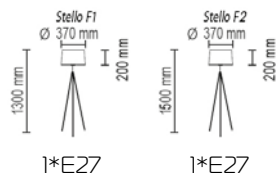

Цвета ткани: белый (01g), черный (02g), зеленый (08g), красный (10g),
кремовый (04gf), бежевый (09g)

Цвета дерева: белый (10), черный (12), бук (71)

Stello F

Напольный светильник
Основание металл, дерево, абажур ткань на ПВХ
Цвета ткани: белый (01g), черный (02g), зеленый (08g), красный (10g), кремовый (04gf), бежевый (09g)
Цвета дерева: белый (10), черный (12), бук (71)