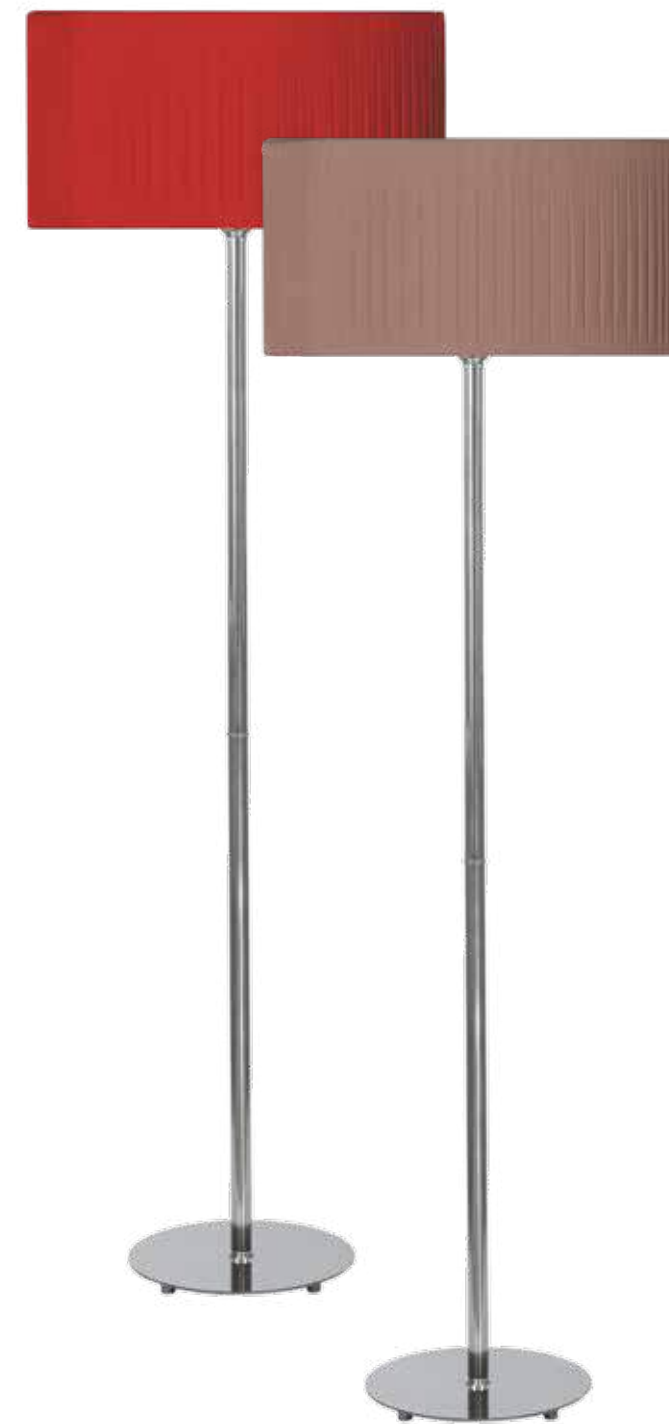

Crocus Strip S

Подвесной светильник
Основание металл, абажур лента,
экран ткань на ПВХ

Цвета ткани: белый (01р), черный (02р),
коричневый (05р), кремовый (04р), красный (10р),
бордовый (03р), зеленый (08р),
голубой (12р), бежевый (09р)

Crocus Strip P

Потолочный светильник
Основание металл, абажур лента. Экран ткань на ПВХ

Цвета ткани: белый (01р), черный (02р),
коричневый (05р), кремовый (04р), красный (10р),
бордовый (03р), зеленый (08р), голубой (12р), бежевый (09р)

Crocus Strip F

Напольный светильник
Основание металл, абажур лента

Цвета ткани: белый (01р), черный (02р),
коричневый (05р), кремовый (04р), красный (10р),
бордовый (03р), зеленый (08р),
голубой (12р), бежевый (09р)

Crocus Strip T

Настольный светильник
Основание металл, абажур лента

Цвета ткани: белый (01р), черный (02р),
коричневый (05р), кремовый (04р), красный (10р),
бордовый (03р), зеленый (08р), голубой (12р),
бежевый (09р)