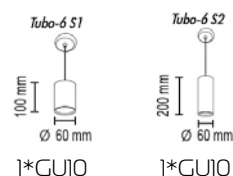

Tubo 6 S

Подвесной светильник
Основание металл

Цвета металла: белый (10), серый (11), черный (12), синий (19), красный (09), желтый (16), оранжевый (17), пурпурный (23), голубой (18), светло голубой (29), сиреневый (22), розовый (28), светло розовый (27), бежевый (26), медь (20), коричневый (15), зеленый (31), зеленое яблоко (24), светло зеленый (30), морская волна (25)

1*GU10 1*GU10