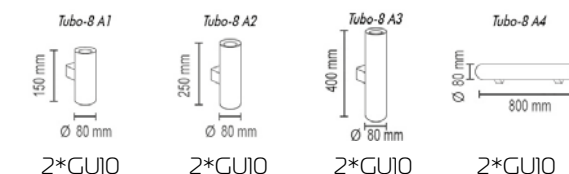

1*GU10 2*GU10 2*GU10 2*GU10

Возможна окраска в 2 цвета.

Tubo 8 A

Настенный светильник
Основание металл

Цвета металла: белый (10), серый (11), черный (12), синий (19), красный (09), желтый (16), оранжевый (17), пурпурный (23), голубой (18), светло голубой (29), сиреневый (22), розовый (28), светло розовый (27), бежевый (26), медь (20), коричневый (15), зеленый (31), зеленое яблоко (24), светло зеленый (30), морская волна (25)