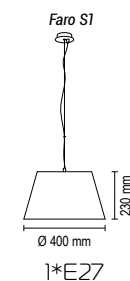

В каталоге представлена возможная окраска в 2 цвета.

Faro S1

Подвесной светильник

Основание и абажур металл. Экран из рельефного пластика

Цвета металла: белый (10), серый (11), черный (12), синий (19), красный (09), желтый (16), оранжевый (17), пурпурный (23), голубой (18), светло голубой (29), сиреневый (22), розовый (28), светло розовый (27), бежевый (26), медь (20), коричневый (15), зеленый (31), зеленое яблоко (24), светло зеленый (30), морская волна (25)