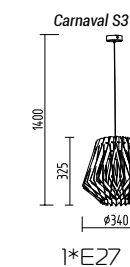

Carnaval S3

Подвесной светильник
Абажур акрил

Greta

Подвесной светильник

Основание металл, абажур ткань ПВХ

Цвета ткани: белый (01g), бежевый (09g), коричневый (05g), бордовый (03g), серый (07g), черный (02g), зеленый (08g), красный (10g), темно-серый (06g), черный (02sed), желтый (313g), сиреневый (328g), розовый (329g), голубой (334g), лен (95g), камелот (96g), камелот (97g), камелот (98g), сова (99g)