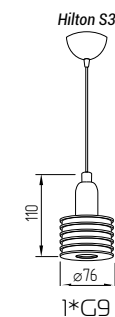

Hilton S3

Подвесной светильник

Основание металл, рассеиватель акрил

Цвета металла: белый (10), серый (11), черный (12), синий (19), красный (09), желтый (16), оранжевый (17), пурпурный (23), голубой (18), светло голубой (29), сиреневый (22), розовый (28), светло розовый (27), бежевый (26), медь (20), коричневый (15), зеленый (31), зеленое яблоко (24), светло зеленый (30), морская волна (25)