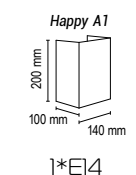

Happy A1

Настенный светильник
Основание металл, абажур ткань на ПВХ
Цвета ткани: Сова (99g)