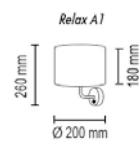

Настенный светильник

Основание металл, абажур ткань на ПВХ

Цвета ткани: белый (01g), бежевый (09g), коричневый (05g), бордовый (03g), серый (07g), черный (02g), зеленый (08g), красный (10g), темно-серый (06g), белый (01gr), кремовый (04gf), желтый (313g), сиреневый (328g), розовый (329g), голубой (334g), лен (95g), камелот (96g), камелот (97g), камелот (98g), сова (99g)

Цвета металла: белый (10), серый (11), черный (12), синий (19), красный (09), желтый (16), оранжевый (17), пурпурный (23), голубой (18), светло голубой (29), сиреневый (22), розовый (28), светло розовый (27), бежевый (26), медь (20), коричневый (15), зеленый (31), зеленое яблоко (24), светло зеленый (30), морская волна (25)