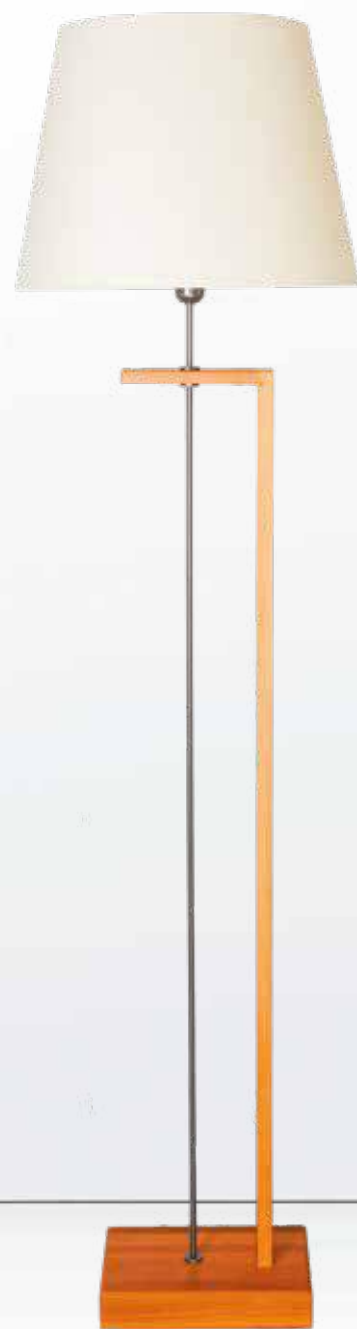

Vengo T

Напольный светильник

Основание массив дерева и металл, абажур ткань на ПВХ.

Цвета ткани: белый (01g), бежевый (09g), коричневый (05g), бордовый (03g), серый (07g), черный (02g), зеленый (08g), красный (10g), темно-серый (06g), кремовый (04txt), белый (01gr), кремовый (04gf), желтый (313g), сиреневый (328g), розовый (329g), голубой (334g), лен (95g), камелот (96g), камелот (97g), камелот (98g), сова (99g)

Цвета металла: серый (11)

Цвет дерева: Вишня (75)

Vengo T

1*E27