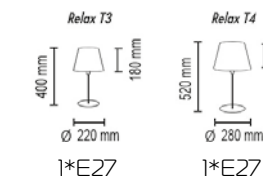

Relax T3, T4

Настольный светильник

Основание металл, абажур ткань на ПВХ

Цвета ткани: белый (01g), бежевый (09g), коричневый (05g), бордовый (03g), серый (07g), черный (02g), зеленый (08g), красный (10g), темно-серый (06g), белый (01gr), кремовый (04gf), желтый (313g), сиреневый (328g), розовый (329g), голубой (334g), лен (95g), камелот (96g), камелот (97g), камелот (98g), сова (99g)

Цвета металла: белый (10), серый (11), черный (12), синий (19), красный (09), желтый (16), оранжевый (17), пурпурный (23), голубой (18), светло голубой (29), сиреневый (22), розовый (28), светло розовый (27), бежевый (26), медь (20), коричневый (15), зеленый (31), зеленое яблоко (24), светло зеленый (30), морская волна (25)