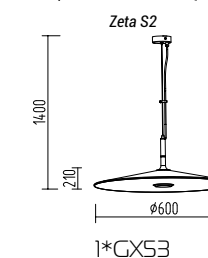

Zeta S2

Подвесной светильник

Основание металл, абажур сатинированный алюминий и пластик

Цвета металла, элементов проставки и потолочной чашки: белый (10), серый (11), черный (12), синий (19), красный (09), желтый (16), оранжевый (17), пурпурный (23), голубой (18), светло голубой (29), сиреневый (22), розовый (28), светло розовый (27), бежевый (26), медь (20), коричневый (15), зеленый (31), зеленое яблоко (24), светло зеленый (30), морская волна (25)