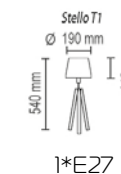

Stello T

Настольный светильник
Основание металл, дерево, абажур ткань на ПВХ
Цвета ткани: белый (01g), черный (02g), зеленый (08g), красный (10g), кремовый (04gf), бежевый (09g)
Цвета дерева: белый (10), черный (12), бук (71)