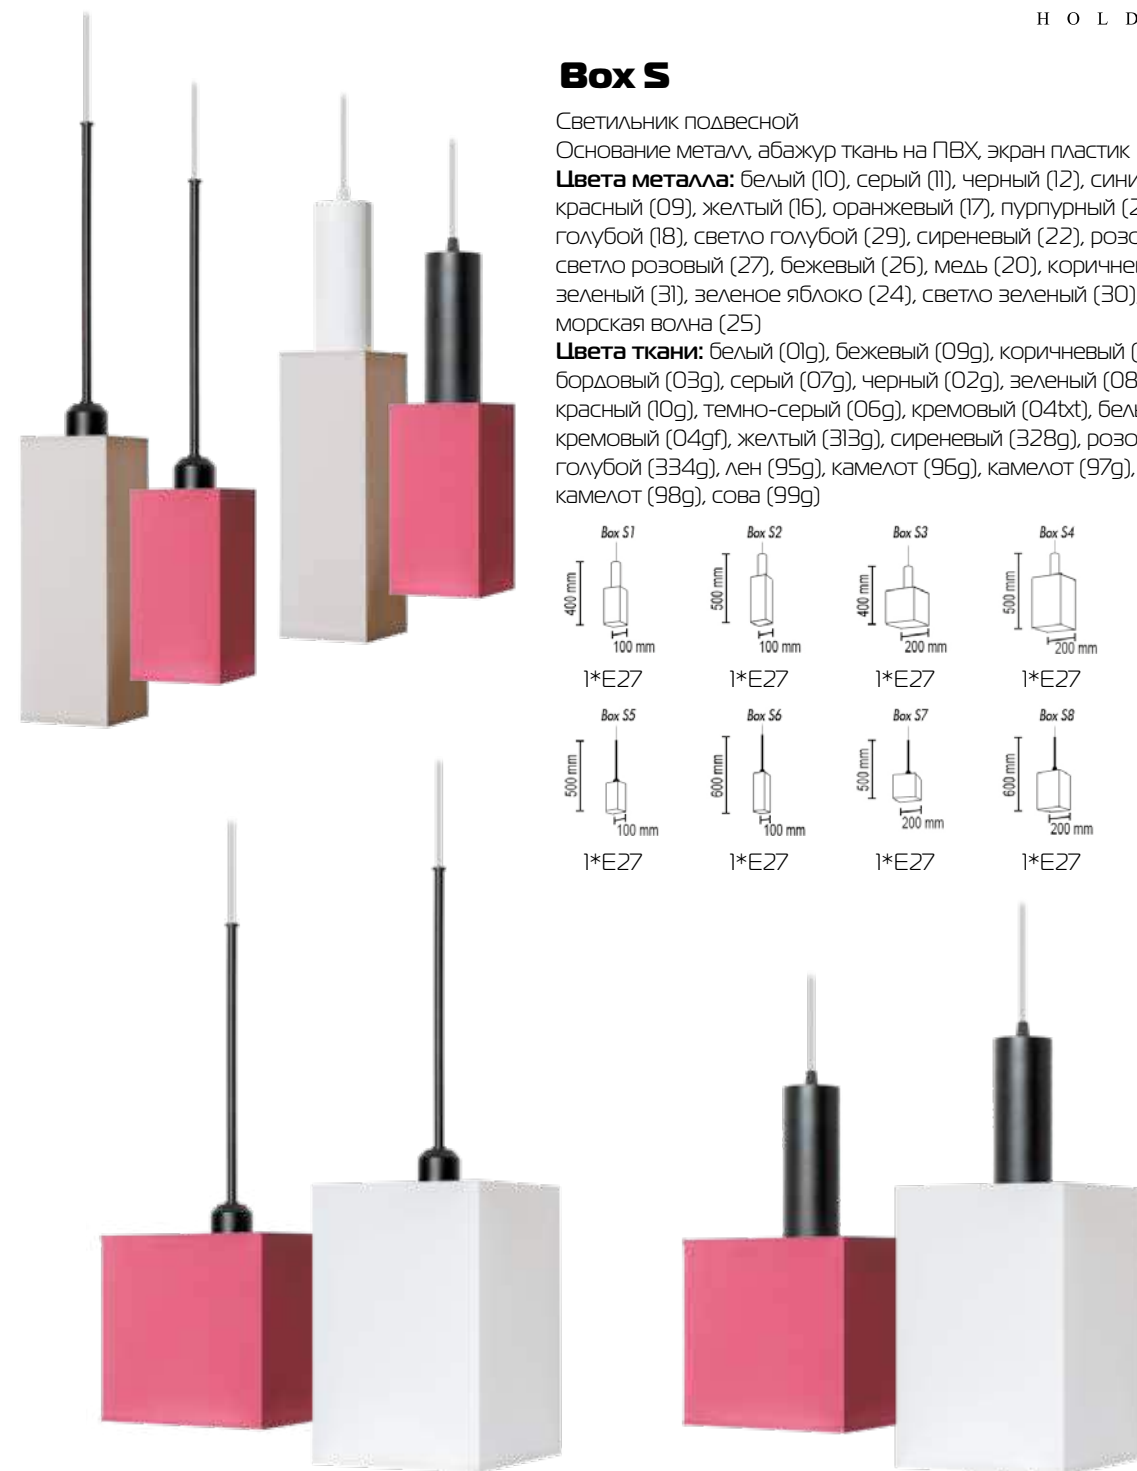

Box S

Светильник подвесной
Основание металл, абажур ткань на ПВХ, экран пластик
Цвета металла: белый (10), серый (11), черный (12), синий (19), красный (09), желтый (16), оранжевый (17), пурпурный (23), голубой (18), светло голубой (29), сиреневый (22), розовый (28), светло розовый (27), бежевый (26), медь (20), коричневый (15), зеленый (31), зеленое яблоко (24), светло зеленый (30), морская волна (25)

Цвета ткани: белый (01g), бежевый (09g), коричневый (05g), бордовый (03g), серый (07g), черный (02g), зеленый (08g), красный (10g), темно-серый (06g), кремовый (04xt), белый (01gr), кремовый (04gf), желтый (313g), сиреневый (328g), розовый (329g), голубой (334g), лен (95g), камелот (96g), камелот (97g), камелот (98g), сова (99g)