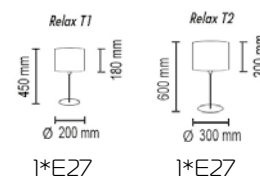

Relax T1, T2

Настольный светильник

Основание металл, абажур ткань на ПВХ

Цвета ткани: белый (01g), бежевый (09g), коричневый (05g), бордовый (03g), серый (07g), черный (02g), зеленый (08g), красный (10g), темно-серый (06g), белый (01gr), кремовый (04gf), желтый (313g), сиреневый (328g), розовый (329g), голубой (334g), лен (95g), камелот (96g), камелот (97g), камелот (98g), сова (99g)

Цвета металла: белый (10), серый (11), черный (12), синий (19), красный (09), желтый (16), оранжевый (17), пурпурный (23), голубой (18), светло голубой (29), сиреневый (22), розовый (28), светло розовый (27), бежевый (26), медь (20), коричневый (15), зеленый (31), зеленое яблоко (24), светло зеленый (30), морская волна (25)

1*E27

1*E27