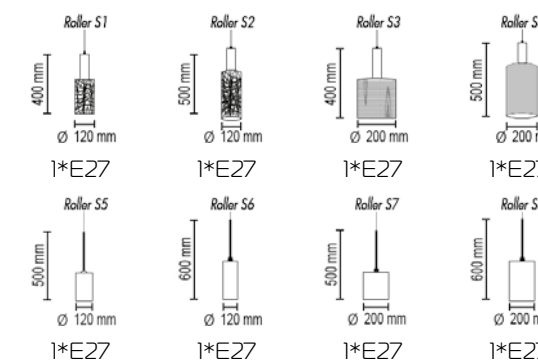

Roller S

Светильник подвесной
Основание металл, абажур ткань на ПВХ, экран пластик
Цвета металла: белый (10), серый (11), черный (12), синий (19), красный (09), желтый (16), оранжевый (17), пурпурный (23), голубой (18), светло голубой (29), сиреневый (22), розовый (28), светло розовый (27), бежевый (26), медь (20), коричневый (15), зеленый (31), зеленое яблоко (24), светло зеленый (30), морская волна (25)
Цвета ткани: белый (01g), бежевый (09g), коричневый (05g), бордовый (03g), серый (07g), черный (02g), зеленый (08g), красный (10g), темно-серый (06g), кремовый (04txt), белый (01gr), кремовый (04gf), желтый (313g), сиреневый (328g), розовый (329g), голубой (334g), лен (95g), камелот (96g), камелот (97g), камелот (98g), сова (99g)