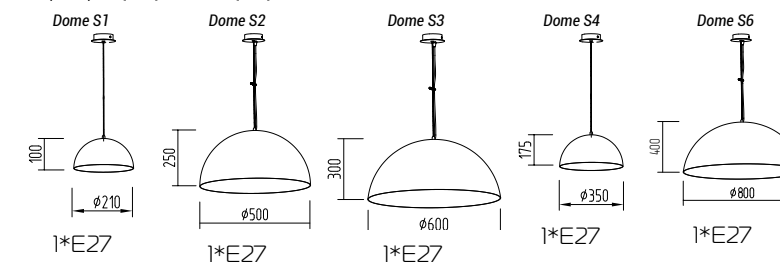

Внутренняя отделка: металлическая фольга под золото (33), серебро (34), медь (35)

Dome Bella P

Потолочный светильник
Основание и абажур металл

Цвета металла: белый (10), серый (11), черный (12), синий (19), красный (09), желтый (16), оранжевый (17), пурпурный (23), голубой (18), светло голубой (29), сиреневый (22), розовый (28), светло розовый (27), бежевый (26), медь (20), коричневый (15), зеленый (31), зеленое яблоко (24), светло зеленый (30), морская волна (25)