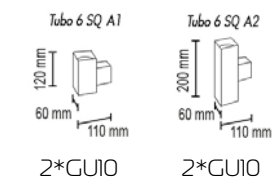

Тубо 6 SQ S • Тубо 8 SQ S

Подвесной светильник
Основание металл

Цвета металла: белый (10), серый (11), черный (12), синий (19), красный (09), желтый (16), оранжевый (17), пурпурный (23), голубой (18), светло голубой (29), сиреневый (22), розовый (28), светло розовый (27), бежевый (26), медь (20), коричневый (15), зеленый (31), зеленое яблоко (24), светло зеленый (30), морская волна (25)

Возможна окраска в 2 цвета.

Тубо 6 SQ A

Настенный светильник
Основание металл

Цвета металла: белый (10), серый (11), черный (12), синий (19), красный (09), желтый (16), оранжевый (17), пурпурный (23), голубой (18), светло голубой (29), сиреневый (22), розовый (28), светло розовый (27), бежевый (26), медь (20), коричневый (15), зеленый (31), зеленое яблоко (24), светло зеленый (30), морская волна (25)

Тубо 6 SQ P

Потолочный светильник
Основание металл

Цвета металла: белый (10), серый (11), черный (12), синий (19), красный (09), желтый (16), оранжевый (17), пурпурный (23), голубой (18), светло голубой (29), сиреневый (22), розовый (28), светло розовый (27), бежевый (26), медь (20), коричневый (15), зеленый (31), зеленое яблоко (24), светло зеленый (30), морская волна (25)

Возможна окраска в 2 цвета.