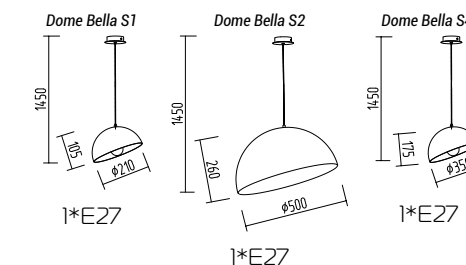

Dome Bella S

Подвесной светильник
Основание и абажур металл

Цвета металла: белый (10), серый (11), черный (12), синий (19), красный (09), желтый (16), оранжевый (17), пурпурный (23), голубой (18), светло голубой (29), сиреневый (22), розовый (28), светло розовый (27), бежевый (26), медь (20), коричневый (15), зеленый (31), зеленое яблоко (24), светло зеленый (30), морская волна (25)