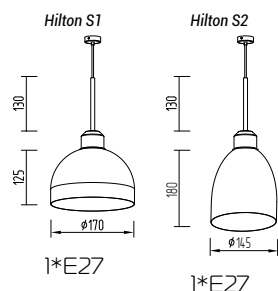

Hilton S

Подвесной светильник
Основание металл, абажур металл

Цвета металла: белый (10), серый (11), черный (12), синий (19), красный (09), желтый (16), оранжевый (17), пурпурный (23), голубой (18), светло голубой (29), сиреневый (22), розовый (28), светло розовый (27), бежевый (26), медь (20), коричневый (15), зеленый (31), зеленое яблоко (24), светло зеленый (30), морская волна (25)