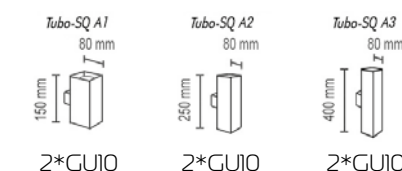

Tubo 8 S

Подвесной светильник
Основание металл

Цвета металла: белый (10), серый (11), черный (12), синий (19), красный (09), желтый (16), оранжевый (17), пурпурный (23), голубой (18), светло голубой (29), сиреневый (22), розовый (28), светло розовый (27), бежевый (26), медь (20), коричневый (15), зеленый (31), зеленое яблоко (24), светло зеленый (30), морская волна (25)

Возможна окраска в 2 цвета.

Tubo 8 SQ A

Настенный светильник
Основание металл

Цвета металла: белый (10), серый (11), черный (12), синий (19), красный (09), желтый (16), оранжевый (17), пурпурный (23), голубой (18), светло голубой (29), сиреневый (22), розовый (28), светло розовый (27), бежевый (26), медь (20), коричневый (15), зеленый (31), зеленое яблоко (24), светло зеленый (30), морская волна (25)

Tubo 8 SQ P

Потолочный светильник
Основание металл

Цвета металла: белый (10), серый (11), черный (12), синий (19), красный (09), желтый (16), оранжевый (17), пурпурный (23), голубой (18), светло голубой (29), сиреневый (22), розовый (28), светло розовый (27), бежевый (26), медь (20), коричневый (15), зеленый (31), зеленое яблоко (24), светло зеленый (30), морская волна (25)

Tubo 10 SQ A

Настенный светильник
Основание металл

Цвета металла: белый (10), серый (11), черный (12), синий (19), красный (09), желтый (16), оранжевый (17), пурпурный (23), голубой (18), светло голубой (29), сиреневый (22), розовый (28), светло розовый (27), бежевый (26), медь (20), коричневый (15), зеленый (31), зеленое яблоко (24), светло зеленый (30), морская волна (25)

Возможна окраска в 2 цвета.