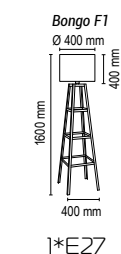

Bongo F

Напольный светильник
Основание металл, абажур ткань на ПВХ.

Цвета ткани: белый (01g), бежевый (09g), коричневый (05g), бордовый (03g), серый (07g), черный (02g), зеленый (08g), красный (10g), темно-серый (06g), кремовый (04txt), белый (01gp), кремовый (04gf), желтый (313g), сиреневый (328g), розовый (329g), голубой (334g), лен (95g), камелот (96g), камелот (97g), камелот (98g), сова (99g)

Цвета металла: белый (10), серый (11), черный (12), синий (19), красный (09), желтый (16), оранжевый (17), пурпурный (23), голубой (18), светло голубой (29), сиреневый (22), розовый (28), светло розовый (27), бежевый (26), медь (20), коричневый (15), зеленый (31), зеленое яблоко (24), светло зеленый (30), морская волна (25)