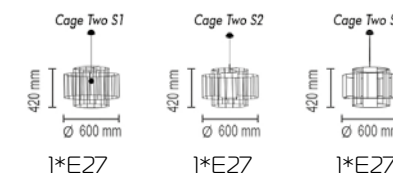

Cage Two S

Подвесной светильник

Основание металл, абажур ткань на ПВХ или органза

Цвета ткани: белый (01g), бежевый (09g), коричневый (05g), бордовый (03g), серый (07g), черный (02g), зеленый (08g), красный (10g), темно-серый (06g), кремовый (04txt), черный (02sed), белый (01gr), кремовый (04gf), желтый (313g), сиреневый (328g), розовый (329g), голубой (334g), лен (95g), камелот (96g), камелот (97g), камелот (98g), сова (99g)

Цвета металла: белый (10), серый (11), черный (12), синий (19), красный (09), желтый (16), оранжевый (17), пурпурный (23), голубой (18), светло голубой (29), сиреневый (22), розовый (28), светло розовый (27), бежевый (26), медь (20), коричневый (15), зеленый (31), зеленое яблоко (24), светло зеленый (30), морская волна (25)