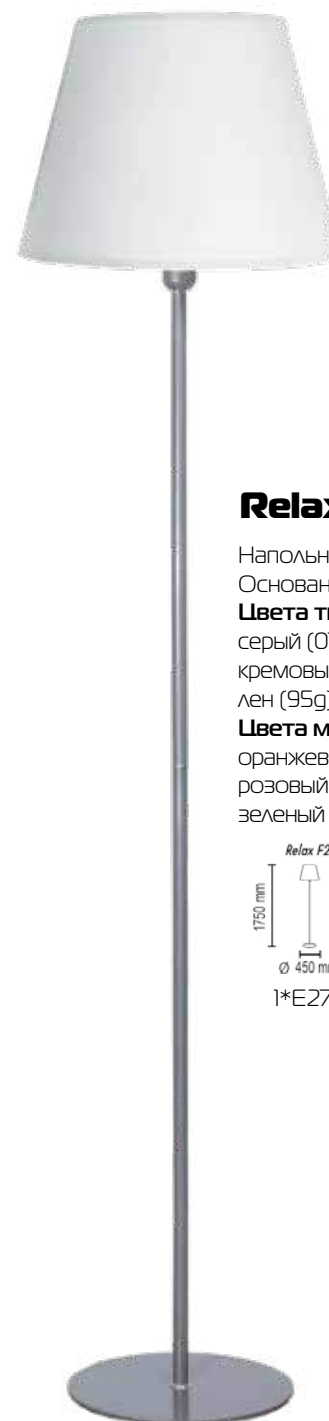

Relax F2

Напольный светильник

Основание металл, абажур ткань на ПВХ

Цвета ткани: белый (01g), бежевый (09g), коричневый (05g), бордовый (03g), серый (07g), черный (02g), зеленый (08g), красный (10g), темно-серый (06g), белый (01gr), кремовый (04gf), желтый (313g), сиреневый (328g), розовый (329g), голубой (334g), лен (95g), камелот (96g), камелот (97g), камелот (98g), сова (99g)

Цвета металла: белый (10), серый (11), черный (12), синий (19), красный (09), желтый (16), оранжевый (17), пурпурный (23), голубой (18), светло голубой (29), сиреневый (22), розовый (28), светло розовый (27), бежевый (26), медь (20), коричневый (15), зеленый (31), зеленое яблоко (24), светло зеленый (30), морская волна (25)