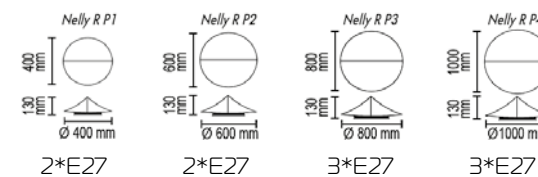

Nelly R

Настенно-потолочный светильник
Основание металл, абажур из ткани стрейч
Цвета ткани: белый (01s), красный (10s), бежевый (09s)

Nelly W

Настенно-потолочный светильник
Основание металл, абажур из ткани стрейч
Цвета ткани: белый (01s), красный (10s), бежевый (09s)