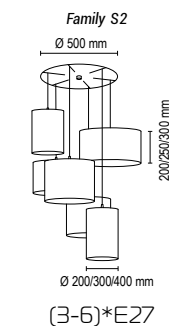

Family S2

Подвесной светильник

Основание металл, абажур ткань на ПВХ, экран пласти

Цвета ткани: белый (01g), бежевый (09g), коричневый (05g), бордовый (03g), серый (07g), черный (02g), зеленый (08g), красный (10g), темно-серый (06g), белый (01gr), кремовый (04gf), желтый (313g), сиреневый (328g), розовый (329g), голубой (334g), лен (95g), камелот (96g), камелот (97g), камелот (98g), сова (99g)

Цвета металла: белый (10), серый (11), черный (12), синий (19), красный (09), желтый (16), оранжевый (17), пурпурный (23), голубой (18), светло голубой (29), сиреневый (22), розовый (28), светло розовый (27), бежевый (26), медь (20), коричневый (15), зеленый (31), зеленое яблоко (24), светло зеленый (30), морская волна (25)