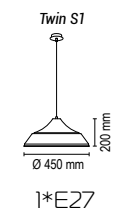

Crocus Glade A1

Настенный светильник
Основание металл, абажур ткань на ПВХ

Цвета ткани: белый (01g), бежевый (09g), коричневый (05g), бордовый (03g), серый (07g), черный (02g), зеленый (08g), красный (10g), темно-серый (06g), кремовый (04txt), черный (02sed), белый (01gr), кремовый (04gf), желтый (313g), сиреневый (328g), розовый (329g), голубой (334g), лен (95g), камелот (96g), камелот (97g), камелот (98g), сова (99g)