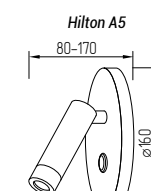

LED 3W 4000K