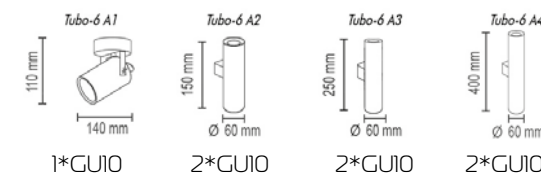

1*GU10 2*GU10 2*GU10 2*GU10