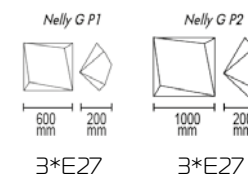

Nelly D

Настенно-потолочный светильник
Основание металл, абажур из ткани стрейч
Цвета ткани: белый (01s), красный (10s), бежевый (09s)

Nelly G

Настенно-потолочный светильник
Основание металл, абажур из ткани стрейч
Цвета ткани: белый (01s), красный (10s), бежевый (09s)

Nelly O

Настенно-потолочный светильник
Основание металл, абажур из ткани стрейч
Цвета ткани: белый (01s), красный (10s), бежевый (09s)

Цвета тканей можно посмотреть на стр. 129, возможно изготовление светильников других цветов по запросу.