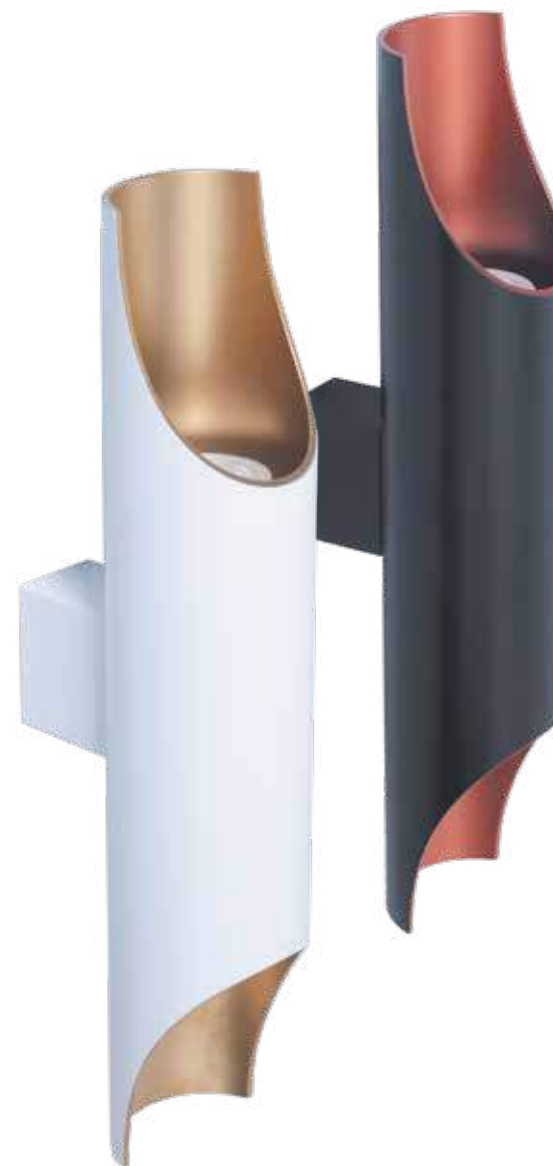

Cane A

Настенный светильник
Основание металл

Цвета металла: белый (10), серый (11), черный (12), синий (19), красный (09), желтый (16), оранжевый (17), пурпурный (23), голубой (18), светло голубой (29), сиреневый (22), розовый (28), светло розовый (27), бежевый (26), медь (20), коричневый (15), зеленый (31), зеленое яблоко (24), светло зеленый (30), морская волна (25)

2*GU10