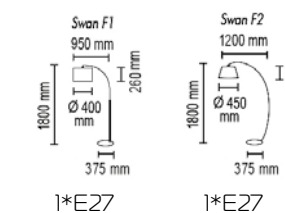

Торшер SWAN F1 возможна окраска в 2 цвета.