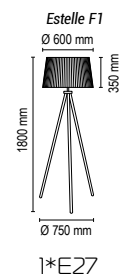

Estelle F1

Напольный светильник

Основание массив дерева и металл. Абажур лента

Цвета ткани: белый (01р), черный (02р), коричневый (05р), кремовый (04р), красный (10р), бордовый (03р), зеленый (08р), голубой (12р), бежевый (09р)

Цвет дерева: бук (71)