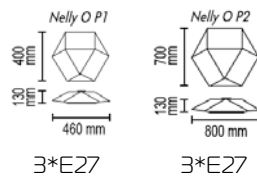

Nelly O

Настенно-потолочный светильник
Основание металл, абажур из ткани стрейч
Цвета ткани: белый (01s), красный (10s), бежевый (09s)