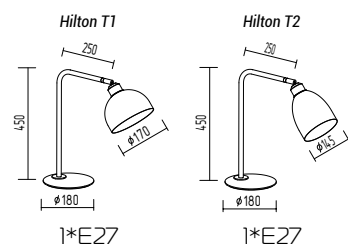

Hilton T

Настольный светильник
Основание металл, абажур металл

Цвета металла: белый (10), серый (11), черный (12), синий (19), красный (09), желтый (16), оранжевый (17), пурпурный (23), голубой (18), светло голубой (29), сиреневый (22), розовый (28), светло розовый (27), бежевый (26), медь (20), коричневый (15), зеленый (31), зеленое яблоко (24), светло зеленый (30), морская волна (25)