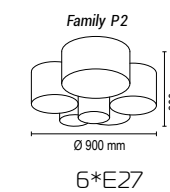

Family P2

Потолочный светильник

Основание металл,
абажур ткань на ПВХ, экран пластик

Цвета ткани: белый (01g), бежевый (09g),
коричневый (05g), бордовый (03g), серый (07g),
черный (02sed), темно-серый (06g),
черный (02g), зеленый (08g), красный (10g),
белый (01gr), кремовый (04gf), желтый (313g),
кремовый (04bt), сиреневый (328g),
розовый (329g), голубой (334g), лен (95g),
камелот (96g), камелот (97g), камелот (98g),
сова (99g)