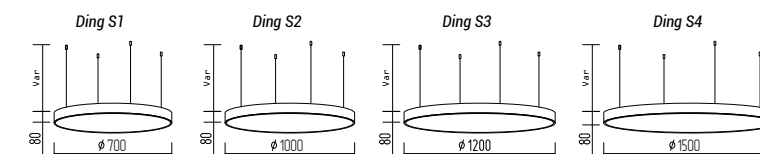

Ding S

Подвесной светильник

Основание металл.

Экран пластик.

Цвета металла: белый (10), серый (11), черный (12), синий (19), красный (09), желтый (16), оранжевый (17), пурпурный (23), голубой (18), светло голубой (29), сиреневый (22), розовый (28), светло розовый (27), бежевый (26), медь (20), коричневый (15), зеленый (31), зеленое яблоко (24), светло зеленый (30), морская волна (25)