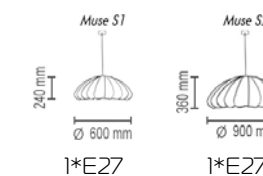

Muse S

Подвесной светильник
Основание металл, абажур из ткани стрейч
Цвета ткани: белый (01s), красный (10s), бежевый (09s)