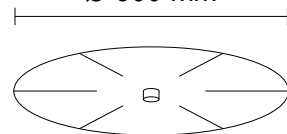

Потолочное основание на 6 подвесов

Ø 500 mm

Top P1 Sphere