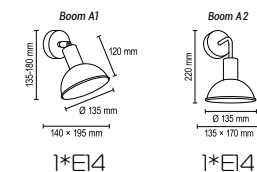

Boom A

абажур

Настенный светильник

Основание и абажур металл

Цвета металла: белый (10), серый (11), черный (12), синий (19), красный (09), желтый (16), оранжевый (17), пурпурный (23), голубой (18), светло голубой (29), сиреневый (22), розовый (28), светло розовый (27), бежевый (26), медь (20), коричневый (15), зеленый (31), зеленое яблоко (24), светло зеленый (30), морская волна (25)