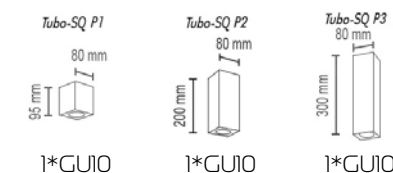

Tubo 8 SQ P

Потолочный светильник
Основание металл

Цвета металла: белый (10), серый (11), черный (12), синий (19), красный (09), желтый (16), оранжевый (17), пурпурный (23), голубой (18), светло голубой (29), сиреневый (22), розовый (28), светло розовый (27), бежевый (26), медь (20), коричневый (15), зеленый (31), зеленое яблоко (24), светло зеленый (30), морская волна (25)