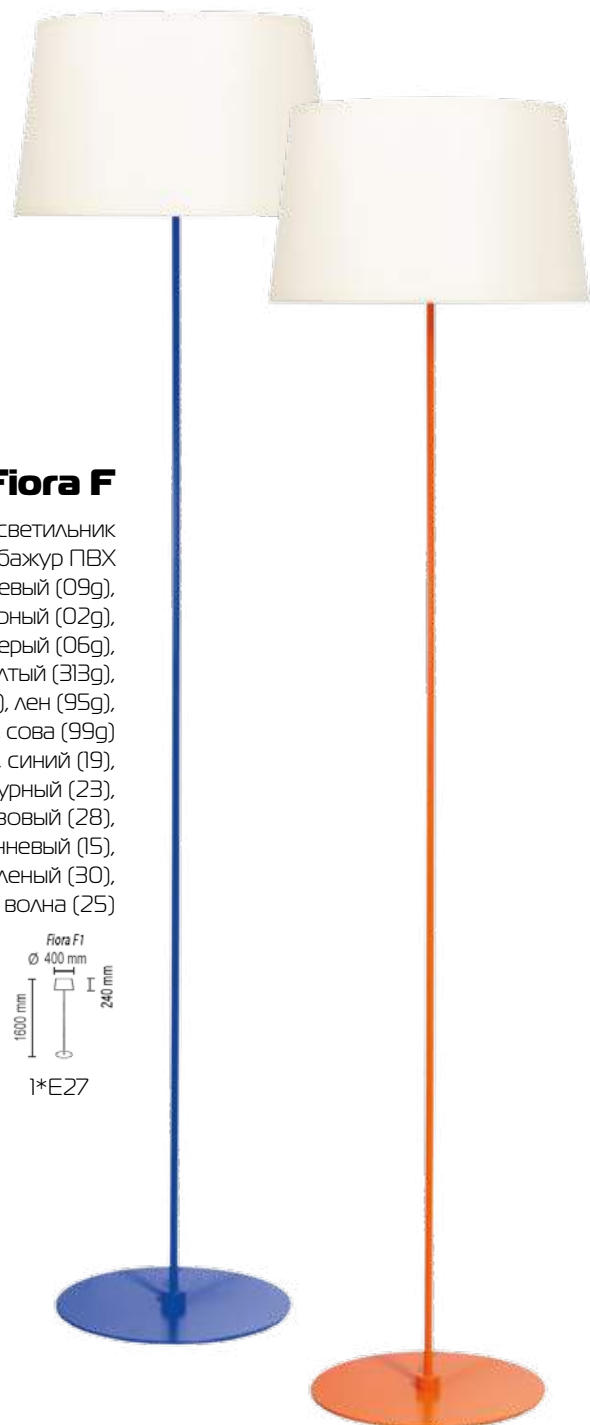

Fiора F

Напольный светильник
Основание металл, абажур ПВХ

Цвета ткани: белый (01g), бежевый (09g),
коричневый (05g), бордовый (03g), серый (07g), черный (02g),
зеленый (08g), красный (10g), темно-серый (06g),
кремовый (04txt), белый (01gr), кремовый (04gf), желтый (313g),
сиреневый (328g), розовый (329g), голубой (334g), лен (95g),
каamelot (96g), camelot (97g), camelot (98g), сова (99g)

Цвета металла: белый (10), серый (11), черный (12), синий (19),
красный (09), желтый (16), оранжевый (17), пурпурный (23),
голубой (18), светло голубой (29), сиреневый (22), розовый (28),
светло розовый (27), бежевый (26), медь (20), коричневый (15),
зеленый (31), зеленое яблоко (24), светло зеленый (30),
морская волна (25)