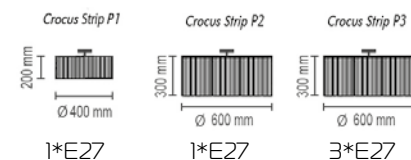

Crocus Strip P

Потолочный светильник
Основание металл, абажур лента. Экран ткань на ПВХ

Цвета ткани: белый (01р), черный (02р),
коричневый (05р), кремовый (04р), красный (10р),
бордовый (03р), зеленый (08р), голубой (12р), бежевый (09р)