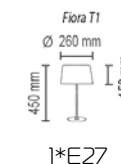

Fiора T

Настольный светильник
Основание металл, абажур ПВХ

Цвета ткани: белый (01g), бежевый (09g), коричневый (05g),
бордовый (03g), серый (07g), черный (02g), зеленый (08g), красный (10g),
темно-серый (06g), черный (02sed), белый (01gr), кремовый (04gf), желтый (313g),
сиреневый (328g), розовый (329g), голубой (334g), лен (95g), camelot (96g),
camelot (97g), camelot (98g), сова (99g)

Цвета металла: белый (10), серый (11), черный (12), синий (19), красный (09),
желтый (16), оранжевый (17), пурпурный (23), голубой (18), светло голубой (29),
сиреневый (22), розовый (28), светло розовый (27), бежевый (26), медь (20),
коричневый (15), зеленый (31), зеленое яблоко (24), светло зеленый (30),
морская волна (25)