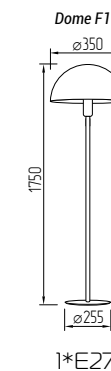

Возможна окраска в 2 цвета.