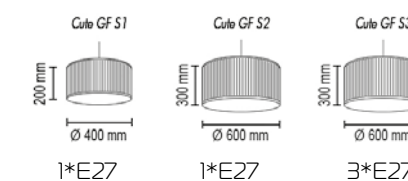

Cute GF S

Подвесной светильник
Основание металл, абажур ткань гофре,
экран ткань на ПВХ

Цвета ткани: кремовый (04gf)