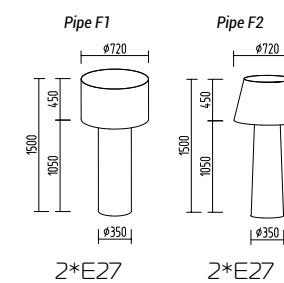

**Pipe**

Напольный сетильник

Основание металл, абажур ткань на пвх

Цвета ткани: белый (01g), бежевый (09g), коричневый (05g), бордовый (03g), серый (07g), черный (02g), зеленый (08g), красный (10g), темно-серый (06g), черный (02sed), кремовый (04gf), желтый (313g), сиреневый (328g), розовый (329g), голубой (334g), лен (95g), камелот (95g), камелот (97g), камелот (98g), сова (99g)