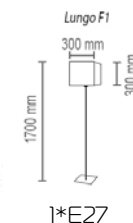

Massive S

Подвесной светильник
 Основание металл, абажур массив дерева
Цвета: белый (10), черный (12), венге (74), дуб (72).

<p>Massive S1</p>  <p>250 mm Ø 160 mm 1*E14</p>	<p>Massive S2</p>  <p>240 mm Ø 200 mm 1*E14</p>	<p>Massive S3</p>  <p>270 mm Ø 200 mm 1*E14</p>	<p>Massive S4</p>  <p>280 mm Ø 160 mm 1*E14</p>
--	--	--	--