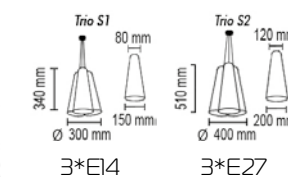

Trio S

Подвесной светильник
Основание металл, абажур ткань на ПВХ

Цвета ткани: белый (01g), бежевый (09g), коричневый (05g), бордовый (03g), серый (07g), черный (02g), зеленый (08g), красный (10g), темно-серый (06g), черный (02sed), белый (01gr), кремовый (04gf), желтый (313g), сиреневый (328g), розовый (329g), голубой (334g), лен (95g), камелот (96g), камелот (97g), камелот (98g), сова (99g)