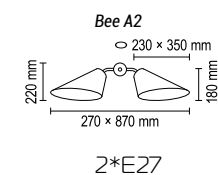

Bee A2

Настенный светильник
Основание металл, абажур ткань на ПВХ
Цвета ткани: черная на ПВХ под золото (02/21)
Цвета металла: черный (12), золото (21)

Bee F1

Напольный светильник
Основание металл, абажур ткань на ПВХ
Цвета ткани: черная на ПВХ под золото (02/21)
Цвета металла: черный (12), золото (21)