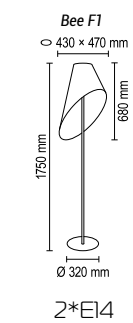

Bee A2

Настенный светильник
Основание металл, абажур ткань на ПВХ
Цвета ткани: черная на ПВХ под золото (02/21)
Цвета металла: черный (12), золото (21)

Bee F1

Напольный светильник
Основание металл, абажур ткань на ПВХ
Цвета ткани: черная на ПВХ под золото (02/21)
Цвета металла: черный (12), золото (21)

Bee T1

Настольный светильник
Основание металл, абажур ткань на ПВХ
Цвета ткани: черная на ПВХ под золото (02/21)
Цвета металла: черный (12), золото (21)