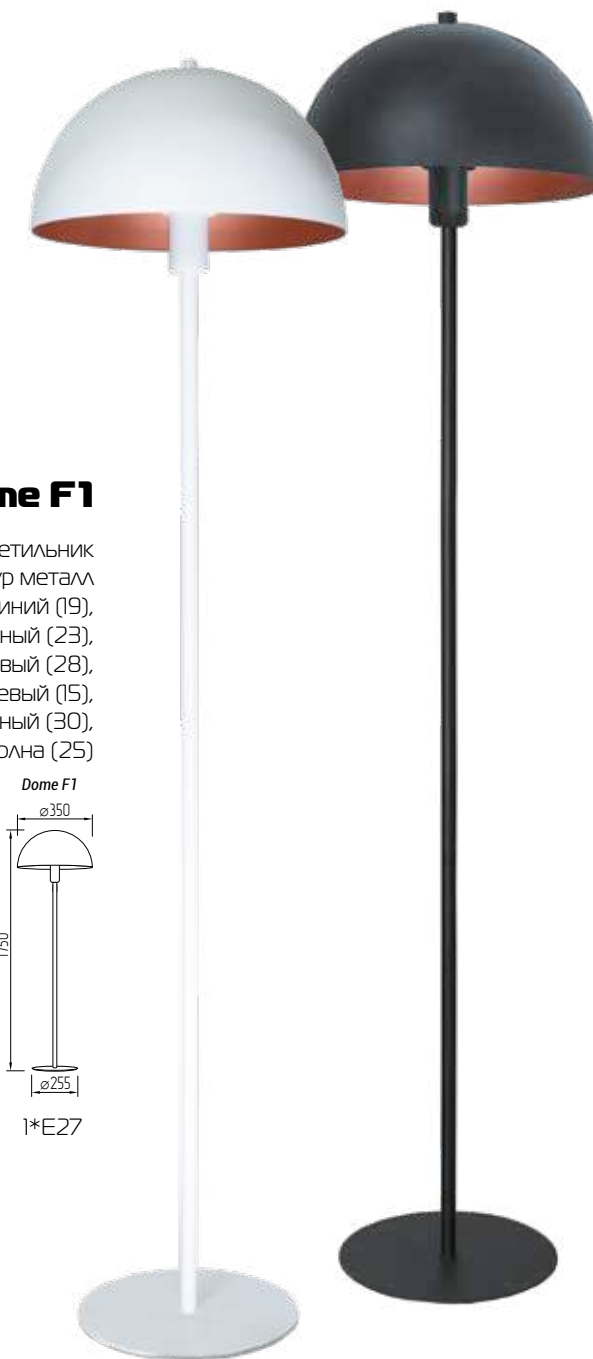

Dome S

Подвесной светильник
Основание и абажур металл

Цвета металла: белый (10), серый (11), черный (12), синий (19), красный (09), желтый (16), оранжевый (17), пурпурный (23), голубой (18), светло голубой (29), сиреневый (22), розовый (28), светло розовый (27), бежевый (26), медь (20), коричневый (15), зеленый (31), зеленое яблоко (24), светло зеленый (30), морская волна (25)

В каталоге представлена возможная окраска в 2 цвета.

Dome S7

Подвесной светильник
Основание и абажур металл

Цвета металла: белый (10), серый (11), черный (12), синий (19), красный (09), желтый (16), оранжевый (17), пурпурный (23), голубой (18), светло голубой (29), сиреневый (22), розовый (28), светло розовый (27), бежевый (26), медь (20), коричневый (15), зеленый (31), зеленое яблоко (24), светло зеленый (30), морская волна (25)

Dome T1

Настольный светильник
Основание и абажур металл

Цвета металла: белый (10), серый (11), черный (12), синий (19), красный (09), желтый (16), оранжевый (17), пурпурный (23), голубой (18), светло голубой (29), сиреневый (22), розовый (28), светло розовый (27), бежевый (26), медь (20), коричневый (15), зеленый (31), зеленое яблоко (24), светло зеленый (30), морская волна (25)