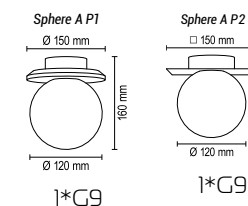

Sphere A

Настенно-потолочный светильник
Основание металл или металл с деревом, абажур матовое стекло (00)
Цвета металла: белый (10), серый (11), черный (12), синий (19), красный (09), желтый (16), оранжевый (17), пурпурный (23), голубой (18), светло голубой (29), сиреневый (22), розовый (28), светло розовый (27), бежевый (26), медь (20), коричневый (15), зеленый (31), зеленое яблоко (24), светло зеленый (30), морская волна (25)
Дерево: дуб (72), венге (74), вишня (75)