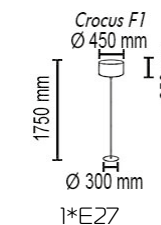

Crocus Glade F

Напольный светильник

Основание нержавеющая сталь, абажур ткань на ПВХ

Цвета ткани: белый (01g), бежевый (09g), коричневый (05g), бордовый (03g), серый (07g), черный (02g), зеленый (08g), красный (10g), темно-серый (06g), кремовый (04txt), черный (02sed), белый (01gr), кремовый (04gf), желтый (313g), сиреневый (328g), розовый (329g), голубой (334g), лен (95g), камелот (96g), камелот (97g), камелот (98g), сова (99g)