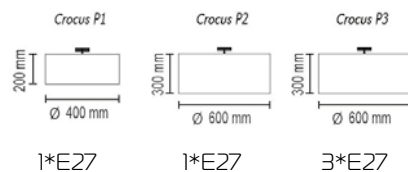

Crocus Glade P

Потолочный светильник

Основание металл, абажур ткань на ПВХ, экран из ткани на ПВХ

Цвета ткани: белый (01g), бежевый (09g), коричневый (05g), бордовый (03g), серый (07g), черный (02g), зеленый (08g), красный (10g), темно-серый (06g), черный (02sed), белый (01gr), кремовый (04gf), желтый (313g), сиреневый (328g), розовый (329g), голубой (334g), лен (95g), камелот (96g), камелот (97g), камелот (98g), сова (99g)