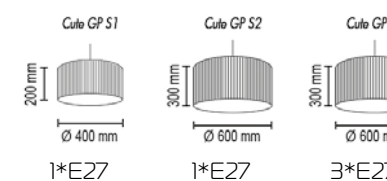

Cute GP S

Подвесной светильник
Основание металл, абажур ткань глассе,
экран ткань на ПВХ

Цвета ткани: белый (01gp)