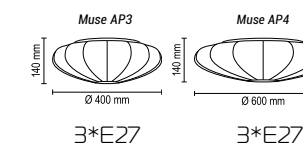

Muse AP

Настенно-потолочный светильник
Основание металл, абажур из ткани стрейч
Цвета ткани: белый (01s), красный (10s), бежевый (09s)