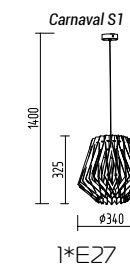

Carnaval S1

Подвесной светильник
Абажур многослойная фанера