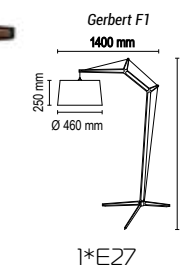

Gerbert F

Напольный светильник

Основание металл, абажур ткань на ПВХ

Накладки из дерева тонируемый дуб

Цвета ткани: белый (01g), бежевый (09g), коричневый (05g), бордовый (03g), серый (07g), черный (02g), зеленый (08g), красный (10g), кремовый (04txt), темно-серый (06g), белый (01gr), кремовый (04gf), желтый (313g), сиреневый (328g), розовый (329g), голубой (334g), лен (95g), камелот (96g), камелот (97g), камелот (98g), сова (99g)

Цвета металла: белый (10), черный (12), красный (09), серый (11), медь (20), коричневый (15), желтый (16), оранжевый (17), голубой (18), синий (19), сиреневый (22), пурпурный (23), зеленое яблоко (24), морская волна (25)