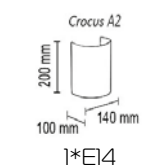

Crocus Glade A2

Настенный светильник
Основание металл, абажур ткань на ПВХ

Цвета ткани: белый (01g), бежевый (09g), коричневый (05g), бордовый (03g), серый (07g), черный (02g), зеленый (08g), красный (10g), темно-серый (06g), кремовый (04txt), черный (02sed), белый (01gr), кремовый (04gf), желтый (313g), сиреневый (328g), розовый (329g), голубой (334g), лен (95g), камелот (96g), камелот (97g), камелот (98g), сова (99g)