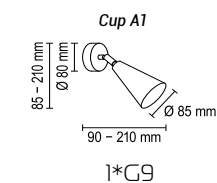

Cup A

Светильник настенный

Основание и абажур металл

Цвета металла: белый (10), серый (11), черный (12), синий (19), красный (09), желтый (16), оранжевый (17), пурпурный (23), голубой (18), светло голубой (29), сиреневый (22), розовый (28), светло розовый (27), бежевый (26), медь (20), коричневый (15), зеленый (31), зеленое яблоко (24), светло зеленый (30), морская волна (25)