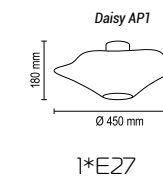

Daisy AP

Настенно-потолочный светильник
Основание металл, абажур из ткани стрейч
Цвета ткани: белый (01s), красный (10s), бежевый (09s)