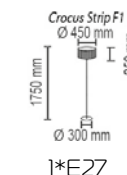

Crocus Strip F

Напольный светильник
Основание металл, абажур лента

Цвета ткани: белый (01р), черный (02р),
коричневый (05р), кремовый (04р), красный (10р),
бордовый (03р), зеленый (08р),
голубой (12р), бежевый (09р)