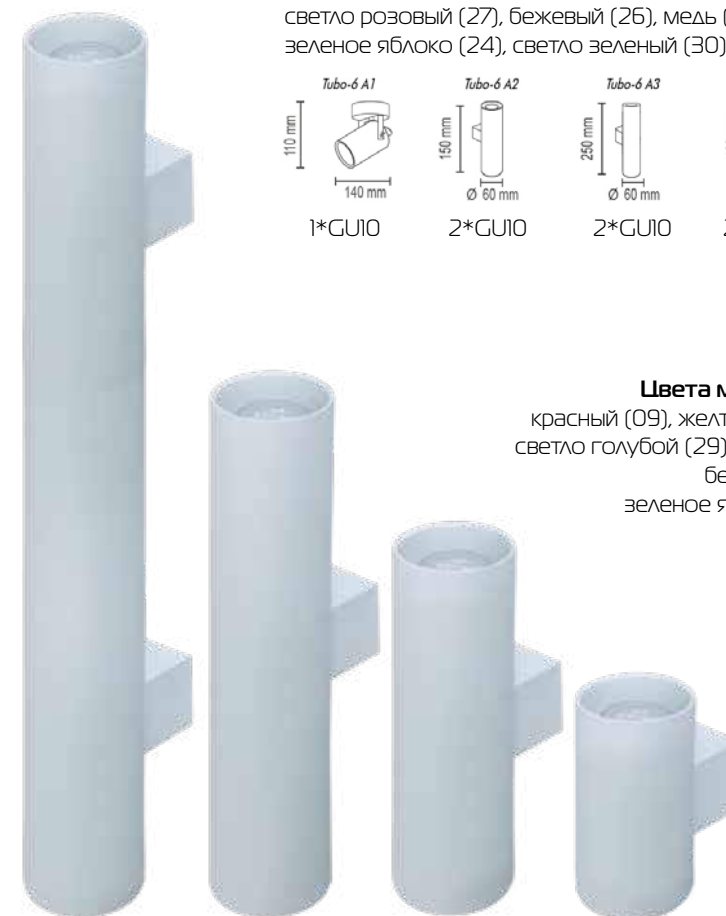

Возможна окраска в 2 цвета.

Tubo 8 A

Настенный светильник
Основание металл

Цвета металла: белый (10), серый (11), черный (12), синий (19), красный (09), желтый (16), оранжевый (17), пурпурный (23), голубой (18), светло голубой (29), сиреневый (22), розовый (28), светло розовый (27), бежевый (26), медь (20), коричневый (15), зеленый (31), зеленое яблоко (24), светло зеленый (30), морская волна (25)