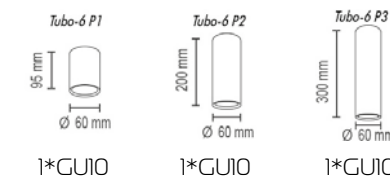

Tubo 6 P

Потолочный светильник
Основание металл

Цвета металла: белый (10), серый (11), черный (12), синий (19), красный (09), желтый (16), оранжевый (17), пурпурный (23), голубой (18), светло голубой (29), сиреневый (22), розовый (28), светло розовый (27), бежевый (26), медь (20), коричневый (15), зеленый (31), зеленое яблоко (24), светло зеленый (30), морская волна (25)

Tubo 8 P

Потолочный светильник
Основание металл

Цвета металла: белый (10), серый (11), черный (12), синий (19), красный (09), желтый (16), оранжевый (17), пурпурный (23), голубой (18), светло голубой (29), сиреневый (22), розовый (28), светло розовый (27), бежевый (26), медь (20), коричневый (15), зеленый (31), зеленое яблоко (24), светло зеленый (30), морская волна (25)

Возможна окраска в 2 цвета.