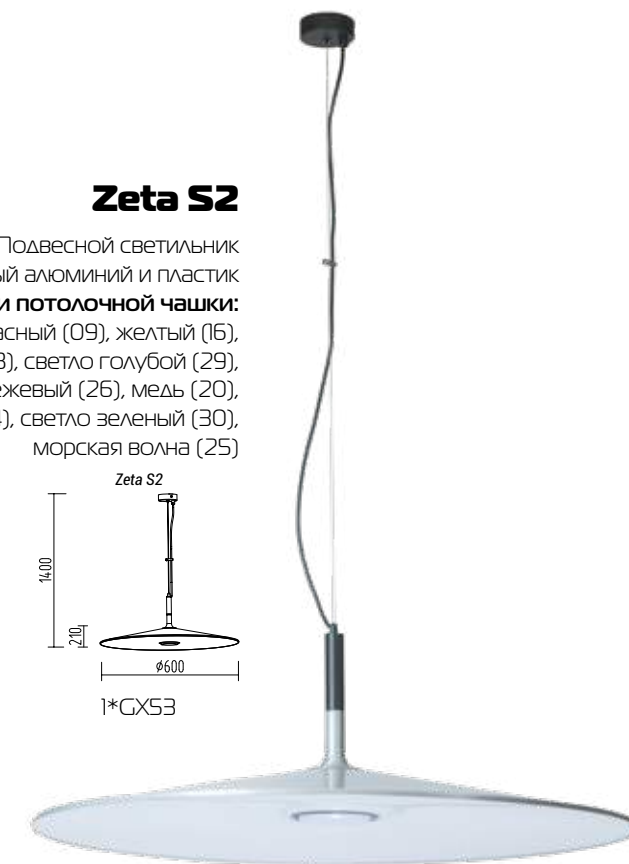

Zeta S1

Подвесной светильник

Основание металл, абажур сатинированный алюминий и пластик

Цвета металла, элементов проставки и потолочной чашки: белый (10), серый (11), черный (12), синий (19), красный (09), желтый (16), оранжевый (17), пурпурный (23), голубой (18), светло голубой (29), сиреневый (22), розовый (28), светло розовый (27), бежевый (26), медь (20), коричневый (15), зеленый (31), зеленое яблоко (24), светло зеленый (30), морская волна (25)

Zeta S2

Подвесной светильник

Основание металл, абажур сатинированный алюминий и пластик

Цвета металла, элементов проставки и потолочной чашки: белый (10), серый (11), черный (12), синий (19), красный (09), желтый (16), оранжевый (17), пурпурный (23), голубой (18), светло голубой (29), сиреневый (22), розовый (28), светло розовый (27), бежевый (26), медь (20), коричневый (15), зеленый (31), зеленое яблоко (24), светло зеленый (30), морская волна (25)