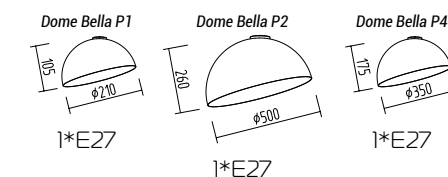

Внутренняя отделка: металлическая фольга под золото (33), серебро (34), медь (35)

Dome Bella P

Потолочный светильник
Основание и абажур металл

Цвета металла: белый (10), серый (11), черный (12), синий (19), красный (09), желтый (16), оранжевый (17), пурпурный (23), голубой (18), светло голубой (29), сиреневый (22), розовый (28), светло розовый (27), бежевый (26), медь (20), коричневый (15), зеленый (31), зеленое яблоко (24), светло зеленый (30), морская волна (25)