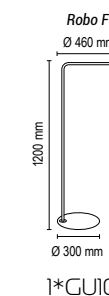

2*GU10

Robo A3

Настенный светильник
Основание металл
Абажур: Пластик матовый (00)

Robo F1

Напольный светильник
Основание металл
Цвета металла: белый (10), серый (11), черный (12), синий (19), красный (09), желтый (16), оранжевый (17), пурпурный (23), голубой (18), светло голубой (29), сиреневый (22), розовый (28), светло розовый (27), бежевый (26), медь (20), коричневый (15), зеленый (31), зеленое яблоко (24), светло зеленый (30), морская волна (25)