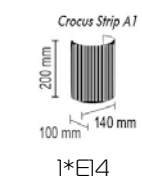

Crocus Strip A1

Настенный светильник

Основание металл, абажур лента

Цвета ткани: белый (01р), черный (02р),
коричневый (05р), кремовый (04р), красный (10р),
бордовый (03р), зеленый (08р),
голубой (12р), бежевый (09р)