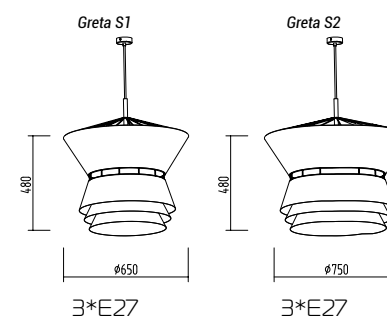

Greta

Подвесной светильник

Основание металл, абажур ткань ПВХ

Цвета ткани: белый (01g), бежевый (09g), коричневый (05g), бордовый (03g), серый (07g), черный (02g), зеленый (08g), красный (10g), темно-серый (06g), черный (02sed), желтый (313g), сиреневый (328g), розовый (329g), голубой (334g), лен (95g), камелот (96g), камелот (97g), камелот (98g), сова (99g)

Цвета металла: белый (10), серый (11), черный (12), синий (19), красный (09), желтый (16), оранжевый (17), пурпурный (23), голубой (18), светло голубой (29), сиреневый (22), розовый (28), светло розовый (27), бежевый (26), медь (20), коричневый (15), зеленый (31), зеленое яблоко (24), светло зеленый (30), морская волна (25)