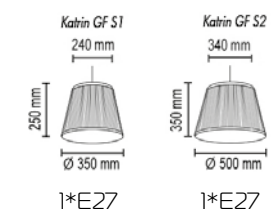

Katrin GF S

Подвесной светильник
Основание металл, абажур ткань гофре
Цвета ткани: кремовый (04gf)