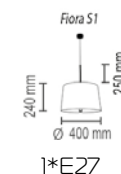

Fiora S

Подвесной светильник

Основание металл, абажур ткань ПВХ, экран пластик

Цвета ткани: белый (01g), бежевый (09g), коричневый (05g), бордовый (03g), серый (07g), черный (02g), зеленый (08g), красный (10g), темно-серый (06g), кремовый (04txt), черный (02sed), белый (01gr), кремовый (04gf), желтый (313g), сиреневый (328g), розовый (329g), голубой (334g), лен (95g), камелот (96g), камелот (97g), камелот (98g), сова (99g)

Цвета металла: белый (10), серый (11), черный (12), синий (19), красный (09), желтый (16), оранжевый (17), пурпурный (23), голубой (18), светло голубой (29), сиреневый (22), розовый (28), светло розовый (27), бежевый (26), медь (20), коричневый (15), зеленый (31), зеленое яблоко (24), светло зеленый (30), морская волна (25)