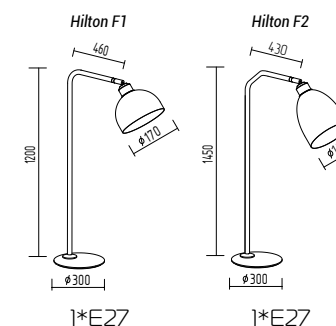

Hilton F

Напольный светильник
Основание металл, абажур металл

Цвета металла: белый (10), серый (11), черный (12), синий (19), красный (09), желтый (16), оранжевый (17), пурпурный (23), голубой (18), светло голубой (29), сиреневый (22), розовый (28), светло розовый (27), бежевый (26), медь (20), коричневый (15), зеленый (31), зеленое яблоко (24), светло зеленый (30), морская волна (25)