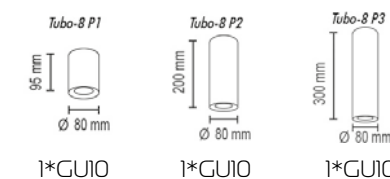

Tubo 8 P

Потолочный светильник
Основание металл

Цвета металла: белый (10), серый (11), черный (12), синий (19), красный (09), желтый (16), оранжевый (17), пурпурный (23), голубой (18), светло голубой (29), сиреневый (22), розовый (28), светло розовый (27), бежевый (26), медь (20), коричневый (15), зеленый (31), зеленое яблоко (24), светло зеленый (30), морская волна (25)