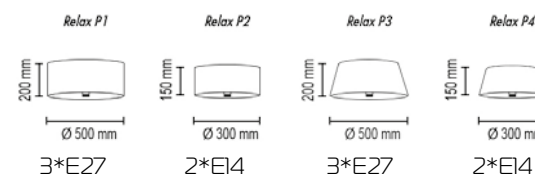

Relax P

Потолочный светильник

Основание металл, абажур ткань на ПВХ, экран пластик

Цвета ткани: белый (01g), бежевый (09g), коричневый (05g), бордовый (03g), серый (07g), черный (02g), зеленый (08g), красный (10g), темно-серый (06g), кремовый (04txt), красный (10g), белый (01gr), кремовый (04gf), желтый (313g), сиреневый (328g), розовый (329g), голубой (334g), лен (95g), камелот (96g), камелот (97g), камелот (98g), сова (99g)

Цвета металла: белый (10), серый (11), черный (12), синий (19), красный (09), желтый (16), оранжевый (17), пурпурный (23), голубой (18), светло голубой (29), сиреневый (22), розовый (28), светло розовый (27), бежевый (26), медь (20), коричневый (15), зеленый (31), зеленое яблоко (24), светло зеленый (30), морская волна (25)