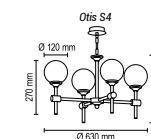

Otis S

Подвесной светильник
Основание металл, абажур стекло.

Цвета металла: белый (10), серый (11), черный (12), синий (19), красный (09), желтый (16), оранжевый (17), пурпурный (23), голубой (18), светло голубой (29), сиреневый (22), розовый (28), светло розовый (27), бежевый (26), медь (20), коричневый (15), зеленый (31), зеленое яблоко (24), светло зеленый (30), морская волна (25)

Цвет стекла: белое