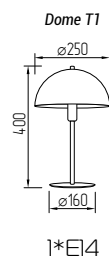

Dome T1

Настольный светильник
Основание и абажур металл

Цвета металла: белый (10), серый (11), черный (12), синий (19), красный (09), желтый (16), оранжевый (17), пурпурный (23), голубой (18), светло голубой (29), сиреневый (22), розовый (28), светло розовый (27), бежевый (26), медь (20), коричневый (15), зеленый (31), зеленое яблоко (24), светло зеленый (30), морская волна (25)

Dome F1

Напольный светильник
Основание и абажур металл

Цвета металла: белый (10), серый (11), черный (12), синий (19), красный (09), желтый (16), оранжевый (17), пурпурный (23), голубой (18), светло голубой (29), сиреневый (22), розовый (28), светло розовый (27), бежевый (26), медь (20), коричневый (15), зеленый (31), зеленое яблоко (24), светло зеленый (30), морская волна (25)