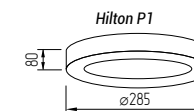

Hilton P1

Настенно потолочный светильник

Основание металл, рассеиватель полистирол

Цвета металла: белый (10), серый (11), черный (12), синий (19), красный (09), желтый (16), оранжевый (17), пурпурный (23), голубой (18), светло голубой (29), сиреневый (22), розовый (28), светло розовый (27), бежевый (26), медь (20), коричневый (15), зеленый (31), зеленое яблоко (24), светло зеленый (30), морская волна (25)