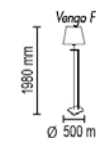

Vengo F

Напольный светильник

Основание массив дерева и металл, абажур ткань на ПВХ.

Цвета ткани: белый (01g), бежевый (09g), коричневый (05g), бордовый (03g), серый (07g), черный (02g), зеленый (08g), красный (10g), темно-серый (06g), белый (01gr), кремовый (04txt), кремовый (04gf), желтый (313g), сиреневый (328g), сова (99g), розовый (329g), голубой (334g), лен (95g), камелот (96g), камелот (97g), камелот (98g)

Цвета металла: серый (11)

Цвет дерева: Вишня (75)