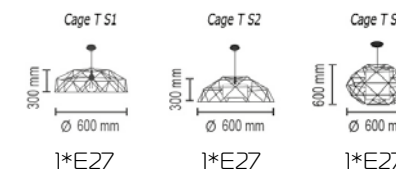

Cage Three S

Подвесной светильник
Основание металл, абажур ткань на ПВХ

Цвета ткани: белый (01g), бежевый (09g), коричневый (05g), бордовый (03g), серый (07g), черный (02g), зеленый (08g), красный (10g), темно-серый (06g), кремовый (04bt), черный (02sed), белый (01gr), кремовый (04gf), желтый (313g), сиреневый (328g), розовый (329g), голубой (334g), лен (95g), камелот (96g), камелот (97g), камелот (98g), сова (99g)

Цвета металла: белый (10), серый (11), черный (12), синий (19), красный (09), желтый (16), оранжевый (17), пурпурный (23), голубой (18), светло голубой (29), сиреневый (22), розовый (28), светло розовый (27), бежевый (26), медь (20), коричневый (15), зеленый (31), зеленое яблоко (24), светло зеленый (30), морская волна (25)