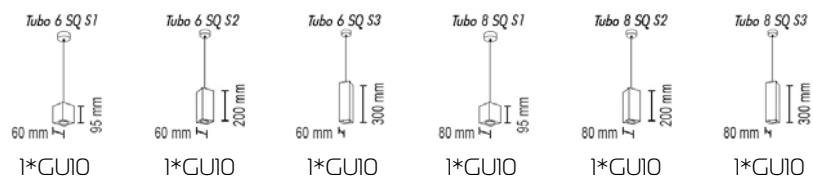

Возможна окраска в 2 цвета.