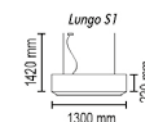

Цвета металла: серый (11)

Цвет дерева: Вишня (75)

1*E27

**Lungo S1**

Подвесной светильник

Основание металл, абажур ткань на ПВХ, экран пластик

Цвета ткани: белый (01g), бежевый (09g), коричневый (05g), бордовый (03g), серый (07g), черный (02g), зеленый (08g), красный (10g), темно-серый (06g), кремовый (04txt), черный (02sed), белый (01gr), кремовый (04gf), желтый (313g), сиреневый (328g), розовый (329g), голубой (334g), лен (95g), камелот (96g), камелот (97g), камелот (98g), сова (99g)