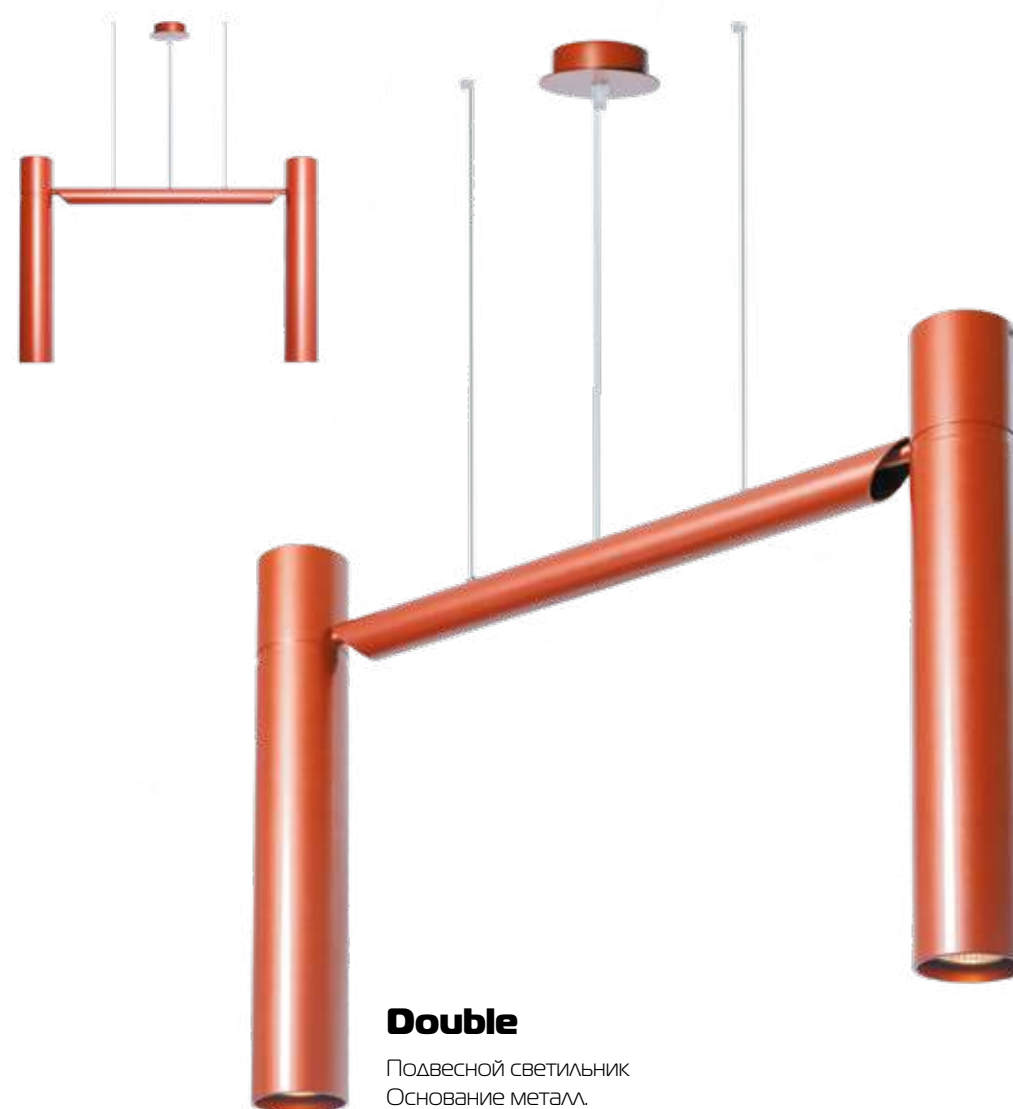

Double

Подвесной светильник
Основание металл.

Цвета металла: белый (10), серый (11), черный (12), синий (19), красный (09), желтый (16), оранжевый (17), пурпурный (23), голубой (18), светло голубой (29), сиреневый (22), розовый (28), светло розовый (27), бежевый (26), медь (20), коричневый (15), зеленый (31), зеленое яблоко (24), светло зеленый (30), морская волна (25)