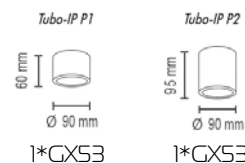

1*GU10 AR111 1*GU10 AR111

Tubo IP

Потолочный светильник
Основание металл, экран пластик

Цвета металла: белый (10), серый (11), черный (12), синий (19), красный (09), желтый (16), оранжевый (17), пурпурный (23), голубой (18), светло голубой (29), сиреневый (22), розовый (28), светло розовый (27), бежевый (26), медь (20), коричневый (15), зеленый (31), зеленое яблоко (24), светло зеленый (30), морская волна (25)