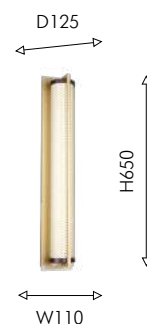

02

02

4190-1W

LED×19W, 1615LM,
4000K, included
metal, acryl