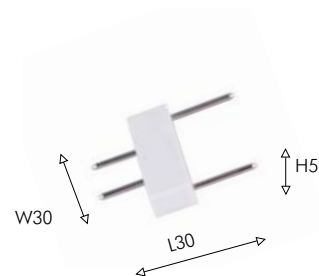

02
1005-CW-030

IP20
metal, plastic