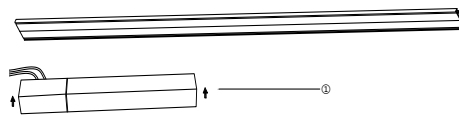

UNICA

ТРЕКОВАЯ СИСТЕМА

Сверхтонкая 5мм

Магнитная

Накладная

NEW

tuya®

REMOTE CONTROL

DIY

IP20