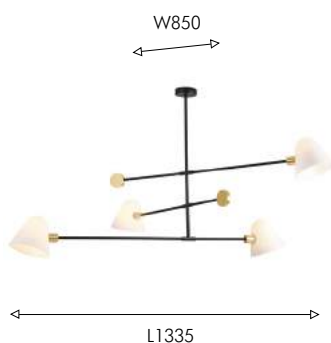

01
3045-4P

Ⓢ 4×E14×40W, excluded metal, glass