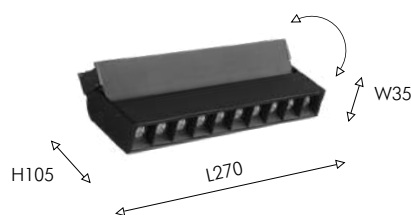

02

4141-2U

- LED×20W, 42V, 3000-6000K, 1250LM, 30°, included IP20 metal, plastic

белый акрил