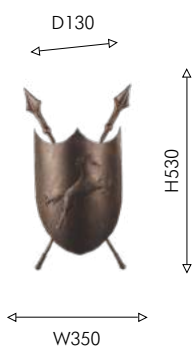

SCHILD

DECOR

Настенные светильники в средневековом стиле в форме щита на перекрещенных стрелах выполнены в кофейном цвете с патиной. Мы предлагаем два варианта декора – «королевская лилия» и «конь Favourite». Поскольку лампа скрыта за щитом - она дает мягкий и рассеянный свет.

01

01
1787-2W

Ⓢ 2×E14×40W,
excluded
metal

02