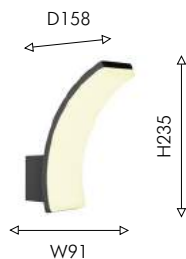

SPHERICAL

IP65

609

Spherical – современная коллекция уличных светильников со сферически загнутыми плафонами. Каркас черного цвета, акриловый рассеиватель белого цвета, IP65.

01

01

3034-1W

① 1×LED×13W, 1100LM, 4000K, IP65, included metal, acryl

черный

Favourite

02