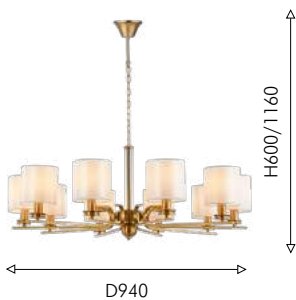

01
2679-10P

ⓘ 10×E14×40W, excluded
metal, fabric, glass