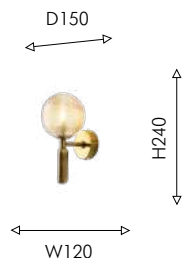

04
2723-1W

1×G9×28W,
excluded
metal, glass

03
2723-1P