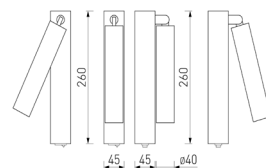

SPECIMEN

Настенные светильники Specimen многофункциональны. С их помощью можно подсветить картины, зеркала, использовать как светильники для чтения, это незаменимая модель для гостиных. Выбор из 4-х цветов и лаконичные формы позволяют использовать эти светильники в любых интерьерах, в любых цветовых гаммах. Выключатель на корпусе и поворотный механизм обеспечат максимальный комфорт в их использовании.

04
2230-1W

1xLEDx7W, 560LM, 4000K, included, switch metal

Дизайн интерьера Анны Лисимовой. behance.net/hannaldesign