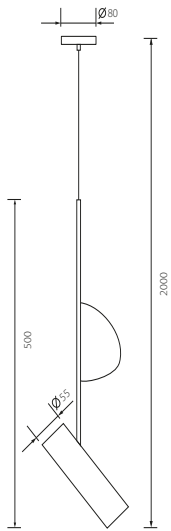

TUBE

Коллекция светильников Tube представлена подвесами и настенными светильниками, особенностью которых является поворотный плафон. Даже на подвесе плафон можно повернуть в нужном направлении, чтобы осветить определенное место интерьера. Настенные светильники оснащены выключателями. Два цвета на выбор — черный или белый, оба с декором в золотом цвете.

01

01
2107-1P

1xLEDx5W, 400LM, 3000K, included metal

04