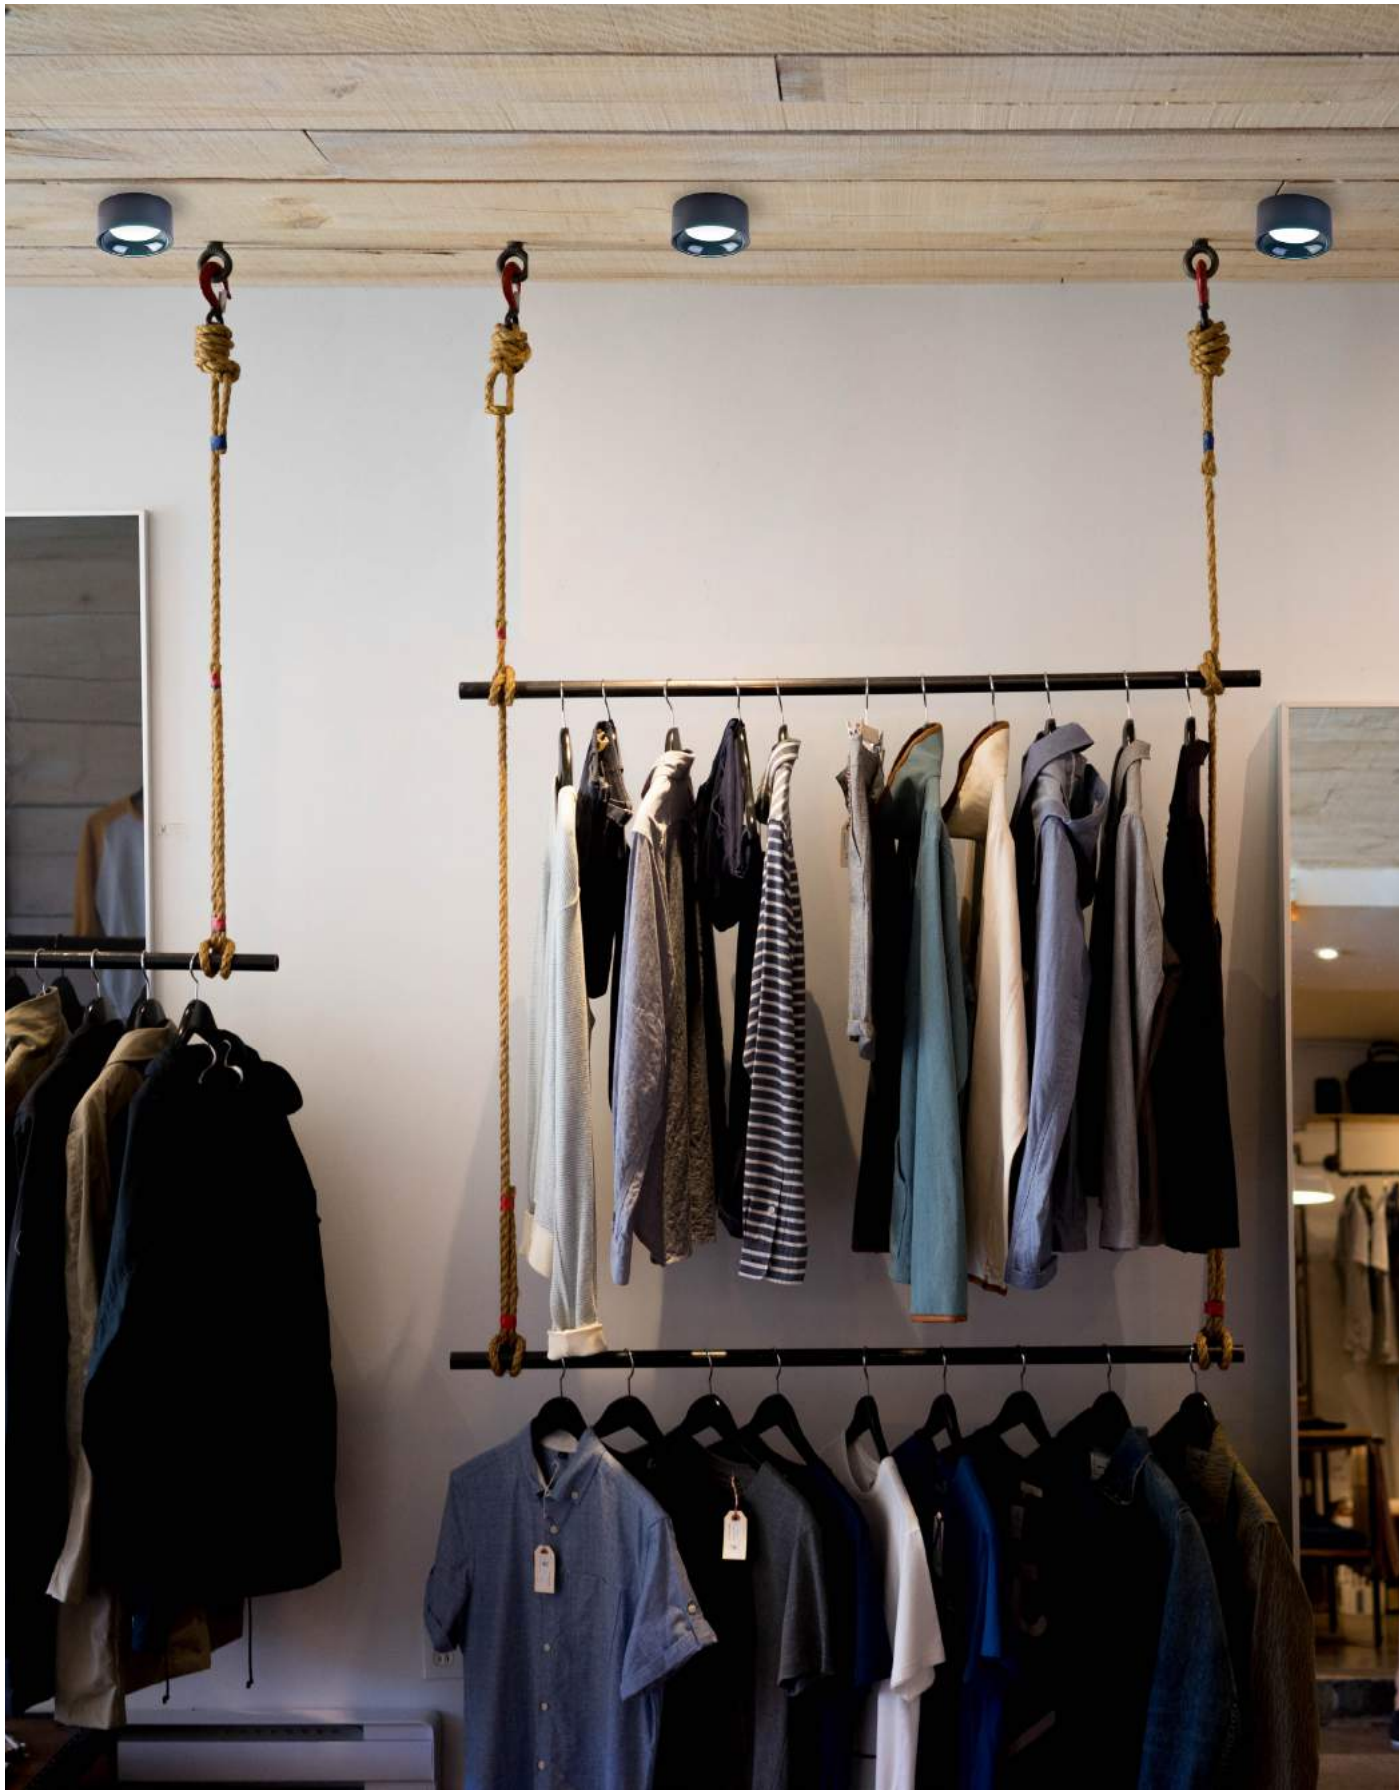

● матовый белый

● глянцевый белый

Favourite

2024

FESTUM

Накладные светильники Festum и Soiree под лампы GX53 имеют декоративные элементы из акрила в виде светящегося кольца или объемного плафона на каркасе.