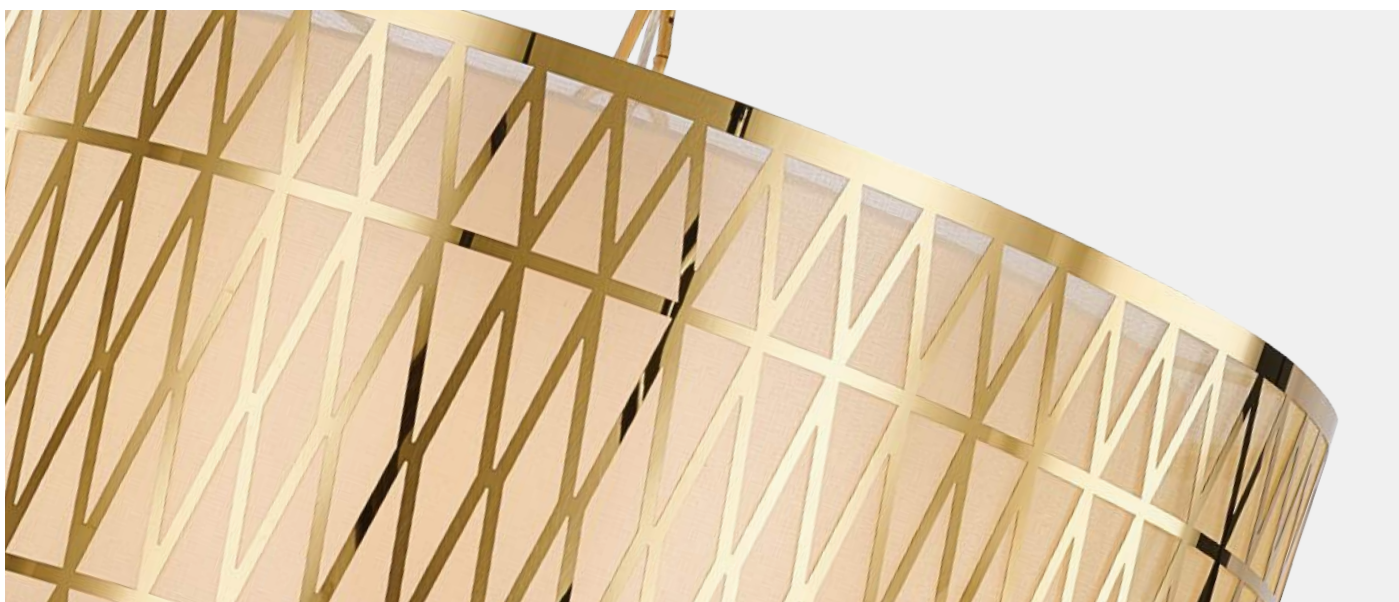

Ambient

Dolium

Collection