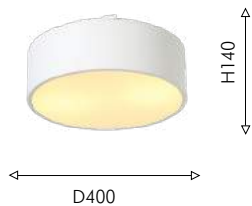

02
1515-2C1

Ⓢ 2×E27CFL×25W,
excluded
metal, acryl