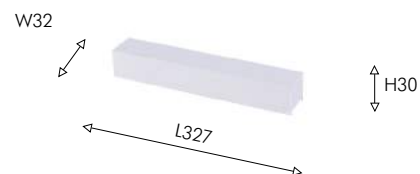

Две мощности на выбор – 100W и 200W – позволят подобрать нужный драйвер в зависимости от длины и количества светильников на трековой системе. Максимальная длина трека для обоих драйверов – 10 метров. Количество светильников на трековой системе для драйвера мощностью 100W – до 15 светильников, для драйвера мощностью 200W – до 30 светильников. Вы можете выбрать степень управления системой с помощью двух типов драйверов - «простого» без возможности управления или «умного» с поддержкой технологии умного дома.