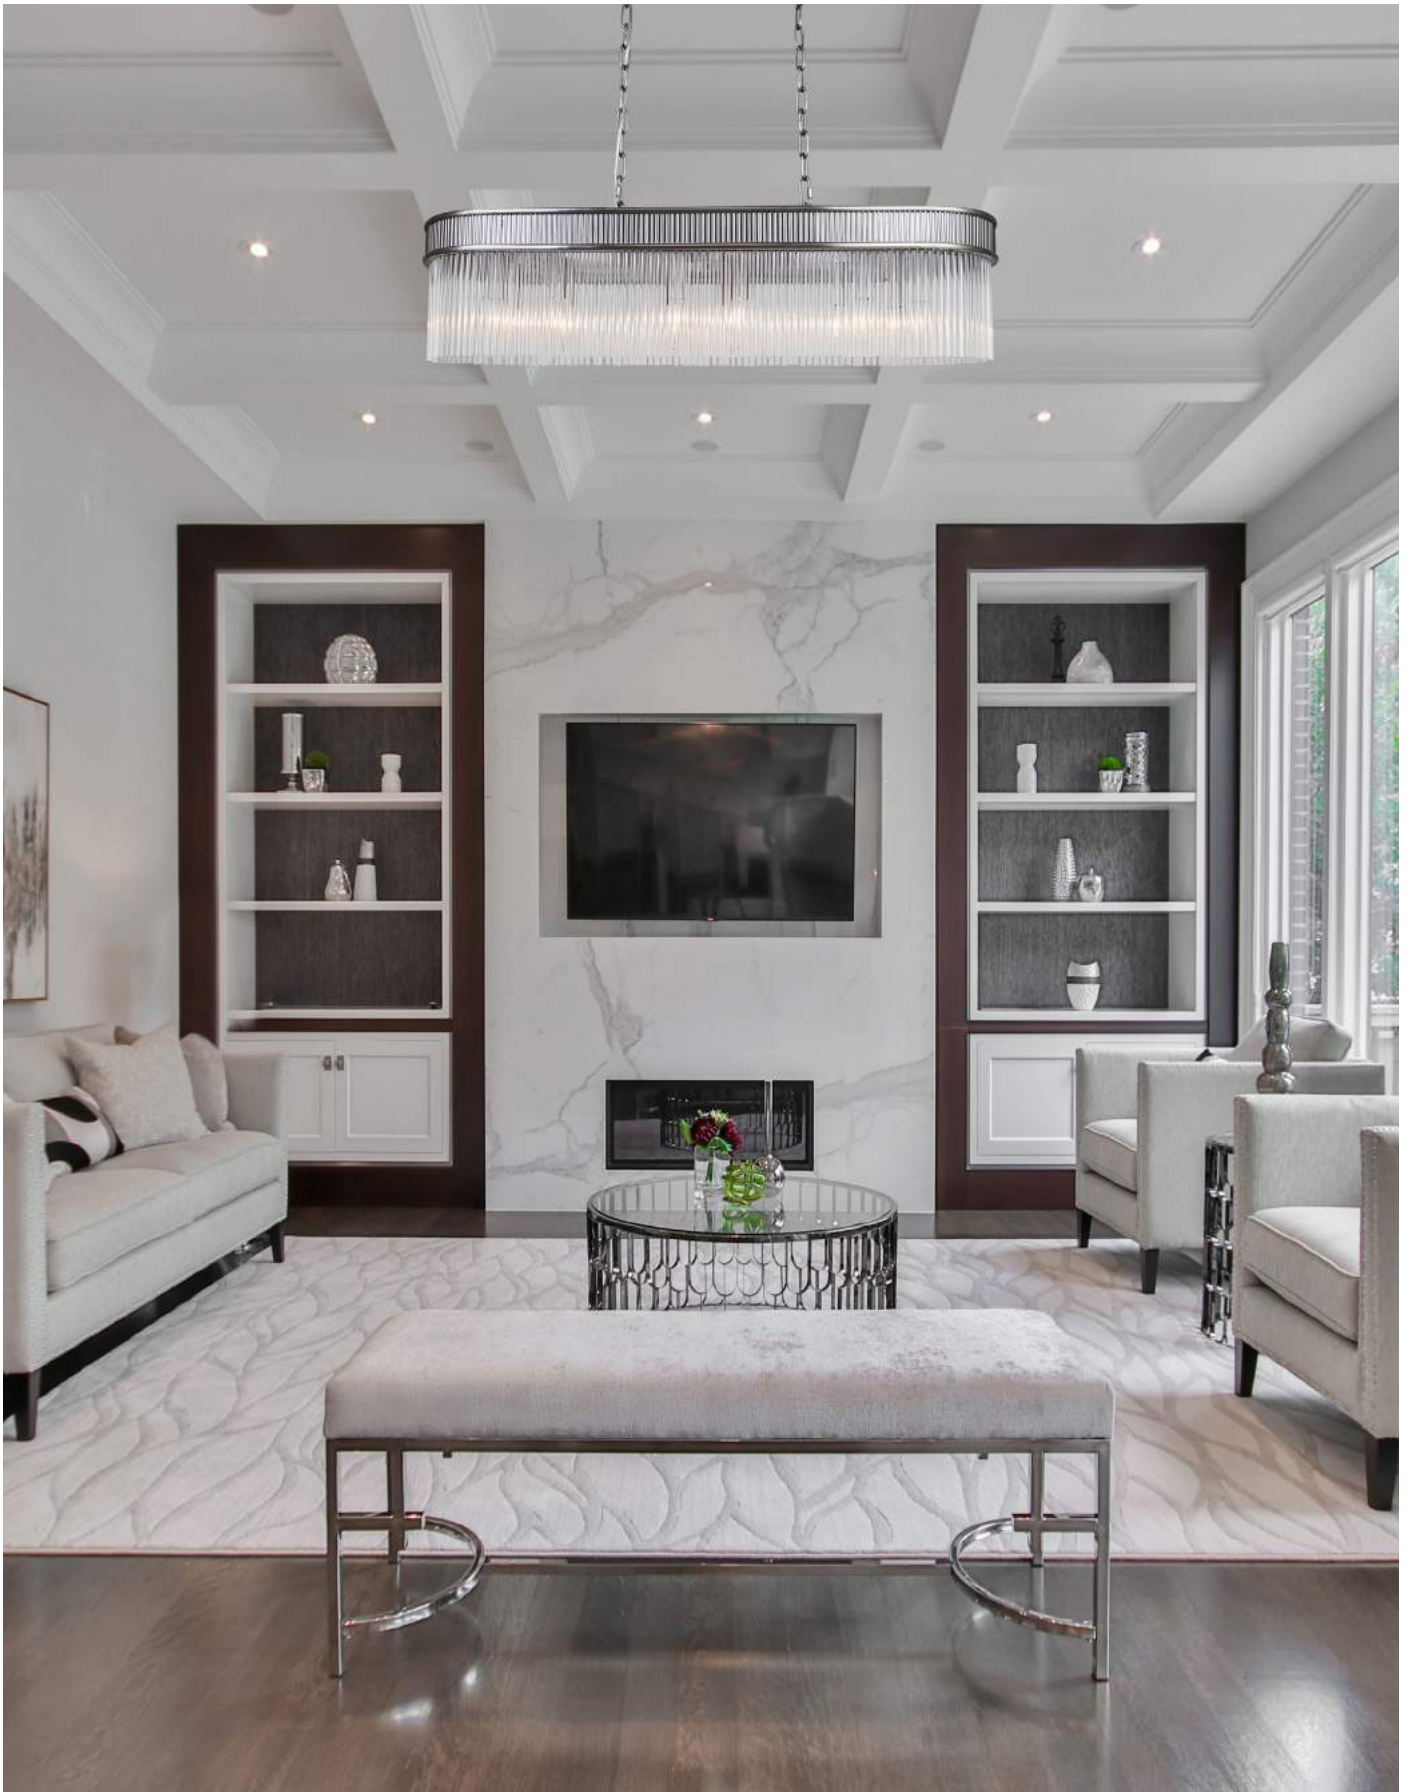

4201-1P

⊕ 1×E14×40W, excluded metal, glass

никель

прозрачное стекло

Favourite

2024

Classic

BELLINDA