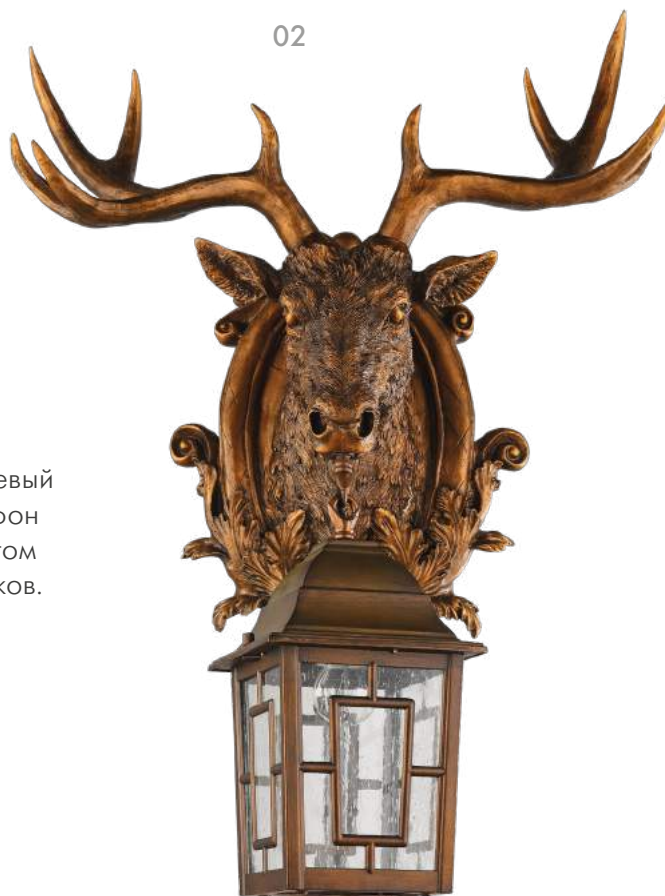

HUNT

IP44

ANIMALISTIC
DESIGN

632

Коллекция Hunt является визитной карточкой бренда Favourite. Широкий ассортимент светильников в виде животных и цветовые вариации позволят выбрать светильник по душе. К каждому образу животного подобран свой оригинальный плафон, который гармонизирует общий облик светильника. Эти светильники органично смотрятся как в экстерьерах, так и в интерьерах.

02