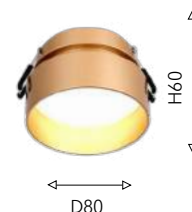

03
2885-1C

1xGU10LEDx7W,
excluded
metal, acryl

золото