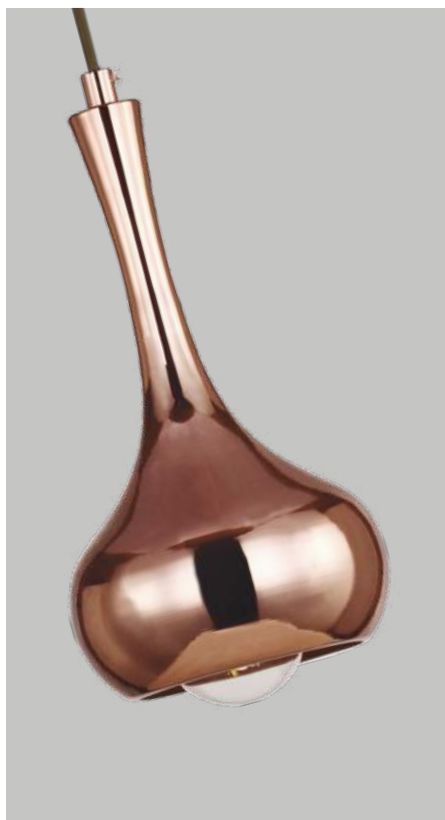

02

1845-1P

ⓘ 1×E27×40W, excluded metal