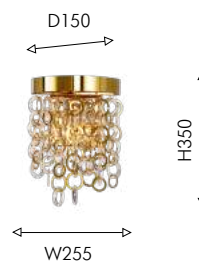

03

2207-2W

Ⓢ 2×E14×40W, excluded metal, crystal

золото

прозрачный хрусталь

Favourite

2024

Crystal