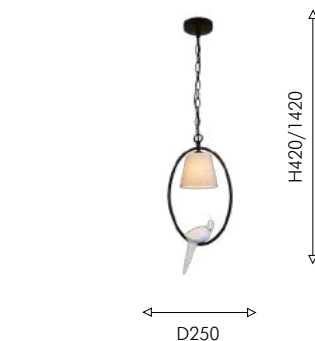

02
1594-1P

Ⓢ 6×E14×40W,
excluded
metal, gypsum, fabric