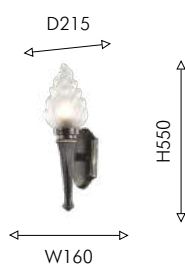

FACKEL

IP44

DECORATIVE
STYLE

644

Настенный светильник Fackel это стилизация под средневековый факел — выдувной плафон из белого стекла изготовлен в форме пламени, каркас черного цвета с золотой патиной.

01

01

1803-1W

① 1×E27×100W, IP44,
excluded
metal, glass

● черный

● белое матовое стекло

Favourite

2024