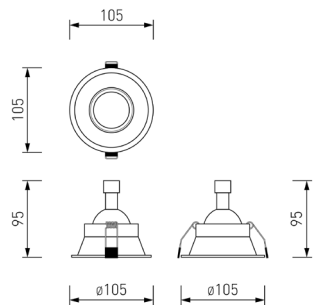

W85

H160

L85

04
2794-1U

1xLEDx7W, 560LM,
4000K, included
metal