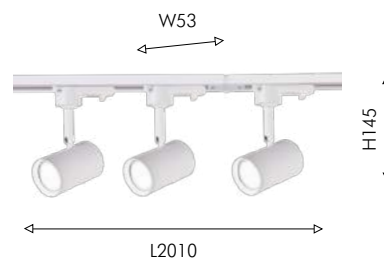

Комплект трековой системы освещения включает:

три светильника,
трек, состоящий из двух частей
шинопровода (2×1 м),
сетевой коннектор

01
4022-3U

3×GU10LED×10W,
IP20, excluded
metal, acryl

02
4023-3U

3×GU10LED×10W,
IP20, excluded
metal, acryl