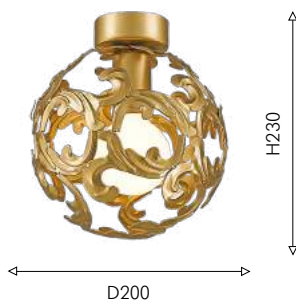

02
1469-1U

ⓘ 1×E27×60W, excluded metal