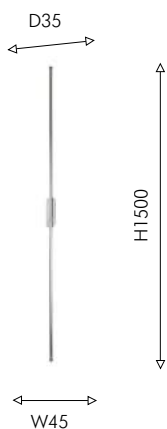

01
3002-3W

LED×20W,
1400LM, 3000K,
included
metal

● МАТОВЫЙ НИКЕЛЬ