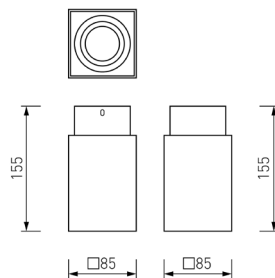

W85

H155

L85

03
2794-1C

1xLEDx7W, 560LM,
4000K, included
metal

черный и латунь

коричневый с патиной