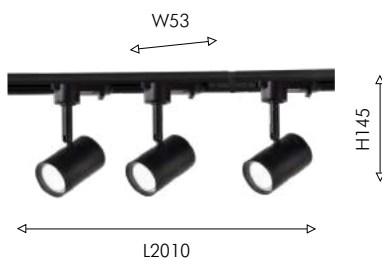

Комплект трековой системы освещения включает:

три светильника,
трек, состоящий из двух частей
шинопровода (2×1 м),
сетевой коннектор

01
4022-3U

3×GU10LED×10W,
IP20, excluded
metal, acryl

02
4023-3U

3×GU10LED×10W,
IP20, excluded
metal, acryl