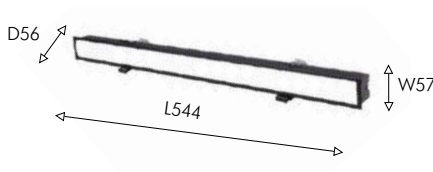

02

4112-2C

LED×25W, 1000LM, 4000K, included metal, acryl