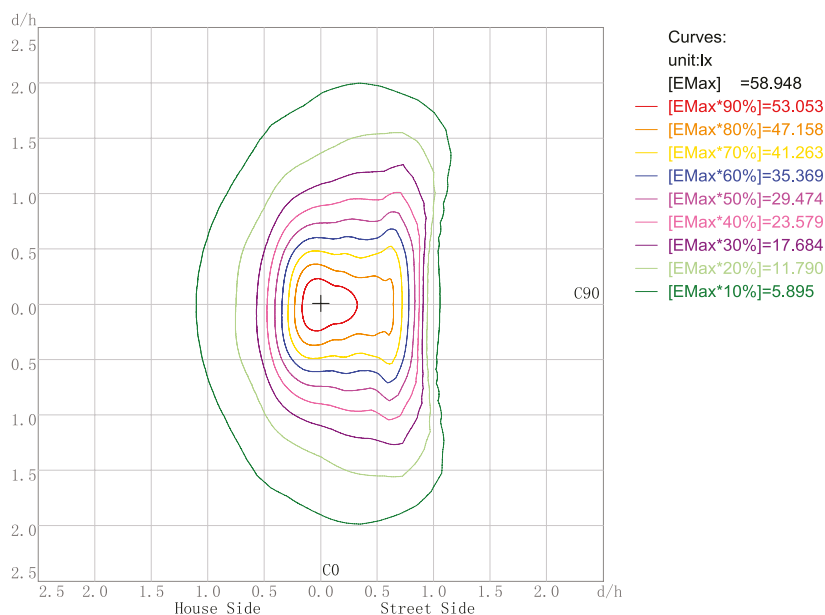

Плоская кривая ISO-освещенности

Working Plane Luminaire Mounting Height(m): 8.00
Working Plane Maximum Illuminance(█): 58.95
Working Plane Maximum Illuminance Position(d/h):H0.0 V-0.0

AC100~277V
Входное напряжение

Hz
50/60
Частотный диапазон

PF
>0.92
Коэффициент мощности

<15%
Коэффициент нелинейных искажений

CRI
75
Индекс цветопередачи

40 45
Температура рабочего состояния

10~90%
Влажность рабочего состояния

70000h
Продолжительность жизни

IP65
Степень защиты