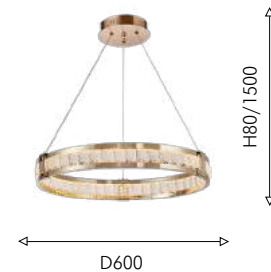

03

4206-6P

Ⓢ 2×LED×31W, 7120LM, 3000K, included metal, crystal

цвет золотого шампанского

прозрачный хрусталь