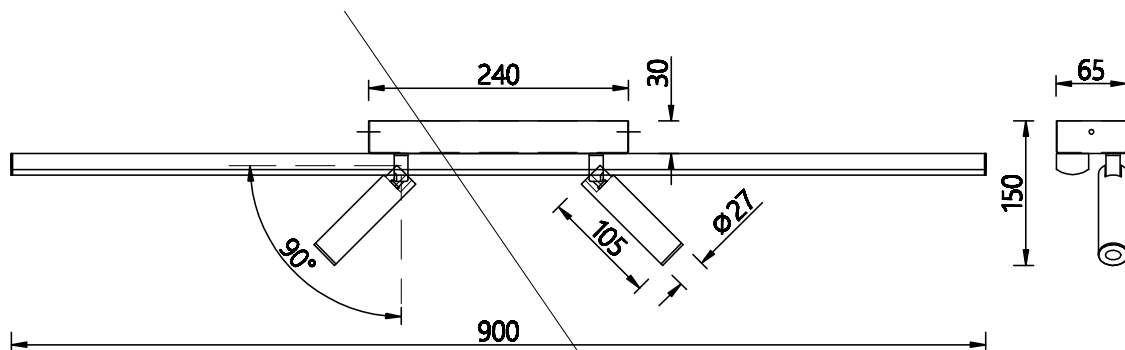

RETICENZA

NEW

Светильники Reticenza обладают несколькими функциями: общий рассеянный свет дает вытянутый трек со встроенной лентой LED, направленные пучки света дают два поворотных спота. Управлять световыми сценариями позволяет пульт, который входит в комплект светильника.

01

02

L900

01

4089-2C

- ① LED×28W,
- ② 2×LED×3W, 2720LM, 4000K, included, remote control metal, acryl

● черный

L1200

02

4089-3C

- ① LED×33W,
- ② 2×LED×3W, 3120LM, 4000K, included, remote control metal, acryl

● белый акрил