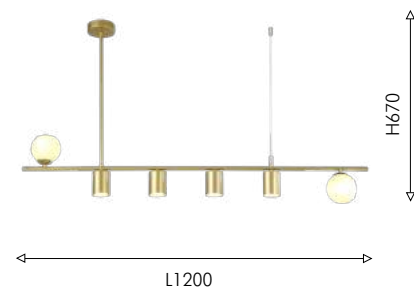

02

4041-6P

- ⊕ 2×G9LED×5W,
- ⊖ 4×GU10LED×5W,
  excluded
  metal, glass

● белое стекло