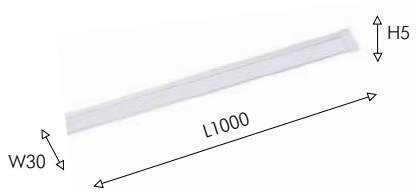

01

1002-TW-100

IP20
metal, plastic