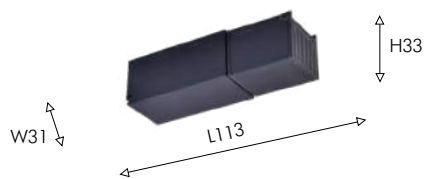

UNICA

ТРЕКОВАЯ СИСТЕМА

Сверхтонкая 5мм

Магнитная

Накладная

NEW

tuya®

REMOTE CONTROL

DIY

IP20

06
1007-CB-033

42V, IP20
plastic