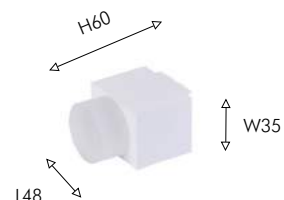

01

02
4154-1U

LED×4W, 42V, 3000-6000K, 250LM, 80°, included IP20
metal, plastic

● черный ○ белый

● белое стекло
● белый акрил

● черный ○ белый

Магнитные светильники на трековую систему прямоугольной формы с акриловым рассеивателем – стильный акцент на трековой системе, мягкое рассеивание света и оригинальный дизайн.