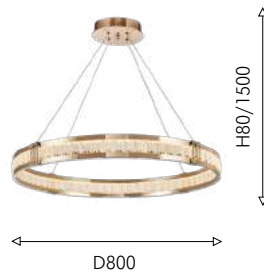

02

4206-8P

Ⓢ 2×LED×41W, 8200LM, 3000K, included metal, crystal