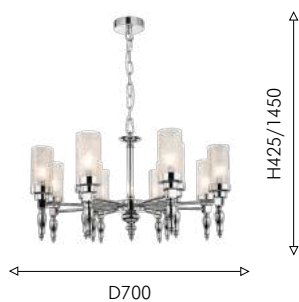

03
2812-1W

Ⓢ 1×E14×40W, excluded metal, glass

золото

прозрачное стекло

Favourite

2024

04

06