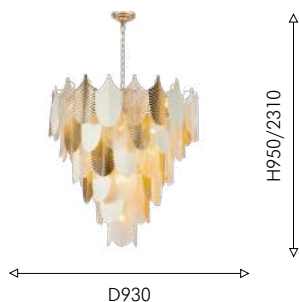

01

2619-37P

Ⓛ 37*E14*40W, excluded metal, glass, porcelain