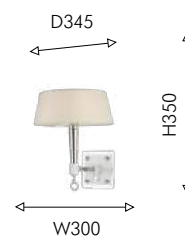

01

2708-1W

Ⓢ 1×E27×40W, excluded,
DIMMER
metal, fabric

черный

золото

черная ткань

белый

хром

белая ткань

Favourite

02