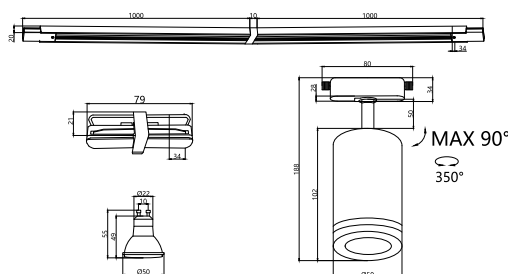

Комплект трековой системы освещения включает:
три светильника,
трек, состоящий из двух частей шинного провода (2×1 м),
сетевой коннектор

01
4029-3U

3×LED×6W, 300LM, 4000K,
IP20, included
metal, acryl

белый