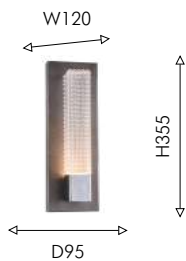

GROOVE

DECOR

578

Настенные светильники Groove актуальной вытянутой формы окрашены в серебряный цвет с черной патиной, с элементами цвета хром, что напоминает состаренный, потертый или изменившийся со временем цвет, который традиционно ассоциируется с предметами интерьера в стиле лофт. Плафоны выполнены из выдувного узорного стекла.

01

01

2082-1W

① 1×LED×4,8W, 432LM,
3000K, included
metal, glass

02