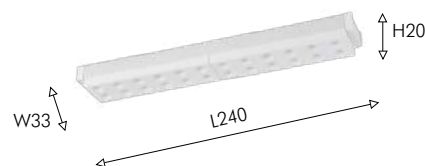

UNICA

ТРЕКОВАЯ СИСТЕМА

Сверхтонкая 5мм

Магнитная

Накладная

NEW

tuya

REMOTE CONTROL

DIY

IP20

03

01

04

4140-1C

- LED×10W, 42V, 3000-6000K, 670LM, 30°, included IP20 metal, plastic

01

4139-1C

- LED×10W, 42V, 3000-6000K, 670LM, 30°, included IP20 metal, plastic

черный

02

4139-2C

- LED×18W, 42V, 3000-6000K, 1400LM, 30°, included IP20 metal, plastic

белый акрил

03

4140-2C

- LED×18W, 42V, 3000-6000K, 1400LM, 30°, included IP20 metal, plastic

белый