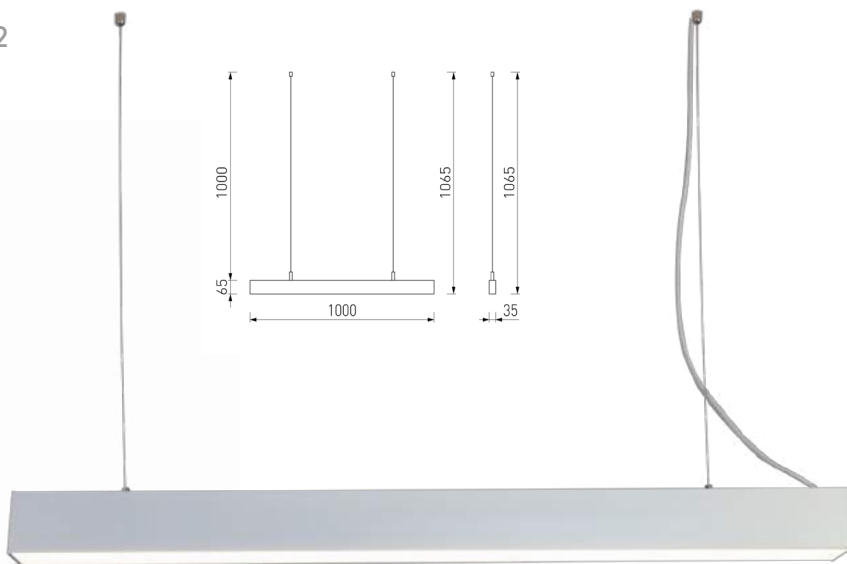

01
2109-15P

1xLEDx15W, 1200LM,
3000K, included
metal, wood, glass

дерево

02

02
2072-48P

LEDx48W, 3850LM,
4000K, included
metal, acryl

серебро