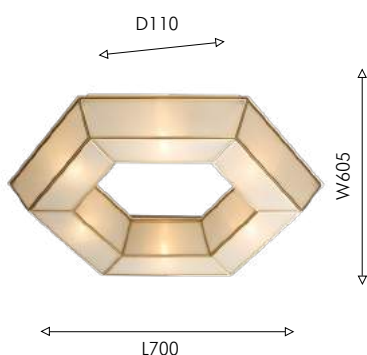

POLITOR

500

NEW

MINIMAL
DESIGN

Благодаря своим геометрическим формам светильники Politor создают баланс и утонченный визуальный акцент, не перегружая пространство. Стекланные плафоны с матовым покрытием обеспечивают мягкое рассеивание света, подчёркивают продуманную функциональность и непревзойденную минималистичную красоту коллекции.

01

01
4120-6C

⦿ 6×E27×60W,
excluded
metal, glass