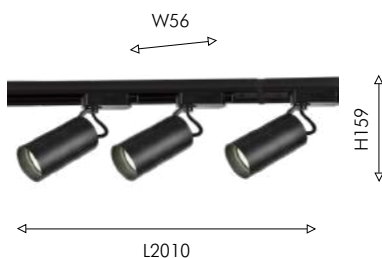

02
4018-3U

3×GU10LED×10W,
IP20, excluded
metal, acryl