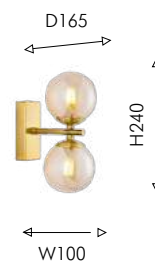

03
2649-2W

⌚ 2×G9×28W,
excluded
metal, glass

золото