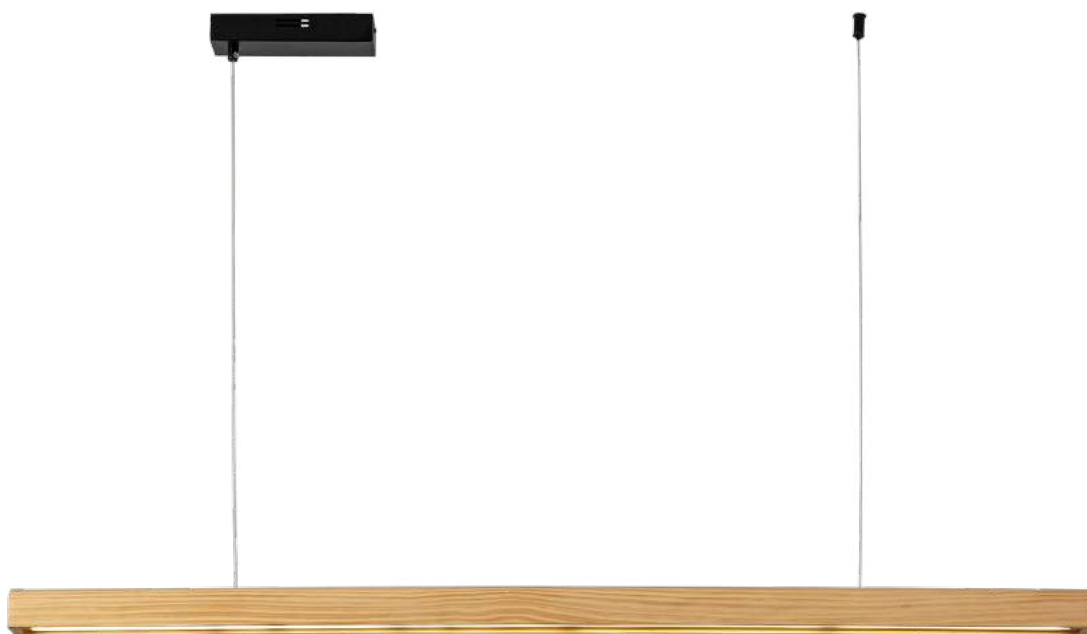

TIMBER

Коллекция Timber в современном стиле выполнена из натурального дерева в его природном цвете. Удлиненный каркас светильников снабжен источником света LED, который скрыт за белым акриловым рассеивателем. Сочетание лаконичности и природных материалов.

NEW

DECOR

160

01

01
4188-1P

Ⓜ LED×23W, 1840LM,
4000K, included
metal, wood, acryl

черный

дерево

02

Ⓜ LED×9W, 720LM,
4000K, included
metal, wood, acryl

белый акрил

Favourite

2024