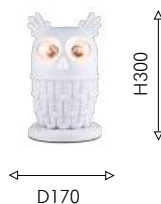

01
1935-2T

Ⓢ 2×E14×40W,
excluded
metal, gypsum

○ ○ гипс

2024

Modern