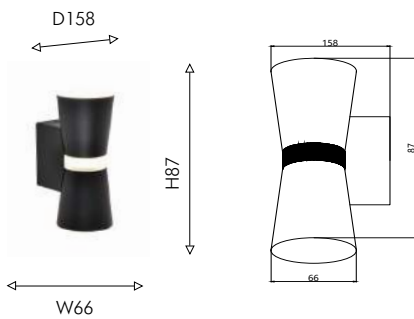

LED×1W, 20LM, 3000K,
IP20, included, sensor
metal, acryl

● белый акрил

● матовый белый

DEGRI

IP20

MINIMAL
DESIGN

Архитектурные светильники Degri выполнены из металла белого и черного цвета, могут быть использованы как в качестве дополнительного источника освещения всего помещения, так и для освещения отдельных деталей интерьера. Светильник имеет 3 источника света - акриловая декоративная вставка в центре корпуса, а также акриловые наклейки по краям плафонов позволяют мягко и равномерно рассеивать свет.