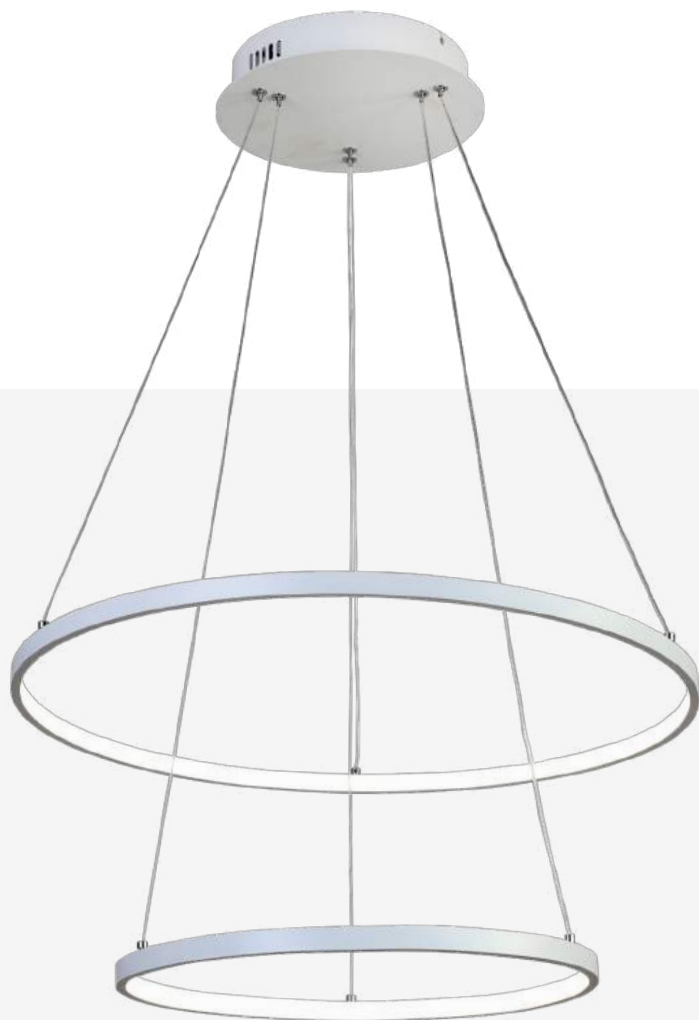

02

04
1765-4P

LED×22W, 990LM,
4000K, included
metal, acryl