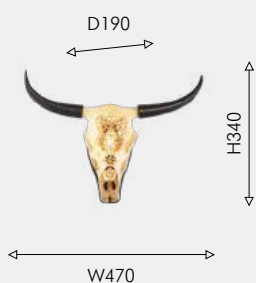

GIGNAT

Светильник в виде черепа древнего могучего быка. Само название коллекции Gignat в переводе с латинского означает буйвол. Часть черепа выполнена из гипса и окрашена в цвет слоновой кости. Благодаря узору, вырезанному в черепе, свет от лампы интересно рассеивается и создает отличный архитектурный свет.

01
2613-1W

1×E14LED×6W,
excluded
gypsum

- гипс цвета слоновой кости
- гипс черного цвета

GALEA

Настенный светильник в виде шлема гладиатора является не только светильником, но и оригинальным арт-объектом, способным украсить собой интерьеры в загородном стиле. Сделанный из кованого металла, он окрашен в серый цвет снаружи и золотой свет внутри, благодаря чему свет от лампы струится теплым золотистым потоком.