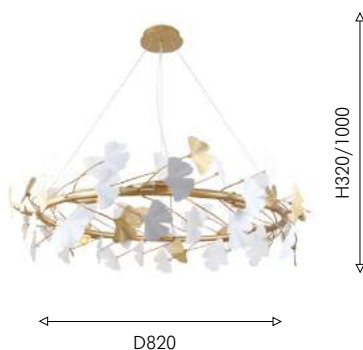

02
4080-10P

⊕ 10×G9×40W,
excluded
metal

⊕ 2×G9×40W,
excluded
metal

матовое золото

белый