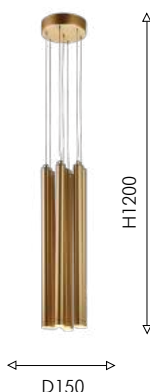

02

01

2104-1P

① 1×LED×2W,
150LM, 3000K, included
metal

02

2104-7P

① 7×LED×2W,
1070LM, 3000K, included
metal

● светлое золото

Favourite