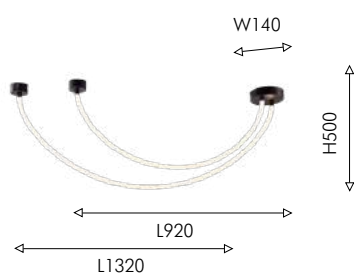

01
4217-2U

LED×38W, 2280LM,
3000K, included
metal, silicone

● черный

● СИЛИКОН

Favourite

2024

ROTA

Коллекция современных светодиодных светильников минималистичного дизайна отлично впишется в интерьер, оформленный в стиле модерн, хай-тек или лофт. Бра и потолочные люстры в виде колец изготовлены с использованием геометрической комбинации двух оттенков металла: черного и золотого. Это создает эффектный контраст, который привлекает внимание и добавляет изысканности. Высоту люстры можно регулировать.