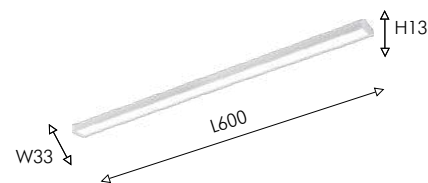

03

4138-2C

- LED×20W, 42V, 3000-6000K, 1200LM, 105°, included IP20 metal, plastic

белый