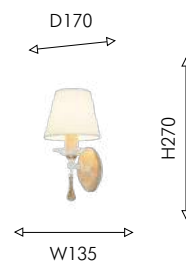

03
2635-1W

Ⓢ 8×E14×40W, excluded metal, fabric, glass

Ⓢ 6×E14×40W, excluded metal, fabric, glass

Ⓢ 1×E14×40W, excluded metal, fabric, glass

золото

белый

серая ткань

прозрачное стекло