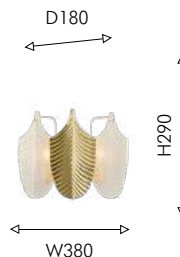

PULCHER

356

Роскошная каскадная коллекция Pulcher оформлена декором, выполненным из трех великолепно дополняющих друг друга материалов. Листья изысканной формы в стилистике Art Nouveau — это металл в золотом цвете, молочный фарфор и полупрозрачное муранское стекло. Люстры можно использовать как на цепи, так и в потолочном варианте.

DECOR

01

04

2619-3W

Ⓛ 3*E14*40W, excluded metal, glass

04