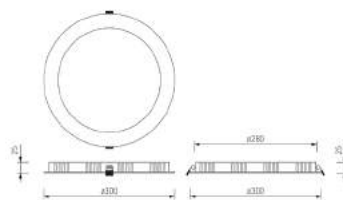

02
1341-24C

LED×24W, AC: 100-240V,
BEAM ANGLE: 160°, 1920LM,
4000K, IP21, included
metal, acryl