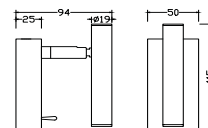

CORNETTA

Подвесы и настенные светильники Cornetta имеют сверхтонкий размер плафона в виде удлиненного цилиндра - в ширину он всего 19мм. Такой дизайн позволит сделать интерьер суперсовременным — маленькие, но мощные гаджеты появляются не только в сфере электроники, но и в осветительном оборудовании.

Настенный светильник оснащен выключателем.

01

04

04

2122-1W

1xLEDx3W, 155LM, 3000K, included, switch metal

01

2121-1P

1xLEDx1W, 240LM, 3000K, included metal

02

2121-1W

1xLEDx1W, 240LM, 3000K, included, switch metal

03

2122-1P

1xLEDx3W, 155LM, 3000K, included metal

черный

хром

белый