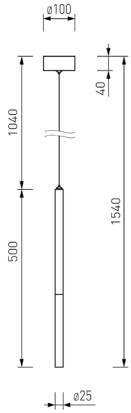

CYLINDRO

В коллекции Cylindro три стильных светильника LED в форме тонких удлиненных цилиндров. Оригинальным решением стало использование акрилового декора с вкраплениями пузырьков, которые рассеивают свет и создают волшебный эффект движения. В коллекции три цвета – хром, матовое золото и глянцевое розовое золото. Эти подвесы будут эффектно смотреться в любых по стилю интерьерах.

01

01
2209-1P

LED×2W, 150LM,
4000K, included
metal, acryl

Favourite

02