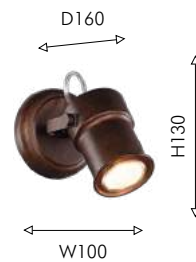

 коричневый

 белый

Favourite

2024

ARCU

DECOR

06

04
2025-1W