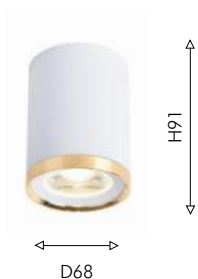

01

3085-1C

LED×6W, 500LM, 4000K,
IP20, included
metal