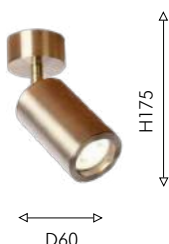

01
2801-1U

1xGU10x35W,
excluded
metal

античная латунь