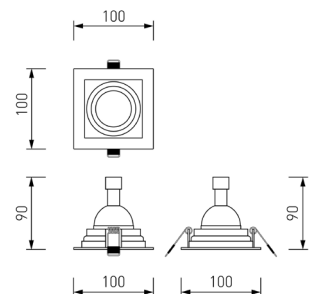

W85

H155

L85

03
2794-1C

1xLEDx7W, 560LM,
4000K, included
metal

черный и латунь

коричневый с патиной