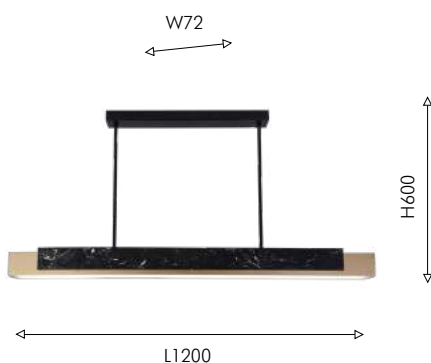

01
4110-1P

LED×35W, 1300LM,
4000K, included
metal, acryl

черный

черный мрамор

белый акрил