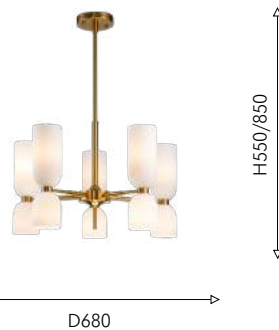

02
2876-5P

Ⓛ 10×E14×40W, excluded metal, glass

03