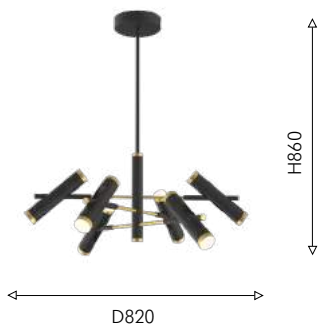

DUPLEX

Изящная коллекция Duplex выполнена в виде цилиндрических плафонов в трендовых цветовых сочетаниях: черный с золотом и белый с золотом. Главной особенностью коллекции является двустороннее расположение модулей LED. В каждом цилиндре свет направлен вверх и вниз. Плафоны оснащены поворотными механизмами, что позволяет создавать новый образ светильника. Высоту люстры можно регулировать. Настенные светильники с выключателями.

01

02

03

01

2324-12P

Ⓜ 12×LED×3W, 2880LM, 4000K, included metal, acryl

02

2324-2W

Ⓜ 2×LED×3W, 480LM, 4000K, included metal, acryl

черный

золото