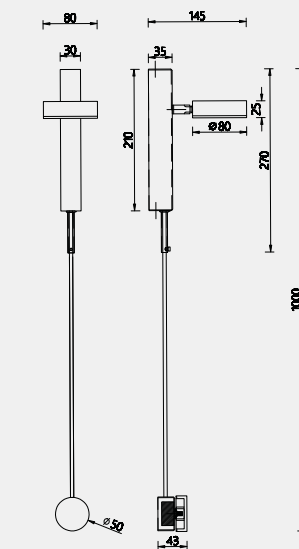

02
4063-1W

① 1×LED×5W, 400LM,
4000K, included
metal, acryl

золотая латунь