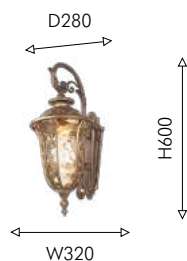

02
1495-1W

① 1×E27×60W, IP44, excluded metal, glass