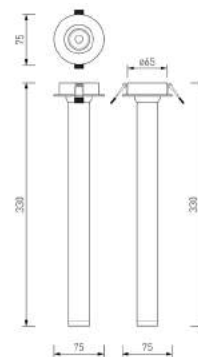

ⓘ 1xGU10x35W,
excluded
metal

02
2805-1C

ⓘ 1xGU10x35W,
excluded
metal

CLIVO

MINIMAL
DESIGN

112

Коллекция Clivo — это врезные функциональные светильники с яркой дизайнерской индивидуальностью. За счет подвижного механизма можно поворачивать удлиненные плафоны и менять угол потока света, акцентно освещая нужную зону помещения.