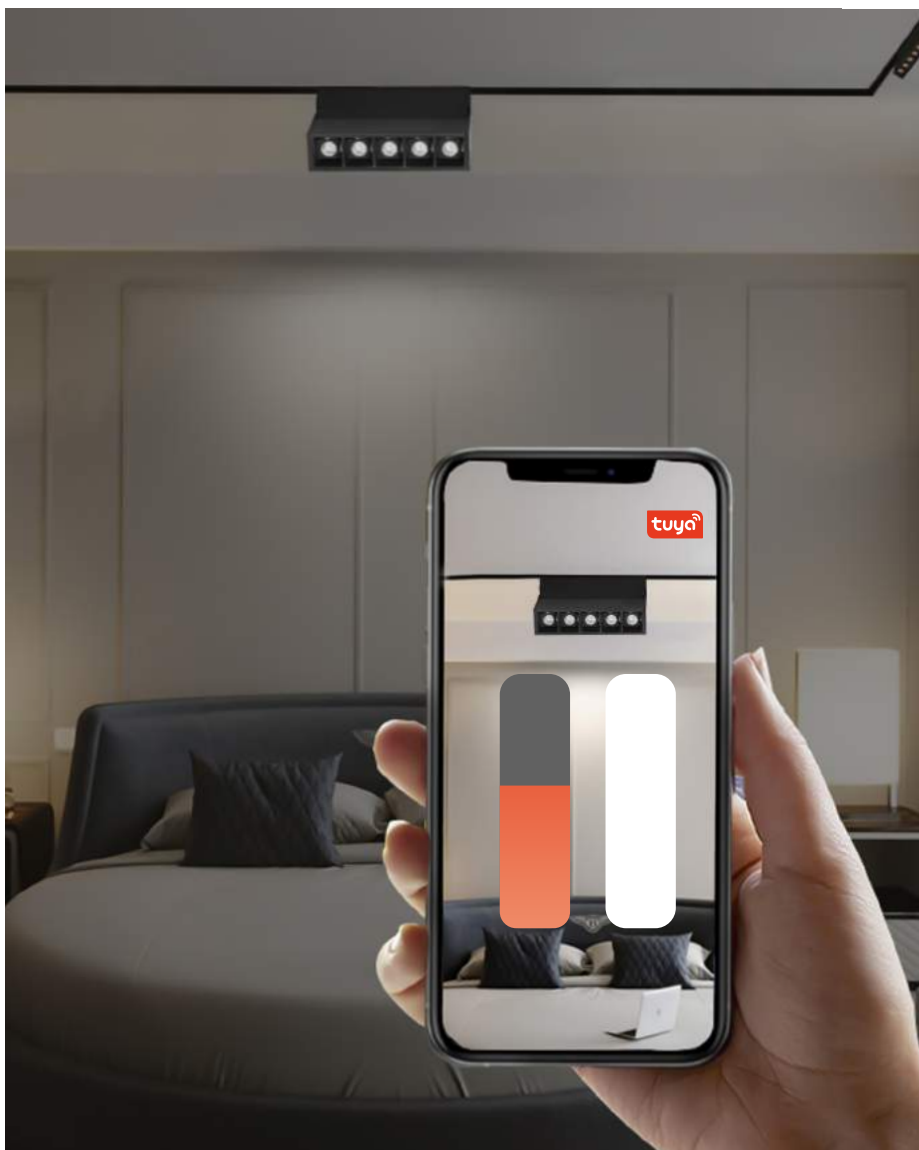

03

4142-2U

- LED×20W, 42V, 3000-6000K, 1250LM, 30°, included IP20 metal, plastic

белый

Светильник состоит из ряда утопленных линз. Поворотный механизм светильника позволяет наклонять корпус, направляя свет в нужную сторону. Металлический корпус в черном и белом цветах.