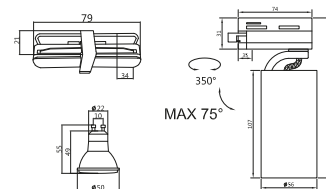

01
4017-3U

3×GU10LED×10W,
IP20, excluded
metal, acryl