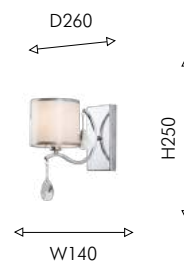

03
2866-1W

03