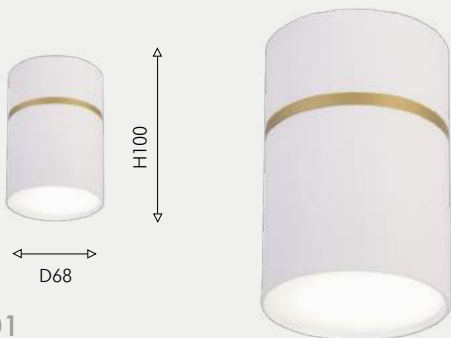

01
3067-1C

1xGU10LEDx10W,
IP20, excluded
metal

● матовый белый ● золото