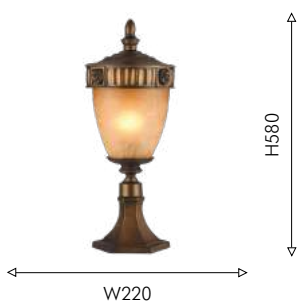

04
1336-1T

① 1×E27×60W, IP44, excluded metal, glass