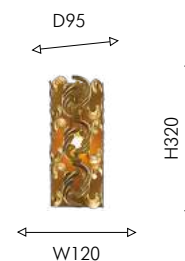

03
1469-1W

ⓘ 1×E27×40W, excluded metal

Favourite