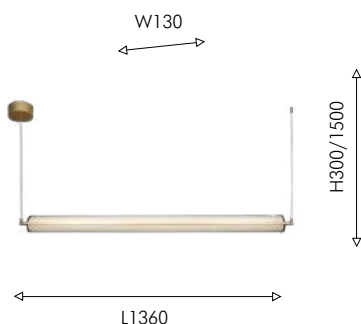

LIGERO

NEW

DECOR

Светильники Ligerо выполнены в современном стиле с элементами лофт. Удлиненный цилиндрический плафон из белого акрила покрыт узорной решеткой в цвете матовое золото, как и металлический каркас всего светильника. Декоративные заглушки на концах плафона окрашены в контрастный золотому - коричневый цвет. Крепление подвеса может быть как горизонтальным, так и вертикальным.

01

01

4190-1P

LED×33W, 2805LM,
4000K, included
metal, acryl

вариант крепления