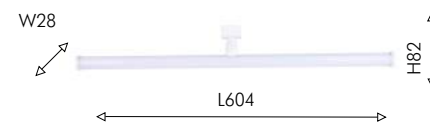

03

4158-2U

- LED×10W, 42V, 3000-6000K, 120°, included
  IP20
  metal, plastic

белый

Favourite

2024