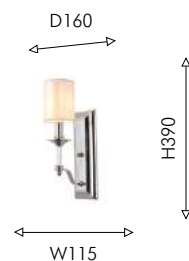

03
2930-1W

Ⓢ 1×E14×40W, excluded metal, glass, fabric

хром

прозрачное стекло

белая ткань