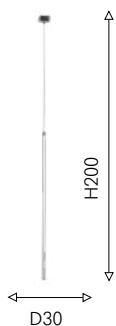

UNICA

ТРЕКОВАЯ СИСТЕМА

Сверхтонкая 5мм

Магнитная

Накладная

NEW

tuya®

REMOTE CONTROL

DIY

IP20

62

01

01
4225-1P

LED×12W, 3000-6000K,
included
IP20
PVC, plastic

● черный

02