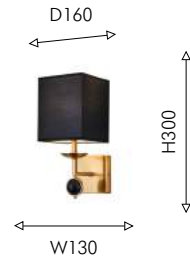

07

08

2822-1W

Ⓛ 1×E14×40W, excluded metal, fabric, marble

05

08

вариант монтажа

05