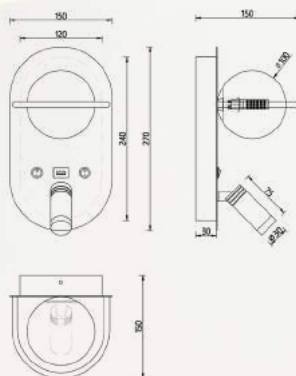

TWIN

Овальная форма каркаса черного цвета гармонично дополняет шарообразный плафон из белого акрила с черным декоративным кольцом. Настенный светильник оснащен поворотным спотом LED, двумя выключателями и USB-портом.

NEW

2 SOURCES OF LIGHT

SWITCH

USB

ROTATION

144

04
4067-2W

- 1xLEDx3W,
- 1xLEDx5W, 640LM, 4000K, included, switch, USB metal, acryl

● черный ● белый акрил

Favourite

2024