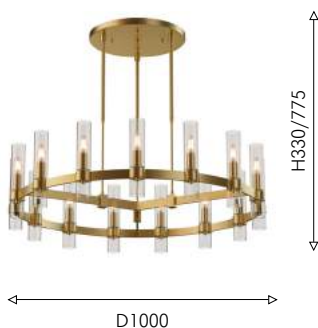

STATUS

504

Коллекция Status – брутальная коллекция. Это современная стилизация замковых колес – строгая форма каркаса в цвете матовое золото дополнена прозрачными плафонами. Высота люстр регулируется.

01

01
2970-15P

Ⓢ 15×E14×40W,
excluded
metal, glass