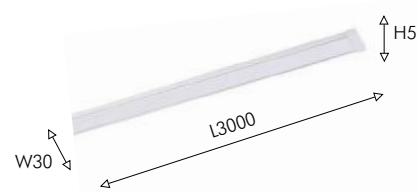

IP20
metal, plastic

03

1002-TW-300

IP20
metal, plastic

черный

белый акрил

белый

Современные технологии позволили создать инновационную магнитную трековую систему, высота шинпровода которой при накладном типе монтажа составляет всего 5мм. С помощью шинпроводов и светильников системы UNICA можно создать современные, функциональные световые сценарии в любом помещении, без предварительной подготовки потолка или стен, что требуется для встроенных трековых систем. При этом, минималистичные размеры системы и светильников делают конструкцию легкой и практически незаметной, создавая эффект встроенного освещения.