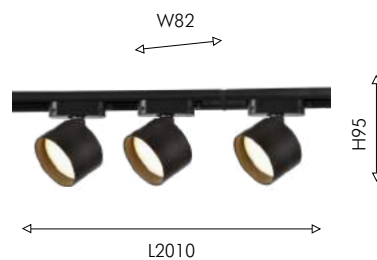

01
4026-3U

3xGX53LEDx10W,
IP20, excluded
metal, acryl

черный