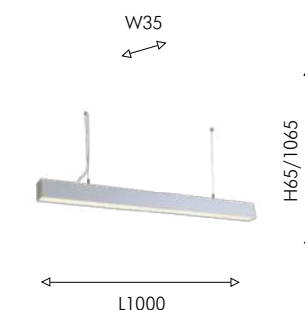

03
2071-24P

LEDx24W, 1920LM,
4000K, included
metal, acryl

белый акрил

FLACH

Настенно-потолочные светильники Flach обладают плоским ультратонким плафоном, в который встроен модуль LED. Благодаря поворотному механизму направление потока света можно изменять.