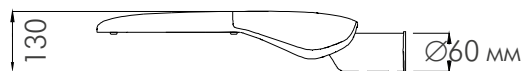

Светодиоды	Мощность	Входное напряжение	Частота	Установка Диаметр трубы	Установка Высота	Номинальный поток
16	30W	100-240VAC	50-60 Гц	60 мм	4-6 м	3300лм

Внимание: в комплектацию светильника входит плафон и монтажная трубка, столб в комплект не входит