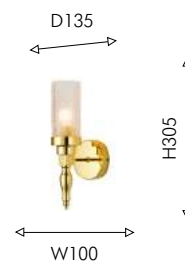

Ⓢ 12×E14×40W, excluded metal, glass

Ⓢ 6×E14×40W, excluded metal, glass

03
2812-1W

Ⓢ 1×E14×40W, excluded metal, glass

золото

прозрачное стекло

Favourite

2024