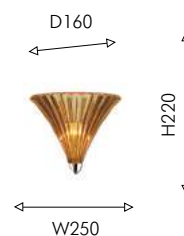

02

1697-1W

Ⓛ 1×E14×40W, excluded metal, glass

хром

прозрачное стекло

стекло цвета янтаря

Favourite

2024