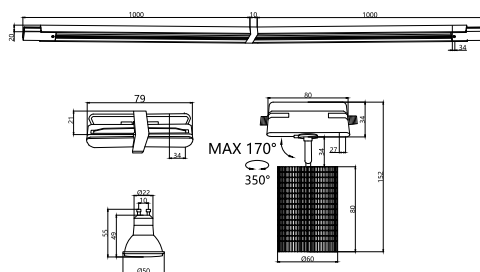

01
4021-3U

3xGU10LEDx10W,
IP20, excluded
metal, acryl

черный

золото

белый акрил

белый

серебро