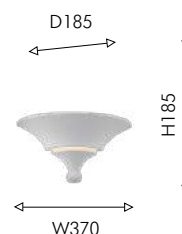

02

1481-1W

⌚ 1×E14×40W, excluded gypsum

белый

Favourite

Classic

2024