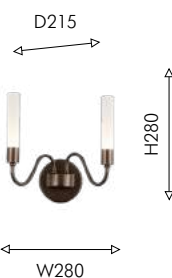

02
3014-2W

Ⓜ 2×G9LED×7W, 600LM,
3000K, included
metal, glass

кофейный