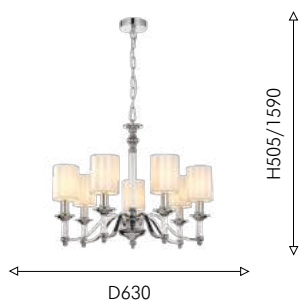

01
2930-7P

Ⓢ 7×E14×40W, excluded metal, glass, fabric