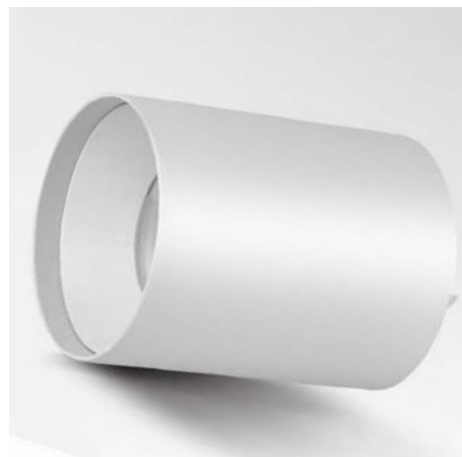

4152-1U

LED×7W, 42V, 3000-6000K, 550LM, 24°, included IP20 metal, plastic

черный

белый акрил

белый

Цилиндрические светильники для магнитной трековой системы отлично впишутся в разнообразные стилистические решения, создавая огромное количество сценариев освещения для любых помещений и случаев. Утопленный источник света обеспечивает высокий уровень зрительного комфорта и исключает слепящий эффект. Серия представлена в металлическом корпусе черного и белого цвета.