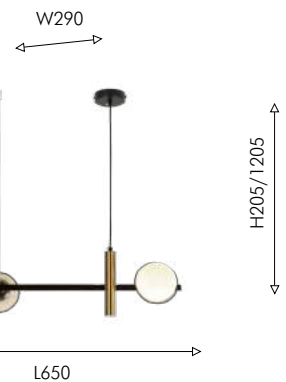

01

01
2826-6P

⌚ 6×G9×25W, excluded
metal, glass

02
2826-2P

⌚ 2×G9×25W, excluded
metal, glass

● матовый черный

● золото

● белое матовое стекло