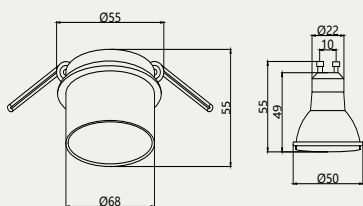

RASTA

Экономичное решение для ценителей простоты и эстетики – серия врезных светильников Rasta под лампу GU10, которую можно менять. Изысканное сочетание цветов - черный с золотом и белый с серебром. В комплекте к светильнику идет патрон.

02
3062-1C

1xGU10LEDx10W,
IP20, excluded
metal

белый и серебро