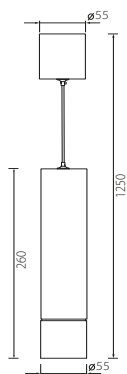

1xLEDx5W, 400LM,
4000K, included
metal, acryl

черный и золото

1xLEDx5W, 400LM,
4000K, included
metal, acryl

белый и золото

Pendenti

01

02

02

02
2015-1P

1xG9LEDx5W, 400LM,
3000K, included
metal, wood, acryl

черный и дерево
 прозрачный акрил

01
2014-1P

1xG9LEDx5W, 400LM,
3000K, included
metal, wood, acryl

белый и дерево

прозрачный акрил Collection