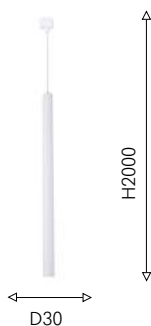

01

4160-1P

LED×7W, 42V, 3000-6000K, 260LM, 15°, included IP20 metal, plastic

● черный ○ белый

● белое стекло
● белый акрил