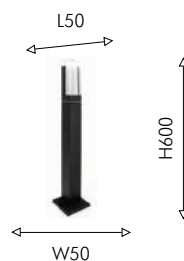

01

2861-1W

① 1×LED×7W, 560LM, 3000K,
IP54, included
metal, glass

● черный

Favourite

02

02

2861-1F

① 1×LED×7W, 560LM, 3000K,
IP54, included
metal, glass

● прозрачное стекло