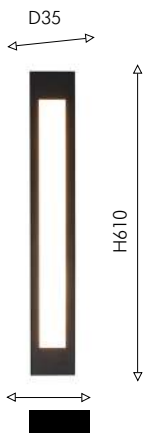

05
4068-2W

- ⊕ 1×LED×3W,
- ⊕ 1×LED×5W, 640LM, 4000K, included, switch, USB metal, acryl

● черный ● белый акрил

Twin

Collection

MERIDIEM

Архитектурный накладной светильник Meridiem прост и лаконичен в своем дизайне. Каркас черного цвета с рассеивателем из белого акрила. Возможность вертикального и горизонтального монтажа.