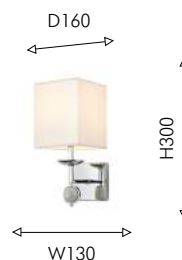

04
2821-1W

Ⓛ 1×E14×40W, excluded metal, fabric, marble