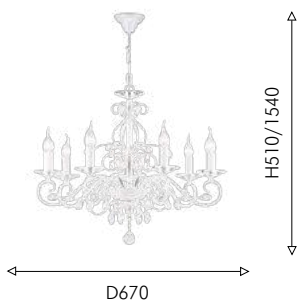

LANTA

Коллекция Lanta выполнена в стиле современной флористики — это воздушный и витиеватый дизайн с плавными линиями ветвей-рожек и декором из хрусталя. Каркас светильников окрашен в белый матовый цвет, в декоре используются хрустальные блюдца и кристаллы миндалевидной формы.

DECOR

01

01
1733-7P

Ⓢ 7×E14×40W, excluded metal, crystal