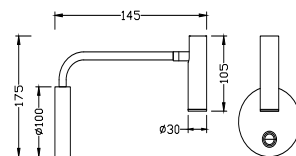

02
2228-1W

1xLEDx7W, 560LM, 4000K, included, switch metal

03
2229-1W

1xLEDx7W, 560LM, 4000K, included, switch metal

MURUM

Узкоспециализированные настенные светильники Murum с модулем LED обладают плафонами с поворотным механизмом или гибким каркасом для направленного освещения. Немаловажным является выключатель, расположенный на основании каркаса. Светильники обладают миниатюрным размером.