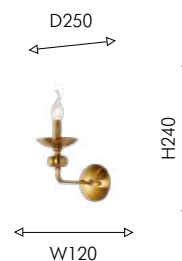

03
2678-1W

Ⓢ 1×E14×40W, excluded metal, crystal

бронза

прозрачный хрусталь

Favourite

2024

Classic

MEDEA