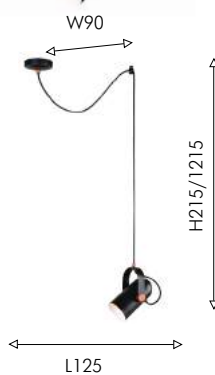

02
2007-1P

Ⓢ 1×E14×40W, excluded metal, glass