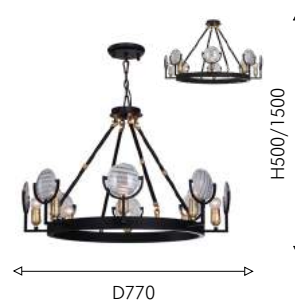

02
1721-8PC

⊕ 8×E27×40W, excluded metal, glass

черный

золото