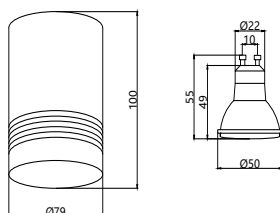

01

3063-1C

⌚ 1×GU10LED×10W,
IP20, excluded
metal