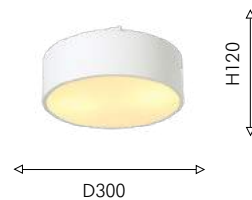

03
1515-2C

Ⓢ 2×E27CFL×25W,
excluded
metal, acryl

○ белый

● белый акрил