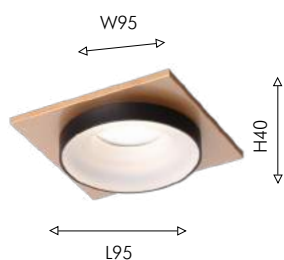

01
2887-1C

1xGU10LEDx7W,
excluded
metal, acryl

● золото