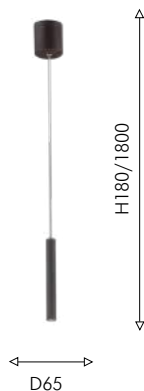

01

2121-1P

1xLEDx1W, 240LM, 3000K, included metal

02

2121-1W

1xLEDx1W, 240LM, 3000K, included, switch metal

03

2122-1P

1xLEDx3W, 155LM, 3000K, included metal

черный

хром

белый