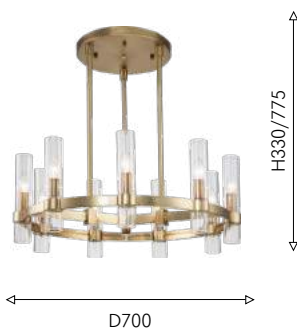

02
2970-9P

Ⓢ 9×E14×40W,
excluded
metal, glass