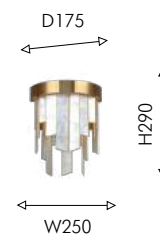

03
4199-2W

ⓘ 2×E14×40W, excluded metal, glass

латунь

Favourite

перламутр
в латунной оправе