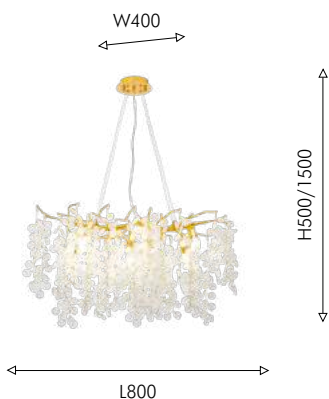

PARRA

NEW

DECOR

Светильники, стилизованные под ветви деревьев, становятся особенно актуальными в этом сезоне. В нашей коллекции мы представили две люстры овальной формы, что тоже является модным трендом. Каркас светильников покрыт золотом гальваническим способом. Подвески представляют собой нанизанные на тонкие проволочки круглые стекла белого и прозрачного цвета, напоминая свисающие соцветия экзотических растений.

02
4161-6P

Ⓢ 12×E14×40W,
excluded
metal, glass

Ⓢ 6×E14×40W,
excluded
metal, glass

Ⓢ 3×E14×40W,
excluded
metal, glass

гальваническое золото

прозрачное стекло

белое матовое стекло

Favourite

2024