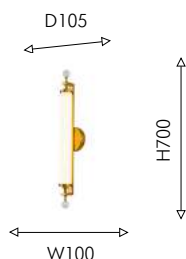

PLUNGER

02

3012-2W

LED×38W, 4800LM, 3000K,
included
metal, marble, glass