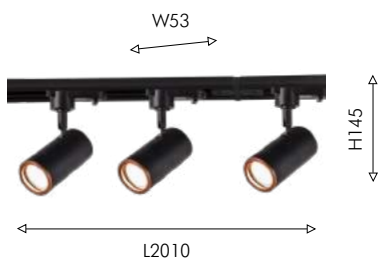

Комплект трековой системы освещения включает:

три светильника,
трек, состоящий из двух частей
шинопровода (2×1 м),
сетевой коннектор

01
4022-3U

3×GU10LED×10W,
IP20, excluded
metal, acryl

02
4023-3U

3×GU10LED×10W,
IP20, excluded
metal, acryl