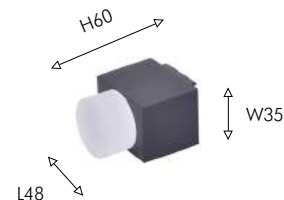

03
4153-1U

LED×4W, 42V, 3000-6000K, 250LM, 80°, included IP20
metal, plastic