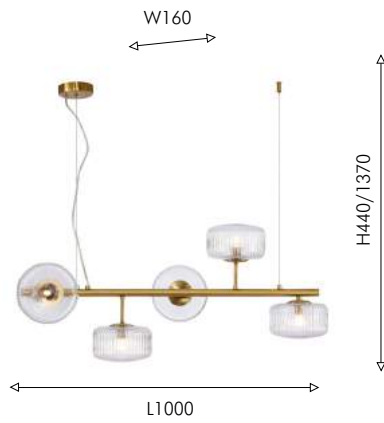

Ⓜ 1×G9×28W, excluded metal, glass

05
4051-5P

Ⓜ 5×G9×28W, excluded metal, glass

Modern

TROMPA

NEW

200

Стильные светильники Trompa станут замечательным дополнением к любому интерьеру, благодаря своему современному дизайну они легко сочетаются с различными стилями. Стеклоплафоны Trompa имеют рифленую поверхность, которая создает особый эффект рассеивания света, придавая помещению дополнительный шарм и уют. Конструкция подвесной люстры Trompa позволяет закрепить её как в горизонтальном, так и в вертикальном положении, добавляя вариативности её использования.