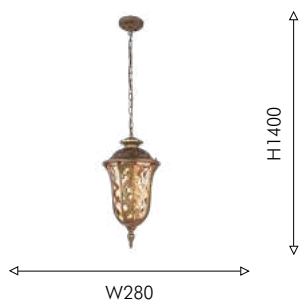

01
1495-1P

① 1×E27×60W, IP44, excluded metal, glass