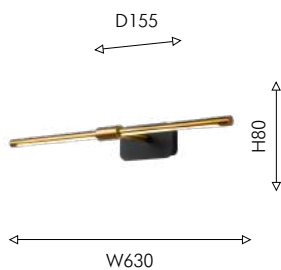

02

01
4016-2W

LED×10W, 3000K,
750LM, IP20, included
metal