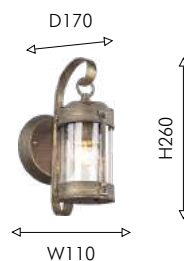

02

1497-1W

① 1×E27×60W, IP44, excluded
metal, glass