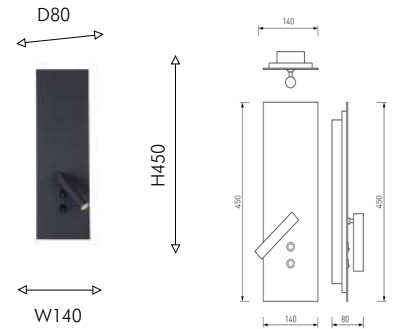

02

2412-2W

⊕ 1×LED×2W+
⊕ 1×LED×16W, 1440LM, 4000K, included, switch metal