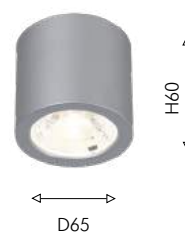

① 1×LED×7W, 560LM,
4000K, included
metal, acryl

● античная латунь

02
2807-1C

① 1×LED×7W, 560LM,
4000K, included
metal, acryl

● матовое золото

03
2808-1C

① 1×LED×7W, 560LM,
4000K, included
metal, acryl

● серебро