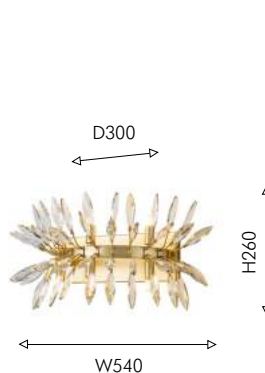

02
4058-8P

Ⓜ 8×G9×25W, excluded metal, crystal

03
4058-6W

Ⓜ 6×G9×25W, excluded metal, crystal

золото

прозрачный хрусталь

Favourite

2024