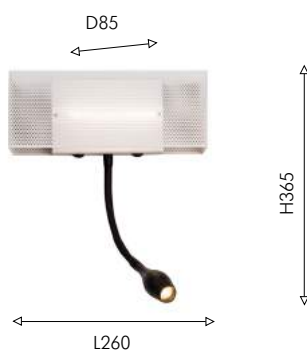

TWIN

Каркас настенного светильника из коллекции Twin выполнен в белом цвете. Прямоугольный металлический плафон с мелкой перфорацией создает мягкое рассеивающее освещение. На контрасте выступает поворотный спот LED черного цвета с источником направленного света.

NEW

2 SOURCES OF LIGHT

SWITCH

ROTATION

142

03
4066-2W

- 1xLEDx3W,
- 1xLEDx6W, 720LM, 4000K, included, switch metal, acryl

белый   черный

Favourite

2024