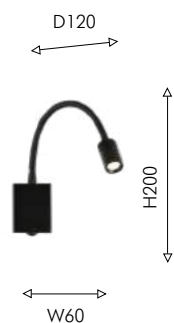

01
1957-1W

1xLEDx3W, 240LM, 3000K, included, switch metal, silicone