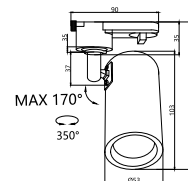

01
4022-3U

3×GU10LED×10W,
IP20, excluded
metal, acryl