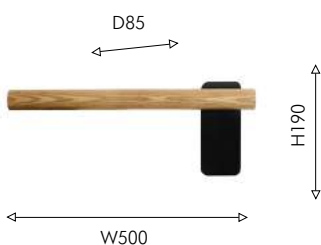

02

2988-1W

1xLEDx9W, 720LM,
3000K, included
metal, wood

матовый черный   дерево