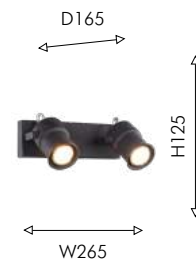

03
2026-2W

2xGU10LEDx5W, 560LM,
3000K, included
metal

черный

Favourite