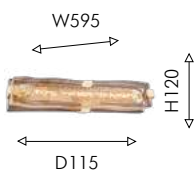

01

2084-1W

1xLEDx14,4W, 300LM,
3000K, included
metal, glass

золото