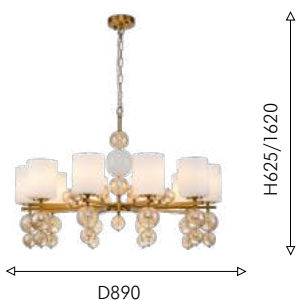

BIG
SIZE

DECOR

362

01

03

01
2998-10P

Ⓢ 10×E14×40W, excluded metal, glass

02
2998-7P