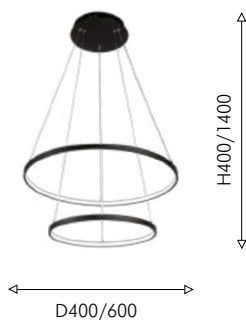

Кольца можно устанавливать параллельно друг другу или под разным углом, создавая свою собственную композицию и меняя ее при желании.

03

04

1764-4P

LED×22W, 990LM,
4000K, included
metal, acryl

01

1764-18P

LED×95W, 4410LM,
4000K, included
metal, acryl