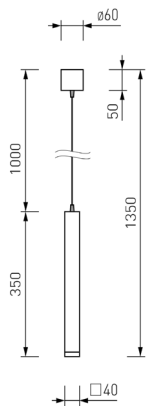

SOMNIUM

Изящная коллекция Somnium выполнена в виде тонких удлиненных плафонов в металлическом корпусе с источником света LED, направленным вниз. Длина плафона составляет 65мм, 4 цвета на выбор. Подвесы декорированы акриловым рассеивателем, который защищает глаза от яркого потока света.

01

01
2239-1P

1xLEDx7W, 560LM,
4000K, included
metal

05