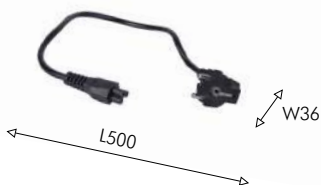

01

1001-SB-050

IP20
plastic

02

1001-SB-180

IP20
plastic

03

1001-SW-180

IP20
plastic

черный

белый

Favourite

2024