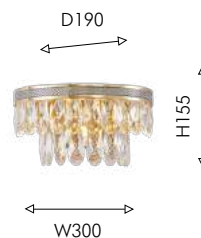

04
4207-2W

- Ⓜ 1×G9×40W, excluded, LED×3W, included metal, crystal

02
4207-8P

- Ⓜ LED×43W, 4300LM, 3000K, included metal, crystal

03
4207-6P

- Ⓜ LED×31W, 3100LM, 3000K, included metal, crystal

прозрачный хрусталь