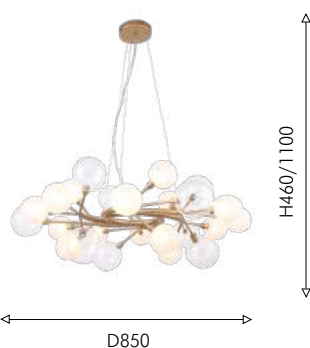

03
2515-15P

⌚ 15×G9×40W,
excluded
metal, glass