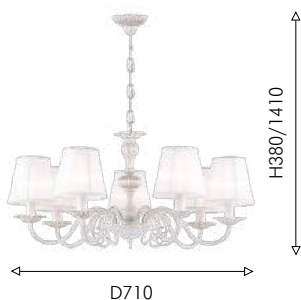

MALTA

Коллекция Malta является представителем стиля Прованс. Это стиль уюта, слегка обветшалой деревенской классики, которая с технической точки зрения проявляется в патинировании металла, использовании тканевых абажуров и небольших элементов флористики. В данном случае каркас светильников окрашен в белый цвет и патинирован золотом, абажуры обтянуты белой органзой.

DECOR

01

01
1730-7P

Ⓢ 7×E14×40W, excluded metal, fabric