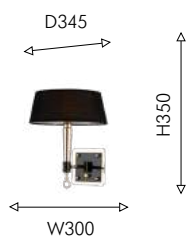

LORD

Lord — коллекция настенных светильников в стиле ар-деко. На выбор два цветовых решения — черный с золотом и белый с хромом. Светильники оснащены диммером, что позволяет регулировать мощность светового потока. Такие светильники незаменимы в оформлении кабинетов, гостиных и в прикроватной зоне спальни.

DECOR

DIMMER

449

Classic

01