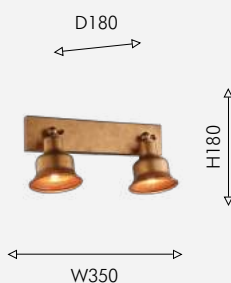

02

01

Ambient

01
2024-1W

Ⓛ 1×E27×60W,
excluded
metal

● античная бронза

Favourite

02
2024-2W