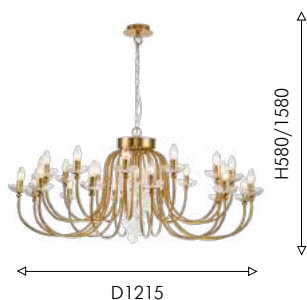

01

2871-25P

Ⓢ 25×E14×40W, excluded metal, glass