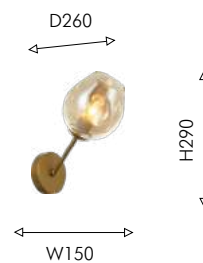

03
2360-1W

Ⓢ 1×E27×40W, excluded metal, glass

золото

стекло янтарного цвета

KERNEL

Kernel по задумке дизайнера – это стилизация природного явления: светильники напоминают жемчужину в раковине. Золотой цвет каркаса подчеркивает яркость белых выдувных плафонов.