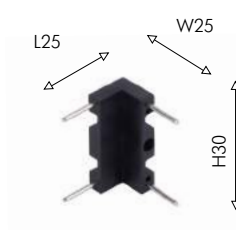

03
1006-CB-025

IP20
metal, plastic