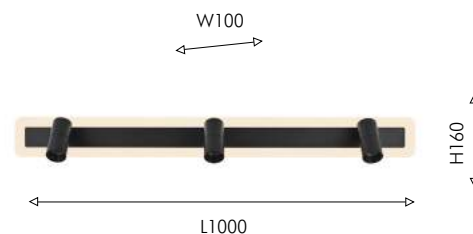

01
4079-2C

LED×45W, 1500-300LM,
3000-6000K,
included, remote control
metal, acryl

● черный

02
4079-3C

LED×60W, 2200-4200LM,
3000-6000K,
included, remote control
metal, acryl

● белый акрил