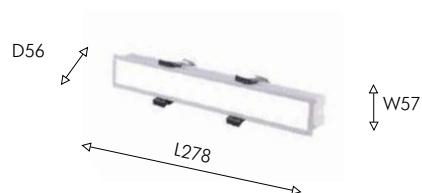

APLOT

Встраиваемые линейные светильники Applot представлены в двух размерах и двух цветах на выбор. Такие светильники дают яркий ровный свет, а акриловый рассеиватель защищает глаза. Сочетая несколько светильников, можно создавать разнообразные световые инсталляции без использования дорогостоящих трековых систем. Угол рассеивания – 120°.

NEW

MINIMAL DESIGN

108

04

01

03

4113-1C

LED×10W, 650LM, 4000K, included metal, acryl

01

4112-1C

LED×10W, 450LM, 4000K, included metal, acryl

02

4112-2C

LED×25W, 1000LM, 4000K, included metal, acryl

04

4113-2C

LED×10W, 1500LM, 4000K, included metal, acryl

черный

белый акрил

белый

Favourite

2024