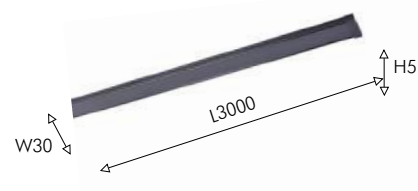

04

1002-TB-300

IP20
metal, plastic