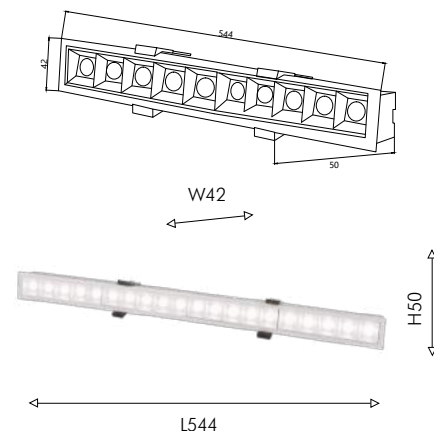

107

Techno Led

Врезные линейные светильники Roshni представлены в двух размерах. Каркас черного или белого цвета с сотовой структурой LED модулей. Такие светильники являются альтернативой трековым системам, однако значительно проще в использовании, так как нет необходимости устанавливать треки, достаточно сделать отверстие в потолке конкретно под этот светильник. Возможность составления световой комбинации из нескольких светильников. Крепится на пружину.