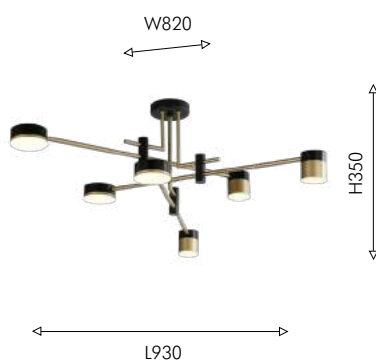

02
4013-6P

6xLEDx6W, 2880LM,
4000K, included
metal

2xLEDx6W, 960LM,
4000K, included
metal

матовый черный

золото