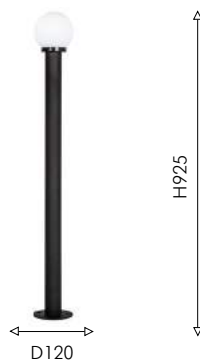

H925

D120

02

4069-1F

① 1×E14LED×5W,
IP44, excluded
metal, acryl

● черный

● белый акрил

Favourite

2024