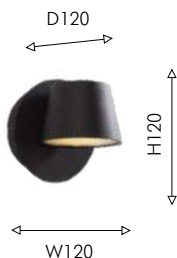

DECKEL

Настенные светильники Deckel выполнены из белого или черного металла и могут быть использованы для дополнительного освещения спальни, гостиной, прихожей или кабинета. Лучше всего эта модель подчеркивает интерьер, оформленный в стиле модерн.

02

02

1854-1W

1xLEDx6W, 480 LM, 3000K, included metal

● черный