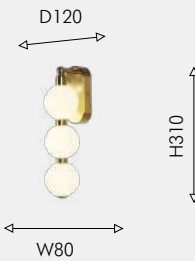

04
4014-1W

LED×7W, 560LM,
4000K, included
metal, acryl