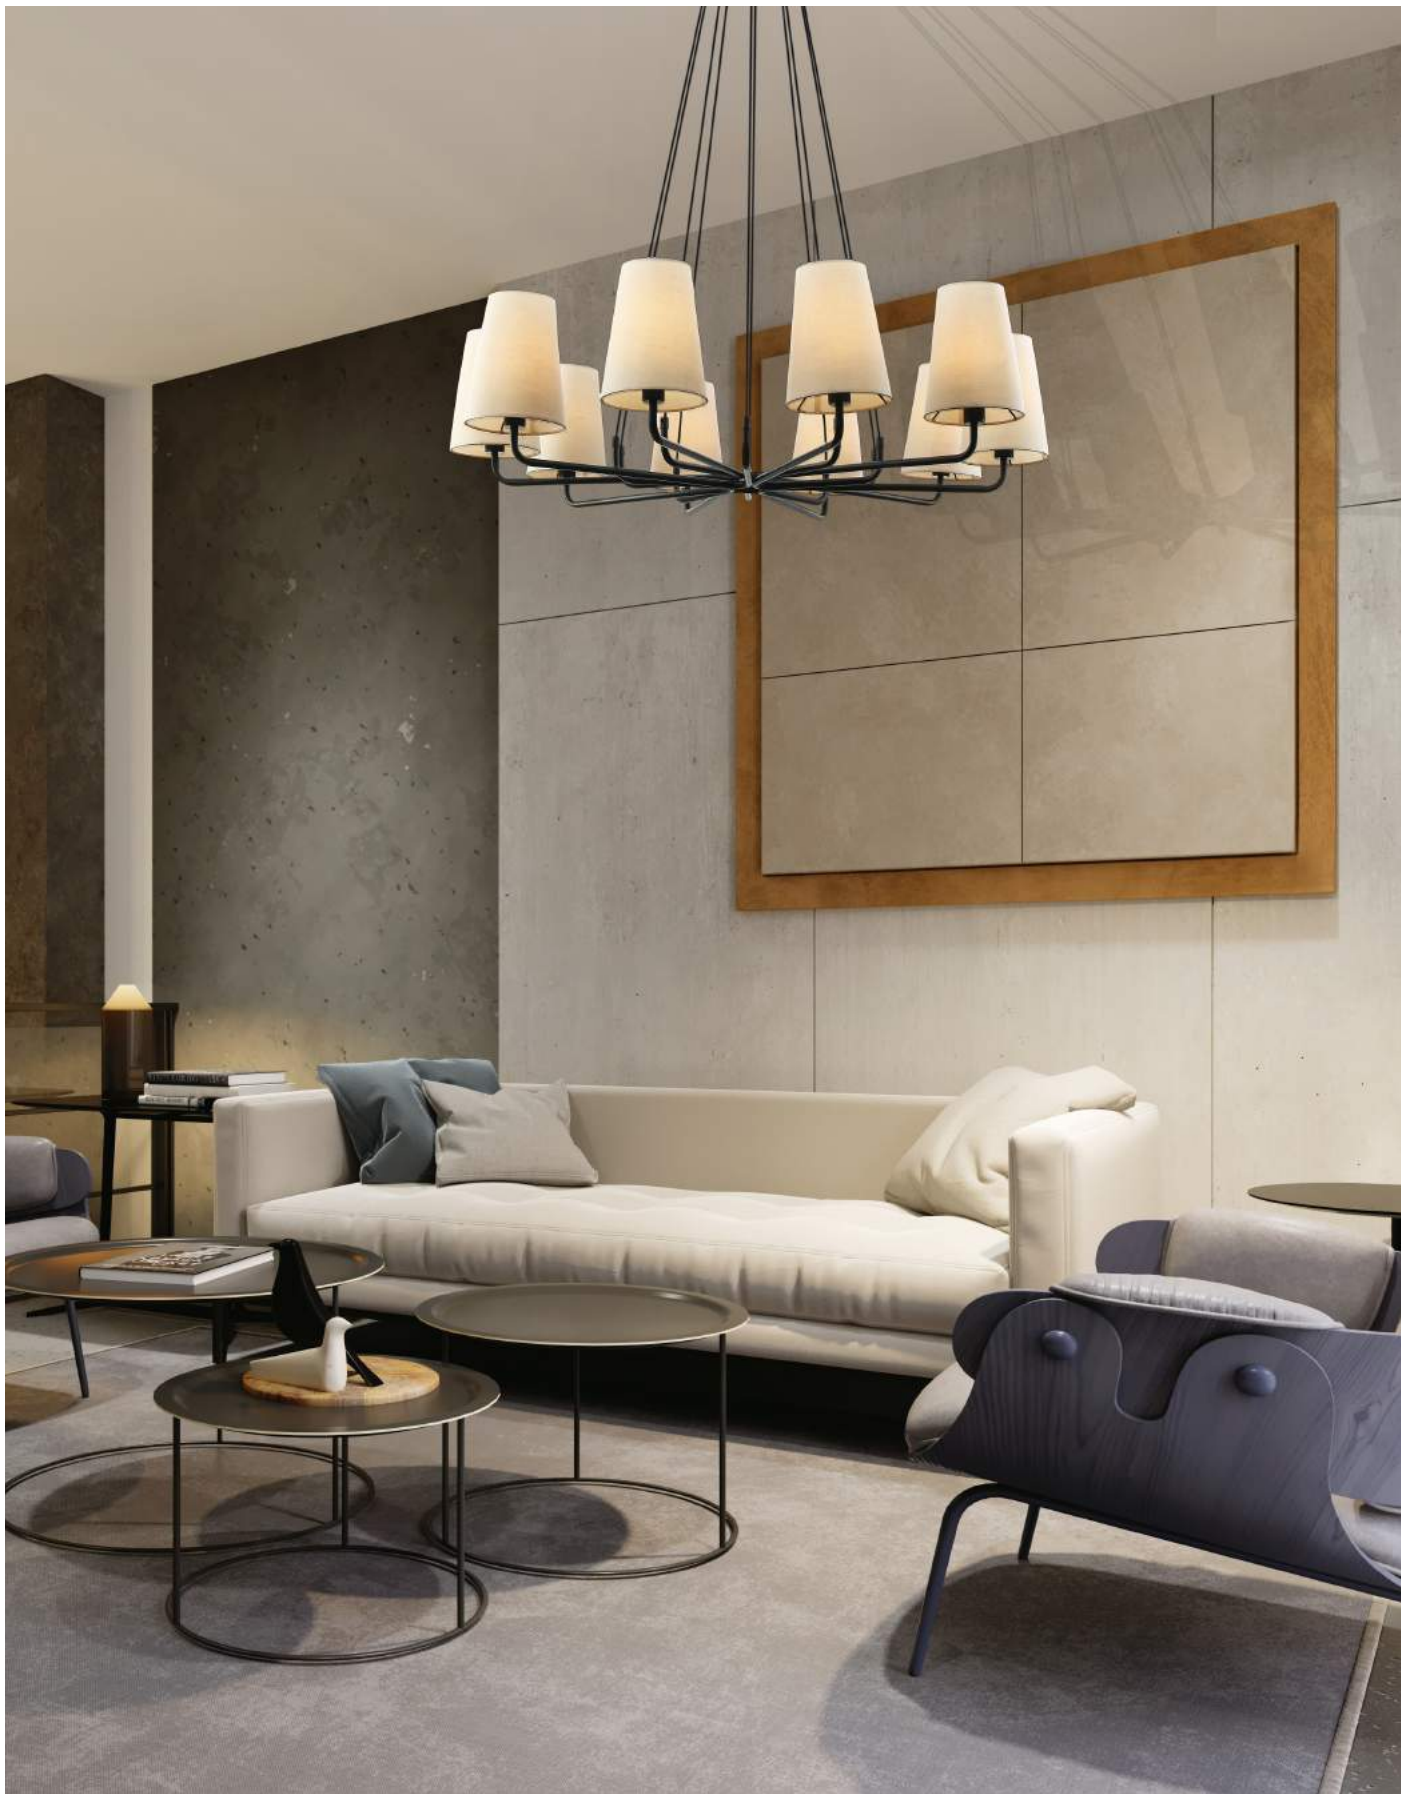

черный

бежевая ткань

Modern

AMPOLLA

BIG
SIZE

MINIMAL
DESIGN

Коллекция Ampolla – светильник-паук, светильники из серии «Крепи, где хочешь». Плафоны черного цвета, декорированные элементами розового золота на шнурах не только стильно выглядят, они ещё и весьма практичны. Подобные источники света абсолютно мобильны. А это значит, что не нужно переключать проводку каждый раз при перестановке мебели. Достаточно просто перевесить шнуры, и обновлённый световой дизайн интерьера готов. Кроме того, сами плафоны также поворотные.