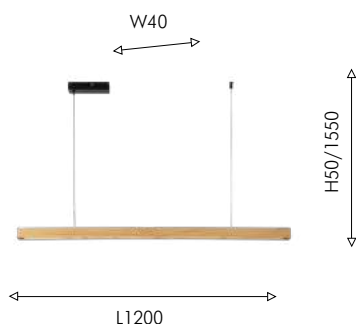

TIMBER

Коллекция Timber в современном стиле выполнена из натурального дерева в его природном цвете. Удлиненный каркас светильников снабжен источником света LED, который скрыт за белым акриловым рассеивателем. Сочетание лаконичности и природных материалов.

NEW

DECOR

160

01

01
4188-1P

Ⓜ LED×23W, 1840LM,
4000K, included
metal, wood, acryl

черный

дерево

02