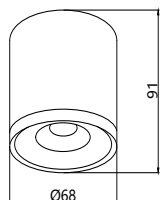

PRAKASH

IP20

MINIMAL
DESIGN

99

Techno Led

Накладные светильники Prakash разного диаметра. Каркас сочетает два цвета - матового белого с золотом или матового черного с золотом. Декоративный элемент в виде золотого кольца. Различные варианты дизайна и разные источники освещения.

04

01

04

3086-2C

LED×10W, 800LM, 4000K,
IP20, included
metal

01

3085-1C

LED×6W, 500LM, 4000K,
IP20, included
metal

02

3085-2C

LED×10W, 850LM, 4000K,
IP20, included
metal

03

3086-1C

LED×6W, 460LM, 4000K,
IP20, included
metal

○ матовый белый

● золото

● матовый черный

Favourite

2024