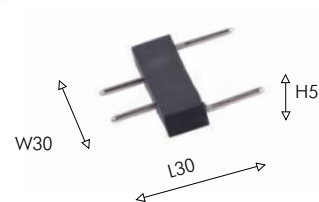

03
1005-CB-030

IP20
metal, plastic