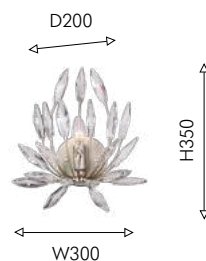

02
1932-1W

ⓘ 1×E14×40W, excluded
metal, crystal

● прозрачный хрусталь

2024