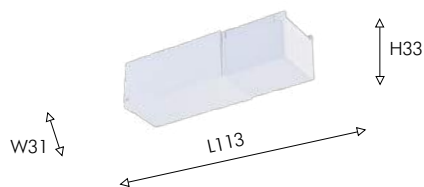

01
1007-CW-033

42V, IP20
plastic