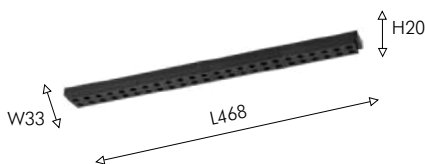

02

4139-2C

- LED×18W, 42V, 3000-6000K, 1400LM, 30°, included IP20 metal, plastic

белый акрил