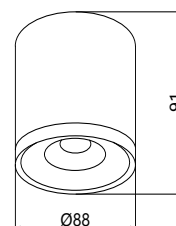

IP20

MINIMAL
DESIGN

99

Techno Led

Накладные светильники Prakash разного диаметра. Каркас сочетает два цвета - матового белого с золотом или матового черного с золотом. Декоративный элемент в виде золотого кольца. Различные варианты дизайна и разные источники освещения.