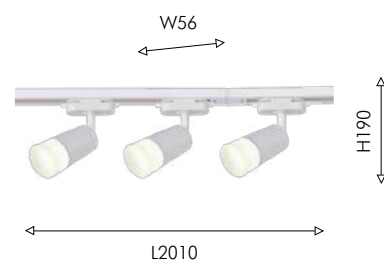

02
4028-3U

Ⓜ 3×LED×7W, 350LM, 4000K,
IP20, included
metal, acryl

○ белый

● белый акрил

● черный