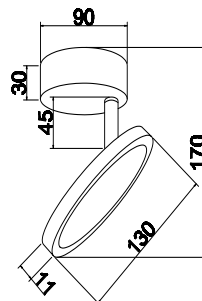

FLACH

Настенно-потолочные светильники Flach обладают плоским ультратонким плафоном, в который встроен модуль LED. Благодаря поворотному механизму направление потока света можно изменять.

NEW

84