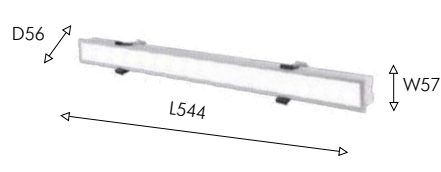

04

4113-2C

LED×10W, 1500LM, 4000K, included metal, acryl

черный

белый акрил

белый

Favourite

2024