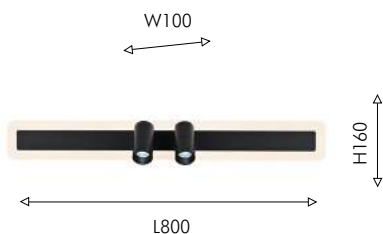

01
4079-2C

LED×45W, 1500-300LM,
3000-6000K,
included, remote control
metal, acryl

● черный

02
4079-3C

LED×60W, 2200-4200LM,
3000-6000K,
included, remote control
metal, acryl

● белый акрил