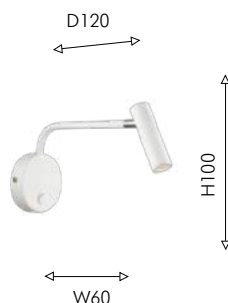

02
2228-1W

1xLEDx7W, 560LM, 4000K, included, switch metal

03
2229-1W

1xLEDx7W, 560LM, 4000K, included, switch metal

MURUM

Узкоспециализированные настенные светильники Murum с модулем LED обладают плафонами с поворотным механизмом или гибким каркасом для направленного освещения. Немаловажным является выключатель, расположенный на основании каркаса. Светильники обладают миниатюрным размером.