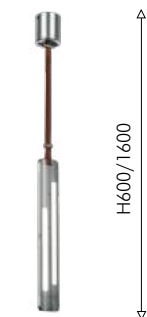

W10

H600/1600

L65

01

4218-1P

LED×17W,
1040LM, 3000K
metal, acryl

W10