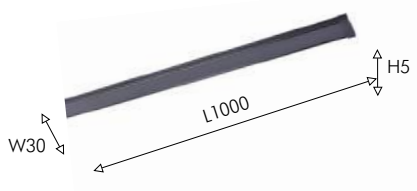

UNICA

ТРЕКОВАЯ СИСТЕМА

Сверхтонкая 5мм

Магнитная

Накладная

NEW

tuya®

REMOTE CONTROL

DIY

IP20

06

1002-TB-100

IP20
metal, plastic