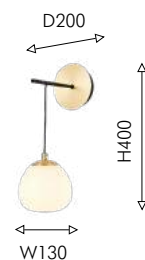

03

3047-1W

Ⓜ 1×G9×28W,
excluded
metal, glass