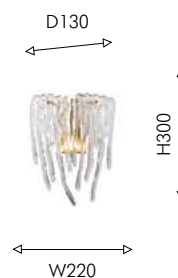

03
2764-1W

Ⓢ 1×E14×40W,
excluded
metal, glass

латунь

Favourite

прозрачное стекло

Collection