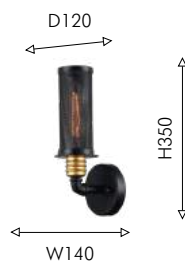

02
1788-1W

① 1×E27×60W, excluded metal

● черный

● латунь

Favourite

2024