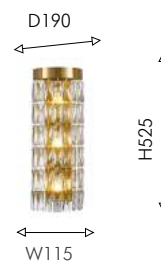

03
4090-3W

Ⓜ 3×E14×40W, excluded metal, crystal

золото