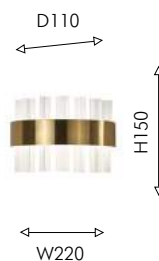

03
4012-1W

- Ⓜ LED×40W+
- Ⓜ LED×20W, 4800LM, 3000-6000K, Included, remote control metal, glass

- Ⓜ LED×63W, 5040LM, 4000K, Included metal, glass

- Ⓜ LED×12W, 960LM, 4000K, Included metal, glass

гальваническое золото

прозрачное стекло

Favourite