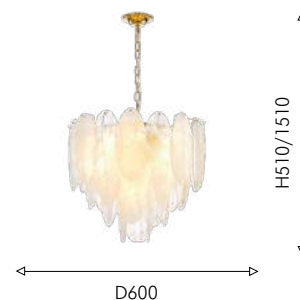

02
2983-13P

Ⓢ 13×E14×40W, excluded metal, glass

золото

прозрачное стекло

Favourite

2024