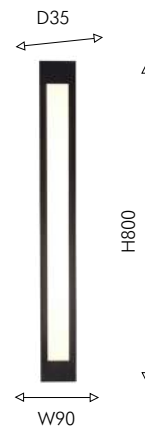

02
4004-2W

④ 2×LED×8.4W,
1512LM, 3000K,
included
metal, acryl

● белый акрил