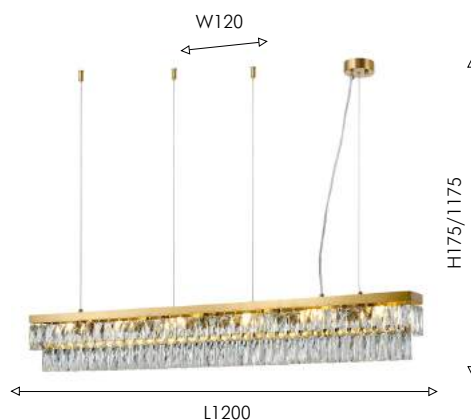

02
4090-6P

Ⓜ 6×E14×40W, excluded metal, crystal

Ⓜ 3×E14×40W, excluded metal, crystal

золото

прозрачный хрусталь