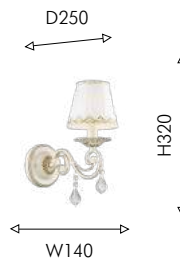

MUSA

Светильники коллекции Musa относятся к стилю Прованс. Каркас окрашен в цвет слоновой кости с золотой патиной выпуклых элементов. Абажуры из белой ткани украшены тесьмой с золотым узором. Рожки декорированы хрустальными подвесками высшего качества.

DECOR

01