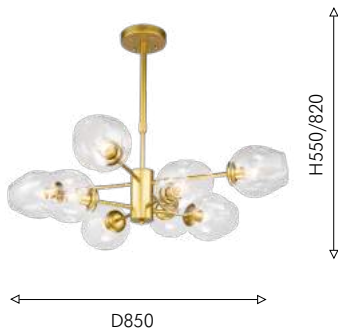

RECENS

BIG
SIZE

MINIMAL
DESIGN

245

Recens – стиль урбанистической флористики. Форма выдувных плафонов и металлический каркас этих светильников напоминают растительные формы – бутоны, соцветия, ветви. Растения-роботы – стиль современного города. Сочетание каркасов в цвете латуни или черном цвете с прозрачным стеклом – тренд этого сезона.

Modern

01

01

2625-8P

ⓘ 8×E27×40W, excluded
metal, glass

золото

прозрачное стекло

черный

Favourite