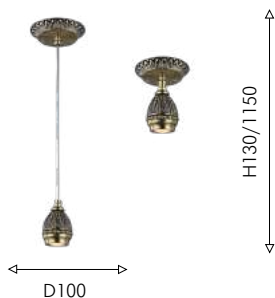

вариант монтажа

01
1584-1P

1×GU10LED×5W, 250LM, 3000K, included metal