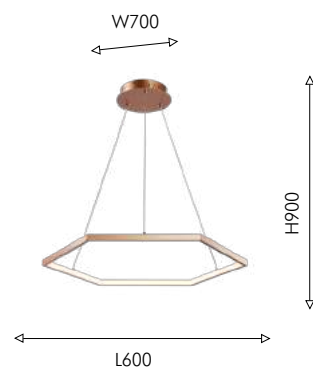

02

2103-6P

- 1xLEDx40W, 3520LM, 3000K, included, metal, acryl

● белый акрил

Favourite

Modern

2024