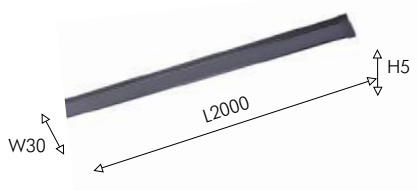

05

1002-TB-200

IP20
metal, plastic