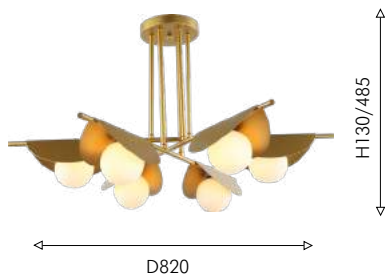

01
2366-6P

Ⓜ 6×G9×25W,
excluded
metal, glass

● матовое золото

Favourite