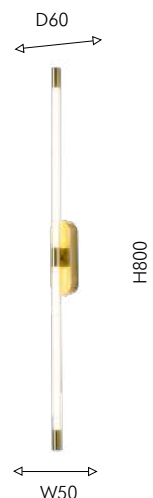

02

4049-2W

LED×14W, 5940LM,
3000K, included
metal, acryl

белый акрил

2024