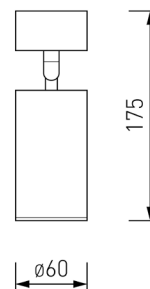

ANGULARIS

MINIMAL
DESIGN

110

Angularis – это коллекция современных накладных и врезных светильников в стиле Techno-Led. Семейство включает в себя несколько цветовых решений, что позволяет выбрать наиболее подходящий вариант для вашего дома или офиса. Поворотные плафоны позволяют создавать направленный свет для освещения функциональных зон, а также создавать интересные световые акценты.

05
2805-1U

1xGU10x35W,
excluded
metal

черный