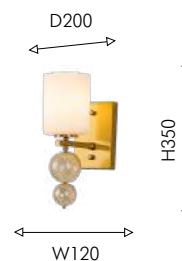

03
2998-1W

Ⓢ 1×E14×40W, excluded metal, glass

латунь