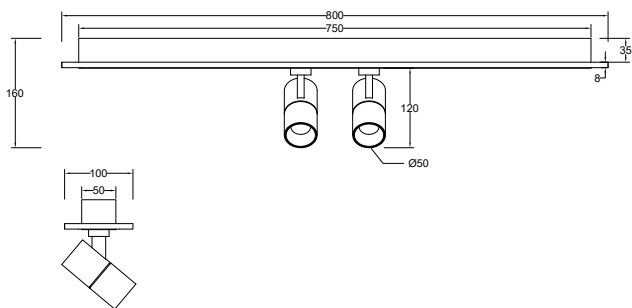

SEMITA

Коллекция Semita – это универсальный подход к освещению. Два источника света – LED по периметру каркаса и поворотные споты, возможность использовать светильники как потолочные или как настенные. Пульт управления цветом и мощностью света в комплекте.

NEW

2 SOURCES OF LIGHT

REMOTE CONTROL

BIG SIZE

ROTATION

01

02