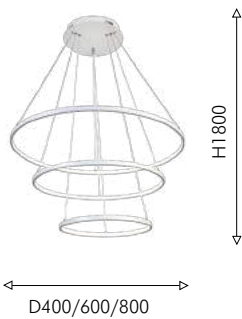

01
1765-18P

LED×95W, 4410LM,
4000K, included
metal, acryl