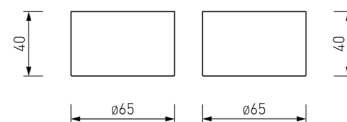

● матовый черный

Favourite

2024

DEORSUM

MINIMAL
DESIGN

100

Лаконичный дизайн накладных светильников Deorsum выполнен в стиле Techno-Led, который отлично сочетается с современными интерьерами. Коллекция представлена в четырех цветовых вариантах и двух размерах, чтобы соответствовать любым потребностям.