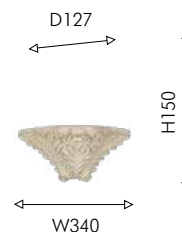

CORNISA

DECOR

447

Настенные светильники Cornisa и Pintura выполняют в первую очередь функцию архитектурного освещения. Они не являются основным источником света, а делают акцент на каком-либо участке интерьера.

Светильник Cornisa окрашен в белый цвет с золотой патиной.

Светильник Pintura имеет естественный белый цвет гипса, но при необходимости его можно покрасить в нужный вам цвет.

01

01

1324-1W

⌚ 1×E14×40W, excluded gypsum

слоновая кость с золочением