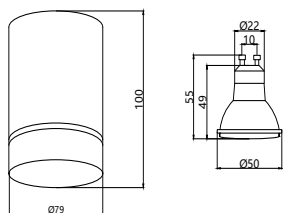

01

3063-1C

⌚ 1×GU10LED×10W,
IP20, excluded
metal