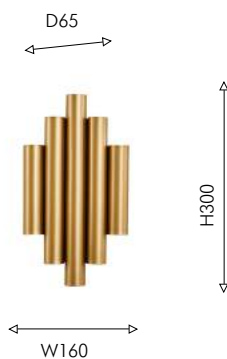

02
4125-2W

Ⓜ 2×LED×9W, 1700LM,
4000K, included
metal

03