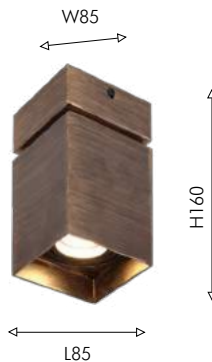

W85

H160

L85

04
2794-1U

1xLEDx7W, 560LM,
4000K, included
metal