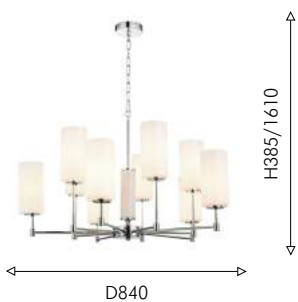

04
2814-10P

Ⓢ 10×E14×40W, excluded metal, glass, marble

Ⓢ 6×E14×40W, excluded metal, glass, marble

Ⓢ 1×E14×40W, excluded metal, glass

хром

белое матовое стекло

белый мрамор