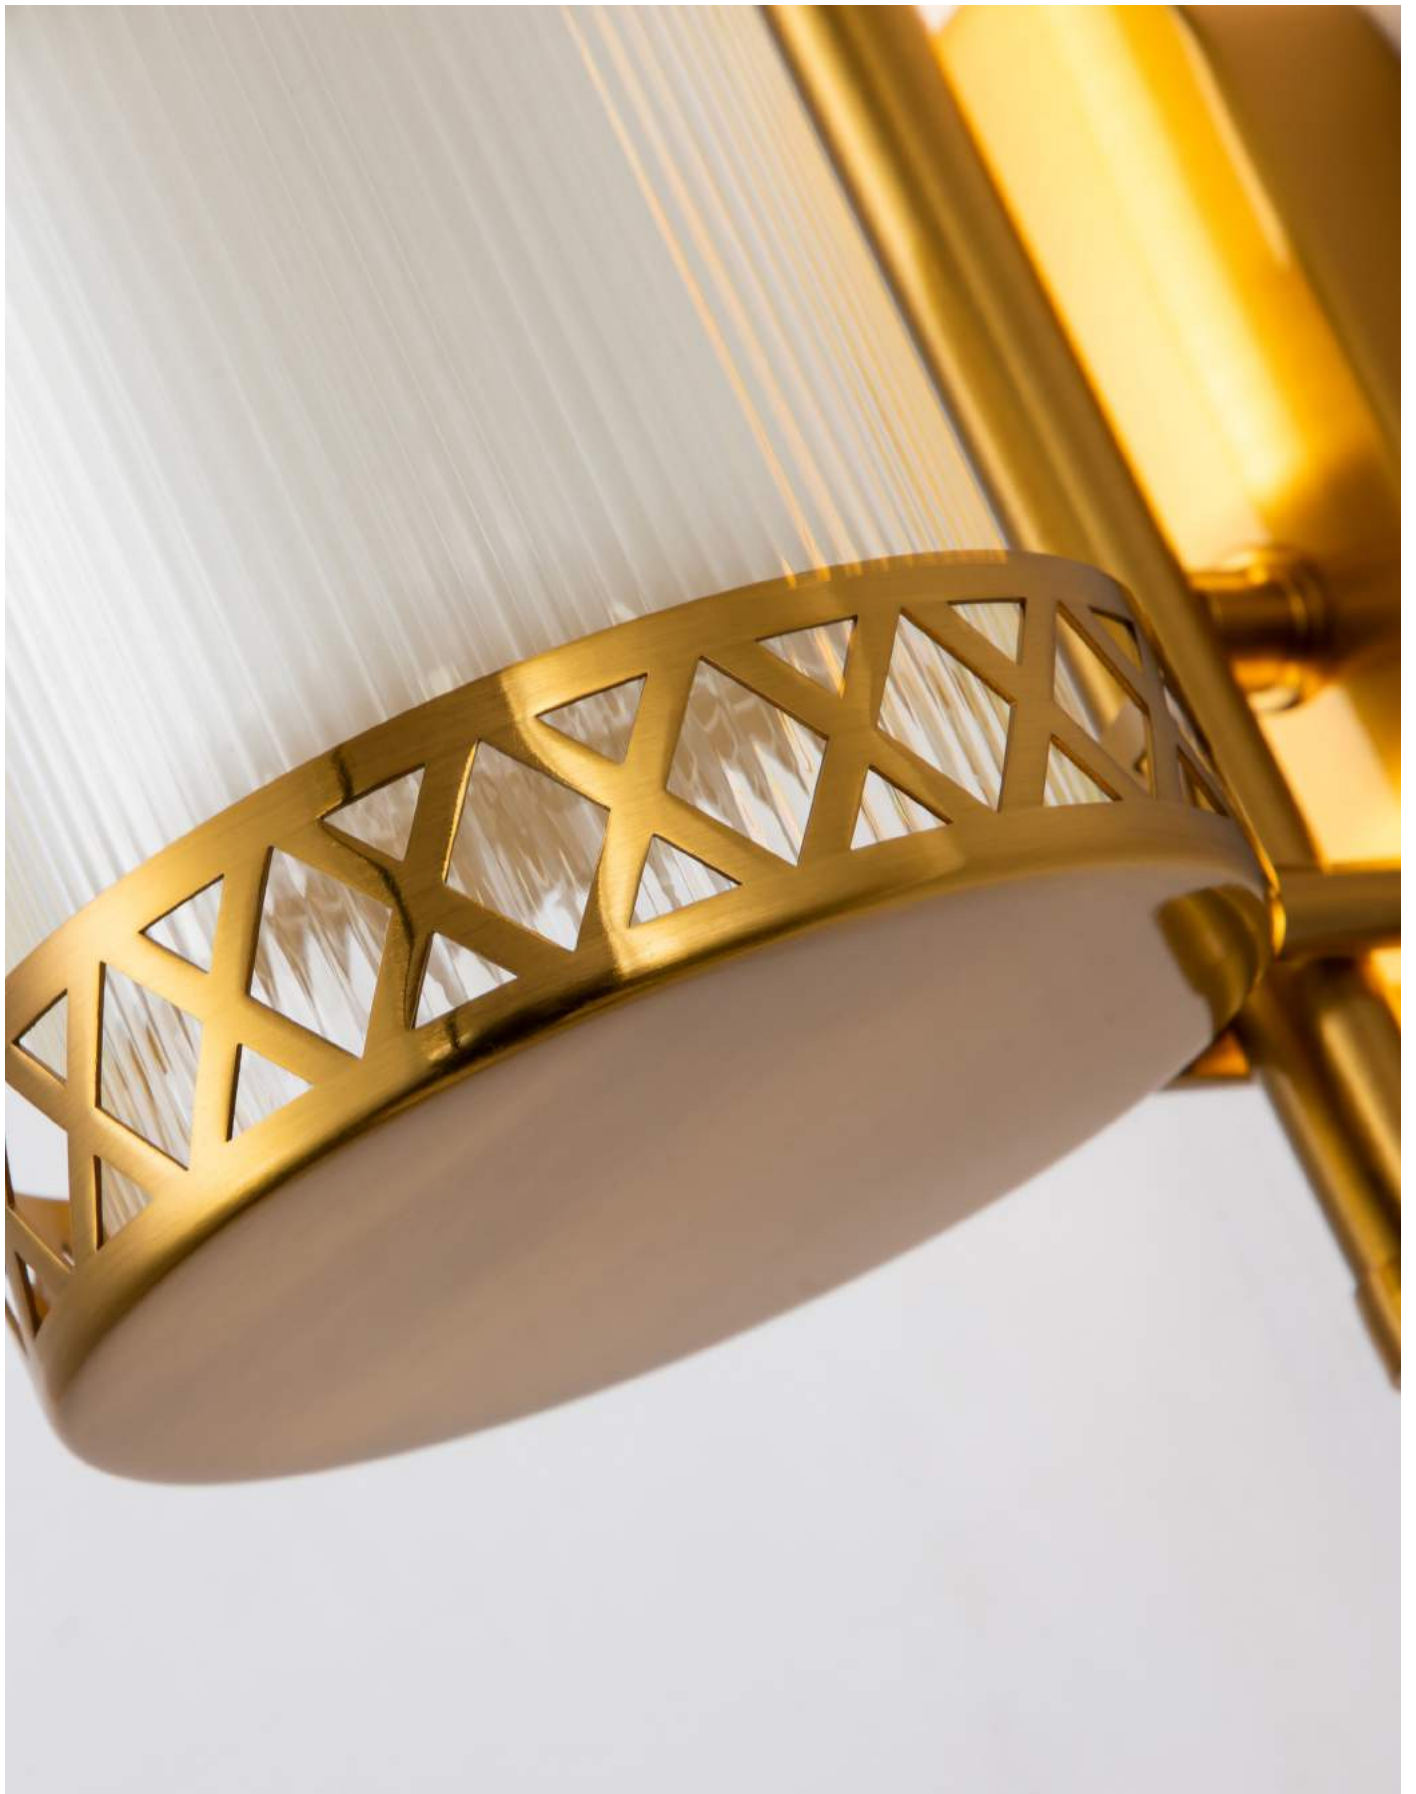

белый акрил

Modern

Greenery

WAND

NEW

Настенные светильники Wand представлены в двух цветах – черный и золото. Источник света со встроенной LED-лентой украшен изысканным металлическим каркасом с узорным декором. В коллекции представлены светильники с одним и двумя плафонами.