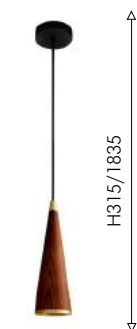

02

H315/1835

D100

01

2830-1P

1xGU10LEDx5W,
excluded
metal, wood

● черный ● дерево