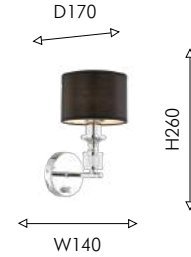

02

вариант монтажа

04
2674-1W

ⓘ 1×E14×40W, excluded,
DIMMER
metal, fabric, glass

04

01
2674-8P

ⓘ 8×E14×40W, excluded
metal, fabric, glass

02
2674-6P