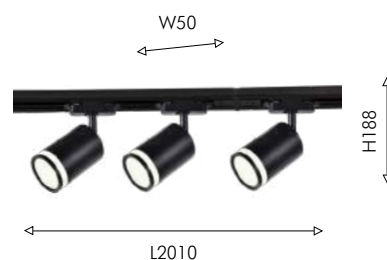

Комплект трековой системы освещения включает:
три светильника,
трек, состоящий из двух частей шинного провода (2×1 м),
сетевой коннектор

01
4029-3U

3×LED×6W, 300LM, 4000K,
IP20, included
metal, acryl

белый