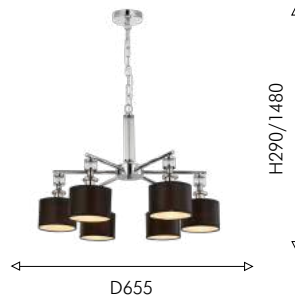

02

вариант монтажа

04
2674-1W

ⓘ 1×E14×40W, excluded,
DIMMER
metal, fabric, glass

04

01
2674-8P

ⓘ 8×E14×40W, excluded
metal, fabric, glass

02
2674-6P