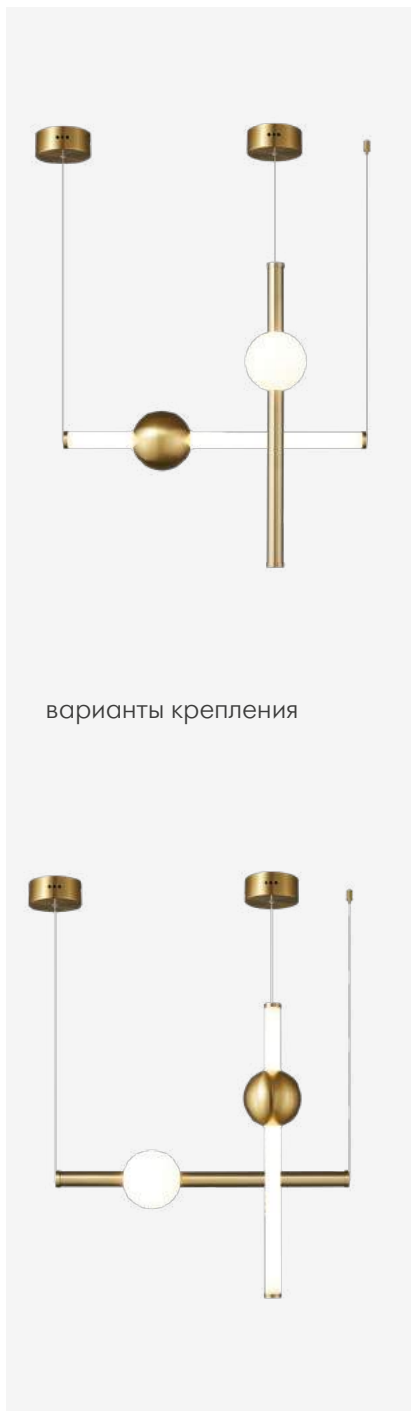

01
2641-1P

Ⓜ 1×LED×7W, 560LM,
3000K, included
metal, glass

варианты крепления

Дизайн интерьера от Анастасии
Валуевой. avalueva.ru

02
2642-1P

Ⓜ 1×LED×19W, 1520LM,
3000K, included
metal, glass

 золотистая бронза