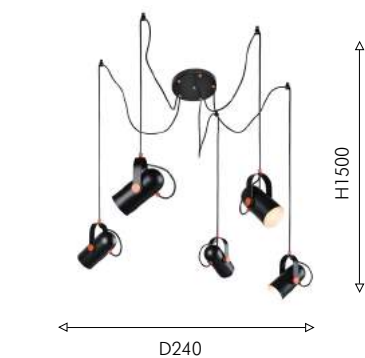

01
2007-5P

Ⓢ 5×E14×40W, excluded metal, glass