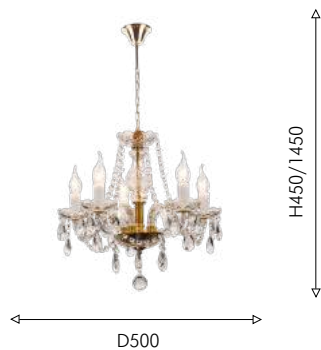

Ⓢ 10×E14×40W, excluded metal, glass, crystal

золото

прозрачное стекло

Favourite

2024

Crystal

04
1735-8P

Ⓢ 8×E14×40W, excluded metal, glass, crystal