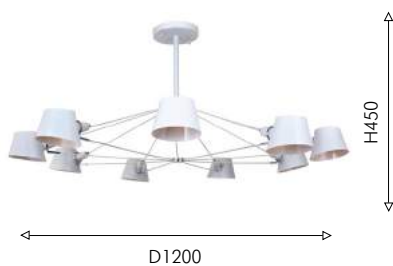

01
1513-9P

Ⓣ 9×E14×40W, excluded metal