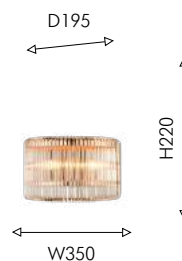

03
2094-2W

Ⓛ 2×E14×40W, excluded metal, glass

золото

прозрачное стекло

Favourite

Classic

2024

LACINESS