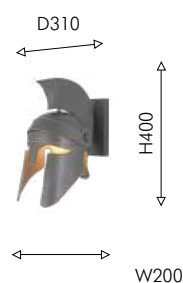

01
2694-1W

1×E27×40W,
excluded
metal

- темно-серый
  и окрашенная бронза