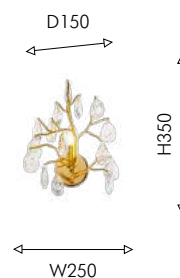

03
4162-1W

Ⓢ 1×E14×40W,
excluded
metal, crystal

гальваническое золото

прозрачный хрусталь

Favourite

2024