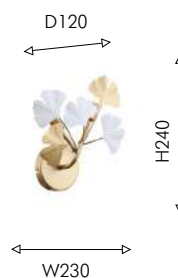

03
4080-2W

⊕ 2×G9×40W,
excluded
metal

матовое золото

белый