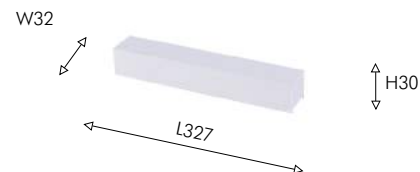

03

04

1000-DW-100

LED×100W, 42V,
Smart, Wi-Fi, Bluetooth
IP20
metal, plastic

01