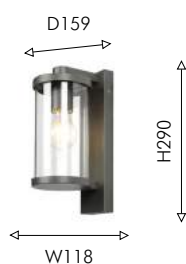

01
3038-1W

① 1×E27×60W, IP44, excluded metal, glass