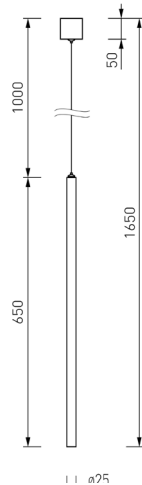

03

черный

перламутровое золото