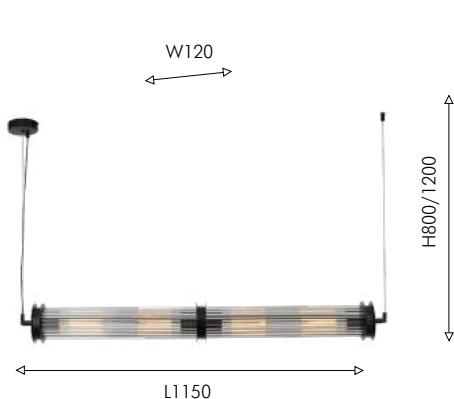

TROMPA

NEW

202

Стильные светильники Trompa станут замечательным дополнением к любому интерьеру, благодаря своему современному дизайну они легко сочетаются с различными стилями. Стеклоплафоны Trompa имеют рифленую поверхность, которая создает особый эффект рассеивания света, придавая помещению дополнительный шарм и уют. Конструкция подвесной люстры Trompa позволяет закрепить её как в горизонтальном, так и в вертикальном положении, добавляя вариативности её использования.

01
4093-4P

Ⓛ 4×E27×60W, excluded metal, glass