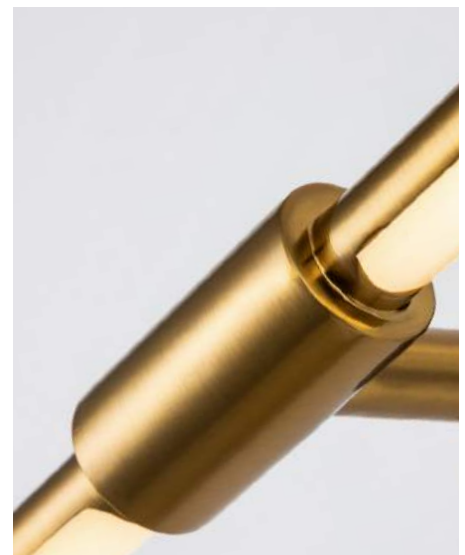

INSIGHT

IP20

586

Функциональные настенные светильники коллекции Insight, каркас выполнен из черного матового цвета, плафоны цвета золота. Подойдет для подсветки картин, зеркал.

01

02

LED×10W, 3000K,
750LM, IP20, included
metal

LED×8W, 3000K,
600LM, IP20, included
metal

● черный

● латунь

Favourite

2024