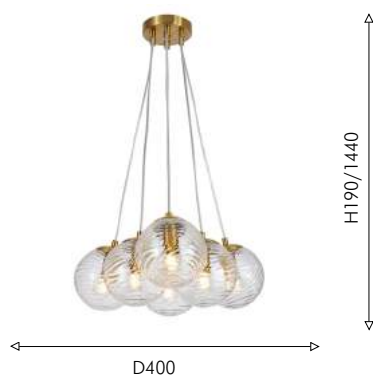

ELICA

Коллекция Elica состоит из двух светильников, один из которых в виде пучка подвесов, второй – с вытянутым каркасом длиной около 1,5 метра, по которому спиралью закручиваются стеклянные плафоны. Арматура выполнена в цвете латуни. Выдувные плафоны с узором в виде струящейся воды изготавливаются вручную и создают удивительный световой эффект.

NEW

WAVY

BLOWN
GLASS

02

01
4056-6P

⌚ 6×E14×40W, excluded
metal, glass