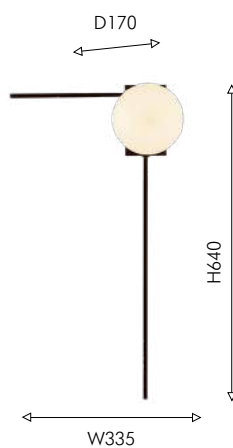

02

2824-1W

ⓘ 1×E27×40W, excluded
metal, glass