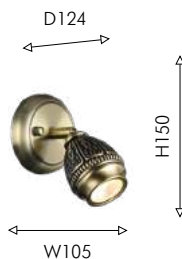

02
1584-1W

1×GU10LED×5W, 250LM, 3000K, included metal