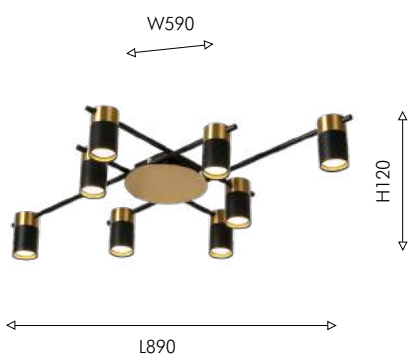

TOPPER

Коллекция Торпер – это элегантная коллекция подвесов и потолочных светильников, предлагающая два варианта цветовой гаммы для выбора. Размещение плафонов на длинных горизонтальных креплениях потолочных светильников создает интересный визуальный эффект и добавляет уникальности в дизайн светильников. Они отлично подходят для помещений с невысокими потолками и позволяют освещать помещение до 20 квадратных метров. Особенностью светильников коллекции Торпер является возможность замены лампы GU10.

01

01
2825-8P

⌚ 8×GU10LED×35W,
included
metal

● матовый черный

Favourite