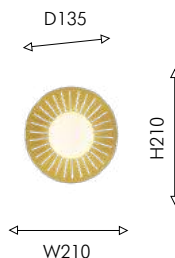

04
2356-1W

⊕ 1×G9×25W,
excluded
metal, glass