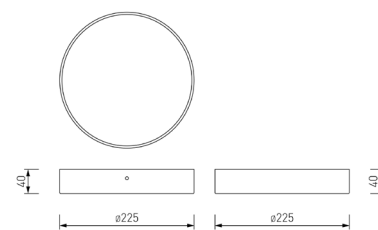

02
2065-30C

Ⓜ LED×16W, AC: 100-240V,
2550LM, 4000K, IP21,
included
metal, acryl