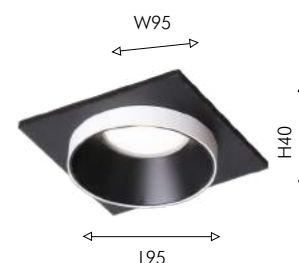

DIVERSA

MINIMAL
DESIGN

105

Techno Led

Стильные врезные споты коллекции Diversa обладают контрастным сочетанием цветовых решений в четырех актуальных сочетаниях: квадратное основание золотого цвета с плафоном черного цвета и белым внутренним кольцом, квадратное основание белого цвета с плафоном черного цвета и белым внутренним кольцом. Лампы GU10 можно менять.

04
2890-1C

1xGU10LEDx7W,
excluded
metal, acryl

● черный