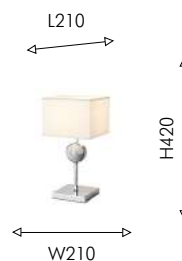

04
2821-1T

Ⓛ 1×E27×60W, excluded metal, fabric, marble

хром

белая ткань

белый мрамор