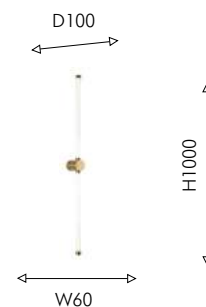

03

3057-3W

LED×24W, 1920LM, 4000K,
included
metal, acryl

золото

белый акрил

Favourite

Classic

2024