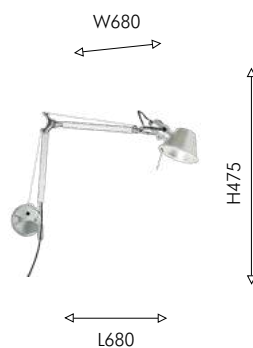

02
1870-1W

ⓘ 1×E27×40W,
excluded
metal