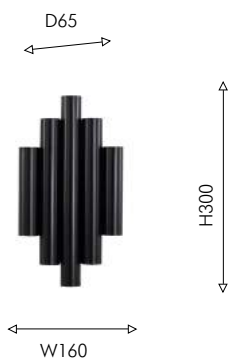

TUBULIS

NEW

MINIMAL
DESIGN

132

Коллекция дизайнерских настенных светильников Tubulis в форме металлических трубок – это современное решение с характерным графическим дизайном, которое непременно привлечет внимание. Коллекция представлена в 3-х цветах на выбор: чёрный, матовое золото, белый.

01

01
4124-2W

Ⓜ 2×LED×9W, 1700LM,
4000K, included
metal

02