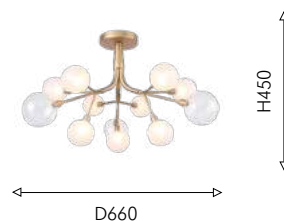

05
2515-9U

⌚ 9×G9×40W,
excluded
metal, glass

● прозрачное стекло

Babylon

Collection