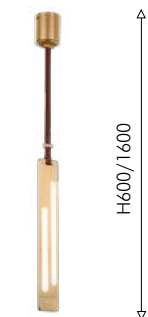

H600/1600

L65

02

4219-1P

LED×17W,
1040LM, 3000K
metal, acryl

никель

коричневая кожа

латунь