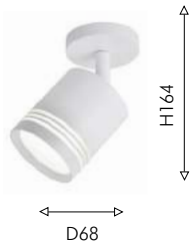

05
3065-1U

1xGU10LEDx10W,
IP20, excluded
metal

● матовый белый