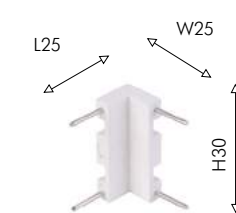

02
1006-CW-025

IP20
metal, plastic

● черный ○ белый

● черный ○ белый