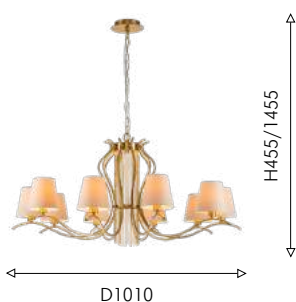

01
2867-10P

ⓘ 10×E14×40W, excluded metal, fabric