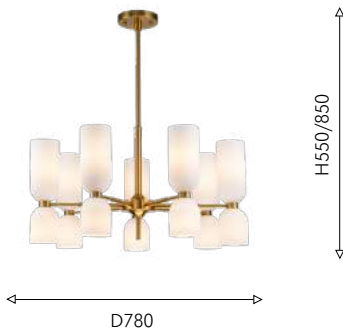

AMUSING

Светильники коллекции Amusing предлагаются в двух цветах на выбор – латунный каркас с белыми выдувными плафонами и черный каркас с серыми зеркальными плафонами. Двойные плафоны оригинальной формы и разной высоты хорошо рассеивают свет ламп, направленных вверх и вниз. Латунная коллекция станет красивым дополнением к классическому интерьеру, тогда как черный свет больше подходит к современному стилю и стилю лофт. Высоту люстр можно менять благодаря составному центральному штоку.

01

01
2876-7P

Ⓛ 14×E14×40W, excluded metal, glass

02