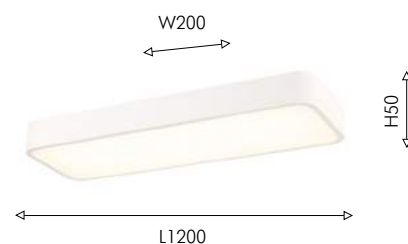

02
4078-1C

LED×40W, 4000LM,
4000K, included
metal, acryl

черный

белый акрил

белый