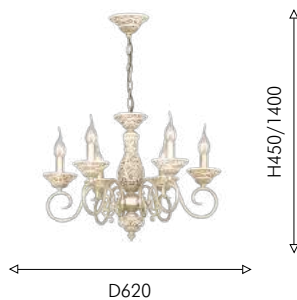

02
1141-6P

03