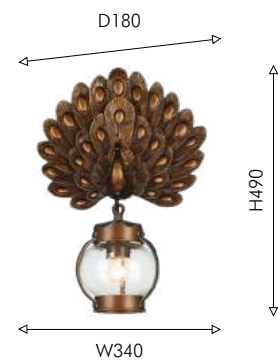

11
2032-1W

① 1×E27×60W, IP44, excluded metal, glass, polymer gypsum

● фактурное стекло

● полимерный гипс