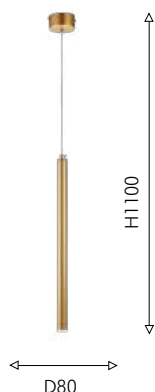

02

01

2104-1P

① 1×LED×2W,
150LM, 3000K, included
metal

02

2104-7P

① 7×LED×2W,
1070LM, 3000K, included
metal

● светлое золото

Favourite