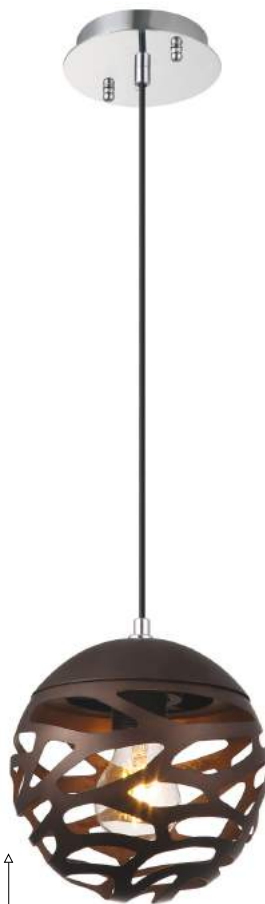

ENIGMA

MINIMAL
DESIGN

Миниатюрный размер и изящный дизайн коллекции Enigma позволяют использовать подвесы практически в любом помещении, создавая интимную и уютную атмосферу. Металлические круглые плафоны с фрезеровкой необычной формы придают светильникам оригинальность и легкость. В зависимости от параметров помещения можно подобрать правильную высоту подвеса. Коллекция представлена в белом и коричневом цветах.

01

02

01

1603-1P

① 1×E27×25W,
excluded
metal

02

1604-1P

① 1×E27×25W,
excluded
metal

белый

хром

кофейный

Favourite

2024

Modern