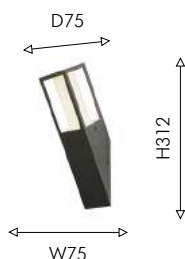

02
3036-1W

1xGU10x35W, IP65,
excluded
metal, acryl