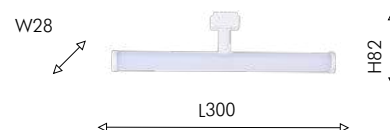

04

04

4158-1U

- LED×5W, 42V, 3000-6000K, 120°, included
  IP20
  metal, plastic