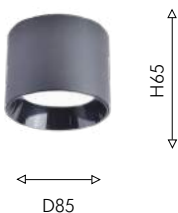

01

4208-1C

1xGX53LEDx9W,
IP20, excluded, metal

● матовый черный

● глянцевый черный