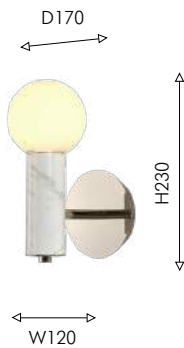

05

05

2751-1W

Ⓜ 1×G9LED×5W,
400LM, 3000K, included
metal, acryl, glass