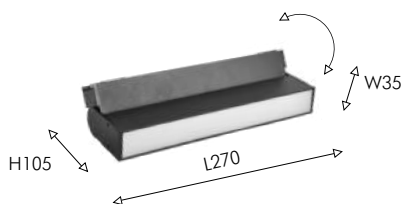

01

01

4143-1U

LED×10W, 42V, 3000-6000K,
105°, included
IP20
metal, plastic

● черный

● белый акрил

02