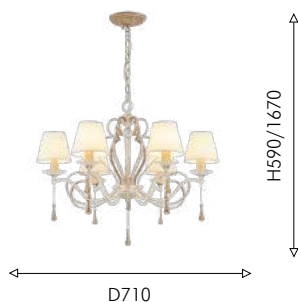

02
2635-6P

Ⓢ 8×E14×40W, excluded metal, fabric, glass

Ⓢ 6×E14×40W, excluded metal, fabric, glass

Ⓢ 1×E14×40W, excluded metal, fabric, glass

золото

белый

серая ткань

прозрачное стекло