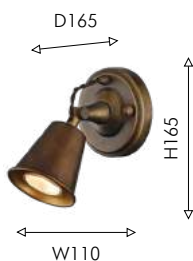

01

01

1582-1W

⌚ 1×GU10×35W, included
metal