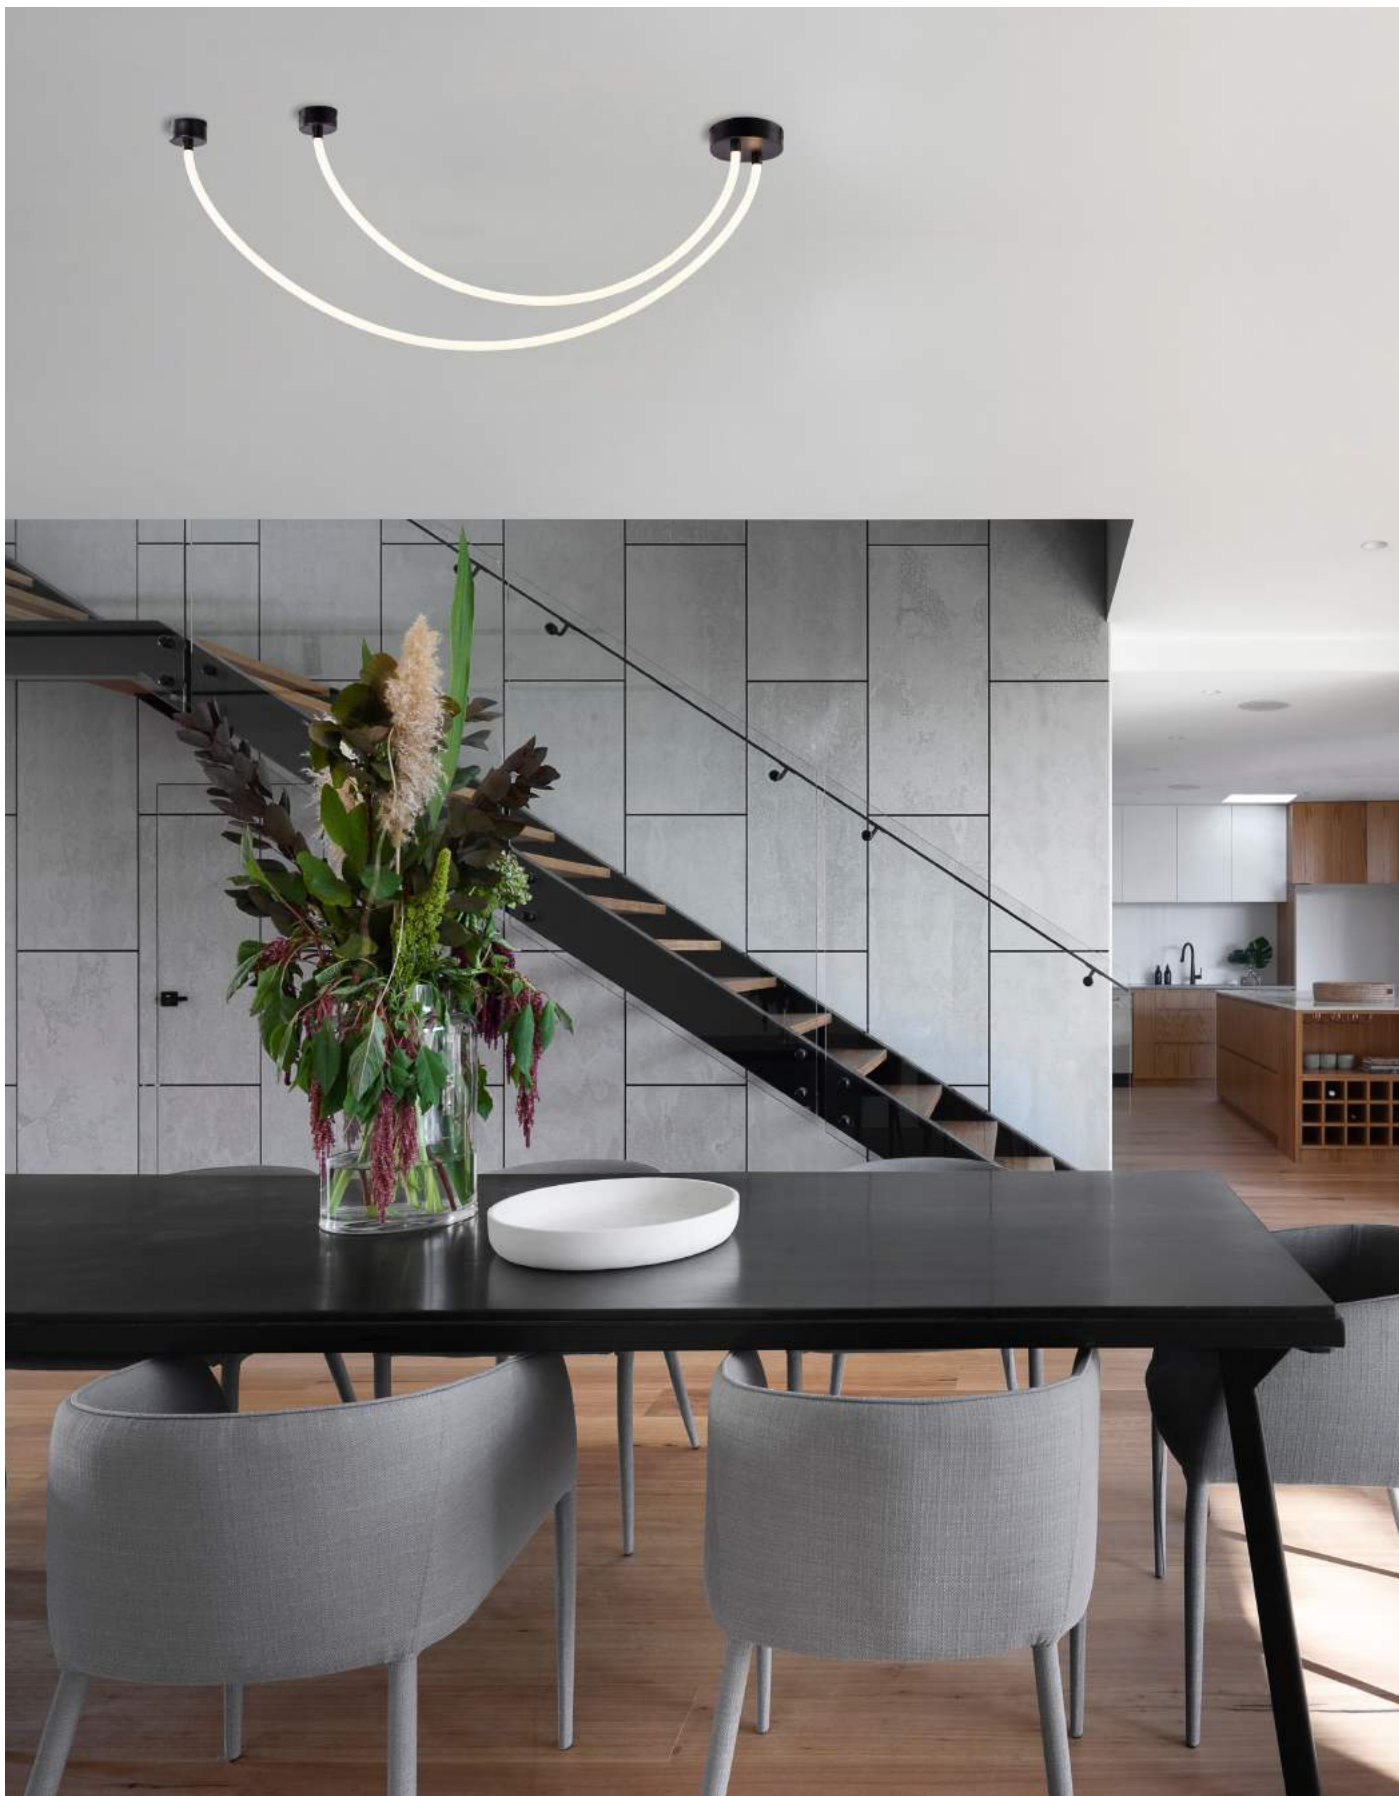

01
4217-2U

LED×38W, 2280LM,
3000K, included
metal, silicone

● черный

● СИЛИКОН

Favourite

2024

ROTA

Коллекция современных светодиодных светильников минималистичного дизайна отлично впишется в интерьер, оформленный в стиле модерн, хай-тек или лофт. Бра и потолочные люстры в виде колец изготовлены с использованием геометрической комбинации двух оттенков металла: черного и золотого. Это создает эффектный контраст, который привлекает внимание и добавляет изысканности. Высоту люстры можно регулировать.