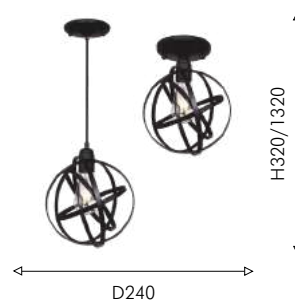

CARRERA

DECOR

BIG
SIZE

571

Подвес Carrera напоминает пересечение орбит планет вокруг центра системы, функцию которой выполняет лампа. В данном случае мы рекомендуем использовать лампу Эдисона. Подвес можно использовать как потолочный светильник, укоротив провод.

01

01
1747-1PC

ⓘ 1×E27×40W, excluded metal

● черный

Favourite

Loft

2024