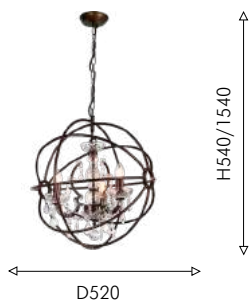

ORBIT

DECOR

BIG
SIZE

564

Коллекция Orbit представлена двумя люстрами, выполненными в классическом стиле с использованием хрусталя, которые, при этом, оформлены декоративными элементами в стиле лофт — металлические прутья коричневого цвета сварены в каркас, напоминающий переплетение орбит. Такое смешение стилей придает неповторимый облик этим светильникам.

02

01

1834-3P

Ⓢ 3×E14×40W, excluded
metal, glass