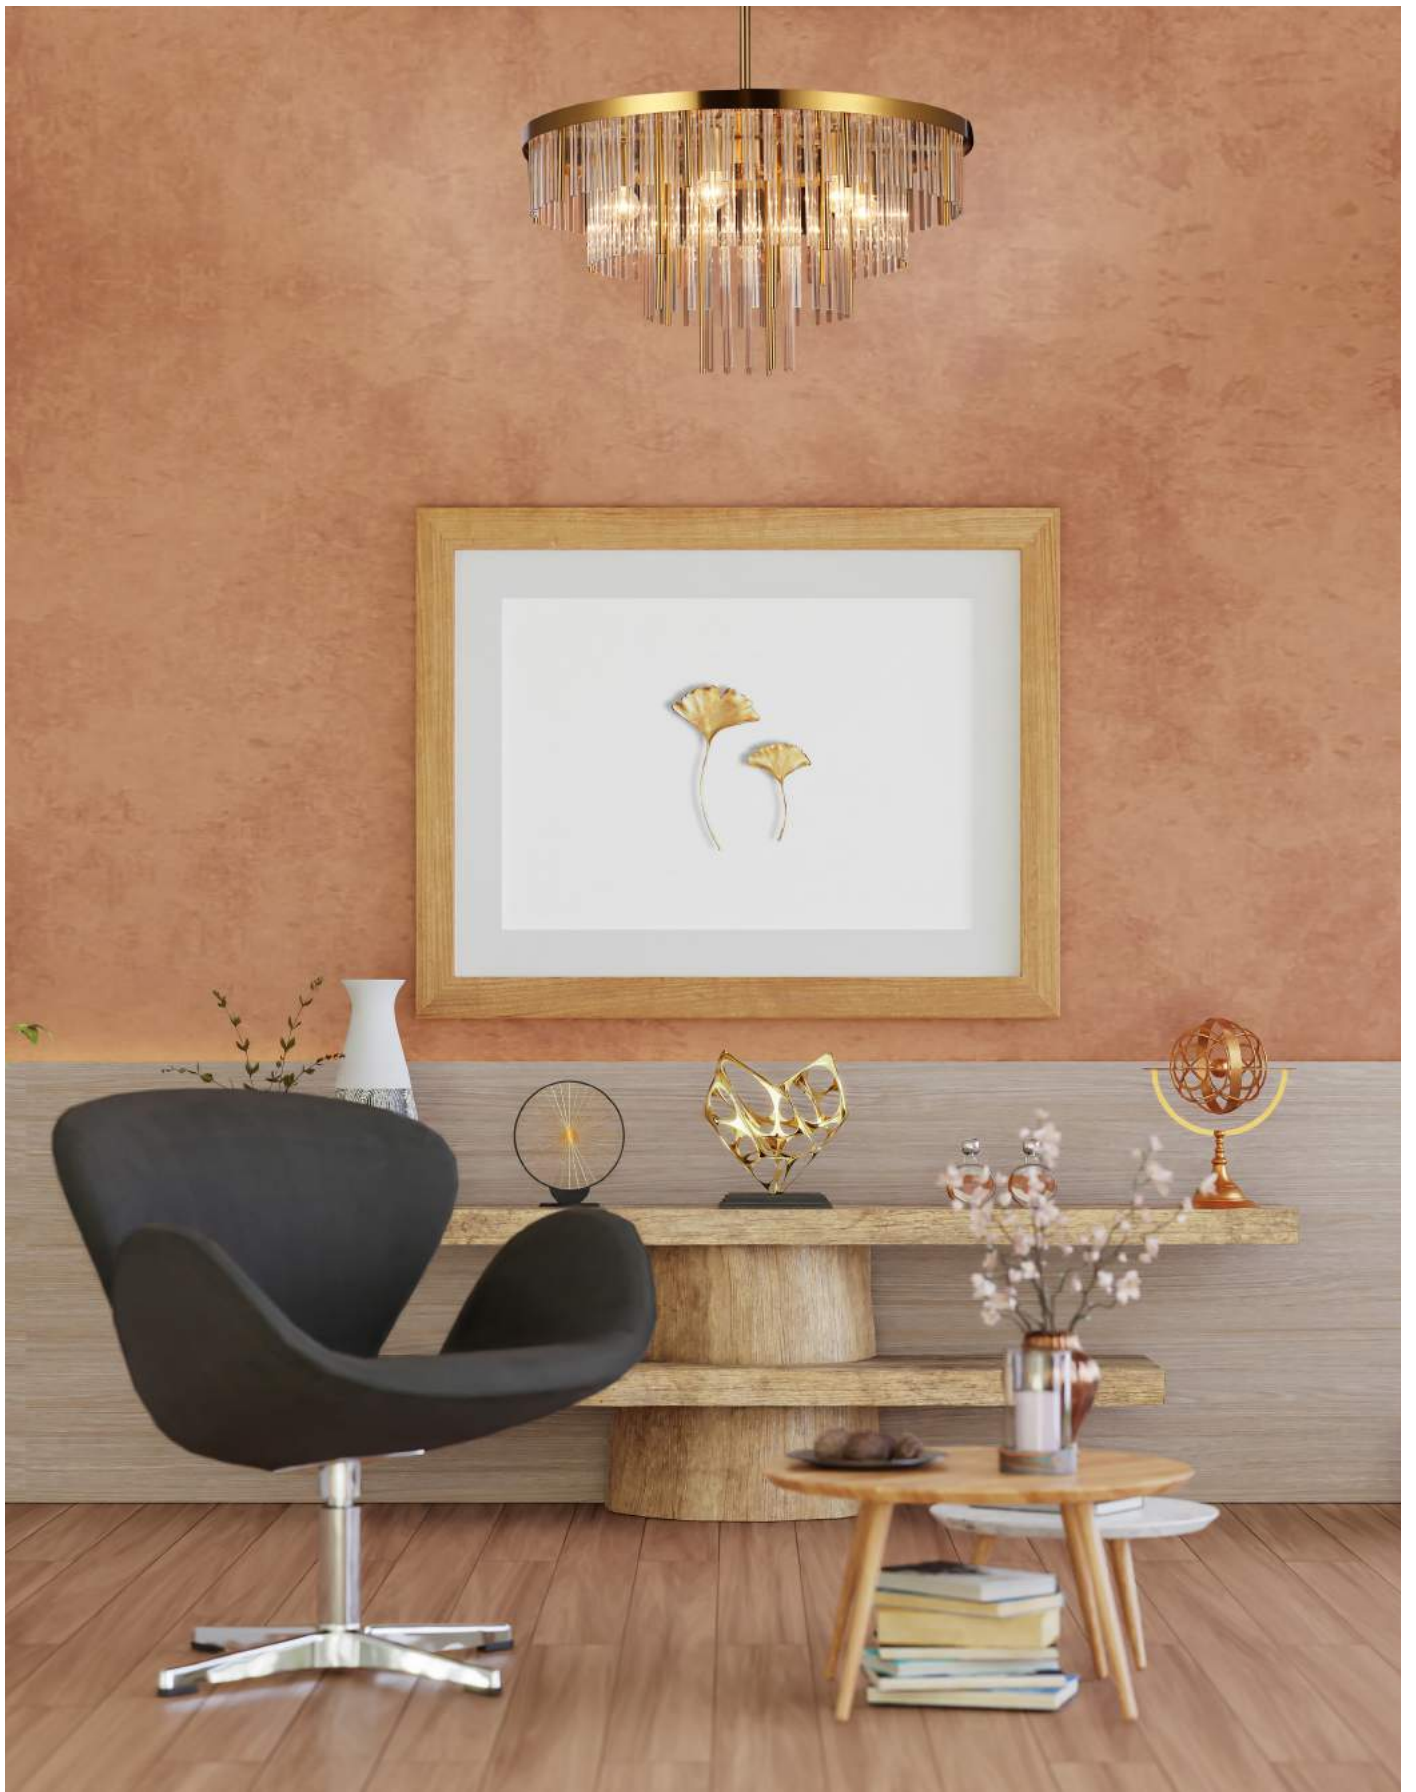

медь

прозрачное стекло

Favourite

2024

DOLOR

Отображение природных мотивов в предметах интерьера всегда выглядит утонченно и изящно. Это можно сказать и о нашей коллекции Dolor. Каркас коллекции в цвете золота оформлен декоративными лепестками из белого и серого стекла, которые обрамляют хрустальный водопад кристаллов высшего качества прямоугольной формы.