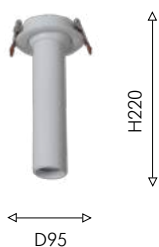

01
2231-1U

1xLEDx7W, 560LM,
4000K, included
metal