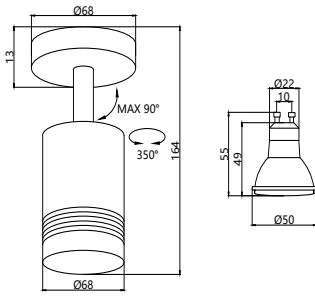

PROJECTOR

95

Techno Led

Накладной светильник Projector в стиле лофт, напоминающий настоящий прожектор, имеет возможность регулировки угла освещения и направления света с помощью шторок, установленных на корпусе. Мощные и эффективные светильники, которые позволяют осветить значительную площадь небольшим количеством светильников.

06
3066-1U

1xGU10LEDx10W,
IP20, excluded
metal

● матовый черный