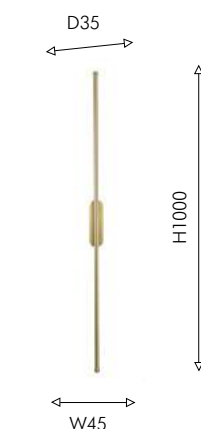

02
3001-2W

LED×15W,
800LM, 3000K,
included
metal