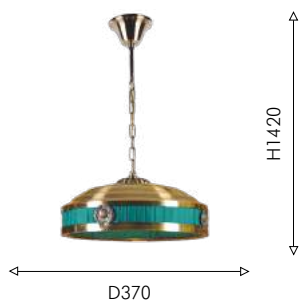

CREMLIN

Коллекция Cremlin выполнена в классическом стиле, сочетающем в себе элементы советской эстетики и современные тенденции дизайна. Подвесная люстра и настольный светильник представлены в цвете античная бронза. Оба светильника оснащены тремя лампами для качественного освещения. Тканевые зеленые вставки абажура и декоративная деталь в виде герба хорошо сочетаются с другими элементами в стиле советской эпохи, такими как предметы винтажной мебели и декора, благодаря чему создается неповторимая атмосфера, которая будет радовать вас долгие годы.

DECOR

02

01
1274-3P1

Ⓛ 3×E14×40W, excluded
metal, fabric