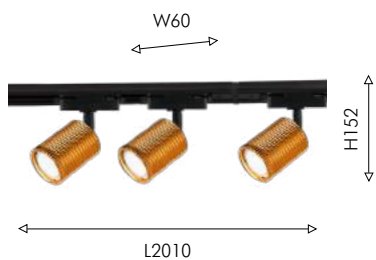

01
4020-3U

3xGU10LEDx10W,
IP20, excluded
metal, acryl