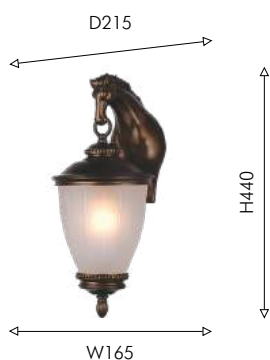

09
1335-1W

① 1×E27×60W, IP44, excluded metal, glass, polymer gypsum