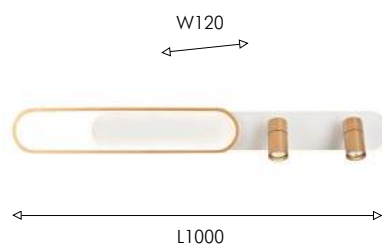

02

01
4075-2C

LED×50W, 2200-4200LM, 3000-6000K, included, remote control metal, acryl

белый золото