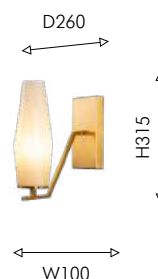

03

2872-1W

Ⓢ 1×E14×40W,
excluded
metal, glass

● кремовое стекло

2024