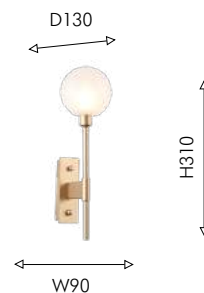

BABYLON

BIG
SIZE

DECOR

Основная идея светильников Babylon – передать ощущение легкости благодаря большому количеству выдувных плафонов – шаров, напоминающих мыльные пузыри. Так же интересен контраст между прозрачными и белыми стеклами разного диаметра. Лампы G9 встроены в белые плафоны, а прозрачные плафоны несут только декоративную функцию. Подвесные люстры представлены в округлой форме для освещения комнаты в центре, и в вытянутой форме – такой подвес можно вешать над обеденным столом. Для невысоких потолков предлагаем потолочную модификацию люстры.

01

02

01

2515-12P

- 12×G9×40W,
  excluded
  metal, glass

02

2515-1W

- 1×G9×40W,
  excluded
  metal, glass