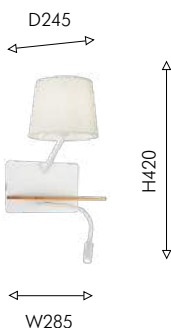

LIGA

PILZ

Liga – коллекция настенных светильников для максимального удобства в спальне или гостиной. Светильники оснащены выключателем на корпусе. Бра коллекции Liga оснащены портом USB.

Скандинавский стиль – это сочетание лаконичности и природных материалов. Коллекция Pilz выполнена именно в этом стиле. Светильник-полочка, каркас черного цвета с декором из дерева в цвете орех.

01