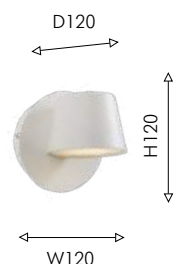

01

1853-1W

1xLEDx6W, 480 LM, 3000K, included metal

○ белый

Favourite

SKANDI

Skandi – это уютная коллекция настенных светильников, важным элементом декора которой является дерево. Каркас черного цвета стильной прямоугольной формы со вставкой из светлого или темного дерева оснащен поворотным плафоном, акриловый матовый рассеиватель которого надежно защищает глаза от яркого света LED, оснащен выключателем.

02