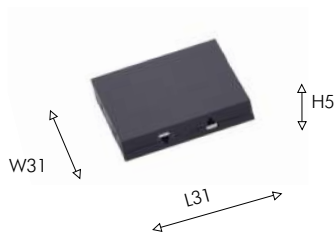

04
1004-CB-031

IP20
metal, plastic