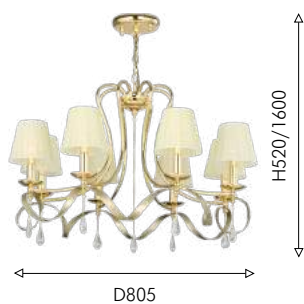

хром

белая ткань

прозрачный хрусталь

Favourite

2024

04

04
2596-8P

Ⓢ 8×E14×40W, excluded
metal, fabric, crystal