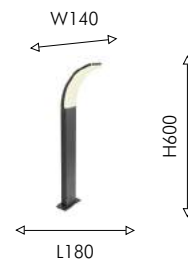

02

3034-1T

① 1×LED×13W, 1100LM, 4000K, IP65, included metal, acryl

белый акрил

2024

Outdoor