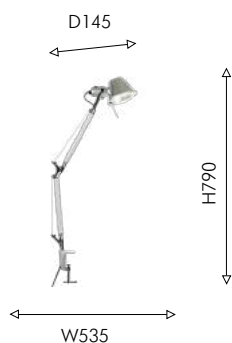

1×E27×60W,
excluded
metal

матовое золото

серебро

01

04

04
1869-1W

ⓘ 1×E27×40W,
excluded
metal

01
1870-1T