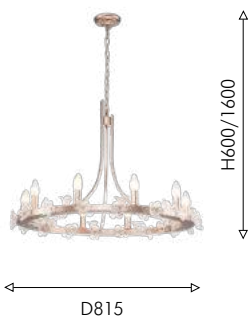

PALMIRA

Люстра ручной работы! Коллекция Palmira выполнена в стиле современной флористики – лаконичный металлический обруч цвета жемчужного золота украшен по всем сторонам множеством стеклянных цветов ручной работы.

01

01
2967-10P

Ⓢ 10×E14×40W,
excluded
metal, glass