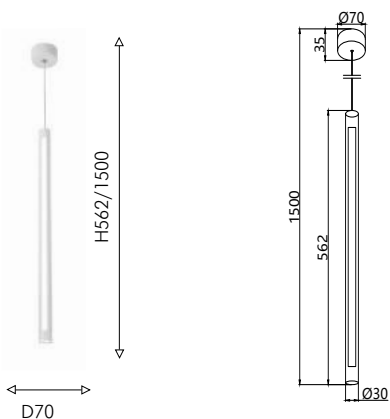

02
3080-1P

LED×15W, 1050LM,
4000K, IP20,
included
metal, acryl

● матовый белый