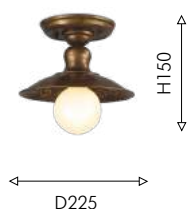

MAGRIB

MINIMAL
DESIGN

BIG
SIZE

552

Коллекция светильников Magrib в арабском стиле – это воплощение экзотической красоты и изысканности. Каркас светильников окрашен в золотисто-коричневый цвет, особенностью каждого светильника является золотой узор, созданный вручную на внутренней стороне плафона. Этот детальный узор придает светильнику изысканность и уникальный характер. Лампа в светильниках Magrib выполняет функцию плафона, поэтому мы рекомендуем использовать матовые лампы с шарообразной колбой. Это создаст равномерное, нежное освещение и атмосферу мягкости и уюта.

01
1214-1U

1×E27×60W,
excluded
metal

01