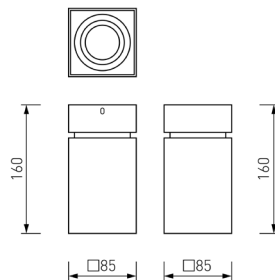

W85

H160

L85

04
2794-1U

1xLEDx7W, 560LM,
4000K, included
metal