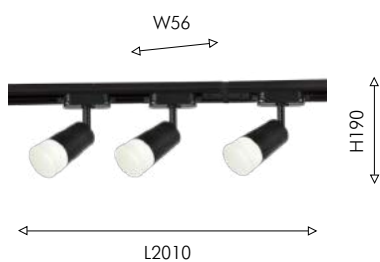

01
4027-3U

Ⓜ 3×LED×7W, 200LM, 4000K,
IP20, included
metal, acryl