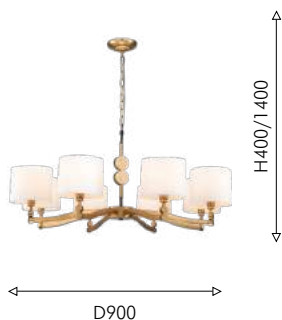

01

2624-8P

Ⓢ 8×E14×40W,
excluded
metal, fabric