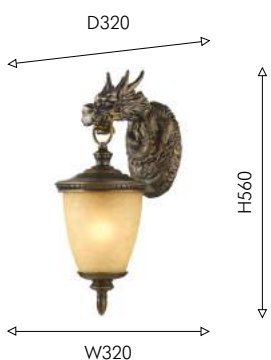

DRAGON

IP44

ANIMALISTIC
DESIGN

636

Окунуться в мир сказок и легенд позволит коллекция Dragon — два светильника, оформленные фигурками Драконов. Светильники окрашены в золотисто-коричневый цвет, плафоны из стекла теплого бежевого оттенка.

01

01
1716-1W

① 1×E27×60W, IP44, excluded metal, glass, polymer gypsum

02