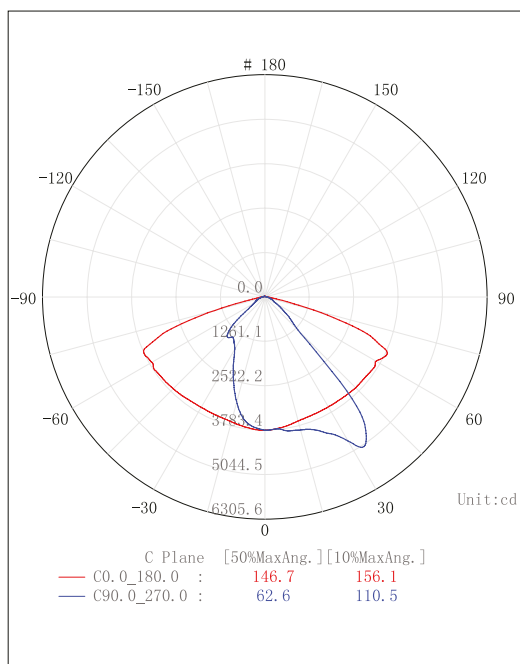

Кривая распределения света

Схема распределения в плоскости