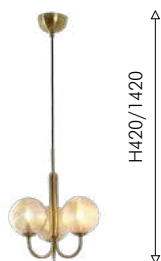

02
2723-3P

3×G9×28W,
excluded
metal, glass

04