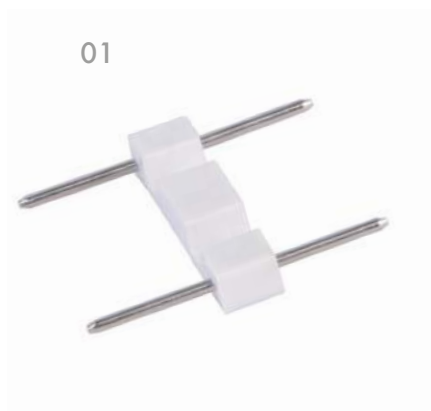

03
1006-CB-025

IP20
metal, plastic