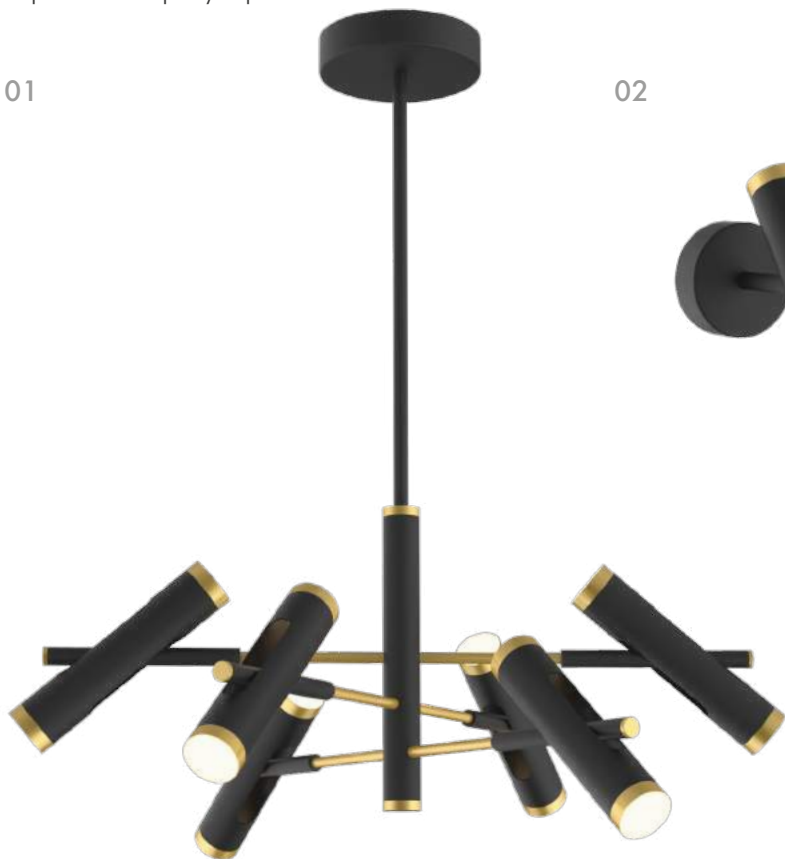

DUPLEX

Изящная коллекция Duplex выполнена в виде цилиндрических плафонов в трендовых цветовых сочетаниях: черный с золотом и белый с золотом. Главной особенностью коллекции является двустороннее расположение модулей LED. В каждом цилиндре свет направлен вверх и вниз. Плафоны оснащены поворотными механизмами, что позволяет создавать новый образ светильника. Высоту люстры можно регулировать. Настенные светильники с выключателями.

01

02

03

01

2324-12P

Ⓜ 12×LED×3W, 2880LM, 4000K, included metal, acryl

02

2324-2W

Ⓜ 2×LED×3W, 480LM, 4000K, included metal, acryl

черный

золото