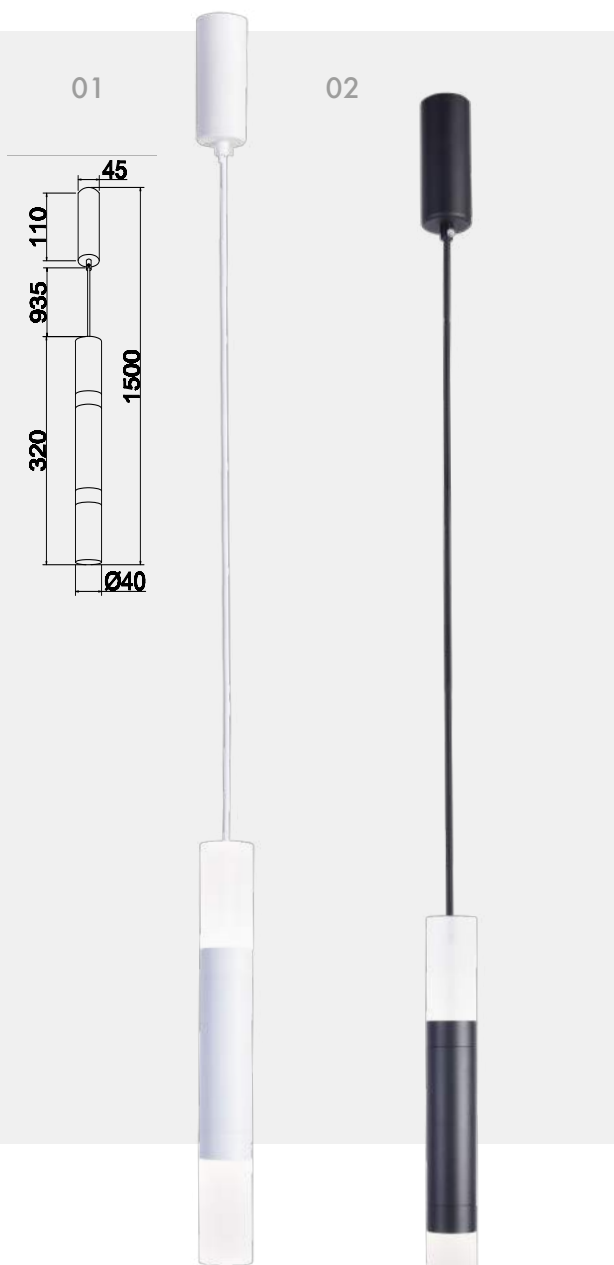

DOPPELT

NEW

70

Коллекция подвесных светильников Doppelt представлена в 4-х цветах на выбор. Оригинальным решением дизайна стали цельно-акриловые плафоны с двух сторон каркаса, которые светятся равномерно.

01
4114-1P

Ⓜ LED×7W, 300LM,
4000K, included
metal, acryl

02
4115-1P

Ⓜ LED×7W, 200LM,
4000K, included
metal, acryl

Ⓜ LED×7W, 200LM,
4000K, included
metal, acryl

белый

черный

черный

золото

Favourite

белый акрил

2024