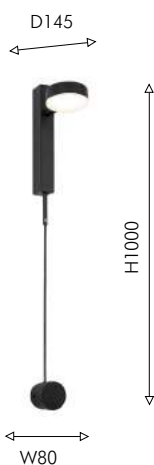

SPINER

NEW

DIMMER

Функциональная модель светильника Spiner позволяет настроить световой поток в зависимости от вашего настроения и потребностей. Благодаря встроенному диммеру, можно регулировать яркость света, создавая идеальную атмосферу для релаксации, чтения или работы. Поворотный плафон позволяет управлять направлением света, что делает эти бра идеальным выбором для тех, кто хочет создать точечное освещение в определенной зоне комнаты.

01

01
4062-1W

① 1×LED×5W, 400LM,
4000K, included
metal, acryl

черный

белый акрил

02