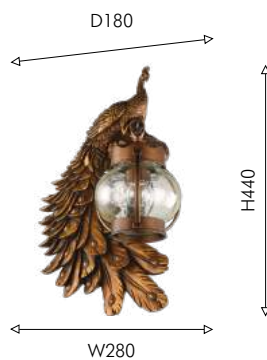

10
2081-1W

① 1×E27×60W, IP44, excluded metal, glass, polymer gypsum