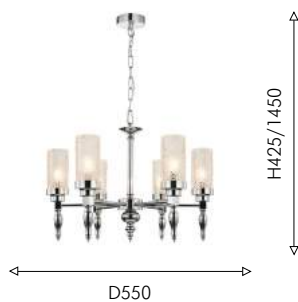

03
2812-1W

Ⓢ 1×E14×40W, excluded metal, glass

золото

прозрачное стекло

Favourite

2024

04

06