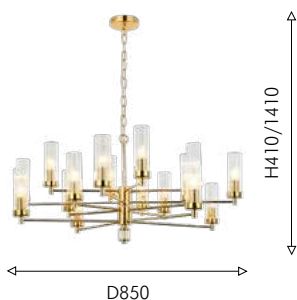

Широкий модельный ряд и компактная высота люстр поможет подобрать оптимальную модель.

DECOR

01

01
2673-16P

Ⓢ 16×E14×40W, excluded metal, fabric

02
2673-8P

Ⓢ 8×E14×40W, excluded metal, glass

03
2673-5P