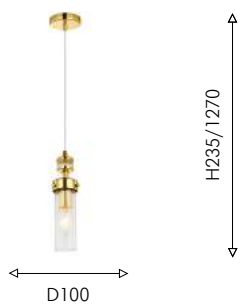

05

03

04

04

2820-1P

ⓘ 1×E14×40W, excluded metal, glass

05

2673-1W

ⓘ 1×E14×40W, excluded metal, glass

● прозрачное стекло

Aesthetic

Collection