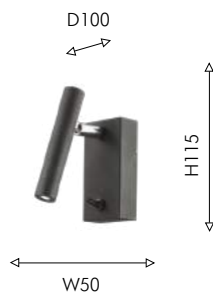

01

2121-1P

1xLEDx1W, 240LM, 3000K, included metal

02

2121-1W

1xLEDx1W, 240LM, 3000K, included, switch metal

03

2122-1P

1xLEDx3W, 155LM, 3000K, included metal

черный

хром

белый