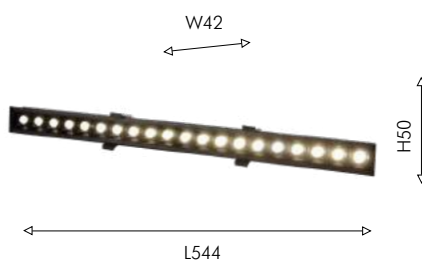

02
3083-10C

LED×20W, 1750LM, 4000K,
IP20, included
metal, acryl