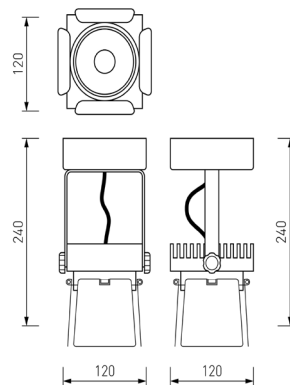

01
1770-1U

1xLEDx20W
AC:85-265V, 1600LM,
RA>80, IP21, 4000K, included
metal

● черный