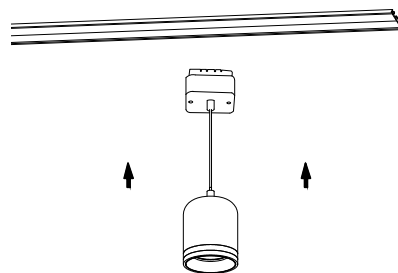

UNICA

ТРЕКОВАЯ СИСТЕМА

Сверхтонкая 5мм

Магнитная

Накладная

NEW

tuya

REMOTE CONTROL

DIY

IP20