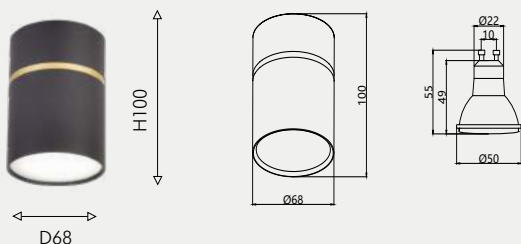

DUNIA

IP20

DECOR

Накладные светильники Dunia — это стильное решение для освещения вашего дома или офиса. Вы можете выбрать каркас из белого матового или черного цвета, декоративное кольцо золотого цвета добавит элегантный визуальный акцент. Светильники оснащены лампами GU10, которые можно менять.

NARAM

96

Удобство использования накладных светильников заключается в том, что нет необходимости делать дорогостоящую подготовку потолка, как это бывает в случае использования врезных светильников. Накладной светильник Naram в белом и черном матовом цвете оснащен декоративным плафоном из белого акрила. Такой дизайн дает более мягкое рассеивание светового потока.

02
3068-1C

1xGU10LEDx10W,
IP20, excluded
metal

● матовый черный ● золото

01