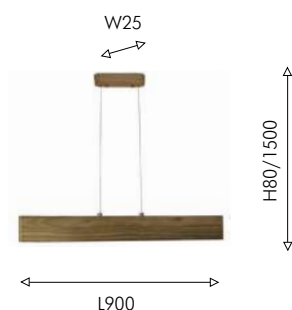

OFFICIUM

MINIMAL
DESIGN

83

Techno Led

Коллекция функциональных и энергоэффективных светильников Officium предназначена для акцентного освещения различных зон. Светодиодная лента встроена в корпус светильника и находится под белым акриловым рассеивателем, что позволяет создавать равномерное и мягкое освещение без жестких теней. Коллекция Officium представлена в современном дизайне и доступна в двух вариантах исполнения каркаса – из натурального дерева, тонированного в цвет орех или из металла серебристого цвета.

01