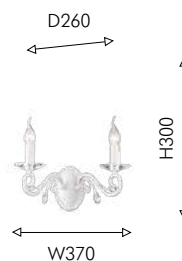

03
1733-2W

Ⓢ 2×E14×40W, excluded metal, crystal

белый

Favourite

прозрачный хрусталь