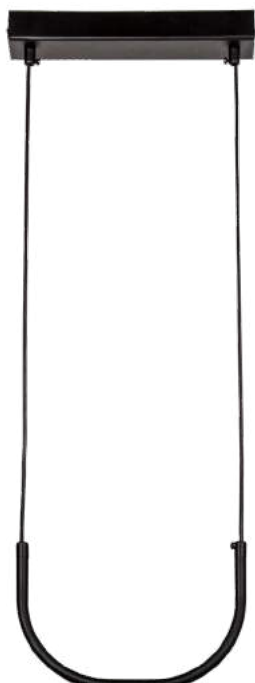

RAYA

NEW

162

В дизайне коллекции Raya проявляется исключительная строгость и функциональность. Подвесы хороши для качественного освещения какой-либо поверхности. Конструкция настенного светильника позволяет использовать его как традиционное бра или как картинную подсветку.

02