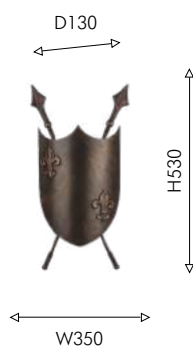

02
1786-2W

Ⓢ 2×E14×40W,
excluded
metal

коричневый с золотом

Favourite