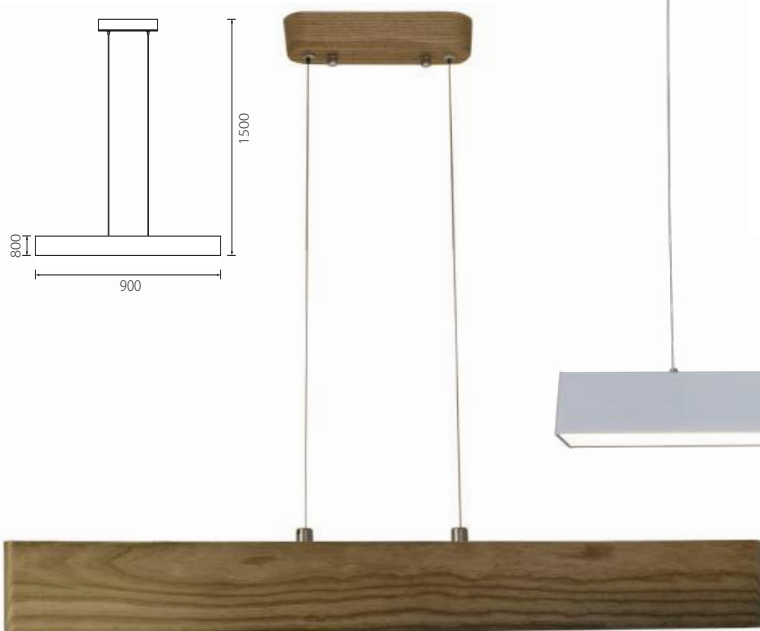

OFFICIUM

MINIMAL
DESIGN

83

Techno Led

Коллекция функциональных и энергоэффективных светильников Officium предназначена для акцентного освещения различных зон. Светодиодная лента встроена в корпус светильника и находится под белым акриловым рассеивателем, что позволяет создавать равномерное и мягкое освещение без жестких теней. Коллекция Officium представлена в современном дизайне и доступна в двух вариантах исполнения каркаса – из натурального дерева, тонированного в цвет орех или из металла серебристого цвета.

01