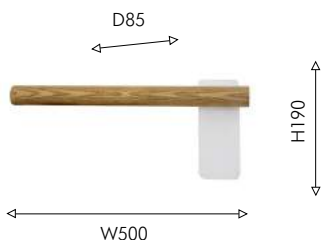

01

2987-1W

1xLEDx9W, 471LM,
3000K, included
metal, wood

матовый белый   дерево

01