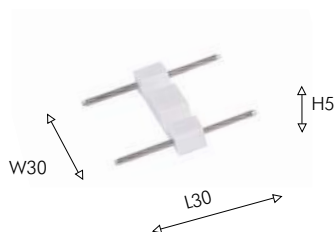

01
1003-CW-030

IP20
metal, plastic