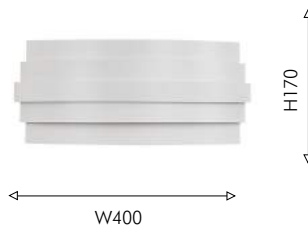

TANTAS

NEW

CASCADING
DESIGN

130

Каркас настенных светильников Tantas выполнен из горизонтальных металлических закруглённых полос, расположенных друг над другом. Полосы-жалюзи создают эффект рассеянного света, позволяя создать мягкое и приятное освещение, которое не создает резких теней и отблесков. Светильники Tantas могут использоваться как для освещения функциональных зон, так и для создания уютной атмосферы в комнате. Коллекция представлена в трех цветах на выбор: золотой, белый и черный.

01

03

02

вариант крепления

D125

D125

D125

01

4121-2W

⌚ 2×E14×40W, excluded metal

02

4122-2W

⌚ 2×E14×40W, excluded metal

03

4123-2W

⌚ 2×E14×40W, excluded metal

матовое золото

белый

черный

Favourite

2024