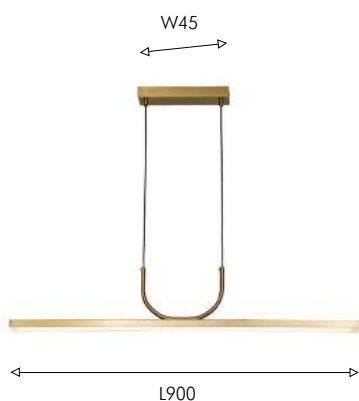

03

01
4097-1P

LED× 36W, 2880LM,
4000K, included
metal, acryl