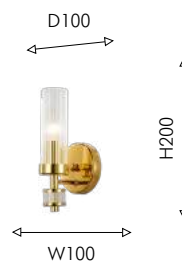

05

03

04

04

2820-1P

ⓘ 1×E14×40W, excluded metal, glass

05

2673-1W

ⓘ 1×E14×40W, excluded metal, glass

● прозрачное стекло

Aesthetic

Collection