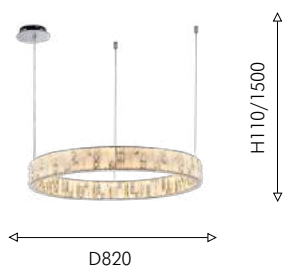

CHAPITEAU

330

NEW

DECOR

Конструкция люстр в виде колец на тросовых подвесах добавит в интерьер особый шарм и легкость. Хромированная отделка придает этим светильникам современный вид и отражает свет, создавая игру бликов и отражений. Декор в виде тонких пластин из белого мрамора придает изысканный и шикарный вид, особый блеск и нежность. Прозрачные вставки из хрусталя добавляют дополнительную яркость и контрастность. Люстры из этой коллекции создают изумительное освещение и станут прекрасным украшением вашего интерьера. Они идеально впишутся в современный дизайн гостиной, столовой или спальни.

01
4205-8P

① 2xLEDx44W, 8800LM,
3000K, included
metal, marble, crystal