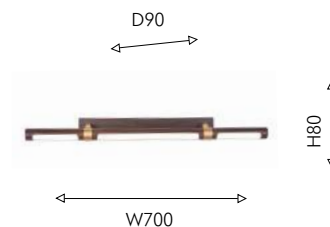

02

4111-1W

LED×22W, 450LM,
4000K, included
metal, acryl

белый акрил

Favourite

2024