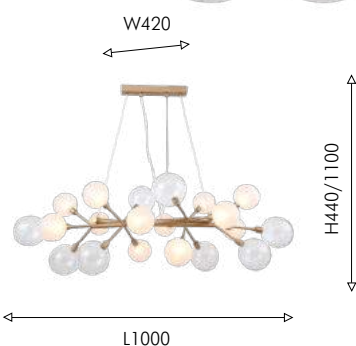

BABYLON

BIG
SIZE

DECOR

Основная идея светильников Babylon – передать ощущение легкости благодаря большому количеству выдувных плафонов – шаров, напоминающих мыльные пузыри. Так же интересен контраст между прозрачными и белыми стеклами разного диаметра. Лампы G9 встроены в белые плафоны, а прозрачные плафоны несут только декоративную функцию. Подвесные люстры представлены в округлой форме для освещения комнаты в центре, и в вытянутой форме – такой подвес можно вешать над обеденным столом. Для невысоких потолков предлагаем потолочную модификацию люстры.

01

02

01

2515-12P

- 12×G9×40W,
  excluded
  metal, glass

02

2515-1W

- 1×G9×40W,
  excluded
  metal, glass