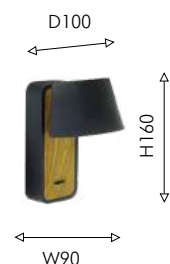

01

2836-1W

1xLEDx5W, 262LM, 3000K, included, switch metal

● черный ● дерево

2024