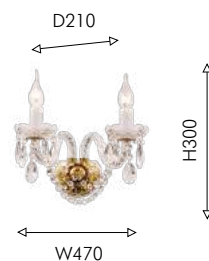

03
1735-2W

Ⓢ 2×E14×40W, excluded metal, glass, crystal

02
1735-10P

Ⓢ 10×E14×40W, excluded metal, glass, crystal

золото

прозрачное стекло

Favourite

2024