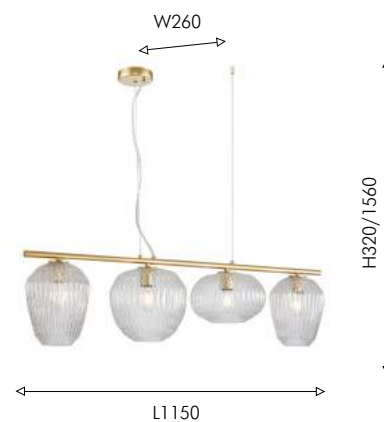

01

01
4052-4P

Ⓛ 4×E27×60W, excluded metal, glass

● стекло цвета опала

● матовое золото

02
4053-4P

Ⓛ 4×E27×60W, excluded metal, glass

● прозрачное стекло