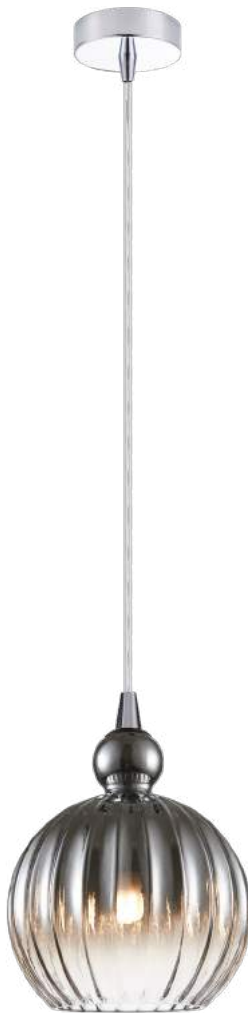

CHIMERA

DECOR

RIBBED

298

Выдувные подвесы Chimera обладают игривой шарообразной формой плафонов. Рифленое стекло красиво преломляет проходящий сквозь стекло свет. Три цвета на выбор – янтарный, дымчато-серый и молочно-белый.

01

02