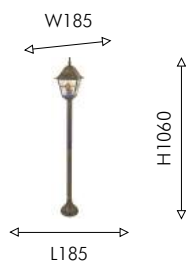

01

1804-1F

1×E27×100W, IP44,
excluded
metal, glass