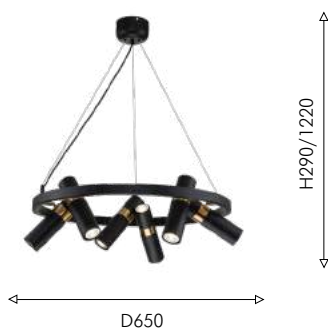

⌚ 18×GU10LED×5W,
excluded
metal

02
2997-6P

⌚ 12×GU10LED×5W,
excluded
metal

⌚ 1×GU10LED×5W,
excluded
metal

● матовый черный

● золото