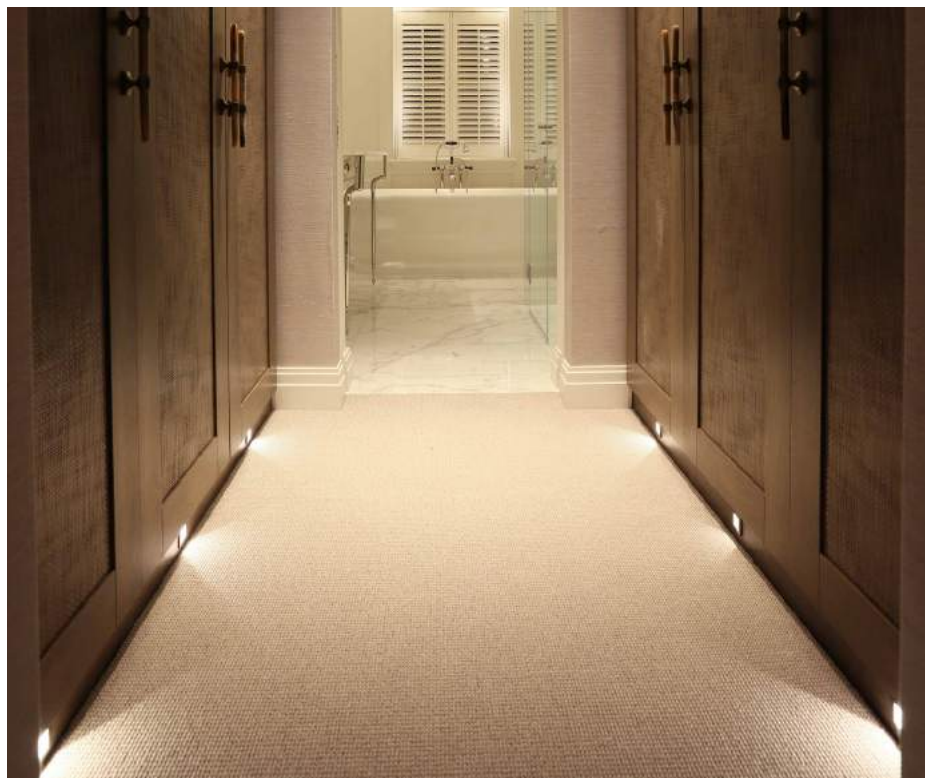

NOX

IP20

SENSOR

MINIMAL
DESIGN

86

Nox – коллекция настенных светильников компактного размера для коридоров, холлов, санузлов. Каркас черного или белого цвета. Благодаря мощности 1W и небольшому наклону, создается мягкий акцентный свет, который направлен в пол и не будет слепить глаза в темноте. Светильники оснащены датчиком движения, который срабатывает на расстоянии от 1 метра.

01

01

4046-1W

LED×1W, 20LM, 3000K,
IP20, included, sensor
metal, acryl

● матовый черный

02