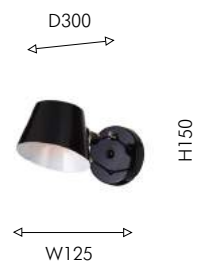

03
1757-1W

Ⓢ 1×E14×40W, excluded metal

черный

хром