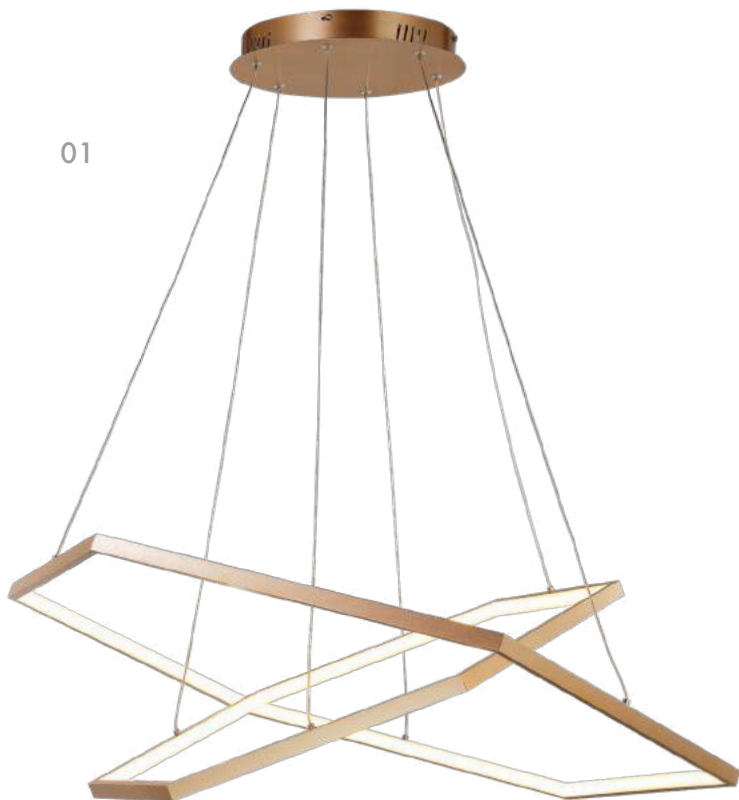

● белое стекло

HEXAGON

BIG
SIZE

MINIMAL
DESIGN

249

Коллекция подвесных люстр необычной геометрической формы. Каркас окрашен в солнечно-золотистый цвет, LED-лента скрыта под белым акриловым рассеивателем. Регулируемая длина струн позволяет использовать коллекцию в помещениях с разной высотой потолков.