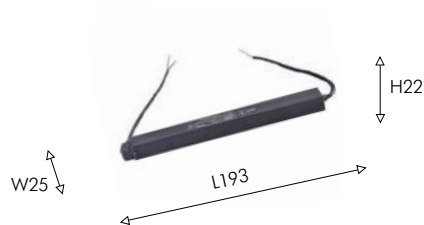

02
1008-DB-100

100W, 42V
IP20
Aluminium