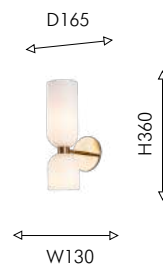

03
2876-1W

Ⓛ 2×E14×40W, excluded metal, glass

латунь

белое стекло