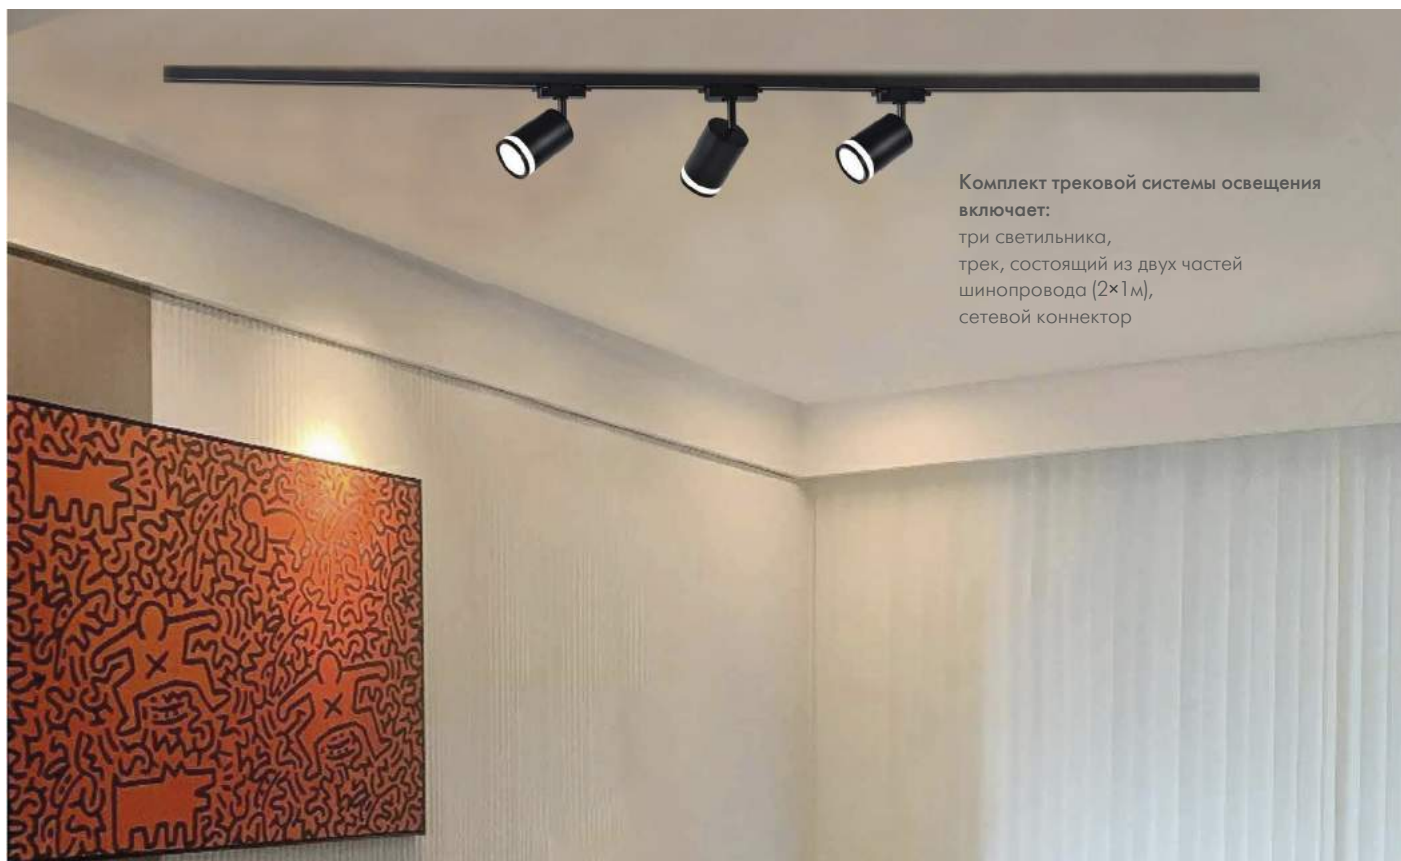

Комплект трековой системы освещения включает:
три светильника,
трек, состоящий из двух частей шинного провода (2×1 м),
сетевой коннектор

01
4029-3U

3×LED×6W, 300LM, 4000K,
IP20, included
metal, acryl

белый