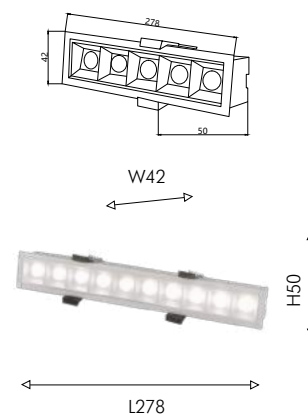

03
3084-5C

LED×10W, 750LM, 4000K,
IP20, included
metal, acryl

черный

белый акрил

белый

Favourite

2024