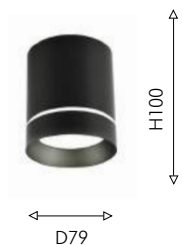

06

04

3065-1C

⌚ 1×GU10LED×10W,
IP20, excluded
metal

01

3063-1C

⌚ 1×GU10LED×10W,
IP20, excluded
metal

02