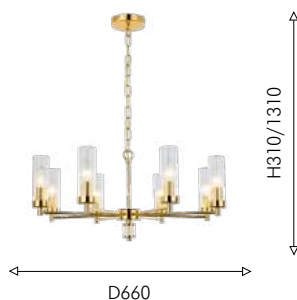

Широкий модельный ряд и компактная высота люстр поможет подобрать оптимальную модель.

DECOR

01

01
2673-16P

Ⓢ 16×E14×40W, excluded metal, fabric

02
2673-8P

Ⓢ 8×E14×40W, excluded metal, glass

03
2673-5P