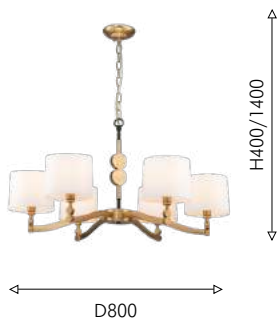

D90

W180

05

2624-1W

- ① 1×E14×40W,
  excluded
  metal, fabric

06

2624-6P

- ① 6×E14×40W,
  excluded
  metal, fabric