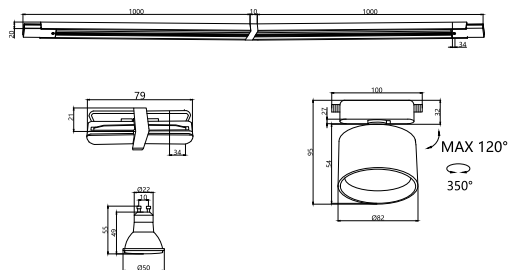

белый акрил