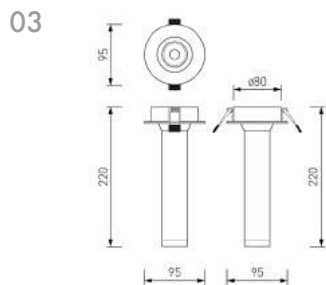

ⓘ 1xGU10x35W,
excluded
metal

02
2805-1C

ⓘ 1xGU10x35W,
excluded
metal

CLIVO

MINIMAL
DESIGN

112

Коллекция Clivo — это врезные функциональные светильники с яркой дизайнерской индивидуальностью. За счет подвижного механизма можно поворачивать удлиненные плафоны и менять угол потока света, акцентно освещая нужную зону помещения.