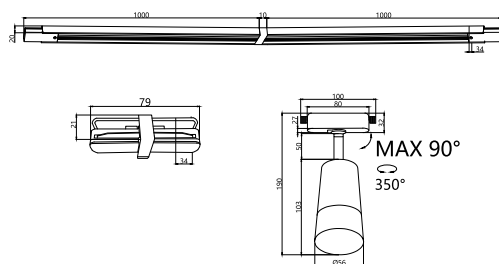

02
4028-3U

Ⓜ 3×LED×7W, 350LM, 4000K,
IP20, included
metal, acryl

○ белый

● белый акрил

● черный