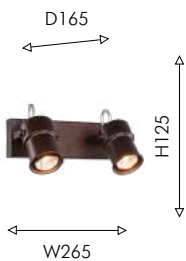

01
2025-2W

2xGU10LEDx5W, 560LM,
3000K, included
metal