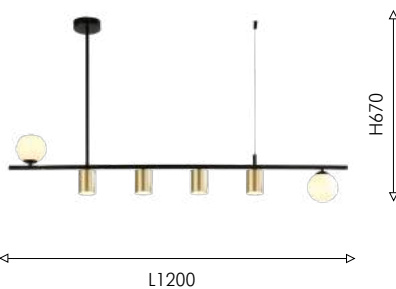

W100

01

4040-6P

- ⊕ 2×G9LED×5W,
- ⊖ 4×GU10LED×5W,
  excluded
  metal, glass

● матовый черный

● золото

W100