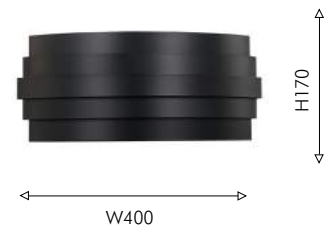

TANTAS

NEW

CASCADING
DESIGN

130

Каркас настенных светильников Tantas выполнен из горизонтальных металлических закруглённых полос, расположенных друг над другом. Полосы-жалюзи создают эффект рассеянного света, позволяя создать мягкое и приятное освещение, которое не создает резких теней и отблесков. Светильники Tantas могут использоваться как для освещения функциональных зон, так и для создания уютной атмосферы в комнате. Коллекция представлена в трех цветах на выбор: золотой, белый и черный.

01

03

02

вариант крепления

D125

D125

D125

01

4121-2W

⌚ 2×E14×40W, excluded metal

02

4122-2W

⌚ 2×E14×40W, excluded metal

03

4123-2W

⌚ 2×E14×40W, excluded metal

матовое золото

белый

черный

Favourite

2024