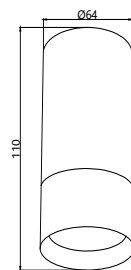

01
3069-1C

LEDx5W, 400LM, 4000K,
IP20, included
metal, acryl

● белый ● белый акрил