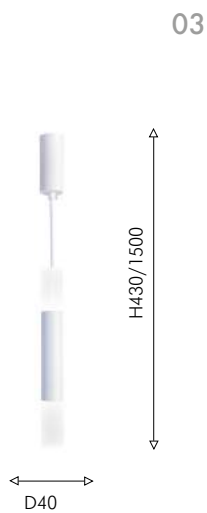

DOPPELT

NEW

70

Коллекция подвесных светильников Doppelt представлена в 4-х цветах на выбор. Оригинальным решением дизайна стали цельно-акриловые плафоны с двух сторон каркаса, которые светятся равномерно.

01
4114-1P

Ⓜ LED×7W, 300LM,
4000K, included
metal, acryl

02
4115-1P

Ⓜ LED×7W, 200LM,
4000K, included
metal, acryl

03
4116-1P

Ⓜ LED×7W, 200LM,
4000K, included
metal, acryl

белый

черный

черный

золото

Favourite

белый акрил

2024