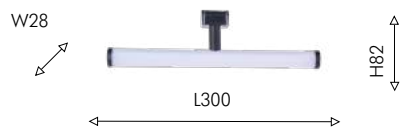

01

4157-1U

- LED×5W, 42V, 3000-6000K, 120°, included
  IP20
  metal, plastic

черный