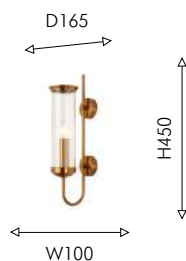

03

03

2926-1W

ⓘ 1×E14×40W, excluded
metal, glass