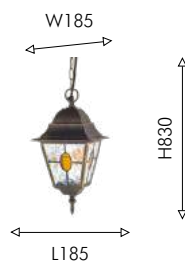

02

1804-1P

1×E27×100W, IP44,
excluded
metal, glass