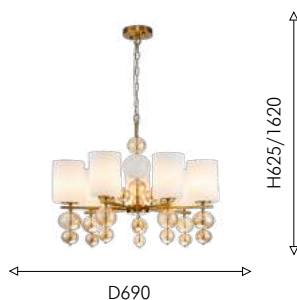

BIG
SIZE

DECOR

362

01

03

01
2998-10P

Ⓢ 10×E14×40W, excluded metal, glass

02
2998-7P