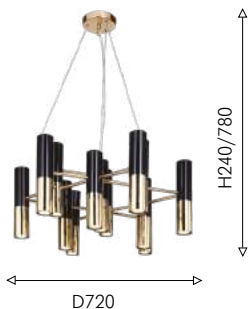

01

1600-13P

- 13xGU10LEDx5W, 5200LM, 3000K, included metal