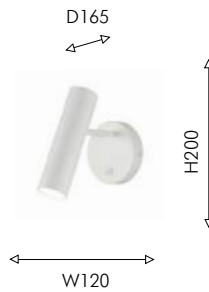

04
2108-1W

1xLEDx5W, 400LM, 3000K, included, switch metal