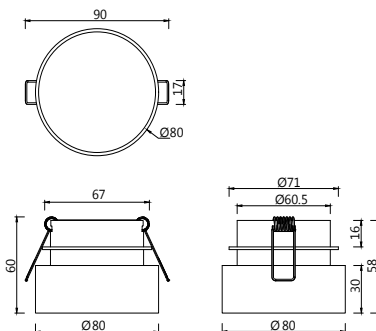

INSERTA

MINIMAL
DESIGN

104

Встроенные декоративные споты под лампу GU10 предлагают в четырех актуальных цветах — белом, серебряном, золотом и черном. Корпус светильника имеет такое строение, при котором после монтажа светильника между потолком и плафоном образуется освещенное пространство, благодаря чему на потолке появляется красивый световой ореол.