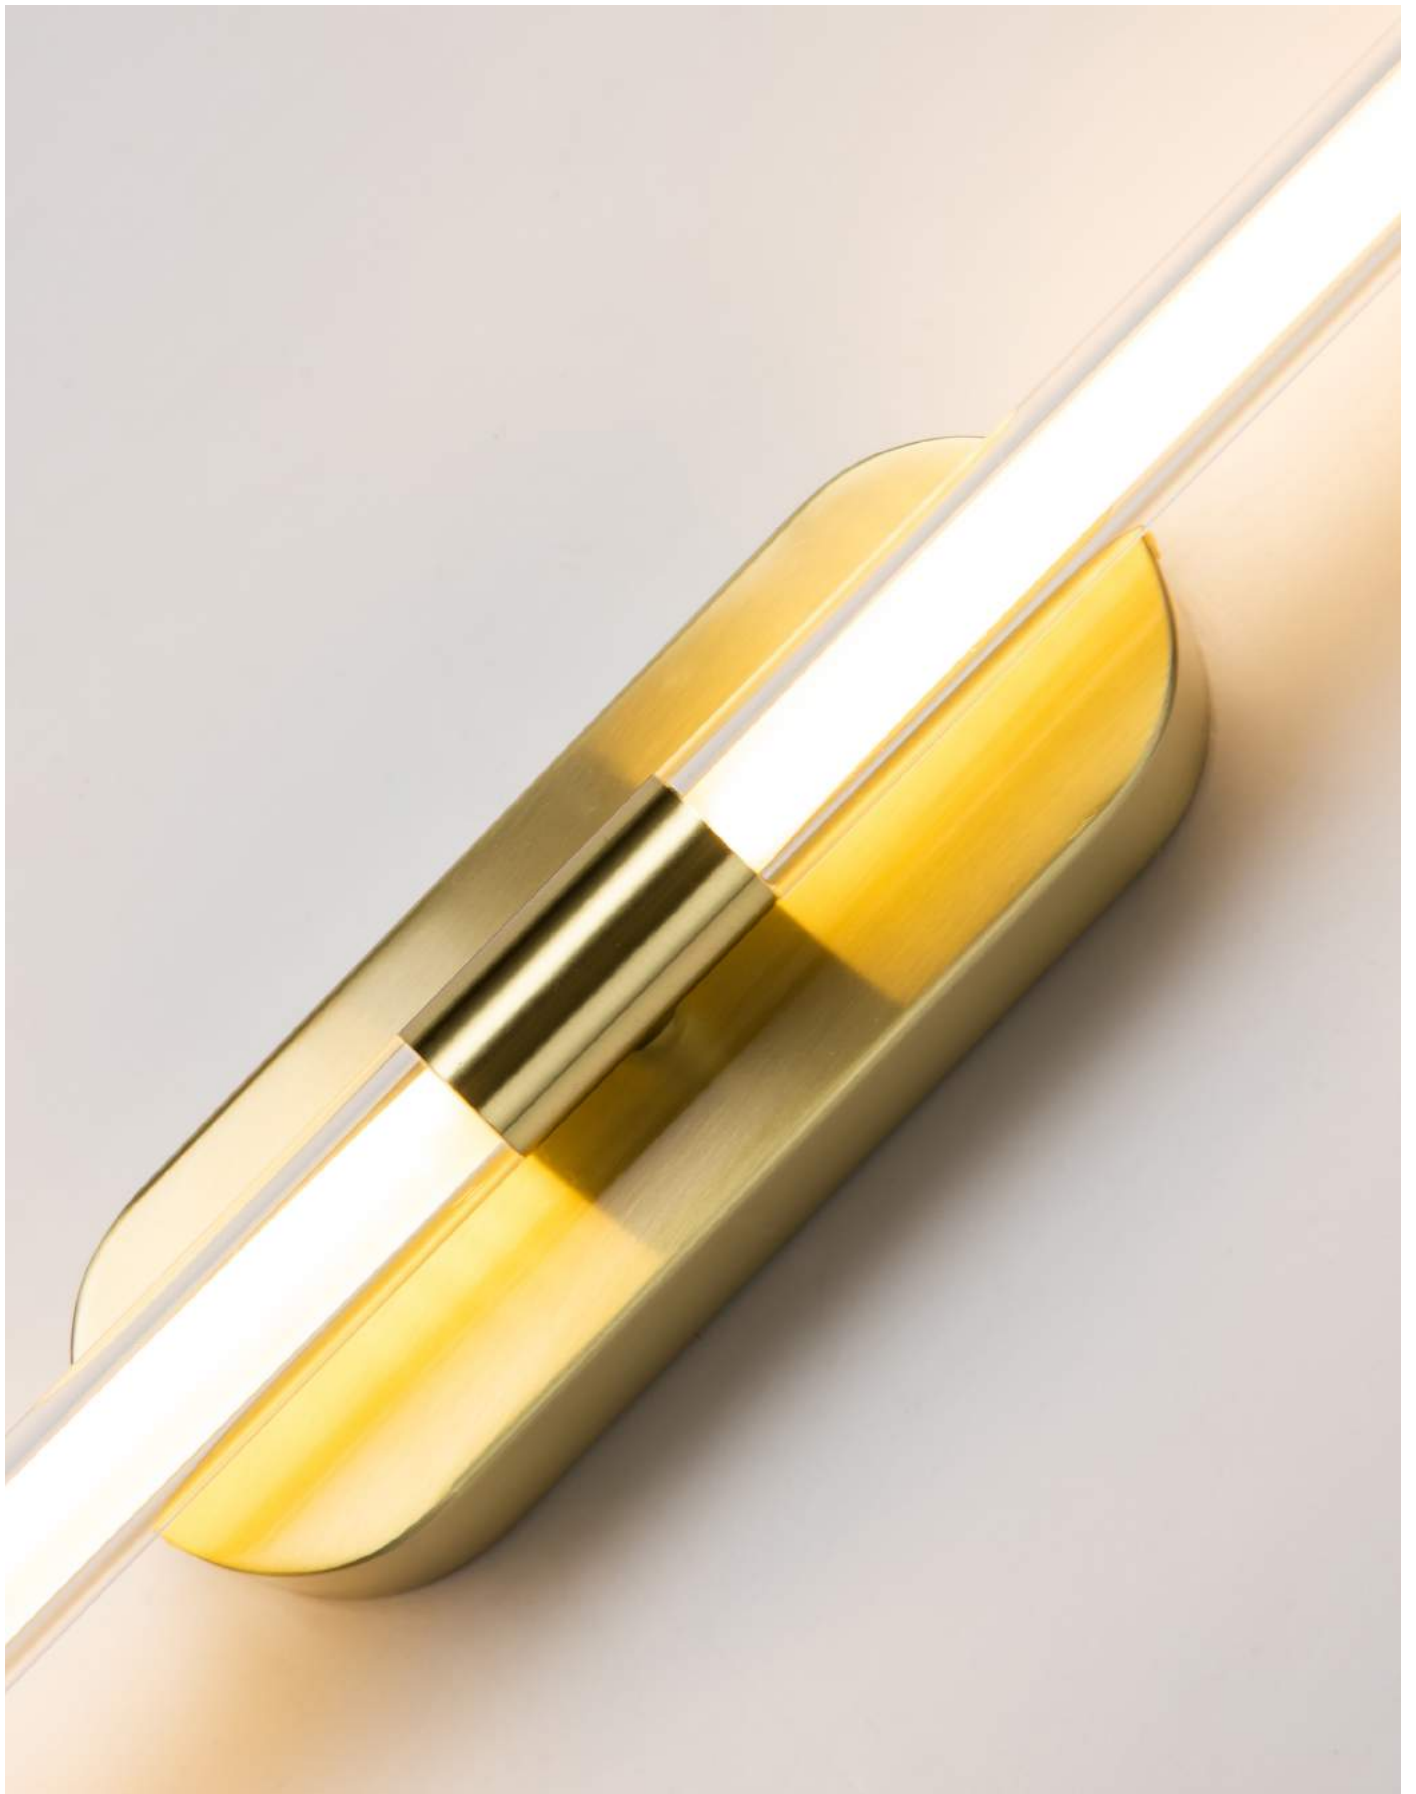

4049-2W

LED×14W, 5940LM,
3000K, included
metal, acryl

белый акрил

2024

Modern

REED

Тонкие настенные конструкции со встроенной LED-лентой – актуальная тенденция освещения. Reed – яркий декоративный элемент любого интерьера. Стильная модель представлена в трех размерах вплоть до 1500мм в длину. Светильники в сдержанных цветах – латунь и никель, идеально подойдут для декора стен гостиной, столовой, холла или ванной, или любого другого помещения, где вы хотели бы создать впечатляющий декор и игру света.