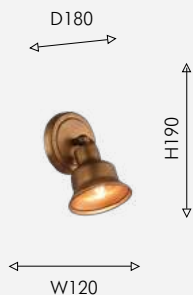

02

01

Ambient

01
2024-1W

Ⓛ 1×E27×60W,
excluded
metal

● античная бронза

Favourite

02
2024-2W