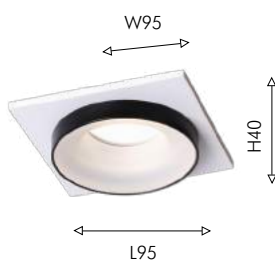

02
2888-1C

1xGU10LEDx7W,
excluded
metal, acryl

● белый