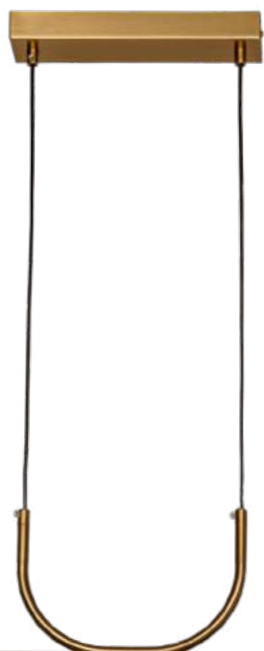

RAYA

NEW

В дизайне коллекции Raya проявляется исключительная строгость и функциональность. Подвесы хороши для качественного освещения какой-либо поверхности. Конструкция настенного светильника позволяет использовать его как традиционное бра или как картинную подсветку.

01