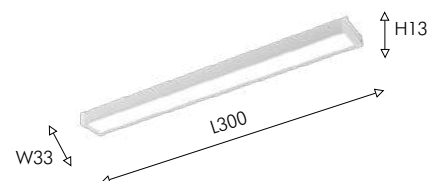

01

04

4138-1C

- LED×12W, 42V, 3000-6000K, 800LM, 105°, included IP20 metal, plastic