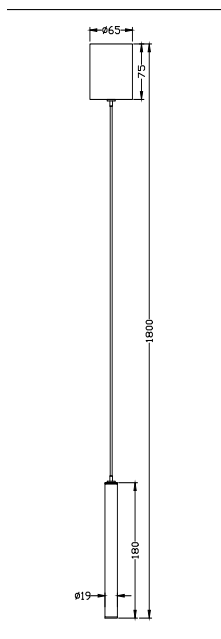

CORNETTA

Подвесы и настенные светильники Cornetta имеют сверхтонкий размер плафона в виде удлиненного цилиндра - в ширину он всего 19мм. Такой дизайн позволит сделать интерьер суперсовременным — маленькие, но мощные гаджеты появляются не только в сфере электроники, но и в осветительном оборудовании.

Настенный светильник оснащен выключателем.

01

04

04

2122-1W

1xLEDx3W, 155LM, 3000K, included, switch metal