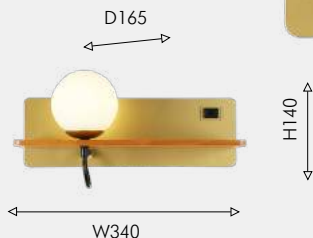

LUNARIS

SWITCH

Представленная коллекция настенных светильников создана для максимального удобства в зоне спального места или места чтения.

Светильники оснащены выключателем на корпусе.

Бра коллекции Lunarius оснащены портом USB.

USB

PRIME

SWITCH

Светильники Prime можно монтировать горизонтально или вертикально благодаря поворотным плафонам. Сочетание актуальных цветов с элементами из натурального дерева отлично подойдет для интерьеров в современном стиле.

01

01

01

2893-1W

1xG9LEDx5W, excluded, switch, USB metal, glass, wood

- матовое золото
- дерево
- белое стекло