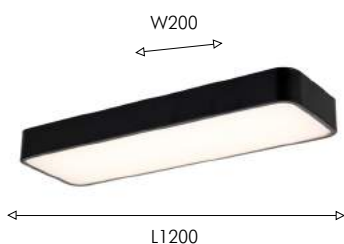

02

01
4077-1C

LED×40W, 3300LM,
4000K, included
metal, acryl

вариант монтажа