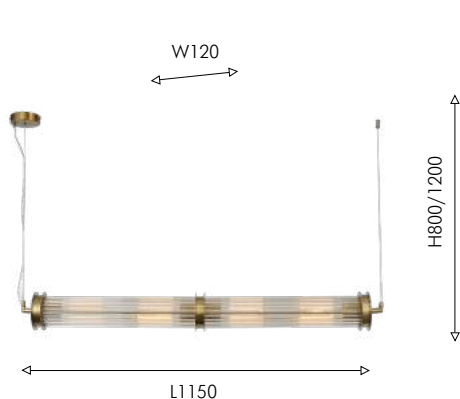

01
4092-4P

④ 4×E27×60W, excluded metal, glass