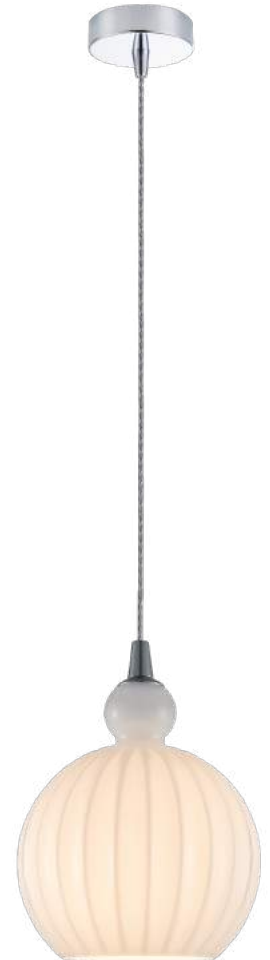

01
2327-1P

Ⓜ 1×G9×40W,
excluded
metal, glass