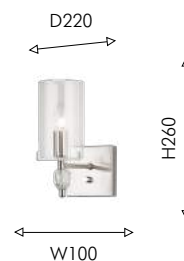

03
2704-1W

Ⓢ 8×E14×40W, excluded metal, fabric, glass

Ⓢ 6×E14×40W, excluded metal, fabric, glass

Ⓢ 1×E14×40W, excluded DIMMER metal, fabric, glass