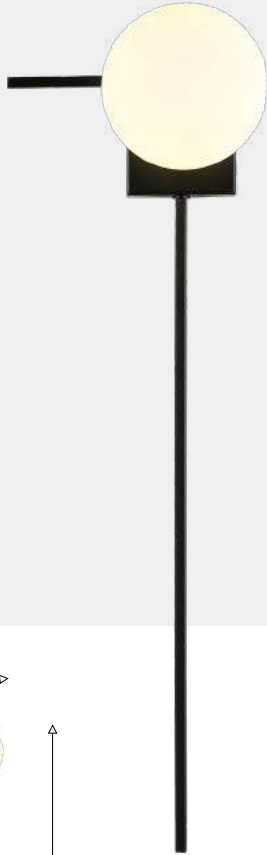

GLARE

MINIMAL
DESIGN

147

Настенные светильники Glare выполнены в современном стиле. Два похожих светильника разного размера позволяют сделать различные световые архитектурно-графические инсталляции. Арматура черного цвета. Свечение мягкое благодаря плафону, который выполнен из выдувного матового стекла. Лампу можно менять.

Modern

01

01

2823-1W

ⓘ 1×G9×25W, excluded
metal, glass