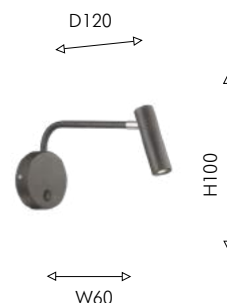

04
1960-1W

1xLEDx3W, 240LM, 3000K, included, switch metal