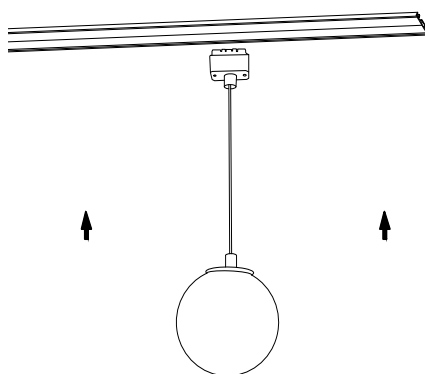

4156-1P

LED×6W, 42V, 3000-6000K, 380LM, 120°, included IP20 metal, plastic, glass

● черный ○ белый

Подвесы с магнитным креплением для трековой системы в форме удлиненного цилиндра и подвесы с плафонами из выдувного стекла – это одни из самых актуальных форм подвесов. Регулируя длину провода можно доставлять сфокусированный источник света в нужное место.