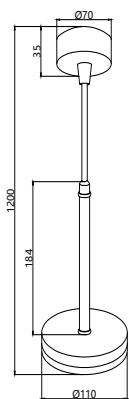

01
3077-1P

LED×6W, 200LM,
4000K, IP20,
included
metal, acryl

● матовый черный

01
3078-1P

LED×6W, 350LM,
4000K, IP20,
included
metal, acryl

● белый акрил

● матовый белый

SOMNIUM