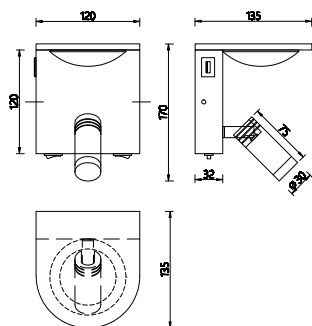

TWIN

Twin – широкая коллекция ультрасовременных и универсальных настенных светильников. Каждый светильник имеет два источника света – общий и направленного действия. Выключатели расположены на корпусе светильников. Наличие USB-порта позволяет заряжать любые гаджеты.

NEW

2 SOURCES OF LIGHT

SWITCH

USB

ROTATION

01

D135