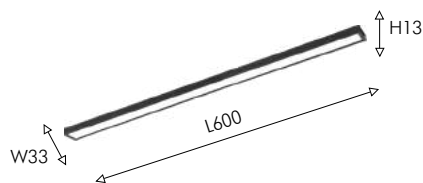

02

4137-2C

- LED×20W, 42V, 3000-6000K, 1200LM, 105°, included IP20 metal, plastic

белый акрил