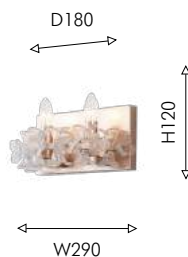

PALMIRA

Люстра ручной работы! Коллекция Palmira выполнена в стиле современной флористики – лаконичный металлический обруч цвета жемчужного золота украшен по всем сторонам множеством стеклянных цветов ручной работы.

01

Ⓢ 10×E14×40W,
excluded
metal, glass

02
2967-2W

Ⓢ 2×E14×40W,
excluded
metal, glass

жемчужное золото

прозрачное стекло