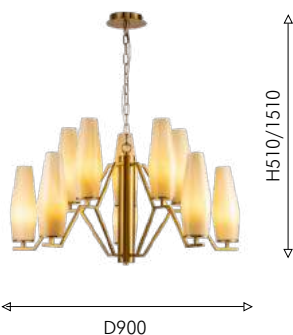

FIGURIS

MINIMAL
DESIGN

BIG
SIZE

524

Оригинальная и теплая коллекция Figuris в цвете латунь, подойдет для гостиных и холлов в стиле кантри. Плафоны – из выдувного стекла дуплекс кремового цвета, выполненного по Муранской технологии. При включенном свете плафоны приобретают градиентную окраску – от кремовой до янтарной.

Каркас актуальной геометрической формы.

DUPLEX

01

01

2872-10P

Ⓢ 10×E14×40W,
excluded
metal, glass

● латунь

Favourite

03