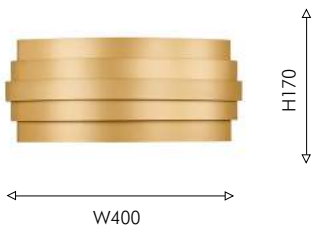

TANTAS

NEW

CASCADING
DESIGN

130

Каркас настенных светильников Tantas выполнен из горизонтальных металлических закруглённых полос, расположенных друг над другом. Полосы-жалюзи создают эффект рассеянного света, позволяя создать мягкое и приятное освещение, которое не создает резких теней и отблесков. Светильники Tantas могут использоваться как для освещения функциональных зон, так и для создания уютной атмосферы в комнате. Коллекция представлена в трех цветах на выбор: золотой, белый и черный.

01

03

02

вариант крепления

D125

D125

D125

01

4121-2W

⌚ 2×E14×40W, excluded metal

02

4122-2W

⌚ 2×E14×40W, excluded metal

03

4123-2W

⌚ 2×E14×40W, excluded metal

матовое золото

белый

черный

Favourite

2024