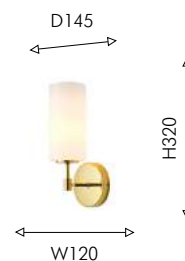

03
2815-1W

Ⓢ 1×E14×40W, excluded metal, glass

золото

белое матовое стекло

черный мрамор

Favourite

2024

04