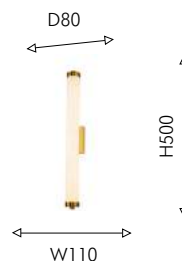

TECTORIA

Настенные светильники Tectoria и Plunger выполнены из искусственного мрамора (акрила), который передает красоту и фактуру натурального мрамора, но при этом обладает более высоким показателем проводимости света. Благодаря встроенной ленте LED во всех частях плафона достигается равномерное освещение. Сочетание латуни и мрамора всегда выглядит по-королевски роскошно и благородно.

BIG
SIZE

DECOR

444

01

01

3000-1W

LED×40W, 4800LM, 3000K,
included
metal