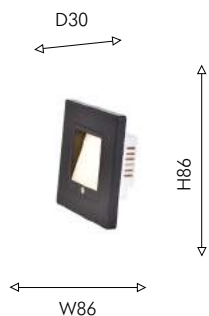

01

4046-1W

LED×1W, 20LM, 3000K,
IP20, included, sensor
metal, acryl

● матовый черный

02