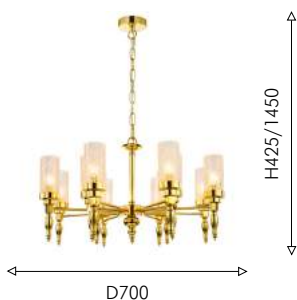

01
2812-12P

Ⓢ 12×E14×40W, excluded metal, glass

Ⓢ 6×E14×40W, excluded metal, glass

Ⓢ 1×E14×40W, excluded metal, glass

золото

прозрачное стекло

Favourite

2024