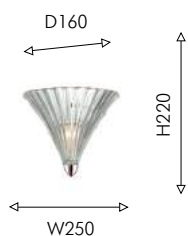

01

01

1696-1W

Ⓛ 1×E14×40W, excluded metal, glass