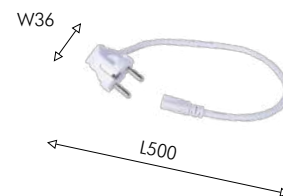

UNICA

ТРЕКОВАЯ СИСТЕМА

Сверхтонкая 5мм

Магнитная

Накладная

NEW

tuya

REMOTE CONTROL

DIY

IP20

03

01

04

1001-SW-050

IP20
plastic

01

1001-SB-050

IP20
plastic

02

1001-SB-180

IP20
plastic

03

1001-SW-180

IP20
plastic

черный

белый

Favourite

2024