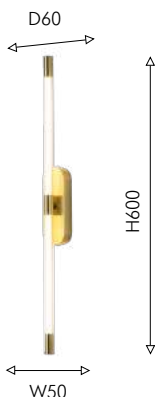

ARROW

NEW

120

Arrow – коллекция настенных светильников в цвете золотой гальваники. Плафоны выполнены из белого полупрозрачного акрила. Светильники можно крепить как горизонтально, так и вертикально. Они подойдут для интерьеров как в классическом стиле, так и в стиле хай-тек.

01

01

4049-1W

LED×10W, 4320LM,
3000K, included
metal, acryl

золото

Favourite

02