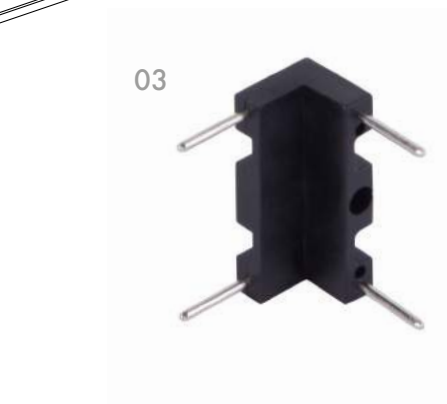

UNICA

ТРЕКОВАЯ СИСТЕМА

Сверхтонкая 5мм

Магнитная

Накладная

NEW

tuya

REMOTE CONTROL

DIY

IP20

IP20
metal, plastic

04

IP20
metal, plastic

IP20
metal, plastic

IP20
metal, plastic

● черный ○ белый

● черный ○ белый