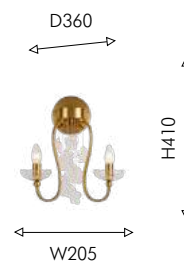

03

2871-2W

Ⓢ 2×E14×40W, excluded metal, glass

золото

прозрачное стекло

Favourite

2024