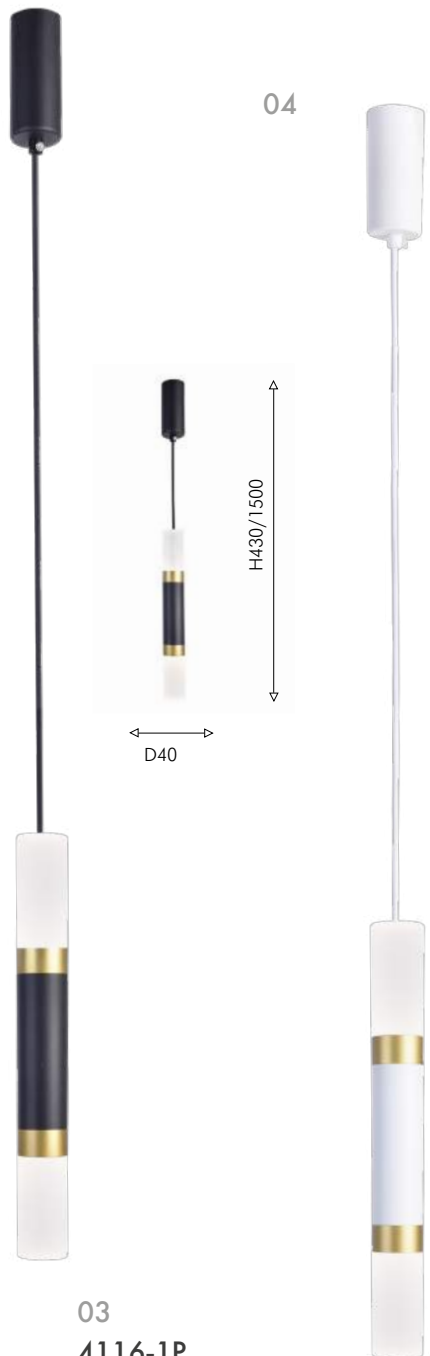

DOPPELT

NEW

70

Коллекция подвесных светильников Doppelt представлена в 4-х цветах на выбор. Оригинальным решением дизайна стали цельно-акриловые плафоны с двух сторон каркаса, которые светятся равномерно.

Ⓜ LED×7W, 300LM,
4000K, included
metal, acryl

Ⓜ LED×7W, 200LM,
4000K, included
metal, acryl

03
4116-1P

Ⓜ LED×7W, 200LM,
4000K, included
metal, acryl

белый

черный

черный

золото

Favourite

белый акрил

2024