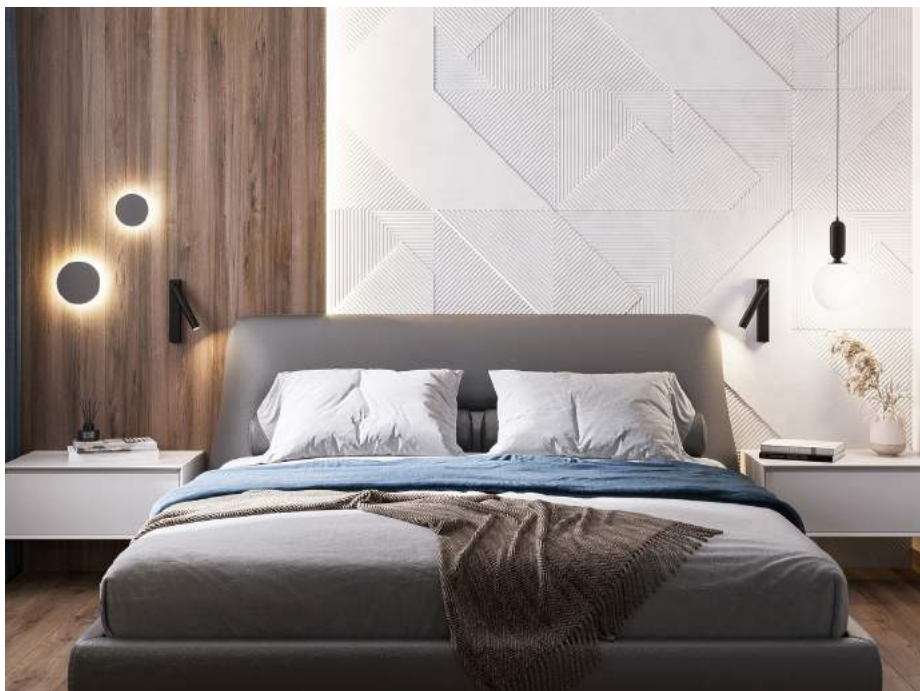

SPECIMEN

Настенные светильники Specimen многофункциональны. С их помощью можно подсветить картины, зеркала, использовать как светильники для чтения, это незаменимая модель для гостиных. Выбор из 4-х цветов и лаконичные формы позволяют использовать эти светильники в любых интерьерах, в любых цветовых гаммах. Выключатель на корпусе и поворотный механизм обеспечат максимальный комфорт в их использовании.

04
2230-1W

1xLEDx7W, 560LM, 4000K, included, switch metal

Дизайн интерьера Анны Лисимовой. behance.net/hannaldesign