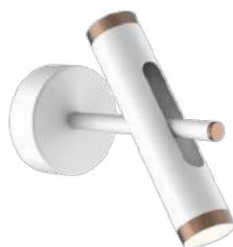

DUPLEX

256

Изящная коллекция Duplex выполнена в виде цилиндрических плафонов в трендовых цветовых сочетаниях: черный с золотом и белый с золотом. Главной особенностью коллекции является двустороннее расположение модулей LED. В каждом цилиндре свет направлен вверх и вниз. Плафоны оснащены поворотными механизмами, что позволяет создавать новый образ светильника. Высоту люстры можно регулировать. Настенные светильники с выключателями.

01

02

03