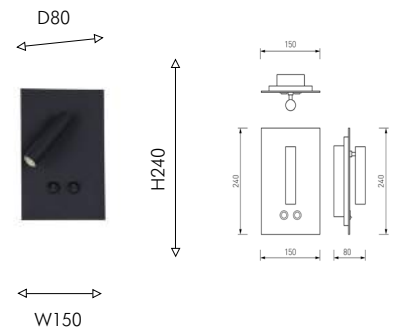

01

2410-2W

⊕ 1×LED×2W+
⊕ 1×LED×8W, 940LM, 4000K, included, switch metal

- черный

2024