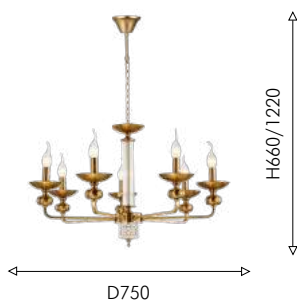

02
2678-7P

Ⓢ 7×E14×40W, excluded metal, crystal