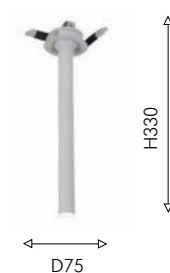

02
2233-1U

1xLEDx7W, 400LM,
4000K, included
metal