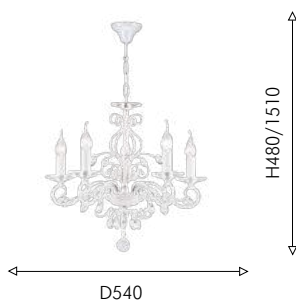

02
1733-5P

Ⓢ 5×E14×40W, excluded metal, crystal