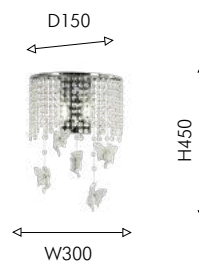

01

1165-6PC

Ⓢ 6×E27×40W, excluded metal, crystal, gypsum

02

1165-4PC

Ⓢ 4×E27×40W, excluded metal, crystal, gypsum

03

1165-2W

Ⓢ 2×E14×40W, excluded metal, crystal, gypsum

хром

прозрачный хрусталь

белый гипс