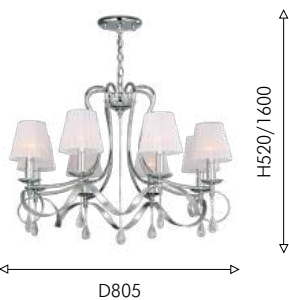

01
2597-8P

02
2597-6P

03
2597-2W

Ⓢ 8×E14×40W, excluded metal, fabric, crystal

Ⓢ 6×E14×40W, excluded metal, fabric, crystal

Ⓢ 2×E14×40W, excluded metal, fabric, crystal

хром

белая ткань

прозрачный хрусталь

Favourite

2024