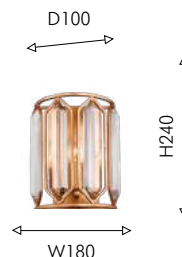

ROYALTY

DECOR

Популярная уже много лет коллекция Royalty обладает всеми качествами «королевской» коллекции благодаря своему роскошному дизайну и высококачественным материалам. Удлиненные кристаллы оригинальной формы были специально изготовлены для этой коллекции. Каждый кристалл подобно бриллианту находится в своей оправе, окрашенной в золотисто-коричневый цвет. Весь облик светильников этой коллекции навеивает ощущение роскоши, которое обязательно появится в любом интерьере, оформленном этой коллекцией.

01

04

2021-1W

Ⓣ 1×E14×40W, excluded metal, crystal

04