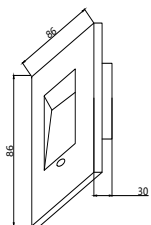

NOX

IP20

SENSOR

MINIMAL
DESIGN

86

Nox – коллекция настенных светильников компактного размера для коридоров, холлов, санузлов. Каркас черного или белого цвета. Благодаря мощности 1W и небольшому наклону, создается мягкий акцентный свет, который направлен в пол и не будет слепить глаза в темноте. Светильники оснащены датчиком движения, который срабатывает на расстоянии от 1 метра.

01