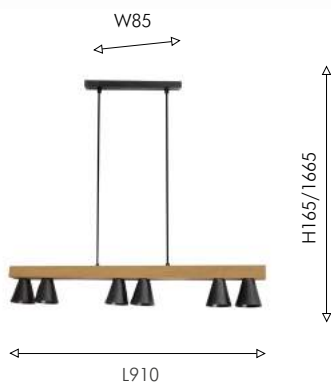

PIFFERO

BIG
SIZE

MINIMAL
DESIGN

157

Коллекция Piffero выполнена в скандинавском стиле. Каркас светильника сочетает два материала – натуральное дерево и металл в черном цвете.

Modern

01

01

2984-6P

⌚ 6×GU10LED×5W,
excluded
metal, wood

● матовый черный

Favourite

02