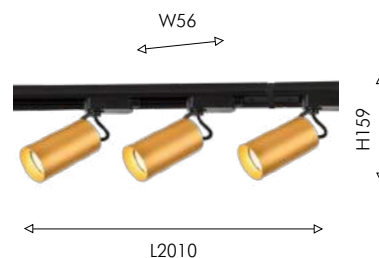

Комплект трековой системы освещения включает:

три светильника,
трек, состоящий из двух частей шинопровода (2×1м),
сетевой коннектор

01
4017-3U

3×GU10LED×10W,
IP20, excluded
metal, acryl

02
4018-3U

3×GU10LED×10W,
IP20, excluded
metal, acryl