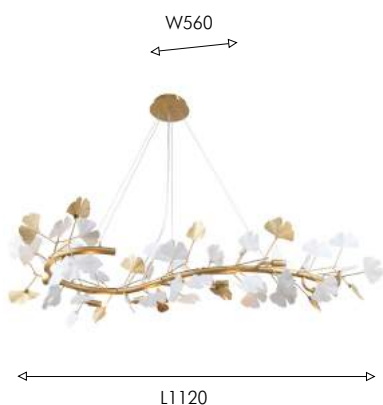

01
4080-8P

⊕ 8×G9×40W,
excluded
metal