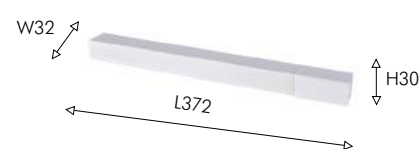

01

1000-DB-100

LED×100W, 42V,
Smart, Wi-Fi, Bluetooth
IP20
metal, plastic

02

1000-DB-200

LED×200W, 42V,
Smart, Wi-Fi, Bluetooth
IP20
metal, plastic

03

1000-DW-200

LED×200W, 42V,
Smart, Wi-Fi, Bluetooth
IP20
metal, plastic

черный

белый акрил

белый

Favourite

2024