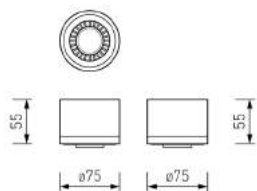

REFLECTOR

IP21

MINIMAL
DESIGN

Серия накладных светильников Reflector круглой формы с модулем LED представлена в трех размерах и двух цветовых решения – черном и белом. Основным преимуществом коллекции является поворотный встроенный цоколь, который позволяет регулировать угол светового потока по вашему желанию. Коллекция отличается лаконичным и изысканным дизайном, благодаря оригинальному решению в оформлении полусферического поворотного цоколя.

02
1777-1C

Ⓜ 1×LED×5W, AC: 100-240V, RA>80, 400LM, 4000K, IP21, included metal

● черный