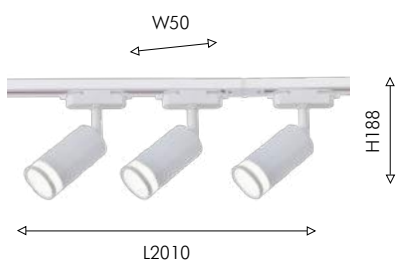

Комплект трековой системы освещения включает:
три светильника,
трек, состоящий из двух частей шинного провода (2×1 м),
сетевой коннектор

01
4029-3U

3×LED×6W, 300LM, 4000K,
IP20, included
metal, acryl

белый