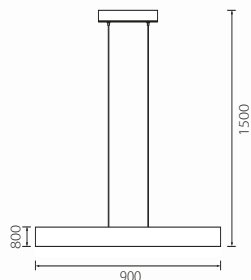

OFFICIUM

MINIMAL
DESIGN

83

Techno Led

Коллекция функциональных и энергоэффективных светильников Officium предназначена для акцентного освещения различных зон. Светодиодная лента встроена в корпус светильника и находится под белым акриловым рассеивателем, что позволяет создавать равномерное и мягкое освещение без жестких теней. Коллекция Officium представлена в современном дизайне и доступна в двух вариантах исполнения каркаса – из натурального дерева, тонированного в цвет орех или из металла серебристого цвета.

01