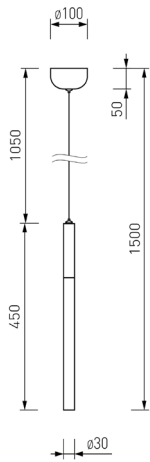

ø100

1050

450

ø30

50

1500