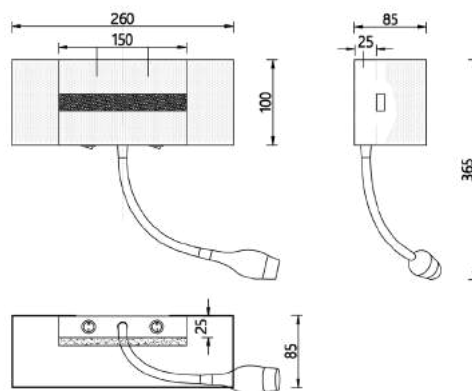

TWIN

Каркас настенного светильника из коллекции Twin выполнен в белом цвете. Прямоугольный металлический плафон с мелкой перфорацией создает мягкое рассеивающее освещение. На контрасте выступает поворотный спот LED черного цвета с источником направленного света.

NEW

2 SOURCES OF LIGHT

SWITCH

ROTATION

142

03
4066-2W

- 1xLEDx3W,
- 1xLEDx6W, 720LM, 4000K, included, switch metal, acryl

белый   черный

Favourite

2024