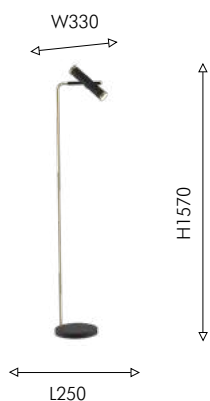

03
2324-2F

④ 2×LED×3W, 480LM, 4000K, included metal, acryl