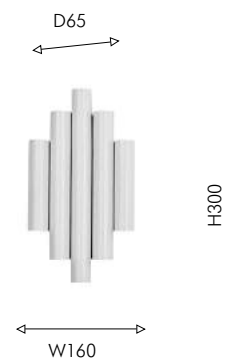

03
4126-2W

Ⓜ 2×LED×9W, 1700LM,
4000K, included
metal

● чёрный

● матовое золото

● белый

Favourite

2024