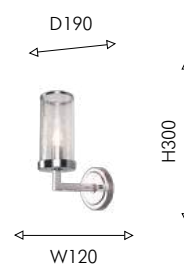

ⓘ 7×E14×40W, excluded metal, glass

бронза

прозрачное стекло

04

06

04
2374-18P

Ⓢ 18×E14×40W, excluded metal, glass

05
2374-7P