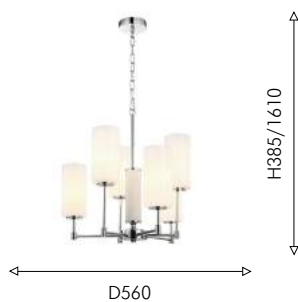

05
2814-6P

Ⓢ 10×E14×40W, excluded metal, glass, marble

Ⓢ 6×E14×40W, excluded metal, glass, marble

Ⓢ 1×E14×40W, excluded metal, glass

хром

белое матовое стекло

белый мрамор