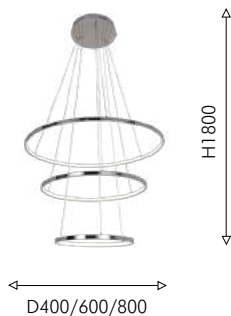

Кольца можно устанавливать параллельно друг другу или под разным углом, создавая свою собственную композицию и меняя ее при желании.

01

03

2314-6P

LED×32W, 1530LM,
4000K, included
metal, acryl

01

2314-18P

LED×95W, 4410LM,
4000K, included
metal, acryl