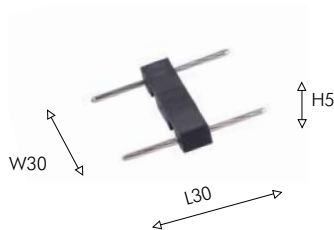

UNICA

ТРЕКОВАЯ СИСТЕМА

Сверхтонкая 5мм

Магнитная

Накладная

NEW

tuya

REMOTE CONTROL

DIY

IP20

04
1003-CB-030

IP20
metal, plastic