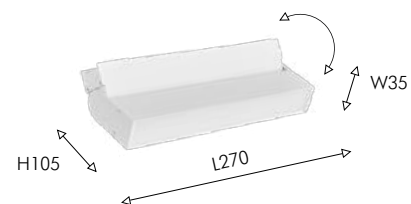

02

4144-1U

LED×10W, 42V, 3000-6000K,
105°, included
IP20
metal, plastic

● белый

Favourite

2024