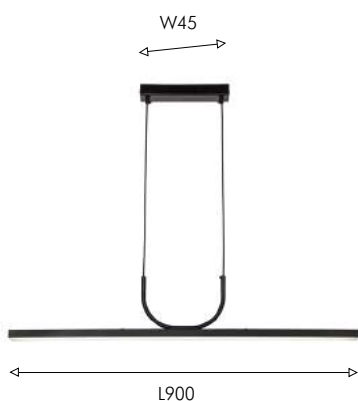

03

01
4096-1P

LED× 36W, 2880LM,
4000K, included
metal, acryl