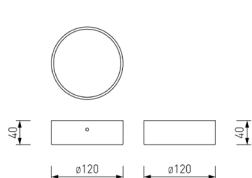

Favourite

2024

FLASHLED

IP21

MINIMAL
DESIGN

Накладные светильники используются на стационарном потолке, там, где нет возможности сделать подвесной или натяжной потолок, либо в дизайн помещения заложен именно такой тип светильника. Вся начинка светильника находится внутри каркаса, который нельзя куда-либо спрятать. Серия накладных светильников круглой формы с модулем LED представлена в белом цвете. Белый матовый рассеиватель мягко пропускает свет. Эти светильники обладают максимально простым дизайном, что делает их мало заметными на фоне белого потолка.