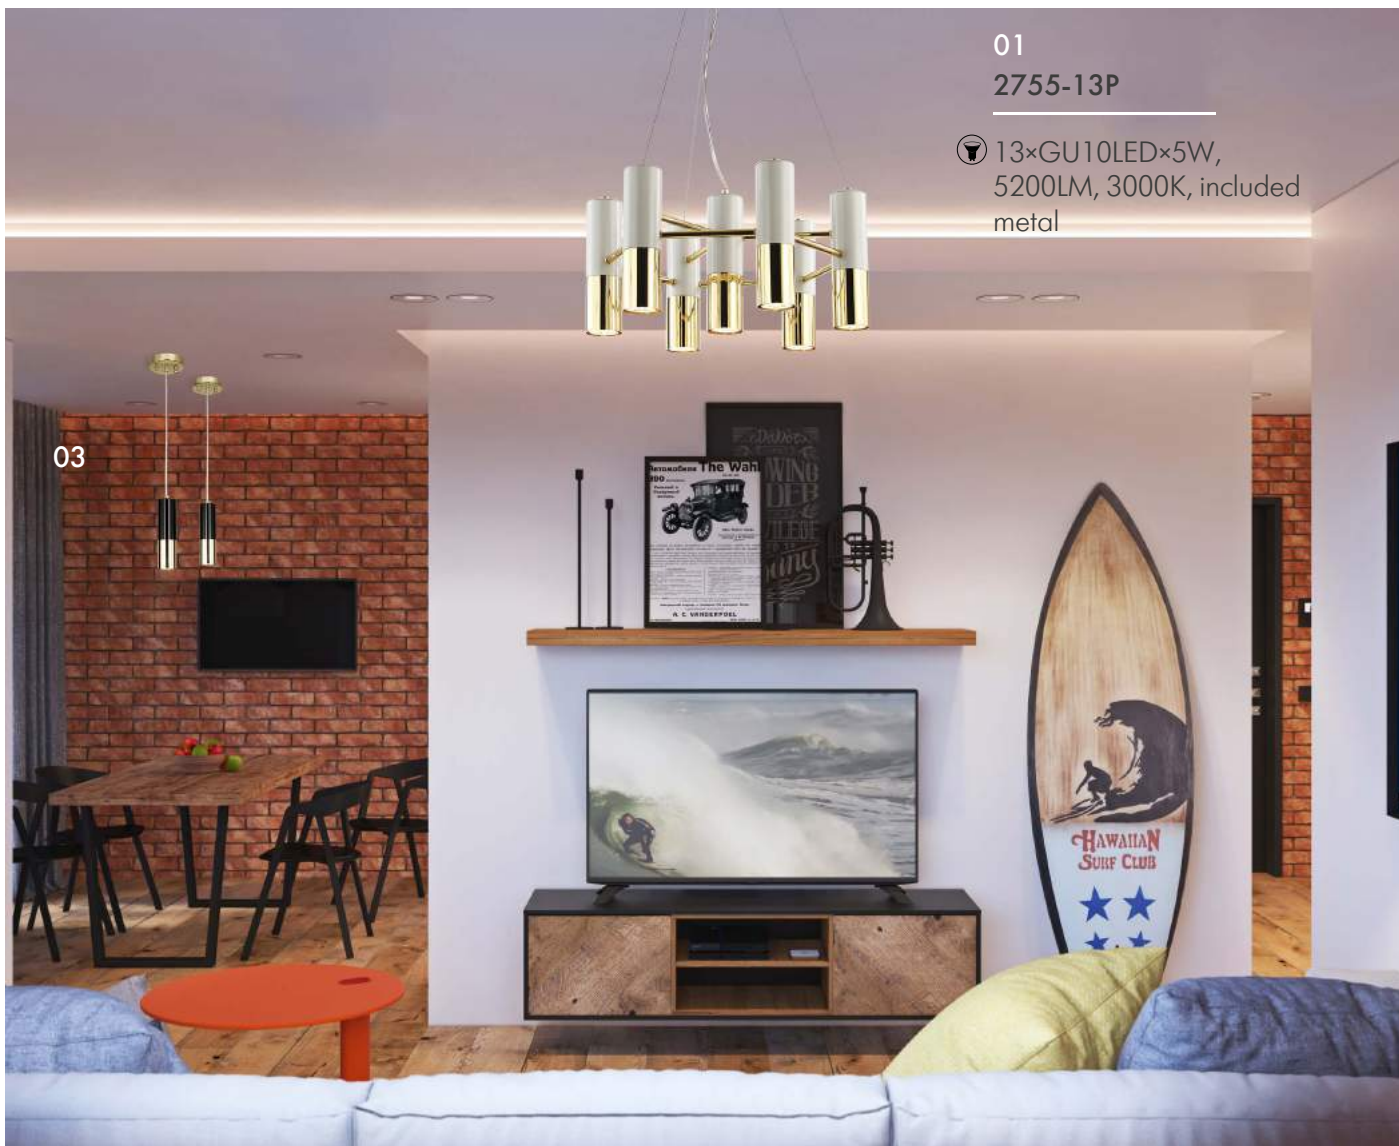

01
2755-13P

13×GU10LED×5W,
5200LM, 3000K, included
metal

03

Modern