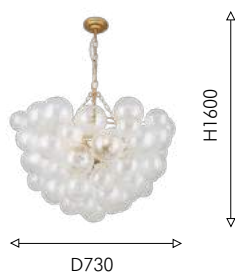

02

4202-6P

Ⓢ 6×E14×40W, excluded metal, glass