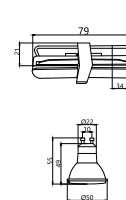

01
4022-3U

3×GU10LED×10W,
IP20, excluded
metal, acryl