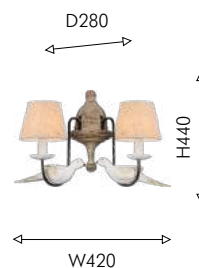

03
1594-2W

Ⓢ 2×E14×40W,
excluded
metal, gypsum, fabric

черный

прозрачное стекло

белое стекло