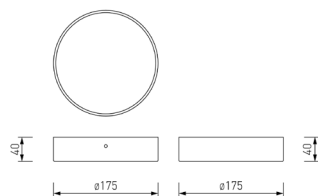

02
2065-24C

Ⓜ LED×16W, AC: 100-240V,
1920LM, 4000K, IP21,
included
metal, acryl