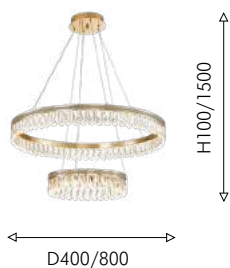

PALATIUM

Светильники коллекции Palatium выполнены в интересном сочетании цветов каркаса - металлический обруч матового серого цвета обрамлен каркасом цвета золотого шампанского. Лента LED, направленная вниз, свет проникает сквозь хрустальные многогранники, создавая многоцветные переливы и блики. Одно и двух-уровневые люстры регулируются по высоте благодаря подвесам на струнах.

NEW

DECOR

01

01
4207-12P

- Ⓜ LED×43W,
- Ⓜ LED×20W, 6300LM, 3000K, included metal, crystal

цвет золотого шампанского

04