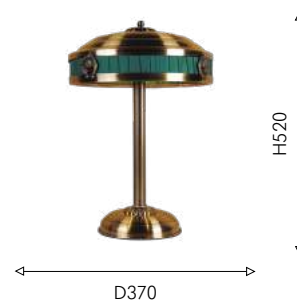

DECOR

02

01
1274-3P1

Ⓛ 3×E14×40W, excluded
metal, fabric

02
1274-3T

Ⓛ 3×E14×40W, excluded
metal, fabric

 античная бронза

 зеленая ткань