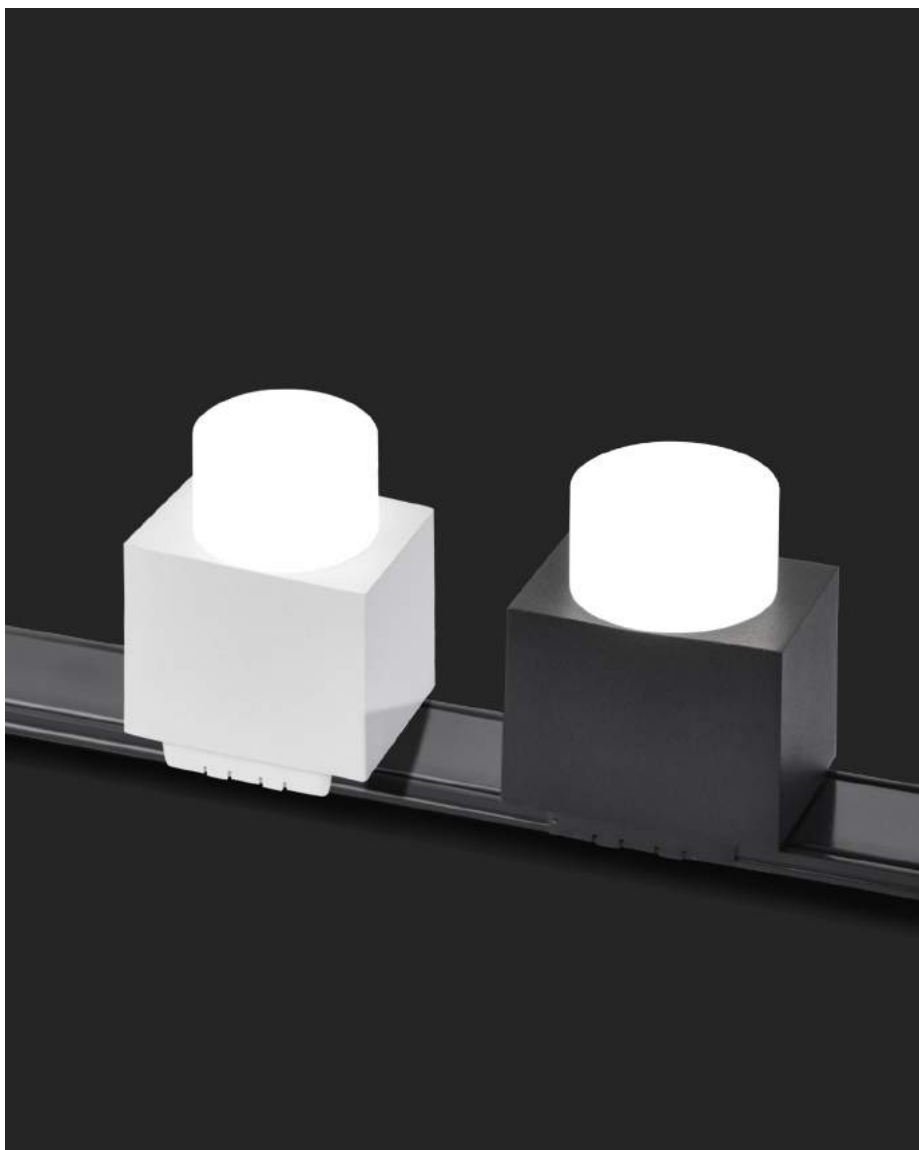

Магнитные светильники на трековую систему с плафоном из выдувного стекла, такие светильники можно использовать в зонах, где требуется мягкий рассеянный свет.

UNICA

ТРЕКОВАЯ СИСТЕМА

Сверхтонкая 5мм

Магнитная