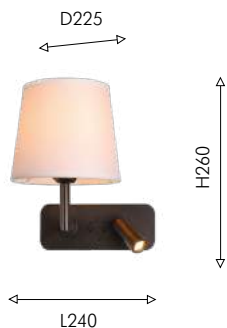

Выключатели расположены на каркасе. Коллекция Bingo – практичное оформление для гостиниц, спа-отелей, современных жилых домов.

01

02

03

01

2841-1W

- 1×E27×60W, excluded
 - 1×LED×1W, 100LM, 3000K, included
- metal, fabric