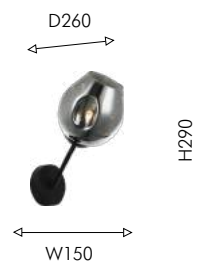

03
2359-1W

Ⓢ 1×E27×40W, excluded
metal, glass

черный

серое зеркальное стекло

Favourite

2024