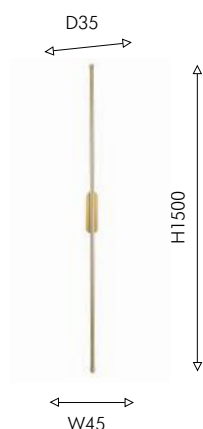

01
3001-3W

LED×20W,
1200LM, 3000K,
included
metal

Favourite