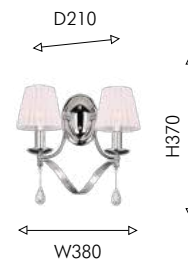

AMABILIS

392

Коллекция представлена в двух цветах: сочетание золотой гальваники с золотым окрашиванием и сочетание хромовой гальваники с цветом окрашенного серебра. Абажуры выполнены из ленты органзы кремового и белого цвета. Декоративные элементы в виде хрусталя подвешены на изящной металлической ленте, что придает утонченности светильникам.

01

03

01
2597-8P

02
2597-6P

03
2597-2W

Ⓢ 8×E14×40W, excluded metal, fabric, crystal

Ⓢ 6×E14×40W, excluded metal, fabric, crystal

Ⓢ 2×E14×40W, excluded metal, fabric, crystal

хром

белая ткань

прозрачный хрусталь

Favourite

2024