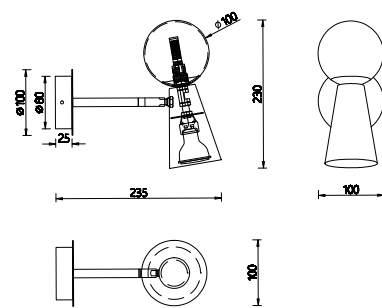

GNOMES

NEW

Gnomes – коллекция, в которой плафоны стилизованы под маленьких человечков. Два цвета на выбор – белый и черный. Каждый плафон вращается и имеет два источника света: «голова» гнома – белый стеклянный плафон с лампой G9, «тело» – металлический цилиндр с лампой GU10.

Лампы можно менять.

01

03

01
4095-5P

02
4095-8P

03
4095-1W

- ⊕ 5×G9LED×3W,
- ⊖ 5×GU10×35W, excluded metal, glass

- ⊕ 8×G9LED×3W,
- ⊖ 8×GU10×35W, excluded metal, glass

- ⊕ 1×G9LED×3W,
- ⊖ 1×GU10×35W, excluded metal, glass