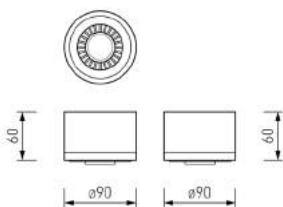

04
1778-1C

Ⓜ 1×LED×7W, AC: 100-240V, RA>80, 560LM, 4000K, IP21, included metal