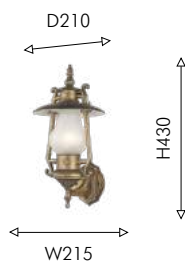

04

1496-1W

① 1×E27×60W, IP44, excluded metal, glass

золотисто-коричневый

белое матовое стекло

Favourite

2024