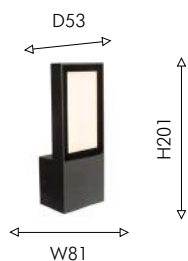

01

01
3037-1W

① 1×LED×11W, 270LM, 4000K,
IP65, included
metal, glass

черный

Favourite