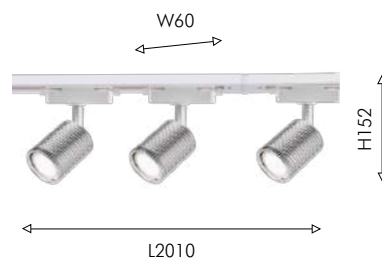

01
4021-3U

3xGU10LEDx10W,
IP20, excluded
metal, acryl

черный

золото

белый акрил

белый

серебро