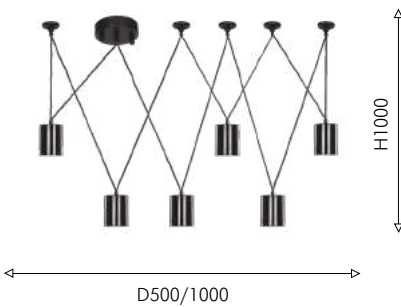

01

1441-6P

⌚ 6×GU10LED×5W,
2400LM, 3000K, included
metal

02

1441-1P

⌚ 1×GU10LED×5W,
400LM, 3000K, included
metal

черный

Favourite

2024