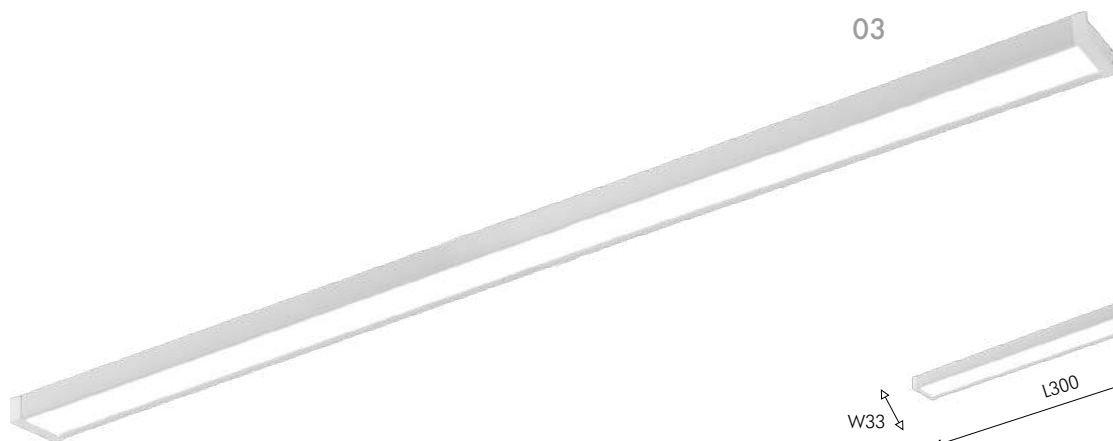

UNICA

ТРЕКОВАЯ СИСТЕМА

Сверхтонкая 5мм

Магнитная

Накладная

NEW

tuya®

REMOTE CONTROL

DIY

IP20

03