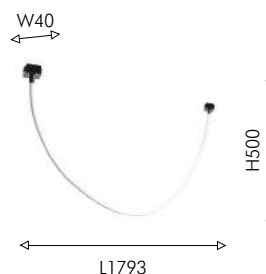

02
4226-1U

LED×24W, 3000-6000K,
included
IP20
PVC, plastic

● черный

● белый акрил

Favourite

2024