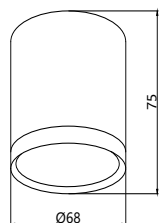

BARAL

IP20

DECOR

Серия потолочных накладных светильник Baral разного диаметра в двух цветовых решениях: черный матовый каркас с золотым декоративным кольцом и каркас в цвете матовое золото с черным кольцом. Акриловый рассеиватель на уровне каркаса позволяет максимально расширить зону освещения.

04

01

04

3082-2C

LED×9W, 450LM, 4000K, IP20, included metal

01

3081-1C

LED×5W, 250LM, 4000K, IP20, included metal

02

3081-2C

LED×9W, 400LM, 4000K, IP20, included metal

03

3082-1C

LED×5W, 250LM, 4000K, IP20, included metal

черный и золото