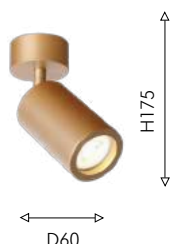

02
2802-1U

1xGU10x35W,
excluded
metal

матовое золото