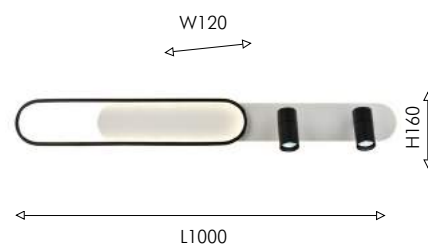

02
4076-2C

LED×50W, 3000-6000K, 2200-4200LM, included, remote control metal, acryl

белый черный

Favourite

2024