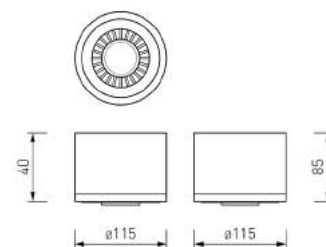

06
1779-1C

Ⓜ 1×LED×12W, AC: 100-240V, RA>80, 960LM, 4000K, IP21, included metal