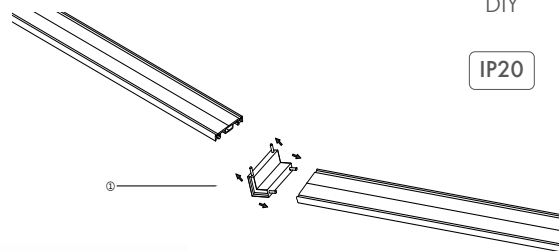

UNICA

ТРЕКОВАЯ СИСТЕМА

Сверхтонкая 5мм

Магнитная

Накладная

NEW

tuya

REMOTE CONTROL

DIY

IP20

04
1003-CB-030

IP20
metal, plastic