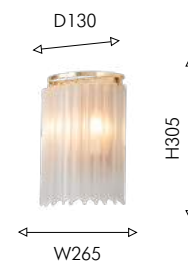

03
2966-2W

Ⓢ 2×E14×40W, excluded metal, glass

золото

белое матовое стекло

Favourite

2024

Classic

Nubes