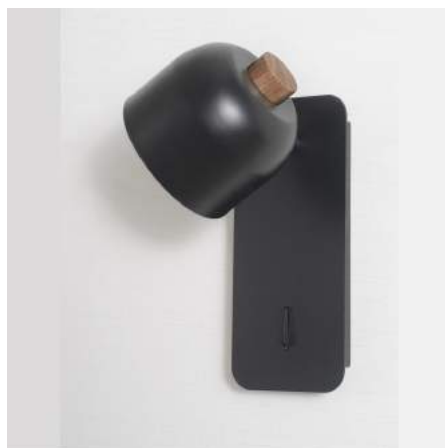

MAURIS

Mauris – забавные, но очень функциональные светильники, которые можно отнести к скандинавскому стилю. Каркас черного или белого цвета имеет поворотный плафон и оснащен выключателем. Небольшой деревянный элемент на вершине плафона – изюминка коллекции.

DECOR

MINIMAL
DESIGN

SWITCH

149

Modern

01