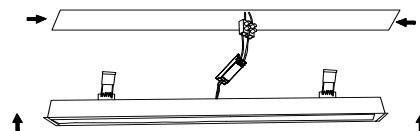

APLOT

Встраиваемые линейные светильники Applot представлены в двух размерах и двух цветах на выбор. Такие светильники дают яркий ровный свет, а акриловый рассеиватель защищает глаза. Сочетая несколько светильников, можно создавать разнообразные световые инсталляции без использования дорогостоящих трековых систем. Угол рассеивания – 120°.

NEW

MINIMAL DESIGN

108

04