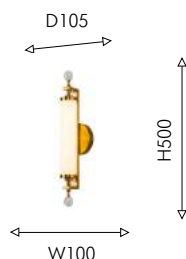

03

3011-2W

LED×22W, 3800LM, 3000K,
included
metal, marble, glass

02