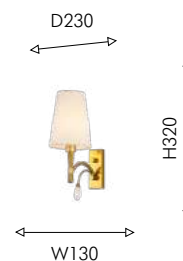

03
2703-1W

Ⓢ 1×E14×40W, excluded,
DIMMER
metal, fabric, crystal

латунь

бежевое золото

Favourite

2024