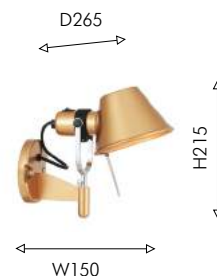

LEGEND

Коллекция светильников Legend представлена в двух цветах на выбор – матовое серебро или матовое золото, оба в сочетании с хромированными поворотными элементами. Эти настольные и настенные светильники являются универсальным решением для оформления гостиных, качественного освещения рабочего места как дома, так и в офисе. Для максимально эффективного использования все светильники оснащены двух или трехступенчатыми системами сгибания. Это лучшее решение для вашего интерьера в современном или классическом стиле.

01

04
2839-1W

1×E27×60W,
excluded
metal