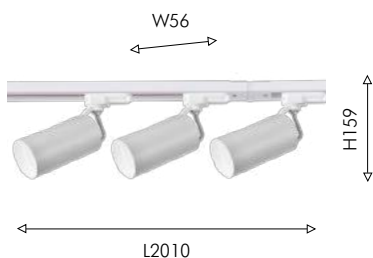

01
4017-3U

3×GU10LED×10W,
IP20, excluded
metal, acryl