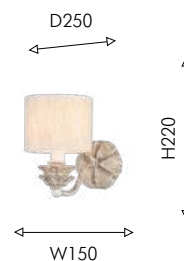

03
2700-1W

Ⓢ 1×E14×40W, excluded metal, fabric, gypsum

бежево-коричневый

рогожка

Favourite

2024