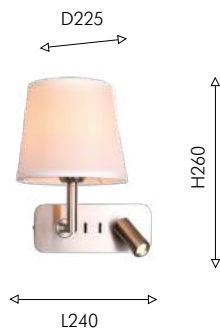

02

2842-1W

1. 1×E27×60W, excluded
   - 1×LED×1W, 100LM, 3000K, included
2. metal, fabric

● никель

● белая ткань