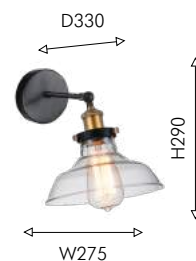

06
1876-1W

Ⓢ 1×E27×40W, excluded metal, glass

● прозрачное стекло

Cascabel

Loft

Collection