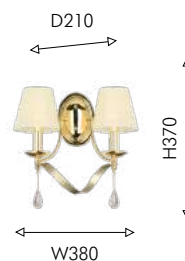

06
2596-2W

Ⓢ 2×E14×40W, excluded
metal, fabric, crystal

золото