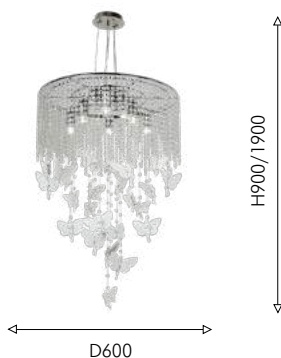

01

1165-6PC

Ⓢ 6×E27×40W, excluded metal, crystal, gypsum

02

1165-4PC

Ⓢ 4×E27×40W, excluded metal, crystal, gypsum

03

1165-2W

Ⓢ 2×E14×40W, excluded metal, crystal, gypsum

хром

прозрачный хрусталь

белый гипс