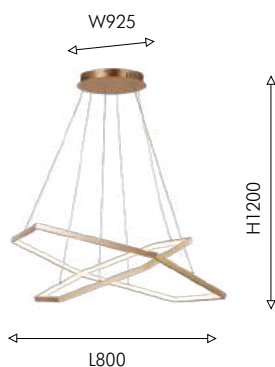

01

2103-14P

- 1xLEDx40W+
- 1xLEDx56W, 8440LM, 3000K, included, metal, acryl

● светлое золото