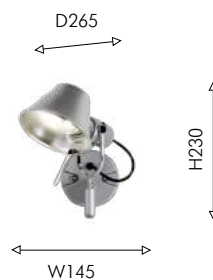

1×E27×60W,
excluded
metal

матовое золото

серебро

01

04

04
1869-1W

ⓘ 1×E27×40W,
excluded
metal

01
1870-1T