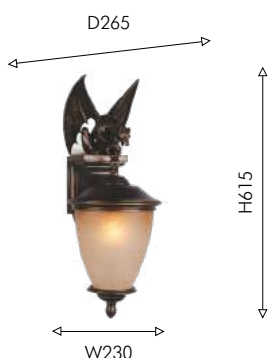

02
1338-1W

① 1×E27×60W, IP44, excluded metal, glass, polymer gypsum