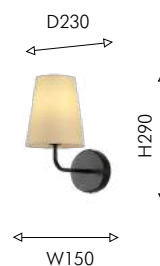

03
2364-1W

ⓘ 1×E14×40W, excluded metal, fabric

черный

бежевая ткань