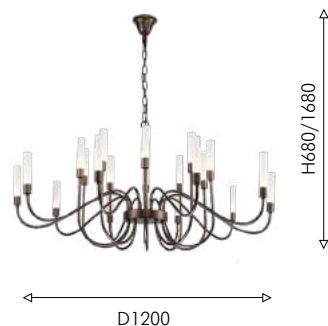

TENTACOLI

505

Коллекция Tentacoli выполнена в темно-коричневом цвете, плафоны из полупрозрачного стекла. Лампы G9 можно менять. Оптимальное решение для загородного дома и квартиры в стиле кантри, лофт или фьюжн.

01

01
3014-20P

Ⓜ 20×G9LED×7W, 4900LM,
3000K, included
metal, glass