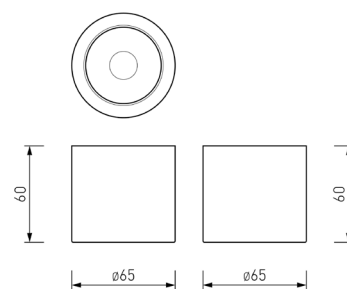

04
2809-1C

① 1×LED×7W, 560LM,
4000K, included
metal

● савоярский цвет