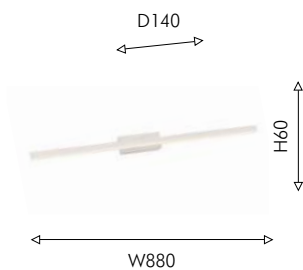

01

3044-3W

LED×16W, 4000K,
1280LM, IP44 included
metal, acryl