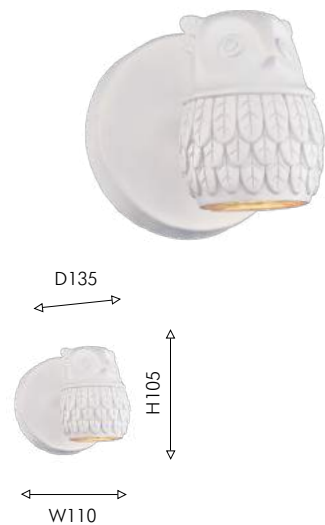

● хром ● дерево ● прозрачное стекло

Favourite

01
2041-1W

☑ 1×GU10LED×5W,
280LM, 3000K,
included
metal, gypsum

● белый ● гипс

2024

VOLATORE

Подвес VOLATORE похож симпатичный домик, на входе в который сидит очаровательная гипсовая птичка. Декоративное кольцо выполнено из натурального дерева, подвес внутри и снаружи окрашен в белый цвет.