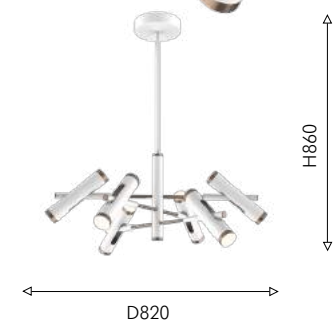

01

2325-12P

Ⓜ 12×LED×3W, 2880LM, 4000K, included metal, acryl

02

2325-2W

Ⓜ 2×LED×3W, 480LM, 4000K, included metal, acryl

белый

коричневый

Favourite

2024