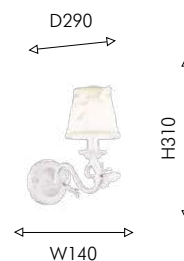

03
1839-1W

Ⓢ 1×E14×40W, excluded metal, fabric, crystal

● белый

● ткань цвета слоновой кости

● прозрачный хрусталь

Favourite

2024