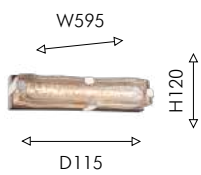

02

2085-1W

① 1×LED×14,4W, 300LM,
3000K, included
metal, glass

● серебро

Massa

● «серебряное» стекло

Collection