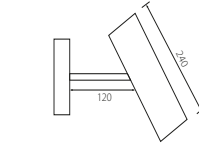

04
2108-1W

1xLEDx5W, 400LM, 3000K, included, switch metal