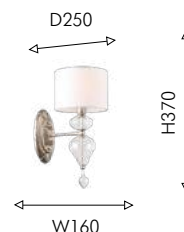

IRONIA

Коллекция выполнена в модном оттенке — античное серебро. В основе лежит серебряный цвет, который затем патинируется золотисто-желтым оттенком. Благодаря таким методам нанесения образуется цвет с эффектом античности. В основе декора коллекции лежат элементы из выдувного стекла. Абажуры из белой непрозрачной ткани. Центральный шток люстр состоит из нескольких частей, благодаря чему высоту можно регулировать

DECOR

01

Ⓢ 7×E14×40W, excluded metal, fabric, glass

Ⓢ 5×E14×40W, excluded metal, fabric, glass

04
2554-1W

Ⓢ 1×E14×40W, excluded metal, fabric, glass

04

Ⓢ 1×E14×40W, excluded metal, fabric, glass

античное серебро

белая ткань