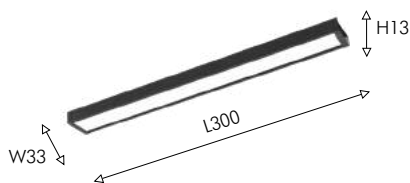

01

4137-1C

- LED×12W, 42V, 3000-6000K, 800LM, 105°, included IP20 metal, plastic

черный