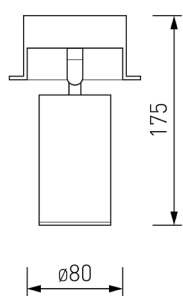

01
2801-1C

ⓘ 1xGU10x35W,
excluded
metal