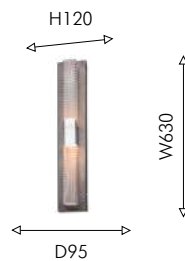

02

2082-2W

② 2×LED×4,8W, 864LM,
3000K, included
metal, glass

● серебро с черной патиной

● выдувное узорное стекло

Favourite

2024