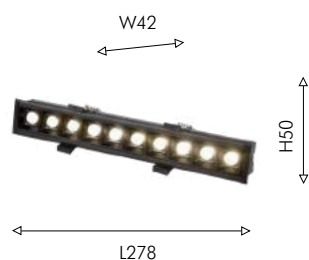

01
3083-5C

LED×10W, 750LM, 4000K,
IP20, included
metal, acryl