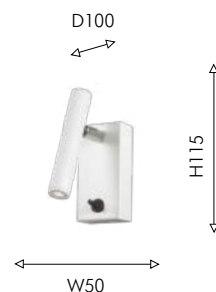

01

04

04

2122-1W

1xLEDx3W, 155LM, 3000K, included, switch metal