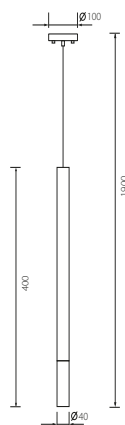

02

02
2015-1P