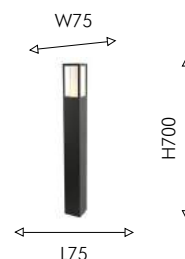

03
3036-1T

1xGU10x35W, IP65,
excluded
metal, acryl

● черный

● белый акрил

Favourite

2024

Outdoor