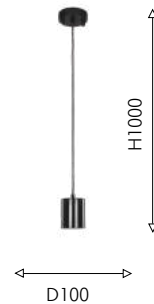

01

1441-6P

⌚ 6×GU10LED×5W,
2400LM, 3000K, included
metal

02

1441-1P

⌚ 1×GU10LED×5W,
400LM, 3000K, included
metal

черный

Favourite

2024