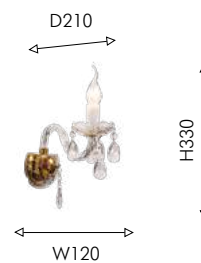

06
1735-1W

Ⓢ 1×E14×40W, excluded metal, glass, crystal

● прозрачный хрусталь

Monreal

Collection