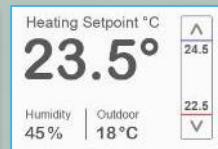

- Можно показывать внутреннюю температуру, одиночную уставку или уставку нагрева/охлаждения.

- Можно отображать температуру в комнате, относительную влажность (при установленном датчике) и наружную температуру (из BMS).