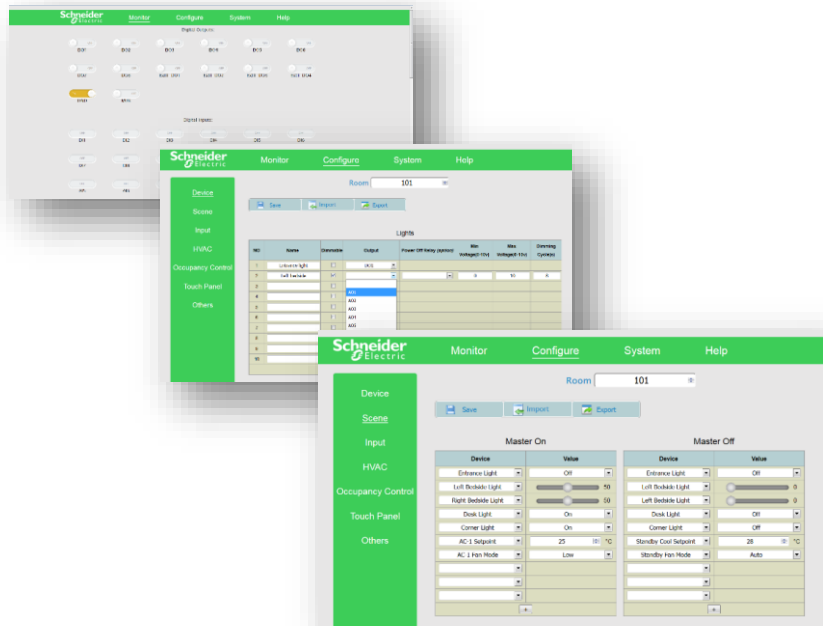

Входы/выходы:

- 42: 12 DO, 12 DI, 12 AI, 6 AO
- 28: 8 DO, 8 DI, 8 AI, 4 AO
- 14 expansion module (CANbus): 4 DO, 4 DI, 4 AI, 2 AO

Порты:

- 1 Ethernet 10/100Mbps port
- 2 RS-485 ports (1 master and 1 slave)
- 1 CAN port
- 1 Communication module slot (with C-Bus or DALI or ULTI)
- 1 USB mini-B port (Firmware upgrade via PC)
- 1 USB A port (Firmware upgrade via thumb drive)

# Web – конфигуратор HRC

Web - конфигуратор позволяет легко настраивать HRC для отслеживания и контроля каждого гостиничного номера.

- Определяет входы для всех подключенных выключателей, кнопок и сенсоров
- Определяет выходы для света, штор и прочих сервисов («Не беспокоить», «Убрать», звонок)
- Подключает поддерживаемые устройства (термостаты, стеклянные сенсорные панели)
- Настраивает сцены (для света, вентиляции и кондиционирования)
- Настраивает ручное управление
- Настраивает управление на основе занятости номеров
- Отслеживание всех входов и подключенных устройств
- Выполняет техническое обслуживание HRC: обновление прошивки, export and import HRC configuration