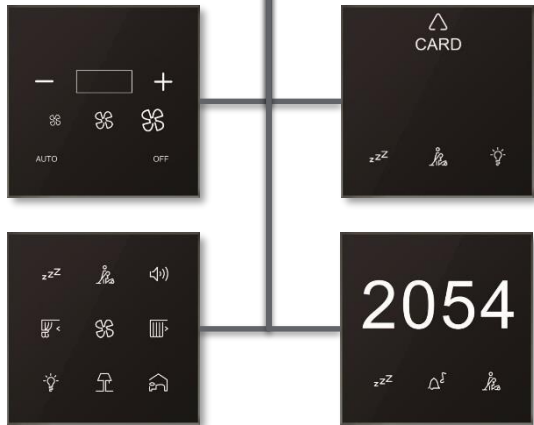

Glass Touch Panels – поддерживают все стандарты

Спроектировано с учетом стандартов

Коммуникационный протокол