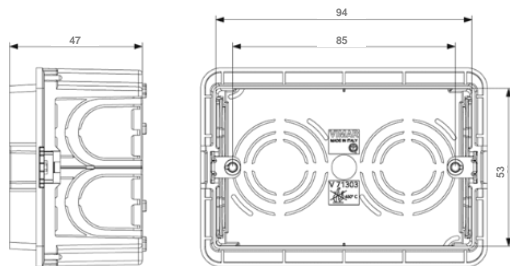

EU C60

Австралийский