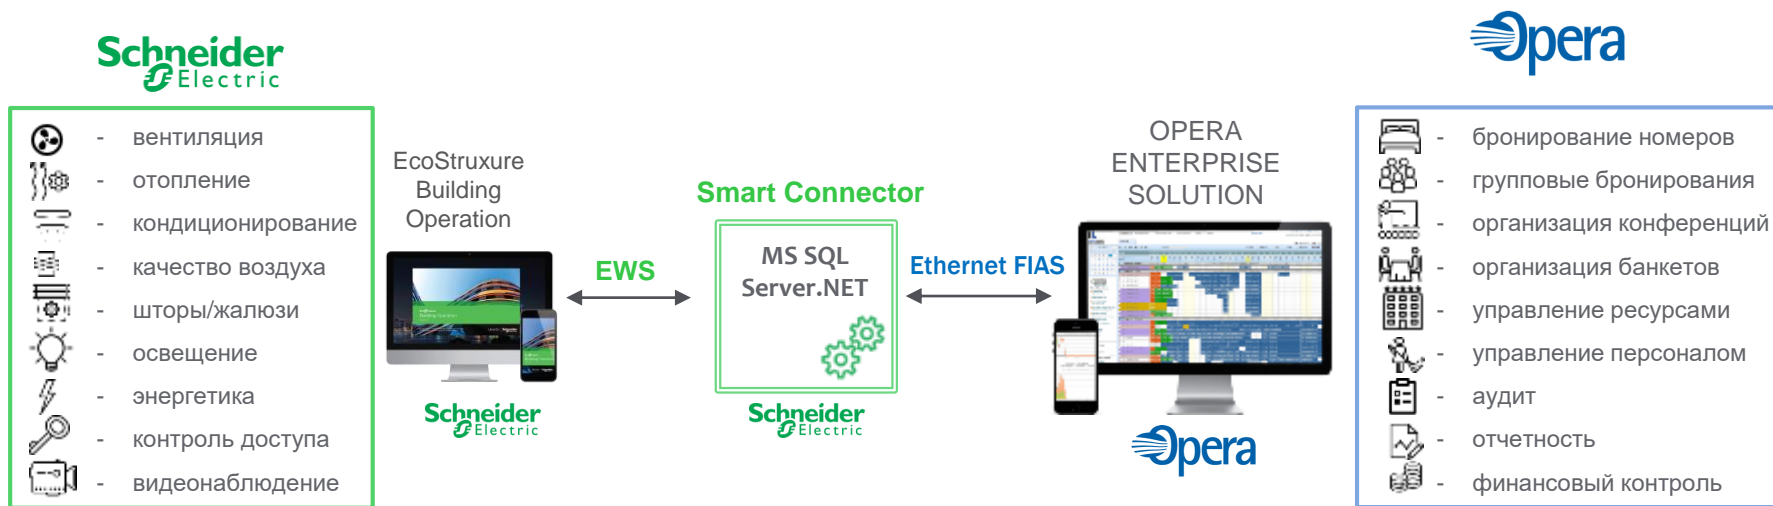

# Web – конфигуратор HRC

Web - конфигуратор позволяет легко настраивать HRC для отслеживания и контроля каждого гостиничного номера.

- Определяет входы для всех подключенных выключателей, кнопок и сенсоров
- Определяет выходы для света, штор и прочих сервисов («Не беспокоить», «Убрать», звонок)
- Подключает поддерживаемые устройства (термостаты, стеклянные сенсорные панели)
- Настраивает сцены (для света, вентиляции и кондиционирования)
- Настраивает ручное управление
- Настраивает управление на основе занятости номеров
- Отслеживание всех входов и подключенных устройств
- Выполняет техническое обслуживание HRC: обновление прошивки, export and import HRC configuration

# Интеграция с PMS и замковыми системами

- Assa Abloy Vingcard
- Kaba Saflok
- Salto
- UTC Onity

Door lock system

- Micros Fidelio
- Opera
- OnQ
- Galaxy

# Интеграция Opera в BMS EcoStruxure™ от Schneider Electric

EWS - EcoStruxure Web Services.

Требуются лицензии на Smart Connector и EcoStruxure Web Services (serf, consume) и программист со знанием C# (.NET) и API протокола Fidelio.