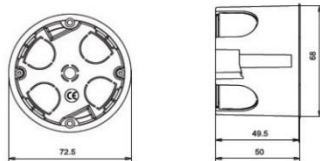

Glass Touch Panels – поддерживают все стандарты

Спроектировано с учетом стандартов

Коммуникационный протокол

EU C60

Австралийский

Британский стандарт

США