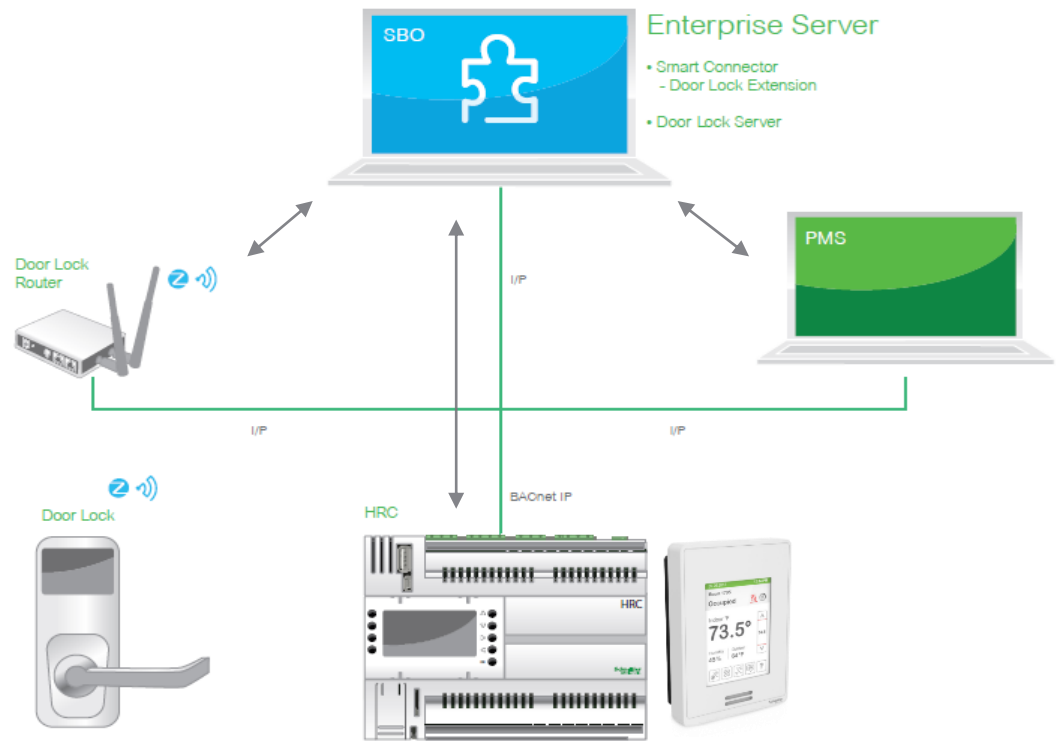

# Web – конфигуратор HRC

Web - конфигуратор позволяет легко настраивать HRC для отслеживания и контроля каждого гостиничного номера.

- Определяет входы для всех подключенных выключателей, кнопок и сенсоров
- Определяет выходы для света, штор и прочих сервисов («Не беспокоить», «Убрать», звонок)
- Подключает поддерживаемые устройства (термостаты, стеклянные сенсорные панели)
- Настраивает сцены (для света, вентиляции и кондиционирования)
- Настраивает ручное управление
- Настраивает управление на основе занятости номеров
- Отслеживание всех входов и подключенных устройств
- Выполняет техническое обслуживание HRC: обновление прошивки, export and import HRC configuration

# Интеграция с PMS и замковыми системами

- Assa Abloy Vingcard
- Kaba Saflok
- Salto
- UTC Onity

Door lock system

- Micros Fidelio
- Opera
- OnQ
- Galaxy