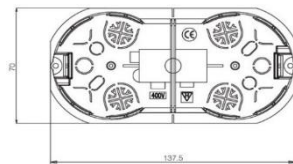

EU C60

Австралийский