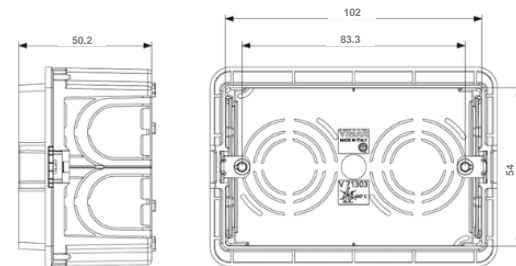

Glass Touch Panels – поддерживают все стандарты

Спроектировано с учетом стандартов

Коммуникационный протокол

EU C60

Австралийский

Британский стандарт

США