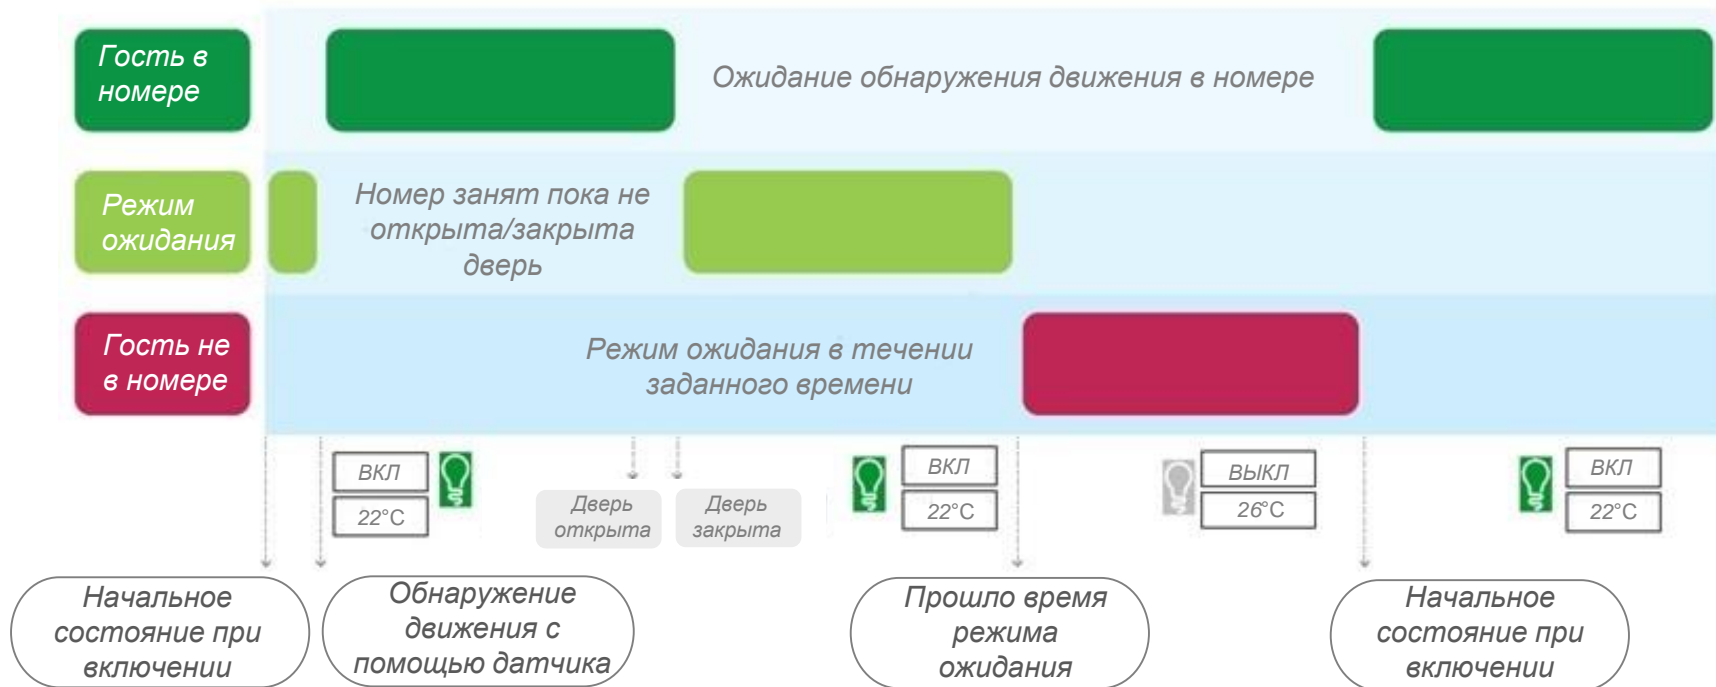

# Решение для номеров стандарт

Управление светом и климатом по присутствию гостя (без карточного выключателя)

## Для гостя:

- Поддержание комфортной температуры в номере на весь период пребывания гостя
- Отсутствие привязки работы света и климата в номере к вставленной карточке в карточный выключатель
- Современный дизайн термостата с тачскрином
- Удобство управления климатом в номере за счет понятного интерфейса термостата

## Для оператора:

- Сокращение энергопотребления за счет энергоэффективного режима работы климата по присутствию без снижения уровня комфорта гостя
- Координация работы системы кондиционирования по датчику открытия окна
- Интеллектуальный алгоритм работы систем кондиционирования и отопления (фанкойл + радиатор)
- Удаленное управление термостатом, включая язык интерфейса, из PMS
- Уведомление персонала отеля при открытой долгое время двери
- Мониторинг статуса присутствия гостя в номере

# Алгоритм работы климата и освещения по присутствию гостя в номере

Присутствие в номере определяется с помощью датчика движения и геркона двери