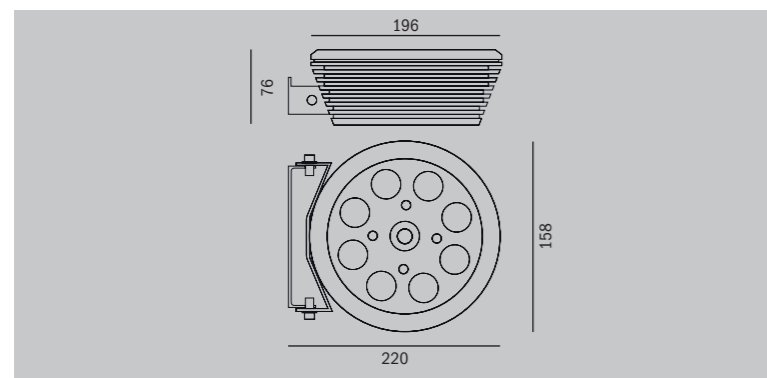

Также возможно крепление накладным способом на стены и любые опоры с помощью поворотной скобы.

SPROUT

ДЛЯ БОЛЬШИХ ОБЪЕКТОВ

SPROUT и SPROUT MAX – светодиодные архитектурные прожекторы, созданные для подсветки фасадов. Являются инструментами светового оформления элементов наружной архитектуры. Выбор оптики и регулируемое положение прожектора позволяет получать разнообразные эффекты освещения: от деликатной подсветки оконных проемов до заливающего освещения.

SPROUT

Модель	Мощность, Вт	Габаритные размеры, мм	Угол рассеивания, °	Цветовая температура	IP
SPROUT	31	254x147,5x100	10/25/40/60/80	2700/3000/4000/5000/6000/R/G/B	67

SPROUT MAX

Модель	Мощность, Вт	Габаритные размеры, мм	Угол рассеивания, °	Цветовая температура	IP
SPROUT MAX	20/40	220x196x158	5	2700/3000/4000/5000/6000/R/G/B	67