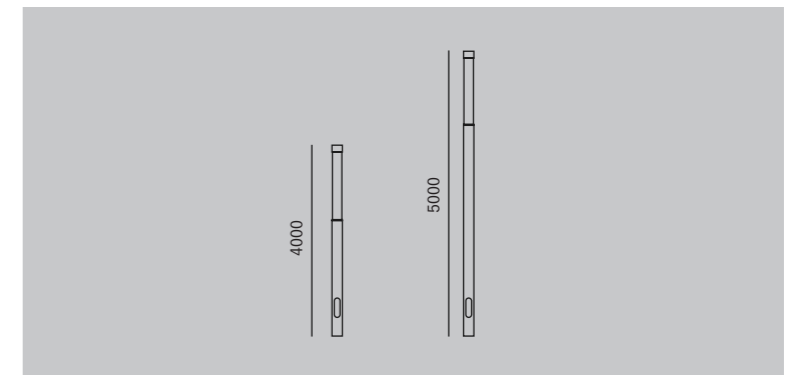

Модель	Габаритные размеры, мм	Цветовая температура, К	IP
FENER 220 DIRECT	4000xØ220	3000/4000	65
FENER 220 DIRECT	5000xØ220	3000/4000	65