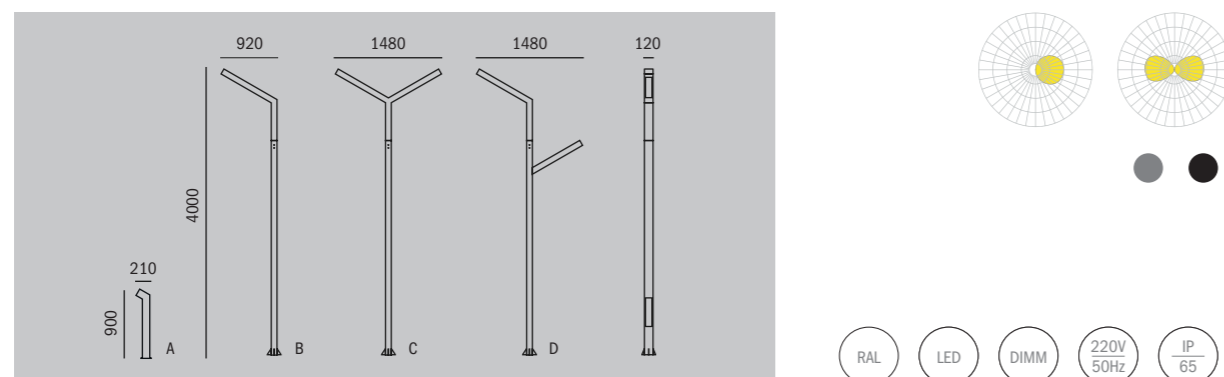

WING

WING

Модель	Мощность, Вт	Габаритные размеры, мм	Световой поток, лм	Цветовая температура, К	Масса, кг	IP
WING A	9	900x210x120	1078/1135	3000/4000	18	65
WING B	27	4000x780x120	3234/3405	3000/4000	78	65
WING B	53	4000x780x120	6469/6811	3000/4000	78	65
WING C	27	4000x1480x120	3234/3405	3000/4000	93	65
WING C	53	4000x1480x120	6469/6811	3000/4000	93	65
WING D	27	4000x1480x120	3234/3405	3000/4000	93	65
WING D	53	4000x1480x120	6469/6811	3000/4000	93	65