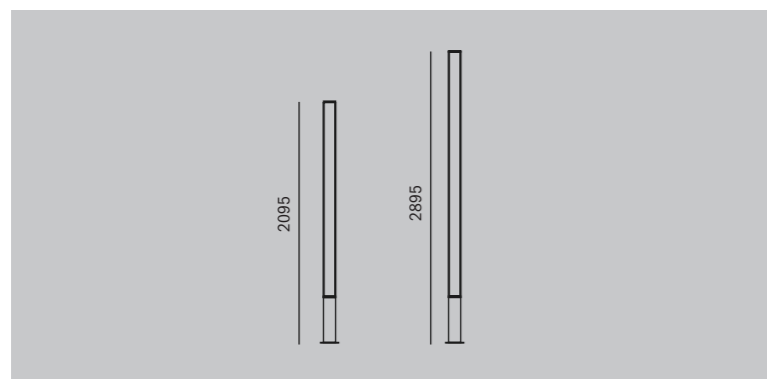

FENER 120 MINI

Модель	Мощность, Вт	Габаритные размеры, мм	Световой поток, лм	Цветовая температура, К	Масса, кг	IP
FENER 120 MINI 2095	83	2095xØ120 (модуль 895)	9352/10 000	3000/4000	15	65
FENER 120 MINI 2895	83	2895xØ120 (модуль 895)	9352/10 000	3000/4000	20	65