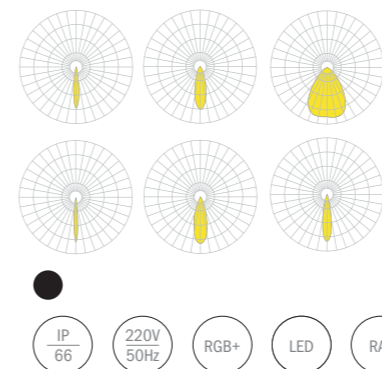

Модель	Мощность, Вт	Габаритные размеры, мм	Угол рассеивания, °	Цветовая температура	IP
POTT PRO	9/15/20	158x173x133	2.6/3.5/12/20/30/60/10x70/5x20	2700/3000/4000/5000/6000/R/G/B	66
POTT PRO	9/15/20	158x173x133	15/20/30/15x60	RGBW	66
POTT PRO	30	184x204x141	2.6/3.5/12/20/30/60/10x70/5x20	2700/3000/4000/5000/6000/R/G/B	66
POTT PRO	30	184x204x141	15/20/30/15x60	RGBW	66
POTT PRO	35/50	222x237x165	2.6/3.5/12/20/30/60/10x70/5x20	2700/3000/4000/5000/6000/R/G/B	66
POTT PRO	35/50	222x237x165	15/20/30/15x60	RGBW	66
POTT PRO	60/90	268x287x197	2.6/3.5/12/20/30/60/10x70/5x20	2700/3000/4000/5000/6000/R/G/B	66
POTT PRO	60/90	268x287x197	15/20/30/15x60	RGBW	66
POTT PRO	150/200	328x355x222	2.6/3.5/12/20/30/60/10x70/5x20	2700/3000/4000/5000/6000/R/G/B	66
POTT PRO	150/200	328x355x222	15/20/30/15x60	RGBW	66

ОДИН POTT PRO – МНОГО ОБЛАСТЕЙ ПРИМЕНЕНИЯ

Серия прожекторов POTT PRO создана для акцентного освещения и представлена пятью конфигурациями светильника с разными характеристиками. Модели POTT PRO предназначены для декоративной подсветки архитектурных и ландшафтных элементов.

Также возможно крепление накладным способом на стены и любые опоры с помощью поворотной скобы.