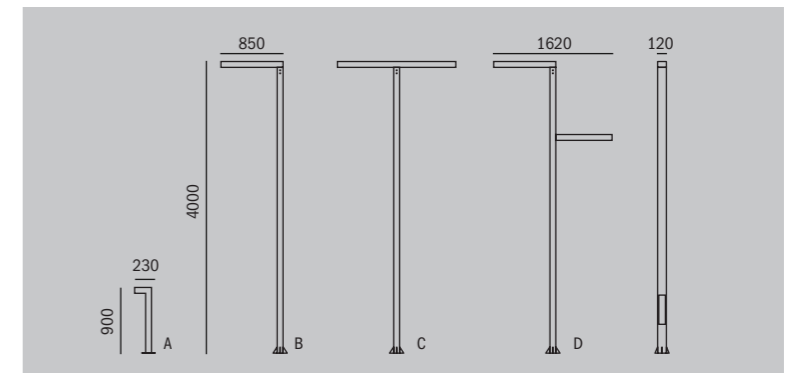

TREEM

Модель	Мощность, Вт	Габаритные размеры, мм	Световой поток, лм	Цветовая температура, К	Масса, кг	IP
TREEM A	9	900x230x120	1078/1135	3000/4000	18	65
TREEM B	27	4000x850x120	3234/3405	3000/4000	76	65
TREEM B	53	4000x850x120	6469/6811	3000/4000	76	65
TREEM C	53	4000x1620x120	6469/6811	3000/4000	90	65
TREEM C	108	4000x1620x120	12939/13623	3000/4000	90	65
TREEM D	53	4000x1620x120	6469/6811	3000/4000	90	65
TREEM D	108	4000x1620x120	12939/13623	3000/4000	90	65