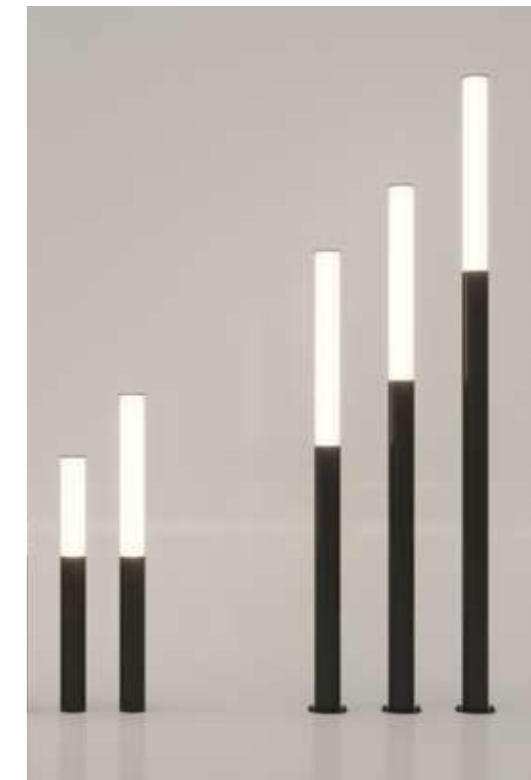

FENER

FENER: РАССЕЯНЫЙ, НАПРАВЛЕННЫЙ И ОТРАЖЕННЫЙ СВЕТ

Семейство декоративно-функционального осветительного оборудования FENER состоит из восьми серий светильников-столбиков, отличающихся внешним видом и оптическими свойствами. Каждая серия включает несколько типоразмеров: от компактных, созданных для локальной подсветки, до крупногабаритных, освещающих большие пространства.

Модификации световой части светильников FENER созданы для визуального разнообразия: внешнего облика и эффектов освещения.