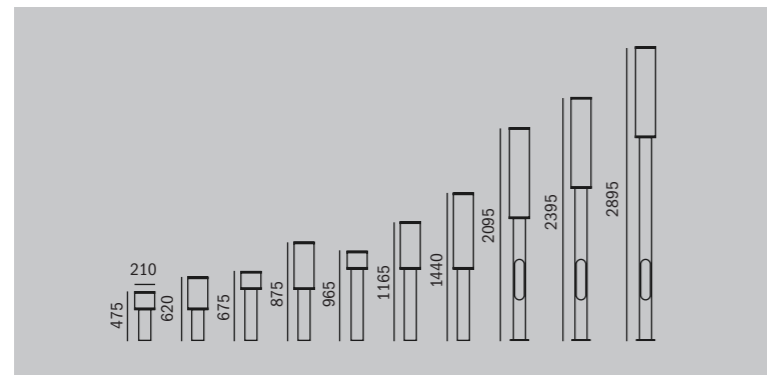

Модель	Мощность, Вт	Габаритные размеры, мм	Световой поток, лм	Цветовая температура, К	Масса, кг	IP
FENER 210 475/675/875	14	475/675/875xØ210 (модуль 175)	1570/1666	3000/4000	3/5/8	65
FENER 210 620	28	620xØ210 (модуль 320)	3117/3333	3000/4000	4	65
FENER 210 965/1165	42	965/1165xØ210 (модуль 465)	4676/5000	3000/4000	6/9	65
FENER 210 1440	69	1440xØ210 (модуль 740)	7794/8334	3000/4000	10	65
FENER 210 2095/2395/2895	83	2095/2395/2895xØ210 (модуль 895)	9352/10 000	3000/4000	14/15/20	65