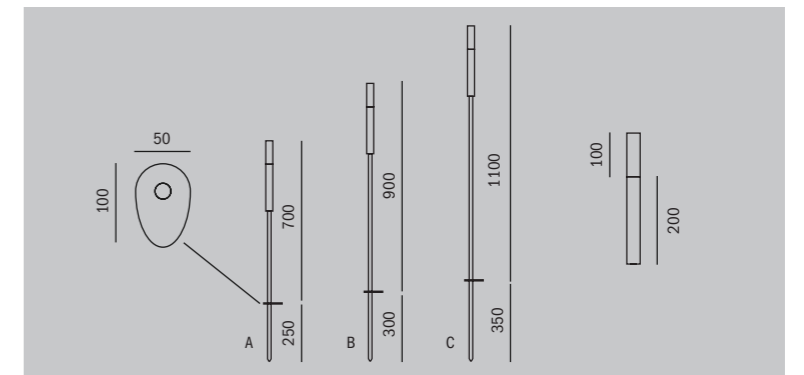

Модель	Мощность, Вт	Габаритные размеры, мм	Световой поток, лм	Цветовая температура, К	IP
TOOSH 30 A	4	700x30 (400+300)	410	4100	65
TOOSH 30 B	4	900x30 (600+300)	410	4100	65
TOOSH 30 C	4	1100x30 (800+300)	410	4100	65