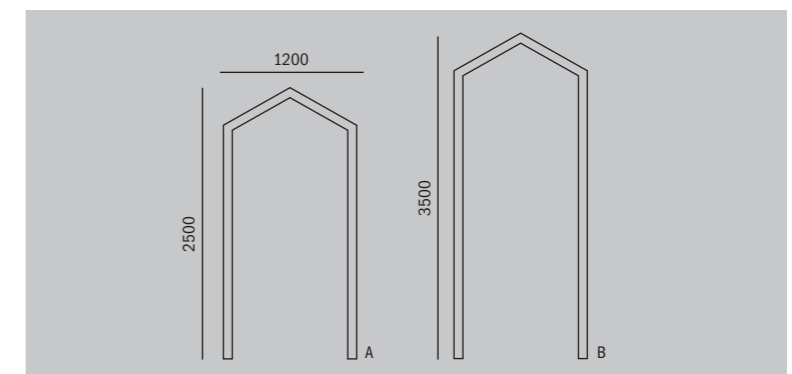

IMBA

Модель	Мощность, Вт	Габаритные размеры, мм	Световой поток, лм	Цветовая температура, К	IP
IMBA A	53	2500x1200x120	6469/6811	3000/4000	65
IMBA A	108	2500x1200x120	12939/13623	3000/4000	65
IMBA B	53	3500x1200x120	6469/6811	3000/4000	65
IMBA B	108	3500x1200x120	12939/13623	3000/4000	65