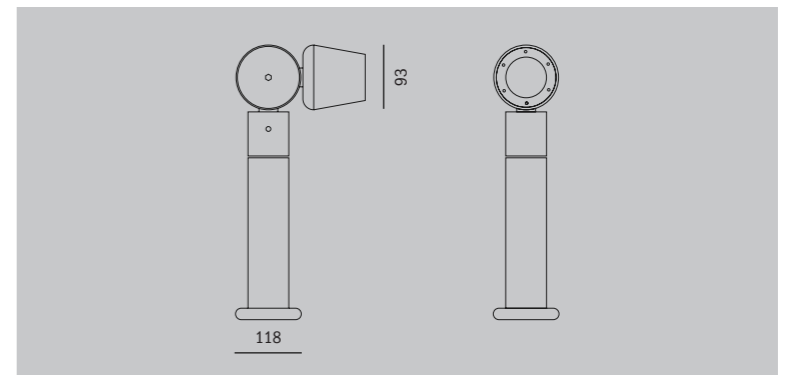

Модель	Мощность, Вт	Габаритные размеры, мм	Угол рассеивания, °	Цветовая температура	IP
KUCHI	12/20	Ø109x118x450	10/30/40/60/80	3000/4000/5000/R/G/B/YELLOW/ORANGE	67
KUCHI	12/20	Ø109x118x1000	10/30/40/60/80	3000/4000/5000/R/G/B/YELLOW/ORANGE	67