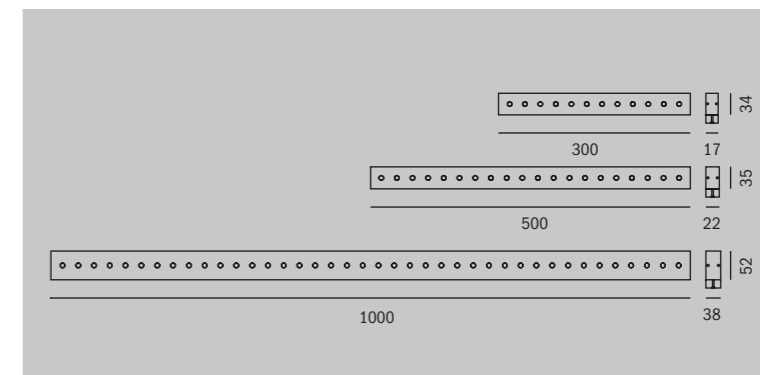

CREEK

Модель	Мощность, Вт	Габаритные размеры, мм	Угол рассеивания, °	Цветовая температура	IP
CREEK	4	300x17x34	120	2700/3000/4000/5000/6000/R/G/B	66
CREEK	4/5	300x17x34	120	RGBW	66
CREEK	6	500x38x52	120	2700/3000/4000/5000/6000/R/G/B	66
CREEK	6/7	500x38x52	120	RGBW	66
CREEK	12	1000x17x34	120	2700/3000/4000/5000/6000/R/G/B	66
CREEK	12/14	1000x17x34	120	RGBW	66
CREEK	4	300x22x35	35/45/25x45/120	2700/3000/4000/5000/6000/R/G/B	66
CREEK	4/5	300x22x35	35/45/25x45/120	RGBW	66
CREEK	6	500x22x35	35/45/25x45/120	2700/3000/4000/5000/6000/R/G/B	66
CREEK	6/7	500x22x35	35/45/25x45/120	RGBW	66
CREEK	12	1000x22x35	35/45/25x45/120	2700/3000/4000/5000/6000/R/G/B	66
CREEK	12/14	1000x22x35	35/45/25x45/120	RGBW	66