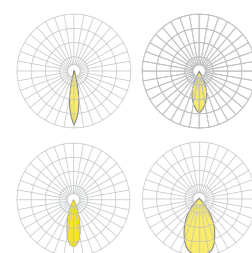

VALO MAX

Модель	Мощность, Вт	Габаритные размеры, мм	Угол рассеивания, °	Цветовая температура	IP
VALO MAX	12	Ø84x81	10/30/60/80	3000/4000/5000/R/G/B/YELLOW/ORANGE	67
VALO MAX	20	Ø84x81	10/30/60/80	3000/4000/5000/R/G/B/YELLOW/ORANGE	67