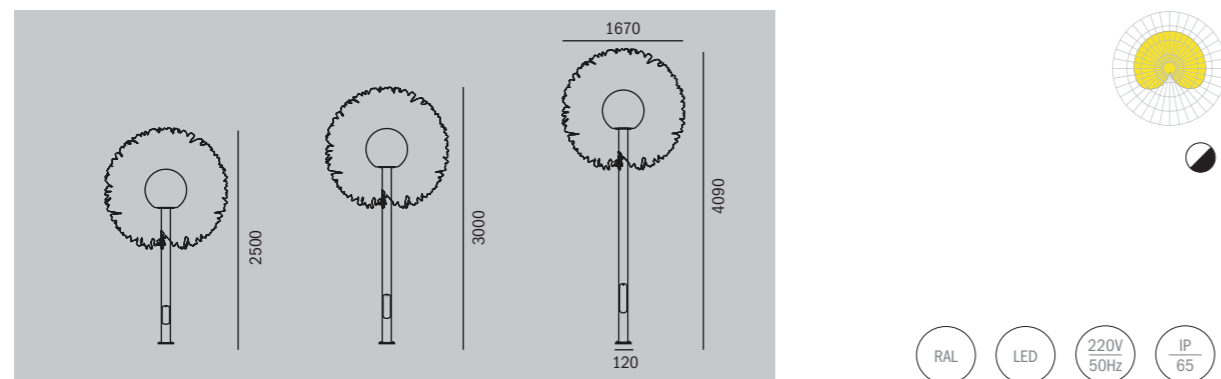

ODUONE

УЛИЧНЫЙ СВЕТИЛЬНИК КАК АРТ-ОБЪЕКТ

Крупногабаритный и заметный светильник выполнен в форме одуванчика. ODUONE разработан специально для декоративно-функционального освещения коммерческих и общественных объектов. Является средством для создания праздничной и уютной атмосферы.

ODUONE

Модель	Мощность, Вт	Габаритные размеры, мм	Цветовая температура, К	IP
ODUONE	90	2500x1670	3000/4000	65
ODUONE	90	3000x1670	3000/4000	65
ODUONE	90	4090x1670	3000/4000	65