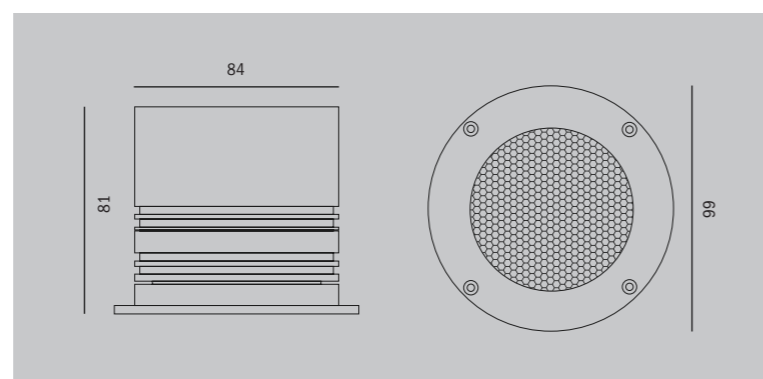

VALO MAX

Модель	Мощность, Вт	Габаритные размеры, мм	Угол рассеивания, °	Цветовая температура	IP
VALO MAX	12	Ø84x81	10/30/60/80	3000/4000/5000/R/G/B/YELLOW/ORANGE	67
VALO MAX	20	Ø84x81	10/30/60/80	3000/4000/5000/R/G/B/YELLOW/ORANGE	67