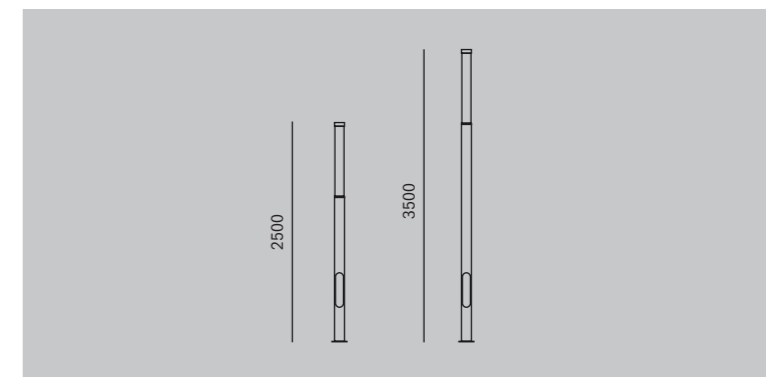

FENER 120 DIRECT

Модель	Габаритные размеры, мм	Цветовая температура, К	IP
FENER 120 DIRECT	2500xØ120	3000/4000	65
FENER 120 DIRECT	3500xØ120	3000/4000	65