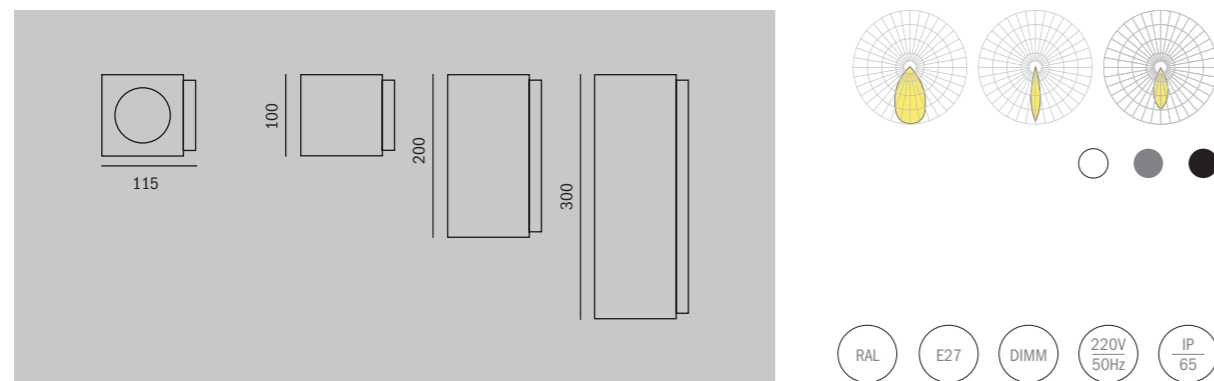

MUNIC PIKTA

Модели фасадных накладных светильников, созданы для оформления входных групп и декоративной подсветки фасадов. Используются индивидуально или в составе композиций.

MUNIC FACADE