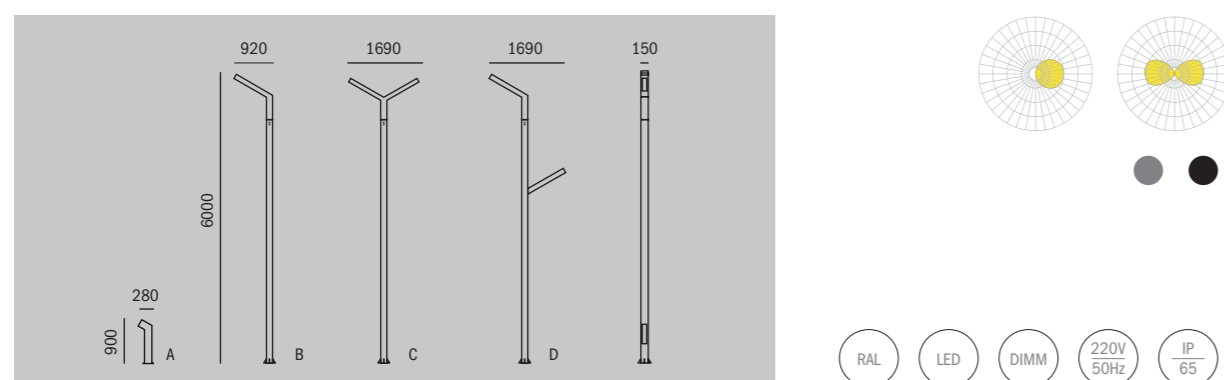

WING MAX

Модель	Мощность, Вт	Габаритные размеры, мм	Световой поток, лм	Цветовая температура, К	Масса, кг	IP
WING MAX A	9	900x280x150	1078/1135	3000/4000	18	65
WING MAX B	27	6000x920x150	3234/3405	3000/4000	175	65
WING MAX B	53	6000x920x150	6469/6811	3000/4000	175	65
WING MAX C	53	6000x1690x150	6469/6811	3000/4000	210	65
WING MAX C	108	6000x1690x150	12939/13623	3000/4000	210	65
WING MAX D	53	6000x1690x150	6469/6811	3000/4000	210	65
WING MAX D	108	6000x1690x150	12939/13623	3000/4000	210	65