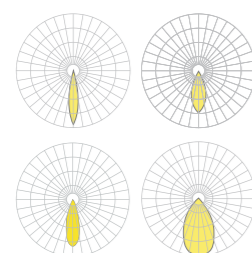

VALO

ЛОКАЛЬНАЯ И МАРКЕРНАЯ ПОДСВЕТКА

VALO – встраиваемый светильник для монтажа в наружные элементы архитектуры: под козырьки, в ниши, в потолки входных групп, уличных павильонов, навесов, в вертикальные элементы архитектуры, например в стены рядом со ступенями для маркерной подсветки. Светильники выполнены в модификации IP67.

VALO