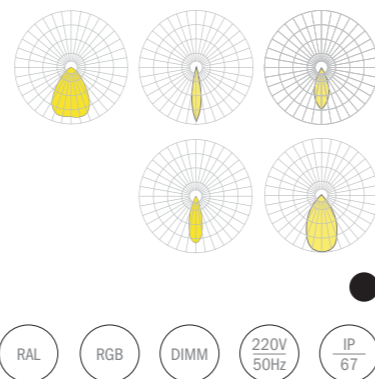

SPROUT

ДЛЯ БОЛЬШИХ ОБЪЕКТОВ

SPROUT и SPROUT MAX – светодиодные архитектурные прожекторы, созданные для подсветки фасадов. Являются инструментами светового оформления элементов наружной архитектуры. Выбор оптики и регулируемое положение прожектора позволяет получать разнообразные эффекты освещения: от деликатной подсветки оконных проемов до заливающего освещения.

SPROUT