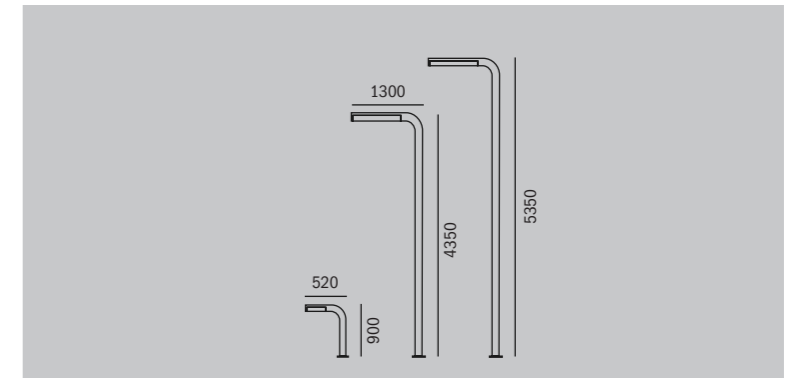

BARU

Модель	Мощность, Вт	Габаритные размеры, мм	Световой поток, лм	Цветовая температура, К	Масса, кг	IP
BARU 140	6	900x520xØ140	630	3000/4000	24	65
BARU 140	42	4350/5350x1300xØ140	3780	3000/4000	66/80	65