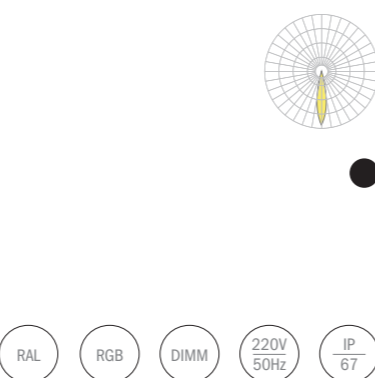

SPROUT

Модель	Мощность, Вт	Габаритные размеры, мм	Угол рассеивания, °	Цветовая температура	IP
SPROUT	31	254x147,5x100	10/25/40/60/80	2700/3000/4000/5000/6000/R/G/B	67

SPROUT MAX

Модель	Мощность, Вт	Габаритные размеры, мм	Угол рассеивания, °	Цветовая температура	IP
SPROUT MAX	20/40	220x196x158	5	2700/3000/4000/5000/6000/R/G/B	67