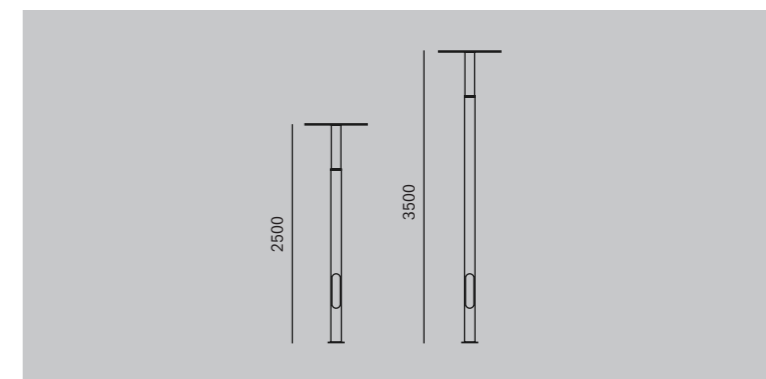

FENER 120 REFLECT

Модель	Габаритные размеры, мм	Цветовая температура, К	IP
FENER 120 REFLECT	2500xØ120	3000/4000	65
FENER 120 REFLECT	3500xØ120	3000/4000	65