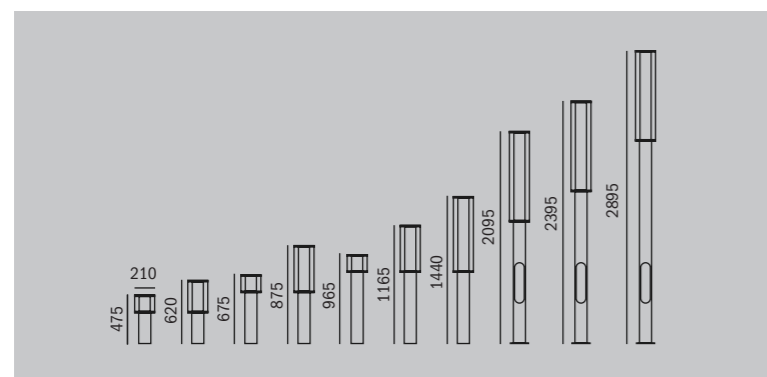

FENER 210 CRISTAL

Модель	Мощность, Вт	Габаритные размеры, мм	Цветовая температура, К	Масса, кг	IP
FENER 210 CRISTAL 475/675/875	14	475/675/875xØ210 (модуль 175)	3000/4000	3/5/8	65
FENER 210 CRISTAL 620	28	620xØ210 (модуль 320)	3000/4000	4	65
FENER 210 CRISTAL 965/1165	42	965/1165xØ210 (модуль 465)	3000/4000	6/9	65
FENER 210 CRISTAL 1440	69	1440xØ210 (модуль 740)	3000/4000	10	65
FENER 210 CRISTAL 2095/2395/2895	83	2095/2395/2895xØ210 (модуль 895)	3000/4000	14/15/20	65