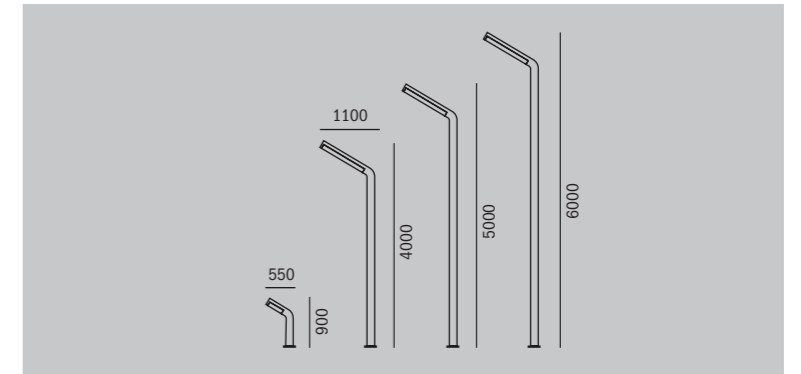

RUA

Модель	Мощность, Вт	Габаритные размеры, мм	Световой поток, лм	Цветовая температура, К	Масса, кг	IP
RUA 140	14	900x550xØ140	1260	3000/4000	24	65
RUA 140	42	4000/5000/6000x1100xØ140	3780	3000/4000	66/80/96	65