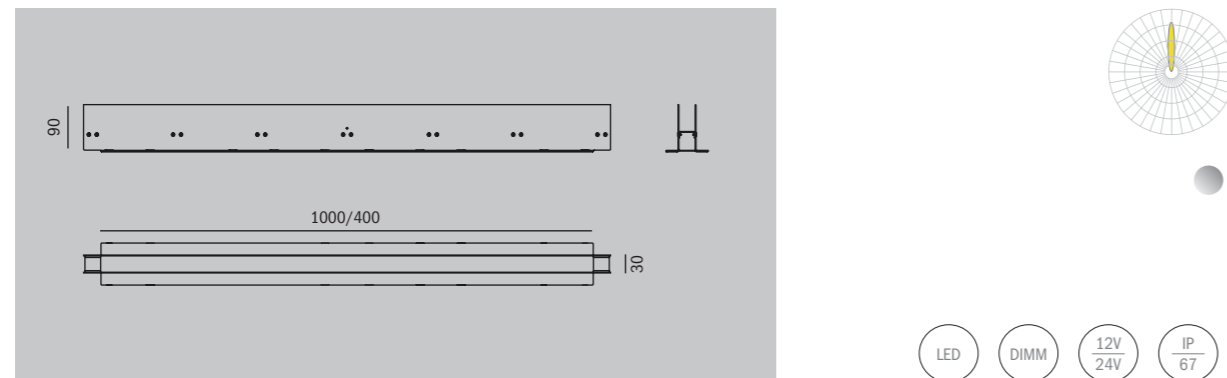

KRAIT GROUND

КОНТУРНАЯ ЛАНДШАФТНАЯ ПОДСВЕТКА

Серия светильников KRAIT GROUND создана для функционально-декоративной подсветки пешеходных зон и заливающего фасадного освещения. Монтируется в тротуары, каменные, асфальтированные покрытия или в грунт. Характеризуется мягким рассеянным светом и удивительным эффектом светящихся наземных полос.

Выдерживает повышенные физические и климатические воздействия. KRAIT GROUND используется индивидуально или в составе длинных световых линий.

KRAIT GROUND

Модель	Мощность, Вт	Габаритные размеры, мм	Световой поток, лм	Цветовая температура, К	Масса, кг	IP
KRAIT GROUND	10	400/1000x90x30	856	2700/3000/4000/5000	3	67
KRAIT GROUND	23	400/1000x90x100	1712	2700/3000/4000/5000	5	67