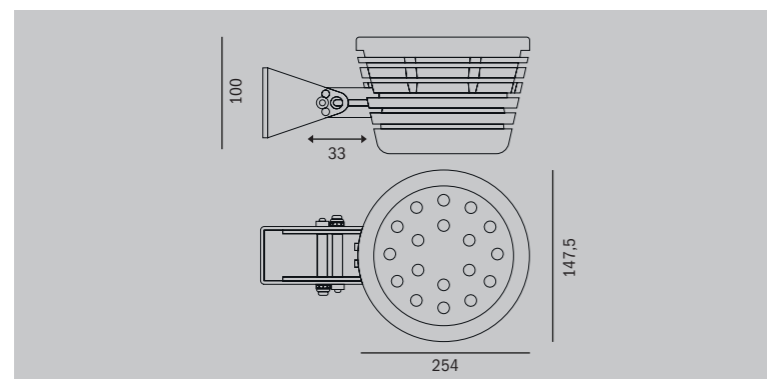

SPROUT

ДЛЯ БОЛЬШИХ ОБЪЕКТОВ

SPROUT и SPROUT MAX – светодиодные архитектурные прожекторы, созданные для подсветки фасадов. Являются инструментами светового оформления элементов наружной архитектуры. Выбор оптики и регулируемое положение прожектора позволяет получать разнообразные эффекты освещения: от деликатной подсветки оконных проемов до заливающего освещения.

SPROUT