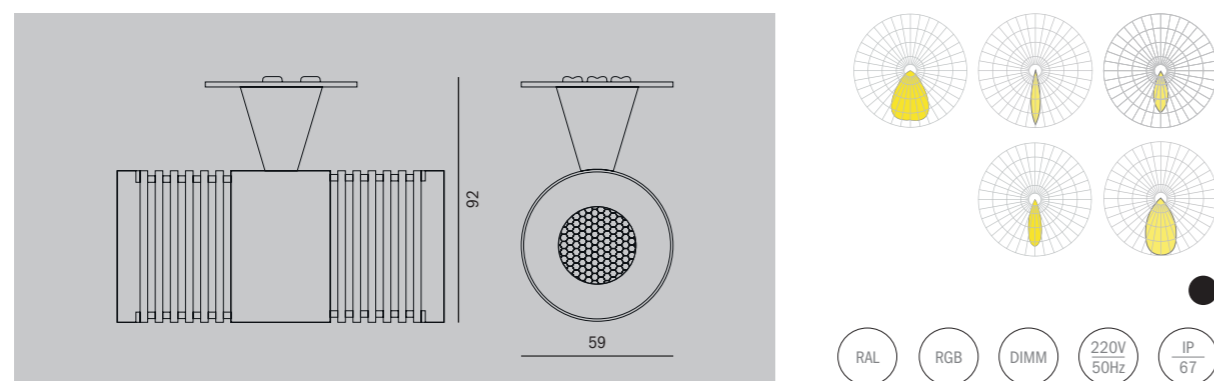

TAGU TWIN

Модель	Мощность, Вт	Габаритные размеры, мм	Диммирование	Угол рассеивания, °	Цветовая температура	IP
TAGU TWIN	3	Ø59x92	-	17/30/40/60	3000/4000/5000/R/G/B/YELLOW/ORANGE	67
TAGU TWIN	12	Ø59x92	-	17/30/40/60	3000/4000/5000/R/G/B/YELLOW/ORANGE	67
TAGU TWIN	6/8/10/12	Ø59x92	DMX-512 +RDM	17/20/30/40/60	3000/4000/5000/R/G/B/RGB/RGBW/RGBNW/RGBWW/RGBA	67