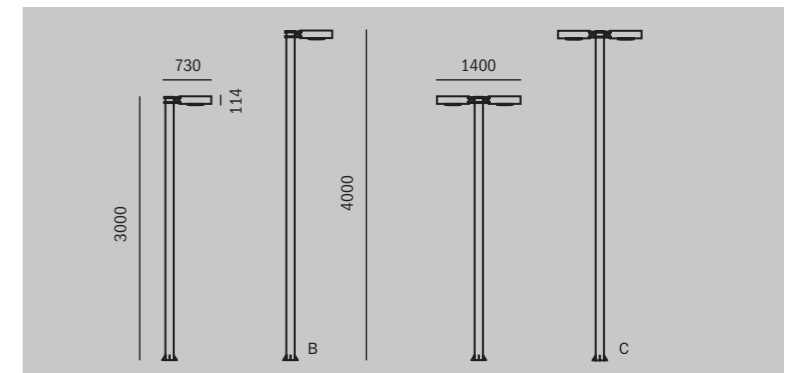

Модификации: с одной световой головой (стандартное освещение) или с двумя световыми головами, расположенными в линию (большая площадь освещения).

OGNIR

Модель	Мощность, Вт	Габаритные размеры, мм	Световой поток, лм	Цветовая температура, К	Масса, кг	IP
OGNIR B	60	3000x730x500	7560/7960	3000/4000	20	65
OGNIR B	60	4000x730x500	7560/7960	3000/4000	26	65
OGNIR C	120	3000x1400x500	15 120/ 15 920	3000/4000	32	65
OGNIR C	120	4000x1400x500	15 120/ 15 920	3000/4000	38	65