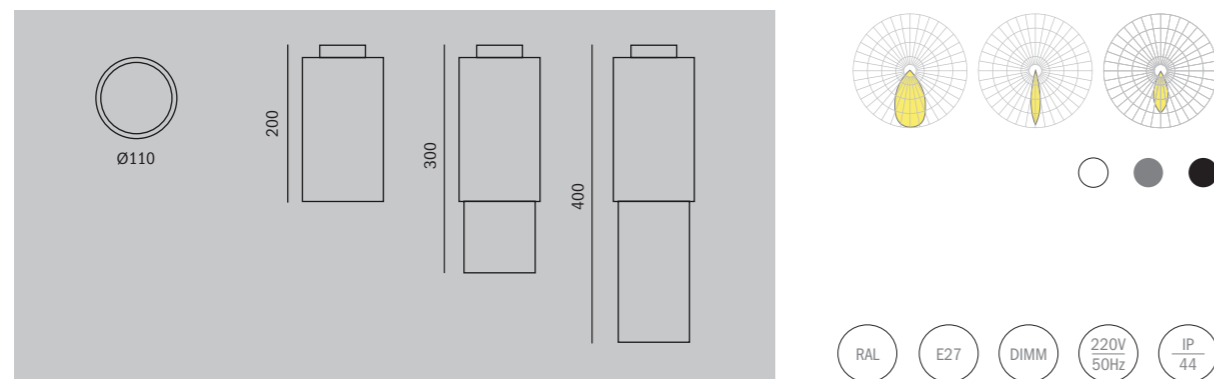

PIKTA FACADE

Модель	Тип цоколя	Габаритные размеры, мм	Цветовая температура	IP
PIKTA FACADE	E27	Ø110x200	3000/4000	44
PIKTA FACADE	E27	Ø110x300	3000/4000	44
PIKTA FACADE	E27	Ø110x400	3000/4000	44