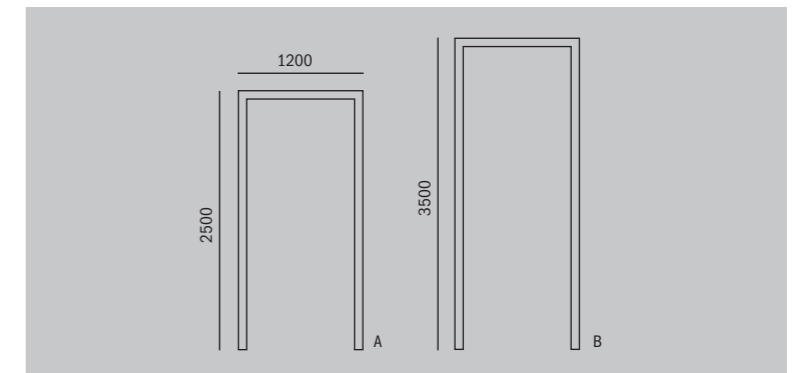

Модель	Мощность, Вт	Габаритные размеры, мм	Световой поток, лм	Цветовая температура, К	IP
PORTEN A	53	2500x1200x120	6469/6811	3000/4000	65
PORTEN A	108	2500x1200x120	12939/13623	3000/4000	65
PORTEN B	53	3500x1200x120	6469/6811	3000/4000	65
PORTEN B	108	3500x1200x120	12939/13623	3000/4000	65