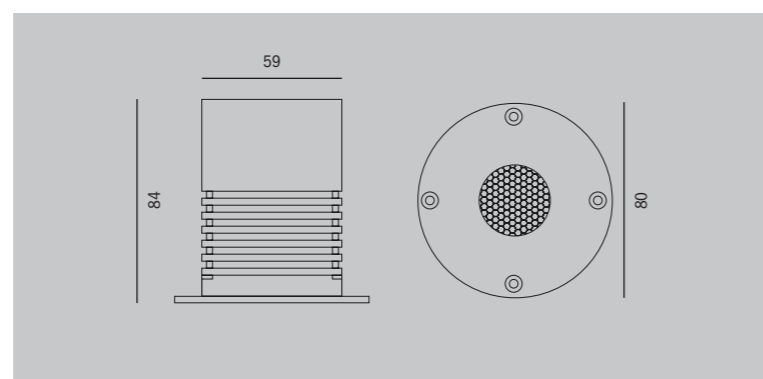

VALO

ЛОКАЛЬНАЯ И МАРКЕРНАЯ ПОДСВЕТКА

VALO – встраиваемый светильник для монтажа в наружные элементы архитектуры: под козырьки, в ниши, в потолки входных групп, уличных павильонов, навесов, в вертикальные элементы архитектуры, например в стены рядом со ступенями для маркерной подсветки. Светильники выполнены в модификации IP67.

VALO