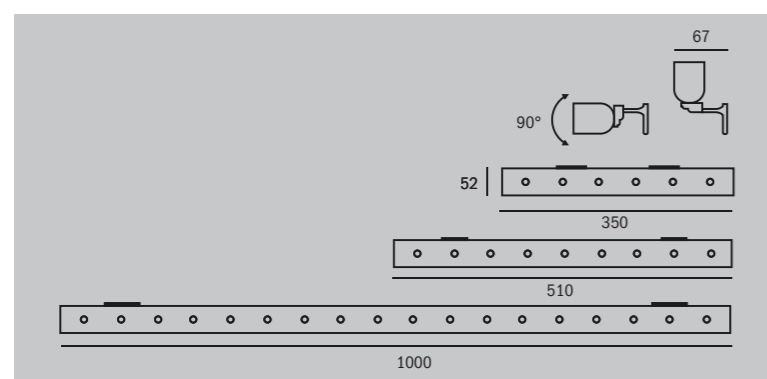

LOOD

ЕЩЕ БОЛЬШЕ СВЕТОВЫХ ЭФФЕКТОВ И КОМФОРТА

Серия LOOD дополняет ассортимент фасадных линейных прожекторов заливающего света, предлагая модификации с разными оптическими элементами, решающими любые задачи наружного освещения.

Повышенная комфортность освещения достигается путем установки защитного экрана на корпус светильника. Защитный экран не дает свету попадать в поле зрения пользователей наружного пространства.

LOOD

Модель	Мощность, Вт	Габаритные размеры, мм	Угол рассеивания, °	Цветовая температура	IP
LOOD	6/8/12	350x38x52	10/15/30/45/60/18x55/20x45/10x60	2700/3000/4000/5000/6000/R/G/B	66
LOOD	9/12/18	510x38x52	10/15/30/45/60/18x55/20x45/10x60	2700/3000/4000/5000/6000/R/G/B	66
LOOD	18/24	510x38x52	10/15/30/45/60/18x55/20x45/10x60	RGBW	66
LOOD	18/24/36	1000x38x52	10/15/30/45/60/18x55/20x45/10x60	2700/3000/4000/5000/6000/R/G/B	66
LOOD	36/48	1000x38x52	10/15/30/45/60/18x55/20x45/10x60	RGBW	66