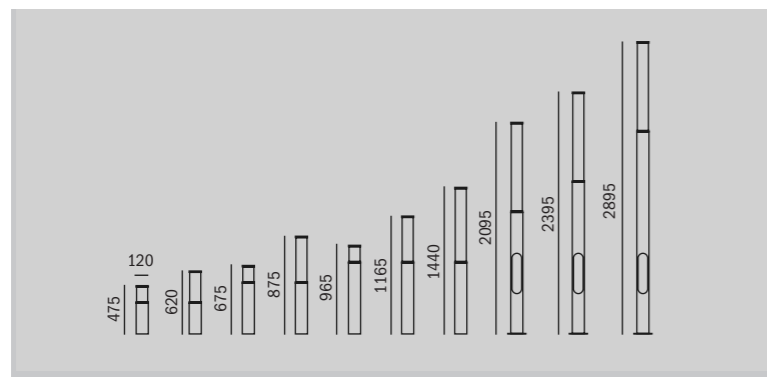

FENER 120

Модель	Мощность, Вт	Габаритные размеры, мм	Световой поток, лм	Цветовая температура, К	Масса, кг	IP
FENER 120 475	14	475xØ120 (модуль 175)	1570/1666	3000/4000	3	65
FENER 120 620	28	620xØ120 (модуль 320)	3117/3333	3000/4000	4	65
FENER 120 675	14	675xØ120 (модуль 175)	1570/1666	3000/4000	5	65
FENER 120 875	14	875xØ120 (модуль 175)	1570/1666	3000/4000	8	65
FENER 120 965	42	965xØ120 (модуль 465)	4676/5000	3000/4000	6	65
FENER 120 1165	42	1165xØ120 (модуль 465)	4676/5000	3000/4000	9	65
FENER 120 1440	69	1440xØ120 (модуль 740)	7794/8334	3000/4000	10	65
FENER 120 2095	83	2095xØ120 (модуль 895)	9352/10 000	3000/4000	14	65
FENER 120 2395	83	2395xØ120 (модуль 895)	9352/10 000	3000/4000	15	65
FENER 120 2895	83	2895xØ120 (модуль 895)	9352/10 000	3000/4000	20	65