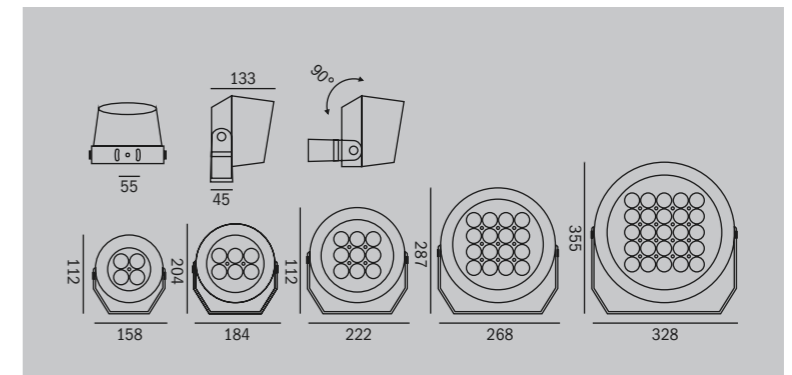

Модель	Мощность, Вт	Габаритные размеры, мм	Угол рассеивания, °	Цветовая температура	IP
POTT PRO	9/15/20	158x173x133	2.6/3.5/12/20/30/60/10x70/5x20	2700/3000/4000/5000/6000/R/G/B	66
POTT PRO	9/15/20	158x173x133	15/20/30/15x60	RGBW	66
POTT PRO	30	184x204x141	2.6/3.5/12/20/30/60/10x70/5x20	2700/3000/4000/5000/6000/R/G/B	66
POTT PRO	30	184x204x141	15/20/30/15x60	RGBW	66
POTT PRO	35/50	222x237x165	2.6/3.5/12/20/30/60/10x70/5x20	2700/3000/4000/5000/6000/R/G/B	66
POTT PRO	35/50	222x237x165	15/20/30/15x60	RGBW	66
POTT PRO	60/90	268x287x197	2.6/3.5/12/20/30/60/10x70/5x20	2700/3000/4000/5000/6000/R/G/B	66
POTT PRO	60/90	268x287x197	15/20/30/15x60	RGBW	66
POTT PRO	150/200	328x355x222	2.6/3.5/12/20/30/60/10x70/5x20	2700/3000/4000/5000/6000/R/G/B	66
POTT PRO	150/200	328x355x222	15/20/30/15x60	RGBW	66

ОДИН POTT PRO – МНОГО ОБЛАСТЕЙ ПРИМЕНЕНИЯ

Серия прожекторов POTT PRO создана для акцентного освещения и представлена пятью конфигурациями светильника с разными характеристиками. Модели POTT PRO предназначены для декоративной подсветки архитектурных и ландшафтных элементов.

Также возможно крепление накладным способом на стены и любые опоры с помощью поворотной скобы.