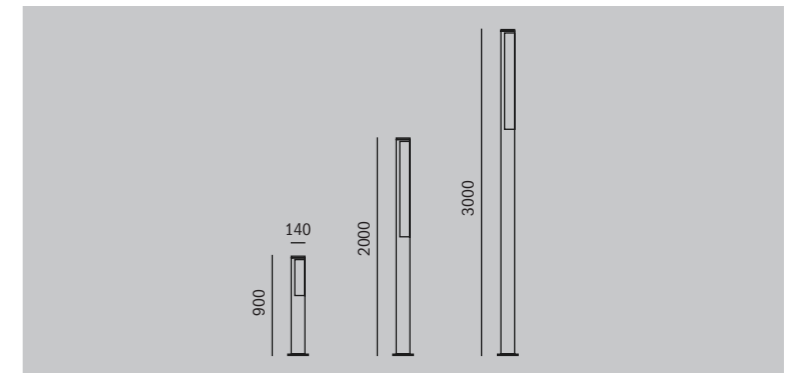

KRUO

Модель	Мощность, Вт	Габаритные размеры, мм	Световой поток, лм	Цветовая температура, К	IP
KRUO 140	14	900x550xØ140	1260	3000/4000	65
KRUO 140	42	2000/3000x550xØ140	3780	3000/4000	65