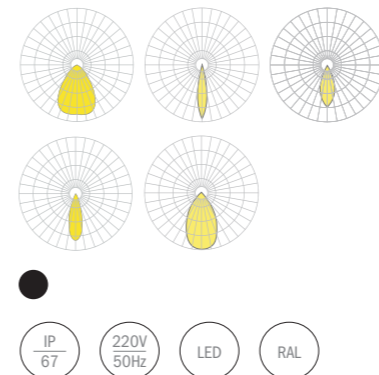

Модель	Мощность, Вт	Габаритные размеры, мм	Угол рассеивания, °	Цветовая температура	IP
KUCHI	12/20	Ø109x118x450	10/30/40/60/80	3000/4000/5000/R/G/B/YELLOW/ORANGE	67
KUCHI	12/20	Ø109x118x1000	10/30/40/60/80	3000/4000/5000/R/G/B/YELLOW/ORANGE	67