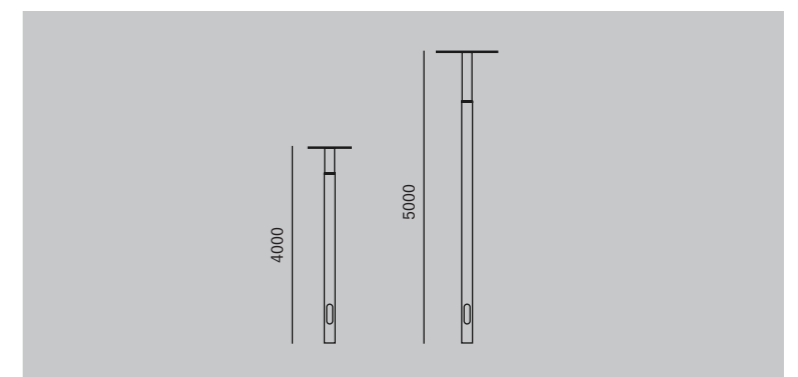

FENER 220 REFLECT

Модель	Габаритные размеры, мм	Цветовая температура, К	IP
FENER 220 REFLECT	4000xØ220	3000/4000	65
FENER 220 REFLECT	5000xØ220	3000/4000	65