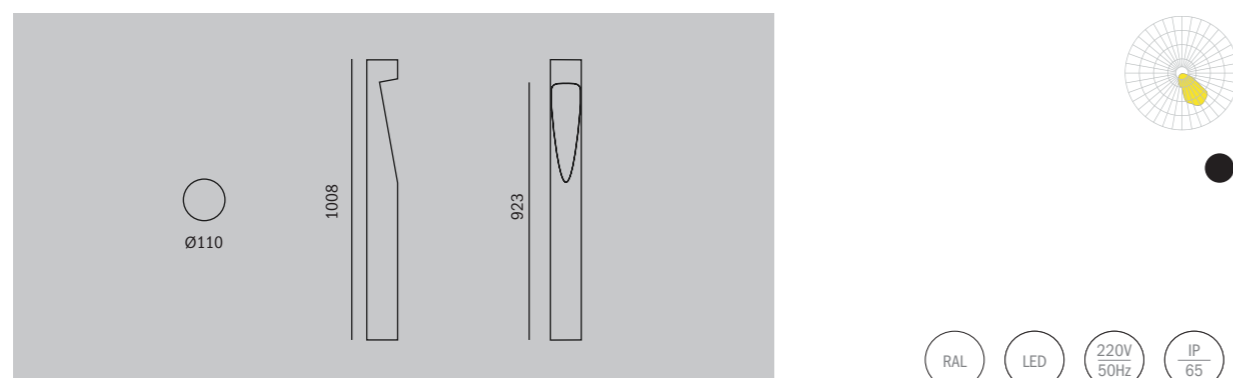

SKIVA

ДЛЯ ПАРКОВ И НЕ ТОЛЬКО

Серия светильников SKIVA разрабатывалась для декоративно-функционального паркового освещения. Модификация SKIVA с одним источником света создана для подсветки дорожек, променадов, мостов. С двумя – для многофункциональной подсветки нескольких объектов: пешеходных зон, растительных композиций, памятников и других достопримечательностей. Всё это — в современной и яркой форме, для парков и не только...

SKIVA

Модель	Мощность, Вт	Габаритные размеры, мм	Световой поток, лм	Цветовая температура, К	IP
SKIVA	18	1008x$\varnothing$110	3312	2700/3000/4000/5000	65