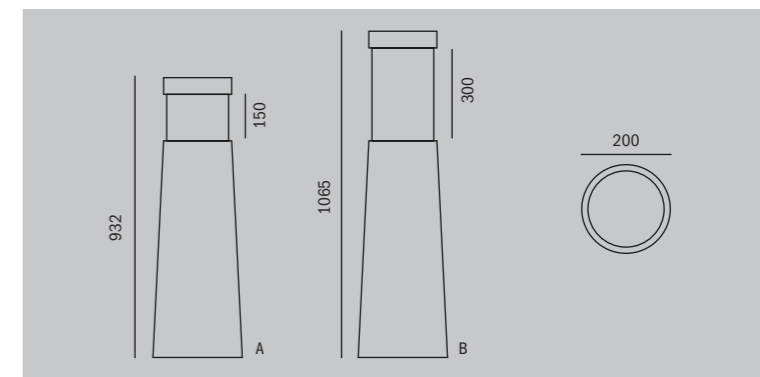

ALLEN

Модель	Мощность, Вт	Габаритные размеры, мм	Световой поток, лм	Цветовая температура, К	Масса, кг	IP
ALLEN A	14	923x292 (модуль 150)	756	3000/4000	70	65
ALLEN B	28	1065x292 (модуль 300)	1512	3000/4000	71	65