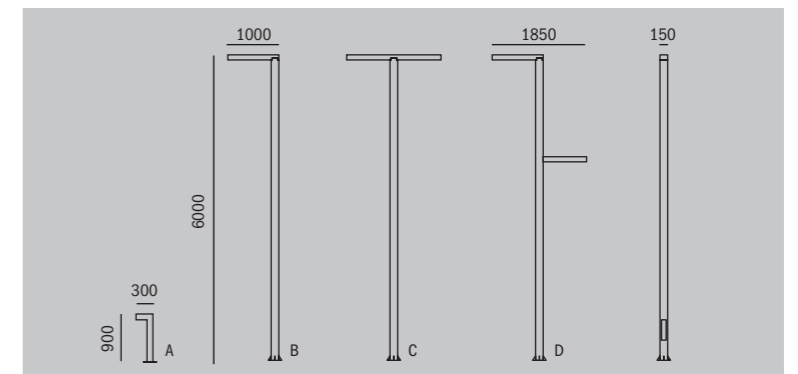

TREEM MAX

Модель	Мощность, Вт	Габаритные размеры, мм	Световой поток, лм	Цветовая температура, К	Масса, кг	IP
TREEM MAX A	9	900x300x150	1078/1135	3000/4000	30	65
TREEM MAX B	27	6000x1000x150	3234/3405	3000/4000	160	65
TREEM MAX B	53	6000x1000x150	6469/6811	3000/4000	160	65
TREEM MAX C	53	6000x1850x150	6469/6811	3000/4000	185	65
TREEM MAX C	108	6000x1850x150	12939/13623	3000/4000	188	65
TREEM MAX D	53	6000x1850x150	6469/6811	3000/4000	185	65
TREEM MAX D	108	6000x1850x150	12939/13623	3000/4000	188	65