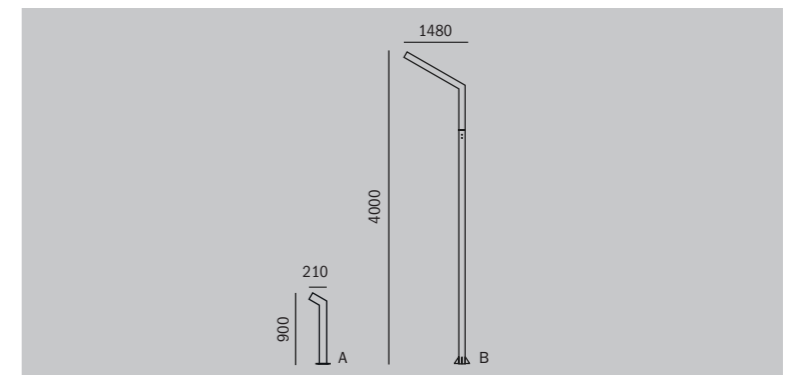

Модель	Мощность, Вт	Габаритные размеры, мм	Световой поток, лм	Цветовая температура, К	Масса, кг	IP
WING ECO A	9	900x210x150	1078/1135	3000/4000	18	65
WING ECO B	27-53	4000x1480x150	6469/6811	3000/4000	93	65