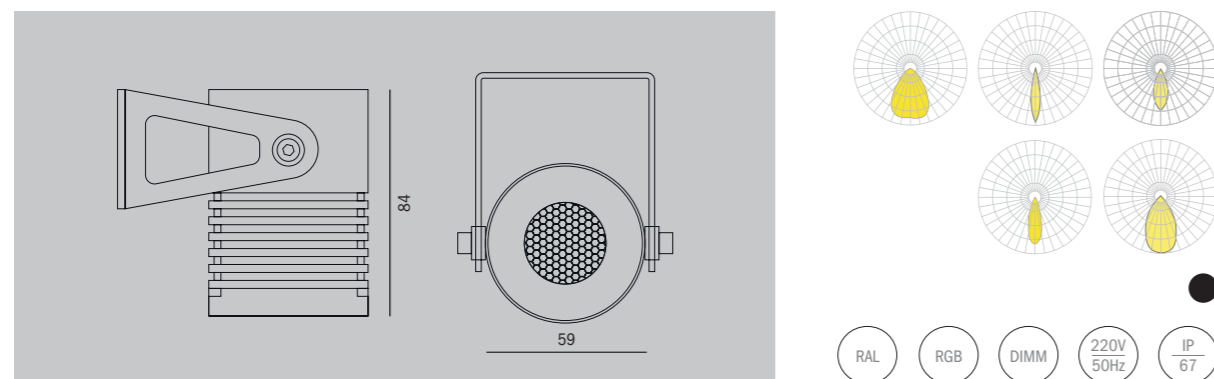

TAGU

УНИВЕРСАЛЬНЫЙ ИНСТРУМЕНТ

Прожекторы TAGU для акцентного фасадного освещения с углом света 17 - 60°. В зависимости от выбранной конфигурации, с помощью TAGU возможно получить эффекты, как вертикальных световых полос, так и заливающей подсветки. Двухнаправленная версия TAGU TWIN создана для максимально декоративного освещения фасада.

TAGU