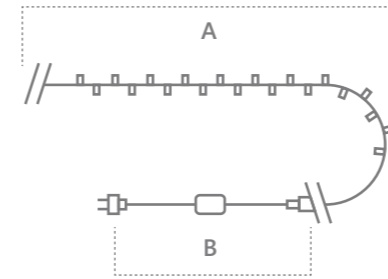

«Линейная». Расстояние между светодиодами – 2 см.
Соединение в линию – нет.
Количество режимов – 8 режимов.
Наличие контроллера – есть.
Цвет шнура – зеленый.