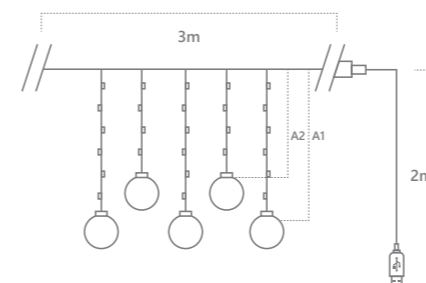

«Бахрома». Расстояние между светодиодами – 10см.
Соединение в линию – нет.
Количество режимов – статичный.
Наличие контроллера – нет.
Цвет шнура – прозрачный.

СТЕПЕНЬ ЗАЩИТЫ МАТЕРИАЛ КЛАСС ЗАЩИТЫ 3 USB 5V 0 - +35°C ГАРАНТИЯ