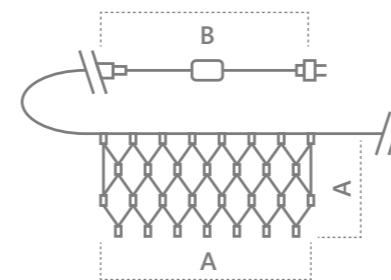

«Сеть». Расстояние между светодиодами – 10см.
Соединение в линию – до 5 гирлянд
Количество режимов – 8 режимов.
Наличие контроллера – есть.
Цвет шнура – прозрачный.