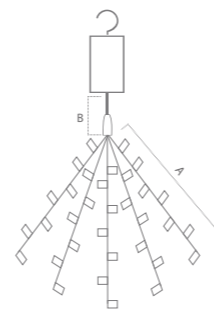

«Фейерверк». Расстояние между светодиодами – 10 см.
Соединение в линию – нет.
Количество режимов – 8 режимов.
Наличие контроллера – есть.
Цвет шнура: прозрачный.