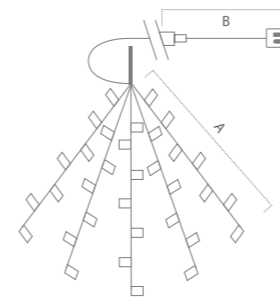

«На ёлку». Расстояние между светодиодами –10см.
Соединение в линию – нет.
Тип свечения– статичный.
Наличие контроллера – нет.
Цвет шнура: прозрачный.