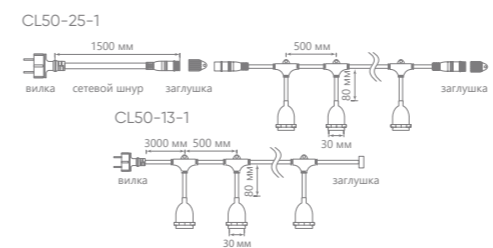

CL50-13-1, CL50-25-1, LD271

Праздничное освещение – белт-лайт 230V

Расстояние между лампами: 50см
Материал провода – медь.
Материал патрона – латунь.
Сетевой шнур сечением 2x0,5 мм²
Материал – каучук, медь, ПВХ, латунь

IP65	каучук + ПВХ	E27	230V	-40°C...+70°C	12 месяцев
СТЕПЕНЬ ЗАЩИТЫ	МАТЕРИАЛ	ПАТРОН			ГАРАНТИЯ

CL50-13-1
CL50-25-1
Видео на youtube.com

Модель	Артикул	Цвет	Максимальная нагрузка на 1 патрон, Вт	Длина изделия, м	Длина провода, м	Бобина, м	Количество патронов	Номинальный ток, А
CL50-13-1	41826	черный	40	13	3	10	20	8
CL50-25-1	41866		16	25	1,5	25	50	8

*использовать со светодиодными лампами для гирлянд на стр. 53-61