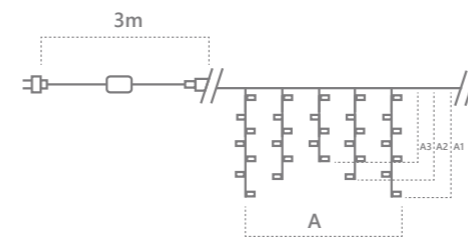

«Бахрома». Расстояние между светодиодами – 10см.
Соединение в линию – есть (до 5шт.)
Длина шнура питания – 3м. Наличие контроллера – нет.
Цвет шнура – прозрачный.