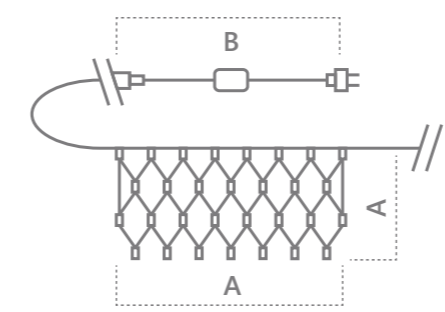

CL41, CL42

Гирлянда для дома и улицы – сеть 230V

Новинка!

«Сеть». Расстояние между светодиодами – 22см.
Соединение в линию – нет
Длина шнура питания – 3м. Наличие контроллера – есть.
Цвет шнура – черный.