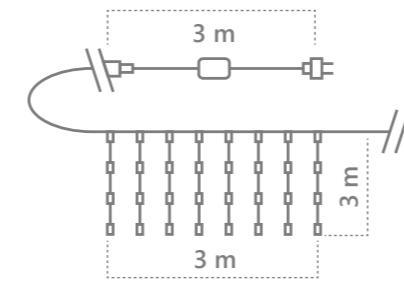

«Занавес. Водопад». Расстояние между светодиодами – 10см.
Соединение в линию – до 3х гирлянд
Длина шнура питания – 3м. Наличие контроллера – есть .
Цвет шнура – прозрачный.