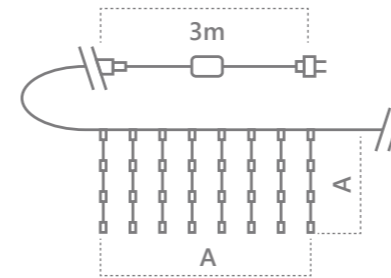

«Занавес». Расстояние между светодиодами – 10см.
Соединение в линию – есть (до 5шт.)
Длина шнура питания – 3м. Наличие контроллера – нет.
Цвет шнура – прозрачный.