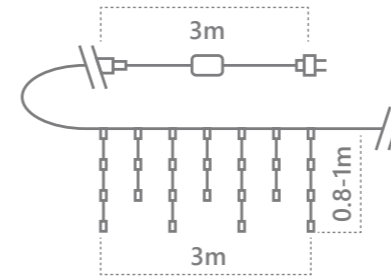

«Бахрома. Звезды». Расстояние между светодиодами –13,5см.
Соединение в линию – нет
Количество режимов – 8
Наличие контроллера – есть.
Цвет шнура – прозрачный.