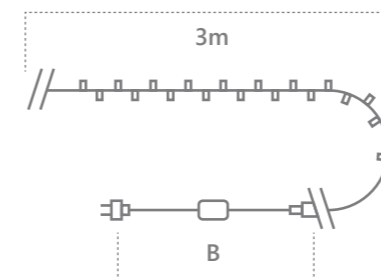

CL580, CL581, CL582

Гирлянда для дома – линейная. Нить 230V

Новинка!

«Линейная. Нить». Расстояние между светодиодами – 10 см.
Соединение в линию – нет.
Количество режимов – 8 режимов.
Наличие контроллера – есть.
Цвет шнура – зеленый.

IP20	ПВХ	КЛАСС ЗАЩИТЫ 2	230V	-20°C - +50°C	12 месяцев
СТЕПЕНЬ ЗАЩИТЫ	МАТЕРИАЛ	КЛАСС ЗАЩИТЫ 2	230V	-20°C - +50°C	ГАРАНТИЯ

CL580, CL581,
CL582
Видео на
[youtube.com](https://www.youtube.com)

Модель	Артикул	Фото	Цвет свечения	Мощность Вт	Размер гирлянды (А), м	Длина шнура питания, м	Количество светодиодов	Рекомендуемая высота елки, см
CL580	48627		мультицвет	3	5	3	50	70-100
CL581	48630			6	10	3	100	100-150
CL582	48633			9	20	3	200	150-200
CL580	48625		теплый белый	3	5	3	50	70-100
CL581	48628			6	10	3	100	100-150
CL582	48631			9	20	3	200	150-200
CL580	48626		белый	3	5	3	50	70-100
CL581	48629			6	10	3	100	100-150
CL582	48632			9	20	3	200	150-200