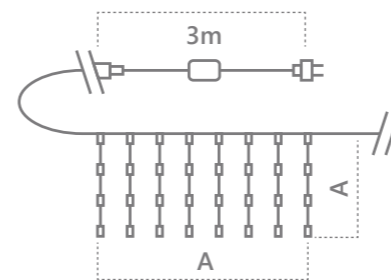

CL26, CL27

Гирлянда для дома – занавес. Водопад 230V

Новинка!

«Занавес. Водопад». Расстояние между светодиодами – 10см.
 Соединение в линию – до 3х гирлянд
 Тип свечения – статичный.
 Наличие контроллера – есть.
 Цвет шнура – прозрачный.