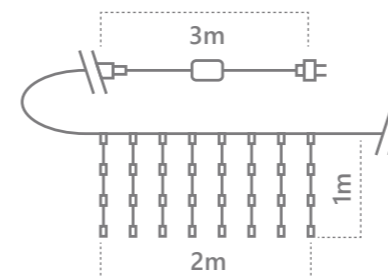

Новинка!

«Занавес. Звездочки». Расстояние между светодиодами – 10см.
Соединение в линию – до 3х гирлянд
Количество режимов – статичный.
Наличие контроллера – есть.
Цвет шнура – прозрачный.