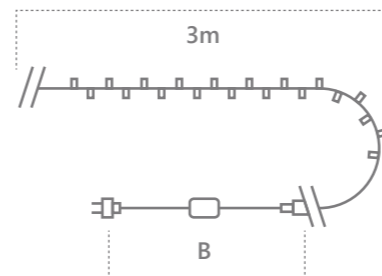

CL04
Видео на
[youtube.com](https://www.youtube.com)

Модель	Артикул	Фото	Цвет свечения	Мощность Вт	Размер гирлянды (A), м	Длина шнура питания (B), м	Количество светодиодов	Рекомендуемая высота елки, см
CL02	32282		мультикоleur	1,2	2	1,5	20	30-50
CL03	32289			2,4	4	1,5	40	50-70
CL04	32296			3,6	6	3	60	70-100
CL02	32283		теплый белый	1,2	2	1,5	20	30-50
CL03	32290			2,4	4	1,5	40	50-70
CL04	32297			3,6	6	3	60	70-100
CL02	32284		белый	1,2	2	1,5	20	30-50
CL03	32291			2,4	4	1,5	40	50-70
CL04	32298			3,6	6	3	60	70-100
CL02	32285		зеленый	1,2	2	1,5	20	30-50
CL03	32292			2,4	4	1,5	40	50-70
CL04	32299			3,6	6	3	60	70-100
CL02	32286	синий	1,2	2	1,5	20	30-50	
CL03	32293		2,4	4	1,5	40	50-70	
CL04	32300		3,6	6	3	60	70-100	
CL02	32288	желтый	1,2	2	1,5	20	30-50	
CL03	32295		2,4	4	1,5	40	50-70	
CL04	32302		3,6	6	3	60	70-100	
CL02	32287	розовый NEW	1,2	2	1,5	20	30-50	
CL03	32294		2,4	4	1,5	40	50-70	
CL04	32301		3,6	6	3	60	70-100	

CL05
Видео на
[youtube.com](https://www.youtube.com)

CL06
Видео на
[youtube.com](https://www.youtube.com)

Модель	Артикул	Фото	Цвет свечения	Мощность Вт	Размер гирлянды (А), м	Длина шнура питания, м	Количество светодиодов	Рекомендуемая высота елки, см
CL05	32303		мультицвет	6	10	3	100	100-150
CL06	32310			12	20	3	200	150-200
CL05	32304		теплый белый	6	10	3	100	100-150
CL06	26779			12	20	3	200	150-200
CL05	32305		белый	6	10	3	100	100-150
CL06	26733			12	20	3	200	150-200
CL05	32306		зеленый	6	10	3	100	100-150
CL06	32311			12	20	3	200	150-200
CL05	32307		синий	6	10	3	100	100-150
CL06	32312			12	20	3	200	150-200
CL05	32309		желтый	6	10	3	100	100-150
CL06	32314			12	20	3	200	150-200
CL05	32308		розовый	6	10	3	100	100-150
CL06	32313			12	20	3	200	150-200