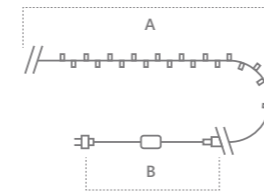

CL55, CL65, CL555, CL556, CL565

Гирлянда для дома – линейная. Шарики 230V, 3*AA

Новинка!

**Цвет свечения - мультикоolor/
белый/теплый белый**

«Линейная. Шарики». Расстояние между светодиодами – 10 см.
Соединение в линию – нет.
Цвет шнура – прозрачный.

CL55, CL65
режим работы настраивается
контроллером