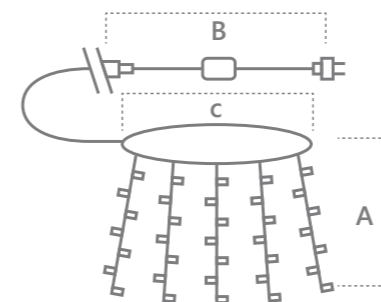

*Батареи в комплект не входят

CL90, CL91, CL92, CL93

Гирлянда для дома и улицы – на ёлку 230V

«На ёлку». Расстояние между светодиодами – 10см.
Соединение в линию – нет.
Количество режимов – 8 режимов.
Наличие контроллера – есть.
Цвет шнура – зеленый.