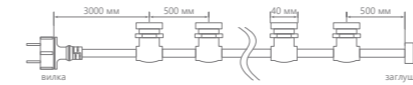

CL25-25, CL25-100, CL50-50, CL50-100, CL50-8, CL50-13

Праздничное освещение – белт-лайт 230V

Соединение в линию с максимальной мощностью 3680Вт.
Материал провода – медь. Материал патрона – латунь.
Номинальный ток – 16А.
Материал – каучук, медь, ПВХ, латунь

CL50-8, CL50-13
без возможности соединения в линию

IP65 СТЕПЕНЬ ЗАЩИТЫ	каучук + ПВХ МАТЕРИАЛ	E27 ПАТРОН	230V	-40°C ... +70°C	12 мес. ГАРАНТИЯ