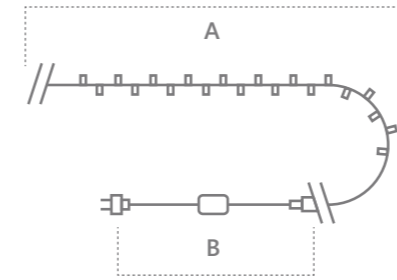

CL02, CL03, CL04

Гирлянда для дома — линейная 230V

Новинка!

Цвет свечения - розовый

«Линейная». Расстояние между светодиодами – 10 см.
Соединение в линию – нет.
Количество режимов– 8 режимов.
Наличие контроллера – есть.
Цвет шнура – зеленый.