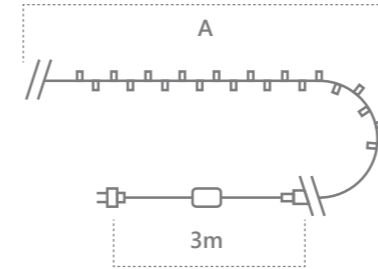

«Линейная». Расстояние между светодиодами – 10 см.
Соединение в линию – нет.
Длина шнура питания – 3м.
Наличие контроллера – нет.
Цвет шнура – зеленый.