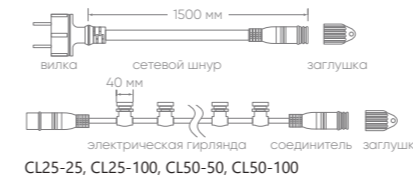

CL25-25, CL25-100, CL50-50, CL50-100, CL50-8, CL50-13

Праздничное освещение – белт-лайт 230V

Соединение в линию с максимальной мощностью 3680Вт.
Материал провода – медь. Материал патрона – латунь.
Номинальный ток – 16А.
Материал – каучук, медь, ПВХ, латунь

CL50-8, CL50-13
без возможности соединения в линию

IP65 СТЕПЕНЬ ЗАЩИТЫ	каучук + ПВХ МАТЕРИАЛ	E27 ПАТРОН	230V	-40°C ... +70°C	12 мес. ГАРАНТИЯ