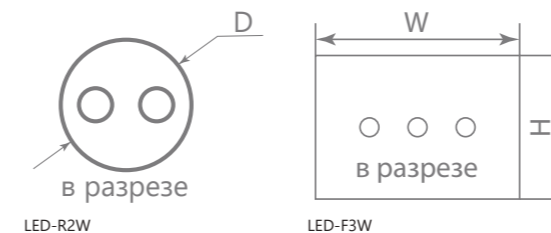

«Дюралайт светодиодный».
Кратность резки – 2000
Комплектация – 2 заглушки, 2 коннектора