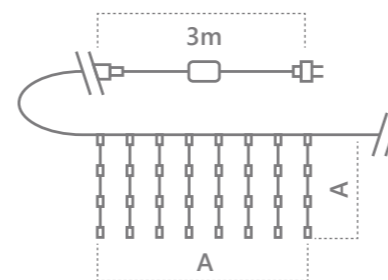

«Занавес». Расстояние между светодиодами – 10см.
 Соединение в линию – есть (до 5шт.)
 Длина шнура питания – 3м. Наличие контроллера – нет.
 Цвет шнура – прозрачный.

IP44 ПВХ КЛАСС ЗАЩИТЫ 2 230V -45°C - +50°C 12 МЕСЯЦЕВ
 СТЕПЕНЬ ЗАЩИТЫ МАТЕРИАЛ КЛАСС ЗАЩИТЫ 2 ВОЛТ ТЕМПЕРАТУРА ГАРАНТИЯ