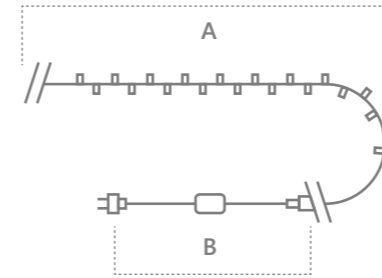

CL32, CL33, CL34, CL43, CL44

Гирлянда для улицы – линейная 230V

«Линейная». Расстояние между светодиодами – 10см.
Соединение в линию – есть (до 30шт.)
Длина шнура питания – 3м/1,5м. Наличие контроллера – нет.
Цвет шнура – черный.