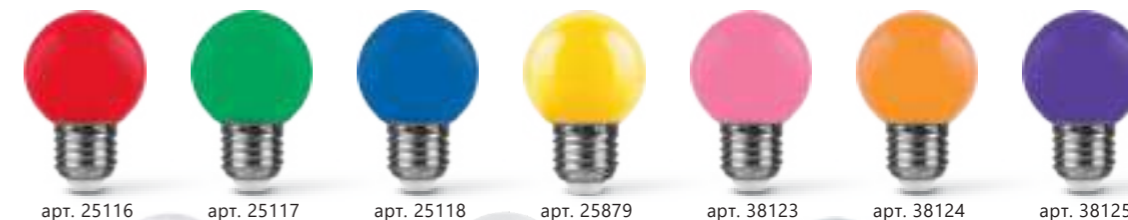

LB-37, LB-378

Источники света для гирлянд — лампы светодиодные

G45

арт. 25116

арт. 25117

арт. 25118

арт. 25879

арт. 38123

арт. 38124

арт. 38125

арт. 38119
арт. 38129
арт. 38132

арт. 25115
арт. 25878
арт. 38116
арт. 38126

арт. 41918

РАССЕИВАНИЕ

230V

-40...+50°C

СРОК СЛУЖБЫ

ГАРАНТИЯ

Смена цвета RGB
Видео на
[youtube.com](https://www.youtube.com)

Модель	Артикул	Цвет свечения	Мощность, Вт	Эквивалент лампы накаливания, Вт	Световой поток, Лм	Размер, мм	Цоколь	Тип корпуса	Рассеиватель	Кол-во штук в упаковке
LB-378	41918	2700K	1	15	80	Ø45x70	E27	G45 шар	прозрачный	10/200
LB-37	25878	2700K	1	15	80	Ø45x70	E27	G45 шар	матовый	10/200
LB-37	25115	6400K	1	15	80	Ø45x70	E27	G45 шар	матовый	10/200
LB-37	38119	2700K	1	15	80	Ø45x70	E27	G45 шар	прозрачный	10/200
LB-37	25116	● красный	1	15	—	Ø45x70	E27	G45 шар	матовый	10/200
LB-37	25117	● зеленый	1	15	—	Ø45x70	E27	G45 шар	матовый	10/200
LB-37	25118	● синий	1	15	—	Ø45x70	E27	G45 шар	матовый	10/200
LB-37	25879	● желтый	1	15	—	Ø45x70	E27	G45 шар	матовый	10/200
LB-37	38116	● RGB, плавное	1	15	—	Ø45x70	E27	G45 шар	матовый	10/200
LB-37	38123	● розовый	1	15	—	Ø45x70	E27	G45 шар	матовый	10/200
LB-37	38124	● оранжевый	1	15	—	Ø45x70	E27	G45 шар	матовый	10/200
LB-37	38125	● фиолетовый	1	15	—	Ø45x70	E27	G45 шар	матовый	10/200
LB-37	38126	● RGB, быстрое	1	15	—	Ø45x70	E27	G45 шар	матовый	10/200
LB-37	38129	● RGB, быстрое	1	15	—	Ø45x70	E27	G45 шар	прозрачный	10/200
LB-37	38132	● RGB, плавное	1	15	—	Ø45x70	E27	G45 шар	прозрачный	10/200