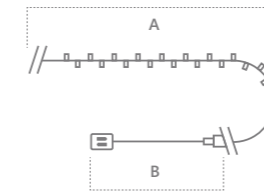

CL555, CL556, CL565
плавная смена цвета