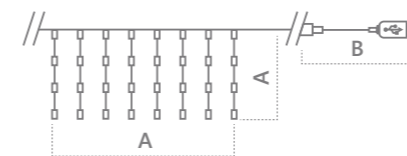

СТЕПЕНЬ ЗАЩИТЫ	МАТЕРИАЛ	КЛАСС ЗАЩИТЫ 3	USB 5V	0- +35°C	ГАРАНТИЯ

CL590, CL591
Видео на
[youtube.com](https://www.youtube.com)

Модель	Артикул	Фото	Цвет свечения	Мощность Вт	Размер гирлянды (А), м	Длина шнура питания (В), м	Количество светодиодов
CL590	41637		мультицвет	2,5	2*2	2	240
CL591	41640			5	3*3	3	480
CL590	41635		теплый белый	2,5	2*2	2	240
CL591	41638			5	3*3	3	480
CL590	41636		белый	2,5	2*2	2	240
CL591	41639			5	3*3	3	480