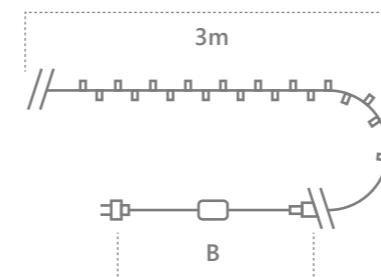

CL577, CL578, CL579

Гирлянда для дома – линейная. Роса 230V

Новинка!

«Линейная. Роса». Расстояние между светодиодами – 10 см.
Соединение в линию – нет.
Количество режимов – 8 режимов.
Наличие контроллера – есть.
Цвет шнура – прозрачный.

IP20 ПВХ КЛАСС ЗАЩИТЫ 2 230V -20°C - +50°C 12 МЕСЯЦЕВ ГАРАНТИЯ

CL577, CL578,
CL579
Видео на
[youtube.com](https://www.youtube.com)

Модель	Артикул	Фото	Цвет свечения	Мощность Вт	Размер гирлянды (А), м	Длина шнура питания, м	Количество светодиодов	Рекомендуемая высота елки, см
CL577	48618		мультицвет	3	5	3	50	70-100
CL578	48621			6	10	3	100	100-150
CL579	48624			9	20	3	200	150-200
CL577	48616		теплый белый	3	5	3	50	70-100
CL578	48619			6	10	3	100	100-150
CL579	48622			9	20	3	200	150-200
CL577	48617		белый	3	5	3	50	70-100
CL578	48620			6	10	3	100	100-150
CL579	48623			9	20	3	200	150-200