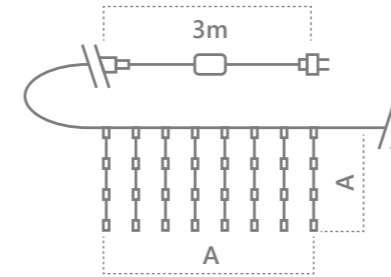

IP44 ПВХ КЛАСС ЗАЩИТЫ 2 230V -45°C - +50°C 12 МЕСЯЦЕВ ГАРАНТИЯ

CL24
Видео на
[youtube.com](https://www.youtube.com)

Модель	Артикул	Фото	Цвет свечения	Тип свечения	Мощность Вт	Размер гирлянды (А), м	Количество светодиодов	Кол-во подвесов
CL24	41626		теплый белый	статичный	24	3*3	480	16
CL24	41630		теплый белый+строб	статичный мерцание	24	3*3	480	16
CL24	41627		белый	статичный	24	3*3	480	16
CL24	41631		белый+строб	статичный мерцание	24	3*3	480	16
CL24	41628		синий	статичный	24	3*3	480	16
CL24	41629		желтый	статичный	24	3*3	480	16