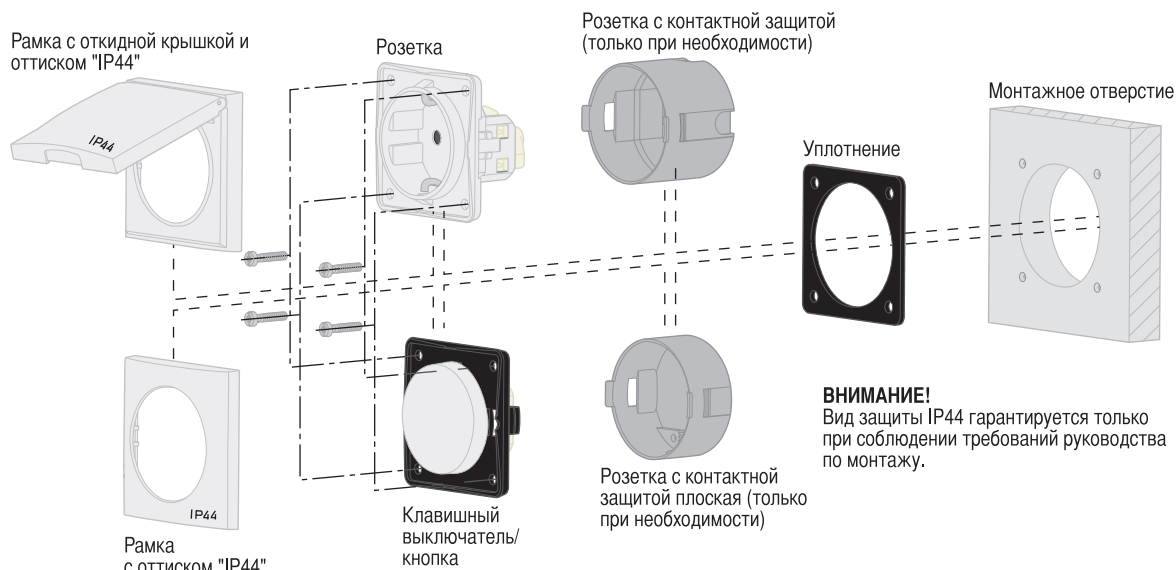

Руководство по монтажу для накладок IP44

ВНИМАНИЕ!
Вид защиты IP44 гарантируется только при соблюдении требований руководства по монтажу.

НАКЛАДКИ IP44

Уплотнительная вставка

Уплотнительная вставка

цвет: черный 09 1853 10

Не для выключателей/нажимных кнопок с разделенной клавишей!

Для клавишного выключателя/кнопки
0936 51 .., 0936 52 .., 0936 56 .., 0936 57 ..,
0936 71 .., 0937 52 .., 0937 72 ..

Для штепсельных розеток 0841 85 .., 0941
85 .., 0941 95 .., 0947 78 .., 0947 79 ..

IP44

- для клавишных выключателей/кнопок
- для розеток SCHUKO и розеток с заземляющим контактом

Рамка с откидной крышкой и надписью «IP44»

цвет: коричневый, матовый 09 1828 25 91 10

цвет: антрацит, матовый 09 1828 25 95 10

цвет: серый, с блеском 09 1828 25 97 10

цвет: полярная белизна, с блеском 09 1828 25 99 10

цвет: красный, с блеском 09 1828 25 86 10

цвет: зеленый, с блеском 09 1828 25 90 10

цвет: оранжевый, с блеском 09 1828 25 94 10

цвет: белый, с блеском 09 1828 25 92 10

цвет: серебристый, с блеском 09 1828 25 93 10

цвет: черный, с блеском 09 1828 25 96 10

цвет: белый, матовый 09 1828 25 98 10

цвет: серый, матовый 09 1828 25 90 10

цвет: антрацит, матовый 09 1828 25 95 10

цвет: белый, с блеском 09 1828 25 92 10

цвет: серый, с блеском 09 1828 25 97 10

цвет: полярная белизна, с блеском 09 1828 25 99 10

цвет: красный, с блеском 09 1828 25 86 10

цвет: зеленый, с блеском 09 1828 25 90 10

цвет: оранжевый, с блеском 09 1828 25 94 10

цвет: белый, с блеском 09 1828 25 92 10

цвет: серый, с блеском 09 1828 25 97 10

цвет: полярная белизна, с блеском 09 1828 25 99 10

цвет: красный, с блеском 09 1828 25 86 10

цвет: зеленый, с блеском 09 1828 25 90 10

цвет: оранжевый, с блеском 09 1828 25 94 10

цвет: белый, с блеском 09 1828 25 92 10

цвет: серый, с блеском 09 1828 25 97 10

цвет: полярная белизна, с блеском 09 1828 25 99 10

цвет: красный, с блеском 09 1828 25 86 10

цвет: зеленый, с блеском 09 1828 25 90 10

цвет: оранжевый, с блеском 09 1828 25 94 10

цвет: белый, с блеском 09 1828 25 92 10

цвет: серый, с блеском 09 1828 25 97 10

цвет: полярная белизна, с блеском 09 1828 25 99 10

цвет: красный, с блеском 09 1828 25 86 10

цвет: зеленый, с блеском 09 1828 25 90 10

цвет: оранжевый, с блеском 09 1828 25 94 10

цвет: белый, с блеском 09 1828 25 92 10

Встраиваемые системы

Рамка с надписью «IP44»

цвет: коричневый, матовый 09 1827 25 91 10

цвет: антрацит, матовый 09 1827 25 95 10

цвет: серый, с блеском 09 1827 25 97 10

цвет: полярная белизна, с блеском 09 1827 25 99 10

цвет: белый, с блеском 09 1827 25 92 10

цвет: серый, с блеском 09 1827 25 97 10

цвет: полярная белизна, с блеском 09 1827 25 99 10

цвет: красный, с блеском 09 1827 25 86 10

цвет: зеленый, с блеском 09 1827 25 90 10

цвет: оранжевый, с блеском 09 1827 25 94 10

цвет: белый, с блеском 09 1827 25 92 10

цвет: серый, с блеском 09 1827 25 97 10

цвет: полярная белизна, с блеском 09 1827 25 99 10

цвет: красный, с блеском 09 1827 25 86 10

цвет: зеленый, с блеском 09 1827 25 90 10

цвет: оранжевый, с блеском 09 1827 25 94 10

цвет: белый, с блеском 09 1827 25 92 10

цвет: серый, с блеском 09 1827 25 97 10

цвет: полярная белизна, с блеском 09 1827 25 99 10

цвет: красный, с блеском 09 1827 25 86 10