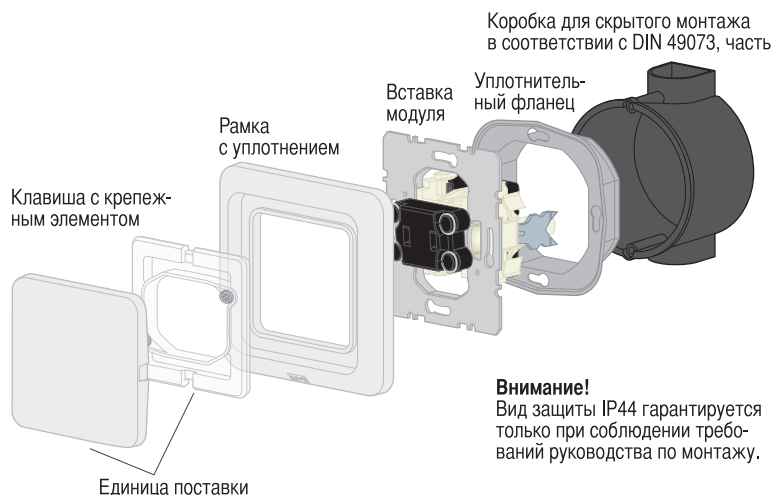

Руководство по монтажу для Влагозащищенный скрытый м

РАМКИ

Изображение	Наименование	Цвет	Артикул	Упак. ед.
	Рамка с уплотнением	цвет: белый, с блеском, 1-местная	1328	10
		цвет: белый, с блеском, 2-местная	1329	2
		цвет: белый, с блеском, 3-местная	1330	2

Использовать только вместе с уплотняющим фланцем, артикул № 1884!

■ для вертикального и горизонтального монтажа

Изображение	Наименование	Цвет	Артикул	Упак. ед.
	Рамка с уплотнением	цвет: полярная белизна, с блеском, 1-местная	1328 09	10
		цвет: полярная белизна, с блеском, 2-местная	1329 09	2
		цвет: полярная белизна, с блеском, 3-местная	1330 09	2

Использовать только вместе с уплотняющим фланцем, артикул № 1884!

■ для вертикального и горизонтального монтажа

Изображение	Наименование	Цвет	Артикул	Упак. ед.
	Рамка с уплотнением	цвет: коричневый, с блеском, 1-местная	1328 01	10
		цвет: коричневый, с блеском, 2-местная	1329 01	2
		цвет: коричневый, с блеском, 3-местная	1330 01	2

Использовать только вместе с уплотняющим фланцем, арт.№ 1884!

■ для вертикального и горизонтального монтажа

Комплектующие

Изображение	Наименование	Цвет	Артикул	Упак. ед.
	Уплотняющий фланец для всех водозащищенных механизмов для скрытого монтажа	цвет: серый	1884	10
	Уплотняющий фланец необходимо поместить между опорной пластиной и стеной!			

ШТЕПСЕЛЬНЫЕ РОЗЕТКИ

Штепсельные розетки с защитным контактом SCHUKO

Изображение	Наименование	Цвет	Артикул	Упак. ед.
	Штепсельная розетка SCHUKO с откидной крышкой	цвет: белый, с блеском	4715	10
		цвет: полярная белизна, с блеском	4715 09	10
		цвет: коричневый, с блеском	4715 01	10
		цвет: белый, с блеском, с защитой от детей	4716	10
		цвет: полярная белизна, с блеском, с защитой от детей	4716 09	10
		цвет: коричневый, с блеском, с защитой от детей	4716 01	10

Соединительные клеммы VDE 0620-1
Соединительные клеммы IEC 60884-1
Тип DIN 49440

■ с оттиском

■ с штыревыми контактными зажимами / безвинтовыми зажимами