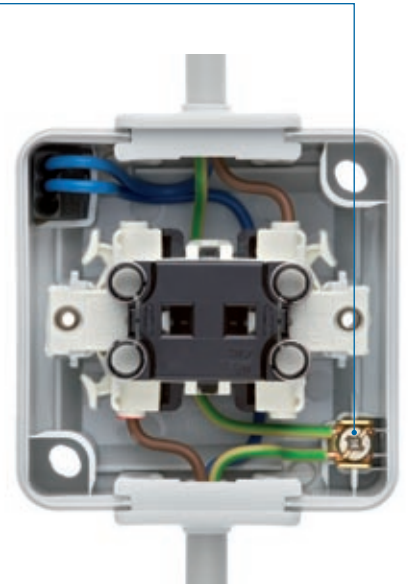

■ **ПРОФИЛИРОВАННАЯ КЛЕММА
ДЛЯ ЗАЗЕМЛЕНИЯ**

и винт с желобком облегчают подсоединение заземляющего провода, увеличивают плотность крепежа и препятствуют самостоятельному ослаблению клеммы

ПРИМЕР ЭЛЕКТРИЧЕСКОГО МОНТАЖА
Заземление для электрических приборов с защитным заземлением при установке выключателей