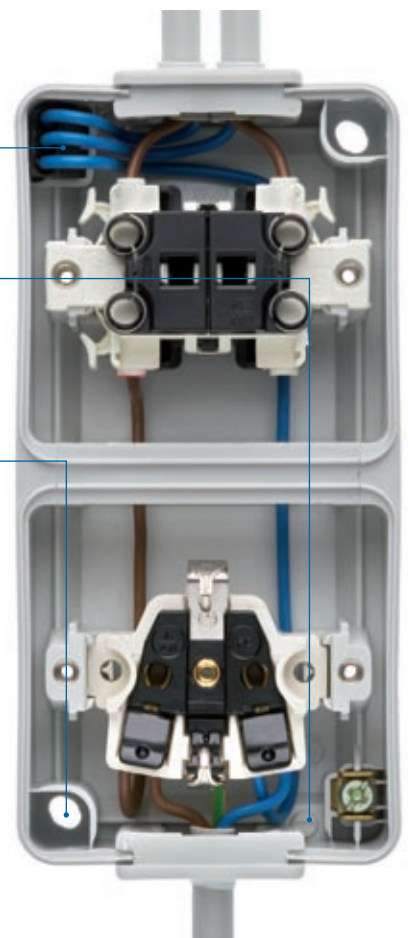

■ **ВЫТЯНУТЫЕ ПО ДИАГОНАЛИ ОТВЕРСТИЯ ДЛЯ
ВИНТОВ** позволяют легко и быстро выровнять нижнюю часть корпуса во время монтажа

ПРИМЕР ЭЛЕКТРИЧЕСКОГО МОНТАЖА
нулевой провод при подсоединении двух лампочек с защитной изоляцией к переключателю на несколько направлений в комбинации с розеткой