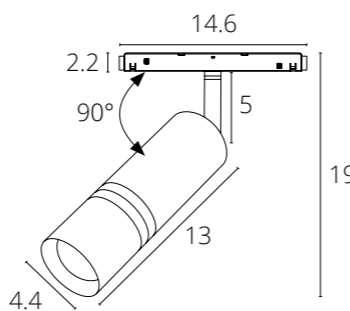

EXPERT

A5721PL-1BK Черный LED 13W 1100 Lm 4000 K