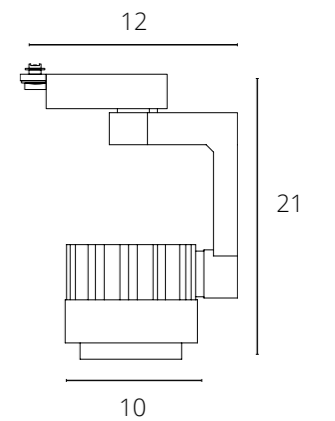

VIGILE

A1620PL-1WH Белый LED 20W 1600 Lm 4000 K