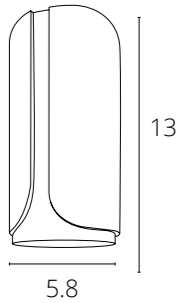

NEW

INTERCRUS

A5548PL-1WH	Белый	GX53 max 15W
A5548PL-1BK	Черный	GX53 max 15W

NEW

PINO

A7376PL-1WH	Белый	GU10 35W
A7376PL-1BK	Черный	GU10 35W

INTERCRUS

A5549PL-1WH	Белый	GX53 max 15W
A5549PL-1BK	Черный	GX53 max 15W

GAMBO

A5551PL-1WH	Белый	GX53 max 15W
A5551PL-1BK	Черный	GX53 max 15W

LIBRA

A3316PL-1WH	Белый	GU10 50W
A3316PL-1GY	Серый	GU10 50W
A3316PL-1BK	Черный	GU10 50W

EFFETTO

A5553PL-1WH	Белый	GX53 max 11W
A5553PL-1BK	Черный	GX53 max 11W