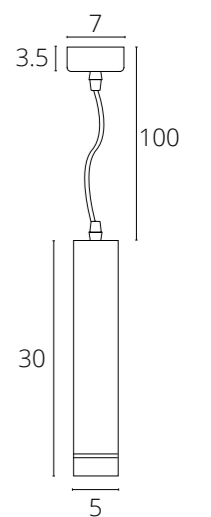

ALTAIS

A6110SP-2WH Белый LED 12W 420 Lm 4000 K

A6110SP-2BK Черный LED 12W 420 Lm 4000 K