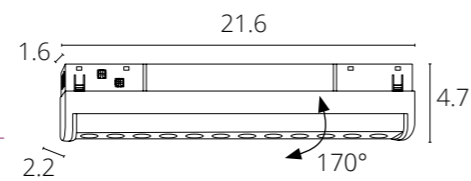

OPTIMA

A7267PL-1WH	Белый	LED 18W	1250 Lm	4000 K
A7287PL-1WH	Белый	LED 18W	1250 Lm	3000 K
A7267PL-1BK	Черный	LED 18W	1250 Lm	4000 K
A7287PL-1BK	Черный	LED 18W	1250 Lm	3000 K