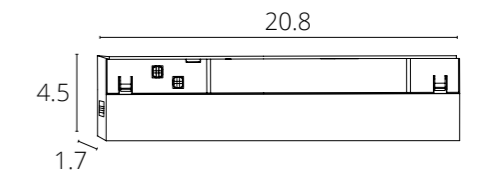

EXPERT

A5724PL-1BK Черный LED 12W 690 Lm 4000 K