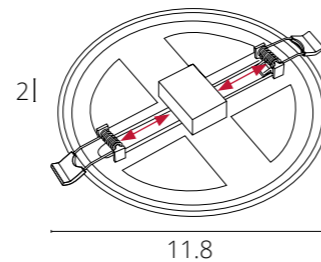

MESURA

A7971PL-1WH Белый LED 6W 300 Lm 4000 K

A7977PL-1WH Белый LED 6W 300 Lm 3000 K

Крепления регулируются под монтажное отверстие
Драйвер входит в комплект поставки

MESURA

A7972PL-1WH Белый LED 9W 500 Lm 4000 K

A7973PL-1WH Белый LED 9W 500 Lm 6500 K

A7978PL-1WH Белый LED 9W 500 Lm 3000 K

Крепления регулируются под монтажное отверстие
Драйвер входит в комплект поставки

MESURA

A7974PL-1WH Белый LED 14W 1000 Lm 4000 K

A7975PL-1WH Белый LED 14W 1000 Lm 6500 K

A7979PL-1WH Белый LED 14W 1000 Lm 3000 K

Крепления регулируются под монтажное отверстие
Драйвер входит в комплект поставки

MESURA

A7976PL-1WH Белый LED 20W 1400 Lm 4000 K

Крепления регулируются под монтажное отверстие
Драйвер входит в комплект поставки

PRIOR

A7981PL-1WH Белый LED 6W 460 Lm 4000 K

Крепления регулируются под монтажное отверстие
Драйвер входит в комплект поставки

PRIOR

A7982PL-1WH Белый LED 12W 920 Lm 4000 K

Крепления регулируются под монтажное отверстие
Драйвер входит в комплект поставки

PRIOR

A7983PL-1WH Белый LED 18W 1350 Lm 4000 K

Крепления регулируются под монтажное отверстие
Драйвер входит в комплект поставки