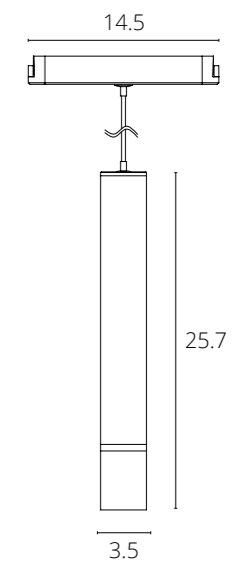

RAPID с управлением

A2959PL-1WH	Белый	LED 5W	227 Lm	2700-6000 K
A2959PL-1BK	Черный	LED 5W	227 Lm	2700-6000 K