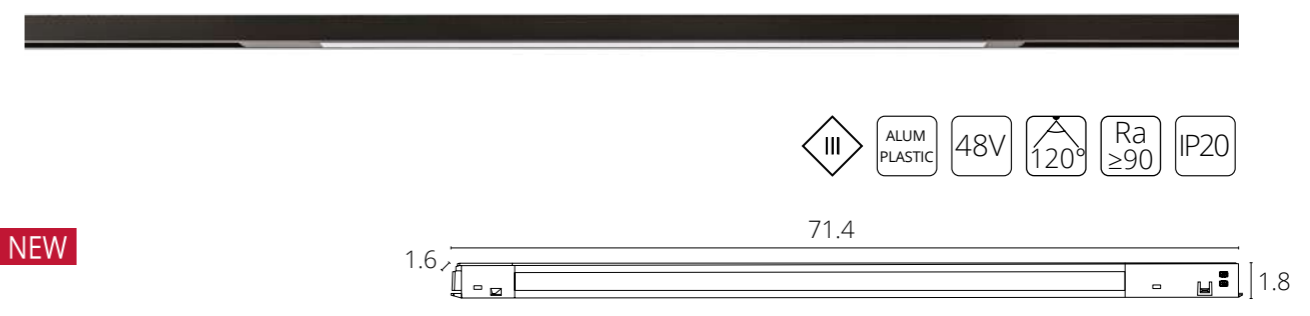

NEW

**ОПТИМА**

A7262PL-1WH	Белый	LED 16W	1800 Lm	4000 K
A7282PL-1WH	Белый	LED 16W	1800 Lm	3000 K
A7262PL-1BK	Черный	LED 16W	1800 Lm	4000 K
A7282PL-1BK	Черный	LED 16W	1800 Lm	3000 K

NEW

**ОПТИМА**

A7263PL-1WH	БЕЛЫЙ	LED 10W	420 Lm	4000 K
A7283PL-1WH	БЕЛЫЙ	LED 10W	420 Lm	3000 K
A7263PL-1BK	ЧЕРНЫЙ	LED 10W	420 Lm	4000 K
A7283PL-1BK	ЧЕРНЫЙ	LED 10W	420 Lm	3000 K