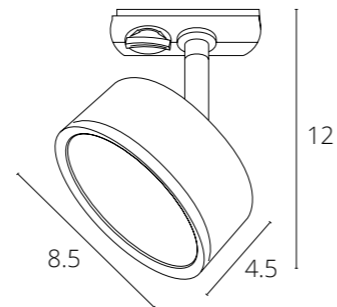

NEW

INTERCRUS

A5547PL-1WH	Белый	GX53 max 15W
A5547PL-1BK	Черный	GX53 max 15W

MIZAR

A1311PL-1WH	Белый	GU10, max 50W
A1311PL-1BK	Черный	GU10, max 50W

Другие модели серии

См. каталог ARTE Lamp

BRAD

A6253PL-1WH	Белый	GU10, max 35W
A6253PL-1BK	Черный	GU10, max 35W

MISAM

A1315PL-1WH	Белый	GU10, max 50W
A1315PL-1BK	Черный	GU10, max 50W

Другие модели серии

См. каталог ARTE Lamp