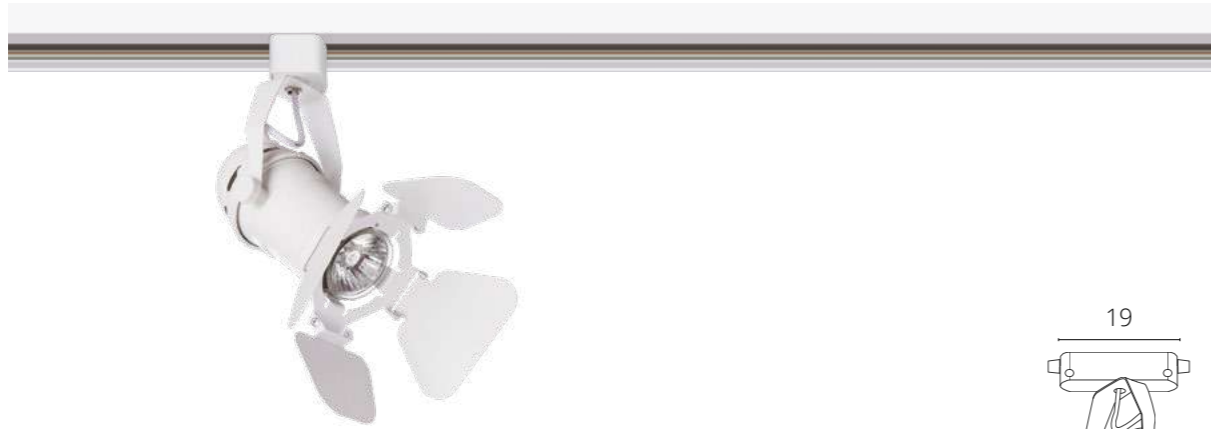

См. каталог ARTE Lamp

**BRAD**

A6253PL-1WH	Белый	GU10, max 35W
A6253PL-1BK	Черный	GU10, max 35W

**MISAM**

A1315PL-1WH	Белый	GU10, max 50W
A1315PL-1BK	Черный	GU10, max 50W

Другие модели серии

См. каталог ARTE Lamp