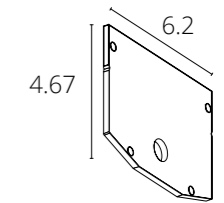

NEW

ШИНОПРОВОД ДЛЯ НАТЯЖНОГО ПОТОЛКА

A473206	Черный	2 метра
A474306	Черный	3 метра

Магнитный шинный провод LINEA для натяжного потолка с гарпунной системой крепления полотна. Внутренняя A483206E и внешняя A485206E торцевые заглушки приобретаются отдельно, в комплекте 2 декоративные вставки.

ЗАГЛУШКА ВНЕШНЯЯ

A483206E	Черный

Торцевая заглушка для магнитного шинного провода A473206 или A474306 встраиваемого в натяжной потолок. В комплекте 2 шт.

ЗАГЛУШКА ВНУТРЕННЯЯ

A485206E	Черный

Устанавливается в шинный провод, закрывая торцевое крепление полотна. В комплекте 2 шт.

КОННЕКТОР

A641105I	Серый

Коннектор прямой для профилей под натяжной потолок. Подходит к A620205, A630205, A473206. В комплекте: 2 коннектора, 4 винта.

КОННЕКТОР

A641205L	Серый

Коннектор угловой для профилей под натяжной потолок. Подходит к A620205, A630205, A473206. В комплекте: 2 коннектора, 4 винта.