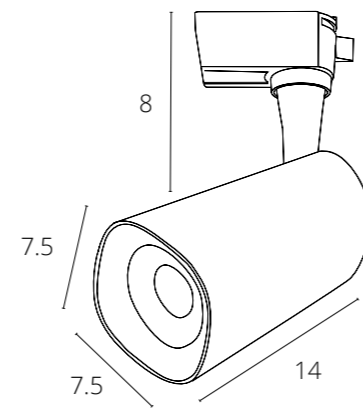

A4561PL-1WH	Белый	LED 10W	750 Lm	4000 K
A4561PL-1BK	Черный	LED 10W	750 Lm	4000 K

**BARUT**

A4562PL-1WH	Белый	LED 18W	1350 Lm	4000 K
A4562PL-1BK	Черный	LED 18W	1350 Lm	4000 K

**BARUT**

A4563PL-1WH	Белый	LED 24W	1800 Lm	4000 K
A4563PL-1BK	Черный	LED 24W	1800 Lm	4000 K