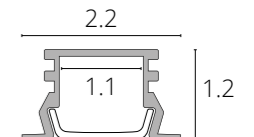

# RAPID

Ультратонкая низковольтная магнитная система 48V, позволяющая создавать неповторимые световые сценарии. Благодаря компактной высоте в 6,7 мм и черно-белой цветовой гамме линия трека выглядит лаконично, дополняя образ интерьера.