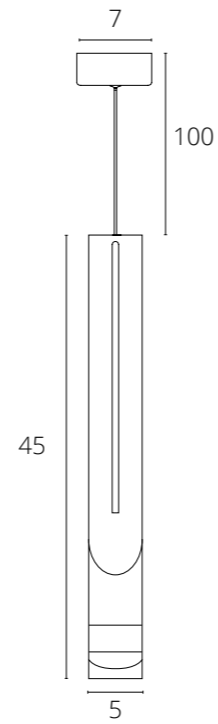

KRAZ

A2307SP-1WH Белый LED 7W 400 Lm 4000 K