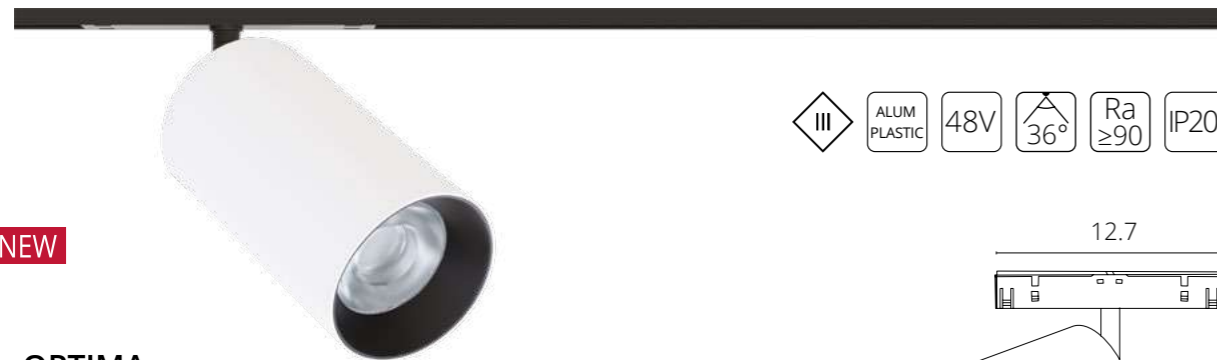

NEW

**ОПТИМА**

A7260PL-1WH	Белый	LED 8W	830 Lm	4000 K
A7280PL-1WH	Белый	LED 8W	830 Lm	3000 K
A7260PL-1BK	Черный	LED 8W	830 Lm	4000 K
A7280PL-1BK	Черный	LED 8W	830 Lm	3000 K

NEW

**ОПТИМА**

A7261PL-1WH	Белый	LED 12W	1300 Lm	4000 K
A7281PL-1WH	Белый	LED 12W	1300 Lm	3000 K
A7261PL-1BK	Черный	LED 12W	1300 Lm	4000 K
A7281PL-1BK	Черный	LED 12W	1300 Lm	3000 K