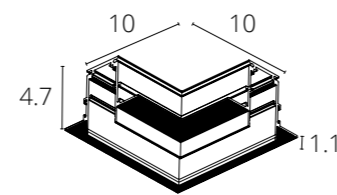

КОННЕКТОР УГЛОВОЙ

A480733	Белый
A480706	Черный

Коннектор угловой для магнитного шинопровода встраиваемого в гипсокартон толщиной 9 мм