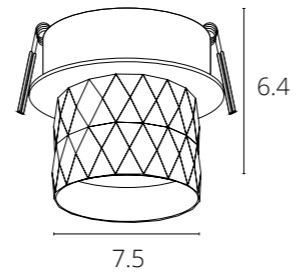

FANG

A5562PL-1WH	Белый	GU10 35W
A5562PL-1BK	Черный	GU10 35W