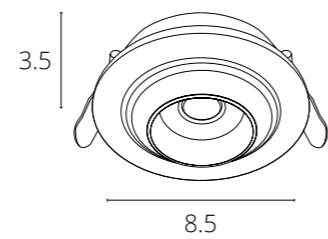

UVA

A3318PL-1WH Белый LED 10W 950 Lm 4000 K