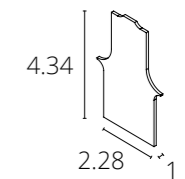

ЗАГЛУШКА ВНУТРЕННЯЯ

A485206E	Черный

Устанавливается в шинный провод, закрывая торцевое крепление полотна. В комплекте 2 шт.