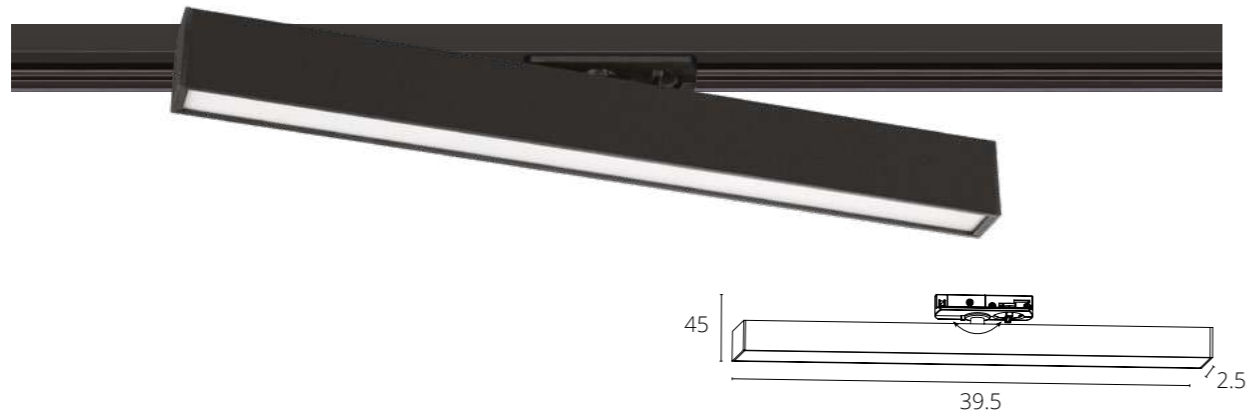

СВЕТОДИОДНЫЕ ТРЕКОВЫЕ СВЕТИЛЬНИКИ  
ОДНОФАЗНЫЕ

**LINEETTA**

A4574PL-1WH	Белый	LED 20W	1250 Lm	4000 K
A4574PL-1BK	Черный	LED 20W	1250 Lm	4000 K

**LINEETTA**

A4570PL-1BK	Черный	LED 12W	950 Lm	4000 K
A4571PL-1BK	Черный	LED 12W	950 Lm	3000 K