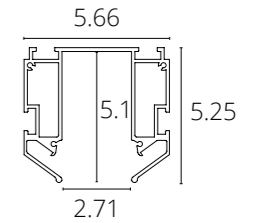

ЗАГЛУШКА

A621005E	Черно-белый

Заглушка для профиля A620205
В комплекте: 2 заглушки, 8 саморезов