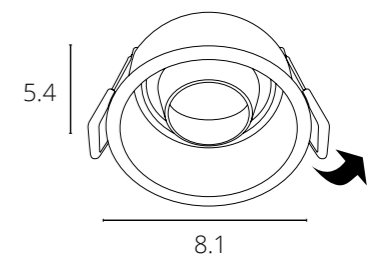

A2160PL-1WH Белый GU10 50W

**ALKES**

A2161PL-2WH Белый GU10 2x50W

**TAURUS**

A6663PL-1WH Белый GU10 50W

A6663PL-1BK Черный + Белый GU10 50W

Низкая слепимость,  
зрительный комфорт

**KEID**