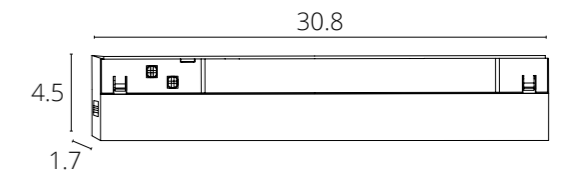

**EXPERT с управлением**

A5740PL-1BK Черный LED 8W Smart Life® max 550 Lm 2700-6000 K

**EXPERT**

A5722PL-1BK Черный LED 10W 610 Lm 4000 K

**EXPERT с управлением**

A5742PL-1BK Черный LED 10W Smart Life® max 550 Lm 2700-6000 K