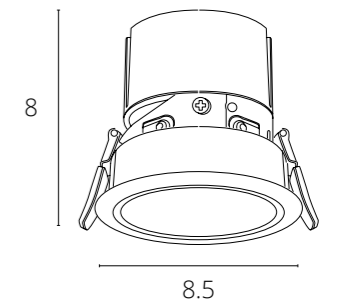

NEW

**UVA**

A3318PL-1WH Белый LED 10W 950 Lm 4000 K

NEW

**SCROLL**

A3312PL-1WH Белый LED 12W 1050 Lm 4000 K

NEW

**CHES**