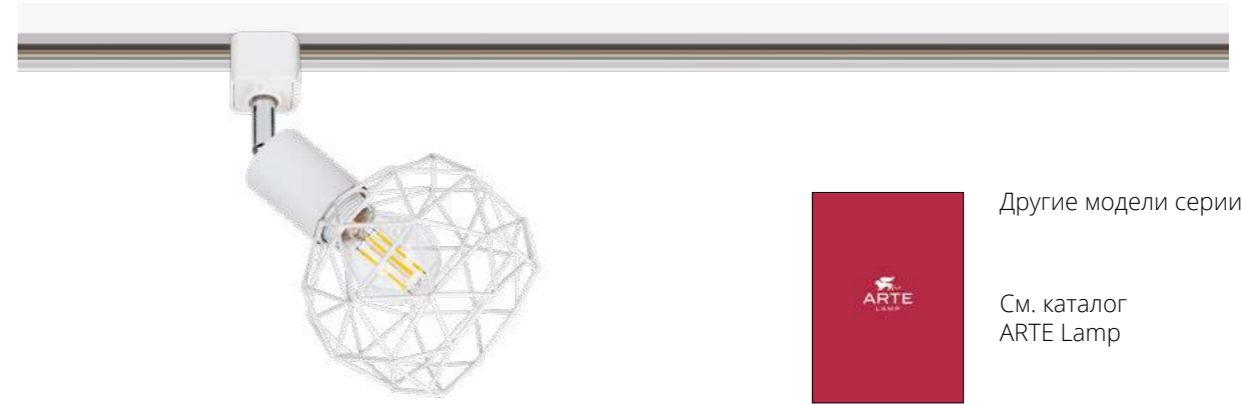

PETALO

A5319PL-1WH Белый GU10, max 50W

SOSPIRO

A6141PL-1WH Белый E14, max 40W
A6141PL-1BK Черный E14, max 40W
A6141PL-1GO Золото E14, max 40W

Другие модели серии

См. каталог ARTE Lamp

COSTRUTTORE

A4300PL-1WH Белый GU10, max 50W