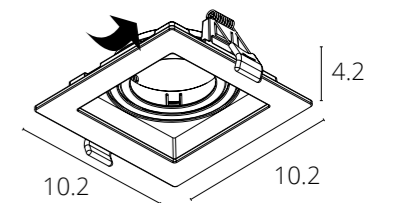

A5941PL-2WH Белый GU10 2x50W

A5941PL-2BK Черный GU10 2x50W

**SIMPLEX**

A6662PL-1WH Белый GU10 max 10W

Возможность соединения нескольких светильников с помощью коннектора

коннектор  
**A950016**

в комплект не входит