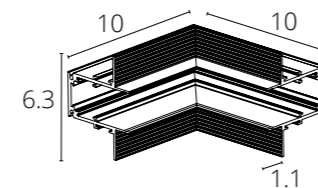

КОННЕКТОР УГЛОВОЙ

A480933	Белый
A480906	Черный

Коннектор угловой внутренний для магнитного шинопровода встраиваемого в гипсокартон толщиной 9 мм