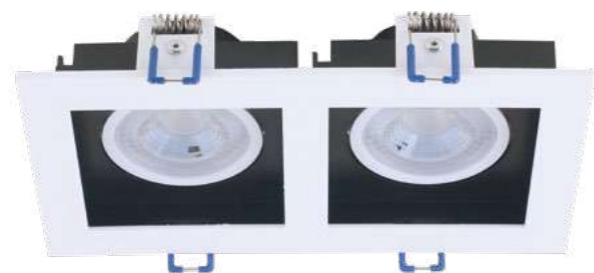

STUDIO

A3007PL-1WH	Белый	LED 7W	500 Lm	3000 K