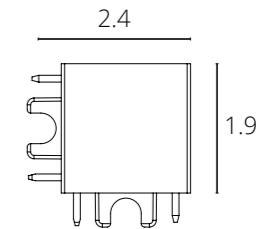

КОННЕКТОР УГЛОВОЙ

A613606L	Черный
A613633L	Белый

Коннектор угловой для накладного магнитного шинопровода