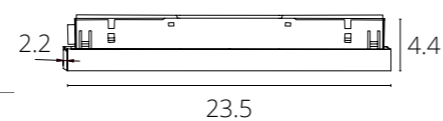

Подходит для серий EXPERT, OPTIMA и LINEA

**БЛОК ПИТАНИЯ для серии LINEA**

A482533	Белый	100Вт, 2А
A482506	Черный	100Вт, 2А

Блок питания встраиваемый в шинопровод (трек) LINEA

**БЛОК ПИТАНИЯ для серии LINEA**