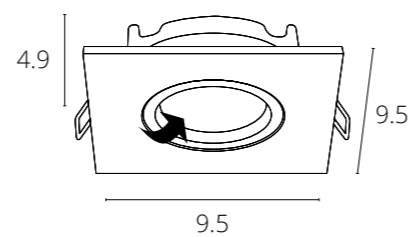

GIRO

A2866PL-1WH	Белый	GU10 35W
A2866PL-1BK	Черный	GU10 35W