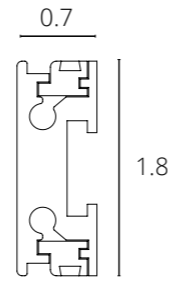

ШИНОПРОВОД НАКЛАДНОЙ

A613106	Черный	1 метр
A613133	Белый	1 метр
A613206	Черный	2 метра
A613233	Белый	2 метра

Магнитный шинопровод (трек)

СТЕНОВОЕ КРЕПЛЕНИЕ

A615006H	Черный
A615033H	Белый

Стеновое крепление для накладного магнитного шинопровода

ВВОД ПИТАНИЯ

A615106	Черный
A615133	Белый

Ввод питания для накладного магнитного шинопровода

БЛОК ПИТАНИЯ для серии RAPID

A615206	Черный	150Вт, 3А
A615233	Белый	150Вт, 3А

Блок питания для для накладного магнитного шинопровода RAPID

ЗАГЛУШКА

A613406E	Черный
A613433E	Белый

Заглушка для для накладного магнитного шинопровода

КОННЕКТОР ПРЯМОЙ

A613506I	Черный
A613533I	Белый

Коннектор прямой для накладного магнитного шинопровода

КОННЕКТОР УГЛОВОЙ

A613606L	Черный
A613633L	Белый

Коннектор угловой для накладного магнитного шинопровода

КОННЕКТОР УГЛОВОЙ ВЕРТИКАЛЬНЫЙ

A613606V	Черный
A613633V	Белый

Коннектор угловой вертикальный для накладного магнитного шинопровода

КОННЕКТОР Т-ОБРАЗНЫЙ

A613606T	Черный
A613633T	Белый

Коннектор Т-образный для накладного магнитного шинопровода

КОННЕКТОР Х-ОБРАЗНЫЙ

A613706X	Черный
A613733X	Белый

Коннектор Х-образный для накладного магнитного шинопровода