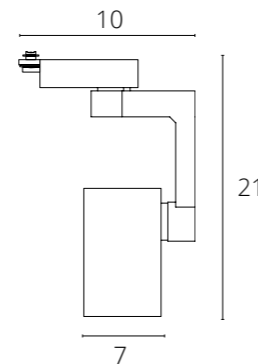

TRACCIA

A2320PL-1WH	Белый	LED 20W	1600 Lm	4000 K
A2321PL-1WH	Белый	LED 20W	1600 Lm	3000 K
A2320PL-1BK	Черный	LED 20W	1600 Lm	4000 K
A2321PL-1BK	Черный	LED 20W	1600 Lm	3000 K