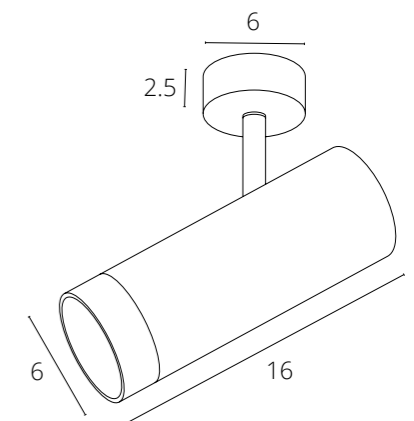

NEW

**CINTURA**

A2352PL-1WH	Белый + черный	GU10 max 35W
A2352PL-1BK	Черный	GU10 max 35W
A2353PL-1BK	Черный + золото	GU10 max 35W

NEW

**TOPIC**

A2357PL-1WH	Белый + золото	GU10 max 35W
A2357PL-1BK	Черный + золото	GU10 max 35W