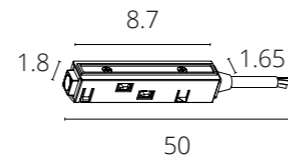

**КОННЕКТОР
ДЛЯ ВВОДА ПИТАНИЯ**

A480133 Белый 0,5 метра

PLASTIC COPPER 48V IP20

КОННЕКТОР 2.0 ПРЯМОЙ

A483333 Белый
A483306 Черный

Используется для передачи питания при последовательном соединении профилей трека

**КОННЕКТОР 2.0
ДЛЯ ВВОДА ПИТАНИЯ**

A481133 Белый 0,5 метра
A481106 Черный 0,5 метра

PLASTIC COPPER 48V IP20

КОННЕКТОР 2.0 ГИБКИЙ

A484433 Белый
A484406 Черный

Используется для передачи питания при соединении профилей трека под углом 90°

**КОННЕКТОР
ДЛЯ ВВОДА ПИТАНИЯ**

A480233 Белый 2 метра
A480206 Черный 2 метра

PLASTIC COPPER 48V IP20

Используется с подвесным треком

**КОННЕКТОР 2.0
ДЛЯ ВВОДА ПИТАНИЯ**

A482233 Белый 2 метра
A482206 Черный 2 метра

PLASTIC COPPER 48V IP20

Используется с подвесным треком