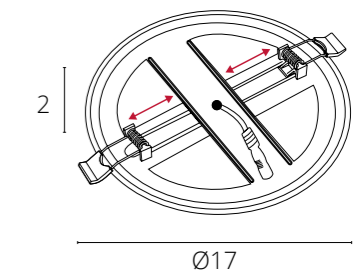

**PRIOR**

A7982PL-1WH Белый LED 12W 920 Lm 4000 K

Крепления регулируются под монтажное отверстие  
Драйвер входит в комплект поставки

**PRIOR**

A7983PL-1WH Белый LED 18W 1350 Lm 4000 K

Крепления регулируются под монтажное отверстие  
Драйвер входит в комплект поставки