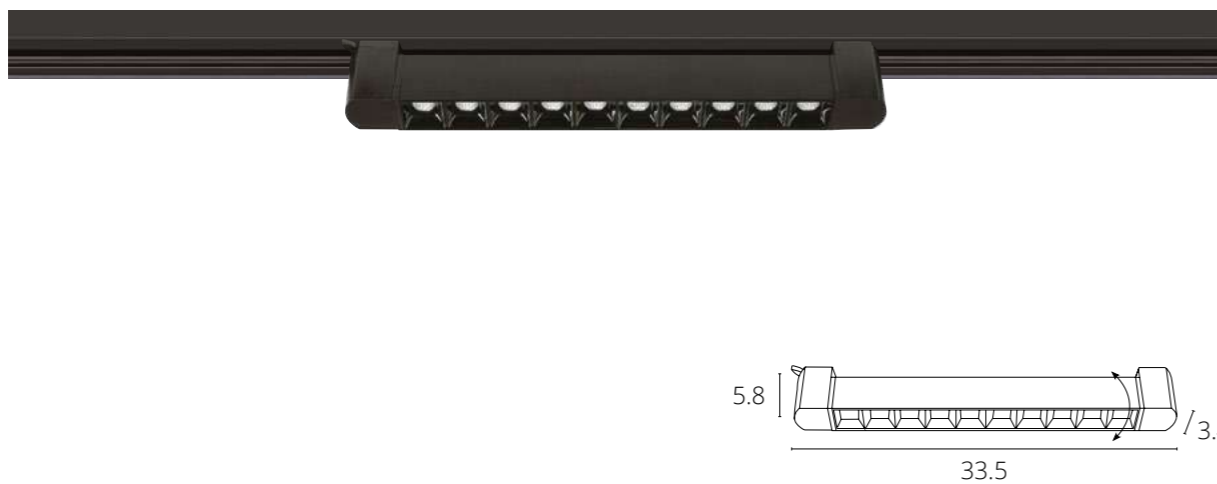

**NEW**

**MERAK**

A3540PL-1WH	Белый	LED 15W	1200 Lm	4000 K
A3540PL-1BK	Черный	LED 15W	1200 Lm	4000 K

**FLASH**

A4572PL-1BK	Черный	LED 12W	750 Lm	4000 K
A4573PL-1BK	Черный	LED 12W	750 Lm	3000 K

**HUBBLE**

A6813PL-1BK	Черный	LED 10W	800 Lm	4000 K
-------------	--------	---------	--------	--------