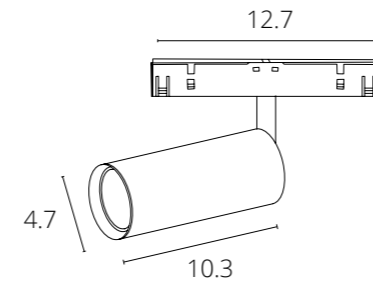

NEW

ОПТИМА

A7261PL-1WH	Белый	LED 12W	1300 Lm	4000 K
A7281PL-1WH	Белый	LED 12W	1300 Lm	3000 K
A7261PL-1BK	Черный	LED 12W	1300 Lm	4000 K
A7281PL-1BK	Черный	LED 12W	1300 Lm	3000 K