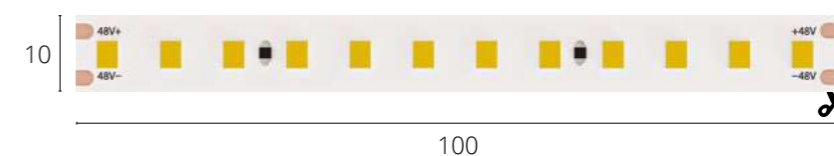

NEW

**TAPE**

A2406012-01-RGB4K	14,4w/m	RGB+W 4000K	60LED/m
-------------------	---------	-------------	---------

NEW

**TAPE**

A4812010-01-3K	7,2w/m	2900-3100K	800 Lm/m	120LED/m
A4812010-02-4K	7,2w/m	3800-4200K	800 Lm/m	120LED/m