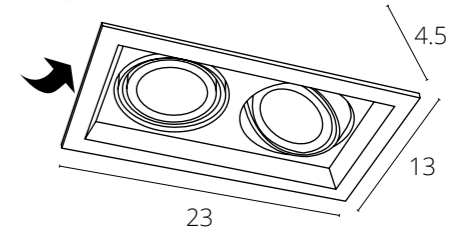

CANIS

A6661PL-2WH Белый GU10 2x50W

A6661PL-2BK Черный GU10 2x50W

CARDANI SEMPLICE

A5949PL-1WH Белый G9 40W

A5949PL-1GY Серый G9 40W

A5949PL-1BK Черный G9 40W