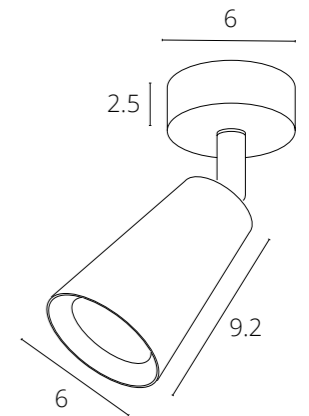

NEW

NODO

A3213PL-1WH	Белый	GU10 35W
A3213PL-1BK	Черный	GU10 35W

NEW

CINTURA

A2352PL-1WH	Белый + черный	GU10 max 35W
A2352PL-1BK	Черный	GU10 max 35W
A2353PL-1BK	Черный + золото	GU10 max 35W

NEW

TOPIC

A2357PL-1WH	Белый + золото	GU10 max 35W
A2357PL-1BK	Черный + золото	GU10 max 35W