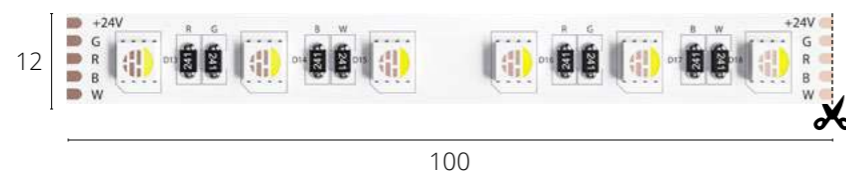

TAPE

A2406012-01-RGB4K	14,4w/m	RGB+W 4000K	60LED/m