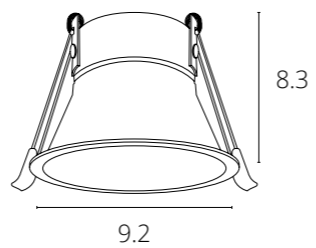

GRUS

A6667PL-1WH Белый GU10 50W