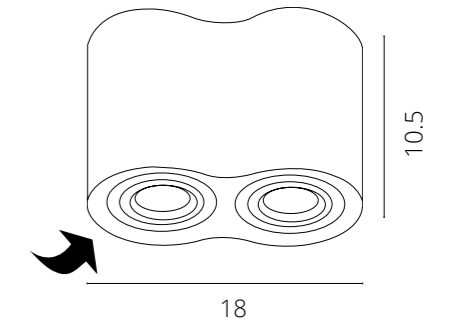

FALCON

A5645PL-2WH	Белый	GU10 2x50W
A5645PL-2BK	Черный	GU10 2x50W