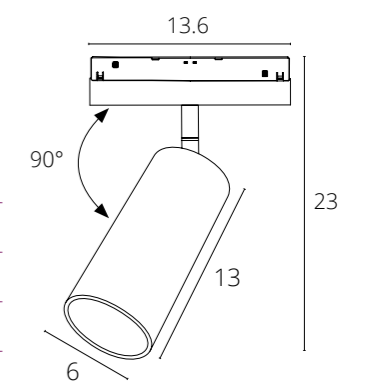

LINEA 2.0 с управлением

A4681PL-1BK	Черный	LED 13W	0/1-10V	1020 Lm	4000 K
A4691PL-1WH	Белый	LED 13W	Smart Life®	max 850 Lm	2700-6000 K
A4691PL-1BK	Черный	LED 13W	Smart Life®	max 850 Lm	2700-6000 K