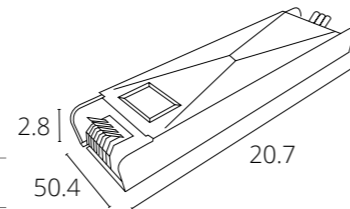

**Блок питания PRO
для светодиодной ленты**

A240205 150Вт, 6.25А