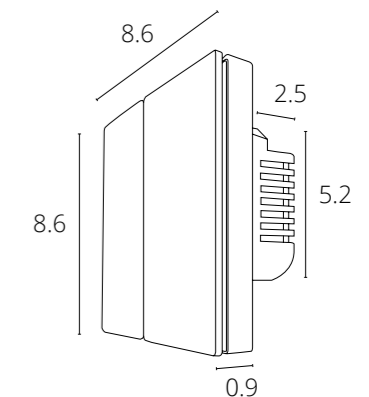

SMART с управлением

A700133 Белый 100-250V Общ.: 600W На кнл. Мах 150W

A700106 Черный 100-250V Общ.: 600W На кнл. Мах 150W

Для управления группами светильников