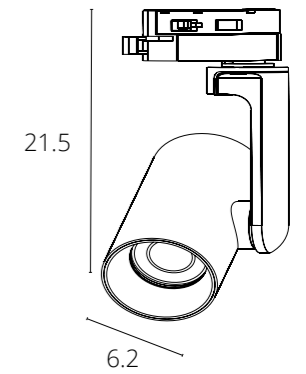

### CINTURA

A2354PL-1WH	Белый + черный	GU10, max 50W
A2354PL-1BK	Черный	GU10, max 50W
A2355PL-1BK	Черный + золото	GU10, max 50W

**BUCHO**

A2668PL-1SS Матовое серебро GU10, max 50W

**NEW**

**TOPIC**

A2356PL-1WH Белый GU10, max 50W