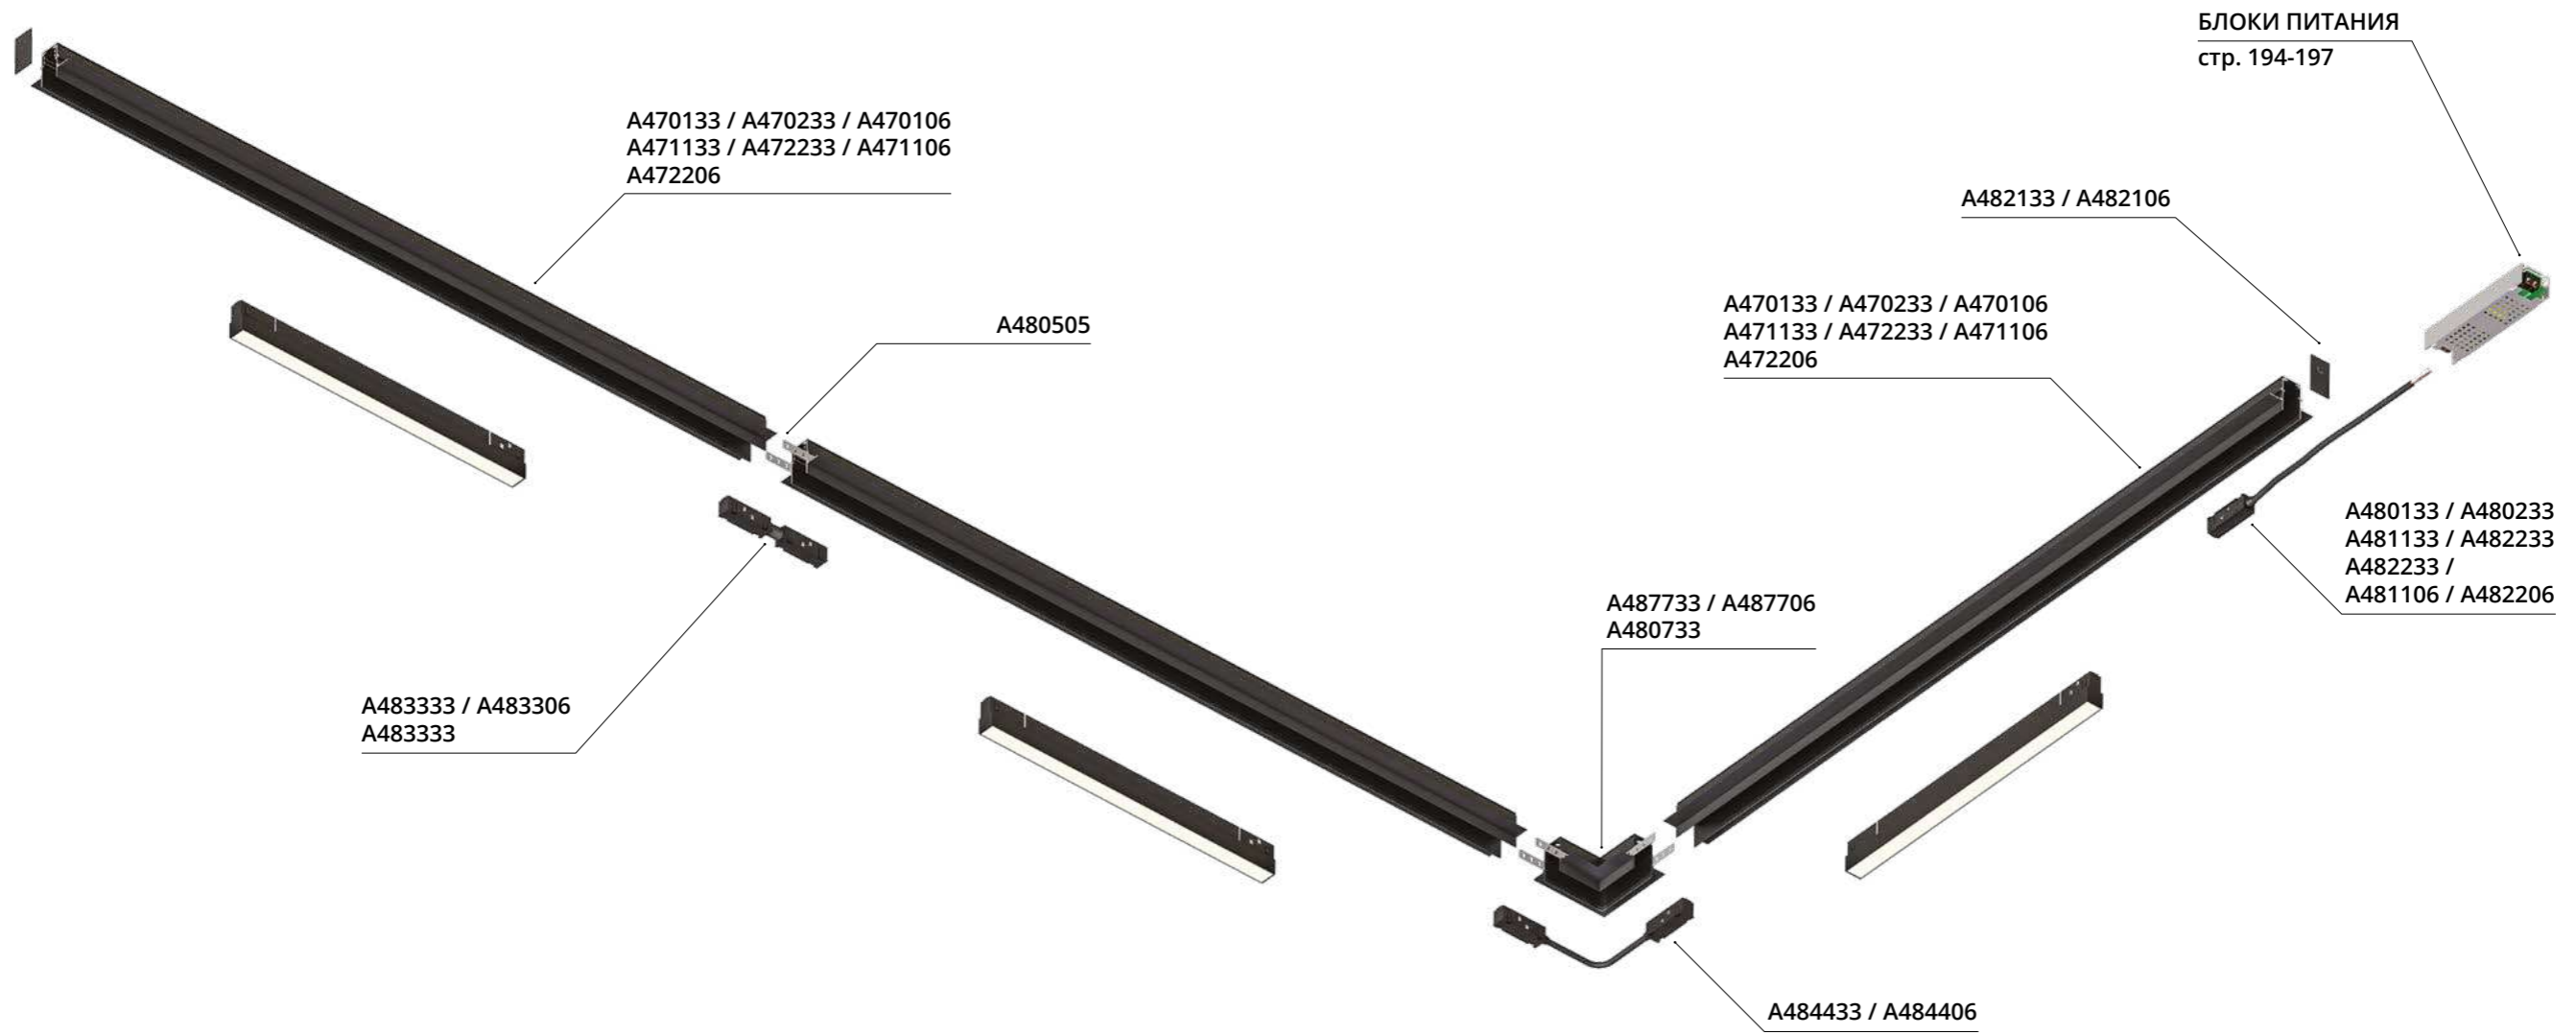

# EXPERT

Уникальный дизайн магнитных трековых систем EXPERT делает их использование более универсальным.

Внутренний размер шинпровода и ширина адаптеров - всего 17 мм.

При компактных размерах светильники имеют высокий световой поток и отличаются усовершенствованными техническими характеристиками.