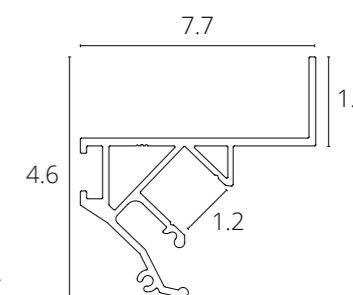

Теневой профиль для гипсокартонных потолков.  
В комплекте: рассеиватель, вставка-заглушка.  
Возможность добавления светодиодной ленты

**GAP**

A650233P	Белый	2 метра
A650206P	Черный	2 метра

ALUM

Теневой профиль для натяжных потолков.  
В комплекте: рассеиватель, вставка-заглушка.  
Возможность добавления светодиодной ленты