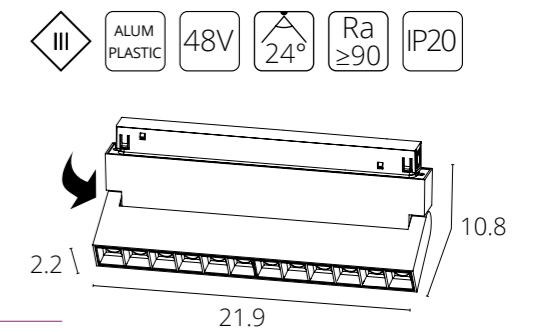

LINEA 2.0

A4669PL-1BK	Черный	LED 12W	620 LM	4000 K
A4679PL-1BK	Черный	LED 12W	620 LM	3000 K