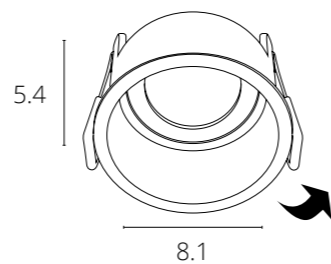

Антилепящий
фильтр в комплекте