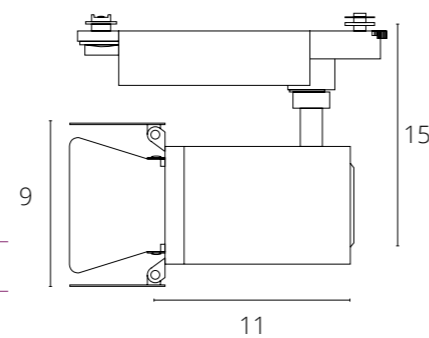

A2324PL-1WH	Белый	LED 24W	2200 Lm	4000 K
A2324PL-1BK	Черный	LED 24W	2200 Lm	4000 K

**ORION**

A2512PL-1WH Белый LED 12W 1100 Lm 4000 K

**VIGILE**

A1610PL-1WH Белый LED 10W 800 Lm 4000 K

**FALENA**

A6709PL-1WH Белый LED 9W 560 Lm 4000 K