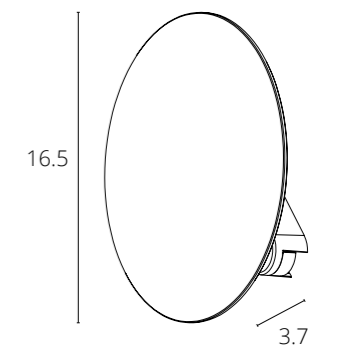

RAPID

A6162PL-1WH	Белый	LED 3W	173Lm	4000 K
A6162PL-1BK	Черный	LED 9W	173Lm	4000 K
A1162PL-1WH	Белый	LED 3W	173Lm	3000 K
A1162PL-1BK	Черный	LED 9W	173Lm	3000 K