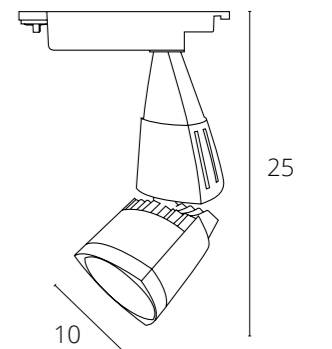

TRACCIA

A2310PL-1WH	Белый	LED 10W	800 Lm	4000 K
A2310PL-1BK	Черный	LED 10W	800 Lm	4000 K

TRACCIA

A2320PL-1WH	Белый	LED 20W	1600 Lm	4000 K
A2321PL-1WH	Белый	LED 20W	1600 Lm	3000 K
A2320PL-1BK	Черный	LED 20W	1600 Lm	4000 K
A2321PL-1BK	Черный	LED 20W	1600 Lm	3000 K

TRACCIA

A2330PL-1WH	Белый	LED 30W	2400 Lm	4000 K
A2330PL-1BK	Черный	LED 30W	2400 Lm	4000 K

WALES

A1640PL-1WH	Белый	LED 40W	3300 Lm	4000 K
A1640PL-1BK	Черный	LED 40W	3300 Lm	4000 K

LYNX

A3830PL-1WH	Белый	LED 30W	2100 Lm	4000 K