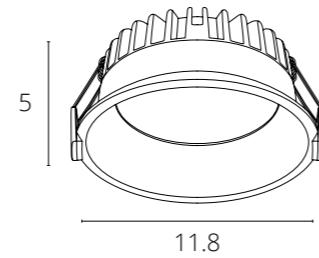

NEW

**FRAME**

A7993PL-1WH Белый LED 7W 650 Lm 4000 K

**APERTURA**

A3307PL-1WH Белый LED 7W 600 Lm 3000 K

NEW

**FRAME**

A7994PL-1WH Белый LED 12W 1150 Lm 4000 K