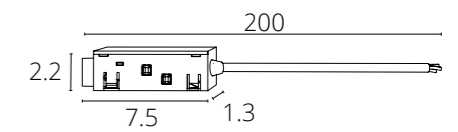

ШИНОПРОВОД ВСТРАИВАЕМЫЙ

A580106	Черный	1 метр
A580206	Черный	2 метра

Магнитный шинопровод (трек) встраиваемый в гипсокартон толщиной 12,5 мм
Пластиковый экран и заглушка A592106 в комплекте

КОННЕКТОР

A590106	Черный	0,5 метра

Коннектор для ввода питания

КОННЕКТОР УГЛОВОЙ

A590706	Черный

Коннектор угловой для встраиваемого магнитного шинопровода

КОННЕКТОР

A590206	Черный	2 метра

Коннектор для ввода питания
Используется с подвесным треком

КОННЕКТОР УГЛОВОЙ

A590906	Черный

Коннектор угловой внутренний для встраиваемого магнитного шинопровода

КОННЕКТОР

A590306	Черный

Коннектор токопроводящий прямой
Используется для передачи питания при последовательном соединении профилей трека

КОННЕКТОР ПРЯМОЙ

A583006	Черный

Соединитель прямой механический для встраиваемого магнитного шинопровода
В комплекте: 2 шт

ЗАГЛУШКА

A592106	Черный

Заглушки для встраиваемого магнитного шинопровода
В комплекте: 2 шт

КОННЕКТОР 2.0

A590406	Черный

Коннектор токопроводящий гибкий
Используется для передачи питания при соединении профилей трека под углом 90°