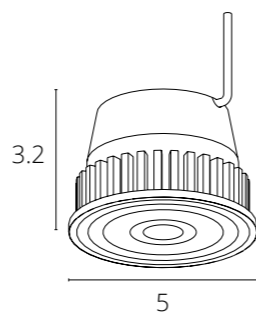

2 коннектора  
**A950016**

в комплект не входит

Варианты соединения в любом направлении

4 коннектора  
**A950016**

в комплект не входит

**CARDANI MEDIO**

A5930PL-1SI Серебро G5,3 50W 500 Lm 2700 K

NEW