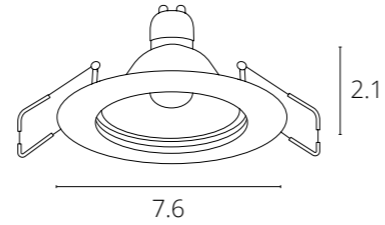

**HELM**

A2869PL-1WH	Белый	GU10 35W
A2869PL-1BK	Черный	GU10 35W

**NEW**

**HELM**

A2868PL-1WH	Белый	GU10 35W
A2868PL-1BK	Черный	GU10 35W

**BASIC**

A2103PL-1WH	Белый	GU10 50W
A2103PL-1BK	Черный	GU10 50W

**PRAKTISCH**