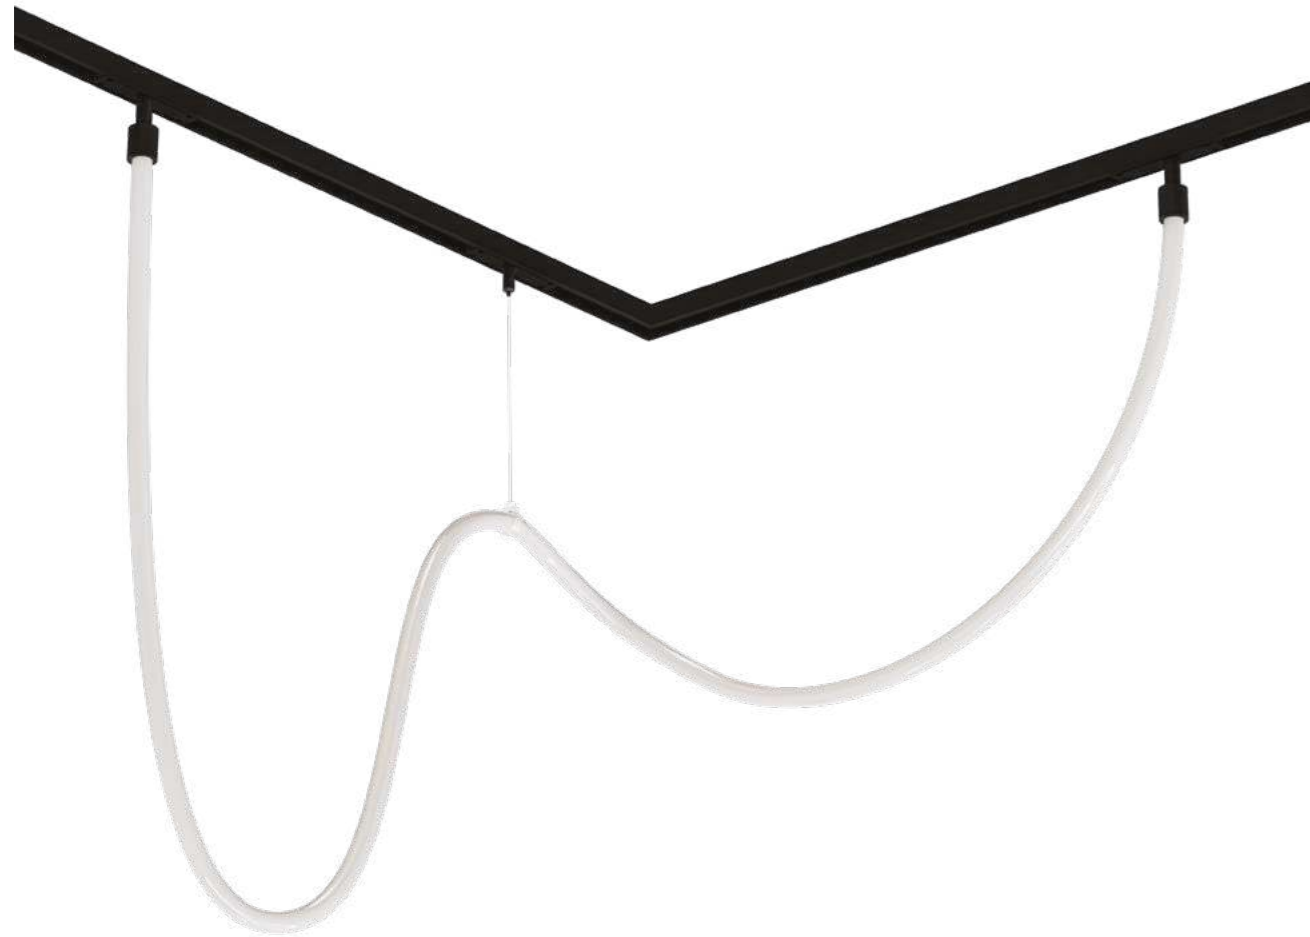

### OPTIMA

A7268PL-1WH	Белый	LED 10W	710 Lm	4000 K
A7288PL-1WH	Белый	LED 10W	710 Lm	3000 K
A7268PL-1BK	Черный	LED 10W	710 Lm	4000 K
A7288PL-1BK	Черный	LED 10W	710 Lm	3000 K

NEW

**LOOP**

A4910PL-1WH	Белый	LED 35W	3000 Lm	4000 K	2,5 метра
A4910PL-1BK	Черный	LED 35W	3000 Lm	4000 K	2,5 метра
A4911PL-1WH	Белый	LED 65W	5800 Lm	4000 K	5 метров
A4911PL-1BK	Черный	LED 65W	5800 Lm	4000 K	5 метров