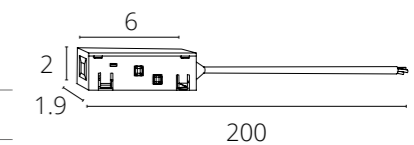

PLASTIC COPPER 48V IP20

Используется с подвесным треком

**КОННЕКТОР 2.0  
ДЛЯ ВВОДА ПИТАНИЯ**

A482233 Белый 2 метра  
A482206 Черный 2 метра

PLASTIC COPPER 48V IP20

Используется с подвесным треком

**LINEA**