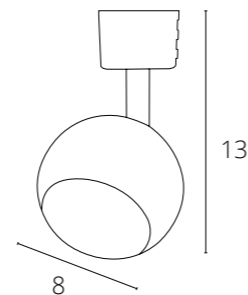

BRAD

A6253PL-1WH	Белый	GU10, max 35W
A6253PL-1BK	Черный	GU10, max 35W