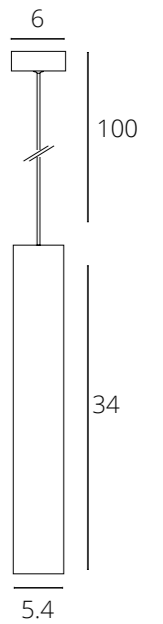

## TORRE

A1530SP-1WH Белый + Серебро GU10 35W

A1530SP-1BK Черный + Золото GU10 35W