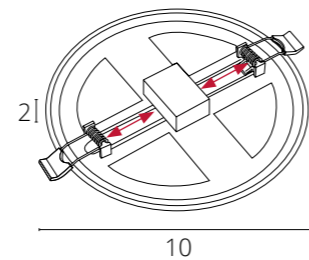

MESURA

A7971PL-1WH Белый LED 6W 300 Lm 4000 K

A7977PL-1WH Белый LED 6W 300 Lm 3000 K

Крепления регулируются под монтажное отверстие
Драйвер входит в комплект поставки

MESURA

A7972PL-1WH Белый LED 9W 500 Lm 4000 K

A7973PL-1WH Белый LED 9W 500 Lm 6500 K

A7978PL-1WH Белый LED 9W 500 Lm 3000 K

Крепления регулируются под монтажное отверстие
Драйвер входит в комплект поставки

MESURA

A7974PL-1WH Белый LED 14W 1000 Lm 4000 K

A7975PL-1WH Белый LED 14W 1000 Lm 6500 K

A7979PL-1WH Белый LED 14W 1000 Lm 3000 K

Крепления регулируются под монтажное отверстие
Драйвер входит в комплект поставки

MESURA

A7976PL-1WH Белый LED 20W 1400 Lm 4000 K

Крепления регулируются под монтажное отверстие
Драйвер входит в комплект поставки

PRIOR

A7981PL-1WH Белый LED 6W 460 Lm 4000 K

Крепления регулируются под монтажное отверстие
Драйвер входит в комплект поставки

PRIOR

A7982PL-1WH Белый LED 12W 920 Lm 4000 K

Крепления регулируются под монтажное отверстие
Драйвер входит в комплект поставки

PRIOR

A7983PL-1WH Белый LED 18W 1350 Lm 4000 K

Крепления регулируются под монтажное отверстие
Драйвер входит в комплект поставки