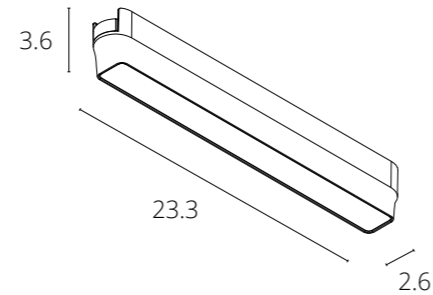

RAPID

A6154PL-1WH	Белый	LED 12W	872 Lm	4000 K
A6154PL-1BK	Черный	LED 12W	872 Lm	4000 K
A1154PL-1WH	Белый	LED 12W	872 Lm	3000 K
A1154PL-1BK	Черный	LED 12W	872 Lm	3000 K

RAPID с управлением

A2953PL-1WH	Белый	LED 9W	416 Lm	2700-5700 K
A2953PL-1BK	Черный	LED 9W	416 Lm	2700-5700 K