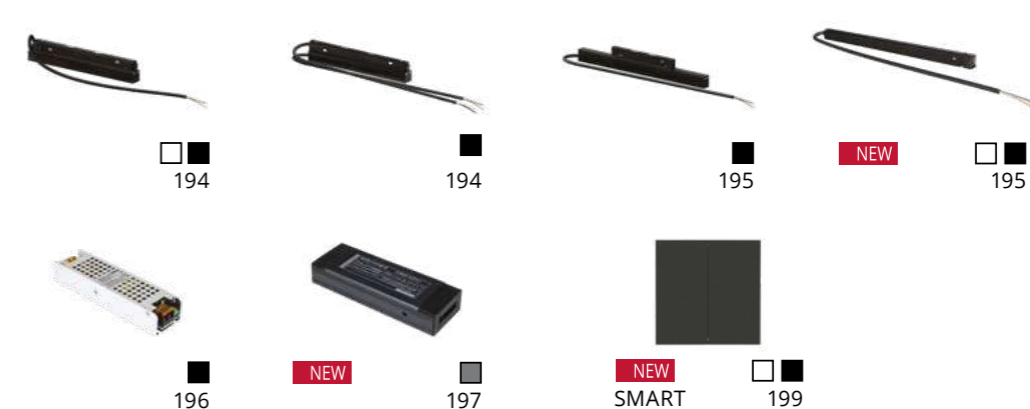

БЛОКИ ПИТАНИЯ