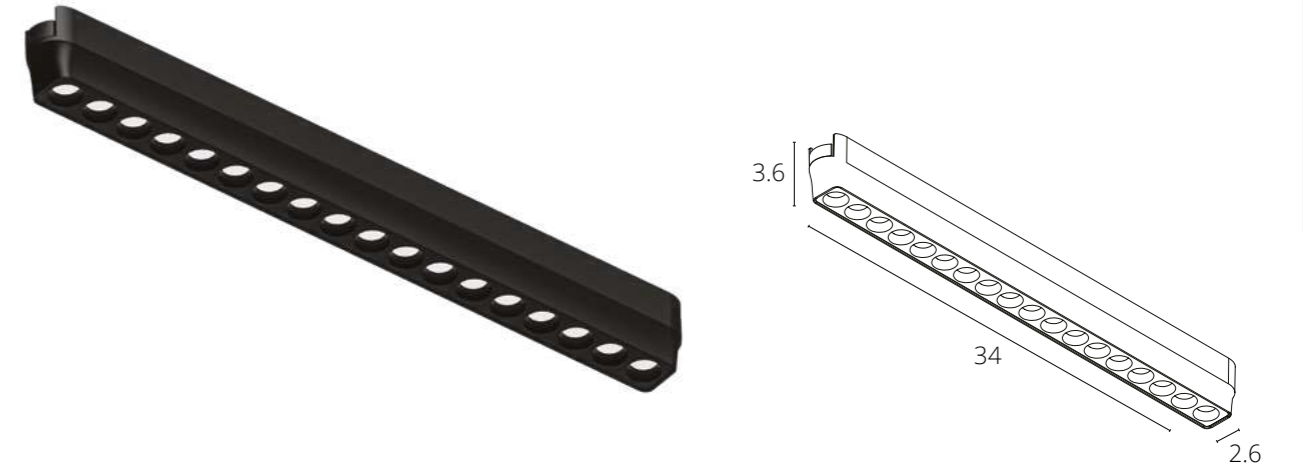

**RAPID с управлением**

A2954PL-1WH	Белый	LED 12W	872 Lm	2700-6000 K
A2954PL-1BK	Черный	LED 12W	872 Lm	2700-6000 K

App Smart Life®

App Smart Life®

**RAPID**

A6168PL-1WH	Белый	LED 15W	800Lm	4000 K
A6168PL-1BK	Черный	LED 15W	800Lm	4000 K
A1168PL-1WH	Белый	LED 15W	800Lm	3000 K
A1168PL-1BK	Черный	LED 15W	800Lm	3000 K