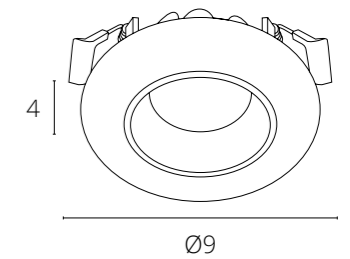

ALIOTH

A7991PL-1WH Белый LED 6W 300 Lm 4000 K