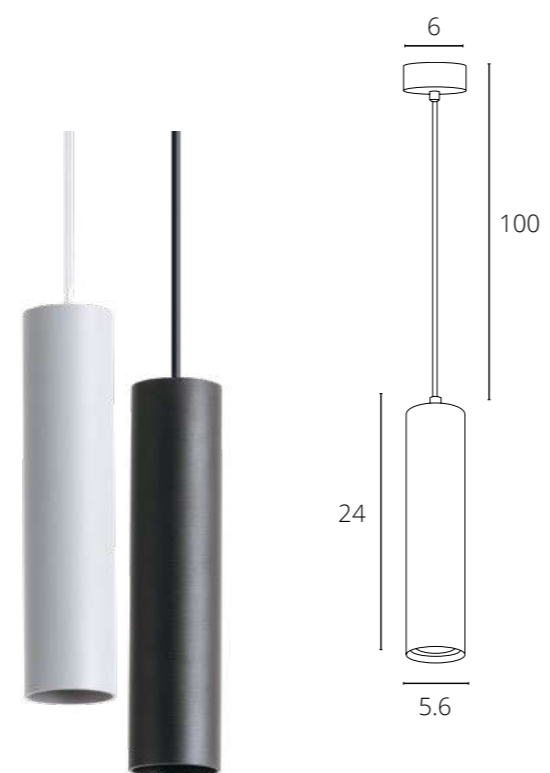

CANOPUS

A1516SP-1WH Белый GU10 35W

A1516SP-1BK Черный GU10 35W