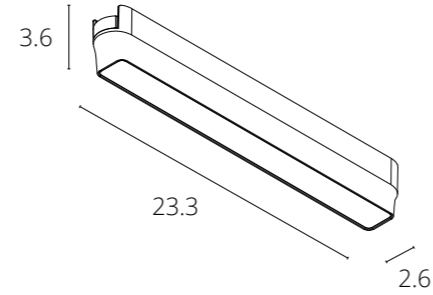

### КОННЕКТОР Х-ОБРАЗНЫЙ

A613706X	Черный
A613733X	Белый

Коннектор Х-образный для накладного магнитного шинопровода

**RAPID**

A6153PL-1WH	Белый	LED 9W	416 Lm	4000 K
A6153PL-1BK	Черный	LED 9W	416 Lm	4000 K
A1153PL-1WH	Белый	LED 9W	416 Lm	3000 K
A1153PL-1BK	Черный	LED 9W	416 Lm	3000 K