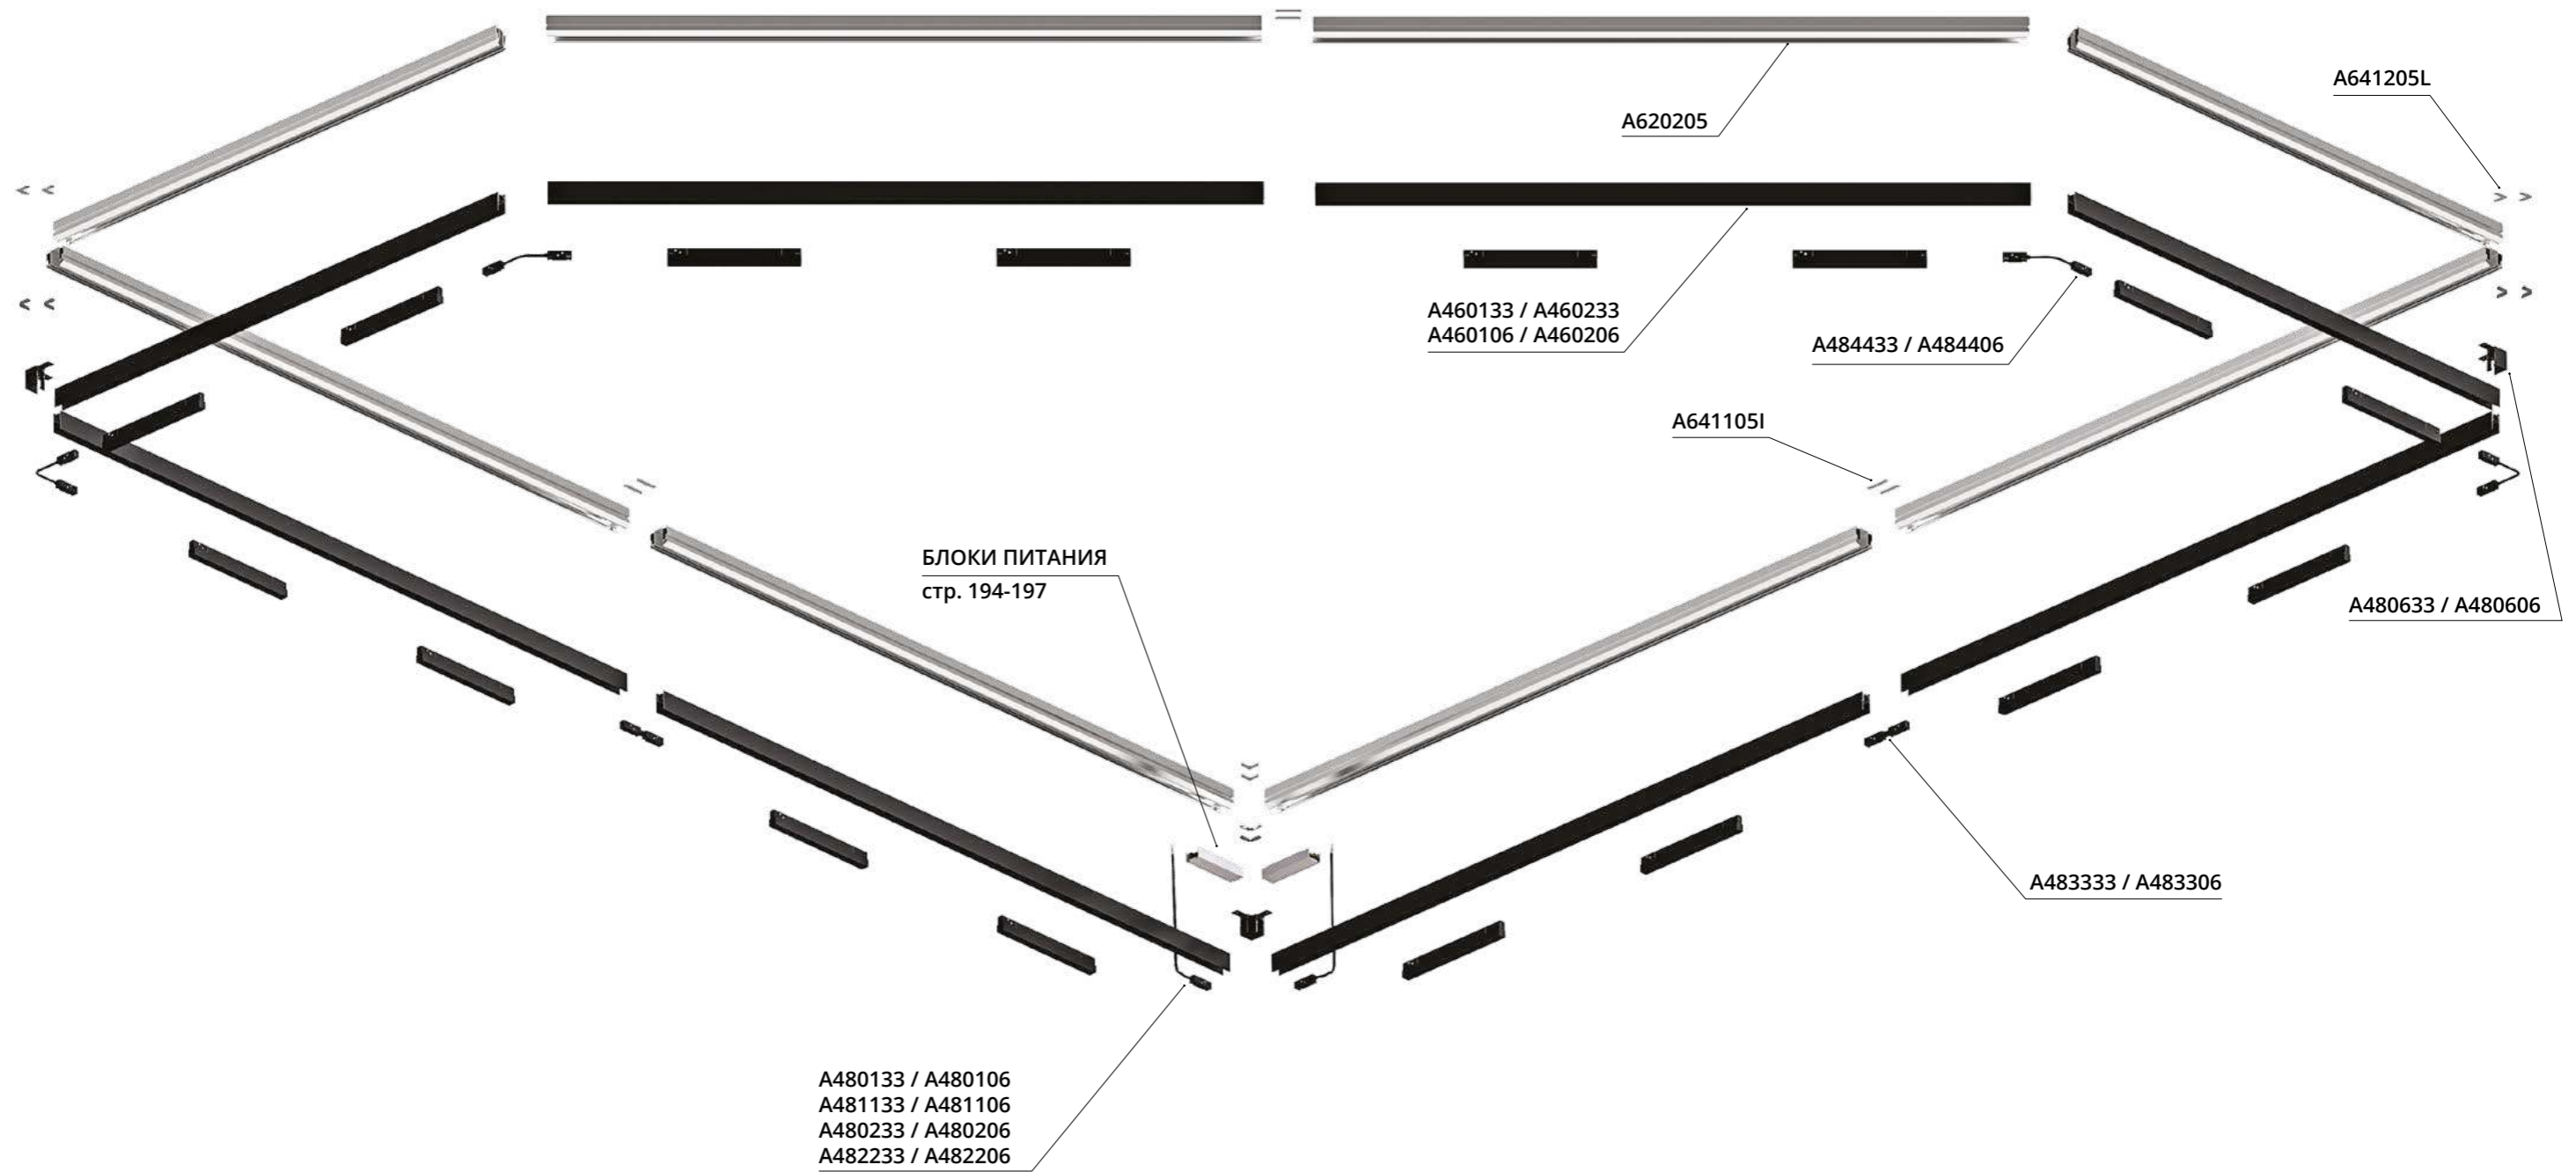

# EXPERT

Уникальный дизайн магнитных трековых систем EXPERT делает их использование более универсальным.

Внутренний размер шинпровода и ширина адаптеров - всего 17 мм.

При компактных размерах светильники имеют высокий световой поток и отличаются усовершенствованными техническими характеристиками.