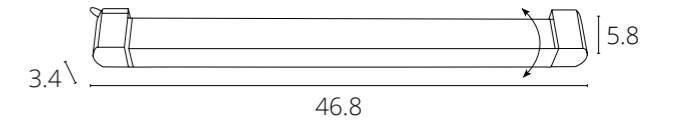

СВЕТОДИОДНЫЕ ТРЕКОВЫЕ СВЕТИЛЬНИКИ
ОДНОФАЗНЫЕ

LINEETTA

A4574PL-1WH	Белый	LED 20W	1250 Lm	4000 K
A4574PL-1BK	Черный	LED 20W	1250 Lm	4000 K

LINEETTA

A4570PL-1BK	Черный	LED 12W	950 Lm	4000 K
A4571PL-1BK	Черный	LED 12W	950 Lm	3000 K