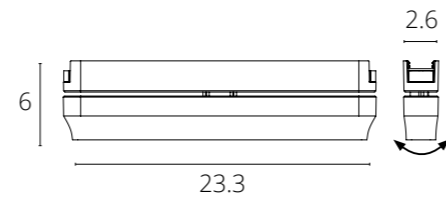

**RAPID с управлением**

A2969PL-1WH	Белый	LED 18W	1500 Lm	2700-6000 K
A2969PL-1BK	Черный	LED 18W	1500 Lm	2700-6000 K

App Smart Life®

App Smart Life®

**RAPID**

A6160PL-1WH	Белый	LED 9W	416 Lm	4000 K
A6160PL-1BK	Черный	LED 9W	416 Lm	4000 K
A1160PL-1WH	Белый	LED 9W	416 Lm	3000 K
A1160PL-1BK	Черный	LED 9W	416 Lm	3000 K