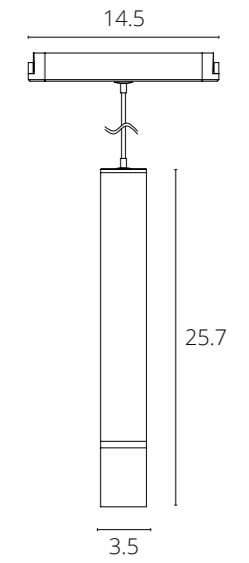

**RAPID с управлением**

A2958PL-1WH	Белый	LED 12W	741 Lm	2700-6000 K
A2958PL-1BK	Черный	LED 12W	741 Lm	2700-6000 K

App Smart Life®

App Smart Life®

**RAPID**

A6159PL-1WH	Белый	LED 5W	227 Lm	4000 K
A6159PL-1BK	Черный	LED 5W	227 Lm	4000 K
A1159PL-1WH	Белый	LED 5W	227 Lm	3000 K
A1159PL-1BK	Черный	LED 5W	227 Lm	3000 K