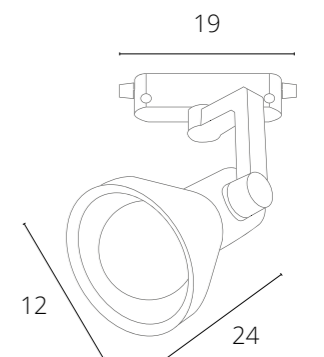

**FALENA**

A3117PL-1WH Белый E14, max 40W

A3117PL-1BK Черный E14, max 40W

Другие модели серии

См. каталог  
ARTE Lamp

**NIDO**

A5108PL-1WH Белый E27, max 60W

A5108PL-1BK Черный E27, max 60W