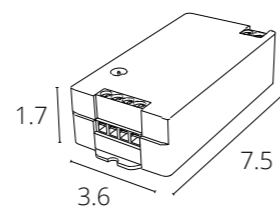

Макс. нагрузка

**A70C-02CH-WF** 2 канала (2x7.5A) DC 12-24V 180-360Вт

NEW

**SMART контроллер**

Макс. нагрузка

**A70C-04CH-WF** 4 канала (4x3.5A) DC 12-24V 180-360Вт

NEW

**SMART пульт управления**