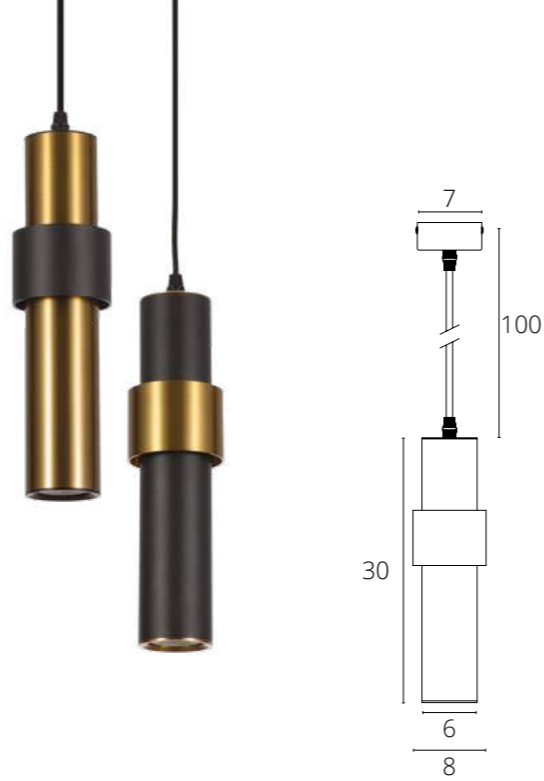

## SIRIUS

A1524SP-1WH Белый GU10 35W

A1524SP-1BK Черный GU10 35W

**RAN**

A3144SP-1BK	Черный	GU10 50W
A3144SP-1PB	Полированная медь	GU10 50W

**RAN**

A3147SP-1BK	Черный	GU10 50W
A3147SP-1PB	Полированная медь	GU10 50W