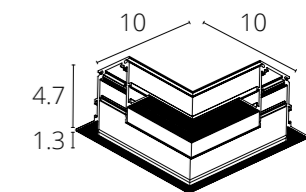

КОННЕКТОР УГЛОВОЙ 2.0

A487733	Белый
A487706	Черный

Коннектор угловой для магнитного шинопровода встраиваемого в гипсокартон толщиной 12,5 мм