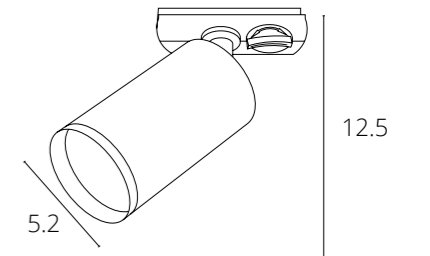

FLAME

A1519PL-1WH	Белый	GU10, max 50W
A1519PL-1BK	Черный	GU10, max 50W