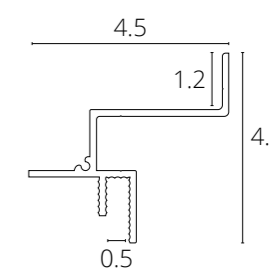

Теневой профиль для гипсокартонных потолков.  
В комплекте: рассеиватель, вставка-заглушка.  
Возможность добавления светодиодной ленты

**GAP**

A650233P	Белый	2 метра
A650206P	Черный	2 метра

ALUM

Теневой профиль для натяжных потолков.  
В комплекте: рассеиватель, вставка-заглушка.  
Возможность добавления светодиодной ленты