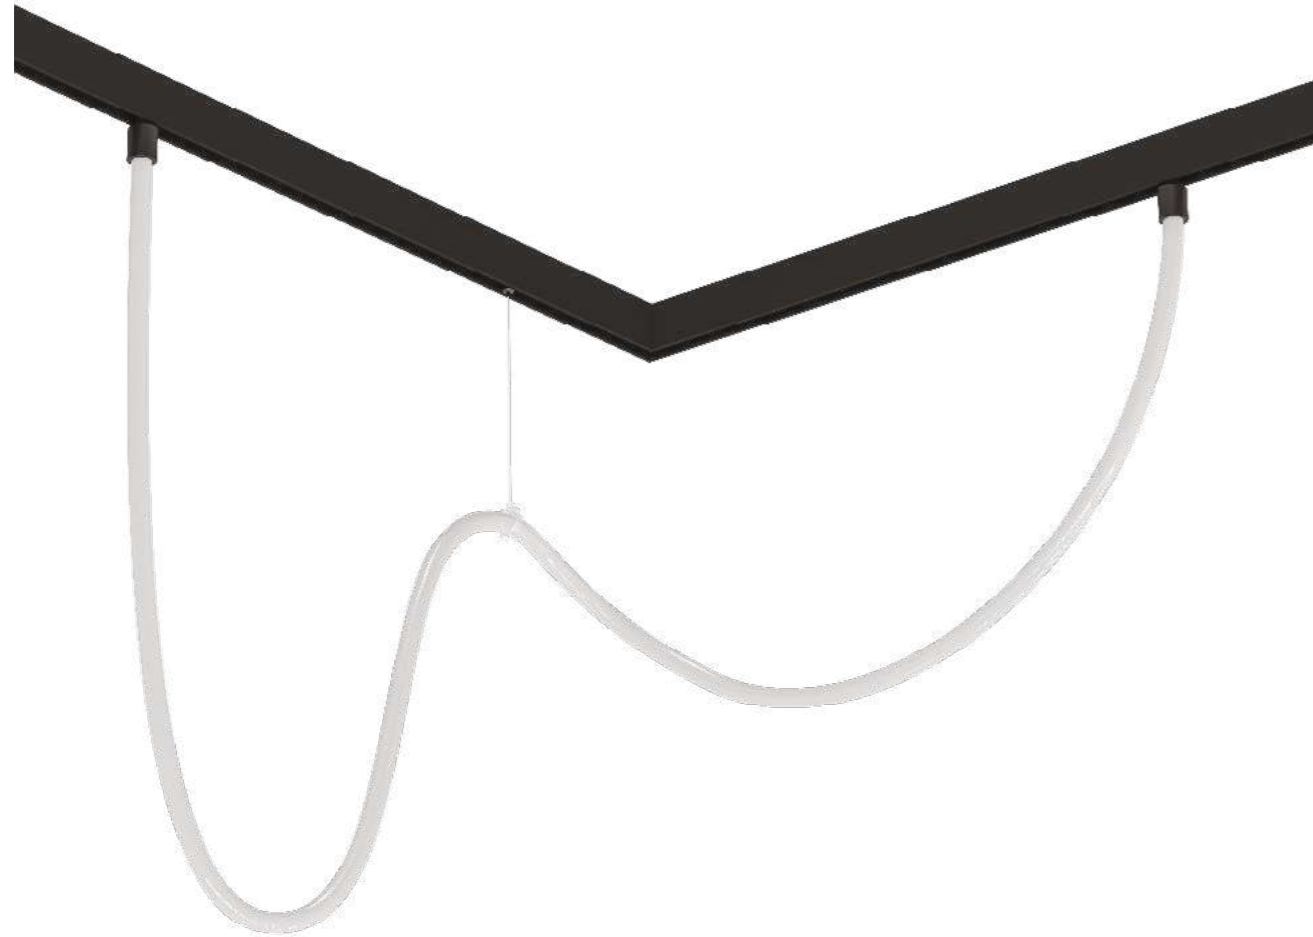

NEW

LOOP

A4910PL-1WH	Белый	LED 35W	3000 Lm	4000 K	2,5 метра
A4910PL-1BK	Черный	LED 35W	3000 Lm	4000 K	2,5 метра
A4911PL-1WH	Белый	LED 65W	5800 Lm	4000 K	5 метров
A4911PL-1BK	Черный	LED 65W	5800 Lm	4000 K	5 метров

Адаптеры для шинопровода (трека) приобретаются отдельно.

NEW

АДАПТЕР С ВВОДОМ ПИТАНИЯ

A492106-1	Белый	No driver
A492106-1	Черный	No driver

Подходит для серии EXPERT

NEW

АДАПТЕР-КОННЕКТОР

A492133-2	Белый
A492106-2	Черный

Подходит для серии EXPERT

NEW

Подвес-держатель в шинопровод (ТРЕК)

A492333	Белый	2 метра
A492306	Черный	2 метра

Подходит для серии EXPERT

NEW

Подвес-держатель с потолочным креплением

A492433	Белый	2 метра

Подходит для серий EXPERT, OPTIMA и LINEA