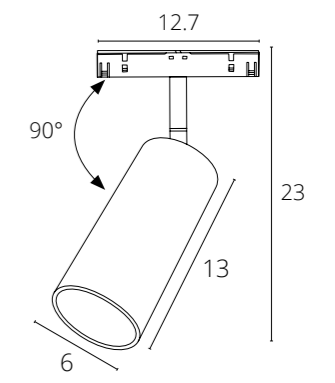

LINEA 2.0

A4661PL-1WH	Белый	LED 13W	1020 Lm	4000 K
A4661PL-1BK	Черный	LED 13W	1020 Lm	4000 K
A4661PL-1SG	Матовое золото	LED 13W	1020 Lm	4000 K
A4661PL-1AB	Античная бронза	LED 13W	1020 Lm	4000 K
A4671PL-1WH	Белый	LED 13W	1020 Lm	3000 K
A4671PL-1BK	Черный	LED 13W	1020 Lm	3000 K