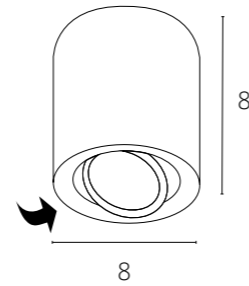

UNIX

A1516PL-1WH	Белый	GU10 max 35W
A1516PL-1BK	Черный	GU10 max 35W

NEW

BEID

A1513PL-1BK	Белый	GU10 35W
A1513PL-1WH	Черный	GU10 35W