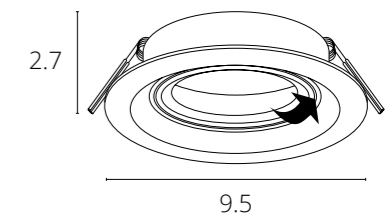

MIRA

A2862PL-1WH	Белый	GU10 35W
A2862PL-1BK	Черный	GU10 35W