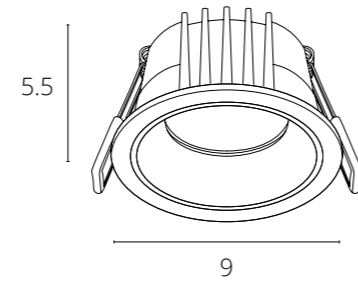

CHES

A3313PL-1WH Белый LED 9W 700 Lm 4000 K