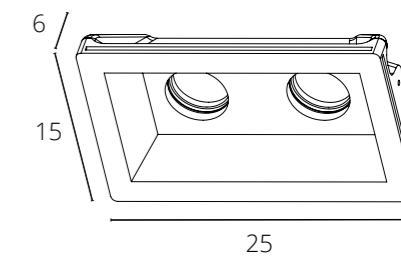

INVISIBLE

A9285PL-1WH Белый GU10 35W

Требуемая толщина потолка - 9-15mm