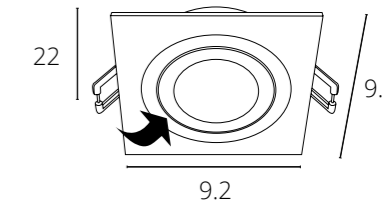

A2167PL-1WH Белый GU10 50W

A2167PL-1BK Черный GU10 50W

NEW

TARF

A2178PL-1WH Белый GU10 35W

A2178PL-1BK Черный GU10 35W

TARF

A2168PL-1WH Белый GU10 50W