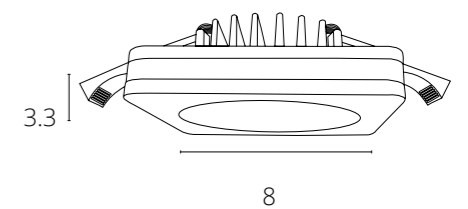

TABIT

A8432PL-1WH	Белый	LED 7W	530 Lm	4000 K
A8432PL-1BK	Черный	LED 7W	530 Lm	4000 K