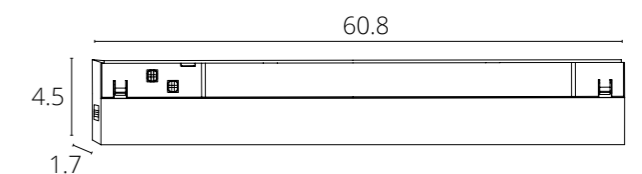

EXPERT

A5723PL-1BK Черный LED 20W 1120 Lm 4000 K