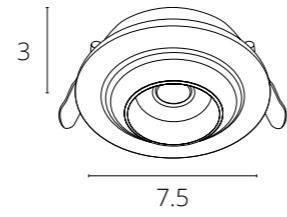

**TABIT**

A8433PL-1WH	Белый	LED 12W	920 Lm	4000 K
-------------	-------	---------	--------	--------

NEW

**UVA**

A3317PL-1WH Белый LED 7W 600 Lm 4000 K

NEW

**SCROLL**

A3311PL-1WH Белый LED 7W 650 Lm 4000 K