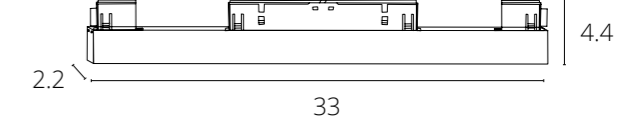

LINEA

A4634PL-1WH	Белый	LED 15W	1100 Lm	4000 K
A4634PL-1BK	Черный	LED 15W	1100 Lm	4000 K
A4644PL-1WH	Белый	LED 15W	1100 Lm	3000 K
A4644PL-1BK	Черный	LED 15W	1100 Lm	3000 K

LINEA

A4635PL-1WH	Белый	LED 20W	1700 Lm	4000 K
A4635PL-1BK	Черный	LED 20W	1700 Lm	4000 K
A4645PL-1WH	Белый	LED 20W	1700 Lm	3000 K
A4645PL-1BK	Черный	LED 20W	1700 Lm	3000 K

LINEA 2.0

A4664PL-1WH	Белый	LED 12W	1100 Lm	4000 K
A4664PL-1BK	Черный	LED 12W	1100 LM	4000 K
A4674PL-1WH	Белый	LED 12W	1100 LM	3000 K
A4674PL-1BK	Черный	LED 12W	1100 LM	3000 K

LINEA 2.0

A4665PL-1WH	Белый	LED 18W	1700 Lm	4000 K
A4665PL-1BK	Черный	LED 18W	1700 Lm	4000 K
A4675PL-1WH	Белый	LED 18W	1700 Lm	3000 K
A4675PL-1BK	Черный	LED 18W	1700 Lm	3000 K

LINEA 2.0 с управлением

A4684PL-1BK	Черный	LED 12W	0/1-10V	1100 Lm	4000 K
A4694PL-1WH	Белый	LED 12W	Smart Life®	max 1000 Lm	2700-6000 K
A4694PL-1BK	Черный	LED 12W	Smart Life®	max 1000 Lm	2700-6000 K

LINEA 2.0 с управлением

A4685PL-1BK	Черный	LED 18W	0/1-10V	1700 Lm	4000 K
A4695PL-1WH	Белый	LED 18W	Smart Life®	max 1600 Lm	2700-6000 K
A4695PL-1BK	Черный	LED 18W	Smart Life®	max 1600 Lm	2700-6000 K

App Smart Life®

App Smart Life®