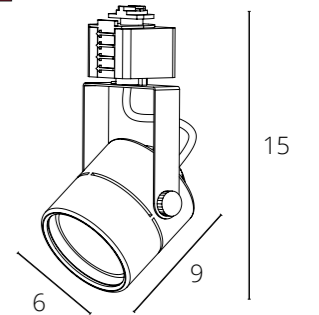

MIZAR

A1311PL-1WH	Белый	GU10, max 50W
A1311PL-1BK	Черный	GU10, max 50W

Другие модели серии

См. каталог ARTE Lamp