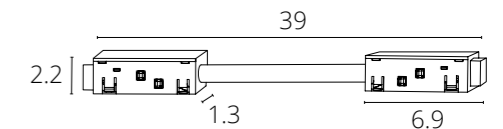

КОННЕКТОР 2.0

A590406	Черный

Коннектор токопроводящий гибкий
Используется для передачи питания при соединении профилей трека под углом 90°