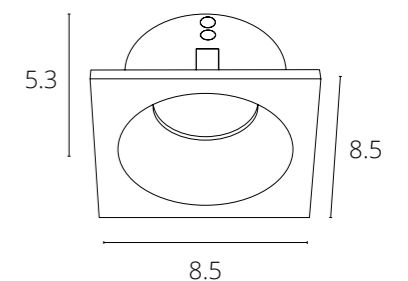

**HELM**

A2869PL-1WH	Белый	GU10 35W
A2869PL-1BK	Черный	GU10 35W

**NEW**

**HELM**

A2868PL-1WH	Белый	GU10 35W
A2868PL-1BK	Черный	GU10 35W

**BASIC**

A2103PL-1WH	Белый	GU10 50W
A2103PL-1BK	Черный	GU10 50W

**PRAKTISCH**