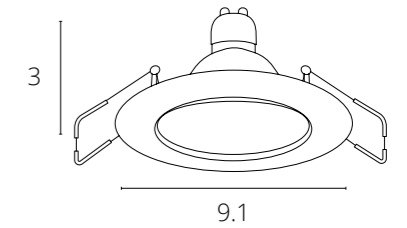

### GIRO

A2866PL-1WH	Белый	GU10 35W
A2866PL-1BK	Черный	GU10 35W

**AQUA**

A2024PL-1WH	Белый	GU10 50W
A2024PL-1CC	Хром	GU10 50W
A2024PL-1SS	Матовое серебро	GU10 50W
A2024PL-1AB	Античная бронза	GU10 50W

**NEW**