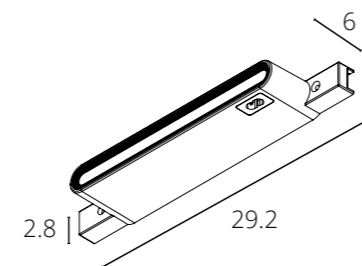

БЛОК ПИТАНИЯ для серии RAPID

A615206	Черный	150Вт, 3А
A615233	Белый	150Вт, 3А

Блок питания для для накладного магнитного шинопровода RAPID