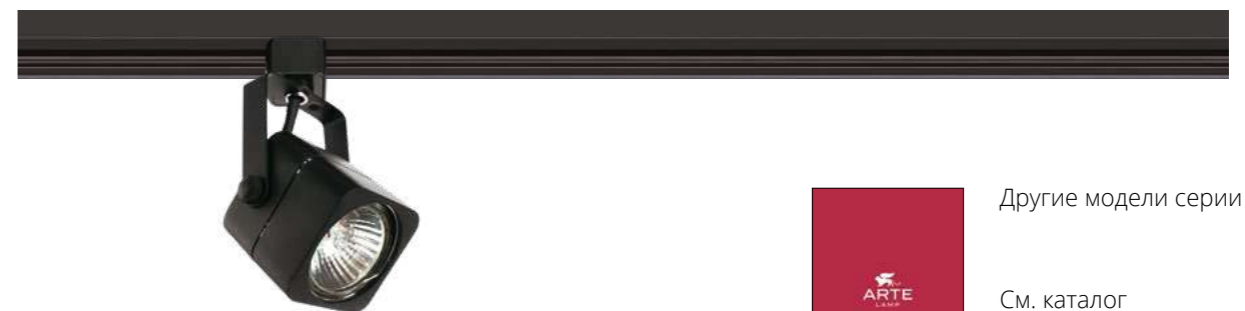

MISAM

A1315PL-1WH	Белый	GU10, max 50W
A1315PL-1BK	Черный	GU10, max 50W

Другие модели серии

См. каталог ARTE Lamp