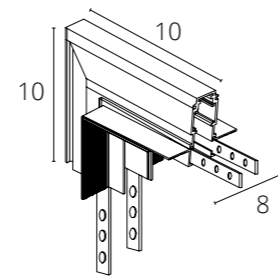

КОННЕКТОР УГЛОВОЙ

A590906	Черный

Коннектор угловой внутренний для встраиваемого магнитного шинопровода