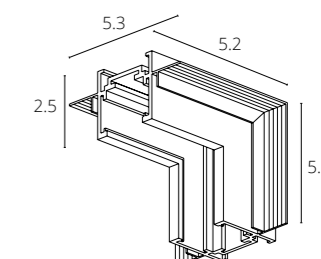

Коннектор угловой внутренний
для встраиваемого магнитного шинопровода

NEW

КОННЕКТОР

A740533	Белый
A740506	Черный

Коннектор прямой для накладного и
встраиваемого магнитного шинопровода
Используется для механического
соединения треков

NEW

ЗАГЛУШКА

A741133	Белый
A741106	Черный

Заглушка для накладного и встраиваемого
магнитного шинопровода ОПТИМА
В комплекте 2 шт.