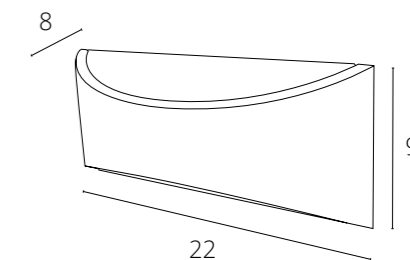

DINO

A8288AL-1WH Белый LED 6W 400 Lm 3000 K