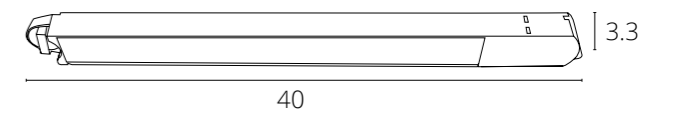

LINEETTA

A4574PL-1WH	Белый	LED 20W	1250 Lm	4000 K
A4574PL-1BK	Черный	LED 20W	1250 Lm	4000 K