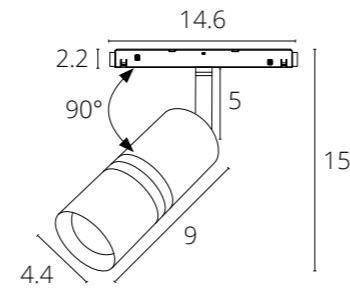

EXPERT

A5720PL-1BK Черный LED 8W 650 Lm 4000 K