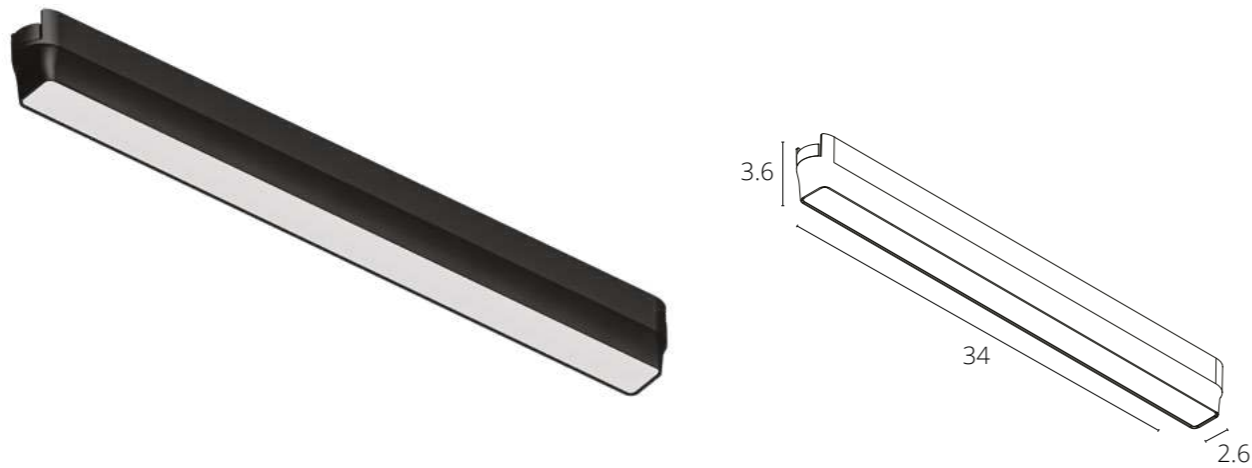

RAPID

A6168PL-1WH	Белый	LED 15W	800Lm	4000 K
A6168PL-1BK	Черный	LED 15W	800Lm	4000 K
A1168PL-1WH	Белый	LED 15W	800Lm	3000 K
A1168PL-1BK	Черный	LED 15W	800Lm	3000 K

RAPID

A6169PL-1WH	Белый	LED 18W	1500 Lm	4000 K
A6169PL-1BK	Черный	LED 18W	1500 Lm	4000 K
A1169PL-1WH	Белый	LED 18W	1500 Lm	3000 K
A1169PL-1BK	Черный	LED 18W	1500 Lm	3000 K

RAPID с управлением

A2968PL-1WH	Белый	LED 15W	800Lm	2700-5700 K
A2968PL-1BK	Черный	LED 15W	800Lm	2700-5700 K

RAPID с управлением

A2969PL-1WH	Белый	LED 18W	1500 Lm	2700-6000 K
A2969PL-1BK	Черный	LED 18W	1500 Lm	2700-6000 K

App Smart Life®

App Smart Life®