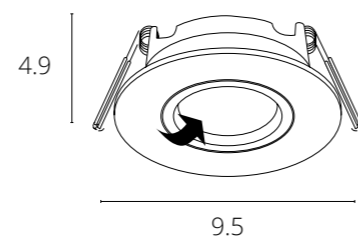

GIRO

A2867PL-1WH	Белый	GU10 35W
A2867PL-1BK	Черный	GU10 35W