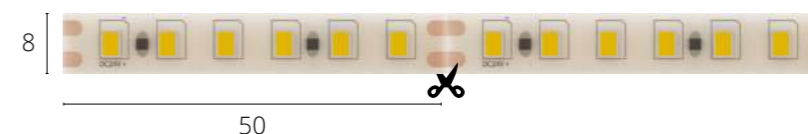

NEW

AQUA TAPE

A2412008-04-3K	9,6w/m	2900-3100K	1000 Lm/m	120LED/m
A2412008-05-4K	9,6w/m	3800-4200K	1000 Lm/m	120LED/m
A2412008-06-6K	9,6w/m	5800-6500K	1000 Lm/m	120LED/m