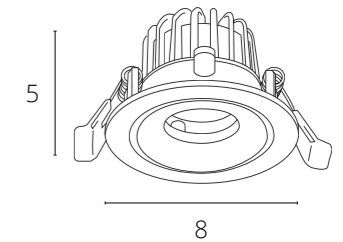

APERTURA

A3307PL-1WH Белый LED 7W 600 Lm 3000 K