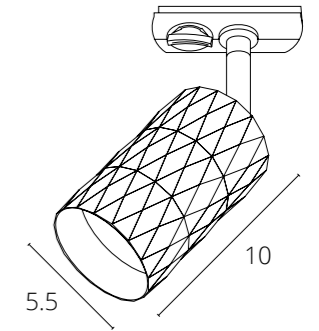

NEW

FANG

A5560PL-1WH	Белый	GU10, max 50W
A5560PL-1BK	Черный	GU10, max 50W

NEW

BEID

A1515PL-1WH	Белый	GU10, max 50W
A1515PL-1BK	Черный	GU10, max 50W
A1515PL-1SG	Матовое золото	GU10, max 50W