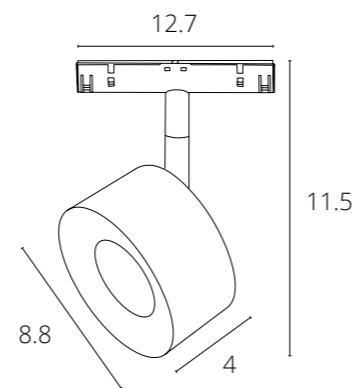

LINEA 2.0

A4771PL-1BK	Черный	LED 8W	800 Lm	4000 K
A4781PL-1BK	Черный	LED 8W	800 Lm	3000 K