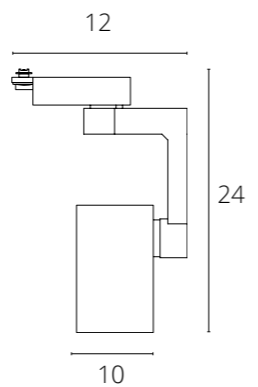

TRACCIA

A2330PL-1WH	Белый	LED 30W	2400 Lm	4000 K
A2330PL-1BK	Черный	LED 30W	2400 Lm	4000 K