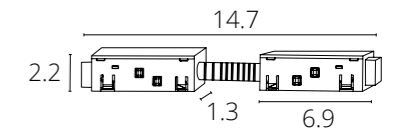

КОННЕКТОР

A590306	Черный

Коннектор токопроводящий прямой
Используется для передачи питания при последовательном соединении профилей трека