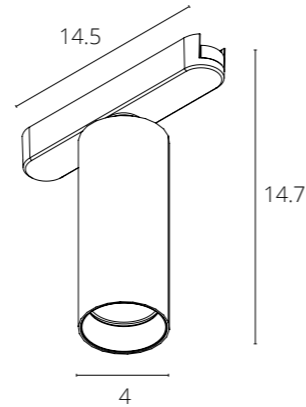

**RAPID с управлением**

A2961PL-1WH	Белый	LED 12W	872 Lm	2700-6000 K
A2961PL-1BK	Черный	LED 12W	872 Lm	2700-6000 K

App Smart Life®

App Smart Life®

**RAPID**

A6156PL-1WH	Белый	LED 7W	446 Lm	4000 K
A6156PL-1BK	Черный	LED 7W	446 Lm	4000 K
A1156PL-1WH	Белый	LED 7W	446 Lm	3000 K
A1156PL-1BK	Черный	LED 7W	446 Lm	3000 K