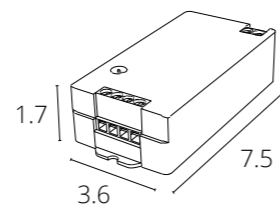

SMART контроллер

Макс. нагрузка

A70C-01CH-WF 1 канал (1x15A) DC 12-24V 180-360Вт

NEW