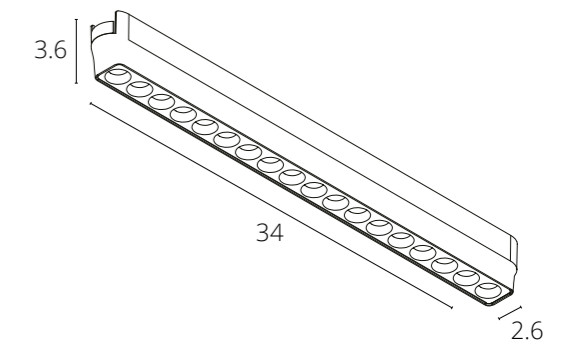

RAPID

A6169PL-1WH	Белый	LED 18W	1500 Lm	4000 K
A6169PL-1BK	Черный	LED 18W	1500 Lm	4000 K
A1169PL-1WH	Белый	LED 18W	1500 Lm	3000 K
A1169PL-1BK	Черный	LED 18W	1500 Lm	3000 K