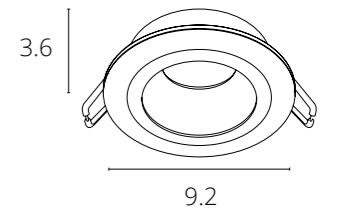

FULU

A2169PL-1WH Белый GU10 50W