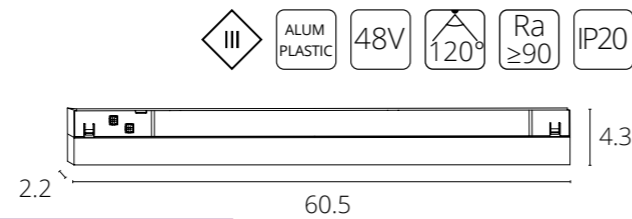

LINEA 2.0 с управлением

A4682PL-1BK	Черный	LED 10W	0/1-10V	550 Lm	4000 K
A4692PL-1WH	Белый	LED 10W	Smart Life®	max 500 Lm	2700-6000 K
A4692PL-1BK	Черный	LED 10W	Smart Life®	max 500 Lm	2700-6000 K