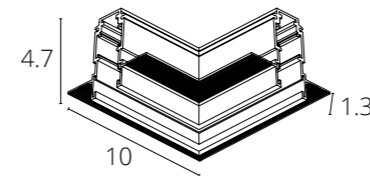

КОННЕКТОР УГЛОВОЙ

A590706	Черный

Коннектор угловой для встраиваемого магнитного шинопровода

КОННЕКТОР

A590206	Черный	2 метра

Коннектор для ввода питания
Используется с подвесным треком