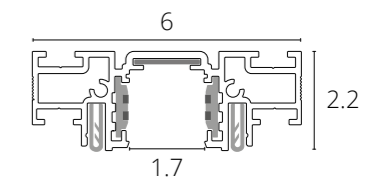

### SLIM 27 FOR ARTE LAMP

A750233	Белый	2 метра
A750206	Черный	2 метра

Магнитный шинопровод для натяжного потолка с демпферной системой крепления полотна