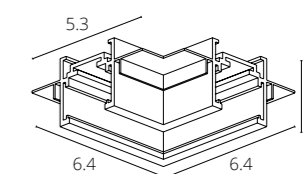

NEW

ШИНОПРОВОД ВСТРАИВАЕМЫЙ

A730133	Белый	1 метр
A730233	Белый	2 метра
A730333	Белый	3 метра
A730106	Черный	1 метр
A730206	Черный	2 метра
A730306	Черный	3 метра

Магнитный шинопровод (трек) встраиваемый в гипсокартон толщиной 12,5мм
В комплекте: пластиковый экран, заглушки A741106/A741133,
2 пластиковые вставки, которые упрощают отделочные работы.

NEW

КОННЕКТОР УГЛОВОЙ

A731633	Белый
A731606	Черный

Коннектор угловой для встраиваемого
Магнитного шинопровода

NEW

КОННЕКТОР УГЛОВОЙ

A731733	Белый
A731706	Черный

Коннектор угловой внутренний
для встраиваемого магнитного шинопровода

NEW

КОННЕКТОР

A740533	Белый
A740506	Черный

Коннектор прямой для накладного и
встраиваемого магнитного шинопровода
Используется для механического
соединения треков

NEW

ЗАГЛУШКА

A741133	Белый
A741106	Черный

Заглушка для накладного и встраиваемого
магнитного шинопровода ОПТИМА
В комплекте 2 шт.