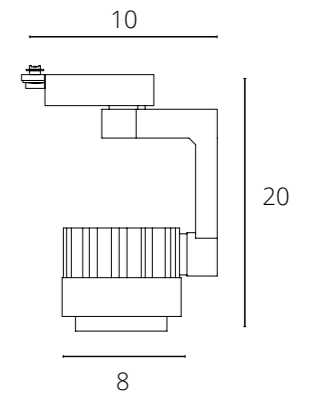

A2324PL-1WH	Белый	LED 24W	2200 Lm	4000 K
A2324PL-1BK	Черный	LED 24W	2200 Lm	4000 K

**ORION**

A2512PL-1WH Белый LED 12W 1100 Lm 4000 K

**VIGILE**

A1610PL-1WH Белый LED 10W 800 Lm 4000 K

**FALENA**

A6709PL-1WH Белый LED 9W 560 Lm 4000 K