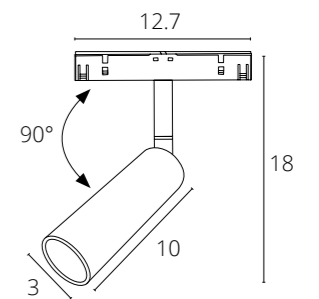

LINEA 2.0

A4660PL-1WH	Белый	LED 8W	490 Lm	4000 K
A4660PL-1BK	Черный	LED 8W	490 Lm	4000 K
A4660PL-1SG	Матовое золото	LED 8W	490 Lm	4000 K
A4660PL-1AB	Античная бронза	LED 8W	490 Lm	4000 K
A4670PL-1WH	Белый	LED 8W	490 Lm	3000 K
A4670PL-1BK	Черный	LED 8W	490 Lm	3000 K