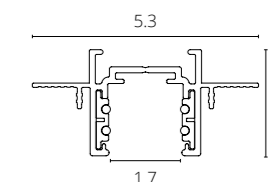

ШИНОПРОВОД ВСТРАИВАЕМЫЙ

A730133	Белый	1 метр
A730233	Белый	2 метра
A730333	Белый	3 метра
A730106	Черный	1 метр
A730206	Черный	2 метра
A730306	Черный	3 метра