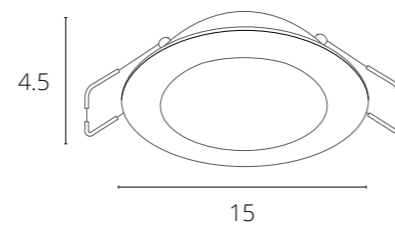

RIFLESSIONE

A7012PL-1WH Белый LED 12W 700 Lm 3000 K