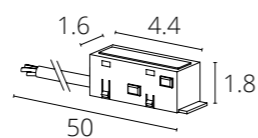

NEW

**КОННЕКТОР
ДЛЯ ВВОДА ПИТАНИЯ**

A740133	Белый	0,5 метра
A740106	Черный	0,5 метра

PLASTIC COPPER 48V IP20

NEW

**КОННЕКТОР
ДЛЯ ВВОДА ПИТАНИЯ**

A740233	Белый	2 метра
A740206	Черный	2 метра

PLASTIC COPPER 48V IP20

Используется с подвесным треком

NEW

КОННЕКТОР ПРЯМОЙ

A740333	Белый
A740306	Черный

Используется для передачи питания при последовательном соединении профилей трека

NEW

КОННЕКТОР ГИБКИЙ

A740433	Белый
A740406	Черный

Используется для передачи питания при соединении профилей трека под углом 90°