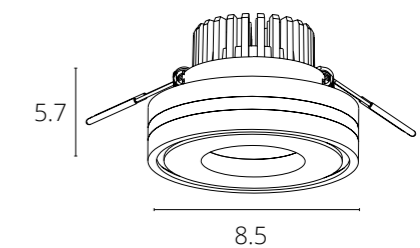

AIN

A7248PL-1WH Белый LED 7W 390 Lm 4000 K