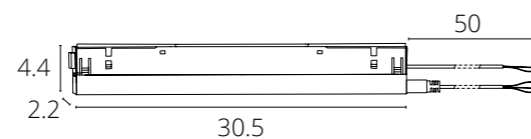

БЛОК ПИТАНИЯ для серии EXPERT

A582006	Черный	150Вт, 3А

Блок питания встраиваемый в шинопровод (трек) EXPERT