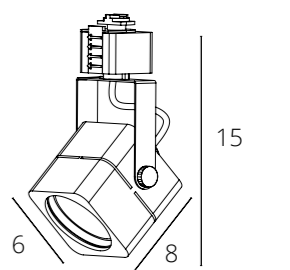

**PETALO**

A5319PL-1WH Белый GU10, max 50W

**SOSPIRO**

A6141PL-1WH Белый E14, max 40W  
 A6141PL-1BK Черный E14, max 40W  
 A6141PL-1GO Золото E14, max 40W

Другие модели серии

См. каталог ARTE Lamp

**COSTRUTTORE**