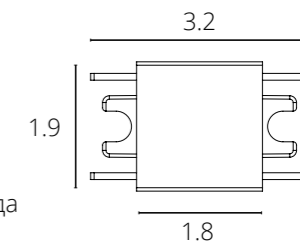

КОННЕКТОР ПРЯМОЙ

A613506I	Черный
A613533I	Белый

Коннектор прямой для накладного магнитного шинопровода