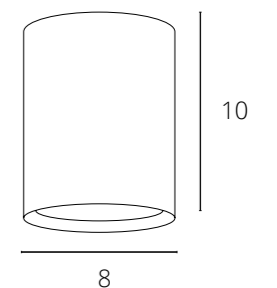

TORRE

A1532PL-1WH	Белый + Серебро	GU10 35W
A1532PL-1BK	Черный + Золото	GU10 35W