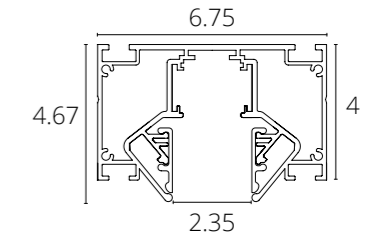

### ШИНОПРОВОД ДЛЯ НАТЯЖНОГО ПОТОЛКА

A473206	Черный	2 метра
A474306	Черный	3 метра

Магнитный шинный провод LINEA для натяжного потолка с гарпунной системой крепления полотна. Внутренняя A483206E и внешняя A485206E торцевые заглушки приобретаются отдельно, в комплекте 2 декоративные вставки.