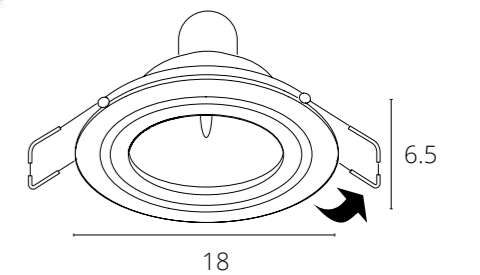

APUS

A6664PL-1WH	Белый	G9 33W
A6664PL-1GY	Серый	G9 33W
A6664PL-1BK	Черный	G9 33W