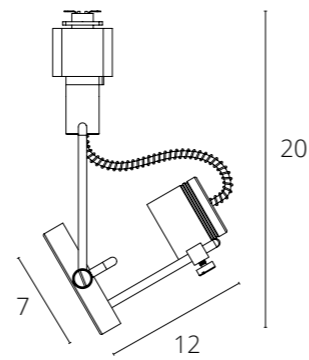

COSTRUTTORE

A4300PL-1WH Белый GU10, max 50W