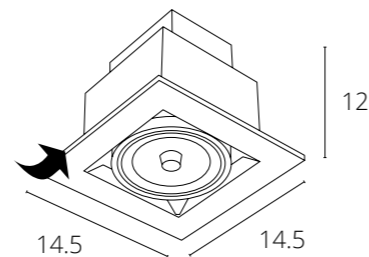

2 коннектора  
**A950016**

в комплект не входит

Варианты соединения в любом направлении

4 коннектора  
**A950016**

в комплект не входит

**CARDANI MEDIO**

A5930PL-1SI Серебро G5,3 50W 500 Lm 2700 K

NEW