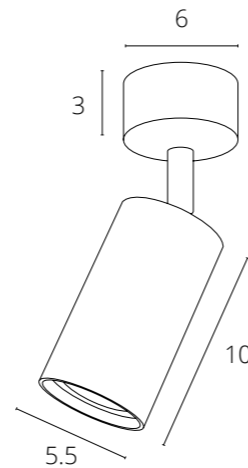

**UNIX**

A1516PL-1WH	Белый	GU10 max 35W
A1516PL-1BK	Черный	GU10 max 35W

NEW

**BEID**

A1513PL-1BK	Белый	GU10 35W
A1513PL-1WH	Черный	GU10 35W

**SENTRY**

A1560PL-1WH	Белый	GU10 50W
A1560PL-1BK	Черный	GU10 50W

**AQUARIUS**