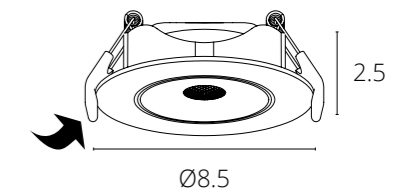

KAUS

A4761PL-1WH Белый LED 6W 500 Lm 4000 K