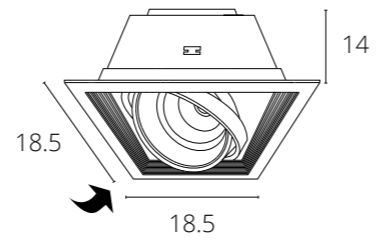

MERGA

A8450PL-1WH Белый LED 25W 2450 Lm 4000 K

MERGA

A8450PL-2WH Белый LED 2x25W 4900 Lm 4000 K

MERGA

A8450PL-3WH Белый LED 3x25W 7200 Lm 4000 K