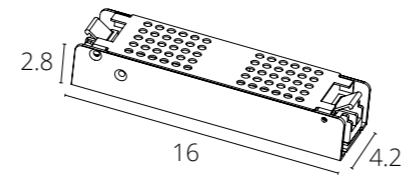

**Блок питания STANDARD**

A482205 Серый 100Вт, 2.1А

Блок питания для серий LINEA, EXPERT и OPTIMA

**Блок питания STANDARD**

A482305 Серый 150Вт, 3.2А

Блок питания для серий LINEA, EXPERT и OPTIMA

**Блок питания STANDARD**