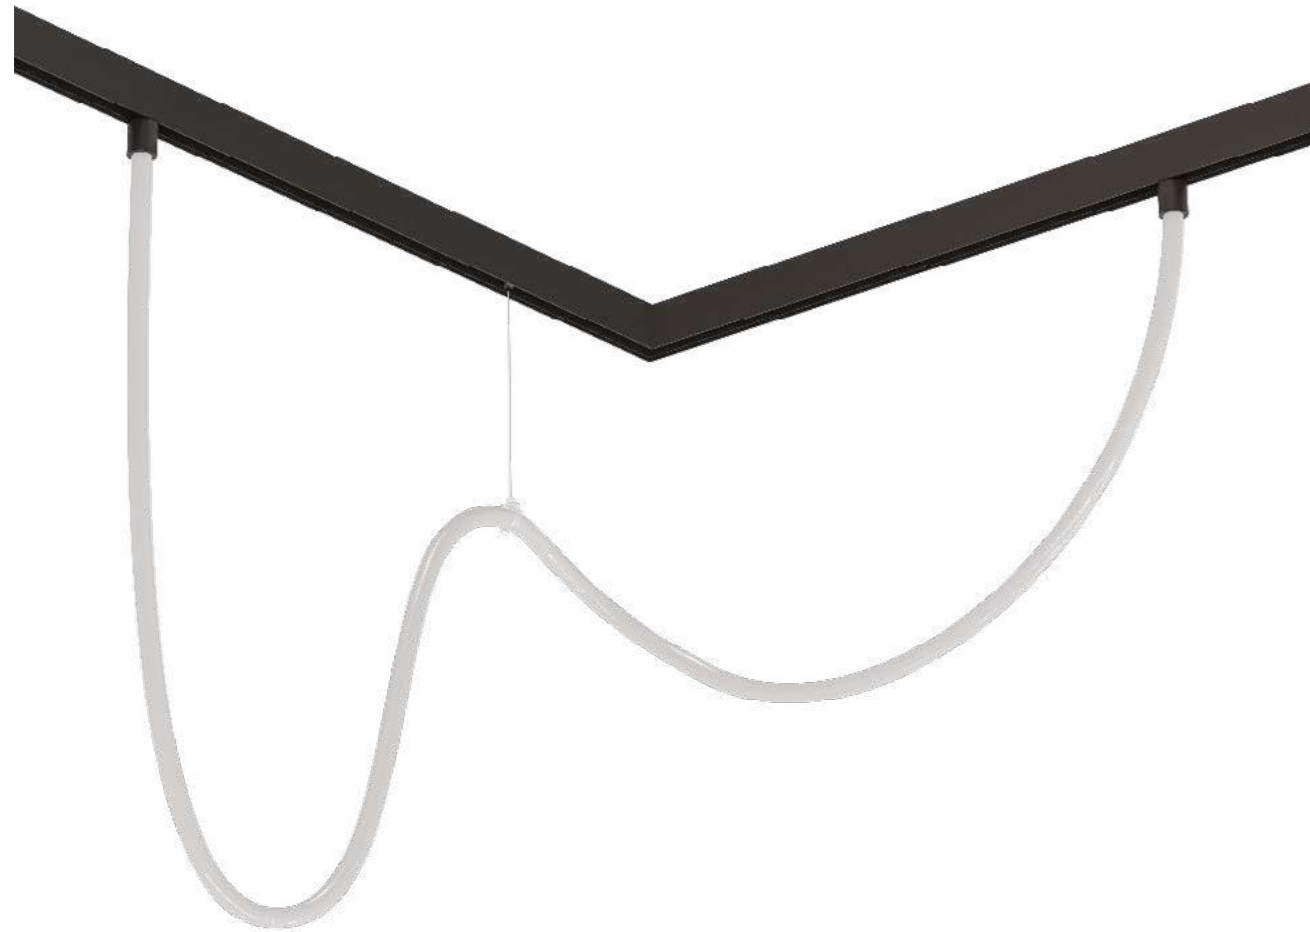

App Smart Life®

App Smart Life®

NEW

Адаптеры для шинпровода (трека) приобретаются отдельно.

**LOOP**

A4910PL-1WH	Белый	LED 35W	3000 Lm	4000 K	2,5 метра
A4910PL-1BK	Черный	LED 35W	3000 Lm	4000 K	2,5 метра
A4911PL-1WH	Белый	LED 65W	5800 Lm	4000 K	5 метров
A4911PL-1BK	Черный	LED 65W	5800 Lm	4000 K	5 метров