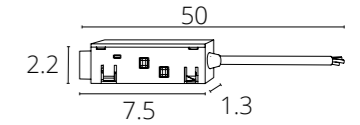

ШИНОПРОВОД ВСТРАИВАЕМЫЙ

A580106	Черный	1 метр
A580206	Черный	2 метра

Магнитный шинопровод (трек) встраиваемый в гипсокартон толщиной 12,5 мм
Пластиковый экран и заглушка A592106 в комплекте

КОННЕКТОР

A590106	Черный	0,5 метра

Коннектор для ввода питания

КОННЕКТОР УГЛОВОЙ

A590706	Черный

Коннектор угловой для встраиваемого магнитного шинопровода

КОННЕКТОР

A590206	Черный	2 метра

Коннектор для ввода питания
Используется с подвесным треком

КОННЕКТОР УГЛОВОЙ

A590906	Черный

Коннектор угловой внутренний для встраиваемого магнитного шинопровода

КОННЕКТОР

A590306	Черный

Коннектор токопроводящий прямой
Используется для передачи питания при последовательном соединении профилей трека

КОННЕКТОР ПРЯМОЙ

A583006	Черный

Соединитель прямой механический для встраиваемого магнитного шинопровода
В комплекте: 2 шт

ЗАГЛУШКА

A592106	Черный

Заглушки для встраиваемого магнитного шинопровода
В комплекте: 2 шт

КОННЕКТОР 2.0

A590406	Черный

Коннектор токопроводящий гибкий
Используется для передачи питания при соединении профилей трека под углом 90°