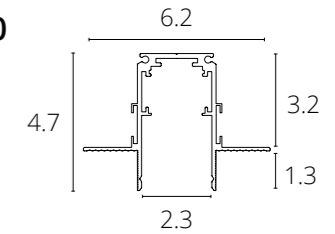

ШИНОПРОВОД ВСТРАИВАЕМЫЙ

A470133	Белый	1 метр
A470233	Белый	2 метра
A470106	Черный	1 метр

Магнитный шинопровод (трек) встраиваемый в гипсокартон толщиной 9 мм
Пластиковый экран и заглушка A482133 / A482106 в комплекте.

NEW

ШИНОПРОВОД ВСТРАИВАЕМЫЙ 2.0

A471133	Белый	1 метр
A472233	Белый	2 метра
A471106	Черный	1 метр
A472206	Черный	2 метра
A473306	Черный	3 метра

Магнитный шинопровод (трек) встраиваемый в гипсокартон толщиной 12,5 мм.
Пластиковый экран и заглушка A482133 / A482106 в комплекте

КОННЕКТОР УГЛОВОЙ

A480733	Белый
A480706	Черный

Коннектор угловой для магнитного шинопровода встраиваемого в гипсокартон толщиной 9 мм

КОННЕКТОР УГЛОВОЙ 2.0

A487733	Белый
A487706	Черный

Коннектор угловой для магнитного шинопровода встраиваемого в гипсокартон толщиной 12,5 мм

КОННЕКТОР УГЛОВОЙ

A480933	Белый
A480906	Черный

Коннектор угловой внутренний для магнитного шинопровода встраиваемого в гипсокартон толщиной 9 мм

КОННЕКТОР УГЛОВОЙ 2.0

A489933	Белый
A489906	Черный

Коннектор угловой внутренний для магнитного шинопровода встраиваемого в гипсокартон толщиной 12,5 мм

ЗАГЛУШКИ

A482133	Белый
A482106	Черный

Заглушки для магнитного шинопровода LINEA и LINEA 2.0 встраиваемого в гипсокартон
В комплекте: 2 шт

КОННЕКТОР

A480505	Серый

Соединитель прямой механический для шинопровода LINEA и LINEA 2.0 встраиваемого в гипсокартон
В комплекте: 2 шт