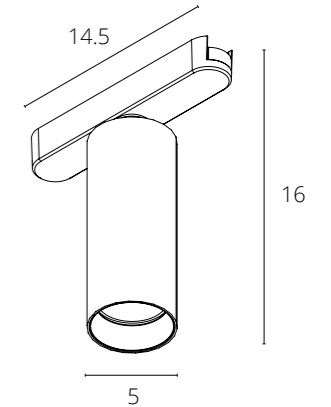

RAPID

A6158PL-1WH	Белый	LED 12W	741 Lm	4000 K
A6158PL-1BK	Черный	LED 12W	741 Lm	4000 K
A1158PL-1WH	Белый	LED 12W	741 Lm	3000 K
A1158PL-1BK	Черный	LED 12W	741 Lm	3000 K