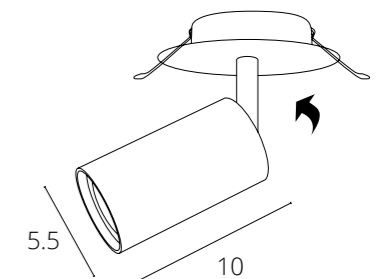

CEFEO

A3214PL-1WH Белый GU10 35W

A3214PL-1BK Черный GU10 35W