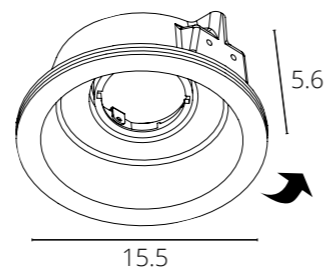

**INVISIBLE**

A9270PL-1WH Белый G53 50W

Требуемая толщина потолка - 9-15mm

**INVISIBLE**

A9215PL-1WH Белый GU10 35W

Требуемая толщина потолка - 9-15mm

СПОСОБ МОНТАЖА СВЕТИЛЬНИКОВ СЕРИИ INVISIBLE С ТОЛЩИНОЙ ПОТОЛКА 12MM