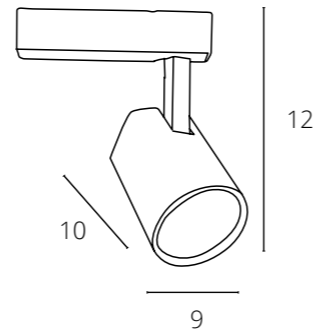

**VINSANT**

A2665PL-1WH	Белый	LED 20W	850 Lm	4000 K
A2665PL-1BK	Черный	LED 20W	850 Lm	4000 K

**VINSANT**

A2664PL-1WH	Белый	LED 30W	1150 Lm	4000 K
A2664PL-1BK	Черный	LED 30W	1150 Lm	4000 K

**AMICO**

A1810PL-1WH	Белый	LED 10W	800 Lm	4000 K
A1811PL-1WH	Белый	LED 10W	800 Lm	3000 K
A1810PL-1BK	Черный	LED 10W	800 Lm	4000 K
A1811PL-1BK	Черный	LED 10W	800 Lm	3000 K