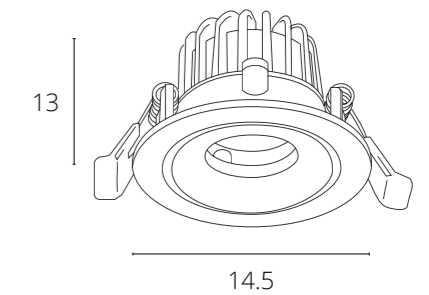

**APERTURA**

A3310PL-1WH Белый LED 10W 850 Lm 3000 K

NEW

**FRAME**

A7995PL-1WH Белый LED 20W 1900 Lm 4000 K

**APERTURA**

A3315PL-1WH Белый LED 15W 1300 Lm 3000 K

**MESURA**