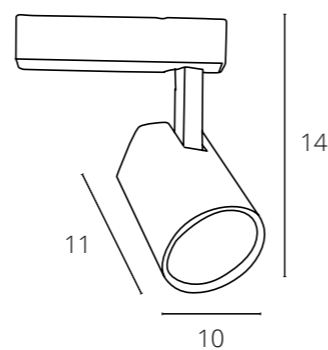

AMICO

A1821PL-1WH	Белый	LED 20W	1600 Lm	3000 K