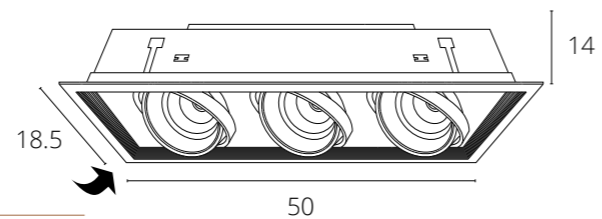

MERGA

A8450PL-2WH Белый LED 2x25W 4900 Lm 4000 K