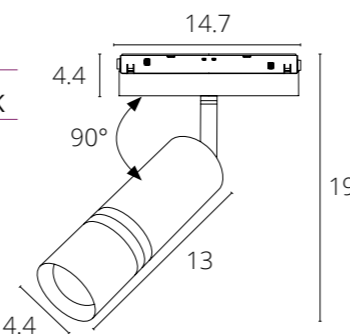

EXPERT с управлением

A5741PL-1BK Черный LED 13W Smart Life® max 880 Lm 2700-6000 K