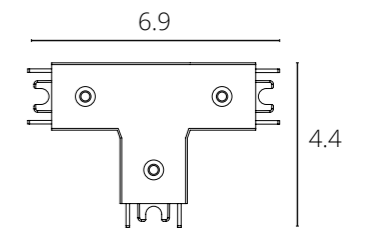

КОННЕКТОР Т-ОБРАЗНЫЙ

A613606T	Черный
A613633T	Белый

Коннектор Т-образный для накладного магнитного шинопровода