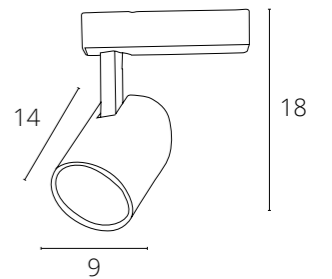

BARUT

A4561PL-1WH	Белый	LED 10W	750 Lm	4000 K
A4561PL-1BK	Черный	LED 10W	750 Lm	4000 K

BARUT

A4562PL-1WH	Белый	LED 18W	1350 Lm	4000 K
A4562PL-1BK	Черный	LED 18W	1350 Lm	4000 K

BARUT

A4563PL-1WH	Белый	LED 24W	1800 Lm	4000 K
A4563PL-1BK	Черный	LED 24W	1800 Lm	4000 K

VINSANT

A2665PL-1WH	Белый	LED 20W	850 Lm	4000 K
A2665PL-1BK	Черный	LED 20W	850 Lm	4000 K

VINSANT

A2664PL-1WH	Белый	LED 30W	1150 Lm	4000 K
A2664PL-1BK	Черный	LED 30W	1150 Lm	4000 K