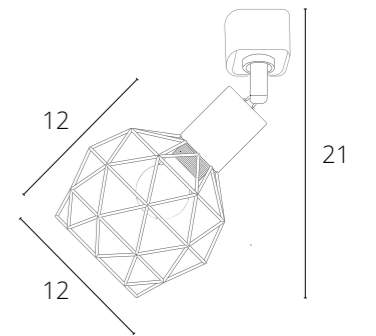

**PETALO**

A5319PL-1WH Белый GU10, max 50W

**SOSPIRO**

A6141PL-1WH Белый E14, max 40W  
 A6141PL-1BK Черный E14, max 40W  
 A6141PL-1GO Золото E14, max 40W

Другие модели серии

См. каталог ARTE Lamp

**COSTRUTTORE**