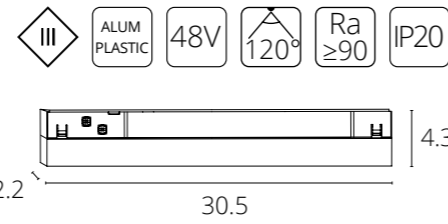

**LINEA 2.0 с управлением**

A4681PL-1BK	Черный	LED 13W	0/1-10V	1020 Lm	4000 K
A4691PL-1WH	Белый	LED 13W	Smart Life®	max 850 Lm	2700-6000 K
A4691PL-1BK	Черный	LED 13W	Smart Life®	max 850 Lm	2700-6000 K

App Smart Life®