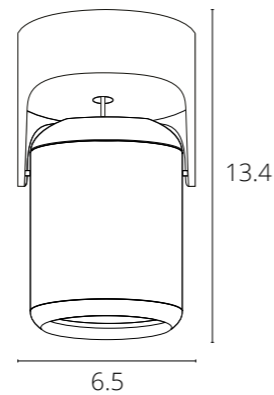

**PINO**

A7376PL-1WH	Белый	GU10 35W
A7376PL-1BK	Черный	GU10 35W

**INTERCRUS**

A5549PL-1WH	Белый	GX53 max 15W
A5549PL-1BK	Черный	GX53 max 15W

**GAMBO**

A5551PL-1WH	Белый	GX53 max 15W
A5551PL-1BK	Черный	GX53 max 15W