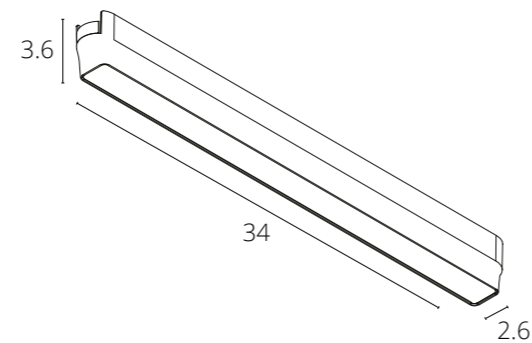

RAPID

A6169PL-1WH	Белый	LED 18W	1500 Lm	4000 K
A6169PL-1BK	Черный	LED 18W	1500 Lm	4000 K
A1169PL-1WH	Белый	LED 18W	1500 Lm	3000 K
A1169PL-1BK	Черный	LED 18W	1500 Lm	3000 K