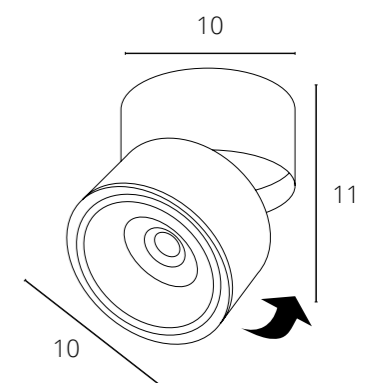

ARCTURUS

A7715PL-1WH	Белый	LED 15W	1000 Lm	3000 K
A7715PL-1BK	Черный	LED 15W	1000 Lm	3000 K