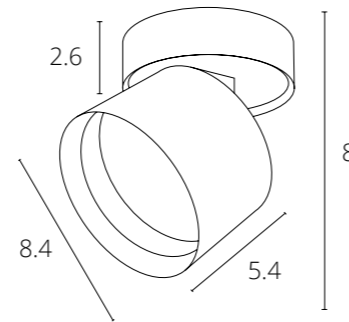

INTERCRUS

A5549PL-1WH	Белый	GX53 max 15W
A5549PL-1BK	Черный	GX53 max 15W