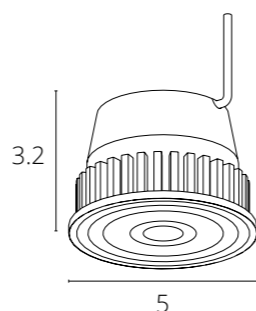

NEW

ORE

A22070-3K	Белый	LED7W	750 Lm	3000 K
A22070-4K	Белый	LED 7W	800 Lm	4000 K

Светодиодный модуль

NEW

ORE

A22071-3K	Белый	LED 7W	700 Lm	3000 K DIM
A22071-4K	Белый	LED 7W	750 Lm	4000 K DIM

Светодиодный модуль диммируемый

Высота светильника меньше

В сравнении с классическими лампами MR16 светодиодные модули позволяют сохранить высоту потолка. Качественная оптика равномерно распределяет световой поток от светодиода. Светодиоды COB обеспечивают высокие показатели светового потока и цветопередачи. Корпус модуля из керамики и огнеупорного пластика гарантирует долгий срок службы. Светодиодные модули безопасны для глаз, показатели пульсации меньше 5%. Один светодиодный модуль может заменить до трех стандартных лампочек.