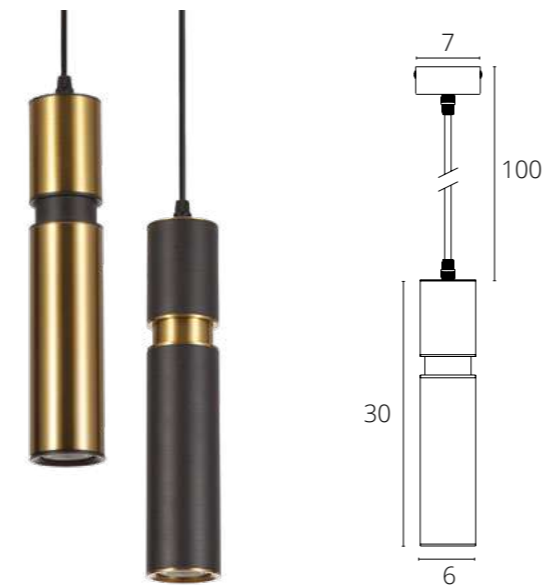

RAN

A3145SP-1BK	Черный	GU10 50W
A3145SP-1PB	Полированная медь	GU10 50W