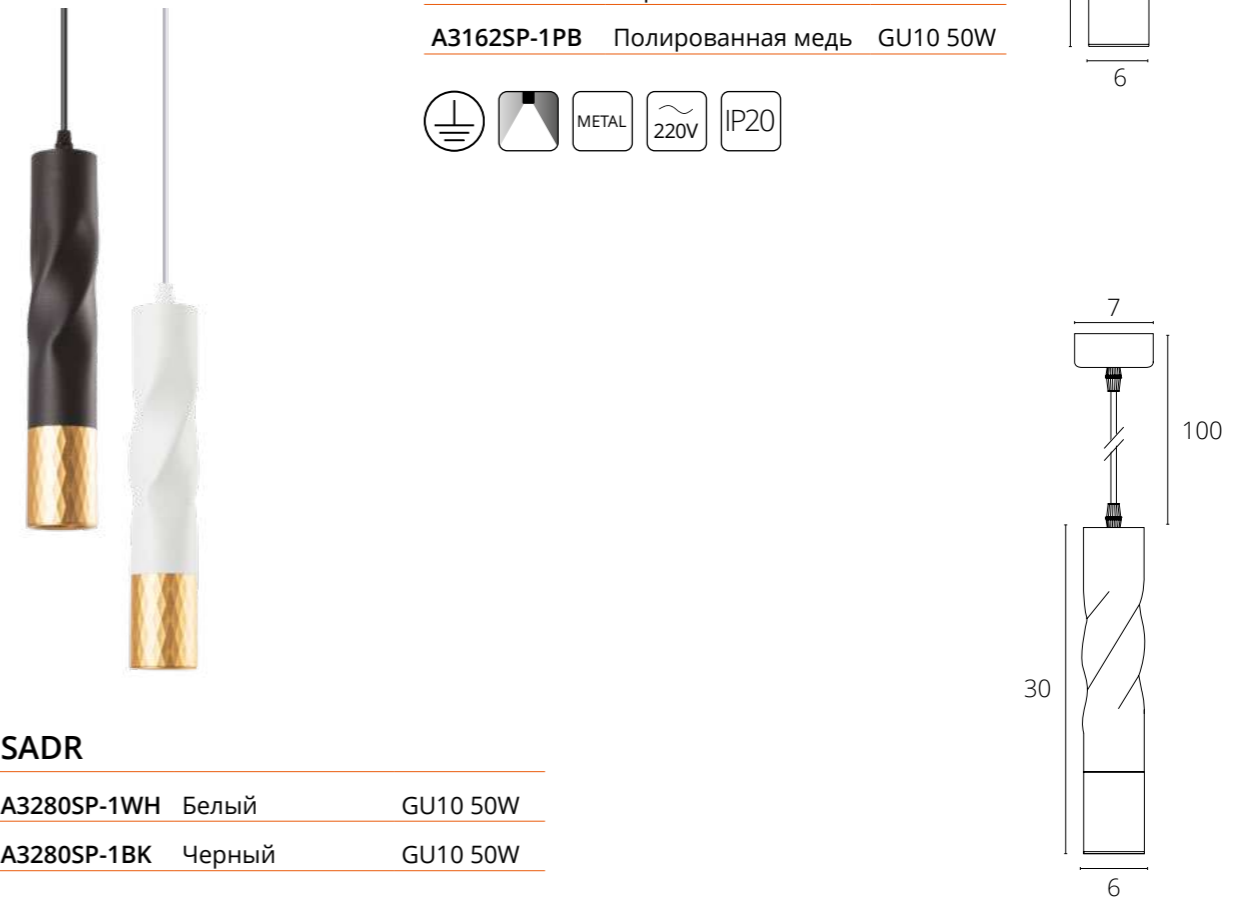

**RAN**

A3145SP-1BK	Черный	GU10 50W
A3145SP-1PB	Полированная медь	GU10 50W

**RAN**

A3162SP-1BK	Черный	GU10 50W
A3162SP-1PB	Полированная медь	GU10 50W

**SADR**

A3280SP-1WH	Белый	GU10 50W
A3280SP-1BK	Черный	GU10 50W