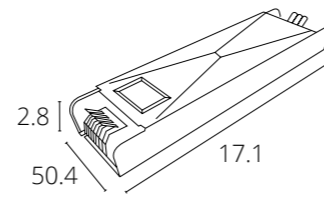

**Блок питания PRO
для светодиодной ленты**

A240105 100Вт, 4.2А