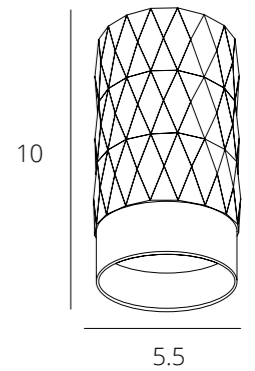

FANG

A5558PL-1WH	Белый + Золото	GU10 35W
A5658PL-1WH	Белый + Матовое золото	GU10 35W