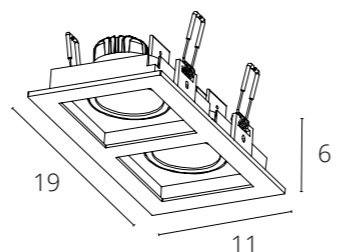

GRADO

A2910PL-2WH	Белый	LED 2x5W	600 Lm	3000 K
A2710PL-2WH	Белый	LED 2x5W	600 Lm	4200 K