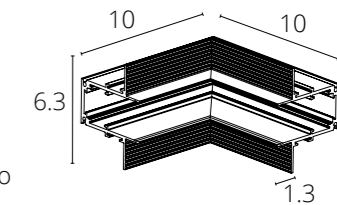

КОННЕКТОР УГЛОВОЙ 2.0

A489933	Белый
A489906	Черный

Коннектор угловой внутренний для магнитного шинопровода встраиваемого в гипсокартон толщиной 12,5 мм