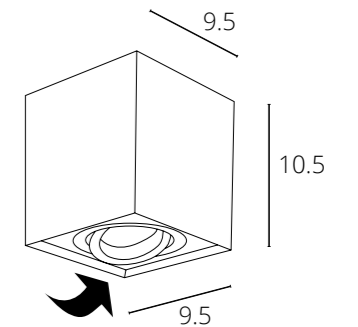

**FALCON**

A5645PL-1WH	Белый	GU10 50W
A5645PL-1BK	Черный	GU10 50W

**FALCON**

A5645PL-2WH	Белый	GU10 2x50W
A5645PL-2BK	Черный	GU10 2x50W

**FACTOR**

A5544PL-1WH	Белый	GU10 50W
A5544PL-1BK	Черный	GU10 50W

**FACTOR**