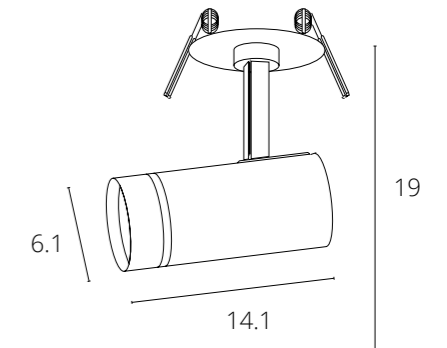

NAHN

A3221PL-1WH Белый GU10 max 15W

A3221PL-1BK Черный GU10 max 15W