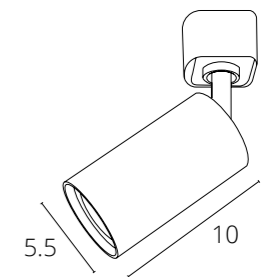

RIDGE

A1518PL-1WH	Белый	GU10, max 35W
A1518PL-1BK	Черный	GU10, max 35W