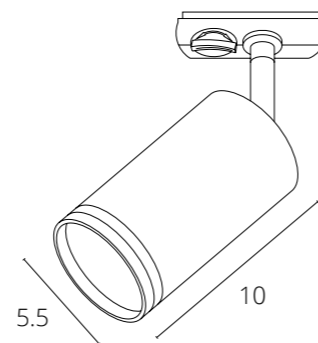

NEW

**PINO**

A7375PL-1WH	Белый	GU10, max 50W
A7375PL-1BK	Черный	GU10, max 50W

NEW

**IMAI**

A2364PL-1WH	Белый	GU10, max 50W
A2364PL-1BK	Черный	GU10, max 50W

Другие модели серии

См. каталог  
ARTE Lamp