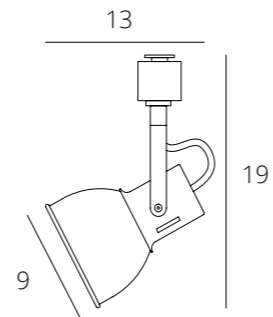

JOVI

A1677PL-1GO Золото E14, max 40W

Другие модели серии

См. каталог
ARTE Lamp

LYRA

A6252PL-1WH Белый E27, max 40W

A6252PL-1BK Черный E27, max 40W