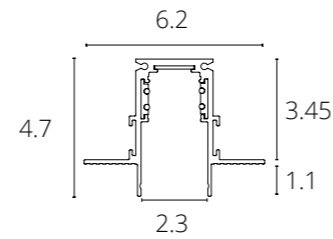

### ШИНОПРОВОД ВСТРАИВАЕМЫЙ

A470133	Белый	1 метр
A470233	Белый	2 метра
A470106	Черный	1 метр

Магнитный шинопровод (трек) встраиваемый в гипсокартон толщиной 9 мм  
Пластиковый экран и заглушка A482133 / A482106 в комплекте.