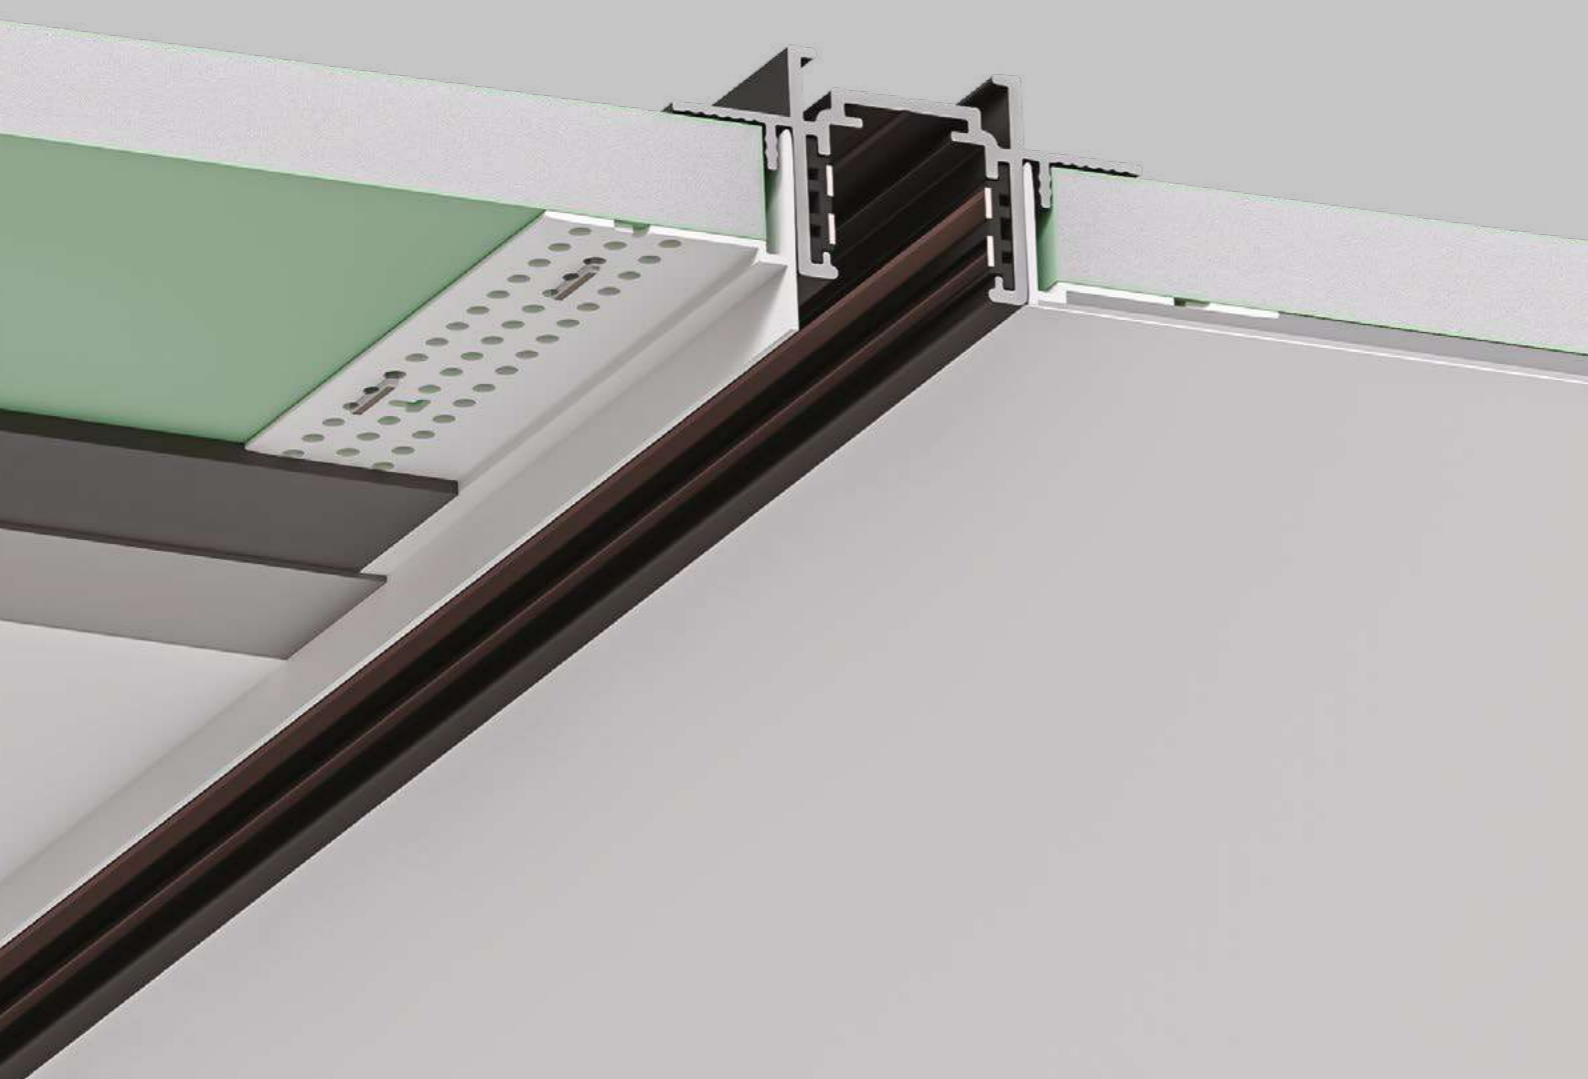

NEW

ШИНОПРОВОД ВСТРАИВАЕМЫЙ

A730133	Белый	1 метр
A730233	Белый	2 метра
A730333	Белый	3 метра
A730106	Черный	1 метр
A730206	Черный	2 метра
A730306	Черный	3 метра

Магнитный шинопровод (трек) встраиваемый в гипсокартон толщиной 12,5мм
В комплекте: пластиковый экран, заглушки A741106/A741133,
2 пластиковые вставки, которые упрощают отделочные работы.

NEW

КОННЕКТОР УГЛОВОЙ

A731633	Белый
A731606	Черный

Коннектор угловой для встраиваемого
Магнитного шинопровода

NEW

КОННЕКТОР УГЛОВОЙ

A731733	Белый
A731706	Черный

Коннектор угловой внутренний
для встраиваемого магнитного шинопровода

NEW

КОННЕКТОР

A740533	Белый
A740506	Черный

Коннектор прямой для накладного и
встраиваемого магнитного шинопровода
Используется для механического
соединения треков

NEW

ЗАГЛУШКА

A741133	Белый
A741106	Черный

Заглушка для накладного и встраиваемого
магнитного шинопровода ОПТИМА
В комплекте 2 шт.