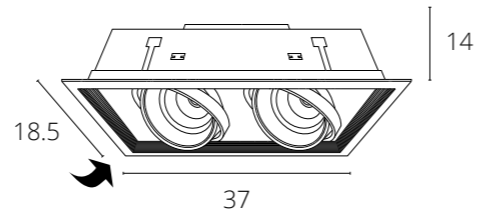

MERGA

A8450PL-1WH Белый LED 25W 2450 Lm 4000 K