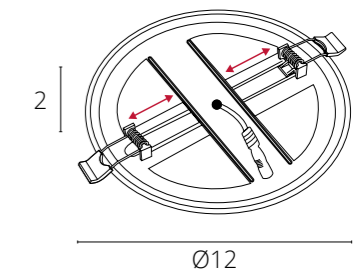

MESURA

A7971PL-1WH Белый LED 6W 300 Lm 4000 K

A7977PL-1WH Белый LED 6W 300 Lm 3000 K

Крепления регулируются под монтажное отверстие
Драйвер входит в комплект поставки

MESURA

A7972PL-1WH Белый LED 9W 500 Lm 4000 K

A7973PL-1WH Белый LED 9W 500 Lm 6500 K

A7978PL-1WH Белый LED 9W 500 Lm 3000 K

Крепления регулируются под монтажное отверстие
Драйвер входит в комплект поставки

MESURA

A7974PL-1WH Белый LED 14W 1000 Lm 4000 K

A7975PL-1WH Белый LED 14W 1000 Lm 6500 K

A7979PL-1WH Белый LED 14W 1000 Lm 3000 K

Крепления регулируются под монтажное отверстие
Драйвер входит в комплект поставки

MESURA

A7976PL-1WH Белый LED 20W 1400 Lm 4000 K

Крепления регулируются под монтажное отверстие
Драйвер входит в комплект поставки

PRIOR

A7981PL-1WH Белый LED 6W 460 Lm 4000 K

Крепления регулируются под монтажное отверстие
Драйвер входит в комплект поставки

PRIOR

A7982PL-1WH Белый LED 12W 920 Lm 4000 K

Крепления регулируются под монтажное отверстие
Драйвер входит в комплект поставки

PRIOR

A7983PL-1WH Белый LED 18W 1350 Lm 4000 K

Крепления регулируются под монтажное отверстие
Драйвер входит в комплект поставки