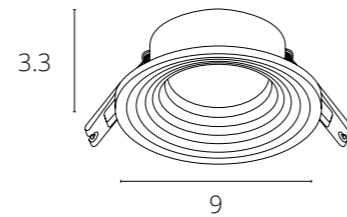

ALKES

A2161PL-1WH Белый GU10 50W