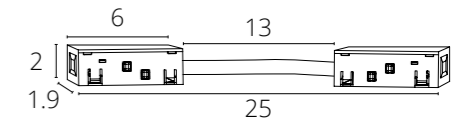

КОННЕКТОР 2.0 ГИБКИЙ

A484433 Белый
A484406 Черный

Используется для передачи питания при соединении профилей трека под углом 90°

**КОННЕКТОР
ДЛЯ ВВОДА ПИТАНИЯ**

A480233 Белый 2 метра
A480206 Черный 2 метра

PLASTIC COPPER 48V IP20

Используется с подвесным треком