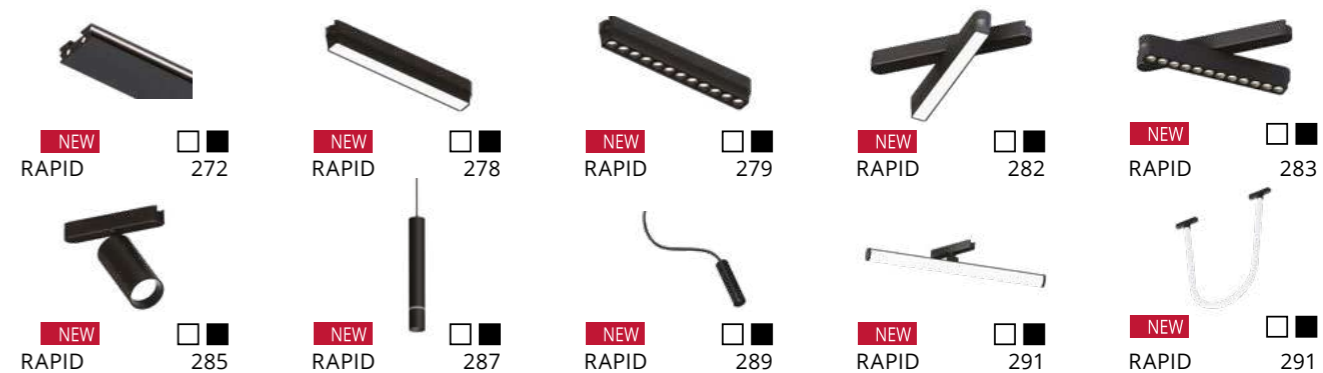

МАГНИТНАЯ ТРЕКОВАЯ СИСТЕМА ОСВЕЩЕНИЯ RAPID