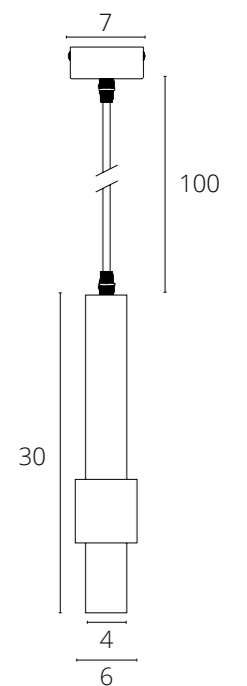

ПОДВЕСНЫЕ СВЕТОДИОДНЫЕ  
СВЕТИЛЬНИКИ

**HUBBLE**

A6810SP-1WH Белый LED 10W 600 Lm 4000 K

A6810SP-1BK Черный LED 10W 600 Lm 4000 K

**SABIK**

A2308SP-1BK Черный LED 10W 250 Lm 4000 K

**ALTAIS**

A6110SP-2WH Белый LED 12W 420 Lm 4000 K