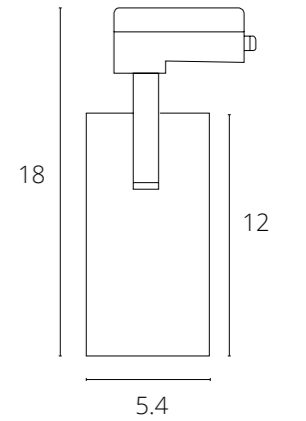

REGULUS

A4568PL-1WH	Белый	LED 13W	1000 Lm	4000 K
A4568PL-1BK	Черный	LED 13W	1000 Lm	4000 K

NEW

MERAK

A3540PL-1WH	Белый	LED 15W	1200 Lm	4000 K
A3540PL-1BK	Черный	LED 15W	1200 Lm	4000 K