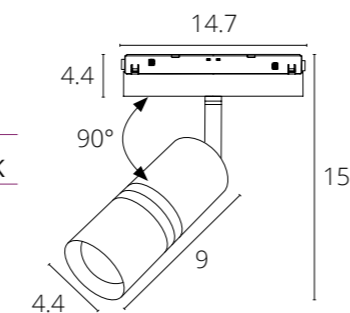

EXPERT с управлением

A5740PL-1BK Черный LED 8W Smart Life® max 550 Lm 2700-6000 K