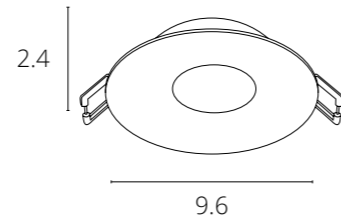

FULU

A2169PL-1WH Белый GU10 50W

ALKES

A2161PL-1WH Белый GU10 50W

ANSER

A2160PL-1WH Белый GU10 50W

ALKES

A2161PL-2WH Белый GU10 2x50W

TAURUS

A6663PL-1WH Белый GU10 50W

A6663PL-1BK Черный + Белый GU10 50W

Низкая слепимость,
зрительный комфорт

KEID

A2162PL-1WH Белый GU10 50W