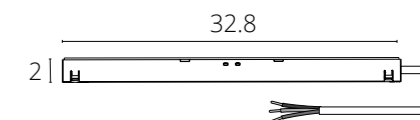

**Блок питания STANDARD**

A482205 Серый 100Вт, 2.1А

Блок питания для серий LINEA, EXPERT и OPTIMA

**Блок питания STANDARD**

A482305 Серый 150Вт, 3.2А

Блок питания для серий LINEA, EXPERT и OPTIMA

**Блок питания STANDARD**