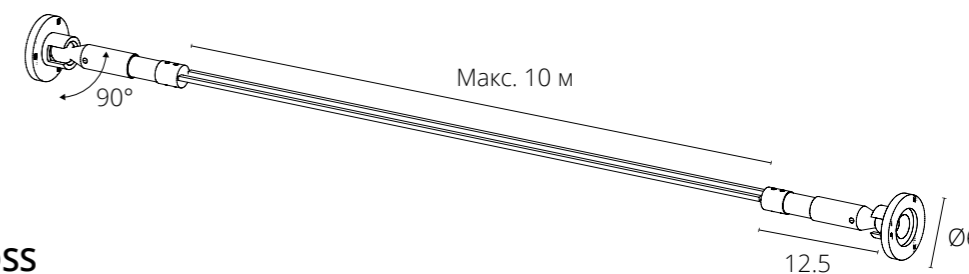

A240506 150Вт, 6.25А

**Блок питания STANDART  
для светодиодной ленты**

A240606 200Вт, 8.3А

NEW

**Блоки питания  
для светодиодной ленты**

A241105 150Вт, 6.25А

NEW