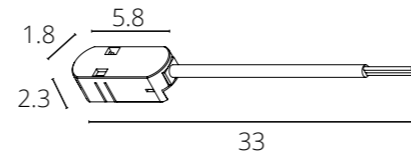

ВВОД ПИТАНИЯ

A615106	Черный
A615133	Белый

Ввод питания для накладного магнитного шинопровода