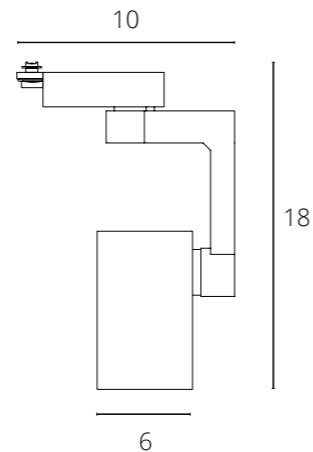

TRACCIA

A2310PL-1WH	Белый	LED 10W	800 Lm	4000 K
A2310PL-1BK	Черный	LED 10W	800 Lm	4000 K