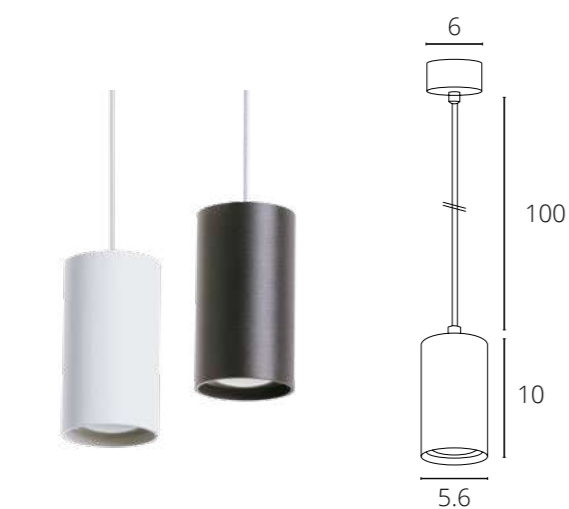

TORRE

A1530SP-1WH Белый + Серебро GU10 35W

A1530SP-1BK Черный + Золото GU10 35W