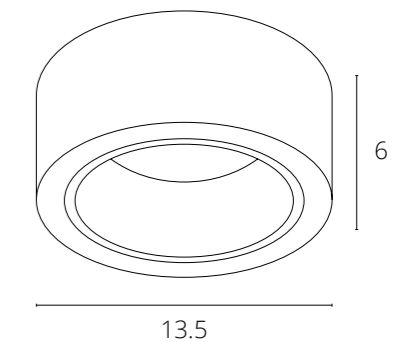

EFFETTO

A5553PL-1WH	Белый	GX53 max 11W
A5553PL-1BK	Черный	GX53 max 11W