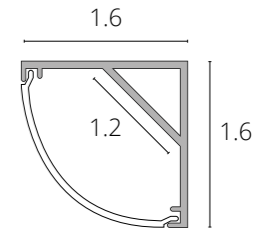

SURFACE

A161605S	Серый	2 метра

Профиль накладной угловой для установки светодиодных лент шириной не более 10 мм.
В комплекте: 2м профиль, 2м рассеиватель, 2 заглушки, 4 крепежа, 4 винта.