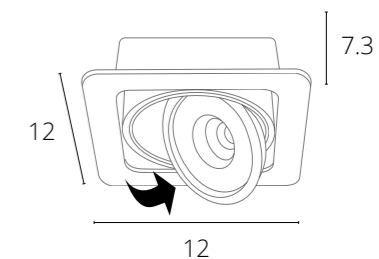

STUDIO

A3007PL-1WH	Белый	LED 7W	500 Lm	3000 K