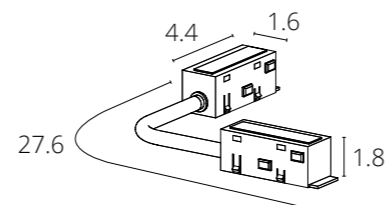

Используется для передачи питания при последовательном соединении профилей трека

NEW

**КОННЕКТОР ГИБКИЙ**

A740433	Белый
A740406	Черный

Используется для передачи питания при соединении профилей трека под углом 90°