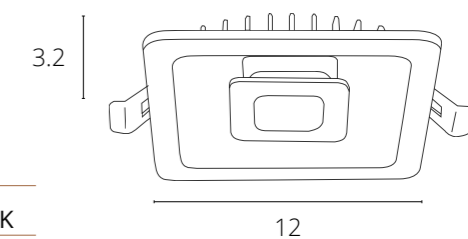

# ОПТИМА

Магнитная трековая система ОПТИМА – инновационное решение для современных и лаконичных интерьеров. Отличительной особенностью системы является ее высота – в линейке трековых систем INSTYLE серия ОПТИМА является самой компактной – высота профиля составляет всего 25 мм