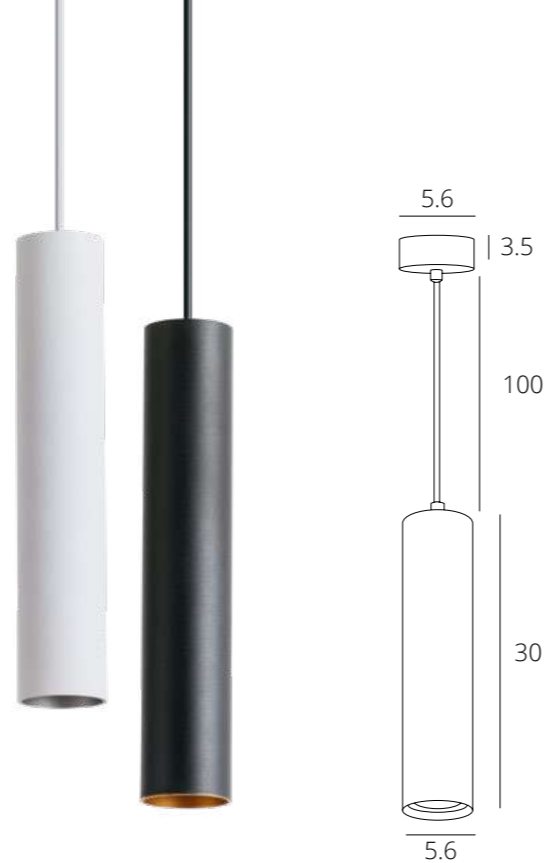

## ПОДВЕСНЫЕ СВЕТИЛЬНИКИ

ПОДВЕСНЫЕ СВЕТИЛЬНИКИ  
ПОД ЛАМПУ

NEW

**PINO**

A7377SP-1WH	Белый	GU10 35W
A7377SP-1BK	Черный	GU10 35W

**RIDGET**

A1520SP-1WH	Белый	GU10 50W
A1520SP-1BK	Черный	GU10 50W

## TORRE

A1530SP-1WH Белый + Серебро GU10 35W

A1530SP-1BK Черный + Золото GU10 35W