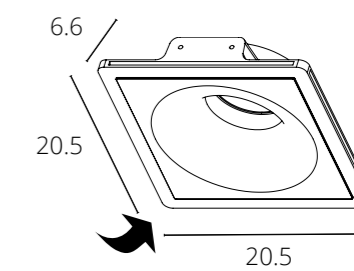

INVISIBLE

A9210PL-1WH Белый GU10 35W

Требуемая толщина потолка - 12mm