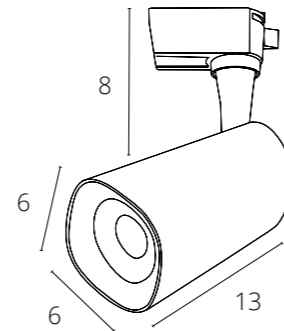

BARUT

A4562PL-1WH	Белый	LED 18W	1350 Lm	4000 K
A4562PL-1BK	Черный	LED 18W	1350 Lm	4000 K