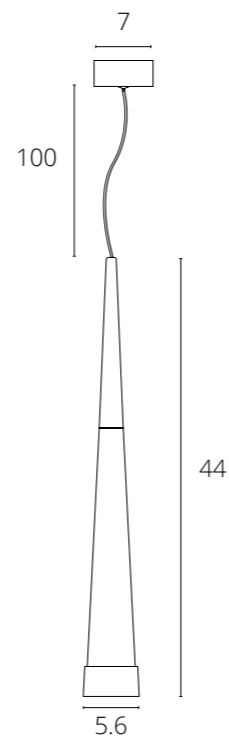

SABIK

A6010SP-1CC	Хром	LED 7W	400 Lm	4000 K
A6010SP-1BK	Черный	LED 7W	400 Lm	4000 K
A6010SP-1SG	Матовое Золото	LED 7W	400 Lm	4000 K

BASE

A410433	Белый
A410406	Черный

Потолочное основание для установки подвесных светильников в натяжной потолок. Монтажные уголки в комплект не входят