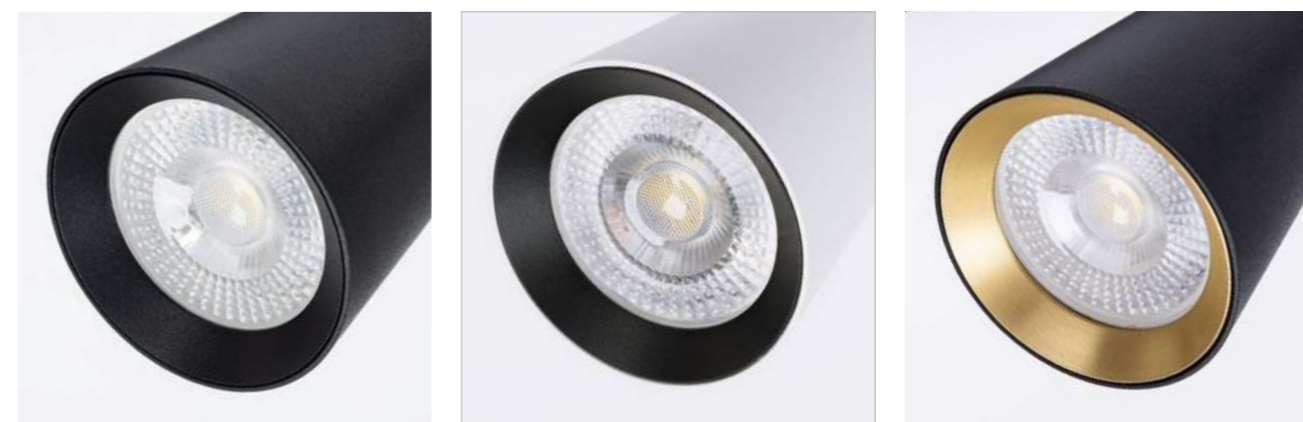

Другие модели серии

См. каталог
ARTE Lamp

ALMACH

A1906PL-1WH	Белый	GU10, max 50W
A1906PL-1BK	Черный	GU10, max 50W

NEW

CINTURA

A2354PL-1WH	Белый + черный	GU10, max 50W
A2354PL-1BK	Черный	GU10, max 50W
A2355PL-1BK	Черный + золото	GU10, max 50W