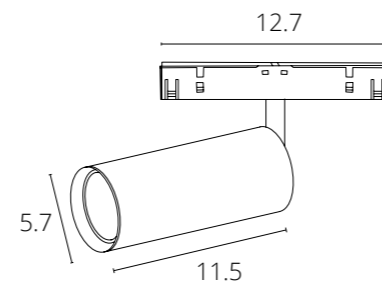

NEW

ОПТИМА

A7262PL-1WH	Белый	LED 16W	1800 Lm	4000 K
A7282PL-1WH	Белый	LED 16W	1800 Lm	3000 K
A7262PL-1BK	Черный	LED 16W	1800 Lm	4000 K
A7282PL-1BK	Черный	LED 16W	1800 Lm	3000 K