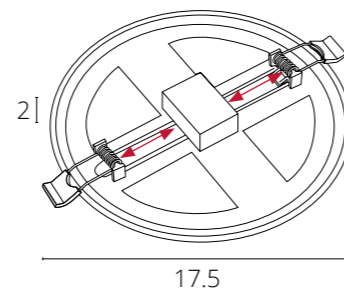

MESURA

A7971PL-1WH Белый LED 6W 300 Lm 4000 K

A7977PL-1WH Белый LED 6W 300 Lm 3000 K

Крепления регулируются под монтажное отверстие
Драйвер входит в комплект поставки

MESURA

A7972PL-1WH Белый LED 9W 500 Lm 4000 K

A7973PL-1WH Белый LED 9W 500 Lm 6500 K

A7978PL-1WH Белый LED 9W 500 Lm 3000 K

Крепления регулируются под монтажное отверстие
Драйвер входит в комплект поставки

MESURA

A7974PL-1WH Белый LED 14W 1000 Lm 4000 K

A7975PL-1WH Белый LED 14W 1000 Lm 6500 K

A7979PL-1WH Белый LED 14W 1000 Lm 3000 K

Крепления регулируются под монтажное отверстие
Драйвер входит в комплект поставки

MESURA

A7976PL-1WH Белый LED 20W 1400 Lm 4000 K

Крепления регулируются под монтажное отверстие
Драйвер входит в комплект поставки

PRIOR

A7981PL-1WH Белый LED 6W 460 Lm 4000 K

Крепления регулируются под монтажное отверстие
Драйвер входит в комплект поставки

PRIOR

A7982PL-1WH Белый LED 12W 920 Lm 4000 K

Крепления регулируются под монтажное отверстие
Драйвер входит в комплект поставки

PRIOR

A7983PL-1WH Белый LED 18W 1350 Lm 4000 K

Крепления регулируются под монтажное отверстие
Драйвер входит в комплект поставки