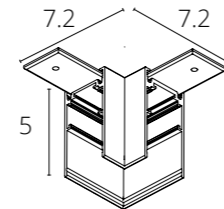

КОННЕКТОР УГЛОВОЙ

A480833	Белый
A480806	Черный

Коннектор угловой внутренний для накладного магнитного шинопровода