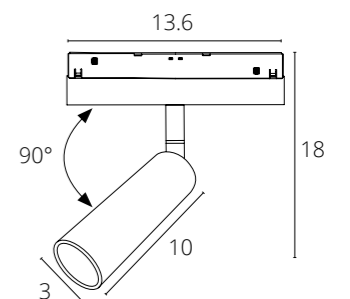

LINEA 2.0 с управлением

A4680PL-1BK	Черный	LED 8W	0/1-10V	490 Lm	4000 K
A4690PL-1WH	Белый	LED 8W	Smart Life®	max 400 Lm	2700-6000 K
A4690PL-1BK	Черный	LED 8W	Smart Life®	max 400 Lm	2700-6000 K