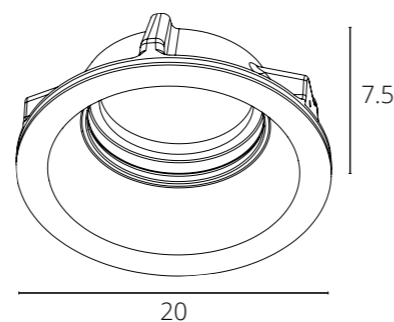

INVISIBLE

A9270PL-1WH Белый G53 50W

Требуемая толщина потолка - 9-15mm

INVISIBLE

A9215PL-1WH Белый GU10 35W

Требуемая толщина потолка - 9-15mm