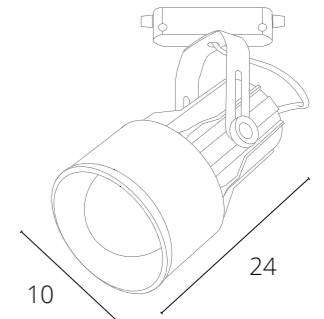

JOVI

A1677PL-1GO Золото E14, max 40W

Другие модели серии

См. каталог
ARTE Lamp

LYRA

A6252PL-1WH Белый E27, max 40W

A6252PL-1BK Черный E27, max 40W

FALENA

A3117PL-1WH Белый E14, max 40W

A3117PL-1BK Черный E14, max 40W

Другие модели серии

См. каталог
ARTE Lamp

NIDO

A5108PL-1WH Белый E27, max 60W

A5108PL-1BK Черный E27, max 60W