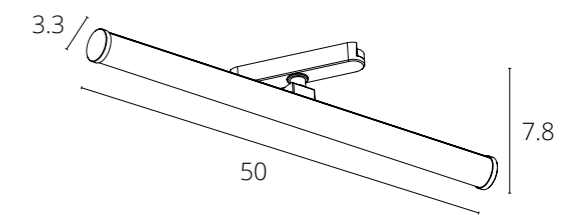

RAPID

A6165PL-1WH	Белый	LED 12W	720 Lm	4000 K
A6165PL-1BK	Черный	LED 12W	720 Lm	4000 K
A1165PL-1WH	Белый	LED 12W	720 Lm	3000 K
A1165PL-1BK	Черный	LED 12W	720 Lm	3000 K

RAPID

A6167PL-1WH	Белый	LED 12W	720 Lm	4000 K
A6167PL-1BK	Черный	LED 12W	720 Lm	4000 K
A1167PL-1WH	Белый	LED 12W	720 Lm	3000 K
A1167PL-1BK	Черный	LED 12W	720 Lm	3000 K