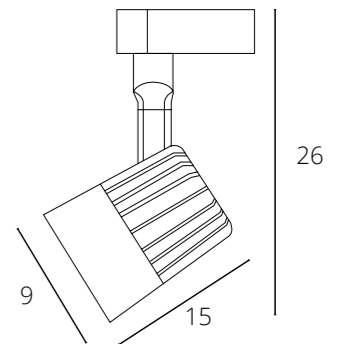

WALES

A1640PL-1WH	Белый	LED 40W	3300 Lm	4000 K
A1640PL-1BK	Черный	LED 40W	3300 Lm	4000 K

LYNX

A3830PL-1WH	Белый	LED 30W	2100 Lm	4000 K