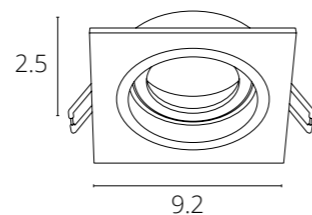

NEW

TARF

A2177PL-1WH Белый GU10 35W

A2177PL-1BK Черный GU10 35W

TARF

A2167PL-1WH Белый GU10 50W

A2167PL-1BK Черный GU10 50W

NEW

TARF

A2178PL-1WH Белый GU10 35W

A2178PL-1BK Черный GU10 35W

TARF

A2168PL-1WH Белый GU10 50W

A2168PL-1BK Черный GU10 50W

NEW

TARF

A2178PL-2WH Белый GU10 2x35W

A2178PL-2BK Черный GU10 2x35W

TARF

A2168PL-2WH Белый GU10 2x50W

A2168PL-2BK Черный GU10 2x50W