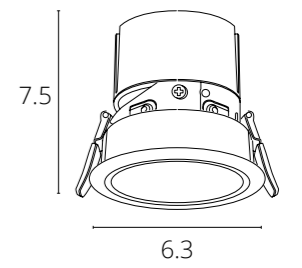

**TABIT**

A8433PL-1WH	Белый	LED 12W	920 Lm	4000 K
-------------	-------	---------	--------	--------

NEW

**UVA**

A3317PL-1WH Белый LED 7W 600 Lm 4000 K

NEW

**SCROLL**

A3311PL-1WH Белый LED 7W 650 Lm 4000 K