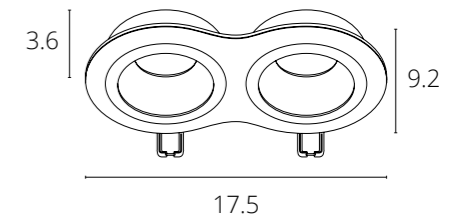

ANSER

A2160PL-1WH Белый GU10 50W