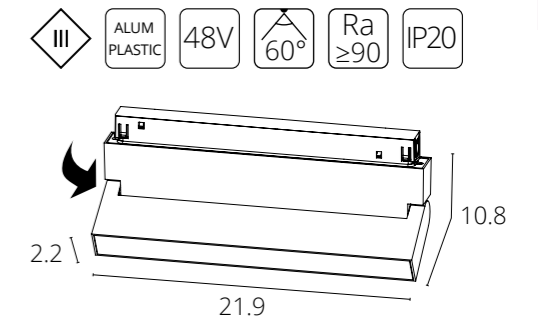

**LINEA 2.0 с управлением**

A4683PL-1BK	Черный	LED 20W	0/1-10V	1020 Lm	4000 K
A4693PL-1WH	Белый	LED 20W	Smart Life®	max 980 Lm	2700-6000 K
A4693PL-1BK	Черный	LED 20W	Smart Life®	max 980 Lm	2700-6000 K

App Smart Life®