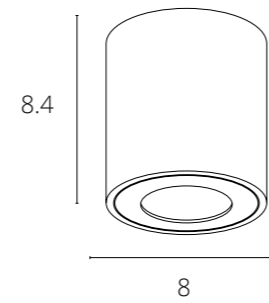

A5544PL-2WH	Белый	GU10 2x50W
A5544PL-2BK	Черный	GU10 2x50W

NEW

**TINO**

A1468PL-1WH	Белый	GU10 35W
A1468PL-1BK	Черный	GU10 35W

NEW

**TINO**

A1469PL-1WH	Белый	GU10 35W
A1469PL-1BK	Черный	GU10 35W

NEW