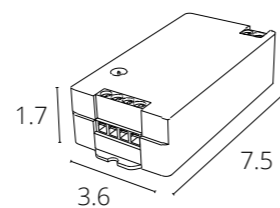

NEW

SMART контроллер

Макс. нагрузка

A70C-01CH-WF 1 канал (1x15A) DC 12-24V 180-360Вт

NEW

SMART контроллер

Макс. нагрузка

A70C-02CH-WF 2 канала (2x7.5A) DC 12-24V 180-360Вт

NEW

SMART контроллер

Макс. нагрузка

A70C-04CH-WF 4 канала (4x3.5A) DC 12-24V 180-360Вт

NEW

SMART пульт управления

A70RC-01CH-BK RF 2,4GHz 4 зоны DC 3V (2xAAA)

Для одноканального контроллера A70C-01CH-WF

NEW

SMART пульт управления

A70RC-02CH-BK RF 2,4GHz 4 зоны DC 3V (2xAAA)

Для двухканального контроллера A70C-02CH-WF

NEW

SMART пульт управления

A70RC-04CH-BK RF 2,4GHz 4 зоны DC 3V (2xAAA)

Для четырехканального контроллера A70C-04CH-WF

App Smart Life®

Возможность управления светодиодной лентой через приложение SMART LIFE, с помощью голосового помощника Яндекс Алиса, с помощью радиопульта. Пульт приобретается отдельно.