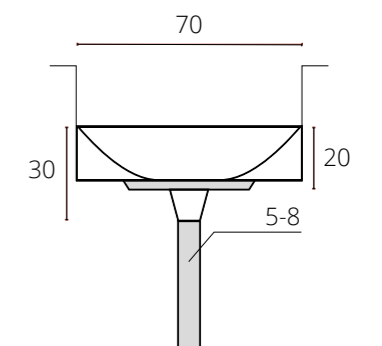

**BASE**

A410433	Белый
A410406	Черный

Потолочное основание для установки подвесных светильников в натяжной потолок. Монтажные уголки в комплект не входят