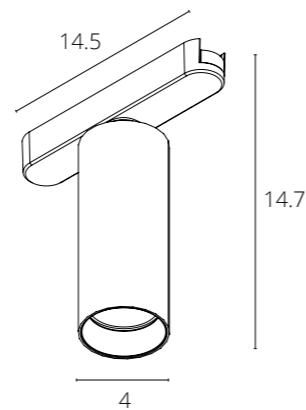

RAPID с управлением

A2956PL-1WH	Белый	LED 7W	446 Lm	2700-6000 K
A2956PL-1BK	Черный	LED 7W	446 Lm	2700-6000 K