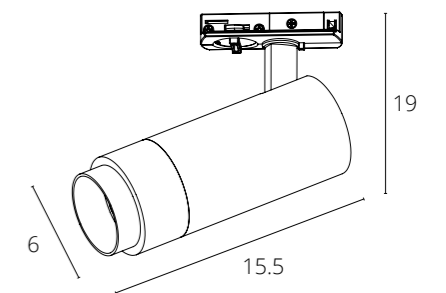

REGULUS

A4568PL-1WH	Белый	LED 13W	1000 Lm	4000 K
A4568PL-1BK	Черный	LED 13W	1000 Lm	4000 K

NEW

MERAK

A3540PL-1WH	Белый	LED 15W	1200 Lm	4000 K
A3540PL-1BK	Черный	LED 15W	1200 Lm	4000 K