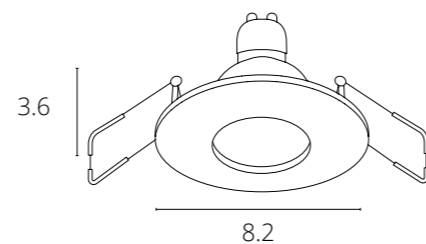

AQUA

A5440PL-1WH	Белый	GU10 50W
A5440PL-1CC	Хром	GU10 50W
A5440PL-1SS	Матовое серебро	GU10 50W
A5440PL-1AB	Античная бронза	GU10 50W