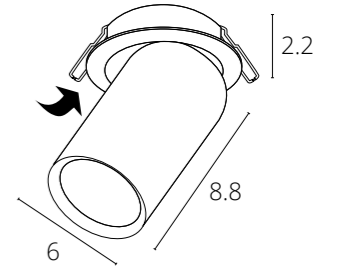

### CAPH

A2165PL-1WH Белый + Золото GU10 50W

A2165PL-1BK Черный + Золото GU10 50W

**SITULA**

A3731PL-1WH Белый GU10 35W

A3731PL-1BK Черный GU10 35W

**NAHN**

A3221PL-1WH Белый GU10 max 15W