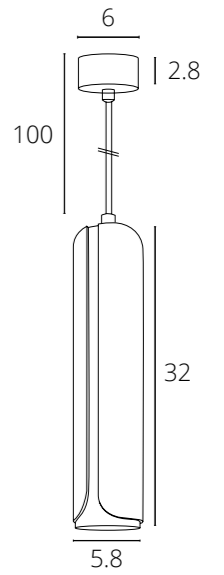

## ПОДВЕСНЫЕ СВЕТИЛЬНИКИ

ПОДВЕСНЫЕ СВЕТИЛЬНИКИ  
ПОД ЛАМПУ

NEW

**PINO**

A7377SP-1WH	Белый	GU10 35W
A7377SP-1BK	Черный	GU10 35W

**RIDGET**

A1520SP-1WH	Белый	GU10 50W
A1520SP-1BK	Черный	GU10 50W