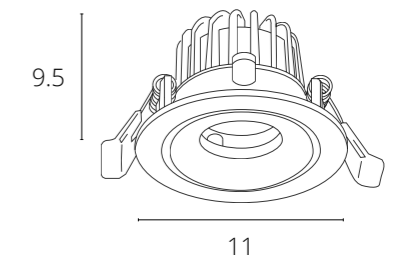

APERTURA

A3310PL-1WH Белый LED 10W 850 Lm 3000 K