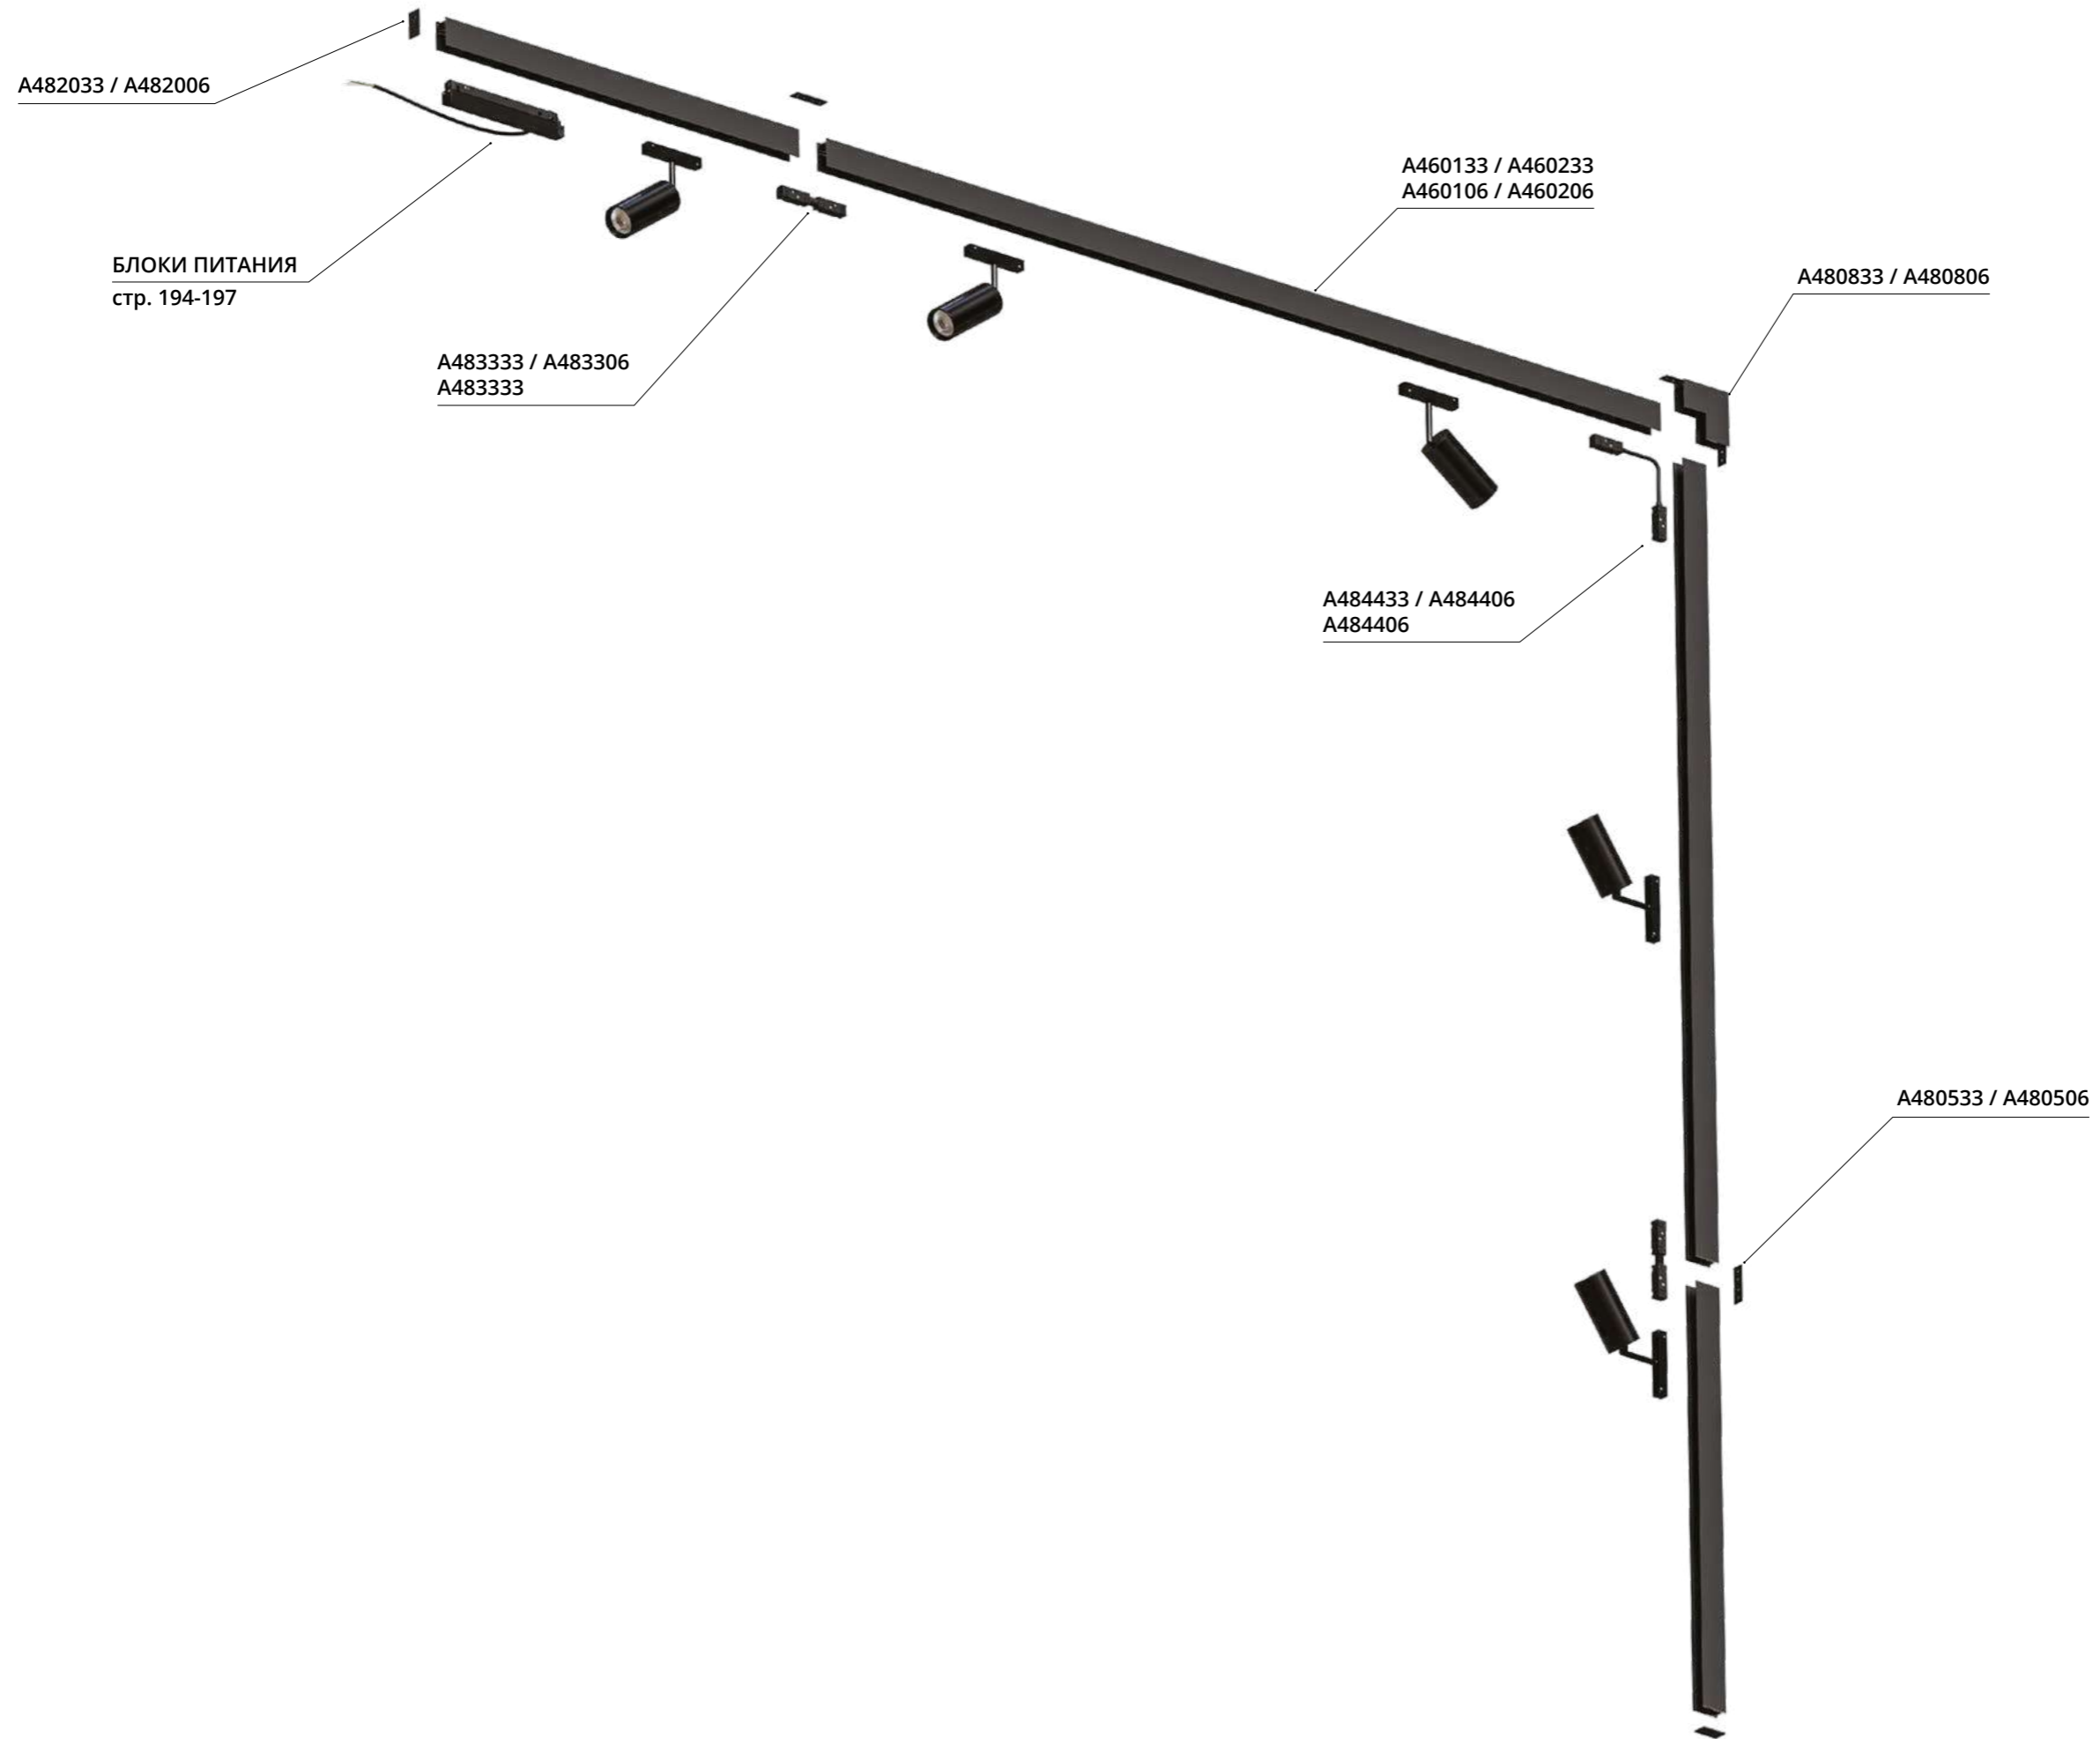

# EXPERT

Уникальный дизайн магнитных трековых систем EXPERT делает их использование более универсальным.

Внутренний размер шинпровода и ширина адаптеров - всего 17 мм.

При компактных размерах светильники имеют высокий световой поток и отличаются усовершенствованными техническими характеристиками.