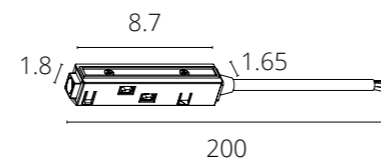

**КОННЕКТОР 2.0
ДЛЯ ВВОДА ПИТАНИЯ**

A482233 Белый 2 метра
A482206 Черный 2 метра

PLASTIC COPPER 48V IP20

Используется с подвесным треком