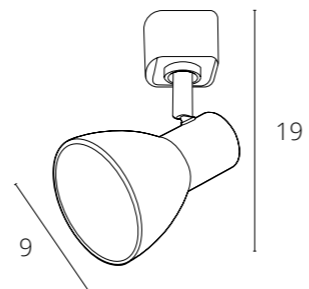

**FALENA**

A3117PL-1WH Белый E14, max 40W

A3117PL-1BK Черный E14, max 40W

Другие модели серии

См. каталог  
ARTE Lamp

**NIDO**

A5108PL-1WH Белый E27, max 60W

A5108PL-1BK Черный E27, max 60W