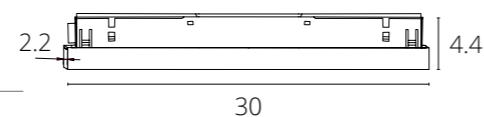

БЛОК ПИТАНИЯ для серии LINEA

A482706	Черный	100Вт, 2А

Блок питания встраиваемый в шинопровод (трек) LINEA для диммируемых трековых светильников 0/1-10V