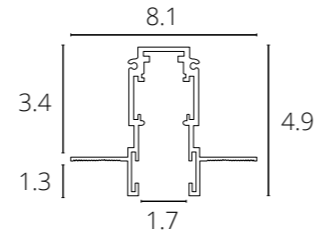

### ШИНОПРОВОД ВСТРАИВАЕМЫЙ

A580106	Черный	1 метр
A580206	Черный	2 метра

Магнитный шинопровод (трек) встраиваемый в гипсокартон толщиной 12,5 мм  
Пластиковый экран и заглушка A592106 в комплекте