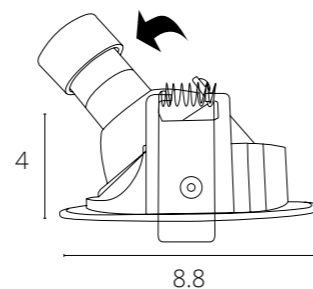

ACCENTO

A3217PL-1WH Белый GU10 / G5.3 50W

A3217PL-1BK Черный GU10 / G5.3 50W