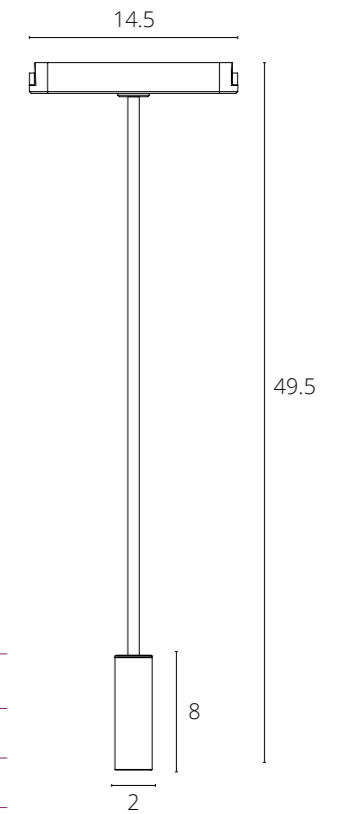

RAPID

A6162PL-1WH	Белый	LED 3W	173Lm	4000 K
A6162PL-1BK	Черный	LED 9W	173Lm	4000 K
A1162PL-1WH	Белый	LED 3W	173Lm	3000 K
A1162PL-1BK	Черный	LED 9W	173Lm	3000 K