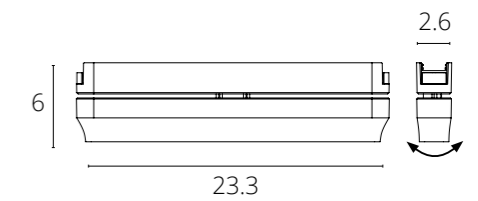

RAPID

A6160PL-1WH	Белый	LED 9W	416 Lm	4000 K
A6160PL-1BK	Черный	LED 9W	416 Lm	4000 K
A1160PL-1WH	Белый	LED 9W	416 Lm	3000 K
A1160PL-1BK	Черный	LED 9W	416 Lm	3000 K

RAPID

A6161PL-1WH	Белый	LED 12W	872 Lm	4000 K
A6161PL-1BK	Черный	LED 12W	872 Lm	4000 K
A1161PL-1WH	Белый	LED 12W	872 Lm	3000 K
A1161PL-1BK	Черный	LED 12W	872 Lm	3000 K

RAPID с управлением

A2960PL-1WH	Белый	LED 5W	227 Lm	2700-5700 K
A2960PL-1BK	Черный	LED 5W	227 Lm	2700-5700 K

RAPID с управлением

A2961PL-1WH	Белый	LED 12W	872 Lm	2700-6000 K
A2961PL-1BK	Черный	LED 12W	872 Lm	2700-6000 K

App Smart Life®

App Smart Life®