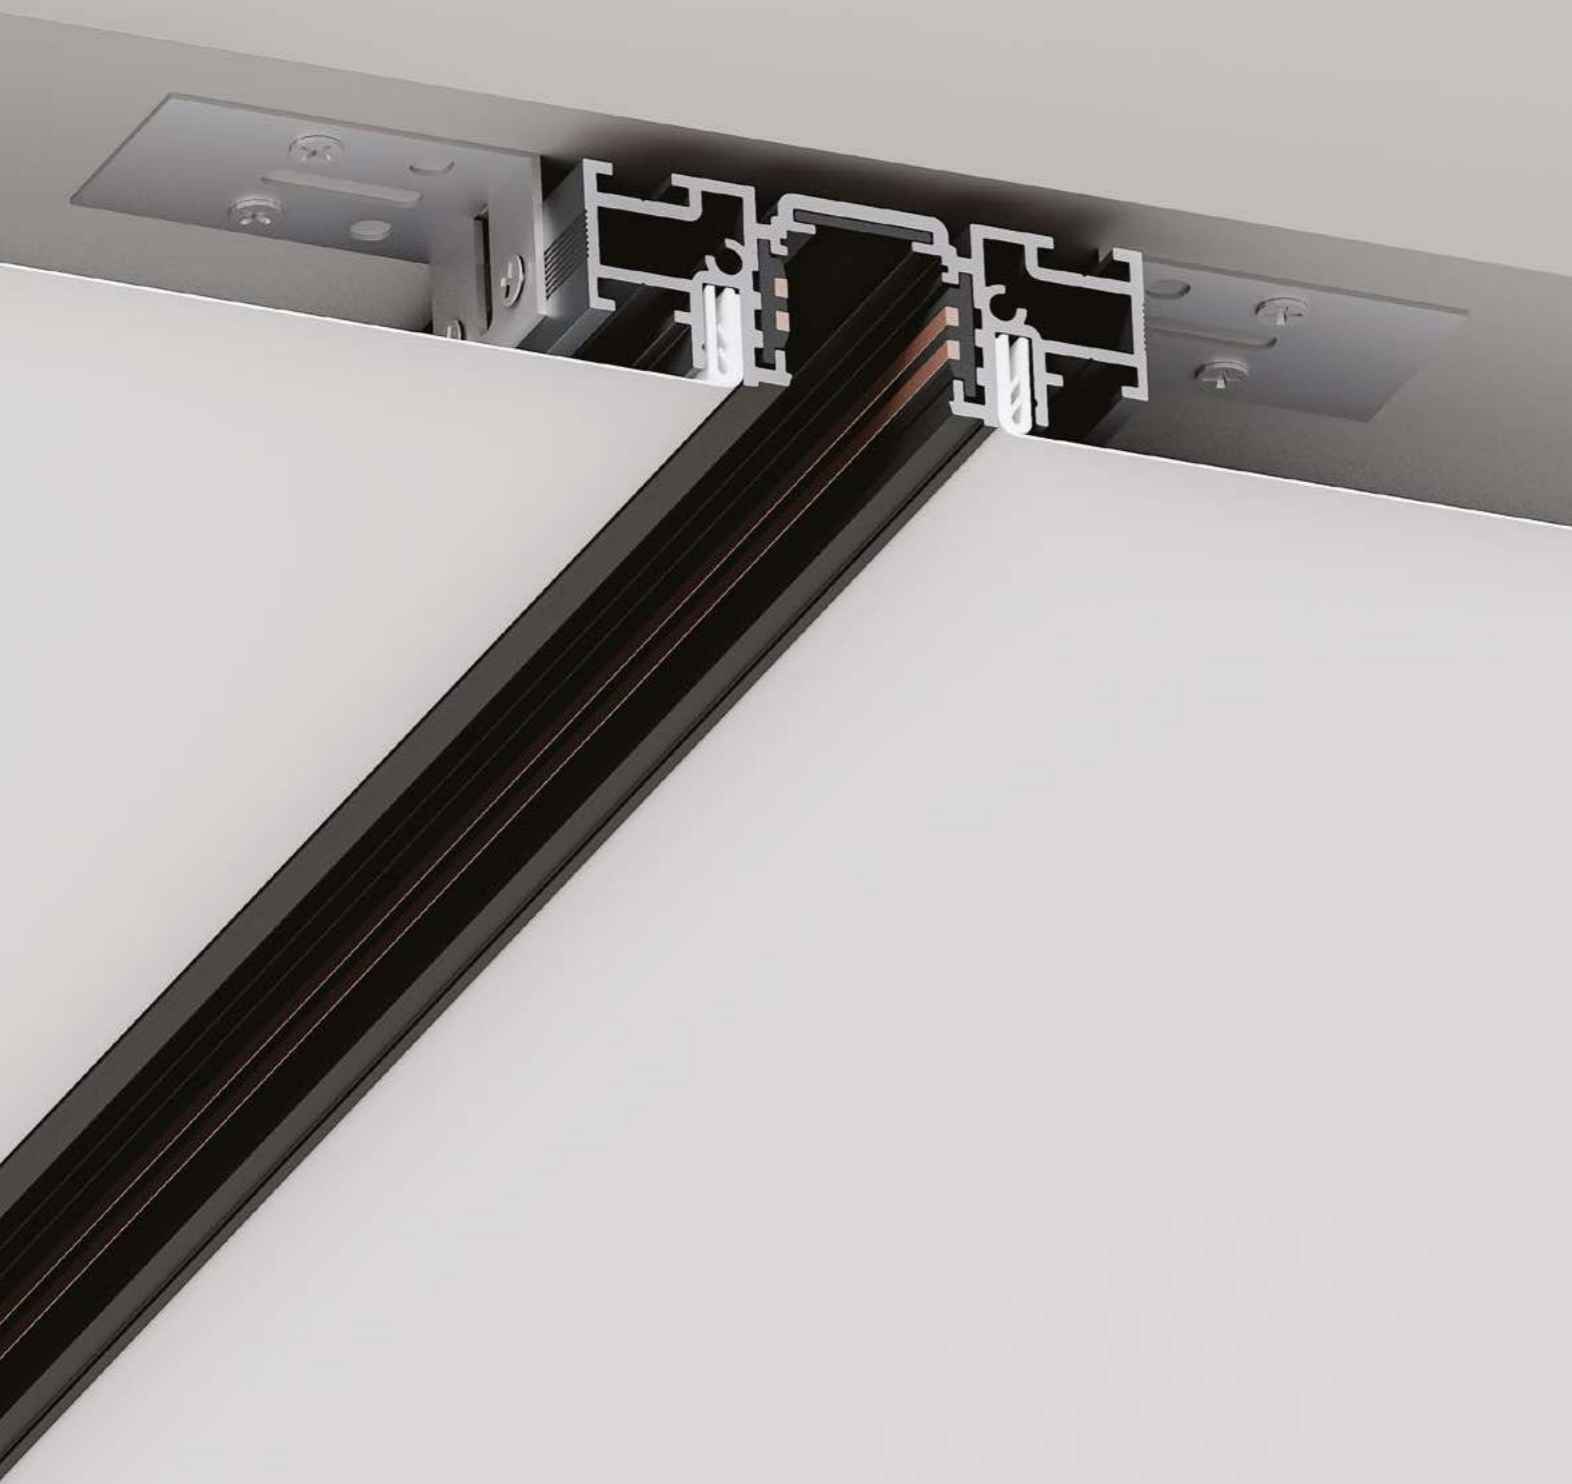

NEW

SLIM 27 FOR ARTE LAMP

A750233	Белый	2 метра
A750206	Черный	2 метра

Магнитный шинопровод для натяжного потолка с демпферной системой крепления полотна

КОННЕКТОР

A484305I	Серый

Коннектор прямой для магнитного шинопровода SLOTT / SLIM27
В комплекте: 4 шт.

КОННЕКТОР

A484405L	Серый

Коннектор угловой для магнитного шинопровода SLOTT / SLIM27
В комплекте: 4 шт.

NEW

ЗАГЛУШКА

A751233E	Белый
A751206E	Черный

Заглушка для магнитного шинопровода ОПТИМА
В комплекте: 1 шт.