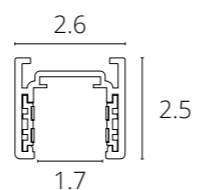

ШИНОПРОВОД НАКЛАДНОЙ

A720133	Белый	1 метр
A720233	Белый	2 метра
A720333	Белый	3 метра
A720106	Черный	1 метр
A720206	Черный	2 метра
A720306	Черный	3 метра