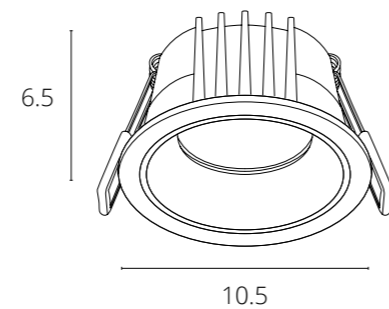

A3313PL-1WH Белый LED 9W 700 Lm 4000 K

**PHACT**

A4763PL-1WH Белый LED 7W 450 Lm 4000 K

NEW

**CHES**

A3314PL-1WH Белый LED 15W 1100 Lm 4000 K

**PHACT**

A4764PL-1WH Белый LED 7W 450 Lm 4000 K