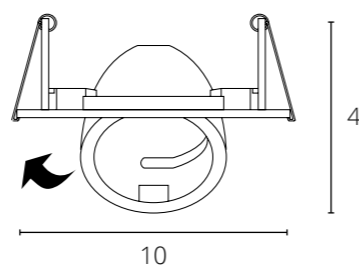

### CAPH

A2165PL-1WH Белый + Золото GU10 50W

A2165PL-1BK Черный + Золото GU10 50W

**SITULA**

A3731PL-1WH Белый GU10 35W

A3731PL-1BK Черный GU10 35W

**NAHN**

A3221PL-1WH Белый GU10 max 15W