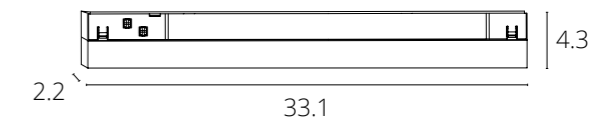

App Smart Life®

**LINEA**

A4634PL-1WH	Белый	LED 15W	1100 Lm	4000 K
A4634PL-1BK	Черный	LED 15W	1100 Lm	4000 K
A4644PL-1WH	Белый	LED 15W	1100 Lm	3000 K
A4644PL-1BK	Черный	LED 15W	1100 Lm	3000 K

**LINEA**

A4635PL-1WH	Белый	LED 20W	1700 Lm	4000 K
A4635PL-1BK	Черный	LED 20W	1700 Lm	4000 K
A4645PL-1WH	Белый	LED 20W	1700 Lm	3000 K
A4645PL-1BK	Черный	LED 20W	1700 Lm	3000 K