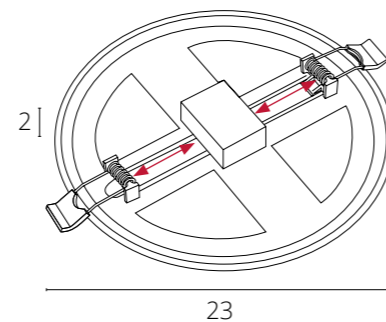

MESURA

A7971PL-1WH Белый LED 6W 300 Lm 4000 K

A7977PL-1WH Белый LED 6W 300 Lm 3000 K

Крепления регулируются под монтажное отверстие
Драйвер входит в комплект поставки

MESURA

A7972PL-1WH Белый LED 9W 500 Lm 4000 K

A7973PL-1WH Белый LED 9W 500 Lm 6500 K

A7978PL-1WH Белый LED 9W 500 Lm 3000 K

Крепления регулируются под монтажное отверстие
Драйвер входит в комплект поставки

MESURA

A7974PL-1WH Белый LED 14W 1000 Lm 4000 K

A7975PL-1WH Белый LED 14W 1000 Lm 6500 K

A7979PL-1WH Белый LED 14W 1000 Lm 3000 K

Крепления регулируются под монтажное отверстие
Драйвер входит в комплект поставки

MESURA

A7976PL-1WH Белый LED 20W 1400 Lm 4000 K

Крепления регулируются под монтажное отверстие
Драйвер входит в комплект поставки

PRIOR

A7981PL-1WH Белый LED 6W 460 Lm 4000 K

Крепления регулируются под монтажное отверстие
Драйвер входит в комплект поставки

PRIOR

A7982PL-1WH Белый LED 12W 920 Lm 4000 K

Крепления регулируются под монтажное отверстие
Драйвер входит в комплект поставки

PRIOR

A7983PL-1WH Белый LED 18W 1350 Lm 4000 K

Крепления регулируются под монтажное отверстие
Драйвер входит в комплект поставки