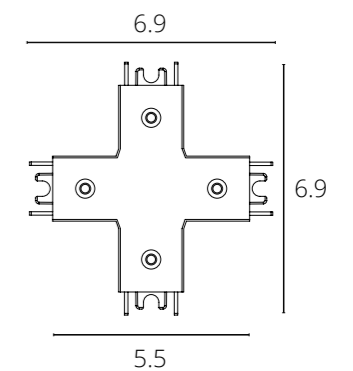

КОННЕКТОР Х-ОБРАЗНЫЙ

A613706X	Черный
A613733X	Белый

Коннектор Х-образный для накладного магнитного шинопровода