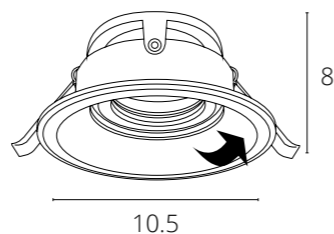

GRUS

A6668PL-1WH Белый GU10 50W