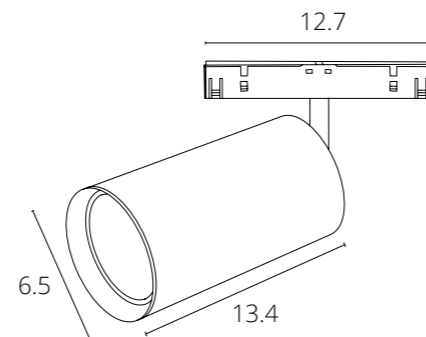

NEW

ОПТИМА

A7263PL-1WH	БЕЛЫЙ	LED 10W	420 Lm	4000 K
A7283PL-1WH	БЕЛЫЙ	LED 10W	420 Lm	3000 K
A7263PL-1BK	ЧЕРНЫЙ	LED 10W	420 Lm	4000 K
A7283PL-1BK	ЧЕРНЫЙ	LED 10W	420 Lm	3000 K