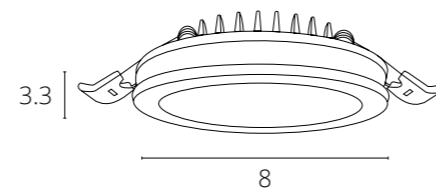

TABIT

A8430PL-1WH	Белый	LED 7W	530 Lm	4000 K
A8430PL-1BK	Черный	LED 7W	530 Lm	4000 K