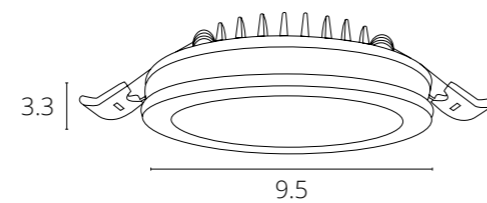

TABIT

A8431PL-1WH	Белый	LED 12W	920 Lm	4000 K