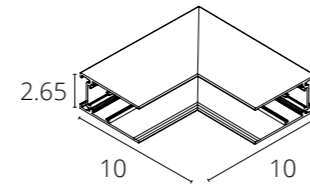

NEW

ШИНОПРОВОД НАКЛАДНОЙ

A460133	Белый	1 метр
A460233	Белый	2 метра
A460106	Черный	1 метр
A460206	Черный	2 метра
A460306	Черный	3 метра

Магнитный шинопровод (трек)
Пластиковый экран и заглушка A482033 или A482006 в комплекте

КОННЕКТОР УГЛОВОЙ

A480633	Белый
A480606	Черный

Коннектор угловой для накладного магнитного шинопровода

КОННЕКТОР УГЛОВОЙ

A480833	Белый
A480806	Черный

Коннектор угловой внутренний для накладного магнитного шинопровода

КОННЕКТОР ПРЯМОЙ

A480533	Белый
A480506	Черный

Коннектор прямой для накладного магнитного шинопровода
Используется для механического соединения накладных треков

ПОДВЕС

A481033	Белый	2 метра
A481005	Черный	2 метра

Подвес для накладного магнитного шинопровода
В комплекте: 2 шт

ЗАГЛУШКИ

A482033	Белый
A482006	Черный

Заглушка для накладного магнитного шинопровода

ПРОФИЛЬ ДЛЯ НАТЯЖНОГО ПОТОЛКА

A620205	Серый	2 метра

Профиль для монтажа накладного магнитного шинопровода LINEA в натяжной потолок

ЗАГЛУШКА

A621005E	Черно-белый

Заглушка для профиля A620205
В комплекте: 2 заглушки, 8 саморезов

КОННЕКТОР

A641105I	Серый

Коннектор прямой для профилей под натяжной потолок
Подходит к A620205, A630205, A473206
В комплекте: 2 коннектора, 4 винта

КОННЕКТОР

A641205L	Серый

Коннектор угловой для профилей под натяжной потолок
Подходит к A620205, A630205, A473206
В комплекте: 2 коннектора, 4 винта

КОННЕКТОР

A641305V	Серый

Коннектор угловой вертикальный для профилей под натяжной потолок
Подходит к A620205
В комплекте: 2 коннектора, 4 винта