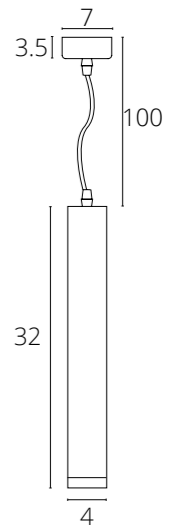

ПОДВЕСНЫЕ СВЕТОДИОДНЫЕ  
СВЕТИЛЬНИКИ

**HUBBLE**

A6810SP-1WH Белый LED 10W 600 Lm 4000 K

A6810SP-1BK Черный LED 10W 600 Lm 4000 K

**SABIK**

A2308SP-1BK Черный LED 10W 250 Lm 4000 K

**ALTAIS**

A6110SP-2WH Белый LED 12W 420 Lm 4000 K