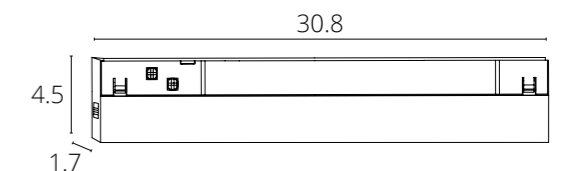

EXPERT с управлением

A5744PL-1BK Черный LED 12W Smart Life® max 600 Lm 2700-6000 K

EXPERT

A5725PL-1BK Черный LED 18W 1000 Lm 4000 K

EXPERT с управлением

A5745PL-1BK Черный LED 18W Smart Life® max 900 Lm 2700-6000 K

App Smart Life®