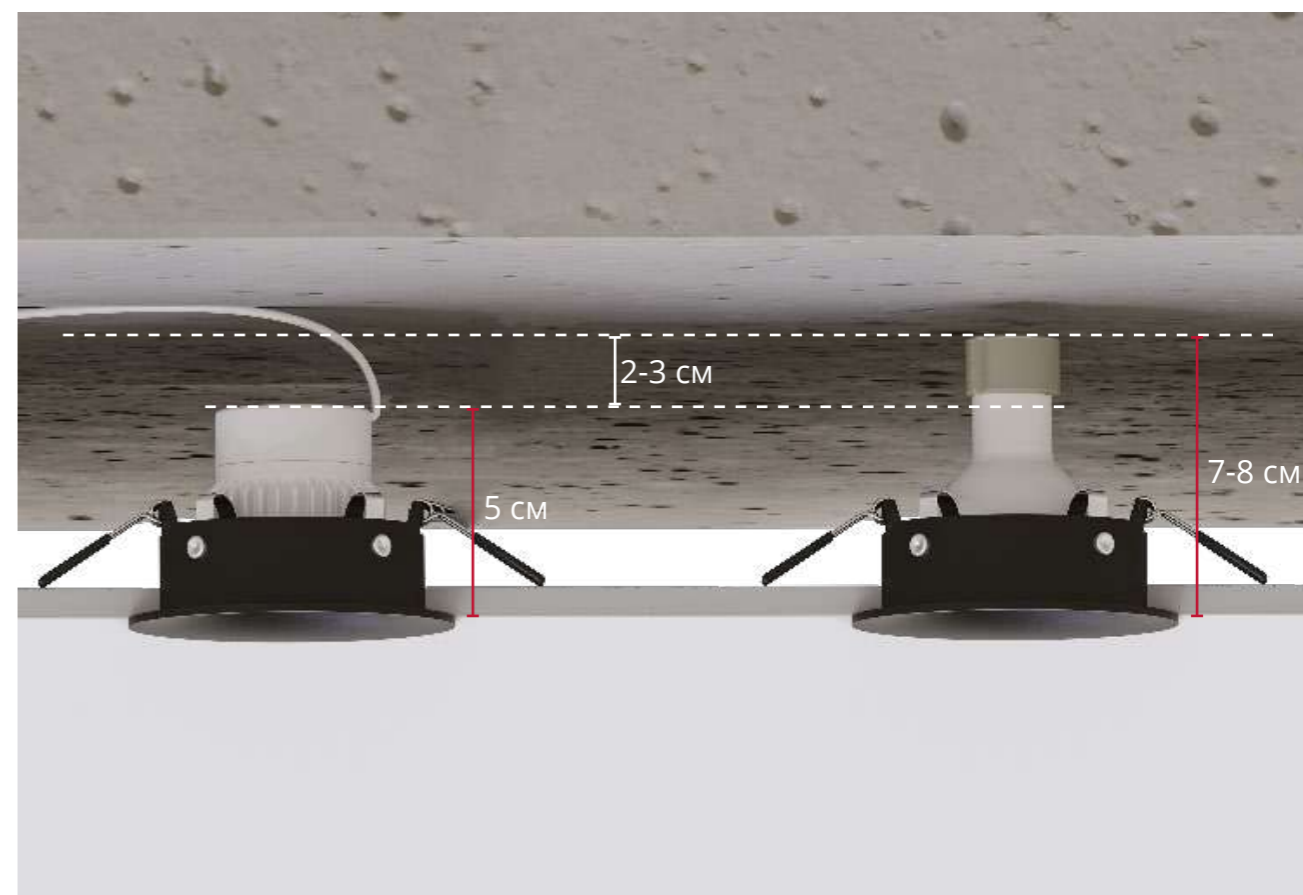

Высота светильника меньше

В сравнении с классическими лампами MR16 светодиодные модули позволяют сохранить высоту потолка. Качественная оптика равномерно распределяет световой поток от светодиода. Светодиоды COB обеспечивают высокие показатели светового потока и цветопередачи. Корпус модуля из керамики и огнеупорного пластика гарантирует долгий срок службы. Светодиодные модули безопасны для глаз, показатели пульсации меньше 5%. Один светодиодный модуль может заменить до трех стандартных лампочек.