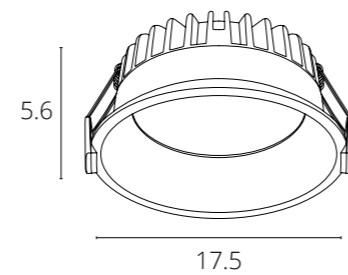

**APERTURA**

A3310PL-1WH Белый LED 10W 850 Lm 3000 K

NEW

**FRAME**

A7995PL-1WH Белый LED 20W 1900 Lm 4000 K

**APERTURA**

A3315PL-1WH Белый LED 15W 1300 Lm 3000 K

**MESURA**