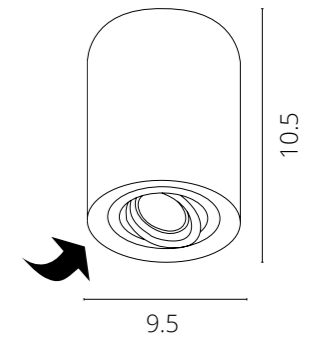

FALCON

A5645PL-1WH	Белый	GU10 50W
A5645PL-1BK	Черный	GU10 50W