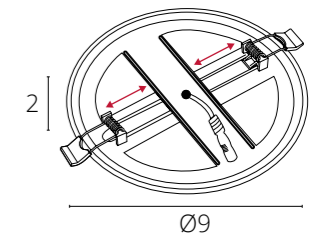

Крепления регулируются под монтажное отверстие  
Драйвер входит в комплект поставки

**PRIOR**

A7981PL-1WH Белый LED 6W 460 Lm 4000 K

Крепления регулируются под монтажное отверстие  
Драйвер входит в комплект поставки