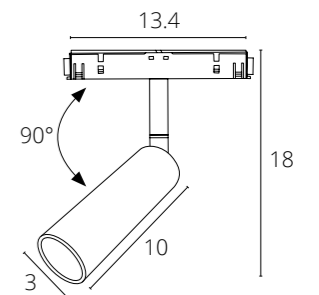

LINEA

A4630PL-1BK	Черный	LED 8W	490 Lm	4000 K
A4640PL-1WH	Белый	LED 8W	490 Lm	3000 K
A4640PL-1BK	Черный	LED 8W	490 Lm	3000 K