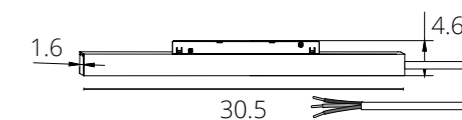

NEW

БЛОК ПИТАНИЯ для серии OPTIMA

A742033	Белый	150Вт, 3А
A742006	Черный	150Вт, 3А

Блок питания встраиваемый в шинопровод (трек) OPTIMA