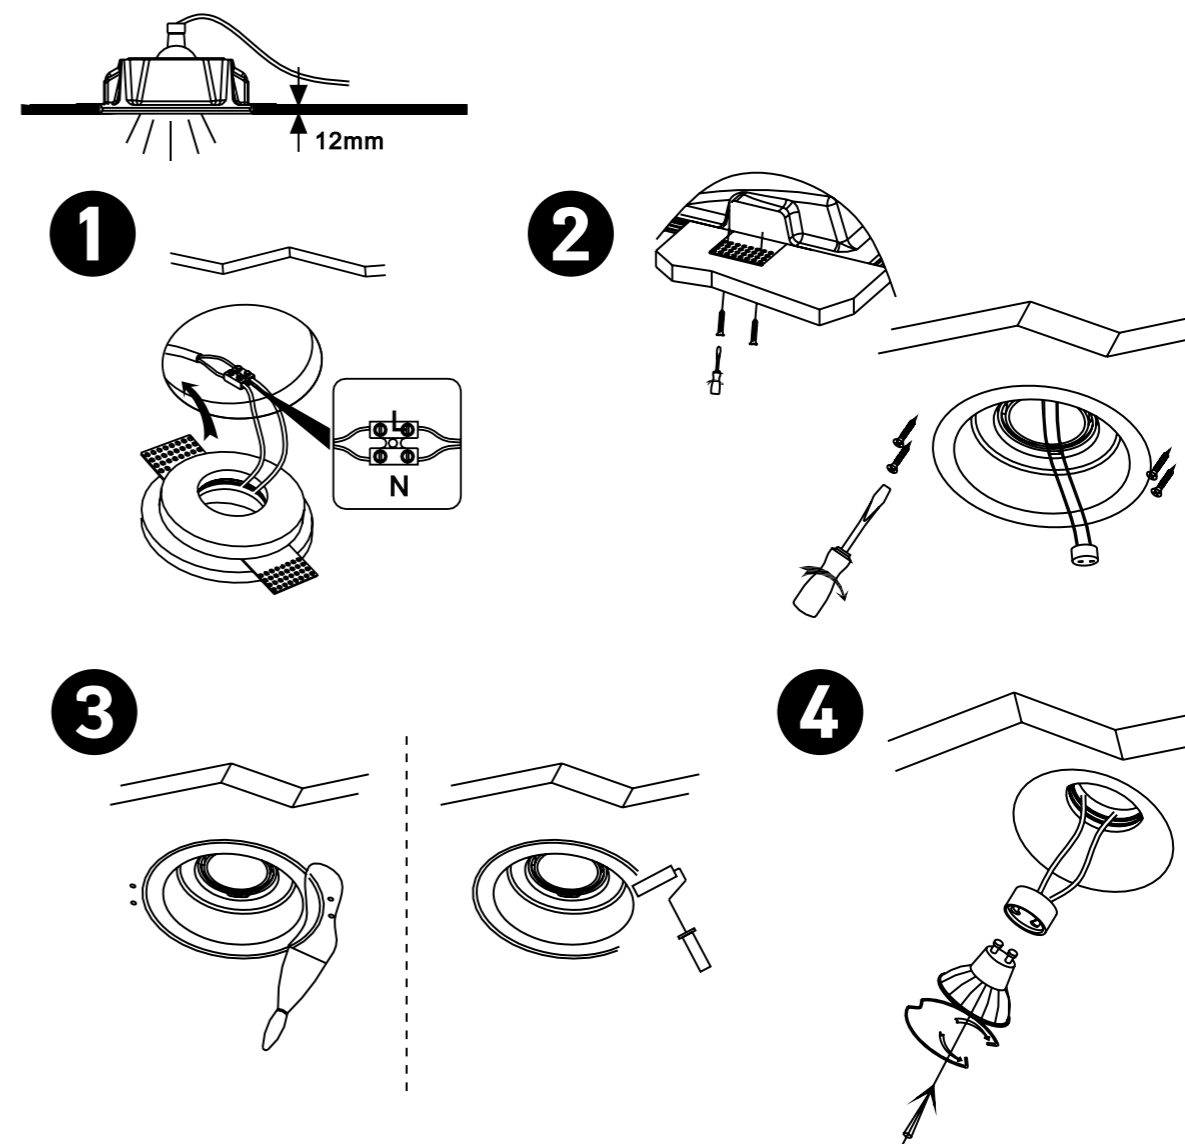

**INVISIBLE**

A9270PL-1WH Белый G53 50W

Требуемая толщина потолка - 9-15mm

**INVISIBLE**

A9215PL-1WH Белый GU10 35W

Требуемая толщина потолка - 9-15mm

СПОСОБ МОНТАЖА СВЕТИЛЬНИКОВ СЕРИИ INVISIBLE С ТОЛЩИНОЙ ПОТОЛКА 12MM