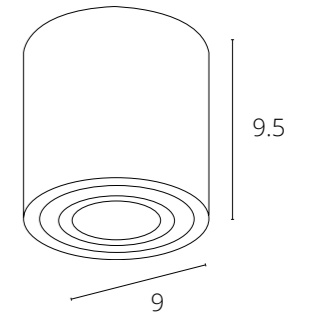

NEW

TINO

A1468PL-1WH	Белый	GU10 35W
A1468PL-1BK	Черный	GU10 35W

NEW

TINO

A1469PL-1WH	Белый	GU10 35W
A1469PL-1BK	Черный	GU10 35W

NEW

INTERCRUS

A5543PL-1WH	Белый	GX53 max 15W
A5543PL-1BK	Черный	GX53 max 15W

GALOPIN

A1460PL-1WH	Белый	GU10 35W
A1460PL-1BK	Черный	GU10 35W

GALOPIN

A1461PL-1WH	Белый	GU10 35W
A1461PL-1BK	Черный	GU10 35W