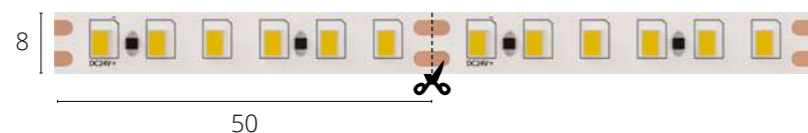

TAPE

A2412008-01-3K	9,6w/m	2900-3100K	1000 Lm/m	120LED/m
A2412008-02-4K	9,6w/m	3800-4200K	1000 Lm/m	120LED/m
A2412008-03-6K	9,6w/m	5800-6500K	1000 Lm/m	120LED/m