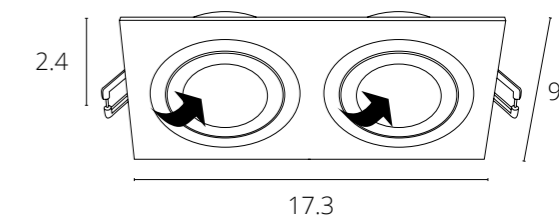

A2168PL-1BK Черный GU10 50W

NEW

TARF

A2178PL-2WH Белый GU10 2x35W

A2178PL-2BK Черный GU10 2x35W

TARF

A2168PL-2WH Белый GU10 2x50W

A2168PL-2BK Черный GU10 2x50W