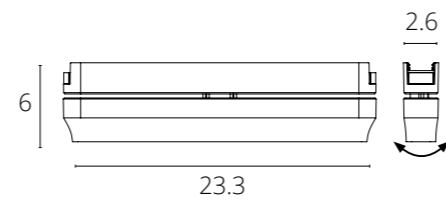

RAPID с управлением

A2960PL-1WH	Белый	LED 5W	227 Lm	2700-5700 K
A2960PL-1BK	Черный	LED 5W	227 Lm	2700-5700 K