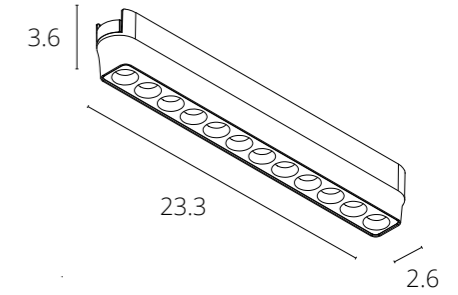

### КОННЕКТОР Х-ОБРАЗНЫЙ

A613706X	Черный
A613733X	Белый

Коннектор Х-образный для накладного магнитного шинопровода

**RAPID**

A6153PL-1WH	Белый	LED 9W	416 Lm	4000 K
A6153PL-1BK	Черный	LED 9W	416 Lm	4000 K
A1153PL-1WH	Белый	LED 9W	416 Lm	3000 K
A1153PL-1BK	Черный	LED 9W	416 Lm	3000 K