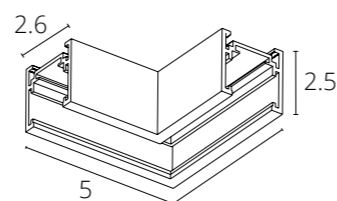

NEW

ШИНОПРОВОД НАКЛАДНОЙ

A720133	Белый	1 метр
A720233	Белый	2 метра
A720333	Белый	3 метра
A720106	Черный	1 метр
A720206	Черный	2 метра
A720306	Черный	3 метра

Магнитный шинопровод (трек)
Пластиковый экран и заглушки A592006 в комплекте

NEW

КОННЕКТОР УГЛОВОЙ

A740633	Белый
A740606	Черный

Коннектор угловой для накладного
Магнитного шинопровода

NEW

КОННЕКТОР УГЛОВОЙ

A740733	Белый
A740706	Черный

Коннектор угловой внутренний
для накладного магнитного шинопровода

NEW

КОННЕКТОР

A740533	Белый
A740506	Черный

Коннектор прямой для накладного и
встраиваемого магнитного шинопровода
Используется для механического соединения
треков

NEW

ЗАГЛУШКА

A741133	Белый
A741106	Черный

Заглушка для накладного и встраиваемого
магнитного шинопровода ОПТИМА
В комплекте 2 шт.

NEW

ПОДВЕС

A741033	Белый	2 метра
A741006	Черный	2 метра

Подвес для накладного магнитного шинопровода
В комплекте: 2 шт