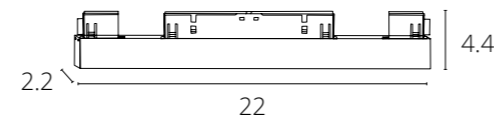

LINEA

A4634PL-1WH	Белый	LED 15W	1100 Lm	4000 K
A4634PL-1BK	Черный	LED 15W	1100 Lm	4000 K
A4644PL-1WH	Белый	LED 15W	1100 Lm	3000 K
A4644PL-1BK	Черный	LED 15W	1100 Lm	3000 K

LINEA

A4635PL-1WH	Белый	LED 20W	1700 Lm	4000 K
A4635PL-1BK	Черный	LED 20W	1700 Lm	4000 K
A4645PL-1WH	Белый	LED 20W	1700 Lm	3000 K
A4645PL-1BK	Черный	LED 20W	1700 Lm	3000 K

LINEA 2.0

A4664PL-1WH	Белый	LED 12W	1100 Lm	4000 K
A4664PL-1BK	Черный	LED 12W	1100 LM	4000 K
A4674PL-1WH	Белый	LED 12W	1100 LM	3000 K
A4674PL-1BK	Черный	LED 12W	1100 LM	3000 K

LINEA 2.0

A4665PL-1WH	Белый	LED 18W	1700 Lm	4000 K
A4665PL-1BK	Черный	LED 18W	1700 Lm	4000 K
A4675PL-1WH	Белый	LED 18W	1700 Lm	3000 K
A4675PL-1BK	Черный	LED 18W	1700 Lm	3000 K

LINEA 2.0 с управлением

A4684PL-1BK	Черный	LED 12W	0/1-10V	1100 Lm	4000 K
A4694PL-1WH	Белый	LED 12W	Smart Life®	max 1000 Lm	2700-6000 K
A4694PL-1BK	Черный	LED 12W	Smart Life®	max 1000 Lm	2700-6000 K

LINEA 2.0 с управлением

A4685PL-1BK	Черный	LED 18W	0/1-10V	1700 Lm	4000 K
A4695PL-1WH	Белый	LED 18W	Smart Life®	max 1600 Lm	2700-6000 K
A4695PL-1BK	Черный	LED 18W	Smart Life®	max 1600 Lm	2700-6000 K

App Smart Life®

App Smart Life®