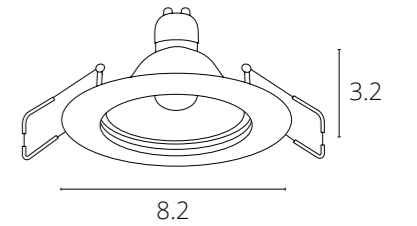

PRAKTISCH

A1203PL-1WH	Белый	GU10 50W
A1203PL-1CC	Хром	GU10 50W
A1203PL-1SS	Матовое серебро	GU10 50W
A1203PL-1AB	Античная бронза	GU10 50W