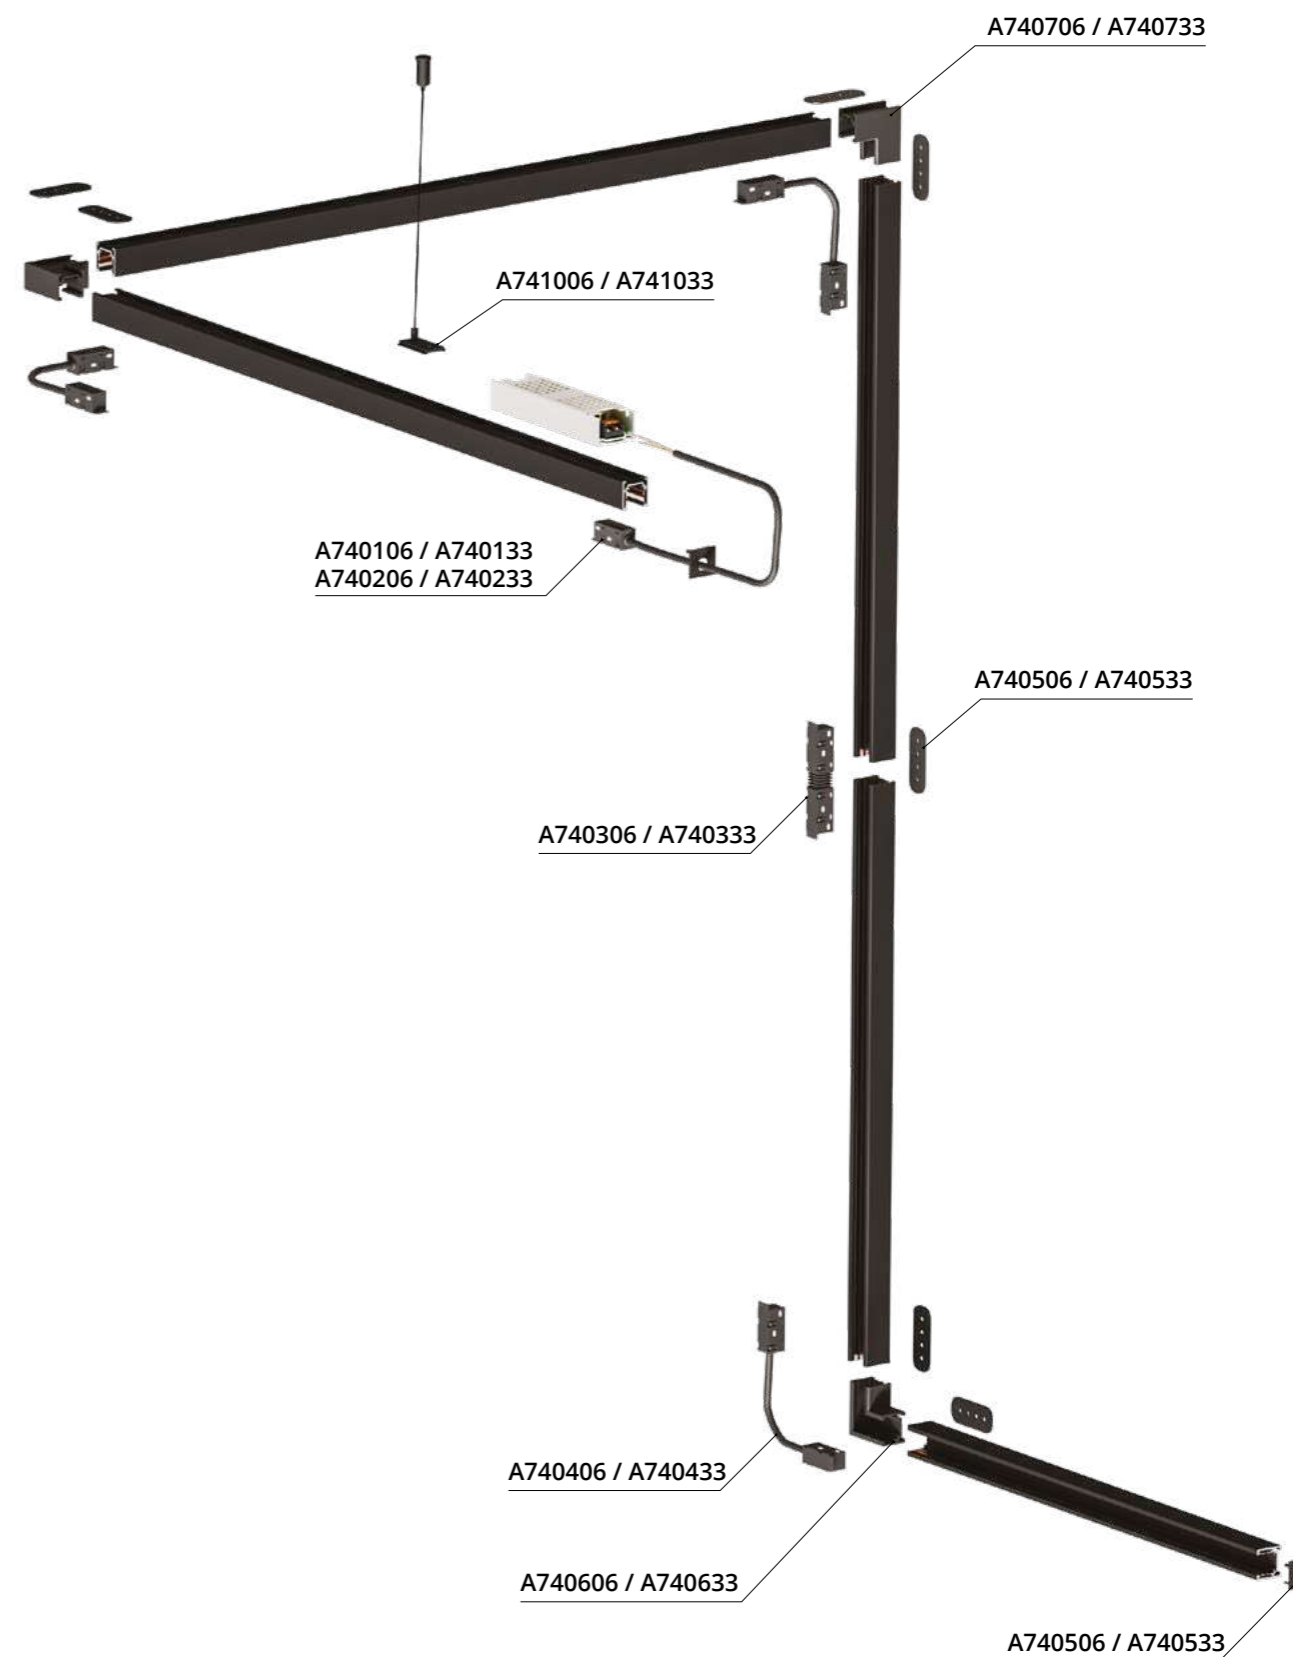

Используется для передачи питания при последовательном соединении профилей трека

NEW

**КОННЕКТОР ГИБКИЙ**

A740433	Белый
A740406	Черный

Используется для передачи питания при соединении профилей трека под углом 90°