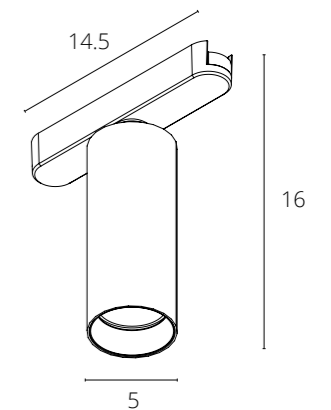

RAPID с управлением

A2958PL-1WH	Белый	LED 12W	741 Lm	2700-6000 K
A2958PL-1BK	Черный	LED 12W	741 Lm	2700-6000 K