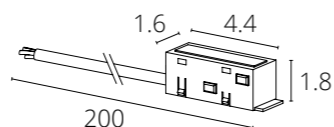

NEW

**КОННЕКТОР  
ДЛЯ ВВОДА ПИТАНИЯ**

A740233	Белый	2 метра
A740206	Черный	2 метра

PLASTIC COPPER 48V IP20

Используется с подвесным треком

NEW

**КОННЕКТОР ПРЯМОЙ**

A740333	Белый
A740306	Черный