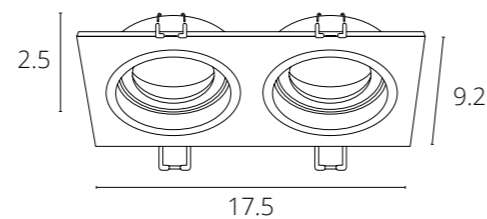

NEW

TARF

A2177PL-1WH Белый GU10 35W

A2177PL-1BK Черный GU10 35W

TARF

A2167PL-1WH Белый GU10 50W

A2167PL-1BK Черный GU10 50W

NEW

TARF

A2178PL-1WH Белый GU10 35W

A2178PL-1BK Черный GU10 35W

TARF

A2168PL-1WH Белый GU10 50W

A2168PL-1BK Черный GU10 50W

NEW

TARF

A2178PL-2WH Белый GU10 2x35W

A2178PL-2BK Черный GU10 2x35W

TARF

A2168PL-2WH Белый GU10 2x50W

A2168PL-2BK Черный GU10 2x50W