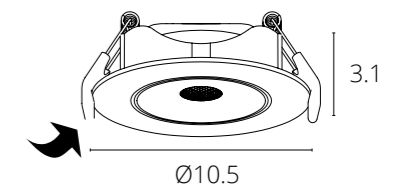

KAUS

A4762PL-1WH Белый LED 9W 850 Lm 4000 K