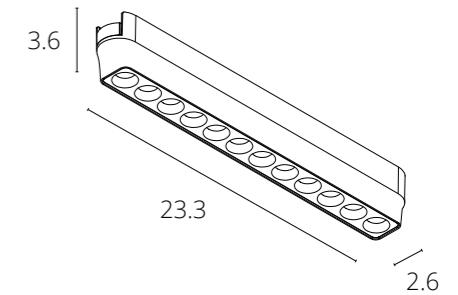

RAPID

A6153PL-1WH	Белый	LED 9W	416 Lm	4000 K
A6153PL-1BK	Черный	LED 9W	416 Lm	4000 K
A1153PL-1WH	Белый	LED 9W	416 Lm	3000 K
A1153PL-1BK	Черный	LED 9W	416 Lm	3000 K

RAPID

A6154PL-1WH	Белый	LED 12W	872 Lm	4000 K
A6154PL-1BK	Черный	LED 12W	872 Lm	4000 K
A1154PL-1WH	Белый	LED 12W	872 Lm	3000 K
A1154PL-1BK	Черный	LED 12W	872 Lm	3000 K

RAPID с управлением

A2953PL-1WH	Белый	LED 9W	416 Lm	2700-5700 K
A2953PL-1BK	Черный	LED 9W	416 Lm	2700-5700 K

RAPID с управлением

A2954PL-1WH	Белый	LED 12W	872 Lm	2700-6000 K
A2954PL-1BK	Черный	LED 12W	872 Lm	2700-6000 K

App Smart Life®

App Smart Life®