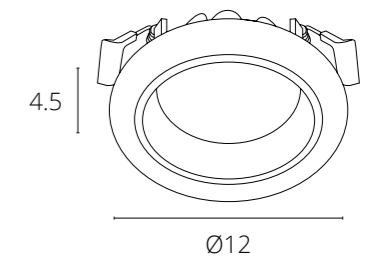

ALIOTH

A7992PL-1WH Белый LED 12W 700 Lm 4000 K