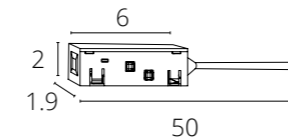

**КОННЕКТОР
ДЛЯ ВВОДА ПИТАНИЯ**

A480133 Белый 0,5 метра

PLASTIC COPPER 48V IP20

КОННЕКТОР 2.0 ПРЯМОЙ

A483333 Белый
A483306 Черный

Используется для передачи питания при последовательном соединении профилей трека

**КОННЕКТОР 2.0
ДЛЯ ВВОДА ПИТАНИЯ**

A481133 Белый 0,5 метра
A481106 Черный 0,5 метра

PLASTIC COPPER 48V IP20

КОННЕКТОР 2.0 ГИБКИЙ

A484433 Белый
A484406 Черный

Используется для передачи питания при соединении профилей трека под углом 90°

**КОННЕКТОР
ДЛЯ ВВОДА ПИТАНИЯ**

A480233 Белый 2 метра
A480206 Черный 2 метра

PLASTIC COPPER 48V IP20

Используется с подвесным треком

**КОННЕКТОР 2.0
ДЛЯ ВВОДА ПИТАНИЯ**

A482233 Белый 2 метра
A482206 Черный 2 метра

PLASTIC COPPER 48V IP20

Используется с подвесным треком