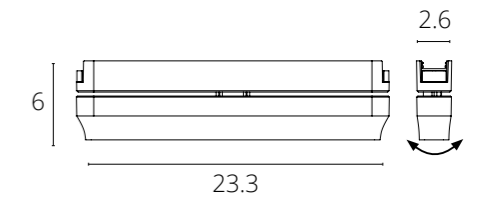

**RAPID с управлением**

A2969PL-1WH	Белый	LED 18W	1500 Lm	2700-6000 K
A2969PL-1BK	Черный	LED 18W	1500 Lm	2700-6000 K

App Smart Life®

App Smart Life®

**RAPID**

A6160PL-1WH	Белый	LED 9W	416 Lm	4000 K
A6160PL-1BK	Черный	LED 9W	416 Lm	4000 K
A1160PL-1WH	Белый	LED 9W	416 Lm	3000 K
A1160PL-1BK	Черный	LED 9W	416 Lm	3000 K