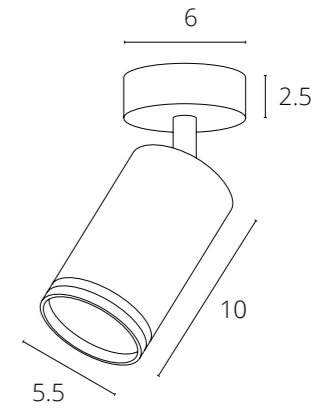

IMAI

A2365PL-1WH	Белый	GU10 15W
A2365PL-1BK	Черный	GU10 15W