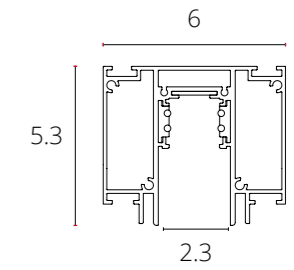

### SLOTT FOR ARTE LAMP

A474233 Белый 2 метра

A474206 Черный 2 метра

Магнитный шинопровод SLOTT for Arte Lamp для натяжного потолка с демпферной системой крепления полотна