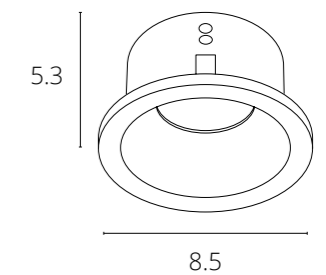

HELM

A2869PL-1WH	Белый	GU10 35W
A2869PL-1BK	Черный	GU10 35W