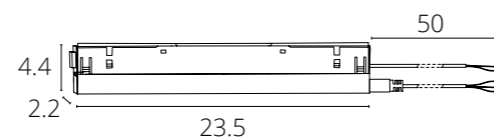

A482633	Белый	200Вт, 4А
A482606	Черный	200Вт, 4А

Блок питания встраиваемый в шинопровод (трек) LINEA

**БЛОК ПИТАНИЯ для серии LINEA**

A482706	Черный	100Вт, 2А
---------	--------	-----------

Блок питания встраиваемый в шинопровод (трек) LINEA для диммируемых трековых светильников 0/1-10V