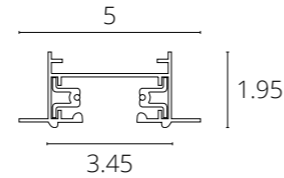

### ШИНОПРОВОД ВСТРАИВАЕМЫЙ

A550133	Белый	1 метр
A550106	Черный	1 метр
A550233	Белый	2 метра
A550206	Черный	2 метра

Коннектор-токоподвод A160106 / A160133 заглушка A210106 / A210133 в комплекте.