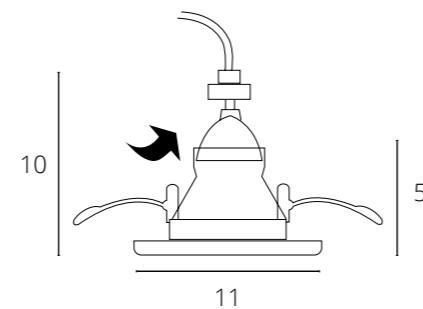

TAURUS

A6663PL-1WH Белый GU10 50W

A6663PL-1BK Черный + Белый GU10 50W