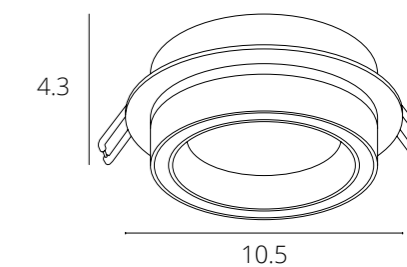

6.8

**NEW**

**IMAI**

A2264PL-1WH Белый GX53 max 15W

A2264PL-1BK Черный GX53 max 15W

9

**NEW**

**ATIK**