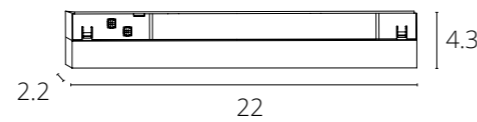

App Smart Life®

**LINEA**

A4634PL-1WH	Белый	LED 15W	1100 Lm	4000 K
A4634PL-1BK	Черный	LED 15W	1100 Lm	4000 K
A4644PL-1WH	Белый	LED 15W	1100 Lm	3000 K
A4644PL-1BK	Черный	LED 15W	1100 Lm	3000 K

**LINEA**

A4635PL-1WH	Белый	LED 20W	1700 Lm	4000 K
A4635PL-1BK	Черный	LED 20W	1700 Lm	4000 K
A4645PL-1WH	Белый	LED 20W	1700 Lm	3000 K
A4645PL-1BK	Черный	LED 20W	1700 Lm	3000 K