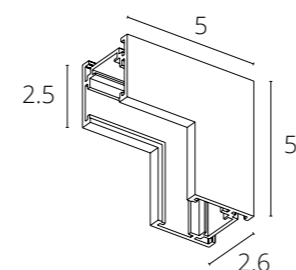

КОННЕКТОР УГЛОВОЙ

A740733	Белый
A740706	Черный

Коннектор угловой внутренний
для накладного магнитного шинопровода