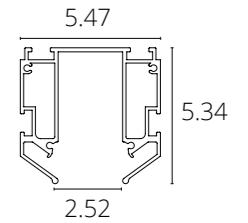

КОННЕКТОР УГЛОВОЙ

A590606	Черный

Коннектор угловой для накладного магнитного шинопровода