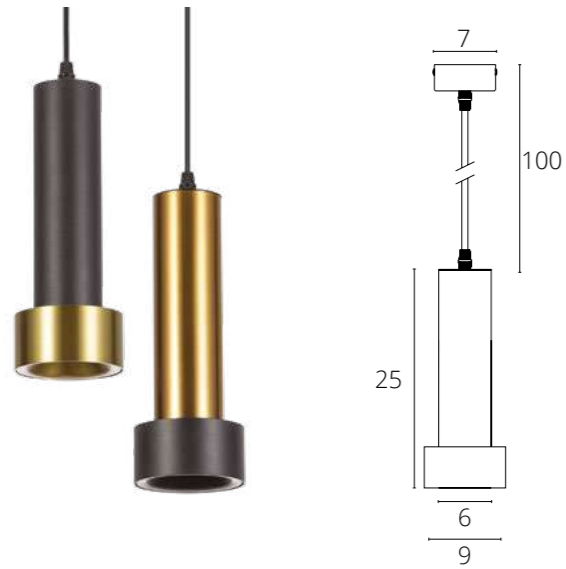

## SIRIUS

A1524SP-1WH Белый GU10 35W

A1524SP-1BK Черный GU10 35W

**RAN**

A3144SP-1BK	Черный	GU10 50W
A3144SP-1PB	Полированная медь	GU10 50W

**RAN**

A3147SP-1BK	Черный	GU10 50W
A3147SP-1PB	Полированная медь	GU10 50W