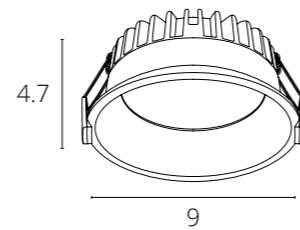

FRAME

A7993PL-1WH Белый LED 7W 650 Lm 4000 K