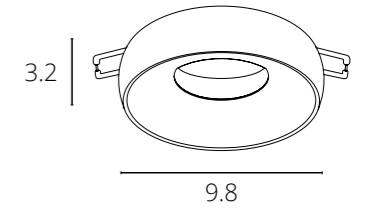

HEZE

A6665PL-1WH	Белый	GU10 50W
A6665PL-1BK	Черный + Белый	GU10 50W
A6665PL-1CC	Хром + Белый	GU10 50W
A6666PL-1BK	Черный + Матовое золото	GU10 50W