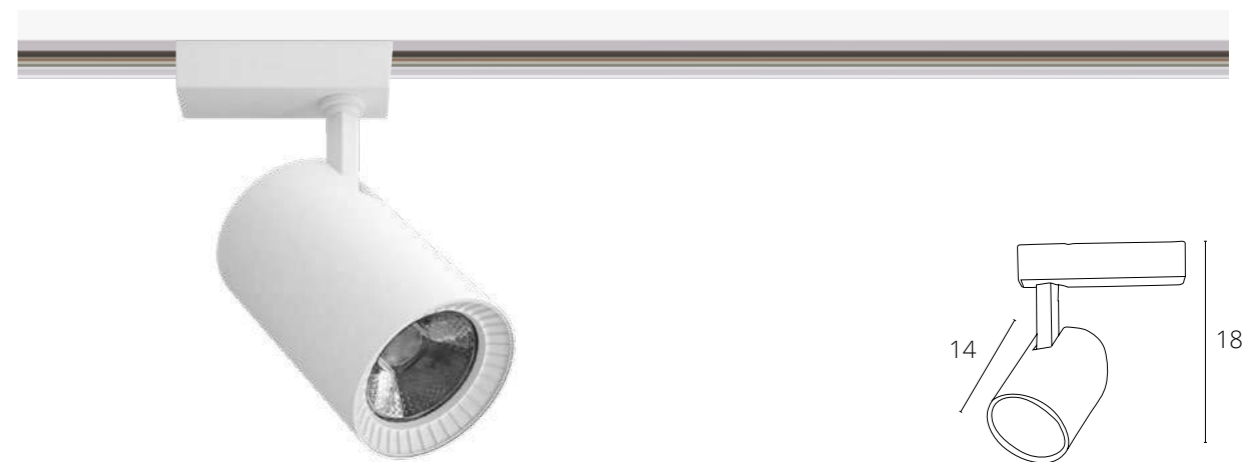

VINSANT

A2664PL-1WH	Белый	LED 30W	1150 Lm	4000 K
A2664PL-1BK	Черный	LED 30W	1150 Lm	4000 K