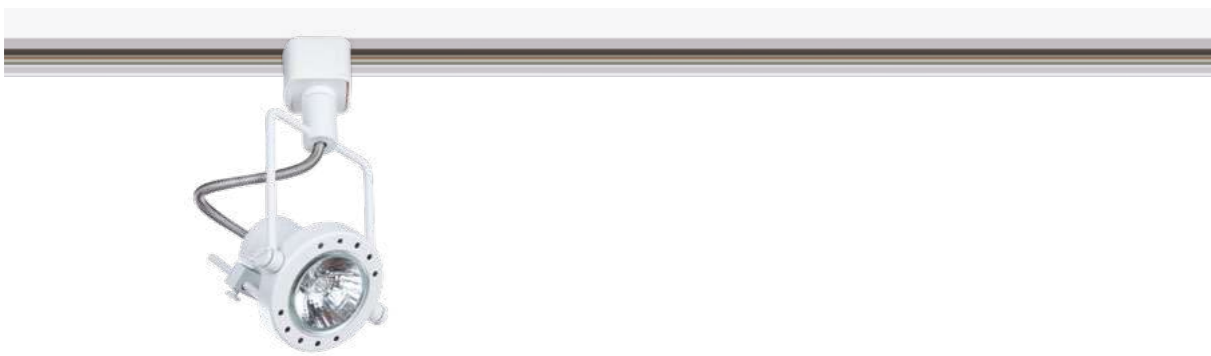

**PETALO**

A5319PL-1WH Белый GU10, max 50W

**SOSPIRO**

A6141PL-1WH Белый E14, max 40W  
 A6141PL-1BK Черный E14, max 40W  
 A6141PL-1GO Золото E14, max 40W

Другие модели серии

См. каталог ARTE Lamp

**COSTRUTTORE**