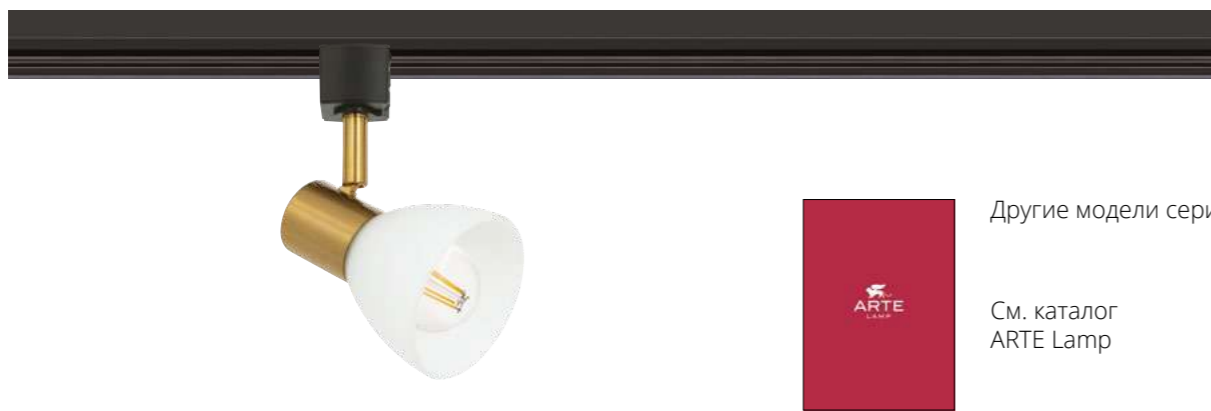

A4300PL-1WH Белый GU10, max 50W

**JOVI**

A1677PL-1GO Золото E14, max 40W

Другие модели серии

См. каталог  
ARTE Lamp

**LYRA**

A6252PL-1WH Белый E27, max 40W

A6252PL-1BK Черный E27, max 40W