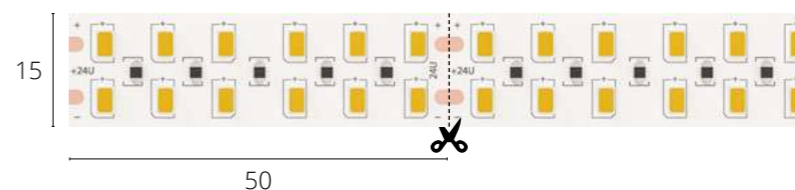

TAPE

A2424015-01-3K	20w/m	2900-3100K	2200 Lm/m	240LED/m
A2424015-02-4K	20w/m	3800-4200K	2200 Lm/m	240LED/m
A2424015-03-6K	20w/m	5800-6500K	2200 Lm/m	240LED/m

24V 5m Ra ≥90 IP20 СКОТЧ 3M SMD 2835