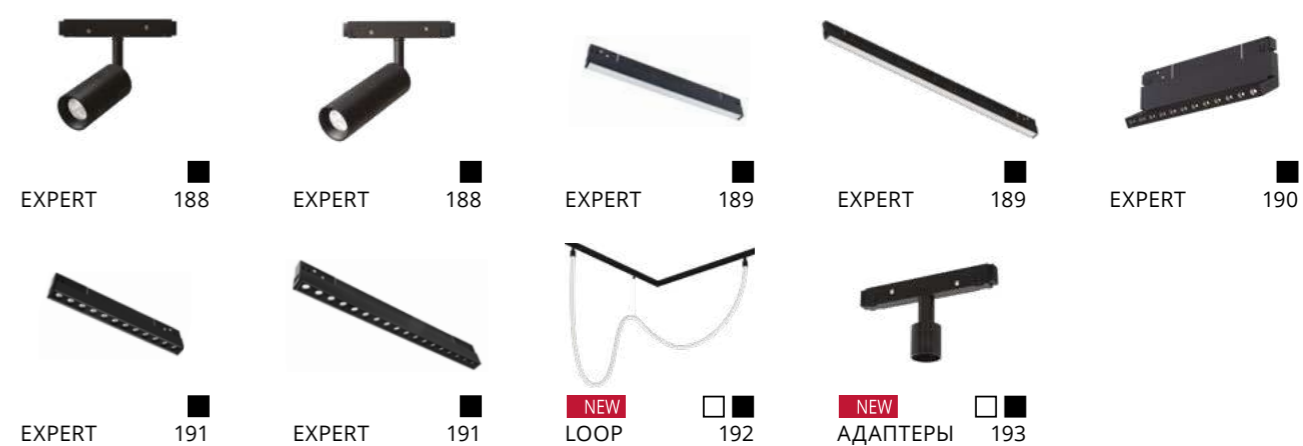

МАГНИТНАЯ ТРЕКОВАЯ СИСТЕМА ОСВЕЩЕНИЯ EXPERT