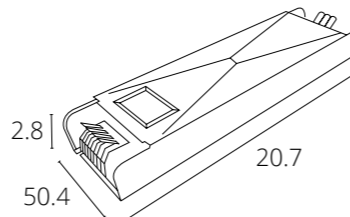

**Блок питания PRO
для светодиодной ленты**

A240305 200Вт, 8.3А