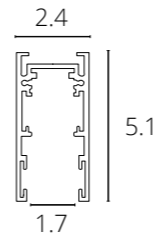

ПРОФИЛЬ ДЛЯ НАТЯЖНОГО ПОТОЛКА

A640205	Серый	2 метра

Профиль для монтажа накладного магнитного шинопровода EXPERT в натяжной потолок