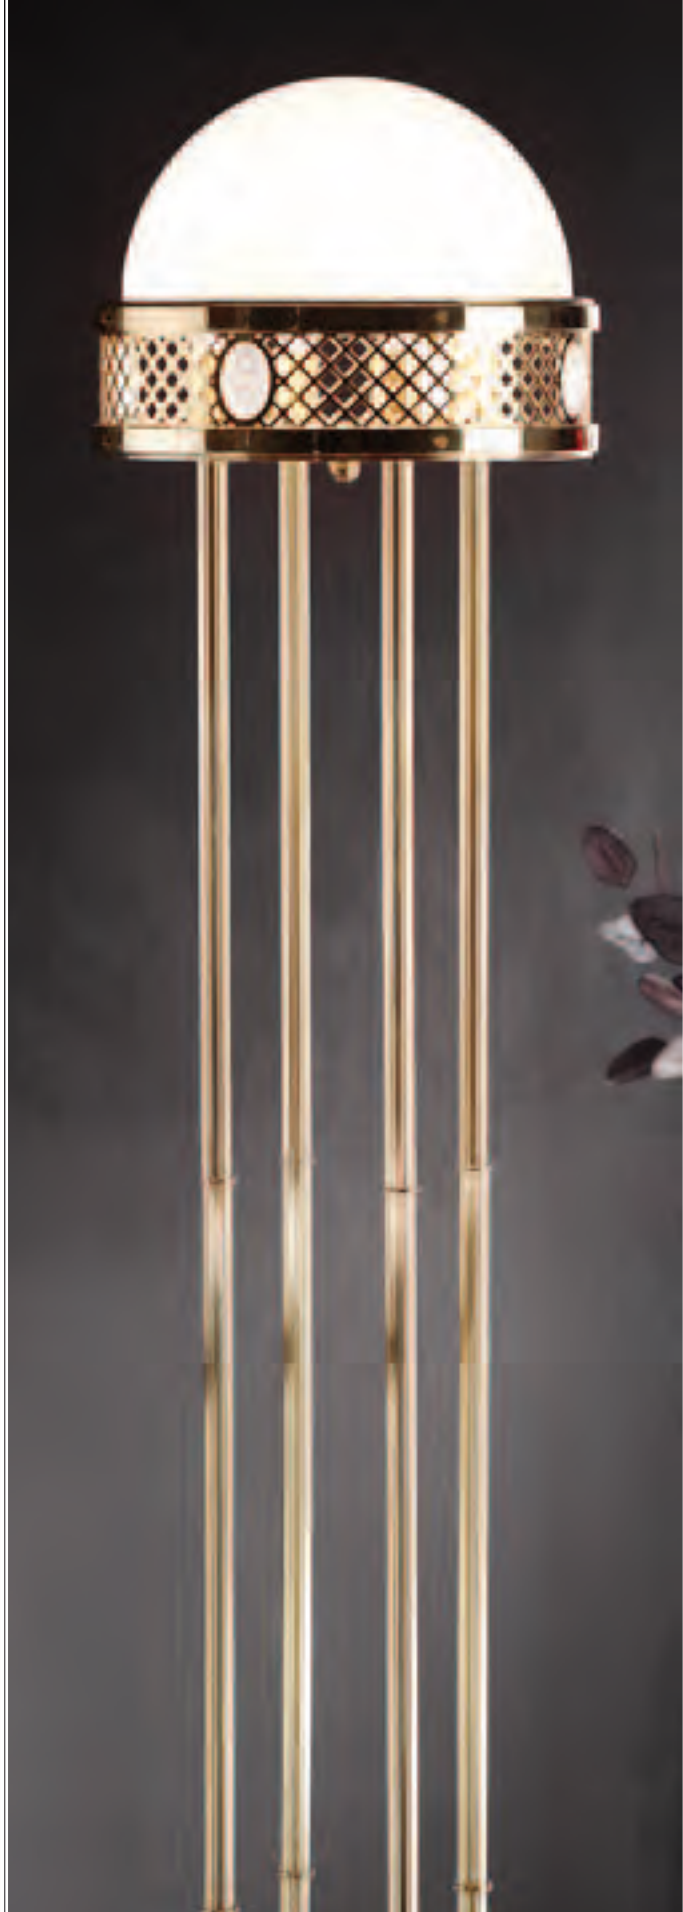

JUGENDSTIL
KATALOG

1

STL 12-1128/4/320 Ms
STL 12-1128/4/320 Nickel

Ø35cm; H 170cm

4 x E14

Glas 481 opal