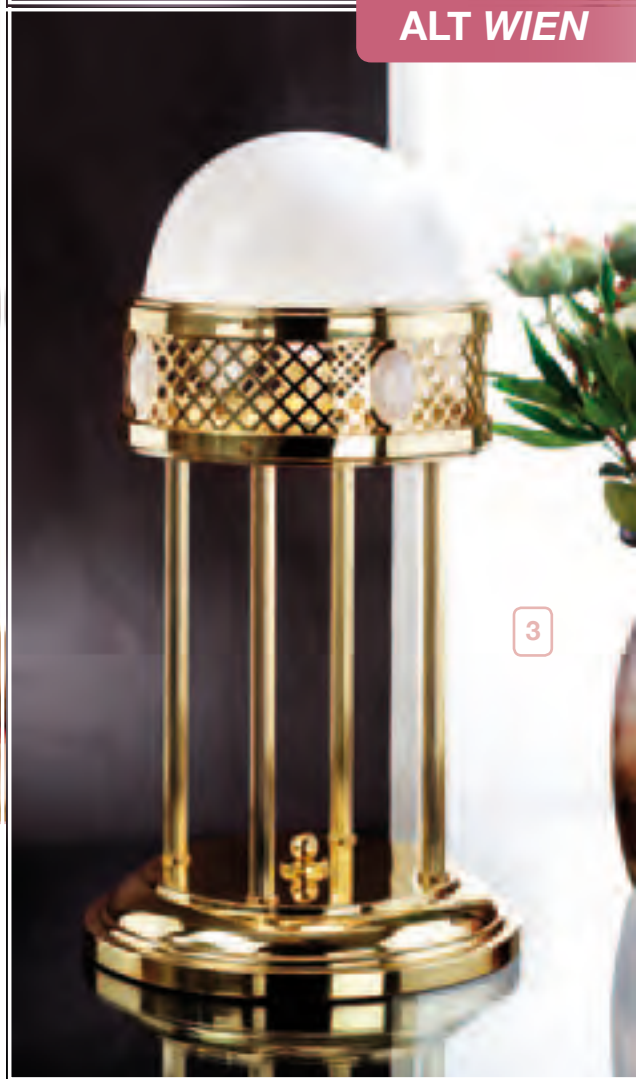

JUGENDSTIL KATALOG

Neuheiten Nr. 297

orion

Leuchten mit Stil

ALT WIEN

1
DL 7-556/1/250 Nickel
DL 7-556/1/250 Ms
 Ø29cm; H 36cm
 1 x E27
 Glas 480 opal

2
DL 7-544/3/305 Ms
 Ø30cm; H 24cm
 3 x E27
 Glas 480 opal

3
DL 7-556/4/400 Ms
DL 7-556/4/400 Nickel
 Ø40cm; H 52cm
 4 x E27
 Glas 482 opal

ALT WIEN

Serie „ALT WIEN“ in

- MESSING
- NICKEL (mit weißen und blauen Steinen)
- PATINA erhältlich.

1
HL 6-1546/4/400 Ms
 Ø40cm; H 83cm
 4 x E27
 Glas 482 opal