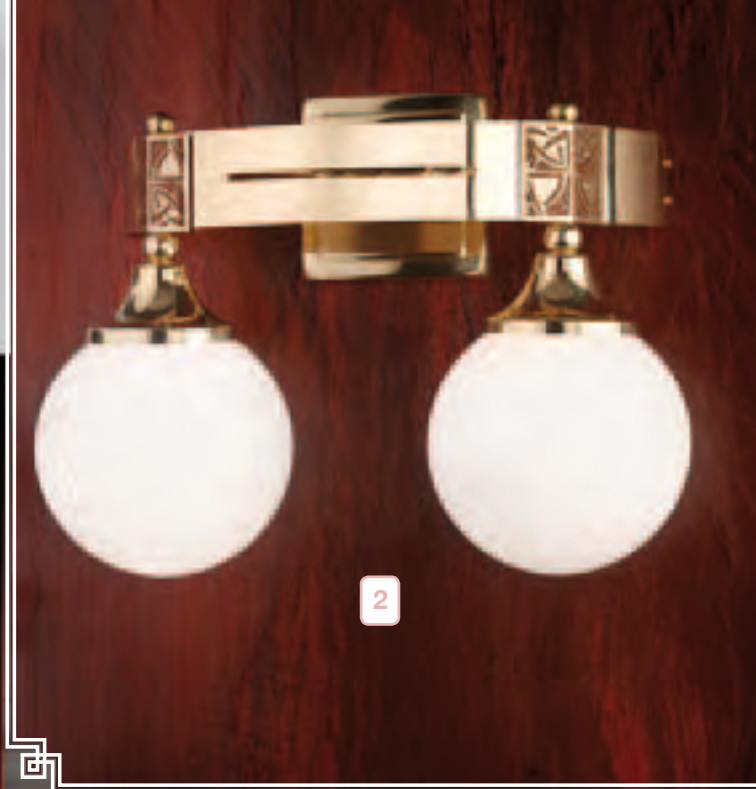

WA 2-1223/1/MS
B 22cm H 25cm T 18cm
1 x E14/40W
Glas 149 opal

1

H 74 cm

1

LU 1698/5+1/MS

Ø60cm; H 74cm

6 x E14/40W

Glas 149 opal

H 53 cm

1

2

ALT WIEN

1

LU 1698/3/MS
Ø50cm; H 53cm
3 x E14/40W
Glas 149 opal

2

WA 2-1223/2/MS
B 35cm H 26cm T 17cm
2 x E14/40W
Glas 149 opal