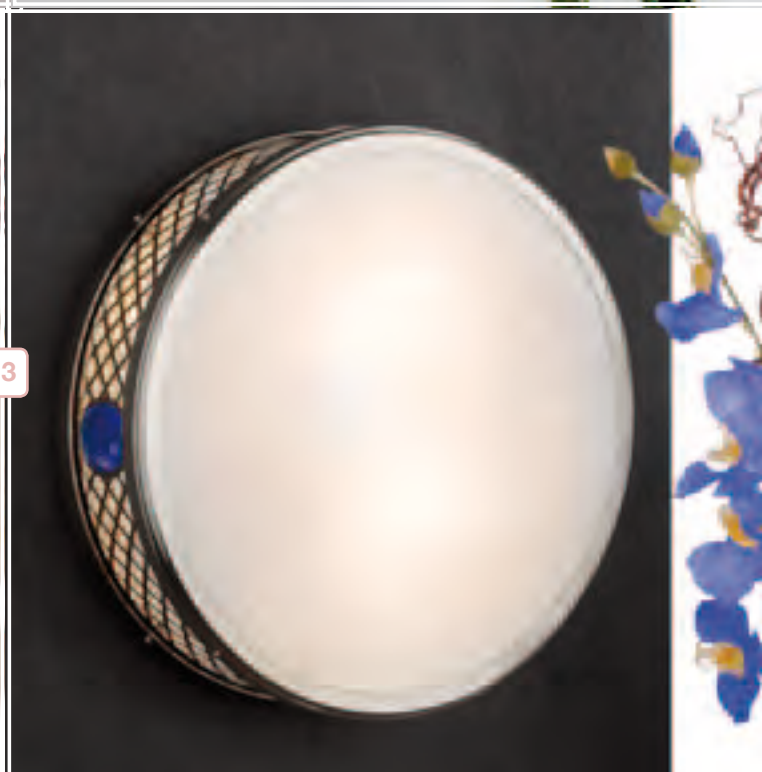

1

NU 9-381/2/320 Ms
NU 9-381/2/320 Patina
Ø33cm; H 10cm
2 x E14
Glas 488 opal

2

NU 9-381/2/250 Ms
NU 9-381/2/250 Nickel
Ø25cm; H 10cm
2 x E14
Glas 487 opal

3

NU 9-381/2/400 Ms
NU 9-381/2/400 Nickel
Ø40cm; H 12cm
2 x E14
Glas 489 opal