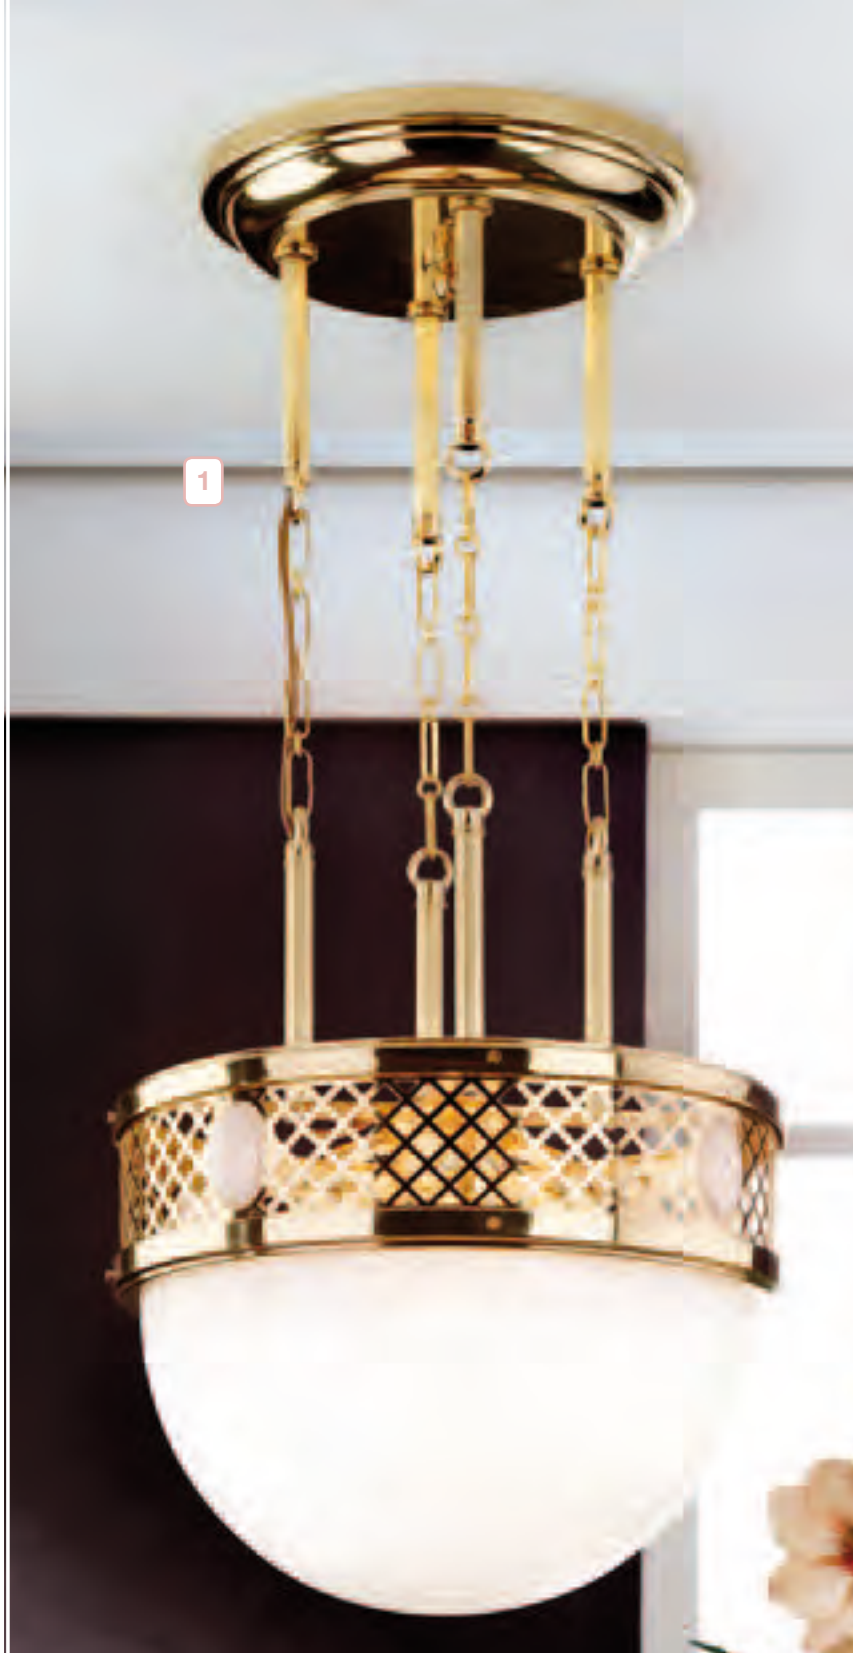

3
DL 7-556/4/400 Ms
DL 7-556/4/400 Nickel
 Ø40cm; H 52cm
 4 x E27
 Glas 482 opal

ALT WIEN

Serie „ALT WIEN“ in

- MESSING
- NICKEL (mit weißen und blauen Steinen)
- PATINA erhältlich.

1
HL 6-1546/4/400 Ms
 Ø40cm; H 83cm
 4 x E27
 Glas 482 opal