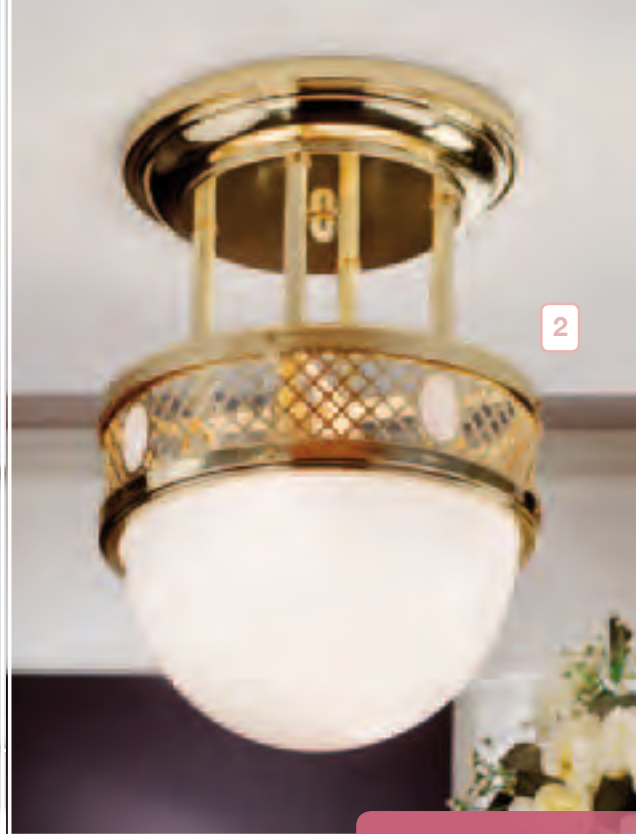

JUGENDSTIL KATALOG

Neuheiten Nr. 297

orion

Leuchten mit Stil

ALT WIEN

1
DL 7-556/1/250 Nickel
DL 7-556/1/250 Ms
 Ø29cm; H 36cm
 1 x E27
 Glas 480 opal

2
DL 7-544/3/305 Ms
 Ø30cm; H 24cm
 3 x E27
 Glas 480 opal

3
DL 7-556/4/400 Ms
DL 7-556/4/400 Nickel
 Ø40cm; H 52cm
 4 x E27
 Glas 482 opal

ALT WIEN

Serie „ALT WIEN“ in

- MESSING
- NICKEL (mit weißen und blauen Steinen)
- PATINA erhältlich.

1
HL 6-1546/4/400 Ms
 Ø40cm; H 83cm
 4 x E27
 Glas 482 opal