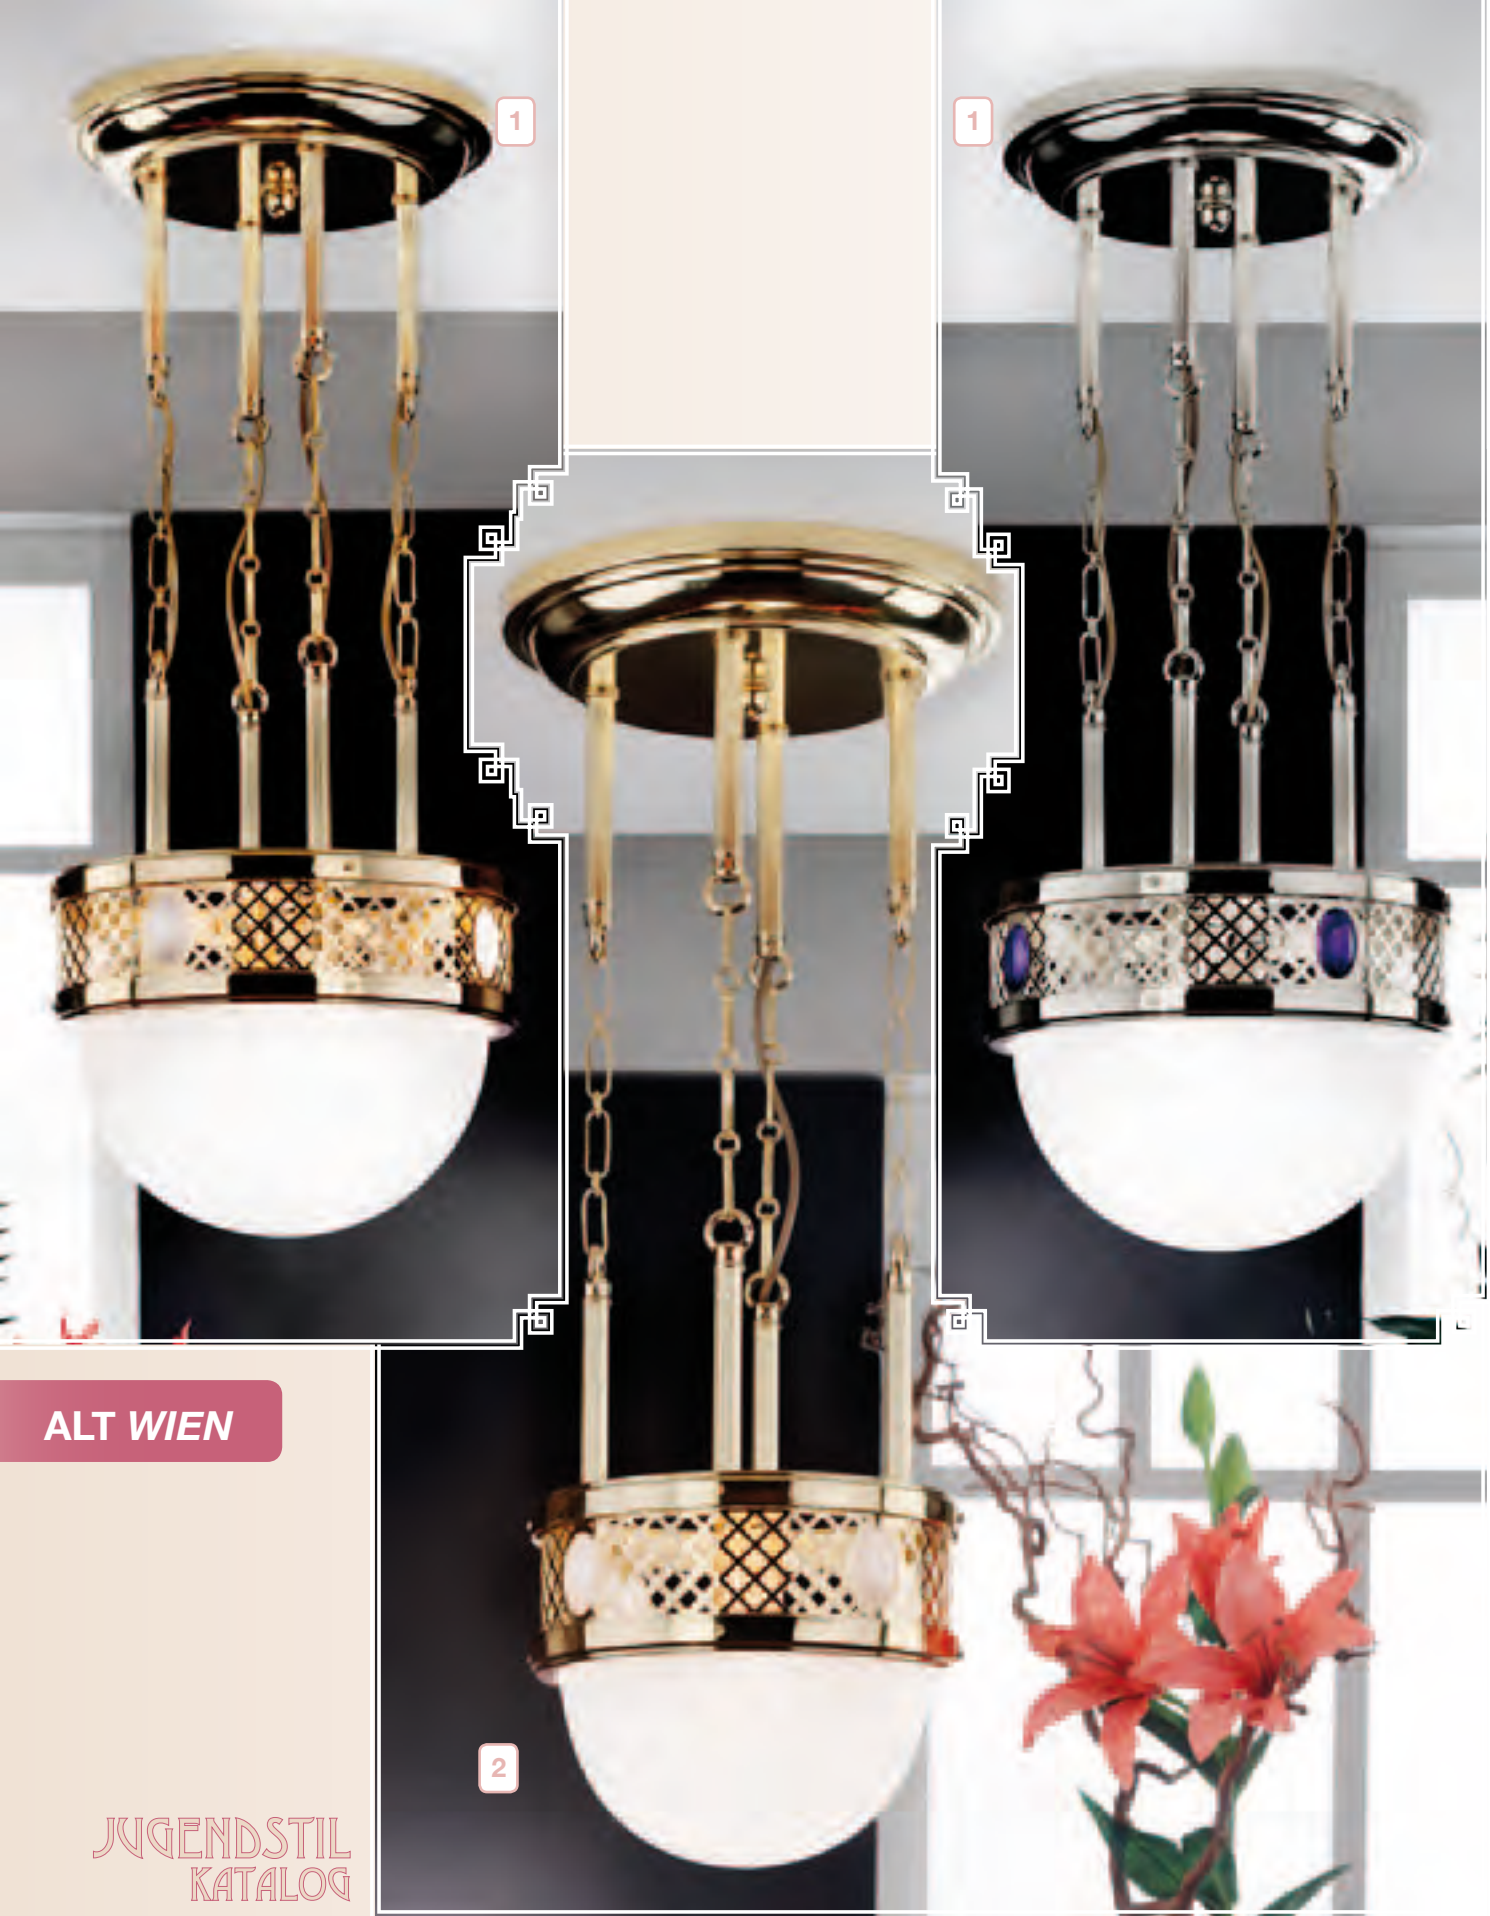

1
HL 6-1546/4/400 Ms
Ø40cm; H 83cm
4 x E27
Glas 482 opal

2
DL 7-556/4/320 Ms
Ø33cm; H 43cm
4 x E14
Glas 481 opal

3
LA 4-1126/1/250 Ms
Ø29cm; H 56cm
1 x E27
Glas 480 opal

ALT WIEN

JUGENDSTIL
KATALOG

1

HL 6-1546/4/320 Ms
HL 6-1546/4/320 Nickel
Ø33cm; H 77cm
4 x E14
Glas 481 opal

2

HL 6-1546/1/250 Ms
Ø29cm; H 74cm
1 x E27
Glas 480 opal