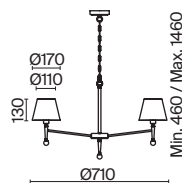

ЛАТУНЬ
 1 × E14 MAX 40 Вт

Rosemary

(1)

(2)

(3)

(4)

ЦВЕТ

АРТИКУЛ