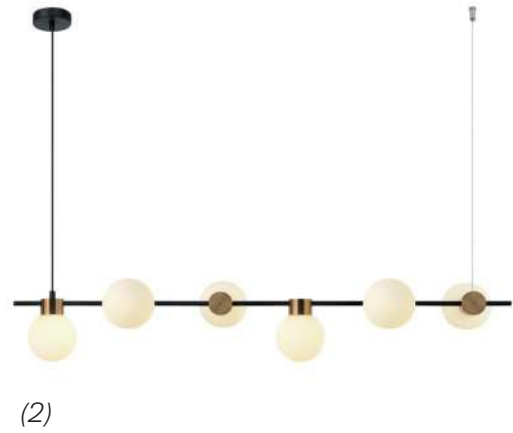

Gatsby

ЦВЕТ

АРТИКУЛ

(1) **FR5232PL-06B1**

(2) **FR5232PL-06B**

(3) **FR5232PL-04B**

(4) **FR5232WL-01BS**

ЧЕРНЫЙ
💡 6 × G9 25Вт

ЧЕРНЫЙ
💡 6 × G9 25Вт

ЧЕРНЫЙ
💡 4 × G9 25Вт

ЛАТУНЬ
💡 1 × G9 25Вт