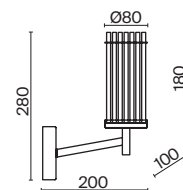

АРТИКУЛ

(1) FR5036PL-08N

(2) FR5036PL-05N

(3) FR5036WL-01N