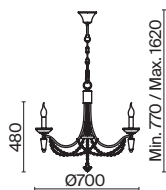

АРТИКУЛ

(1) **FR2009PL-12G**

(2) **FR2009PL-07G**

(3) **FR2009PL-05G**

(4) **FR2009WL-01G**