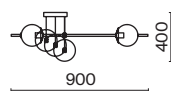

Damask

(1)

(2)

(3)

ЦВЕТ

АРТИКУЛ

(1) **FR5205PL-08BS**

(2) **FR5205PL-06BS**

(3) **FR5205WL-01BS**

ЛАТУНЬ
⚡ 8 × E27 60Вт
▼ 7029, 7024
7139, 7053

ЛАТУНЬ
⚡ 6 × E27 60Вт
▼ 7029, 7024
7139, 7053

ЛАТУНЬ
⚡ 1 × E27 60Вт
▼ 7029, 7024
7139, 7053