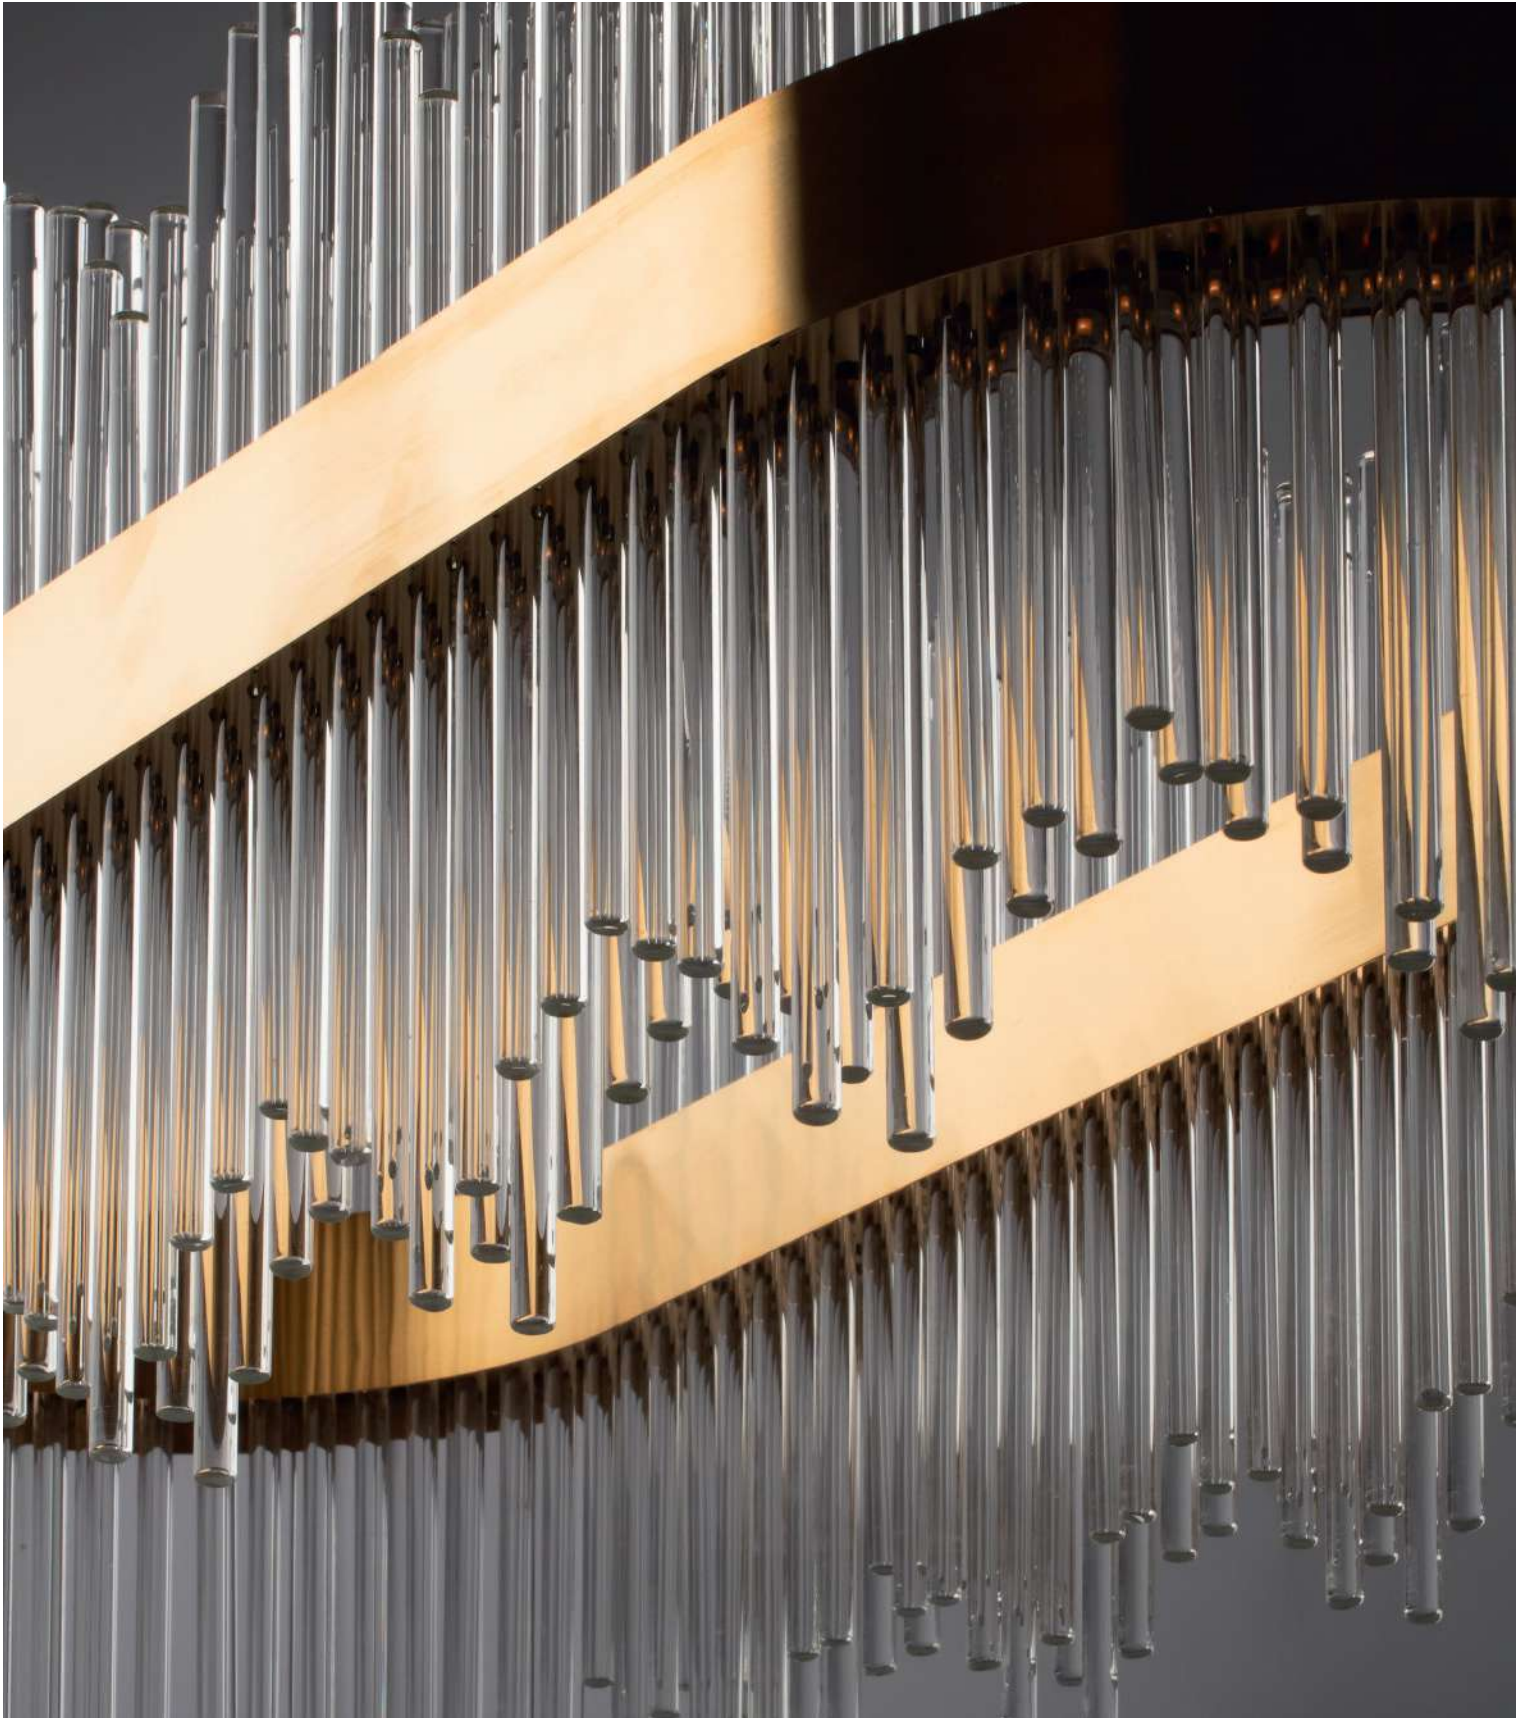

Металлическая арматура. Цвет – золото.
Декор в виде прозрачных стеклянных трубок. Трендовый эффект парения.
LED-источники света энергоэффективны и долговечны в эксплуатации.

Esme

(1)

(2)

ЦВЕТ

АРТИКУЛ

(1) **FR1005PL-05SC**(2) **FR1005PL-05G**