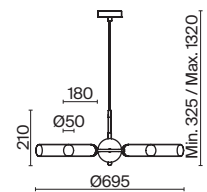

Borgy

(1)

(2)

ЦВЕТ

АРТИКУЛ

(1) **FR5379CL-06G**

(2) **FR5379PL-11G**

(3) **FR5379PL-10G**

(4) **FR5379PL-08G**

ЗОЛОТО
💡 6 × G9 28Вт

ЗОЛОТО
💡 11 × G9 28Вт

ЗОЛОТО
💡 10 × G9 28Вт

ЗОЛОТО
💡 8 × G9 28Вт