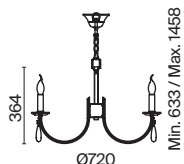

АРТИКУЛ

(1) **FR1006PL-12G**

(2) **FR1006PL-08G**

(3) **FR1006PL-06G**

(4) **FR1006TL-01G**