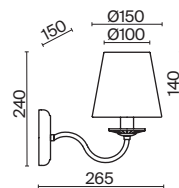

АРТИКУЛ

(1) **FR2027PL-07N**

(2) **FR2027PL-05N**

(3) **FR2027WL-01N**

(4) **FR2027TL-01N**