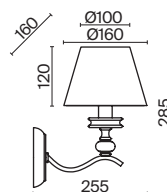

АРТИКУЛ

(1) **FR2016PL-08BZ**

(2) **FR2016PL-05BZ**

(3) **FR2016WL-01BZ**

(4) **FR2016TL-01BZ**