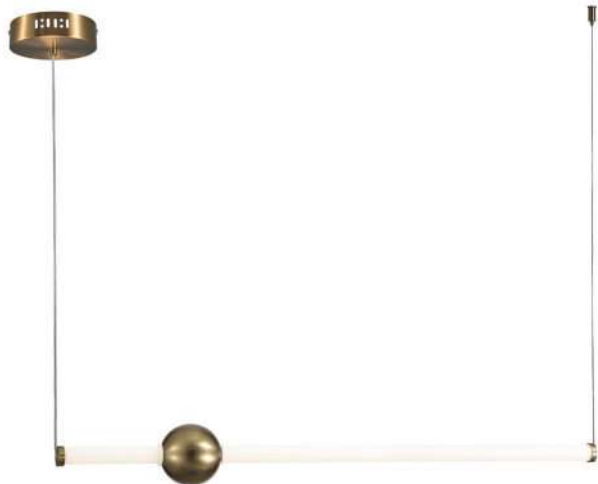

Pina

(1)

ЦВЕТ

АРТИКУЛ

(1) *FR5387PL-L14.5BS1 (2) *FR5387PL-L14.5BS (3) *FR5387PL-L14BS

ЛАТУНЬ
14Вт - лм
t° 3000K
>80Ra 180°

ЛАТУНЬ
14,5Вт - лм
t° 3000K
>80Ra 180°

ЛАТУНЬ
14,5Вт - лм
t° 3000K
>80Ra 180°

* Полные характеристики смотрите на сайте