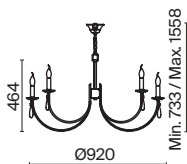

АРТИКУЛ

(1) **FR1006PL-12G**

(2) **FR1006PL-08G**

(3) **FR1006PL-06G**

(4) **FR1006TL-01G**