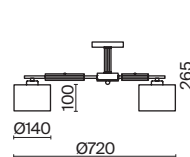

Pipe

(1)

(2)

ЦВЕТ

АРТИКУЛ

(1) **FR5386CL-06G**

(2) **FR5386WL-01G**

ЗОЛОТО
 ⚡ 6 × E27 60Вт