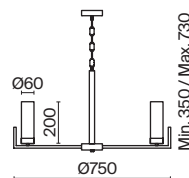

АРТИКУЛ

(4) **FR5214PL-08CH**

(5) **FR5214PL-05CH**

(6) **FR5214WL-01CH**