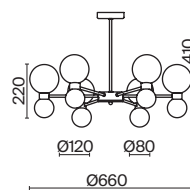

ЦВЕТ

АРТИКУЛ