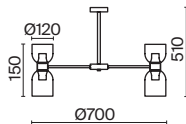

АРТИКУЛ

(5) **FR5203PL-16CH1**

(6) **FR5203PL-10CH1**

(7) **FR5203PL-01CH1**

(8) **FR5203WL-02CH1**