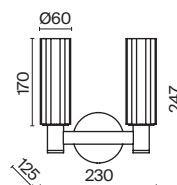

АРТИКУЛ

(4) **FR5167PL-08BS**

(5) **FR5167WL-02BS**

(6) **FR5167WL-01BS**