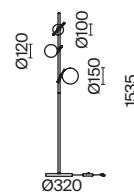

Blossom

(5)

ЦВЕТ

АРТИКУЛ

(5) **FR5259TL-01BS**

(6) **FR5259FL-03BS**

ЛАТУНЬ
1 × E14 40Вт

ЛАТУНЬ
3 × G9 25Вт