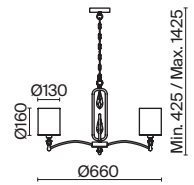

АРТИКУЛ

(8) **FR1007PL-12N**

(9) **FR1007PL-08N**

(10) **FR1007PL-07N**

(11) **FR1007PL-05N**