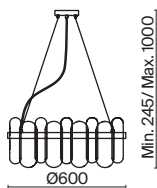

АРТИКУЛ

(3) **FR5141PL-10BS**

(4) **FR5141PL-10BS1**

(5) **FR5141PL-08BS1**

(6) **FR5141PL-08BS2**