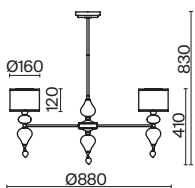

ЛАТУНЬ
 ⚡ 2 × E14 MAX 40 Вт

Raise

(1)

(2)

(3)

(4)

ЦВЕТ

АРТИКУЛ