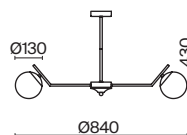

Moonrock

(1)

(2)

ЦВЕТ

BS

АРТИКУЛ

(1) **FR5173PL-08BS**

(2) **FR5173PL-06BS**

ЛАТУНЬ
⚡ 8 × E27 60Вт

ЛАТУНЬ
⚡ 6 × E27 60Вт