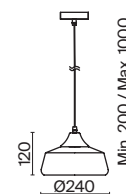

ЛАТУНЬ
 ⚡ 4 × G9 25Вт

Jiffy

(1)

(2)

ЦВЕТ

B

АРТИКУЛ

(1) **FR5188PL-01G**(2) **FR5188PL-01B**