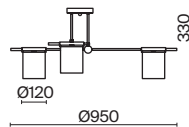

Хромированная металлическая арматура. Декор – прямоугольные кристаллы из прозрачного хрусталя. В качестве источников света используются лампы с цоколем E14.

Bogy

(1)

(2)

(3)

(4)

ЦВЕТ

Артикул