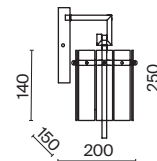

АРТИКУЛ

(1) **FR5166PL-06N**

(2) **FR5166PL-01N**

(3) **FR5166WL-01N**