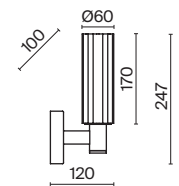

АРТИКУЛ

(10) **FR5167PL-08B**

ЛАТУНЬ
⚡ 8 × E14 40Вт
⚡ 2427, 7065
7134, 7045

(11) **FR5167WL-02B**

ЛАТУНЬ
⚡ 2 × E14 40Вт
⚡ 2427, 7065
7134, 7045

(12) **FR5167WL-01B**

ЛАТУНЬ
⚡ 1 × E14 40Вт
⚡ 2427, 7065
7134, 7045