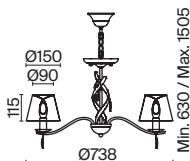

Monique

ЦВЕТ

АРТИКУЛ

(1) **FR2001PL-07G**

(2) **FR2001PL-05G**

(3) **FR2001WL-01G**

МАТОВОЕ ЗОЛОТО

💡 7 × E14 40Вт

▼ 2427, 7065
7134, 7045

МАТОВОЕ ЗОЛОТО

💡 5 × E14 40Вт

▼ 2427, 7065
7134, 7045

МАТОВОЕ ЗОЛОТО

💡 1 × E14 40Вт

▼ 2427, 7065
7134, 7045