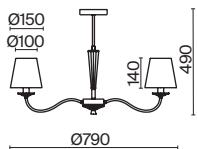

АРТИКУЛ

(5) **FR2027PL-07BS**

(6) **FR2027PL-05BS**

(7) **FR2027WL-01BS**

(8) **FR2027TL-01BS**