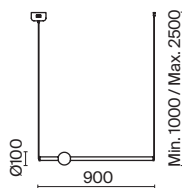

Pina

(1)

ЦВЕТ

АРТИКУЛ

(1) *FR5387PL-L14.5BS1 (2) *FR5387PL-L14.5BS (3) *FR5387PL-L14BS

ЛАТУНЬ
14Вт - лм
t° 3000K
>80Ra 180°

ЛАТУНЬ
14,5Вт - лм
t° 3000K
>80Ra 180°

ЛАТУНЬ
14,5Вт - лм
t° 3000K
>80Ra 180°

* Полные характеристики смотрите на сайте