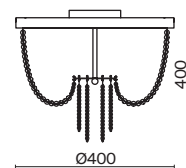

Ornament

(1)

(2)

ЦВЕТ

АРТИКУЛ

(1) **FR1008CL-06BS**

(2) **FR1008CL-04BS**

ЛАТУНЬ
⚡ 6 × E14 60Вт
▼ 2427, 7065
7134, 7045

ЛАТУНЬ
⚡ 4 × E14 60Вт
▼ 2427, 7065
7134, 7045