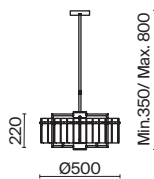

АРТИКУЛ

(1) **FR5166PL-06N**

(2) **FR5166PL-01N**

(3) **FR5166WL-01N**