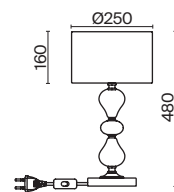

Raise

(5)

(6)

ЦВЕТ

АРТИКУЛ

(5) **FR5369WL-01BS**

(6) **FR5369TL-01BS**

ЛАТУНЬ
 1 × E14 MAX 40 Вт