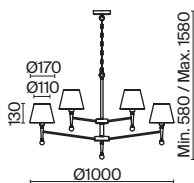

АРТИКУЛ

(8) **FR5190PL-12BS1**

(9) **FR5190PL-07BS1**

(10) **FR5190PL-05BS2**

(11) **FR5190PL-05BS3**