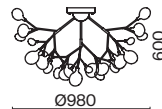

АРТИКУЛ

(4) **FR5049PL-27G**

(5) **FR5049CL-36G**

(6) **FR5049CL-27G**