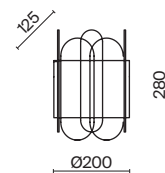

Deserto

(1)

(2)

ЦВЕТ

BS

АРТИКУЛ

(1) **FR5141PL-08BS**

(2) **FR5141WL-02BS**

ЛАТУНЬ

💡 8 × G9 35Вт

▼ 7039, 7038
7037, 7124

ЛАТУНЬ

💡 2 × G9 35Вт

▼ 7039, 7038
7037, 7124