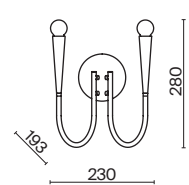

Branches

(1)

(2)

(3)

ЦВЕТ

BS

(1) **FR5253PL-08BS**

ЛАТУНЬ
⚡ 8 × E14 40Вт

(2) **FR5253PL-06BS**

ЛАТУНЬ
⚡ 6 × E14 40Вт

(3) **FR5253WL-02BS**

ЛАТУНЬ
⚡ 2 × E14 40Вт

АРТИКУЛ