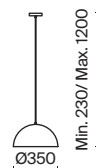

АРТИКУЛ

(5) **FR5218PL-01N**

(6) **FR5218TL-02N**