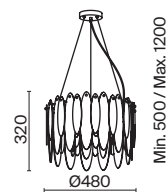

(2)

(3)

ЦВЕТ

АРТИКУЛ

(1) **FR5217PL-08FG**

ФРАНЦУЗСКОЕ ЗОЛОТО
 ⚡ 8 × E14 60Вт

(2) **FR5217PL-05FG**

ФРАНЦУЗСКОЕ ЗОЛОТО
 ⚡ 5 × E14 60Вт