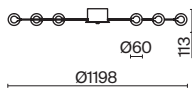

АРТИКУЛ

(5) **FR5242CL-24BS**

(6) **FR5242CL-16BS**

(7) **FR5242CL-24BS1**

(8) **FR5242CL-16BS1**