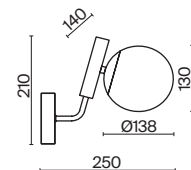

АРТИКУЛ

(1) **FR5011CL-08B**

(2) **FR5011CL-05B**

(3) **FR5011CL-03B**

(4) **FR5011WL-01B**