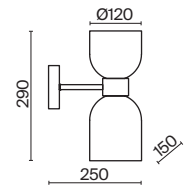

АРТИКУЛ

(1) **FR5203PL-16BS**

(2) **FR5203PL-10BS**

(3) **FR5203PL-01BS**

(4) **FR5203WL-02BS**