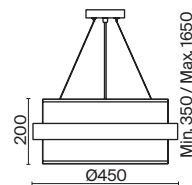

АРТИКУЛ

(1) **FR5367PL-06BS**

(2) **FR5367PL-03BS**

(3) **FR5367PL-01BS**