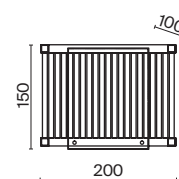

АРТИКУЛ

(1) **FR5053PL-08BS**

(2) **FR5053PL-06BS**

(3) **FR5053WL-02BS**