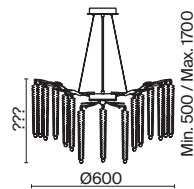

АРТИКУЛ

(5) **FR1010PL-10G**

(6) **FR1010PL-10G1**

(7) **FR1010PL-08G**

(8) **FR1010PL-06G**