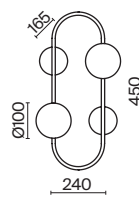

(2) **FR5233WL-02BS**

ЛАТУНЬ
2 × G9 25Вт