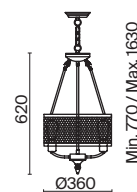

(1)

(2)

ЦВЕТ

BR

АРТИКУЛ

(1) **FR4166-PL-05C-BL**(2) **FR4166-PL-03C-BL**

КОРИЧНЕВЫЙ

💡 5 × E27 60Вт