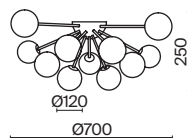

Alexis

(1)

(2)

ЦВЕТ

АРТИКУЛ

(1) **FR5120CL-12G**

МАТОВОЕ ЗОЛОТО
 ⚡ 12 × G9 40Вт
 ▼ 7039, 7038
 7037, 7124

(2) **FR5120CL-09G**