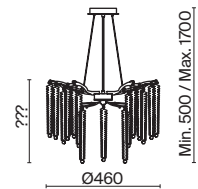

АРТИКУЛ

(5) **FR1010PL-10G**

(6) **FR1010PL-10G1**

(7) **FR1010PL-08G**

(8) **FR1010PL-06G**