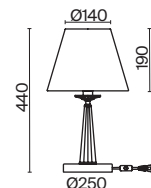

АРТИКУЛ

(1) **FR2027PL-07N**

(2) **FR2027PL-05N**

(3) **FR2027WL-01N**

(4) **FR2027TL-01N**