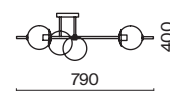

Damask

(1)

(2)

(3)

ЦВЕТ

АРТИКУЛ

(1) **FR5205PL-08BS**

(2) **FR5205PL-06BS**

(3) **FR5205WL-01BS**

ЛАТУНЬ
⚡ 8 × E27 60Вт
▼ 7029, 7024
7139, 7053

ЛАТУНЬ
⚡ 6 × E27 60Вт
▼ 7029, 7024
7139, 7053

ЛАТУНЬ
⚡ 1 × E27 60Вт
▼ 7029, 7024
7139, 7053