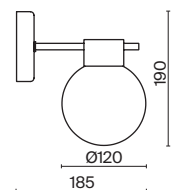

Gatsby

ЦВЕТ

АРТИКУЛ

(1) **FR5232PL-06B1**

(2) **FR5232PL-06B**

(3) **FR5232PL-04B**

(4) **FR5232WL-01BS**

ЧЕРНЫЙ
💡 6 × G9 25Вт