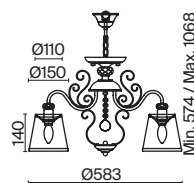

Driana

ЦВЕТ

АРТИКУЛ

(1) **FR2405-PL-08-BZ**

(2) **FR2405-PL-05-BZ**

(3) **FR2405-TL-01-BS**

БРОНЗА АНТИК

💡 8 × E14 40Вт

▼ 2427, 7065
7134, 7045

БРОНЗА АНТИК

💡 5 × E14 40Вт

▼ 2427, 7065
7134, 7045

БРОНЗА АНТИК

💡 1 × E14 40Вт

▼ 2427, 7065
7134, 7045