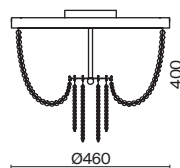

Ornament

(1)

(2)

ЦВЕТ

АРТИКУЛ

(1) **FR1008CL-06BS**

(2) **FR1008CL-04BS**

ЛАТУНЬ
⚡ 6 × E14 60Вт
▼ 2427, 7065
7134, 7045

ЛАТУНЬ
⚡ 4 × E14 60Вт
▼ 2427, 7065
7134, 7045