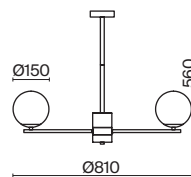

АРТИКУЛ

(1) **FR5230PL-08BS**

(2) **FR5230PL-06BS**

(3) **FR5230WL-01BS**