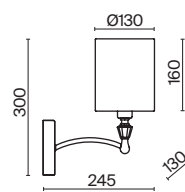

АРТИКУЛ

(12) FR1007WL-01N

(13) FR1007FL-01N