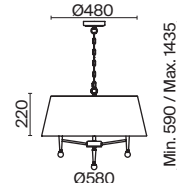

АРТИКУЛ

(15) **FR2190PL-12N**

(16) **FR2190PL-07N**

(17) **FR2190PL-05N**

(18) **FR2190PL-05N1**