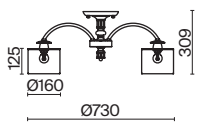

Ksenia

ЦВЕТ

АРТИКУЛ

(1) **FR2539CL-06G**

(2) **FR2539WL-01G**

(3) **FR2539TL-01G**

(4) **FR2539FL-01G**

МАТОВОЕ ЗОЛОТО

💡 6 × E14 40Вт

✓ 2427, 7065
7134, 7045

МАТОВОЕ ЗОЛОТО

💡 1 × E14 40Вт

✓ 2427, 7065
7134, 7045

МАТОВОЕ ЗОЛОТО

💡 1 × E14 40Вт

✓ 2427, 7065
7134, 7045

МАТОВОЕ ЗОЛОТО

💡 1 × E27 40Вт

✓ 2429, 7053
7155, 7076