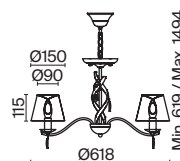

Monique

ЦВЕТ

АРТИКУЛ

(1) **FR2001PL-07G**

(2) **FR2001PL-05G**

(3) **FR2001WL-01G**

МАТОВОЕ ЗОЛОТО

💡 7 × E14 40Вт

▼ 2427, 7065
7134, 7045

МАТОВОЕ ЗОЛОТО

💡 5 × E14 40Вт

▼ 2427, 7065
7134, 7045

МАТОВОЕ ЗОЛОТО

💡 1 × E14 40Вт

▼ 2427, 7065
7134, 7045