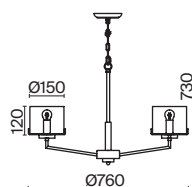

АРТИКУЛ

(1) FR5096PL-08CH

(2) FR5096PL-05CH

(3) FR5096WL-01CH