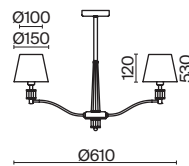

АРТИКУЛ

(1) **FR5020PL-05CH**

(2) **FR5020WL-01CH**

(3) **FR5020TL-01CH**