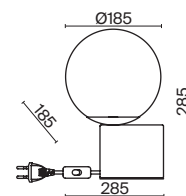

(1)

ЦВЕТ

АРТИКУЛ