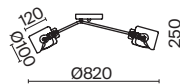

(1) **FR5095CL-08G**

МАТОВОЕ ЗОЛОТО
8 × E14 40Вт
2427, 7065
7134, 7045

(2) **FR5095CL-06G**

МАТОВОЕ ЗОЛОТО
6 × E14 40Вт
2427, 7065
7134, 7045