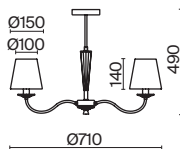

АРТИКУЛ

(5) **FR2027PL-07BS**

(6) **FR2027PL-05BS**

(7) **FR2027WL-01BS**

(8) **FR2027TL-01BS**