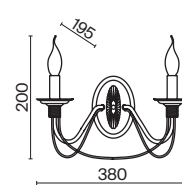

Velia

(4)

(5)

(6)

ЦВЕТ

АРТИКУЛ

(4) **FR2046-PL-08-WG**

(5) **FR2046-PL-06-WG**

(6) **FR2046-WL-02-WG**

БЕЛЫЙ С ЗОЛОТОМ

💡 8 × E14 60Вт

✓ 7018, 7026
7025, 7133

БЕЛЫЙ С ЗОЛОТОМ

💡 6 × E14 60Вт

✓ 7018, 7026
7025, 7133

БЕЛЫЙ С ЗОЛОТОМ

💡 2 × E14 60Вт

✓ 7018, 7026
7025, 7133