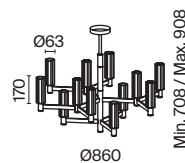

АРТИКУЛ

(1) FR5167PL-12BS

(2) FR5167PL-09BS

(3) FR5167PL-06BS