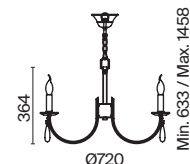

(9) FR1006PL-08N

НИКЕЛЬ
⚡ 8 × E14 40Вт
✓ 7018, 7026
7025, 7133