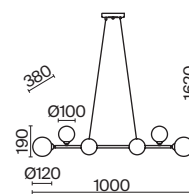

Globos

(1)

(2)

ЦВЕТ

B

Артикул

(1) **FR5222PL-08B**

(2) **FR5222PL-08B1**

ЧЕРНЫЙ

💡 8 × G9 25Вт

▼ 7029, 7024

7139, 7053

ЧЕРНЫЙ

💡 8 × G9 25Вт

▼ 7029, 7024

7139, 7053