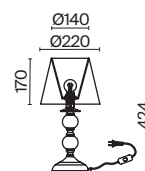

(5)

ЦВЕТ

АРТИКУЛ