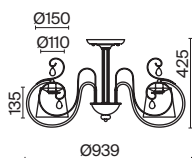

АРТИКУЛ

(1) **FR2020-CL-07-CH**

(2) **FR2020-CL-05-CH**

(3) **FR2020-CL-03-CH**

(4) **FR2020-WL-01-CH**