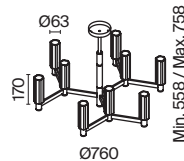

АРТИКУЛ

(7) **FR5167PL-12B**

(8) **FR5167PL-09B**

(9) **FR5167PL-06B**