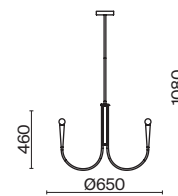

(2) **FR5253PL-06BS**

ЛАТУНЬ
⚡ 6 × E14 40Вт