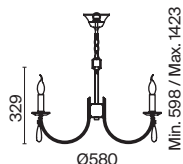

АРТИКУЛ

(1) **FR1006PL-12G**

(2) **FR1006PL-08G**

(3) **FR1006PL-06G**

(4) **FR1006TL-01G**