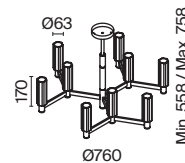

АРТИКУЛ

(1) FR5167PL-12BS

(2) FR5167PL-09BS

(3) FR5167PL-06BS