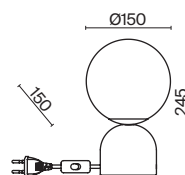

Fossil

ЦВЕТ

АРТИКУЛ

(1) **FR5288TL-01B1**

(2) **FR5288TL-01W**

ЧЕРНЫЙ
1 x E14 60Вт

БЕЛЫЙ
1 x E14 60Вт