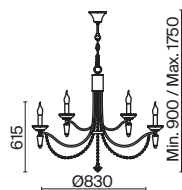

АРТИКУЛ

(1) **FR2009PL-12G**

(2) **FR2009PL-07G**

(3) **FR2009PL-05G**

(4) **FR2009WL-01G**