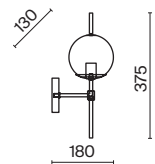

АРТИКУЛ

(1) **FR5205PL-08BS**

(2) **FR5205PL-06BS**

(3) **FR5205WL-01BS**