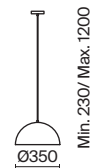

Eleon

(1)

(2)

ЦВЕТ

АРТИКУЛ

(1) **FR5218PL-01BS**

(2) **FR5218TL-01BS**

ЛАТУНЬ

ЛАТУНЬ

1 × E27 60Вт

1 × E14 60Вт

2429, 7155
7053, 7102

2427, 7065
7134, 7045