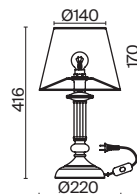

Ksenia

ЦВЕТ

АРТИКУЛ

(1) **FR2539CL-06G**

(2) **FR2539WL-01G**

(3) **FR2539TL-01G**

(4) **FR2539FL-01G**

МАТОВОЕ ЗОЛОТО

💡 6 × E14 40Вт

✓ 2427, 7065
7134, 7045

МАТОВОЕ ЗОЛОТО

💡 1 × E14 40Вт

✓ 2427, 7065
7134, 7045

МАТОВОЕ ЗОЛОТО

💡 1 × E14 40Вт

✓ 2427, 7065
7134, 7045

МАТОВОЕ ЗОЛОТО

💡 1 × E27 40Вт

✓ 2429, 7053
7155, 7076