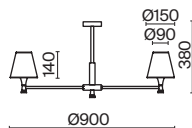

АРТИКУЛ

(1) **FR5098PL-08BBS**

(2) **FR5098PL-05BBS**

(3) **FR5098WL-01BBS**