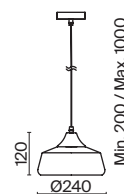

Jiffy

(1)

(2)

ЦВЕТ

B

АРТИКУЛ

(1) **FR5188PL-01G**

(2) **FR5188PL-01B**

ЧЕРНЫЙ

ЧЕРНЫЙ

1 × E27 60Вт

1 × E27 60Вт

2429, 7155

2429, 7155

7053, 7102

7053, 7102