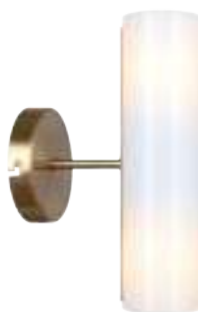

Fiore

(1)

(2)

(3)

ЦВЕТ

АРТИКУЛ

(1) **FR5368CL-14BS**

(2) **FR5368CL-10BS**

(3) **FR5368WL-02BS**

ЛАТУНЬ
⚡ 14 × E14 MAX 40Вт

ЛАТУНЬ
⚡ 10 × E14 MAX 40Вт

ЛАТУНЬ
⚡ 2 × E14 MAX 40Вт