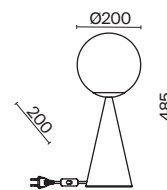

Glow

(1)

(2)

ЦВЕТ

АРТИКУЛ

(1) **FR5289TL-01B**

(2) **FR5289TL-01BS**

ЧЕРНЫЙ
1 × E14 60Вт

ЛАТУНЬ
1 × E14 60Вт