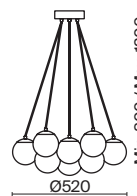

АРТИКУЛ

(2) **FR5231PL-06CH**

(3) **FR5231PL-07CH**

(4) **FR5231PL-13CH**

(5) **FR5231PL-19CH**

XPOM

💡 6 × E14 60Вт

XPOM

💡 7 × E27 60Вт

XPOM

💡 13 × E27 60Вт

XPOM

💡 19 × E27 60Вт