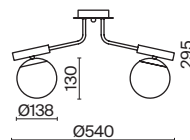

АРТИКУЛ

(1) **FR5011CL-08B**

(2) **FR5011CL-05B**

(3) **FR5011CL-03B**

(4) **FR5011WL-01B**