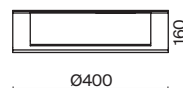

Zoticus

(1)

(2)

ЦВЕТ

АРТИКУЛ

(1) **FR6005CL-L36G**

(2) **FR6005CL-L48G**

ЗОЛОТО
⚡ 36Вт 800 лм
t° 3000-6000K
>80Ra 180°

ЗОЛОТО
⚡ 48Вт 1450 лм
t° 3000-6000K
>80Ra 180°