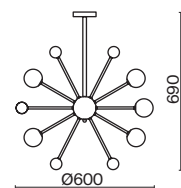

(1) **FR5200PL-09FG**

ФРАНЦ. ЗОЛОТО

9 × G9 40Вт

7039, 7038
7037, 7124