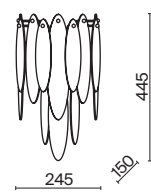

(3) **FR5217WL-02FG**

ФРАНЦУЗСКОЕ ЗОЛОТО
⚡ 2 × E14 60Вт