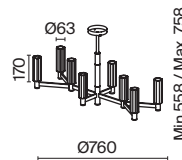

(10)

(11)

(12)

ЦВЕТ

АРТИКУЛ

(10) **FR5167PL-08B**

ЛАТУНЬ
 ⚡ 8 × E14 40Вт
 ⚡ 2427, 7065
 7134, 7045

(11) **FR5167WL-02B**