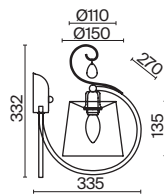

АРТИКУЛ

(7)FR2020-WL-01-BZ

(8)FR2020-TL-01-BZ

(9)FR2020-FL-01-BZ

БРОНЗА
1 × E14 40Вт
2427, 7065
7134, 7045

БРОНЗА
1 × E14 40Вт
2427, 7065
7134, 7045

БРОНЗА
1 × E14 40Вт
2427, 7065
7134, 7045