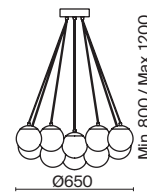

АРТИКУЛ

(2) **FR5231PL-06CH**

(3) **FR5231PL-07CH**

(4) **FR5231PL-13CH**

(5) **FR5231PL-19CH**

XPOM

💡 6 × E14 60Вт

XPOM

💡 7 × E27 60Вт

XPOM

💡 13 × E27 60Вт

XPOM

💡 19 × E27 60Вт