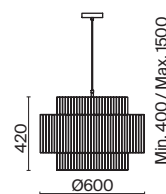

AvaGarden

(1)

(2)

ЦВЕТ

АРТИКУЛ

(1) **FR5249PL-03BG**

(2) **FR5249PL-03BG1**

ЧЕРНЫЙ
3 × E27 40Вт

ЧЕРНЫЙ
3 × E27 40Вт