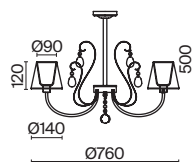

Vanda

ЦВЕТ

АРТИКУЛ

(1) **FR2030CL-07G**

(2) **FR2030CL-05G**

(3) **FR2030WL-02G**

МАТОВОЕ ЗОЛОТО

💡 7 × E14 40Вт

✓ 2427, 7065
7134, 7045

МАТОВОЕ ЗОЛОТО

💡 5 × E14 40Вт

✓ 2427, 7065
7134, 7045

МАТОВОЕ ЗОЛОТО

💡 1 × E14 40Вт

✓ 2427, 7065
7134, 7045