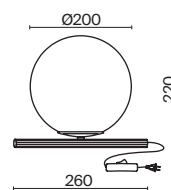

Blossom

(5)

ЦВЕТ

АРТИКУЛ

(5) **FR5259TL-01BS**

(6) **FR5259FL-03BS**

ЛАТУНЬ
1 × E14 40Вт

ЛАТУНЬ
3 × G9 25Вт