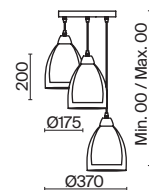

АРТИКУЛ

(1) **FR5375PL-03CH**

(2) **FR5375PL-03CH1**

(3) **FR5375PL-03CH2**