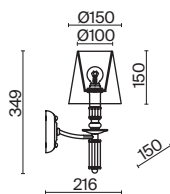

Ksenia

ЦВЕТ

АРТИКУЛ

(1) **FR2539CL-06G**

(2) **FR2539WL-01G**

(3) **FR2539TL-01G**

(4) **FR2539FL-01G**

МАТОВОЕ ЗОЛОТО

💡 6 × E14 40Вт

✓ 2427, 7065
7134, 7045

МАТОВОЕ ЗОЛОТО

💡 1 × E14 40Вт

✓ 2427, 7065
7134, 7045

МАТОВОЕ ЗОЛОТО

💡 1 × E14 40Вт

✓ 2427, 7065
7134, 7045

МАТОВОЕ ЗОЛОТО

💡 1 × E27 40Вт

✓ 2429, 7053
7155, 7076