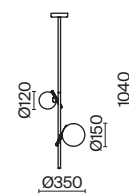

Blossom

(1)

(2)

(4)

ЦВЕТ

АРТИКУЛ

(1) **FR5259PL-06BS**

(2) **FR5259PL-04BS**

(3) **FR5259PL-02BS**

(4) **FR5259WL-01BS**

ЛАТУНЬ

💡 6 × G9 25Вт

ЛАТУНЬ

💡 4 × G9 25Вт

ЛАТУНЬ

💡 2 × G9 25Вт

ЛАТУНЬ

💡 1 × G9 25Вт