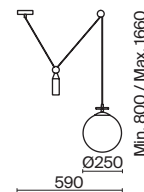

Impulse

(1)

(2)

ЦВЕТ

АРТИКУЛ

(1) **FR5221PL-01B**

(2) **FR5221PL-01BS**

ЧЕРНЫЙ
1 × E27 60Вт

ЛАТУНЬ
1 × E27 60Вт