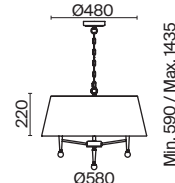

ЛАТУНЬ
 1 × E14 MAX 40 Вт

Rosemary

(1)

(2)

(3)

(4)

ЦВЕТ

АРТИКУЛ