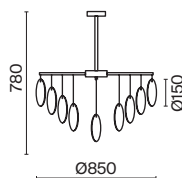

АРТИКУЛ

(1) **FR5104PL-08BS**

(2) **FR5104PL-06BS**

(3) **FR5104WL-02BS**