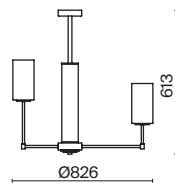

АРТИКУЛ

(1) **FR5184PL-08BS**

(2) **FR5184PL-06BS**

(3) **FR5184WL-01BS**