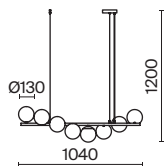

АРТИКУЛ

(3) **FR5199PL-08BS1**

(4) **FR5199PL-08BS**

(5) **FR5199PL-05BS1**

(6) **FR5199PL-03BS**