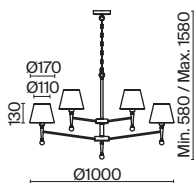

ЛАТУНЬ
 1 × E14 MAX 40 Вт

Rosemary

(1)

(2)

(3)

(4)

ЦВЕТ

АРТИКУЛ