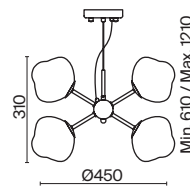

ЗОЛОТО
 2 × E14 40Вт
 2427, 7065
 7134, 7045

Ejection

ЦВЕТ

АРТИКУЛ

(1) **FR5378PL-07SM**

(2) **FR5378PL-08SM**

(3) **FR5378PL-06SM**

ДЫМЧАТЫЙ
 ⚡ 7 × G9 40Вт