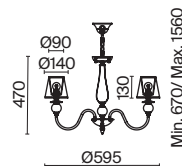

АРТИКУЛ

(1) **FR2685PL-07BZ**

(2) **FR2685PL-05BZ**

(3) **FR2685WL-01BZ**