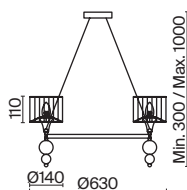

7134, 7045

Металлическая арматура белого цвета. Абажуры – текстиль на ПВХ.
Цвет – белый. Декор – подвесы каплевидной формы из стекла.
Источник света – лампа с цоколем E14.

Lauren

(1)

(2)

(3)

ЦВЕТ

АРТИКУЛ