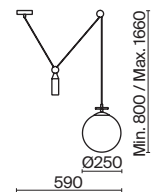

Impulse

(1)

(2)

ЦВЕТ

АРТИКУЛ

(1) **FR5221PL-01B**

(2) **FR5221PL-01BS**

ЧЕРНЫЙ
1 × E27 60Вт

ЛАТУНЬ
1 × E27 60Вт