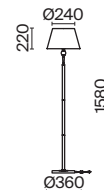

АРТИКУЛ

(12) **FR5190WL-01BS1**

(13) **FR5190TL-01BS1**

(14) **FR5190FL-01BS1**