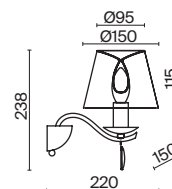

Monique

ЦВЕТ

АРТИКУЛ

(1) **FR2001PL-07G**

(2) **FR2001PL-05G**

(3) **FR2001WL-01G**

МАТОВОЕ ЗОЛОТО

💡 7 × E14 40Вт

▼ 2427, 7065
7134, 7045

МАТОВОЕ ЗОЛОТО

💡 5 × E14 40Вт

▼ 2427, 7065
7134, 7045

МАТОВОЕ ЗОЛОТО

💡 1 × E14 40Вт

▼ 2427, 7065
7134, 7045