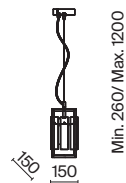

АРТИКУЛ

(1) **FR5166PL-06N**

(2) **FR5166PL-01N**

(3) **FR5166WL-01N**