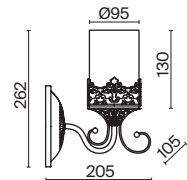

(2)

ЦВЕТ

BZ

АРТИКУЛ