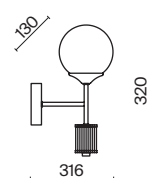

Bolas

(1)

(2)

(3)

ЦВЕТ

АРТИКУЛ

(1) **FR5185PL-08BS**

(2) **FR5185PL-06BS**

(3) **FR5185WL-01BS**

ЛАТУНЬ
⚡ 8 × E27 60Вт
▼ 7029, 7024
7139, 7053

ЛАТУНЬ
⚡ 6 × E27 60Вт
▼ 7029, 7024
7139, 7053

ЛАТУНЬ
⚡ 1 × E27 60Вт
▼ 7029, 7024
7139, 7053