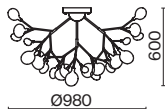

АРТИКУЛ

(1) **FR5049PL-27W**

(2) **FR5049CL-36W1**

(3) **FR5049CL-27W2**

(4) **FR5049CL-27W1**