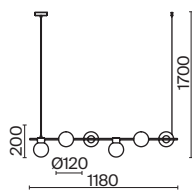

Gatsby

ЦВЕТ

АРТИКУЛ

(1) **FR5232PL-06B1**

(2) **FR5232PL-06B**

(3) **FR5232PL-04B**

(4) **FR5232WL-01BS**

ЧЕРНЫЙ
💡 6 × G9 25Вт