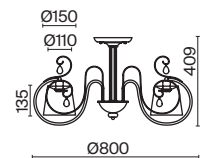

АРТИКУЛ

(5) FR2020-CL-08-BZ

(6) FR2020-PL-06-BZ