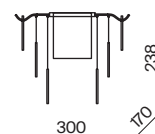

АРТИКУЛ

(1) **FR5104PL-08BS**

(2) **FR5104PL-06BS**

(3) **FR5104WL-02BS**