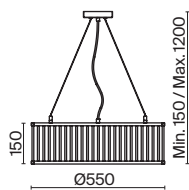

АРТИКУЛ

(1) **FR5053PL-08BS**

(2) **FR5053PL-06BS**

(3) **FR5053WL-02BS**