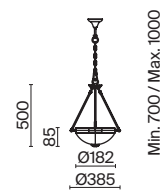

▼ 2429, 7155
7053, 7102

Материал арматуры – металл. Цвет – бронза. Плафоны из матового стекла. Классический силуэт античной чаши. Источник света – лампа с цоколем E27.

Herbert

(4)

(5)

ЦВЕТ

BZ

АРТИКУЛ