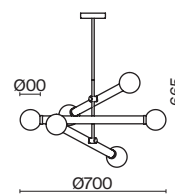

(1)

(2)

ЦВЕТ

АРТИКУЛ

(1) **FR5381PL-06CH**

ХРОМ
 ⚡ 6 × G9 40Вт

(2) **FR5381PL-06G**

ЗОЛОТО
 ⚡ 6 × G9 40Вт