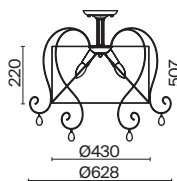

АРТИКУЛ

(1) **FR2020-CL-07-CH**

(2) **FR2020-CL-05-CH**

(3) **FR2020-CL-03-CH**

(4) **FR2020-WL-01-CH**