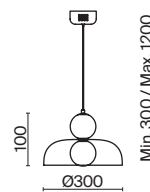

Frisky

(1)

(2)

ЦВЕТ

BS

АРТИКУЛ

(1) **FR5385PL-L17B**

(2) **FR5385PL-L17W**

ЛАТУНЬ

💡 17Вт 1200лм

t° 3000К
>80Ra 180°

ЛАТУНЬ

💡 17Вт 1200лм

t° 3000К
>80Ra 180°