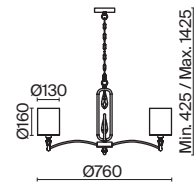

АРТИКУЛ

(8) **FR1007PL-12N**

(9) **FR1007PL-08N**

(10) **FR1007PL-07N**

(11) **FR1007PL-05N**