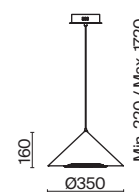

АРТИКУЛ

(1) *FR5397PL-L3B

(2) *FR5397PL-L3W