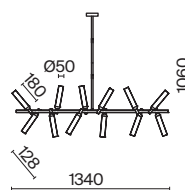

Borgy

(6)

ЦВЕТ

АРТИКУЛ

(5) **FR5379PL-12G**

(6) **FR5379WL-02G**

ЗОЛОТО
⚡ 12 × G9 28Вт

ЗОЛОТО
⚡ 2 × G9 28Вт