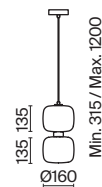

АРТИКУЛ

(1) **FR5215PL-01BS**

(2) **FR5215PL-01CH**