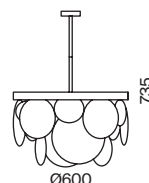

АРТИКУЛ

(4) **FR5104PL-08BS2**

(5) **FR5104PL-06BS2**

(6) **FR5104PL-08BS3**

(7) **FR5104PL-06BS3**