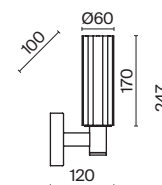

АРТИКУЛ

(4) **FR5167PL-08BS**

(5) **FR5167WL-02BS**

(6) **FR5167WL-01BS**