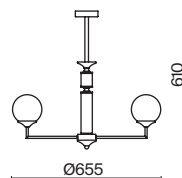

Bolas

(1)

(2)

(3)

ЦВЕТ

АРТИКУЛ

(1) **FR5185PL-08BS**

(2) **FR5185PL-06BS**

(3) **FR5185WL-01BS**

ЛАТУНЬ
⚡ 8 × E27 60Вт
▼ 7029, 7024
7139, 7053

ЛАТУНЬ
⚡ 6 × E27 60Вт
▼ 7029, 7024
7139, 7053

ЛАТУНЬ
⚡ 1 × E27 60Вт
▼ 7029, 7024
7139, 7053