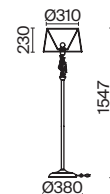

Monique

(4)

(5)

(6)

ЦВЕТ

АРТИКУЛ

(4) **FR2001PL-03G**

(5) **FR2001TL-01G**

(6) **FR2001FL-01G**

МАТОВОЕ ЗОЛОТО

💡 3 × E14 40Вт

✓ 2427, 7065
7134, 7045

МАТОВОЕ ЗОЛОТО

💡 1 × E14 40Вт

✓ 2427, 7065
7134, 7045

МАТОВОЕ ЗОЛОТО

💡 1 × E27 40Вт

✓ 2429, 7053
7155, 7076