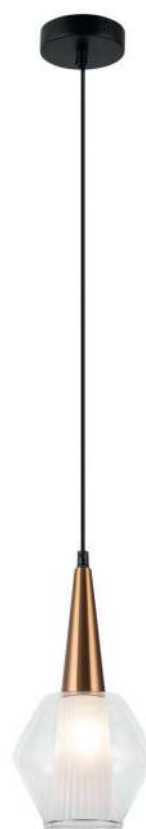

(2)

ЦВЕТ

АРТИКУЛ

(1) **FR5133PL-01GR**

(2) **FR5133PL-01W**

ЗОЛОТО

1 × E14 40Вт

2427, 7065
7134, 7045

ЗОЛОТО

1 × E14 40Вт

2427, 7065
7134, 7045