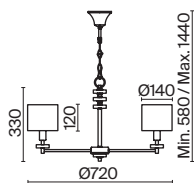

АРТИКУЛ

(1) **FR5015PL-08G**

(2) **FR5015PL-05G**

(3) **FR5015WL-01G**

(4) **FR5015TL-01G**