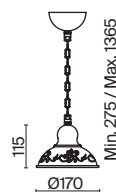

Benoit

(4)

(5)

ЦВЕТ

CR
G

АРТИКУЛ

(4) **FR2566-PL-01-WG**

(5) **FR2566-WL-01-WG**

КРЕМ. С ЗОЛОТОМ

КРЕМ. С ЗОЛОТОМ

1 × E27 60Вт

1 × E27 60Вт

2429, 7155

2429, 7155

7053, 7102

7053, 7102