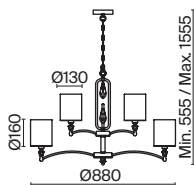

АРТИКУЛ

(1) **FR1007PL-12BS**

(2) **FR1007PL-08BS**

(3) **FR1007PL-07BS**

(4) **FR1007PL-05BS**