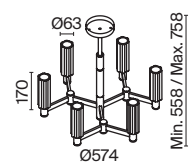

АРТИКУЛ

(1) FR5167PL-12BS

(2) FR5167PL-09BS

(3) FR5167PL-06BS