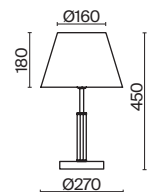

АРТИКУЛ

(1) **FR5020PL-05CH**

(2) **FR5020WL-01CH**

(3) **FR5020TL-01CH**