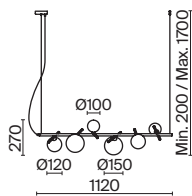

Blossom

(1)

(2)

(4)

ЦВЕТ

АРТИКУЛ

(1) **FR5259PL-06BS**

(2) **FR5259PL-04BS**

(3) **FR5259PL-02BS**

(4) **FR5259WL-01BS**

ЛАТУНЬ

💡 6 × G9 25Вт

ЛАТУНЬ

💡 4 × G9 25Вт

ЛАТУНЬ

💡 2 × G9 25Вт

ЛАТУНЬ

💡 1 × G9 25Вт