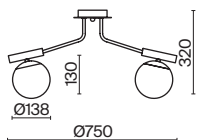

АРТИКУЛ

(1) **FR5011CL-08B**

(2) **FR5011CL-05B**

(3) **FR5011CL-03B**

(4) **FR5011WL-01B**