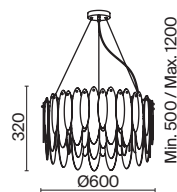

(2)

(3)

ЦВЕТ

АРТИКУЛ

(1) **FR5217PL-08FG**

ФРАНЦУЗСКОЕ ЗОЛОТО
 ⚡ 8 × E14 60Вт

(2) **FR5217PL-05FG**

ФРАНЦУЗСКОЕ ЗОЛОТО
 ⚡ 5 × E14 60Вт