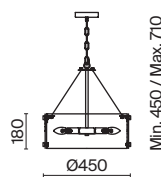

Fresco

(1)

(2)

ЦВЕТ

АРТИКУЛ

(1) **FR5190PL-06BS**

(2) **FR5190WL-01BS2**

ЛАТУНЬ

ЛАТУНЬ

6 × E14 60Вт

1 × E14 60Вт

2427, 7065

2427, 7065

7134, 7045

7134, 7045