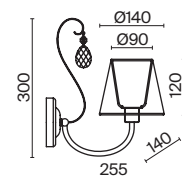

Vanda

ЦВЕТ

АРТИКУЛ

(1) **FR2030CL-07G**

(2) **FR2030CL-05G**

(3) **FR2030WL-02G**

МАТОВОЕ ЗОЛОТО

💡 7 × E14 40Вт

✓ 2427, 7065
7134, 7045

МАТОВОЕ ЗОЛОТО

💡 5 × E14 40Вт

✓ 2427, 7065
7134, 7045

МАТОВОЕ ЗОЛОТО

💡 1 × E14 40Вт

✓ 2427, 7065
7134, 7045