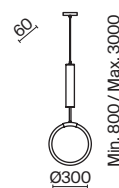

Pina

(1)

ЦВЕТ

АРТИКУЛ

(1) *FR5387PL-L14.5BS1 (2) *FR5387PL-L14.5BS (3) *FR5387PL-L14BS

ЛАТУНЬ
14Вт - лм
t° 3000K
>80Ra 180°

ЛАТУНЬ
14,5Вт - лм
t° 3000K
>80Ra 180°

ЛАТУНЬ
14,5Вт - лм
t° 3000K
>80Ra 180°

* Полные характеристики смотрите на сайте