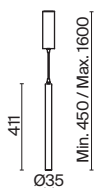

ЦВЕТ

АРТИКУЛ

(1) **FR5168PL-L3B**

(2) **FR5168PL-L3CH**

(3) **FR5168PL-L3G**

(4) **FR5168PL-L3W**