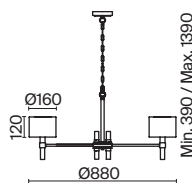

АРТИКУЛ

(1) **FR5186PL-08BS**

(2) **FR5186PL-06BS**

(3) **FR5186WL-01BS**