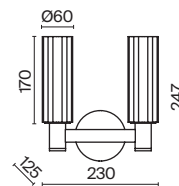

АРТИКУЛ

(10) **FR5167PL-08B**

ЛАТУНЬ
⚡ 8 × E14 40Вт
⚡ 2427, 7065
7134, 7045

(11) **FR5167WL-02B**

ЛАТУНЬ
⚡ 2 × E14 40Вт
⚡ 2427, 7065
7134, 7045

(12) **FR5167WL-01B**

ЛАТУНЬ
⚡ 1 × E14 40Вт
⚡ 2427, 7065
7134, 7045