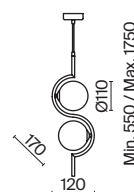

(1) **FR5124PL-02BS**

(2) **FR5124WL-02BS**

ЛАТУНЬ

2 × G9 25Вт

7029, 7024
7139, 7053

ЛАТУНЬ

2 × G9 25Вт

7029, 7024
7139, 7053