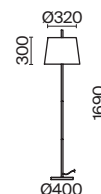

АРТИКУЛ

(1) **FR5119PL-01BS**

(2) **FR5118WL-01BS**

(3) **FR5118TL-01BS**

(4) **FR5118FL-01BS**