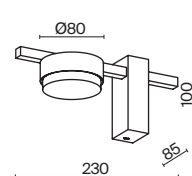

АРТИКУЛ

(1) **FR5363CL-06B**

(2) **FR5363CL-04B**

(3) **FR5363CL-01B**

(4) **FR5363WL-01B**