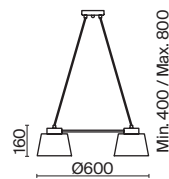

Barbara

(1)

(2)

(3)

ЦВЕТ

CH

АРТИКУЛ

(1) **FR5004PL-05CH**

(2) **FR5004PL-04CH**

(3) **FR5004PL-03CH**

XPOM
⚡ 5 × E27 60Вт
⚡ 2429, 7155
7053, 7102

XPOM
⚡ 4 × E27 60Вт
⚡ 2429, 7155
7053, 7102

XPOM
⚡ 3 × E27 60Вт
⚡ 2429, 7155
7053, 7102