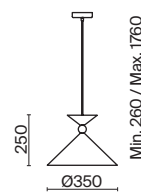

ЦВЕТ

АРТИКУЛ

(1) **FR5392PL-01GR1**

(2) **FR5392PL-01GR**

(3) **FR5392PL-01W1**

(4) **FR5392PL-01W**