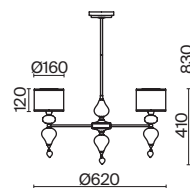

ЛАТУНЬ
 ⚡ 2 × E14 MAX 40 Вт

Raise

(1)

(2)

(3)

(4)

ЦВЕТ

АРТИКУЛ