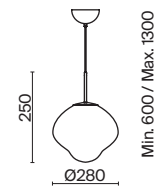

Ejection

(5)

(6)

ЦВЕТ

АРТИКУЛ

(4) **FR5378PL-10SM**

(5) **FR5378PL-01SM**

(6) **FR5378TL-01SM**

ДЫМЧАТЫЙ
⚡ 10 × G9 40Вт

ДЫМЧАТЫЙ
⚡ 1 × E27 40Вт

ДЫМЧАТЫЙ
⚡ 1 × E27 40Вт