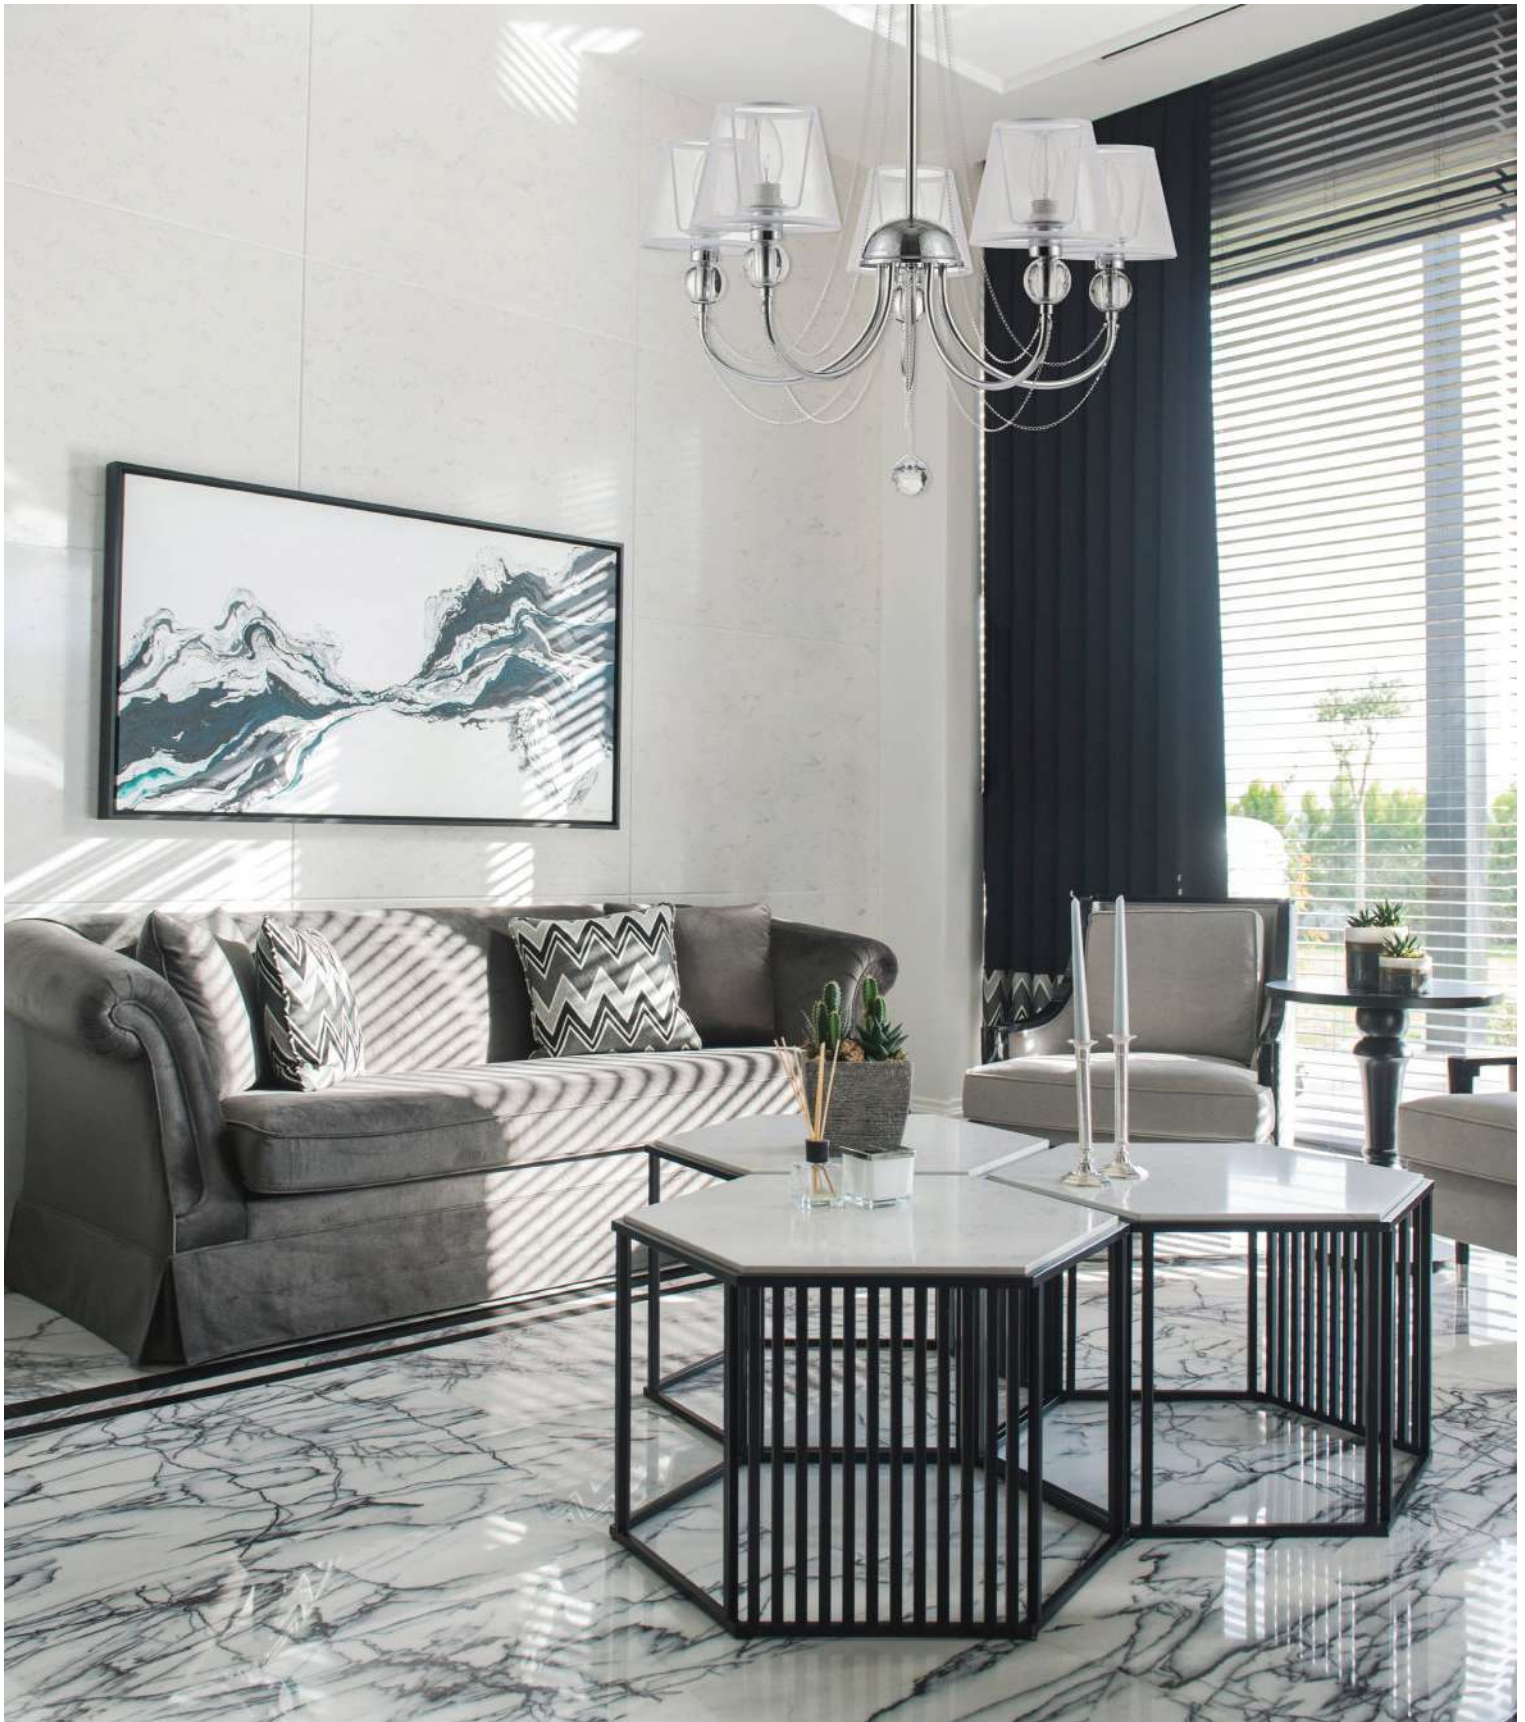

Хромированная металлическая арматура. Абажуры – прозрачная органза на ПВХ.
Декоративные цепочки и шары из прозрачного стекла.
Источник света – лампа с цоколем E14.