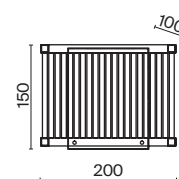

Savoy

(4)

(5)

(6)

ЦВЕТ

(4) **FR5053PL-08N**

НИКЕЛЬ
⚡ 8 × E14 60Вт
▼ 2427, 7065
7134, 7045

(5) **FR5053PL-06N**

НИКЕЛЬ
⚡ 6 × E14 60Вт
▼ 2427, 7065
7134, 7045

(6) **FR5053WL-02N**

НИКЕЛЬ
⚡ 2 × E14 60Вт
▼ 2427, 7065
7134, 7045

АРТИКУЛ