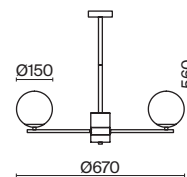

АРТИКУЛ

(1) **FR5230PL-08BS**

(2) **FR5230PL-06BS**

(3) **FR5230WL-01BS**