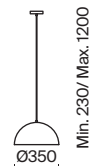

Eleon

(3)

(4)

ЦВЕТ

B

АРТИКУЛ

(3) **FR5218PL-01B1**

(4) **FR5218TL-02B1**

ЧЕРНЫЙ

1 × E27 60Вт

2429, 7155
7053, 7102

ЧЕРНЫЙ

1 × E14 60Вт

2427, 7065
7134, 7045