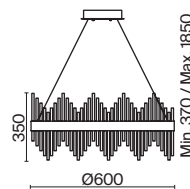

АРТИКУЛ

(1) **FR10008PL-L52G**

(2) **FR10008PL-L46G**

(3) **FR10007PL-L46G**