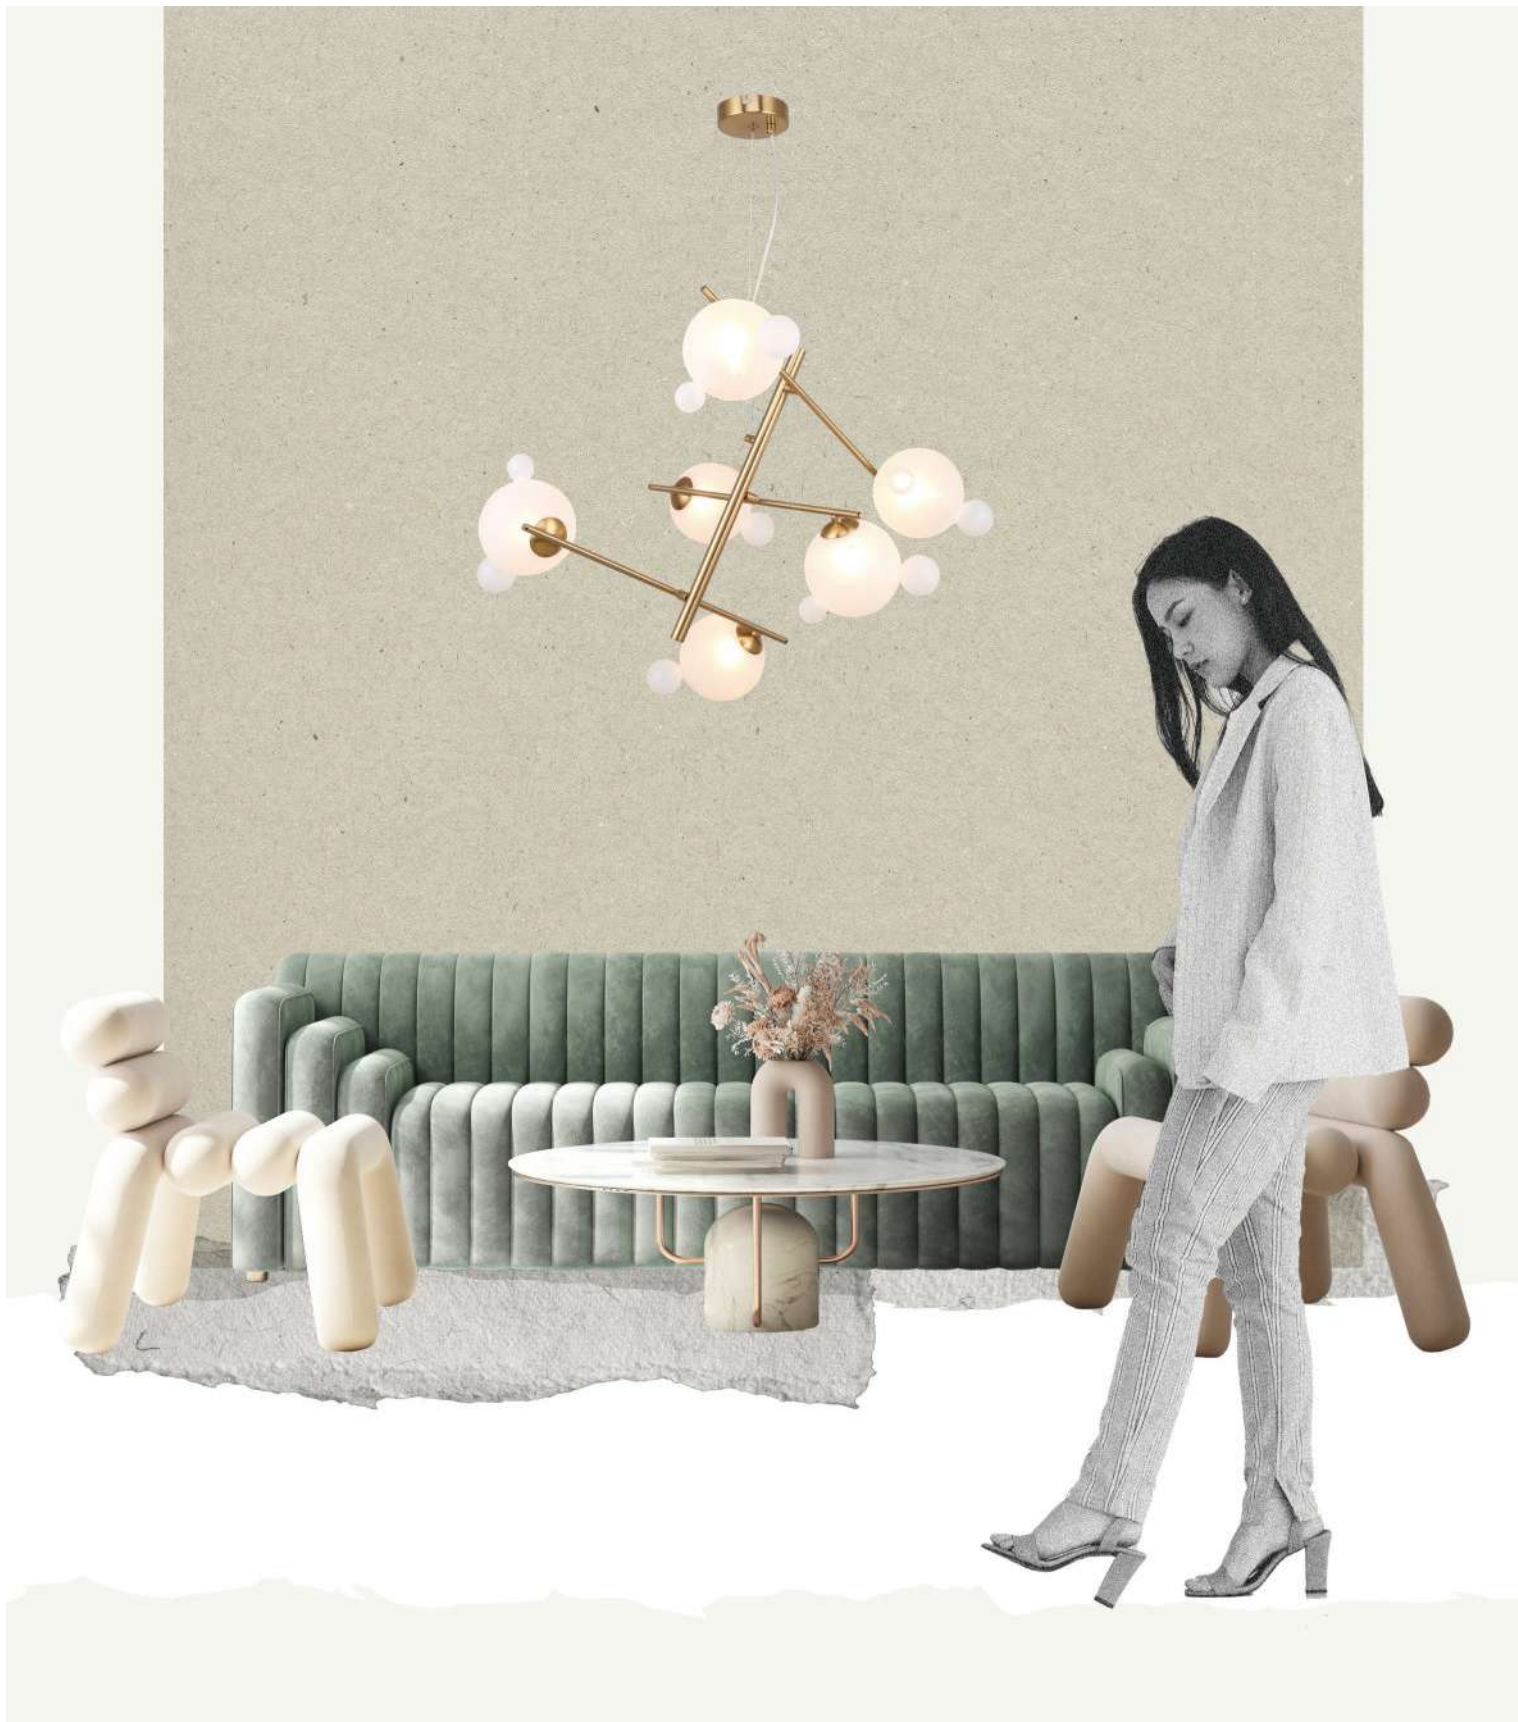

ЛАТУНЬ
 ⚡ 1 × G9 MAX 40Вт

Арматура – металл, цвет– латунь. Белые плафоны из стекла с декоративными “ушками” - напоминают образ знаменитого диснеевского героя. Ассиметричный силуэт создает эффект подвижной игры. Высота подвесных моделей регулируется. Источник света - лампа с цоколем G9.