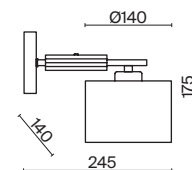

Pipe

(1)

(2)

ЦВЕТ

АРТИКУЛ

(1) **FR5386CL-06G**

(2) **FR5386WL-01G**

ЗОЛОТО
 ⚡ 6 × E27 60Вт