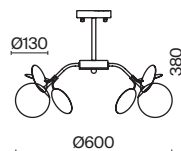

Satellite

(1)

(2)

ЦВЕТ

АРТИКУЛ

(1) **FR5165PL-06S**

СЕРЕБРО
⚡ 6 × E27 60Вт
▼ 7029, 7024
7139, 7053

(2) **FR5165PL-10S**

СЕРЕБРО
⚡ 10 × E27 60Вт
▼ 7029, 7024
7139, 7053