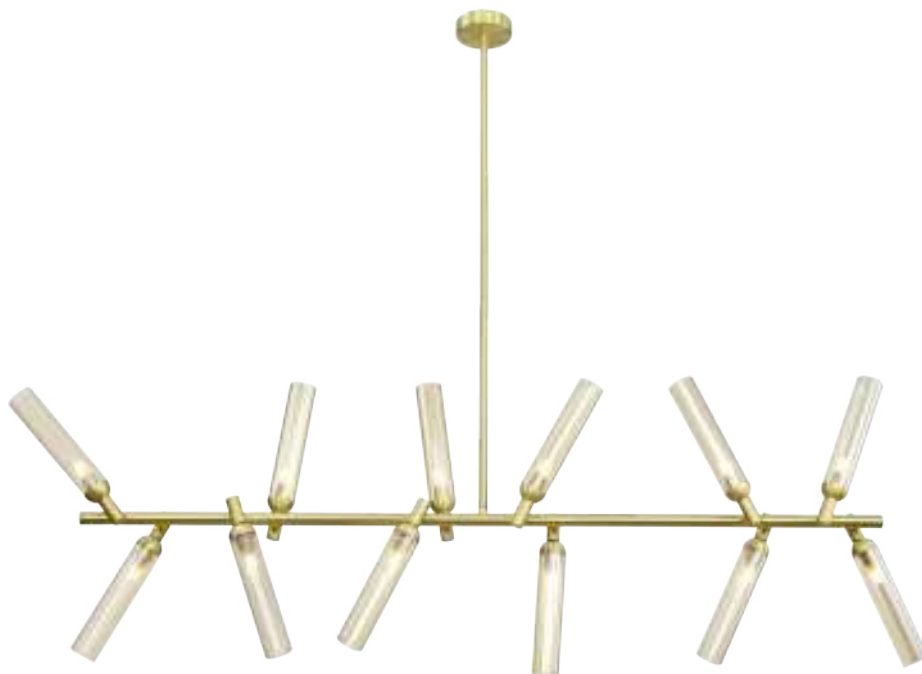

Borgy

(5)

(6)

ЦВЕТ

АРТИКУЛ

(5) **FR5379PL-12G**

(6) **FR5379WL-02G**

ЗОЛОТО
⚡ 12 × G9 28Вт

ЗОЛОТО
⚡ 2 × G9 28Вт