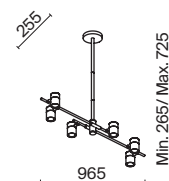

Enzo

(1)

(2)

ЦВЕТ

B

АРТИКУЛ

(1) **FR5201PL-10B**

ЧЕРНЫЙ
⚡ 10 × GU10 35Вт
⚡ 2425, 7056
7061, 7073

(2) **FR5201PL-06B**

ЧЕРНЫЙ
⚡ 6 × GU10 35Вт
⚡ 2425, 7056
7061, 7073