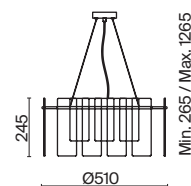

АРТИКУЛ

(1) **FR5198PL-06CH**