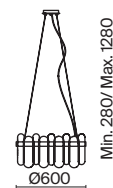

Deserto

(1)

(2)

ЦВЕТ

BS

АРТИКУЛ

(1) **FR5141PL-08BS**

(2) **FR5141WL-02BS**

ЛАТУНЬ

💡 8 × G9 35Вт

▼ 7039, 7038
7037, 7124

ЛАТУНЬ

💡 2 × G9 35Вт

▼ 7039, 7038
7037, 7124