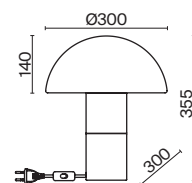

Marfil

(1)

ЦВЕТ

АРТИКУЛ

(1) **FR5285TL-01BS**

ЛАТУНЬ
💡 1 × E14 60Вт