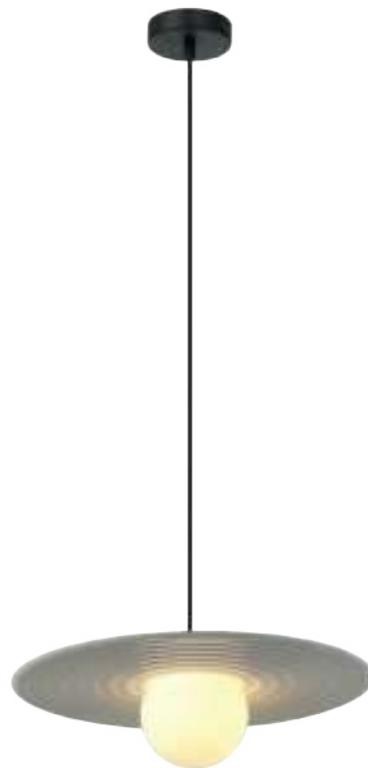

(2)

ЦВЕТ

АРТИКУЛ

(1) **FR5390PL-01B**

(2) **FR5390PL-01W**

ЧЕРНЫЙ
1 × G9 25Вт

БЕЛЫЙ
1 × G9 25Вт