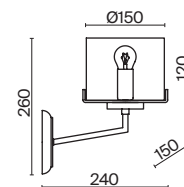

АРТИКУЛ

(1) FR5096PL-08CH

(2) FR5096PL-05CH

(3) FR5096WL-01CH