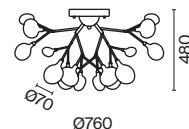

АРТИКУЛ

(4) **FR5049PL-27G**

(5) **FR5049CL-36G**

(6) **FR5049CL-27G**