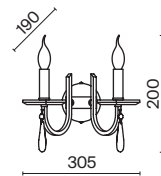

АРТИКУЛ

(11) **FR1006WL-02N**

(12) **FR1006WL-01N**

НИКЕЛЬ
⚡ 2 × E14 40Вт
▼ 7018, 7026
7025, 7133

НИКЕЛЬ
⚡ 1 × E14 40Вт
▼ 7018, 7026
7025, 7133