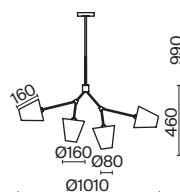

АРТИКУЛ

(1) **FR5370CL-06B**

(2) **FR5370CL-04B**

(3) **FR5370WL-02B**