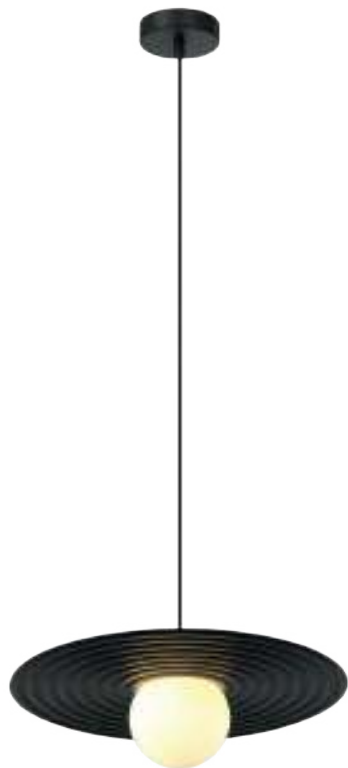

Jovian

(1)

ЦВЕТ

АРТИКУЛ

(1) **FR5390PL-01B**

(2) **FR5390PL-01W**

ЧЕРНЫЙ
1 × G9 25Вт

БЕЛЫЙ
1 × G9 25Вт