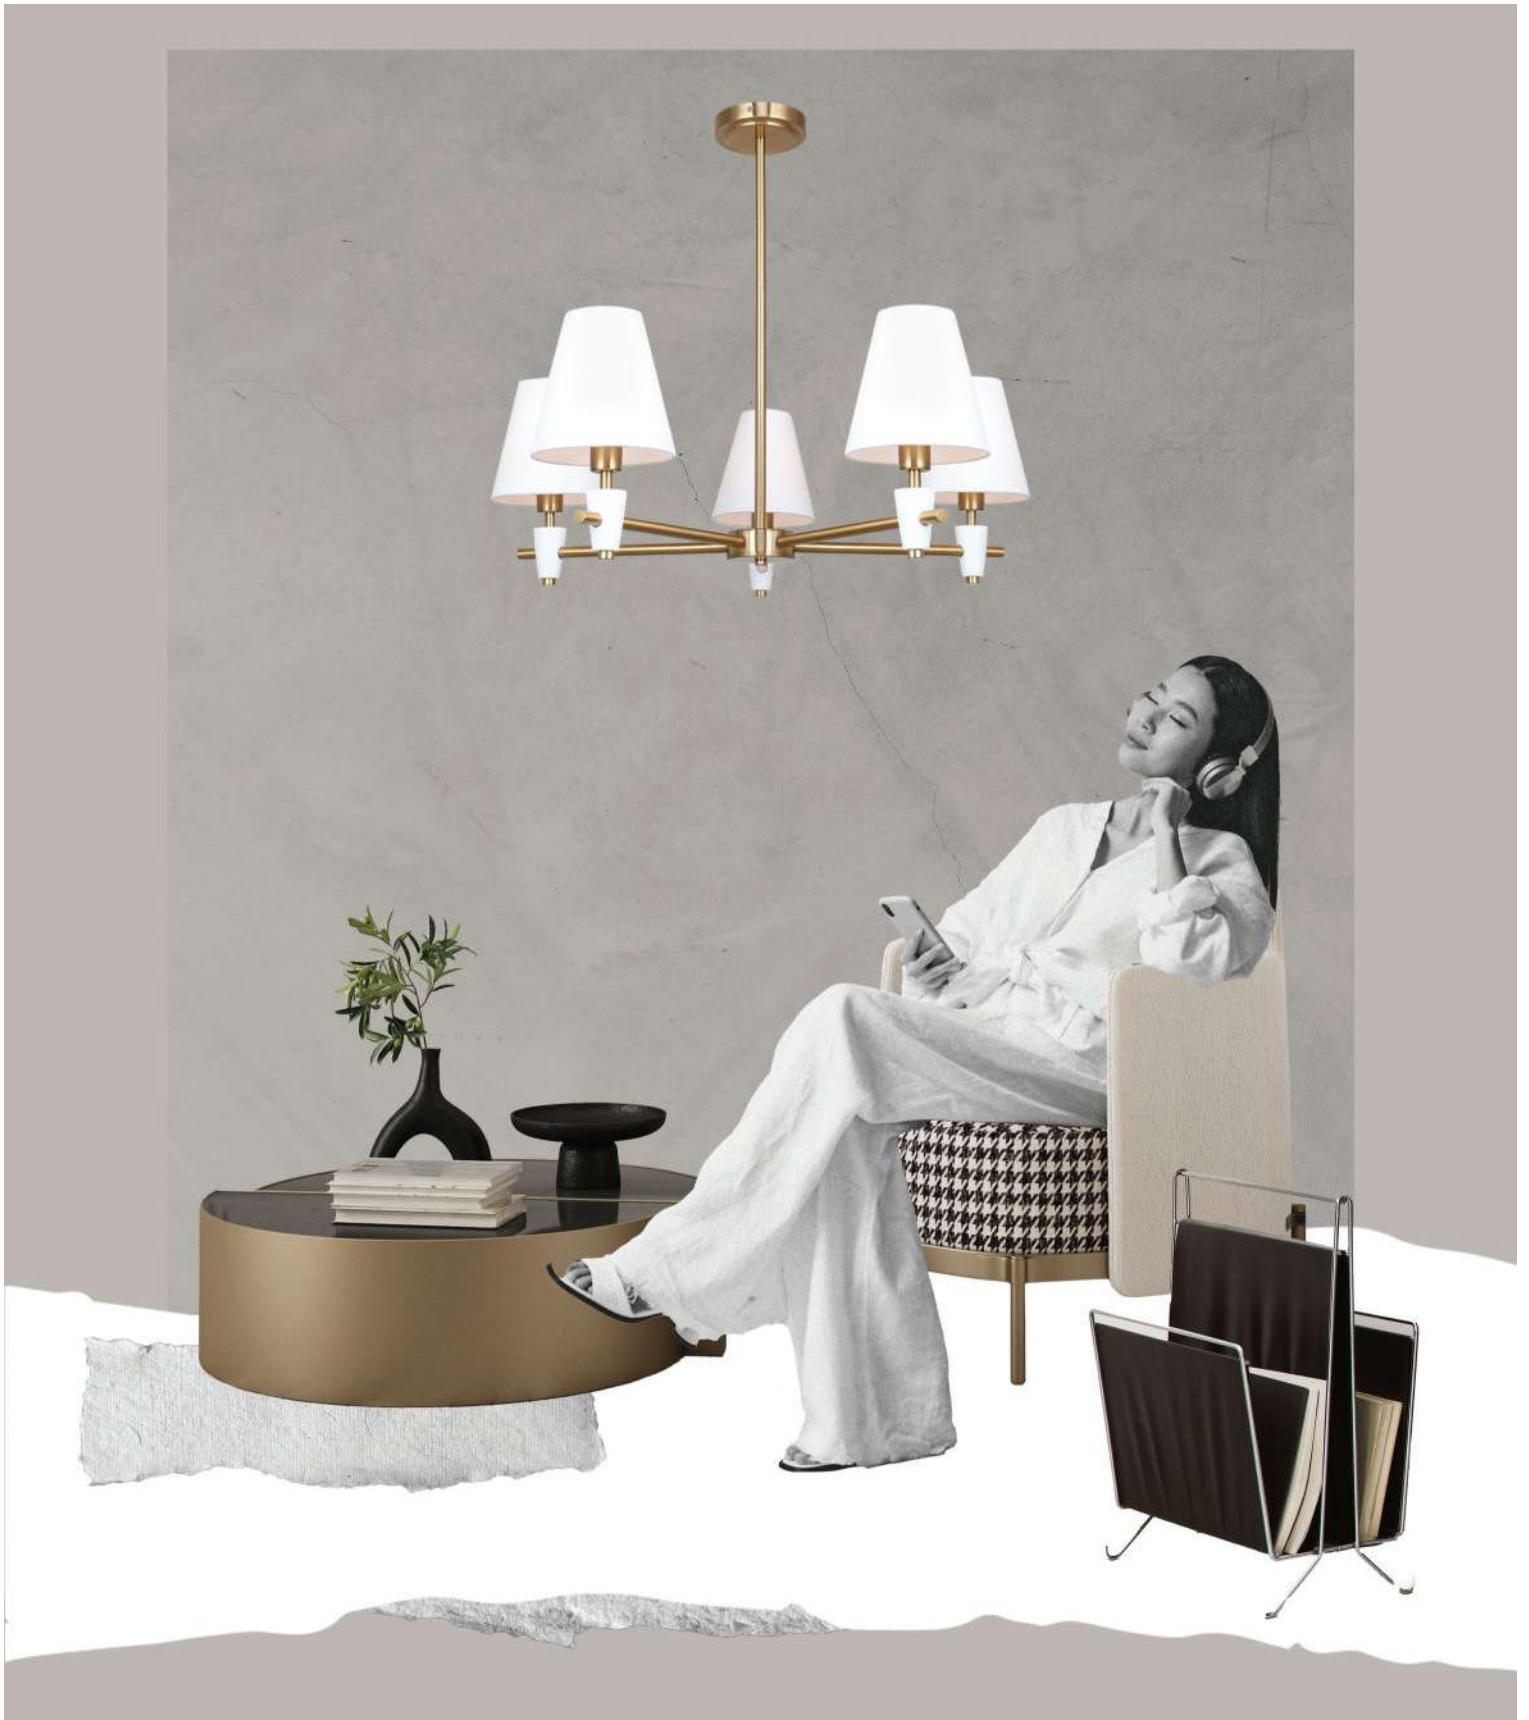

Металлическая арматура в цвете латунь.
Дополнительные элементы — минималистичные вставки из натурального белого мрамора.
Белые абажуры из ткани в форме конуса. Источник света — лампа с цоколем E14 или E27.