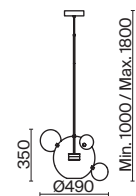

(2) **FR5128PL-L10N**

НИКЕЛЬ
⚡ 10Вт 850лм
t° 3000-7000K
>70Ra 120°