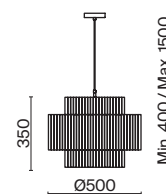

AvaGarden

(1)

(2)

ЦВЕТ

АРТИКУЛ

(1) **FR5249PL-03BG**

(2) **FR5249PL-03BG1**

ЧЕРНЫЙ
3 × E27 40Вт

ЧЕРНЫЙ
3 × E27 40Вт