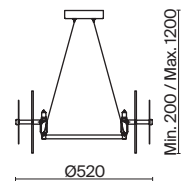

(1) **FR5172PL-06BS**

ЛАТУНЬ
⚡ 6 × G9 5Вт
⚡ 7039, 7038
7037, 7124