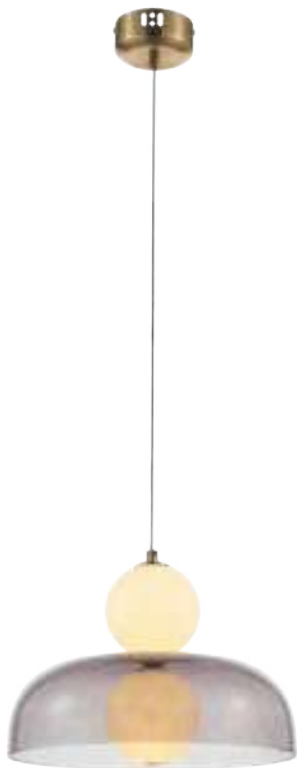

Frisky

(1)

(2)

ЦВЕТ

BS

АРТИКУЛ

(1) **FR5385PL-L17B**

(2) **FR5385PL-L17W**

ЛАТУНЬ

💡 17Вт 1200лм

t° 3000К
>80Ra 180°

ЛАТУНЬ

💡 17Вт 1200лм

t° 3000К
>80Ra 180°