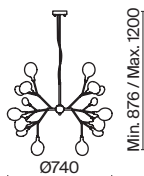

АРТИКУЛ

(1) **FR5049PL-27W**

(2) **FR5049CL-36W1**

(3) **FR5049CL-27W2**

(4) **FR5049CL-27W1**