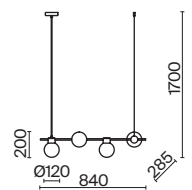

Gatsby

ЦВЕТ

АРТИКУЛ

(1) **FR5232PL-06B1**

(2) **FR5232PL-06B**

(3) **FR5232PL-04B**

(4) **FR5232WL-01BS**

ЧЕРНЫЙ
💡 6 × G9 25Вт