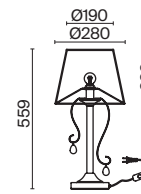

АРТИКУЛ

(7)FR2020-WL-01-BZ

(8)FR2020-TL-01-BZ

(9)FR2020-FL-01-BZ

БРОНЗА
1 × E14 40Вт
2427, 7065
7134, 7045

БРОНЗА
1 × E14 40Вт
2427, 7065
7134, 7045

БРОНЗА
1 × E14 40Вт
2427, 7065
7134, 7045