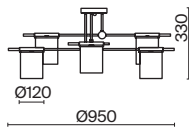

Хромированная металлическая арматура. Декор – прямоугольные кристаллы из прозрачного хрусталя. В качестве источников света используются лампы с цоколем E14.

Bogy

(1)

(2)

(3)

(4)

ЦВЕТ

Артикул