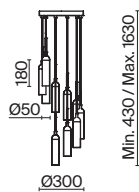

Borgy

(1)

(2)

ЦВЕТ

АРТИКУЛ

(1) **FR5379CL-06G**

(2) **FR5379PL-11G**

(3) **FR5379PL-10G**

(4) **FR5379PL-08G**

ЗОЛОТО
💡 6 × G9 28Вт

ЗОЛОТО
💡 11 × G9 28Вт

ЗОЛОТО
💡 10 × G9 28Вт

ЗОЛОТО
💡 8 × G9 28Вт