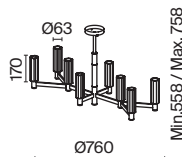

АРТИКУЛ

(4) **FR5167PL-08BS**

(5) **FR5167WL-02BS**

(6) **FR5167WL-01BS**