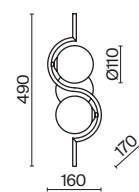

(1) **FR5124PL-02BS**

(2) **FR5124WL-02BS**

ЛАТУНЬ

2 × G9 25Вт

7029, 7024
7139, 7053

ЛАТУНЬ

2 × G9 25Вт

7029, 7024
7139, 7053