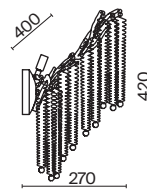

АРТИКУЛ

(9) **FR1010WL-03G**

(10) **FR1010WL-02G**

ЗОЛОТО
⚡ 3 × G9 40Вт

ЗОЛОТО
⚡ 2 × G9 40Вт