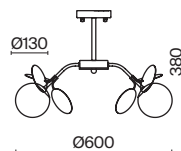

Satellite

(3)

(4)

ЦВЕТ

W

АРТИКУЛ

(3) **FR5165PL-06W**

БЕЛЫЙ
⚡ 6 × E27 60Вт
▼ 7029, 7024
7139, 7053

(4) **FR5165PL-10W**

БЕЛЫЙ
⚡ 10 × E27 60Вт
▼ 7029, 7024
7139, 7053