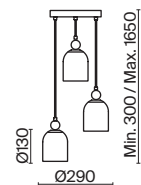

ЛАТУНЬ
 ⚡ 1 × E14 60Вт
 ▼ 2427, 7065
 7134, 7045

Pitch

(1)

(2)

(3)

(4)

ЦВЕТ

АРТИКУЛ