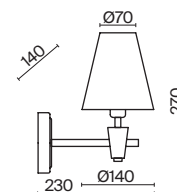

АРТИКУЛ

(1) **FR5371CL-07BS**

(2) **FR5371CL-05BS**

(3) **FR5371WL-01BS**