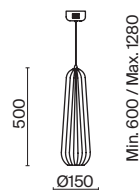

АРТИКУЛ

(1) **FR5384PL-L11R**

(2) **FR5384PL-L5BL**

(3) **FR5384PL-L13GN**