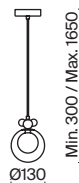

Pitch

(1)

(2)

(3)

(4)

ЦВЕТ

АРТИКУЛ

(1) **FR5364PL-03BS**

(2) **FR5364PL-01BS**

(3) **FR5365PL-01CH**

(4) **FR5365PL-03CH**

ЛАТУНЬ

💡 3 × G9 MAX 40Вт

ЛАТУНЬ

💡 1 × G9 MAX 40Вт

ХРОМ

💡 1 × E14 MAX 40Вт

ХРОМ

💡 3 × E14 MAX 40Вт