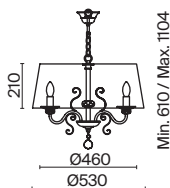

Driana

(8)

ЦВЕТ

АРТИКУЛ

(7) FR2405-PL-05C-BZ

(8) FR2405-PL-01-BZ

(9) FR2405-FL-01-BZ

БРОНЗА АНТИК

💡 5 × E14 40Вт

⚡ 2427, 7065
7134, 7045

БРОНЗА АНТИК

💡 1 × E14 40Вт

⚡ 2427, 7065
7134, 7045

БРОНЗА АНТИК

💡 1 × E14 40Вт

⚡ 2427, 7065
7134, 7045