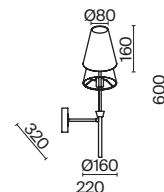

АРТИКУЛ

(1) **FR5370CL-06B**

(2) **FR5370CL-04B**

(3) **FR5370WL-02B**