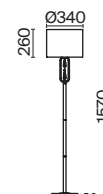

АРТИКУЛ

(12) FR1007WL-01N

(13) FR1007FL-01N