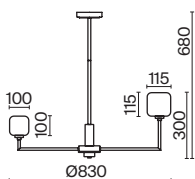

Tender

ЦВЕТ

АРТИКУЛ

(1) **FR5373CL-06BS**

(2) **FR5373CL-08BS**

(3) **FR5374PL-06BS**

(4) **FR5373WL-01BS**

ЛАТУНЬ

💡 6 × G9 MAX 40Вт

ЛАТУНЬ

💡 8 × G9 MAX 40Вт

ЛАТУНЬ

💡 6 × G9 MAX 40Вт

ЛАТУНЬ

💡 1 × G9 MAX 40Вт