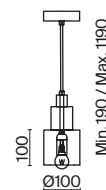

АРТИКУЛ

(1) **FR4006PL-01BS**