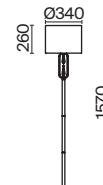

АРТИКУЛ

(5) **FR1007WL-01BS**

(6) **FR1007TL-01BS**

(7) **FR1007FL-01BS**