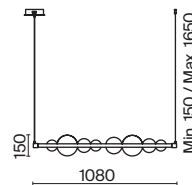

Glaze

ЦВЕТ

АРТИКУЛ

(1) *FR5396PL-L11BS

(2) *FR5396PL-L13BS

ЛАТУНЬ
11Вт - лм
t° 3000К
>80Ra 180°

ЛАТУНЬ
13Вт - лм
t° 3000К
>80Ra 180°

* Полные характеристики смотрите на сайте