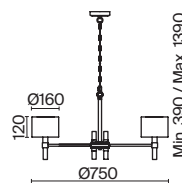

АРТИКУЛ

(1) **FR5186PL-08BS**

(2) **FR5186PL-06BS**

(3) **FR5186WL-01BS**