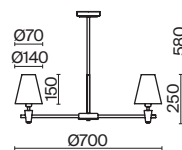

АРТИКУЛ

(1) **FR5371CL-07BS**

(2) **FR5371CL-05BS**

(3) **FR5371WL-01BS**