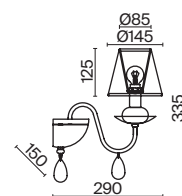

(1) **FR5756-PL-06-W**

(2) **FR5756-WL-01-W**

БЕЛЫЙ

💡 6 × E14 40Вт

▼ 2427, 7065

7134, 7045

БЕЛЫЙ

💡 1 × E14 40Вт

▼ 2427, 7065

7134, 7045