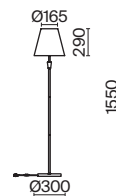

Pietra

(4)

(5)

ЦВЕТ

АРТИКУЛ

(4) **FR5371TL-01BS**

(5) **FR5371FL-01BS**

ЛАТУНЬ
1 × E14 MAX 40Вт

ЛАТУНЬ
1 × E27 MAX 40Вт