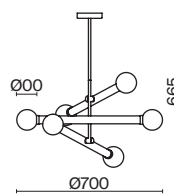

(1) **FR5381PL-06CH**

ХРОМ
⚡ 6 × G9 40Вт