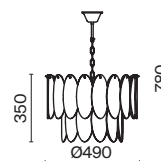

(2)

ЦВЕТ

АРТИКУЛ