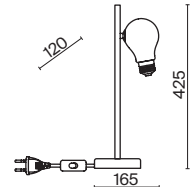

Evidence

(1)

(2)

(3)

(4)

ЦВЕТ

АРТИКУЛ

(1) **FR5372PL-05B**

(2) **FR5372PL-02B**

(3) **FR5372FL-03B**

(4) **FR5372TL-01B**

ЧЕРНЫЙ

💡 5 × G9 MAX 40Вт

ЧЕРНЫЙ

💡 2 × G9 MAX 40Вт

ЧЕРНЫЙ

💡 3 × G9 MAX 40Вт

ЧЕРНЫЙ

💡 1 × G9 MAX 40Вт