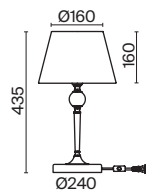

АРТИКУЛ

(12) **FR5190WL-01BS1**

(13) **FR5190TL-01BS1**

(14) **FR5190FL-01BS1**