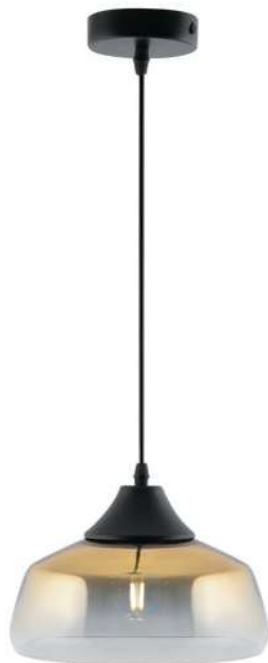

ЛАТУНЬ
 ⚡ 4 × G9 25Вт

Jiffy

(1)

(2)

ЦВЕТ

B

АРТИКУЛ

(1) **FR5188PL-01G**(2) **FR5188PL-01B**