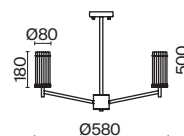

АРТИКУЛ

(1) FR5036PL-08N

(2) FR5036PL-05N

(3) FR5036WL-01N