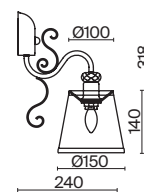

Driana

(4)

ЦВЕТ

АРТИКУЛ

(4) **FR2405-PL-03-BZ**

(5) **FR2405-TL-01-BZ**

(6) **FR2405-WL-01-BZ**

БРОНЗА АНТИК

💡 3 × E14 40Вт

✓ 2427, 7065
7134, 7045

БРОНЗА АНТИК

💡 1 × E14 40Вт

✓ 2427, 7065
7134, 7045

БРОНЗА АНТИК

💡 1 × E14 40Вт

✓ 2427, 7065
7134, 7045