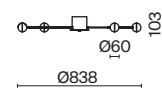

Celebrity

(5)

(6)

(7)

(8)

ЦВЕТ

АРТИКУЛ

(5) **FR5242CL-24BS**

(6) **FR5242CL-16BS**

(7) **FR5242CL-24BS1**

(8) **FR5242CL-16BS1**

ЛАТУНЬ
💡 24 × G4 3Вт

ЛАТУНЬ
💡 16 × G4 3Вт

ЛАТУНЬ
💡 24 × G4 3Вт

ЛАТУНЬ
💡 16 × G4 3Вт