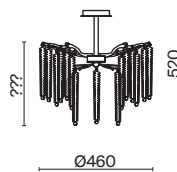

Mineral

(3)

(4)

ЦВЕТ

АРТИКУЛ

(1) **FR1010CL-08G**

(2) **FR1010CL-06G**

(3) **FR1010PL-01G**

(4) **FR1010TL-03G**

ЗОЛОТО

💡 8 × G9 40Вт

ЗОЛОТО

💡 6 × G9 40Вт

ЗОЛОТО

💡 1 × G9 40Вт

ЗОЛОТО

💡 3 × G9 40Вт