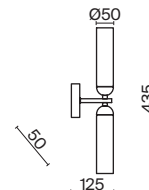

Borgy

(5)

(6)

ЦВЕТ

АРТИКУЛ

(5) **FR5379PL-12G**

(6) **FR5379WL-02G**

ЗОЛОТО
 ⚡ 12 × G9 28Вт