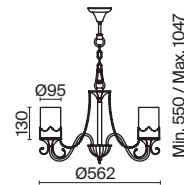

(2)

ЦВЕТ

BZ

АРТИКУЛ