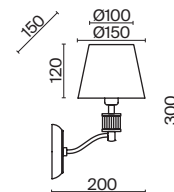

АРТИКУЛ

(1) **FR5020PL-05CH**

(2) **FR5020WL-01CH**

(3) **FR5020TL-01CH**