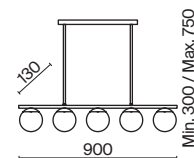

Zing

(1)

(2)

ЦВЕТ

АРТИКУЛ

(1) **FR5199PL-05B**

(2) **FR5199PL-05BS**

ЧЕРНЫЙ

ЛАТУНЬ

💡 5 × E27 60Вт

💡 5 × E27 60Вт

⚡ 7029, 7024

⚡ 7029, 7024

7139, 7053

7139, 7053