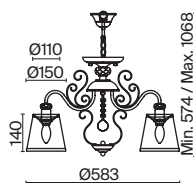

Driana

(4)

ЦВЕТ

АРТИКУЛ

(4) **FR2405-PL-03-BZ**

(5) **FR2405-TL-01-BZ**

(6) **FR2405-WL-01-BZ**

БРОНЗА АНТИК

💡 3 × E14 40Вт

✓ 2427, 7065
7134, 7045

БРОНЗА АНТИК

💡 1 × E14 40Вт

✓ 2427, 7065
7134, 7045

БРОНЗА АНТИК

💡 1 × E14 40Вт

✓ 2427, 7065
7134, 7045