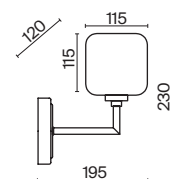

Tender

ЦВЕТ

АРТИКУЛ

(1) **FR5373CL-06BS**

(2) **FR5373CL-08BS**

(3) **FR5374PL-06BS**

(4) **FR5373WL-01BS**

ЛАТУНЬ

💡 6 × G9 MAX 40Вт

ЛАТУНЬ

💡 8 × G9 MAX 40Вт

ЛАТУНЬ

💡 6 × G9 MAX 40Вт

ЛАТУНЬ

💡 1 × G9 MAX 40Вт