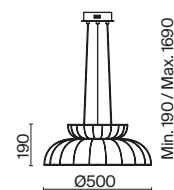

АРТИКУЛ

(1) *FR5398PL-L6B