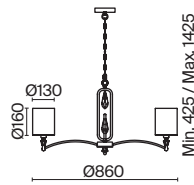

АРТИКУЛ

(8) **FR1007PL-12N**

(9) **FR1007PL-08N**

(10) **FR1007PL-07N**

(11) **FR1007PL-05N**