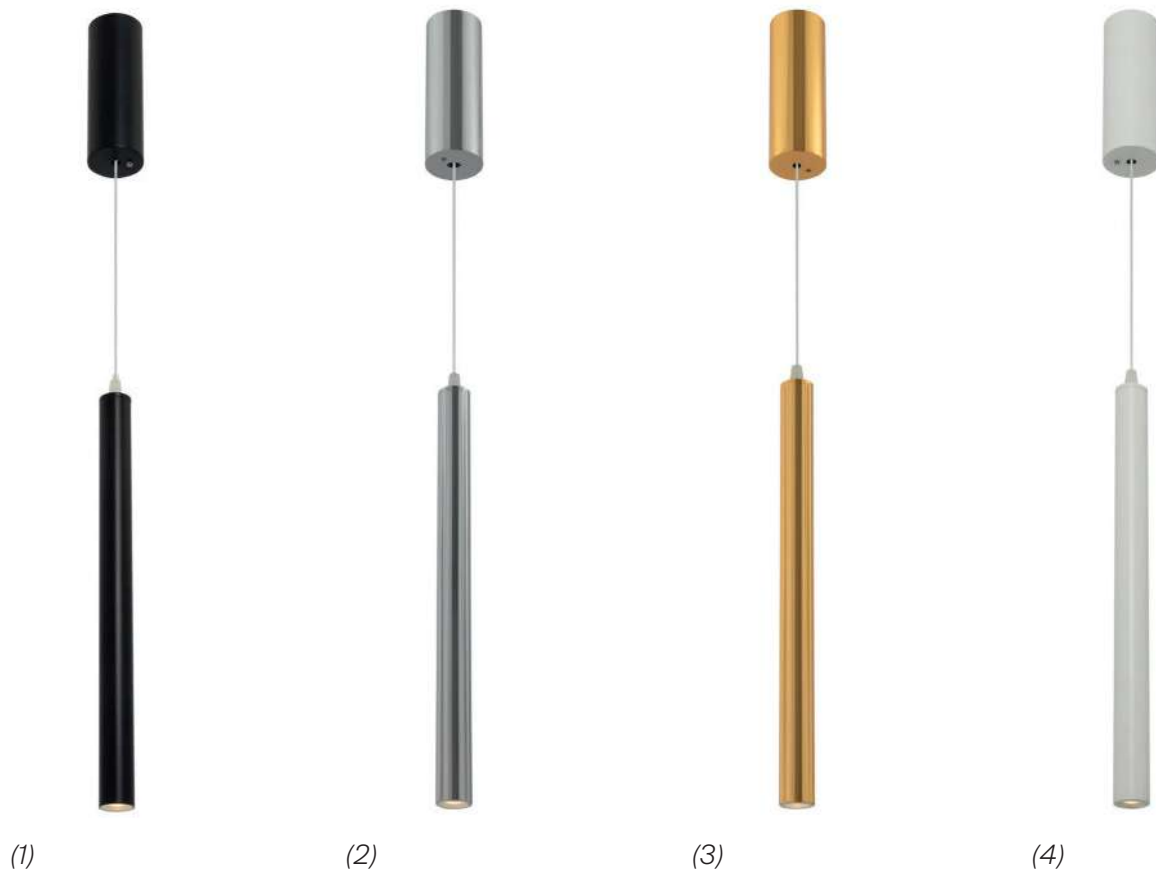

Telescope

ЦВЕТ

АРТИКУЛ

(1) **FR5168PL-L3B**

(2) **FR5168PL-L3CH**

(3) **FR5168PL-L3G**

(4) **FR5168PL-L3W**

ЧЕРНЫЙ
3Вт 600лм
t° 3000K
>80Ra 30°

ХРОМ
3Вт 600лм
t° 3000K
>80Ra 30°

ЗОЛОТО
3Вт 600лм
t° 3000K
>80Ra 30°

БЕЛЫЙ
3Вт 600лм
t° 3000K
>80Ra 30°