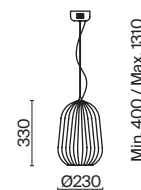

АРТИКУЛ

(1) **FR5384PL-L11R**

(2) **FR5384PL-L5BL**

(3) **FR5384PL-L13GN**