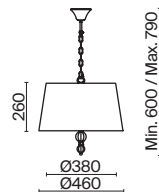

АРТИКУЛ

(1) **FR5679PL-05N**

(2) **FR5679PL-03N**

(3) **FR5679WL-01N**

(4) **FR5679TL-01N**