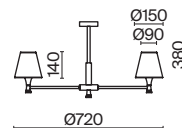

АРТИКУЛ

(1) **FR5098PL-08BBS**

(2) **FR5098PL-05BBS**

(3) **FR5098WL-01BBS**