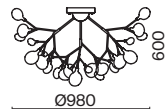

АРТИКУЛ

(1) **FR5049PL-27W**

(2) **FR5049CL-36W1**

(3) **FR5049CL-27W2**

(4) **FR5049CL-27W1**