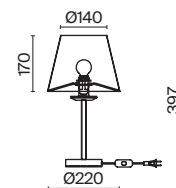

АРТИКУЛ

(1) **FR1006PL-12G**

(2) **FR1006PL-08G**

(3) **FR1006PL-06G**

(4) **FR1006TL-01G**