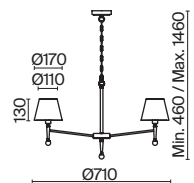

АРТИКУЛ

(15) **FR2190PL-12N**

(16) **FR2190PL-07N**

(17) **FR2190PL-05N**

(18) **FR2190PL-05N1**