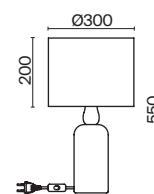

Forest

ЦВЕТ

АРТИКУЛ

(1) **FR5326TL-01W**

(2) **FR5326TL-01W1**

БЕЛЫЙ

💡 1 × E27 60Вт

▼ 2427, 7065
7134, 7045

БЕЛЫЙ

💡 1 × E27 60Вт

▼ 2427, 7065
7134, 7045