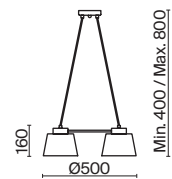

Barbara

(1)

(2)

(3)

ЦВЕТ

CH

АРТИКУЛ

(1) **FR5004PL-05CH**

(2) **FR5004PL-04CH**

(3) **FR5004PL-03CH**

XPOM
⚡ 5 × E27 60Вт
⚡ 2429, 7155
7053, 7102

XPOM
⚡ 4 × E27 60Вт
⚡ 2429, 7155
7053, 7102

XPOM
⚡ 3 × E27 60Вт
⚡ 2429, 7155
7053, 7102