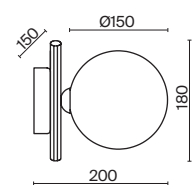

Blossom

(1)

(2)

(4)

ЦВЕТ

АРТИКУЛ

(1) **FR5259PL-06BS**

(2) **FR5259PL-04BS**

(3) **FR5259PL-02BS**

(4) **FR5259WL-01BS**

ЛАТУНЬ

💡 6 × G9 25Вт

ЛАТУНЬ

💡 4 × G9 25Вт

ЛАТУНЬ

💡 2 × G9 25Вт

ЛАТУНЬ

💡 1 × G9 25Вт