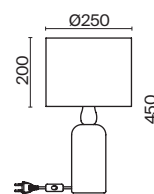

Forest

ЦВЕТ

АРТИКУЛ

(1) **FR5326TL-01W**

(2) **FR5326TL-01W1**

БЕЛЫЙ

💡 1 × E27 60Вт

▼ 2427, 7065
7134, 7045

БЕЛЫЙ

💡 1 × E27 60Вт

▼ 2427, 7065
7134, 7045