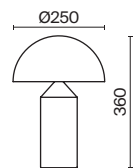

Eleon

(1)

(2)

ЦВЕТ

АРТИКУЛ

(1) **FR5218PL-01BS**

(2) **FR5218TL-01BS**

ЛАТУНЬ

ЛАТУНЬ

1 × E27 60Вт

1 × E14 60Вт

2429, 7155
7053, 7102

2427, 7065
7134, 7045