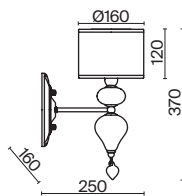

Raise

(5)

(6)

ЦВЕТ

АРТИКУЛ

(5) **FR5369WL-01BS**

(6) **FR5369TL-01BS**

ЛАТУНЬ
 1 × E14 MAX 40 Вт