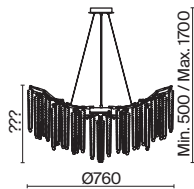

АРТИКУЛ

(5) **FR1010PL-10G**

(6) **FR1010PL-10G1**

(7) **FR1010PL-08G**

(8) **FR1010PL-06G**