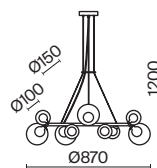

(1) **FR5139PL-14MG**

МАТОВОЕ ЗОЛОТО
⚡ 14 × G9 40Вт
▼ 7039, 7038
7037, 7124

(2) **FR5139PL-10MG**

МАТОВОЕ ЗОЛОТО
⚡ 10 × G9 40Вт
▼ 7039, 7038
7037, 7124