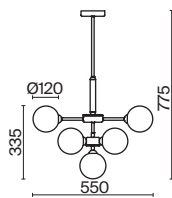

(1) **FR5233PL-13BS**

ЛАТУНЬ
13 × G9 25Вт