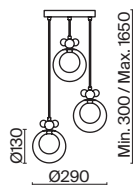

Pitch

(1)

(2)

(3)

(4)

ЦВЕТ

АРТИКУЛ

(1) **FR5364PL-03BS**

(2) **FR5364PL-01BS**

(3) **FR5365PL-01CH**

(4) **FR5365PL-03CH**

ЛАТУНЬ

💡 3 × G9 MAX 40Вт

ЛАТУНЬ

💡 1 × G9 MAX 40Вт

ХРОМ

💡 1 × E14 MAX 40Вт

ХРОМ

💡 3 × E14 MAX 40Вт