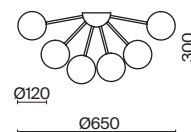

Alexis

(1)

(2)

ЦВЕТ

АРТИКУЛ

(1) **FR5120CL-12G**

МАТОВОЕ ЗОЛОТО
 ⚡ 12 × G9 40Вт
 ▼ 7039, 7038
 7037, 7124

(2) **FR5120CL-09G**