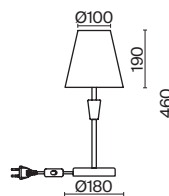

Pietra

(4)

(5)

ЦВЕТ

АРТИКУЛ

(4) **FR5371TL-01BS**

(5) **FR5371FL-01BS**

ЛАТУНЬ
1 × E14 MAX 40Вт

ЛАТУНЬ
1 × E27 MAX 40Вт