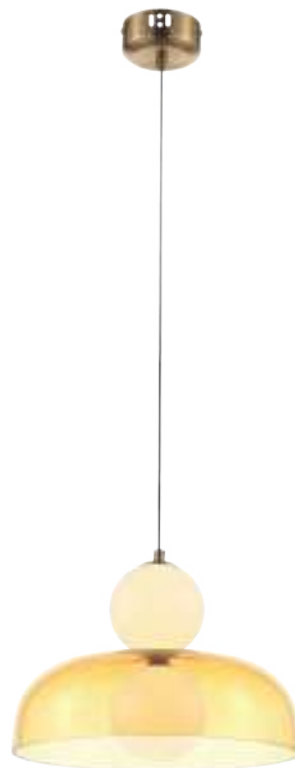

ЛАТУНЬ
 ⚡ 1 × E14-60Вт

Материал арматуры — металл, цвета — латунь, черный с рисунком под мрамор.
Функция touch-dimming позволяет регулировать яркость света.
Источник света — лампа с цоколем E14.

Frisky

(1)