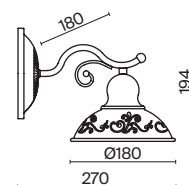

Benoit

(4)

(5)

ЦВЕТ

CR
G

АРТИКУЛ

(4) **FR2566-PL-01-WG**

(5) **FR2566-WL-01-WG**

КРЕМ. С ЗОЛОТОМ

КРЕМ. С ЗОЛОТОМ

1 × E27 60Вт

1 × E27 60Вт

2429, 7155

2429, 7155

7053, 7102

7053, 7102