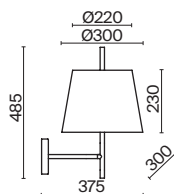

АРТИКУЛ

(1) **FR5119PL-01BS**

(2) **FR5118WL-01BS**

(3) **FR5118TL-01BS**

(4) **FR5118FL-01BS**