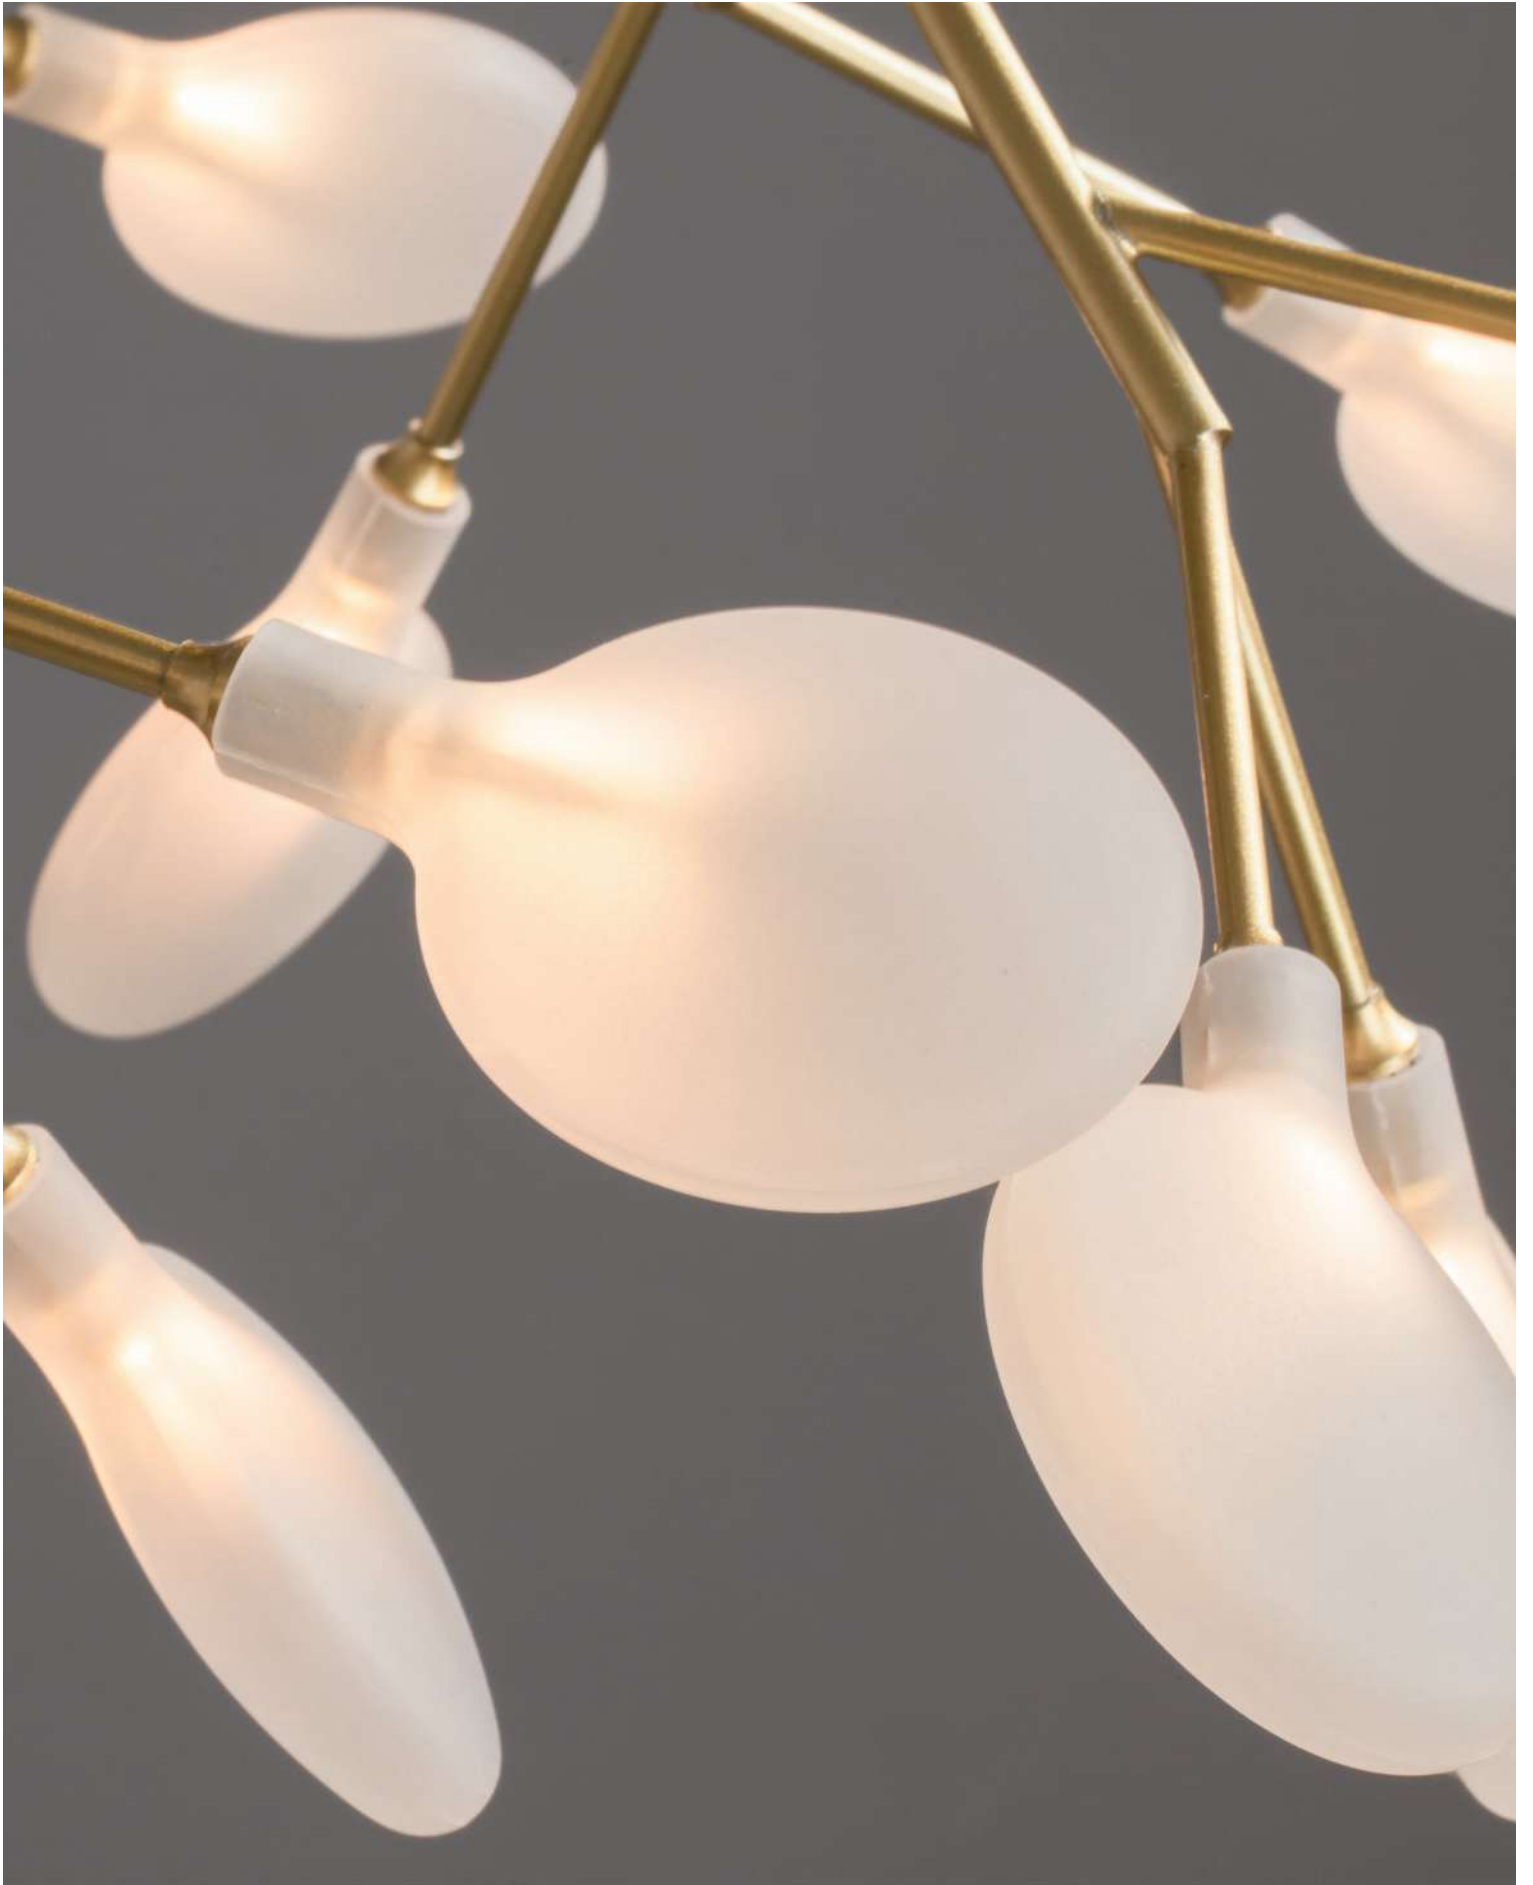

ЦВЕТ

АРТИКУЛ

(4) **FR5049PL-27G**

(5) **FR5049CL-36G**

(6) **FR5049CL-27G**

ЗОЛОТОЙ
 ⚡ 27 × G4 3ВТ
 ▼ 7145, 7144
 7143, 7142

ЗОЛОТОЙ
 ⚡ 36 × G4 3ВТ
 ▼ 7145, 7144
 7143, 7142

ЗОЛОТОЙ
 ⚡ 27 × G4 3ВТ
 ▼ 7145, 7144
 7143, 7142