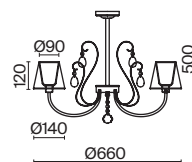

Vanda

ЦВЕТ

АРТИКУЛ

(1) **FR2030CL-07G**

(2) **FR2030CL-05G**

(3) **FR2030WL-02G**

МАТОВОЕ ЗОЛОТО

💡 7 × E14 40Вт

✓ 2427, 7065
7134, 7045

МАТОВОЕ ЗОЛОТО

💡 5 × E14 40Вт

✓ 2427, 7065
7134, 7045

МАТОВОЕ ЗОЛОТО

💡 1 × E14 40Вт

✓ 2427, 7065
7134, 7045