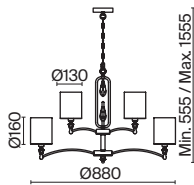

АРТИКУЛ

(8) **FR1007PL-12N**

(9) **FR1007PL-08N**

(10) **FR1007PL-07N**

(11) **FR1007PL-05N**