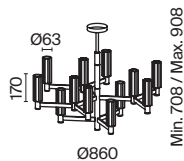

АРТИКУЛ

(7) **FR5167PL-12B**

(8) **FR5167PL-09B**

(9) **FR5167PL-06B**