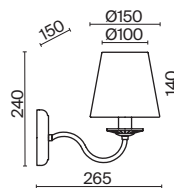

АРТИКУЛ

(5) **FR2027PL-07BS**

(6) **FR2027PL-05BS**

(7) **FR2027WL-01BS**

(8) **FR2027TL-01BS**