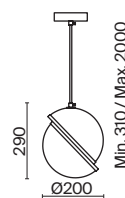

Element

(1)

(2)

ЦВЕТ

АРТИКУЛ

(1) **FR5181PL-01BS**

(2) **FR5181PL-01CH**

ЛАТУНЬ

ХРОМ

💡 1 × E27 60Вт

💡 1 × E27 60Вт

▼ 2429, 7155
7053, 7102

▼ 2429, 7155
7053, 7102