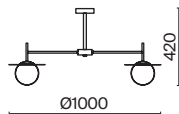

АРТИКУЛ

(1) **FR5202PL-08BS**

(2) **FR5202PL-05BS**

(3) **FR5202WL-01BS**