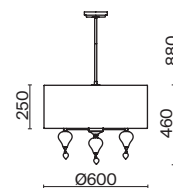

ЛАТУНЬ
 ⚡ 2 × E14 MAX 40 Вт

Raise

(1)

(2)

(3)

(4)

ЦВЕТ

АРТИКУЛ