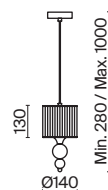

7134, 7045

Металлическая арматура белого цвета. Абажуры – текстиль на ПВХ.
Цвет – белый. Декор – подвесы каплевидной формы из стекла.
Источник света – лампа с цоколем E14.

Lauren

(1)

(2)

(3)

ЦВЕТ

АРТИКУЛ