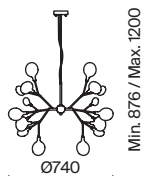

АРТИКУЛ

(4) **FR5049PL-27G**

(5) **FR5049CL-36G**

(6) **FR5049CL-27G**