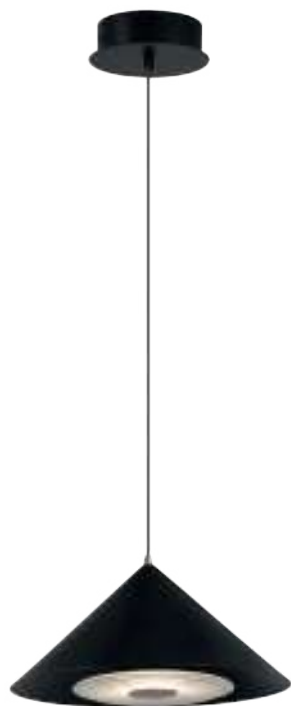

Ride

(1)

(2)

ЦВЕТ

АРТИКУЛ

(1) *FR5397PL-L3B

(2) *FR5397PL-L3W

ЧЕРНЫЙ
⚡ 3Вт - лм
t° 3000К
>80Ra 180°

БЕЛЫЙ
⚡ 3Вт - лм
t° 3000К
>80Ra 180°

* Полные характеристики
смотрите на сайте