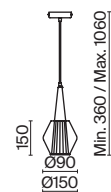

Copita

(1)

(2)

ЦВЕТ

АРТИКУЛ

(1) **FR5133PL-01GR**

(2) **FR5133PL-01W**

ЗОЛОТО

1 × E14 40Вт

2427, 7065
7134, 7045

ЗОЛОТО

1 × E14 40Вт

2427, 7065
7134, 7045