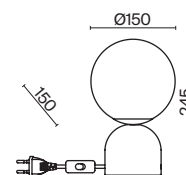

Fossil

ЦВЕТ

АРТИКУЛ

(1) **FR5288TL-01B1**

(2) **FR5288TL-01W**

ЧЕРНЫЙ
1 x E14 60Вт

БЕЛЫЙ
1 x E14 60Вт