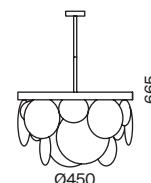

АРТИКУЛ

(4) **FR5104PL-08BS2**

(5) **FR5104PL-06BS2**

(6) **FR5104PL-08BS3**

(7) **FR5104PL-06BS3**