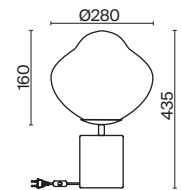

Ejection

(5)

(6)

ЦВЕТ

АРТИКУЛ

(4) **FR5378PL-10SM**

(5) **FR5378PL-01SM**

(6) **FR5378TL-01SM**

ДЫМЧАТЫЙ
⚡ 10 × G9 40Вт

ДЫМЧАТЫЙ
⚡ 1 × E27 40Вт

ДЫМЧАТЫЙ
⚡ 1 × E27 40Вт