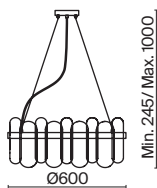

АРТИКУЛ

(3) **FR5141PL-10BS**

(4) **FR5141PL-10BS1**

(5) **FR5141PL-08BS1**

(6) **FR5141PL-08BS2**