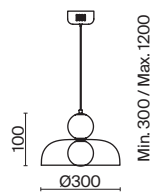

Frisky

(1)

(2)

ЦВЕТ

BS

АРТИКУЛ

(1) **FR5385PL-L17B**

(2) **FR5385PL-L17W**

ЛАТУНЬ

💡 17Вт 1200лм

t° 3000К
>80Ra 180°

ЛАТУНЬ

💡 17Вт 1200лм

t° 3000К
>80Ra 180°