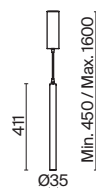

ЦВЕТ

АРТИКУЛ

(1) **FR5168PL-L3B**

(2) **FR5168PL-L3CH**

(3) **FR5168PL-L3G**

(4) **FR5168PL-L3W**