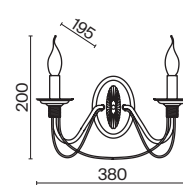

Velia

(1)

(2)

(3)

ЦВЕТ

BR

АРТИКУЛ

(1) FR2046-PL-08-BR

(2) FR2046-PL-06-BR

(3) FR2046-WL-02-BR

КОРИЧНЕВЫЙ

💡 8 × E14 60Вт

✓ 7018, 7026
7025, 7133

КОРИЧНЕВЫЙ

💡 6 × E14 60Вт

✓ 7018, 7026
7025, 7133

КОРИЧНЕВЫЙ

💡 2 × E14 60Вт

✓ 7018, 7026
7025, 7133