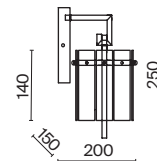

АРТИКУЛ

(4) **FR5166PL-06BS**

(5) **FR5166PL-01BS**

(6) **FR5166WL-01BS**