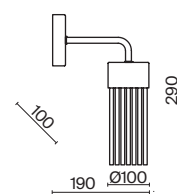

Esala

(1)

(2)

ЦВЕТ

АРТИКУЛ

(1) **FR5050PL-05BS**

(2) **FR5050WL-01BS**

ЛАТУНЬ

ЛАТУНЬ

💡 5 × E14 60Вт

💡 1 × E14 60Вт

⚡ 2427, 7065

⚡ 2427, 7065

7134, 7045

7134, 7045