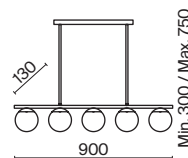

Zing

(1)

(2)

ЦВЕТ

АРТИКУЛ

(1) **FR5199PL-05B**

(2) **FR5199PL-05BS**

ЧЕРНЫЙ

ЛАТУНЬ

💡 5 × E27 60Вт

💡 5 × E27 60Вт

⚡ 7029, 7024

⚡ 7029, 7024

7139, 7053

7139, 7053