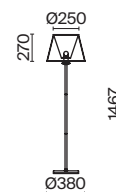

АРТИКУЛ

(5) **FR1006WL-02G**

(6) **FR1006WL-01G**

(7) **FR1006FL-01G**