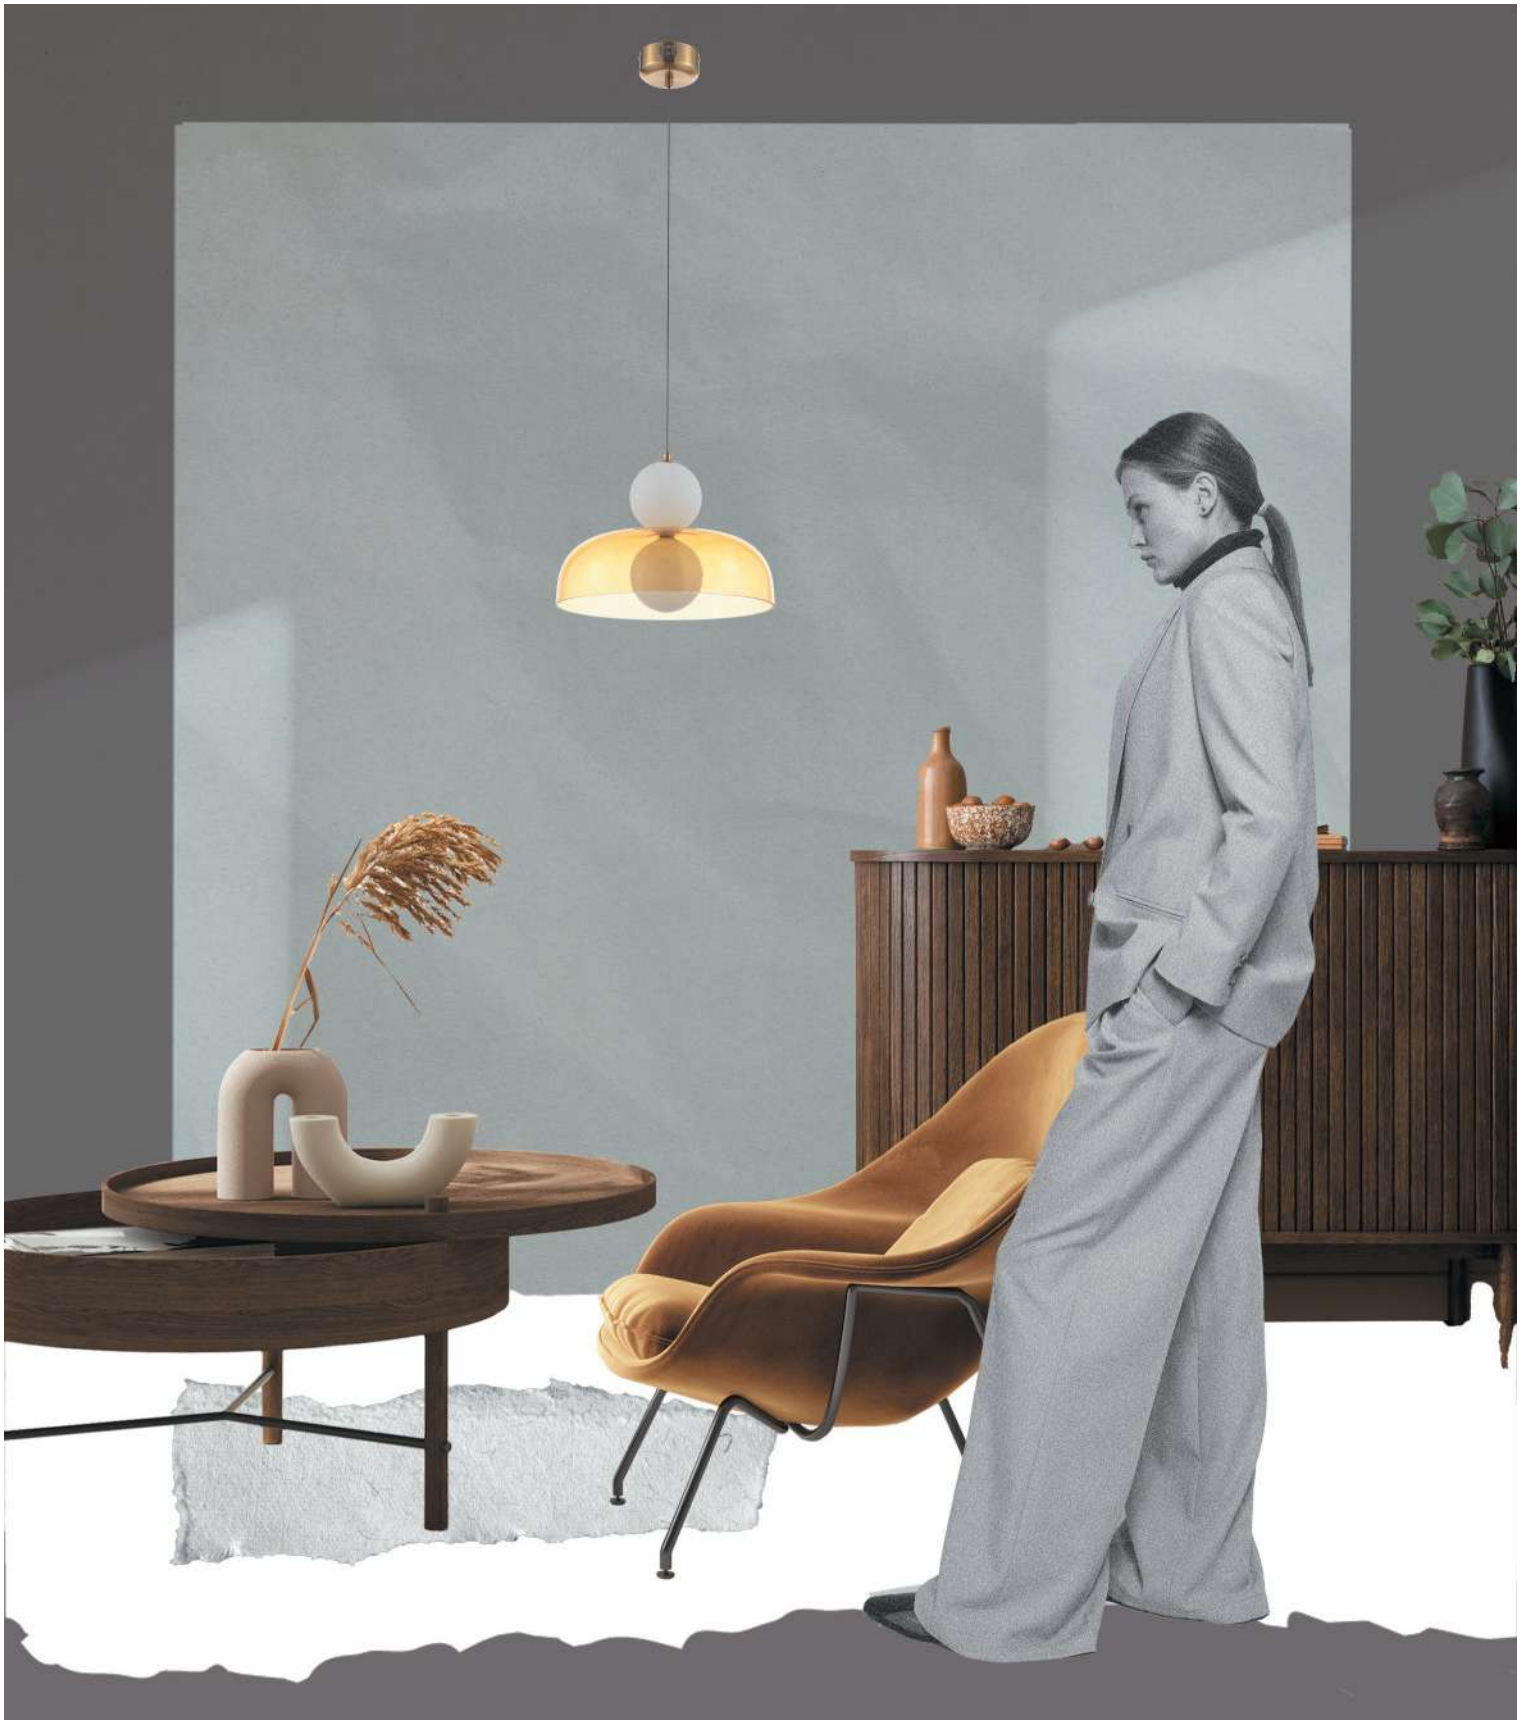

Арматура - металл, цвет - латунь. Стекланные плафоны в виде сдвоенных матовых "шариков" дополнены широкими декоративными плафонами из стекла двух оттенков: дымчатый и янтарный. LED-источник света. Цветовая температура - 3000К. Светильники подойдут для светлых интерьеров и детских комнат.