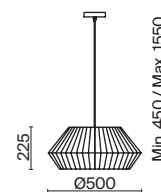

Lounge Garden

(1)

(2)

ЦВЕТ

АРТИКУЛ

(1) **FR5247PL-01BG1**

(2) **FR5248PL-01BG**

ЧЕРНЫЙ
 1 × E27 40Вт