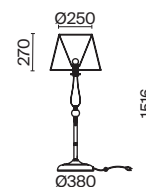

(5)

ЦВЕТ

АРТИКУЛ