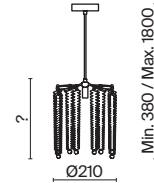

Mineral

(3)

(4)

ЦВЕТ

АРТИКУЛ

(1) **FR1010CL-08G**

(2) **FR1010CL-06G**

(3) **FR1010PL-01G**

(4) **FR1010TL-03G**

ЗОЛОТО

💡 8 × G9 40Вт

ЗОЛОТО

💡 6 × G9 40Вт

ЗОЛОТО

💡 1 × G9 40Вт

ЗОЛОТО

💡 3 × G9 40Вт