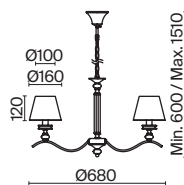

АРТИКУЛ

(1) **FR2016PL-08BZ**

(2) **FR2016PL-05BZ**

(3) **FR2016WL-01BZ**

(4) **FR2016TL-01BZ**