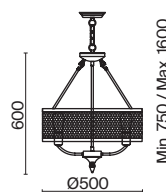

(1)

(2)

ЦВЕТ

BR

АРТИКУЛ

(1) **FR4166-PL-05C-BL**(2) **FR4166-PL-03C-BL**

КОРИЧНЕВЫЙ

💡 5 × E27 60Вт