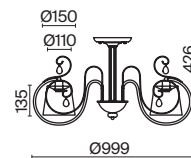

АРТИКУЛ

(5) FR2020-CL-08-BZ

(6) FR2020-PL-06-BZ