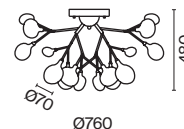

АРТИКУЛ

(1) **FR5049PL-27W**

(2) **FR5049CL-36W1**

(3) **FR5049CL-27W2**

(4) **FR5049CL-27W1**