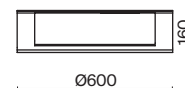

Zoticus

(1)

(2)

ЦВЕТ

АРТИКУЛ

(1) **FR6005CL-L36G**

(2) **FR6005CL-L48G**

ЗОЛОТО
⚡ 36Вт 800 лм
t° 3000-6000K
>80Ra 180°

ЗОЛОТО
⚡ 48Вт 1450 лм
t° 3000-6000K
>80Ra 180°