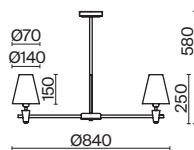

АРТИКУЛ

(1) **FR5371CL-07BS**

(2) **FR5371CL-05BS**

(3) **FR5371WL-01BS**