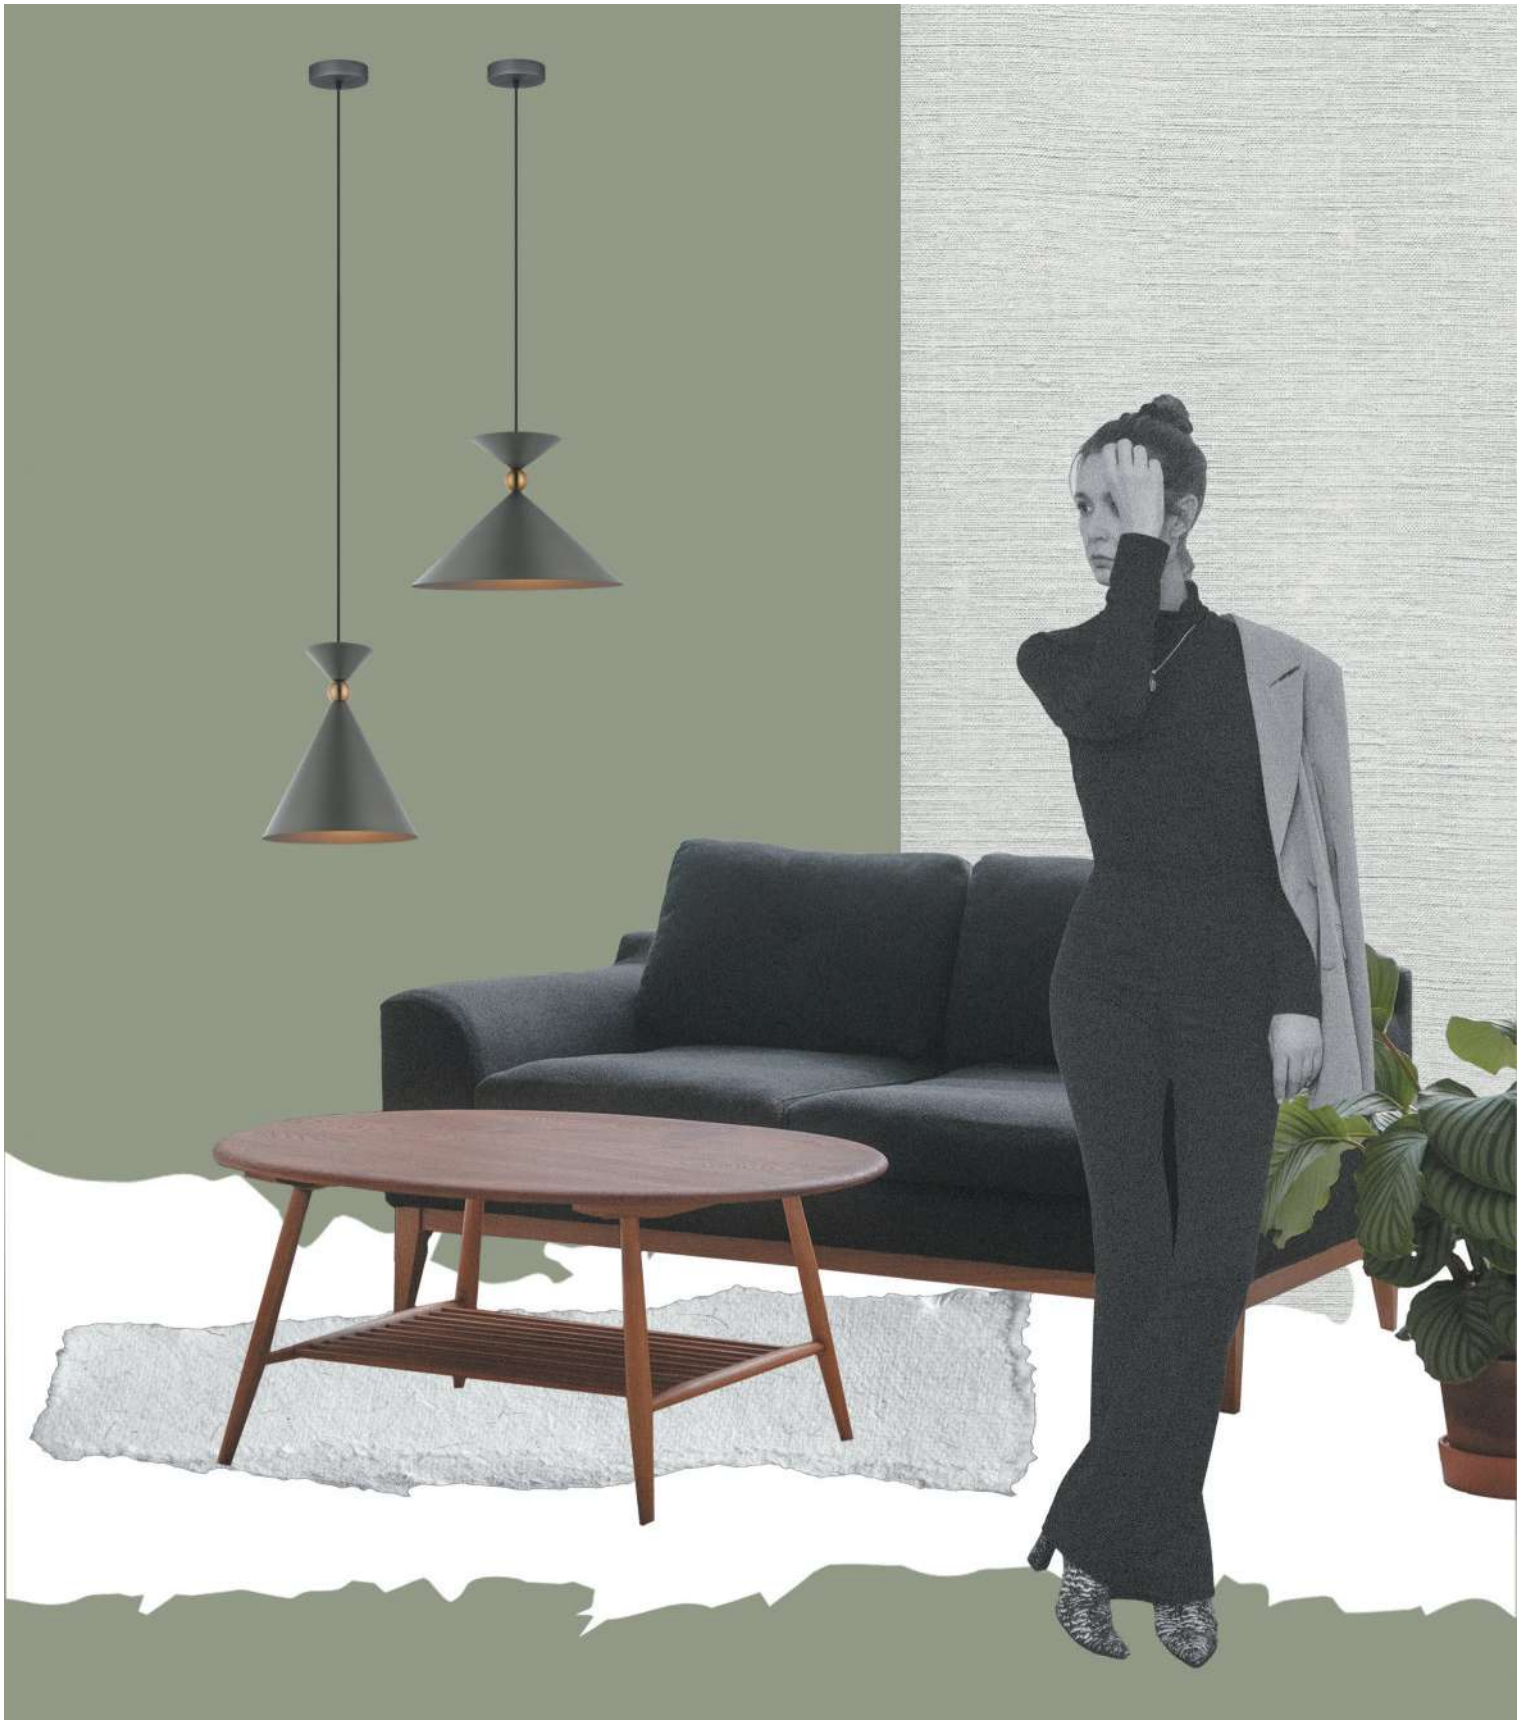

СЕРЫЙ
💡 1 × E27 40Вт

БЕЛЫЙ
💡 1 × E27 40Вт

БЕЛЫЙ
💡 1 × E27 40Вт

Арматура и плафоны из металла в двух цветах – белом и сером. Плафон состоит из 2-х конусов разных размеров, соединённых золотистым декоративным элементом. Высота регулируется. Идеальны для составления композиций. Источник света – лампа с цоколем E27.