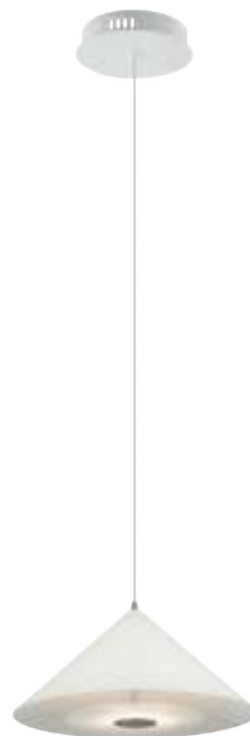

(2)

ЦВЕТ

АРТИКУЛ

(1) *FR5397PL-L3B

(2) *FR5397PL-L3W

ЧЕРНЫЙ
⚡ 3Вт - лм
t° 3000К
>80Ra 180°

БЕЛЫЙ
⚡ 3Вт - лм
t° 3000К
>80Ra 180°

* Полные характеристики
смотрите на сайте