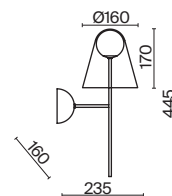

Doublety

(1)

(2)

ЦВЕТ

АРТИКУЛ

(1) **FR5382PL-05BS**

(2) **FR5382WL-01BS**

ЛАТУНЬ
⚡ 5 × G9 40Вт

ЛАТУНЬ
⚡ 1 × G9 40Вт