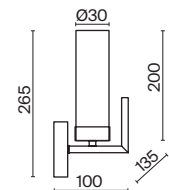

АРТИКУЛ

(4) **FR5214PL-08CH**

(5) **FR5214PL-05CH**

(6) **FR5214WL-01CH**