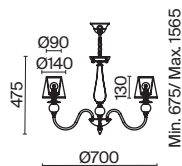

АРТИКУЛ

(1) **FR2685PL-07BZ**

(2) **FR2685PL-05BZ**

(3) **FR2685WL-01BZ**