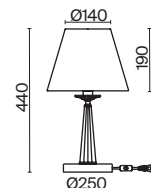

НИКЕЛЬ
 ⚡ 1 × E14 40Вт
 ▼ 2427, 7065
 7134, 7045

Osborn

(5)

(6)

(7)

(8)

ЦВЕТ

АРТИКУЛ