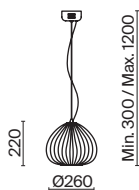

АРТИКУЛ

(1) **FR5384PL-L11R**

(2) **FR5384PL-L5BL**

(3) **FR5384PL-L13GN**