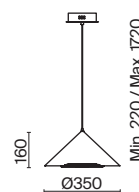

АРТИКУЛ

(1) *FR5397PL-L3B

(2) *FR5397PL-L3W