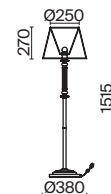

Ksenia

ЦВЕТ

АРТИКУЛ

(1) **FR2539CL-06G**

(2) **FR2539WL-01G**

(3) **FR2539TL-01G**

(4) **FR2539FL-01G**

МАТОВОЕ ЗОЛОТО

💡 6 × E14 40Вт

✓ 2427, 7065
7134, 7045

МАТОВОЕ ЗОЛОТО

💡 1 × E14 40Вт

✓ 2427, 7065
7134, 7045

МАТОВОЕ ЗОЛОТО

💡 1 × E14 40Вт

✓ 2427, 7065
7134, 7045

МАТОВОЕ ЗОЛОТО

💡 1 × E27 40Вт

✓ 2429, 7053
7155, 7076