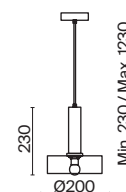

Izza

(1)

(2)

ЦВЕТ

АРТИКУЛ

(1) **FR4008PL-03BBS**

(2) **FR4008PL-01BBS**

ЧЕРНЫЙ И ЛАТУНЬ

3 × E27 40Вт

2429, 7155
7053, 7102

ЧЕРНЫЙ И ЛАТУНЬ

1 × E27 40Вт

2429, 7155
7053, 7102