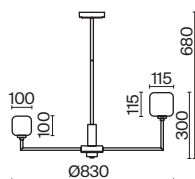

Tender

ЦВЕТ

АРТИКУЛ

(1) **FR5373CL-06BS**

(2) **FR5373CL-08BS**

(3) **FR5374PL-06BS**

(4) **FR5373WL-01BS**

ЛАТУНЬ

💡 6 × G9 MAX 40Вт

ЛАТУНЬ

💡 8 × G9 MAX 40Вт

ЛАТУНЬ

💡 6 × G9 MAX 40Вт

ЛАТУНЬ

💡 1 × G9 MAX 40Вт