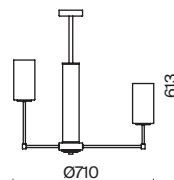

АРТИКУЛ

(4) **FR5184PL-08CH**

(5) **FR5184PL-06CH**

(6) **FR5184WL-01CH**