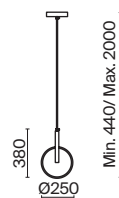

Nova

(1)

(2)

ЦВЕТ

АРТИКУЛ

(1) **FR6002PL-L15BS**

(2) **FR6002PL-L15CH**

ЛАТУНЬ

ХРОМ

15Вт 1150 лм

15Вт 1150 лм

t° 4000K
>80Ra 120°

t° 4000K
>80Ra 120°