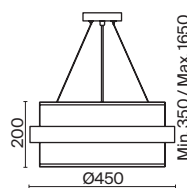

Bride

(4)

(5)

ЦВЕТ

АРТИКУЛ

(4) **FR5367CL-03BS**

(5) **FR5367WL-02BS**

ЛАТУНЬ
⚡ 3 × E14 MAX 40 Вт

ЛАТУНЬ
⚡ 2 × E14 MAX 40 Вт