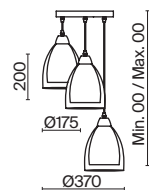

АРТИКУЛ

(1) **FR5375PL-03CH**

(2) **FR5375PL-03CH1**

(3) **FR5375PL-03CH2**