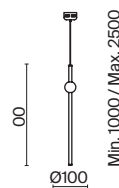

Pina

(1)

ЦВЕТ

АРТИКУЛ

(1) *FR5387PL-L14.5BS1 (2) *FR5387PL-L14.5BS (3) *FR5387PL-L14BS

ЛАТУНЬ
14Вт - лм
t° 3000K
>80Ra 180°

ЛАТУНЬ
14,5Вт - лм
t° 3000K
>80Ra 180°

ЛАТУНЬ
14,5Вт - лм
t° 3000K
>80Ra 180°

* Полные характеристики смотрите на сайте