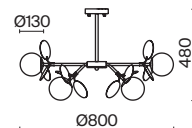

Satellite

(3)

(4)

ЦВЕТ

W

АРТИКУЛ

(3) **FR5165PL-06W**

БЕЛЫЙ
⚡ 6 × E27 60Вт
▼ 7029, 7024
7139, 7053

(4) **FR5165PL-10W**

БЕЛЫЙ
⚡ 10 × E27 60Вт
▼ 7029, 7024
7139, 7053