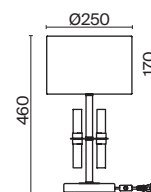

АРТИКУЛ

(4) **FR5186TL-01BS**

(5) **FR5186FL-01BS**