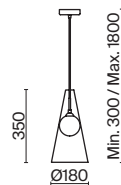

Toper

(1)

ЦВЕТ

АРТИКУЛ

(1) **FR5389PL-01BS**

ЛАТУНЬ
💡 1 × G9 25Вт