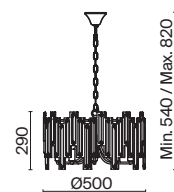

АРТИКУЛ

(1) **FR5085PL-05CH**