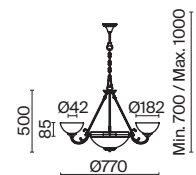

▼ 2429, 7155
7053, 7102

Материал арматуры – металл. Цвет – бронза. Плафоны из матового стекла. Классический силуэт античной чаши. Источник света – лампа с цоколем E27.

Herbert

(4)

(5)

ЦВЕТ

BZ

АРТИКУЛ