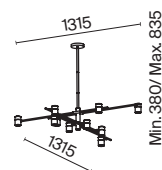

Enzo

(1)

(2)

ЦВЕТ

B

АРТИКУЛ

(1) **FR5201PL-10B**

ЧЕРНЫЙ
⚡ 10 × GU10 35Вт
⚡ 2425, 7056
7061, 7073

(2) **FR5201PL-06B**

ЧЕРНЫЙ
⚡ 6 × GU10 35Вт
⚡ 2425, 7056
7061, 7073