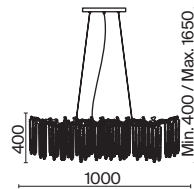

АРТИКУЛ

(5) **FR1010PL-10G**

(6) **FR1010PL-10G1**

(7) **FR1010PL-08G**

(8) **FR1010PL-06G**