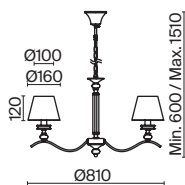

АРТИКУЛ

(1) **FR2016PL-08BZ**

(2) **FR2016PL-05BZ**

(3) **FR2016WL-01BZ**

(4) **FR2016TL-01BZ**