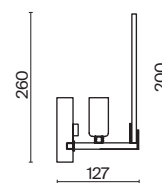

(2)

ЦВЕТ

BS

АРТИКУЛ