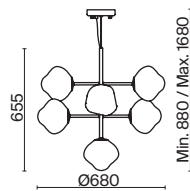

ЗОЛОТО
 2 × E14 40Вт
 2427, 7065
 7134, 7045

Ejection

ЦВЕТ

АРТИКУЛ

(1) **FR5378PL-07SM**

(2) **FR5378PL-08SM**

(3) **FR5378PL-06SM**

ДЫМЧАТЫЙ
 ⚡ 7 × G9 40Вт