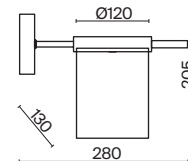

Хромированная металлическая арматура. Декор – прямоугольные кристаллы из прозрачного хрусталя. В качестве источников света используются лампы с цоколем E14.

Bogy

(1)

(2)

(3)

(4)

ЦВЕТ

Артикул