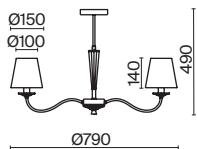

АРТИКУЛ

(1) **FR2027PL-07N**

(2) **FR2027PL-05N**

(3) **FR2027WL-01N**

(4) **FR2027TL-01N**