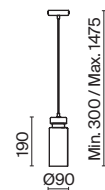

Come

(1)

(2)

ЦВЕТ

АРТИКУЛ

(1) **FR8011PL-01N**

(2) **FR8011PL-01GB**

НИКЕЛЬ

ЧЕРНЫЙ С ЗОЛОТОМ

1 × E14 40Вт

1 × E14 40Вт

2427, 7065

2427, 7065

7134, 7045

7134, 7045