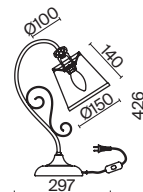

Driana

(4)

ЦВЕТ

АРТИКУЛ

(4) **FR2405-PL-03-BZ**

(5) **FR2405-TL-01-BZ**

(6) **FR2405-WL-01-BZ**

БРОНЗА АНТИК

💡 3 × E14 40Вт

✓ 2427, 7065
7134, 7045

БРОНЗА АНТИК

💡 1 × E14 40Вт

✓ 2427, 7065
7134, 7045

БРОНЗА АНТИК

💡 1 × E14 40Вт

✓ 2427, 7065
7134, 7045