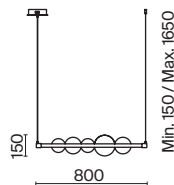

Glaze

ЦВЕТ

АРТИКУЛ

(1) *FR5396PL-L11BS

(2) *FR5396PL-L13BS

ЛАТУНЬ
11Вт - лм
t° 3000К
>80Ra 180°

ЛАТУНЬ
13Вт - лм
t° 3000К
>80Ra 180°

* Полные характеристики смотрите на сайте