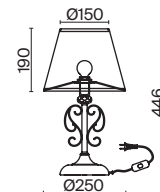

Driana

ЦВЕТ

АРТИКУЛ

(1) **FR2405-PL-08-BZ**

(2) **FR2405-PL-05-BZ**

(3) **FR2405-TL-01-BS**

БРОНЗА АНТИК

💡 8 × E14 40Вт

▼ 2427, 7065
7134, 7045

БРОНЗА АНТИК

💡 5 × E14 40Вт

▼ 2427, 7065
7134, 7045

БРОНЗА АНТИК

💡 1 × E14 40Вт

▼ 2427, 7065
7134, 7045