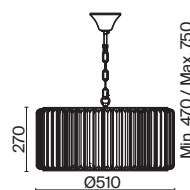

Esme

(1)

(2)

ЦВЕТ

АРТИКУЛ

(1) **FR1005PL-05SC**

(2) **FR1005PL-05G**

МАТ. СЕРЕБРО ШАМПАНЬ

ЗОЛОТО

5 × E14 60Вт

5 × E14 60Вт

2427, 7065

2427, 7065

7134, 7045

7134, 7045