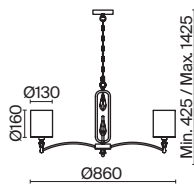

АРТИКУЛ

(1) **FR1007PL-12BS**

(2) **FR1007PL-08BS**

(3) **FR1007PL-07BS**

(4) **FR1007PL-05BS**