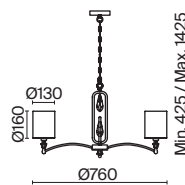

АРТИКУЛ

(1) **FR1007PL-12BS**

(2) **FR1007PL-08BS**

(3) **FR1007PL-07BS**

(4) **FR1007PL-05BS**