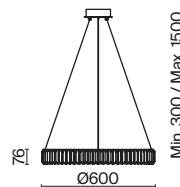

АРТИКУЛ

(1) **FR5257PL-L32G**

(2) **FR5257PL-L25G**

(3) **FR5257PL-L17G**