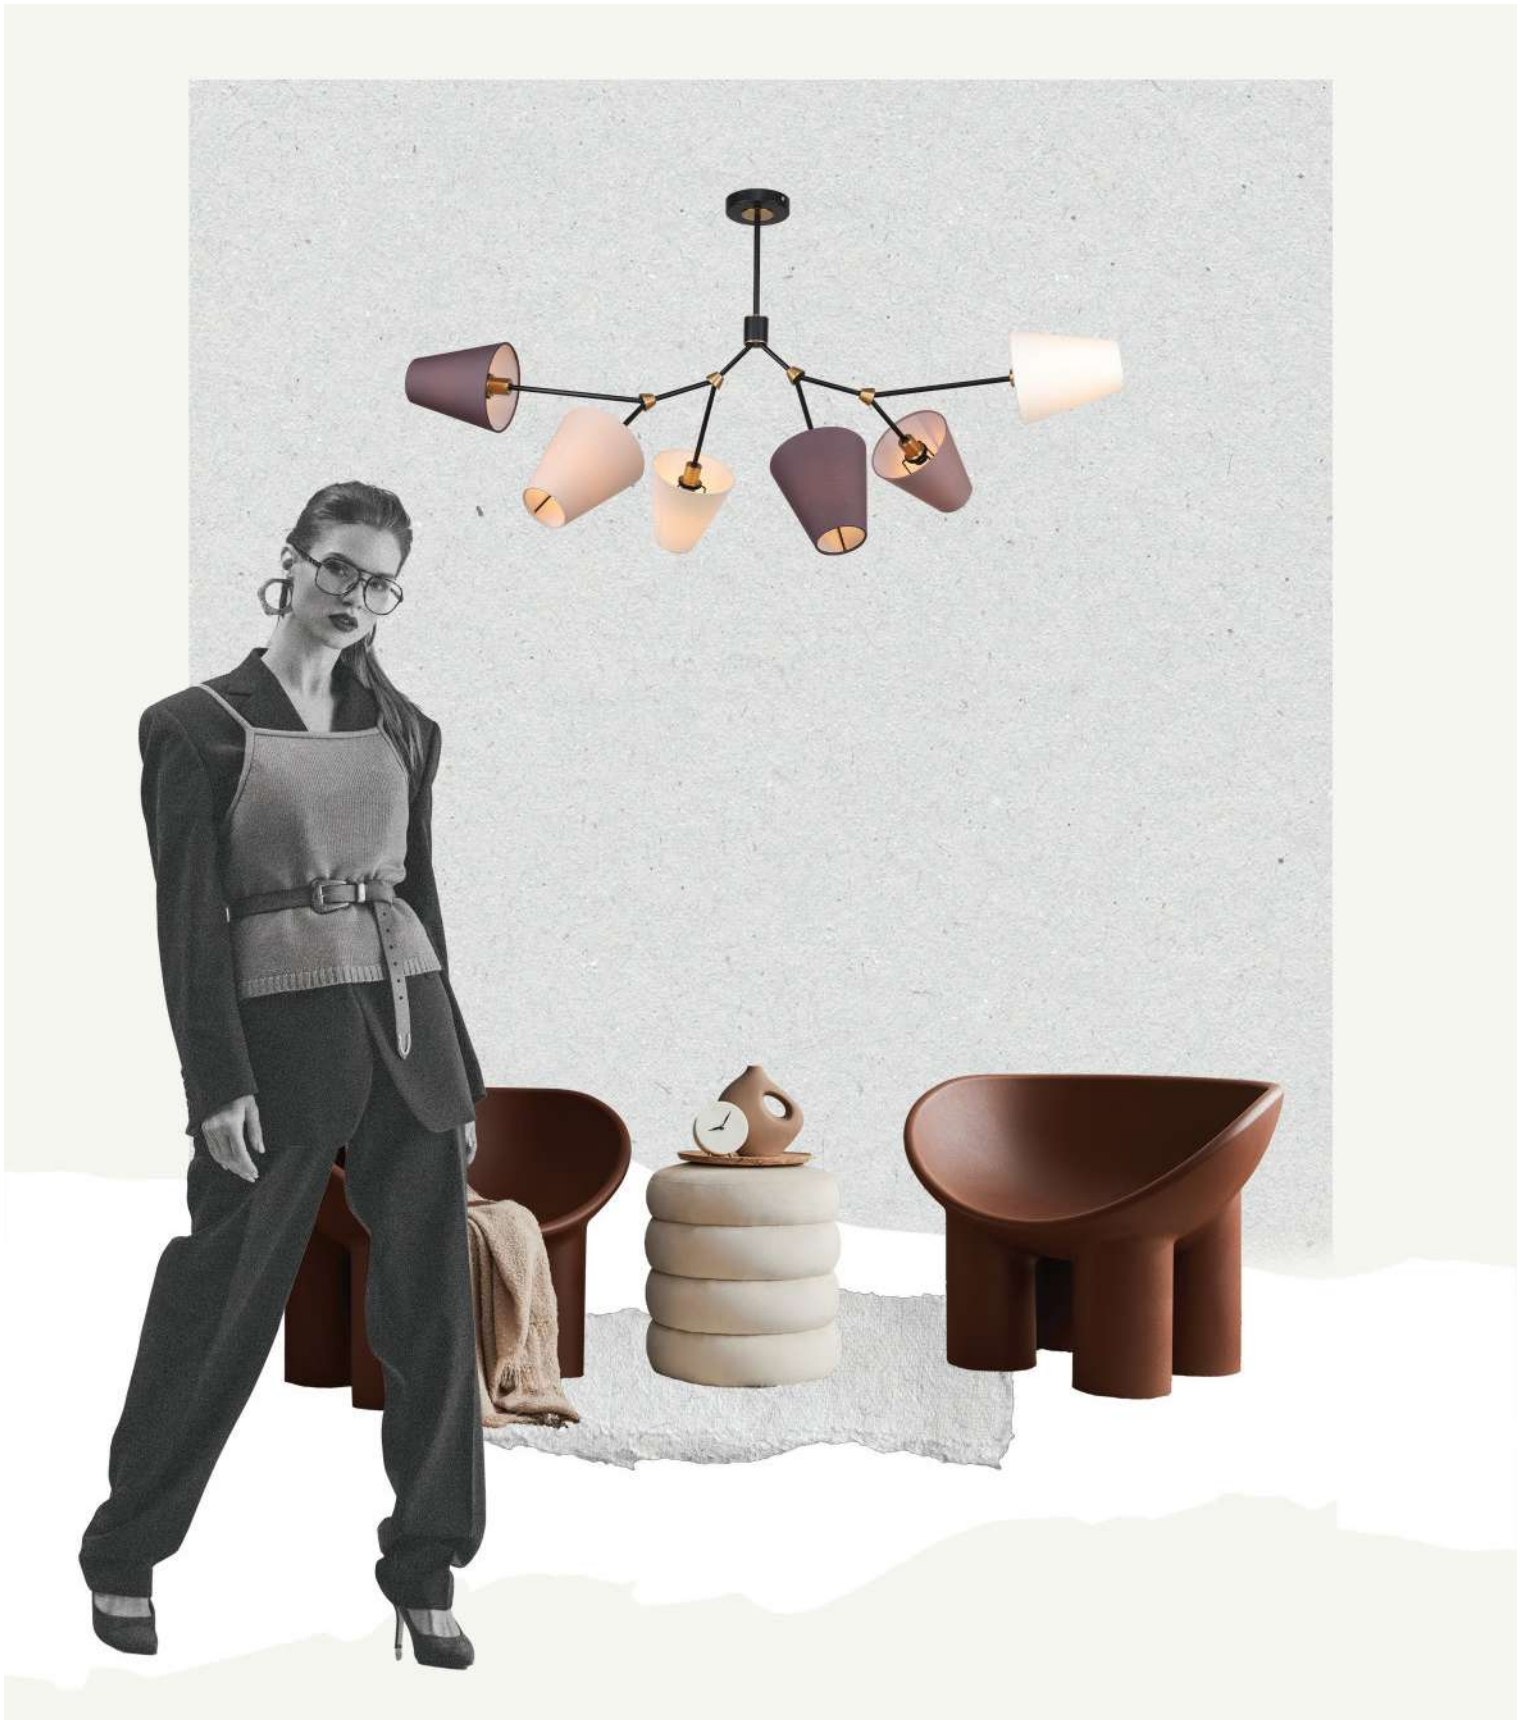

Арматура - металл, цвет – чёрный. Декоративные крепления и вставки цвета латуни. Тканевые абажуры в форме конуса из микса теплых цветов: бежевый и коричневый. Открытые верхние основания абажуров пропускают дополнительный свет. Динамичный дизайн в стиле Casual. Источник света – лампа с цоколем E14.