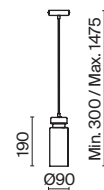

Come

(1)

(2)

ЦВЕТ

АРТИКУЛ

(1) **FR8011PL-01N**

(2) **FR8011PL-01GB**

НИКЕЛЬ

ЧЕРНЫЙ С ЗОЛОТОМ

1 × E14 40Вт

1 × E14 40Вт

2427, 7065

2427, 7065

7134, 7045

7134, 7045