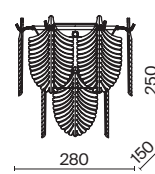

АРТИКУЛ

(1) **FR5143PL-09G**

(2) **FR5143PL-07G**

(3) **FR5143WL-01G**