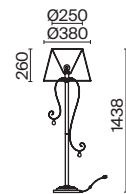

АРТИКУЛ

(7)FR2020-WL-01-BZ

(8)FR2020-TL-01-BZ

(9)FR2020-FL-01-BZ

БРОНЗА
1 × E14 40Вт
2427, 7065
7134, 7045

БРОНЗА
1 × E14 40Вт
2427, 7065
7134, 7045

БРОНЗА
1 × E14 40Вт
2427, 7065
7134, 7045