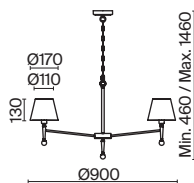

ЛАТУНЬ
 1 × E14 MAX 40 Вт

Rosemary

(1)

(2)

(3)

(4)

ЦВЕТ

АРТИКУЛ