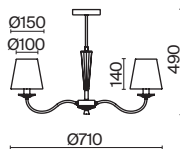

АРТИКУЛ

(1) **FR2027PL-07N**

(2) **FR2027PL-05N**

(3) **FR2027WL-01N**

(4) **FR2027TL-01N**