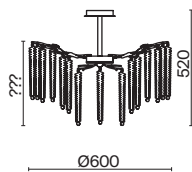

Mineral

(3)

(4)

ЦВЕТ

АРТИКУЛ

(1) **FR1010CL-08G**

(2) **FR1010CL-06G**

(3) **FR1010PL-01G**

(4) **FR1010TL-03G**

ЗОЛОТО

💡 8 × G9 40Вт

ЗОЛОТО

💡 6 × G9 40Вт

ЗОЛОТО

💡 1 × G9 40Вт

ЗОЛОТО

💡 3 × G9 40Вт