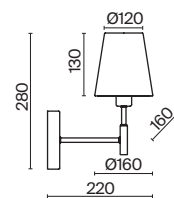

(2)

ЦВЕТ

АРТИКУЛ