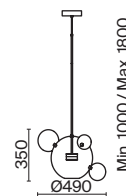

(1) **FR5128PL-L10BS**

ЛАТУНЬ
⚡ 10Вт 850лм
t° 3000-7000K
>70Ra 120°