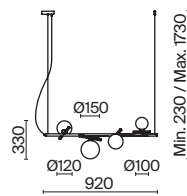

Blossom

(1)

(2)

(4)

ЦВЕТ

АРТИКУЛ

(1) **FR5259PL-06BS**

(2) **FR5259PL-04BS**

(3) **FR5259PL-02BS**

(4) **FR5259WL-01BS**

ЛАТУНЬ

💡 6 × G9 25Вт

ЛАТУНЬ

💡 4 × G9 25Вт

ЛАТУНЬ

💡 2 × G9 25Вт

ЛАТУНЬ

💡 1 × G9 25Вт