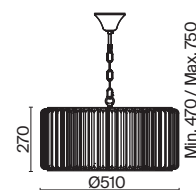

Esme

(1)

(2)

ЦВЕТ

АРТИКУЛ

(1) **FR1005PL-05SC**

(2) **FR1005PL-05G**

МАТ. СЕРЕБРО ШАМПАНЬ

ЗОЛОТО

5 × E14 60Вт

5 × E14 60Вт

2427, 7065

2427, 7065

7134, 7045

7134, 7045