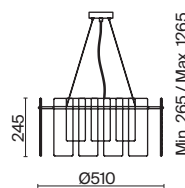

Ottimo

(2)

(3)

ЦВЕТ

АРТИКУЛ

(2) **FR5198PL-06BS**

ЛАТУНЬ
 ⚡ 6 × E14 60Вт
 ▼ 2427, 7065
 7134, 7045

(3) **FR5198WL-01BS**