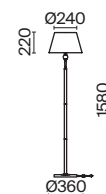

АРТИКУЛ

(5) FR5190WL-01BS

(6) FR5190TL-01BS

(7) FR5190FL-01BS