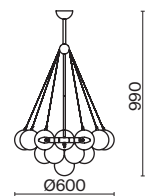

Fiesta

(1)

ЦВЕТ

АРТИКУЛ

(1) **FR5231PL-06BS**

ЛАТУНЬ
 ⚡ 6 × E14 60Вт

Арматура - металл, оттенки - хром и латунь. Плафоны-сферы из белого матового стекла. Подвесы двух видов: с регулируемой высотой на 7, 13, 19 ламп с цоколем E27 - помещены внутри плафонов на прозрачных проводах, и с фиксированной высотой на 6 ламп с цоколем E14 - незаметно расположены над декоративным "облаком" плафонов.