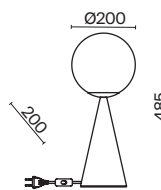

Glow

(1)

(2)

ЦВЕТ

АРТИКУЛ

(1) **FR5289TL-01B**

(2) **FR5289TL-01BS**

ЧЕРНЫЙ
1 × E14 60Вт

ЛАТУНЬ
1 × E14 60Вт