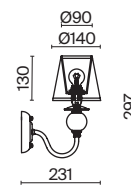

АРТИКУЛ

(1) **FR2685PL-07BZ**

(2) **FR2685PL-05BZ**

(3) **FR2685WL-01BZ**