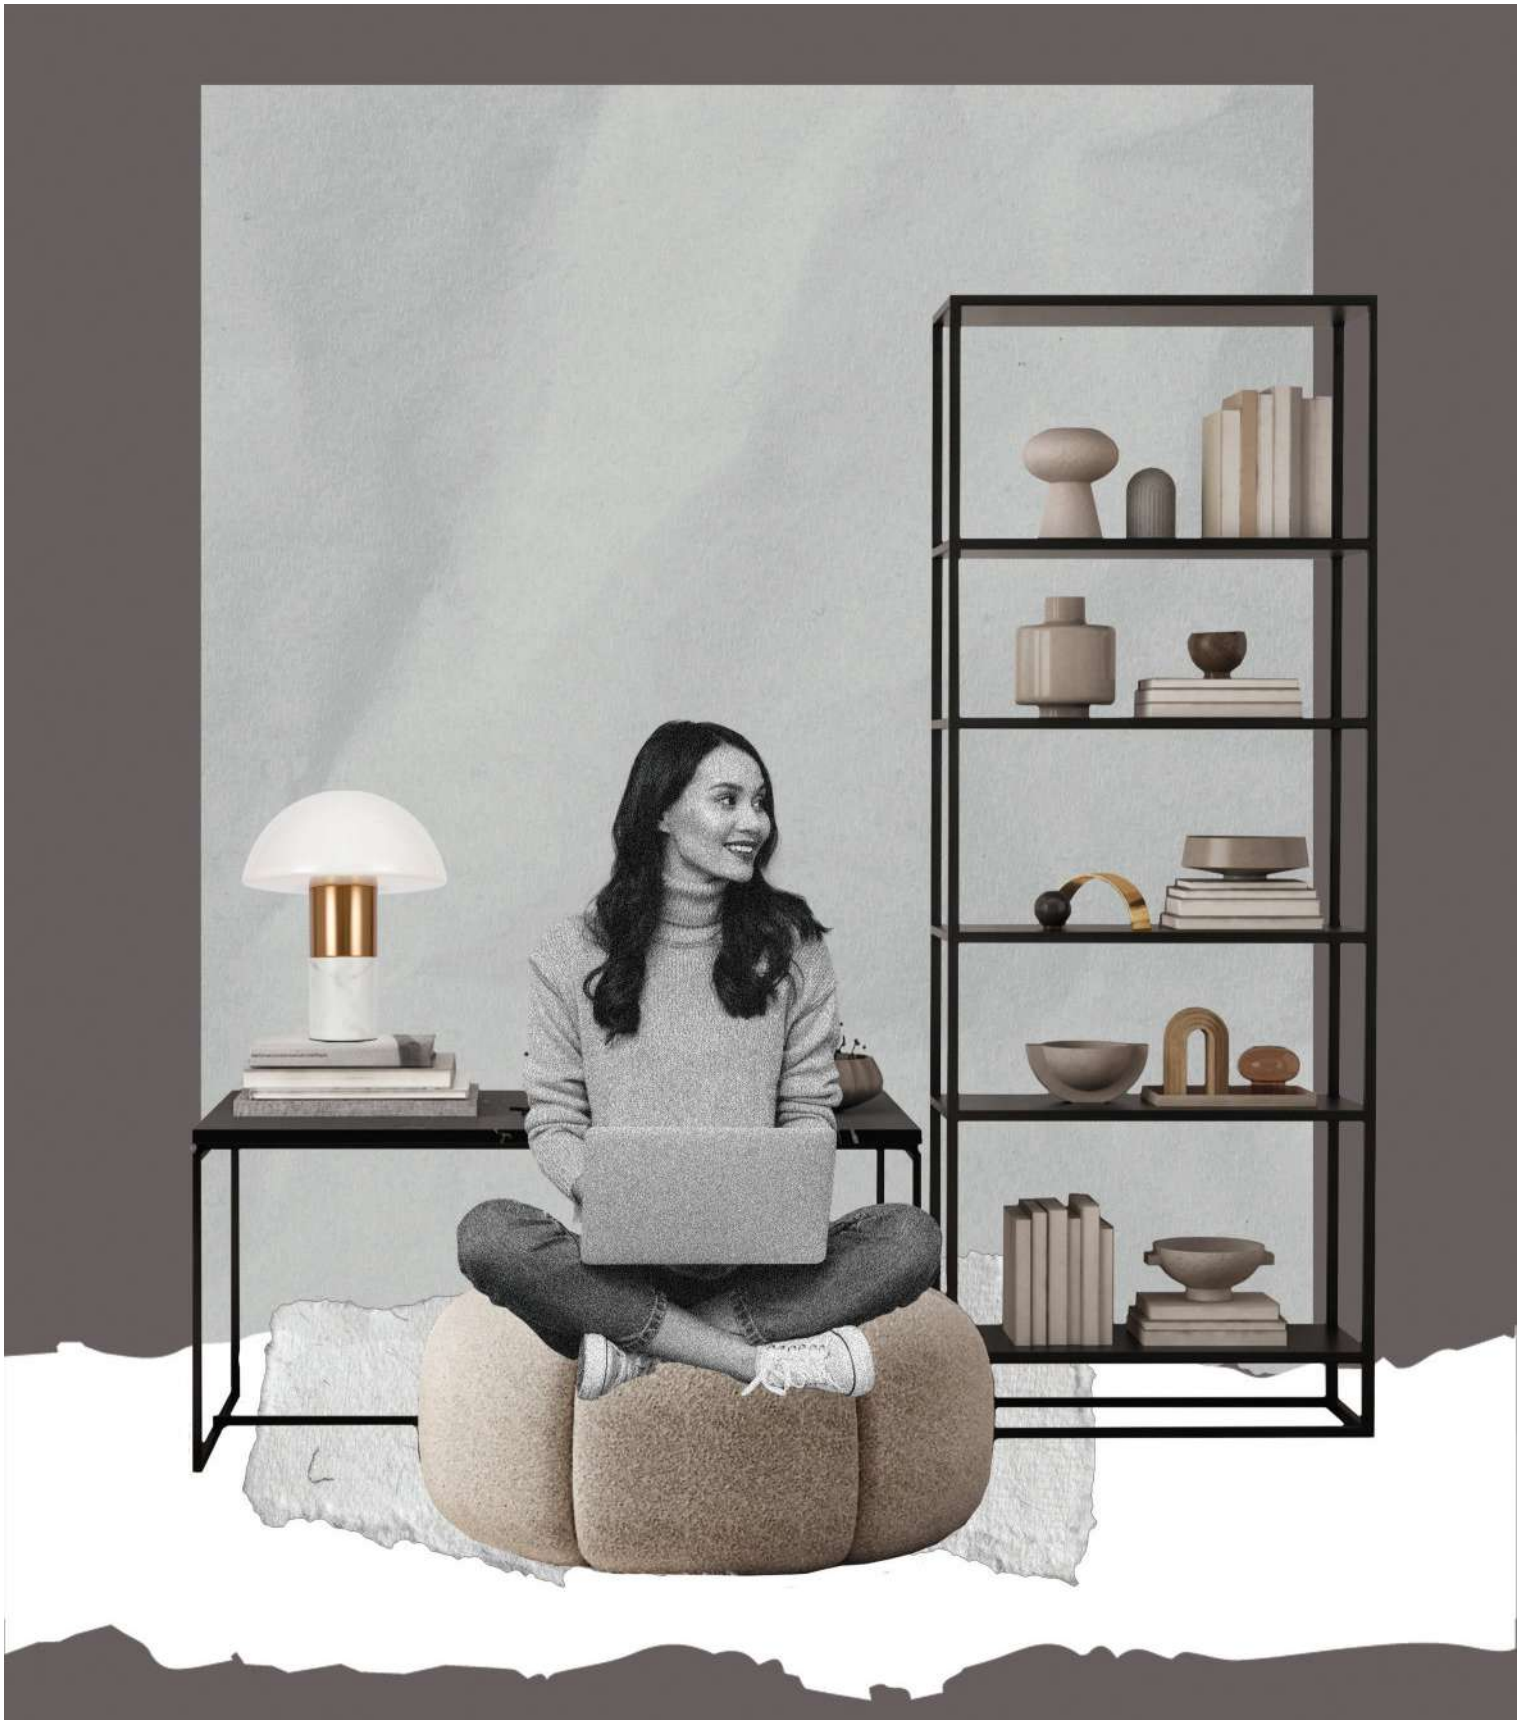

Материал арматуры — металл, цвет — латунь. Основание - белый мрамор с серым рисунком.
Плафон из глянцевого стекла в форме полушара. Источник света — лампа с цоколем E14.