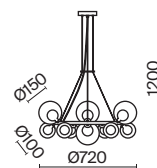

(1) **FR5139PL-14MG**

МАТОВОЕ ЗОЛОТО
⚡ 14 × G9 40Вт
▼ 7039, 7038
7037, 7124

(2) **FR5139PL-10MG**

МАТОВОЕ ЗОЛОТО
⚡ 10 × G9 40Вт
▼ 7039, 7038
7037, 7124