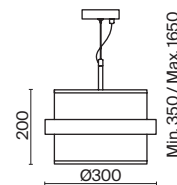

АРТИКУЛ

(1) **FR5367PL-06BS**

(2) **FR5367PL-03BS**

(3) **FR5367PL-01BS**