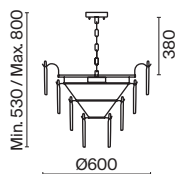

АРТИКУЛ

(1) **FR5143PL-09G**

(2) **FR5143PL-07G**

(3) **FR5143WL-01G**