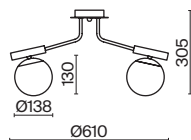

АРТИКУЛ

(1) **FR5011CL-08B**

(2) **FR5011CL-05B**

(3) **FR5011CL-03B**

(4) **FR5011WL-01B**