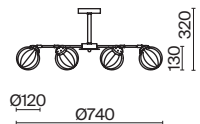

Daisy

(1)

ЦВЕТ

АРТИКУЛ

(1) **FR5041PL-06BS**

ЛАТУНЬ
⚡ 6 × E14 40Вт