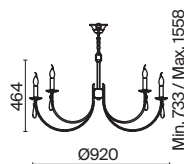

(8) FR1006PL-12N

НИКЕЛЬ
⚡ 12 × E14 40Вт
✓ 7018, 7026
7025, 7133