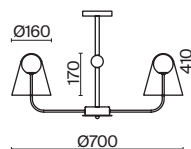

Doublety

(1)

(2)

ЦВЕТ

АРТИКУЛ

(1) **FR5382PL-05BS**

(2) **FR5382WL-01BS**

ЛАТУНЬ
⚡ 5 × G9 40Вт

ЛАТУНЬ
⚡ 1 × G9 40Вт