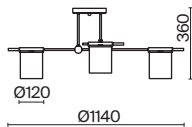

Хромированная металлическая арматура. Декор – прямоугольные кристаллы из прозрачного хрусталя. В качестве источников света используются лампы с цоколем E14.

Bogy

(1)

(2)

(3)

(4)

ЦВЕТ

Артикул