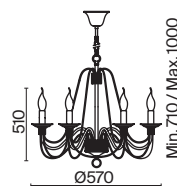

Velia

(1)

(2)

(3)

ЦВЕТ

BR

АРТИКУЛ

(1) FR2046-PL-08-BR

(2) FR2046-PL-06-BR

(3) FR2046-WL-02-BR

КОРИЧНЕВЫЙ

💡 8 × E14 60Вт

✓ 7018, 7026
7025, 7133

КОРИЧНЕВЫЙ

💡 6 × E14 60Вт

✓ 7018, 7026
7025, 7133

КОРИЧНЕВЫЙ

💡 2 × E14 60Вт

✓ 7018, 7026
7025, 7133