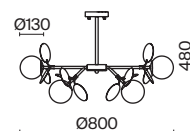

Satellite

(1)

(2)

ЦВЕТ

АРТИКУЛ

(1) **FR5165PL-06S**

СЕРЕБРО
⚡ 6 × E27 60Вт
▼ 7029, 7024
7139, 7053

(2) **FR5165PL-10S**

СЕРЕБРО
⚡ 10 × E27 60Вт
▼ 7029, 7024
7139, 7053