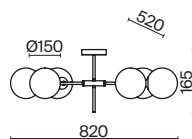

Maddison

(4)

ЦВЕТ

АРТИКУЛ

(1) **FR5115PL-08BZ**

(2) **FR5115PL-06BZ1**

(3) **FR5115PL-06BZ**

(4) **FR5115WL-01BZ**

ЗОЛОТАЯ БРОНЗА

💡 8 × G9 40Вт

✓ 7039, 7038
7037, 7124

ЗОЛОТАЯ БРОНЗА

💡 6 × G9 40Вт

✓ 7039, 7038
7037, 7124

ЗОЛОТАЯ БРОНЗА

💡 6 × G9 5Вт

✓ 7039, 7038
7037, 7124

ЗОЛОТАЯ БРОНЗА

💡 1 × G9 5Вт

✓ 7039, 7038
7037, 7124