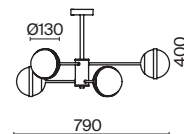

ЦВЕТ

АРТИКУЛ

(1) **FR5204PL-08BS**(2) **FR5204PL-06BS**(3) **FR5204WL-01BS**

ЛАТУНЬ
 ⚡ 8 × E27 60Вт
 ▼ 7029, 7024
 7139, 7053

ЛАТУНЬ
 ⚡ 6 × E27 60Вт
 ▼ 7029, 7024
 7139, 7053

ЛАТУНЬ
 ⚡ 1 × E27 60Вт
 ▼ 7029, 7024
 7139, 7053