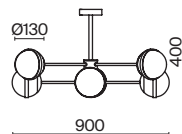

ЦВЕТ

АРТИКУЛ

(1) **FR5204PL-08BS**(2) **FR5204PL-06BS**(3) **FR5204WL-01BS**

ЛАТУНЬ
 ⚡ 8 × E27 60Вт
 ▼ 7029, 7024
 7139, 7053

ЛАТУНЬ
 ⚡ 6 × E27 60Вт
 ▼ 7029, 7024
 7139, 7053

ЛАТУНЬ
 ⚡ 1 × E27 60Вт
 ▼ 7029, 7024
 7139, 7053