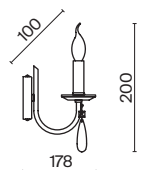

АРТИКУЛ

(11) **FR1006WL-02N**

(12) **FR1006WL-01N**

НИКЕЛЬ
⚡ 2 × E14 40Вт
▼ 7018, 7026
7025, 7133

НИКЕЛЬ
⚡ 1 × E14 40Вт
▼ 7018, 7026
7025, 7133