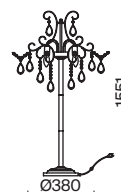

Chabrol

(5)

(6)

ЦВЕТ

АРТИКУЛ

(5) **FR2302FL-04WG**

БЕЛЫЙ С ЗОЛОТОМ

💡 4 × E14 40Вт

⚡ 2427, 7065

7134, 7045

(6) **FR2302-WL-02-WG**

БЕЛЫЙ С ЗОЛОТОМ

💡 2 × E14 40Вт

⚡ 2427, 7065

7134, 7045