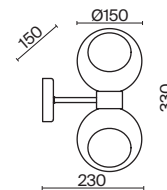

ЦВЕТ

АРТИКУЛ