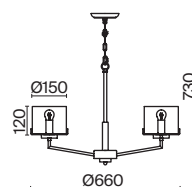

АРТИКУЛ

(1) FR5096PL-08CH

(2) FR5096PL-05CH

(3) FR5096WL-01CH