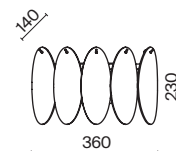

(2)

ЦВЕТ

АРТИКУЛ