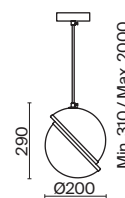

Element

(1)

(2)

ЦВЕТ

АРТИКУЛ

(1) **FR5181PL-01BS**

(2) **FR5181PL-01CH**

ЛАТУНЬ

ХРОМ

💡 1 × E27 60Вт

💡 1 × E27 60Вт

▼ 2429, 7155
7053, 7102

▼ 2429, 7155
7053, 7102