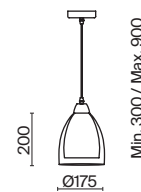

ЦВЕТ

АРТИКУЛ

(4) **FR5375PL-01CH**

(5) **FR5375PL-01CH1**

(6) **FR5375PL-01CH2**