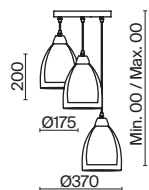

АРТИКУЛ

(1) **FR5375PL-03CH**

(2) **FR5375PL-03CH1**

(3) **FR5375PL-03CH2**