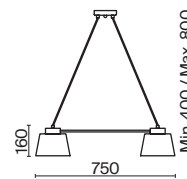

Barbara

(1)

(2)

(3)

ЦВЕТ

CH

АРТИКУЛ

(1) **FR5004PL-05CH**

(2) **FR5004PL-04CH**

(3) **FR5004PL-03CH**

XPOM
⚡ 5 × E27 60Вт
⚡ 2429, 7155
7053, 7102

XPOM
⚡ 4 × E27 60Вт
⚡ 2429, 7155
7053, 7102

XPOM
⚡ 3 × E27 60Вт
⚡ 2429, 7155
7053, 7102