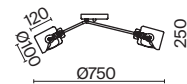

Isabella

(1)

(2)

ЦВЕТ

АРТИКУЛ

(1) **FR5095CL-08G**

МАТОВОЕ ЗОЛОТО
 8 × E14 40Вт
 2427, 7065
 7134, 7045

(2) **FR5095CL-06G**