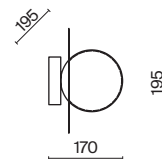

АРТИКУЛ

(1) **FR5202PL-08BS**

(2) **FR5202PL-05BS**

(3) **FR5202WL-01BS**