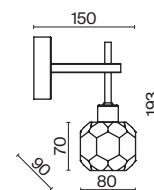

Металлическая арматура в двух оттенках: золото и матовое серебро шампань.
Декор – прозрачное стекло. Источники света стилизованы под античные свечи. Цоколь – E14.

Grace

(1)

(2)

(3)

ЦВЕТ

АРТИКУЛ

(1) **FR5114PL-09BZ**