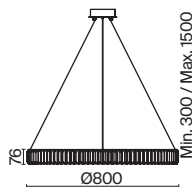

АРТИКУЛ

(1) **FR5257PL-L32G**

(2) **FR5257PL-L25G**

(3) **FR5257PL-L17G**