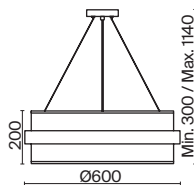

АРТИКУЛ

(1) **FR5367PL-06BS**

(2) **FR5367PL-03BS**

(3) **FR5367PL-01BS**