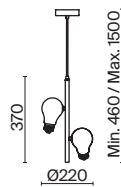

Evidence

(1)

(2)

(3)

(4)

ЦВЕТ

АРТИКУЛ

(1) **FR5372PL-05B**

(2) **FR5372PL-02B**

(3) **FR5372FL-03B**

(4) **FR5372TL-01B**

ЧЕРНЫЙ

💡 5 × G9 MAX 40Вт

ЧЕРНЫЙ

💡 2 × G9 MAX 40Вт

ЧЕРНЫЙ

💡 3 × G9 MAX 40Вт

ЧЕРНЫЙ

💡 1 × G9 MAX 40Вт