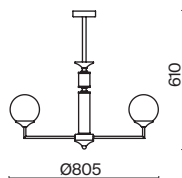

Bolas

(1)

(2)

(3)

ЦВЕТ

АРТИКУЛ

(1) **FR5185PL-08BS**

(2) **FR5185PL-06BS**

(3) **FR5185WL-01BS**

ЛАТУНЬ
⚡ 8 × E27 60Вт
▼ 7029, 7024
7139, 7053

ЛАТУНЬ
⚡ 6 × E27 60Вт
▼ 7029, 7024
7139, 7053

ЛАТУНЬ
⚡ 1 × E27 60Вт
▼ 7029, 7024
7139, 7053