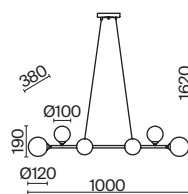

Globos

(1)

(2)

ЦВЕТ

B

Артикул

(1) **FR5222PL-08B**

(2) **FR5222PL-08B1**

ЧЕРНЫЙ

💡 8 × G9 25Вт

▼ 7029, 7024

7139, 7053

ЧЕРНЫЙ

💡 8 × G9 25Вт

▼ 7029, 7024

7139, 7053