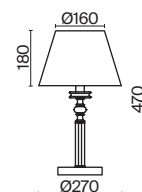

АРТИКУЛ

(1) **FR2016PL-08BZ**

(2) **FR2016PL-05BZ**

(3) **FR2016WL-01BZ**

(4) **FR2016TL-01BZ**