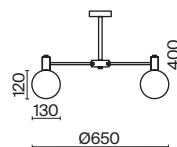

(2)

ЦВЕТ

BS

АРТИКУЛ