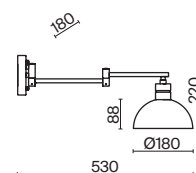

Cover

(1)

ЦВЕТ

В

Артикул

(1) **FR5290WL-01B**

ЧЕРНЫЙ

💡 1 × E14 60Вт