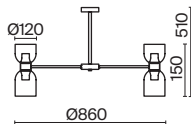

АРТИКУЛ

(1) **FR5203PL-16BS**

(2) **FR5203PL-10BS**

(3) **FR5203PL-01BS**

(4) **FR5203WL-02BS**