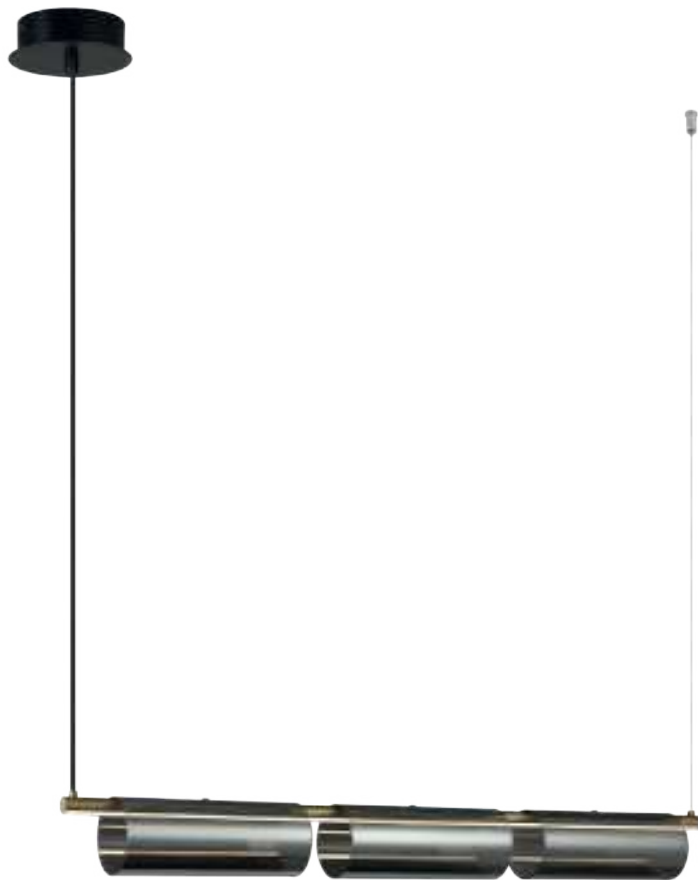

Stick

(1)

ЦВЕТ

B

АРТИКУЛ

(1) *FR5395PL-L12B

ЧЕРНЫЙ
12Вт - лм
3000К
>80Ra 180°

* Полные характеристики
смотрите на сайте