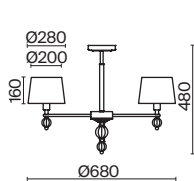

АРТИКУЛ

(1) **FR5679PL-05N**

(2) **FR5679PL-03N**

(3) **FR5679WL-01N**

(4) **FR5679TL-01N**