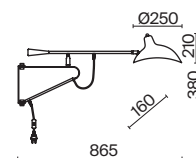

БЕЛЫЙ
💡 1 × GX53 8Вт

БЕЛЫЙ
💡 2 × GX53 8Вт

БЕЛЫЙ
💡 2 × GX53 8Вт

Twisty

ЦВЕТ

В

АРТИКУЛ

(1) **FR5383WL-01B**