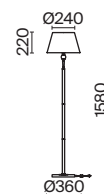

АРТИКУЛ

(19) **FR2190WL-01N**

(20) **FR2190TL-01N**

(21) **FR2190FL-01N**