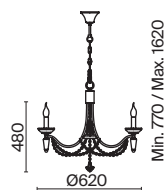

АРТИКУЛ

(1) **FR2009PL-12G**

(2) **FR2009PL-07G**

(3) **FR2009PL-05G**

(4) **FR2009WL-01G**