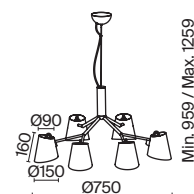

АРТИКУЛ

(1) **FR5127PL-06B**