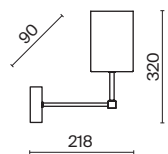

АРТИКУЛ

(1) **FR5184PL-08BS**

(2) **FR5184PL-06BS**

(3) **FR5184WL-01BS**