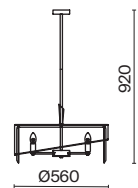

АРТИКУЛ

(1) **FR5170PL-08N**