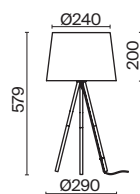

АРТИКУЛ

(1) **FR5119PL-01BS**

(2) **FR5118WL-01BS**

(3) **FR5118TL-01BS**

(4) **FR5118FL-01BS**