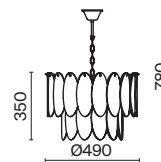

Demure

(3)

(4)

ЦВЕТ

АРТИКУЛ

(3) **FR5189PL-09BS**

ЗОЛОТО
9 × E14 40Вт
2427, 7065
7134, 7045

(4) **FR5189WL-02BS**

ЗОЛОТО
2 × E14 40Вт
2427, 7065
7134, 7045