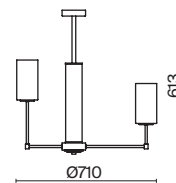

АРТИКУЛ

(1) **FR5184PL-08BS**

(2) **FR5184PL-06BS**

(3) **FR5184WL-01BS**