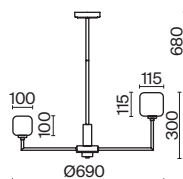

Tender

ЦВЕТ

АРТИКУЛ

(1) **FR5373CL-06BS**

(2) **FR5373CL-08BS**

(3) **FR5374PL-06BS**

(4) **FR5373WL-01BS**

ЛАТУНЬ

💡 6 × G9 MAX 40Вт

ЛАТУНЬ

💡 8 × G9 MAX 40Вт

ЛАТУНЬ

💡 6 × G9 MAX 40Вт

ЛАТУНЬ

💡 1 × G9 MAX 40Вт