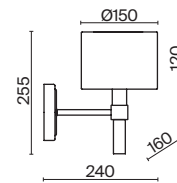

АРТИКУЛ

(1) **FR5186PL-08BS**

(2) **FR5186PL-06BS**

(3) **FR5186WL-01BS**