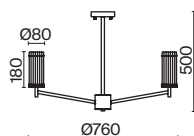

АРТИКУЛ

(1) FR5036PL-08N

(2) FR5036PL-05N

(3) FR5036WL-01N