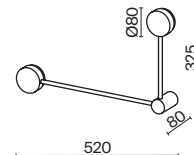

АРТИКУЛ

(21) **FR5363WL-01W1**

(22) **FR5363WL-01W2**

(23) **FR5363WL-02W**

(24) **FR5363WL-02W1**