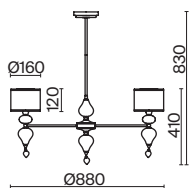

ЛАТУНЬ
 ⚡ 2 × E14 MAX 40 Вт

Raise

(1)

(2)

(3)

(4)

ЦВЕТ

АРТИКУЛ