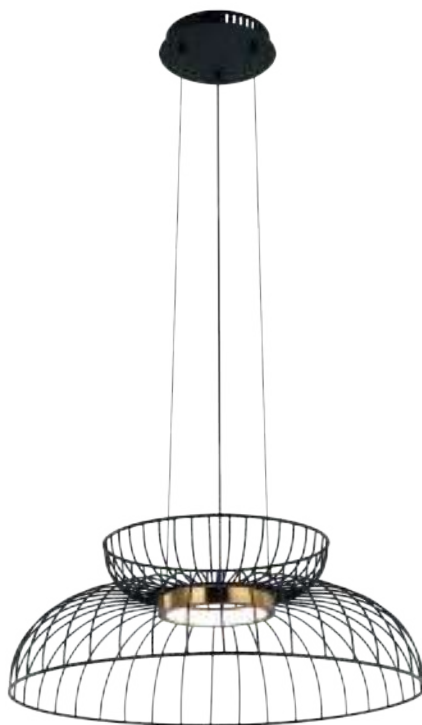

Citrus

(1)

ЦВЕТ

B

АРТИКУЛ

(1) *FR5398PL-L6B

* Полные характеристики
смотрите на сайте

ЧЕРНЫЙ
6Вт - лм
3000К
>80Ra 180°