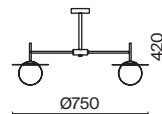

АРТИКУЛ

(1) **FR5202PL-08BS**

(2) **FR5202PL-05BS**

(3) **FR5202WL-01BS**