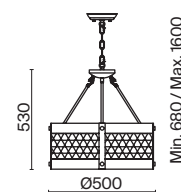

Vittoria

(1)

ЦВЕТ

B

АРТИКУЛ

(1) **FR4561-PL-05-B**

ЧЕРНЫЙ

💡 5 × E27 60Вт

▼ 7018, 7026
7025, 7133