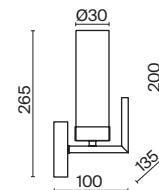

АРТИКУЛ

(1) **FR5214PL-08BS**

(2) **FR5214PL-05BS**

(3) **FR5214WL-01BS**