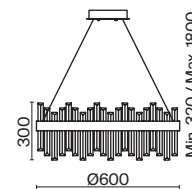

АРТИКУЛ

(1) **FR10008PL-L52G**

(2) **FR10008PL-L46G**

(3) **FR10007PL-L46G**