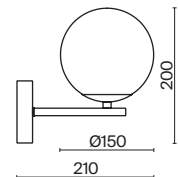

АРТИКУЛ

(1) **FR5230PL-08BS**

(2) **FR5230PL-06BS**

(3) **FR5230WL-01BS**