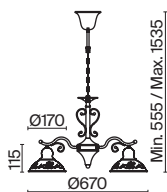

Benoit

(1)

(2)

(3)

ЦВЕТ

CR
G

АРТИКУЛ

(1) **FR2566-PL-05-WG**

(2) **FR2566-PL-03-WG**

(3) **FR2566-PL-33-WG**

КРЕМ. С ЗОЛОТОМ

💡 5 × E27 60Вт

▼ 2429, 7155
7053, 7102

КРЕМ. С ЗОЛОТОМ

💡 3 × E27 60Вт

▼ 2429, 7155
7053, 7102

КРЕМ. С ЗОЛОТОМ

💡 3 × E27 60Вт

▼ 2429, 7155
7053, 7102