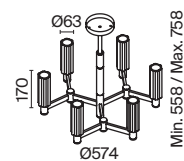

АРТИКУЛ

(7) **FR5167PL-12B**

(8) **FR5167PL-09B**

(9) **FR5167PL-06B**