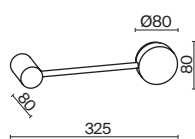

АРТИКУЛ

(21) **FR5363WL-01W1**

(22) **FR5363WL-01W2**

(23) **FR5363WL-02W**

(24) **FR5363WL-02W1**