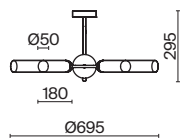

Borgy

(1)

(2)

ЦВЕТ

АРТИКУЛ

(1) **FR5379CL-06G**

(2) **FR5379PL-11G**

(3) **FR5379PL-10G**

(4) **FR5379PL-08G**

ЗОЛОТО
💡 6 × G9 28Вт

ЗОЛОТО
💡 11 × G9 28Вт

ЗОЛОТО
💡 10 × G9 28Вт

ЗОЛОТО
💡 8 × G9 28Вт