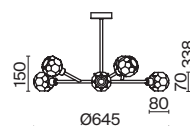

Grace

(1)

(2)

(3)

ЦВЕТ

АРТИКУЛ

(1) **FR5114PL-09BZ**

ЗОЛОТАЯ БРОНЗА
⚡ 9 × G9 40Вт
▼ 7039, 7038
7037, 7124

(2) **FR5114PL-06BZ**

ЗОЛОТАЯ БРОНЗА
⚡ 6 × G9 40Вт
▼ 7039, 7038
7037, 7124

(3) **FR5114WL-01BZ**

ЗОЛОТАЯ БРОНЗА
⚡ 1 × G9 40Вт
▼ 7039, 7038
7037, 7124