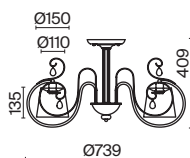

АРТИКУЛ

(1) **FR2020-CL-07-CH**

(2) **FR2020-CL-05-CH**

(3) **FR2020-CL-03-CH**

(4) **FR2020-WL-01-CH**