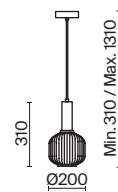

Zelma

(1)

(2)

ЦВЕТ

BS

АРТИКУЛ

(1) **FR8012PL-01AM**

(2) **FR8013PL-01AM**

ЛАТУНЬ

💡 1 × E27 40Вт

⚡ 2429, 7155
7053, 7102

ЛАТУНЬ

💡 1 × E27 40Вт

⚡ 2429, 7155
7053, 7102