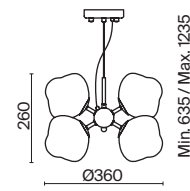

ЗОЛОТО
 2 × E14 40Вт
 2427, 7065
 7134, 7045

Ejection

ЦВЕТ

АРТИКУЛ

(1) **FR5378PL-07SM**

(2) **FR5378PL-08SM**

(3) **FR5378PL-06SM**

ДЫМЧАТЫЙ
 ⚡ 7 × G9 40Вт