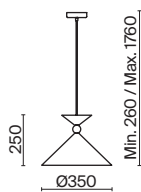

ЦВЕТ

АРТИКУЛ

(1) **FR5392PL-01GR1**

(2) **FR5392PL-01GR**

(3) **FR5392PL-01W1**

(4) **FR5392PL-01W**