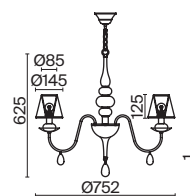

(1) **FR5756-PL-06-W**

(2) **FR5756-WL-01-W**

БЕЛЫЙ

💡 6 × E14 40Вт

▼ 2427, 7065

7134, 7045

БЕЛЫЙ

💡 1 × E14 40Вт

▼ 2427, 7065

7134, 7045