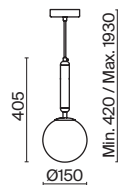

Zelda

(5)

(6)

(7)

ЦВЕТ

BS

АРТИКУЛ

(5) FR5125PL-01BS