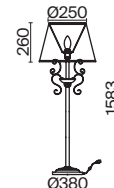

Driana

(8)

ЦВЕТ

АРТИКУЛ

(7) FR2405-PL-05C-BZ

(8) FR2405-PL-01-BZ

(9) FR2405-FL-01-BZ

БРОНЗА АНТИК

💡 5 × E14 40Вт

⚡ 2427, 7065
7134, 7045

БРОНЗА АНТИК

💡 1 × E14 40Вт

⚡ 2427, 7065
7134, 7045

БРОНЗА АНТИК

💡 1 × E14 40Вт

⚡ 2427, 7065
7134, 7045