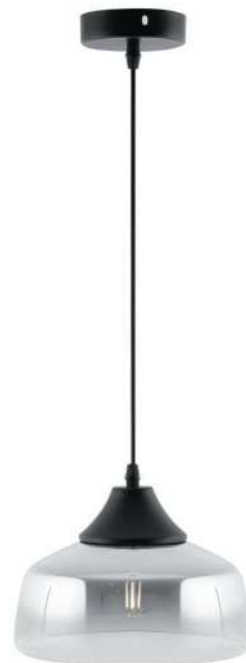

ЛАТУНЬ
 ⚡ 4 × G9 25Вт

Jiffy

(1)

(2)

ЦВЕТ

B

АРТИКУЛ

(1) **FR5188PL-01G**(2) **FR5188PL-01B**