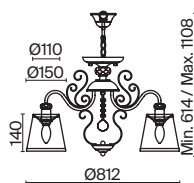

Driana

ЦВЕТ

АРТИКУЛ

(1) **FR2405-PL-08-BZ**

(2) **FR2405-PL-05-BZ**

(3) **FR2405-TL-01-BS**

БРОНЗА АНТИК

💡 8 × E14 40Вт

▼ 2427, 7065
7134, 7045

БРОНЗА АНТИК

💡 5 × E14 40Вт

▼ 2427, 7065
7134, 7045

БРОНЗА АНТИК

💡 1 × E14 40Вт

▼ 2427, 7065
7134, 7045