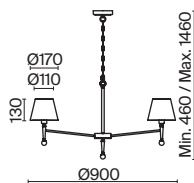

АРТИКУЛ

(8) **FR5190PL-12BS1**

(9) **FR5190PL-07BS1**

(10) **FR5190PL-05BS2**

(11) **FR5190PL-05BS3**