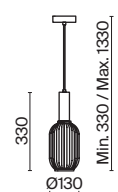

Zelma

(1)

(2)

ЦВЕТ

BS

АРТИКУЛ

(1) **FR8012PL-01AM**

(2) **FR8013PL-01AM**

ЛАТУНЬ

💡 1 × E27 40Вт

⚡ 2429, 7155
7053, 7102

ЛАТУНЬ

💡 1 × E27 40Вт

⚡ 2429, 7155
7053, 7102