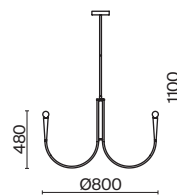

(1) **FR5253PL-08BS**

ЛАТУНЬ
⚡ 8 × E14 40Вт