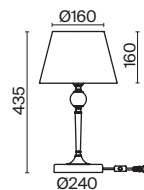

АРТИКУЛ

(5) FR5190WL-01BS

(6) FR5190TL-01BS

(7) FR5190FL-01BS