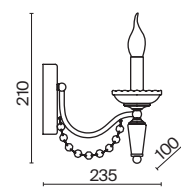

АРТИКУЛ

(1) **FR2009PL-12G**

(2) **FR2009PL-07G**

(3) **FR2009PL-05G**

(4) **FR2009WL-01G**