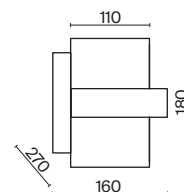

Bride

(4)

(5)

ЦВЕТ

АРТИКУЛ

(4) **FR5367CL-03BS**

(5) **FR5367WL-02BS**

ЛАТУНЬ
⚡ 3 × E14 MAX 40 Вт

ЛАТУНЬ
⚡ 2 × E14 MAX 40 Вт