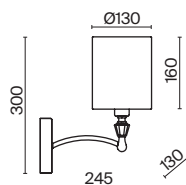

АРТИКУЛ

(5) **FR1007WL-01BS**

(6) **FR1007TL-01BS**

(7) **FR1007FL-01BS**