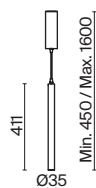

ЦВЕТ

АРТИКУЛ

(1) **FR5168PL-L3B**

(2) **FR5168PL-L3CH**

(3) **FR5168PL-L3G**

(4) **FR5168PL-L3W**