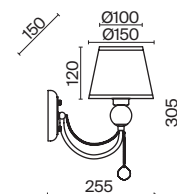

(2) **FR5661-WL-01-CH**

XPOM
1 × E14 40Вт
2427, 7065
7134, 7045