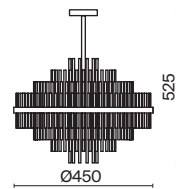

ЦВЕТ

АРТИКУЛ