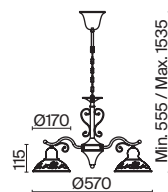

Benoit

(1)

(2)

(3)

ЦВЕТ

CR
G

АРТИКУЛ

(1) **FR2566-PL-05-WG**

(2) **FR2566-PL-03-WG**

(3) **FR2566-PL-33-WG**

КРЕМ. С ЗОЛОТОМ

💡 5 × E27 60Вт

▼ 2429, 7155
7053, 7102

КРЕМ. С ЗОЛОТОМ

💡 3 × E27 60Вт

▼ 2429, 7155
7053, 7102

КРЕМ. С ЗОЛОТОМ

💡 3 × E27 60Вт

▼ 2429, 7155
7053, 7102