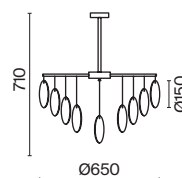

АРТИКУЛ

(1) **FR5104PL-08BS**

(2) **FR5104PL-06BS**

(3) **FR5104WL-02BS**