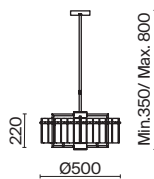

АРТИКУЛ

(4) **FR5166PL-06BS**

(5) **FR5166PL-01BS**

(6) **FR5166WL-01BS**