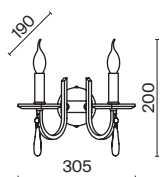

АРТИКУЛ

(5) **FR1006WL-02G**

(6) **FR1006WL-01G**

(7) **FR1006FL-01G**