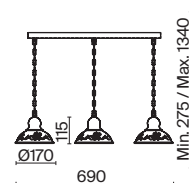

Benoit

(1)

(2)

(3)

ЦВЕТ

CR
G

АРТИКУЛ

(1) **FR2566-PL-05-WG**

(2) **FR2566-PL-03-WG**

(3) **FR2566-PL-33-WG**

КРЕМ. С ЗОЛОТОМ

💡 5 × E27 60Вт

▼ 2429, 7155
7053, 7102

КРЕМ. С ЗОЛОТОМ

💡 3 × E27 60Вт

▼ 2429, 7155
7053, 7102

КРЕМ. С ЗОЛОТОМ

💡 3 × E27 60Вт

▼ 2429, 7155
7053, 7102