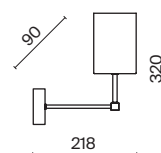

АРТИКУЛ

(4) **FR5184PL-08CH**

(5) **FR5184PL-06CH**

(6) **FR5184WL-01CH**