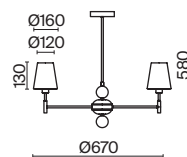

(2)

ЦВЕТ

АРТИКУЛ