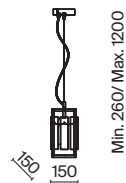

АРТИКУЛ

(4) **FR5166PL-06BS**

(5) **FR5166PL-01BS**

(6) **FR5166WL-01BS**