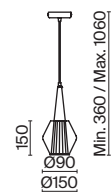

Copita

(1)

(2)

ЦВЕТ

АРТИКУЛ

(1) **FR5133PL-01GR**

(2) **FR5133PL-01W**

ЗОЛОТО

1 × E14 40Вт

2427, 7065
7134, 7045

ЗОЛОТО

1 × E14 40Вт

2427, 7065
7134, 7045