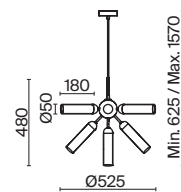

Borgy

(1)

(2)

ЦВЕТ

АРТИКУЛ

(1) **FR5379CL-06G**

(2) **FR5379PL-11G**

(3) **FR5379PL-10G**

(4) **FR5379PL-08G**

ЗОЛОТО
💡 6 × G9 28Вт

ЗОЛОТО
💡 11 × G9 28Вт

ЗОЛОТО
💡 10 × G9 28Вт

ЗОЛОТО
💡 8 × G9 28Вт