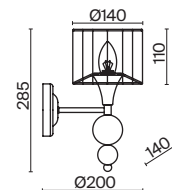

7134, 7045

Металлическая арматура белого цвета. Абажуры – текстиль на ПВХ.
Цвет – белый. Декор – подвесы каплевидной формы из стекла.
Источник света – лампа с цоколем E14.

Lauren

(1)

(2)

(3)

ЦВЕТ

АРТИКУЛ