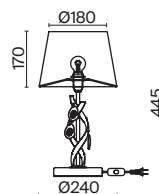

Monique

(4)

(5)

(6)

ЦВЕТ

АРТИКУЛ

(4) **FR2001PL-03G**

(5) **FR2001TL-01G**

(6) **FR2001FL-01G**

МАТОВОЕ ЗОЛОТО

💡 3 × E14 40Вт

✓ 2427, 7065
7134, 7045

МАТОВОЕ ЗОЛОТО

💡 1 × E14 40Вт

✓ 2427, 7065
7134, 7045

МАТОВОЕ ЗОЛОТО

💡 1 × E27 40Вт

✓ 2429, 7053
7155, 7076