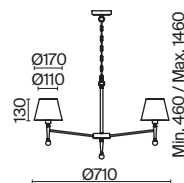

АРТИКУЛ

(8) **FR5190PL-12BS1**

(9) **FR5190PL-07BS1**

(10) **FR5190PL-05BS2**

(11) **FR5190PL-05BS3**