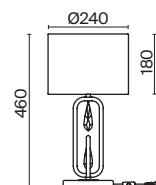

АРТИКУЛ

(5) **FR1007WL-01BS**

(6) **FR1007TL-01BS**

(7) **FR1007FL-01BS**