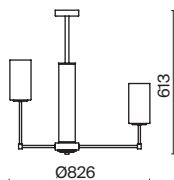

АРТИКУЛ

(4) **FR5184PL-08CH**

(5) **FR5184PL-06CH**

(6) **FR5184WL-01CH**