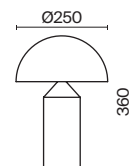

Eleon

(3)

(4)

ЦВЕТ

B

АРТИКУЛ

(3) **FR5218PL-01B1**

(4) **FR5218TL-02B1**

ЧЕРНЫЙ

1 × E27 60Вт

2429, 7155
7053, 7102

ЧЕРНЫЙ

1 × E14 60Вт

2427, 7065
7134, 7045