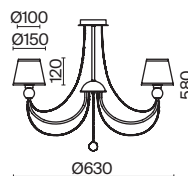

(2)

ЦВЕТ

АРТИКУЛ

(1) **FR5661-PL-05-CH**

XPOM
5 × E14 40Вт
2427, 7065
7134, 7045