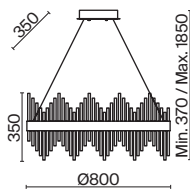

АРТИКУЛ

(1) **FR10008PL-L52G**

(2) **FR10008PL-L46G**

(3) **FR10007PL-L46G**