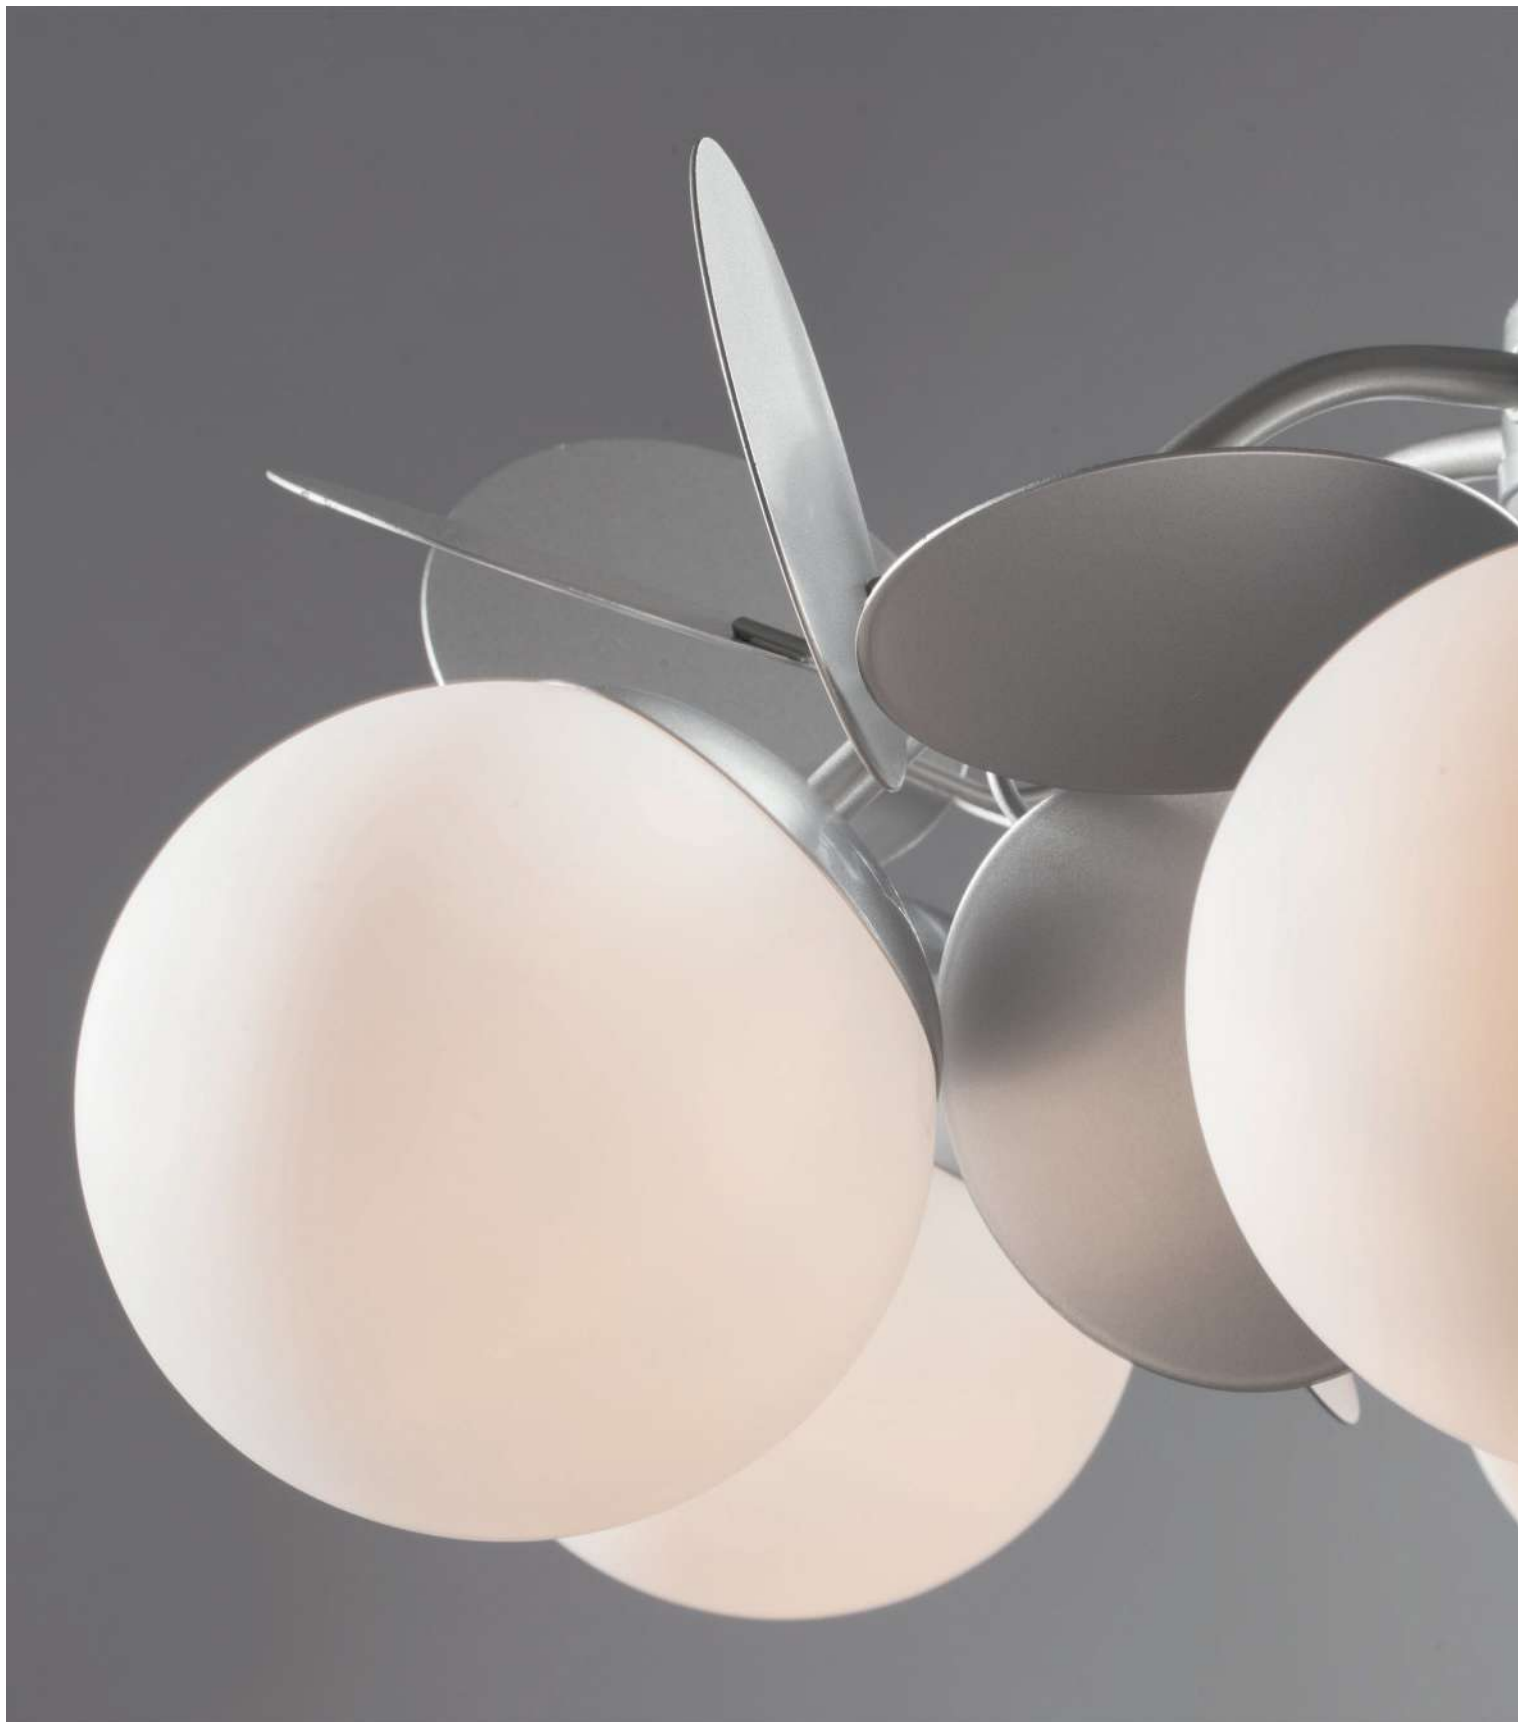

Металлическая арматура в двух оттенках на выбор: белый и серебро.
Плафоны-сферы из матового или прозрачного стекла. Футуристический дизайн,
динамичный образ. Источник света – лампа с цоколем E27.