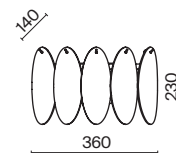

Demure

(3)

(4)

ЦВЕТ

АРТИКУЛ

(3) **FR5189PL-09BS**

ЗОЛОТО
9 × E14 40Вт
2427, 7065
7134, 7045

(4) **FR5189WL-02BS**

ЗОЛОТО
2 × E14 40Вт
2427, 7065
7134, 7045