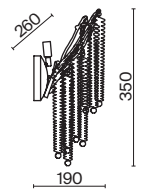

АРТИКУЛ

(9) **FR1010WL-03G**

(10) **FR1010WL-02G**

ЗОЛОТО
⚡ 3 × G9 40Вт

ЗОЛОТО
⚡ 2 × G9 40Вт