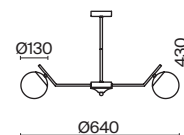

Moonrock

(1)

(2)

ЦВЕТ

BS

АРТИКУЛ

(1) **FR5173PL-08BS**

(2) **FR5173PL-06BS**

ЛАТУНЬ
⚡ 8 × E27 60Вт

ЛАТУНЬ
⚡ 6 × E27 60Вт