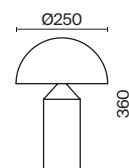

АРТИКУЛ

(5) **FR5218PL-01N**

(6) **FR5218TL-02N**