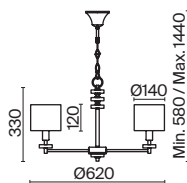

АРТИКУЛ

(1) **FR5015PL-08G**

(2) **FR5015PL-05G**

(3) **FR5015WL-01G**

(4) **FR5015TL-01G**