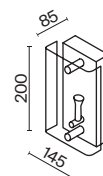

Fresco

(1)

(2)

ЦВЕТ

АРТИКУЛ

(1) **FR5190PL-06BS**

(2) **FR5190WL-01BS2**

ЛАТУНЬ

ЛАТУНЬ

6 × E14 60Вт

1 × E14 60Вт

2427, 7065

2427, 7065

7134, 7045

7134, 7045