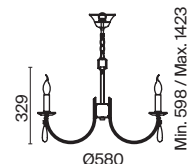

(10) FR1006PL-06N