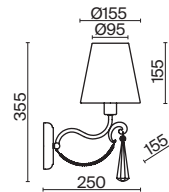

АРТИКУЛ

(1) **FR2019PL-07BS**

(2) **FR2019PL-05BS**

(3) **FR2019WL-01BS**

(4) **FR2019TL-01BS**