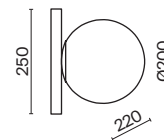

АРТИКУЛ

(8) **FR5125WL-01BS**

(9) **FR5124WL-01BS**

ЛАТУНЬ

1 × E14 40Вт

2427, 7065
7134, 7045

ЛАТУНЬ

1 × E14 40Вт

2427, 7065
7134, 7045