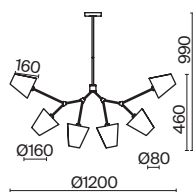

АРТИКУЛ

(1) **FR5370CL-06B**

(2) **FR5370CL-04B**

(3) **FR5370WL-02B**