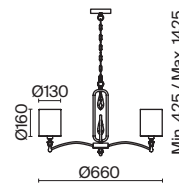

АРТИКУЛ

(1) **FR1007PL-12BS**

(2) **FR1007PL-08BS**

(3) **FR1007PL-07BS**

(4) **FR1007PL-05BS**