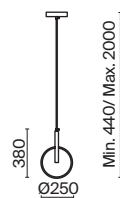

Nova

(1)

(2)

ЦВЕТ

АРТИКУЛ

(1) **FR6002PL-L15BS**

(2) **FR6002PL-L15CH**

ЛАТУНЬ

ХРОМ

15Вт 1150 лм

15Вт 1150 лм

t° 4000K
>80Ra 120°

t° 4000K
>80Ra 120°