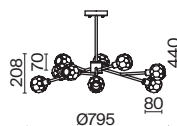

Grace

(1)

(2)

(3)

ЦВЕТ

АРТИКУЛ

(1) **FR5114PL-09BZ**

ЗОЛОТАЯ БРОНЗА
⚡ 9 × G9 40Вт
▼ 7039, 7038
7037, 7124

(2) **FR5114PL-06BZ**

ЗОЛОТАЯ БРОНЗА
⚡ 6 × G9 40Вт
▼ 7039, 7038
7037, 7124

(3) **FR5114WL-01BZ**

ЗОЛОТАЯ БРОНЗА
⚡ 1 × G9 40Вт
▼ 7039, 7038
7037, 7124