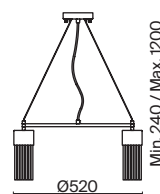

Esala

(1)

(2)

ЦВЕТ

АРТИКУЛ

(1) **FR5050PL-05BS**

(2) **FR5050WL-01BS**

ЛАТУНЬ

ЛАТУНЬ

💡 5 × E14 60Вт

💡 1 × E14 60Вт

⚡ 2427, 7065

⚡ 2427, 7065

7134, 7045

7134, 7045