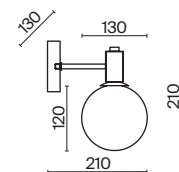

(2)

ЦВЕТ

BS

АРТИКУЛ