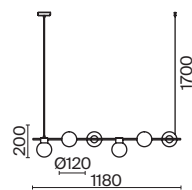

Gatsby

ЦВЕТ

АРТИКУЛ

(1) **FR5232PL-06B1**

(2) **FR5232PL-06B**

(3) **FR5232PL-04B**

(4) **FR5232WL-01BS**

ЧЕРНЫЙ
💡 6 × G9 25Вт