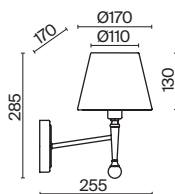

АРТИКУЛ

(5) FR5190WL-01BS

(6) FR5190TL-01BS

(7) FR5190FL-01BS