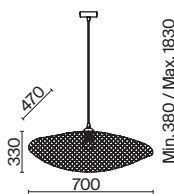

(1) **FR5243PL-01BR9**

КОРИЧНЕВЫЙ
1 × E27 60Вт