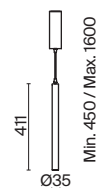

ЦВЕТ

АРТИКУЛ

(1) **FR5168PL-L3B**

(2) **FR5168PL-L3CH**

(3) **FR5168PL-L3G**

(4) **FR5168PL-L3W**