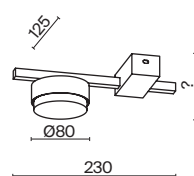

АРТИКУЛ

(1) **FR5363CL-06B**

(2) **FR5363CL-04B**

(3) **FR5363CL-01B**

(4) **FR5363WL-01B**