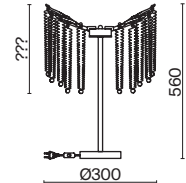

Mineral

(3)

(4)

ЦВЕТ

АРТИКУЛ

(1) **FR1010CL-08G**

(2) **FR1010CL-06G**

(3) **FR1010PL-01G**

(4) **FR1010TL-03G**

ЗОЛОТО

💡 8 × G9 40Вт

ЗОЛОТО

💡 6 × G9 40Вт

ЗОЛОТО

💡 1 × G9 40Вт

ЗОЛОТО

💡 3 × G9 40Вт