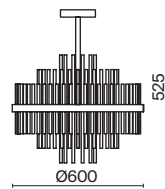

ЦВЕТ

АРТИКУЛ