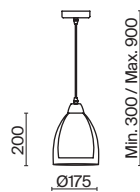

ЦВЕТ

АРТИКУЛ

(4) **FR5375PL-01CH**

(5) **FR5375PL-01CH1**

(6) **FR5375PL-01CH2**