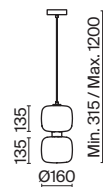

АРТИКУЛ

(1) **FR5215PL-01BS**

(2) **FR5215PL-01CH**