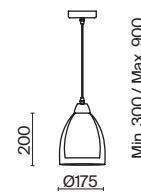

ЦВЕТ

АРТИКУЛ

(4) **FR5375PL-01CH**

(5) **FR5375PL-01CH1**

(6) **FR5375PL-01CH2**