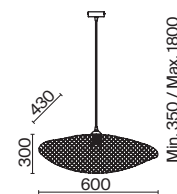

(2) **FR5243PL-01BR8**

КОРИЧНЕВЫЙ
1 × E27 60Вт