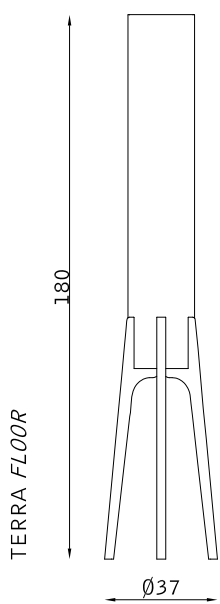

Treppiedi

design Luca Scacchetti

32445

1 x E27 77W