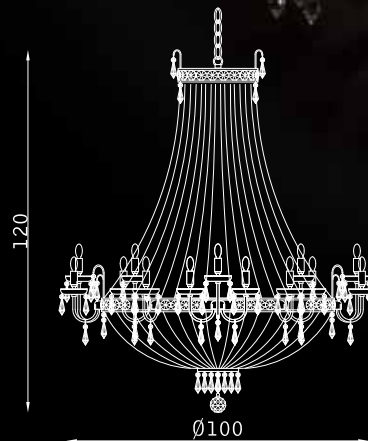

SOSPENSIONE PENDANT

3238/S9+3

12 x E14 30W

3238/S15+5

20 x E14 30W

3238/S24+12

36 x E14 30W

oro zecchino 24KT 105
24KT gold 105