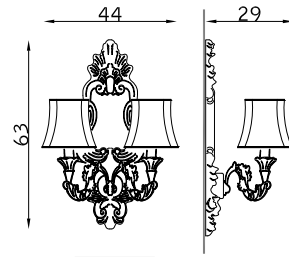

32356

2 x E14 30W