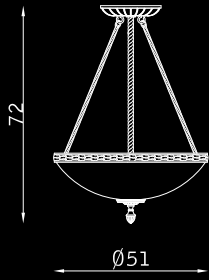

2 x E14 30W

32409

2 x E27 46W

32408

1 x E27 46W

SOSPENSIONE PENDANT

32400

3 x E27 46W