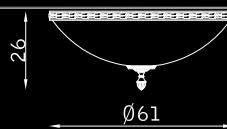

32404

3 x E27 46W