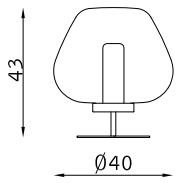

32019
1 x E27 46W