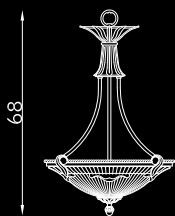

legno - bianco su noce 162
wood - white on walnut 162

beige 554
beige 554

Liberty

PARETE WALL

10294

2 x E27 46W

SOSPENSIONE PENDANT

10290/D48