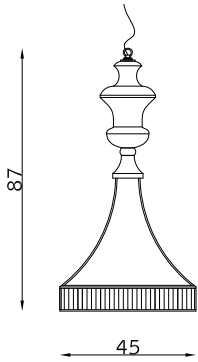

Signora

design FZI Interiors

SOSPENSIONE PENDANT

32021

1 x E14 46W