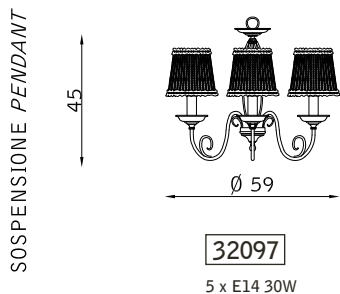

Perla

design Alessandra Zonca

grigio perla dorato 184
golden pearl gray 184