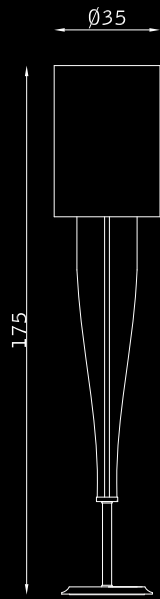

32011

1 x E27 46W