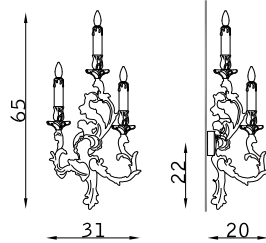

32137

3 x E14 30W