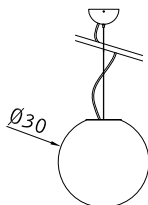

30870

1 x E27 46W