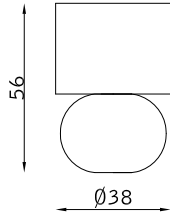

32004

1 x E27 46W