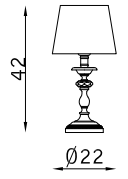

10366

1 x E27 30W

SOSPENSIONE PENDANT