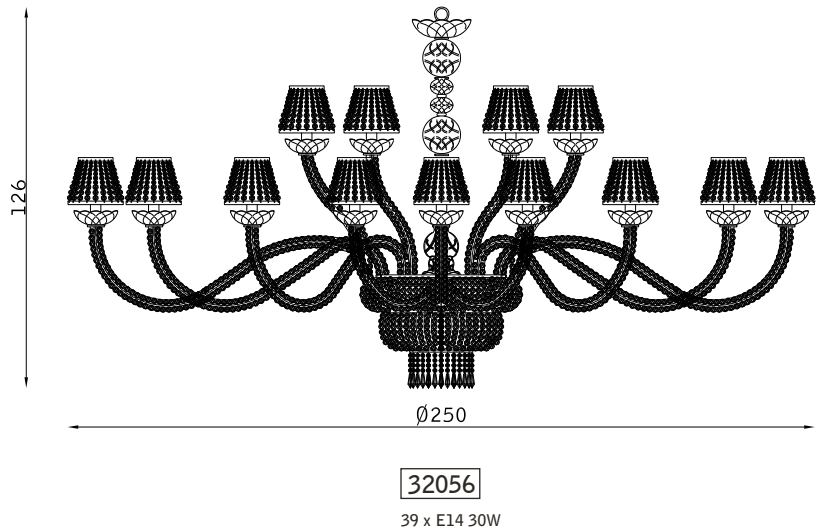

406
Torre

428
Giostra

Brillo

design Alessandra Zonca

PARETE WALL

SOSPENSIONE PENDANT

cromo 102
chrome 102

cristallo al piombo CR
lead crystal CR