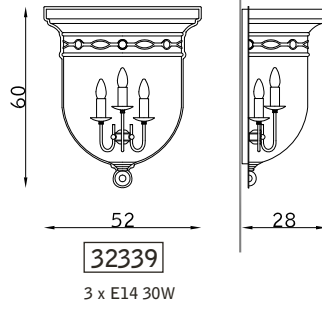

2 x E27 46W

30872

2 x E27 46W

bianco 190
white 190

vetro bianco satinato BS
satin white glass BS

Mare

PARETE WALL

SOSPENSIONE PENDANT