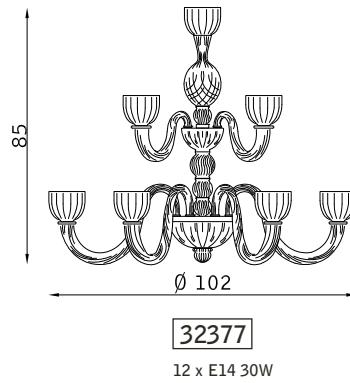

SOSPENSIONE PENDANT