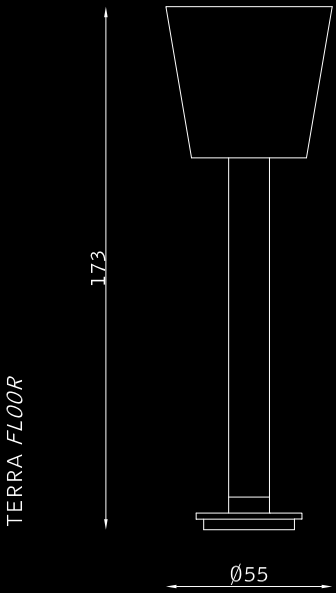

Sorella

32012

1 x E27 10W LED 2.700° K + 3 LED 23W 2.700° K DIMMERABILI