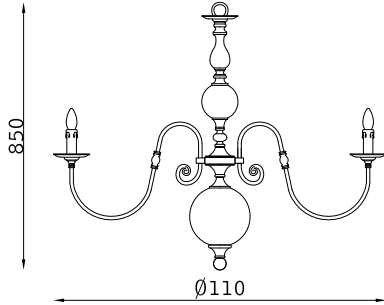

32084

8 x E14 30W