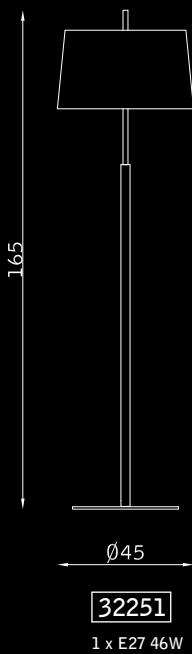

TERRA FLOOR