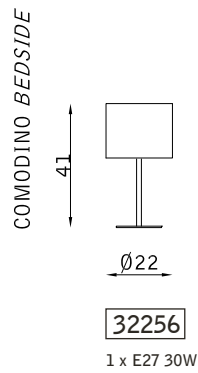

Cannuccia

PARETE WALL

PLAFONIERA CEILING

cromo 102
chrome 102

vetro trasparente TR
transparent glass TR

Gioca

bianco 190
white 190

bianco 800
white 800