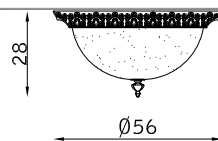

32460

3 x E27 46W