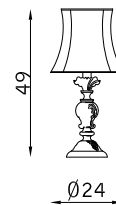

32363

5 x E14 30W

COMODINO BEDSIDE