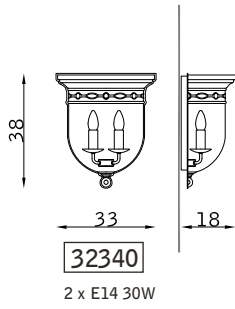

2 x E27 46W

30872

2 x E27 46W

bianco 190
white 190

vetro bianco satinato BS
satin white glass BS

Mare

PARETE WALL

SOSPENSIONE PENDANT