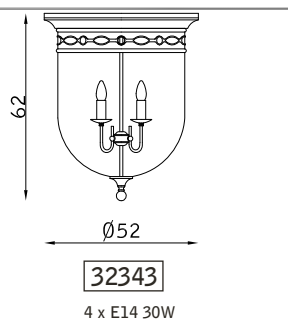

PLAFONIERA CEILING

cromo 102
chrome 102