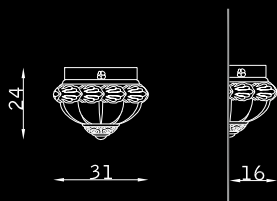

cristallo al piombo CR
lead crystal CR

oro 145
gold 145

cristallo al piombo CR
lead crystal CR

Lucerna

PARETE WALL

32426
1 x E27 20W

PLAFONIERA CEILING

32425
1 x E27 15W