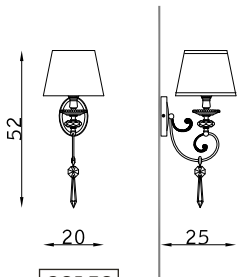

32152

1 x E27 30W