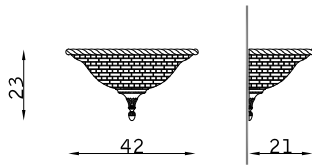

Mattoncino

PARETE WALL

10184

1 x R7s114.2 120W

SOSPENSIONE PENDANT