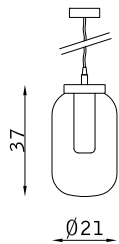

32015
1 x E27 46W