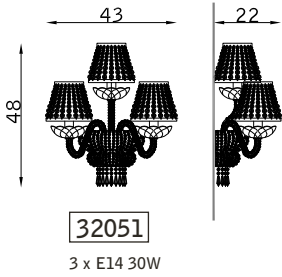

406
Torre

428
Giostra

Brillo

design Alessandra Zonca

PARETE WALL

SOSPENSIONE PENDANT

cromo 102
chrome 102

cristallo al piombo CR
lead crystal CR