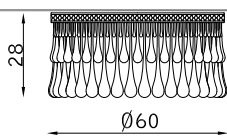

vetro molato trasparente TR
cut transparent glass TR

Pioggia

design Alessandra Zonca

PLAFONIERA CEILING

32120
18 x G9 33W

32119
12 x G9 33W

32118
6 x G9 33W

ottone lucido 106
polished brass 106