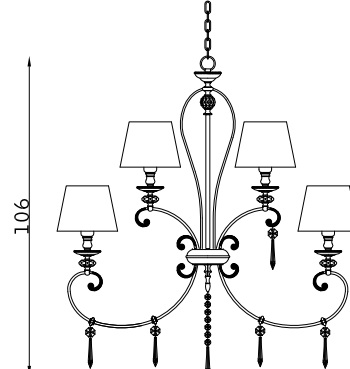

Vola

design Giancarlo Alpini

SOSPENSIONE PENDANT

32155

5 x E27 30W

32156

8 x E27 30W

32157