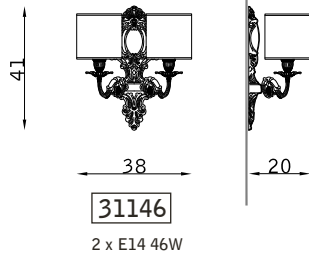

Nordica

PARETE WALL