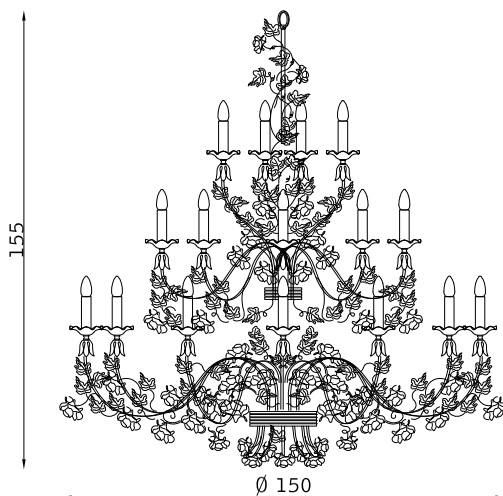

155

Ø 150

32065

24 x E14 30W