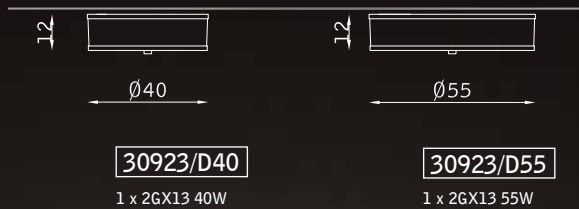

1 x E27 10W LED 2.700° K + 3 LED 23W 2.700° K DIMMERABILI

cromo 102
chrome 102

vetro bianco latte BL
milky white glass BL

beige 123
beige 123

Acqua

PLAFONIERA CEILING

cromo 102
chrome 102

plexiglass bianco satinato PBS
white satin plexiglass PBS