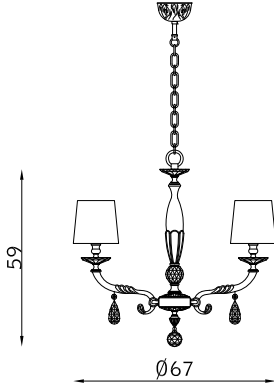

32124

5 x E14 30W