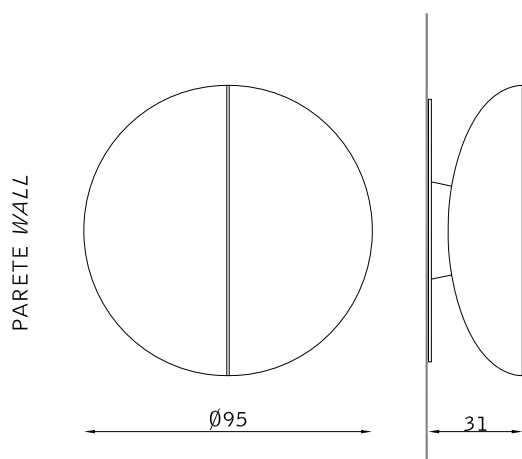

Ecu

design Saverio Incombenti

32036

1 LED 105W 24V 2.700°K

OPTIONAL CAVO / CABLE

32035

1 LED 22W 24V 2.700°K

OPTIONAL CAVO / CABLE

32034

2 LED 1,4W 350mA 3.000°K