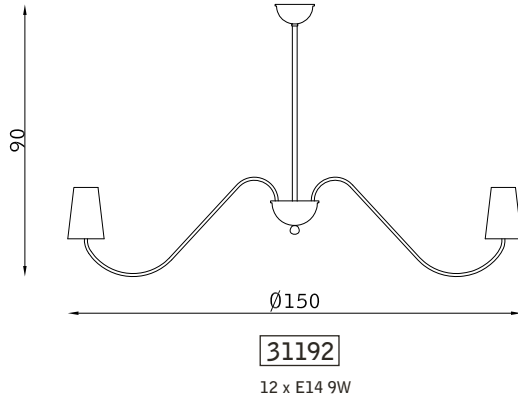

vetro trasparente antico TRA
antique transparent glass TRA

salvia scuro 545
dark sage 545

Amantide

PARETE WALL

SOSPENSIONE PENDANT

avorio opaco 187
matt ivory 187

avorio 803
ivory 803

ottone satinato 120
satin brass 120