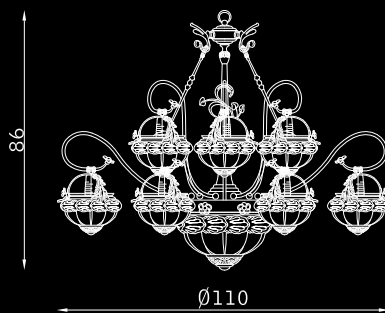

32422
9 x E14 9W + 2 E27 15W

ottone satinato 120
satin brass 120

+

oro francese lucido 108
french polished gold 108

vetro paglierino lucido PLI
cream polished glass PLI