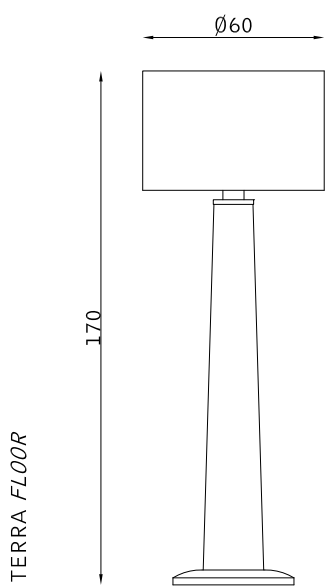

Monaco

design Pierre Yves Rochon

30948

1 x E27 77W

legno finitura noce 170
walnut finished wood 170

bronzo scuro 127
dark bronze 127

crema 886
cream 886