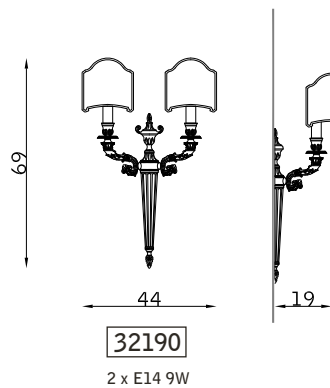

Verona

PARETE WALL