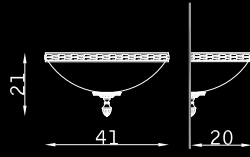

32409

2 x E27 46W