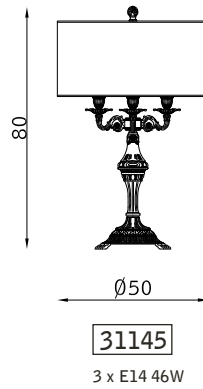

TAVOLO TABLE