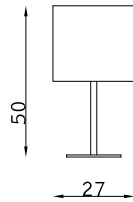

32368

1 x E27 77W

TAVOLO TABLE

32367

1 x E27 46W