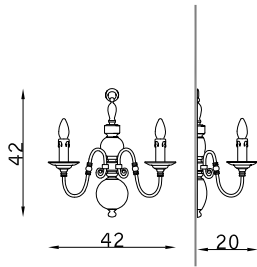

Olanda

PARETE WALL

32080

2 x E14 30W