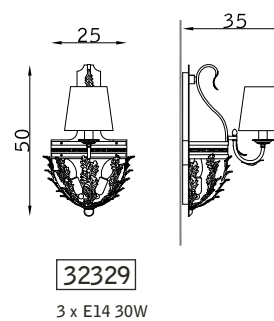

Notte

design Alessandra Zonca

nero lucido + oro 183
glossy black + gold 183