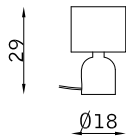

COMODINO BEDSIDE

32008

1 x E27 30W