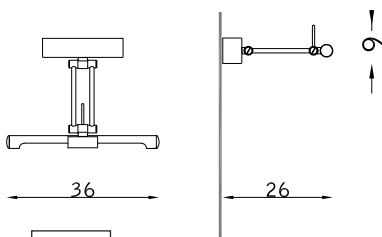

10283

2 x G4 20W

PARETE WALL