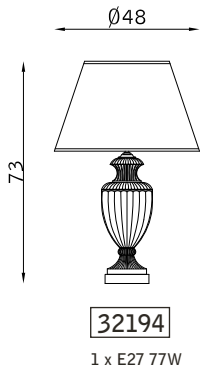

Atmosfera

TAVOLO TABLE

COMODINO BEDSIDE