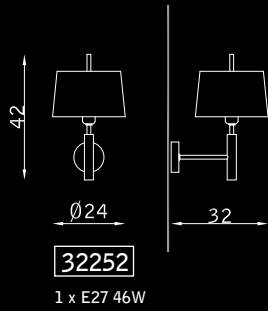

Milano

PARETE WALL