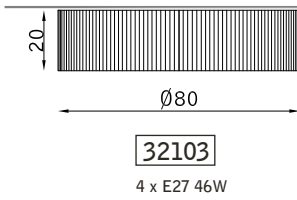

PLAFONIERA CEILING

cromo 102
chrome 102