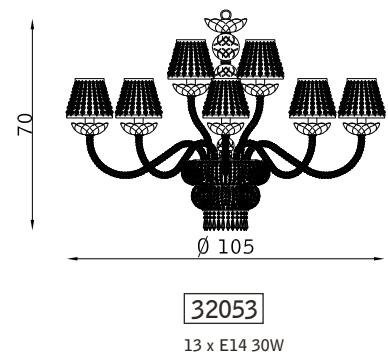

406
Torre

428
Giostra

Brillo

design Alessandra Zonca

PARETE WALL

SOSPENSIONE PENDANT

cromo 102
chrome 102

cristallo al piombo CR
lead crystal CR