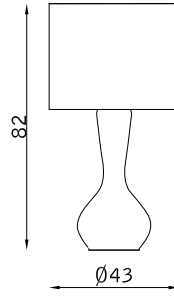

Commedia

TAVOLO TABLE

32007

1 x E27 30W

32004

1 x E27 46W

32006

1 x E27 46W

COMODINO BEDSIDE

32008

1 x E27 30W

32003

1 x E27 30W

32005

1 x E27 30W