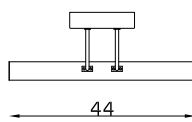

2 x E14 30W

31253

2 x E14 30W

ottone lucido 106
polished brass 106

bronzo scuro 127
dark bronze 127

PARETE WALL

10571

1 x W4,3 x 8,5d 8W