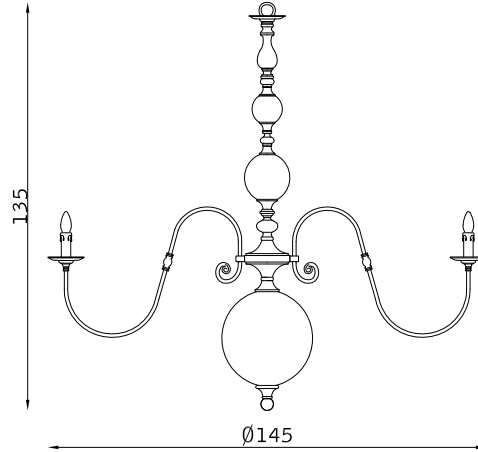

32083

12 x E14 30W