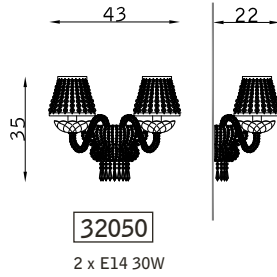

406
Torre

428
Giostra

Brillo

design Alessandra Zonca

PARETE WALL

SOSPENSIONE PENDANT

cromo 102
chrome 102

cristallo al piombo CR
lead crystal CR