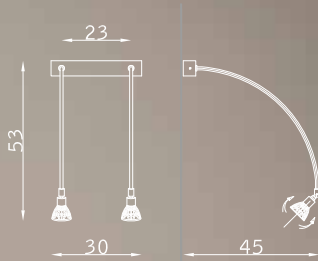

32102

2 x GU 5.3 35W