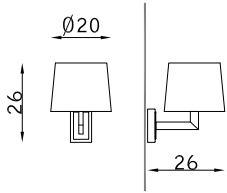

Seria

PARETE WALL

32248

1 x E27 30W