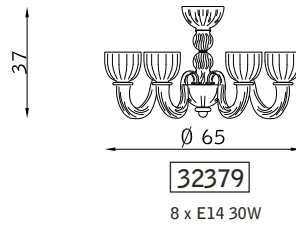

SOSPENSIONE PENDANT

cromo 102
chrome 102