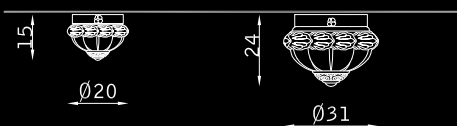

32426
1 x E27 20W

PLAFONIERA CEILING