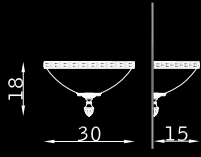

Impero

PARETE WALL

32410

2 x E14 30W