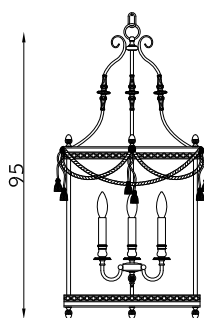

31120

3 x E14 30W