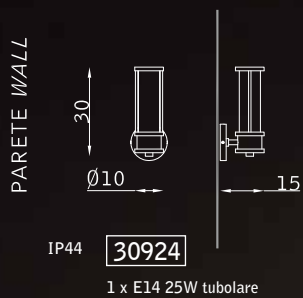

1 x E27 10W LED 2.700° K + 3 LED 23W 2.700° K DIMMERABILI

cromo 102
chrome 102

vetro bianco latte BL
milky white glass BL

beige 123
beige 123

Acqua

PLAFONIERA CEILING

cromo 102
chrome 102

plexiglass bianco satinato PBS
white satin plexiglass PBS