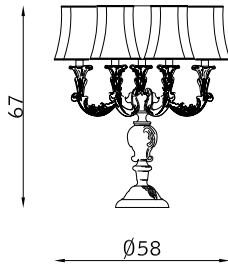

SOSPENSIONE PENDANT

32354

6 x E14 30W

32352

12 x E14 30W

TAVOLO TABLE

32361

1 x E27 46W