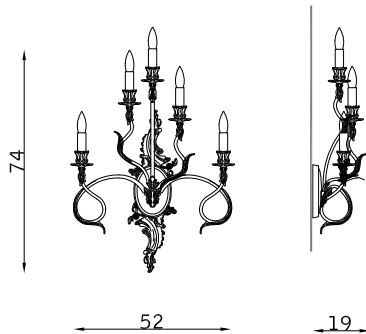

Intreccio

PARETE WALL

32417

5 x E14 30W