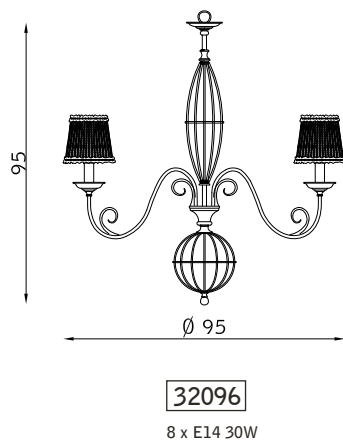

Perla

design Alessandra Zonca