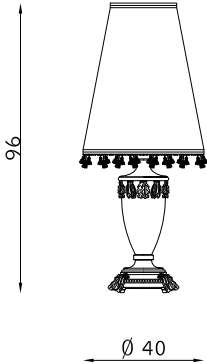

32081

24 x E14 30W

nickel lucido 103
polished nickel 103

bronzo scuro 127
dark bronze 127

Scultura

design Paolo Lucchetta

TAVOLO TABLE

32497