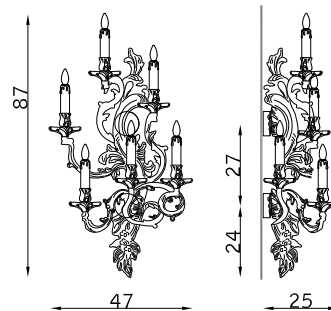

32138

6 x E14 30W