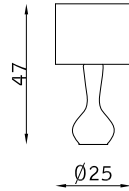

32005

1 x E27 30W