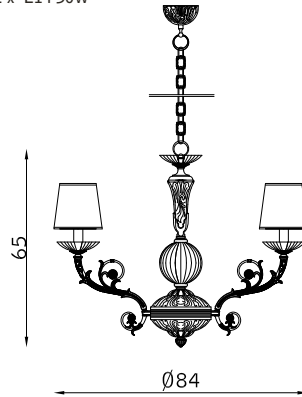

32392

8 x E14 30W

TERRA FLOOR