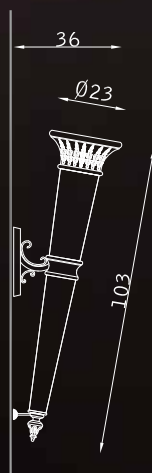

Torcia

design Maurizio Papiri

PARETE WALL

31083

1 x E27 77W +
1 x E27 30W