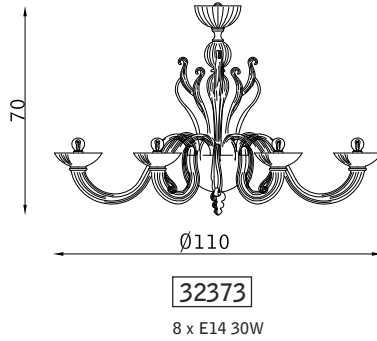

Fiore

PARETE WALL

SOSPENSIONE PENDANT