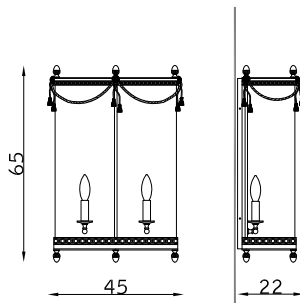

oro 035
gold 035

Lanterna

PARETE WALL

31123

2 x E14 30W

31124

2 x E14 30W

SOSPENSIONE PENDANT