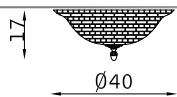

10411

2 x E27 46W