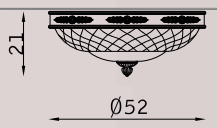

31060

2 x E27 46W