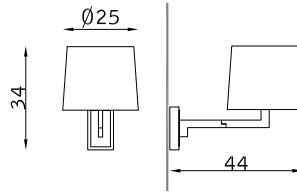

32247

1 x E27 46W

TERRA FLOOR