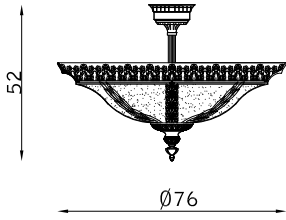

Bambagia

PARETE WALL

32463

2 x E27 46W

SOSPENSIONE PENDANT

32459

6 x E27 46W

32458