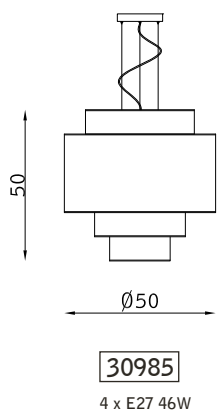

Torre

SOSPENSIONE PENDANT

cromo 102
chrome 102