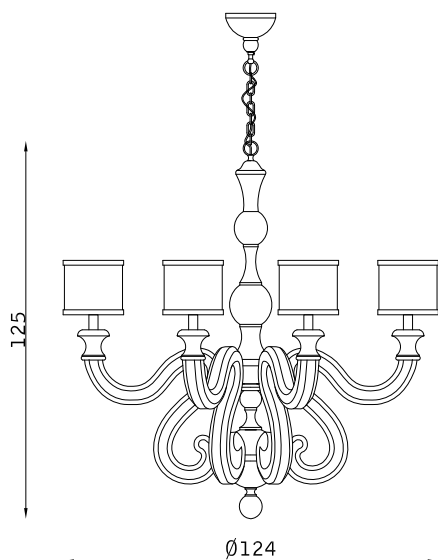

125

Ø124

32318

6 x E14 46W

PARETE WALL