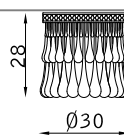

vetro molato trasparente TR
cut transparent glass TR

Pioggia

design Alessandra Zonca

PLAFONIERA CEILING

32120
18 x G9 33W

32119
12 x G9 33W

32118
6 x G9 33W

ottone lucido 106
polished brass 106