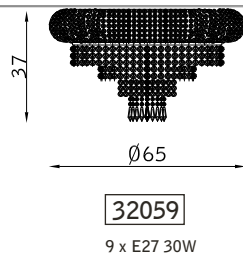

32388

1 x E27 46W

ottone satinato 120
satin brass 120

plissé avorio 503
ivory pleated 503

Anima

PARETE WALL

PLAFONIERA CEILING

cromo 102
chrome 102