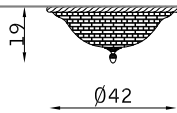

PLAFONIERA CEILING

10411

2 x E27 46W

10412

2 x E27 46W

10413

3 x E27 46W

10190/D40