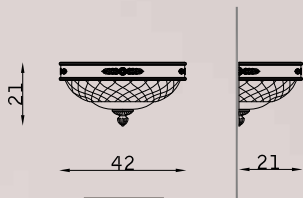

Novecento

PARETE WALL

31058

2 x E27 46W

SOSPENSIONE PENDANT