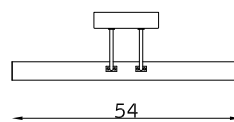

10573

1 x W4,3 x 8,5d 13W

PARETE WALL