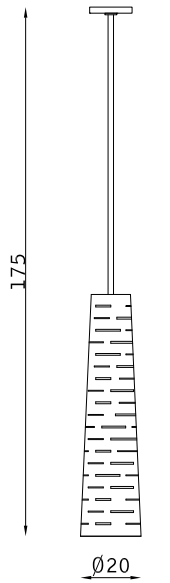

Meneghina

design Marco Piva

SOSPENSIONE PENDANT

32454

1 x E27 46W