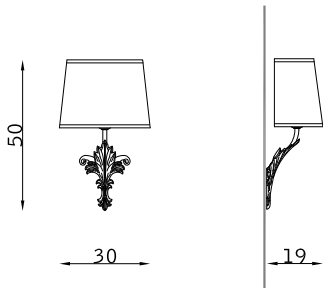

vetro ambra AM
amber glass AM

Ventaglio

PARETE WALL

31077

1 x E27 46W

31078

1 x E27 46W

bronzo chiaro 126
light bronze 126