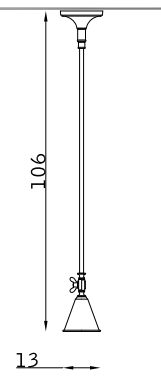

31016

1 x GZ10 50W

PLAFONIERA CEILING
PARETE WALL

31017

1 x GZ10 50W

PLAFONIERA CEILING

31018

1 x GZ10 50W