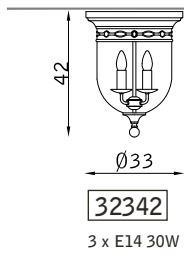

PLAFONIERA CEILING

cromo 102
chrome 102