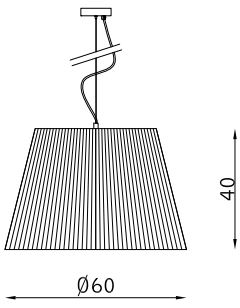

vetro fumé FM
fumé glass FM

grigio medio 691
medium gray 691

Ballerina

SOSPENSIONE PENDANT

30901

1 x E27 77W

cromo 102
chrome 102

bianco 090
white 090