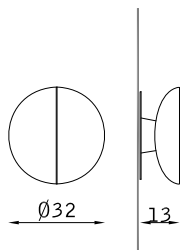

32035

1 LED 22W 24V 2.700°K

OPTIONAL CAVO / CABLE