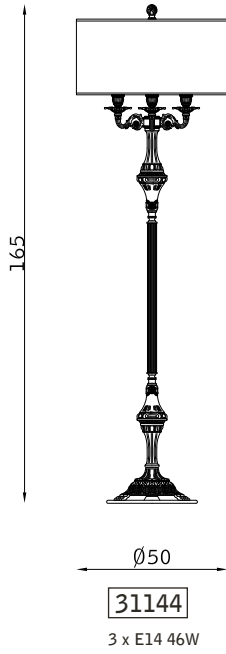

vetro trasparente TR
transparent glass TR

Nordica

PARETE WALL

TERRA FLOOR

TAVOLO TABLE

SOSPENSIONE PENDANT

tortora 186
taupe 186

tortora 202
taupe 202