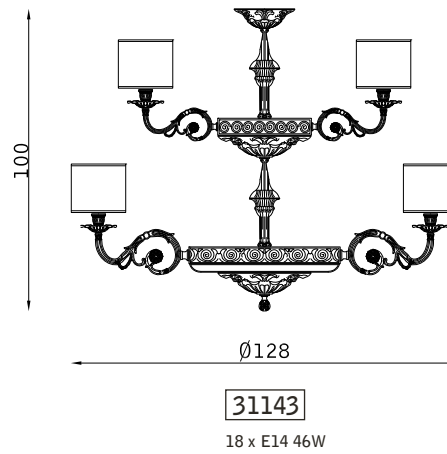

SOSPENSIONE PENDANT