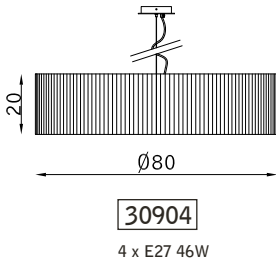

Giostra

SOSPENSIONE PENDANT