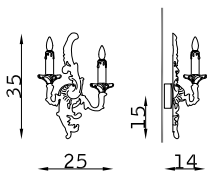

Settecento

PARETE WALL

32136

2 x E14 30W