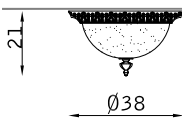

32461

2 x E27 46W