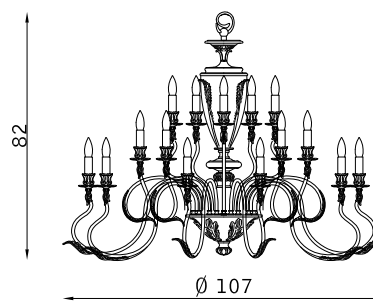

32419

20 x E14 30W