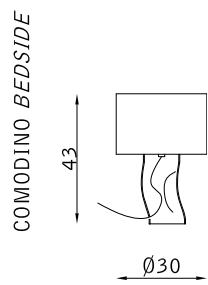

PARETE WALL

32498

1 LED 1,1W 350mA 3.200°K - 40°
1 LED TOUCH

nickel satinato 101
satin nickel 101

Stropiccio

32002
1 x E27 77W

32001
1 x E14 46W

vetro trasparente TR
transparent glass TR