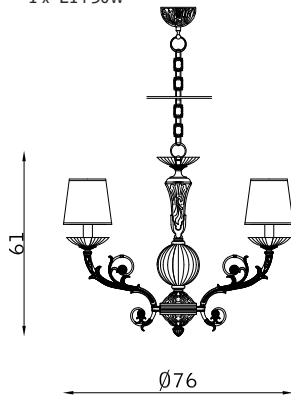

vetro bianco latte BL
milky white glass BL

Rilievo

PARETE WALL

32394

1 x E14 30W

32395

2 x E14 30W

SOSPENSIONE PENDANT