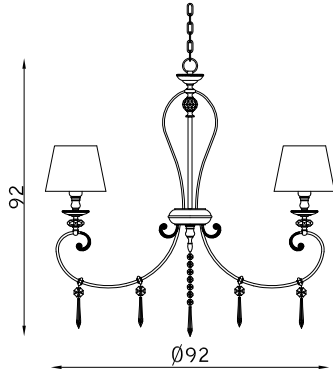

Vola

design Giancarlo Alpini

SOSPENSIONE PENDANT

32155

5 x E27 30W

32156

8 x E27 30W

32157