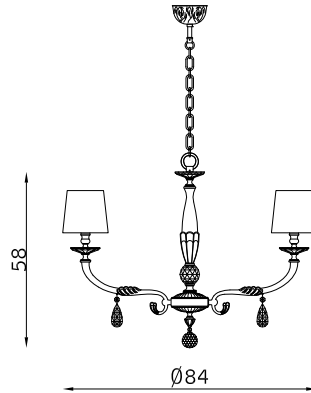

32125

8 x E14 30W

TERRA FLOOR