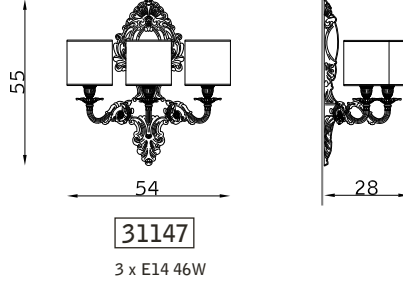

Nordica

PARETE WALL