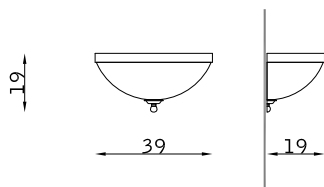

bianco 190
white 190

plexiglass multicolour opalino VM
opalin multicolour plexiglass VM

Uniforme

PARETE WALL

10340

1 x G24 q-3 26W

SOSPENSIONE PENDANT

10342/D64