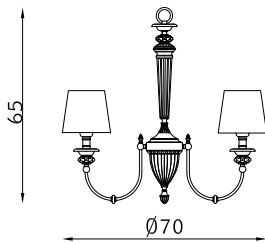

10362/S5

5 x E27 30W