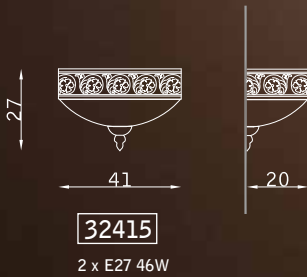

bronzo scuro ramato 189
dark coppery bronze 189

vetro verde trasparente VE
transparent green glass VE

Barocca

PARETE WALL

PLAFONIERA CEILING

cromo 102
chrome 102

vetro bianco satinato BS
satin white glass BS