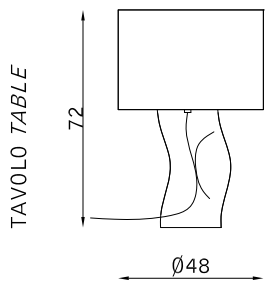

PARETE WALL

32498

1 LED 1,1W 350mA 3.200°K - 40°
1 LED TOUCH

nickel satinato 101
satin nickel 101

Stropiccio

32002
1 x E27 77W

32001
1 x E14 46W

vetro trasparente TR
transparent glass TR