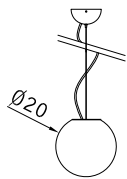

SOSPENSIONE PENDANT

30871

1 x E27 30W