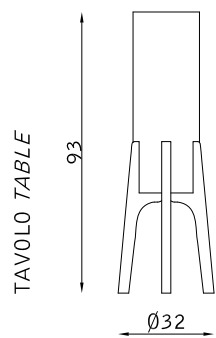

32444

1 x E27 46W