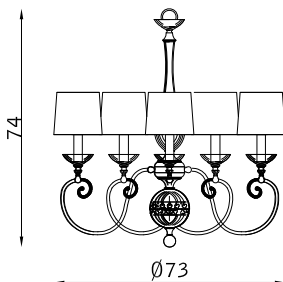

32140

5 x E14 30W