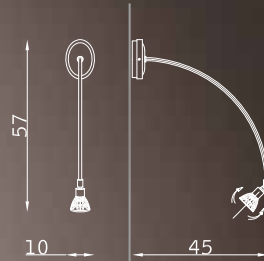

32101

1 x GU 5.3 35W