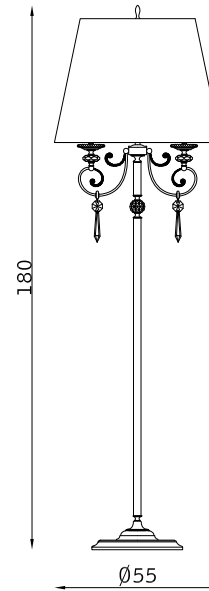

32154

2 x E27 46W

nickel satinato 101
satin nickel 101

nickel lucido 103
polished nickel 103

bianco 003
white 003

swarovski elements SWE
swarovski elements SWE