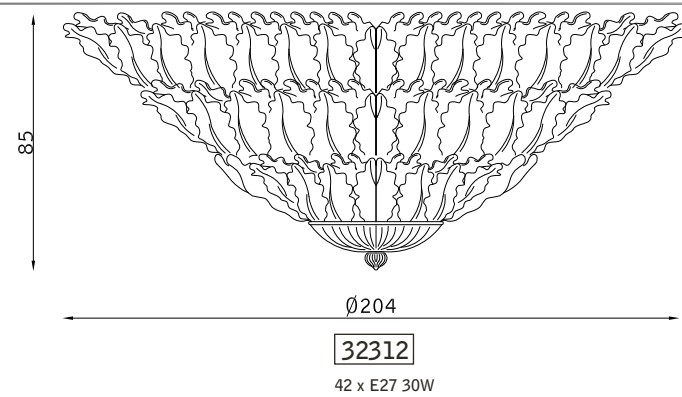

Sboccia

PARETE WALL

PLAFONIERA CEILING