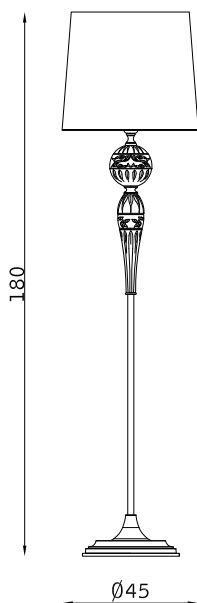

TERRA FLOOR

32144

1 x E27 77W

TAVOLO TABLE