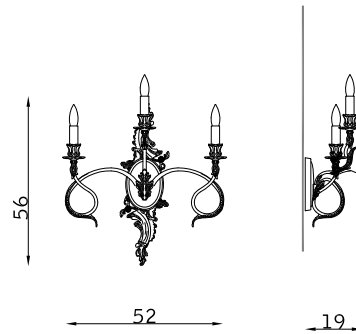

32418

3 x E14 30W

SOSPENSIONE PENDANT