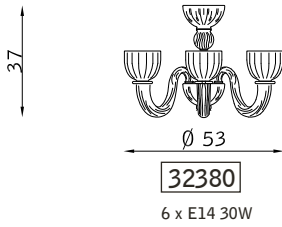

SOSPENSIONE PENDANT

cromo 102
chrome 102