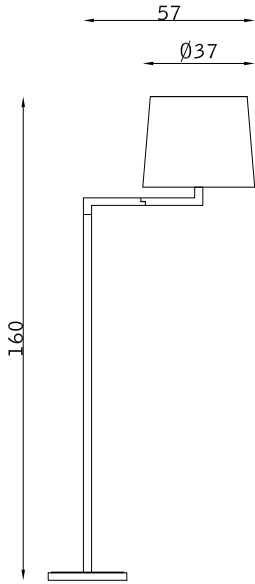

32245

1 x E27 77W

TAVOLO TABLE