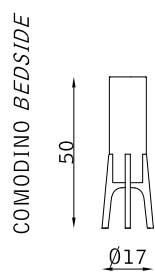

32443

1 x E27 30W