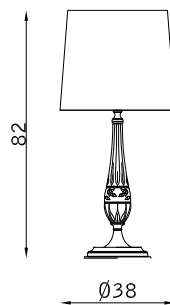

32142

1 x E27 46W

COMODINO BEDSIDE