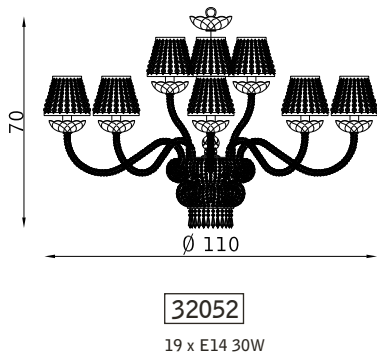

406
Torre

428
Giostra

Brillo

design Alessandra Zonca

PARETE WALL

SOSPENSIONE PENDANT

cromo 102
chrome 102

cristallo al piombo CR
lead crystal CR