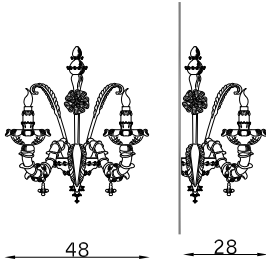

45 x E14 30W

32419

20 x E14 30W

oro francese 111
french gold 111

ottone satinato 120
satin brass 120

Doge

PARETE WALL

52