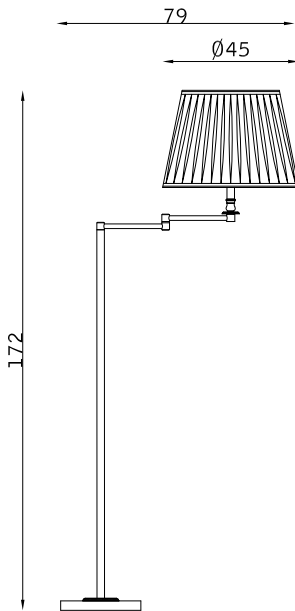

Sempre

PARETE WALL

32389

1 x E27 46W

TERRA FLOOR

32387

1 x E27 77W

TAVOLO TABLE