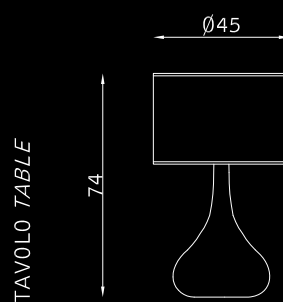

PLAFONIERA CEILING

30887
2 x E27 46W

30886
3 x E27 46W

30885
3 x E27 46W

ottone lucido 106
polished brass 106

vetro bianco satinato BS
white satin glass BS

Formosa

31159