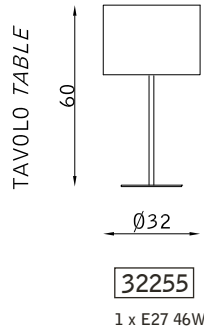

Cannuccia

PARETE WALL

PLAFONIERA CEILING

cromo 102
chrome 102

vetro trasparente TR
transparent glass TR

Gioca

bianco 190
white 190

bianco 800
white 800