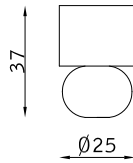

32003

1 x E27 30W