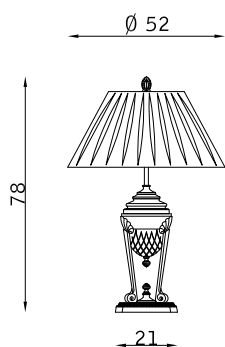

Conchiglia

TAVOLO TABLE

10065

~~1 x E27 77W~~

2 x E27 77W

ottone lucido 106
polished brass 106

cristallo al piombo CR
lead crystal CR

plissé bianco 086
white pleated 086