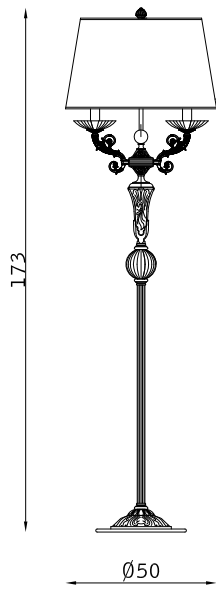

32393

5 x E14 30W

32392

8 x E14 30W

TERRA FLOOR

32396

5 x E14 30W

TAVOLO TABLE