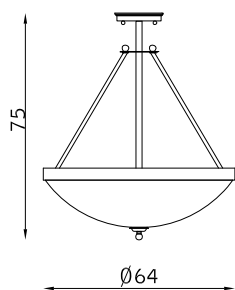

bianco 190
white 190

plexiglass multicolour opalino VM
opalin multicolour plexiglass VM

Uniforme

PARETE WALL

10340

1 x G24 q-3 26W

SOSPENSIONE PENDANT

10342/D64