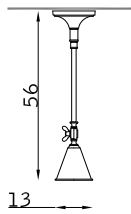

31016

1 x GZ10 50W

PLAFONIERA CEILING
PARETE WALL

31017

1 x GZ10 50W

PLAFONIERA CEILING