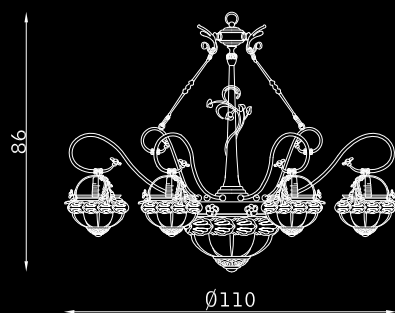

32425
1 x E27 15W

32424
2 x E27 15W

SOSPENSIONE PENDANT

32423
6 x E14 9W + 2 E27 15W