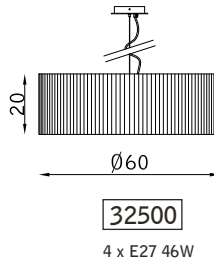

Giostra

SOSPENSIONE PENDANT