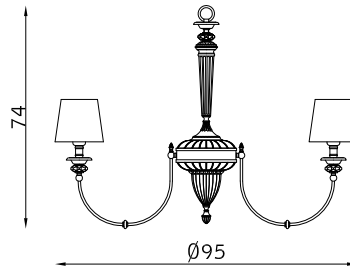

10363/S8

8 x E27 30W