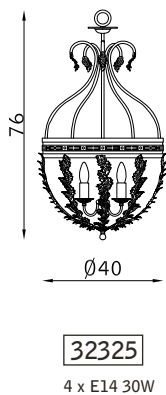

Notte

design Alessandra Zonca

nero lucido + oro 183
glossy black + gold 183