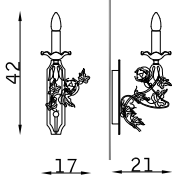

Bouquet

COMODINO BEDSIDE

Ø20

48

32484

1 x E14 30W

PARETE WALL

42