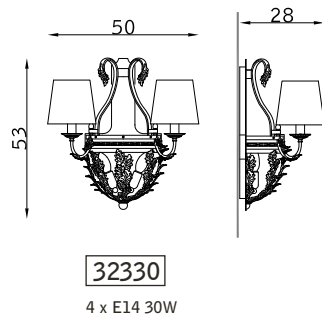

Notte

design Alessandra Zonca

nero lucido + oro 183
glossy black + gold 183