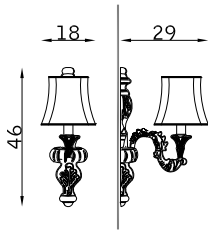

Secolo

PARETE WALL

32358

1 x E14 30W