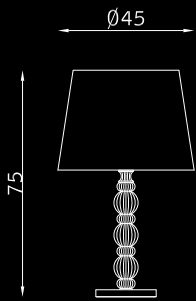

bronzo scuro 127
dark bronze 127

vetro trasparente TR
transparent glassTR

Manichini

design Luca Scacchetti

bronzo scuro 127
dark bronze 127

ottone satinato 120
satin brass 120

Fascino

TAVOLO TABLE