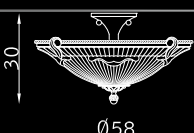

3 x E27 46W

10290/D58

3 x E27 46W

10291

8 x E14 30W

PLAFONIERA CEILING

10292/D48

3 x E27 46W