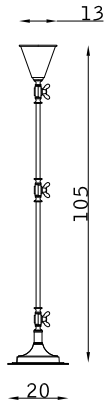

1 x E27 46W

bronzo chiaro 126
light bronze 126

legno finitura wengé 174
wengé finished wood 174

vetro trasparente TR
transparent glass TR

bianco 386
white 386

Buggle

design Celeste Dell'Anna

TAVOLO TABLE