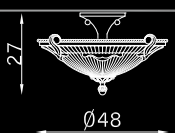

3 x E27 46W

10290/D58

3 x E27 46W

10291

8 x E14 30W

PLAFONIERA CEILING

10292/D48

3 x E27 46W