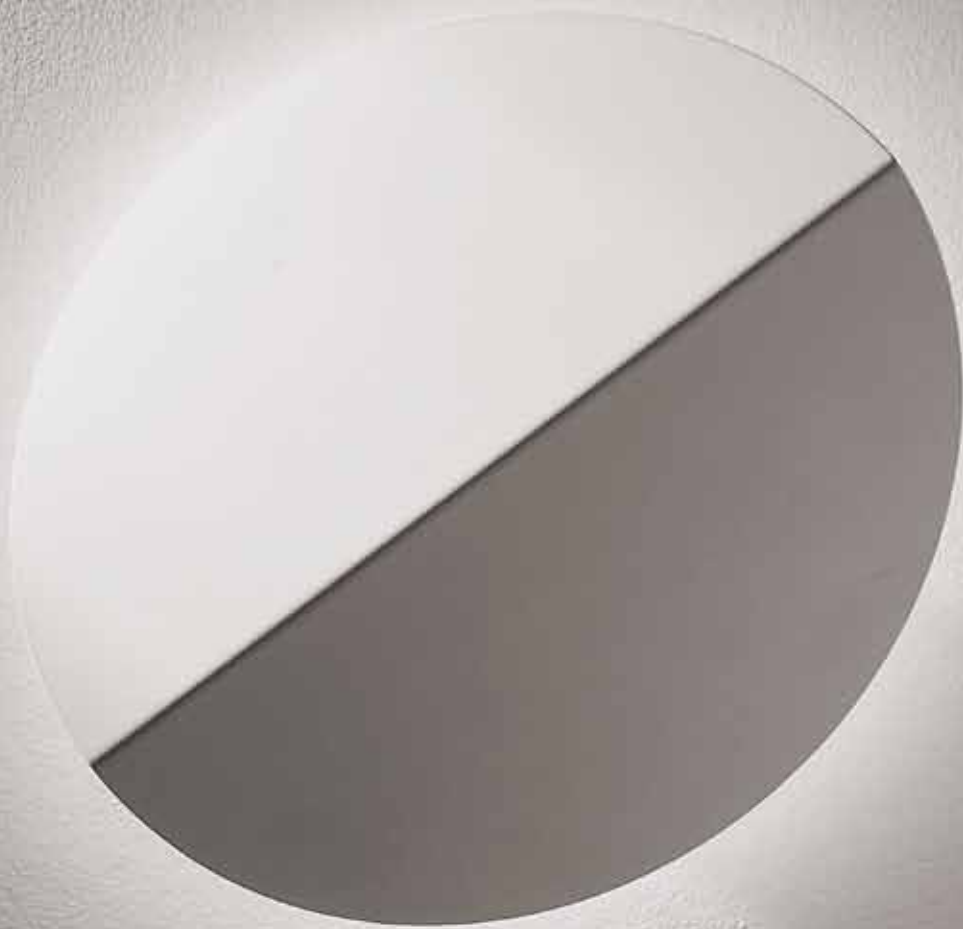

2 LED 1,4W 350mA 3.000°K

bianco 190
white 190

arancione 1
orange 1

azzurro 2
light blu 2

bianco 3
white 3

Seria

PARETE WALL

32248