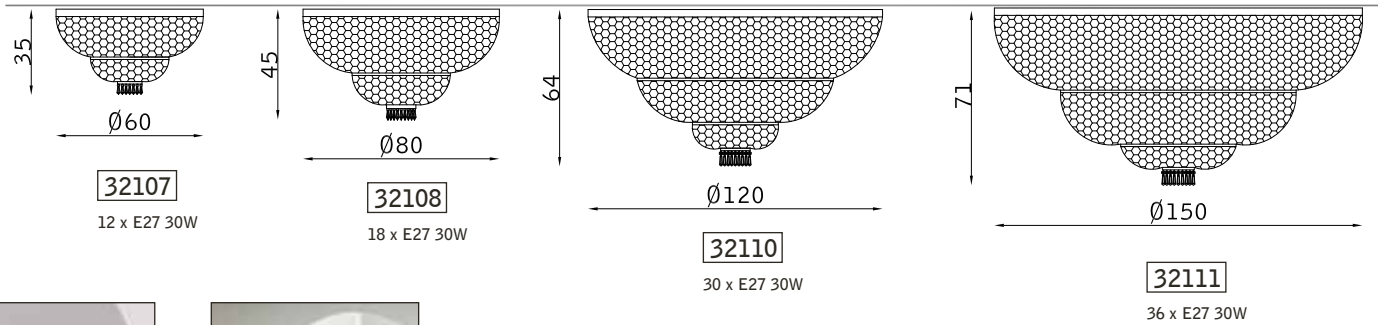

vetro alabastro bianco BIS
white alabaster glass BIS

bronzio scuro 127
dark bronze 127

vetro alabastro bianco BIS
white alabaster glass BIS

Icona

PARETE WALL

SOSPENSIONE PENDANT

PLAFONIERA CEILING

cromo 102
chrome 102