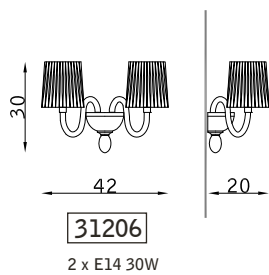

4 x GZ10 50W

nickel lucido 103
polished nickel 103

Violante

PARETE WALL

SOSPENSIONE PENDANT

Cromo 102
chrome 102

vetro fumé FM
fumé glass FM

bianco 090
white 090