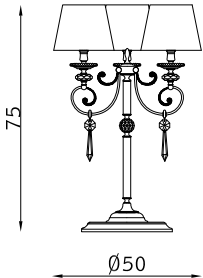

12 x E27 30W

PARETE WALL

32152

1 x E27 30W

32153

2 x E27 30W

TAVOLO TABLE

32158