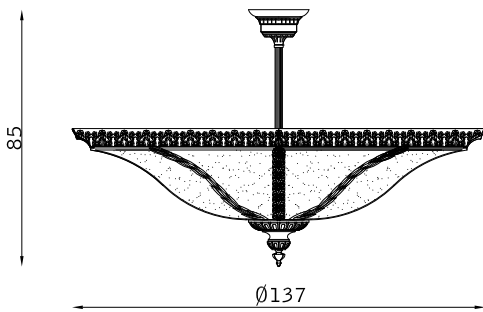

32457

20 x E27 46W