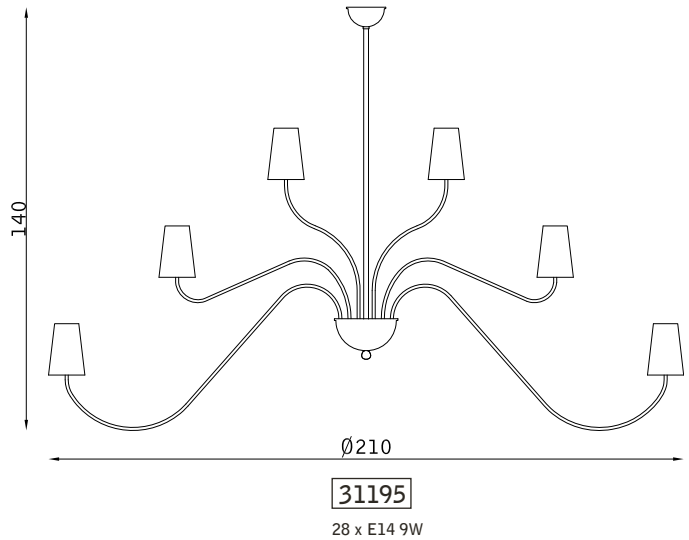

vetro trasparente antico TRA
antique transparent glass TRA

salvia scuro 545
dark sage 545

Amantide

PARETE WALL

SOSPENSIONE PENDANT

avorio opaco 187
matt ivory 187

avorio 803
ivory 803

ottone satinato 120
satin brass 120