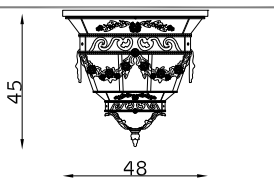

SOSPENSIONE PENDANT

32480

1 x E27 77W

32481

4 x E14 30W

PLAFONIERA CEILING

32482

4 x E14 30W