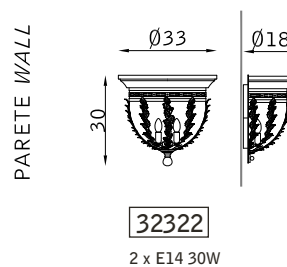

Notte

design Alessandra Zonca

nero lucido + oro 183
glossy black + gold 183