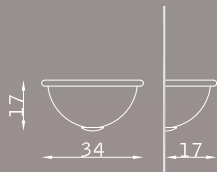

1 x E27 46W

32030

1 x E27 77W

32031

1 x E27 77W

avorio 187
ivory 187

plissé avorio 006
ivory pleated 006

PARETE WALL