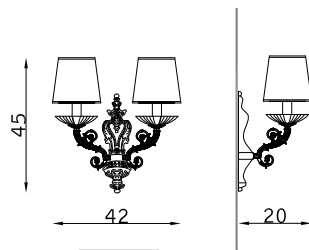

vetro bianco latte BL
milky white glass BL

Rilievo

PARETE WALL

32394

1 x E14 30W

32395

2 x E14 30W

SOSPENSIONE PENDANT