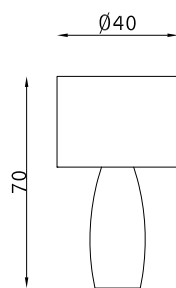

32028

1 x E27 77W