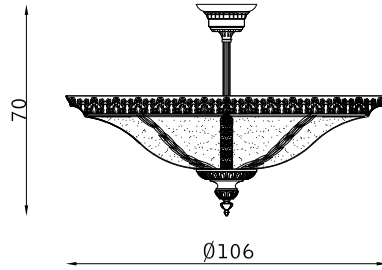

32458

8 x E27 46W