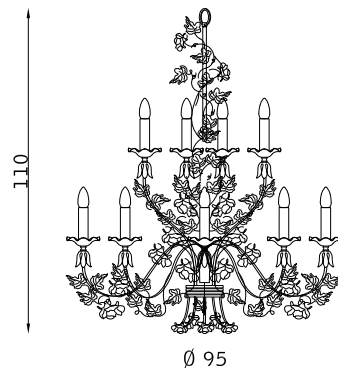

Ø72

32069

5 x E14 30W

85

Ø 95

32068

8 x E14 30W

110