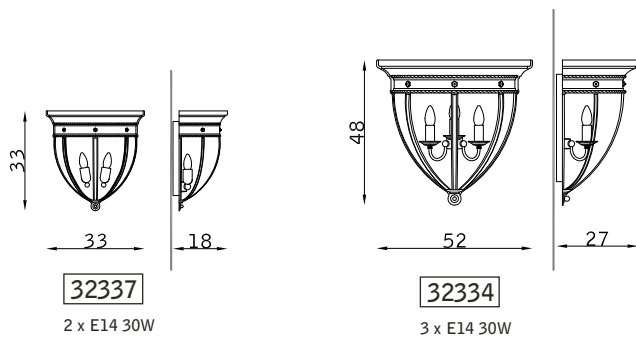

32464
2 x E14 46W

oro francese lucido 108
french polished gold 108

vetro graniglia ambra GAM
amber glass grit GAM

Calore

PARETE WALL

SOSPENSIONE PENDANT

PLAFONIERA CEILING

avorio + oro 182
ivory + gold 182