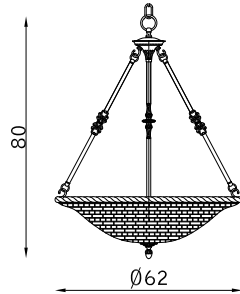

10186/D60

3 x E27 46W

PLAFONIERA CEILING

10411

2 x E27 46W

10412

2 x E27 46W

10413

3 x E27 46W

10190/D40

2 x E27 46W

10190/D50

2 x E27 46W

10190/D60

3 x E27 46W