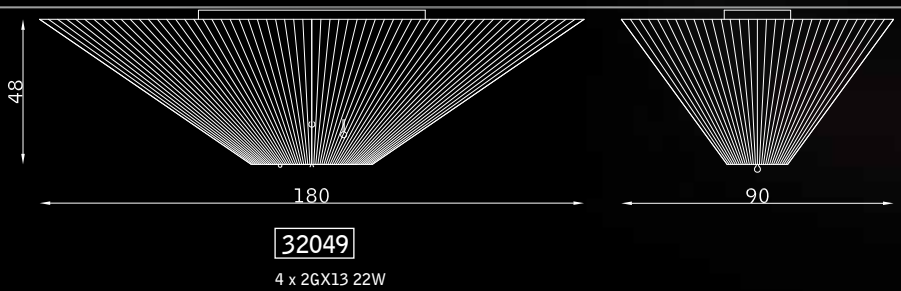

PLAFONIERA CEILING

cromo 102
chrome 102

vetro trasparente TR
transparent glass TR

Belle de jour

design Italo Rota - Alessandro Pedretti

PLAFONIERA CEILING

BASE OVALE OVAL BASE

BASE TONDA CIRCULAR BASE