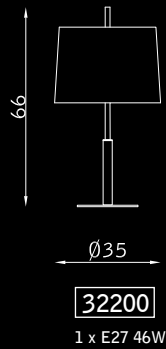

COMODINO BEDSIDE