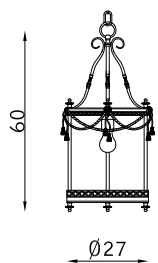

oro 035
gold 035

Lanterna

PARETE WALL

31123

2 x E14 30W

31124

2 x E14 30W

SOSPENSIONE PENDANT