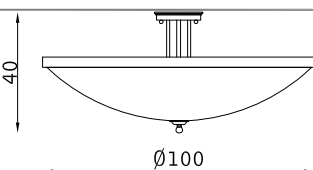

10341/D100

6 x E27 46W