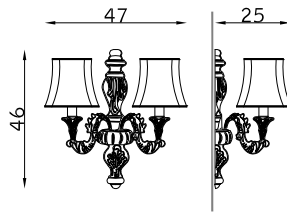

32359

2 x E14 30W