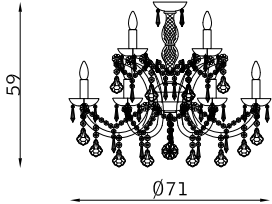

32074

5 x E14 30W

SOSPENSIONE PENDANT

32073

12 x E14 30W