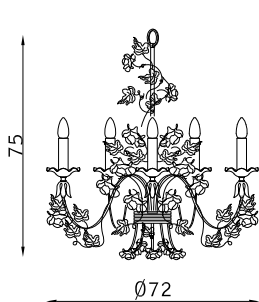

95

76

41

32062

9 x E14 30W

SOSPENSIONE PENDANT

75

Ø72

32069

5 x E14 30W