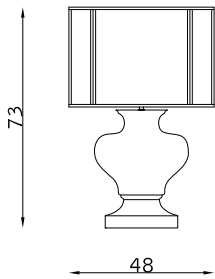

avorio 099
ivory 099

Roma

TAVOLO TABLE

32026

1 x E27 77W

ceramica bordeaux BX
bordeaux ceramic BX

beige + bordeaux 203+393
beige + bordeaux 203+393

ceramica nera NE
black ceramic NE