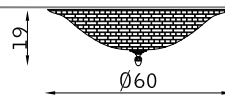

PLAFONIERA CEILING

10411

2 x E27 46W

10412

2 x E27 46W

10413

3 x E27 46W

10190/D40