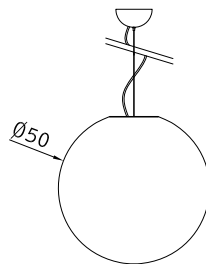

30868

2 x E27 46W