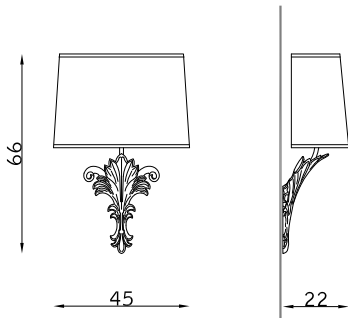

vetro ambra AM
amber glass AM

Ventaglio

PARETE WALL

31077

1 x E27 46W

31078

1 x E27 46W

bronzo chiaro 126
light bronze 126