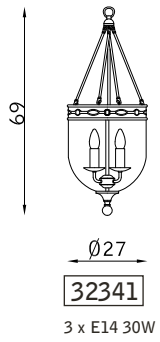

2 x E27 46W

30872

2 x E27 46W

bianco 190
white 190

vetro bianco satinato BS
satin white glass BS

Mare

PARETE WALL

SOSPENSIONE PENDANT