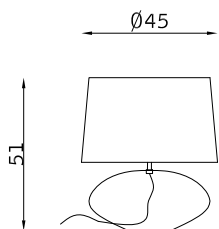

Fluttuante

TAVOLO TABLE

32009
1 x E27 77W