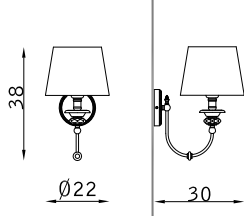

vetro paglierino satinato PAS
cream satin glass PAS

Classica

PARETE WALL

10364

1 x E27 30W

10365

2 x E27 30W

TERRA FLOOR