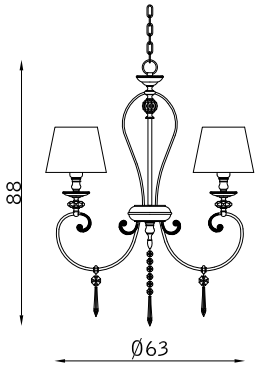

Vola

design Giancarlo Alpini

SOSPENSIONE PENDANT

32155

5 x E27 30W