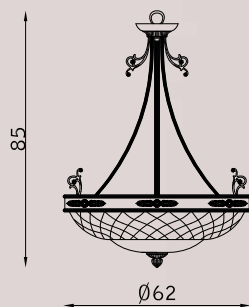

31053

3 x E27 46W