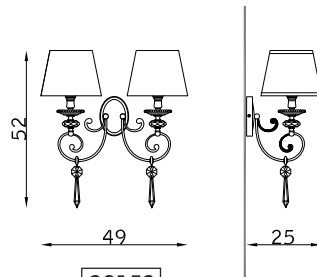

32153

2 x E27 30W

TAVOLO TABLE