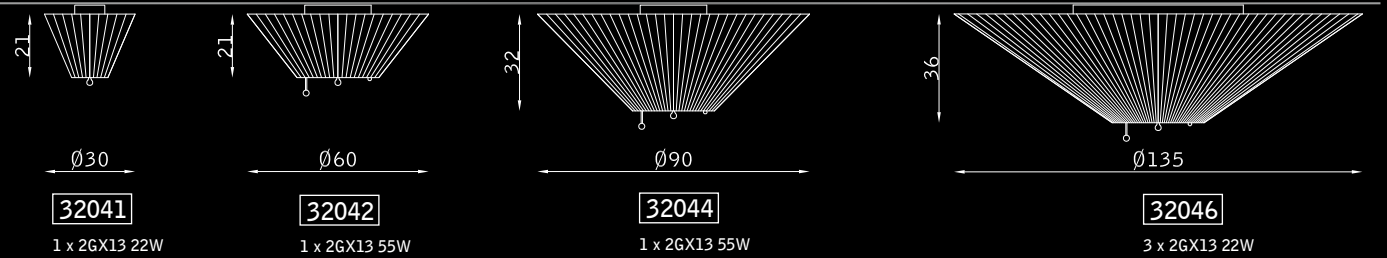

Belle de jour

design Italo Rota - Alessandro Pedretti

PLAFONIERA CEILING

BASE OVALE OVAL BASE

BASE TONDA CIRCULAR BASE

PLAFONIERA CEILING