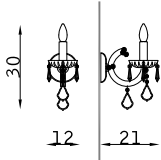

10292/D58

3 x E27 46W

oro francese lucido 108
french polished gold 108

vetro scavo VS
scavo glass VS

Imperatrice

PARETE WALL

32077

1 x E14 30W