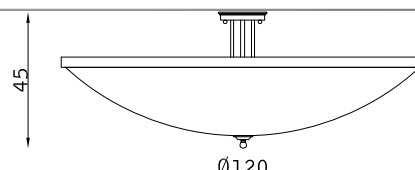

10341/D120

9 x E27 46W