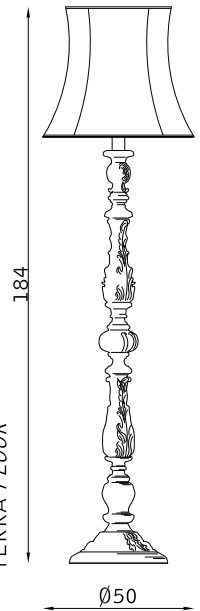

32355

1 x E27 77W

legno - bianco su noce 162
wood - white on walnut 162

beige 554
beige 554