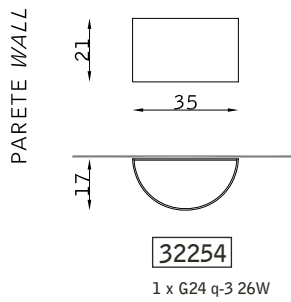

Cannuccia

PARETE WALL

PLAFONIERA CEILING

cromo 102
chrome 102

vetro trasparente TR
transparent glass TR

Gioca

bianco 190
white 190

bianco 800
white 800