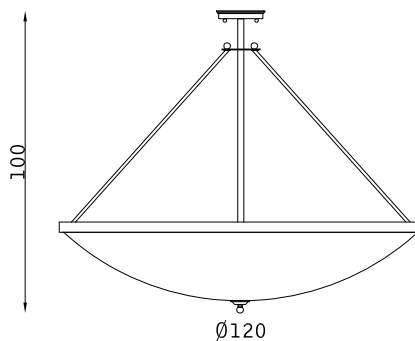

10342/D120

9 x E27 46W

PLAFONIERA CEILING

10341/D64

4 x E27 46W