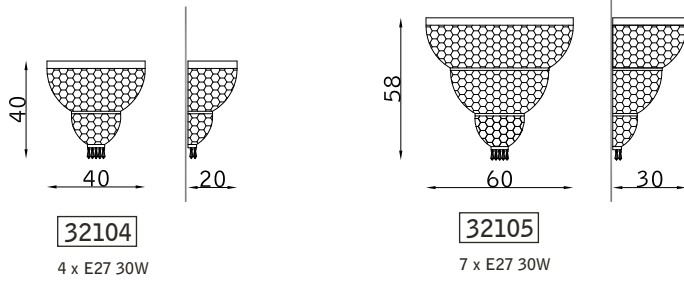

vetro alabastro bianco BIS
white alabaster glass BIS

bronzio scuro 127
dark bronze 127

vetro alabastro bianco BIS
white alabaster glass BIS

Icona

PARETE WALL

SOSPENSIONE PENDANT

PLAFONIERA CEILING

cromo 102
chrome 102