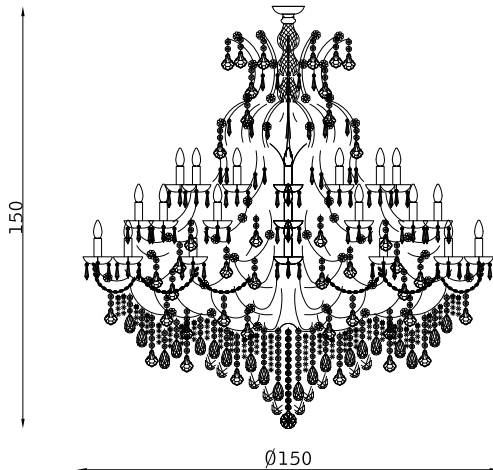

32071

56 x E14 30W