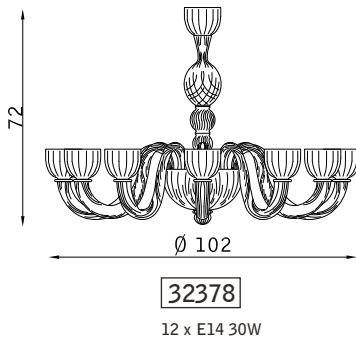

SOSPENSIONE PENDANT