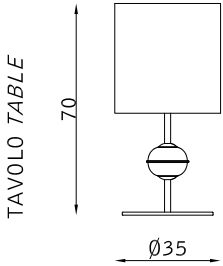

32438
1 x E27 46W