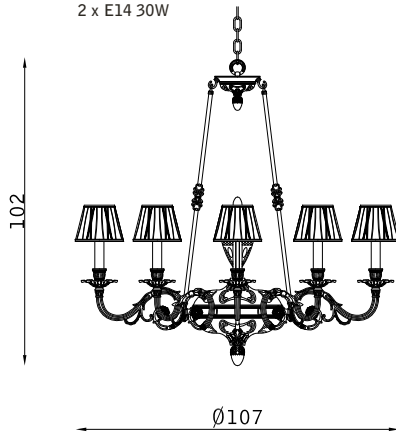

oro 145
gold 145

vetro graniglia ambra GAM
amber glass grit GAM

Parigi

PARETE WALL

32122

2 x E14 30W

SOSPENSIONE PENDANT

31111