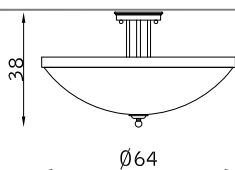

10341/D64

4 x E27 46W