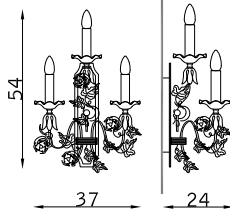

54

37

24

32063

3 x E14 30W