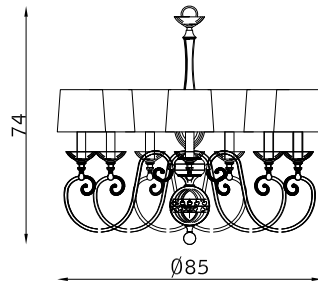

32139

8 x E14 30W