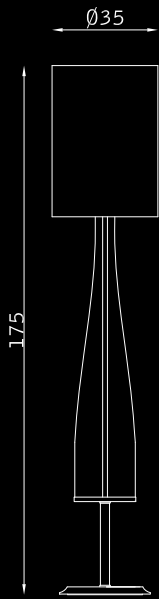

Su e giù

TERRA FLOOR

32010

1 x E27 46W