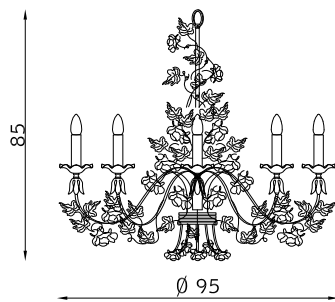

85

Ø 95

32068

8 x E14 30W