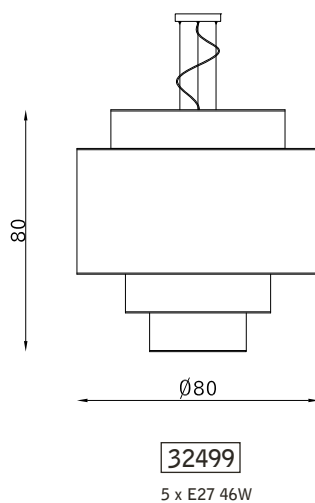

Torre

SOSPENSIONE PENDANT