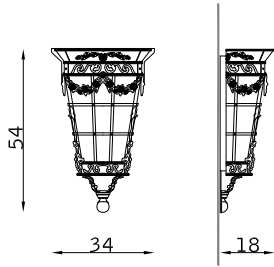

1 x E14 30W

oro antico 122
antique gold 122

avorio plissé con cannoni 002
ivory pleated with "cannoni" 002

cristallo al piombo CR
lead crystal CR

Chateau

PARETE WALL

32483

1 x E27 46W