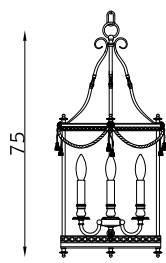

31121

3 x E14 30W