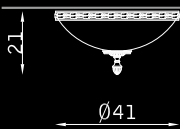

PLAFONIERA CEILING

32402

2 x E27 46W

32403

2 x E27 46W

32404

3 x E27 46W

oro francese 111
french gold 111