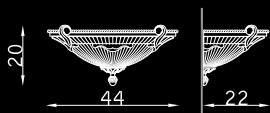

legno - bianco su noce 162
wood - white on walnut 162

beige 554
beige 554

Liberty

PARETE WALL

10294

2 x E27 46W

SOSPENSIONE PENDANT

10290/D48