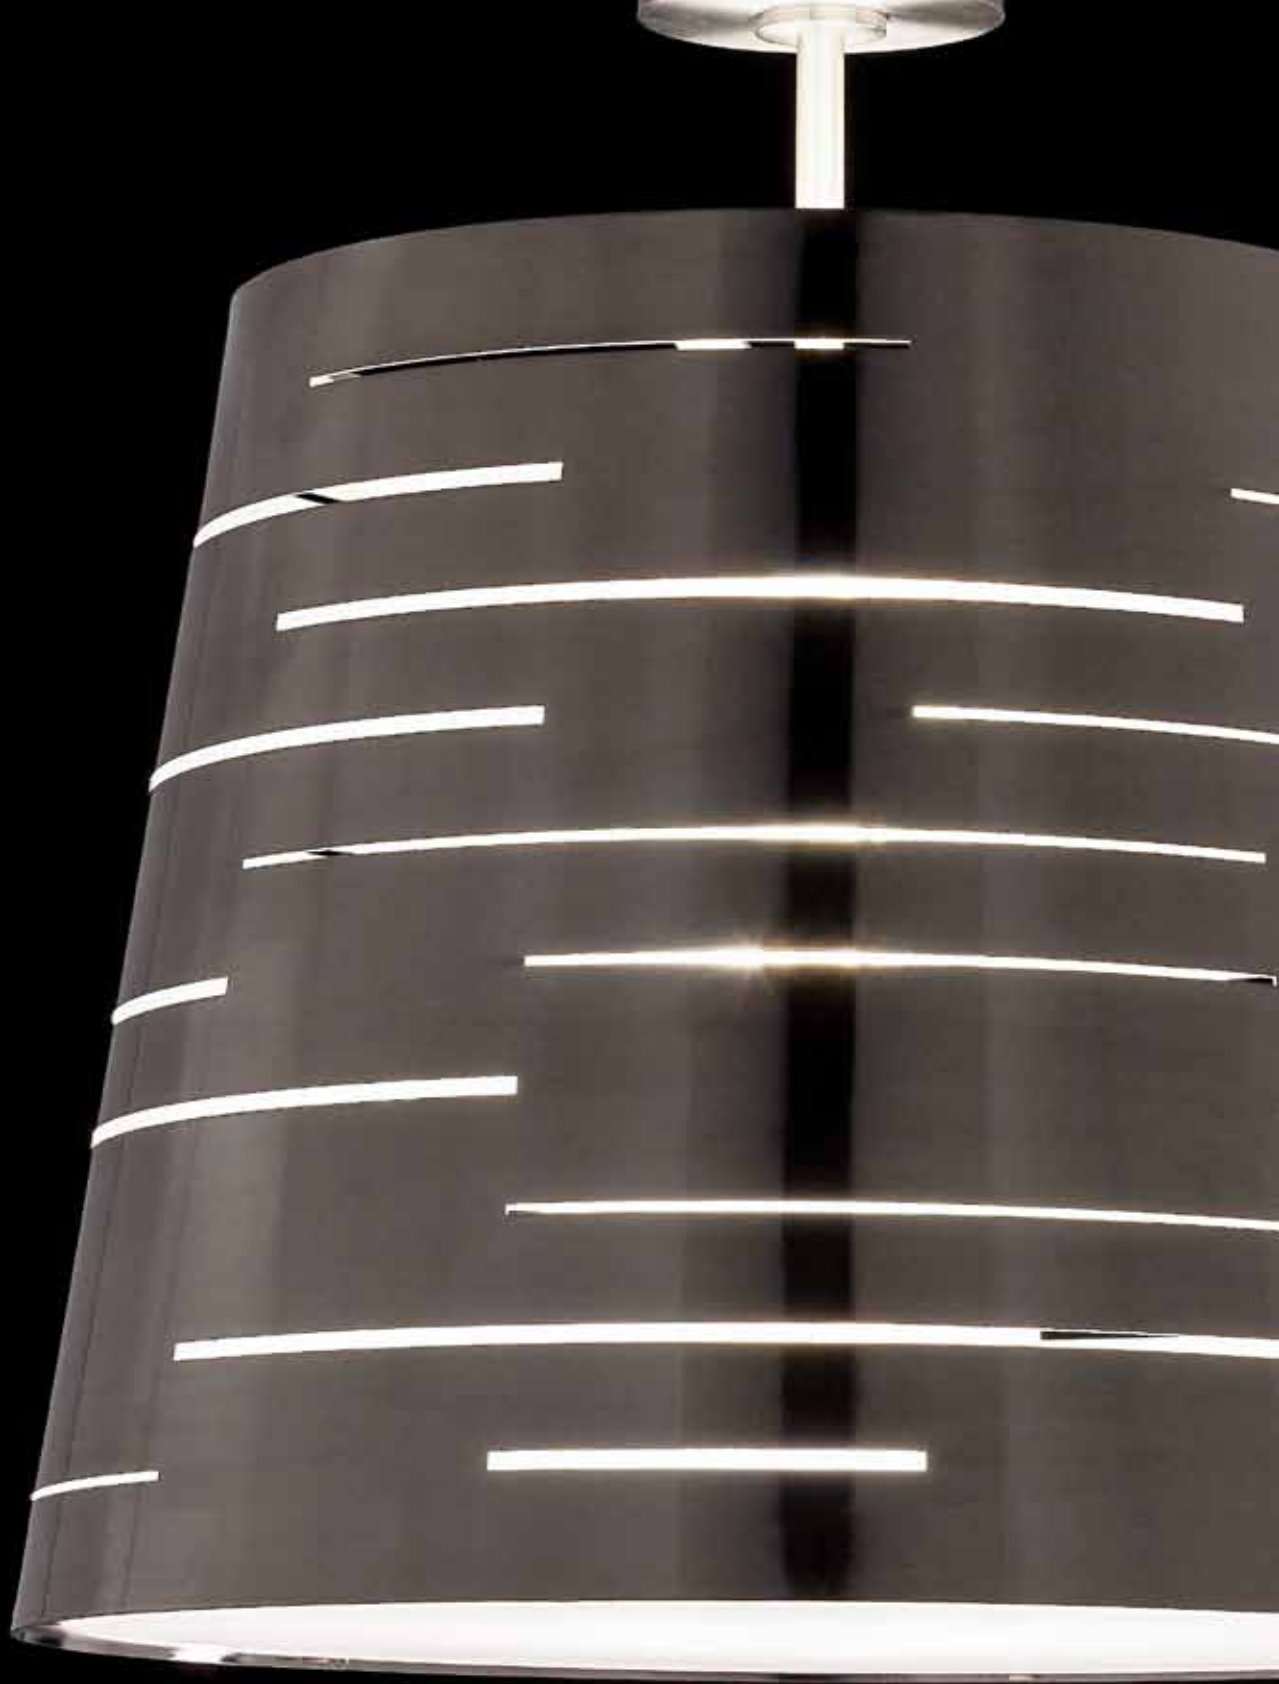

Meneghina

design Marco Piva

SOSPENSIONE PENDANT

32454

1 x E27 46W

32455

1 x E27 77W

nickel satinato 101
satin nickel 101