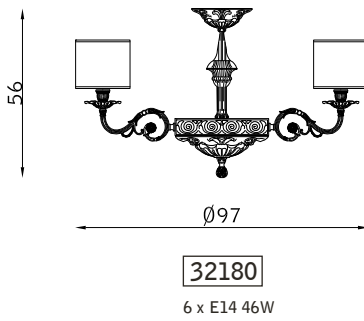

SOSPENSIONE PENDANT