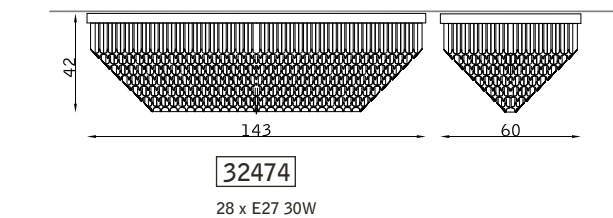

bronzo scuro 127
dark bronze 127

vetro trasparente TR
transparent glassTR

Manichini

design Luca Scacchetti

bronzo scuro 127
dark bronze 127

ottone satinato 120
satin brass 120

Fascino

TAVOLO TABLE