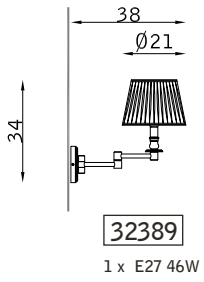

Sempre

PARETE WALL

32389

1 x E27 46W

TERRA FLOOR