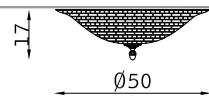

10412

2 x E27 46W