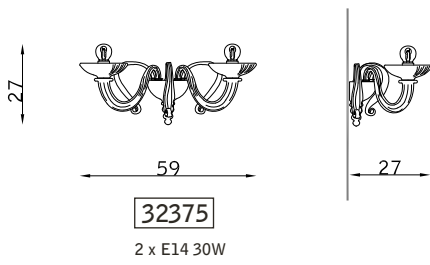

cristallo al piombo CR
lead crystal CR

avorio plissé 088
ivory pleated 088

Fiore

PARETE WALL

SOSPENSIONE PENDANT

cromo 102
chrome 102

vetro bianco latte BL
milky white glass BL

cromo 102
chrome 102