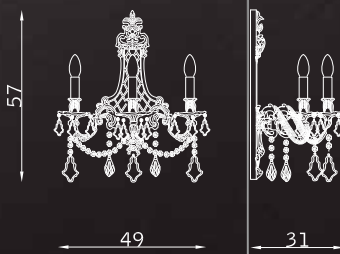

Trama

PARETE WALL

31137

2 x E14 30W

PARETE WALL

31136

3 x E14 30W

nickel satinato 101
satin nickel 101