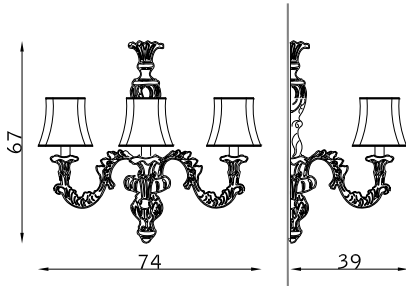

32360

3 x E14 30W