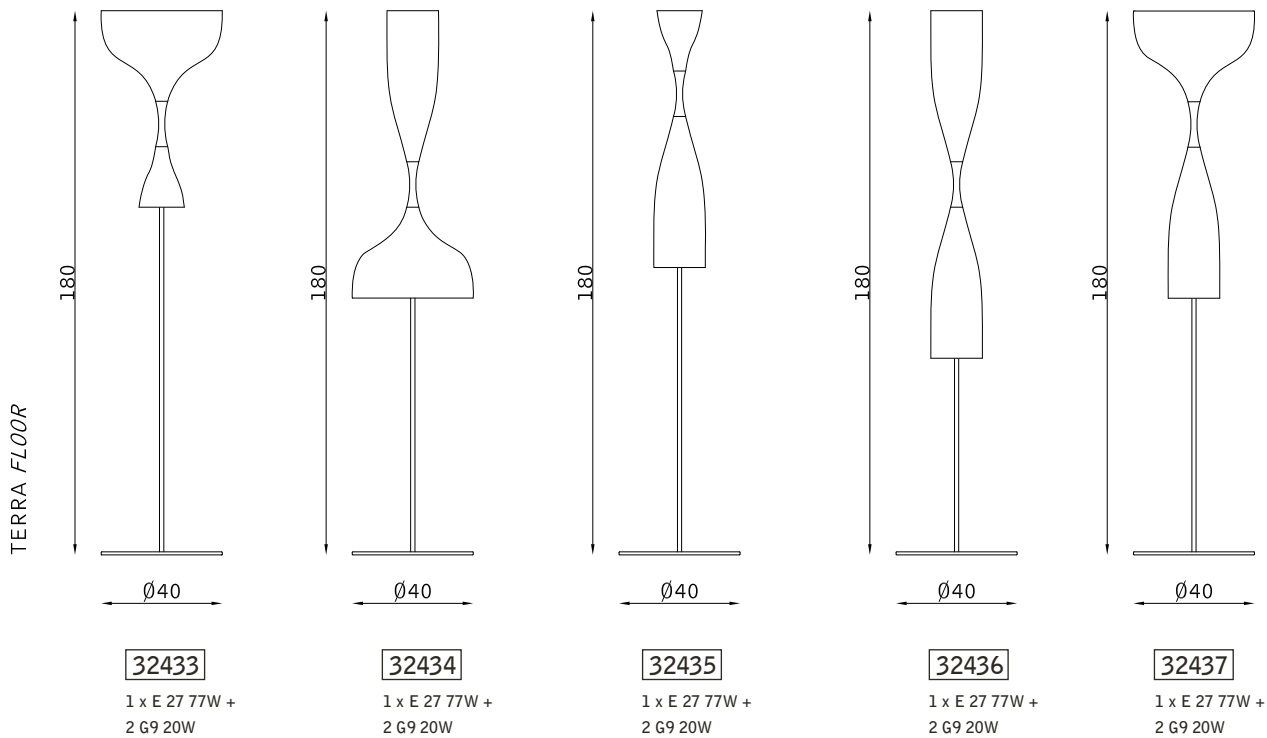

bronzo scuro 127
dark bronze 127

vetro trasparente TR
transparent glassTR

Manichini

design Luca Scacchetti

bronzo scuro 127
dark bronze 127

ottone satinato 120
satin brass 120

Fascino

TAVOLO TABLE