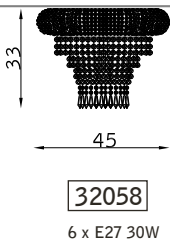

32388

1 x E27 46W

ottone satinato 120
satin brass 120

plissé avorio 503
ivory pleated 503

Anima

PARETE WALL

PLAFONIERA CEILING

cromo 102
chrome 102