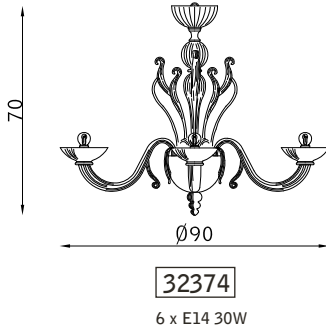

Fiore

PARETE WALL

SOSPENSIONE PENDANT