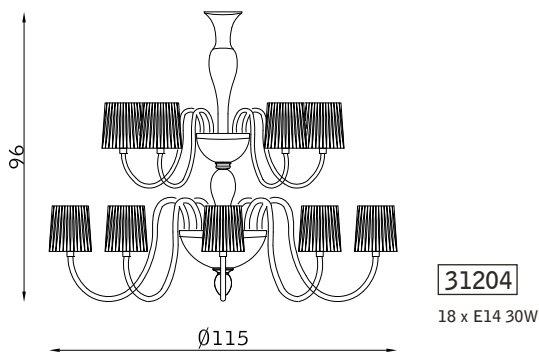

4 x GZ10 50W

nickel lucido 103
polished nickel 103

Violante

PARETE WALL

SOSPENSIONE PENDANT

Cromo 102
chrome 102

vetro fumé FM
fumé glass FM

bianco 090
white 090