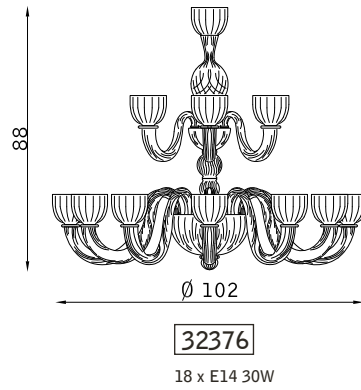

SOSPENSIONE PENDANT