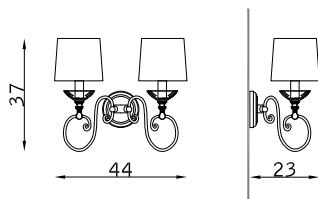

vetro fumé FM
fumé glass FM

cromo 102
chrome 102

vetro trasparente TR
transparent glass TR

Libellula

PARETE WALL

32146

1 x E14 30W

32145