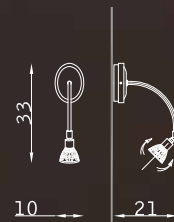

32100

1 x GU 5.3 35W