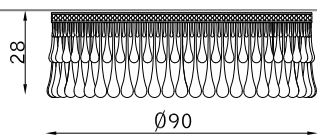

vetro molato trasparente TR
cut transparent glass TR

Pioggia

design Alessandra Zonca

PLAFONIERA CEILING

32120
18 x G9 33W

32119
12 x G9 33W

32118
6 x G9 33W

ottone lucido 106
polished brass 106