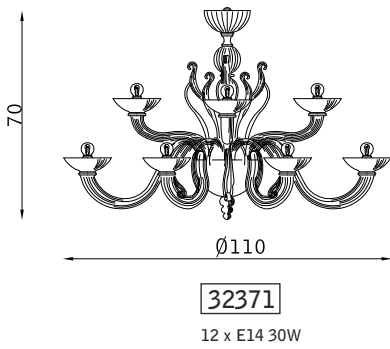

Fiore

PARETE WALL

SOSPENSIONE PENDANT