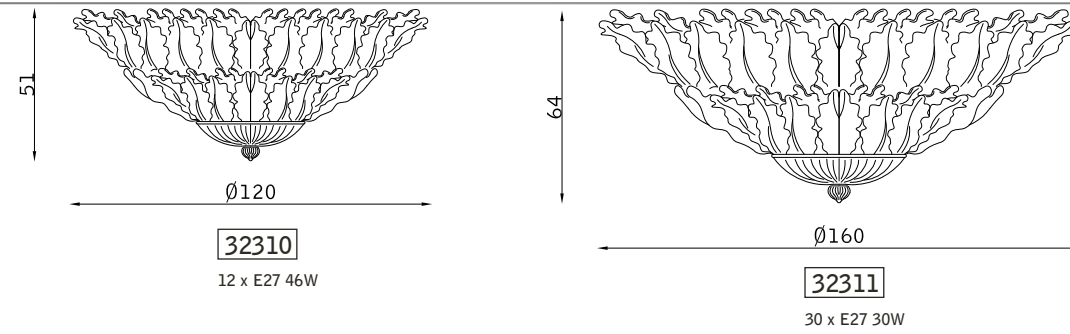

Sboccia

PARETE WALL

PLAFONIERA CEILING