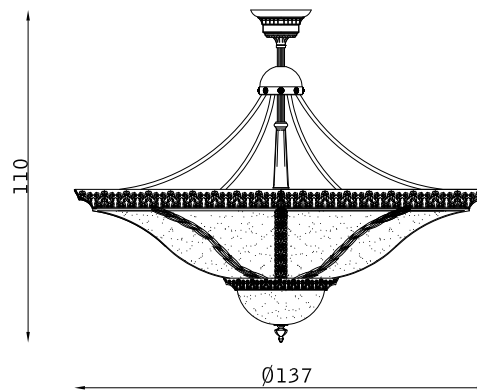

32456

20 x E27 46W

PLAFONIERA CEILING

32461

2 x E27 46W

32460

3 x E27 46W

oro francese lucido 108
french polished gold 108

graniglia ambra GAM
amber grass grit GAM