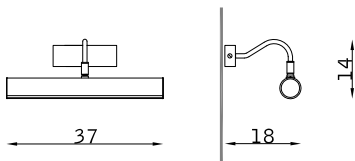

10577

2 x E14 30W
o / or
1 x 7W 2.700. K - 24V