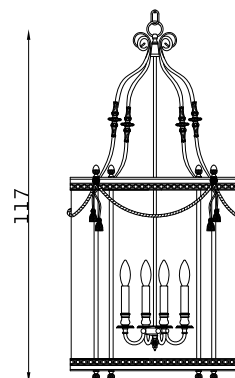

31119

4 x E14 30W