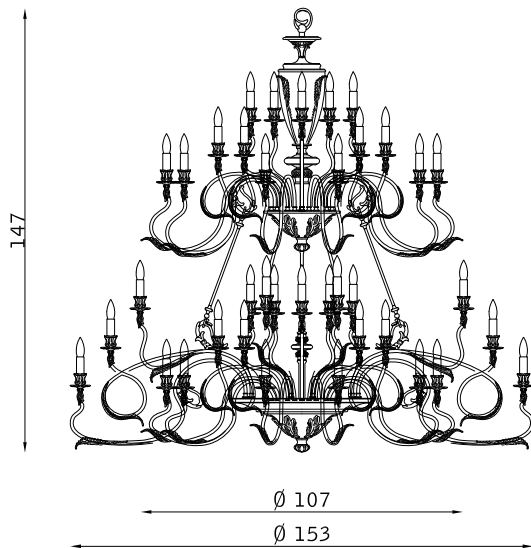

32420

45 x E14 30W