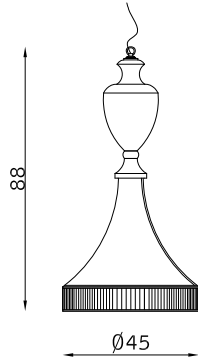

32022

1 x E14 46W