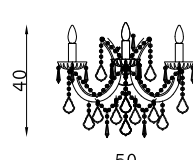

32075

3 x E14 30W