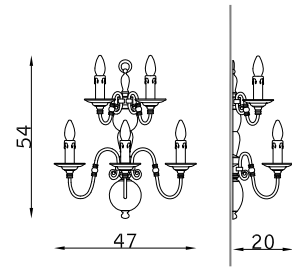

plissé pesca 532
peach pleated 532

Olanda

PARETE WALL

32080

2 x E14 30W

32079

3 x E14 30W

32078