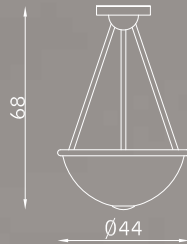

30884
3 x E27 46W