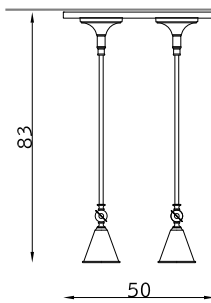

31020

2 x GZ10 50W