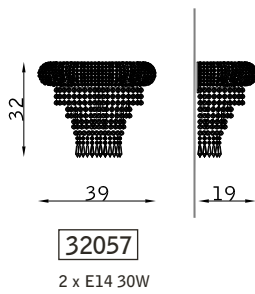

32388

1 x E27 46W

ottone satinato 120
satin brass 120

plissé avorio 503
ivory pleated 503

Anima

PARETE WALL

PLAFONIERA CEILING

cromo 102
chrome 102