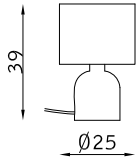

Commedia

TAVOLO TABLE

32007

1 x E27 30W