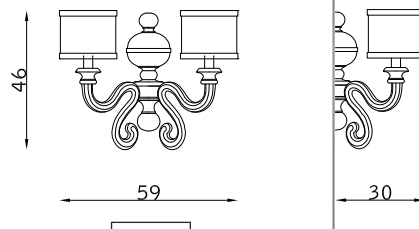

SOSPENSIONE PENDANT

125

Ø124

32318

6 x E14 46W

PARETE WALL

46

59