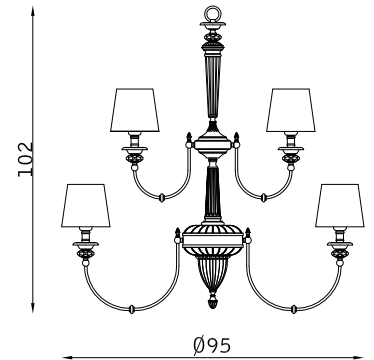

10363/S8+4

12 x E27 30W

ottone satinato 120
satin brass 120

ottone lucido 106
polished brass 106

avorio plissé 083
ivory pleated 083