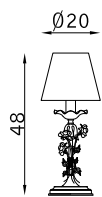

Bouquet

COMODINO BEDSIDE

Ø20

48

32484

1 x E14 30W

PARETE WALL