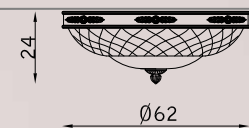

31059

3 x E27 46W