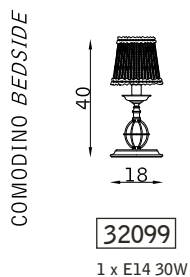

Perla

design Alessandra Zonca

grigio perla dorato 184
golden pearl gray 184