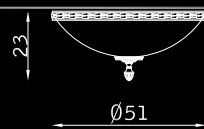

32403

2 x E27 46W