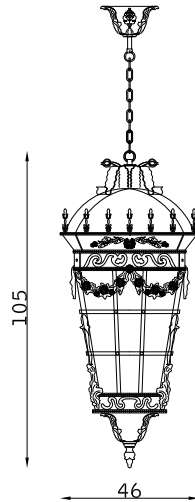

32481

4 x E14 30W

PLAFONIERA CEILING