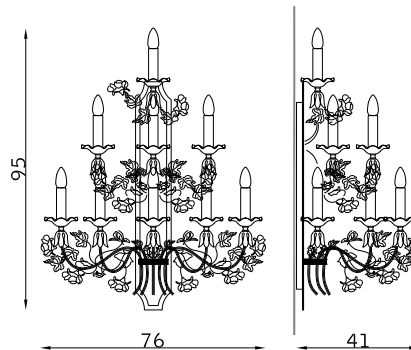

Bouquet

COMODINO BEDSIDE

Ø20

48

32484

1 x E14 30W

PARETE WALL

42

17

21

32064

1 x E14 30W

54

37

24

32063

3 x E14 30W