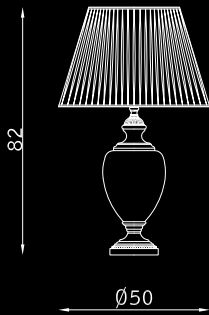

31060

2 x E27 46W

31061

2 x E27 46W

bronzo arte 125
art bronze 125

vetro scavo cestino VSC
cestino scavo glass VSC

TAVOLO TABLE

32383