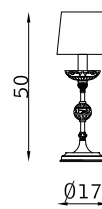

32143

1 x E14 30W