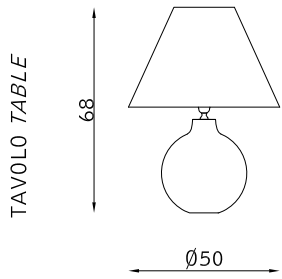

Sveva

31160

1 x E27 77W