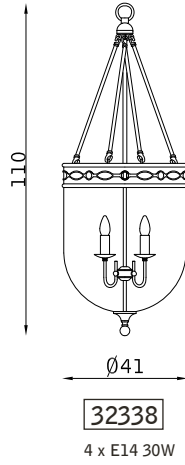

SOSPENSIONE PENDANT