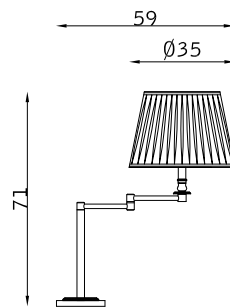

Sempre

PARETE WALL

32389

1 x E27 46W

TERRA FLOOR

32387

1 x E27 77W

TAVOLO TABLE