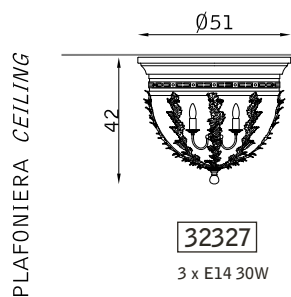

Notte

design Alessandra Zonca

nero lucido + oro 183
glossy black + gold 183