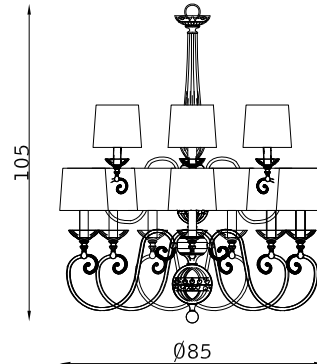

32141

12 x E14 30W