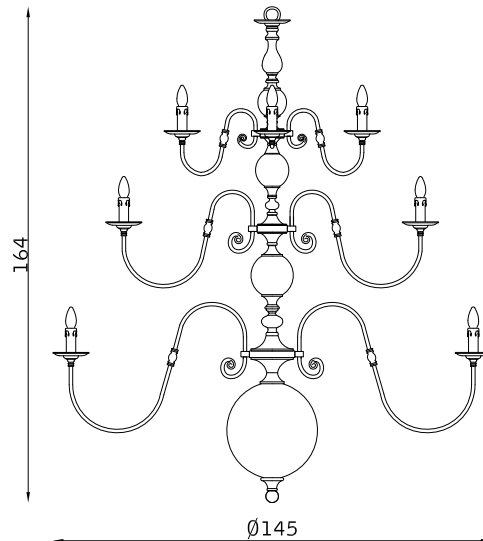

5 x E14 30W

SOSPENSIONE PENDANT

32084

8 x E14 30W

32083

12 x E14 30W

32082

12 x E14 30W