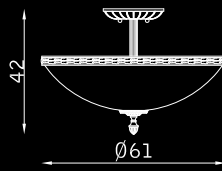

32407

3 x E27 46W

PLAFONIERA CEILING