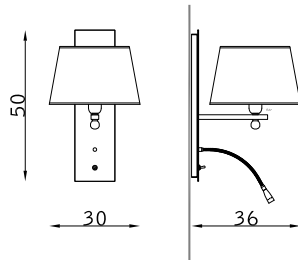

Sogni

design Pascal Desprez

PARETE WALL

32249

1 x E27 46W

32250

1 x E27 46W +
LED 1 x 1,4W 3.000°K

ottone lucido 106
polished brass 106