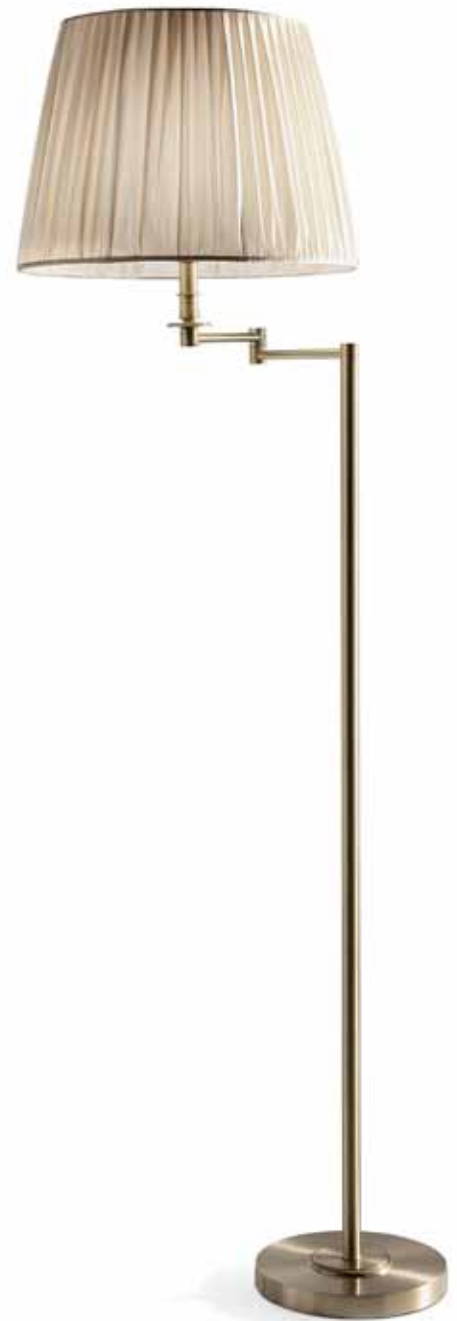

Sempre

PARETE WALL

32389

1 x E27 46W

TERRA FLOOR

32387

1 x E27 77W

TAVOLO TABLE

32388

1 x E27 46W