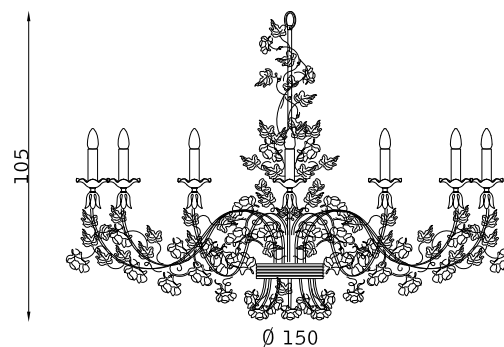

Ø 95

32066

12 x E14 30W

155

Ø 150

32065

24 x E14 30W

105