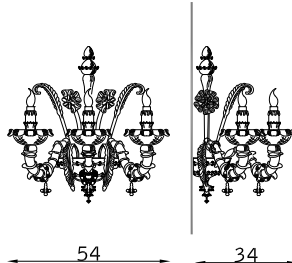

32452

3 x E14 30W