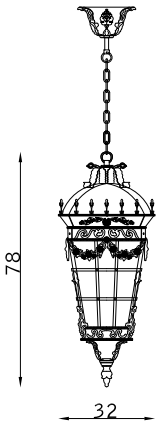

32480

1 x E27 77W