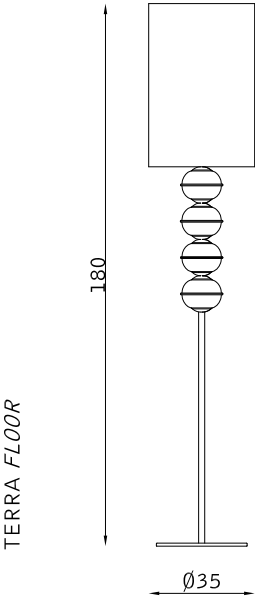

Oboe

design Luca Scacchetti

32439
1 x E27 77W