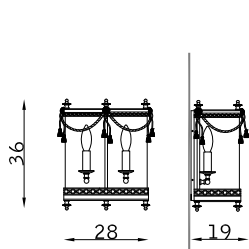

Lanterna

PARETE WALL

31123

2 x E14 30W