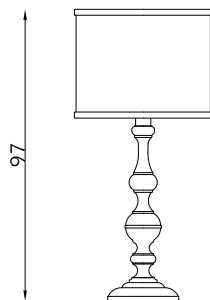

97

Ø45

32320

1 x E27 77W

SOSPENSIONE PENDANT