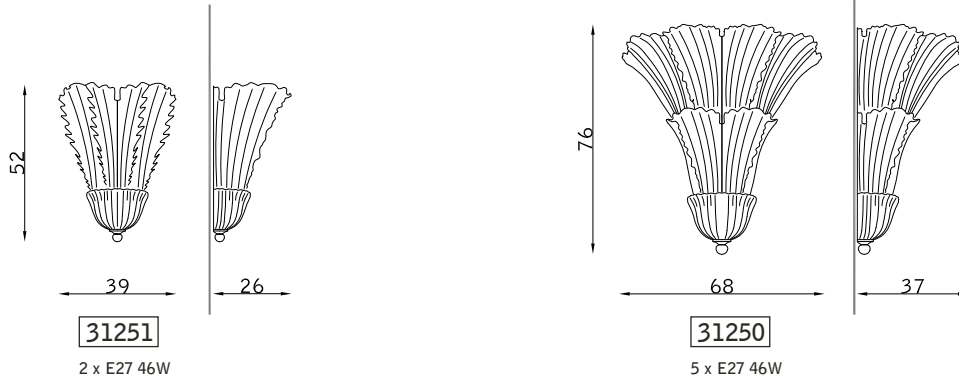

Sboccia

PARETE WALL

PLAFONIERA CEILING