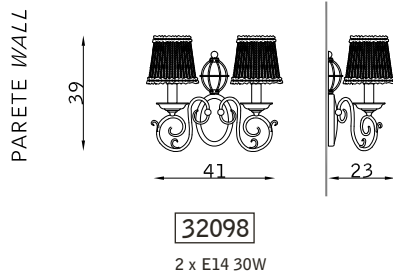

Perla

design Alessandra Zonca

grigio perla dorato 184
golden pearl gray 184