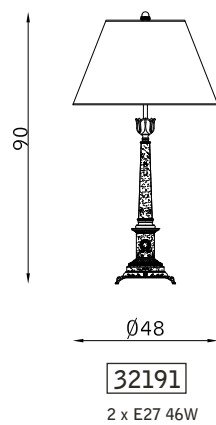

3 x E27 46W

oro francese lucido 108
french polished gold 108

vetro scavo crema MAT
cream scavo glass MAT

Verona

PARETE WALL

TAVOLO TABLE

oro francese 111
french gold 11

plissé con cannoni 999
pleated with "cannoni" 999