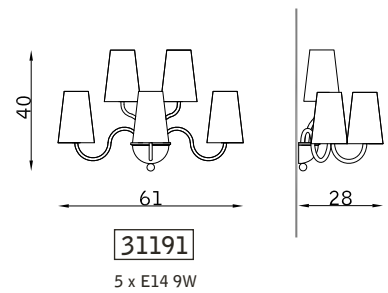

vetro trasparente antico TRA
antique transparent glass TRA

salvia scuro 545
dark sage 545

Amantide

PARETE WALL

SOSPENSIONE PENDANT

avorio opaco 187
matt ivory 187

avorio 803
ivory 803

ottone satinato 120
satin brass 120