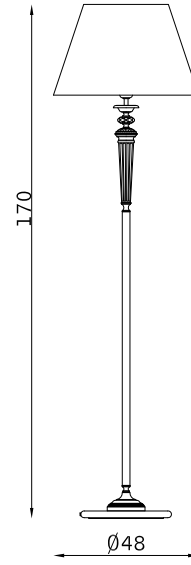

vetro paglierino satinato PAS
cream satin glass PAS

Classica

PARETE WALL

10364

1 x E27 30W

10365

2 x E27 30W

TERRA FLOOR