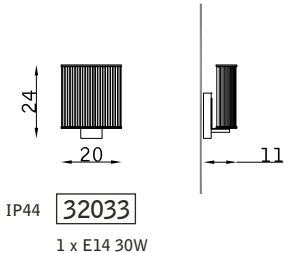

Cannuccia

PARETE WALL

PLAFONIERA CEILING

cromo 102
chrome 102

vetro trasparente TR
transparent glass TR

Gioca

bianco 190
white 190

bianco 800
white 800