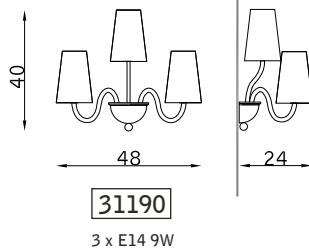

vetro trasparente antico TRA
antique transparent glass TRA

salvia scuro 545
dark sage 545

Amantide

PARETE WALL

SOSPENSIONE PENDANT

avorio opaco 187
matt ivory 187

avorio 803
ivory 803

ottone satinato 120
satin brass 120