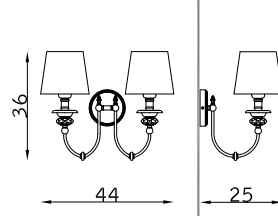

vetro paglierino satinato PAS
cream satin glass PAS

Classica

PARETE WALL

10364

1 x E27 30W

10365

2 x E27 30W

TERRA FLOOR