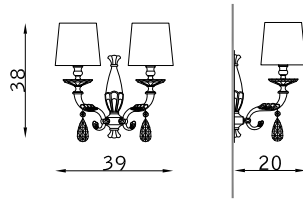

32128

2 x E14 30W

SOSPENSIONE PENDANT