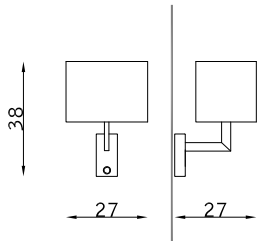

Rigore

PARETE WALL

32365

1 x E27 46W