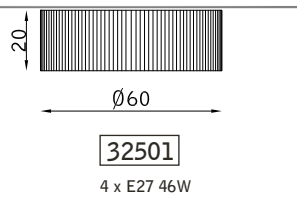

PLAFONIERA CEILING

cromo 102
chrome 102