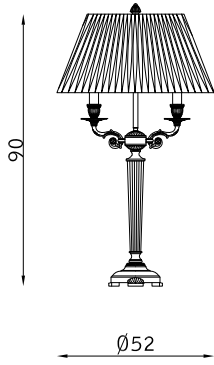

vetro molato trasparente TR
cut transparent glass TR

oro zecchino 24KT 105
24KT gold 105

vetro molato trasparente TR
cut transparent glass TR

Solitaria

TAVOLO TABLE

31188

3 x E14 30W

oro zecchino 24KT 105
24KT gold 105