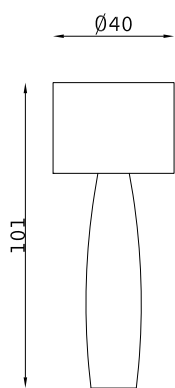

Armonia

TAVOLO TABLE

32027

1 x E27 77W