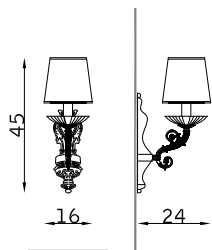

vetro bianco latte BL
milky white glass BL

Rilievo

PARETE WALL

32394

1 x E14 30W

32395

2 x E14 30W

SOSPENSIONE PENDANT