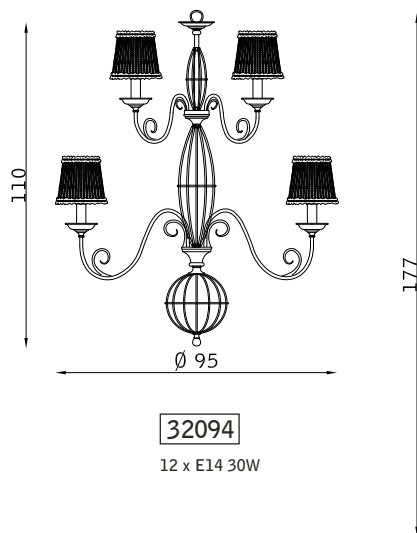

Perla

design Alessandra Zonca