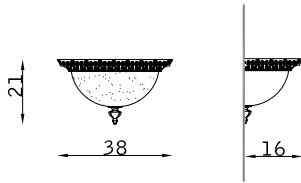

Bambagia

PARETE WALL

32463

2 x E27 46W

SOSPENSIONE PENDANT