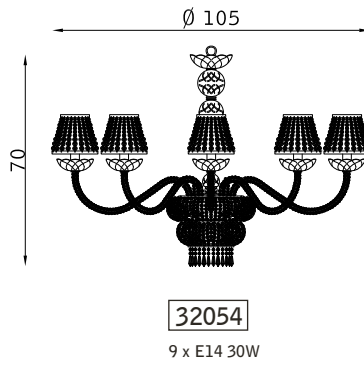

406
Torre

428
Giostra

Brillo

design Alessandra Zonca

PARETE WALL

SOSPENSIONE PENDANT

cromo 102
chrome 102

cristallo al piombo CR
lead crystal CR