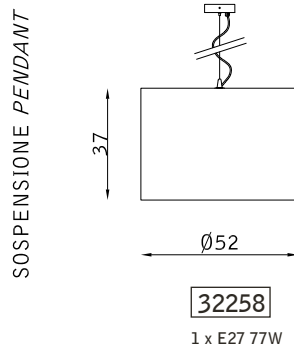

Cannuccia

PARETE WALL

PLAFONIERA CEILING

cromo 102
chrome 102

vetro trasparente TR
transparent glass TR

Gioca

bianco 190
white 190

bianco 800
white 800