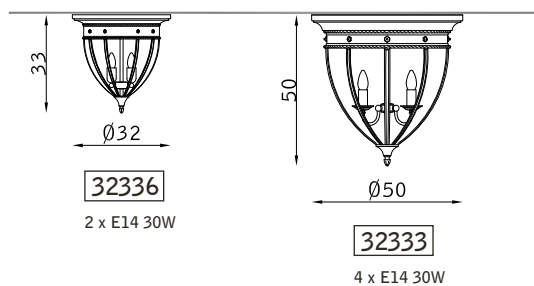

PLAFONIERA CEILING