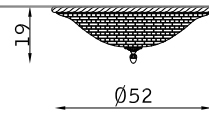

10190/D50

2 x E27 46W