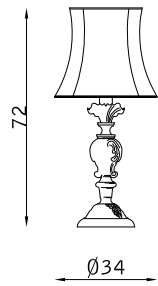

SOSPENSIONE PENDANT

32354

6 x E14 30W

32352

12 x E14 30W

TAVOLO TABLE

32361

1 x E27 46W