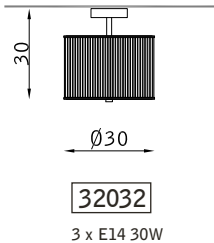

Cannuccia

PARETE WALL

PLAFONIERA CEILING

cromo 102
chrome 102

vetro trasparente TR
transparent glass TR

Gioca

bianco 190
white 190

bianco 800
white 800