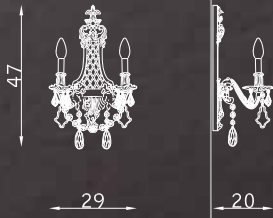

Trama

PARETE WALL

31137

2 x E14 30W

PARETE WALL