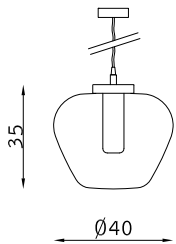

1 x E27 30W

legno finitura wengé 174
wengé finished wood 174

plexiglass bianco opalino VB
opaline white plexiglass VB

Fluidi

SOSPENSIONE PENDANT

32016
1 x E27 46W

32015
1 x E27 46W

32017
1 x E27 46W