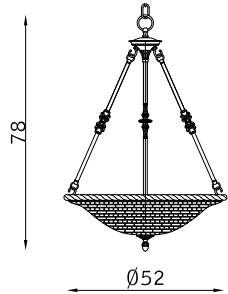

10186/D50

3 x E27 46W