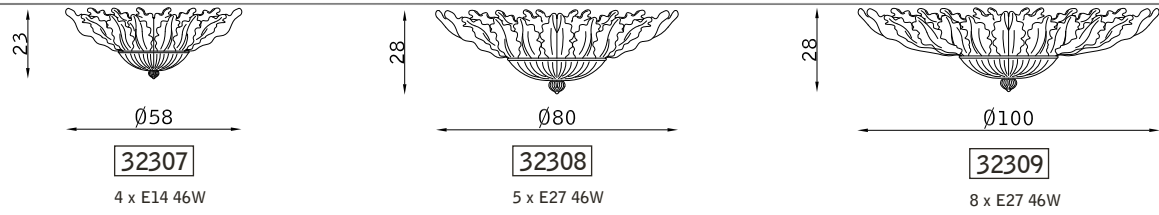

Sboccia

PARETE WALL

PLAFONIERA CEILING