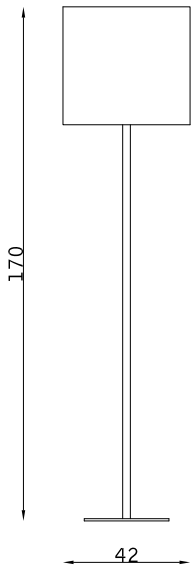

32368

1 x E27 77W

TAVOLO TABLE

32367

1 x E27 46W