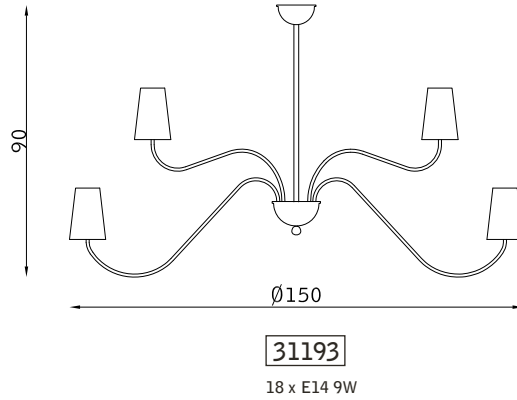

vetro trasparente antico TRA
antique transparent glass TRA

salvia scuro 545
dark sage 545

Amantide

PARETE WALL

SOSPENSIONE PENDANT

avorio opaco 187
matt ivory 187

avorio 803
ivory 803

ottone satinato 120
satin brass 120