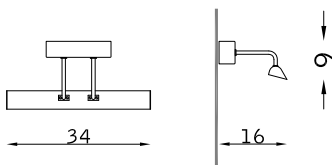

2 x E14 30W

31253

2 x E14 30W

ottone lucido 106
polished brass 106

bronzo scuro 127
dark bronze 127

PARETE WALL

10571

1 x W4,3 x 8,5d 8W