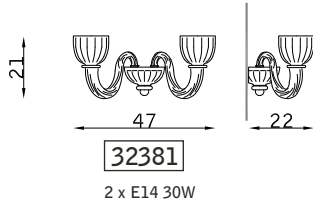

Soffio

PARETE WALL