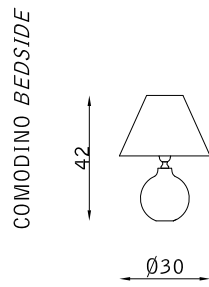

31161

1 x E27 46W