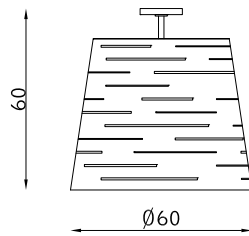

Meneghina

design Marco Piva

SOSPENSIONE PENDANT

32454

1 x E27 46W

32455

1 x E27 77W

nickel satinato 101
satin nickel 101