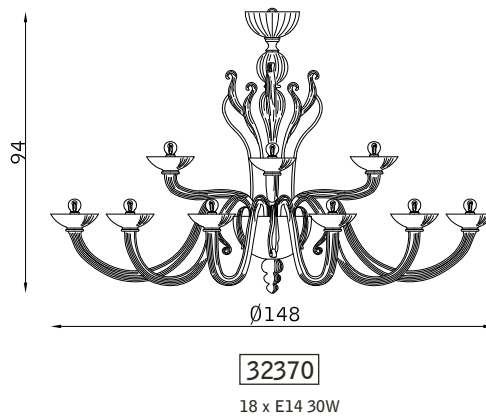

Fiore

PARETE WALL

SOSPENSIONE PENDANT