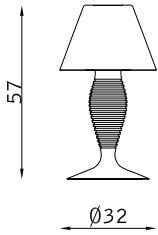

beige 203
beige 203

Reverso

design Matteo Pugi

TAVOLO TABLE

32039

1 x GU10 7,1W 2.700°K - 25°

cristallo al piombo CR
lead crystal CR

rosso soft touch 148
red soft touch 148