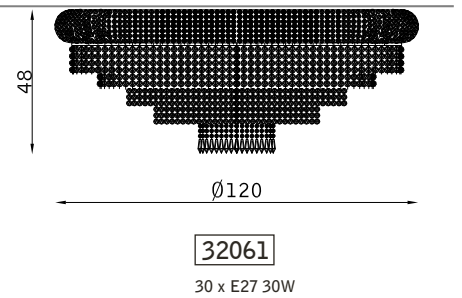

32388

1 x E27 46W

ottone satinato 120
satin brass 120

plissé avorio 503
ivory pleated 503

Anima

PARETE WALL

PLAFONIERA CEILING

cromo 102
chrome 102