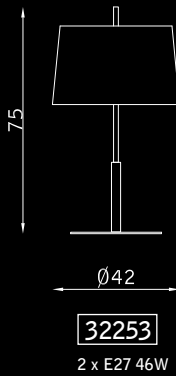

TAVOLO TABLE