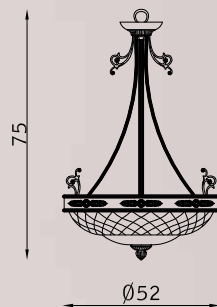

31054

3 x E27 46W

PLAFONIERA CEILING