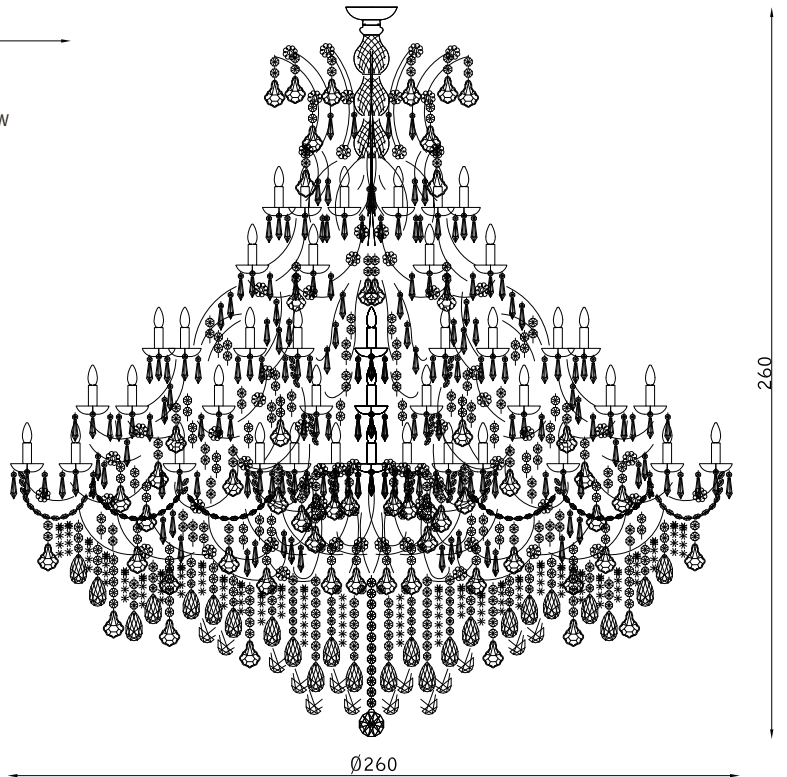

12 x E14 30W

32072

24 x E14 30W

32071

56 x E14 30W

32070

80 x E14 30W

cromo 102
chrome 102