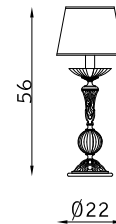

32398

1 x E14 30W