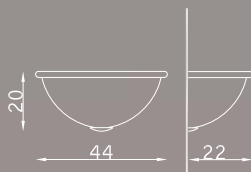

30888
2 x E27 46W