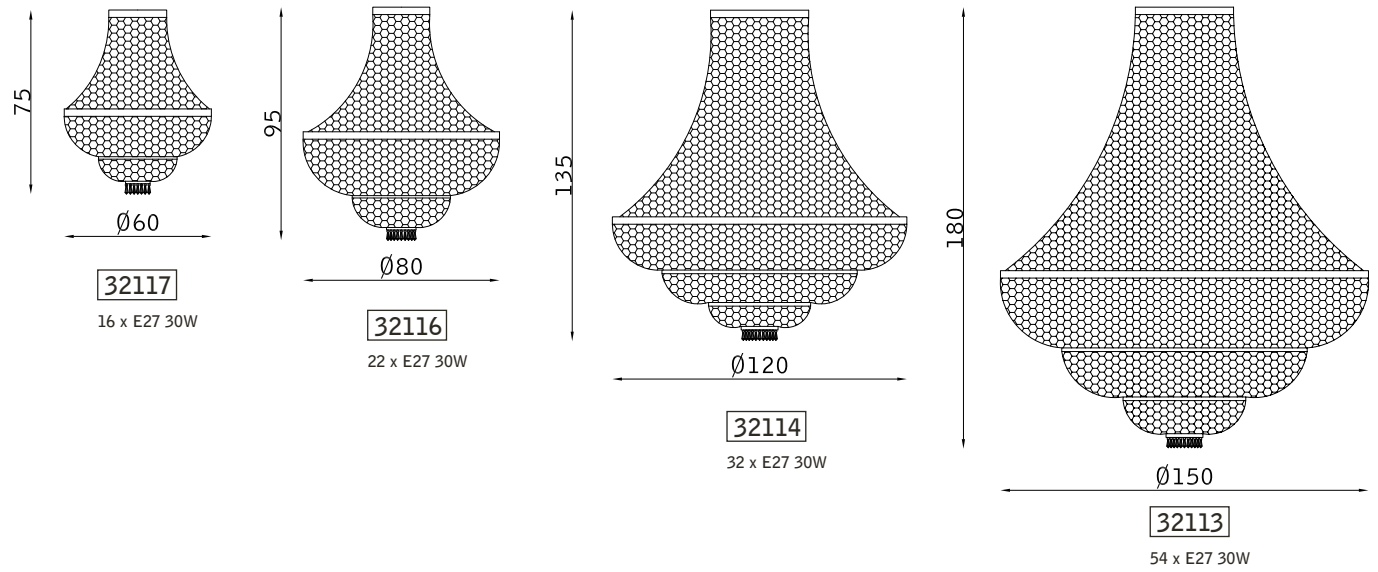

vetro alabastro bianco BIS
white alabaster glass BIS

bronzio scuro 127
dark bronze 127

vetro alabastro bianco BIS
white alabaster glass BIS

Icona

PARETE WALL

SOSPENSIONE PENDANT

PLAFONIERA CEILING

cromo 102
chrome 102