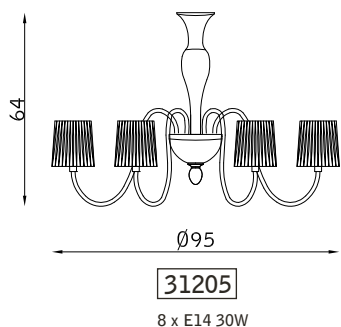

4 x GZ10 50W

nickel lucido 103
polished nickel 103

Violante

PARETE WALL

SOSPENSIONE PENDANT

Cromo 102
chrome 102

vetro fumé FM
fumé glass FM

bianco 090
white 090