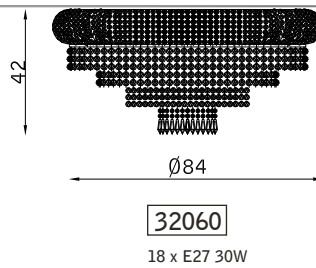

32388

1 x E27 46W

ottone satinato 120
satin brass 120

plissé avorio 503
ivory pleated 503

Anima

PARETE WALL

PLAFONIERA CEILING

cromo 102
chrome 102