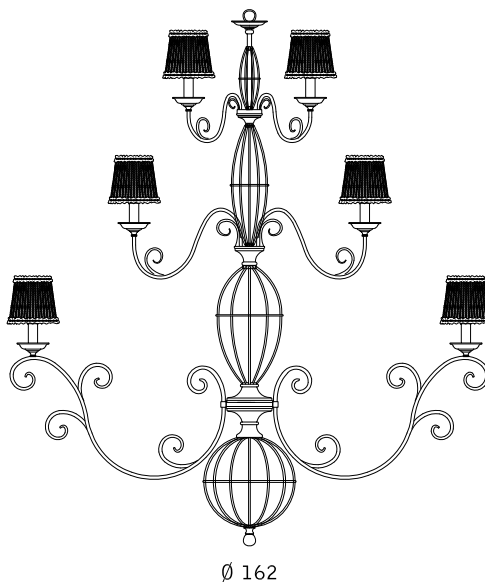

Perla

design Alessandra Zonca