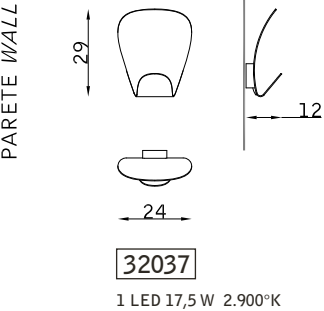

Foglia

design Mirko Bosio e Livio Sampietro

bianco 190
white 190