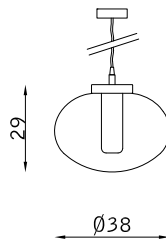

1 x E27 30W

legno finitura wengé 174
wengé finished wood 174

plexiglass bianco opalino VB
opaline white plexiglass VB

Fluidi

SOSPENSIONE PENDANT

32016
1 x E27 46W

32015
1 x E27 46W

32017
1 x E27 46W