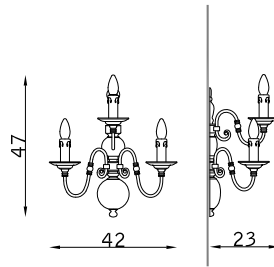

plissé pesca 532
peach pleated 532

Olanda

PARETE WALL

32080

2 x E14 30W

32079

3 x E14 30W

32078