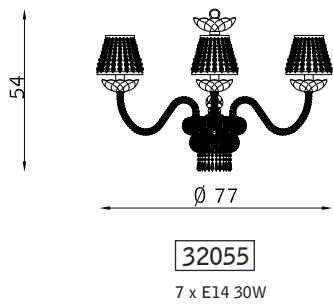

406
Torre

428
Giostra

Brillo

design Alessandra Zonca

PARETE WALL

SOSPENSIONE PENDANT

cromo 102
chrome 102

cristallo al piombo CR
lead crystal CR