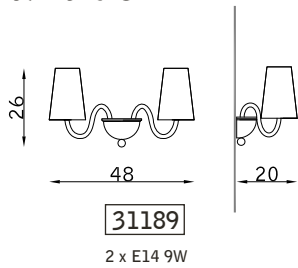

vetro trasparente antico TRA
antique transparent glass TRA

salvia scuro 545
dark sage 545

Amantide

PARETE WALL

SOSPENSIONE PENDANT

avorio opaco 187
matt ivory 187

avorio 803
ivory 803

ottone satinato 120
satin brass 120