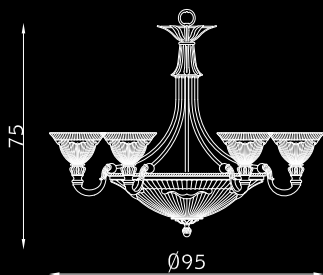

10290/D58

3 x E27 46W

10291

8 x E14 30W

PLAFONIERA CEILING

10292/D48

3 x E27 46W

10292/D58

3 x E27 46W