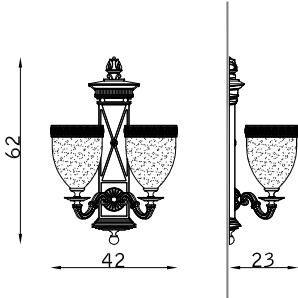

10577

2 x E14 30W
o / or
1 x 7W 2.700. K - 24V

10185

2 x E14 30W

ottone lucido 106
polished brass 106

cromo 102
chrome 102

Tiberia

PARETE WALL