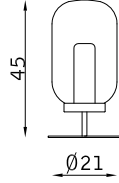

32018
1 x E27 46W