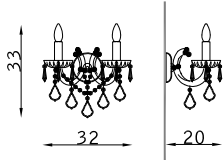

10292/D58

3 x E27 46W

oro francese lucido 108
french polished gold 108

vetro scavo VS
scavo glass VS

Imperatrice

PARETE WALL

32077

1 x E14 30W