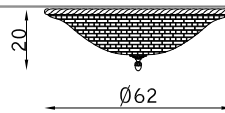

10190/D60

3 x E27 46W