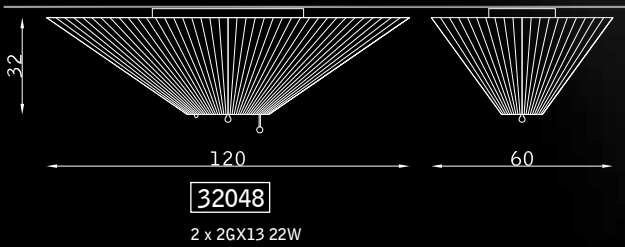

PLAFONIERA CEILING

cromo 102
chrome 102

vetro trasparente TR
transparent glass TR

Belle de jour

design Italo Rota - Alessandro Pedretti

PLAFONIERA CEILING

BASE OVALE OVAL BASE

BASE TONDA CIRCULAR BASE