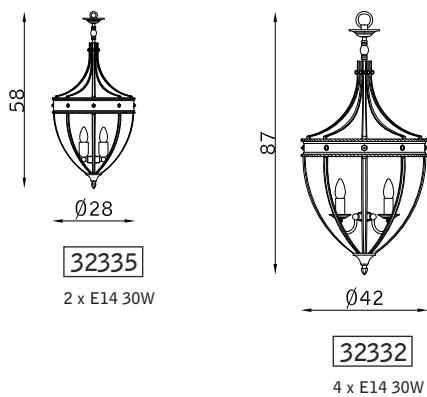

32464
2 x E14 46W

oro francese lucido 108
french polished gold 108

vetro graniglia ambra GAM
amber glass grit GAM

Calore

PARETE WALL

SOSPENSIONE PENDANT

PLAFONIERA CEILING

avorio + oro 182
ivory + gold 182