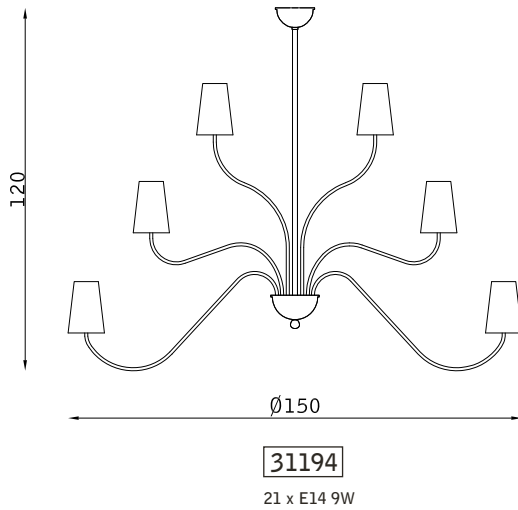

vetro trasparente antico TRA
antique transparent glass TRA

salvia scuro 545
dark sage 545

Amantide

PARETE WALL

SOSPENSIONE PENDANT

avorio opaco 187
matt ivory 187

avorio 803
ivory 803

ottone satinato 120
satin brass 120