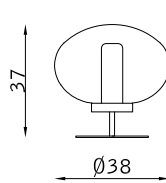

32020
1 x E27 46W