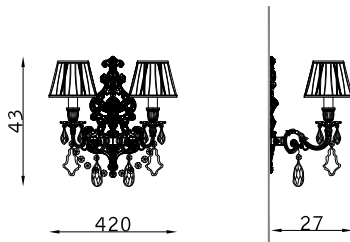

oro 145
gold 145

vetro graniglia ambra GAM
amber glass grit GAM

Parigi

PARETE WALL

32122

2 x E14 30W

SOSPENSIONE PENDANT

31111