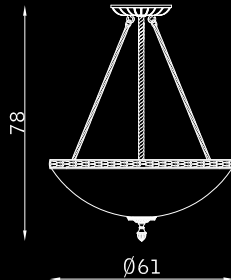

2 x E14 30W

32409

2 x E27 46W

32408

1 x E27 46W

SOSPENSIONE PENDANT

32400

3 x E27 46W