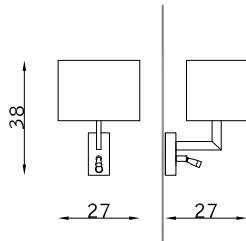

Rigore

PARETE WALL

32365

1 x E27 46W

32366

1 x E27 46W +
LED 1 x 1,4W 3.000°K - 350mA

TERRA FLOOR

32368

1 x E27 77W

TAVOLO TABLE

32367

1 x E27 46W