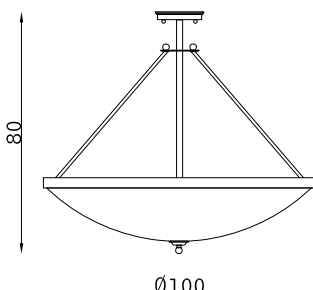

10342/D100

6 x E27 46W