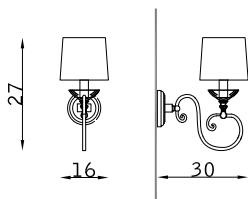

vetro fumé FM
fumé glass FM

cromo 102
chrome 102

vetro trasparente TR
transparent glass TR

Libellula

PARETE WALL

32146

1 x E14 30W

32145