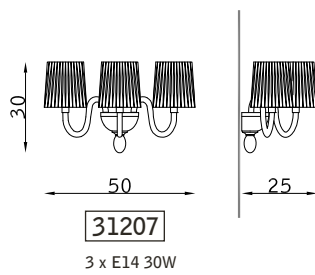

4 x GZ10 50W

nickel lucido 103
polished nickel 103

Violante

PARETE WALL

SOSPENSIONE PENDANT

Cromo 102
chrome 102

vetro fumé FM
fumé glass FM

bianco 090
white 090