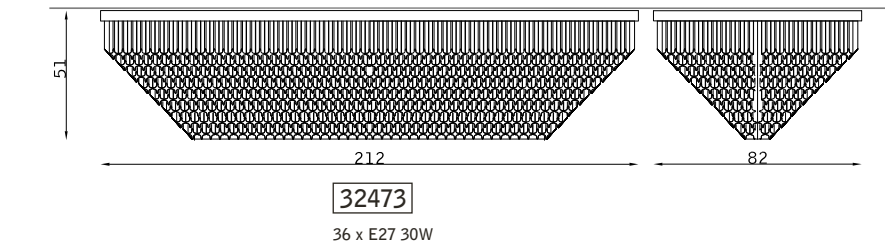

bronzo scuro 127
dark bronze 127

vetro trasparente TR
transparent glassTR

Manichini

design Luca Scacchetti

bronzo scuro 127
dark bronze 127

ottone satinato 120
satin brass 120

Fascino

TAVOLO TABLE