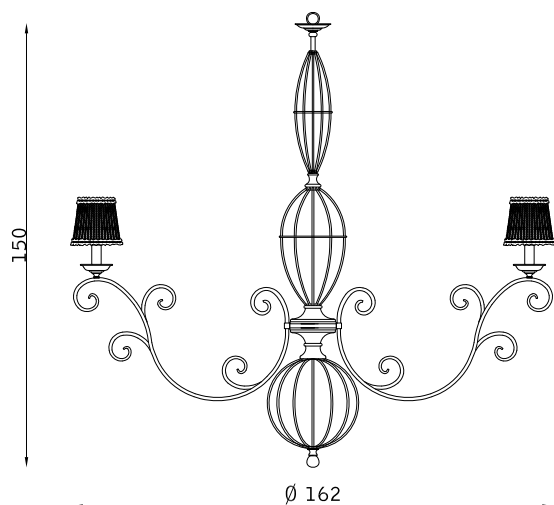

Perla

design Alessandra Zonca