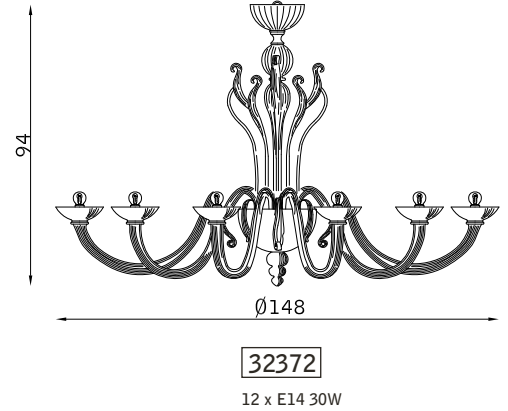

Fiore

PARETE WALL

SOSPENSIONE PENDANT