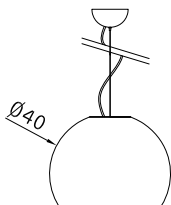

30869

2 x E27 46W