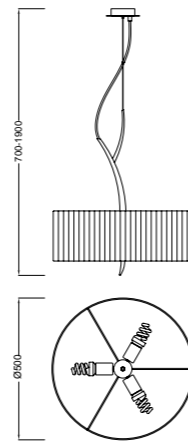

1133 Cromo-Chrome
Pantalla blanco roto-Off white shade
3 x E27 máx. 20W LED (no incl)

Acero/Cristal/Tela-Steel/Glass/Fabric 100-240V~ 50/60Hz