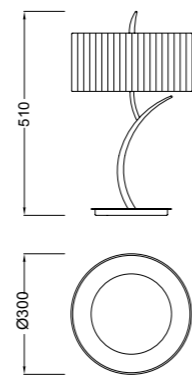

1137 Cromo-Chrome
Pantalla blanco roto-Off white shade
2 x E27 máx. 20W LED (no incl)