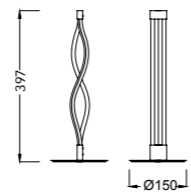

SÁHARA

4863 Plata cromo-Silver chrome
LED 6W 3000K 420lm
100-240V

4862 Plata cromo-Silver chrome
LED 6W 3000K 420lm
220-240V~ 50/60Hz

Aluminio/Acrílico /Acero-Aluminium/Acrylic/Steel CRI ≥80