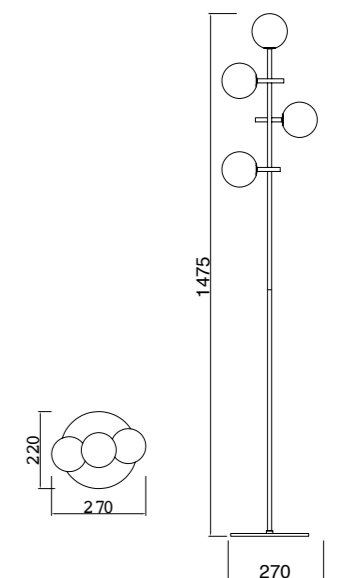

MODO DE USO

INCLUIDO

INCLUIDO