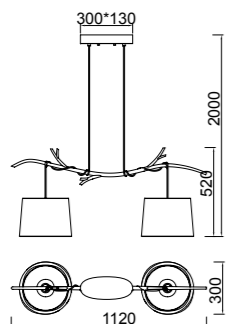

SABINA

6177 Decorado madera-Decorated wood
Cable revestimiento textil-Fabric covert cable
2 x E27 máx. 20W (no incl)

Metal/Tela-Metal/Fabric 100-240V~ 50/60Hz