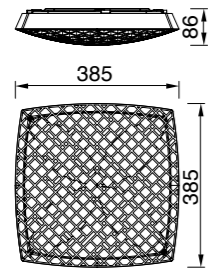

7889 Negro-Black
LED 80W 2700K-5000K 5200lm

MODO DE USO