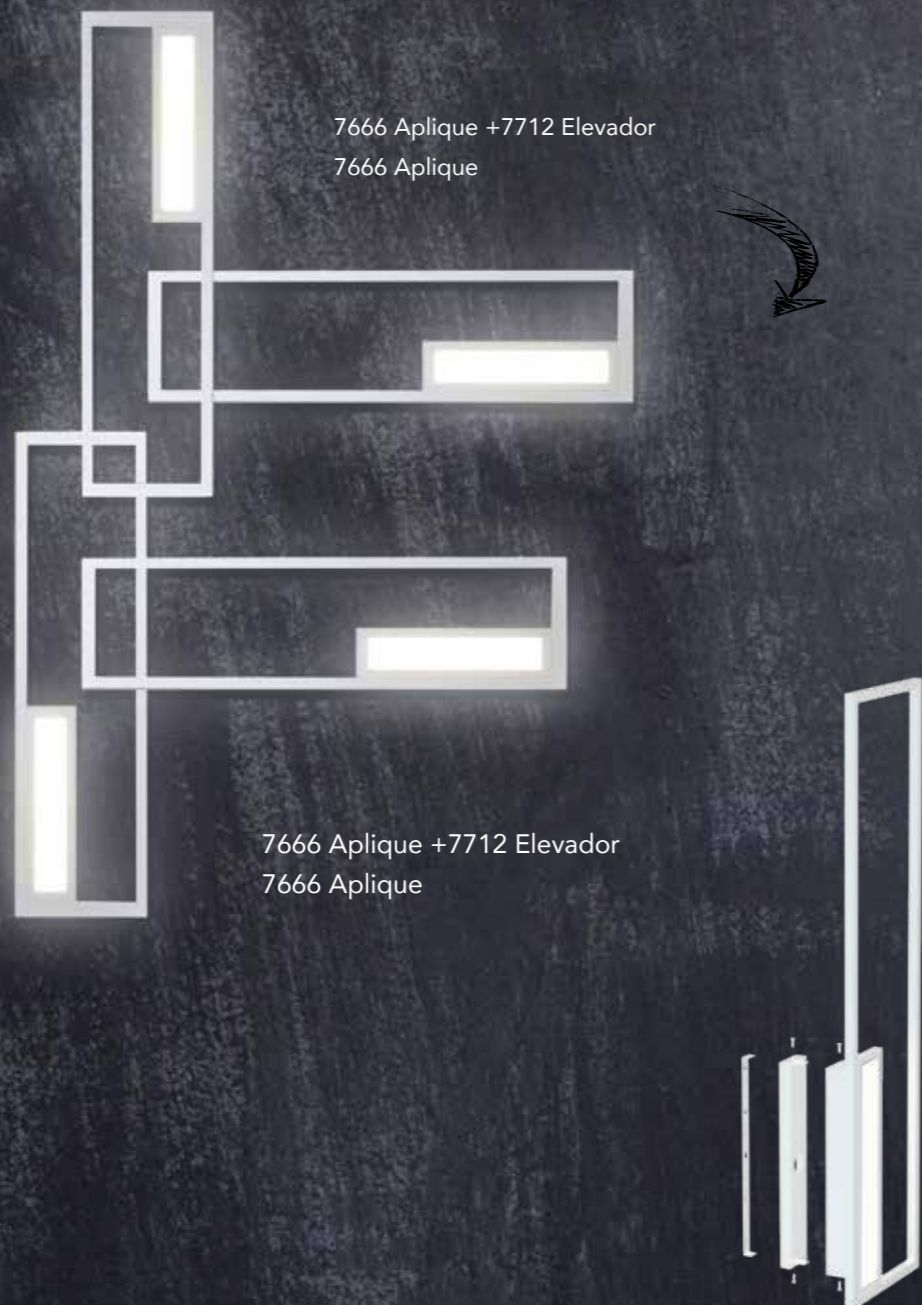

Accesorio elevador para hacer combinaciones
Lifting accessory for combinations

7713 Negro-Black

7714 Negro-Black

7715 Negro-Black

MODO DE USO

BOUTIQUE

Opciones de combinaciones sugeridas-Suggested combination options