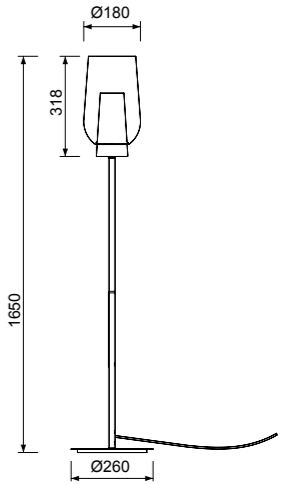

8290

Cristal cromo
Chrome glass
1L x E27 (no incl)
Class II

MODO DE USO

Bombillas recomendadas-Suggested bulbs

E27	K	LED	REF	DIMMABLE
	3000K	9W	R09234	
	4000K	9W	R09235	
	2700K	12W	R09251	
	3000K	12W	R09252	
	4000K	12W	R09253	

Color cable-Wire color Negro/Black 100-240V~ 50/60Hz E27 máx.20W LED