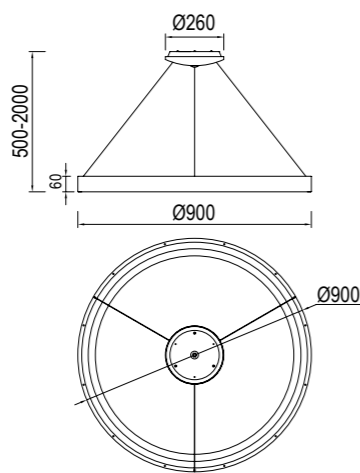

NISEKO II

REF	COLOR	LED	TEMP. COLOR	DIMMABLE	LÚMENES	(ø):	(h):	MANDO	APP
8645	Blanco-White	66W	2700K-5000K	▲	5440lm	ø900	500-2000	R00135	×
8646	Negro-Black	66W	2700K-5000K	▲	5440lm	ø900	500-2000	R00135	×
8647	Oro-Gold	66W	2700K-5000K	▲	5440lm	ø900	500-2000	R00135	×
8648	Madera-Wood	66W	2700K-5000K	▲	5440lm	ø900	500-2000	R00135	×