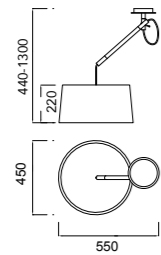

NÓRDICA

4930
Blanco madera /Pantalla blanca
White wood/White shade
2x E27 máx.20W LED (no incl)

Tela/Madera/Acero-Fabric/Wood/Steel 100-240V~ 50/60Hz

NÓRDICA

4928

Blanco madera /Pantalla blanca
White wood/White shade
1x E27 máx.20W LED (no incl)