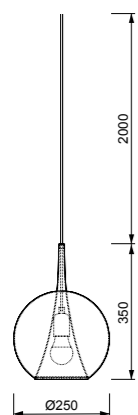

ELSA

8240
Transparente-Transparent
1L x E27 (no incl)

8241
Cobre-Copper
1L x E27 (no incl)

8242
Cromo-Chrome
1L x E27 (no incl)

8243
Oro-Gold
1L x E27 (no incl)

8244
Bronce-Bronze
1L x E27 (no incl)

8245
Transparente-Transparent
1L x E27 (no incl)

8246
Cobre-Copper
1L x E27 (no incl)

8247
Cromo-Chrome
1L x E27 (no incl)

8248
Oro-Gold
1L x E27 (no incl)

8249
Bronce-Bronze
1L x E27 (no incl)

8250
Transparente-Transparent
1L x E27 (no incl)

8251
Cobre-Copper
1L x E27 (no incl)

8252
Cromo-Chrome
1L x E27 (no incl)

8253
Oro-Gold
1L x E27 (no incl)

8254
Bronce-Bronze
1L x E27 (no incl)

8257
Transparente-Transparent
1L x E27 (no incl)

8256
Cromo-Chrome
1L x E27 (no incl)

8255
Bronce-Bronze
1L x E27 (no incl)

Bombillas recomendadas-Suggested bulbs

E27	K	LED	REF	DIMMABLE
	3000K	9W	R09234	
	4000K	9W	R09235	
	2700K	12W	R09251	
	3000K	12W	R09252	
	4000K	12W	R09253	

Cristal-Glass 100-240V~ 50/60Hz E27 máx.20W LED (no incl)