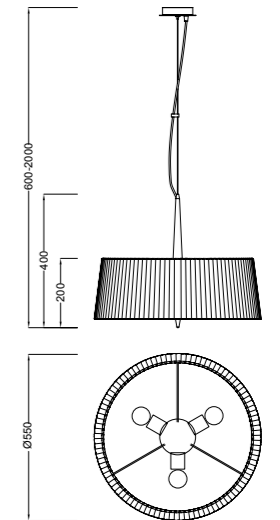

4739 Cuero/Blanco-Antique brass/White
3 x E27 máx. 20W LED (no incl)

Tela/Acero/Cristal-Tela/Steel/Glass 100-240V~ 50/60Hz

Tela/Acero/Cristal-Tela/Steel/Glass 100-240V~ 50/60Hz