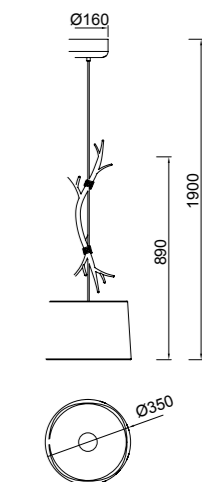

6179 Decorado madera-Decorated wood
Cable revestimiento textil-Fabric covert cable
1 x E27 máx. 20W (no incl)