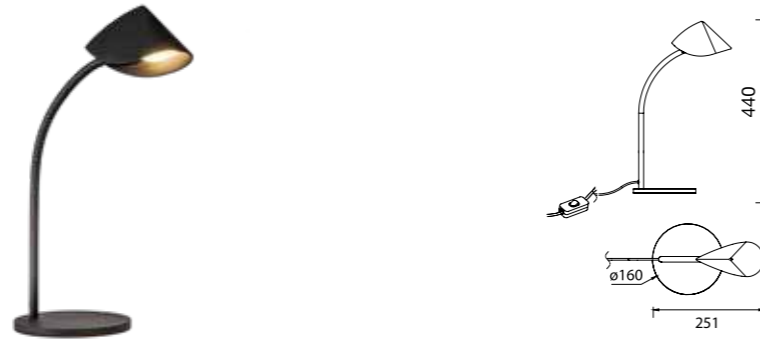

7584 Negro-Black
LED 8,5W 3000K 610lm