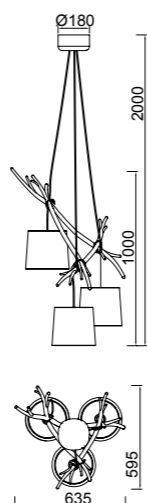

6176 Decorado madera-Decorated wood
Cable revestimiento textil-Fabric covert cable
3 x E27 máx. 20W (no incl)