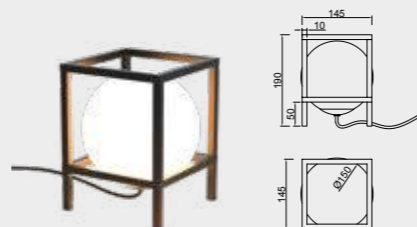

DESIGUAL

Registered N° 008635742-0007

Metal/Cristal-Metal/Glass 100-240V~ 50/60Hz CRI≥ 80 E27 máx.20W LED

Metal/Cristal-Metal/Glass 100-240V~ 50/60Hz CRI≥ 80 E27 máx.20W LED