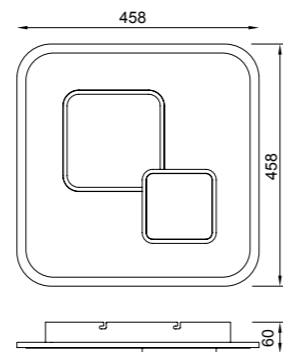

QUAD

6455 Blanco-White
LED 50W 3000K-6000K 3200lm

OFF

ON

Warm white
3000K

Natural
4000K

cool white
6000K

R00127

Metal/Acrílico-Metal/Acrylic 220-240V 50/60Hzz CRI ≥80 - R00127 Incluido