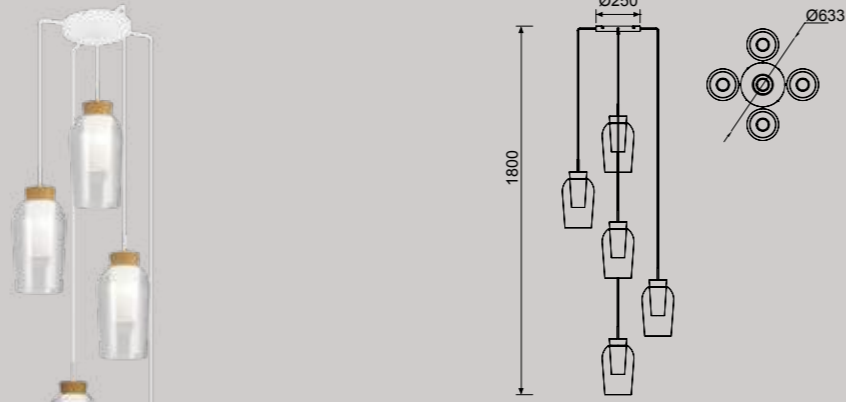

NORA

Blanco/Madera White/Wood

8275
Cristal transparente
Transparent glass
5L x E27 (no incl)
Class I

8276
Cristal transparente
Transparent glass
3L x E27 (no incl)
Class I