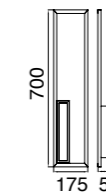

7676 Aplique +7714 Elevador
7676 Aplique

7674 Aplique +7713 Elevador
7676 Aplique
7676 Aplique

7674 Negro-Black
LED 49W 3000K 2740lm

7676 Negro-Black
LED 38,5W 3000K 2250lm

7678 Negro-Black
LED 21,5W 3000K 1130lm

7675 Negro-Black
LED 49W 3000K 2740lm
Dimmable Phase Cut

7677 Negro-Black
LED 38,5W 3000K 2250lm
Dimmable Phase Cut

7679 Negro-Black
LED 21,5W 3000K 1130lm
Dimmable Phase Cut

Accesorio elevador para hacer combinaciones
Lifting accessory for combinations

7713 Negro-Black

7714 Negro-Black

7715 Negro-Black

MODO DE USO