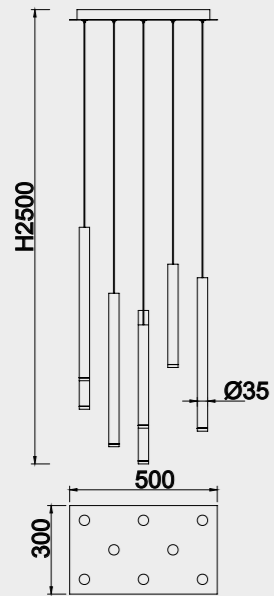

CALA

8083 Multicolor-Multicolour
LED 48W 3000K 3360lm

2 × Blanco-White
2 × Negro-Black
2 × Oro-Gold
2 × Corten-Corten

Color cable-Color wire
Transparente-Transparent

Longitud cable-Wire length
8 x 2m