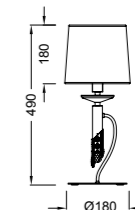

TIFFANY

3863 Cromo/Blanco-Chrome/White
2 x E14 máx. 20W LED (no incl)
2 x G9 máx. 5W LED (no incl)

3864 Cromo/Blanco-Chrome/White
1 x E14 máx. 20W LED (no incl)
1 x G9 máx. 5W LED (no incl)

3883 Cuero/Coñac-Antique brass/Soft bronze
2 x E14 máx. 20W LED (no incl)
2 x G9 máx. 5W LED (no incl)

3884 Cuero/Coñac-Antique brass/Soft bronze
1 x E14 máx. 20W LED (no incl)
1 x G9 máx. 5W LED (no incl)

3869 Cromo/Blanco-Chrome/White
3 x E27 máx. 20W LED (no incl)
3 x G9 Máx. 5W LED (no incl)

3868 Cromo/Blanco-Chrome/White
1 x E14 máx. 20W LED (no incl)
1 x G9 Máx. 5W LED (no incl)

3889 Cuero/Coñac-Antique brass/Soft bronze
3 x E27 máx. 20W LED (no incl)
3 x G9 Máx. 5W LED (no incl)

3888 Cuero/Coñac-Antique brass/Soft bronze
1 x E14 máx. 20W LED (no incl)
1 x G9 Máx. 5W LED (no incl)

Tela/Acero/Cristal-Tela/Acero/Crystal 100-240V~ 50/60Hz