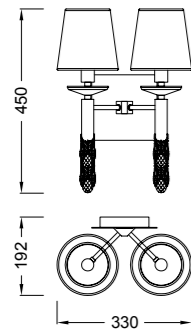

TIFFANY

3863 Cromo/Blanco-Chrome/White
2 x E14 máx. 20W LED (no incl)
2 x G9 máx. 5W LED (no incl)

3864 Cromo/Blanco-Chrome/White
1 x E14 máx. 20W LED (no incl)
1 x G9 máx. 5W LED (no incl)

3883 Cuero/Coñac-Antique brass/Soft bronze
2 x E14 máx. 20W LED (no incl)
2 x G9 máx. 5W LED (no incl)

3884 Cuero/Coñac-Antique brass/Soft bronze
1 x E14 máx. 20W LED (no incl)
1 x G9 máx. 5W LED (no incl)

3869 Cromo/Blanco-Chrome/White
3 x E27 máx. 20W LED (no incl)
3 x G9 Máx. 5W LED (no incl)

3868 Cromo/Blanco-Chrome/White
1 x E14 máx. 20W LED (no incl)
1 x G9 Máx. 5W LED (no incl)

3889 Cuero/Coñac-Antique brass/Soft bronze
3 x E27 máx. 20W LED (no incl)
3 x G9 Máx. 5W LED (no incl)

3888 Cuero/Coñac-Antique brass/Soft bronze
1 x E14 máx. 20W LED (no incl)
1 x G9 Máx. 5W LED (no incl)

Tela/Acero/Cristal-Tela/Acero/Crystal 100-240V~ 50/60Hz