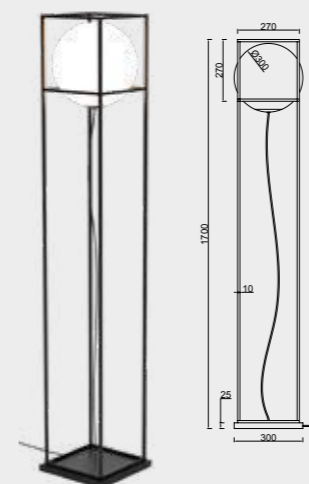

DESIGUAL

Registered N° 008635742-0007

Metal/Cristal-Metal/Glass 100-240V~ 50/60Hz CRI≥ 80 E27 máx.20W LED

Metal/Cristal-Metal/Glass 100-240V~ 50/60Hz CRI≥ 80 E27 máx.20W LED