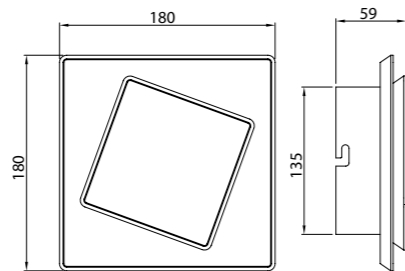

6425 Blanco-White
LED 12W 3000K 725lm