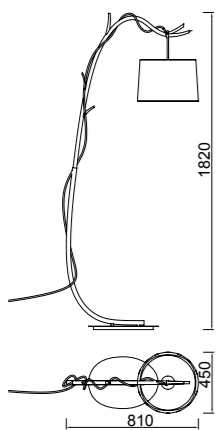

6410 Decorado madera-Decorated wood
Cable revestimiento textil-Fabric covert cable
1 x E27 máx. 20W (no incl)

Metal/Tela-Metal/Fabric 100-240V~ 50/60Hz

Metal/Tela-Metal/Fabric 100-240V~ 50/60Hz

SABINA

6182 Decorado madera-Decorated wood
Cable revestimiento textil-Fabric covert cable
1 x E27 máx. 20W (no incl)