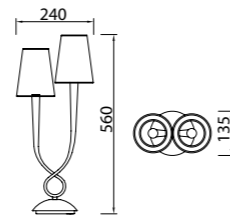

PAOLA

3545 Pintura dorada-Gold painting
Pantalla crema-Cream shade
1 x E14 máx. 20W LED (no incl)
Clase II

3546 Pintura dorada-Gold painting
Pantalla crema-Cream shade
2 x E14 máx. 20W LED (no incl)
Clase I