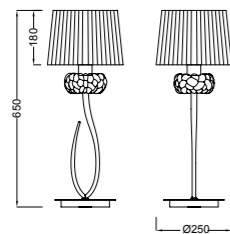

LOEWE

4736 Cuero/Blanco-Antique brass/White
1 x E27 máx. 20W LED (no incl)

4737 Cuero/Blanco-Antique brass/White
1 x E14 máx. 20W LED (no incl)

4738 Cuero/Blanco-Antique brass/White
3 x E27 máx. 20W LED (no incl)

Tela/Acero/Cristal-Tela/Steel/Glass 100-240V~ 50/60Hz

Tela/Acero/Cristal-Tela/Steel/Glass 100-240V~ 50/60Hz