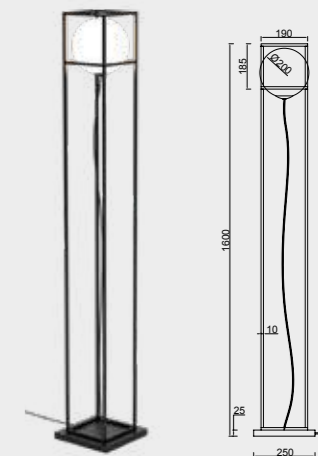

Metal/Cristal-Metal/Glass 100-240V~ 50/60Hz CRI≥ 80 E27 máx.20W LED

Metal/Cristal-Metal/Glass 100-240V~ 50/60Hz CRI≥ 80 E27 máx.20W LED

BOUTIQUE

by Santiago Sevillano Studio

BOUTIQUE

Aplique-Wall lamp

7680 Negro-Black
LED 25W 3000K 1370lm