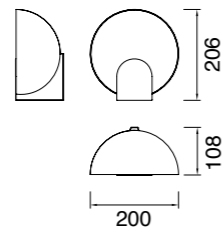

8591 Oro-Gold
LED 5W 3000K 400lm

MODO DE USO