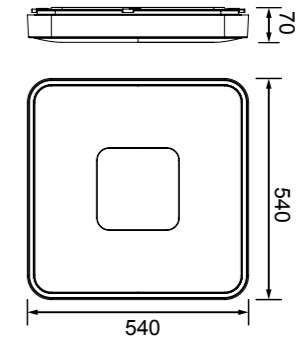

7916 Blanco-White
LED 100W 2700K-5000K 4900lm