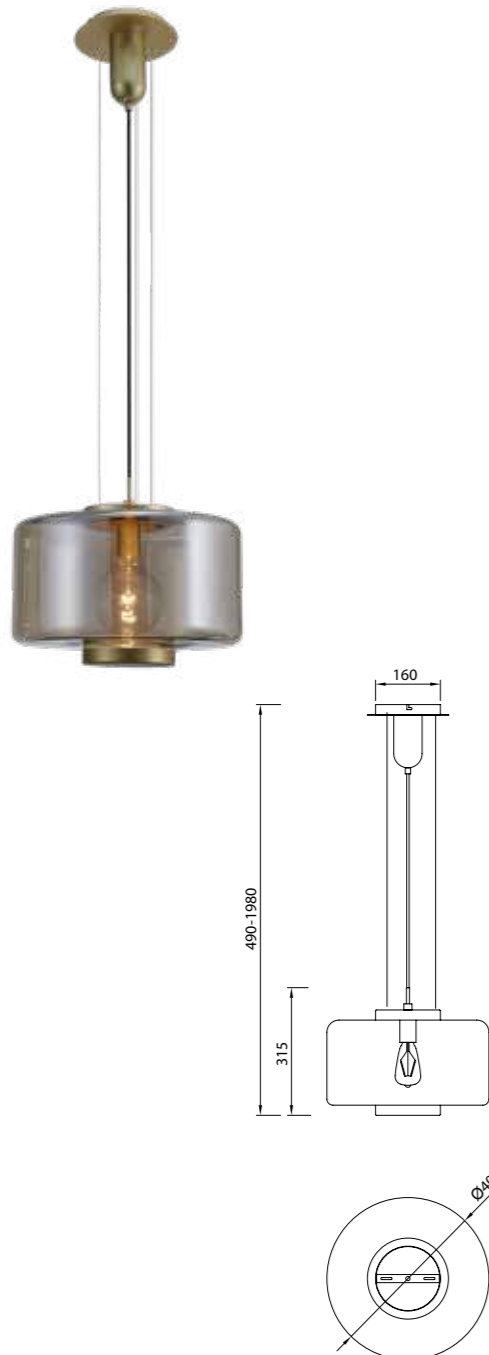

6190 Cobre-Copper
1x E27 máx.20W LED (no incl)

6195 Bronce-Bronze
1x E27 máx.20W LED (no incl)

6194 Cromo/ Grafito-Chrome/Graphite
1x E27 máx.20W LED (no incl)

6193 Cobre-Copper
1x E27 máx.20W LED (no incl)