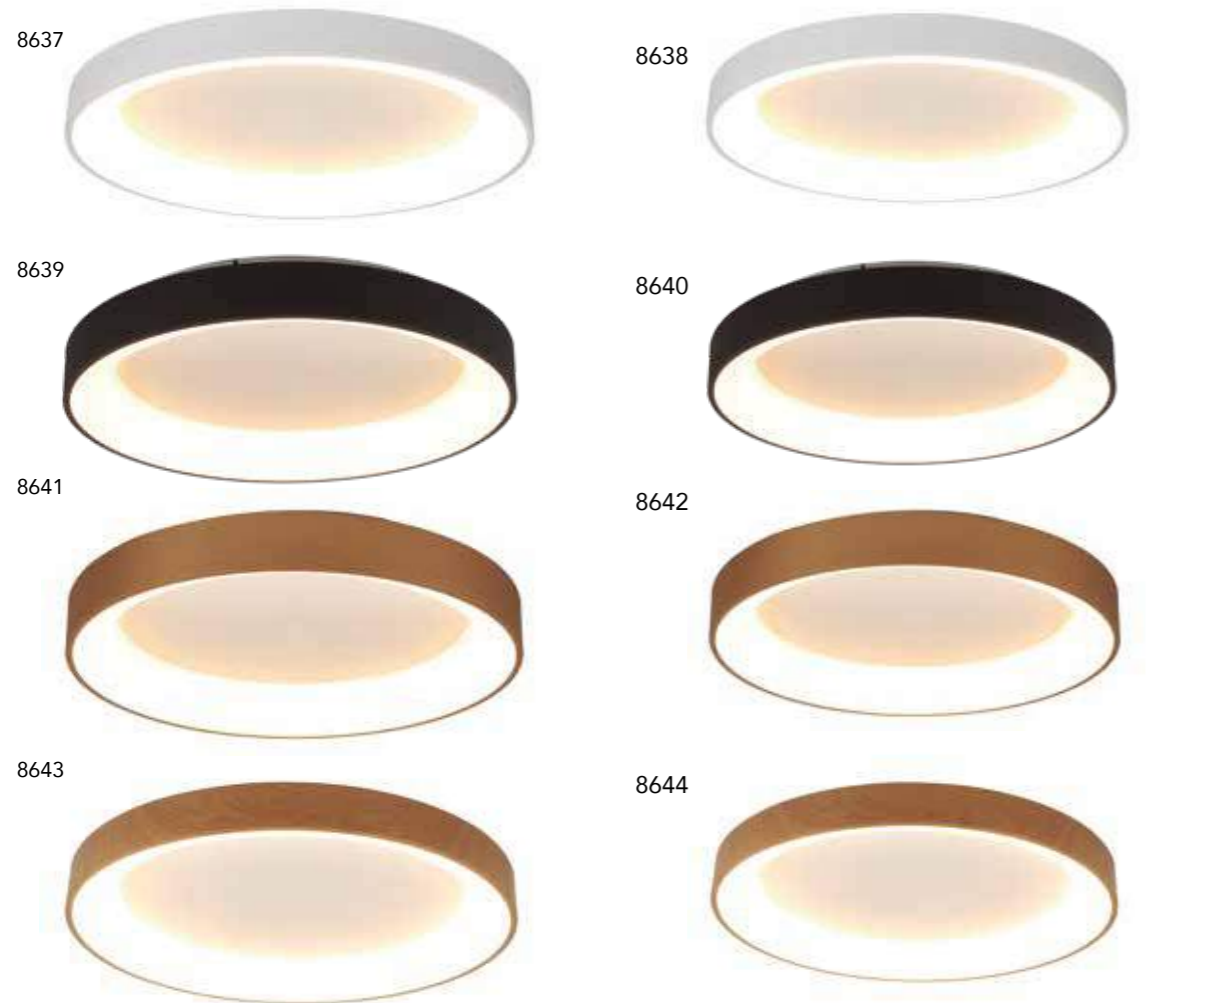

R00129

Metal/Acrílico-Metal/Acrylic 220-240V~ 50/60Hz CRI≥ 80 -R00129 Incluido

NISEKO II

by Mantra Team

NISEKO II

REF	COLOR	LED	TEMP. COLOR	DIMMABLE	LÚMENES	(ø):	(h):	MANDO	APP
8638	Blanco-White	58W	2700K-5000K	▲	4700lm	ø780	95	R00135	x
8640	Negro-Black	58W	2700K-5000K	▲	4700lm	ø780	95	R00135	x
8642	Oro-Gold	58W	2700K-5000K	▲	4700lm	ø780	95	R00135	x
8644	Madera-Wood	58W	2700K-5000K	▲	4700lm	ø780	95	R00135	x
8637	Blanco-White	78W	2700K-5000K	▲	6200lm	ø900	95	R00135	x
8639	Negro-Black	78W	2700K-5000K	▲	6200lm	ø900	95	R00135	x
8641	Oro-Gold	78W	2700K-5000K	▲	6200lm	ø900	95	R00135	x
8643	Madera-Wood	78W	2700K-5000K	▲	6200lm	ø900	95	R00135	x