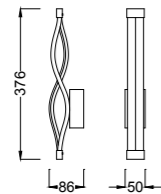

SÁHARA

4863 Plata cromo-Silver chrome
LED 6W 3000K 420lm
100-240V

4862 Plata cromo-Silver chrome
LED 6W 3000K 420lm
220-240V~ 50/60Hz

Aluminio/Acrílico /Acero-Aluminium/Acrylic/Steel CRI ≥80