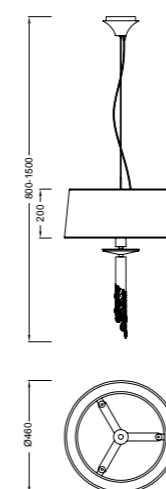

TIFFANY

3852 Cromo/Blanco-Chrome/White
4 x E14 máx. 20W LED (no incl)
4 x G9 máx. 5W LED (no incl)

3872 Cuero/Coñac-Antique brass/Soft bronze
4 x E14 máx. 20W LED (no incl)
4 x G9 máx. 5W LED (no incl)

3858 Cromo/Blanco-Chrome/White
3 x E27 máx. 20W LED (no incl)
1 x G9 Máx. 5W LED (no incl)

3878 Cuero/Coñac-Antique brass/Soft bronze
3 x E27 máx. 20W LED (no incl)
1 x G9 máx. 5W LED (no incl)