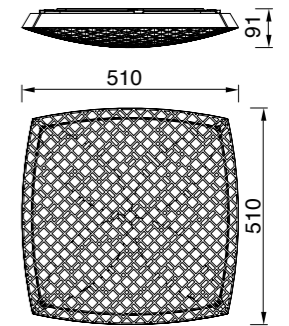

MODO DE USO

R00129

Aluminio/Acero-Aluminum/Steel 220-240V~ 50/60Hz CRI≥ 80-R00129 Incluido