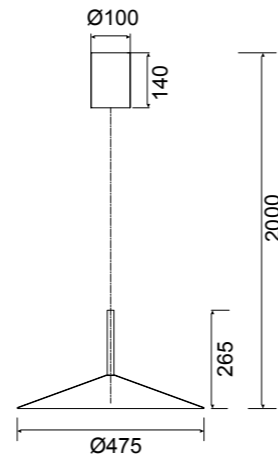

7898 Verde-Green
LED 16W 3000K 1200lm