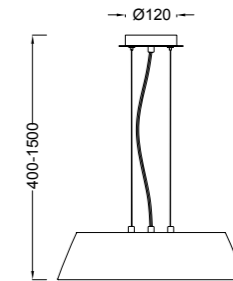

kit **5031 + 6413**

Metal/Tela-Metal/Fabric 100-240V~ 50/60Hz