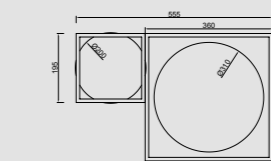

7601 Negro-Black
4LxE27 (no incl)