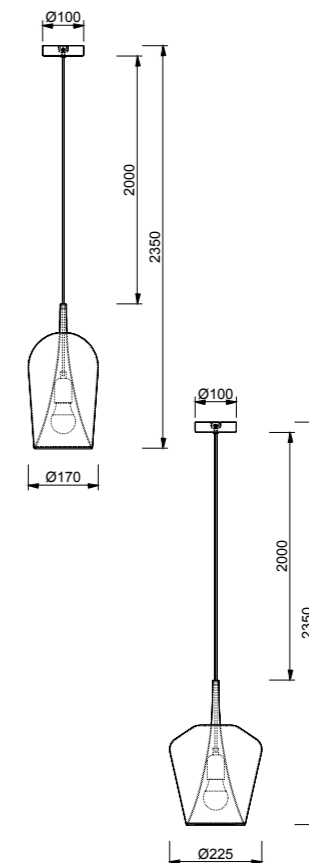

ELSA

8240
Transparente-Transparent
1L x E27 (no incl)

8241
Cobre-Copper
1L x E27 (no incl)

8242
Cromo-Chrome
1L x E27 (no incl)

8243
Oro-Gold
1L x E27 (no incl)

8244
Bronce-Bronze
1L x E27 (no incl)

8245
Transparente-Transparent
1L x E27 (no incl)

8246
Cobre-Copper
1L x E27 (no incl)

8247
Cromo-Chrome
1L x E27 (no incl)

8248
Oro-Gold
1L x E27 (no incl)

8249
Bronce-Bronze
1L x E27 (no incl)

8250
Transparente-Transparent
1L x E27 (no incl)

8251
Cobre-Copper
1L x E27 (no incl)

8252
Cromo-Chrome
1L x E27 (no incl)

8253
Oro-Gold
1L x E27 (no incl)

8254
Bronce-Bronze
1L x E27 (no incl)

8257
Transparente-Transparent
1L x E27 (no incl)

8256
Cromo-Chrome
1L x E27 (no incl)

8255
Bronce-Bronze
1L x E27 (no incl)

Bombillas recomendadas-Suggested bulbs

E27	K	LED	REF	DIMMABLE
	3000K	9W	R09234	
	4000K	9W	R09235	
	2700K	12W	R09251	
	3000K	12W	R09252	
	4000K	12W	R09253	

Cristal-Glass 100-240V~ 50/60Hz E27 máx.20W LED (no incl)

MODO DE USO