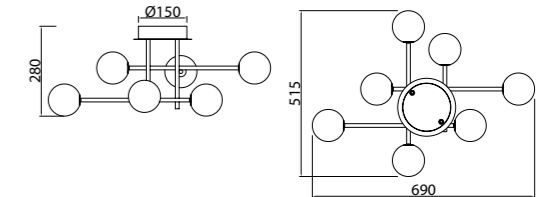

7631 Negro-Black
8LxG4 máx. 5W LED (incl)

R09243 LED G4 5W 3000K 500lm (incl)

MODO DE USO

7633 Negro-Black
4LxG4 máx. 5W LED (incl)

7632 Negro-Black
7LxG4 máx. 5W LED (incl)

R09243 LED G4 5W 3000K 500lm (incl)