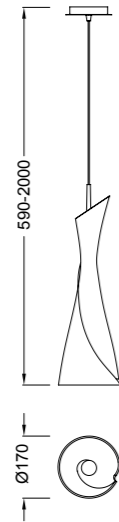

Cristal/Metal-Glass/Metal 100-240V~ 50/60Hz

ZACK

by José Ignacio Ballester

Lámpara-Pendant lamp

0772 Cristal opal-Opal glass
Níquel satinado-Satin nickel
1x E27 máx. 20W (no incl)

0773 Cristal opal-Opal glass
Níquel satinado-Satin nickel
1x E14 máx.20W (no incl)