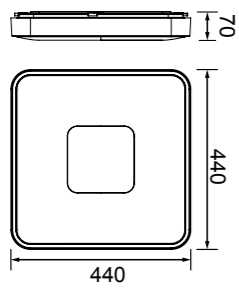

7918 Madera-Wood
LED 100W 2700K-5000K 4900lm

7917 Negro-Black
LED 100W 2700K-5000K 4900lm

7924 Madera-Wood
LED 56W 2700K-5000K 2500lm

7923 Negro-Black
LED 56W 2700K-5000K 2500lm

R00129

R00129

Metal/Acrílico/ABS-Metal/Acrylic/ABS 220-240V~ 50/60Hz CRI≥ 80 R00129 Incluido