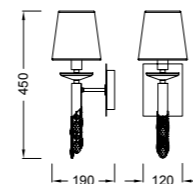

TIFFANY

3863 Cromo/Blanco-Chrome/White
2 x E14 máx. 20W LED (no incl)
2 x G9 máx. 5W LED (no incl)

3864 Cromo/Blanco-Chrome/White
1 x E14 máx. 20W LED (no incl)
1 x G9 máx. 5W LED (no incl)

3883 Cuero/Coñac-Antique brass/Soft bronze
2 x E14 máx. 20W LED (no incl)
2 x G9 máx. 5W LED (no incl)

3884 Cuero/Coñac-Antique brass/Soft bronze
1 x E14 máx. 20W LED (no incl)
1 x G9 máx. 5W LED (no incl)

3869 Cromo/Blanco-Chrome/White
3 x E27 máx. 20W LED (no incl)
3 x G9 Máx. 5W LED (no incl)

3868 Cromo/Blanco-Chrome/White
1 x E14 máx. 20W LED (no incl)
1 x G9 Máx. 5W LED (no incl)

3889 Cuero/Coñac-Antique brass/Soft bronze
3 x E27 máx. 20W LED (no incl)
3 x G9 Máx. 5W LED (no incl)

3888 Cuero/Coñac-Antique brass/Soft bronze
1 x E14 máx. 20W LED (no incl)
1 x G9 Máx. 5W LED (no incl)

Tela/Acero/Cristal-Tela/Acero/Crystal 100-240V~ 50/60Hz