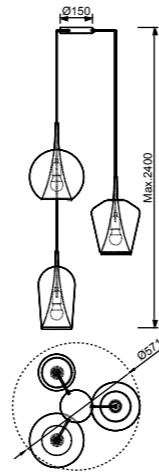

MODO DE USO

ELSA

Lámpara montada-Complete set

8258

Multicolor-Multicolour
3L x E27 (no incl)

1 x Transparente-Transparent
1 x Bronce-Bronze
1 x Cromo-Chrome

Color cable-Wire color
Transparente-Transparent

Longitud cable-Wire length
3 x 2m

8259

Multicolor-Multicolour
5L x E27 (no incl)

2 x Bronce-Bronze
1 x Transparente-Transparent
1 x Cromo-Chrome
1 x Cobre-Copper

Color cable-Wire color
Transparente-Transparent

Longitud cable-Wire length
5 x 2m