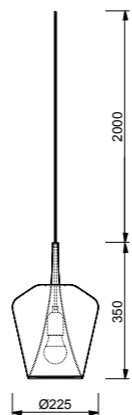

ELSA

8240
Transparente-Transparent
1L x E27 (no incl)

8241
Cobre-Copper
1L x E27 (no incl)

8242
Cromo-Chrome
1L x E27 (no incl)

8243
Oro-Gold
1L x E27 (no incl)

8244
Bronce-Bronze
1L x E27 (no incl)

8245
Transparente-Transparent
1L x E27 (no incl)

8246
Cobre-Copper
1L x E27 (no incl)

8247
Cromo-Chrome
1L x E27 (no incl)

8248
Oro-Gold
1L x E27 (no incl)

8249
Bronce-Bronze
1L x E27 (no incl)

8250
Transparente-Transparent
1L x E27 (no incl)

8251
Cobre-Copper
1L x E27 (no incl)

8252
Cromo-Chrome
1L x E27 (no incl)

8253
Oro-Gold
1L x E27 (no incl)

8254
Bronce-Bronze
1L x E27 (no incl)

8257
Transparente-Transparent
1L x E27 (no incl)

8256
Cromo-Chrome
1L x E27 (no incl)

8255
Bronce-Bronze
1L x E27 (no incl)

Bombillas recomendadas-Suggested bulbs

E27	K	LED	REF	DIMMABLE
	3000K	9W	R09234	
	4000K	9W	R09235	
	2700K	12W	R09251	
	3000K	12W	R09252	
	4000K	12W	R09253	

Cristal-Glass 100-240V~ 50/60Hz E27 máx.20W LED (no incl)