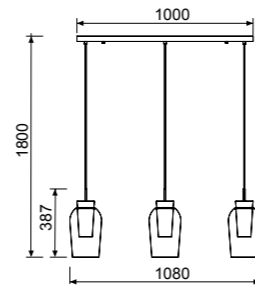

Negro/Mármol Black/Marble

8283

Cristal cromo
Chrome glass
5L x E27 (no incl)
Class I

8284

Cristal cromo
Chrome glass
3L x E27 (no incl)
Class I

8285

Cristal cromo
Chrome glass
3L x E27 (no incl)
Class I

8286