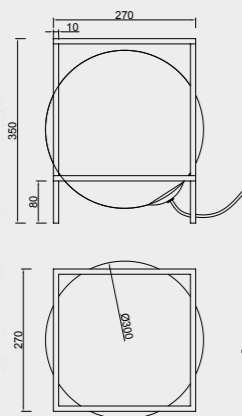

7611 Negro-Black
1LxE27 (no incl)