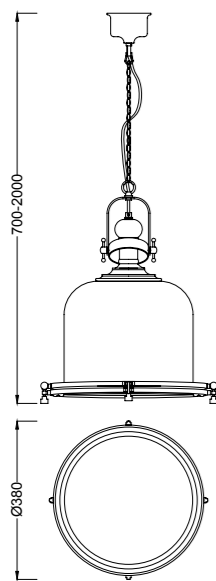

VINTAGE

4972 Cuero-Antique brass
1L×E27 máx. 20W Led ((no incl))