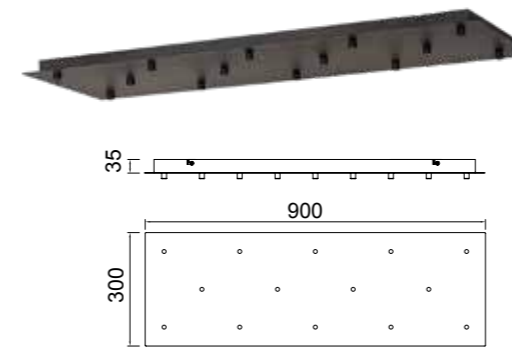

8544 Negro-Black
Florón-Rosette 14L