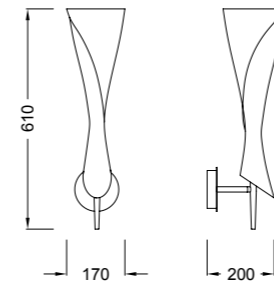

Cristal/Metal-Glass/Metal 100-240V~ 50/60Hz

ZACK

by José Ignacio Ballester

Lámpara-Pendant lamp

0772 Cristal opal-Opal glass
Níquel satinado-Satin nickel
1x E27 máx. 20W (no incl)

0773 Cristal opal-Opal glass
Níquel satinado-Satin nickel
1x E14 máx.20W (no incl)