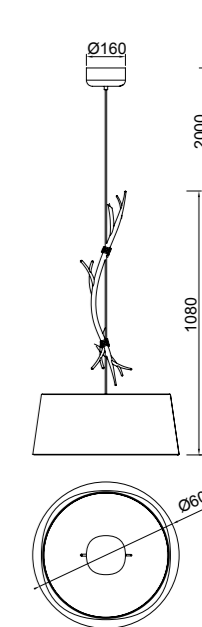

6178 Decorado madera-Decorated wood
Cable revestimiento textil-Fabric covert cable
1 x E27 máx. 20W (no incl)