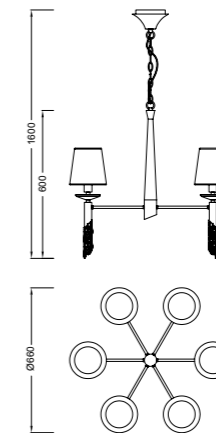

TIFFANY

3850 Cromo/Blanco-Chrome/White
12 x E14 máx20W LED (no incl)
12 x G9 Máx. 5W LED (no incl)

3870 Cuero/Coñac-Antique brass/Soft bronze
12 x E14 máx20W LED (no incl)
12 x G9 Máx. 5W LED (no incl)

3851 Cromo/Blanco-Chrome/White
6 x E14 máx20W LED (no incl)
6 x G9 Máx. 5W LED (no incl)

3871 Cuero/Coñac-Antique brass/Soft bronze
6 x E14 máx20W LED (no incl)
6 x G9 Máx. 5W LED (no incl)