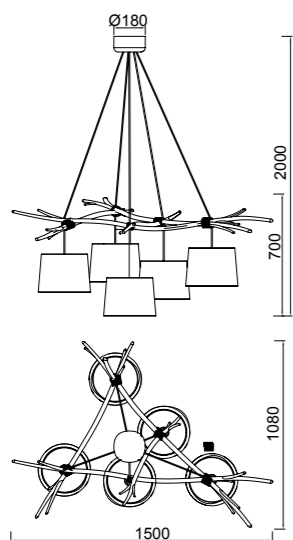

SABINA

6175 Decorado madera-Decorated wood
Cable revestimiento textil-Fabric covert cable
5 x E27 máx. 20W (no incl)