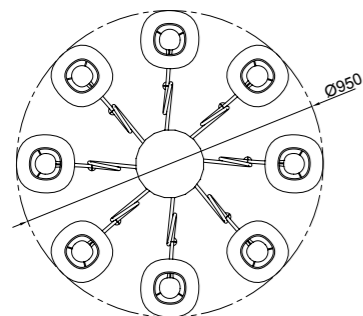

Acero/Cristal/Tela-Steel/Glass/Fabric 100-240V~ 50/60Hz