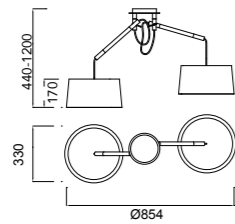

NÓRDICA

4930
Blanco madera /Pantalla blanca
White wood/White shade
2x E27 máx.20W LED (no incl)

Tela/Madera/Acero-Fabric/Wood/Steel 100-240V~ 50/60Hz

NÓRDICA

4928

Blanco madera /Pantalla blanca
White wood/White shade
1x E27 máx.20W LED (no incl)