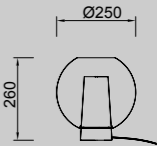

8401

Cristal transparente
Transparent glass
1L x E27 (no incl)
Class II