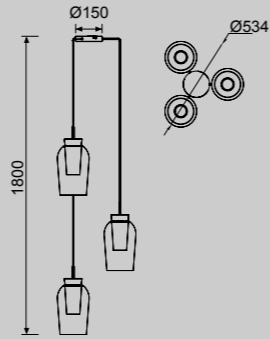

8396

Cristal transparente
Transparent glass
3L x E27 (no incl)
Class I