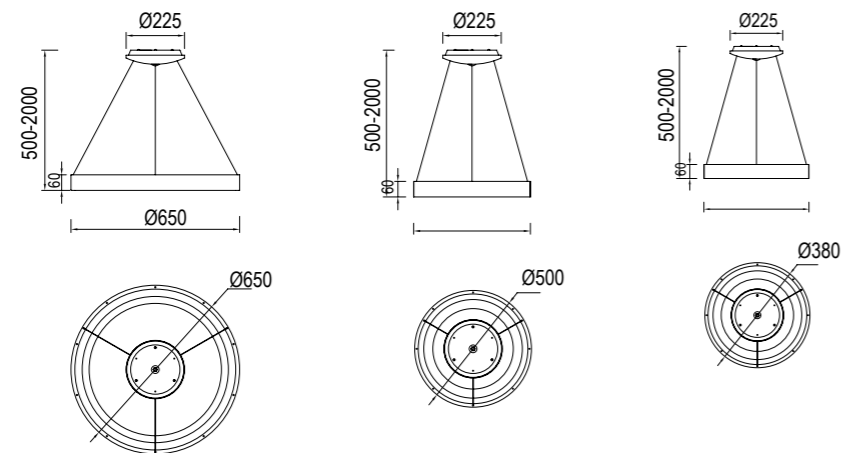

NISEKO II

REF	COLOR	LED	TEMP. COLOR	DIMMABLE	LÚMENES	(ø):	(h):	MANDO	APP
8625	Blanco-White	30W	2700K-5000K	▲	2250lm	Ø380	500-2000	R00129	MANTRA
8626	Negro-Black	30W	2700K-5000K	▲	2250lm	Ø380	500-2000	R00129	MANTRA
8627	Oro-Gold	30W	2700K-5000K	▲	2250lm	Ø380	500-2000	R00129	MANTRA
8628	Madera-Wood	30W	2700K-5000K	▲	2250lm	Ø380	500-2000	R00129	MANTRA
8570	Blanco-White	40W	2700K-5000K	▲	2950lm	Ø500	500-2000	R00129	MANTRA
8572	Negro-Black	40W	2700K-5000K	▲	2950lm	Ø500	500-2000	R00129	MANTRA
8574	Oro-Gold	40W	2700K-5000K	▲	2950lm	Ø500	500-2000	R00129	MANTRA
8576	Madera-Wood	40W	2700K-5000K	▲	2950lm	Ø500	500-2000	R00129	MANTRA
8569	Blanco-White	50W	2700K-5000K	▲	3760lm	Ø650	500-2000	R00129	MANTRA
8571	Negro-Black	50W	2700K-5000K	▲	3760lm	Ø650	500-2000	R00129	MANTRA
8573	Oro-Gold	50W	2700K-5000K	▲	3760lm	Ø650	500-2000	R00129	MANTRA
8575	Madera-Wood	50W	2700K-5000K	▲	3760lm	Ø650	500-2000	R00129	MANTRA

R00129