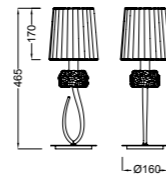

LOEWE

4736 Cuero/Blanco-Antique brass/White
1 x E27 máx. 20W LED (no incl)

4737 Cuero/Blanco-Antique brass/White
1 x E14 máx. 20W LED (no incl)

4738 Cuero/Blanco-Antique brass/White
3 x E27 máx. 20W LED (no incl)

Tela/Acero/Cristal-Tela/Steel/Glass 100-240V~ 50/60Hz

Tela/Acero/Cristal-Tela/Steel/Glass 100-240V~ 50/60Hz