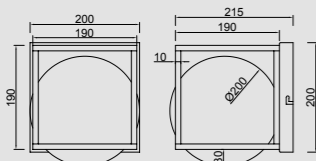

Registered N° 008635742-0007