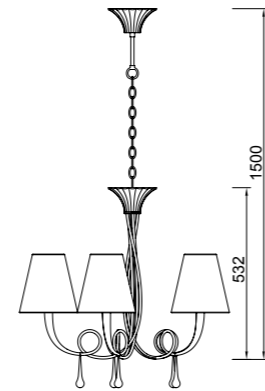

Acero/Cristal/Tela-Steel/Glass/Fabric 100-240V~ 50/60Hz