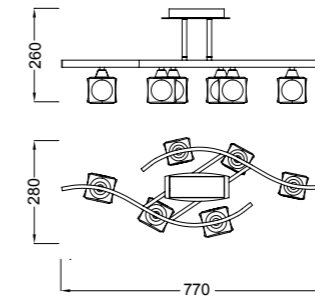

● **0004023** Níquel satinado-Satin nickel
6Lx G9 máx. 5W LED (incl)

● **0990** Cuero-Antique brass
6Lx G9 máx. 5W LED (incl)

● **0004049** Níquel satinado-Satin nickel
4Lx G9 máx. 5W LED (incl)

● **0997** Cuero-Antique brass
4Lx G9 máx. 5W LED (incl)