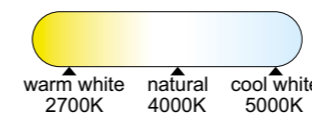

NISEKO II

REF	COLOR	LED	TEMP. COLOR	DIMMABLE	LÚMENES	SIZE	(h):	MANDO	APP
8629	Blanco-White	38W	2700K-5000K	▲	2500lm	421 x 421	63	RF R00135	×
8630	Negro-Black	38W	2700K-5000K	▲	2500lm	421 x 421	63	RF R00135	×
8631	Oro-Gold	38W	2700K-5000K	▲	2500lm	421 x 421	63	RF R00135	×
8632	Madera-Wood	38W	2700K-5000K	▲	2500lm	421 x 421	63	RF R00135	×
8633	Blanco-White	50W	▲	3000lm	611 x 605	63	RF R00135	×	
8634	Negro-Black	50W	2700K-5000K	▲	3000lm	611 x 605	63	RF R00135	×
8635	Oro-Gold	50W	2700K-5000K	▲	3000lm	611 x 605	63	RF R00135	×
8636	Madera-Wood	50W	2700K-5000K	▲	3000lm	611 x 605	63	RF R00135	×