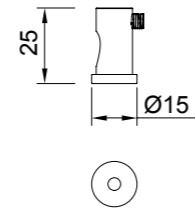

ELSA

FLORÓN DE TECHO 1L - CEILING CUP 1L

- 8260**
Blanco-White
- 8270**
Cromo-Chrome
- 8265**
Oro-Gold
- 8514**
Negro-Black

BLOCACABLES - WIRELOCKER

- 8264**
Blanco-White
- 8274**
Cromo-Chrome
- 8269**
Oro-Gold
- 8518**
Negro-Black