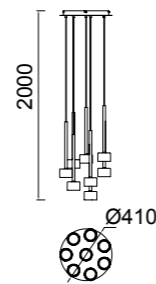

7878 Multicolor-Multicolour
GX53 14× máx. 12W LED (no incl)

7879 Multicolor-Multicolour
GX53 14× máx. 12W LED (no incl)

7880 Multicolor-Multicolour
GX53 8× máx. 12W LED (no incl)

7881 Multicolor-Multicolour
GX53 8× máx. 12W LED (no incl)