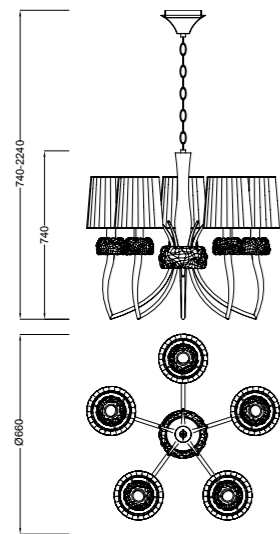

4730 Cuero/Blanco-Antique brass/White
9 x E14 máx. 20W LED (no incl)

Tela/Acero/Cristal-Tela/Steel/Glass 100-240V~ 50/60Hz