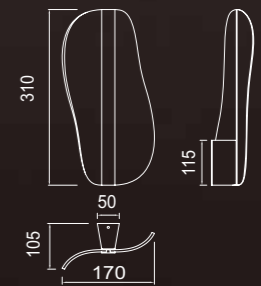

7836 Blanco-White
LED 12W 3000K 700lm