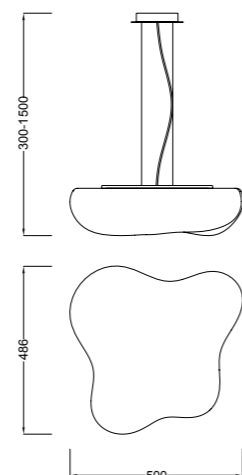

EOS

by José Ignacio Ballester

1883 Blanco+cromo-White+chrome
4x E27 máx.20W (no incl)