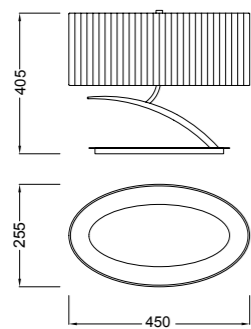

EVE

1138 Cromo-Chrome
Pantalla blanco roto-Off white shade
2 x E27 máx. 20W LED (no incl)