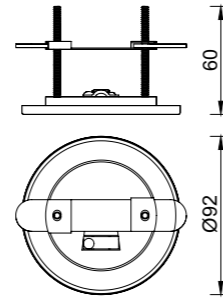

REFERENCE	FINISH
7855	Blanco-White
7856	Negro-Black
7857	Plata-Silver
7858	Oro-Gold
7859	Cuero-Antique Brass