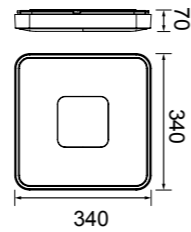

7924 Madera-Wood
LED 56W 2700K-5000K 2500lm