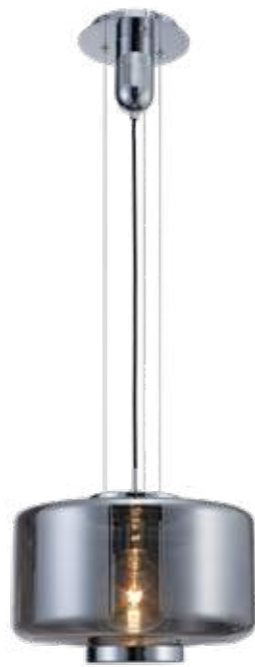

JARRAS

6191 Cromo/Grafito-Chrome/Graphite
1x E27 máx.20W LED (no incl)

Bombillas recomendadas-Suggested bulbs

E27	K	LED	REF	DIMMABLE
	3000K	9W	R09234	
	4000K	9W	R09235	
	2200K	8W	R09205	
	2200K	6,5W	R09230	
	2700K	12W	R09251	
	3000K	12W	R09252	
	4000K	12W	R09253	

Acero/Cristal-Steel/Glass 100-240V~ 50/60Hz Registered N° 004721413-019/020/021