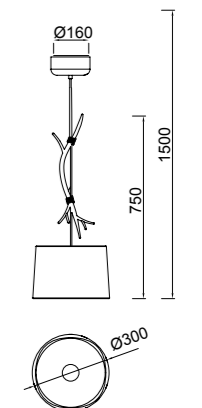

6410 Decorado madera-Decorated wood
Cable revestimiento textil-Fabric covert cable
1 x E27 máx. 20W (no incl)

Metal/Tela-Metal/Fabric 100-240V~ 50/60Hz