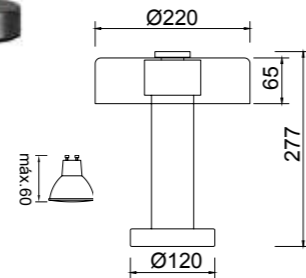

GIN

8425 Negro-Black
GU10 1x máx. 12W LED (no incl)

8426 Oro rosa-Pink gold
GU10 1x máx. 12W LED (not incl)

8534 Oro-Gold
GU10 1x máx. 12W LED (not incl)

8427 Negro-Black
GU10 1x máx. 12W LED (no incl)

Bombillas recomendadas-Suggested bulbs

GU10	K	LED	REF	DIMMABLE
	3000K	9W	R09218	
	3000K	9W	R09219	
	4000K	9W	R09220	

MODO DE USO