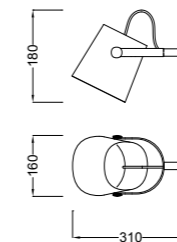

Tela/Madera/Acero-Fabric/Wood/Steel 100-240V~ 50/60Hz

4924

Blanco madera /Pantalla blanca
White wood/White shade
1x E27 máx.20W LED (no incl)

Tela/Madera/Acero-Fabric/Wood/Steel 100-240V~ 50/60Hz

4925

Negro madera /Pantalla negra
Black wood/Black shade
1x E27 máx.20W LED (no incl)