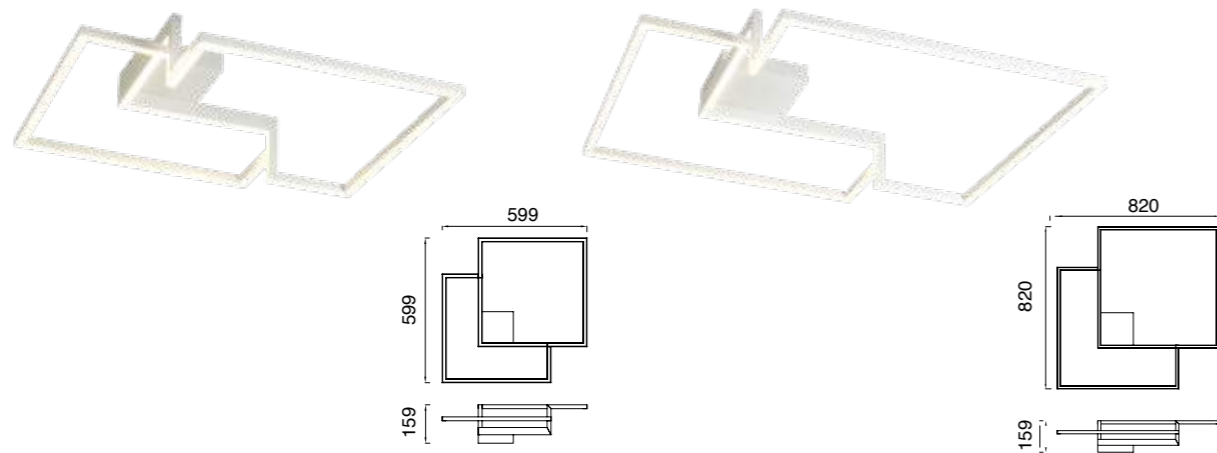

7685 Blanco-White
LED 79W 3000K 4250lm
Dimmable Phase Cut

BOUTIQUE

by Santiago Sevillano Studio

7676 Aplique +7714 Elevador
7676 Aplique

7674 Aplique +7713 Elevador
7676 Aplique
7676 Aplique

7674 Negro-Black
LED 49W 3000K 2740lm