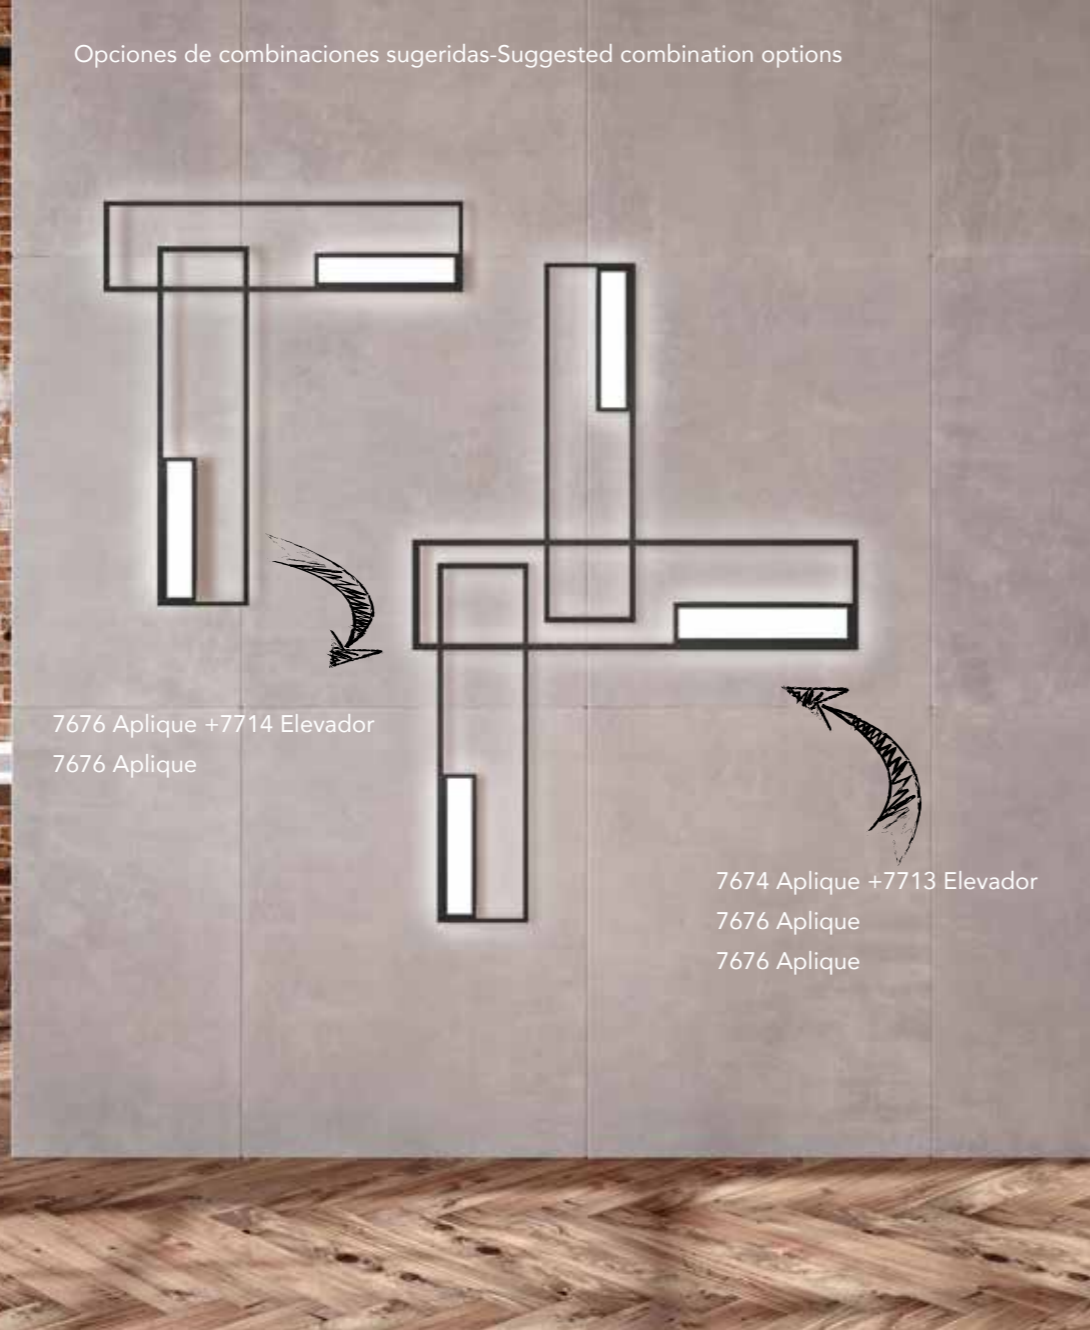

7685 Blanco-White
LED 79W 3000K 4250lm
Dimmable Phase Cut

BOUTIQUE

by Santiago Sevillano Studio

7676 Aplique +7714 Elevador
7676 Aplique

7674 Aplique +7713 Elevador
7676 Aplique
7676 Aplique

7674 Negro-Black
LED 49W 3000K 2740lm