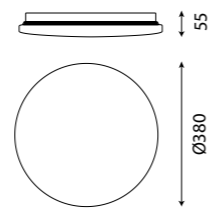

5947 Blanco-White
LED 56W 2700K-5000K 3500lm