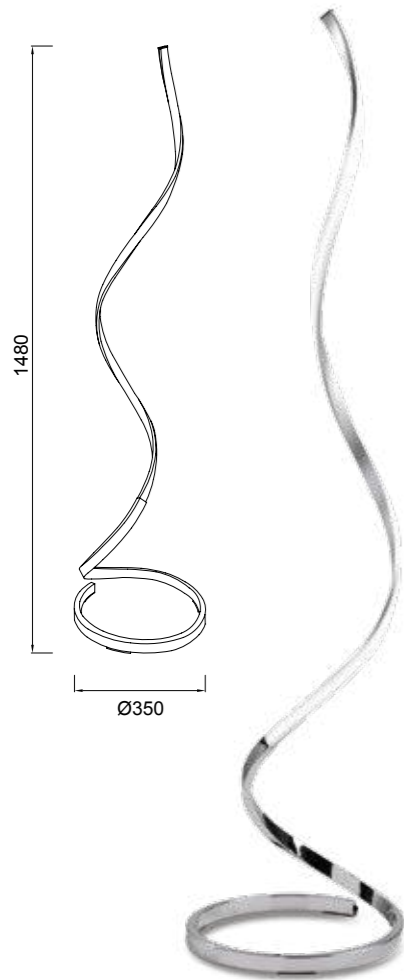

NUR

Pie De Salón-Floor lamp

4983 Plata cromo-Silver chrome
LED 20W 3000K 1800lm
Dimmable

5001 Plata cromo-Silver chrome
LED 20W 3000K 1800lm
Dimmable

5805 Forja-Brown oxide
LED 20W 2800K 1800lm
Dimmable