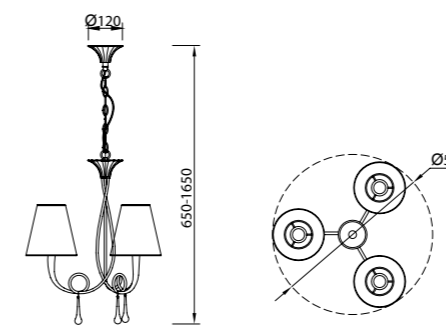

Acero/Cristal/Tela-Steel/Glass/Fabric 100-240V~ 50/60Hz