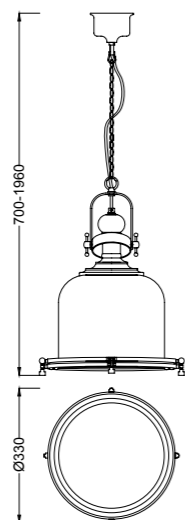

4971 Cuero-Antique brass
1L×E27 máx. 20W Led ((no incl))