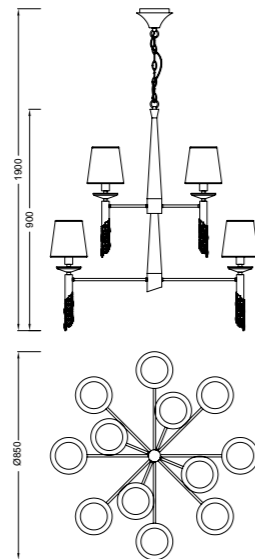

TIFFANY

3850 Cromo/Blanco-Chrome/White
12 x E14 máx20W LED (no incl)
12 x G9 Máx. 5W LED (no incl)

3870 Cuero/Coñac-Antique brass/Soft bronze
12 x E14 máx20W LED (no incl)
12 x G9 Máx. 5W LED (no incl)

3851 Cromo/Blanco-Chrome/White
6 x E14 máx20W LED (no incl)
6 x G9 Máx. 5W LED (no incl)

3871 Cuero/Coñac-Antique brass/Soft bronze
6 x E14 máx20W LED (no incl)
6 x G9 Máx. 5W LED (no incl)