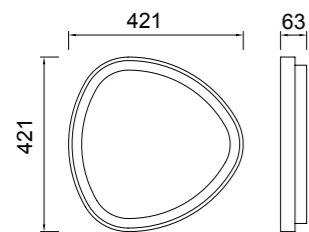

R00129

warm white 2700K
natural 4000K
cool white 5000K
Dimmable
Remote Control RF
ON / OFF 30,000
LED life / LED life 30,000 h
LED INCLUDED
5 años de garantía
IP20

NISEKO II

by Mantra Team

NISEKO II

REF	COLOR	LED	TEMP. COLOR	DIMMABLE	LÚMENES	SIZE	(h):	MANDO	APP																													
8629	Blanco-White	38W	2700K-5000K	▲	2500lm	421 x 421	63	RF R00135	×																													
8630	Negro-Black	38W	2700K-5000K	▲	2500lm	421 x 421	63	RF R00135	×																													
8631	Oro-Gold	38W	2700K-5000K	▲	2500lm	421 x 421	63	RF R00135	×																													
8632	Madera-Wood	38W	2700K-5000K	▲	2500lm	421 x 421	63	RF R00135	×																													
8633	Blanco-White	50W	▲	3000lm	611 x 605	63	RF R00135	×	8634	Negro-Black	50W	2700K-5000K	▲	3000lm	611 x 605	63	RF R00135	×	8635	Oro-Gold	50W	2700K-5000K	▲	3000lm	611 x 605	63	RF R00135	×	8636	Madera-Wood	50W	2700K-5000K	▲	3000lm	611 x 605	63	RF R00135	×
8634	Negro-Black	50W	2700K-5000K	▲	3000lm	611 x 605	63	RF R00135	×																													
8635	Oro-Gold	50W	2700K-5000K	▲	3000lm	611 x 605	63	RF R00135	×																													
8636	Madera-Wood	50W	2700K-5000K	▲	3000lm	611 x 605	63	RF R00135	×																													