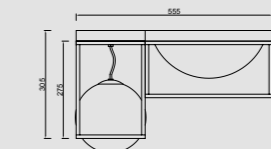

7601 Negro-Black
4LxE27 (no incl)