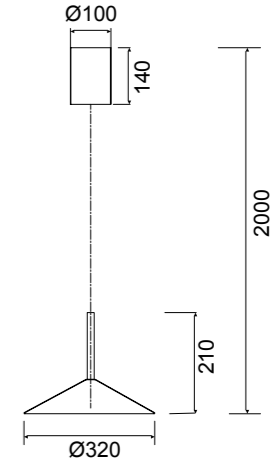

7899 Verde-Green
LED 9W 3000K 800lm

MODO DE USO

Aluminio/Acrílico/Acero-Aluminium/Acrylic/Steel 220-240V~ 50/60Hz CRI≥ 80