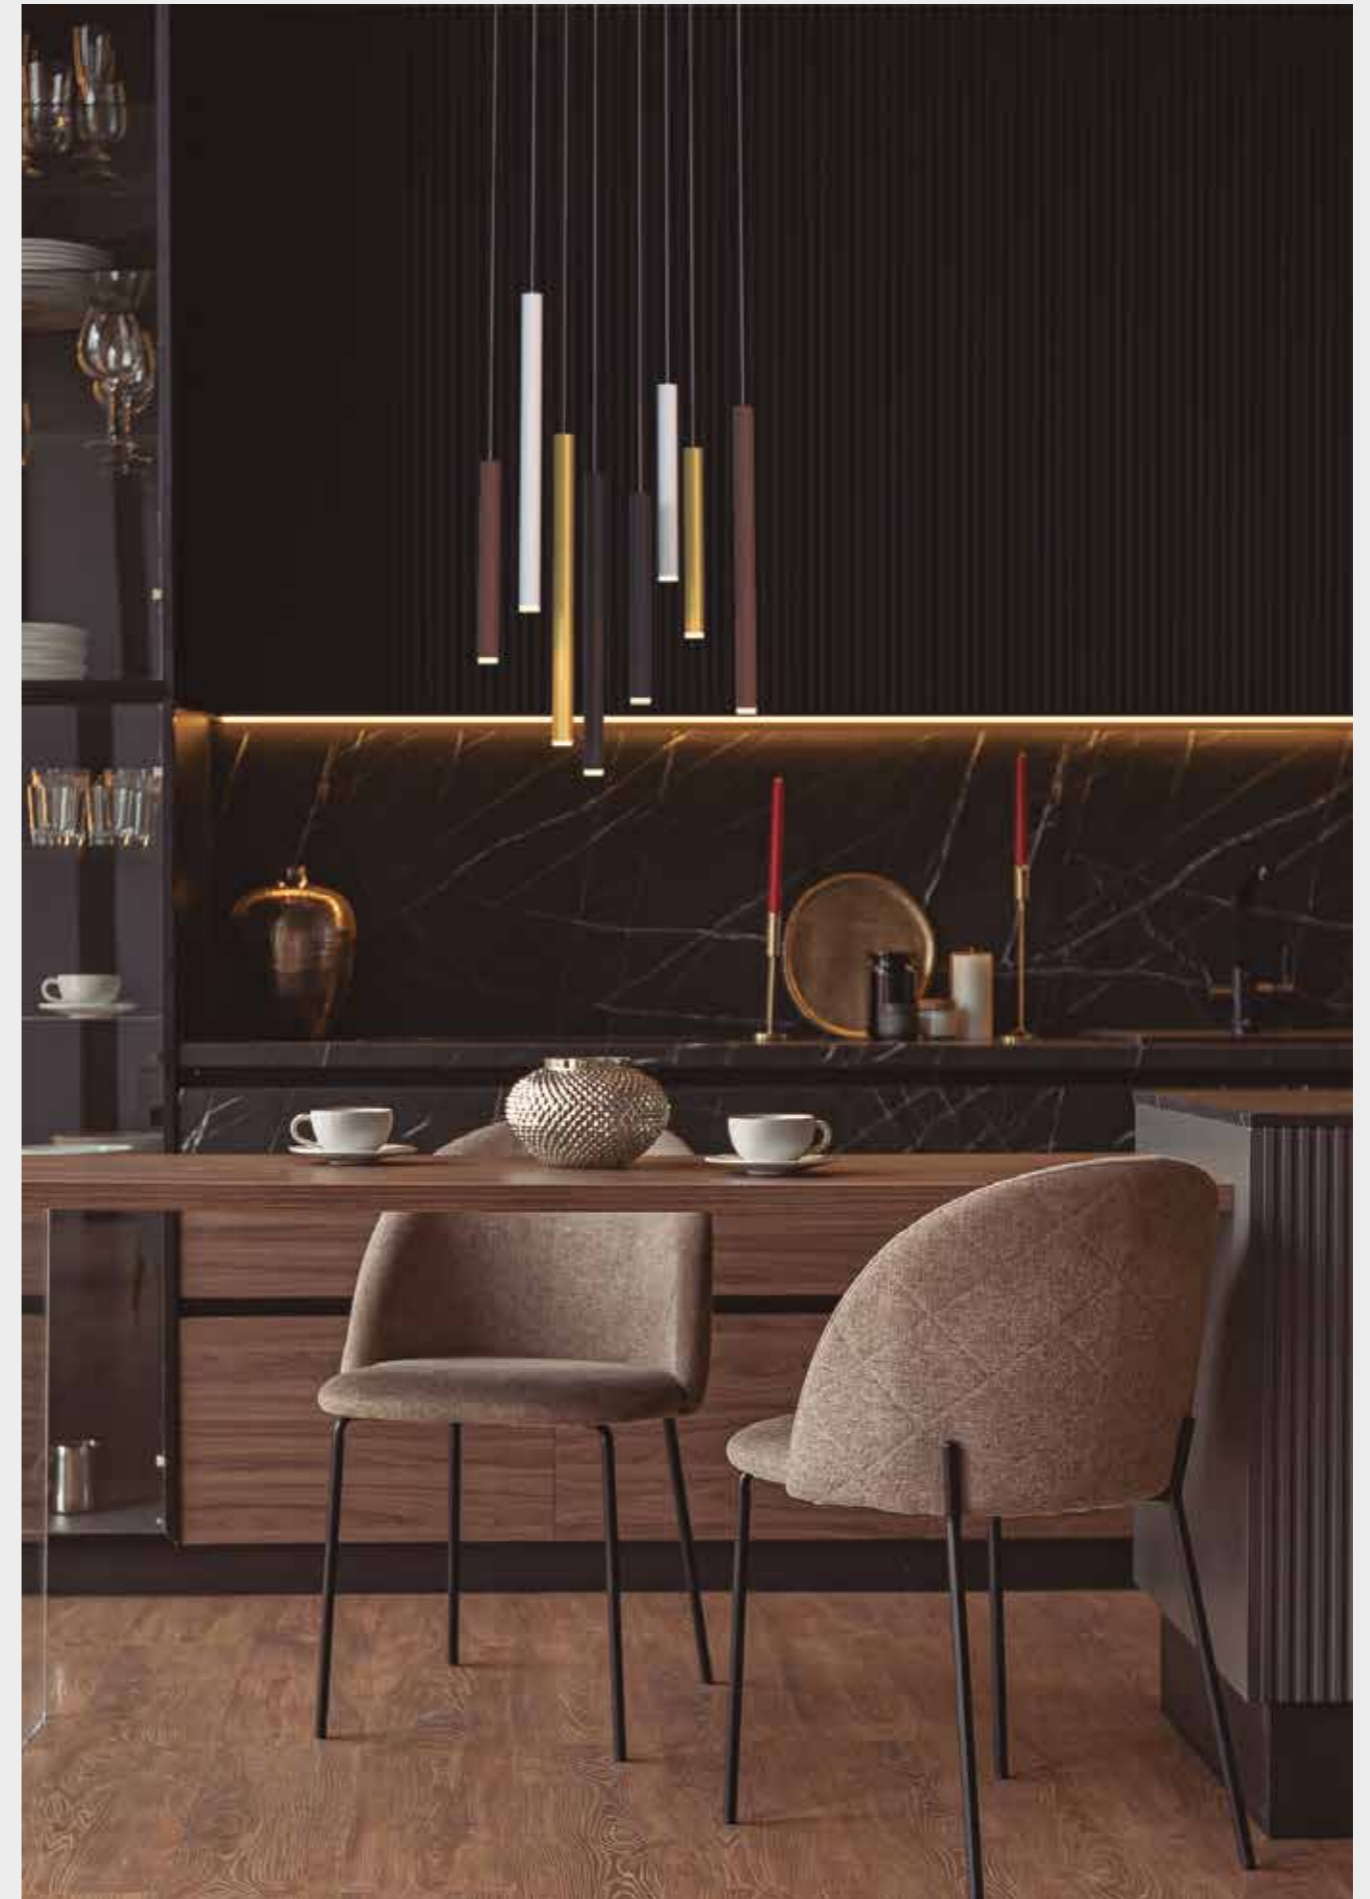

CALA

8083 Multicolor-Multicolour
LED 48W 3000K 3360lm

2 × Blanco-White
2 × Negro-Black
2 × Oro-Gold
2 × Corten-Corten

Color cable-Color wire
Transparente-Transparent

Longitud cable-Wire length
8 x 2m