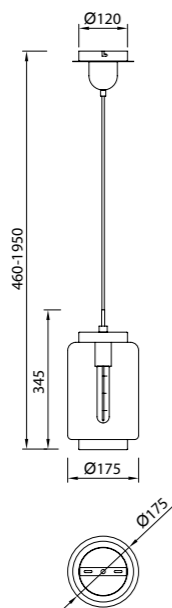

JARRAS

6201 Bronce-Bronze
1x E27 máx.20W LED (no incl)

6200 Cromo/Grafito-Chrome/Graphite
1x E27 máx.20W LED (no incl)

6199 Cobre-Copper
1x E27 máx.20W LED (no incl)

Bombillas recomendadas-Suggested bulbs

E27	K	LED	REF	DIMMABLE
	3000K	9W	R09234	
	4000K	9W	R09235	
	2200K	8W	R09206	
	2200K	6,5W	R09228	
	2700K	12W	R09251	
	3000K	12W	R09252	
	4000K	12W	R09253