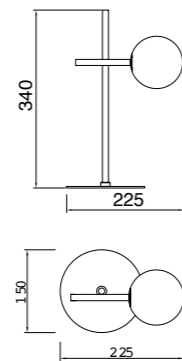

7635 Negro-Black
2LxG4 máx. 5W LED (incl)

R09243 LED G4 5W 3000K 500lm (incl)

7637 Negro-Black
2LxG4 máx. 5W LED (incl)

7638 Negro-Black
1LxG4 máx. 5W LED (incl)

7639 Negro-Black
4LxG4 máx. 5W LED (incl)

R09243 LED G4 5W 3000K 500lm (incl)