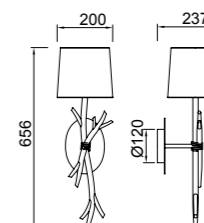

6180 Decorado madera-Decorated wood
Cable revestimiento textil-Fabric covert cable
1 x E27 máx. 20W (no incl)
Clase I

Metal/Tela-Metal/Fabric 100-240V~ 50/60Hz