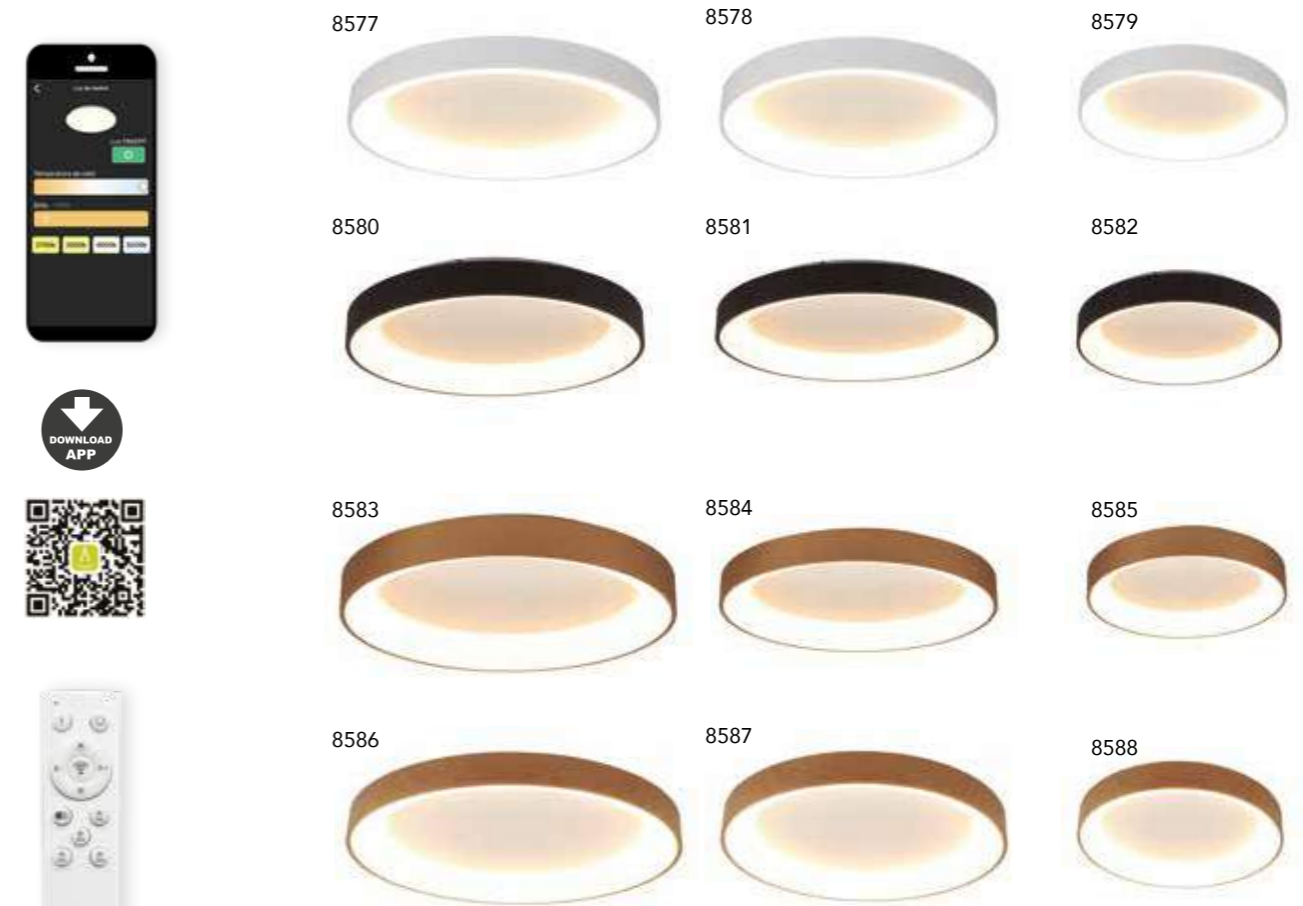

NISEKO II

REF	COLOR	LED	TEMP. COLOR	DIMMABLE	LÚMENES	(ø):	(h):	MANDO	APP
8638	Blanco-White	58W	2700K-5000K	▲	4700lm	ø780	95	R00135	x
8640	Negro-Black	58W	2700K-5000K	▲	4700lm	ø780	95	R00135	x
8642	Oro-Gold	58W	2700K-5000K	▲	4700lm	ø780	95	R00135	x
8644	Madera-Wood	58W	2700K-5000K	▲	4700lm	ø780	95	R00135	x
8637	Blanco-White	78W	2700K-5000K	▲	6200lm	ø900	95	R00135	x
8639	Negro-Black	78W	2700K-5000K	▲	6200lm	ø900	95	R00135	x
8641	Oro-Gold	78W	2700K-5000K	▲	6200lm	ø900	95	R00135	x
8643	Madera-Wood	78W	2700K-5000K	▲	6200lm	ø900	95	R00135	x

warm white 2700K
natural 4000K
cool white 5000K
Dimmable
Remote Control RF
ON / OFF 30,000
LED life / LED life 30,000 h
LED INCLUDED
5 años de garantía
IP20

REF	COLOR	LED	TEMP. COLOR	DIMMABLE	LÚMENES	(ø):	(h):	MANDO	APP
8579	Blanco-White	30W	2700K-5000K	▲	2250lm	ø380	95	R00129	MANTRA
8582	Negro-Black	30W	2700K-5000K	▲	2250lm	ø380	95	R00129	MANTRA
8585	Oro-Gold	30W	2700K-5000K	▲	2250lm	ø380	95	R00129	MANTRA
8588	Madera-Wood	30W	2700K-5000K	▲	2250lm	ø380	95	R00129	MANTRA
8578	Blanco-White	40W	2700K-5000K	▲	2950lm	ø500	95	R00129	MANTRA
8581	Negro-Black	40W	2700K-5000K	▲	2950lm	ø500	95	R00129	MANTRA
8584	Oro-Gold	40W	2700K-5000K	▲	2950lm	ø500	95	R00129	MANTRA
8587	Madera-Wood	40W	2700K-5000K	▲	2950lm	ø500	95	R00129	MANTRA
8577	Blanco-White	50W	2700K-5000K	▲	3760lm	ø650	95	R00129	MANTRA
8580	Negro-Black	50W	2700K-5000K	▲	3760lm	ø650	95	R00129	MANTRA
8583	Oro-Gold	50W	2700K-5000K	▲	3760lm	ø650	95	R00129	MANTRA
8586	Madera-Wood	50W	2700K-5000K	▲	3760lm	ø650	95	R00129	MANTRA

warm white 2700K
natural 4000K
cool white 5000K
Dimmable
Remote Control RF
ON / OFF 30,000
LED life / LED life 30,000 h
LED INCLUDED
5 años de garantía
IP20