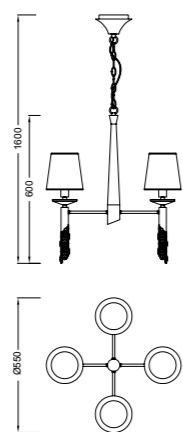

TIFFANY

3852 Cromo/Blanco-Chrome/White
4 x E14 máx. 20W LED (no incl)
4 x G9 máx. 5W LED (no incl)

3872 Cuero/Coñac-Antique brass/Soft bronze
4 x E14 máx. 20W LED (no incl)
4 x G9 máx. 5W LED (no incl)

3858 Cromo/Blanco-Chrome/White
3 x E27 máx. 20W LED (no incl)
1 x G9 Máx. 5W LED (no incl)

3878 Cuero/Coñac-Antique brass/Soft bronze
3 x E27 máx. 20W LED (no incl)
1 x G9 máx. 5W LED (no incl)