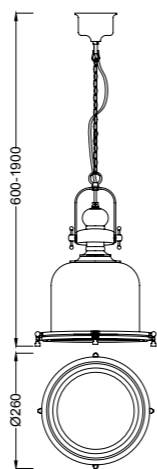

Cristal/Metal-Glass/Metal 100-240V~ 50/60Hz

ZACK

by José Ignacio Ballester

Lámpara-Pendant lamp

0772 Cristal opal-Opal glass
Níquel satinado-Satin nickel
1x E27 máx. 20W (no incl)

0773 Cristal opal-Opal glass
Níquel satinado-Satin nickel
1x E14 máx.20W (no incl)