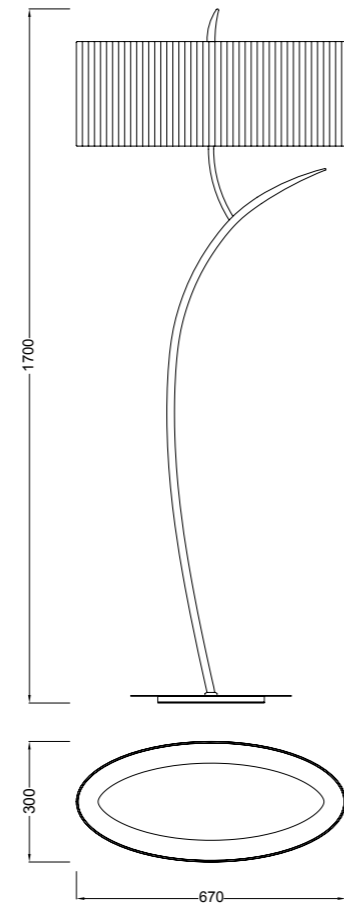

EVE

1139 Cromo-Chrome
Pantalla blanco roto-Off white shade
2 x E27 máx. 20W LED (no incl)

Acero/Cristal/Tela-Steel/Glass/Fabric 100-240V~ 50/60Hz