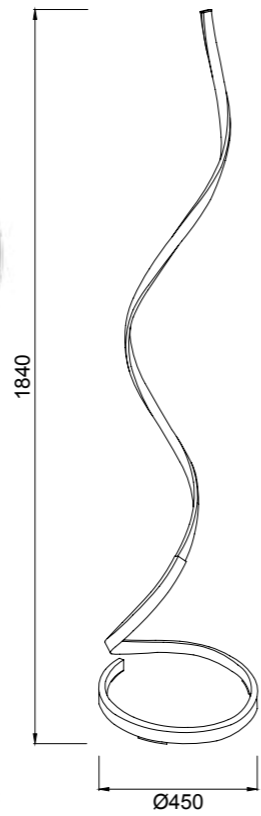

NUR

Pie De Salón-Floor lamp

4983 Plata cromo-Silver chrome
LED 20W 3000K 1800lm
Dimmable

5001 Plata cromo-Silver chrome
LED 20W 3000K 1800lm
Dimmable

5805 Forja-Brown oxide
LED 20W 2800K 1800lm
Dimmable