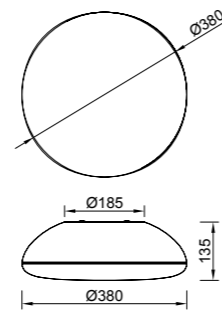

Bombillas recomendadas-Suggested bulbs

E27	K	LED	REF	DIMMABLE
	3000K	9W	R09234	
	4000K	9W	R09235	
	2700K	12W	R09251	Dimmable
	3000K	12W	R09252	Dimmable
	4000K	12W	R09253	Dimmable