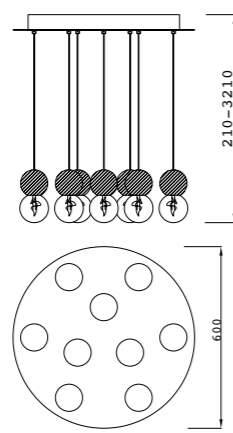

GALAXIA

by Mantra Team

GALAXIA

7620 Blanco+Gris+Rojo
White+Gray+Red
15LxE27 (incl)

7621 Blanco+Gris+Rojo
White+Gray+Red
9LxE27 (incl)

7622 Blanco+Gris+Rojo
White+Gray+Red
6LxE27 (incl)

*Elige tu bombilla incluida al hacer el pedido-Choose your bulb Included when ordering.