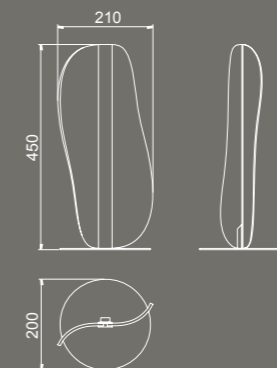

Metal/Acrílico-Metal/Acrylic 220-240V~ 50/60Hz CRI≥ 80