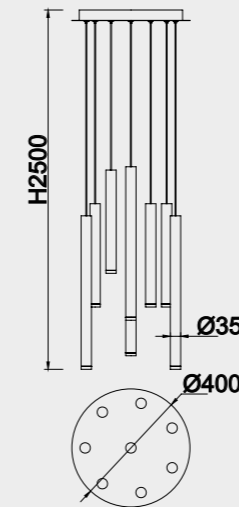

Longitud cable-Wire length
14 x 2m

8082 Multicolor-Multicolour
LED 48W 3000K 3360lm

2 × Blanco-White
2 × Negro-Black
2 × Oro-Gold
2 × Corten-Corten

Color cable-Color wire
Transparente-Transparent

Longitud cable-Wire length
8 x 2m