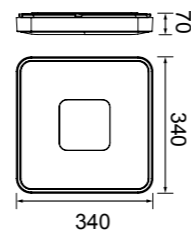

7927 Oro-Gold
LED 56W 2700K-5000K 2500lm