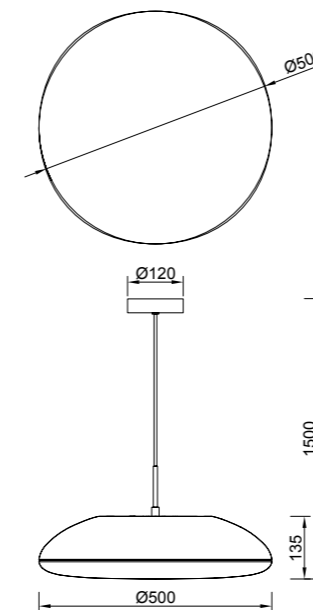

Bombillas recomendadas-Suggested bulbs

E27	K	LED	REF	DIMMABLE
	3000K	9W	R09234	
	4000K	9W	R09235	
	2700K	12W	R09251	
	3000K	12W	R09252	
	4000K	12W	R09253	

MODO DE USO