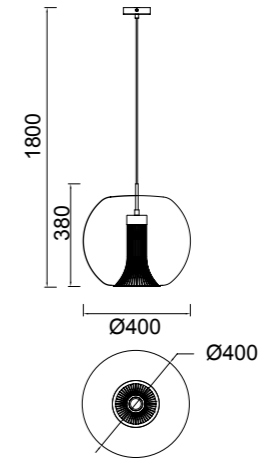

Bombillas recomendadas-Suggested bulbs

GU10	K	LED	REF	DIMMABLE
	2700K	7W	R09254	
	3000K	7W	R09255	
	4000K	7W	R09256	
	2700K	7W	R09257	
	3000K	7W	R09258	
	4000K	7W	R09259	

MODO DE USO

GU10 máx. 12W LED (no incl) 100-240V~ 50/60Hz CRI≥ 80

GU10 máx. 12W LED (no incl) 100-240V~ 50/60Hz CRI≥ 80