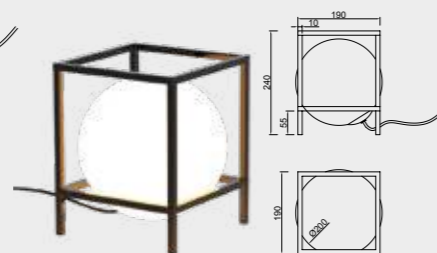

DESIGUAL

Registered N° 008635742-0007

Metal/Cristal-Metal/Glass 100-240V~ 50/60Hz CRI≥ 80 E27 máx.20W LED

Metal/Cristal-Metal/Glass 100-240V~ 50/60Hz CRI≥ 80 E27 máx.20W LED