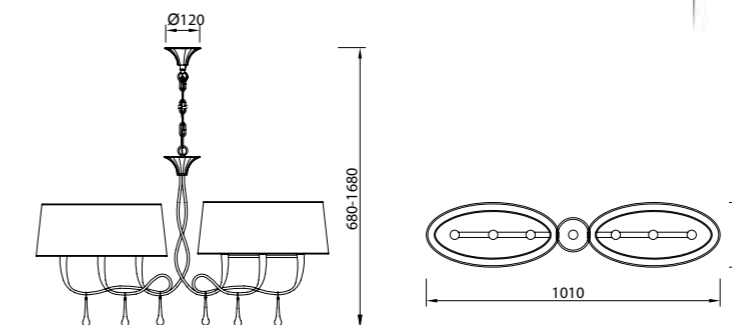

3542 Pintura dorada-Gold Painting
Pantalla crema-Cream shade
Colgantes Coñac-Cognac teardrop glass
3 x E14 máx. 20W LED (no incl)