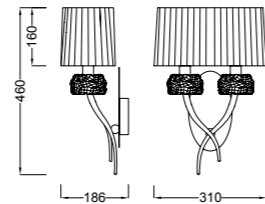

4734 Cuero/Blanco-Antique brass/White
2 x E14 máx. 20W LED (no incl)