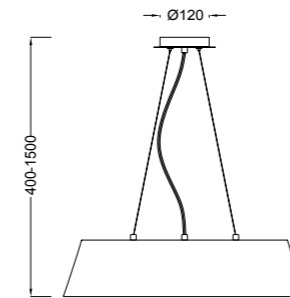

kit **5031 + 6413**

Metal/Tela-Metal/Fabric 100-240V~ 50/60Hz