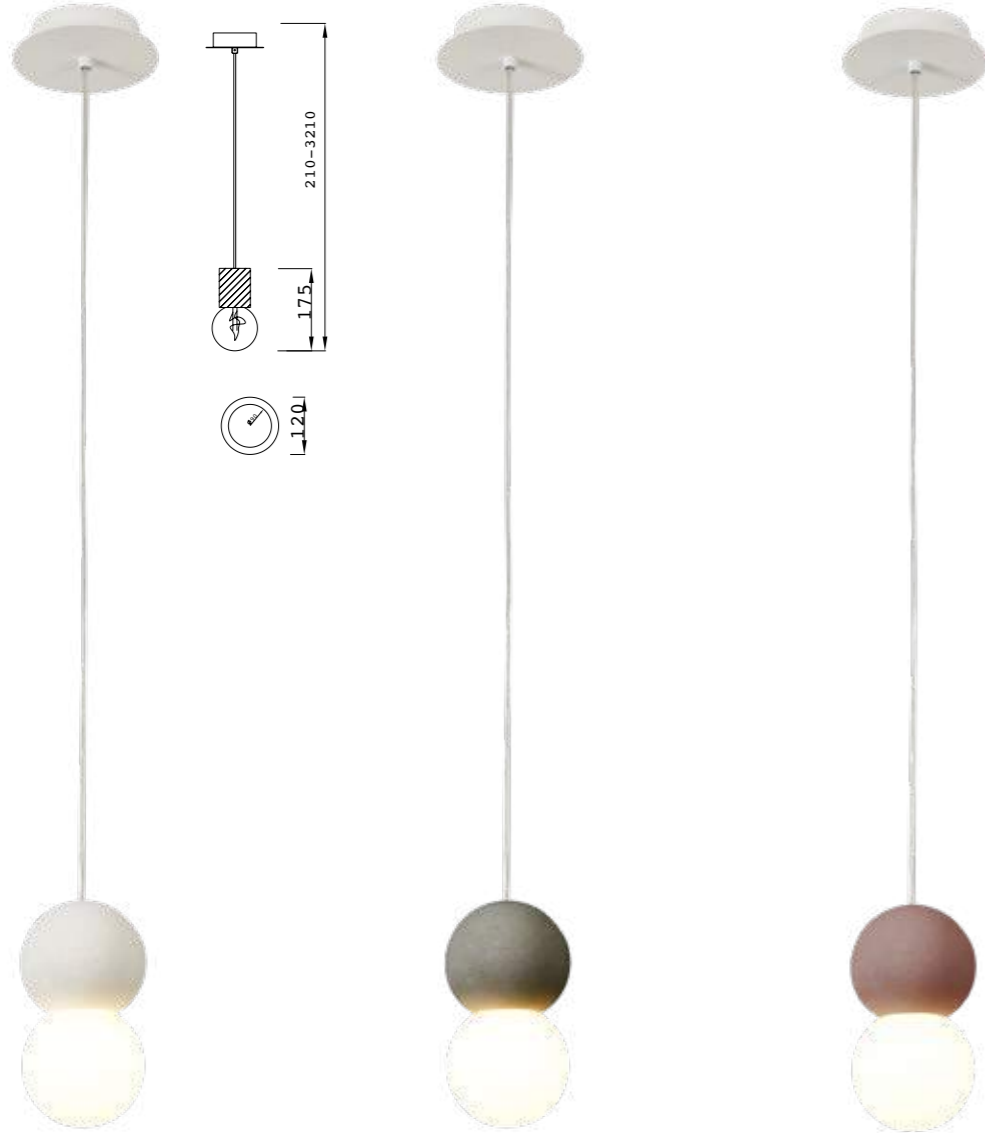

LUZ CALIDA
WARM
LIGHT

R09244 LED E27 6.5W 3000K 720lm- G95

LUZ FRÍA
COOL
LIGHT

R09245 LED E27 6.5W 4000K 740lm- G95

LUZ CALIDA
WARM
LIGHT

R09246 LED E27 8W 3000K 720lm-G95- Dimmable Phase Cut

MODO DE USO

Acero-Steel 100-240V~ 50/60Hz CRI≥ 80 E27 Incluido máx.20W LED

GALAXIA

Colgante-Pendant lamp

7623 Blanco-White
1Lx E27 (incl)

7624 Gris-Gray
1Lx E27 (incl)

7625 Rojo-Red
1Lx E27 (incl)

*Elige tu bombilla incluida al hacer el pedido-Choose your bulb Includido when ordering.