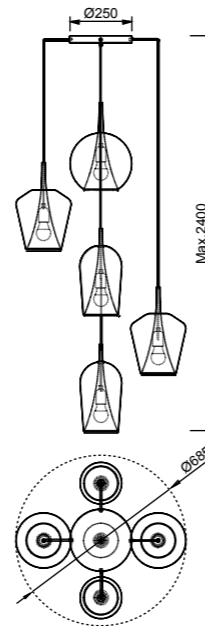

MODO DE USO

ELSA

Lámpara montada-Complete set

8258

Multicolor-Multicolour
3L x E27 (no incl)

1 x Transparente-Transparent
1 x Bronce-Bronze
1 x Cromo-Chrome

Color cable-Wire color
Transparente-Transparent

Longitud cable-Wire length
3 x 2m

8259

Multicolor-Multicolour
5L x E27 (no incl)

2 x Bronce-Bronze
1 x Transparente-Transparent
1 x Cromo-Chrome
1 x Cobre-Copper

Color cable-Wire color
Transparente-Transparent

Longitud cable-Wire length
5 x 2m