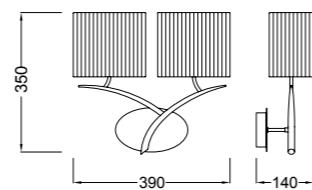

EVE

1134 Cromo-Chrome
Pantalla blanco roto-Off white shade
1 x E27 máx. 20W LED (no incl)

1135 Cromo-Chrome
Pantalla blanco roto-Off white shade
2 x E27 máx. 20W LED (no incl)

1132 Cromo-Chrome
Pantalla blanco roto-Off white shade
2 x E27 máx. 20W LED (no incl)

Acero/Cristal/Tela-Steel/Glass/Fabric 100-240V~ 50/60Hz