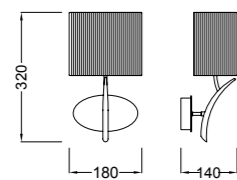

EVE

1134 Cromo-Chrome
Pantalla blanco roto-Off white shade
1 x E27 máx. 20W LED (no incl)

1135 Cromo-Chrome
Pantalla blanco roto-Off white shade
2 x E27 máx. 20W LED (no incl)

1132 Cromo-Chrome
Pantalla blanco roto-Off white shade
2 x E27 máx. 20W LED (no incl)

Acero/Cristal/Tela-Steel/Glass/Fabric 100-240V~ 50/60Hz