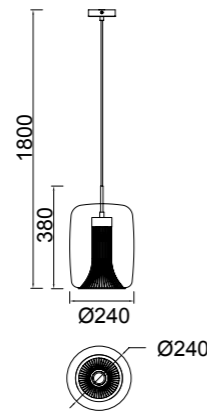

8521 Oro/Cromo-Chrome/Gold
1x GU10 máx. 12W LED (no incl)

Bombillas recomendadas-Suggested bulbs

GU10	K	LED	REF	DIMMABLE
	2700K	7W	R09254	
	3000K	7W	R09255	
	4000K	7W	R09256	
	2700K	7W	R09257	
	3000K	7W	R09258	
	4000K	7W	R09259	

MODO DE USO

GU10 máx. 12W LED (no incl) 100-240V~ 50/60Hz CRI≥ 80

GU10 máx. 12W LED (no incl) 100-240V~ 50/60Hz CRI≥ 80