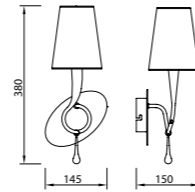

PAOLA

3548 Pintura dorada-Gold painting
Pantalla crema-Cream shade
Colgantes coñac-Cognac teardrop glass
1 x E14 máx. 20W LED (no incl)

3547 Pintura dorada-Gold painting
Pantalla crema-Cream shade
Colgantes coñac-Cognac teardrop glass
2 x E14 máx. 20W LED (no incl)