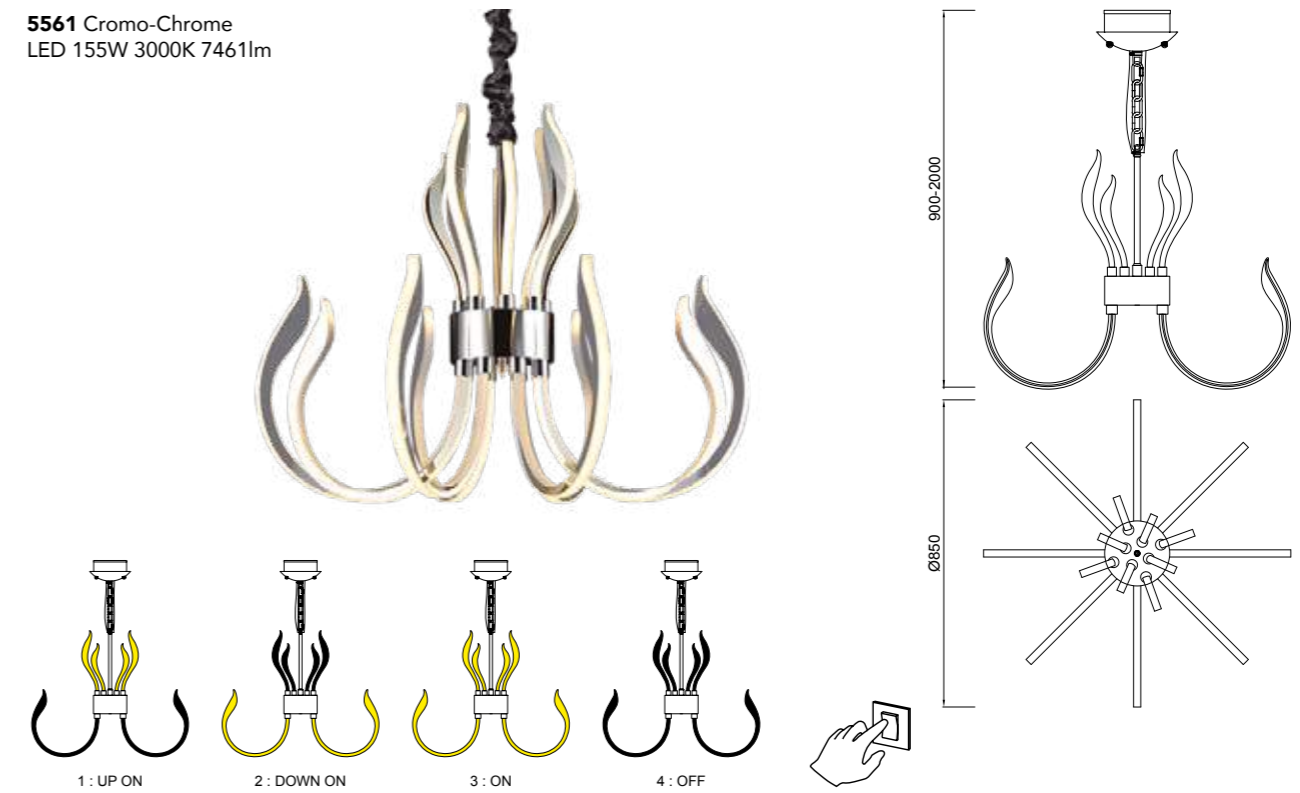

5561 Cromo-Chrome
LED 155W 3000K 7461lm