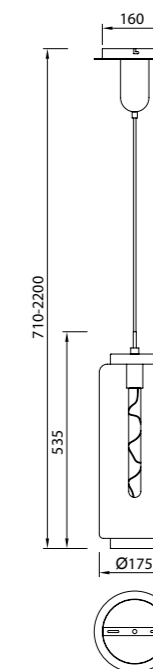

6197 Cromo/ Grafito-Chrome/Graphite
1x E27 máx.20W LED (no incl)

6196 Cobre-Copper
1x E27 máx.20W LED (no incl)

Bombillas recomendadas-Suggested bulbs

E27	K	LED	REF
	2400K	7W	R09232

MODO DE USO

SÁHARA

by Hugo Tejada