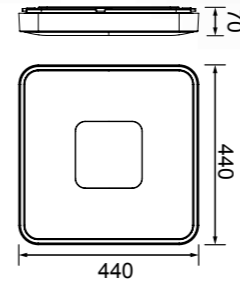

7918 Madera-Wood
LED 100W 2700K-5000K 4900lm

7917 Negro-Black
LED 100W 2700K-5000K 4900lm

7924 Madera-Wood
LED 56W 2700K-5000K 2500lm

7923 Negro-Black
LED 56W 2700K-5000K 2500lm

R00129

R00129

Metal/Acrílico/ABS-Metal/Acrylic/ABS 220-240V~ 50/60Hz CRI≥ 80 R00129 Incluido