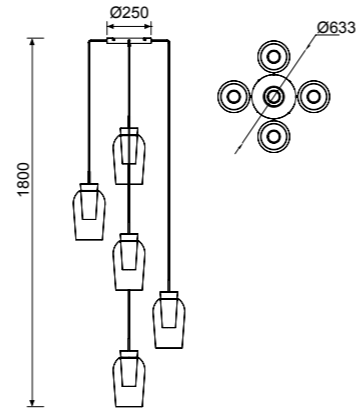

NORA

Negro/Mármol Black/Marble

8283

Cristal cromo
Chrome glass
5L x E27 (no incl)
Class I