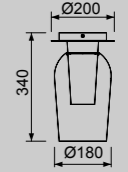

8399

Cristal transparente
Transparent glass
1L x E27 (no incl)
Class I