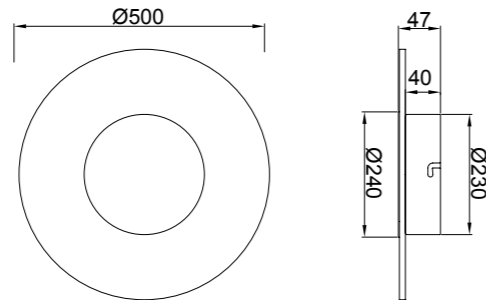

8075 Oro-Gold
LED 30W 3000K 1600lm