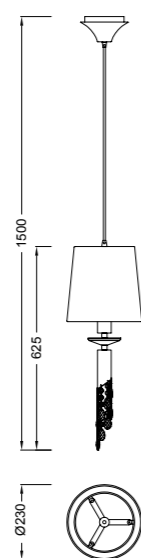

TIFFANY

3861 Cromo/Blanco-Chrome/White
1 x E27 máx. 20W LED (no incl)
1 x G9 máx. 5W LED (no incl)

3881 Cuero/Coñac-Antique brass/Soft bronze
1 x E27 máx. 20W LED (no incl)
1 x G9 máx. 5W LED (no incl)

Tela/Acero/Cristal-Tela/Acero/Crystal 100-240V~ 50/60Hz