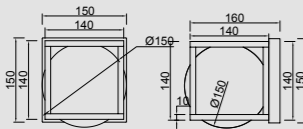

7616 Negro-Black
1LxE27 (no incl)