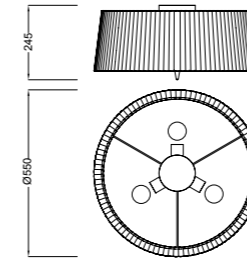

Tela/Acero/Cristal-Tela/Steel/Glass 100-240V~ 50/60Hz

LOEWE

4735 Cuero/Blanco-Antique brass/White
1 x E14 máx. 20W LED (no incl)

4734 Cuero/Blanco-Antique brass/White
2 x E14 máx. 20W LED (no incl)

4740 Cuero/Blanco-Antique brass/White
3 x E27 máx. 20W LED (no incl)