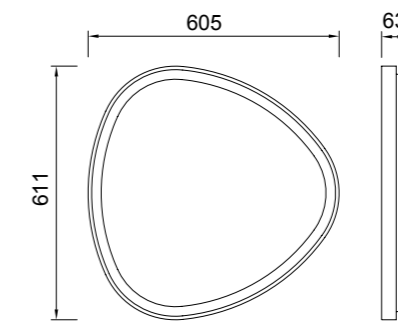

NISEKO II

REF	COLOR	LED	TEMP. COLOR	DIMMABLE	LÚMENES	SIZE	(h):	MANDO	APP
8629	Blanco-White	38W	2700K-5000K	▲	2500lm	421 x 421	63	RF R00135	×
8630	Negro-Black	38W	2700K-5000K	▲	2500lm	421 x 421	63	RF R00135	×
8631	Oro-Gold	38W	2700K-5000K	▲	2500lm	421 x 421	63	RF R00135	×
8632	Madera-Wood	38W	2700K-5000K	▲	2500lm	421 x 421	63	RF R00135	×
8633	Blanco-White	50W	▲	3000lm	611 x 605	63	RF R00135	×	
8634	Negro-Black	50W	2700K-5000K	▲	3000lm	611 x 605	63	RF R00135	×
8635	Oro-Gold	50W	2700K-5000K	▲	3000lm	611 x 605	63	RF R00135	×
8636	Madera-Wood	50W	2700K-5000K	▲	3000lm	611 x 605	63	RF R00135	×