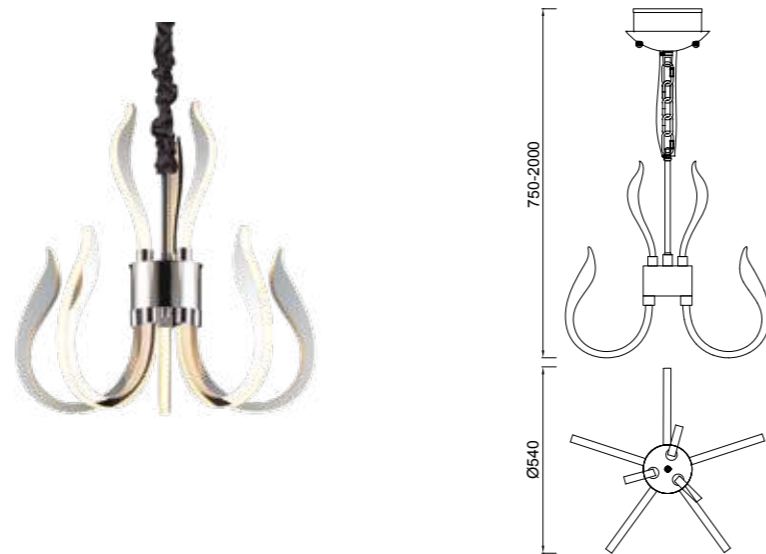

Acero/Cristal-Steel/Glass 100-240V~ 50/60Hz

Acero/Cristal-Steel/Glass 100-240V~ 50/60Hz

VERSAILLES

by Mantra Team

VERSAILLES

Lámpara-Pendant lamp

5560 Cromo-Chrome
LED 256W 3000K 12339lm

5563 Cromo-Chrome
LED 66W 3000K 3166lm