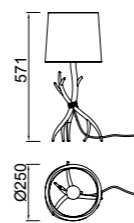

6181 Decorado madera-Decorated wood
Cable revestimiento textil-Fabric covert cable
1 x E27 máx. 20W (no incl)