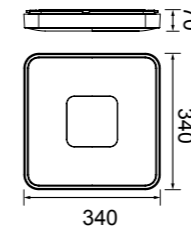

7922 Blanco-White
LED 56W 2700K-5000K 2500lm