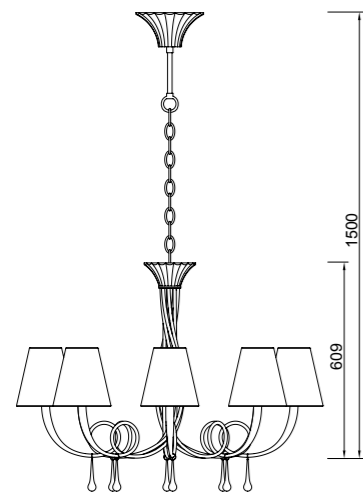

Acero/Cristal/Tela-Steel/Glass/Fabric 100-240V~ 50/60Hz