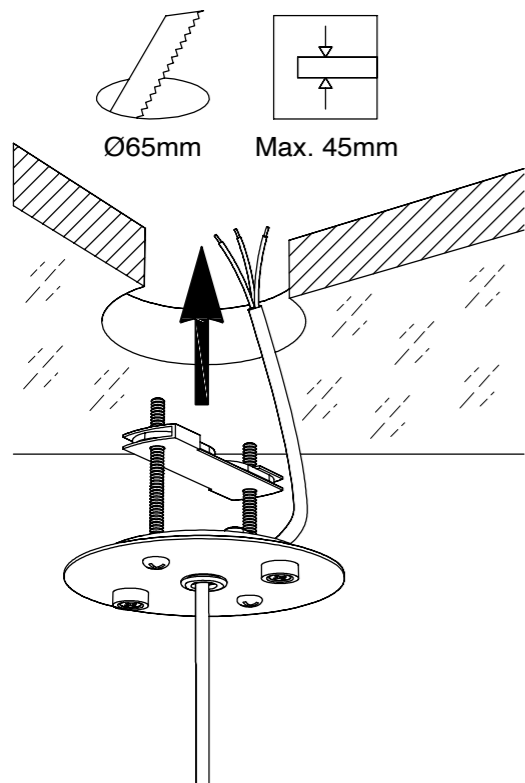

REFERENCE	FINISH
7855	Blanco-White
7856	Negro-Black
7857	Plata-Silver
7858	Oro-Gold
7859	Cuero-Antique Brass