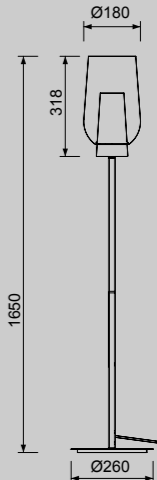

NORA

Oro/Mármol Gold/Marble

8395

Cristal transparente
Transparent glass
5L x E27 (no incl)
Class I

8396

Cristal transparente
Transparent glass
3L x E27 (no incl)
Class I

8397

Cristal transparente
Transparent glass
3L x E27 (no incl)
Class I

8398

Cristal transparente
Transparent glass
1L x E27 (no incl)
Class I

8400

Cristal transparente
Transparent glass
1L x E27 (no incl)
Class I

8399

Cristal transparente
Transparent glass
1L x E27 (no incl)
Class I

8401

Cristal transparente
Transparent glass
1L x E27 (no incl)
Class II

8404

Cristal transparente
Transparent glass
1L x E27 (no incl)
Class II

8402

Cristal transparente
Transparent glass
1L x E27 (no incl)
Class II

MODO DE USO

Bombillas recomendadas-Suggested bulbs

E27	K	LED	REF	DIMMABLE
	3000K	9W	R09234	
	4000K	9W	R09235	
	2700K	12W	R09251	
	3000K	12W	R09252	
	4000K	12W	R09253	

Color cable-Wire color Oro/Gold 100-240V~ 50/60Hz E27 máx.20W LED