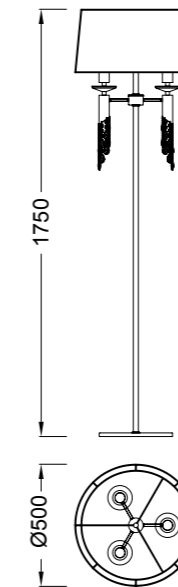

TIFFANY

3863 Cromo/Blanco-Chrome/White
2 x E14 máx. 20W LED (no incl)
2 x G9 máx. 5W LED (no incl)

3864 Cromo/Blanco-Chrome/White
1 x E14 máx. 20W LED (no incl)
1 x G9 máx. 5W LED (no incl)

3883 Cuero/Coñac-Antique brass/Soft bronze
2 x E14 máx. 20W LED (no incl)
2 x G9 máx. 5W LED (no incl)

3884 Cuero/Coñac-Antique brass/Soft bronze
1 x E14 máx. 20W LED (no incl)
1 x G9 máx. 5W LED (no incl)

3869 Cromo/Blanco-Chrome/White
3 x E27 máx. 20W LED (no incl)
3 x G9 Máx. 5W LED (no incl)

3868 Cromo/Blanco-Chrome/White
1 x E14 máx. 20W LED (no incl)
1 x G9 Máx. 5W LED (no incl)

3889 Cuero/Coñac-Antique brass/Soft bronze
3 x E27 máx. 20W LED (no incl)
3 x G9 Máx. 5W LED (no incl)

3888 Cuero/Coñac-Antique brass/Soft bronze
1 x E14 máx. 20W LED (no incl)
1 x G9 Máx. 5W LED (no incl)

Tela/Acero/Cristal-Tela/Acero/Crystal 100-240V~ 50/60Hz