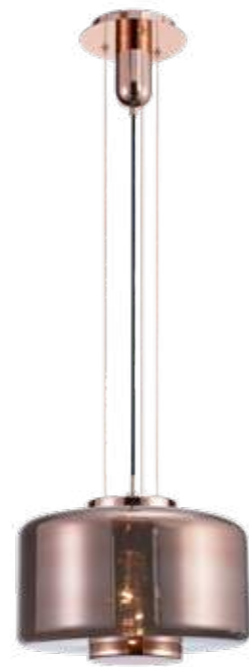

JARRAS

6190 Cobre-Copper
1x E27 máx.20W LED (no incl)

Bombillas recomendadas-Suggested bulbs

E27	K	LED	REF	DIMMABLE
	3000K	9W	R09234	
	4000K	9W	R09235	
	2200K	8W	R09205	
	2200K	6,5W	R09230	
	2700K	12W	R09251	
	3000K	12W	R09252	
	4000K	12W	R09253	

Acero/Cristal-Steel/Glass 100-240V~ 50/60Hz Registered N° 004721413-019/020/021