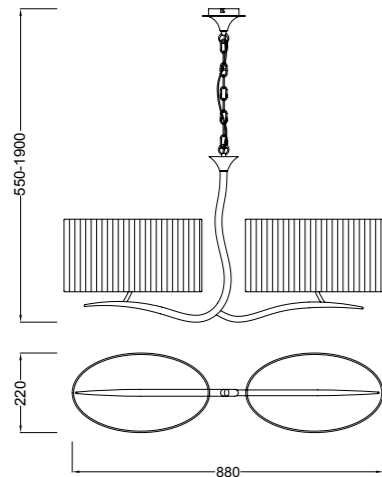

Tela/Acero/Cristal-Tela/Acero/Crystal 100-240V~ 50/60Hz

Tela/Acero/Cristal-Tela/Acero/Crystal 100-240V~ 50/60Hz

OAMI 001698267-0003

EVE

by José Ignacio Ballester

EVE

1130 Cromo-Chrome
 Pantalla blanco roto-Off white shade
 4 x E27 máx. 20W LED (no incl)