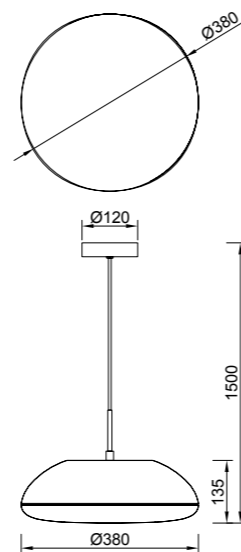

Bombillas recomendadas-Suggested bulbs

E27	K	LED	REF	DIMMABLE
	3000K	9W	R09234	
	4000K	9W	R09235	
	2700K	12W	R09251	
	3000K	12W	R09252	
	4000K	12W	R09253	

MODO DE USO