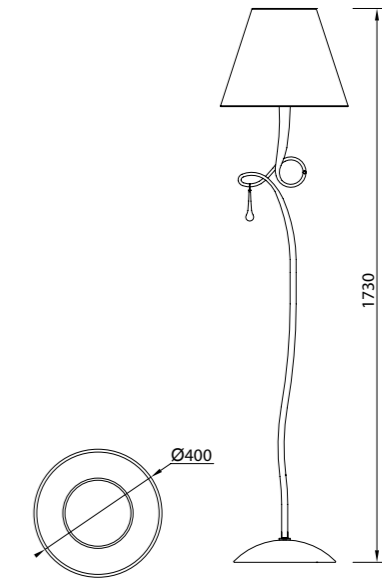

3543 Pintura dorada-Gold painting
Pantalla crema-Cream shade
1 x E27 máx. 20W LED (no incl)
Clase II