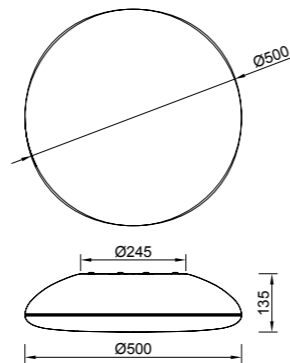

Bombillas recomendadas-Suggested bulbs

E27	K	LED	REF	DIMMABLE
	3000K	9W	R09234	
	4000K	9W	R09235	
	2700K	12W	R09251	Dimmable
	3000K	12W	R09252	Dimmable
	4000K	12W	R09253	Dimmable