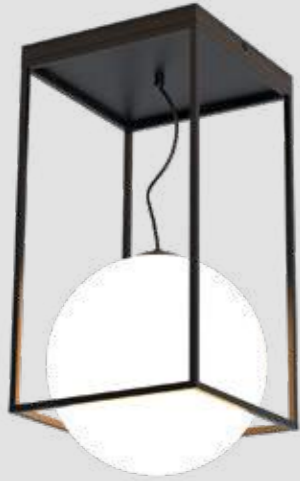

7604 Negro-Black
1LxE27 (no incl)