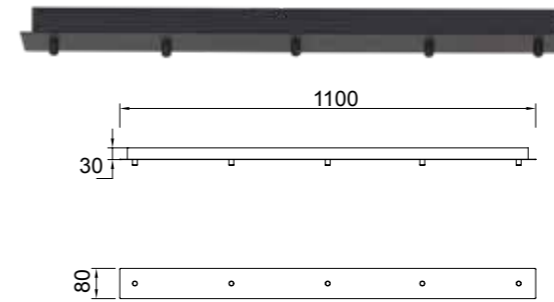

8542 Negro-Black
Florón-Rosette 5L