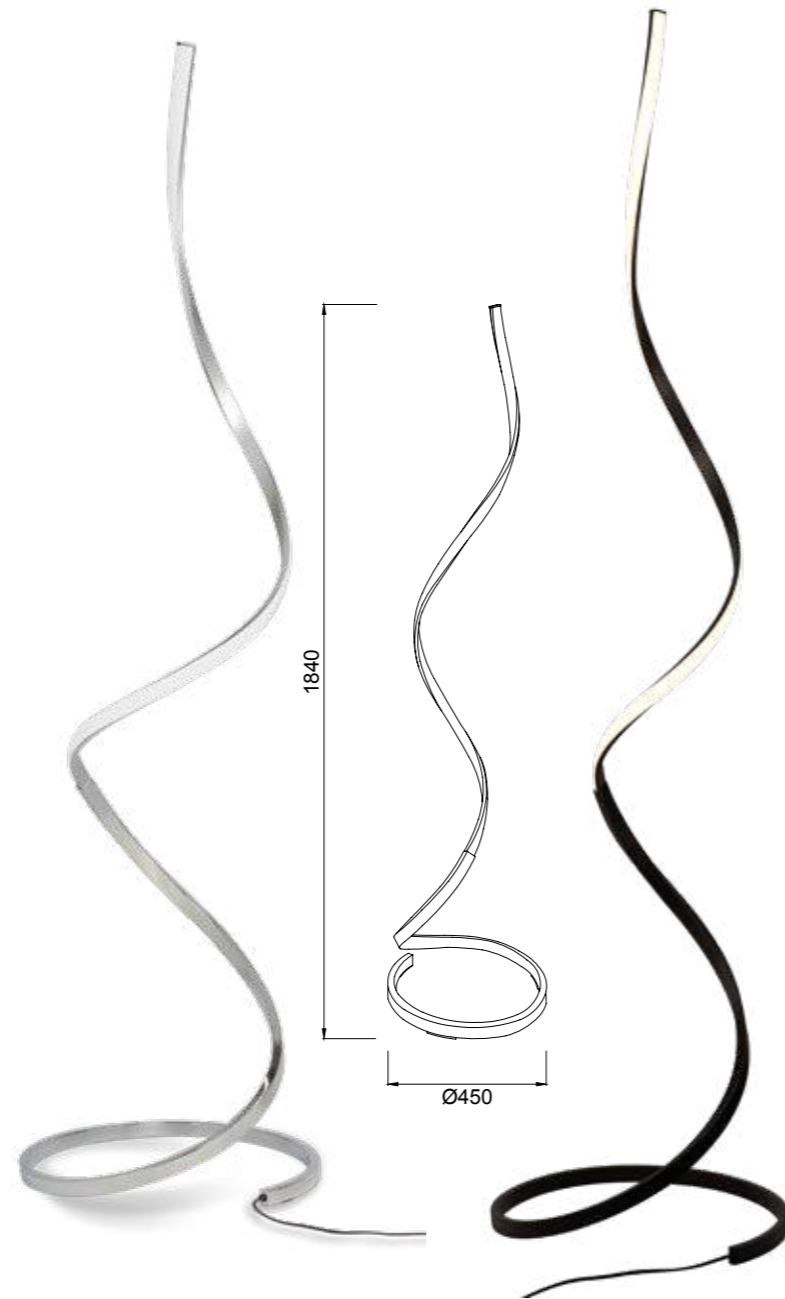

NUR

Pie De Salón-Floor lamp

4983 Plata cromo-Silver chrome
LED 20W 3000K 1800lm
Dimmable

5001 Plata cromo-Silver chrome
LED 20W 3000K 1800lm
Dimmable

5805 Forja-Brown oxide
LED 20W 2800K 1800lm
Dimmable