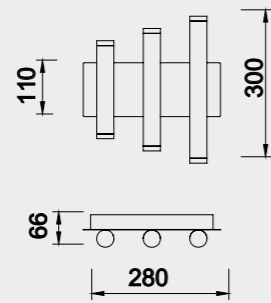

8192 Corten-Corten
LED 36W 3000K 2520lm