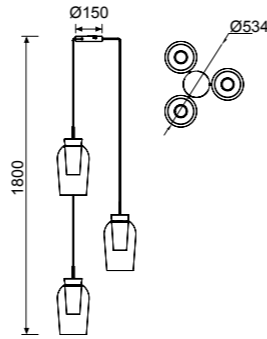

8284

Cristal cromo
Chrome glass
3L x E27 (no incl)
Class I