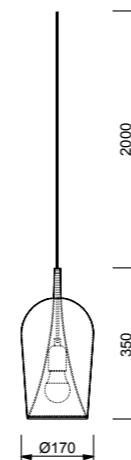

ELSA

8240
Transparente-Transparent
1L x E27 (no incl)

8241
Cobre-Copper
1L x E27 (no incl)

8242
Cromo-Chrome
1L x E27 (no incl)

8243
Oro-Gold
1L x E27 (no incl)

8244
Bronce-Bronze
1L x E27 (no incl)

8245
Transparente-Transparent
1L x E27 (no incl)

8246
Cobre-Copper
1L x E27 (no incl)

8247
Cromo-Chrome
1L x E27 (no incl)

8248
Oro-Gold
1L x E27 (no incl)

8249
Bronce-Bronze
1L x E27 (no incl)

8250
Transparente-Transparent
1L x E27 (no incl)

8251
Cobre-Copper
1L x E27 (no incl)

8252
Cromo-Chrome
1L x E27 (no incl)

8253
Oro-Gold
1L x E27 (no incl)

8254
Bronce-Bronze
1L x E27 (no incl)

8257
Transparente-Transparent
1L x E27 (no incl)

8256
Cromo-Chrome
1L x E27 (no incl)

8255
Bronce-Bronze
1L x E27 (no incl)

Bombillas recomendadas-Suggested bulbs

E27	K	LED	REF	DIMMABLE
	3000K	9W	R09234	
	4000K	9W	R09235	
	2700K	12W	R09251	
	3000K	12W	R09252	
	4000K	12W	R09253	

Cristal-Glass 100-240V~ 50/60Hz E27 máx.20W LED (no incl)