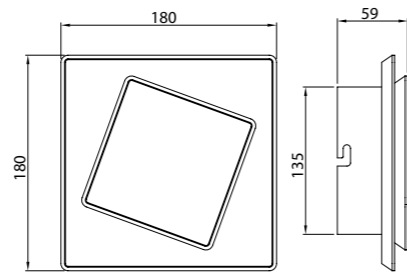

6427 Negro-Black
LED 12W 3000K 725lm

Metal/Acrílico-Metal/Acrylic 220-240V~ 50/60Hz CRI ≥80