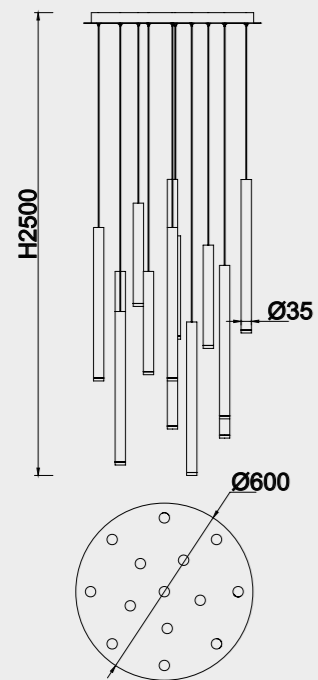

Longitud cable-Wire length
14 x 2m

8082 Multicolor-Multicolour
LED 48W 3000K 3360lm

2 × Blanco-White
2 × Negro-Black
2 × Oro-Gold
2 × Corten-Corten

Color cable-Color wire
Transparente-Transparent

Longitud cable-Wire length
8 x 2m