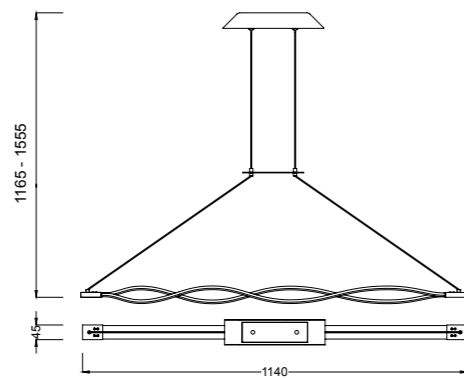

SÁHARA

4860 Plata cromo-Silver chrome
LED 36W 3000K 2520lm