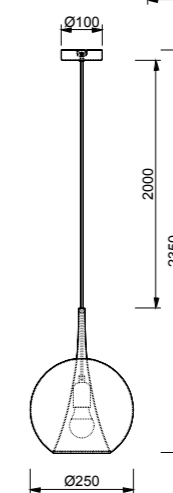

ELSA

8240
Transparente-Transparent
1L x E27 (no incl)

8241
Cobre-Copper
1L x E27 (no incl)

8242
Cromo-Chrome
1L x E27 (no incl)

8243
Oro-Gold
1L x E27 (no incl)

8244
Bronce-Bronze
1L x E27 (no incl)

8245
Transparente-Transparent
1L x E27 (no incl)

8246
Cobre-Copper
1L x E27 (no incl)

8247
Cromo-Chrome
1L x E27 (no incl)

8248
Oro-Gold
1L x E27 (no incl)

8249
Bronce-Bronze
1L x E27 (no incl)

8250
Transparente-Transparent
1L x E27 (no incl)

8251
Cobre-Copper
1L x E27 (no incl)

8252
Cromo-Chrome
1L x E27 (no incl)

8253
Oro-Gold
1L x E27 (no incl)

8254
Bronce-Bronze
1L x E27 (no incl)

8257
Transparente-Transparent
1L x E27 (no incl)

8256
Cromo-Chrome
1L x E27 (no incl)

8255
Bronce-Bronze
1L x E27 (no incl)

Bombillas recomendadas-Suggested bulbs

E27	K	LED	REF	DIMMABLE
	3000K	9W	R09234	
	4000K	9W	R09235	
	2700K	12W	R09251	
	3000K	12W	R09252	
	4000K	12W	R09253	

Cristal-Glass 100-240V~ 50/60Hz E27 máx.20W LED (no incl)

MODO DE USO