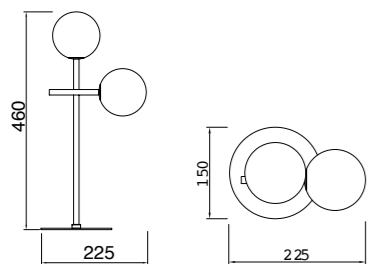

7635 Negro-Black
2LxG4 máx. 5W LED (incl)

R09243 LED G4 5W 3000K 500lm (incl)

7637 Negro-Black
2LxG4 máx. 5W LED (incl)

7638 Negro-Black
1LxG4 máx. 5W LED (incl)

7639 Negro-Black
4LxG4 máx. 5W LED (incl)

R09243 LED G4 5W 3000K 500lm (incl)