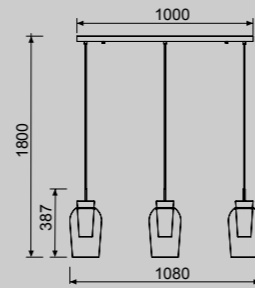

8397

Cristal transparente
Transparent glass
3L x E27 (no incl)
Class I

8398

Cristal transparente
Transparent glass
1L x E27 (no incl)
Class I

8400

Cristal transparente
Transparent glass
1L x E27 (no incl)
Class I

8399

Cristal transparente
Transparent glass
1L x E27 (no incl)
Class I

8401

Cristal transparente
Transparent glass
1L x E27 (no incl)
Class II

8404

Cristal transparente
Transparent glass
1L x E27 (no incl)
Class II