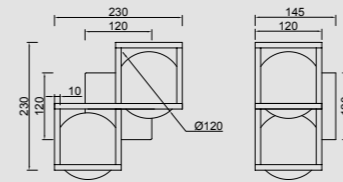

7608 Negro-Black
2LxG9 (no incl)

Metal/Cristal-Metal/Glass 100-240V~ 50/60Hz CRI≥ 80 G9 máx.5W LED