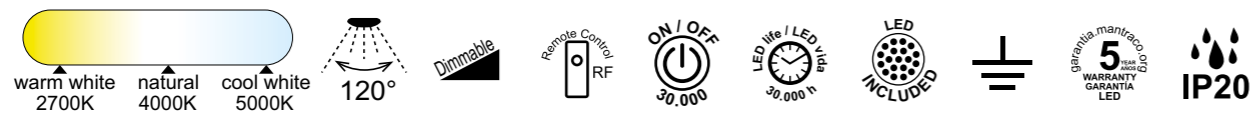

7921 Madera-Wood
LED 80W 2700K-5000K 3900lm

7924 Madera-Wood
LED 56W 2700K-5000K 2500lm

7920 Negro-Black
LED 80W 2700K-5000K 3900lm

7923 Negro-Black
LED 56W 2700K-5000K 2500lm

R00129

R00129

Metal/Acrílico/ABS-Metal/Acrylic/ABS 220-240V~ 50/60Hz CRI≥ 80 R00129 Incluido