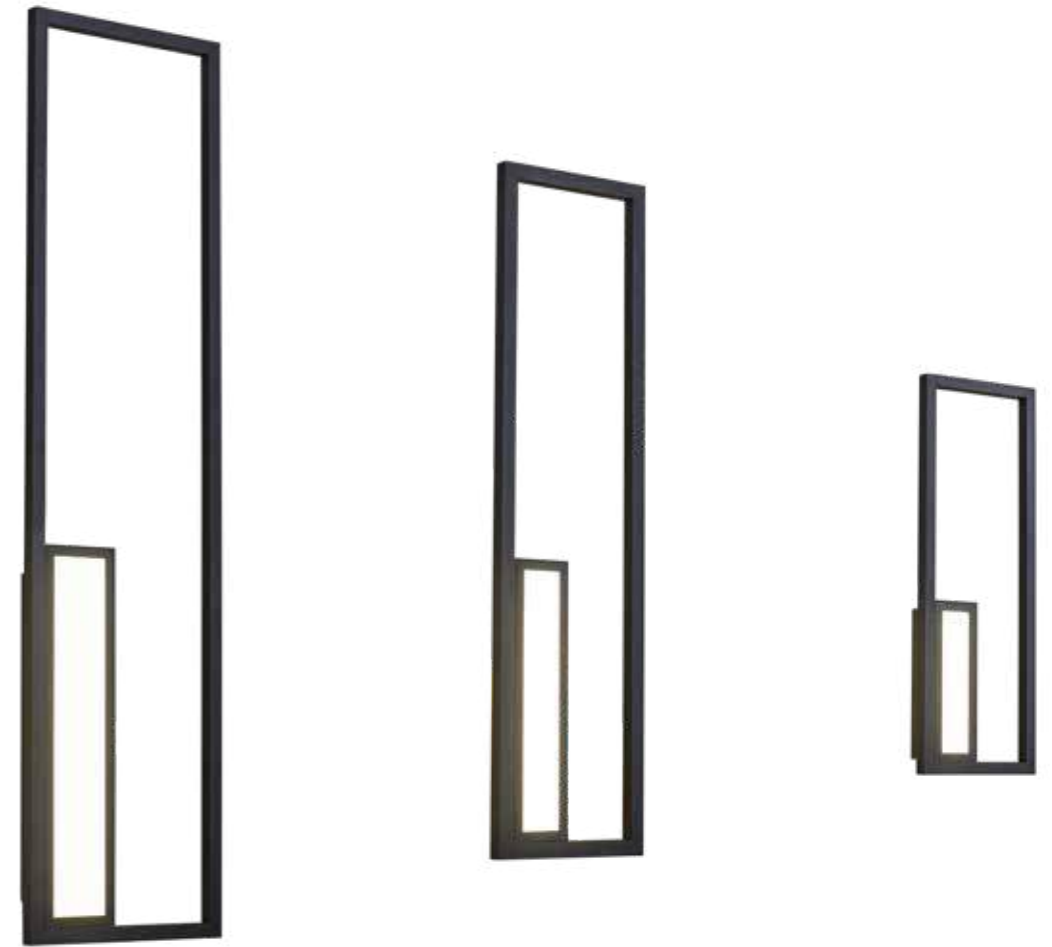

7685 Blanco-White
LED 79W 3000K 4250lm
Dimmable Phase Cut

BOUTIQUE

by Santiago Sevillano Studio

7676 Aplique +7714 Elevador
7676 Aplique

7674 Aplique +7713 Elevador
7676 Aplique
7676 Aplique

7674 Negro-Black
LED 49W 3000K 2740lm