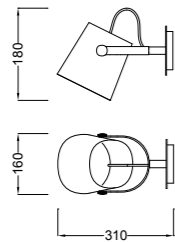

4924

Blanco madera /Pantalla blanca
White wood/White shade
1x E27 máx.20W LED (no incl)

Tela/Madera/Acero-Fabric/Wood/Steel 100-240V~ 50/60Hz