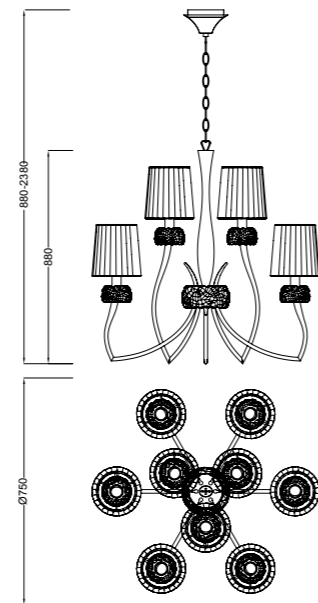

4730 Cuero/Blanco-Antique brass/White
9 x E14 máx. 20W LED (no incl)

Tela/Acero/Cristal-Tela/Steel/Glass 100-240V~ 50/60Hz