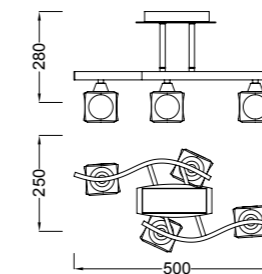

Metal/Cristal-Metal/Glass 100-240V~ 50/60Hz