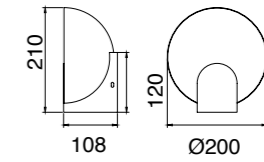

8590 Negro-Black
LED 5W 3000K 400lm