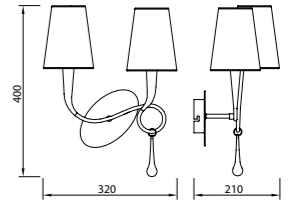

Acero/Cristal/Tela-Steel/Glass/Fabric 100-240V~ 50/60Hz