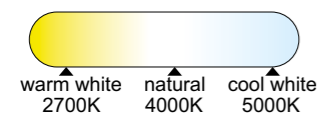

NISEKO II

REF	COLOR	LED	TEMP. COLOR	DIMMABLE	LÚMENES	SIZE	(h):	MANDO	APP
8629	Blanco-White	38W	2700K-5000K	▲	2500lm	421 x 421	63	RF R00135	×
8630	Negro-Black	38W	2700K-5000K	▲	2500lm	421 x 421	63	RF R00135	×
8631	Oro-Gold	38W	2700K-5000K	▲	2500lm	421 x 421	63	RF R00135	×
8632	Madera-Wood	38W	2700K-5000K	▲	2500lm	421 x 421	63	RF R00135	×
8633	Blanco-White	50W	▲	3000lm	611 x 605	63	RF R00135	×	
8634	Negro-Black	50W	2700K-5000K	▲	3000lm	611 x 605	63	RF R00135	×
8635	Oro-Gold	50W	2700K-5000K	▲	3000lm	611 x 605	63	RF R00135	×
8636	Madera-Wood	50W	2700K-5000K	▲	3000lm	611 x 605	63	RF R00135	×