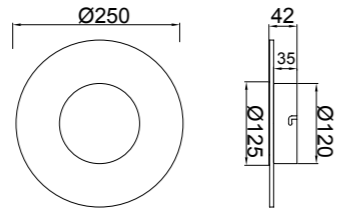

JEWEL

8073 Oro-Gold
LED 12W 3000K 750lm