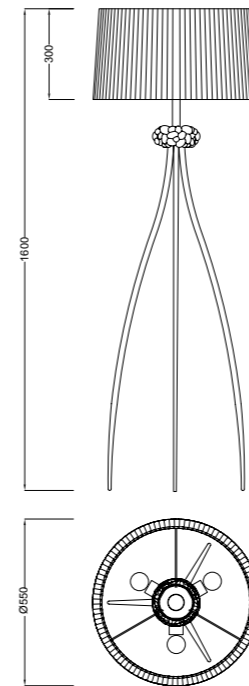

LOEWE

4736 Cuero/Blanco-Antique brass/White
1 x E27 máx. 20W LED (no incl)

4737 Cuero/Blanco-Antique brass/White
1 x E14 máx. 20W LED (no incl)

4738 Cuero/Blanco-Antique brass/White
3 x E27 máx. 20W LED (no incl)

Tela/Acero/Cristal-Tela/Steel/Glass 100-240V~ 50/60Hz

Tela/Acero/Cristal-Tela/Steel/Glass 100-240V~ 50/60Hz