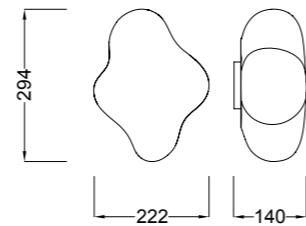

EOS

1885 Blanco-White
LED 3W 3000K 280lm

Acrílico/Acrylic 220-240V~50/60Hz CRI:≥ 80