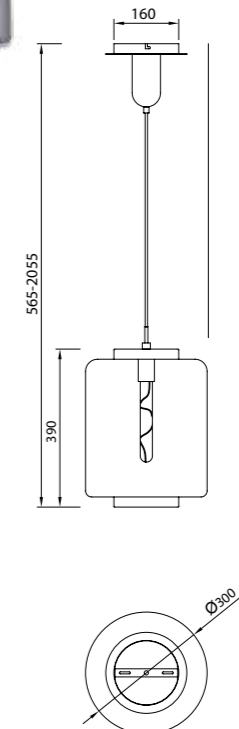

Bombillas recomendadas-Suggested bulbs

E27	K	LED	REF	DIMMABLE
	3000K	9W	R09234	
	4000K	9W	R09235	
	2200K	8W	R09205	
	2200K	6,5W	R09230	
	2700K	12W	R09251	
	3000K	12W	R09252	
	4000K	12W	R09253