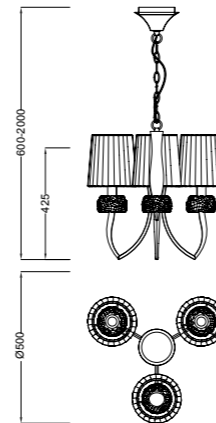

Tela/Acero/Cristal-Tela/Steel/Glass 100-240V~ 50/60Hz

LOEWE

4732 Cuero/Blanco-Antique brass/White
5 x E14 máx. 20W LED (no incl)

Tela/Acero/Cristal-Tela/Steel/Glass 100-240V~ 50/60Hz

4733 Cuero/Blanco-Antique brass/White
3 x E14 máx. 20W LED (no incl)