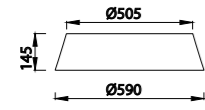

SABINA

6412 Pantalla arpillera-Burlap shade
5 x E27 máx. 20W (no incl)