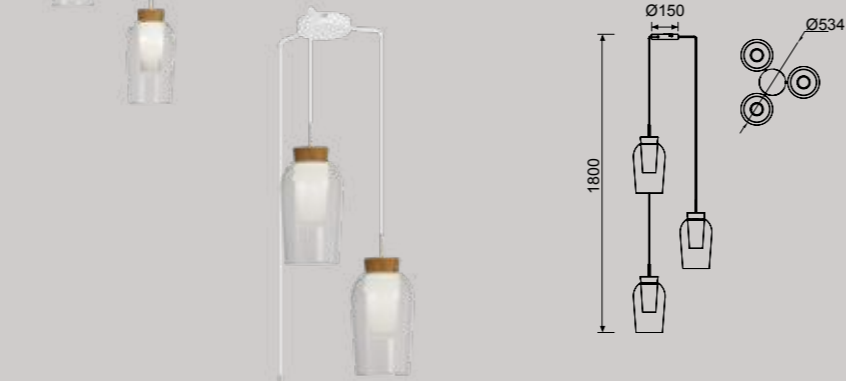

Color cable-Wire color Negro/Black 100-240V~ 50/60Hz E27 máx.20W LED

NORA

Blanco/Madera White/Wood

8275
Cristal transparente
Transparent glass
5L x E27 (no incl)
Class I

8276
Cristal transparente
Transparent glass
3L x E27 (no incl)
Class I