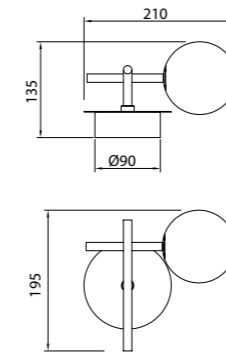

7634 Negro-Black
1LxG4 máx. 5W LED (incl)

7636 Negro-Black
1LxG4 máx. 5W LED (incl)

7635 Negro-Black
2LxG4 máx. 5W LED (incl)