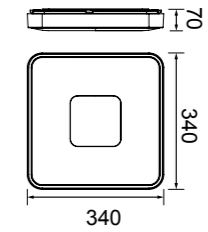

7923 Negro-Black
LED 56W 2700K-5000K 2500lm

R00129