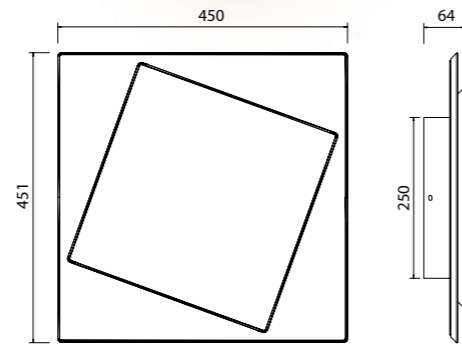

6430 Negro-Black
LED 30W 3000K 1810lm