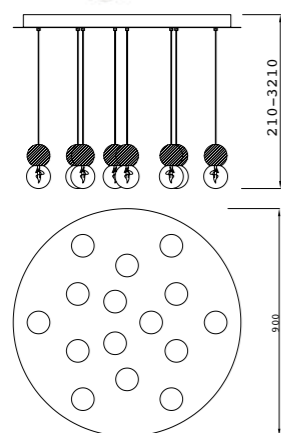

GALAXIA

by Mantra Team

GALAXIA

7620 Blanco+Gris+Rojo
White+Gray+Red
15LxE27 (incl)

7621 Blanco+Gris+Rojo
White+Gray+Red
9LxE27 (incl)

7622 Blanco+Gris+Rojo
White+Gray+Red
6LxE27 (incl)

*Elige tu bombilla incluida al hacer el pedido-Choose your bulb Included when ordering.