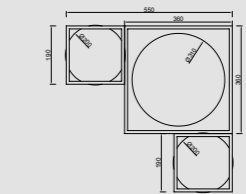

7600 Negro-Black
5LxE27 (no incl)