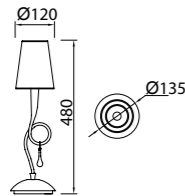

PAOLA

3545 Pintura dorada-Gold painting
Pantalla crema-Cream shade
1 x E14 máx. 20W LED (no incl)
Clase II

3546 Pintura dorada-Gold painting
Pantalla crema-Cream shade
2 x E14 máx. 20W LED (no incl)
Clase I