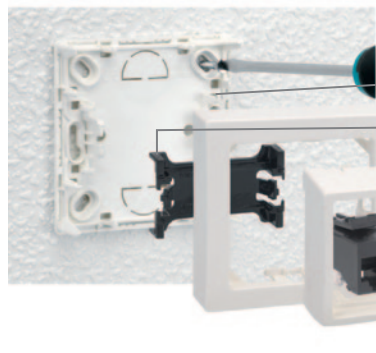

75001 -39

Вкладыш

75540 -39

Коннектор RJ45
категория 5е

75000 -39

Вкладыш

75528 -39

Коннектор RJ11/12
4/6 контактов
телефон

Пример монтажа
информационной
розетки

1. Закрепите суппорт на поверхности
2. Установите держатель на суппорт
3. Установите рамку на суппорт
4. Установите коннектор в адаптер
5. Установите адаптер в рамку