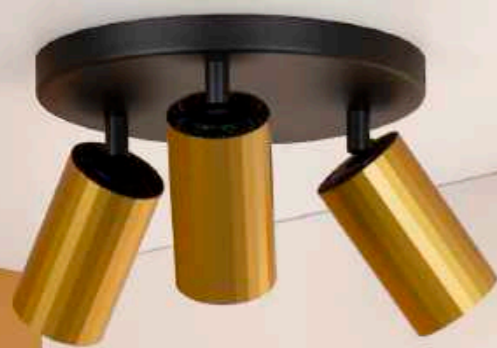

35913/02/30,33

35913/01/30

35913/01/33

35913/02/30

35913/02/33

bulb suggestion
49006/05/30

POLYGON

- (1x) (2x) (3x) GU10/25W/excl.
- shade Ø 5,6 /H 10 cm
- H 13,7/W 10 cm
- H 12,7/W 5,7/L 35 cm
- H 13,7/ Ø 22 cm
- tot H 13,7/L 22/W 8 cm
- colors black & gold
- aluminum & steel