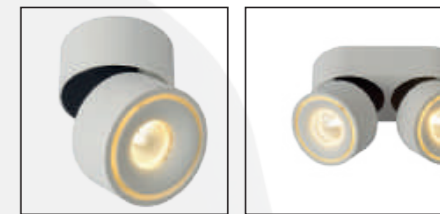

09119/06/30

09119/11/30

09119/16/30

09119/21/30

spare bulb
49009/05/30

YUMIKO

- (1x)(2x) 8W/ INTEGRATED LED/2700K/438,8lm/incl.
- H 8,2/D 7,8 cm 35911/08/30,31
- H 8,2/D 7,8/L 16,1 cm 35911/16/30,31
- colors black/white
- die-casting aluminium, metal