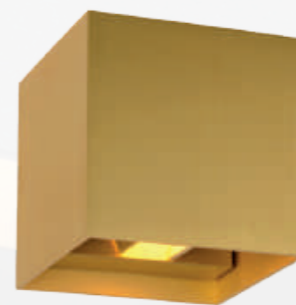

ADJUSTABLE BEAM ANGLE
UP DOWN

09217/04/30

09217/04/31

09217/04/36

09217/04/02

09217/04/97

spare bulb
49026/03/31

XIO