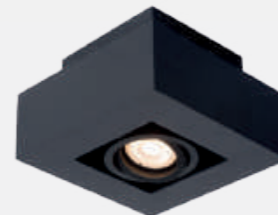

09119/06/30