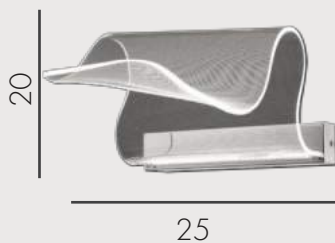

Бра Кадди
08046,33 Золото
08046,02 Хром

- Led 6W (3000k)
- акрил + нержавеющая сталь
- h 16.5, d 20

ЛИОРА

Подвес Лиора
08035-10A,02

- Led 10*10W
- металл + акрил
- Хром
- h 300, d 65
- 8000

Бра Лиора
08035,02