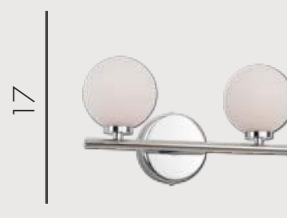

СИДА

120

86

Люстра Сидда

- **07508-20,19** Черный
- **07508-20,37** Французское золото
- **07508-20,02** Хром
- **07508-20,20** Бронза
- **07508-20,01** Белый

- E14 20*40W
- металл + стекло
- h 120, d 86
- 7200

120

73

Люстра Сидда

- **07508-12,37** Французское золото
- **07508-12,02** Хром
- **07508-12,19** Черный
- **07508-12,20** Бронза
- **07508-12,01** Белый

- E14 12*40W
- металл + стекло
- h 120, d 73
- 3360

Бра Сидда

- **07504-2,33** Золото
- **07504-2,02** Хром
- **07504-2,19** Черный
- **07504-2,20** Бронза
- **07504-2,37** Французское золото

- G9 10W (Led)
- металл + стекло
- h 17, L 30, w 6
- 700

17

30

17

30