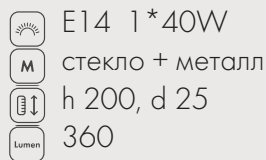

Подвес Меркурий
07562-25,21 черный
07563-25,21 хром
07564-25,21 медь