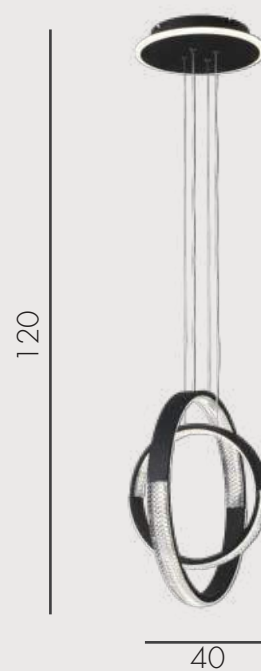

Люстра Далим

09430-30+40A,19

 Led 30w (3000-6000K)

 металл + силикон

 Черный

 h 120, d 40+30

 3000

КРИСТА