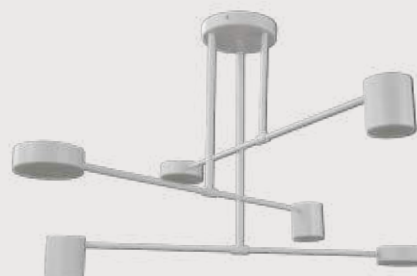

МЕКЛИ

Люстра Мекли

07649-6A,01 (4000K) белый

07649-6A,02 (4000K) хром

07649-6A,19 (4000K) черный

07649-6A,20 (3000K) бронза

07649-6A,33 (3000K) золото

Led 3*6W+3*8W

металл

h 45, d 85

3780

45