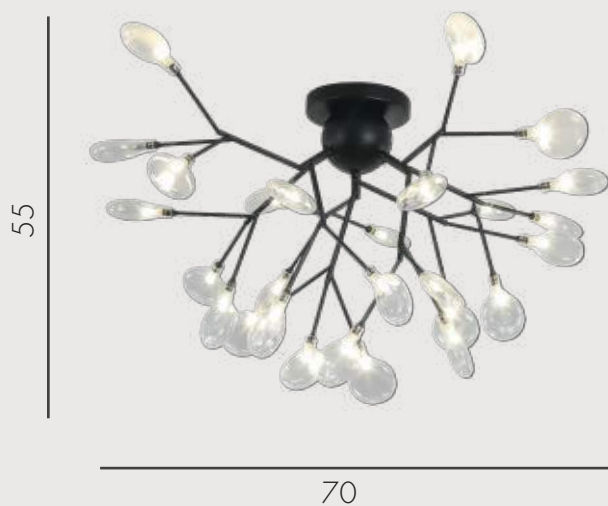

Светильник Ветта

07521-27,19(21) Черный

07521-27,01 Белый

- G4 54W (Led)
- металл + стекло
- h 55, d 70
- 3780