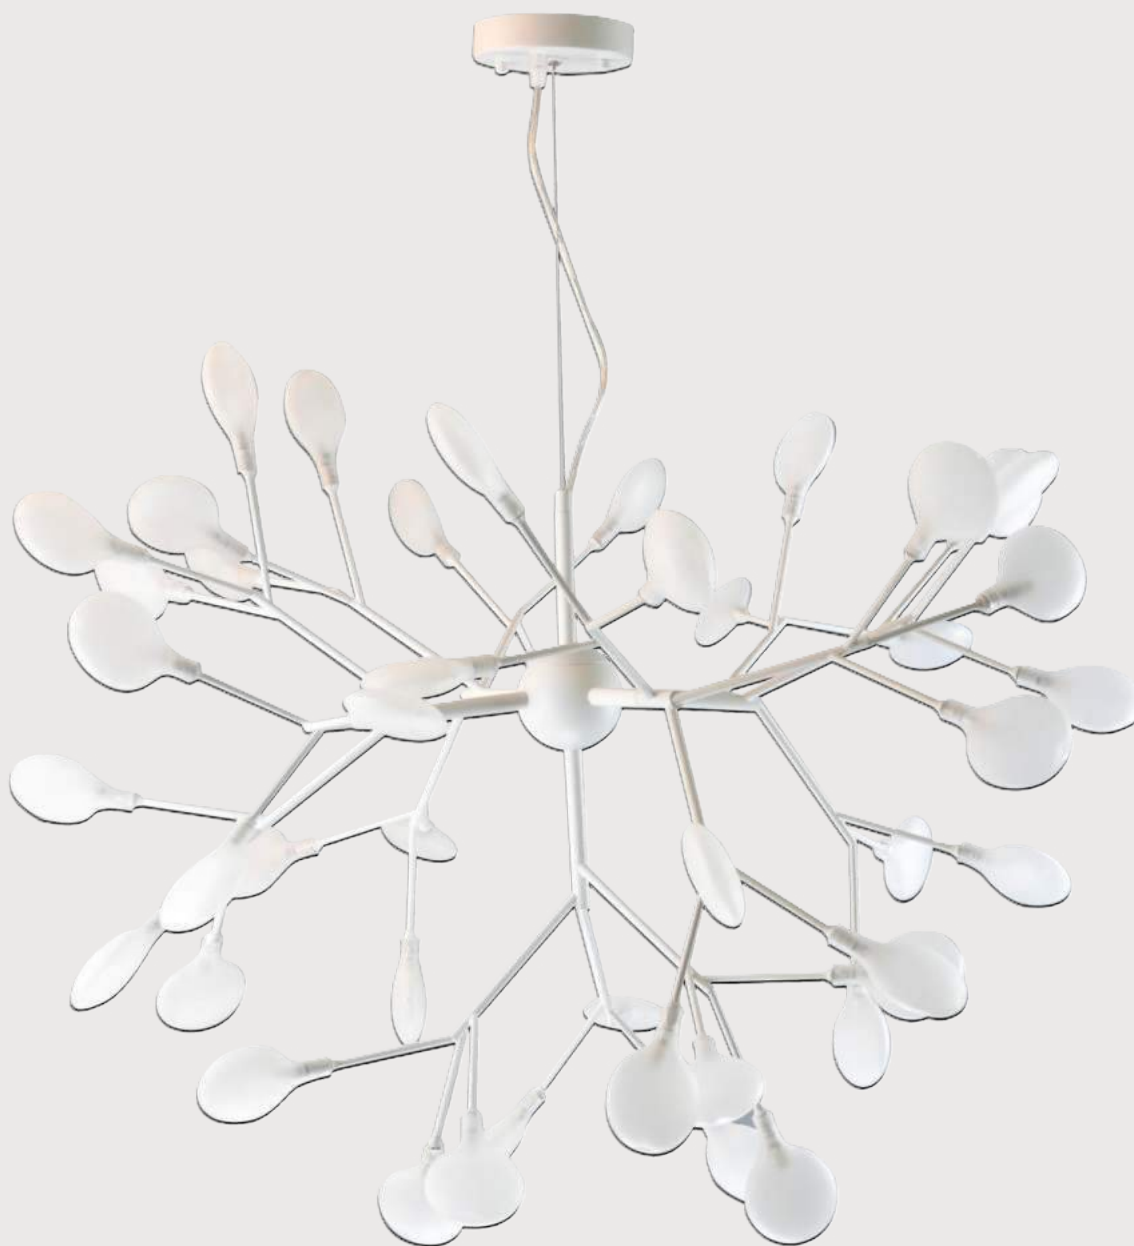

BETTA

182

72

Люстра Ветта

07521-45,01 Белый

07521-45,33 Золото

07521-45,19(21) Черный

G4 90W (Led)

металл + стекло

h 182, d 72

6300