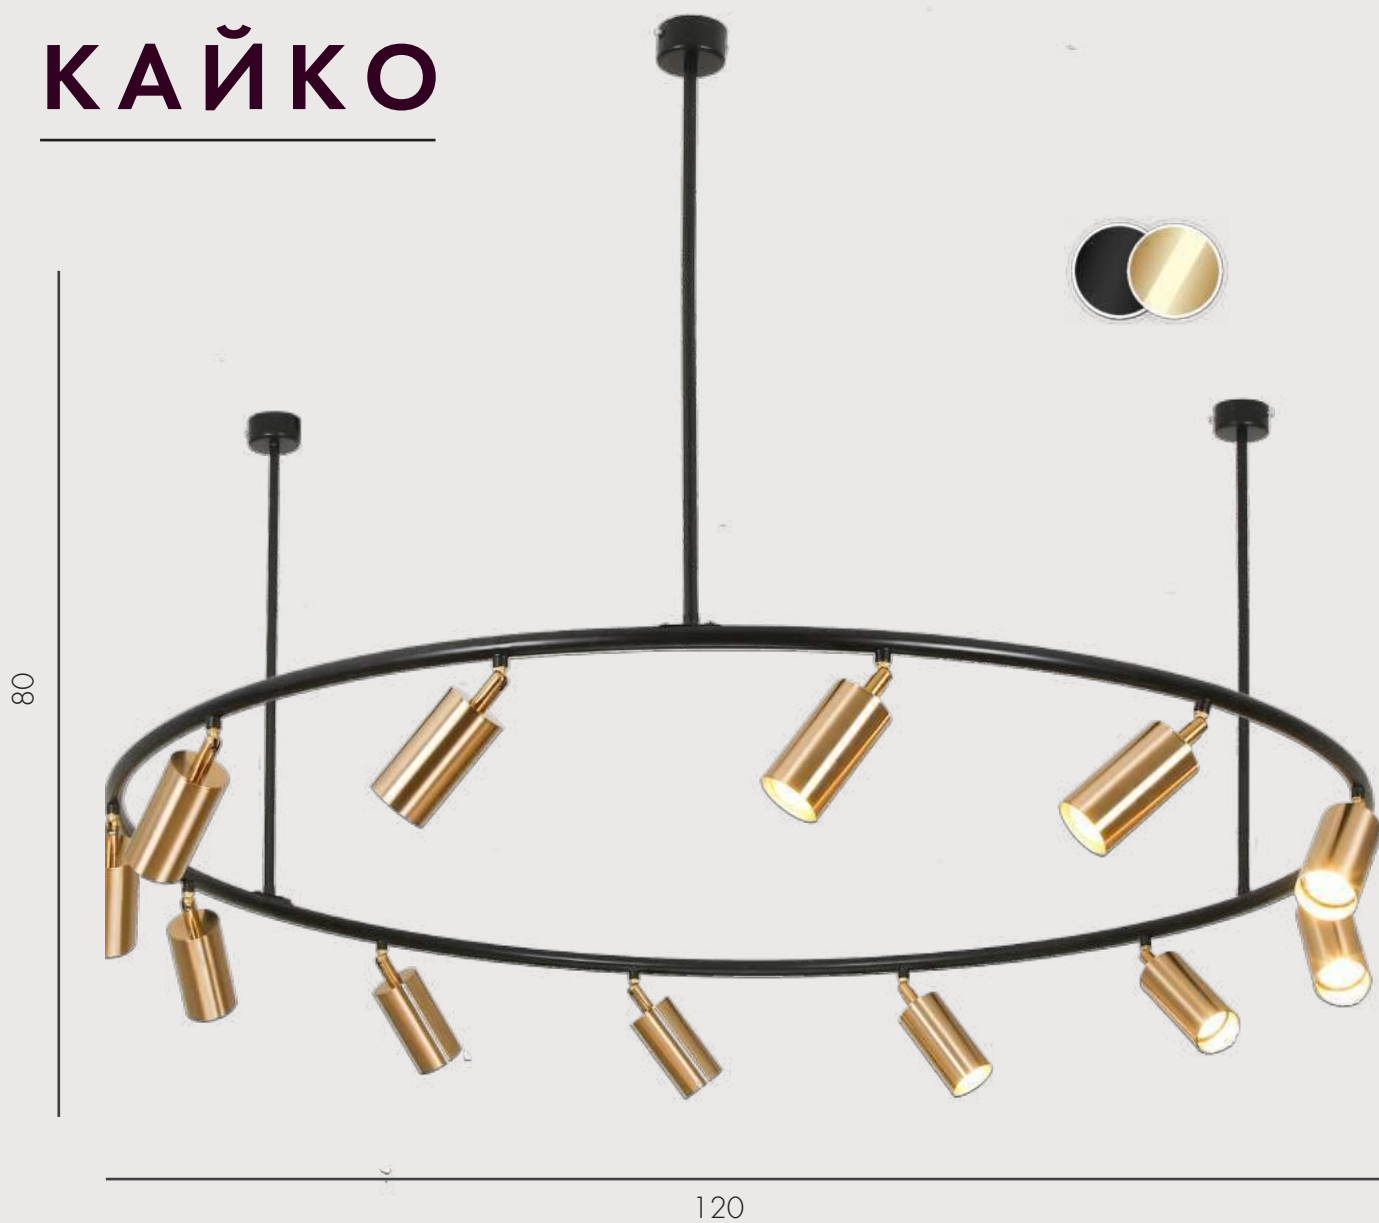

07624-5,20 бронза

07624-5,02 хром

 Led 3*6W+2*10W (4000K)

 металл

 h 200, L 120, w 8,5

 Lumen 2100

КАЙКО

Люстра Кайко