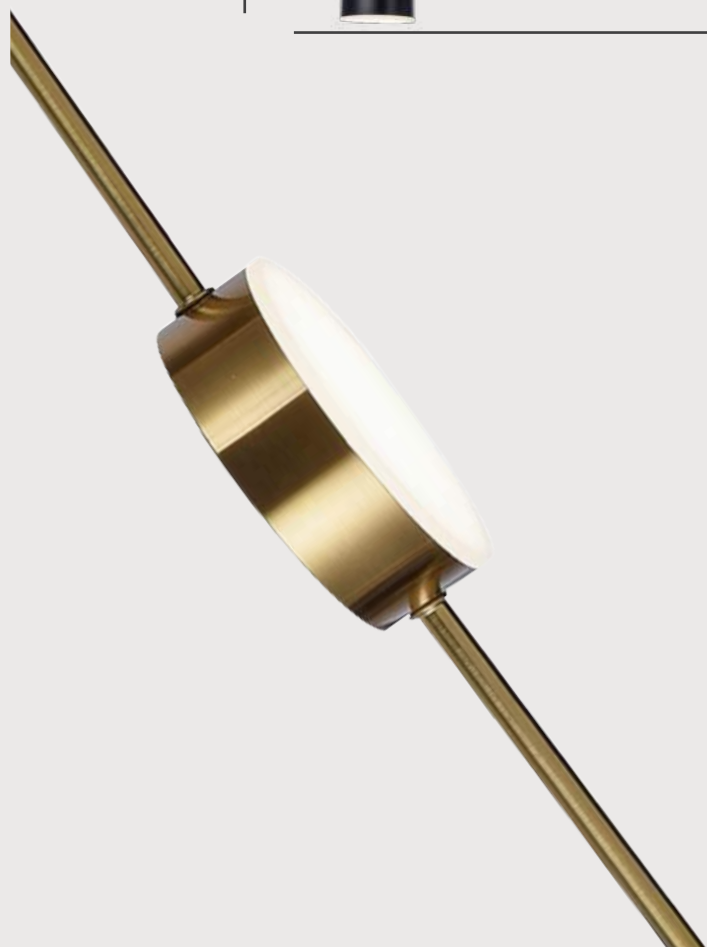

07624-5,20 бронза

07624-5,02 хром

 Led 3*6W+2*10W (4000K)

 металл

 h 200, L 120, w 8,5

 Lumen 2100

КАЙКО

Люстра Кайко