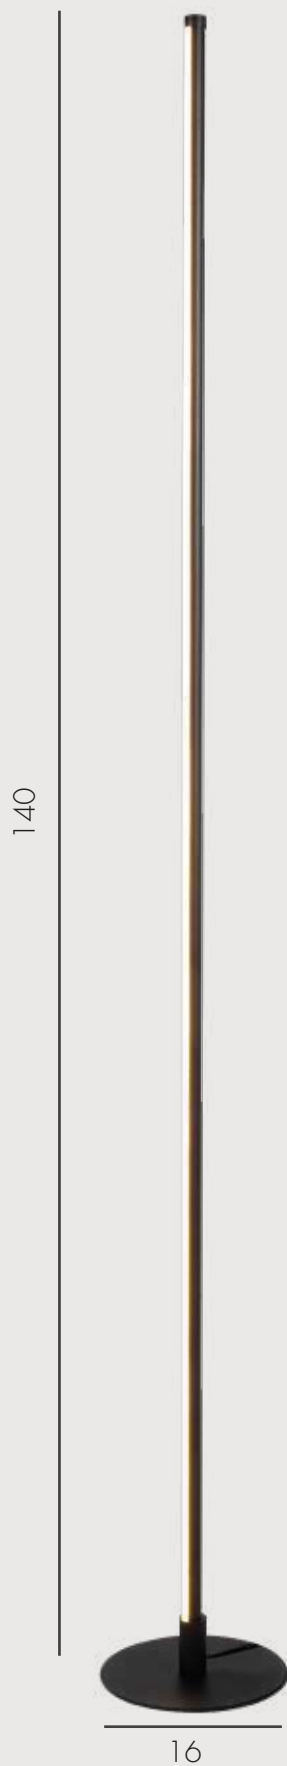

08423-80,19 черный

08423-80,20 бронза

-  Led 16W (3000/4000K)
-  М металл + силикон
-  h 80, L 10,5, w 6
-  Lumen 1280

80

6

ЛОКИ

Торшер Локи

08423-F,19(3000,4000K) черный