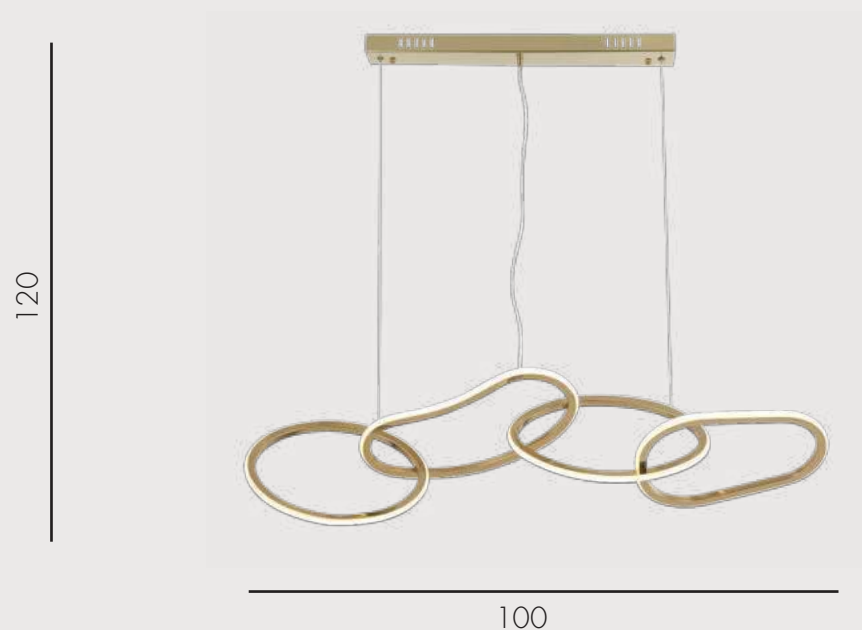

-  Led 45w (3000K)
-  металл
-  h 120, w 120, L 25
-  4050

СЕНА

Подвес Сена

07609-6AL,33 Золото

07609-6AL,02 Хром

- Led 55w (3000/4000K)
- металл
- h 120, w 180, L 25
- 4950

Подвес Сена

07609-5AL,02

- Led 45W (4000K)
- металл
- хром
- h 120, w 120, L 25
- 4050

Подвес Сена

07609-4AL,33

- Led 36W (3000K)
- металл
- золото
- h 120, w 100, L 25
- 3240

СЕНА КРИСТАЛЛ

Светильник Сена Кристалл

07607-3,36

 Led 55w (4000K)