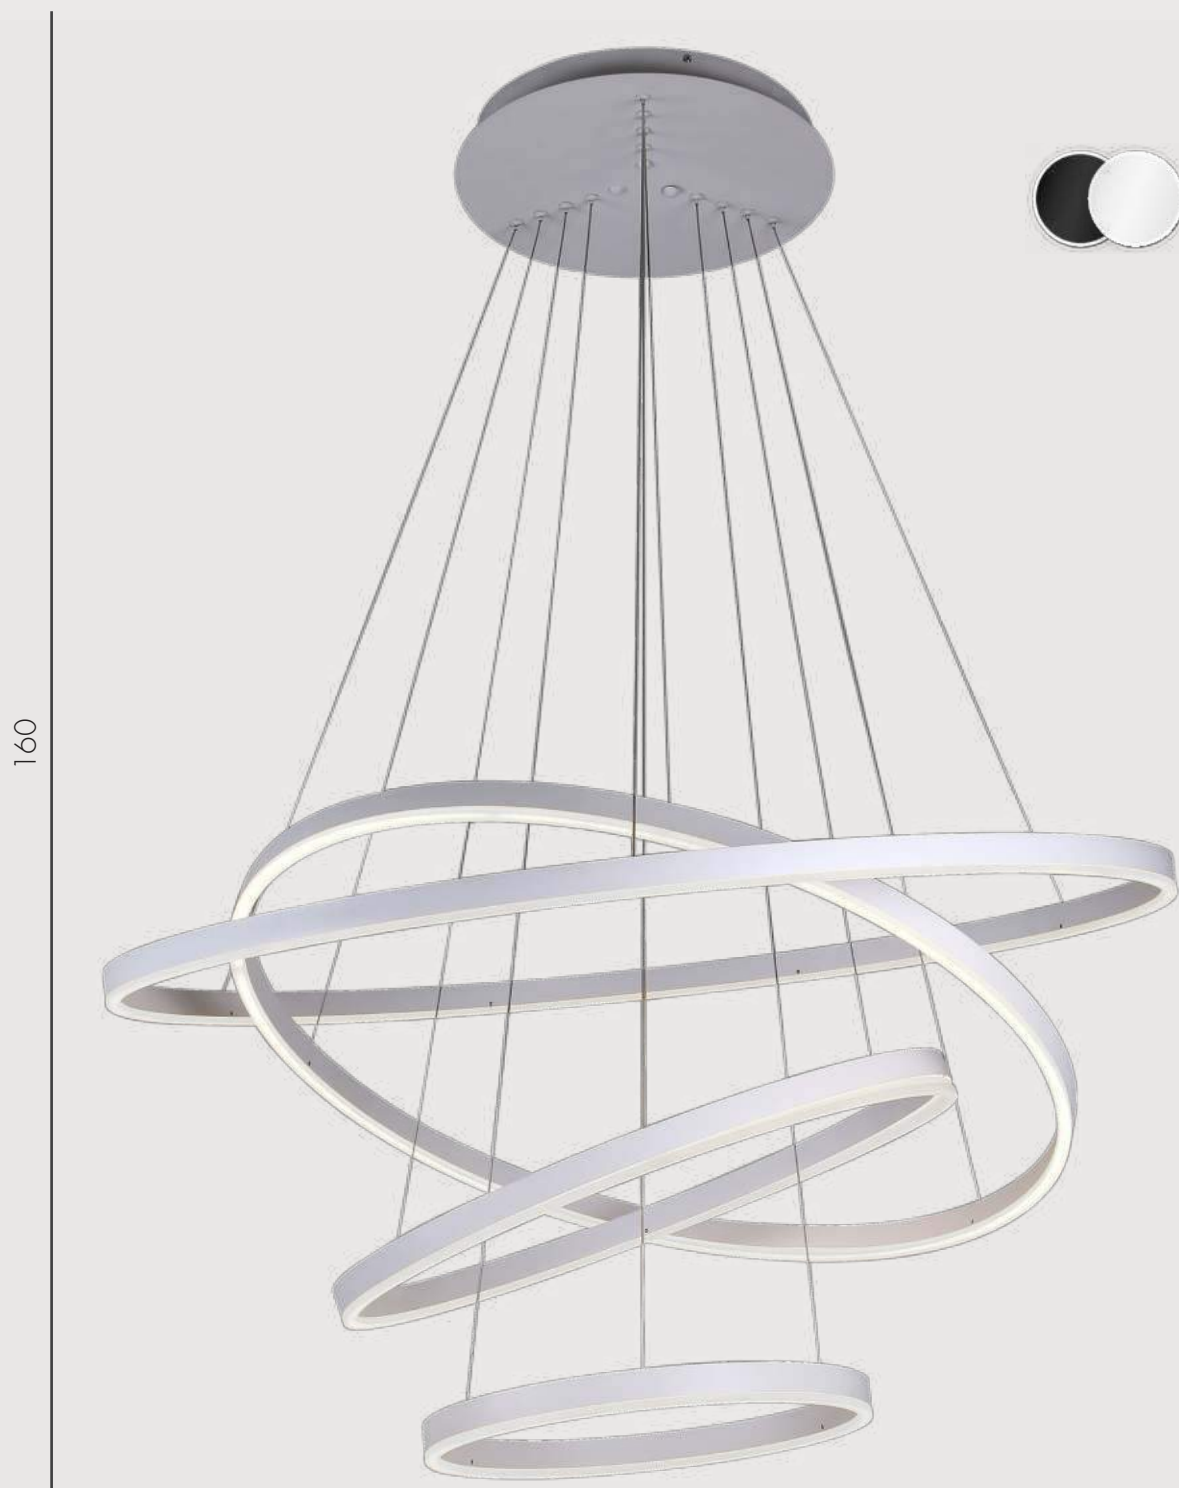

TOP

Подвес димм. Top

100

08204,01A(4000K) Белый

08204,19A(4000K) Черный

Led 174w

металл + акрил

h 160, d 100

14000