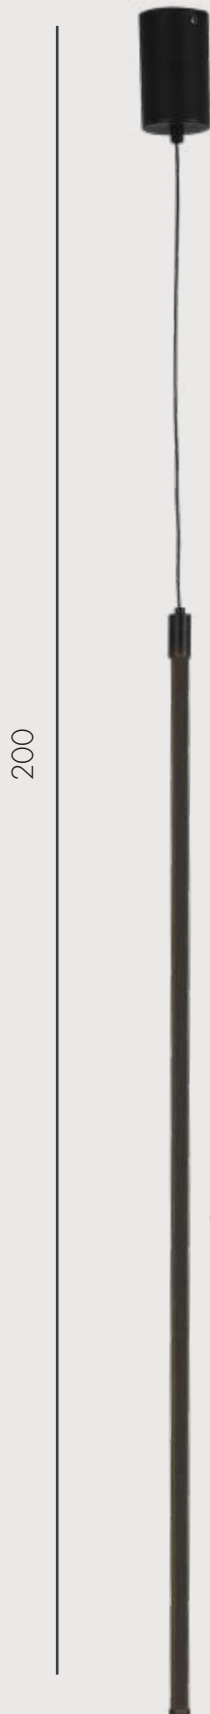

САРГАС

200

Подвес Саргас

08427-60,19 (3000,4000K)

Led 12W (3000/4000K)

металл

Черный

h 180

960