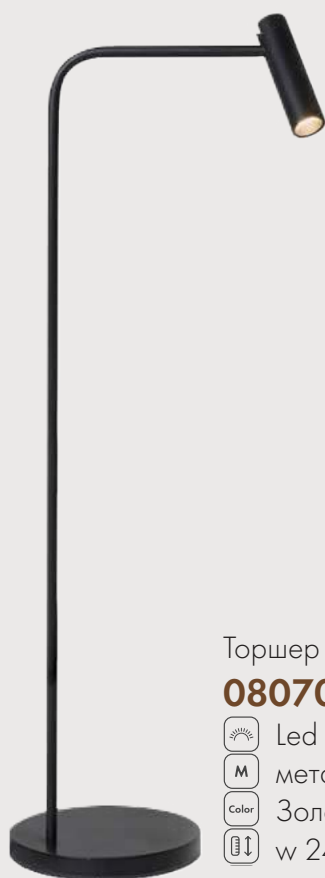

АЛЕРИ

Бра Алери
08070,19
Led 3W (3000K)
металл
Золото
w8*3,6 h11

ГРАУ