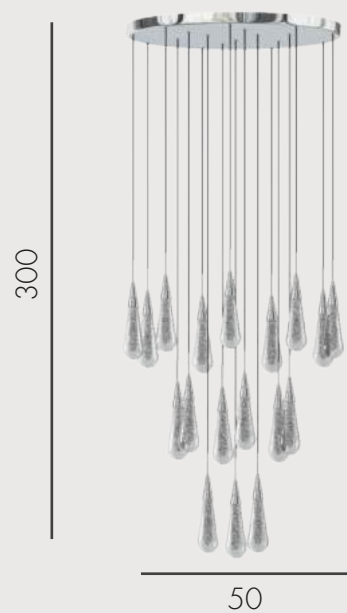

ГУТТА

Подвес Гутта

07861-18A,02 Хром

07861-18A,33 Золото

Led 54W

металл + стекло

h 300, d 50

3800