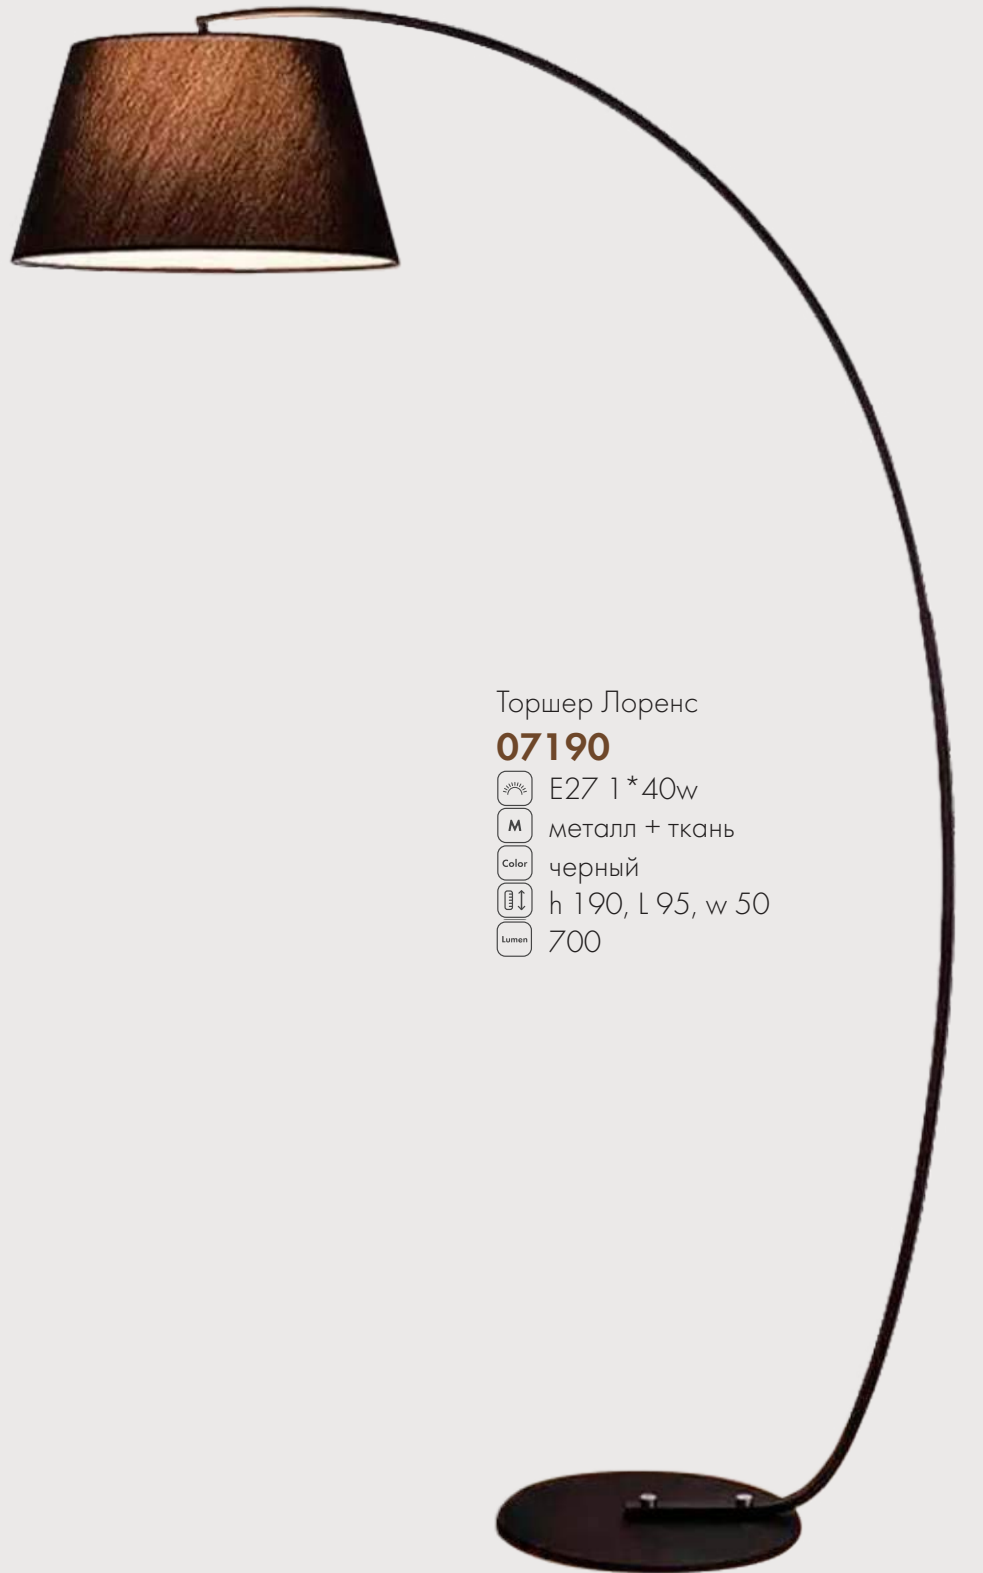

 700

155

45

ЛОРЕНС

190

Торшер Лоренс

07190

 E27 1 * 40w