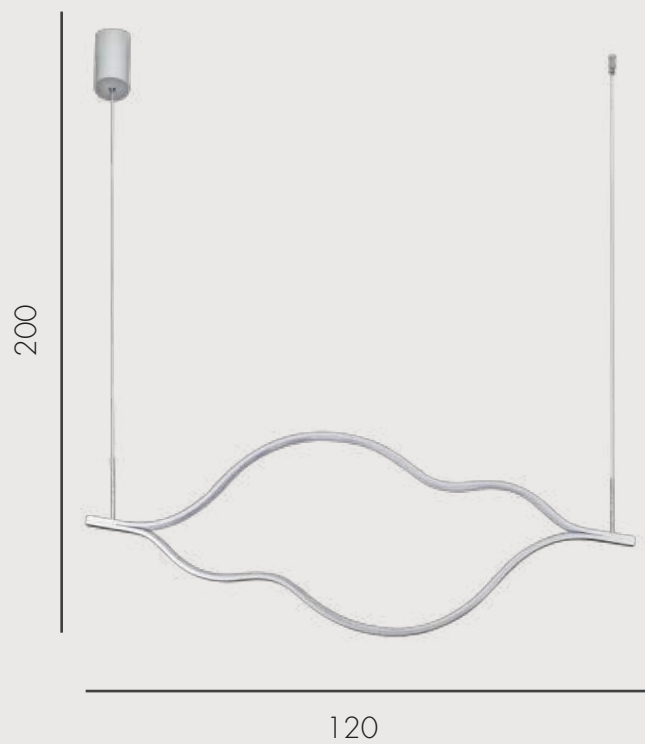

08258-120,16P серебро

08258-120,33P матовое золото

 Led 45W (3000K)

 металл

 h 200, L120, w 3

 3150

СЕНА

Подвес Сена
07609-5AL,33 Золото