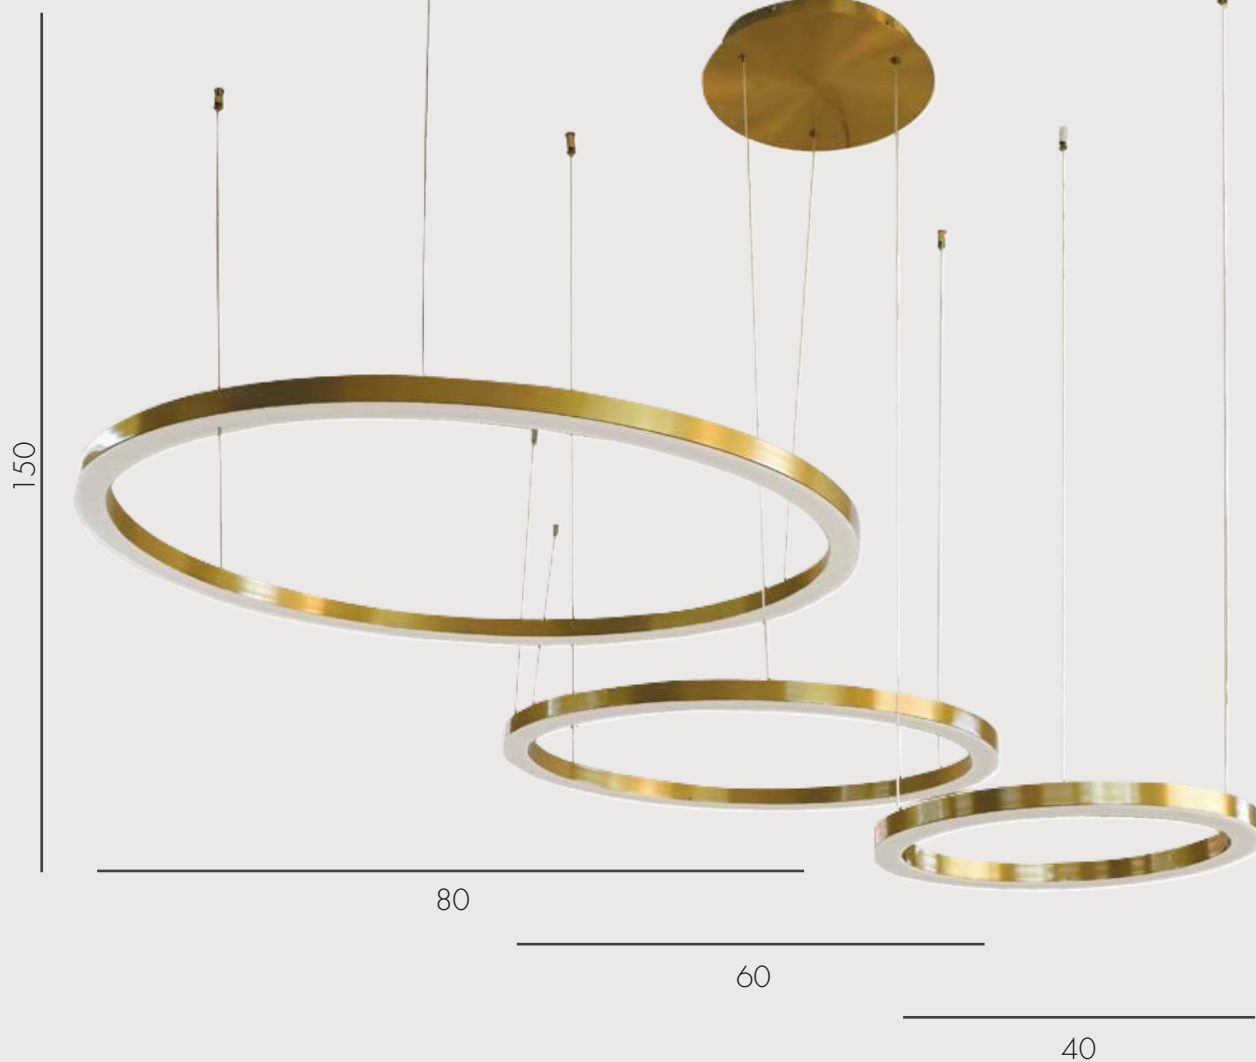

Led 150W (3000-6000K)

металл + силикон

h 250, d60+80+60+80+60

15000

80

РОВЕНА

Подвес Ровена латунь d40+60+80

08253,36РА(3000К)

 Led 110w

 металл + акрил

 Латунь

 h 150, d 80+60+40

 9900

ЛИНД

78

Люстра Линд