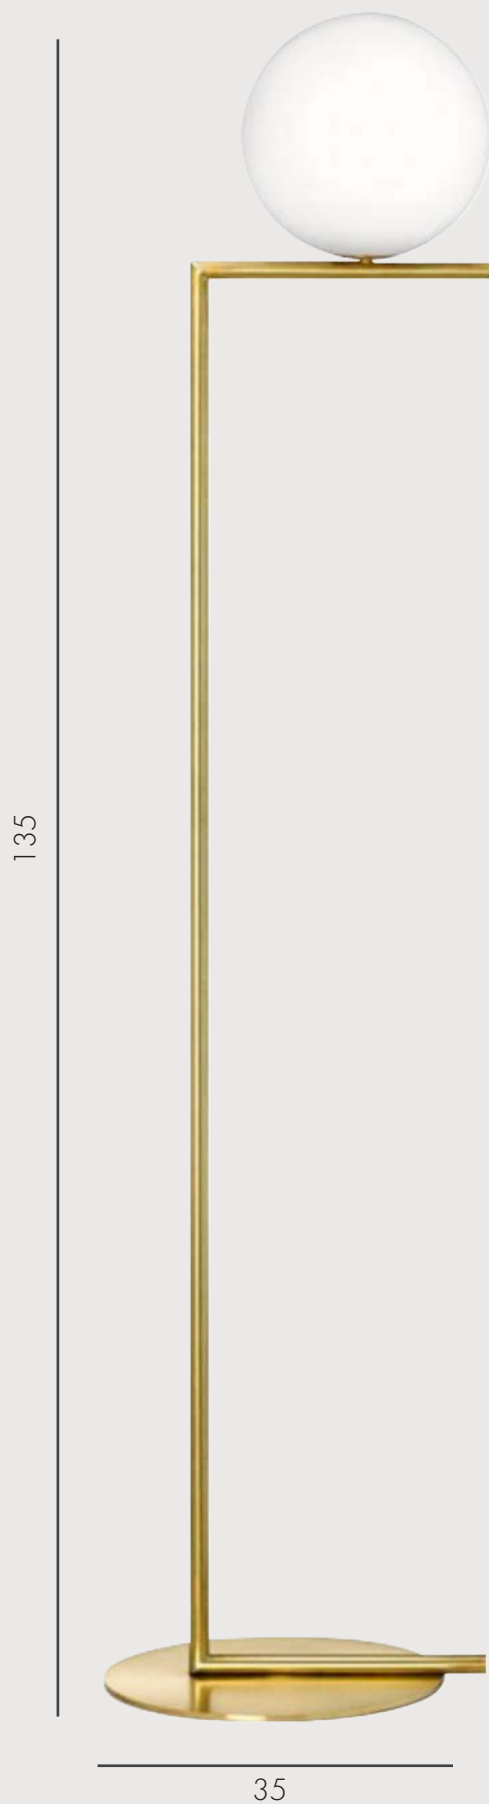

КОИН

Торшер Коин

07626-F

- E27 1*40w
- металл + стекло
- бронза
- h 135, L 30, w 35
- 360