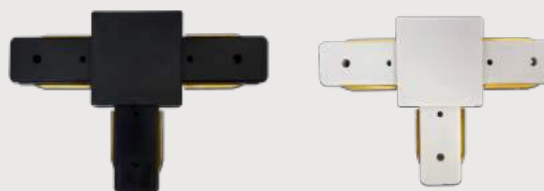

Соединительный T-образный элемент

168,01 белый

168,19 черный

M металл