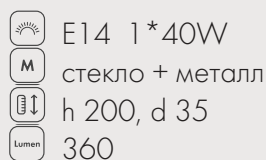

Подвес Меркурий
07562-35,21 черный
07563-35,21 хром
07564-35,21 медь