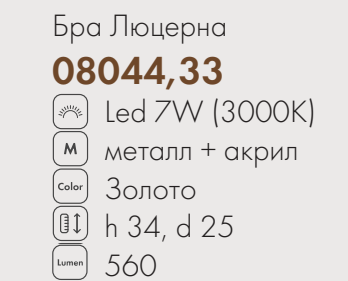

Бра Люцерна

08044,33

- Led 7W (3000K)
- металл + акрил
- Золото
- h 34, d 25
- 560