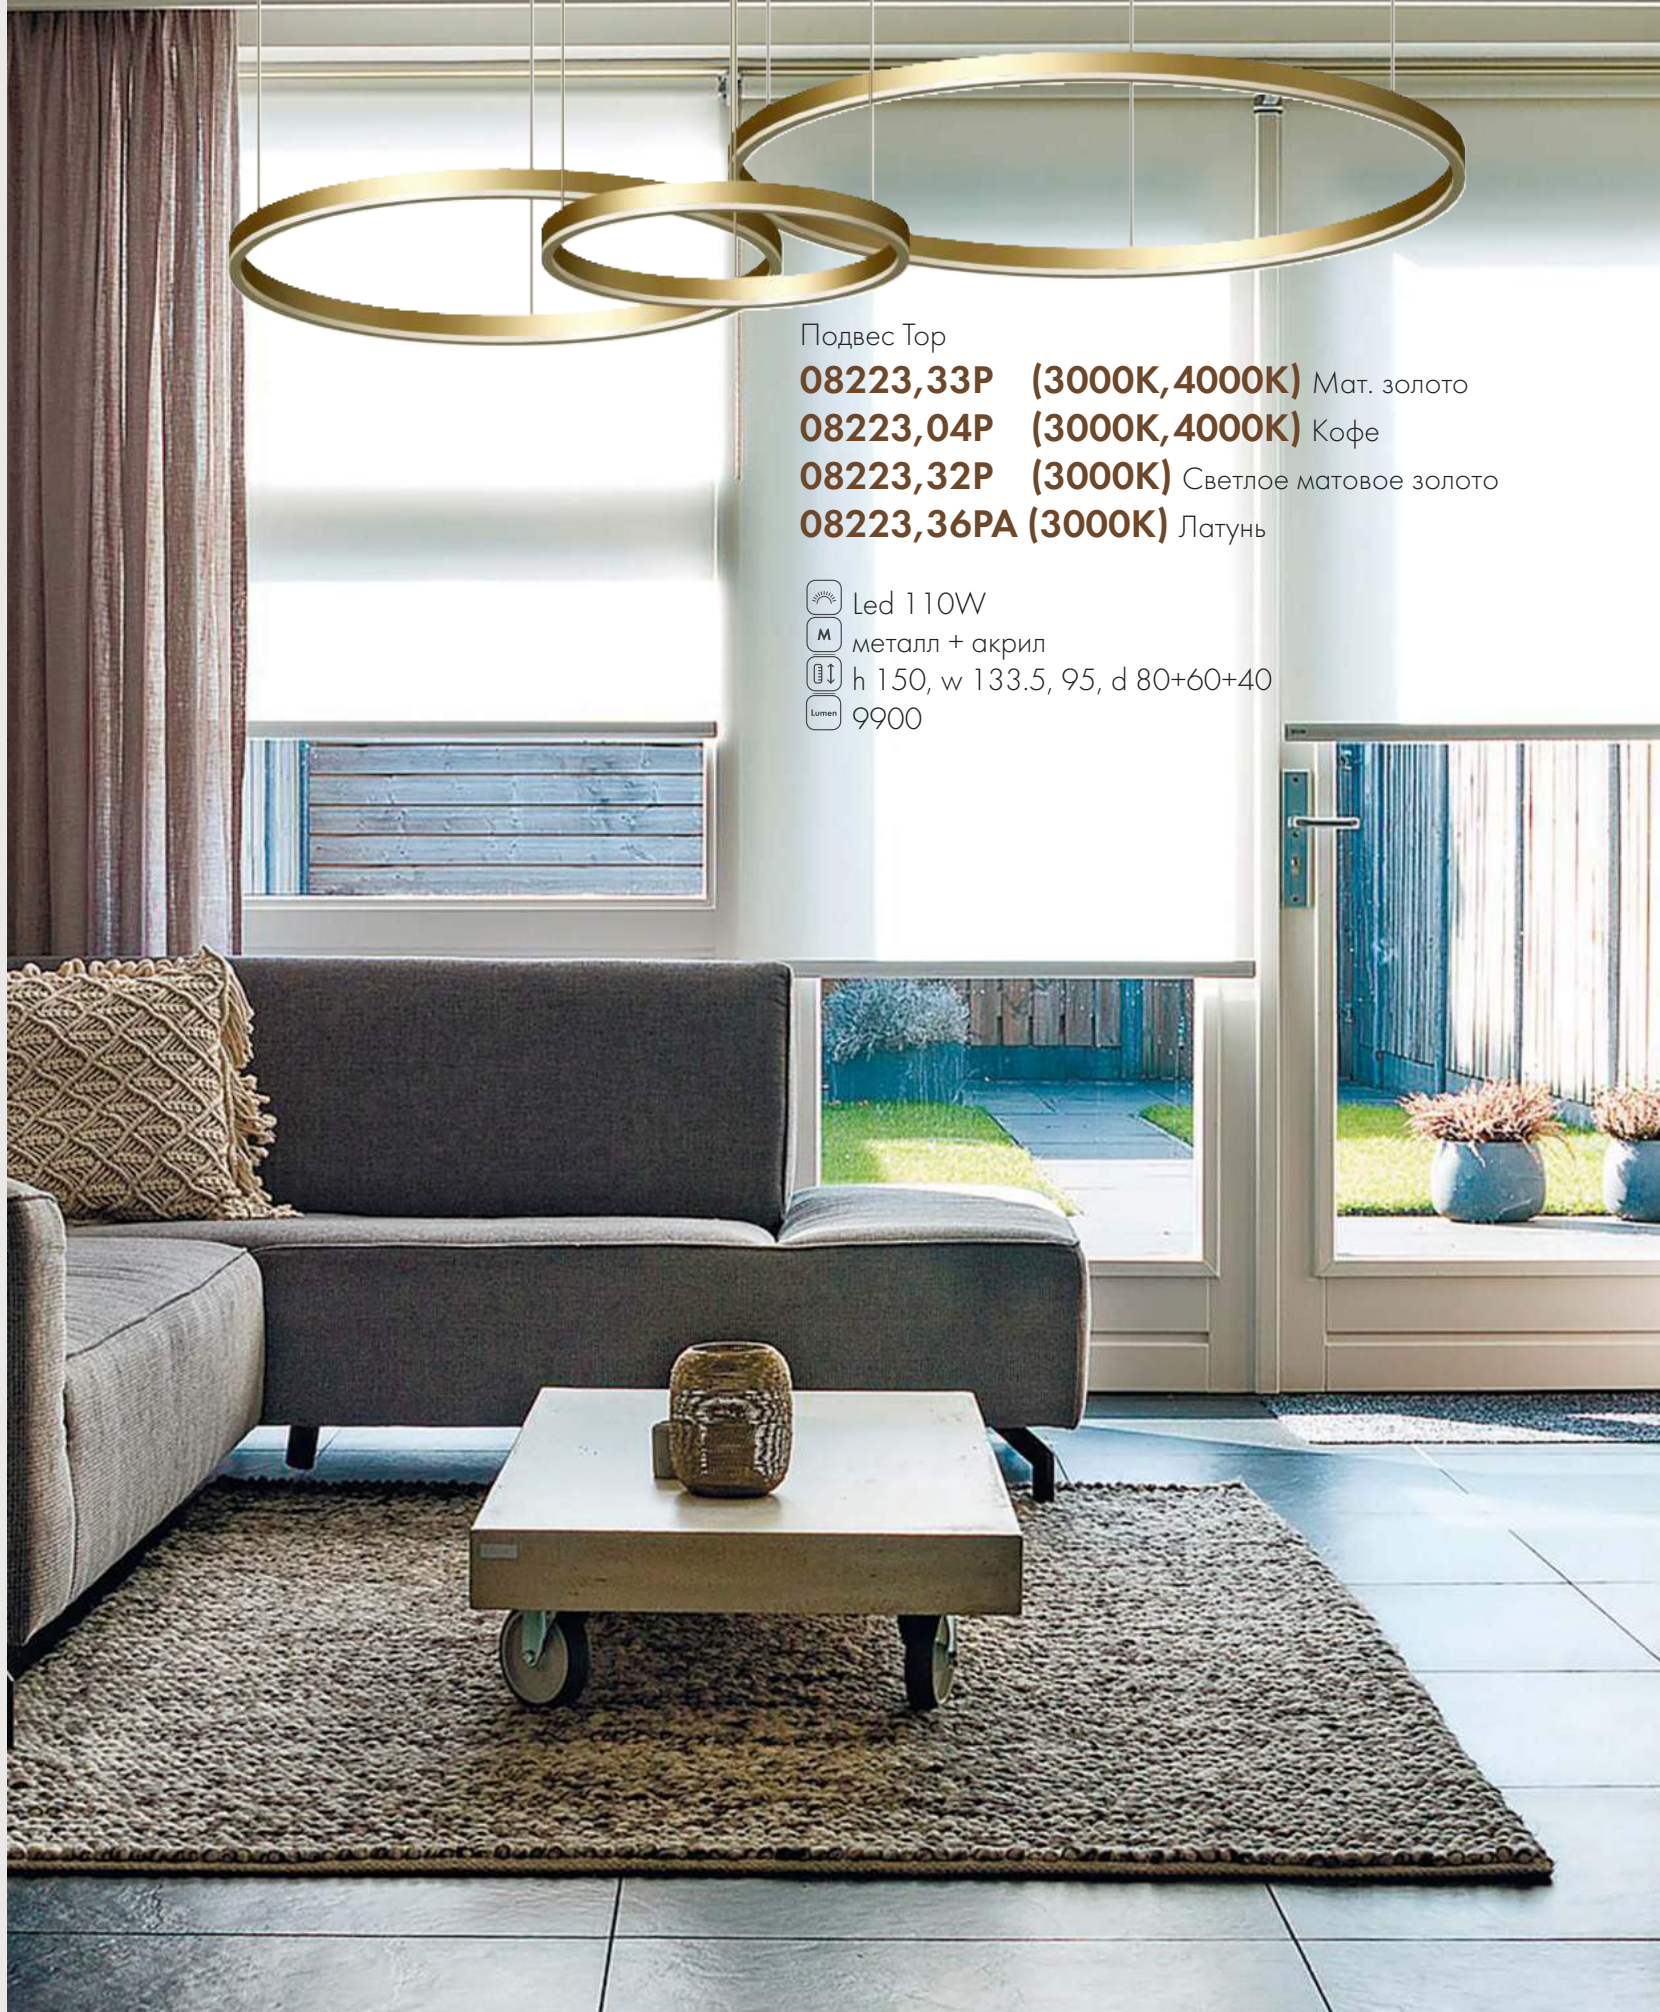

 h 150, w 133.5, 95, d 80+60+40

 Lumen 9900

TOP

300

Подвес Top

08537,19(4000K) Черный

08537,01(4000K) Белый

-  Led 284W
-  металл + акрил
-  h 300, d 100
-  Lumen 19880