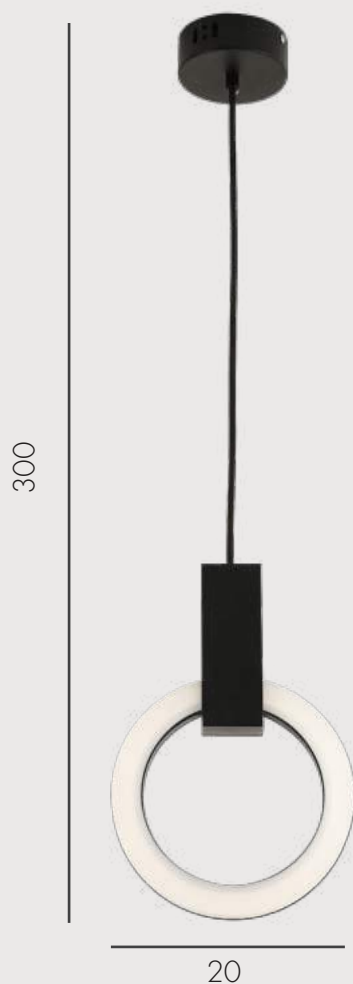

- Led 14W
- металл + акрил
- h 200, d 14
- 960

АЗАЛИЯ

Подвес Азалия
08430-20,19 черный
08430-20,20 бронза

Led 9W (4000/3000K)
 металл + акрил
 h 300, w 20
 840

Подвес Азалия
08430-30,20 бронза
08430-30,19 черный