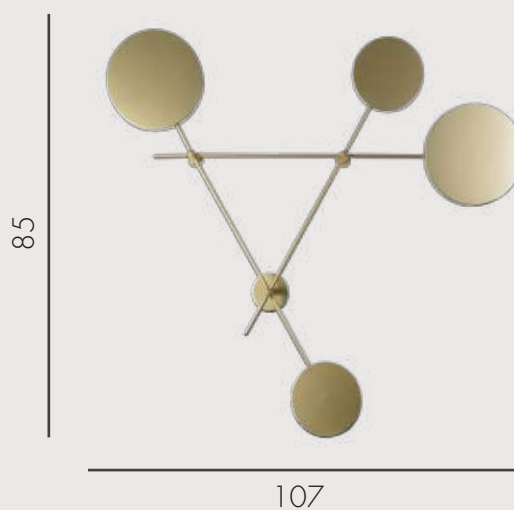

Бра Фирс

2207B,33

Led 24W (3000K)

металл

золото

h 85, d 107

1920

Ф И Р С