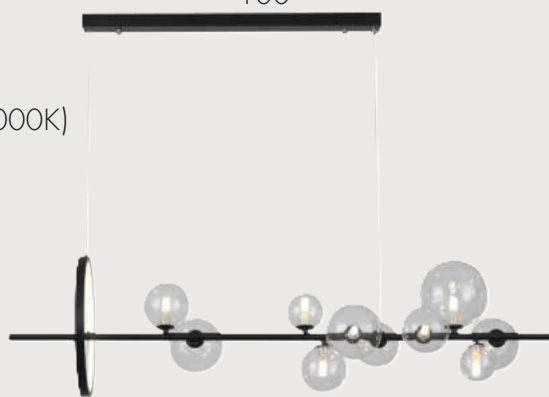

200

90

120

Люстра Иона

07608-7A,19

G9 35W+Led 17W

металл + стекло

черный

h 200, L 90, w 28

3640

Люстра Иона

09408-7,19

G9 35W+Led 17W (4000K)

металл + стекло

черный

h 200, L 90, w 28

4800