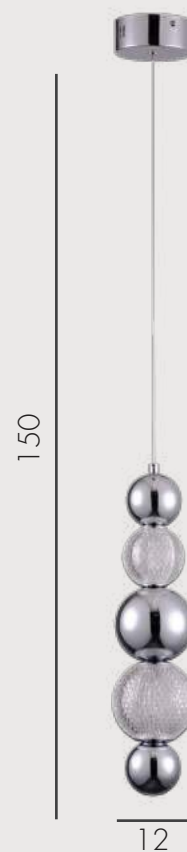

АМИТА

Подвес Амига

08038-1A,02

Led 10w (4000K)

металл + акрил

Хром

h 150, d 12

Подвес Амига

08038-50,02

Led 3*6W+3*4W (4000K)

металл + акрил

Хром

h 150, d 62