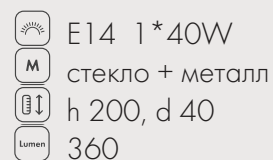

Подвес Меркурий
07562-40,21 черный
07563-40,21 хром
07564-40,21 медь