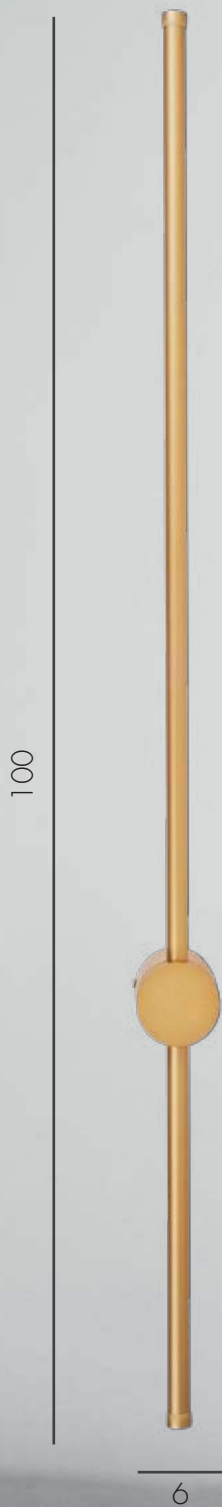

 металл + силикон

 Черный

 h 145, d 40

 2100

145

40

ЛОКИ

Бра Локи