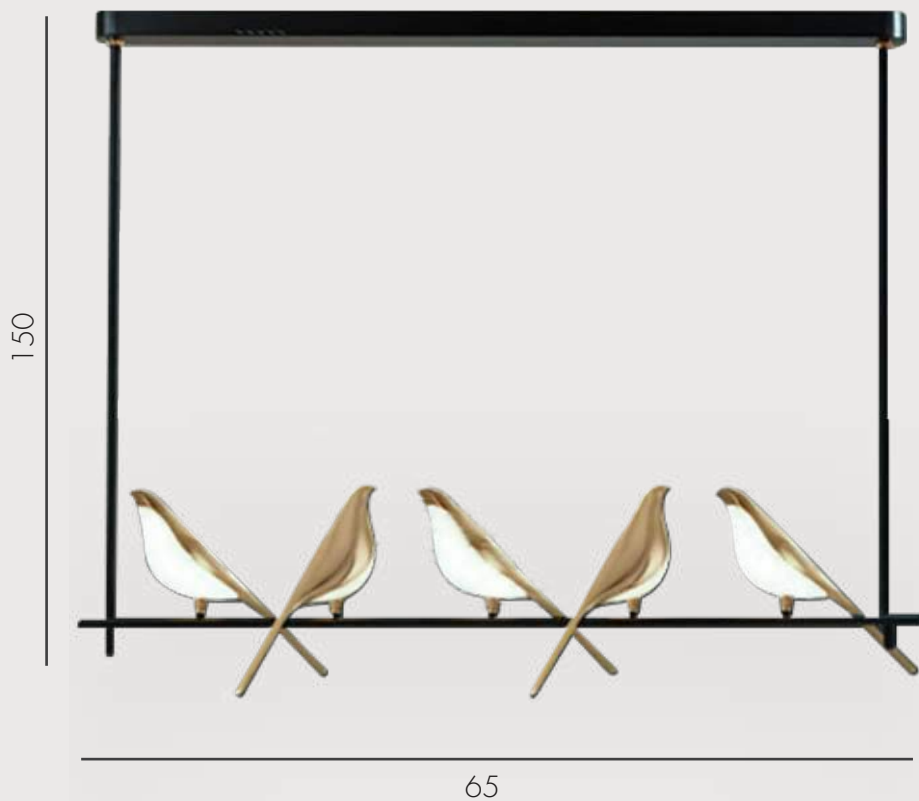

Люстра Арси

08446-5,33

- Led 50W (4000K)
- металл
- Черный + Золото
- h 150, L 65

Бра Арси

08446-1,33

- Led 10w (4000k)
- металл
- Черный + Золото
- h 18, w 21
- 800

АРСИ

Бра Арси