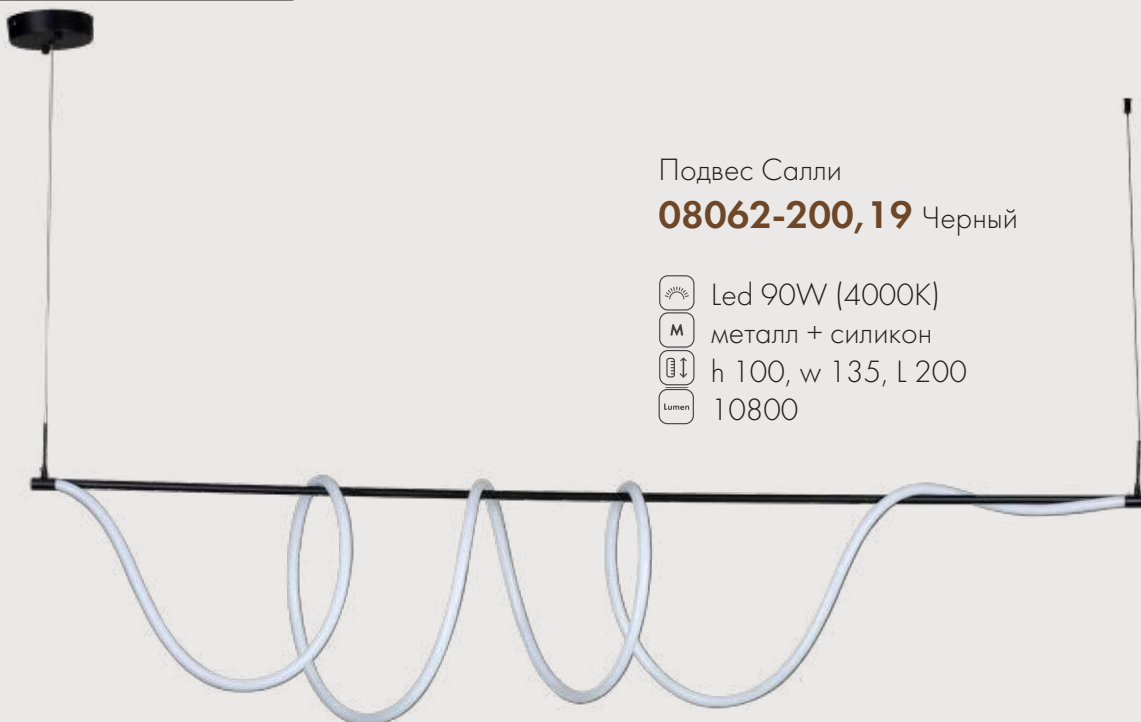

ДАЛИЯ

Подвес Салли
08062-200,19 Черный

- Led 90W (4000K)
- металл + силикон
- h 100, w 135, L 200
- 10800