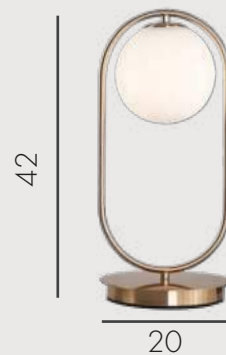

E14 1*40w

металл + стекло

бронза

h 42, d 20

360

Бра Кенти бронза

07631,20

E14 1*40w