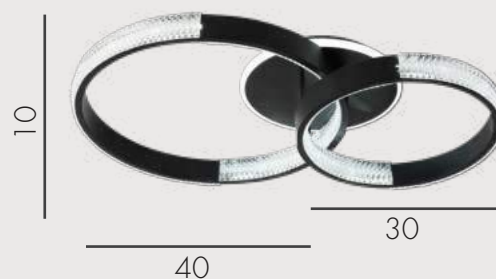

ДАЛИМ

Люстра Далим

09430-30+40P,19

Led 40w (3000-6000K)

металл + акрил

Черный

h 10, d 30+40