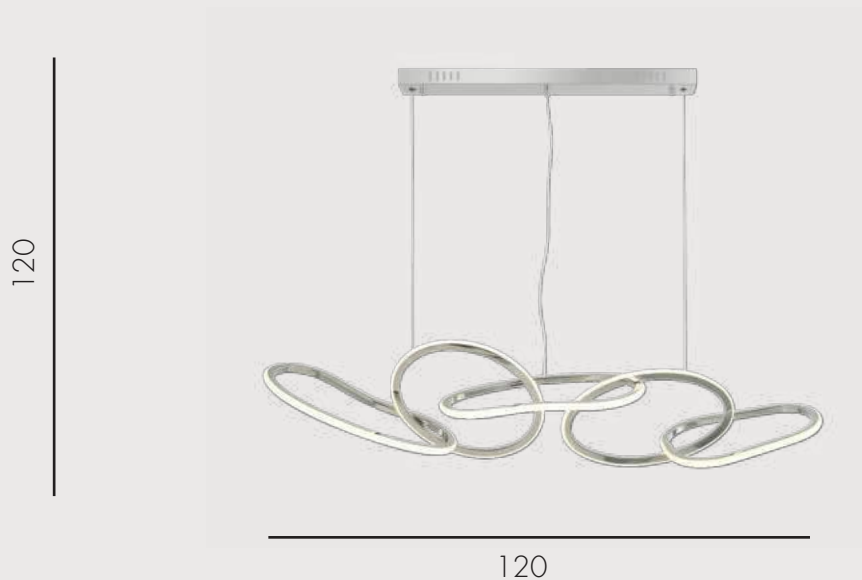

Подвес Сена

07609-5AL,02

- Led 45W (4000K)
- металл
- хром
- h 120, w 120, L 25
- 4050