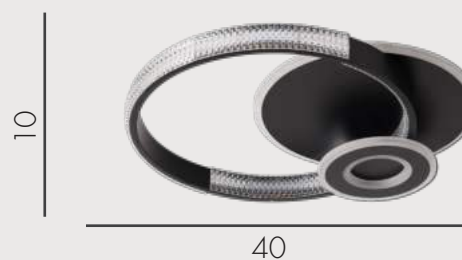

 Черный

 h 10, d 30+40

Люстра Далим

09430-40P,19

 Led 30w (3000-6000K)

 металл + акрил

 Черный

 h 10, d 40