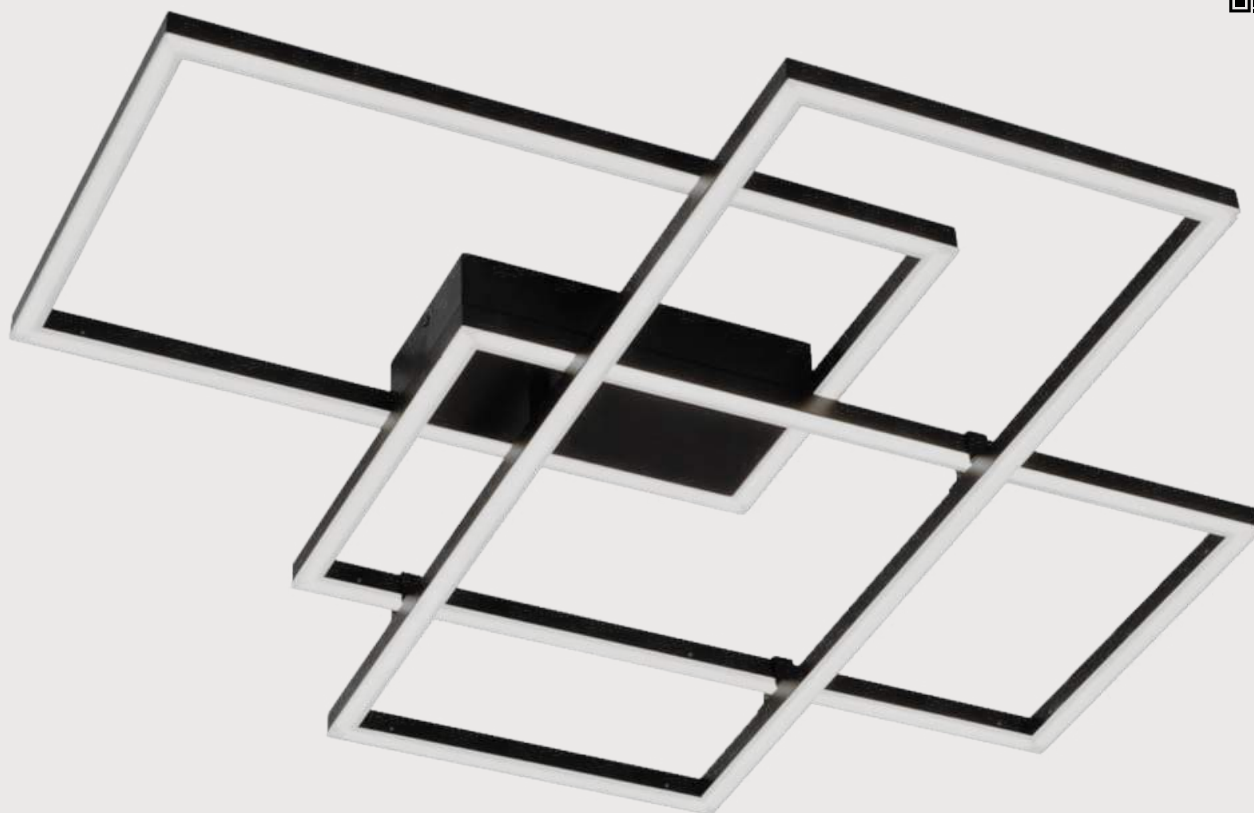

 Led 110w

 металл + акрил

 Латунь

 h 150, d 80+60+40

 9900

ЛИНД

78

Люстра Линд