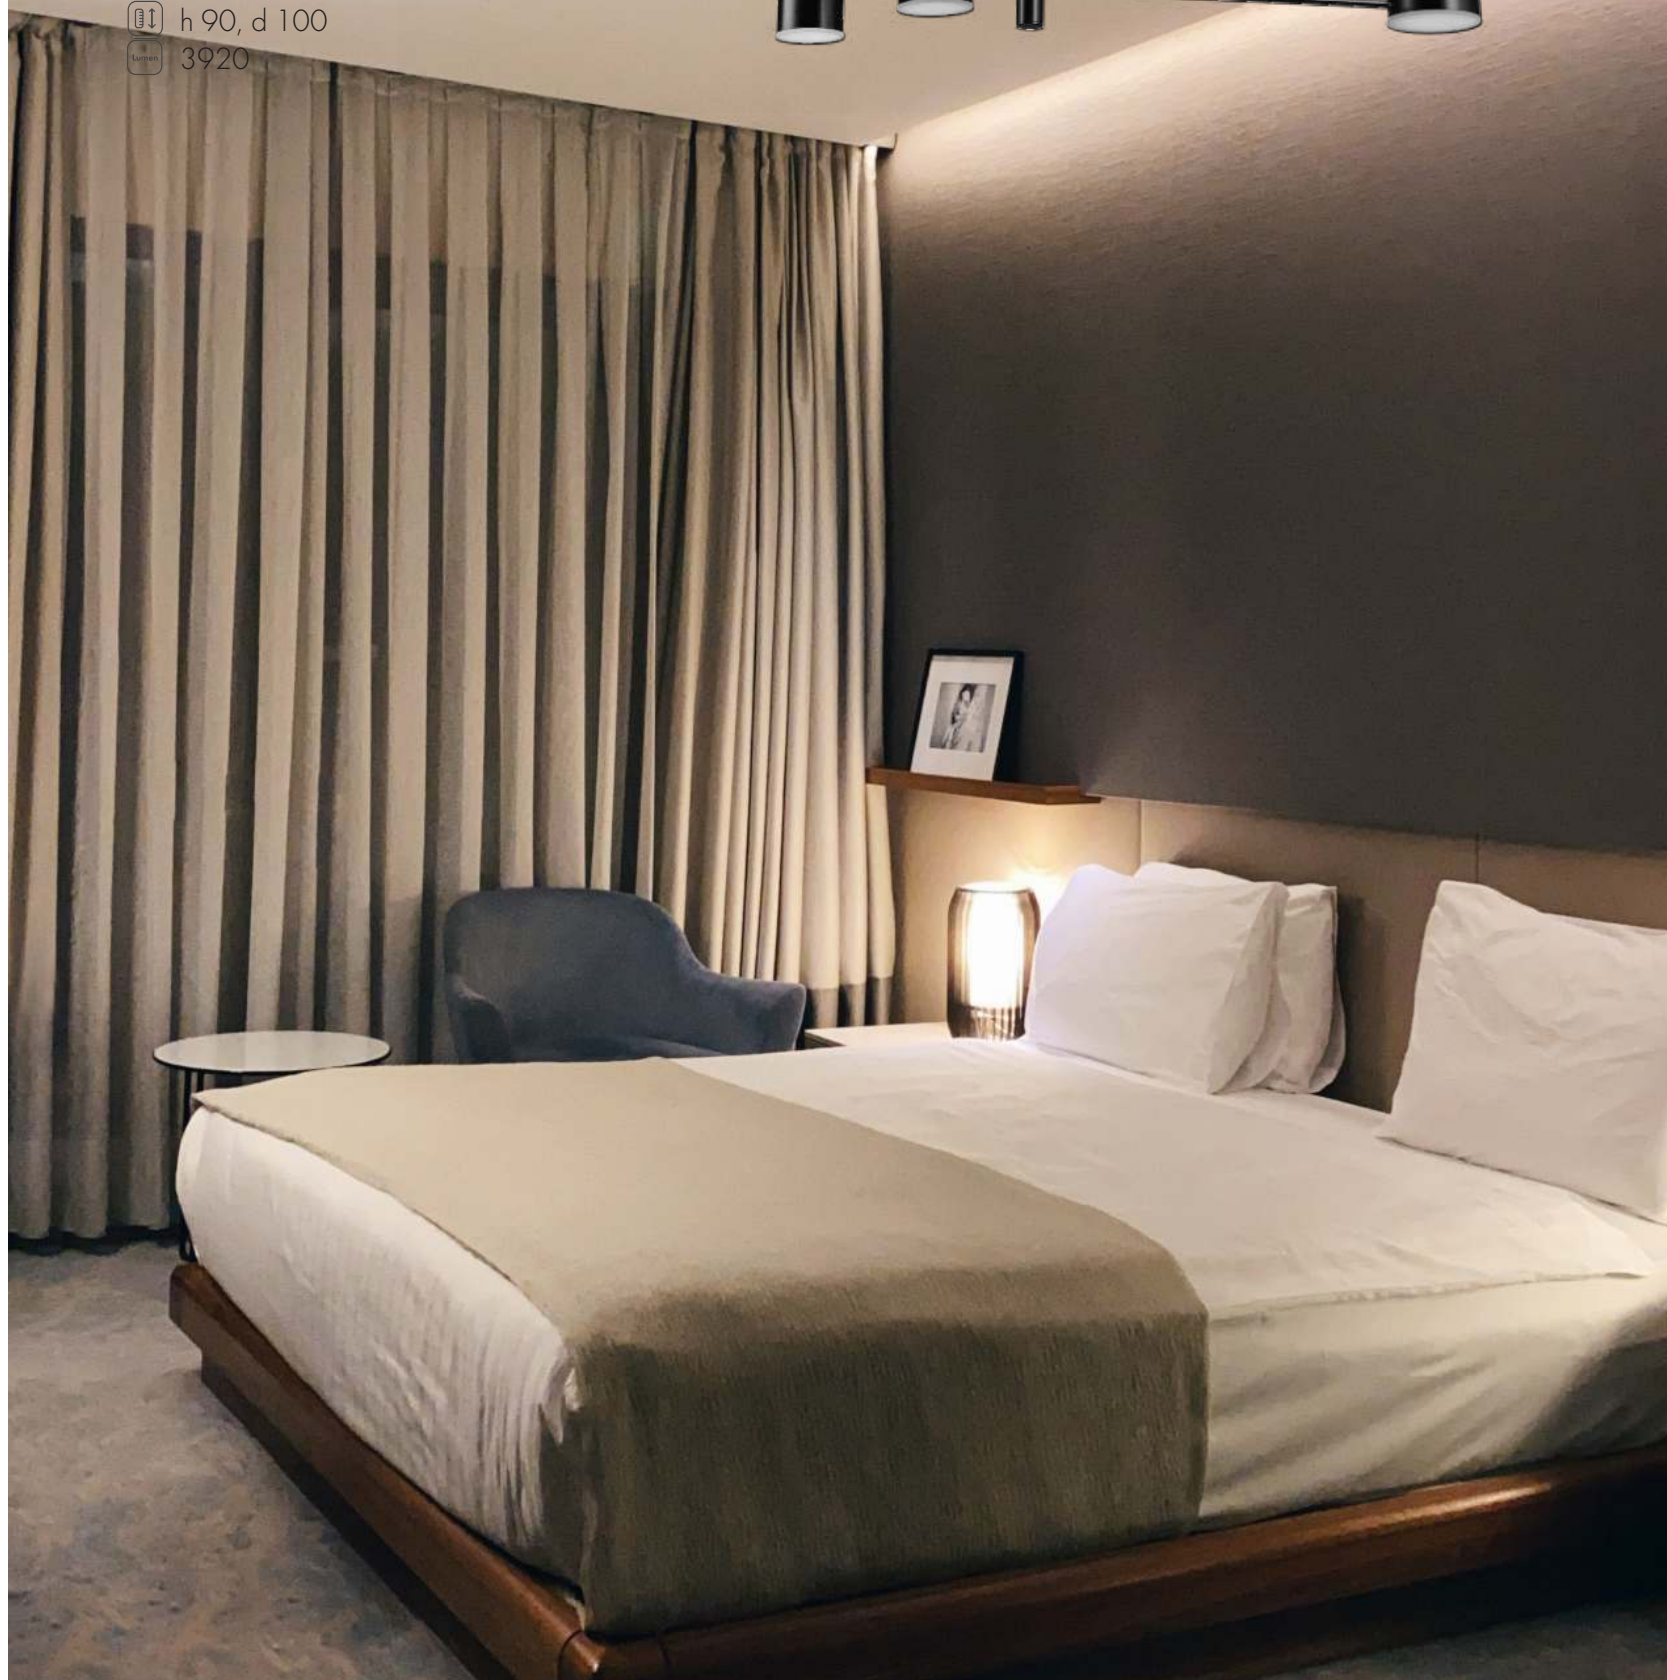

07650-8,20 (3000K) бронза

07650-8,33 (3000K) золото

 Led 4*6W+4*8W

 металл

 h 90, d 100

 3920

МЕКЛИ

Люстра Мекли