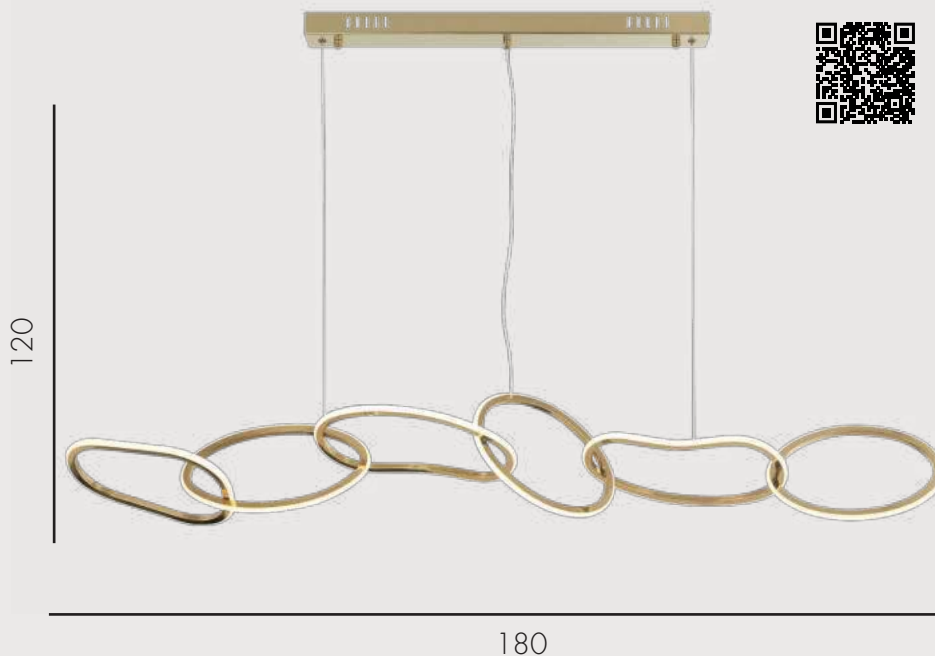

-  Led 45w (3000K)
-  металл
-  h 120, w 120, L 25
-  4050

СЕНА

Подвес Сена

07609-6AL,33 Золото

07609-6AL,02 Хром

- Led 55w (3000/4000K)
- металл
- h 120, w 180, L 25
- 4950

Подвес Сена

07609-5AL,02

- Led 45W (4000K)
- металл
- хром
- h 120, w 120, L 25
- 4050

Подвес Сена

07609-4AL,33

- Led 36W (3000K)
- металл
- золото
- h 120, w 100, L 25
- 3240

СЕНА КРИСТАЛЛ

Светильник Сена Кристалл

07607-3,36

 Led 55w (4000K)