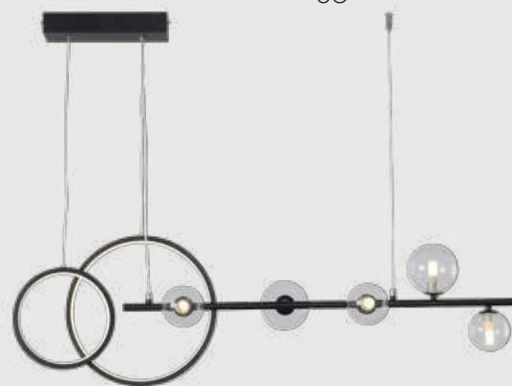

120

100

Люстра Иона

07608-10A,19

G9 50W+Led 17W

металл + стекло

черный

h 200, L 120, w 28

4620

Люстра Иона

09408-10,19

G9 50W+Led 17W (4000K)

металл + стекло

черный

h 200, L 120, w 28

6300