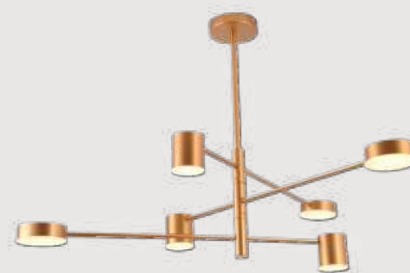

85

Люстра Мекли

07650-6,33 (3000K) золото

07650-6,19 (4000K) черный

07650-6,02 (4000K) хром

07650-6,20 (3000K) бронза

Led 3*6W +3*8W

металл

h 78, d 90

2940

78