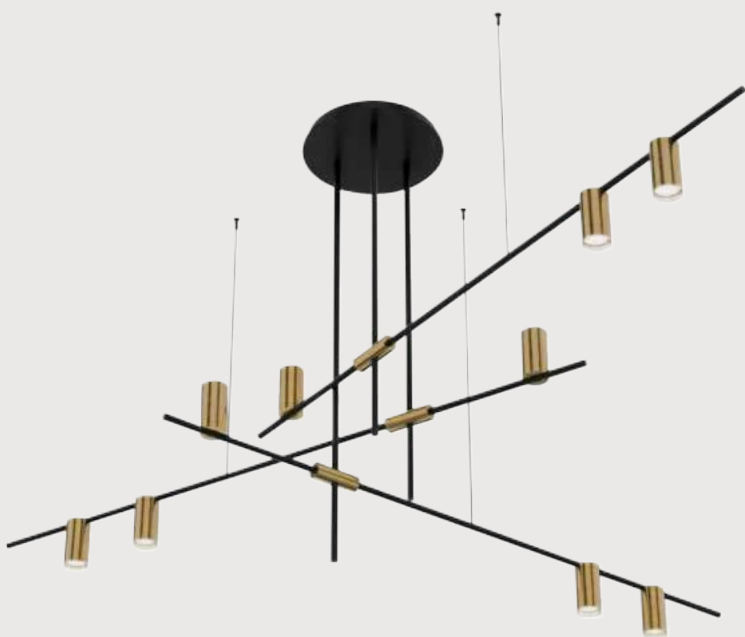

Люстра Рия

07621-12,20

- Gu10 12*10W
- металл
- черный/бронза
- h 65, d 138
- 9600

Люстра Рия

07621-9,20

- Gu10 9*10W
- металл
- черный/бронза
- h 65, d 138
- 7200