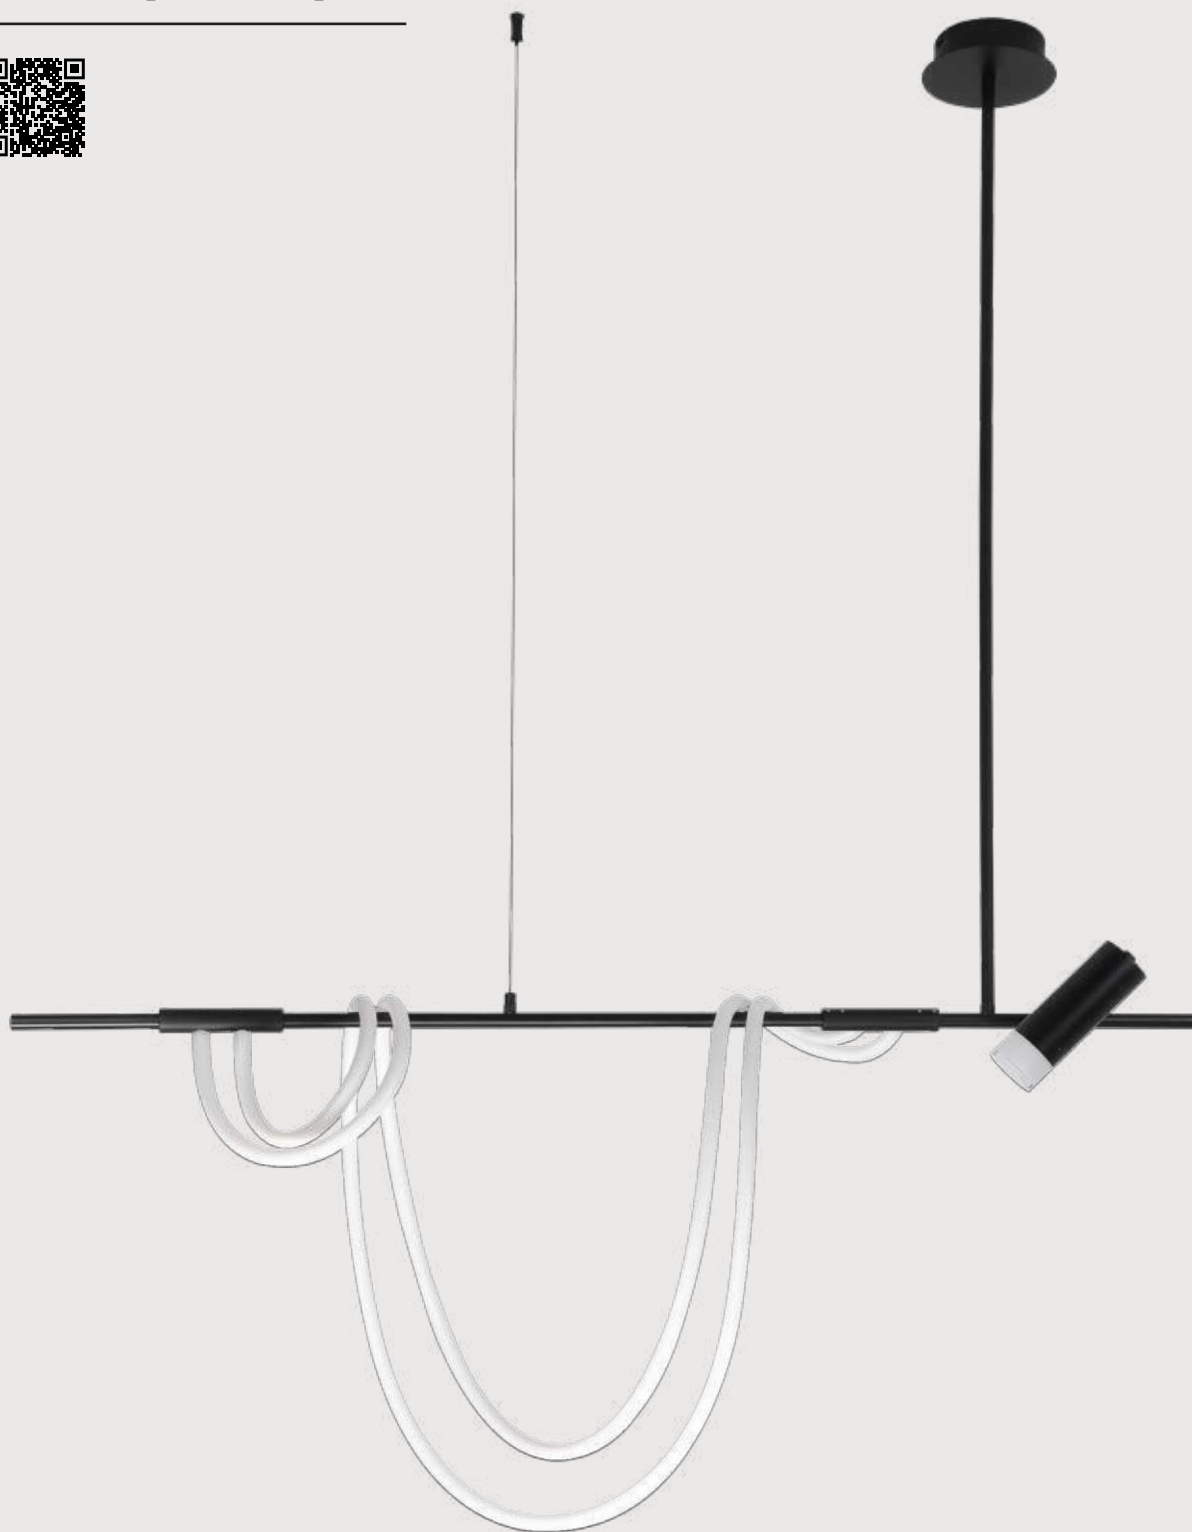

КАЙЛИ

Подвес Кайли

08039-120A, 19

Led* 40W*+GU10* 1 (4000K)

металл + акрил

Черный

h 120, L 120