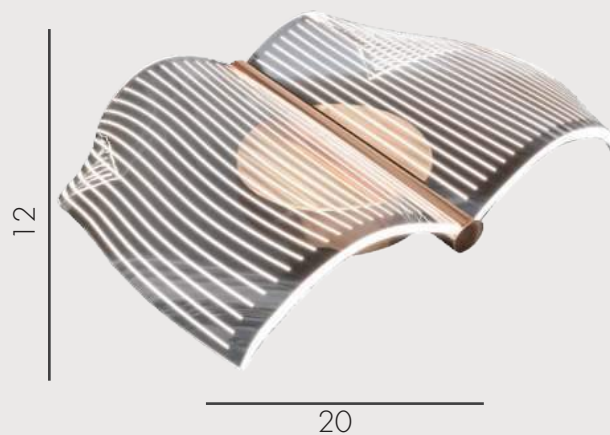

НУБЕ

Подвес Нубе

08043,33

- Led 12W (3000K)
- металл + акрил
- Золото
- L 20, w 12
- 960

Подвес Нубе

08043-1A,33

- Led 12W (3000K)
- металл + акрил
- Золото
- h 150, d 20
- 960