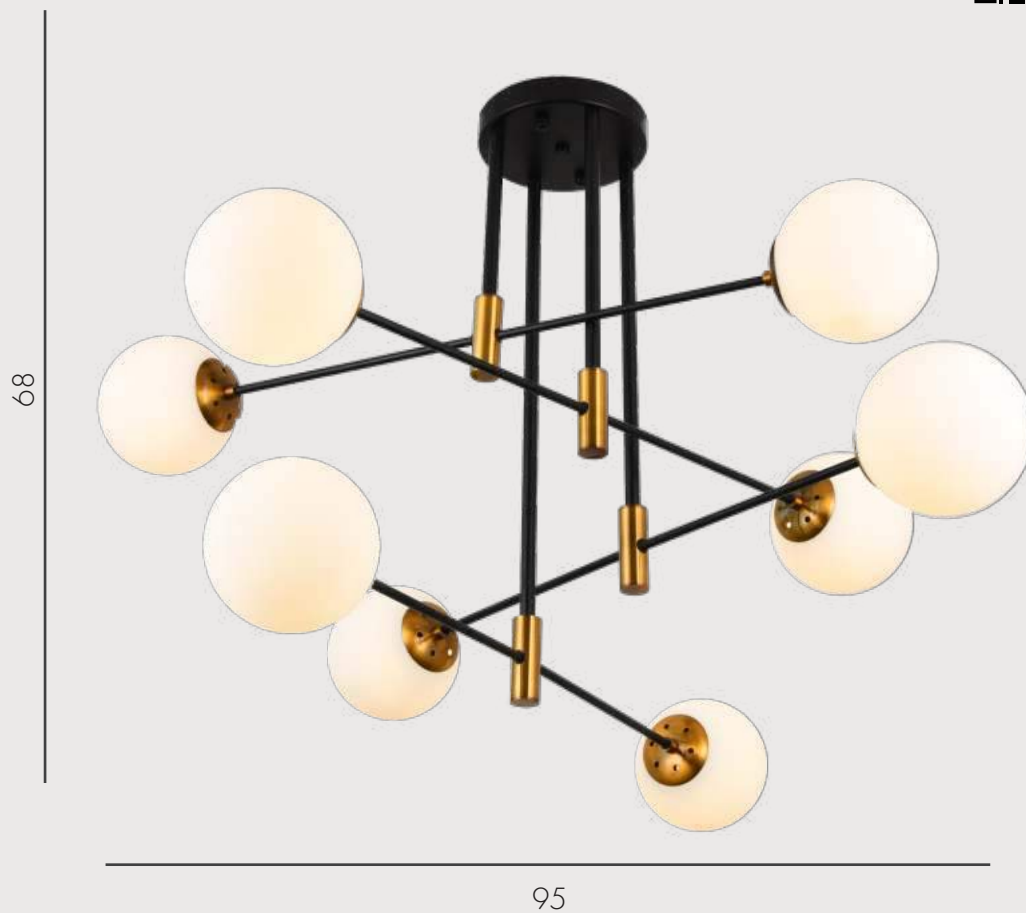

КАЙРИ

Люстра Кайри

07605-8,20

E27 8*40W

металл

Черный/бронза

h 68, d 95

Люстра Кайри

07605-6,20

E27 6*40W

металл

Черный/бронза

h 56, d 80