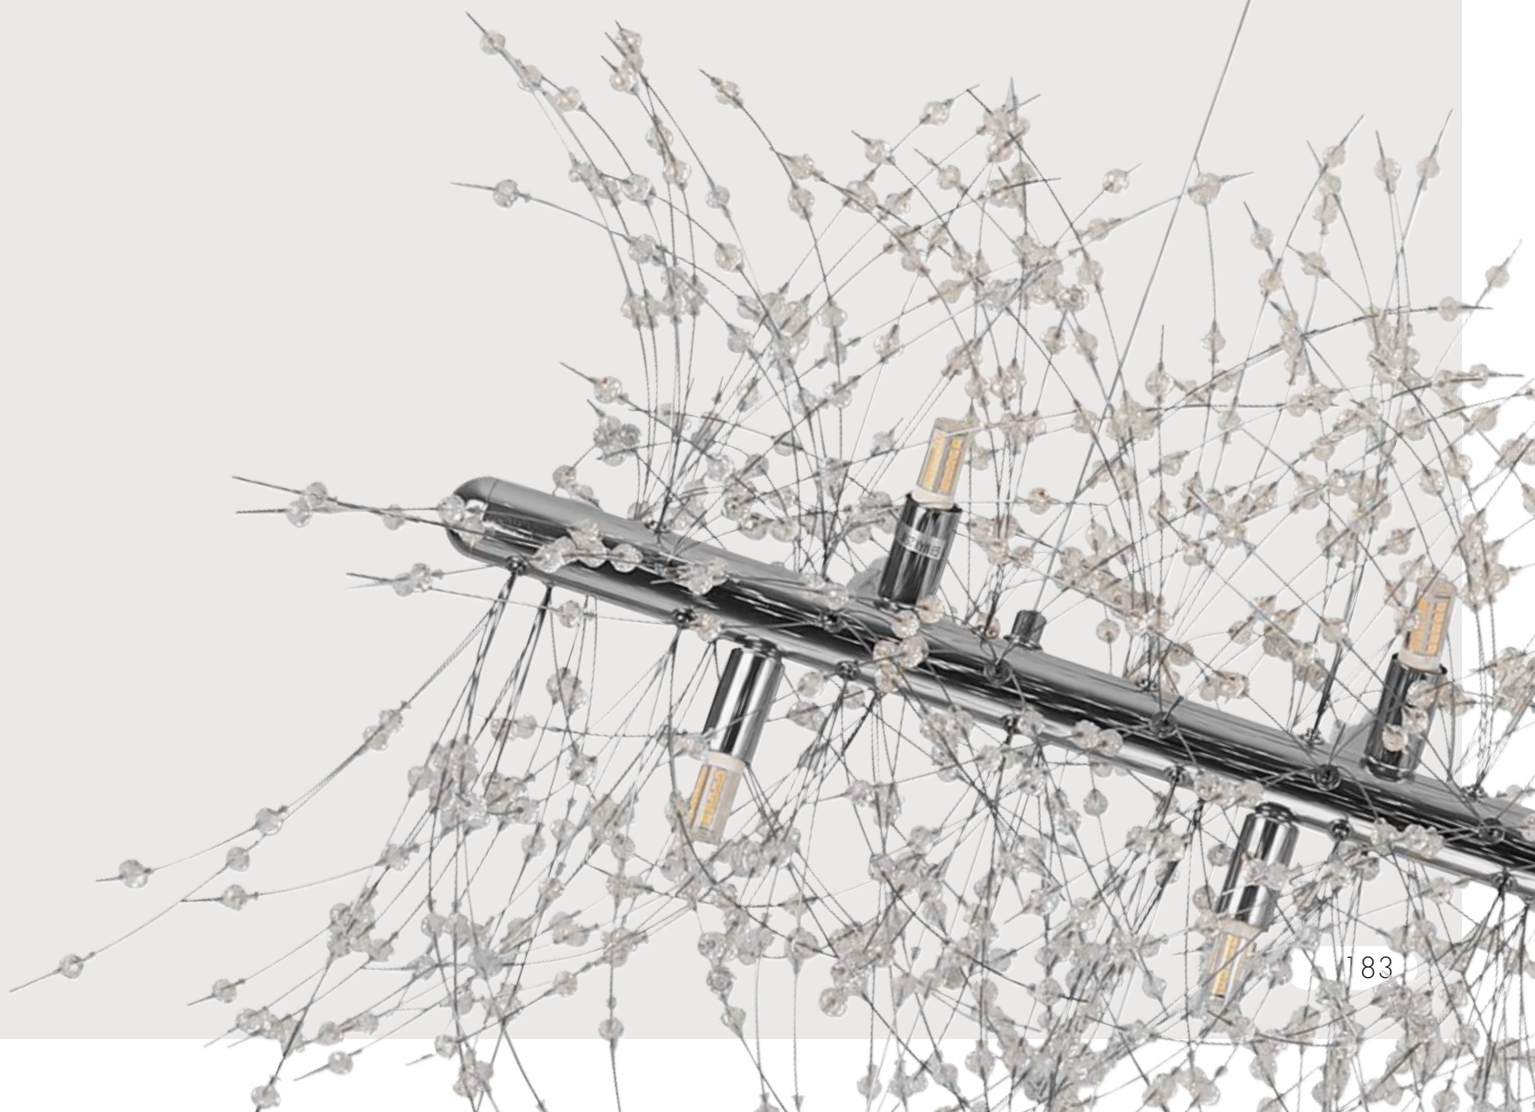

 Lumen 7200

100

50

ДАЛИ

Люстра Дали

08455-12,02 Хром

08455-12,33 Золото

-  G9 12*5W
-  металл
-  h 100, L 92, w 40
-  4200