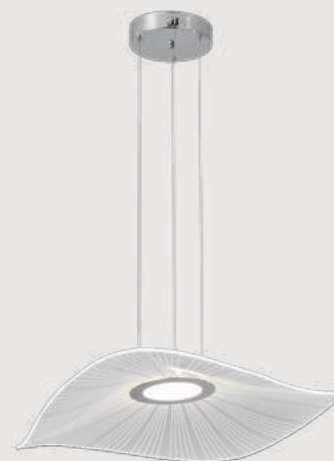

Подвес Жасмин
08036-60,02

- Led 14w
- металл + акрил
- Хром
- h 150, d 60
- 1120

150

60

Подвес Жасмин
08036-40,02

- Led 10W
- металл + акрил
- Хром
- h 150, d 40
- 800

150

40