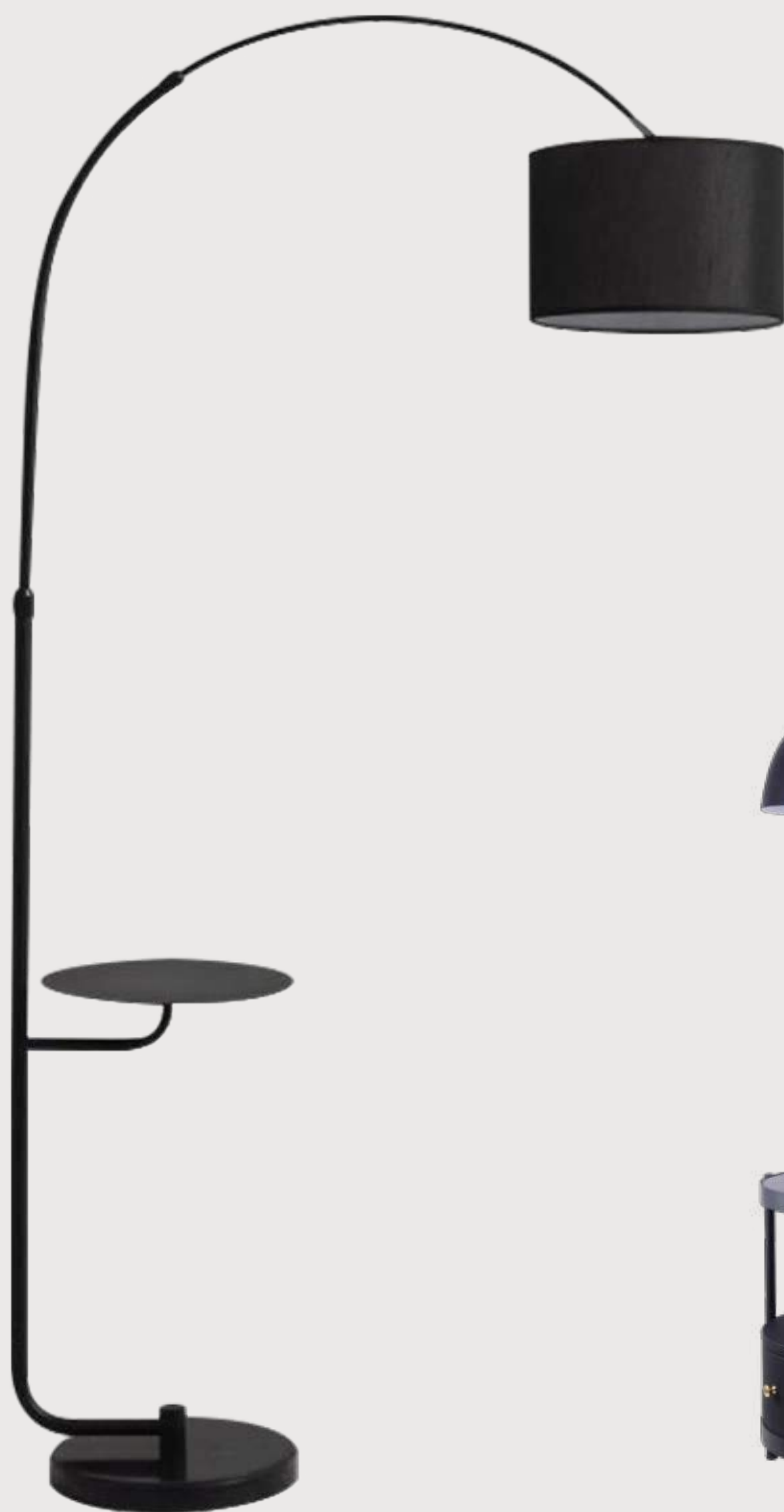

БРУН

Торшер Брун

07048,19

- E27 1*40w
- металл
- Черный
- w 90

Торшер Крис

07049,19

- E27 1*40w
- металл
- Черный
- h135-160, L 40

90