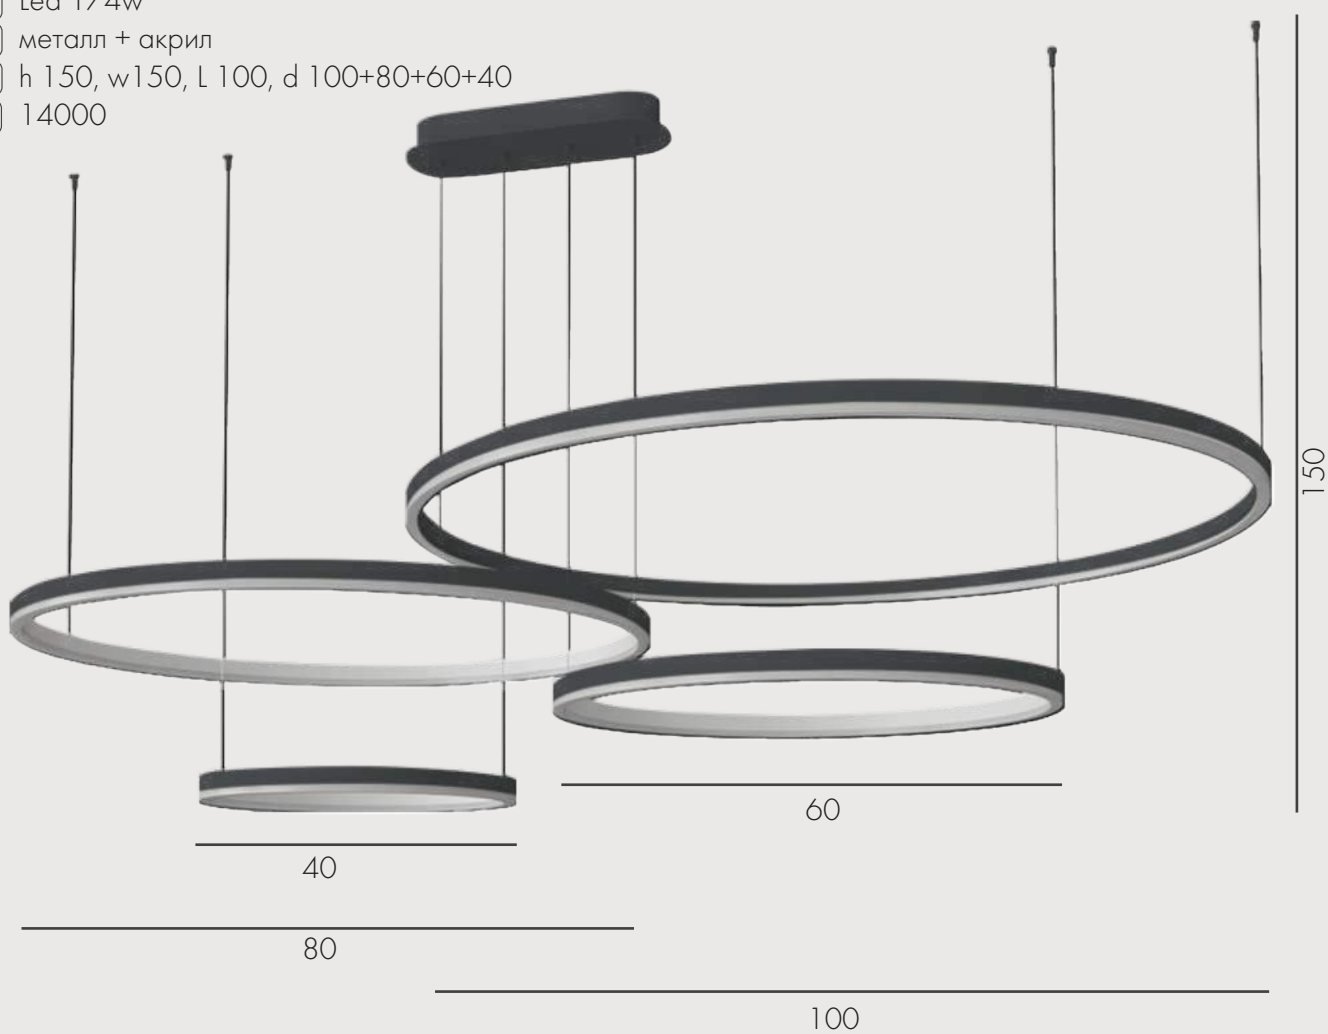

Подвес димм. Top

08204,19PA (4000K) Черный

08204,33P (3000K,4000K) Матовое золото

08204,01PA (4000K) Белый

Led 174w

металл + акрил

h 150, w150, L 100, d 100+80+60+40

Lumen 14000