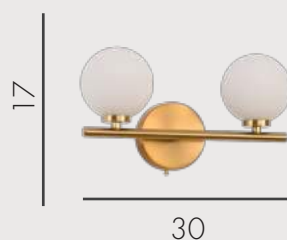

СИДА

120

86

Люстра Сидда

- **07508-20,19** Черный
- **07508-20,37** Французское золото
- **07508-20,02** Хром
- **07508-20,20** Бронза
- **07508-20,01** Белый

- E14 20*40W
- металл + стекло
- h 120, d 86
- 7200

120

73

Люстра Сидда

- **07508-12,37** Французское золото
- **07508-12,02** Хром
- **07508-12,19** Черный
- **07508-12,20** Бронза
- **07508-12,01** Белый

- E14 12*40W
- металл + стекло
- h 120, d 73
- 3360

Бра Сидда

- **07504-2,33** Золото
- **07504-2,02** Хром
- **07504-2,19** Черный
- **07504-2,20** Бронза
- **07504-2,37** Французское золото

- G9 10W (Led)
- металл + стекло
- h 17, L 30, w 6
- 700

17

30

17

30