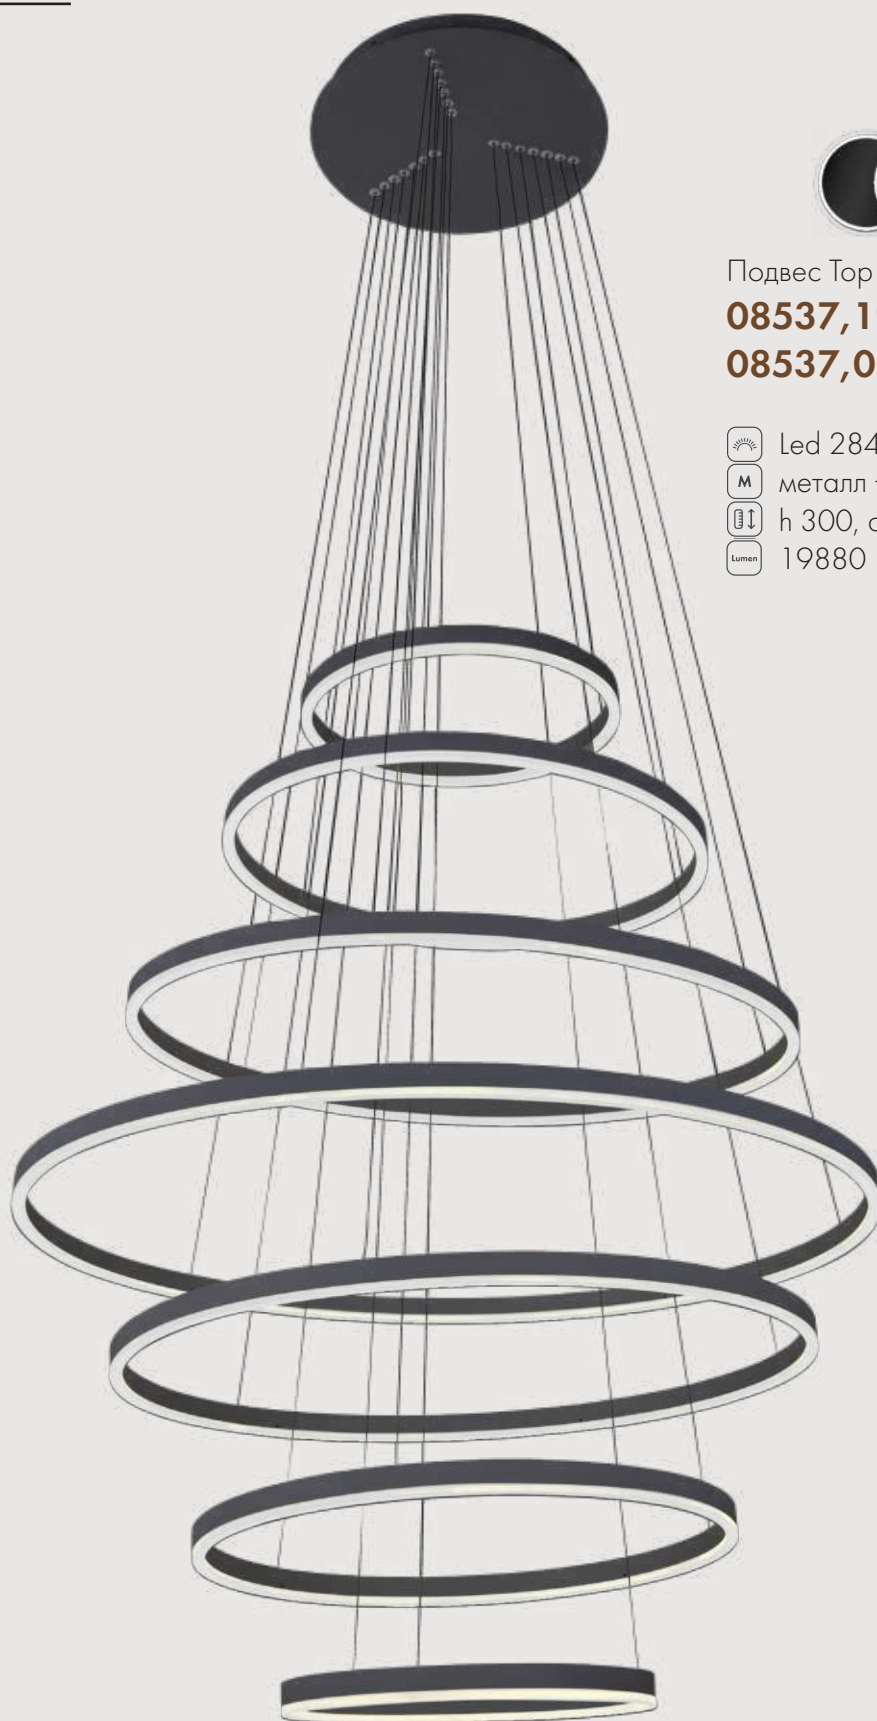

TOP

300

Подвес Top

08537,19(4000K) Черный

08537,01(4000K) Белый

- Led 284W
- металл + акрил
- h 300, d 100
- Lumen 19880

100