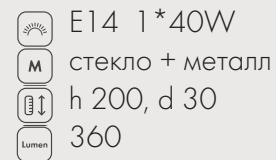

Подвес Меркурий
07562-30,21 черный
07563-30,21 хром
07564-30,21 медь