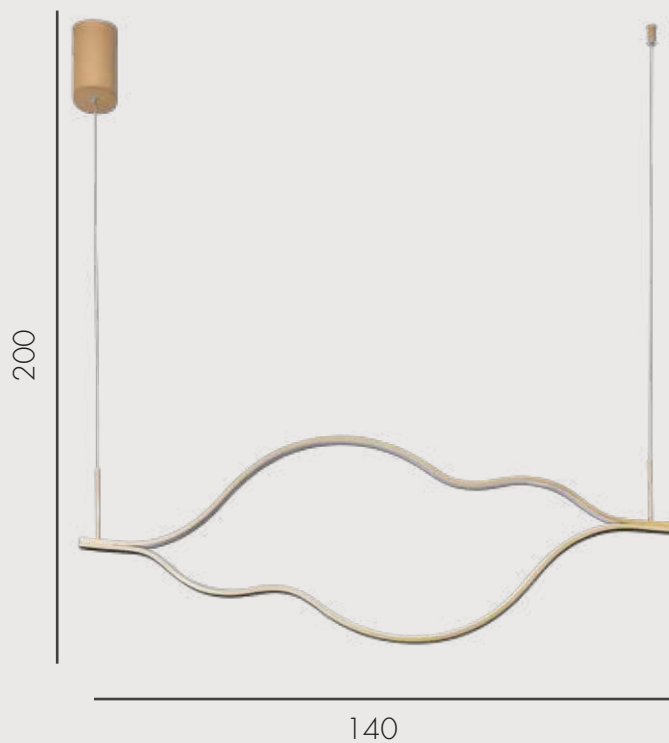

Подвес Линн

08258-140,33P

 Led 50W (3000K)

 металл

 Матовое золото

 h 200, L 140, w 3

 3500

Подвес Линн