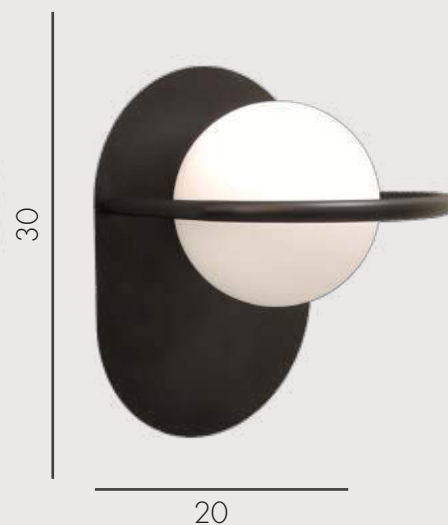

Бра Мелисса
08438-2,19

- Led 6W (4000K)
- металл
- черный/дымчатый
- h 30, d 25
- 560

Бра Розалия
08440-4,20

- Led 10w (4000k)
- металл
- медь
- h 33, d 25
- 700

Бра Мион
07641,19 Черный
07641,20 Бронза

- E14 1*40w
- металл + стекло
- h 30, d 20
- 360