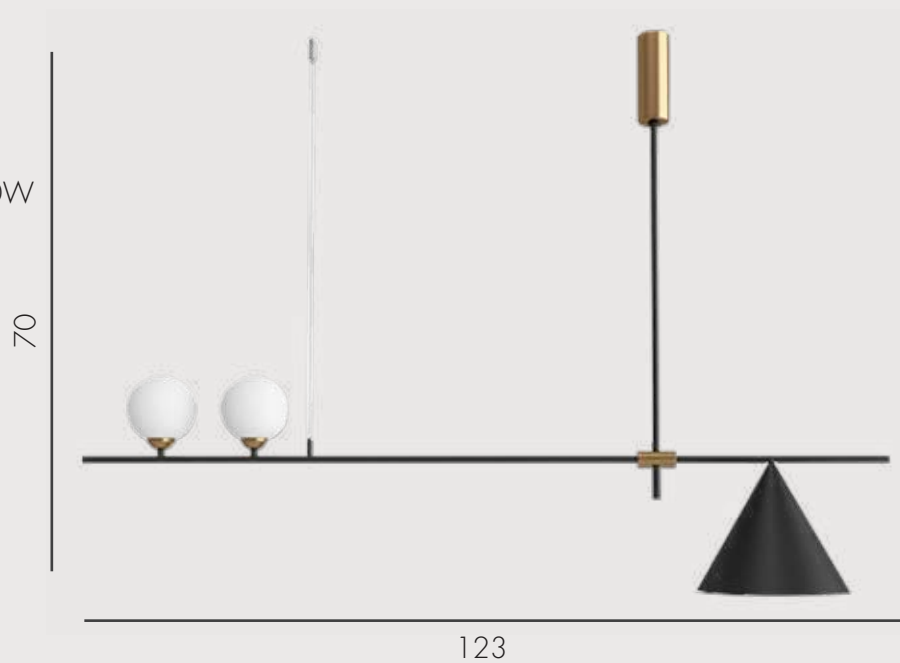

07621-3,20

-  GU10 3*10W
-  металл
-  черный/бронза
-  h 55, L 123, w 6
-  2400

Подвес Рия

07621-4,19

-  GU10 4*10W
-  металл
-  черный/бронза
-  h 96, L 123, w 6
-  3200

Люстра Пулл

07620-2+1,19

-  G4 2*5W+E27 1*40W
-  металл
-  черный/бронза
-  h 70, L 123
-  1400