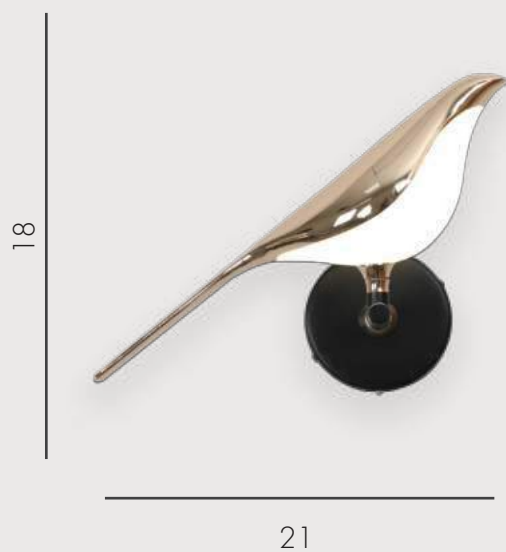

Бра Арси

08446-1,33

- Led 10w (4000k)
- металл
- Черный + Золото
- h 18, w 21
- 800