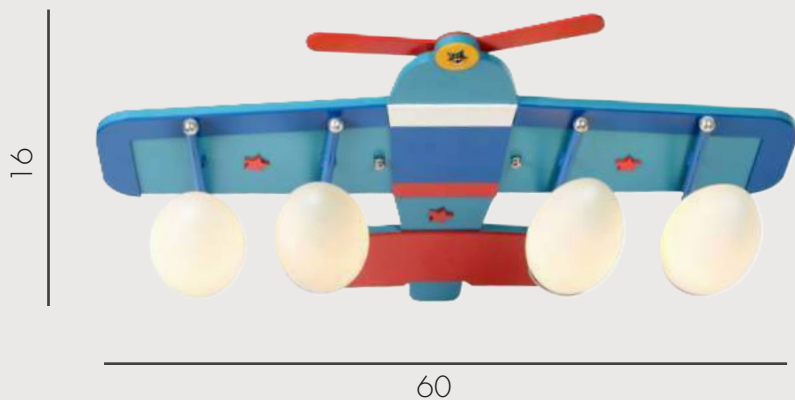

- E14 5*40w
- металл + стекло
- Мультикolor
- d 58

Светильник Планер

074500

-  E14 4*40w
-  M дерево + стекло
-  Color Голубой
-  h 16, L 60, w 43
-  Lumen 1120

Подвес Аэроплан

07494

-  E27 3*40W
-  M дерево + стекло
-  Color Голубой
-  h 80, L 60, w 58
-  Lumen 2100