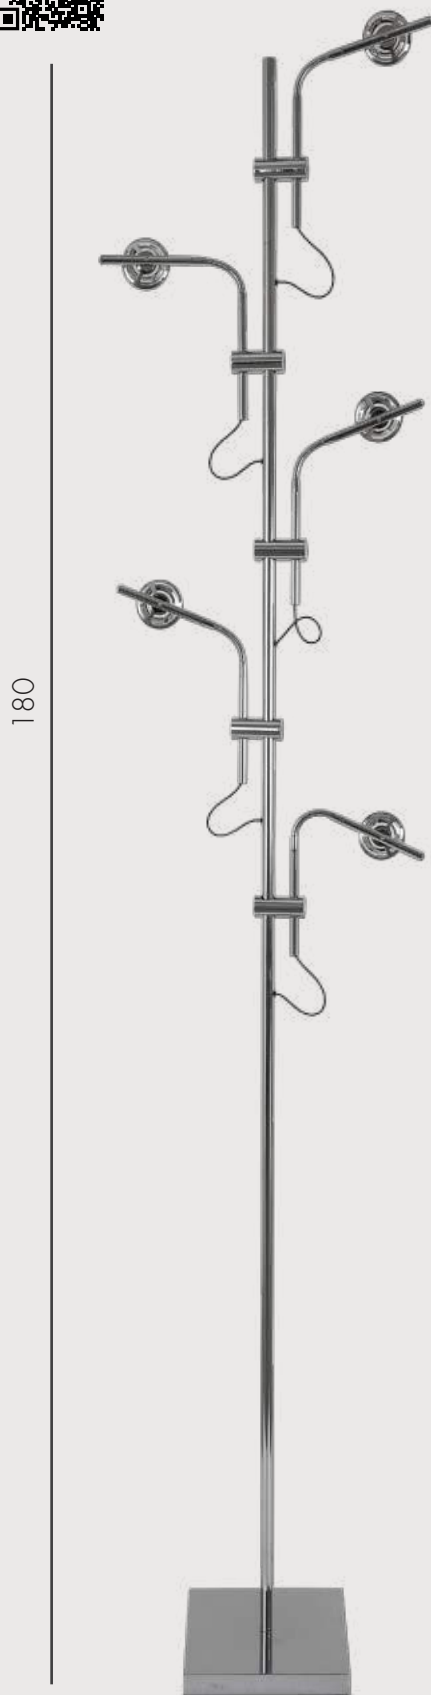

Светильник Бомбардировщик

074504

 E14 4*40W+Led 70*0.05W

 дерево + стекло

 Голубой

 h 20, l 80, w 70

 2840

АЛМИ