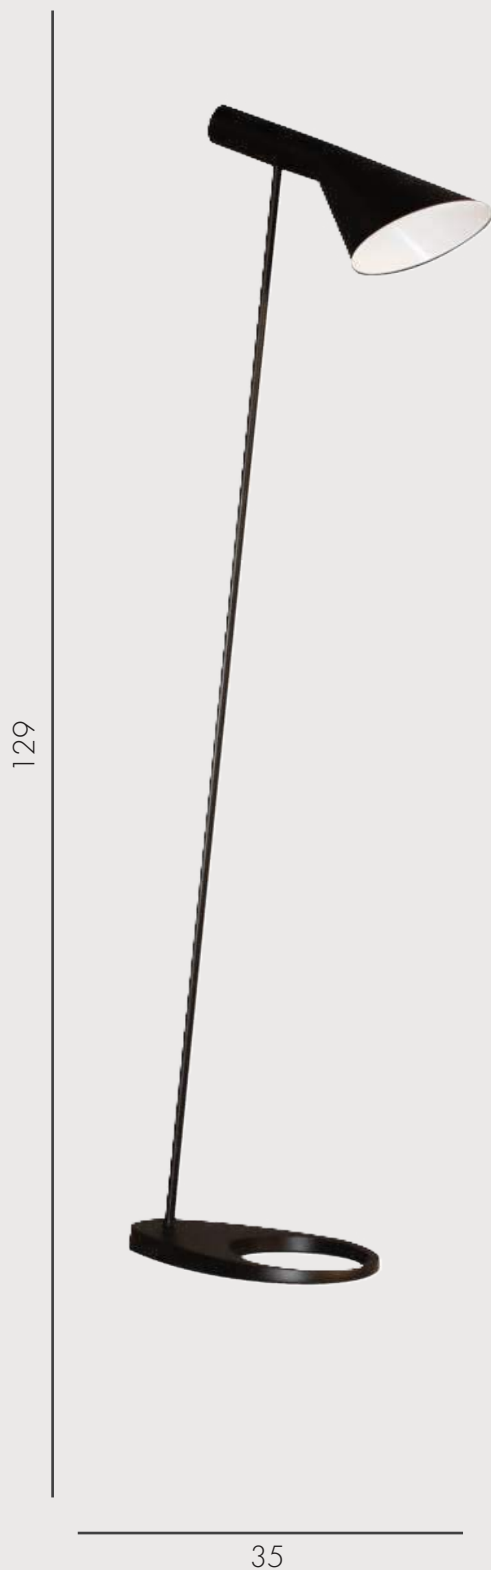

 Color черный/золото

 h 150, L 40

 Lumen 700

40

СЕУЛ

Торшер Сеул

07033,19

 E27 1*40w