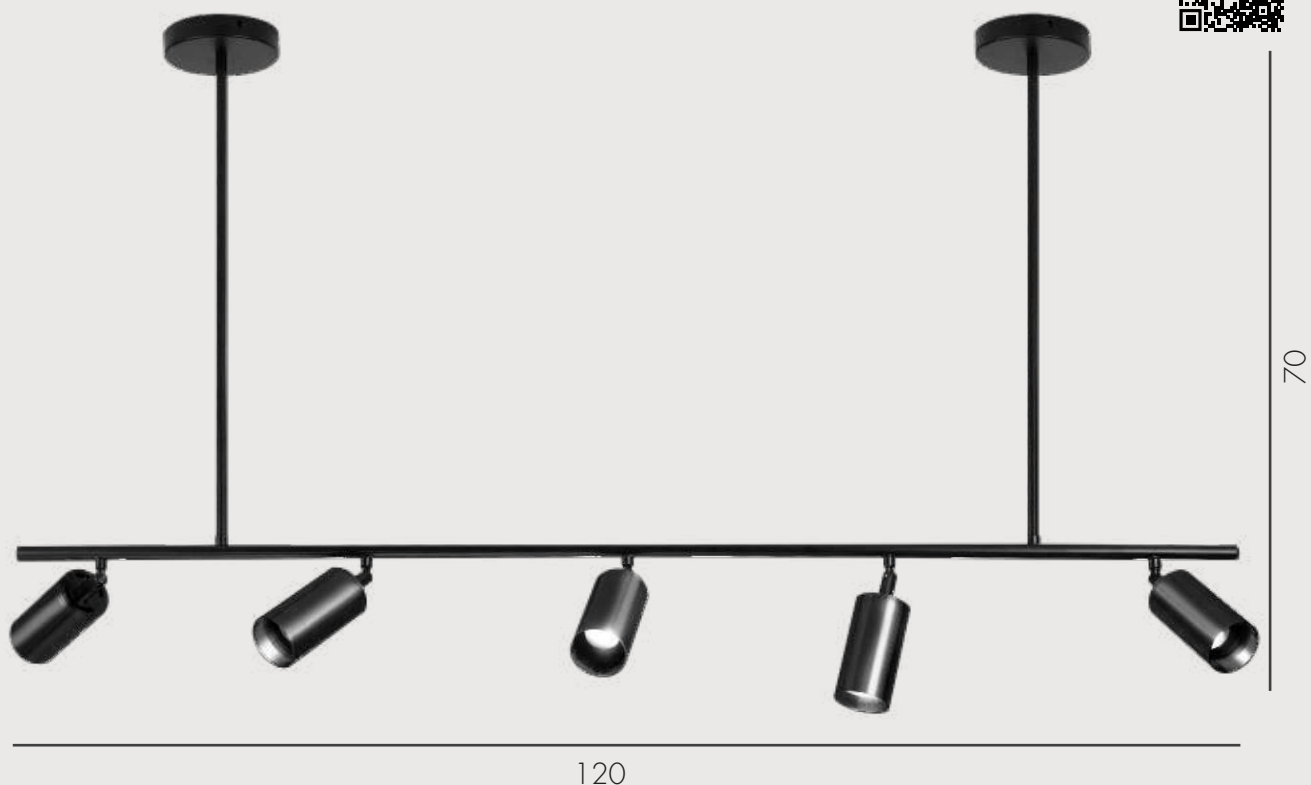

07615-12

 GU10 12*5W

 металл

 черный/бронза

 h 80, d 120

 Lumen 4800

КАЙКО

Люстра Кайко