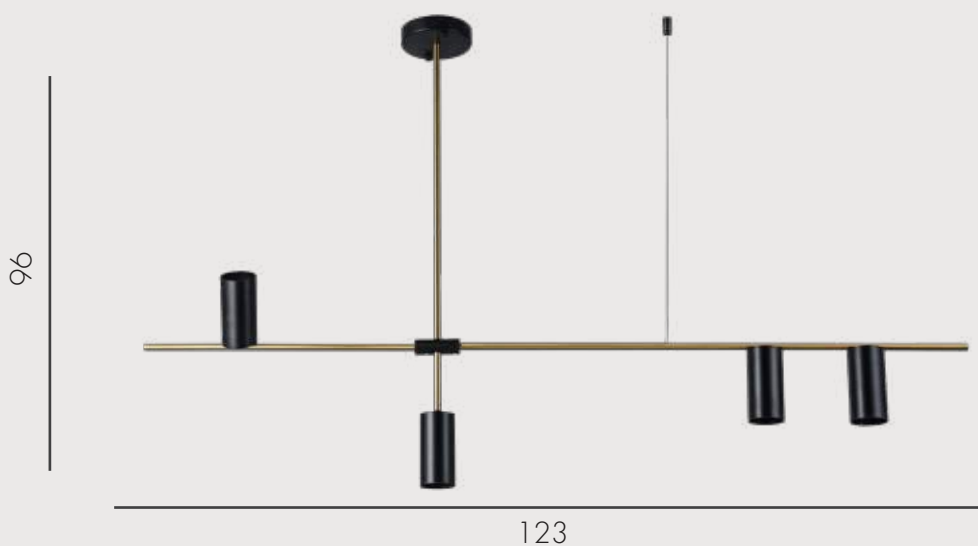

07621-3,20

-  GU10 3*10W
-  металл
-  черный/бронза
-  h 55, L 123, w 6
-  2400

Подвес Рия

07621-4,19

-  GU10 4*10W
-  металл
-  черный/бронза
-  h 96, L 123, w 6
-  3200

Люстра Пулл

07620-2+1,19

-  G4 2*5W+E27 1*40W
-  металл
-  черный/бронза
-  h 70, L 123
-  1400