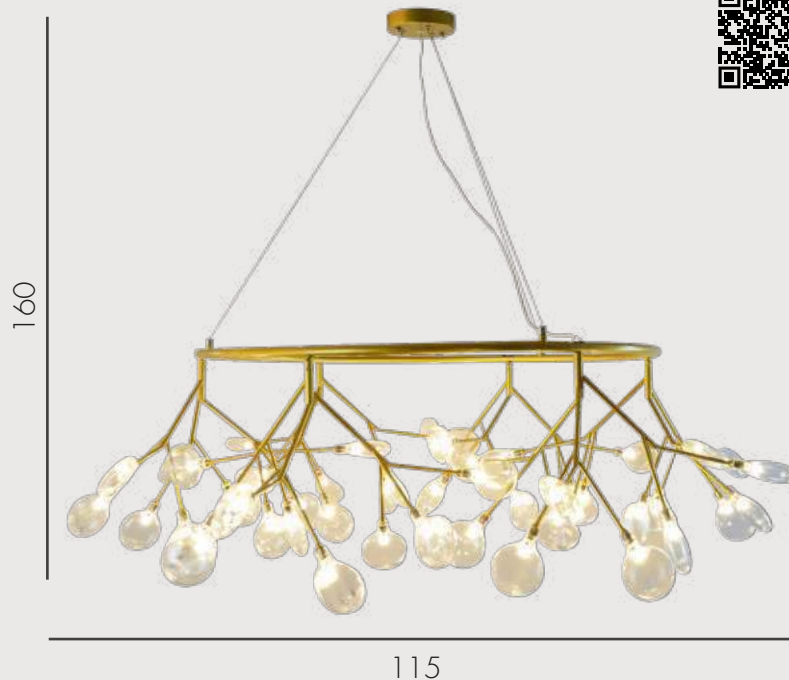

h 182, d 72

6300

BETTA

Люстра Ветта

07521-54A,33 Золото

07521-54A,19(21) Черный

-  G4 108W (Led)
-  металл + стекло
-  h 160, d 115
-  5670

Светильник Ветта