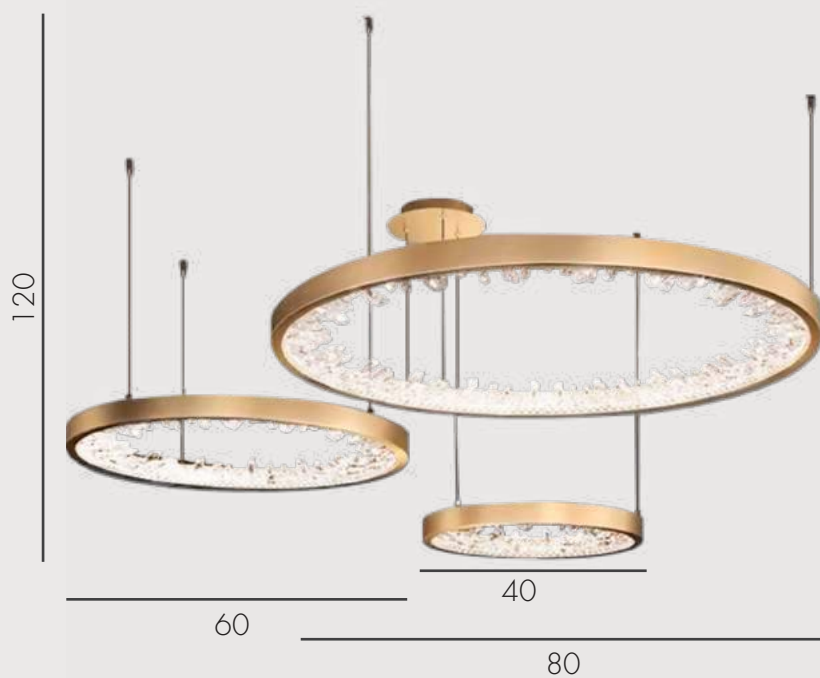

РАМИ

Подвес Рами

07668-80+60+40,36 латунь

07668-80+60+40,19 черный

led* 100W (3000/4000K)

металл

h 120, d 80