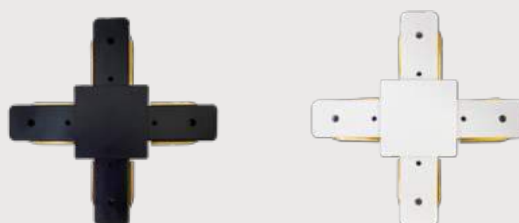

Соединительный крестообразный элемент черный

169,01 белый

169,19 черный

M металл