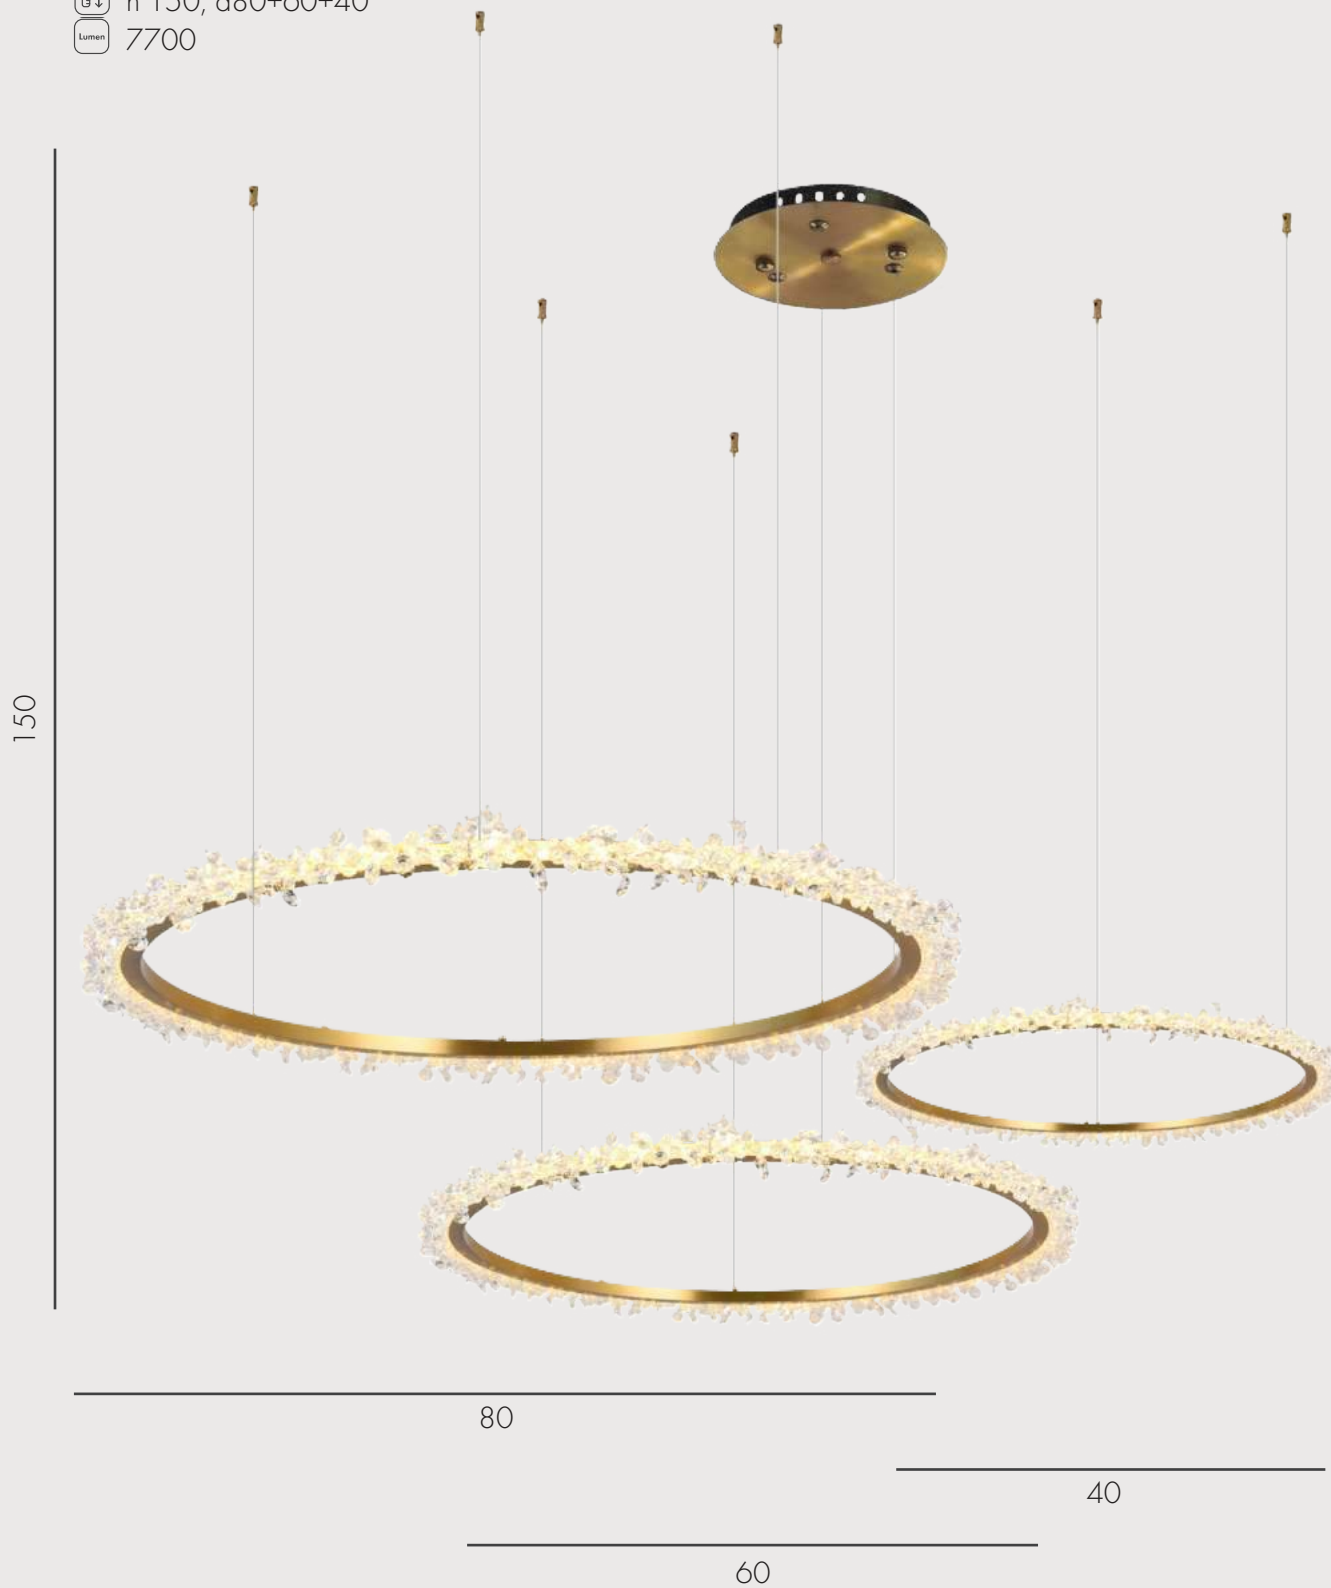

 металл

 Латунь

 h 150, d80+60+40

 7700

ЛАУРАЛЮКС

Подвес ЛаураЛюкс

08454-60,36

 Led 36W (3000K)