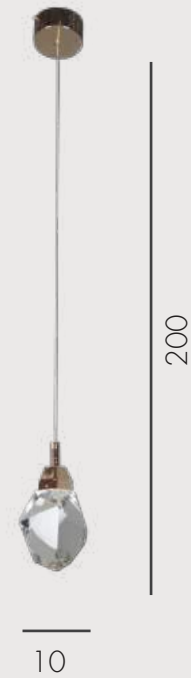

Подвес Джела

07863-1A,33

- Led 5W (3000K)
- металл + стекло
- Золото
- h 200, d10
- 450