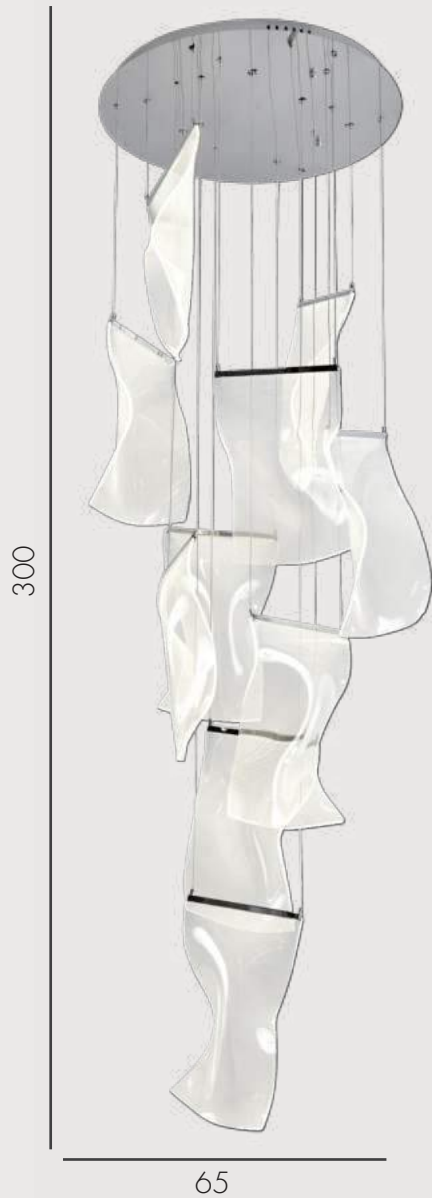

ЛИОРА

Подвес Лиора
08035-10A,02

- Led 10*10W
- металл + акрил
- Хром
- h 300, d 65
- 8000