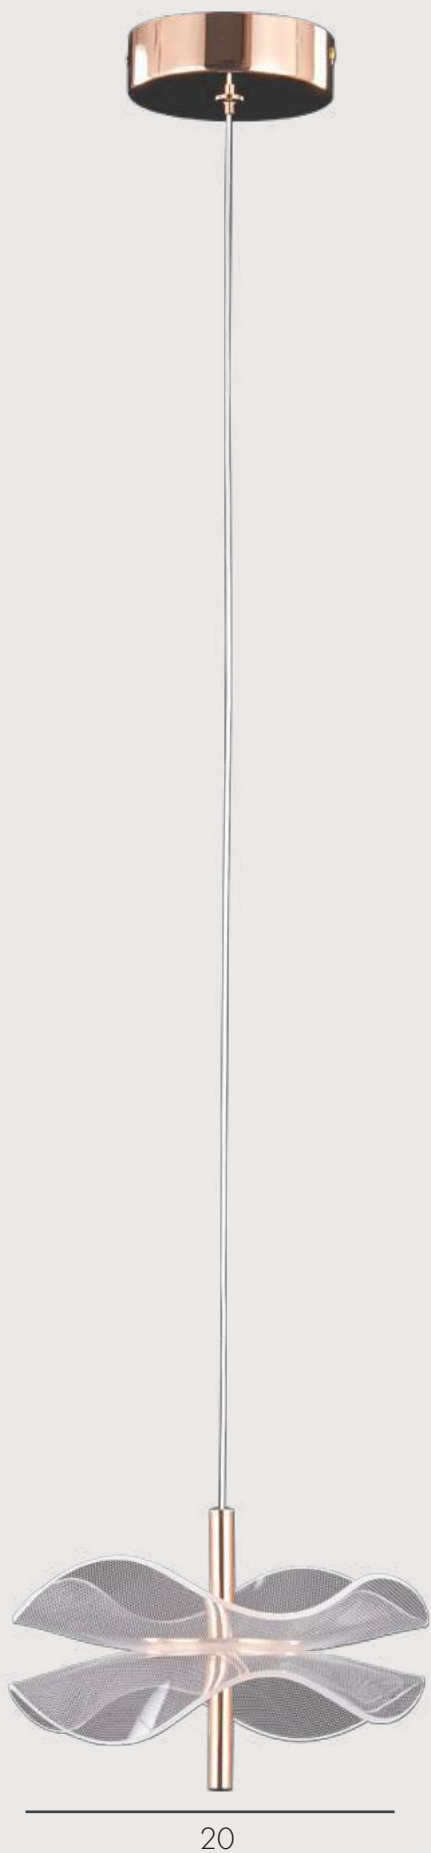

- Led 7W (3000K)
- металл + акрил
- Золото
- h 150, d 16
- 560

Бра Люцерна

08044,33

- Led 7W (3000K)
- металл + акрил
- Золото
- h 34, d 25
- 560

КАДДИ

200

Подвес Кадди
08046-1A,33 Золото
08046-1A,02 Хром

- Led 6W (3000k)
- акрил + нержавеющая сталь
- h 200, d 20