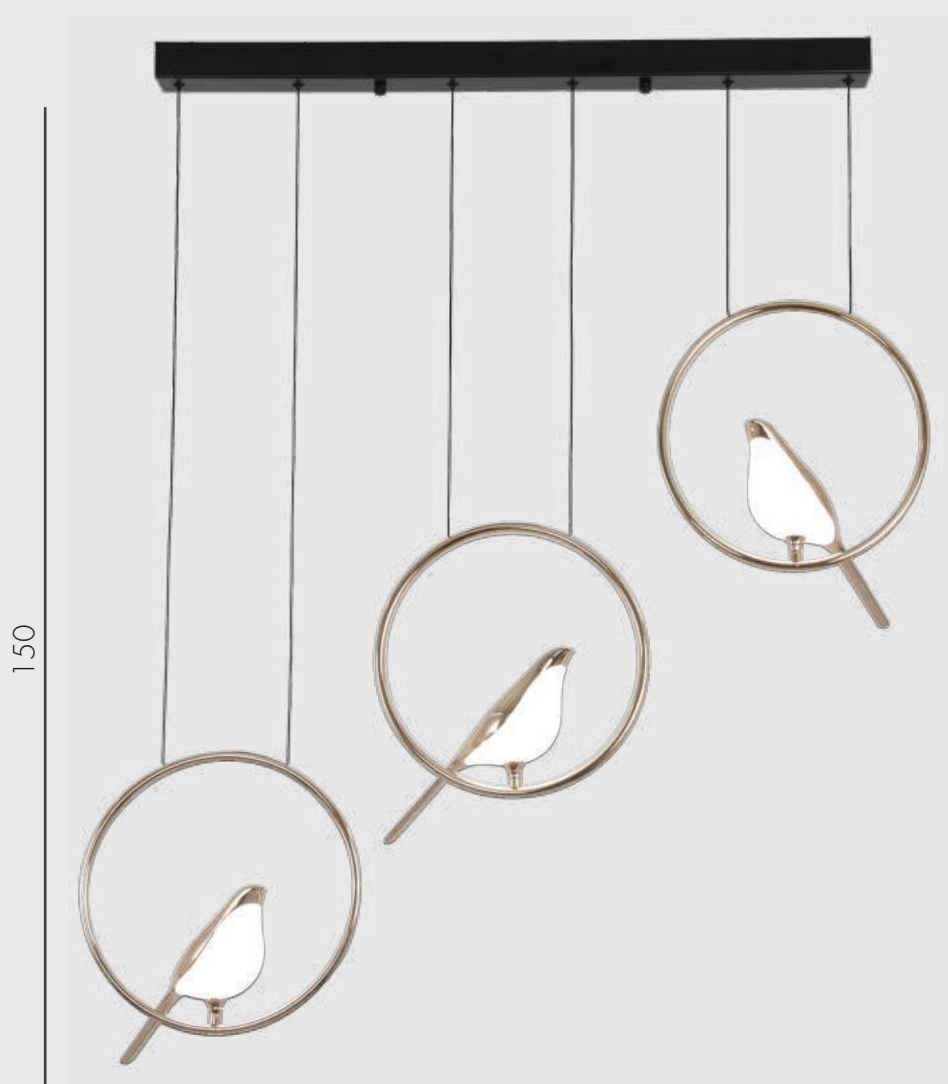

08446-6A,33

 Led 60W (4000K)

 металл

 Черный + Золото

 h 150, d 65

 Lumen 4800

АРСИ

91