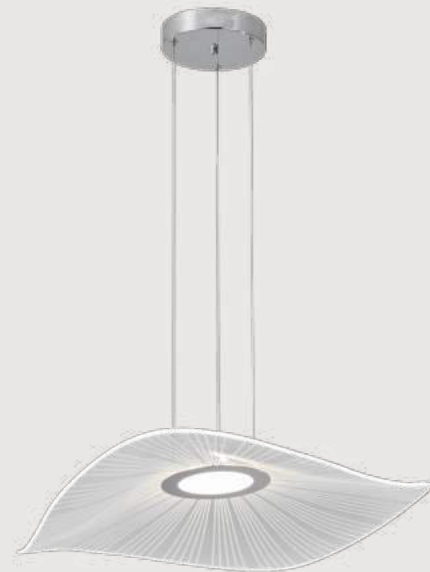

70

- Led 14w
- металл + акрил
- Хром
- h 150, d 60
- 1120

150

60

Подвес Жасмин
08036-40,02

- Led 10W
- металл + акрил
- Хром
- h 150, d 40
- 800

150