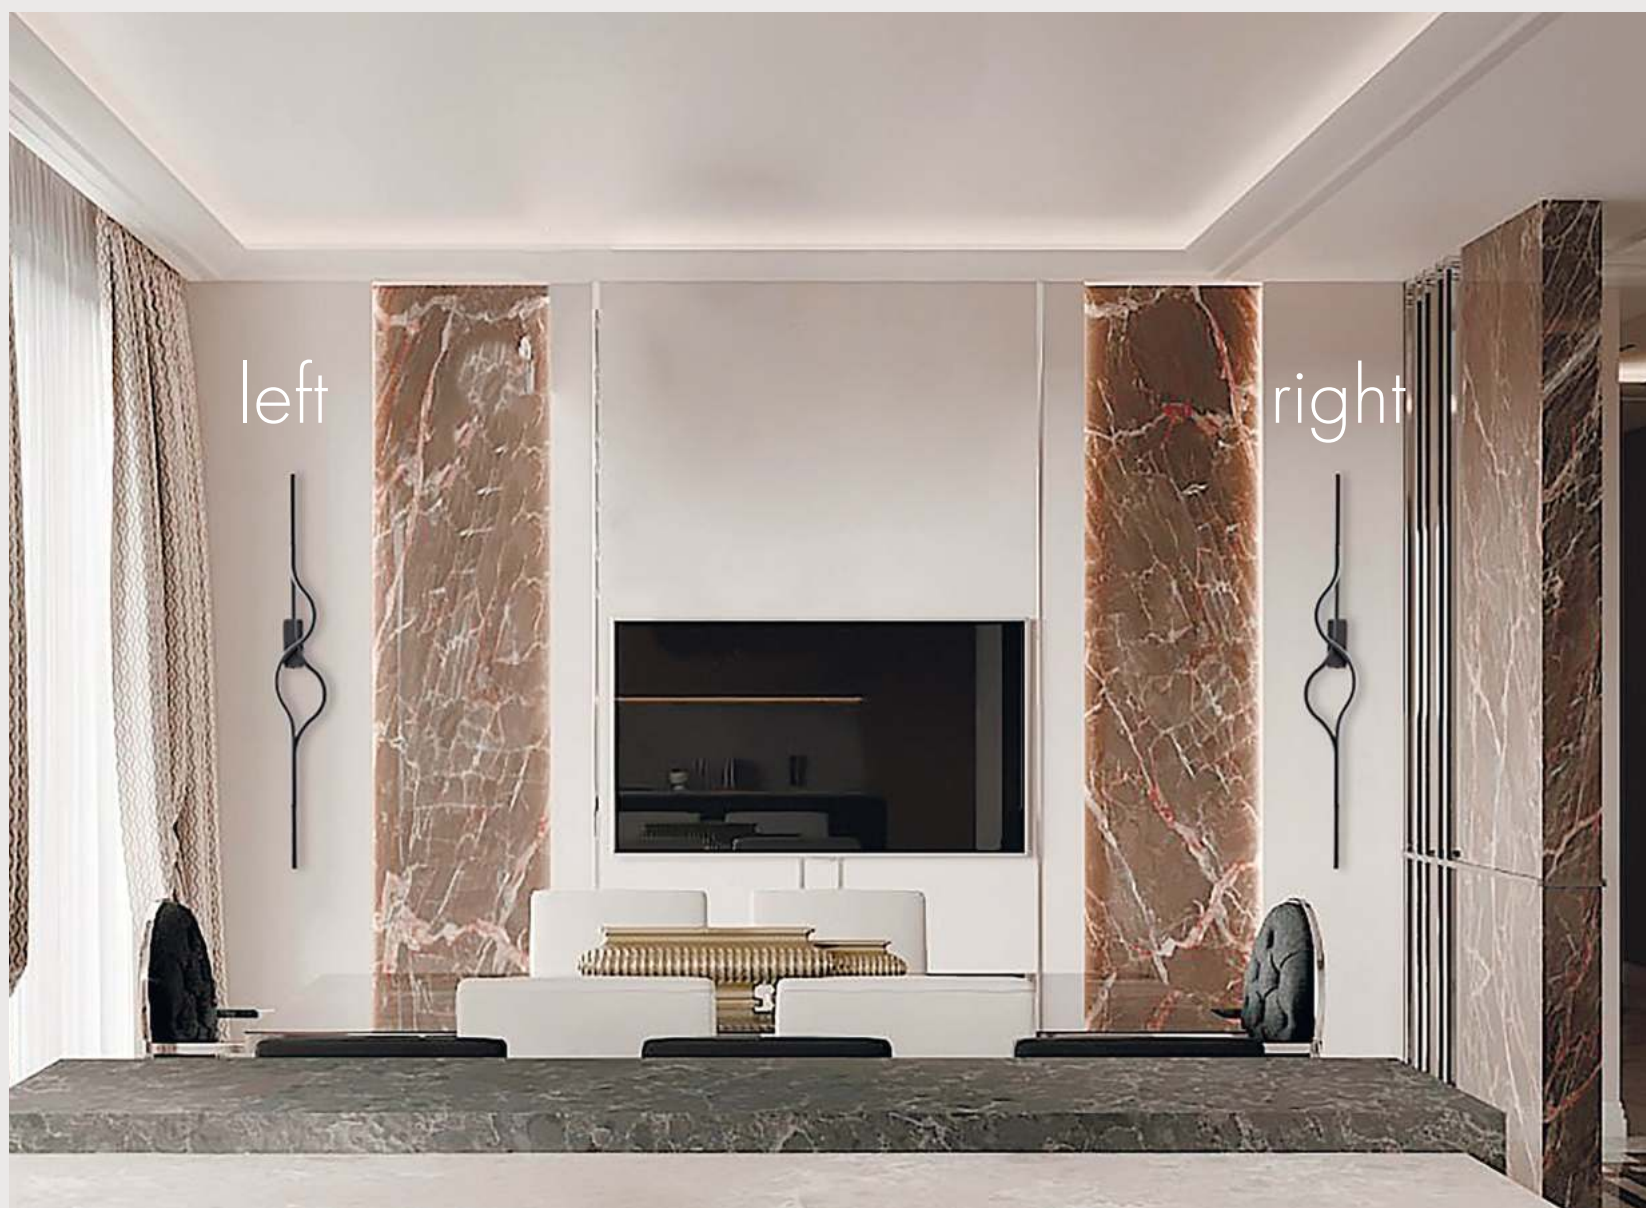

 Led 33W (3000K)

 металл+силикон

 h 80, w 13

 Led 28W (3000K)

 металл+силикон

 h 100, w 13

ТВИСТ

Бра Твист