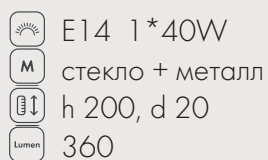

Подвес Меркурий
07562-20,21 черный
07563-20,21 хром
07564-20,21 медь