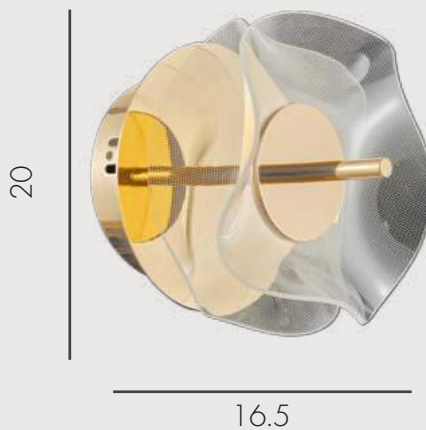

- Led 7W (3000K)
- металл + акрил
- Золото
- h 150, d 16
- 560

Бра Люцерна

08044,33

- Led 7W (3000K)
- металл + акрил
- Золото
- h 34, d 25
- 560

КАДДИ

200

Подвес Кадди
08046-1A,33 Золото
08046-1A,02 Хром

- Led 6W (3000k)
- акрил + нержавеющая сталь
- h 200, d 20