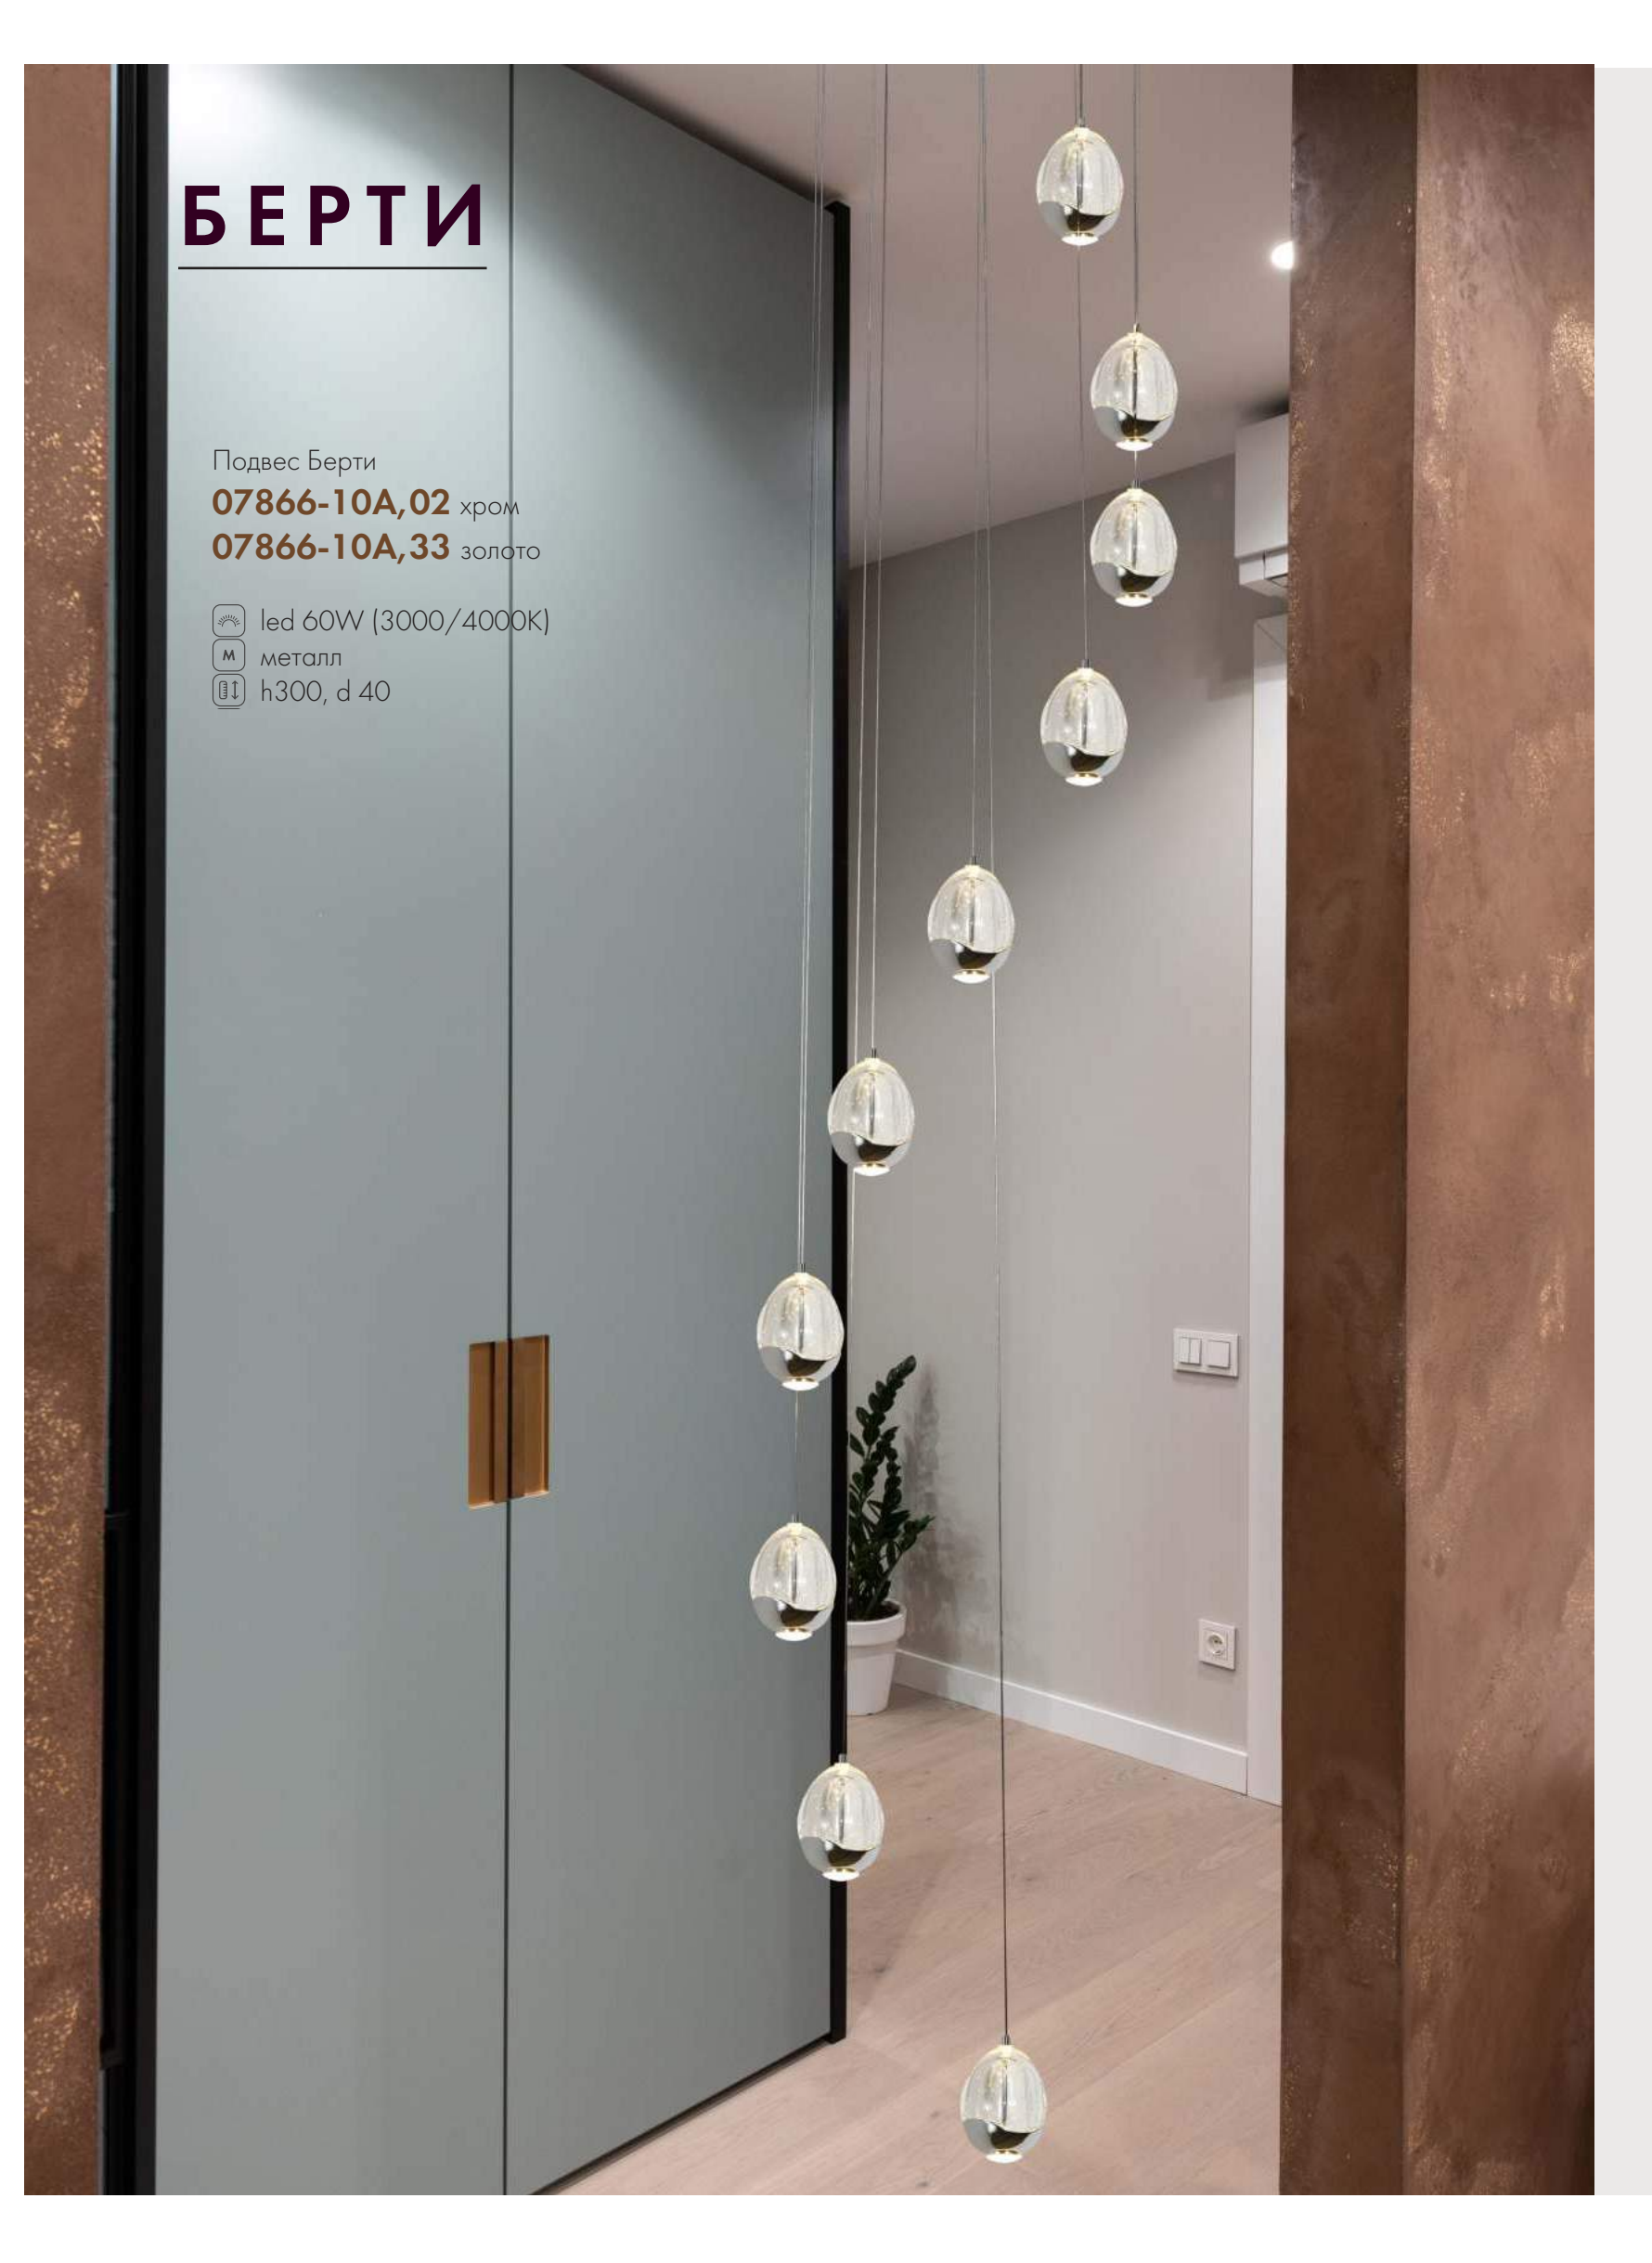

60

Подвес Джела

07863-24A,33

-  Led 120W (3000K)
-  М металл + стекло
-  Color Золото
-  h 300, d 60
-  Lumen 10800

ДЖЕЛА

Подвес Джела

07863-5A,33

-  Led 25W (3000K)
-  металл + стекло
-  Золото
-  h 200, d 40
-  2250

Подвес Джела

07863-1A,33

-  Led 5W (3000K)
-  металл + стекло
-  Золото
-  h 200, d10
-  450

БЕРТИ

Подвес Берти

07866-10A,02 хром

07866-10A,33 золото

-  led 60W (3000/4000K)
-  металл
-  h300, d 40

БЕРТИ

Подвес Берти

07866-6A,02 хром

07866-6A,33 золото

 led 36W (3000/4000K)

 металл

 h200, d 35

200