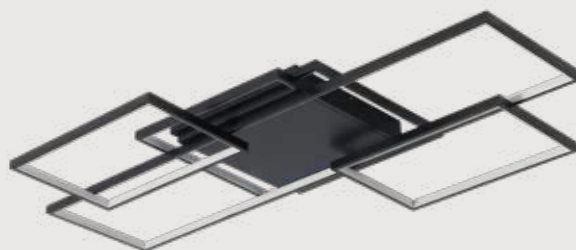

ЛИНД

78

Люстра Линд

07611,19

Led 80W (3000K)

металл + силикон

Черный

h 8, L 78, w 51

5600

Люстра Линд

09411-5,19

Led 83W (3000K)

металл + силикон

Черный

h 10.5, L 120, w 73

8300