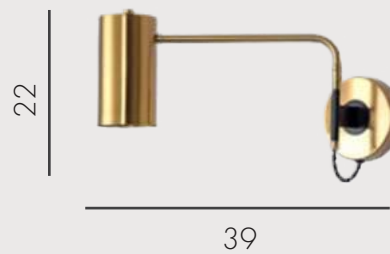

Люстра Рия

07621-4,20

- GU10 4*10W
- металл
- черный/бронза
- h 96, L 123, w 6
- 3200

Бра Рия

07621,20

- GU10 1*10W
- металл
- черный/бронза
- h 22, d 39
- 800