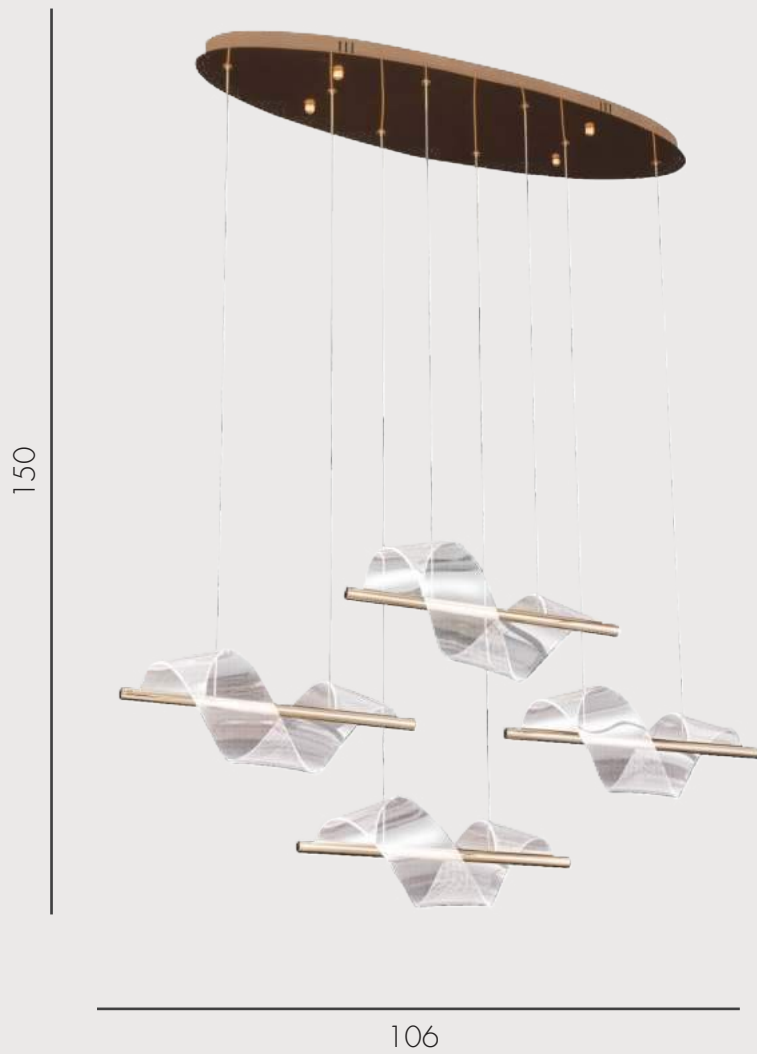

 металл + акрил

 h 200, d 60

 Lumen 6720

ИЛИНА

Подвес Илина

08042-4AS,33 Золото

08042-4AS,19 Черный

-  Led 56W (3000/4000K)
-  металл + акрил
-  Золото
-  h150, w 106, d 39
-  4480