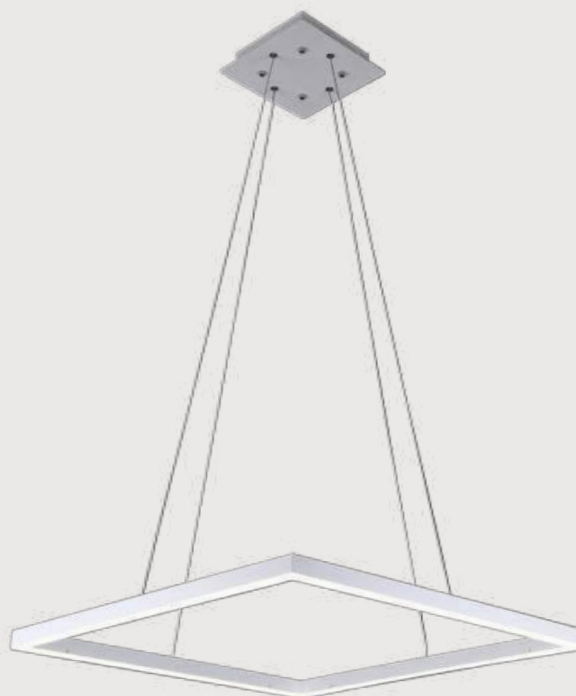

металл + акрил

h 150, w 40

3240

200

60

150

40

60