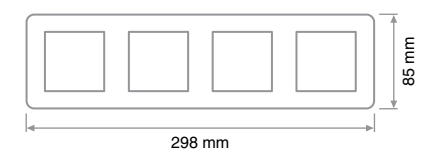

Одноклавишный трехполюсный выключатель

Управление освещением с трех мест

Схема подключения с трех мест с помощью двух одноклавишных перекрестных выключателей

Внешние размеры изделий

Рамки G-Classic

Рамки G-Flex