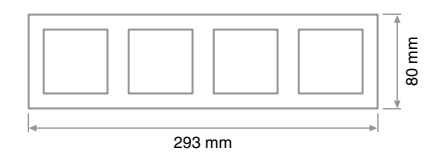

Одноклавишный трехполюсный выключатель

Управление освещением с трех мест

Схема подключения с трех мест с помощью двух одноклавишных перекрестных выключателей

Внешние размеры изделий

Рамки G-Classic

Рамки G-Flex