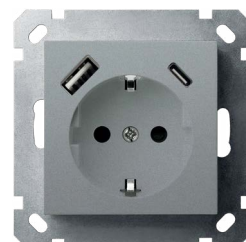

G5501 USB-25 PB
Розетка SCHUKO® с USB A+C с защитными шторками
16A 250В~ 2К+3
USB 25Вт
черный матовый (soft touch)

G5501 USB-25 S
Розетка SCHUKO® с USB A+C с защитными шторками
16A 250В~ 2К+3
USB 25Вт
алюминий