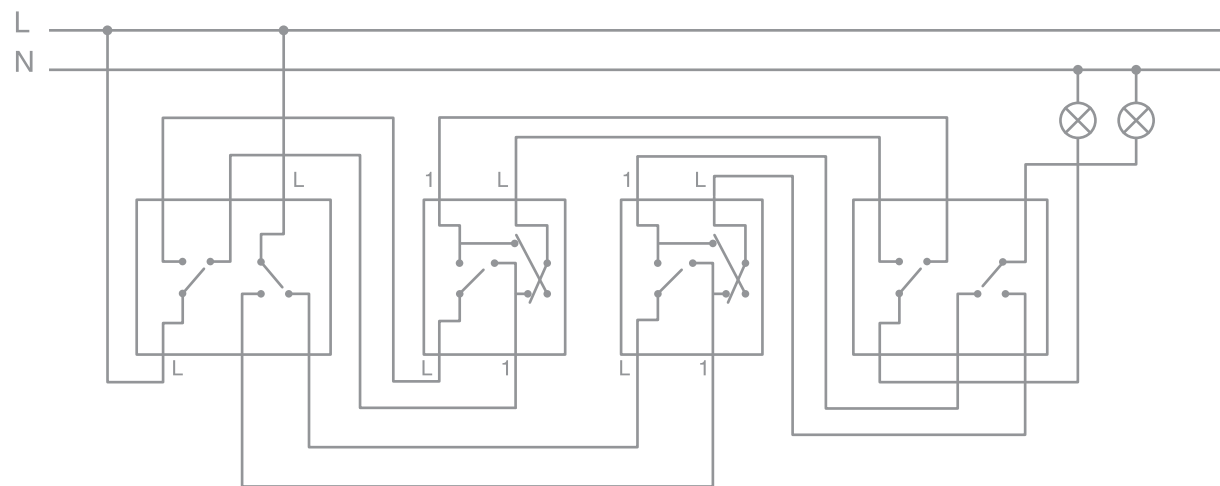

Одноклавишный трехполюсный выключатель

Управление освещением с трех мест

Схема подключения с трех мест с помощью двух одноклавишных перекрестных выключателей

Внешние размеры изделий

Рамки G-Classic

Рамки G-Flex