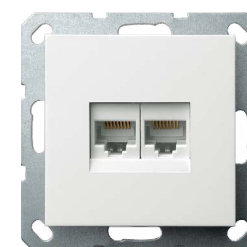

G6102 W
Телефонная розетка **RJ11**
двойная с накладкой
белый глянцевый

G6106 W
Интернет-розетка **RJ45**
двойная с накладкой
белый глянцевый