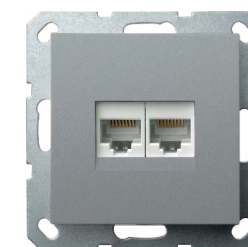

G6102 S
Телефонная розетка **RJ11**
двойная с накладкой
алюминий

G6106 S
Интернет-розетка **RJ45**
двойная с накладкой
алюминий