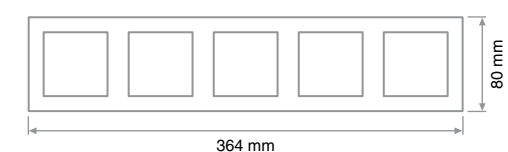

Одноклавишный трехполюсный выключатель

Управление освещением с трех мест

Схема подключения с трех мест с помощью двух одноклавишных перекрестных выключателей

Внешние размеры изделий

Рамки G-Classic

Рамки G-Flex