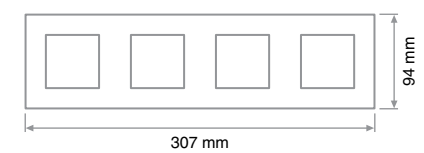

Рамки G-Metal / G-Glass