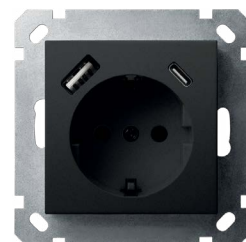

G5501 USB-25 W
Розетка SCHUKO® с USB A+C с защитными шторками
16A 250В~ 2К+3
USB 25Вт
белый глянцевый

G5501 USB-25 PB
Розетка SCHUKO® с USB A+C с защитными шторками
16A 250В~ 2К+3
USB 25Вт
черный матовый (soft touch)