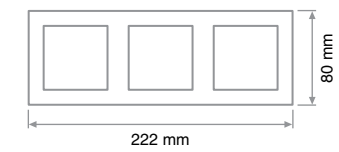

Одноклавишный трехполюсный выключатель

Управление освещением с трех мест

Схема подключения с трех мест с помощью двух одноклавишных перекрестных выключателей

Внешние размеры изделий

Рамки G-Classic

Рамки G-Flex