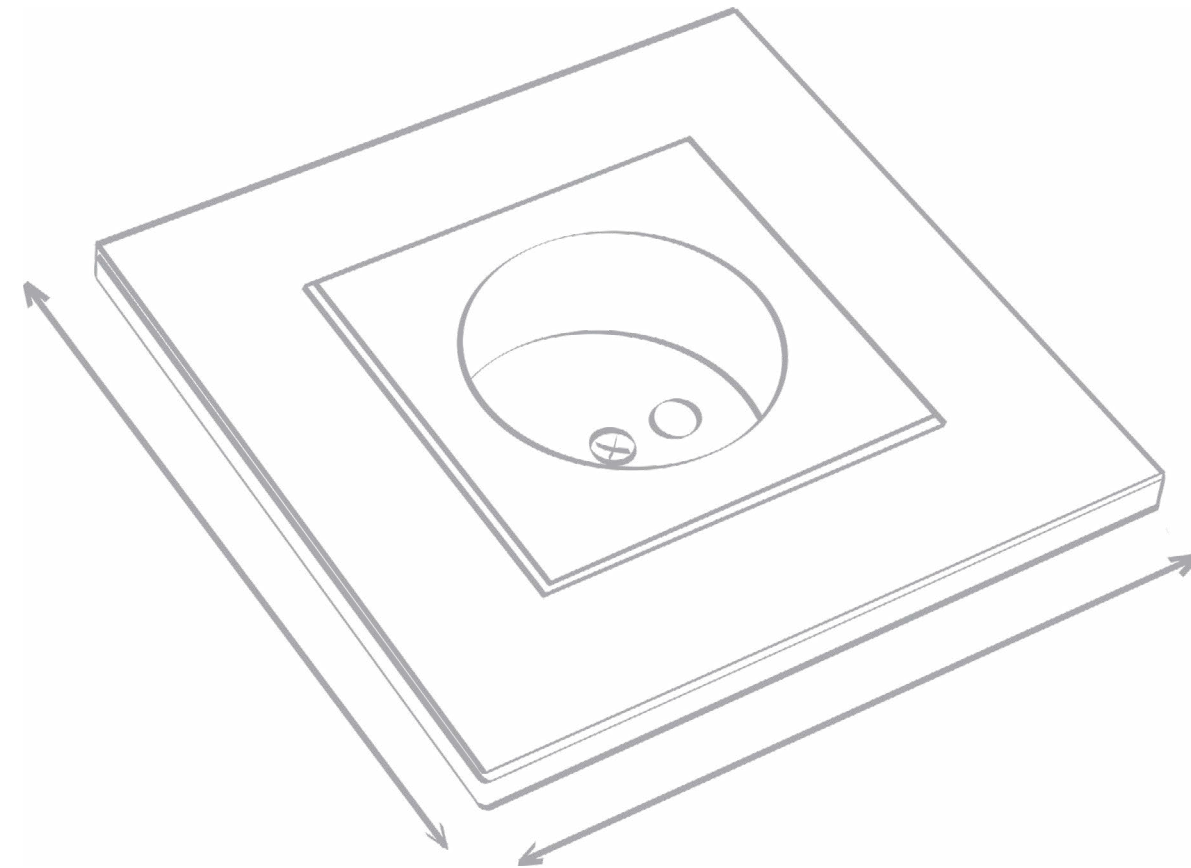

КАТАЛОГ ПРОДУКЦИИ