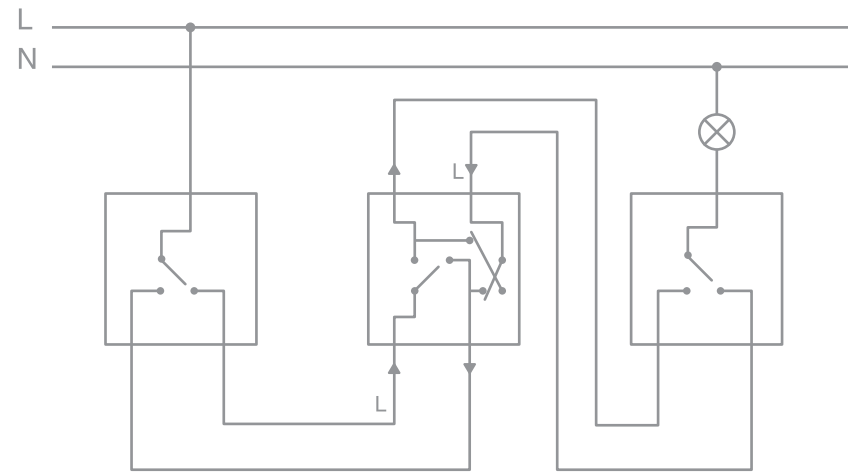

Одноклавишный трехполюсный выключатель

Управление освещением с трех мест

Схема подключения с трех мест с помощью двух одноклавишных перекрестных выключателей

Внешние размеры изделий

Рамки G-Classic

Рамки G-Flex