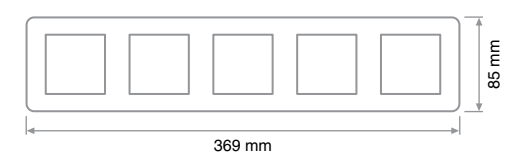

Одноклавишный трехполюсный выключатель

Управление освещением с трех мест

Схема подключения с трех мест с помощью двух одноклавишных перекрестных выключателей

Внешние размеры изделий

Рамки G-Classic

Рамки G-Flex