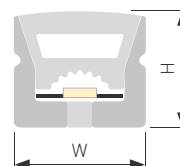

Силиконовое покрытие

040285	○	Белый | 5 м
040829	○	Белый | 10 м
041091	○	Белый | 20 м

ARH

WPH

ARC