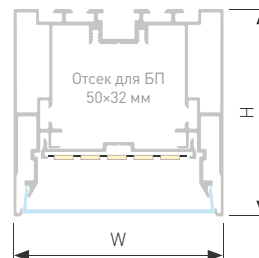

Анодированное покрытие

021174 | ☐ Серебристый | 2.5 м, с экраном