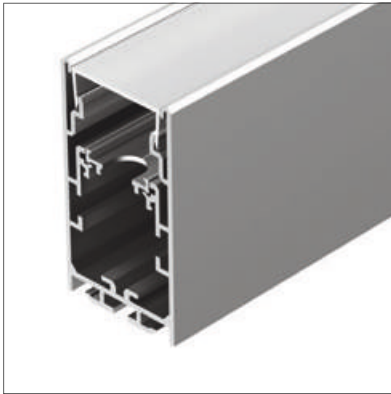

ПРОФИЛЬ ЛИНИЯ СВЕТА S2-LUX | LINE

Встраиваемый | Накладной | Подвесной

LINE 3360

Профиль с экраном S2-LINE-3360-2500 ANOD+OPAL

Размер, L×W×H (мм)	2500×33×60
Ширина площадки, (мм)	15
Рассеиваемая мощность, (Вт/м)	50