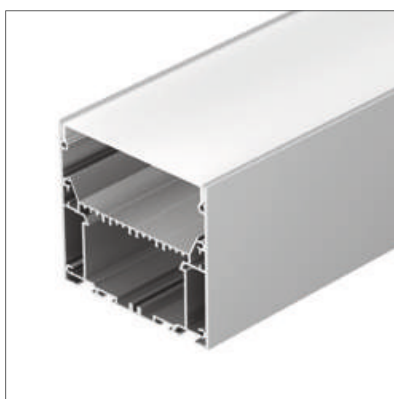

Накладной | Подвесной

POWER W88

Профиль ARH-POWER-W88-2000 ANOD

Размер, LxWxH (мм)	2000x88x88
Ширина площадки, (мм)	65.5
Рассеиваемая мощность, (Вт/м)	47

АКСЕССУАРЫ