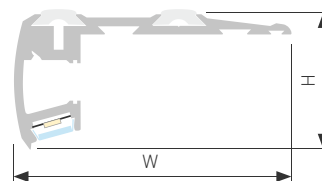

Анодированное покрытие

014548 | Серебристый | 2м

018507 | Черный | 2м