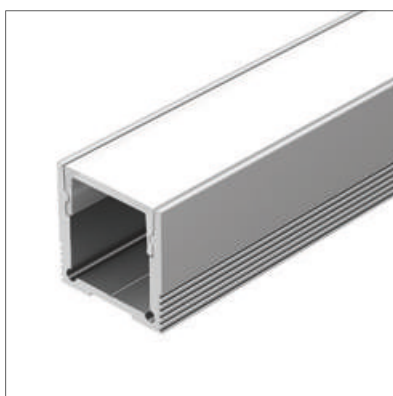

Накладной

SLIM20 H20

Профиль SL-SLIM20-H20-2000 ANOD

Размер, L×W×H (мм)	2000×20×20
Ширина площадки, (мм)	15
Рассеиваемая мощность, (Вт/м)	21

АКСЕССУАРЫ