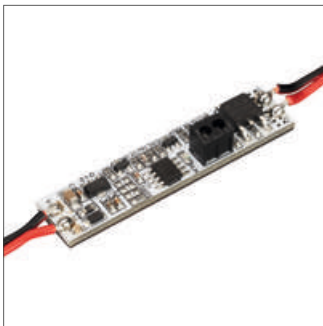

ИК-ВЫКЛЮЧАТЕЛЬ SMART-HAND 031624

Выходной ток, (А) |	4
Питание, (В) |	12-24
Мощность, (Вт) |	48-96

Описание | ИК-выключатель, встраиваемый в профиль, реагирует на движение руки. При улавливании движения — плавное включение и выключение света. Зона срабатывания до 80 мм. Для профилей с внутренней высотой до 10 мм.