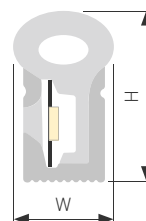

### АКСЕССУАРЫ

Заглушка

Держатель

Силиконовое покрытие

- 040268 | ○ Белый | 5м
- 040827 | ○ Белый | 10м
- 041088 | ○ Белый | 20м

Накладной