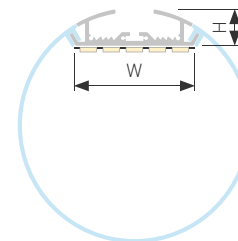

Анодированное покрытие

1. 019267 | Серебристый | 2 м
   020475 | Серебристый | 2.5 м, с экраном