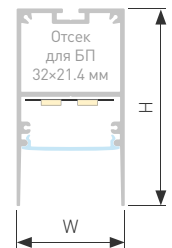

АКСЕССУАРЫ

Анодированное покрытие

033277 | ☐ Серебристый | 2м