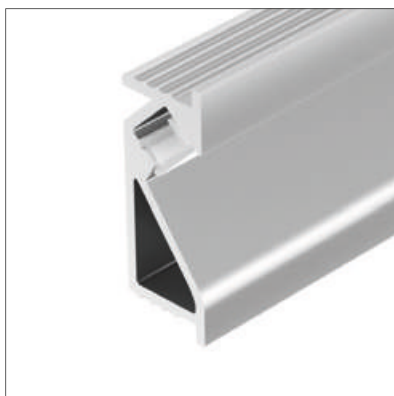

Встраиваемый

BEVEL

Профиль SL-BEVEL-2000 ANOD

Размер, L×W×H (мм)	2000×23.8×8.8
Ширина площадки, (мм)	5.4
Рассеиваемая мощность, (Вт/м)	17

АКСЕССУАРЫ

Анодированное покрытие

031120(1) | ☐ Серебристый | 2 м