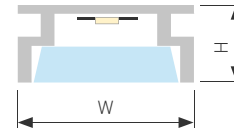

Анодированное покрытие

019190 | ☐ Серебристый | 2м

Без покрытия

012090 | ☐ Серебристый | 2м