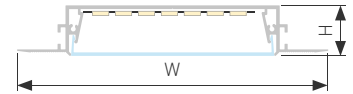

Анодированное покрытие

034987 | ☐ Серебристый | 2м