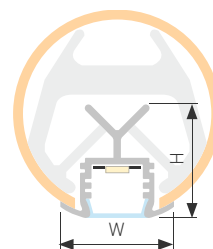

Анодированное покрытие

019181(1) | ☐ Серебристый | 1.05 м