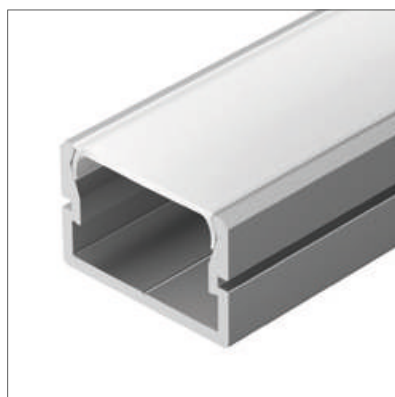

Накладной

SILER

Профиль SILER-2000 ANOD

Размер, LxWxH (мм)	2000x19x12
Ширина площадки, (мм)	16.6
Рассеиваемая мощность, (Вт/м)	17

АКСЕССУАРЫ

Анодированное покрытие

025490 | ☐ Серебристый | 2м