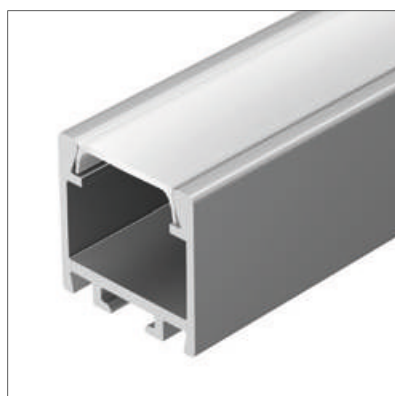

### АКСЕССУАРЫ

Экран

Заглушка

Крепеж

Анодированное покрытие

- 023858  Серебристый | 2м

Накладной | Подвесной