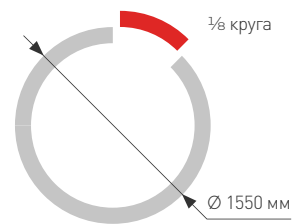

АКСЕССУАРЫ

Порошковая окраска

032696 | Белый | 589.05 мм
029269 | Черный | 589.05 мм