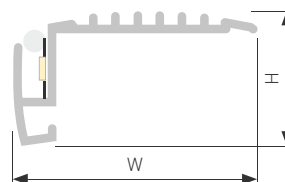

Анодированное покрытие

019195 | ☐ Серебристый | 2 м