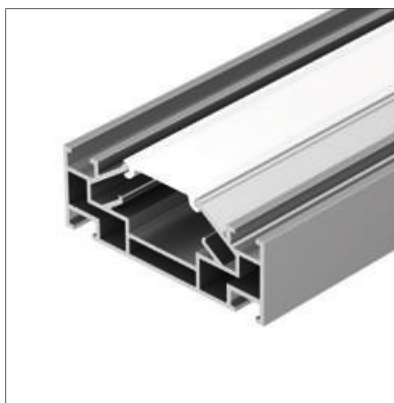

### АКСЕССУАРЫ

Экран

Соединитель прямой

Соединитель угловой

Без покрытия

040061 |  Серебристый | 2м

Накладной