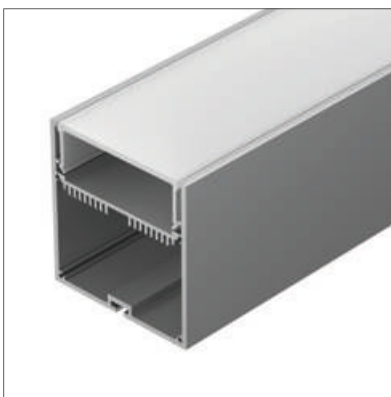

Накладной | Подвесной

LINE 7477

Профиль SL-LINE-7477-2000 ANOD

Размер, LxWxH (мм)	2000x74x77
Ширина площадки, (мм)	60
Рассеиваемая мощность, (Вт/м)	80