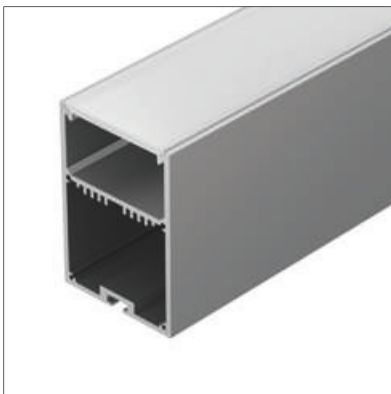

Накладной | Подвесной

LINE 4970

Профиль SL-LINE-4970-2000 ANOD

Размер, L×W×H (мм)	2000×49×70
Ширина площадки, (мм)	37
Рассеиваемая мощность, (Вт/м)	63

АКСЕССУАРЫ

Анодированное покрытие

- 019297 | ☐ Серебристый | 2 м
- 020466 | ☐ Серебристый | 2.5 м, с экраном
- 036203 | ☐ Серебристый | 3 м

Порошковая окраска

- 027989 | ☐ Черный | 2.5 м, с экраном
- 036305 | ☐ Белый | 2.5 м, с экраном