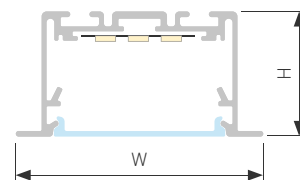

АКСЕССУАРЫ

Анодированное покрытие

029470 | ☐ Серебристый | 2.5 м

Порошковая окраска

033534 | ☒ Черный | 2.5 м