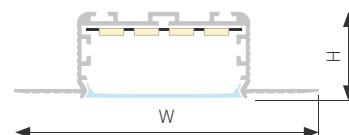

Без покрытия

028918 | ☐ Серебристый | 2м

ДЛЯ НАТЯЖНЫХ
ПОТОЛКОВ

МИКРОВЫКЛЮЧАТЕЛИ