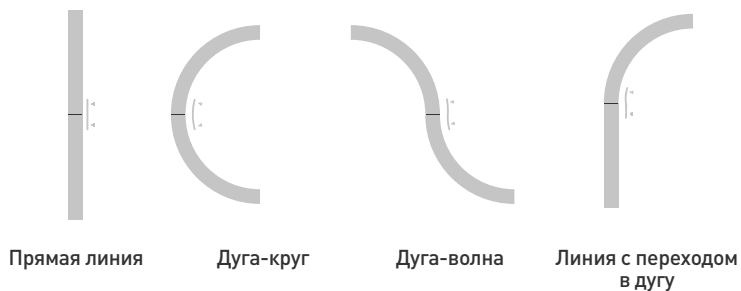

ВАРИАНТЫ СОЕДИНЕНИЯ ПРОФИЛЕЙ

S-LUX

S2-LUX

KLUS

ARH

WRH

ARC

ТЕХНИЧЕСКИЙ
ПРОФИЛЬ

ДЛЯ НАТЯЖНЫХ
ПОТОЛКОВ

МИКРОВЫКЛЮЧАТЕЛИ