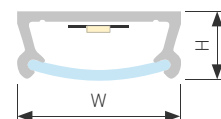

Анодированное покрытие

017796 | ☐ Серебристый | 2м

Без покрытия

016939 | ☐ Серебристый | 2м