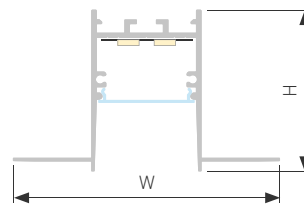

## COMFORT32 FANTOM

Профиль SL-COMFORT32-FANTOM-2000 ANOD

|                               |            |
|-------------------------------|------------|
| Размер, L×W×H (мм)            | 2000×85×51 |
| Ширина площадки, (мм)         | 31         |
| Рассеиваемая мощность, (Вт/м) | 60         |