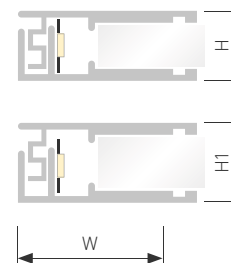

Анодированное покрытие

019191 | ☐ Серебристый | 2м