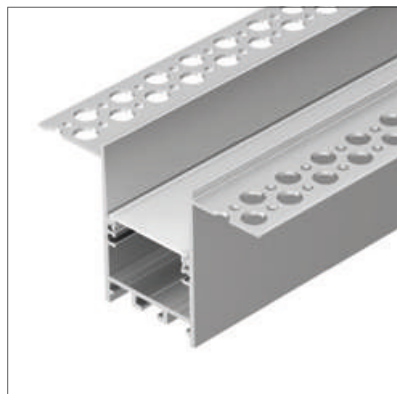

ПРОФИЛЬ ЛИНИЯ СВЕТА S-LUX | COMFORT

Встраиваемый

COMFORT32 FANTOM

Профиль SL-COMFORT32-FANTOM-2000 ANOD

Размер, L×W×H (мм)	2000×85×51
Ширина площадки, (мм)	31
Рассеиваемая мощность, (Вт/м)	60