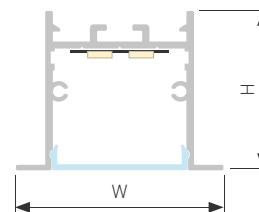

Анодированное покрытие

039389 | ● Черный | 2 м