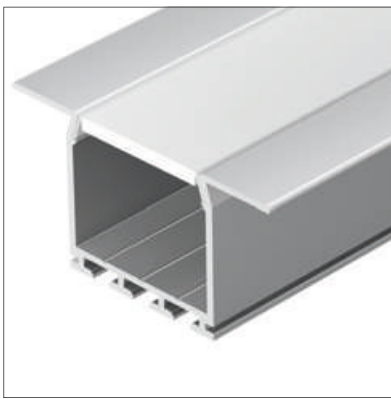

Встраиваемый

PLS LOCK H25 FM

Профиль PLS-LOCK-H25-FM-2000 ANOD

Размер, L×W×H (мм)	2000×46.2×24.5
Ширина площадки, (мм)	24.2
Рассеиваемая мощность, (Вт/м)	34

АКСЕССУАРЫ

Анодированное покрытие

016447 | ☐ Серебристый | 2м

Порошковая окраска

033134 | ☐ Белый | 2м