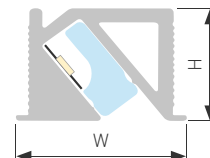

Анодированное покрытие

038200 | ● Серо-оливковый | 2м
044084 | ● Черный | 2м