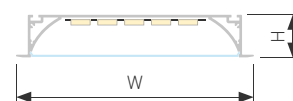

### АКСЕССУАРЫ

Экран

Заглушка

Пружинный  
держатель

Соединитель  
прямой

Анодированное покрытие

027916 |  Серебристый | 2м

ДЛЯ НАТЯЖНЫХ  
ПОТОЛКОВ