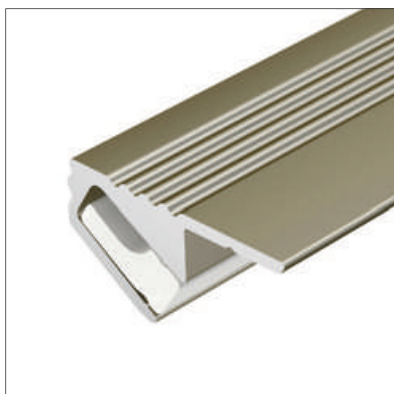

### АКСЕССУАРЫ

Экран

Заглушка

Анодированное покрытие

038205 | ● Серо-оливковый | 2м

Накладной