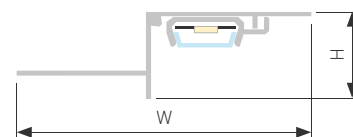

Без покрытия

023783 | ☐ Серебристый | 2м