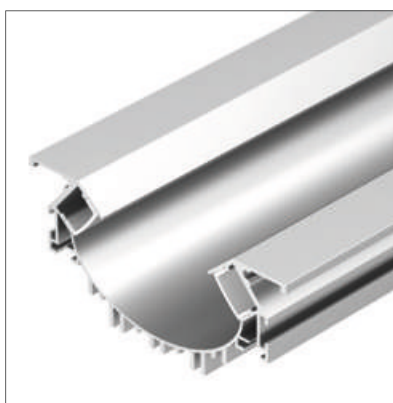

#### АКСЕССУАРЫ

Экран

Заглушка

Порошковая окраска

039946 | ○ Белый | 2м

Встраиваемый