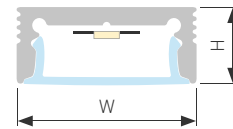

АКСЕССУАРЫ

Анодированное покрытие

- 023716 | ☐ Серебристый | 2 м
- 036834 | ☐ Серебристый | 2 м, с экраном
- 036033 | ☐ Серебристый | 3 м

Порошковая окраска

- 037110 | ☐ Черный | 2 м
- 037111 | ☐ Белый | 2 м