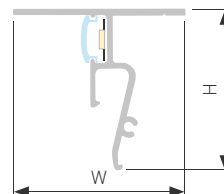

### АКСЕССУАРЫ

Экран

Порошковая окраска

- 040703 | ● Черный | 2м

Накладной