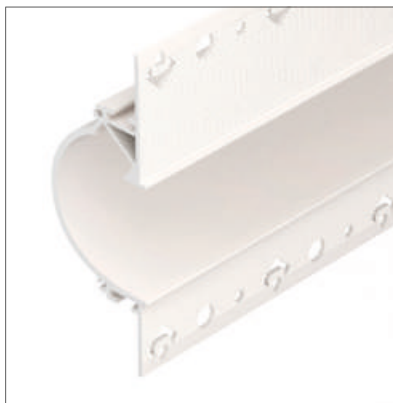

СПЕЦИАЛИЗИРОВАННЫЙ ПРОФИЛЬ

ARH | CEIL | FANTOM

Встраиваемый

CEIL REFLECT

Профиль ARH-CEIL-REFLECT-2000 WHITE

Размер, L×W×H (мм)	2000×99×35
Ширина площадки, (мм)	14.2
Рассеиваемая мощность, (Вт/м)	59

АКСЕССУАРЫ

Порошковая окраска

034982 | ○ Белый | 2м