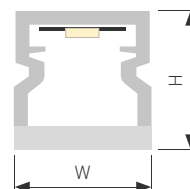

Пластиковое покрытие

023302(1) | ☐ Белый | 2 м

ARH

WPH

ARC