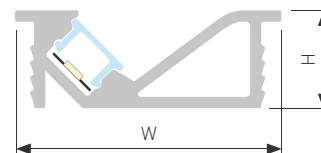

Анодированное покрытие

031120(1) | ☐ Серебристый | 2 м