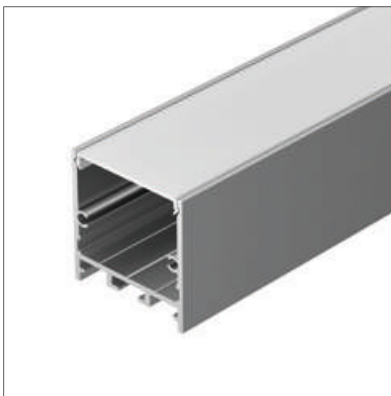

Накладной | Подвесной

LINE 3638 LW

Профиль SL-LINE-3638-LW-2000 ANOD

Размер, L×W×H (мм)	2000×35.7×37.5
Ширина площадки, (мм)	31
Рассеиваемая мощность, (Вт/м)	37