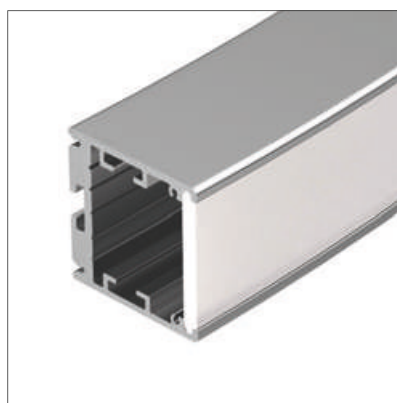

Накладной | Подвесной

3535 D1500 W90

Профиль SL-ARC-3535-D1500-W90 SILVER

Размер, L×W×H (мм)	1178.1×35.6×35.6
Ширина площадки, (мм)	24
Рассеиваемая мощность, (Вт/м)	37