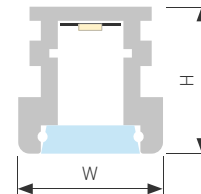

Без покрытия

012091 | ☐ Серебристый | 2м