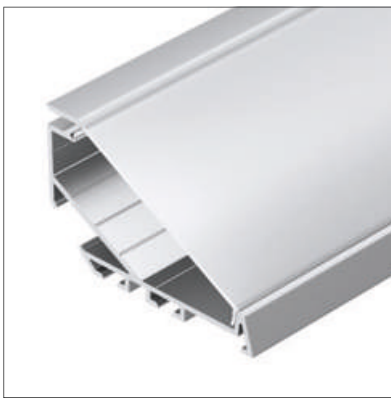

### АКСЕССУАРЫ

Экран

Заглушка

Пружинный держатель

Соединитель угловой

Соединитель прямой

Анодированное покрытие

020898 |  Серебристый | 2м