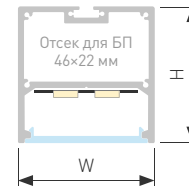

АКСЕССУАРЫ

Анодированное покрытие

- 019304 | ☐ Серебристый | 2 м
- 020467 | ☐ Серебристый | 2.5 м, с экраном
- 036202 | ☐ Серебристый | 3 м

Порошковая окраска

- 036255 | ☐ Черный | 3 м
- 021467 | ☐ Белый | 2.5 м, с экраном