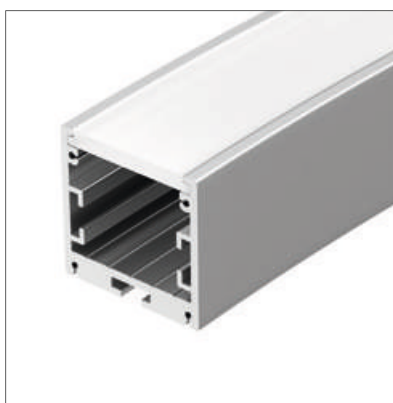

### АКСЕССУАРЫ

Порошковая окраска

- 027637 | Серебристый | 628.32 мм
- 026668 | Белый | 628.32 мм
- 027638 | Черный | 628.32 мм

Встраиваемый | Накладной | Подвесной