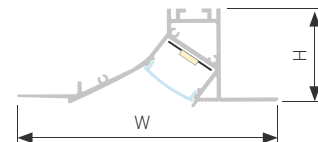

Порошковая окраска

039949 | ○ Белый | 2м