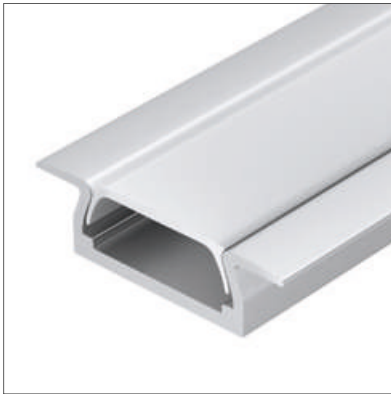

Встраиваемый

MIC FS

Профиль MIC-FS-2000 ANOD

Размер, LxWxH (мм)	2000x22.2x6
Ширина площадки, (мм)	11.2
Рассеиваемая мощность, (Вт/м)	14

АКСЕССУАРЫ

Анодированное покрытие

- 038688 | ☐ Серебристый | 2м
- 041824 | ☐ Золото светлое | 2м
- 040019 | ☐ Черный | 2м
- 040720 | ☐ Черный | 3м

Порошковая окраска

- 040729 | ☐ Белый | 2м