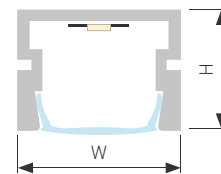

Анодированное покрытие

- 028363 | ☐ Серебристый | 2м
- 038815 | ☐ Серебристый | 3м
- 035027 | ☐ Черный | 2м
- 037947 | ☐ Черный | 3м