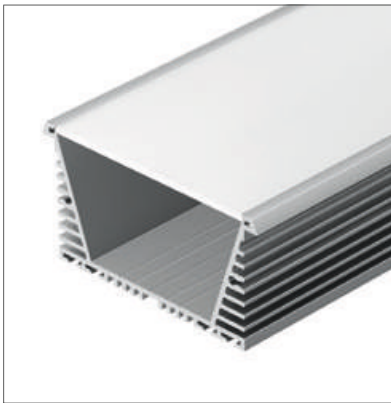

Встраиваемый

POWER RW70F

Профиль KLUS-POWER-RW70F-2000 ANOD

Размер, L×W×H (мм)	2000×76.2×44.2
Ширина площадки, (мм)	44
Рассеиваемая мощность, (Вт/м)	63

АКСЕССУАРЫ