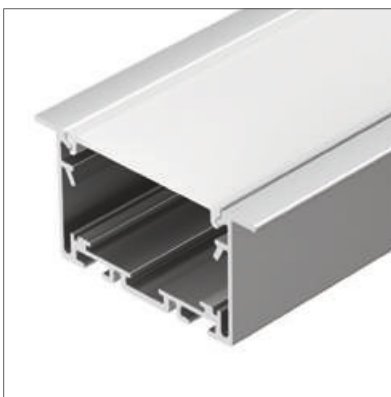

Встраиваемый

LINIA69 F SEAMLESS

Профиль S2-LINIA69-F-2500 SEAMLESS ANOD

Размер, LxWxH (мм)	2500x69x35
Ширина площадки, (мм)	34.5
Рассеиваемая мощность, (Вт/м)	52