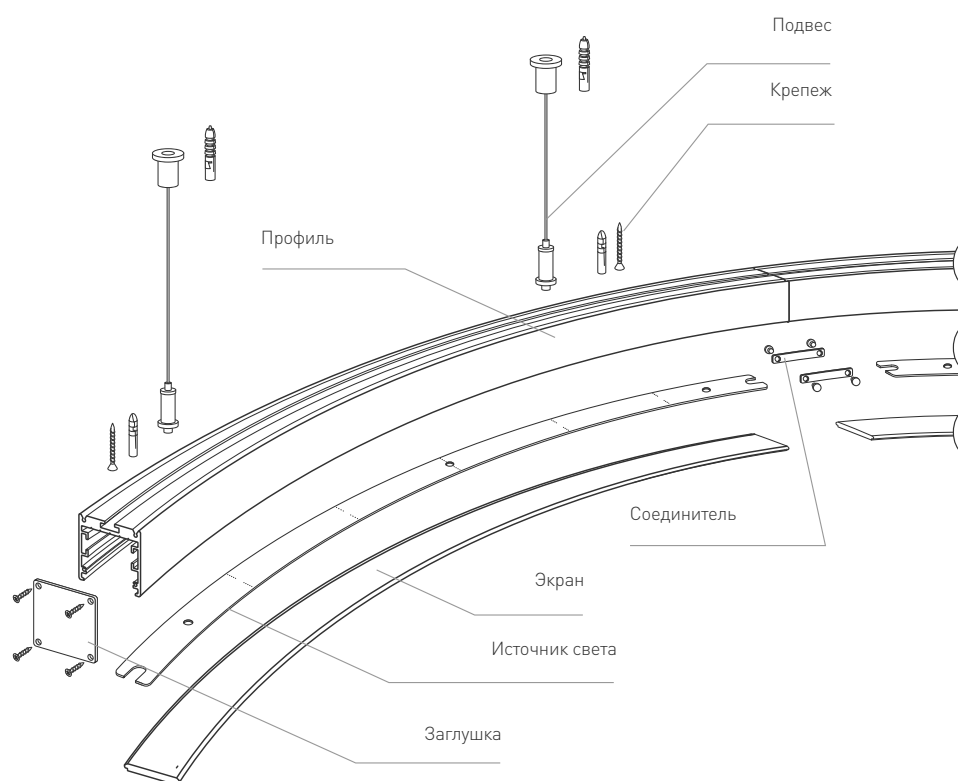

ПРОФИЛЬ ARC | АКСЕССУАРЫ