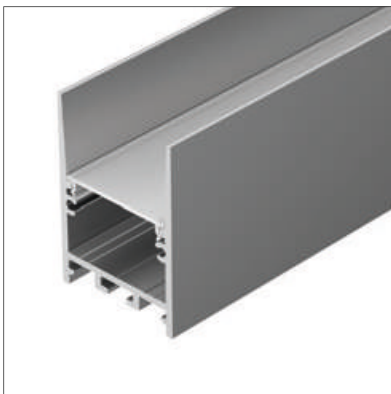

Накладной | Подвесной

COMFORT 3551

Профиль SL-COMFORT-3551-2000 ANOD

Размер, L×W×H (мм)	2000×35×51.1
Ширина площадки, (мм)	31.4
Рассеиваемая мощность, (Вт/м)	46