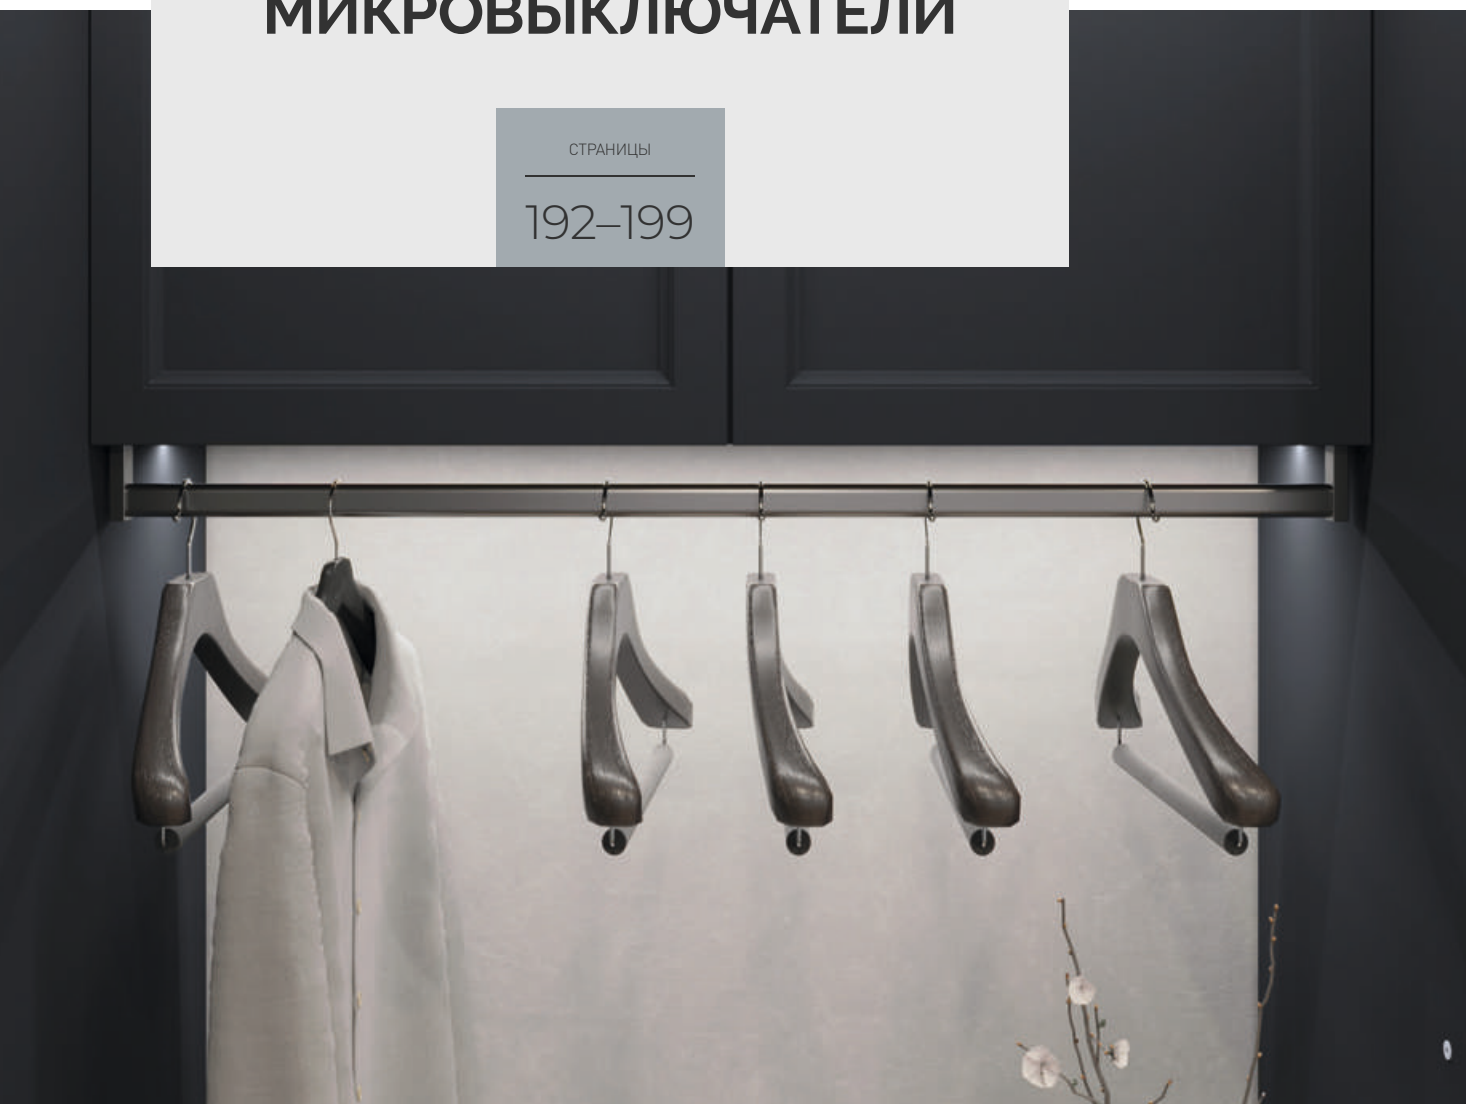

# МИКРОВОКЛЮЧАТЕЛИ

СТРАНИЦЫ

192–199

Мебельная подсветка не только придает интерьеру стильный облик, но и выполняет функциональные задачи. Управление такой подсветкой должно быть соответствующим: лаконичным и удобным.