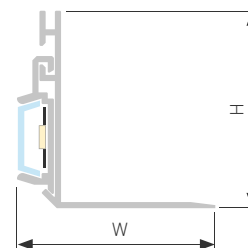

Без покрытия

025491 | ☐ Серебристый | 2м