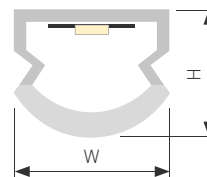

Пластиковое покрытие

023303 | ☐ Белый | 2 м

S-LUX

S2-LUX

KLUS