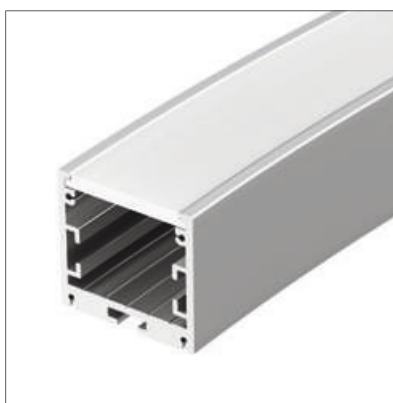

Встраиваемый | Накладной | Подвесной

3535 D1500 A90

Профиль SL-ARC-3535-D1500-A90 SILVER

Размер, L×W×H (мм)	1178.1×35.6×35.6
Ширина площадки, (мм)	24
Рассеиваемая мощность, (Вт/м)	37