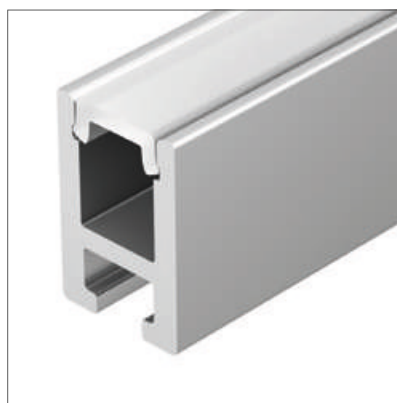

ДЕКОРАТИВНЫЙ ПРОФИЛЬ ARH | MICRO | ROUND

Накладной

MICRO 0610

Профиль ARH-MICRO-0610-2000 ANOD

Размер, LxWxH (мм)	2000x6.6x10
Ширина площадки, (мм)	4.1
Рассеиваемая мощность, (Вт/м)	9

АКСЕССУАРЫ

Анодированное покрытие

036384 | ☐ Серебристый I 2м

S-LUX

S2-LUX

KLUS