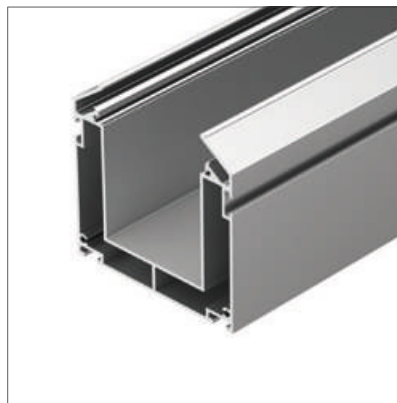

### АКСЕССУАРЫ

Заглушка Соединитель прямой Соединитель угловой

Без покрытия

035719 |  Серебристый | 2м

Накладной