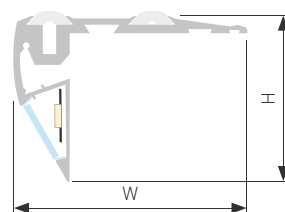

Анодированное покрытие

023866 | ☐ Серебристый | 2 м