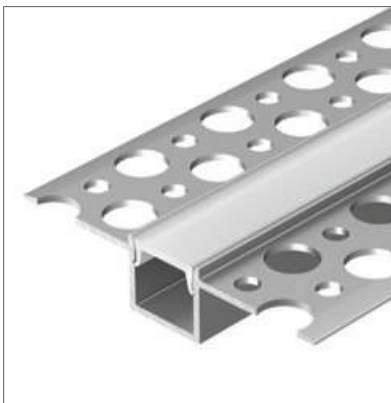

### АКСЕССУАРЫ

Экран

Заглушка

Анодированное покрытие

040326 |  Серебристый | 2м

Встраиваемый