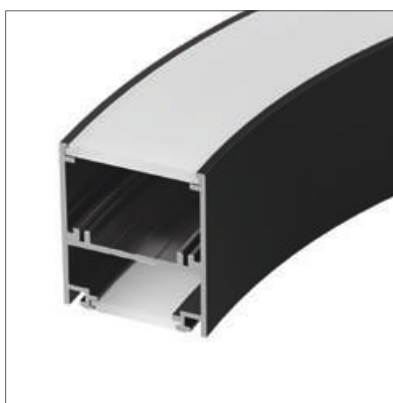

### АКСЕССУАРЫ

Порошковая окраска

032692 | Белый | 392,7 мм  
029267 | Черный | 392,7 мм

Подвесной