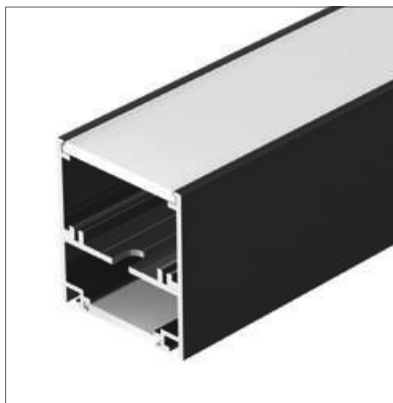

ДУГОВОЙ ПРОФИЛЬ ARC | 5060

Подвесной

5060 LINE

Профиль SL-ARC-5060-LINE-2500 BLACK

Размер, LxWxH (мм)	2500x50x60
Ширина площадки, (мм)	30
Рассеиваемая мощность, (Вт/м)	58