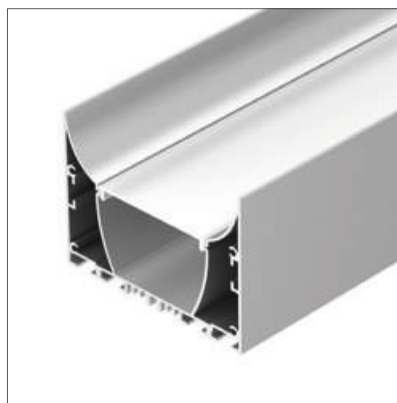

Накладной | Подвесной

POWER 7555

Профиль ARH-POWER-7555-COMFORT-2000 ANOD

Размер, LxWxH (мм)	2000x75x55
Ширина площадки, (мм)	32.1
Рассеиваемая мощность, (Вт/м)	69

АКСЕССУАРЫ

Анодированное покрытие

036355 | ☐ Серебристый | 2м

ARH

WPH

ARC