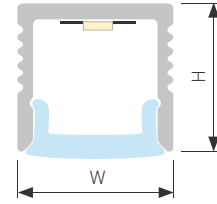

FANTOM BENT W12 SIDE

Профиль FANTOM-BENT-W12-SIDE-2000 ANOD

Размер, L×W×H (мм)	2000×12.7×12
Ширина площадки, (мм)	10
Рассеиваемая мощность, (Вт/м)	12

АКСЕССУАРЫ

Анодированное покрытие

040326 | ☐ Серебристый | 2м

FANTOM W12

Профиль FANTOM-W12-2000 ANOD

Размер, L×W×H (мм)	2000×12.7×12.7
Ширина площадки, (мм)	10.6
Рассеиваемая мощность, (Вт/м)	30

АКСЕССУАРЫ

Анодированное покрытие

040325 | ☐ Серебристый | 2м

FANTOM BENT W12 TOP

Профиль FANTOM-BENT-W12-TOP-EDGE-2000 ANOD

Размер, L×W×H (мм)	2000×36.2×13
Ширина площадки, (мм)	10.3
Рассеиваемая мощность, (Вт/м)	12

АКСЕССУАРЫ

Анодированное покрытие

040328 | ☐ Серебристый | 2м