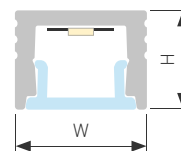

Анодированное покрытие

- 030522 | ☒ Черный | 2 м