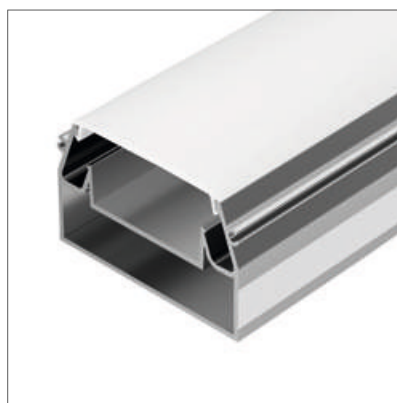

ПРОФИЛЬ ДЛЯ НАТЯЖНЫХ ПОТОЛКОВ STRETCH | ДЛЯ СВЕТОДИОДНЫХ ЛЕНТ

Накладной

STRETCH S 50 CEIL

Профиль STRETCH-S-50-CEIL-CENTER-2000

Размер, LxWxH (мм)	2000x62x34.5
Ширина площадки, (мм)	36.5
Рассеиваемая мощность, (Вт/м)	60

АКСЕССУАРЫ

Без покрытия

040700 | ☐ Серебристый | 2м