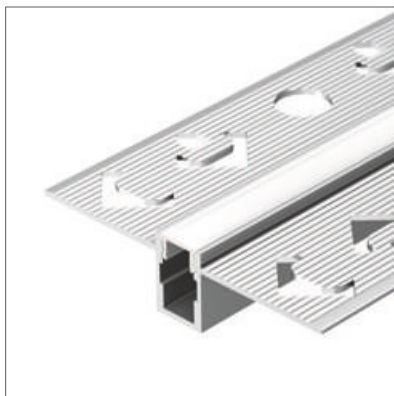

ДЕКОРАТИВНЫЙ ПРОФИЛЬ S-LUX | LINIA8 | BEVEL | LINE

Встраиваемый

LINIA8 FANTOM

Профиль SL-LINIA8-FANTOM-2000 ANOD

Размер, L×W×H (мм)	2000×47.8×12
Ширина площадки, (мм)	5.2
Рассеиваемая мощность, (Вт/м)	27

АКСЕССУАРЫ

Анодированное покрытие

034986 | ☐ Серебристый | 2 м