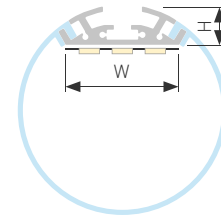

Анодированное покрытие

1. 019286 | Серебристый | 2 м
   020474 | Серебристый | 2.5 м, с экраном