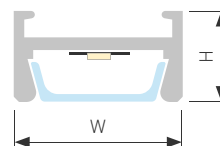

### АКСЕССУАРЫ

Экран

Заглушка

Крепеж

Анодированное покрытие

026458 |  Серебристый | 2м

ARH

WPH