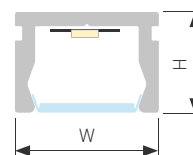

Анодированное покрытие

023856 | ☐ Серебристый | 2м