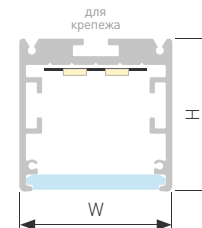

СОПУТСТВУЮЩИЕ ТОВАРЫ

Светодиодная лента

Цвет свечения	Теплый		Дневной	Белый
Цветовая температура	2700 K	3000 K	4000 K	6000 K
Профиль ARC-LINE-2500	027647	027646	027645	026593
Профиль ARC-D320	033876	033875	033874	033873
Профиль ARC-D800	027650	027649	027648	026675

Источники питания

Артикул	Наименование серии	Мощность, (Вт)
033259	ARV для ARC-D1500	24
033260	ARV для ARC-D500	36
033261	ARV для ARC-3535	60

ARC

ТЕХНИЧЕСКИЙ
ПРОФИЛЬ

ДЛЯ НАТЯЖНЫХ
ПОТОЛКОВ

МИКРОВОКЛЮЧАТЕЛИ