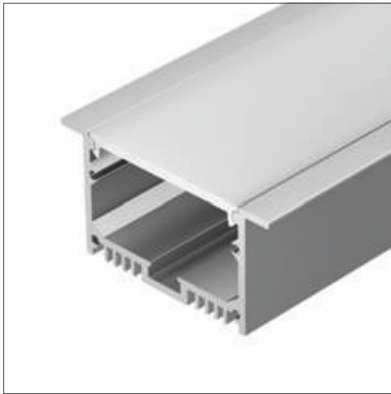

ПРОФИЛЬ ЛИНИЯ СВЕТА S-LUX | LINIA

Встраиваемый

LINIA62 F

Профиль SL-LINIA62-F-2000 ANOD

Размер, L×W×H (мм)	2000×62×32
Ширина площадки, (мм)	38
Рассеиваемая мощность, (Вт/м)	47

АКСЕССУАРЫ