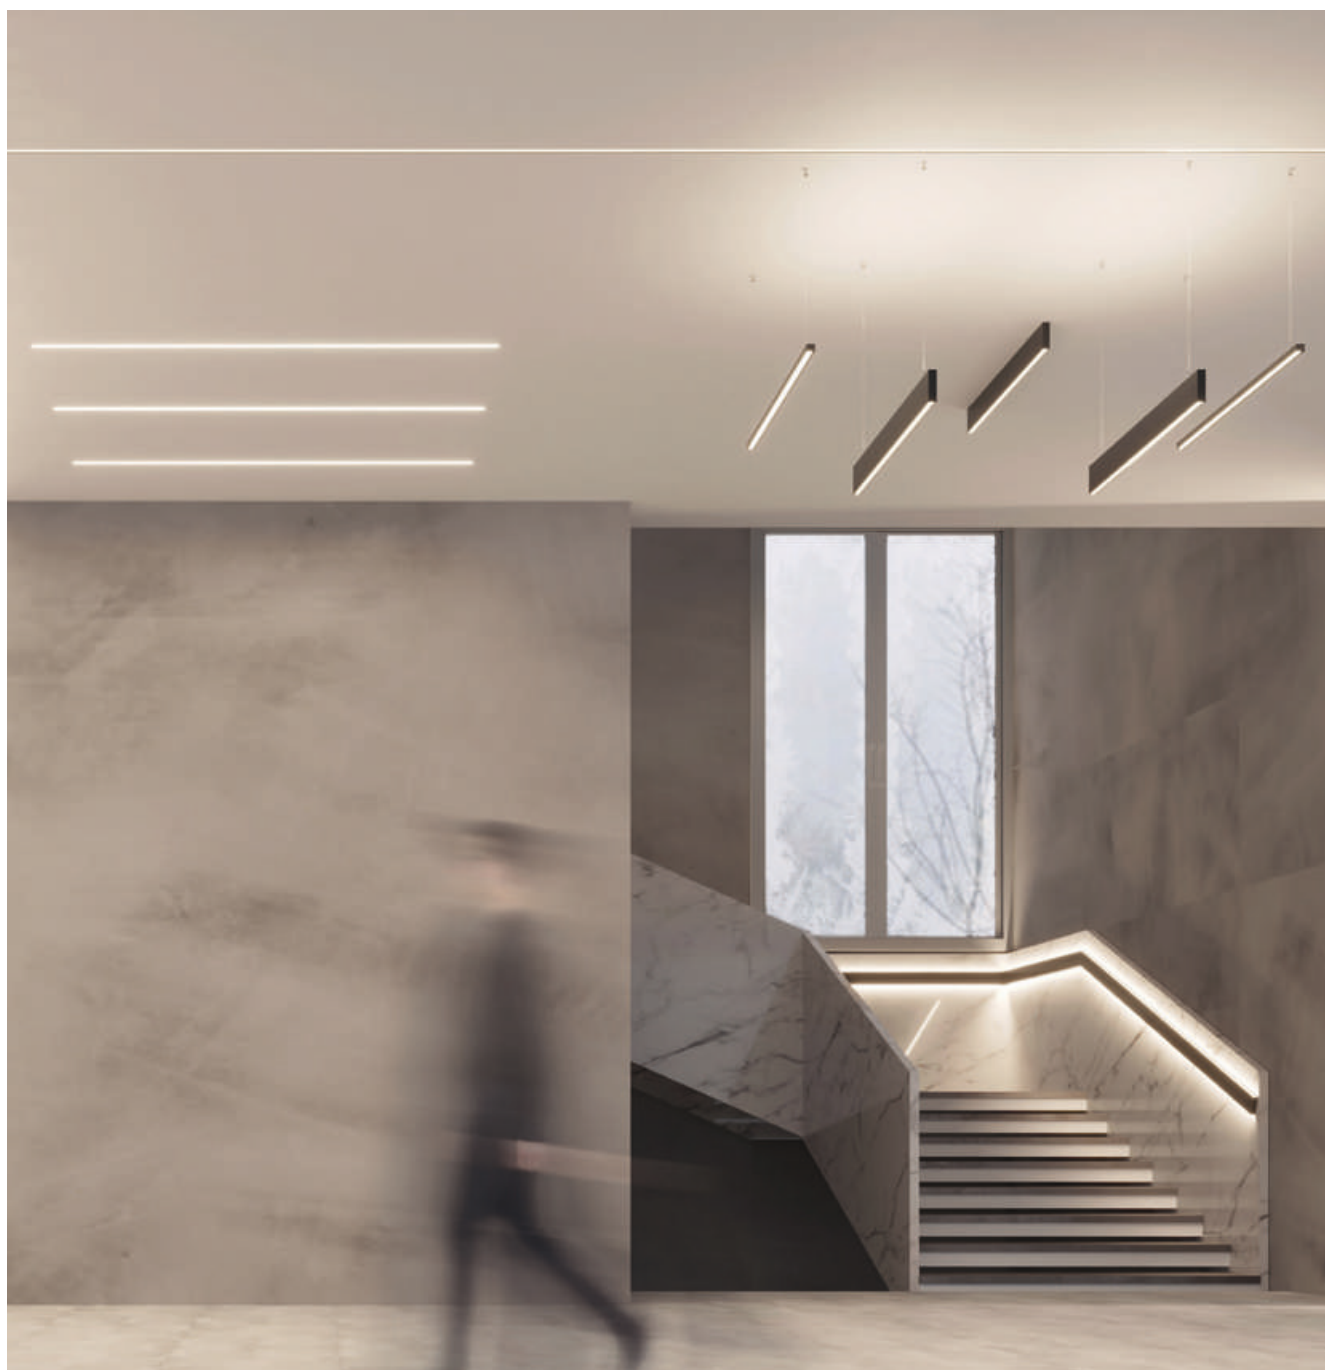

S-LUX

S2-LUX

KLUS

ARH

WRH

ARC

ТЕХНИЧЕСКИЙ
ПРОФИЛЬ

ДЛЯ НАТЯЖНЫХ
ПОТОЛКОВ

МИКРОВЫКЛЮЧАТЕЛИ

СОПУТСТВУЮЩИЕ ТОВАРЫ

Светодиодная лента

Цвет свечения	Теплый	Дневной	Белый	
Цветовая температура	2700 K	3000 K	4000 K	6000 K
Профиль LINE 2522	023591(2)	023590(2)	023589(2)	023586(2)
Профиль LINE 3523 F	037222	037224	037219	037227
Профиль LINE 25100 DUAL	037454	037452	036314	037456

Источники питания

Артикул	Наименование серии	Мощность, (Вт)
033092	ARPV для 5 м ленты	200
033093	ARPV для 2.5 м ленты	100
022696	ARPV для 1 м ленты	45