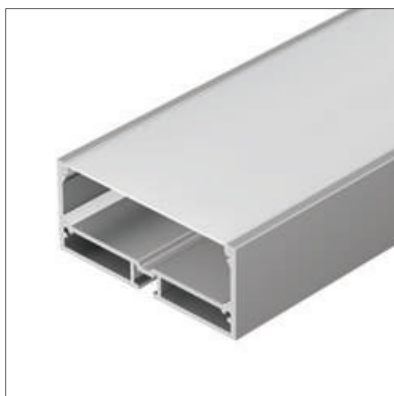

Накладной | Подвесной

LINE 7532

Профиль SL-LINE-7532-2000 ANOD

Размер, LxWxH (мм)	2000x75x32
Ширина площадки, (мм)	64
Рассеиваемая мощность, (Вт/м)	57

АКСЕССУАРЫ

Анодированное покрытие

028033 | ☐ Серебристый | 2.5 м, с экраном