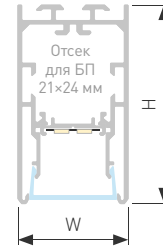

АКСЕССУАРЫ

Анодированное покрытие

021171 | ☐ Серебристый | 2,5 м, с экраном