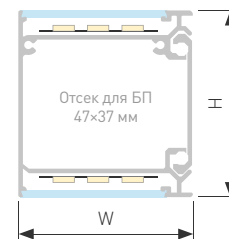

АКСЕССУАРЫ

Анодированное покрытие

017359 | ☐ Серебристый | 2м