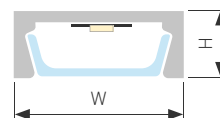

Анодированное покрытие

012089 | ☐ Серебристый | 2м
029024 | ☐ Серебристый | 2м, с экраном
029763 | ☐ Серебристый | 3м
044540 | ☒ Черный | 2м

Порошковая окраска

044543 | ☐ Белый | 2м

ДЛЯ НАТЯЖНЫХ
ПОТОЛКОВ

МИКРОВОКЛЮЧАТЕЛИ