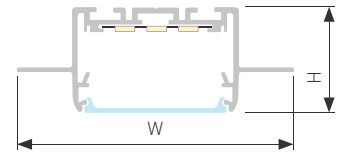

Анодированное покрытие

035650 | ☐ Серебристый | 2.5м