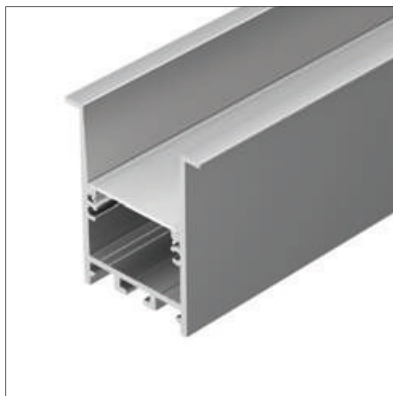

Встраиваемый

COMFORT 4551 F

Профиль SL-COMFORT-4551-F-2000 ANOD

Размер, L×W×H (мм)	2000×45×51.1
Ширина площадки, (мм)	31.45
Рассеиваемая мощность, (Вт/м)	48

АКСЕССУАРЫ

Анодированное покрытие

031767 | Серебристый | 2м

031766 | Черный | 2м