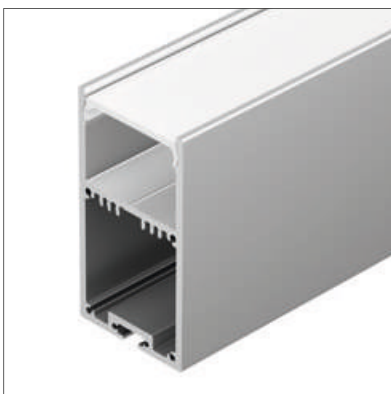

Встраиваемый | Накладной | Подвесной

LINE 3667

Профиль SL-LINE-3667-2000 ANOD

Размер, L×W×H (мм)	2000×36×67
Ширина площадки, (мм)	32
Рассеиваемая мощность, (Вт/м)	54