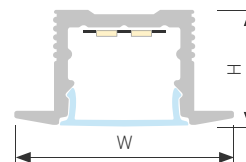

Анодированное покрытие

023719 | ☐ Серебристый | 2м

036040 | ☐ Серебристый | 3м

Порошковая окраска

037114 | ☒ Черный | 2м