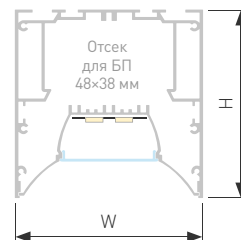

### АКСЕССУАРЫ

Анодированное покрытие

036363 | ● Серебристый | 2м

Подвесной