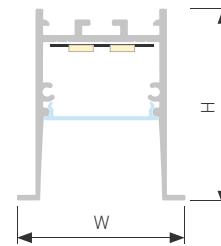

Анодированное покрытие

031767 | Серебристый | 2м

031766 | Черный | 2м