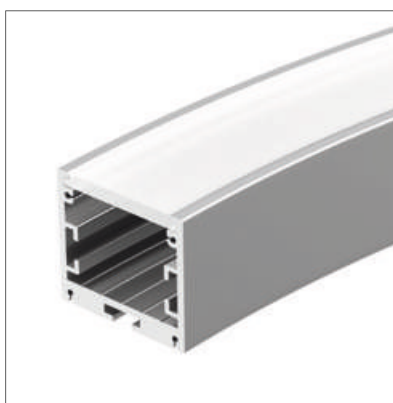

### АКСЕССУАРЫ

Порошковая окраска

- 032676 | ● Черный | 251.33 мм

Встраиваемый | Накладной | Подвесной