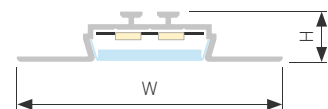

АКСЕССУАРЫ

Анодированное покрытие

019185 | ☐ Серебристый | 2м