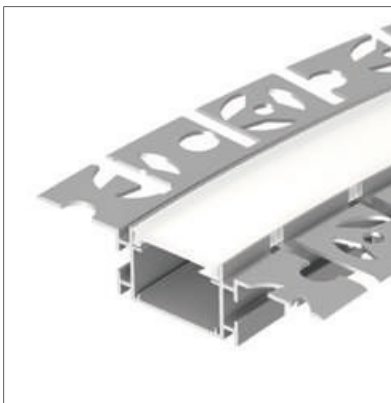

### АКСЕССУАРЫ

Экран

Заглушка

Анодированное покрытие

040327 |  Серебристый | 2м

Встраиваемый