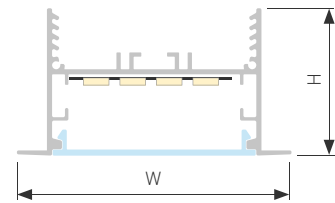

Анодированное покрытие

- 029033 | ☐ Серебристый | 2 м