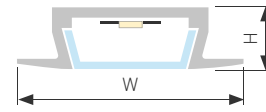

Анодированное покрытие

- 038688 | ☐ Серебристый | 2м
- 041824 | ☐ Золото светлое | 2м
- 040019 | ☐ Черный | 2м
- 040720 | ☐ Черный | 3м

Порошковая окраска

- 040729 | ☐ Белый | 2м