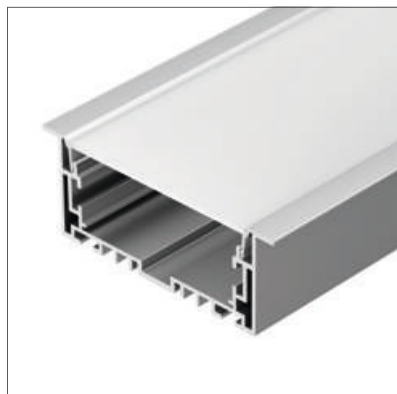

Встраиваемый

LINIA94 F

Профиль с экраном S2-LINIA94-F-2500 ANOD+OPAL

Размер, LxWxH (мм)	2500x94x35
Ширина площадки, (мм)	62.5
Рассеиваемая мощность, (Вт/м)	65