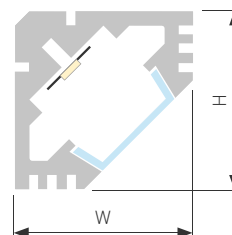

Анодированное покрытие

- 012092 | ☐ Серебристый | 2м
- 018961 | ☐ Серебристый | 3м
- 015033 | ☐ Черный | 2м

Порошковая окраска

- 018264 | ☐ Белый | 2м