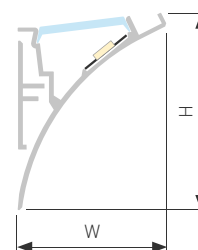

Анодированное покрытие

021649 | ☐ Серебристый | 2м