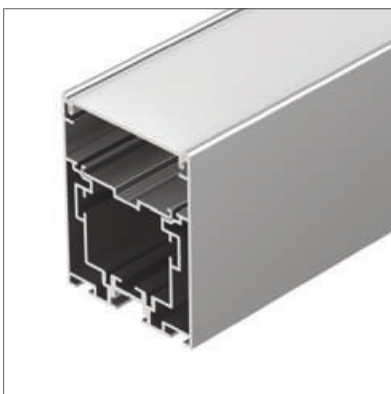

Встраиваемый | Накладной | Подвесной

LINE 5470 SEAMLESS

Профиль S2-LINE-5470-2500 SEAMLESS ANOD

Размер, L×W×H (мм)	2500×54×70
Ширина площадки, (мм)	34
Рассеиваемая мощность, (Вт/м)	66