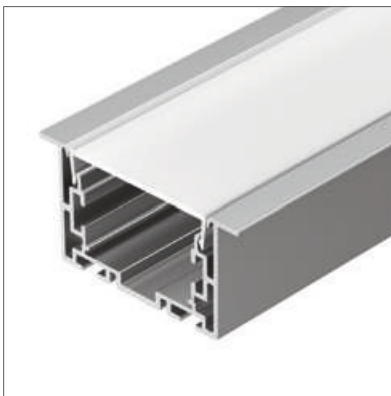

Встраиваемый

LINIA69 F

Профиль с экраном S2-LINIA69-F-2500 ANOD+OPAL

Размер, LxWxH (мм)	2500x69x35
Ширина площадки, (мм)	34
Рассеиваемая мощность, (Вт/м)	52