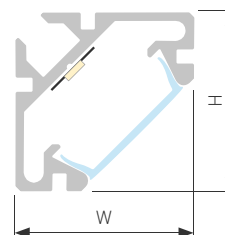

Анодированное покрытие

023862 | ☐ Серебристый | 2м

S-LUX

S2-LUX

KLUS