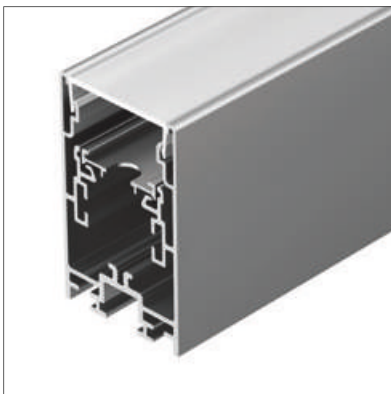

Встраиваемый | Накладной | Подвесной

LINE 4067

Профиль с экраном S2-LINE-4067-2500 ANOD+OPAL

Размер, L×W×H (мм)	2500×40×67
Ширина площадки, (мм)	20
Рассеиваемая мощность, (Вт/м)	57