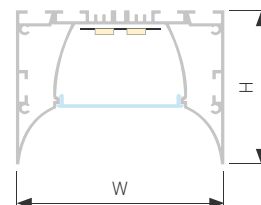

Анодированное покрытие

036355 | ☐ Серебристый | 2м

ARH

WPH

ARC