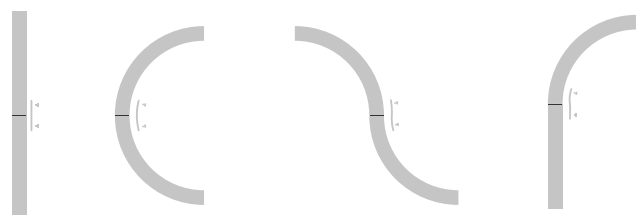

ВАРИАНТЫ СОЕДИНЕНИЯ ПРОФИЛЕЙ

Прямая линия

Дуга-круг

Дуга-волна

Линия с переходом в дугу

СОПУТСТВУЮЩИЕ ТОВАРЫ

Светодиодная лента

Цвет свечения	Теплый		Дневной	Белый
Цветовая температура	2700 K	3000 K	4000 K	6000 K
Профиль ARC-LINE-2500	027647	027646	027645	026593
Профиль ARC-D320	033876	033875	033874	033873
Профиль ARC-D800	027650	027649	027648	026675

Источники питания

Артикул	Наименование серии	Мощность, (Вт)
033259	ARV для ARC-D1500	24
033260	ARV для ARC-D500	36
033261	ARV для ARC-3535	60

ARC

ТЕХНИЧЕСКИЙ
ПРОФИЛЬ

ДЛЯ НАТЯЖНЫХ
ПОТОЛКОВ

МИКРОВОКЛЮЧАТЕЛИ