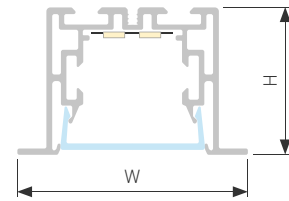

АКСЕССУАРЫ

Анодированное покрытие

021176 | ☐ Серебристый | 2.5 м, с экраном