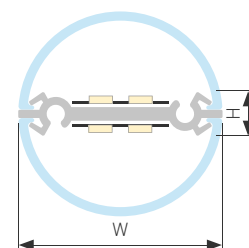

Анодированное покрытие

029114 | ☐ Серебристый | 2м