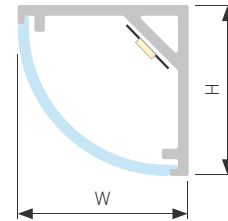

Анодированное покрытие

- 023723 | ☐ Серебристый | 2 м
- 036843 | ☐ Серебристый | 2 м, с экраном
- 036041 | ☐ Серебристый | 3 м

Порошковая окраска

- 037116 | ☒ Черный | 2 м
- 037117 | ☐ Белый | 2 м