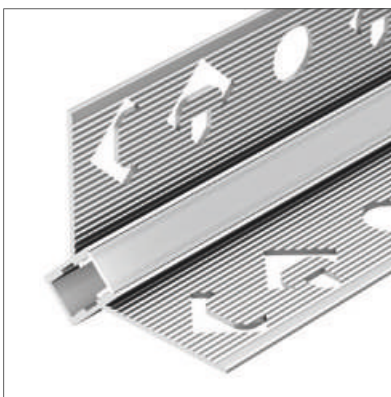

### АКСЕССУАРЫ

Экран

Заглушка

Анодированное покрытие

034973 |  Серебристый | 2м

Встраиваемый