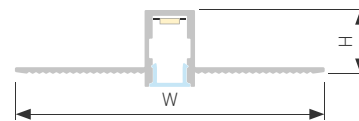

Анодированное покрытие

034986 | ☐ Серебристый | 2 м