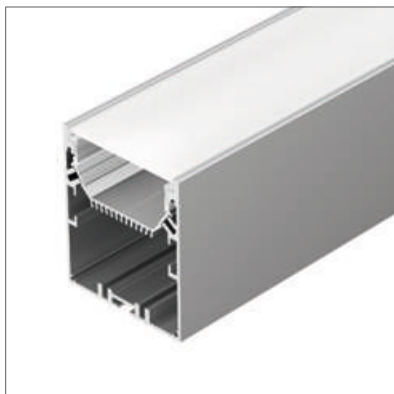

ПРОФИЛЬ ЛИНИЯ СВЕТА S-LUX | LINE

Накладной | Подвесной

LINE 6070

Профиль SL-LINE-6070-2000 ANOD

Размер, LxWxH (мм)	2000x60x70.2
Ширина площадки, (мм)	33
Рассеиваемая мощность, (Вт/м)	32