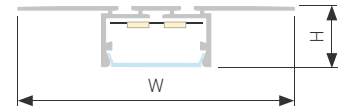

АКСЕССУАРЫ

Без покрытия

1. 033688 | ☐ Серебристый | 2м
   042807 | ☐ Серебристый | 3м