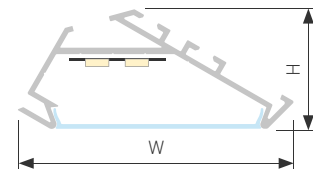

### АКСЕССУАРЫ

Экран

Заглушка

Пружинный держатель

Соединитель угловой

Соединитель прямой

Анодированное покрытие

025469 |  Серебристый | 2м