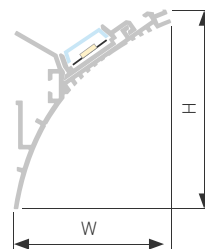

Анодированное покрытие

021969 | ☐ Серебристый | 2м