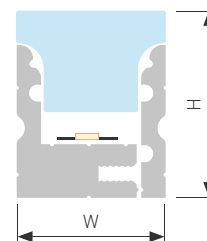

Анодированное покрытие

038356 | ☐ Серебристый | 2м