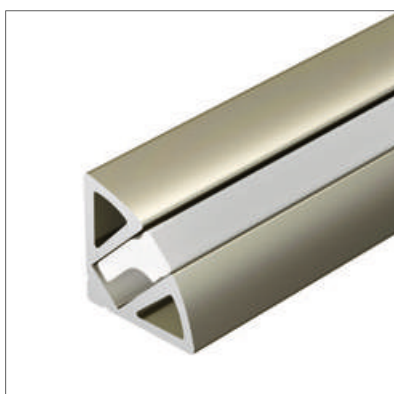

Накладной

KANT H11

Профиль SL-KANT-H11-2000 ANOD

Размер, L×W×H (мм)	2000×11×11
Ширина площадки, (мм)	5.2
Рассеиваемая мощность, (Вт/м)	10

АКСЕССУАРЫ

Анодированное покрытие

038197 | ● Серо-оливковый | 2м
044086 | ● Черный | 2м