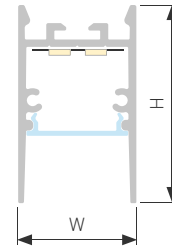

АКСЕССУАРЫ

Анодированное покрытие

031727 | ☐ Серебристый | 2м
031729 | ☐ Черный | 2м