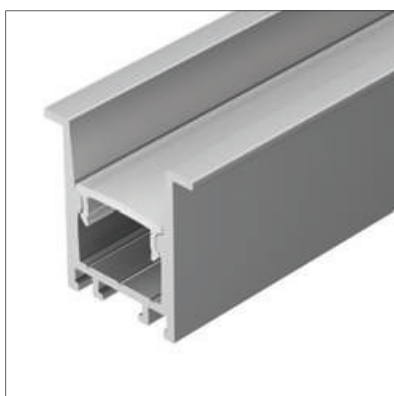

### АКСЕССУАРЫ

Экран

Заглушка

Пружинный держатель

Анодированное покрытие

031768 |  Серебристый | 2м

031769 |  Черный | 2м

Встраиваемый