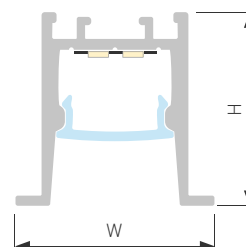

Анодированное покрытие

031770 | ☐ Серебристый | 2м

031771 | ☒ Черный | 2м