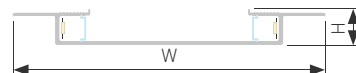

Порошковая окраска

039946 | ○ Белый | 2м