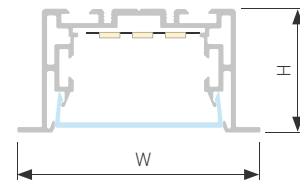

АКСЕССУАРЫ

Анодированное покрытие

021177 | ☐ Серебристый | 2.5 м, с экраном