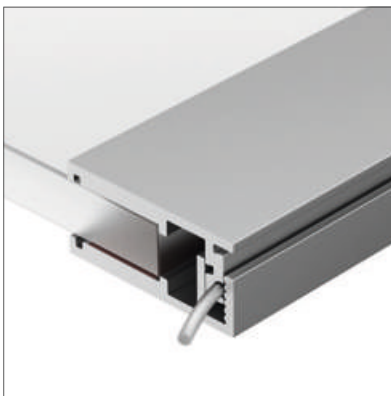

### АКСЕССУАРЫ

Экран

Заглушка

Анодированное покрытие

023788 |  Серебристый | 2м

Накладной