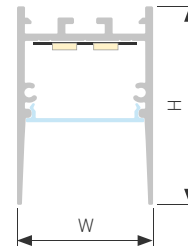

АКСЕССУАРЫ

Анодированное покрытие

031731 | ☐ Серебристый | 2м
031730 | ☐ Черный | 2м