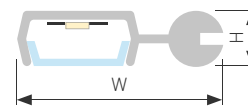

Анодированное покрытие

021738 | ☐ Серебристый | 2м