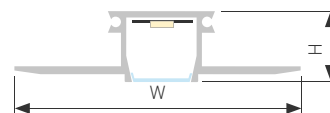

АКСЕССУАРЫ

Без покрытия

024017 | ☐ Серебристый | 2м

ДЛЯ НАТЯЖНЫХ
ПОТОЛКОВ

МИКРОВОКЛЮЧАТЕЛИ