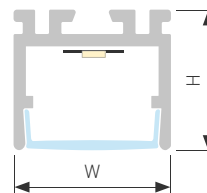

АКСЕССУАРЫ

Анодированное покрытие

026517 | ☐ Серебристый | 2м

S-LUX

S2-LUX

KLUS