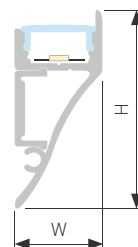

Анодированное покрытие

018828 | ☐ Серебристый | 2м

S-LUX

S2-LUX

KLUS