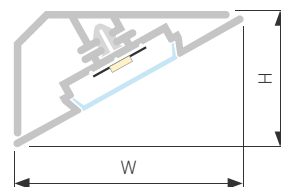

Анодированное покрытие

020909 | ☐ Серебристый | 2м

ТЕХНИЧЕСКИЙ
ПРОФИЛЬ

ДЛЯ НАТЯЖНЫХ
ПОТОЛКОВ

МИКРОВОКЛЮЧАТЕЛИ