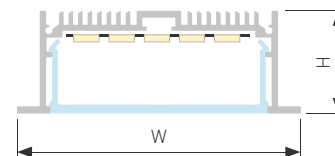

Анодированное покрытие

- 019315 | ☐ Серебристый | 2 м
- 020471 | ☐ Серебристый | 2.5 м, с экраном

Порошковая окраска

- 021373 | ☐ Белый | 2.5 м, с экраном