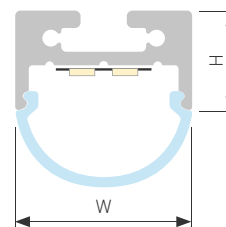

Анодированное покрытие

023720 | ☐ Серебристый | 2 м

025870 | ☐ Серебристый | 2.5 м, с экраном

025871 | ☐ Серебристый | 2.5 м, с экраном

Порошковая окраска

027992 | ☐ Черный | 2.5 м, с экраном

027993 | ☐ Черный | 2.5 м, с экраном