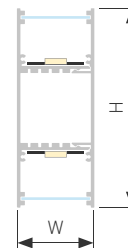

Анодированное покрытие

036341 | ☐ Серебристый | 2м