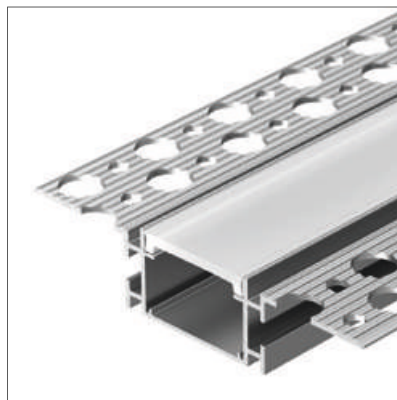

СПЕЦИАЛИЗИРОВАННЫЙ ПРОФИЛЬ ARH | FANTOM

Встраиваемый

FANTOM W23

Профиль FANTOM-W23-2000 ANOD

Размер, LxWxH (мм)	2000x70x17.1
Ширина площадки, (мм)	17
Рассеиваемая мощность, (Вт/м)	44

АКСЕССУАРЫ

Анодированное покрытие

040330 | ☐ Серебристый | 2м