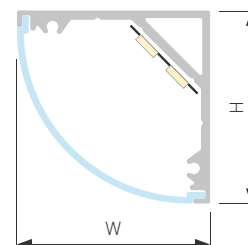

Анодированное покрытие

- 019333 | ☐ Серебристый | 2 м
- 036846 | ☐ Серебристый | 2 м, с экраном