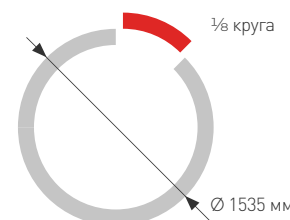

АКСЕССУАРЫ

Порошковая окраска

- 025521 | Серебристый | 589.05 мм
- 025523 | Белый | 589.05 мм
- 025522 | Черный | 589.05 мм