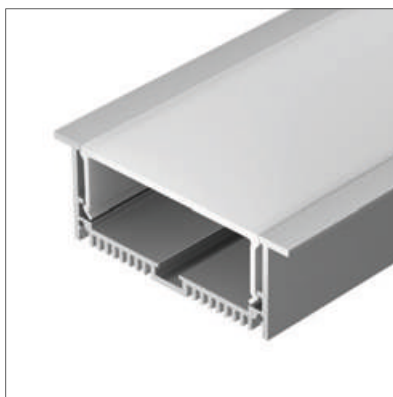

Тройник  
90°

Соединитель  
прямой

Соединитель  
угловой

Анодированное покрытие

- 029033 |  Серебристый | 2 м

Встраиваемый