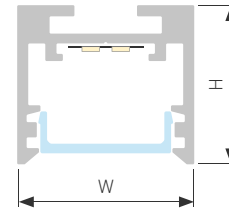

АКСЕССУАРЫ

Порошковая окраска

033737 | ● Черный | 2.5 м
043110 | ○ Белый | 2.5 м