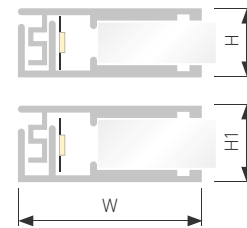

Анодированное покрытие

019193 | ☐ Серебристый | 2м