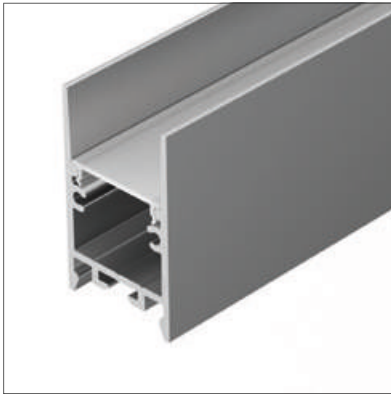

ПРОФИЛЬ ЛИНИЯ СВЕТА

S-LUX | COMFORT

Накладной | Подвесной

COMFORT 2542

Профиль SL-COMFORT-2542-2000 ANOD

Размер, L×W×H (мм)	2000×25×42.2
Ширина площадки, (мм)	22.2
Рассеиваемая мощность, (Вт/м)	36