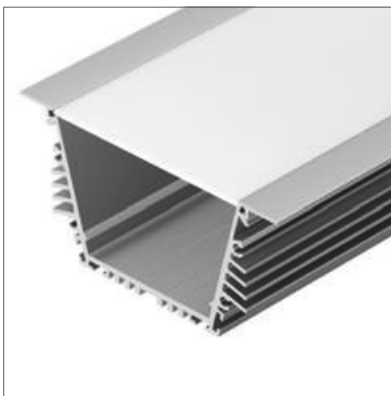

Встраиваемый

POWER RW70FS

Профиль KLUS-POWER-RW70FS-2000 ANOD

Размер, L×W×H (мм)	2000×92.6×44.2
Ширина площадки, (мм)	44
Рассеиваемая мощность, (Вт/м)	64

АКСЕССУАРЫ