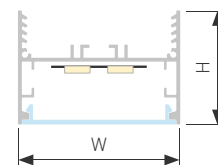

АКСЕССУАРЫ

Анодированное покрытие

- 029040 | ☐ Серебристый | 2 м