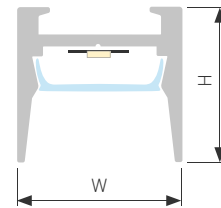

### АКСЕССУАРЫ

Экран

Заглушка

Крепеж

Анодированное покрытие

- 029844 |  Серебристый | 2м
- 029847 |  Черный | 2м

Накладной