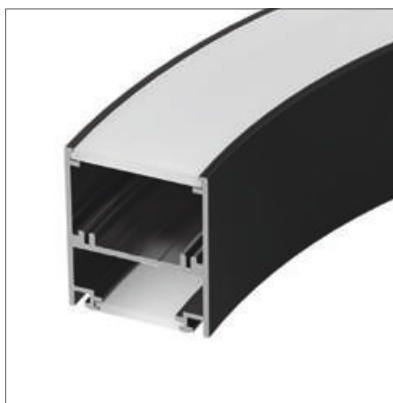

Подвесной

5060 D1000 A45

Профиль SL-ARC-5060-D1000-A45 BLACK

Размер, LxWxH (мм)	392.7x50x60
Ширина площадки, (мм)	30
Рассеиваемая мощность, (Вт/м)	58