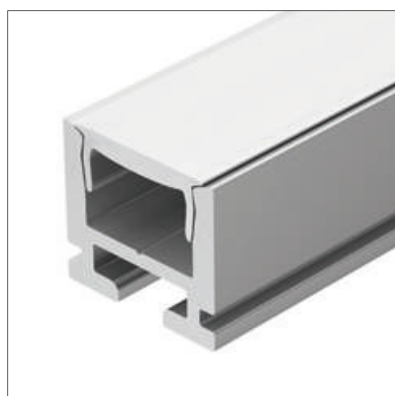

### АКСЕССУАРЫ

Экран

Заглушка

Крепеж

Анодированное покрытие

023856 |  Серебристый | 2м

Встраиваемый | Накладной | Подвесной