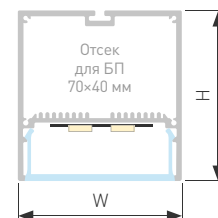

АКСЕССУАРЫ

Анодированное покрытие

- 019310 | ☐ Серебристый | 2 м
- 020468 | ☐ Серебристый | 2.5 м, с экраном

Порошковая окраска

- 029939 | ☐ Черный | 2 м
- 027991 | ☐ Черный | 2.5 м, с экраном
- 021372 | ☐ Белый | 2.5 м, с экраном