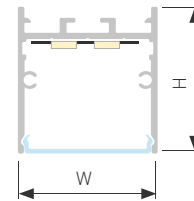

ПРОФИЛЬ ЛИНИЯ СВЕТА S-LUX | LINE

LINE 3535

Профиль SL-LINE-3535-2000 ANOD

Размер, L×W×H (мм)	2000×35×35
Ширина площадки, (мм)	31
Рассеиваемая мощность, (Вт/м)	37

АКСЕССУАРЫ

Анодированное покрытие

- 019306 | ☐ Серебристый | 2 м
- 036196 | ☐ Серебристый | 3 м

Порошковая окраска

- 036253 | ☐ Черный | 3 м
- 027986 | ☐ Черный | 2.5 м, с экраном
- 036302 | ☐ Белый | 2.5 м, с экраном

LINE 3638 LW

Профиль SL-LINE-3638-LW-2000 ANOD

Размер, L×W×H (мм)	2000×35.7×37.5
Ширина площадки, (мм)	31
Рассеиваемая мощность, (Вт/м)	37

АКСЕССУАРЫ

Анодированное покрытие

- 038362 | ☐ Серебристый | 2 м
- 038445 | ☐ Черный | 2 м
- 039981 | ☐ Золото светлое | 2 м
- 038432 | ☐ Серый оливковый | 2 м

Порошковая окраска

- 038444 | ☐ Белый | 2 м

LINE 3667

Профиль SL-LINE-3667-2000 ANOD

Размер, L×W×H (мм)	2000×36×67
Ширина площадки, (мм)	32
Рассеиваемая мощность, (Вт/м)	54

АКСЕССУАРЫ

Анодированное покрытие

- 019299 | ☐ Серебристый | 2 м
- 036197 | ☐ Серебристый | 3 м
- 020463 | ☐ Серебристый | 2.5 м, с экраном

Порошковая окраска

- 027987 | ☐ Черный | 2.5 м, с экраном
- 036303 | ☐ Белый | 2.5 м, с экраном