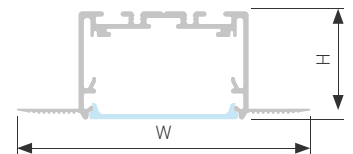

Анодированное покрытие

029507 | ☐ Серебристый | 2.5м