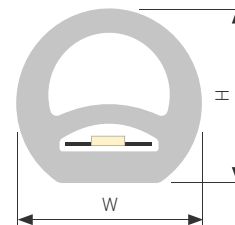

Силиконовое покрытие

- 040272 | ○ Белый | 5 м
- 041095 | ○ Белый | 20 м
- 040833 | ○ Белый | 50 м