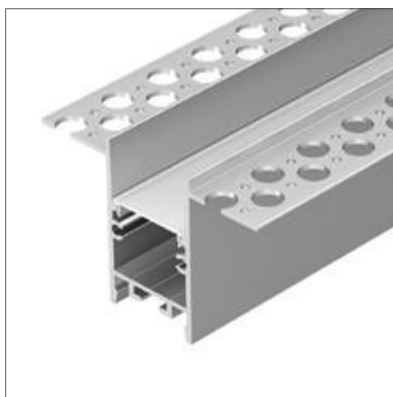

Встраиваемый

COMFORT22 FANTOM

Профиль SL-COMFORT22-FANTOM-2000 ANOD

Размер, L×W×H (мм)	2000×65×42
Ширина площадки, (мм)	22
Рассеиваемая мощность, (Вт/м)	47

АКСЕССУАРЫ