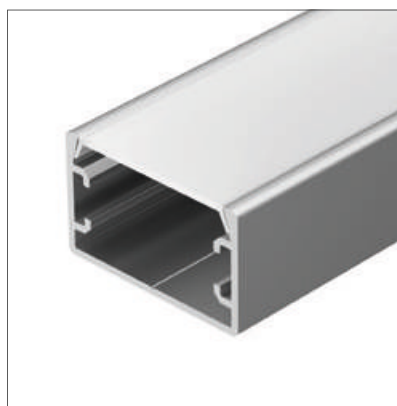

Встраиваемый | Накладной | Подвесной

PLS LOCK H16 SMT

Профиль PLS-LOCK-H16-SMT-2000 ANOD

Размер, LxWxH (мм)	2000x26.2x16.2
Ширина площадки, (мм)	24
Рассеиваемая мощность, (Вт/м)	22

АКСЕССУАРЫ

Анодированное покрытие

033224	○ Серебристый | 2м
044805	○ Серебристый | 3м
033295	● Черный | 2м
044807	● Черный | 3м

S-LUX

S2-LUX

KLUS