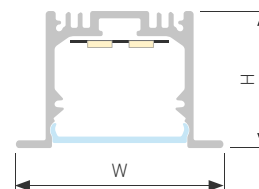

Анодированное покрытие

019313 | ● Серебристый | 2 м
036168 | ● Серебристый | 3 м
020469 | ● Серебристый | 2.5 м, с экраном