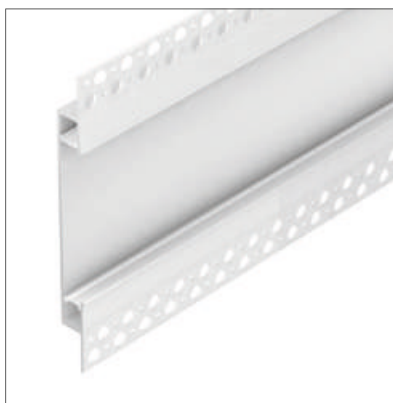

Встраиваемый

FANTOM W75 DUAL

Профиль FANTOM-W75-DUAL-2000 WHITE

Размер, L×W×H (мм)	2000×147×15
Ширина площадки, (мм)	10
Рассеиваемая мощность, (Вт/м)	58

АКСЕССУАРЫ

Порошковая окраска

039946 | ○ Белый | 2м