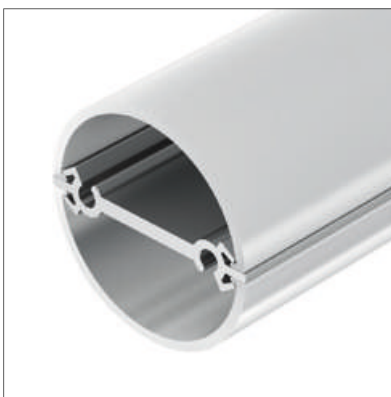

### АКСЕССУАРЫ

Экран

Заглушка

Пружинный держатель

Соединитель угловой

Соединитель прямой

Анодированное покрытие

025469 |  Серебристый | 2м