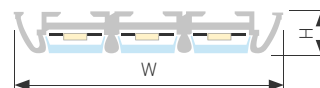

Анодированное покрытие

013209 | ☐ Серебристый I 2м

ДЛЯ НАТЯЖНЫХ ПОТОЛКОВ

МИКРОВОКЛЮЧАТЕЛИ