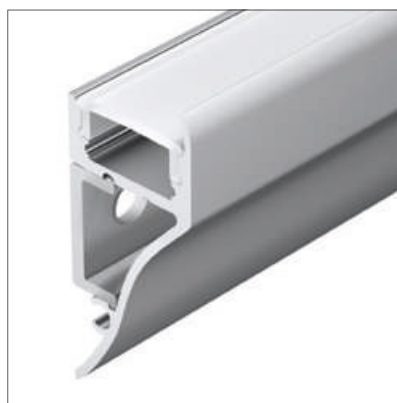

СПЕЦИАЛИЗИРОВАННЫЙ ПРОФИЛЬ ARH | CEIL | CON

Накладной

CON

Профиль ARH-CON-2000 ANOD

Размер, LxWxH (мм)	2000x41x18
Ширина площадки, (мм)	12
Рассеиваемая мощность, (Вт/м)	45

АКСЕССУАРЫ

Анодированное покрытие

018828 | ☐ Серебристый | 2м

S-LUX

S2-LUX

KLUS