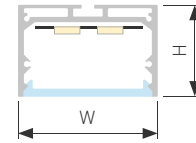

АКСЕССУАРЫ

Анодированное покрытие

- 019308 | ☐ Серебристый | 2 м
- 037467 | ☐ Серебристый | 2.5 м
- 036200 | ☐ Серебристый | 3 м

Порошковая окраска

- 036254 | ☐ Черный | 3 м
- 036304 | ☐ Белый | 2.5 м, с экраном