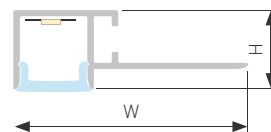

Анодированное покрытие

040329 | ☐ Серебристый | 2м