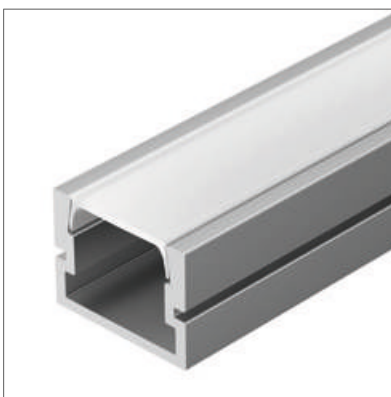

### АКСЕССУАРЫ

Экран

Заглушка

Крепеж

Анодированное покрытие

- 029844 |  Серебристый | 2м
- 029847 |  Черный | 2м

Накладной