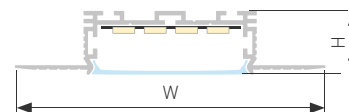

Без покрытия

028917 | ☐ Серебристый | 2м

S-LUX

S2-LUX

KLUS