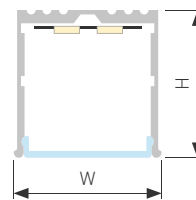

Анодированное покрытие

1. 016138 | ☐ Серебристый | 2м
   036136 | ☐ Серебристый | 3м