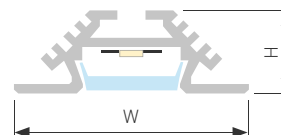

### АКСЕССУАРЫ

Экран

Заклушка

Анодированное покрытие

013212 |  Серебристый | 2м

ARH

WPH

ARC