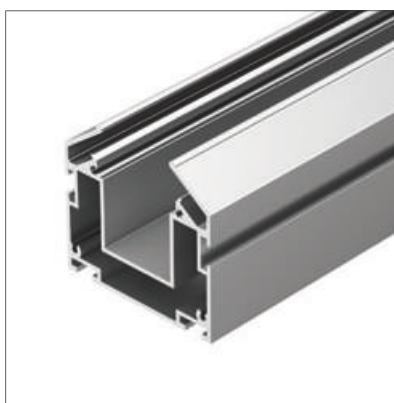

### АКСЕССУАРЫ

Заглушка Соединитель прямой Соединитель угловой

Без покрытия

040059 |  Серебристый | 2м

Накладной