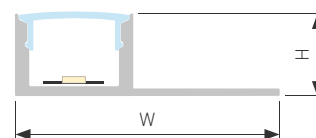

Анодированное покрытие

023894 | ☐ Серебристый | 2м