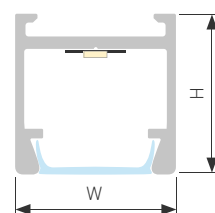

Анодированное покрытие

- 023858 ☐ Серебристый | 2м