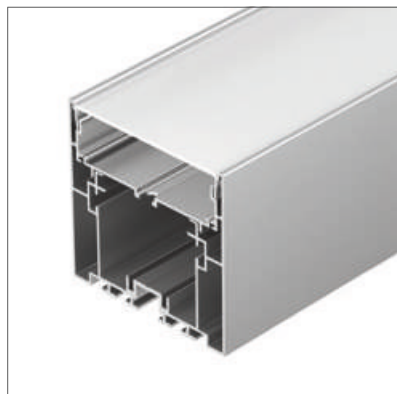

Встраиваемый | Накладной | Подвесной

LINE 7977

Профиль S2-LINE-7977-2500 ANOD+OPAL

Размер, LxWxH (мм)	2500x79x77
Ширина площадки, (мм)	59
Рассеиваемая мощность, (Вт/м)	82