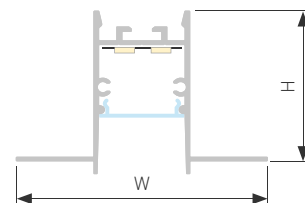

Анодированное покрытие

033275 | Серебристый | 2м