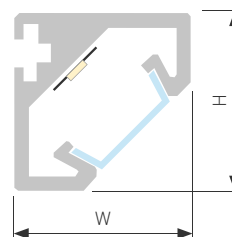

### АКСЕССУАРЫ

Экран

Заглушка

Пружинный держатель

Соединитель угловой

Соединитель прямой

Анодированное покрытие

- 021647 |  Серебристый | 2м