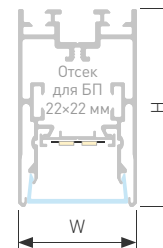

АКСЕССУАРЫ

Анодированное покрытие

021172 | ☐ Серебристый | 2,5 м, с экраном