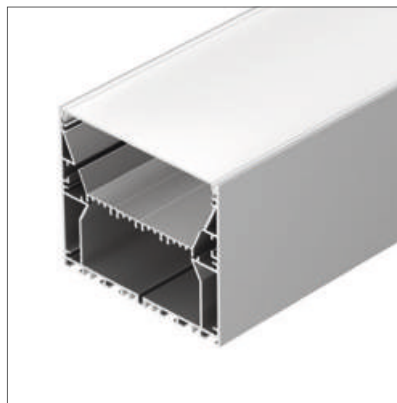

### АКСЕССУАРЫ

Экран

Заглушка

Держатель

Подвес

Соединитель прямой

Анодированное покрытие

- 036362 |  Серебристый | 2м