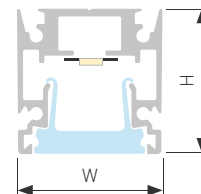

Анодированное покрытие

034946 | ☐ Серебристый | 2м