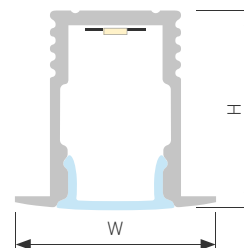

Анодированное покрытие

- 023715 | ☐ Серебристый | 2м