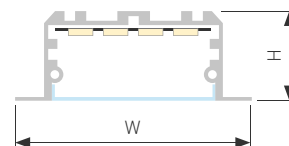

Анодированное покрытие

028919 | ☐ Серебристый | 2м

ARH

WPH

ARC

ТЕХНИЧЕСКИЙ
ПРОФИЛЬ