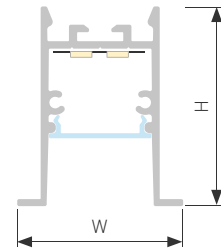

Анодированное покрытие

031764 | Серебристый | 2м

031765 | Черный | 2м