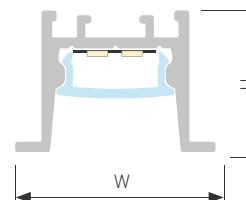

Анодированное покрытие

031768 | ☐ Серебристый | 2м

031769 | ☒ Черный | 2м