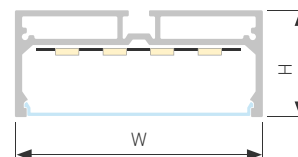

## LINE 7532

Профиль SL-LINE-7532-2000 ANOD

|                               |            |
|-------------------------------|------------|
| Размер, LxWxH (мм)            | 2000x75x32 |
| Ширина площадки, (мм)         | 64         |
| Рассеиваемая мощность, (Вт/м) | 57         |