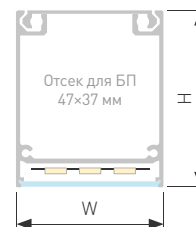

Анодированное покрытие

017358 | ☐ Серебристый | 2м

ДЛЯ НАТЯЖНЫХ
ПОТОЛКОВ

МИКРОВОКЛЮЧАТЕЛИ