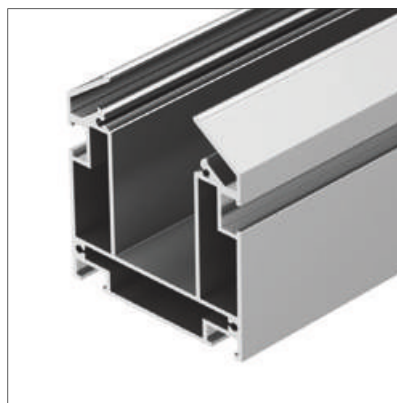

Накладной

MAG STRETCH ORIENT

Профиль-держатель MAG-STRETCH-ORIENT-2000

Размер, L×W×H (мм)	2000×56.8×65.6
Ширина площадки, (мм)	27.5
Совместимый трек	MAG-ORIENT-TRACK

АКСЕССУАРЫ

Без покрытия

036147 | ☐ Серебристый | 2м

ARH

WPH

ARC