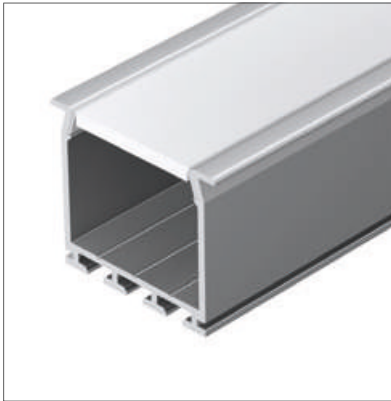

### АКСЕССУАРЫ

Анодированное покрытие

|        |                    |
|--------|--------------------|
| 032864 | ○ Серебристый   2м |
|--------|--------------------|

ДЛЯ НАТЯЖНЫХ  
ПОТОЛКОВ

МИКРОВЫКЛЮЧАТЕЛИ