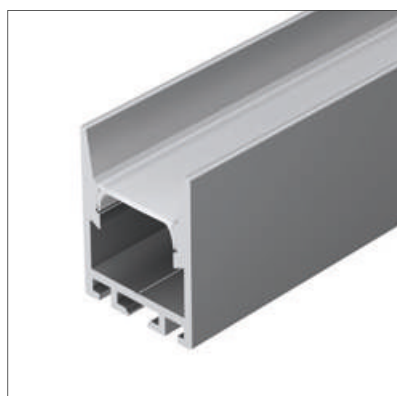

Накладной | Подвесной

PDS ZM COMFY

Профиль PDS-ZM-COMFY-2000 ANOD

Размер, LxWxH (мм)	2000x16.6x22
Ширина площадки, (мм)	14.4
Рассеиваемая мощность, (Вт/м)	20