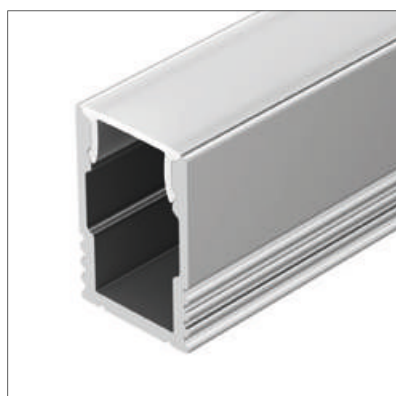

### АКСЕССУАРЫ

Экран

Заглушка

Держатель

Анодированное покрытие

- 030522 |  Черный | 2 м

Накладной