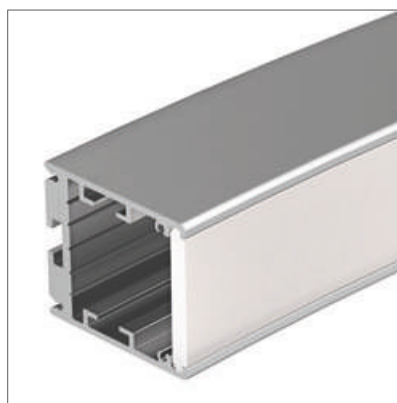

### АКСЕССУАРЫ

Порошковая окраска

- 025477 | Серебристый | 1178.1 мм
- 025515 | Белый | 1178.1 мм
- 025514 | Черный | 1178.1 мм

Накладной | Подвесной