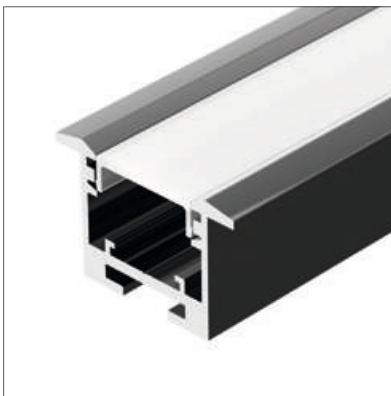

Встраиваемый

LINE 3523 F

Профиль SL-LINE-3523-F-2500 BLACK

Размер, L×W×H (мм)	2500×35.6×23.2
Ширина площадки, (мм)	12.2
Рассеиваемая мощность, (Вт/м)	28

АКСЕССУАРЫ

Порошковая окраска

033738 | ● Черный | 2.5 м
043117 | ○ Белый | 2.5 м