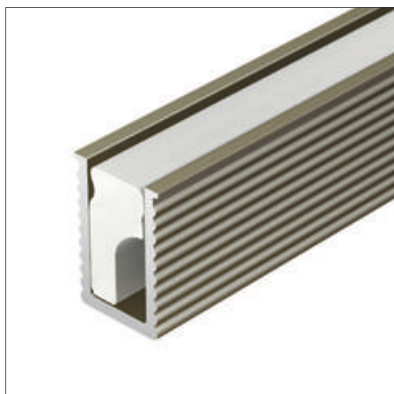

ДЕКОРАТИВНЫЙ ПРОФИЛЬ S-LUX | OLIVE GREY

Встраиваемый

MINI 6 H9

Профиль SL-MINI-6-H9-2000 ANOD

Размер, L×W×H (мм)	2000×6.2×9.3
Ширина площадки, (мм)	5
Рассеиваемая мощность, (Вт/м)	9

АКСЕССУАРЫ

Анодированное покрытие

038203 | ● Серо-оливковый | 2м
044082 | ● Черный | 2м