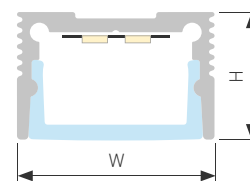

АКСЕССУАРЫ

Анодированное покрытие

- 023721 | ☐ Серебристый | 2 м
- 036835 | ☐ Серебристый | 2 м, с экраном
- 036036 | ☐ Серебристый | 3 м

Порошковая окраска

- 037112 | ☐ Черный | 2 м
- 037113 | ☐ Белый | 2 м