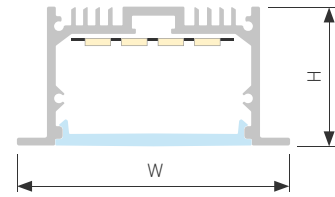

Анодированное покрытие

- 019292 | ☐ Серебристый | 2 м
- 036170 | ☐ Серебристый | 3 м
- 020470 | ☐ Серебристый | 2.5 м, с экраном

Порошковая окраска

- 036307 | ☐ Черный | 2.5 м, с экраном
- 021374 | ☐ Белый | 2.5 м, с экраном