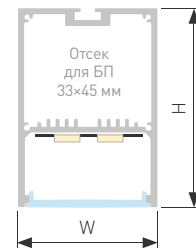

АКСЕССУАРЫ

Анодированное покрытие

- 019297 | ☐ Серебристый | 2 м
- 020466 | ☐ Серебристый | 2.5 м, с экраном
- 036203 | ☐ Серебристый | 3 м

Порошковая окраска

- 027989 | ☐ Черный | 2.5 м, с экраном
- 036305 | ☐ Белый | 2.5 м, с экраном