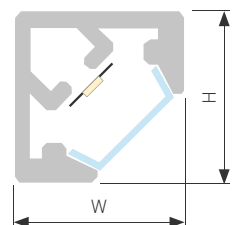

Анодированное покрытие

- 021646 | ☐ Серебристый | 2м