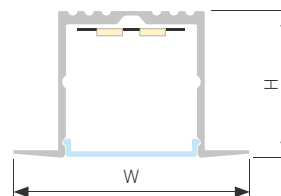

Анодированное покрытие

1. 016139 | ☐ Серебристый | 2м