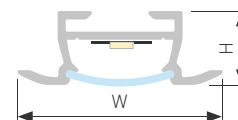

Анодированное покрытие

016936 | ☐ Серебристый | 2м