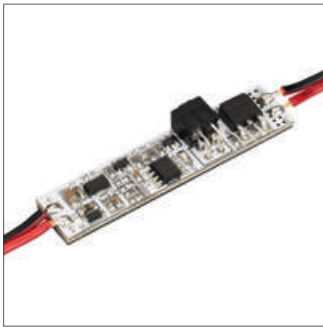

ИК-ВЫКЛЮЧАТЕЛЬ SMART-DOOR 031625

Выходной ток, (А) |	4
Питание, (В) |	12-24
Мощность, (Вт) |	48-96

Описание | ИК-выключатель, встраиваемый в профиль, реагирует на открытие дверцы. При открытии дверцы — плавное включение света, при закрытии — выключение. Зона срабатывания до 100 мм. Для профилей с внутренней высотой до 10 мм.