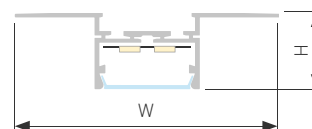

### АКСЕССУАРЫ

Экран

Заглушка

Соединитель угловой

Соединитель прямой

Без покрытия

- 033693 |  Серебристый | 2м

ТЕХНИЧЕСКИЙ ПРОФИЛЬ