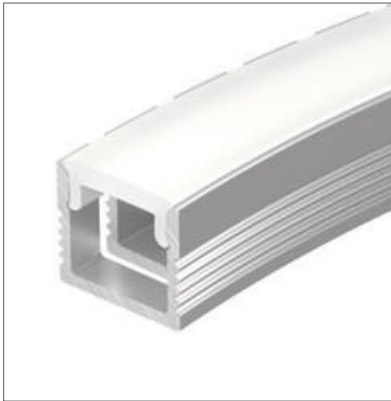

Встраиваемый

FANTOM BENT W12 SIDE

Профиль FANTOM-BENT-W12-SIDE-2000 ANOD

Размер, L×W×H (мм)	2000×12.7×12
Ширина площадки, (мм)	10
Рассеиваемая мощность, (Вт/м)	12

АКСЕССУАРЫ

Анодированное покрытие

040326 | ☐ Серебристый | 2м