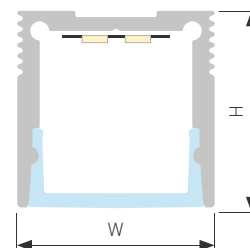

АКСЕССУАРЫ

Анодированное покрытие

- 023722 | ☐ Серебристый | 2 м
- 036836 | ☐ Серебристый | 2 м, с экраном
- 036038 | ☐ Серебристый | 3 м