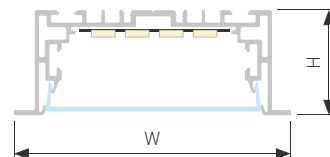

АКСЕССУАРЫ

Анодированное покрытие

021178(1) | ☐ Серебристый | 2.5 м, с экраном