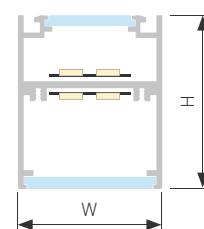

ВАРИАНТЫ СОЕДИНЕНИЯ ПРОФИЛЕЙ

S-LUX

S2-LUX

KLUS

ARH

WRH

ARC

ТЕХНИЧЕСКИЙ
ПРОФИЛЬ

ДЛЯ НАТЯЖНЫХ
ПОТОЛКОВ

МИКРОВЫКЛЮЧАТЕЛИ