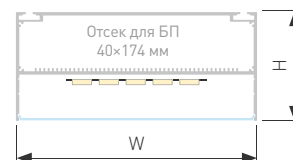

Анодированное покрытие

027921 | ☐ Серебристый | 2м

ARH

WPH

ARC

ТЕХНИЧЕСКИЙ
ПРОФИЛЬ