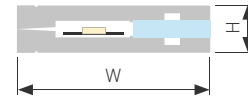

#### АКСЕССУАРЫ

Заглушка

Анодированное покрытие

023911 |  Серебристый | 2м, с экраном

Накладной