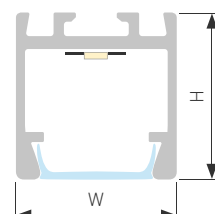

Анодированное покрытие

- 021648 ☐ Серебристый | 2м