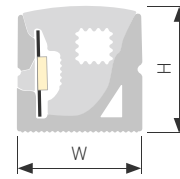

### АКСЕССУАРЫ

Заглушка

Держатель

Силиконовое покрытие

- 040271 | ○ Белый | 5 м
- 041093 | ○ Белый | 20 м
- 040831 | ○ Белый | 50 м

Накладной