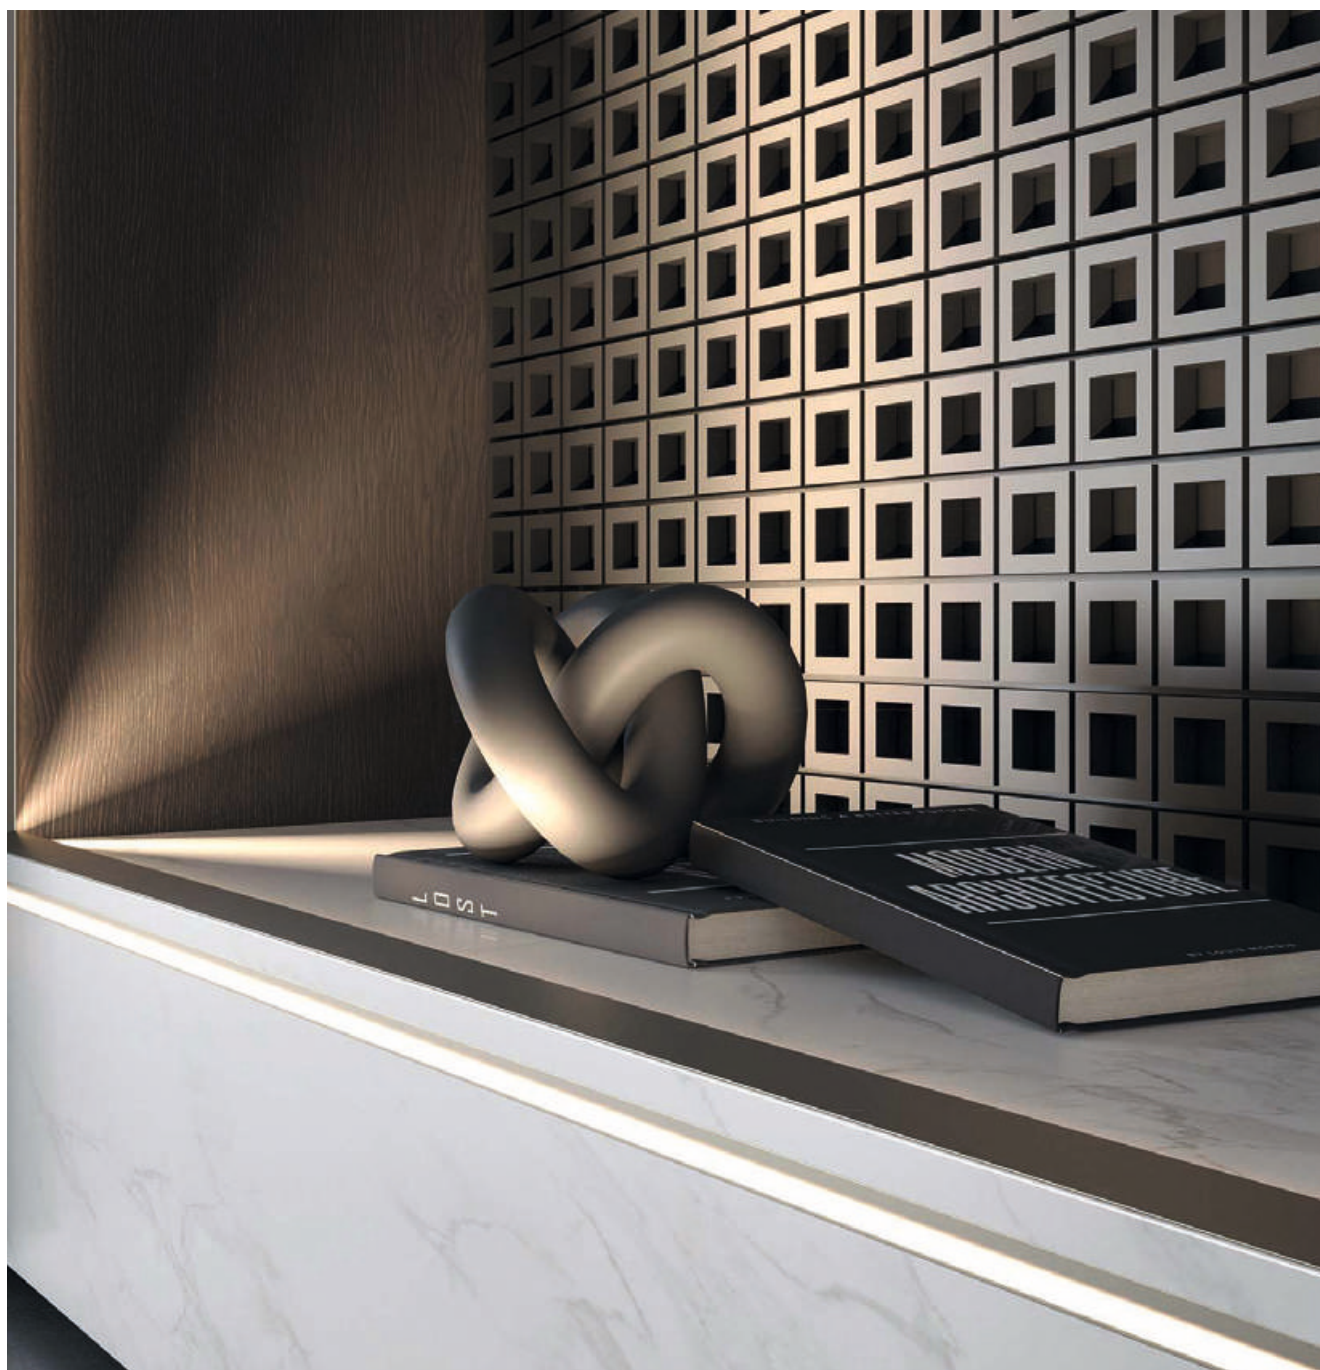

ДЕКОРАТИВНЫЙ ПРОФИЛЬ S-LUX | OLIVE GREY

S-LUX

S2-LUX

KLUS

ARH | WPH

ARC

LEDS-ON

ALM

ТЕХНИЧЕСКИЙ
ПРОФИЛЬ

МИКРОВОКЛЮЧАТЕЛИ

СОПУТСТВУЮЩИЕ ТОВАРЫ

Светодиодная лента

Цвет свечения	Теплый		Дневной	Белый
	2700 K	3000 K	4000 K	6000 K
Цветовая температура	2700 K	3000 K	4000 K	6000 K
Профиль MINI 6 H9	024422(2)	024421(2)	024420(2)	024417(2)
Профиль BEVEL H10	037814	037813	037812	037810
Профиль KANT H11	037803	037806	037800	037802

Источники питания

Артикул	Наименование серии	Мощность, (Вт)
033261	ARV для 5 м ленты	60
033260	ARV для 2.5 м ленты	36
033258	ARV для 1 м ленты	12