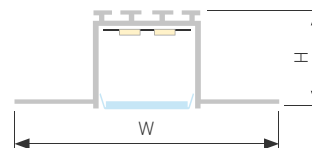

Без покрытия

1. 019409 | ☐ Серебристый | 2м
   044851 | ☐ Серебристый | 3м

S-LUX

S2-LUX

KLUS