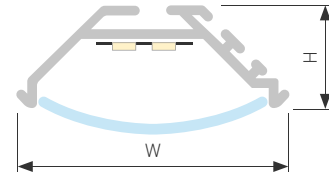

### АКСЕССУАРЫ

Экран

Заглушка

Пружинный держатель

Соединитель угловой

Соединитель прямой

Анодированное покрытие

020898 |  Серебристый | 2м