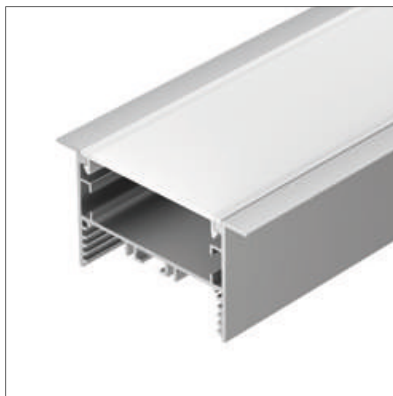

Встраиваемый

LINIA65 F

Профиль SL-LINIA65-F-2000 ANOD

Размер, L×W×H (мм)	2000×65×35
Ширина площадки, (мм)	38
Рассеиваемая мощность, (Вт/м)	49

АКСЕССУАРЫ