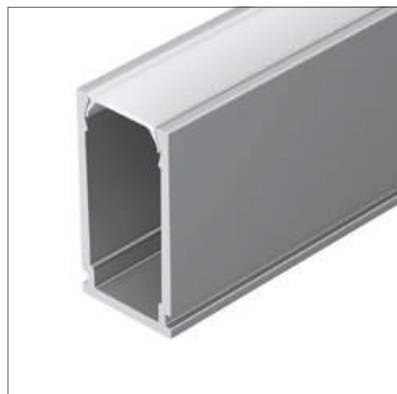

### АКСЕССУАРЫ

Экран

Заглушка

Соединитель угловой

Соединитель прямой

Без покрытия

030563 |  Серебристый | 2м

Накладной