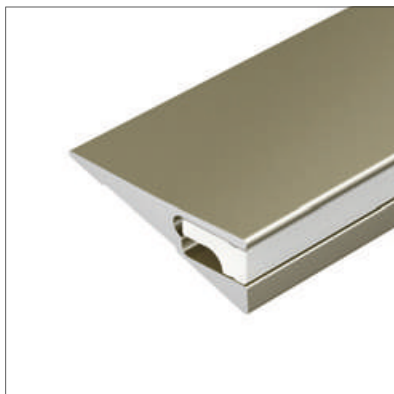

ДЕКОРАТИВНЫЙ ПРОФИЛЬ S-LUX | OLIVE GREY

Накладной

MINI SHELF H8

Профиль SL-MINI-SHELF-H8-2000 ANOD

Размер, LxWxH (мм)	2000x23x8
Ширина площадки, (мм)	5
Рассеиваемая мощность, (Вт/м)	15

АКСЕССУАРЫ

Анодированное покрытие

038205 | ● Серо-оливковый | 2м