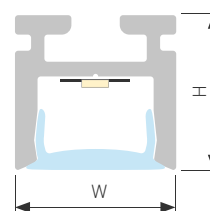

Анодированное покрытие

029089 | ☐ Серебристый | 2м