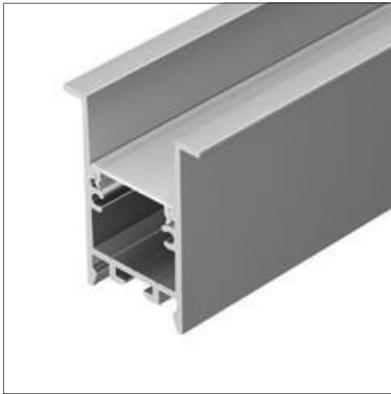

ПРОФИЛЬ ЛИНИЯ СВЕТА
S-LUX | COMFORT

Встраиваемый

COMFORT 3542 F

Профиль SL-COMFORT-3542-F-2000 ANOD

Размер, L×W×H (мм)	2000×34.7×42.2
Ширина площадки, (мм)	22
Рассеиваемая мощность, (Вт/м)	38

АКСЕССУАРЫ

Анодированное покрытие

031764 | Серебристый | 2м

031765 | Черный | 2м