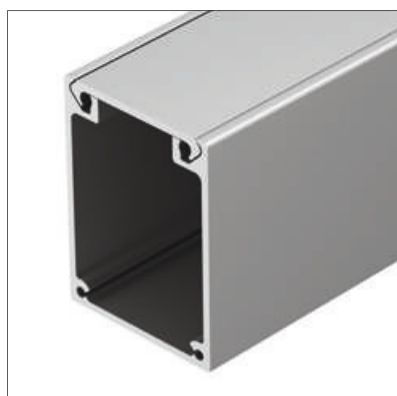

### АКСЕССУАРЫ

Заглушка

Держатель

Анодированное покрытие

017356 |  Серебристый | 2м

S-LUX

S2-LUX

KLUS