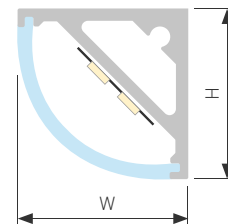

Анодированное покрытие

- 019327 | ☐ Серебристый | 2 м
- 036043 | ☐ Серебристый | 3 м