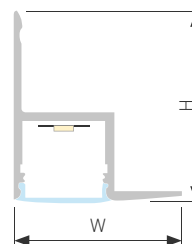

Анодированное покрытие

016150 | ☐ Серебристый | 2м

ARH

WPH

ARC

ТЕХНИЧЕСКИЙ
ПРОФИЛЬ

ДЛЯ НАТЯЖНЫХ
ПОТОЛКОВ

МИКРОВОКЛЮЧАТЕЛИ