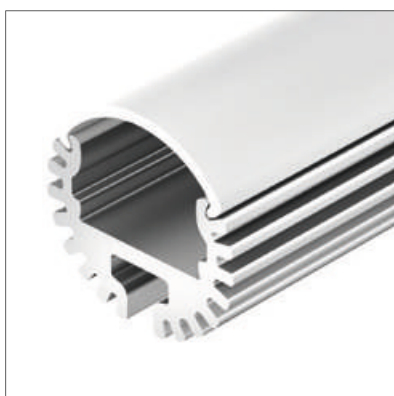

### АКСЕССУАРЫ

Экран

Заглушка

Анодированное покрытие

016188 |  Серебристый | 2м

Накладной | Подвесной