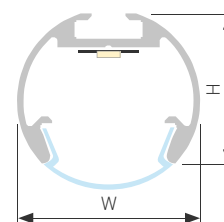

ROUND D10.5

Профиль ROUND-D10.5-2000 ANOD

Размер, LxWxH (мм)	2000x10.5x7
Ширина площадки, (мм)	6.2
Рассеиваемая мощность, (Вт/м)	8

АКСЕССУАРЫ

Анодированное покрытие

029088 | Серебристый | 2м
033036 | Черный | 2м

ROUND D18

Профиль ROUND-D18-2000 ANOD

Размер, LxWxH (мм)	2000x18.5x15.2
Ширина площадки, (мм)	10.5
Рассеиваемая мощность, (Вт/м)	15

АКСЕССУАРЫ

Анодированное покрытие

025482 | Серебристый | 2м

ROUND D10.5

ROUND D18