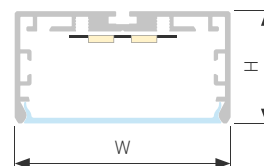

АКСЕССУАРЫ

Анодированное покрытие

033772	○ Серебристый | 2м

ARH

WPH

ARC

ТЕХНИЧЕСКИЙ
ПРОФИЛЬ