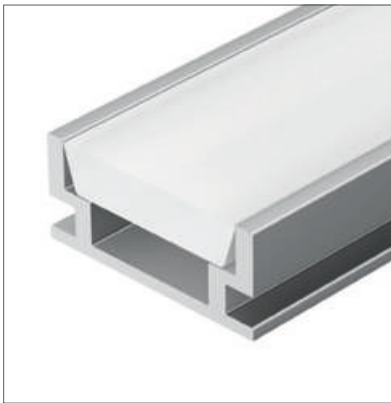

Встраиваемый

HR

Профиль HR-2000 ANOD

Размер, LxWxH (мм)	2000x19.2x8.5
Ширина площадки, (мм)	11.2
Рассеиваемая мощность, (Вт/м)	15

АКСЕССУАРЫ

Анодированное покрытие

019190 | ☐ Серебристый | 2м

Без покрытия

012090 | ☐ Серебристый | 2м