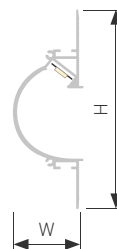

Порошковая окраска

034982 | ○ Белый | 2м