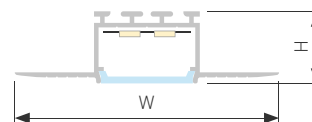

### АКСЕССУАРЫ

Экран

Заглушка

Соединитель угловой

Соединитель прямой

Без покрытия

- 023962 |  Серебристый | 2м  
 044849 |  Серебристый | 3м

ARH