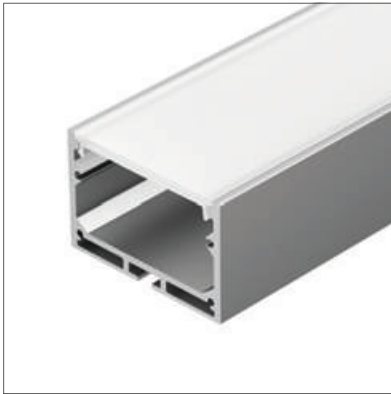

ПРОФИЛЬ ЛИНИЯ СВЕТА S-LUX | LINE

Накладной | Подвесной

LINE 4932

Профиль SL-LINE-4932-2000 ANOD

Размер, L×W×H (мм)	2000×49×32
Ширина площадки, (мм)	38
Рассеиваемая мощность, (Вт/м)	43

АКСЕССУАРЫ

Анодированное покрытие

- 019308 | ☐ Серебристый | 2 м
- 037467 | ☐ Серебристый | 2.5 м
- 036200 | ☐ Серебристый | 3 м

Порошковая окраска

- 036254 | ☐ Черный | 3 м
- 036304 | ☐ Белый | 2.5 м, с экраном