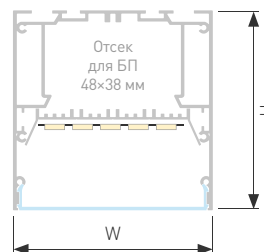

Анодированное покрытие

1. 036362 | ☐ Серебристый | 2м