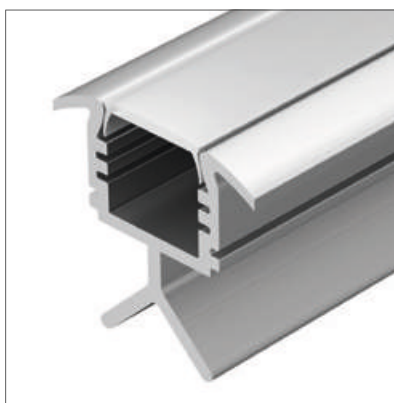

Встраиваемый

POR F

Профиль KLUS-POR-F-1000 ANOD

Размер, L×W×H (мм)	1005×23.2×22.9
Ширина площадки, (мм)	11.2
Рассеиваемая мощность, (Вт/м)	24

АКСЕССУАРЫ

Анодированное покрытие

019181(1) | ☐ Серебристый | 1.05 м