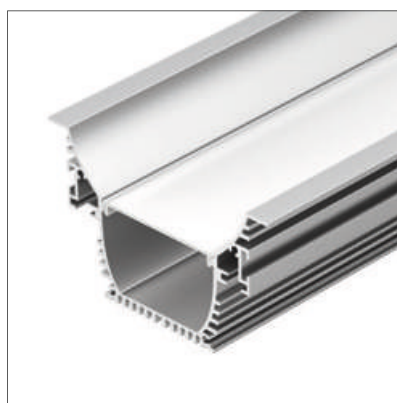

Встраиваемый

POWER W90 F

Профиль ARH-POWER-W90-F-COMFORT-2000 ANOD

Размер, LxWxH (мм)	2000x89x55
Ширина площадки, (мм)	31.5
Рассеиваемая мощность, (Вт/м)	67

АКСЕССУАРЫ