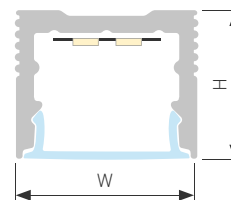

АКСЕССУАРЫ

Анодированное покрытие

- 023718 | ☐ Серебристый | 2м
- 025869 | ☐ Серебристый | 2.5м, с экраном
- 036039 | ☐ Серебристый | 3м

Порошковая окраска

- 032997 | ☐ Черный | 2м
- 037108 | ☐ Белый | 2м