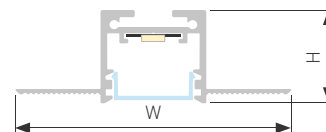

Порошковая окраска

039071 | ● Черный | 2.5 м
043118 | ○ Белый | 2.5 м