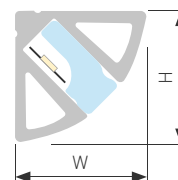

Анодированное покрытие

038197 | ● Серо-оливковый | 2м
044086 | ● Черный | 2м