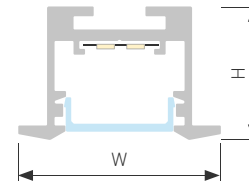

АКСЕССУАРЫ

Порошковая окраска

033738 | ● Черный | 2.5 м
043117 | ○ Белый | 2.5 м