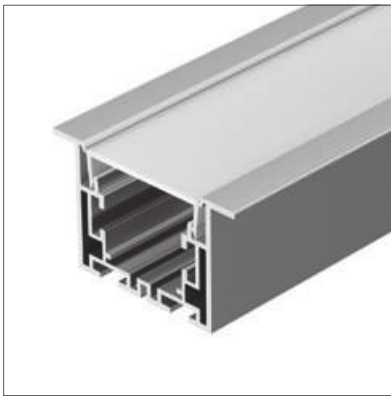

ПРОФИЛЬ ЛИНИЯ СВЕТА S2-LUX | LINIA

Встраиваемый

LINIA55 F

Профиль с экраном S2-LINIA55-F-2500 ANOD+OPAL

Размер, LxWxH (мм)	2500x55x35
Ширина площадки, (мм)	20.7
Рассеиваемая мощность, (Вт/м)	44