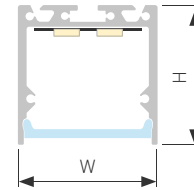

ПРОФИЛЬ ЛИНИЯ СВЕТА S-LUX | LINE

LINE 3535

Профиль SL-LINE-3535-2000 ANOD

Размер, L×W×H (мм)	2000×35×35
Ширина площадки, (мм)	31
Рассеиваемая мощность, (Вт/м)	37

АКСЕССУАРЫ

Анодированное покрытие

- 019306 | ☐ Серебристый | 2 м
- 036196 | ☐ Серебристый | 3 м

Порошковая окраска

- 036253 | ☐ Черный | 3 м
- 027986 | ☐ Черный | 2.5 м, с экраном
- 036302 | ☐ Белый | 2.5 м, с экраном

LINE 3638 LW

Профиль SL-LINE-3638-LW-2000 ANOD

Размер, L×W×H (мм)	2000×35.7×37.5
Ширина площадки, (мм)	31
Рассеиваемая мощность, (Вт/м)	37

АКСЕССУАРЫ

Анодированное покрытие

- 038362 | ☐ Серебристый | 2 м
- 038445 | ☐ Черный | 2 м
- 039981 | ☐ Золото светлое | 2 м
- 038432 | ☐ Серый оливковый | 2 м

Порошковая окраска

- 038444 | ☐ Белый | 2 м

LINE 3667

Профиль SL-LINE-3667-2000 ANOD

Размер, L×W×H (мм)	2000×36×67
Ширина площадки, (мм)	32
Рассеиваемая мощность, (Вт/м)	54

АКСЕССУАРЫ

Анодированное покрытие

- 019299 | ☐ Серебристый | 2 м
- 036197 | ☐ Серебристый | 3 м
- 020463 | ☐ Серебристый | 2.5 м, с экраном

Порошковая окраска

- 027987 | ☐ Черный | 2.5 м, с экраном
- 036303 | ☐ Белый | 2.5 м, с экраном