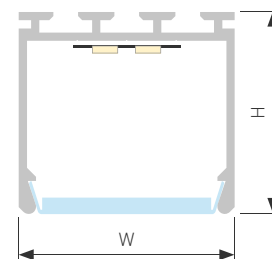

АКСЕССУАРЫ

Анодированное покрытие

016386 | ☐ Серебристый | 2м
044846 | ☐ Серебристый | 3м
028123 | ☐ Черный | 2м
044847 | ☐ Черный | 3м