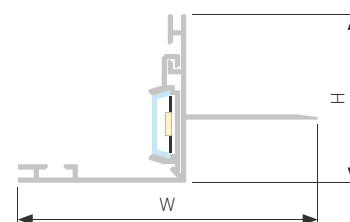

Без покрытия

021721 | ☐ Серебристый | 2м