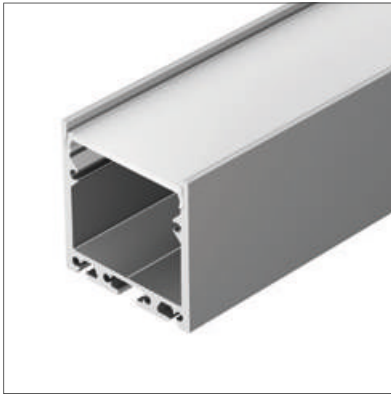

ПРОФИЛЬ ЛИНИЯ СВЕТА S-LUX | LINE

Накладной | Подвесной

LINE 3535

Профиль SL-LINE-3535-2000 ANOD

Размер, L×W×H (мм)	2000×35×35
Ширина площадки, (мм)	31
Рассеиваемая мощность, (Вт/м)	37