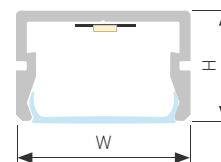

### АКСЕССУАРЫ

Экран

Заглушка

Крепеж

Анодированное покрытие

025490 |  Серебристый | 2м

Накладной