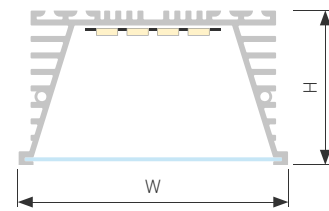

АКСЕССУАРЫ

Анодированное покрытие

019881 | ☐ Серебристый | 2м