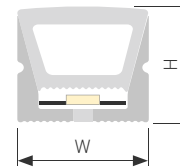

Силиконовое покрытие

- 040270 | ○ Белый | 5 м
- 041094 | ○ Белый | 20 м
- 040832 | ○ Белый | 50 м