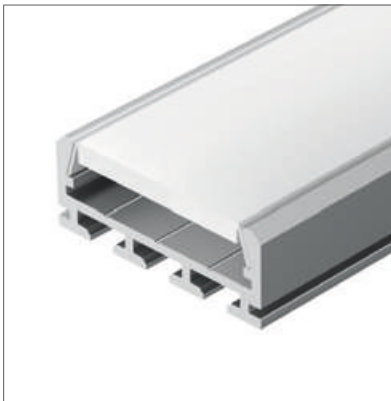

Встраиваемый | Накладной | Подвесной

PLS LOCK

Профиль PLS-LOCK-2000 ANOD

Размер, LxWxH (мм)	2000x26.2x9.5
Ширина площадки, (мм)	22
Рассеиваемая мощность, (Вт/м)	19