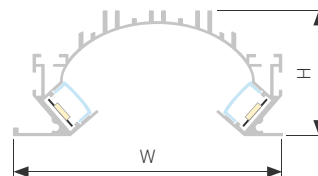

Анодированное покрытие

036364 | ○ Серебристый | 2м