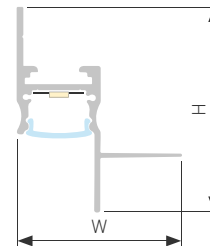

АКСЕССУАРЫ

Порошковая окраска

040779 | ● Черный | 2м