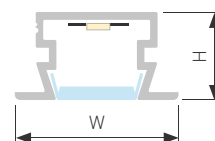

Анодированное покрытие

- 038687 ☐ Серебристый | 2м
- 040733 ☐ Серебристый | 3м
- 040734 ☐ Черный | 2м
- 040735 ☐ Черный | 3м
- 042585 ☐ Темно-коричневый | 2м