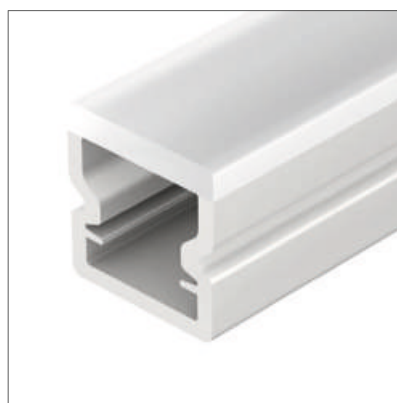

Накладной

LINE 1212

Профиль WPH-LINE-1212-2000 OPAL

Размер, L×W×H (мм)	2000×11.4×12.2
Ширина площадки, (мм)	9
Материал корпуса	Пластик

АКСЕССУАРЫ

Пластиковое покрытие

023302(1) | ☐ Белый | 2 м

ARH

WPH

ARC