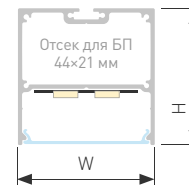

АКСЕССУАРЫ

Анодированное покрытие

- 038433 | ☐ Серебристый | 2 м
- 038451 | ☐ Черный | 2 м
- 039982 | ☐ Золото светлое | 2 м
- 038434 | ☐ Серый оливковый | 2 м

Порошковая окраска

- 038450 | ☐ Белый | 2 м