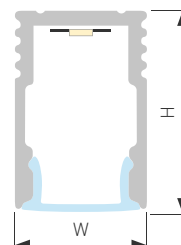

Анодированное покрытие

- 023714 | ☐ Серебристый | 2 м
- 036833 | ☐ Серебристый | 2 м, с экраном

Порошковая окраска

- 037107 | ☐ Белый | 2 м
- 037106 | ☒ Черный | 2 м