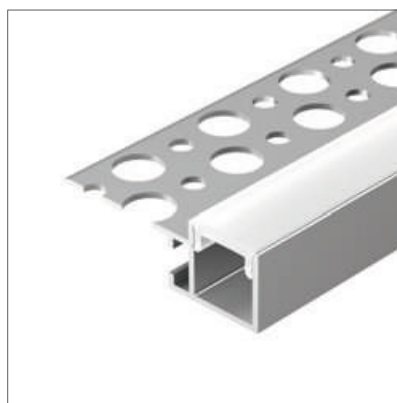

### АКСЕССУАРЫ

Экран

Заглушка

Анодированное покрытие

040328 |  Серебристый | 2м

Встраиваемый