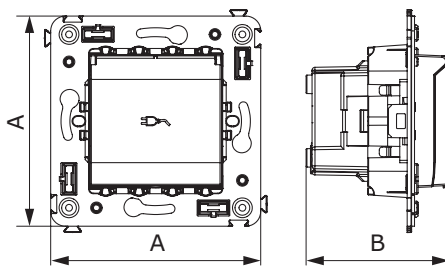

Розетка электрическая с заземлением, со шторками и защитной крышкой для монтажа в стену

Назначение:

- для монтажа в подрозеточные коробки (код 59301);
- подключение оргтехники, бытовых приборов и т. д.

Характеристики:

- диаметр отверстий для ввода кабелей – 3 мм (по 2 отверстия на одну клемму);
- винтовые зажимы;
- защитные шторки;
- фиксация в подрозеточную коробку при помощи саморезов;
- шаблон для зачистки кабеля – 11 мм;
- номинальный ток – 16 А;
- номинальное напряжение – 230 В.

Кол-во модулей	Габаритные размеры, мм		Вес, кг/шт.	Цвет	Без подсветки	Лампа подсветки
	A	B				
2	70,9	48,4	0,083	белое облако	4400013	440000L
				черный квадрат	4402013	440000S
				закаленная сталь	4404013	440000S
				ванильная дымка	4405013	440000L