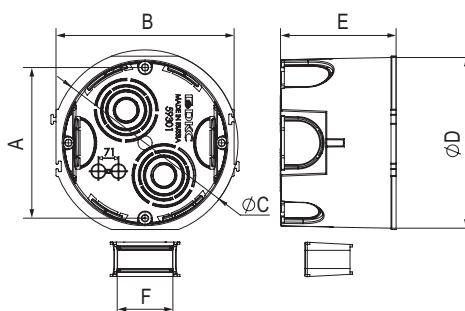

Подрозеточная коробка для сплошных стен

Назначение:

- для монтажа в стены.

Характеристики:

- материал – полипропилен;
- температура монтажа от -5 до +100 °С;
- двойная фиксация коробки за счет зацепов и соединительного "мостика";
- 6 отверстий для ввода кабеля от 10 до 25 мм;
- нет необходимости срезать соединительный "мостик" при одинарном монтаже коробки;
- соединительный "мостик" в комплекте.

Кол-во модулей	Габаритные размеры, мм						Вес, кг/шт.	Цвет	Код
	A	B	C	D	E	F			
2	60	71	74	68	45	22	0,020	черный	59301