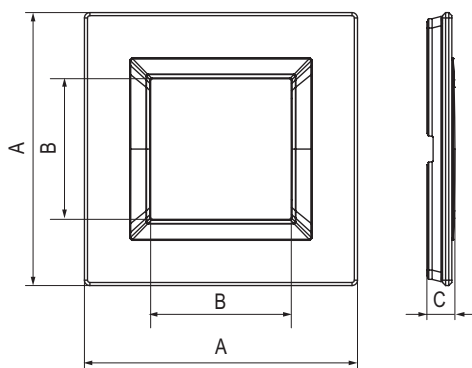

Рамка из натурального беленного дуба для настенного монтажа

Назначение:

- декоративное оформление серии "Avanti";
- для монтажа в стены.

Характеристики:

- дизайн разработан В. Dall'Еcco;
- материал – беленый дуб.

Тип рамки	Одноместная	Двухместная	Трехместная	Четырехместная
Кол-во модулей	2	2+2	2+2+2	2+2+2+2
Изображение				
Установочный размер, мм	90x90	90x160	90x230	90x300
Беленый дуб	4400842	4400844	4400846	4400848