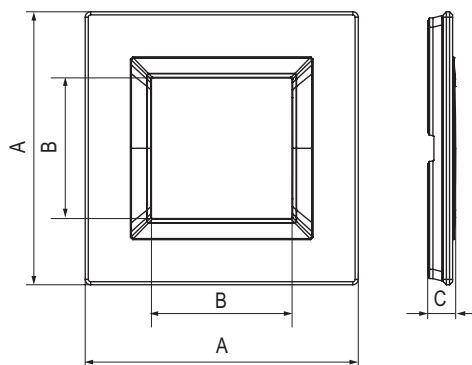

Рамка из натурального венге для настенного монтажа

Назначение:

- декоративное оформление серии "Avanti";
- для монтажа в стены.

Характеристики:

- дизайн разработан В. Dall'Еcco;
- материал – дерево венге.

Тип рамки	Одноместная	Двухместная	Трехместная	Четырехместная
Кол-во модулей	2	2+2	2+2+2	2+2+2+2
Изображение				
Установочный размер, мм	90x90	90x160	90x230	90x300
Дерево венге	4402842	4402844	4402846	4402848