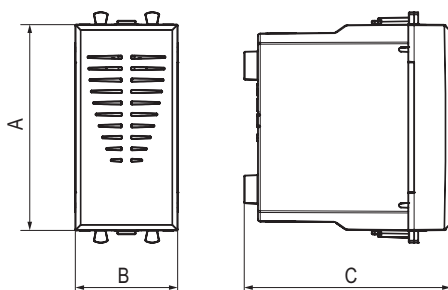

Звонок

Назначение:

- для монтажа в системы "In-liner Front" и "In-liner Aero";
- звуковая индикация.

Характеристики:

- винтовые зажимы;
- номинальное напряжение – 230 В.

Кол-во модулей	Габаритные размеры, мм			Вес, кг/шт.	Цвет	Код
	A	B	C			
1	44,9	22,4	36,9	0,044	белое облако	4400191
					черный квадрат	4402191
					закаленная сталь	4404191