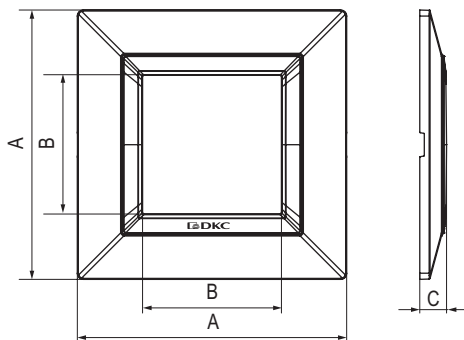

Темно-серая рамка из металла для настенного монтажа

Назначение:

- декоративное оформление серии "Avanti";
- для монтажа в стены.

Характеристики:

- дизайн разработан Luca Mertelli;
- материал – металл;
- покрытие – порошковая краска.

Тип рамки	Одноместная	Двухместная	Трехместная
Кол-во модулей	2	2+2	2+2+2
Изображение			
Установочный размер, мм	90x90	90x160	90x230
Темно-серый	4403852	4403854	4403856