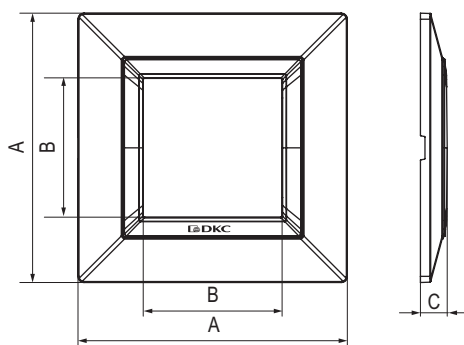

Графитовая рамка из металла для настенного монтажа

Назначение:

- декоративное оформление серии "Avanti";
- для монтажа в стены.

Характеристики:

- дизайн разработан Luca Mertelli;
- материал – металл;
- покрытие – порошковая краска.

Тип рамки	Одноместная	Двухместная	Трехместная
Кол-во модулей	2	2+2	2+2+2
Изображение			
Установочный размер, мм	90x90	90x160	90x230
Графит	4407852	4407854	4404856