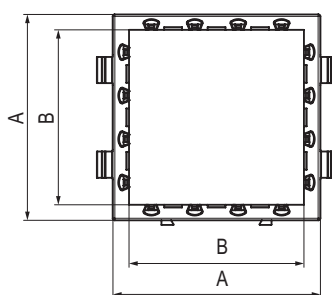

Каркас для монтажа в системы организации рабочих мест "In-liner Front" и "In-liner Aero"

Назначение:

- для монтажа в башенки и колонны.

Характеристики:

- материал – АБС-пластик;
- монтаж – горизонтальный, вертикальный;
- для соединения каркасов между собой существуют специальные замки.

Кол-во модулей	Габаритные размеры, мм				Вес, кг/шт.	Цвет	Код
	A	B	C	D			
2	53,3	53,7	45,3	18,1	0,003	черный	4402812