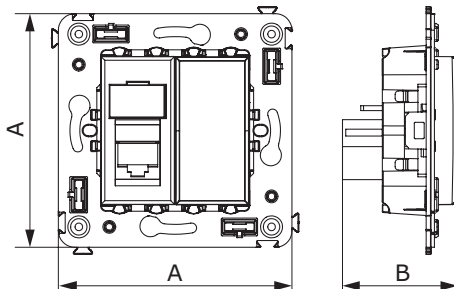

Компьютерная розетка одинарная RJ-45 для монтажа в стену

Назначение:

- для монтажа в подрозеточные коробки (код 59301);
- подключение сетевого кабеля к рабочему месту.

Характеристики:

- 8Р8С;
- с пылезащитной шторкой;
- с маркировочной табличкой;
- в комплекте разъем Keystone;
- заделка без инструмента.

Кол-во модулей	Габаритные размеры, мм		Вес, кг/шт.	Цвет	Код
	А	В			
2	70,9	36,9	0,045	белое облако	4400463
				черный квадрат	4402463
				закаленная сталь	4404463
				ванильная дымка	4405463