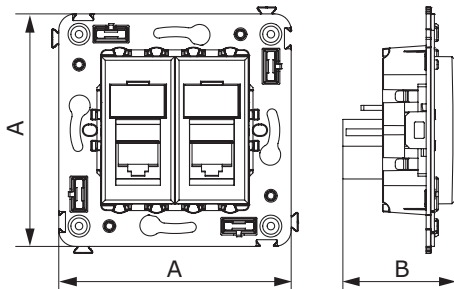

Телефонная розетка двойная RJ-11 для монтажа в стену

Назначение:

- для монтажа в системы "In-liner Front" и "In-liner Aero";
- подключение телефонного кабеля к рабочему месту.

Характеристики:

- 6Р6С;
- с пылезащитной шторкой;
- с маркировочной табличкой;
- в комплекте разъем Keystone;
- для заделки контактов используется инструмент типа 110.

Кол-во модулей	Габаритные размеры, мм		Вес, кг/шт.	Цвет	Код
	А	В			
2	70,9	36,9	0,052	белое облако	4400314
				черный квадрат	4402314
				закаленная сталь	4404314
				ванильная дымка	4405314