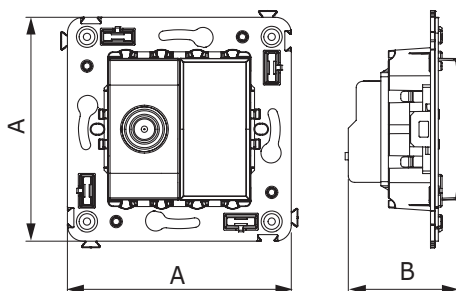

ТВ розетка проходная для монтажа в стену

Назначение:

- для монтажа в подрозеточные коробки (код 59301);
- подключение телевизионного кабеля к телевизору.

Характеристики:

- винтовые зажимы;
- диапазон рабочих частот 4–2400 МГц;
- затухание <1 дБ.

Кол-во модулей	Габаритные размеры, мм		Вес, кг/шт.	Цвет	Код
	А	В			
2	70,9	36,9	0,054	белое облако	4400513
				черный квадрат	4402513
				закаленная сталь	4404513