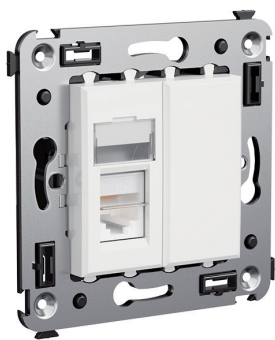

Телефонная розетка одинарная RJ-11 для монтажа в стену

Назначение:

- для монтажа в системы "In-liner Front" и "In-liner Aero";
- подключение телефонного кабеля к рабочему месту.

Характеристики:

- 6Р6С;
- с пылезащитной шторкой;
- с маркировочной табличкой;
- в комплекте разъем Keystone;
- для заделки контактов используется инструмент типа 110.

Кол-во модулей	Габаритные размеры, мм		Вес, кг/шт.	Цвет	Код
	А	В			
2	70,9	36,9	0,045	белое облако	4400313
				черный квадрат	4402313
				закаленная сталь	4404313
				ванильная дымка	4405313