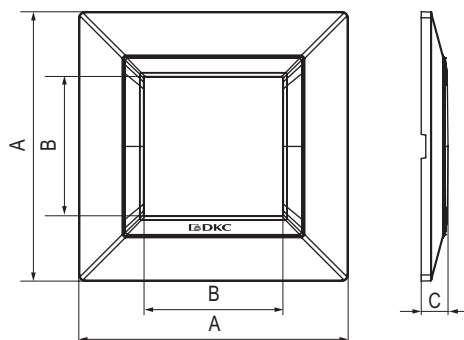

Белая рамка из металла для настенного монтажа

Назначение:

- декоративное оформление серии "Avanti";
- для монтажа в стены.

Характеристики:

- дизайн разработан Luca Mertelli;
- материал – металл;
- покрытие – порошковая окраска.

Тип рамки	Одноместная	Двухместная	Трехместная
Кол-во модулей	2	2+2	2+2+2
Изображение			
Установочный размер, мм	90x90	90x160	90x230
Белое облако	4400832	4400834	4400836