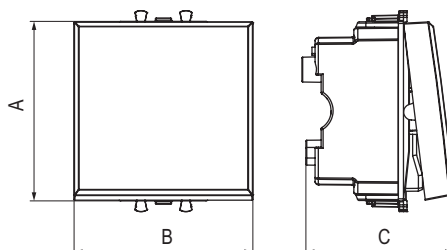

Переключатель

Назначение:

- для монтажа в системы "In-liner Front" и "In-liner Aero";
- включение/выключение освещения с двух мест.

Характеристики:

- диаметр отверстий для ввода кабелей – 3 мм (по 2 отверстия на одну клемму);
- винтовые зажимы;
- фиксация в подрозеточную коробку при помощи лапок или саморезов;
- шаблон для зачистки кабеля – 11 мм;
- номинальный ток – 16 А;
- номинальное напряжение – 230 В.

Кол-во модулей	Габаритные размеры, мм			Вес, кг/шт.	Цвет	Без подсветки	Лампа подсветки
	A	B	C				
1	44,9	22,4	36,9	0,024	белое облако	4400111	440000L
					черный квадрат	4402111	440000S
					закаленная сталь	4404111	440000S
					ванильная дымка	4405111	440000L
2	44,9	44,9	36,9	0,034	белое облако	4400112	440000L
					черный квадрат	4402112	440000S
					закаленная сталь	4404112	440000S
					ванильная дымка	4405112	440000L