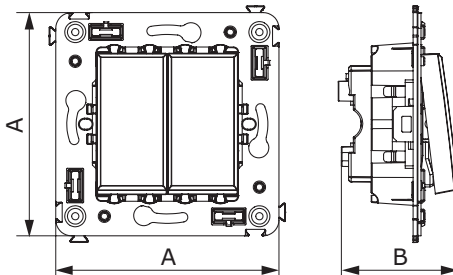

Выключатель однополюсный двойной для монтажа в стену

Назначение:

- для монтажа в подрозеточные коробки (код 59301);
- включение/выключение освещения.

Характеристики:

- диаметр отверстий для ввода кабелей – 3 мм (по 2 отверстия на одну клемму);
- винтовые зажимы;
- фиксация в подрозеточную коробку при помощи саморезов;
- шаблон для зачистки кабеля – 11 мм;
- номинальный ток – 16 А;
- номинальное напряжение – 230 В;
- для оснащения подсветкой необходимо заказать 2 лампы.

Кол-во модулей	Габаритные размеры, мм		Вес, кг/шт.	Цвет	Без подсветки	Лампа подсветки
	A	B				
2	70,9	36,9	0,080	белое облако	4400104	440000L
				черный квадрат	4402104	440000S
				закаленная сталь	4404104	440000S
				ванильная дымка	4405104	440000L