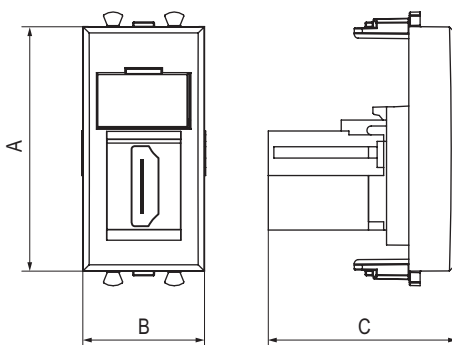

Мультимедийная розетка

Назначение:

- для монтажа в системы "In-liner Front" и "In-liner Aero";
- подключение HDMI и USB кабеля к рабочему месту.

Характеристики:

- с пылезащитной шторкой;
- с маркировочной табличкой;
- в комплекте разъем Keystone;
- для заделки контактов используется инструмент типа 110;
- тип розетки – "А-А" или "мама-мама".

Тип розетки	Кол-во модулей	Габаритные размеры, мм			Производитель СКС	Вес, кг/шт.	Цвет	Код
		А	В	С				
HDMI	1	44,9	22,4	36,9	Hyperline	0,01	белое облако	4400251
							черный квадрат	4402251
							закаленная сталь	4404251
USB 2.0	1	44,9	22,4	36,9	Hyperline	0,015	белое облако	4400401
							черный квадрат	4402401
							закаленная сталь	4404401
USB 3.0	1	44,9	22,4	36,9	Hyperline	0,01	белое облако	4400301
							черный квадрат	4402301
							закаленная сталь	4404301