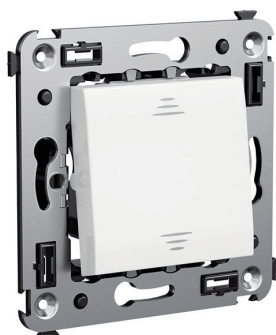

Выключатель однополюсный для монтажа в стену

Назначение:

- для монтажа в подрозеточные коробки (код 59301);
- включение/выключение освещения.

Характеристики:

- диаметр отверстий для ввода кабелей – 3 мм (по 2 отверстия на одну клемму);
- винтовые зажимы;
- фиксация в подрозеточную коробку при помощи саморезов;
- шаблон для зачистки кабеля – 11 мм;
- номинальный ток – 16 А;
- номинальное напряжение – 230 В.

Кол-во модулей	Габаритные размеры, мм		Вес, кг/шт.	Цвет	Без подсветки	Лампа подсветки
	A	B				
2	70,9	36,9	0,065	белое облако	4400103	440000L
				черный квадрат	4402103	440000S
				закаленная сталь	4404103	440000S
				ванильная дымка	4405103	440000L