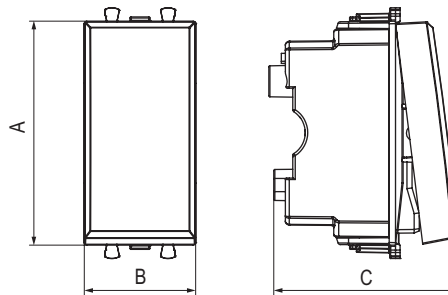

Диммер кнопочный

Назначение:

- для монтажа в системы "In-liner Front" и "In-liner Aero";
- управление освещенностью помещения;
- регулирование 3–120 Вт для LED ламп;
- регулирование 3–220 Вт для ламп накаливания и галогенных ламп.

Характеристики:

- диаметр отверстий для ввода кабелей – 3 мм;
- винтовые зажимы;
- шаблон для зачистки кабеля – 11 мм;
- совместимость с LED светильниками.

Кол-во модулей	Габаритные размеры, мм			Вес, кг/шт.	Цвет	Код
	A	B	C			
1	44,9	22,4	36,9	0,046	белое облако	4400341
					черный квадрат	4402341
					закаленная сталь	4404341