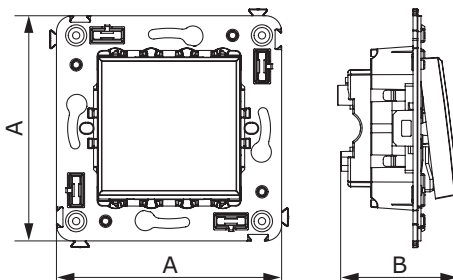

Переключатель для монтажа в стену

Назначение:

- для монтажа в подрозеточные коробки (код 59301);
- включение/выключение освещения с двух мест.

Характеристики:

- диаметр отверстий для ввода кабелей – 3 мм (по 2 отверстия на одну клемму);
- винтовые зажимы;
- фиксация в подрозеточную коробку при помощи саморезов;
- шаблон для зачистки кабеля – 11 мм;
- номинальный ток – 16 А;
- номинальное напряжение – 230 В.

Кол-во модулей	Габаритные размеры, мм		Вес, кг/шт.	Цвет	Без подсветки	Лампа подсветки
	A	B				
2	70,9	36,9	0,065	белое облако	4400113	440000L
				черный квадрат	4402113	440000S
				закаленная сталь	4404113	440000S
				ванильная дымка	4405113	440000L