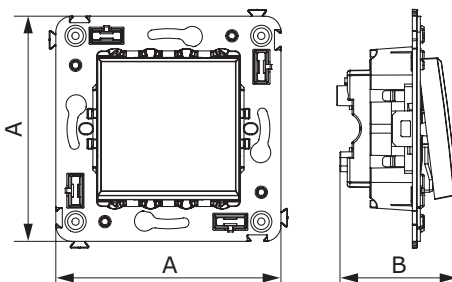

Инвертор однополюсный для монтажа в стену

Назначение:

- для монтажа в подрозеточные коробки (код 59301);
- включение/выключение освещения с трех и более мест.

Характеристики:

- диаметр отверстий для ввода кабелей – 3 мм (по 2 отверстия на одну клемму);
- винтовые зажимы;
- фиксация в подрозеточную коробку при помощи саморезов;
- шаблон для зачистки кабеля – 11 мм;
- номинальный ток – 16 А;
- номинальное напряжение – 230 В.

Кол-во модулей	Габаритные размеры, мм		Вес, кг/шт.	Цвет	Без подсветки	Лампа подсветки
	A	B				
2	70,9	36,9	0,065	белое облако	4400123	440000L
				черный квадрат	4402123	440000S
				закаленная сталь	4404123	440000S
				ванильная дымка	4405123	440000L