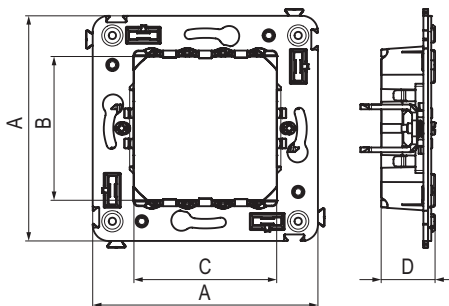

Каркас для монтажа в стену

Назначение:

- для монтажа модульных ЭУИ в подрозеточные коробки 59301 (код 4400802).

Характеристики:

- биматериальная конструкция;
- ударопрочный пластик;
- специальные лапки для крепления в подрозеточные коробки других производителей;
- специальные фиксаторы для соединения нескольких каркасов между собой.

Кол-во модулей	Габаритные размеры, мм				Вес, кг/шт.	Цвет	Код
	A	B	C	D			
2	70,9	45,2	44,9	17	0,031	черный/серебристый	4400802