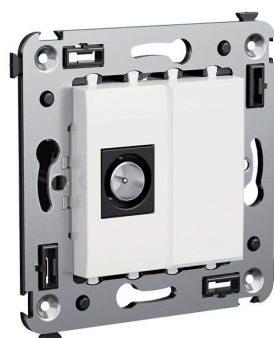

ТВ розетка проходная для монтажа в стену

Назначение:

- для монтажа в подрозеточные коробки (код 59301);
- подключение телевизионного кабеля к телевизору.

Характеристики:

- винтовые зажимы;
- диапазон рабочих частот 4–2400 МГц;
- затухание <1 дБ.

Кол-во модулей	Габаритные размеры, мм		Вес, кг/шт.	Цвет	Код
	А	В			
2	70,9	36,9	0,054	белое облако	4400513
				черный квадрат	4402513
				закаленная сталь	4404513