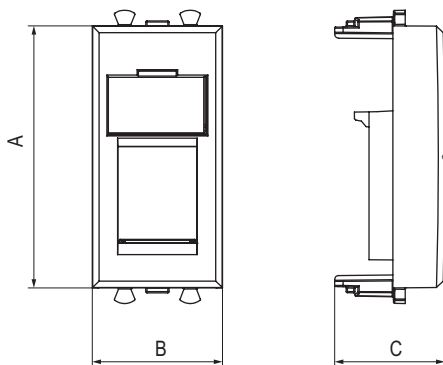

Аксессуары для модульных изделий

Когда конфигурация систем организации рабочих мест предполагает непрерывное обновление механизмов, часто приходится оставлять свободное место "про запас". С помощью заглушки можно аккуратно закрыть неиспользованное посадочное место в кабель-канале или колонне, обеспечив тем самым эстетичный внешний вид устройства. Также в ассортименте модульных аксессуаров предусмотрены резервные каркасы для монтажа в кабель-каналы, башенки, лючки и колонны. Прочно соединяясь между собой, каркасы создают дополнительные места под механизмы.

Адаптер со шторкой для Keystone

Назначение:

- для монтажа в системы "In-liner Front" и "In-liner Aero";
- используется для монтажа интернет розеток типа Keystone.

Характеристики:

- с возвратной защитной шторкой.

Кол-во модулей	Габаритные размеры, мм			Вес, кг/шт.	Цвет	Код
	A	B	C			
1	44,9	22,4	18,9	0,003	белое облако	4400201
					черный квадрат	4402201
					закаленная сталь	4404201
					ванильная дымка	4405201