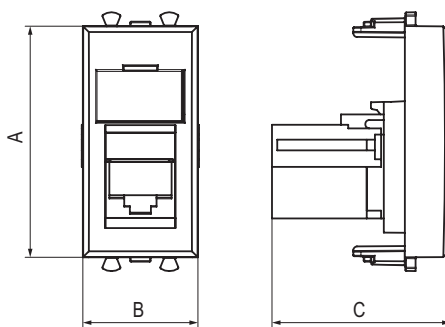

Телефонная розетка RJ-11

Назначение:

- для монтажа в системы "In-liner Front" и "In-liner Aero";
- подключение телефонного кабеля к рабочему месту.

Характеристики:

- 6P6C;
- с пылезащитной шторкой;
- с маркировочной табличкой;
- в комплекте разъем Keystone;
- для заделки контактов используется инструмент типа 110.

Кол-во модулей	Габаритные размеры, мм			Вес, кг/шт.	Цвет	Код
	A	B	C			
1	44,9	22,4	36,9	0,01	белое облако	4400311
					черный квадрат	4402311
					закаленная сталь	4404311
					ванильная дымка	4405311