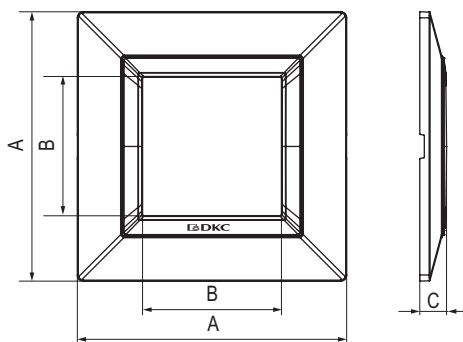

Черная рамка из металла для настенного монтажа

Назначение:

- декоративное оформление серии "Avanti";
- для монтажа в стены.

Характеристики:

- дизайн разработан Luca Mertelli;
- материал – металл;
- покрытие – порошковая краска.

Тип рамки	Одноместная	Двухместная	Трехместная
Кол-во модулей	2	2+2	2+2+2
Изображение			
Установочный размер, мм	90x90	90x160	90x230
Черный квадрат	4402852	4402854	4402856