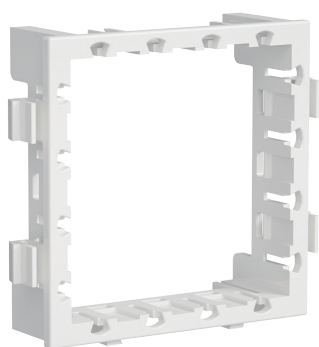

Каркас для монтажа в системы организации рабочих мест "In-liner Front" и "In-liner Aero"

Назначение:

- для монтажа в башенки и колонны.

Характеристики:

- материал – АБС-пластик;
- монтаж – горизонтальный, вертикальный;
- для соединения каркасов между собой существуют специальные замки.

Кол-во модулей	Габаритные размеры, мм				Вес, кг/шт.	Цвет	Код
	A	B	C	D			
2	53,3	53,7	45,3	18,1	0,003	черный	4402812