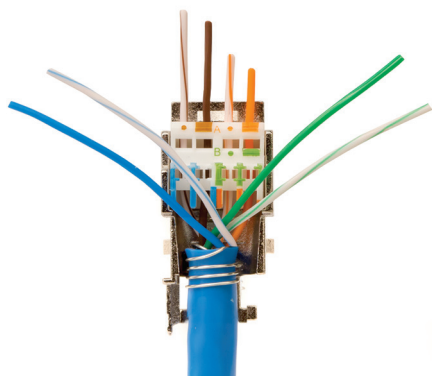

Пример раскладки медного кабеля в розетки RJ-45

По стандарту T568A

По стандарту T568B