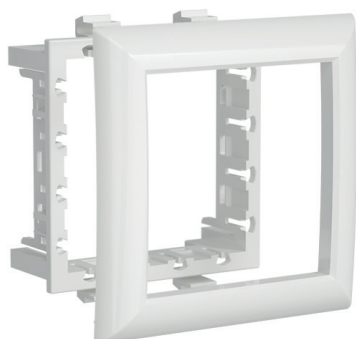

Рамки-суппорты в комплекте с каркасом для монтажа в системы организации рабочих мест "In-liner Front" и "In-liner Aero"

Назначение:

- для монтажа в кабель-каналы, башенки, лючки, колонны.

Характеристики:

- материал – АБС-пластик;
- устанавливается на каркасы 4402812 (каркасы 4402812 идут в комплекте с рамками-суппортами).

Кол-во модулей	Установочный размер, мм				Вес, кг/шт.	Цвет	Код
	A	B	C	D			
2	63,5	63,5	45	7	0,06	белый	4400912
						черный	4402912
						светло-серебристый	4404912
4	127,2	63,5	45	7	0,1	белый	4400914
						черный	4402914
						светло-серебристый	4404914
6	183,9	63,5	45	7	0,15	белый	4400916
						черный	4402916
						светло-серебристый	4404916