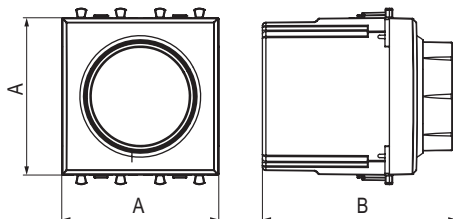

Механизм управления вентилятором

Назначение:

- для монтажа в системы "In-liner Front" и "In-liner Aero";
- управление вентиляторами.

Характеристики:

- номинальное напряжение – 230 В;
- 3 скорости работы;
- диаметр отверстий для ввода кабелей – 3 мм;
- винтовые зажимы;
- шаблон для зачистки кабеля – 11 мм.

Кол-во модулей	Габаритные размеры, мм			Вес, кг/шт.	Цвет	Код
	A	B				
2	44,9	36,9		0,047	белое облако	4400172
					черный квадрат	4402172
					закаленная сталь	4404172