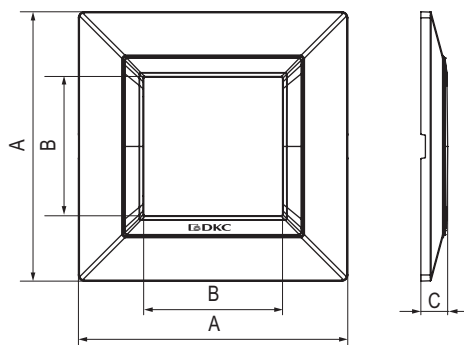

Никелированная рамка из металла для настенного монтажа

Назначение:

- декоративное оформление серии "Avanti";
- для монтажа в стены.

Характеристики:

- дизайн разработан Luca Mertelli;
- материал – металл;
- покрытие – порошковая краска.

Тип рамки	Одноместная	Двухместная	Трехместная
Кол-во модулей	2	2+2	2+2+2
Изображение			
Установочный размер, мм	90x90	90x160	90x230
Шлифованный никель	4409852	4409854	4409856