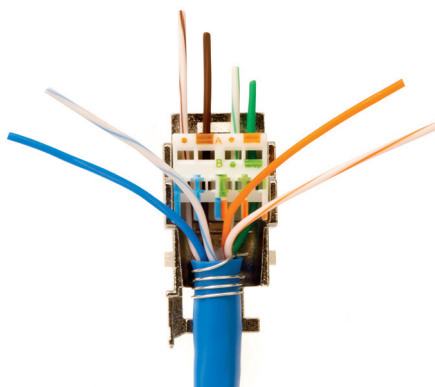

Сборка разъема

При необходимости закрепите хомутом

Обрежьте провода