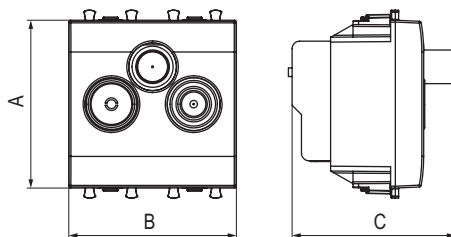

Розетка TV-FM-SAT

Назначение:

- для монтажа в системы "In-liner Front" и "In-liner Aero";
- подключение теле- и радиокабеля.

Характеристики:

- винтовые зажимы;
- диапазон рабочих частот 4–2400 МГц;
- затухание <1 дБ.

Кол-во модулей	Габаритные размеры, мм			Вес, кг/шт.	Цвет	Код
	A	B	C			
2	44,9	44,9	43,7	0,096	белое облако	4400532
					черный квадрат	4402532
					закаленная сталь	4404532