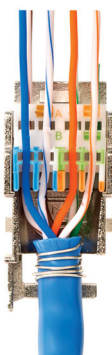

По стандарту T568B