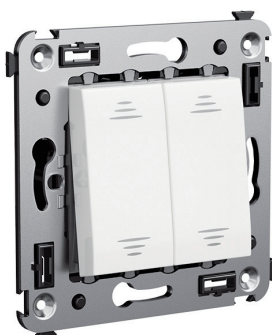

Диммер кнопочный для монтажа в стену

Назначение:

- для монтажа в подрозеточные коробки (код 59301);
- управление освещенностью помещения.

Характеристики:

- диаметр отверстий для ввода кабелей – 3 мм;
- винтовые зажимы;
- фиксация в подрозеточную коробку при помощи саморезов;
- шаблон для зачистки кабеля – 11 мм;
- регулирование 3–120 Вт для LED ламп;
- регулирование 3–220 Вт для ламп накаливания и галогенных ламп.

Кол-во модулей	Габаритные размеры, мм		Вес, кг/шт.	Цвет	Код
	A	B			
2	70,9	36,9	0,046	белое облако	4400343
				черный квадрат	4402343
				закаленная сталь	4404343