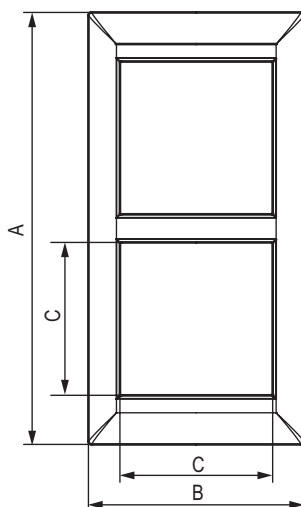

Рамки-суппорты в комплекте с каркасом для монтажа в системы организации рабочих мест "In-liner Front" и "In-liner Aero"

Назначение:

- для монтажа в кабель-каналы, башенки, лючки, колонны.

Характеристики:

- материал – АБС-пластик;
- устанавливается на каркасы 4402812 (каркасы 4402812 идут в комплекте с рамками-суппортами).

Кол-во модулей	Установочный размер, мм				Вес, кг/шт.	Цвет	Код
	A	B	C	D			
2	63,5	63,5	45	7	0,06	белый	4400912
						черный	4402912
						светло-серебристый	4404912
4	127,2	63,5	45	7	0,1	белый	4400914
						черный	4402914
						светло-серебристый	4404914
6	183,9	63,5	45	7	0,15	белый	4400916
						черный	4402916
						светло-серебристый	4404916