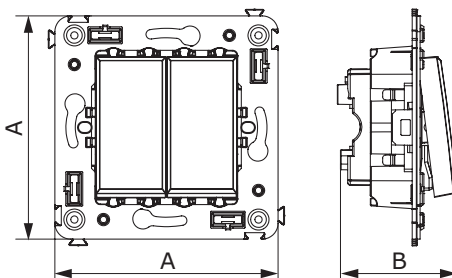

Диммер кнопочный для монтажа в стену

Назначение:

- для монтажа в подрозеточные коробки (код 59301);
- управление освещенностью помещения.

Характеристики:

- диаметр отверстий для ввода кабелей – 3 мм;
- винтовые зажимы;
- фиксация в подрозеточную коробку при помощи саморезов;
- шаблон для зачистки кабеля – 11 мм;
- регулирование 3–120 Вт для LED ламп;
- регулирование 3–220 Вт для ламп накаливания и галогенных ламп.

Кол-во модулей	Габаритные размеры, мм		Вес, кг/шт.	Цвет	Код
	A	B			
2	70,9	36,9	0,046	белое облако	4400343
				черный квадрат	4402343
				закаленная сталь	4404343