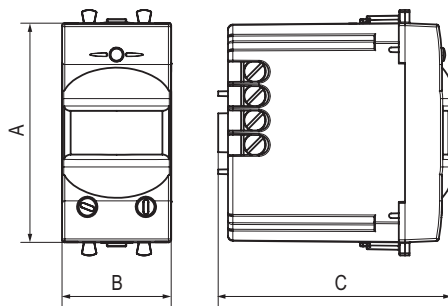

Датчик движения

Назначение:

- для монтажа в системы "In-liner Front" и "In-liner Aero";
- автоматическое включение/выключение света.

Характеристики:

- диаметр отверстий для ввода кабелей – 3 мм;
- винтовые зажимы;
- шаблон для зачистки кабеля – 11 мм;
- расстояние обнаружения – от 2 до 12 м
- угол охвата – 150°;
- время задержки отключения (от 10 с до 7 мин.);
- настройка светочувствительности датчика;
- настройка порога освещенности.

Кол-во модулей	Габаритные размеры, мм			Вес, кг/шт.	Цвет	Код
	A	B	C			
1	44,9	22,4	36,9	0,057	белое облако	4400141
					черный квадрат	4402141
					закаленная сталь	4404141