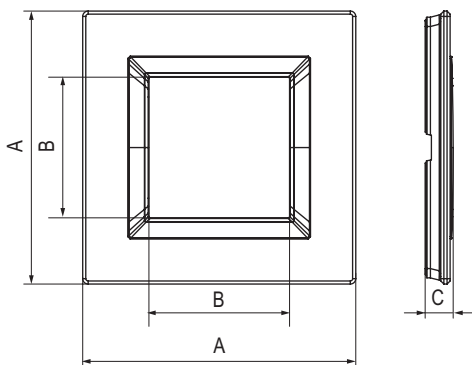

Светло-зеленая рамка из натурального стекла для настенного монтажа

Назначение:

- декоративное оформление серии "Avanti";
- для монтажа в стены.

Характеристики:

- дизайн разработан В. Dall'Еcco;
- материал – стекло;
- фактура – матовая;
- температура монтажа от -5 до +60 °С.

Тип рамки	Одноместная	Двухместная	Трехместная	Четырехместная
Кол-во модулей	2	2+2	2+2+2	2+2+2+2
Изображение				
Установочный размер, мм	90x90	90x160	90x230	90x300
Мятное стекло	4406822	4406824	4406826	4406828