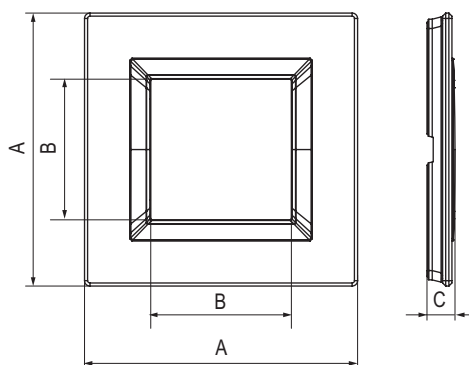

Черная рамка из алюминия для настенного монтажа

1. **Назначение:**
2. декоративное оформление серии "Avanti";
   - для монтажа в стены.
3. **Характеристики:**
4. дизайн разработан В. Dall'Еcco;
   - материал – алюминий;
   - фактура – браш.

Тип рамки	Одноместная	Двухместная	Трехместная	Четырехместная
Кол-во модулей	2	2+2	2+2+2	2+2+2+2
Изображение				
Установочный размер, мм	90x90	90x160	90x230	90x300
Черный алюминий	4402832	4402834	4402836	4402838