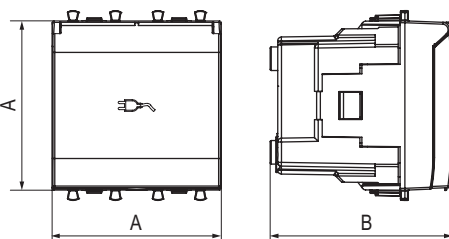

Розетка электрическая с заземлением, со шторками и защитной крышкой

Назначение:

- для монтажа в системы "In-liner Front" и "In-liner Aero";
- подключение оргтехники, бытовых приборов и т. д.

Характеристики:

- диаметр отверстий для ввода кабелей – 3 мм (по 2 отверстия на одну клемму);
- винтовые зажимы;
- защитные шторки;
- шаблон для зачистки кабеля – 11 мм;
- номинальный ток – 16 А;
- номинальное напряжение – 230 В.

Кол-во модулей	Габаритные размеры, мм		Вес, кг/шт.	Цвет	Без подсветки	Лампа подсветки
	A	B				
2	44,9	48,4	0,051	белое облако черный квадрат закаленная сталь ванильная дымка	4400012 4402012 4404012 4405012	440000L 440000S 440000L 440000S