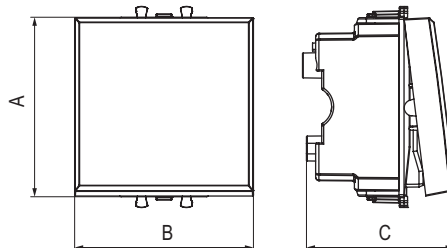

Выключатель двухполюсный

Назначение:

- для монтажа в системы "In-liner Front" и "In-liner Aero";
- включение/выключение освещения.

Характеристики:

- диаметр отверстий для ввода кабелей – 3 мм (по 2 отверстия на одну клемму);
- винтовые зажимы;
- фиксация в подрозеточную коробку при помощи лапок или саморезов;
- шаблон для зачистки кабеля – 11 мм;
- номинальный ток – 16 А;
- номинальное напряжение – 230 В.

Кол-во модулей	Габаритные размеры, мм			Вес, кг/шт.	Цвет	Без подсветки	Лампа подсветки
	A	B	C				
2	44,9	44,9	36,9	0,034	белое облако	4400222	440000L
					черный квадрат	4402222	440000S
					закаленная сталь	4404222	440000S