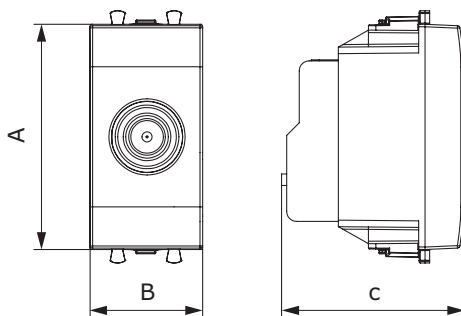

ТВ розетка проходная

Назначение:

- для монтажа в системы "In-liner Front" и "In-liner Aero";
- подключение телевизионного кабеля.

Характеристики:

- винтовые зажимы;
- диапазон рабочих частот 4–2400 МГц;
- затухание <1 дБ.

Кол-во модулей	Габаритные размеры, мм			Вес, кг/шт.	Цвет	Код
	A	B	C			
1	44,9	22,4	36,9	0,021	белое облако	4400511
					черный квадрат	4402511
					закаленная сталь	4404511