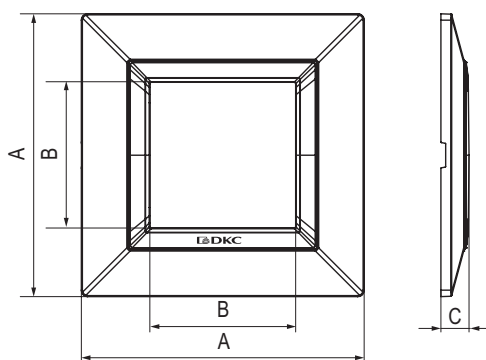

Светло-серебристая рамка из металла для настенного монтажа

Назначение:

- декоративное оформление серии "Avanti";
- для монтажа в стены.

Характеристики:

- дизайн разработан Luca Mertelli;
- материал – металл;
- покрытие – порошковая краска.

Тип рамки	Одноместная	Двухместная	Трехместная
Кол-во модулей	2	2+2	2+2+2
Изображение			
Установочный размер, мм	90x90	90x160	90x230
Светло-серебристый	4404852	4404854	4404856