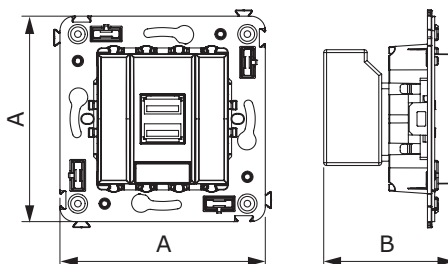

USB зарядное устройство 5 В – 2,1 А для монтажа в стену

Назначение:

- для монтажа в подрозеточные коробки (код 59301);
- используется для подзарядки электронных гаджетов.

Характеристики:

- винтовые зажимы;
- номинальное напряжение – 220 В;
- частота – 50–60 Гц.

Кол-во модулей	Габаритные размеры, мм		Вес, кг/шт.	Цвет	Код
	A	B			
2	70,9	45,4	0,078	белое облако	4400543
				черный квадрат	4402543
				закаленная сталь	4404543
				ванильная дымка	4405543