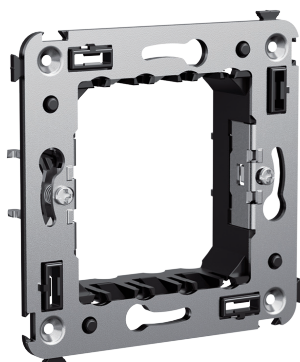

Каркас для монтажа в стену

Назначение:

- для монтажа модульных ЭУИ в подрозеточные коробки 59301 (код 4400802).

Характеристики:

- биматериальная конструкция;
- ударопрочный пластик;
- специальные лапки для крепления в подрозеточные коробки других производителей;
- специальные фиксаторы для соединения нескольких каркасов между собой.

Кол-во модулей	Габаритные размеры, мм				Вес, кг/шт.	Цвет	Код
	A	B	C	D			
2	70,9	45,2	44,9	17	0,031	черный/серебристый	4400802