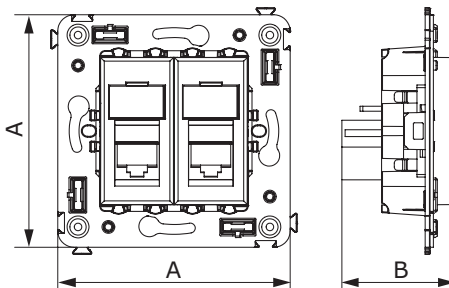

Компьютерная розетка двойная RJ-45 для монтажа в стену

Назначение:

- для монтажа в подрозеточные коробки (код 59301);
- подключение сетевого кабеля к рабочему месту.

Характеристики:

- 8P8C;
- с пылезащитной шторкой;
- с маркировочной табличкой;
- в комплекте разъем Keystone;
- заделка без инструмента.

Кол-во модулей	Габаритные размеры, мм		Вес, кг/шт.	Категория СКС	Цвет	Код
	А	В				
2	70,9	36,9	0,052	5е	белое облако	4400464
					черный квадрат	4402464
					закаленная сталь	4404464
					ванильная дымка	4405464
			0,066	5е экранированная	белое облако	4400364
					черный квадрат	4402364
					закаленная сталь	4404364
					ванильная дымка	4405364
			0,052	6	белое облако	4400294
					черный квадрат	4402294
					закаленная сталь	4404294
					ванильная дымка	4405294
			0,066	6 экранированная	белое облако	4400394
					черный квадрат	4402394
					закаленная сталь	4404394
					ванильная дымка	4405394