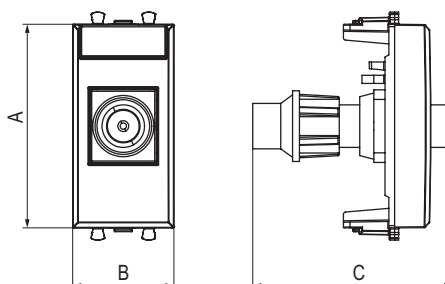

ТВ розетка оконечная

Назначение:

- для монтажа в системы "In-liner Front" и "In-liner Aero";
- подключение телевизионного кабеля.

Характеристики:

- диапазон рабочих частот 4–2400 МГц;
- затухание <7 дБ.

Кол-во модулей	Габаритные размеры, мм			Вес, кг/шт.	Цвет	Код
	А	В	С			
1	44,9	22,4	36,9	0,021	белое облако	4400501
					черный квадрат	4402501
					закаленная сталь	4404501
					ванильная дымка	4405501