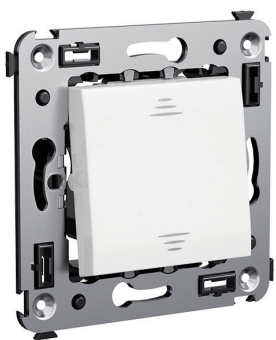

Переключатель для монтажа в стену

Назначение:

- для монтажа в подрозеточные коробки (код 59301);
- включение/выключение освещения с двух мест.

Характеристики:

- диаметр отверстий для ввода кабелей – 3 мм (по 2 отверстия на одну клемму);
- винтовые зажимы;
- фиксация в подрозеточную коробку при помощи саморезов;
- шаблон для зачистки кабеля – 11 мм;
- номинальный ток – 16 А;
- номинальное напряжение – 230 В.

Кол-во модулей	Габаритные размеры, мм		Вес, кг/шт.	Цвет	Без подсветки	Лампа подсветки
	A	B				
2	70,9	36,9	0,065	белое облако	4400113	440000L
				черный квадрат	4402113	440000S
				закаленная сталь	4404113	440000S
				ванильная дымка	4405113	440000L