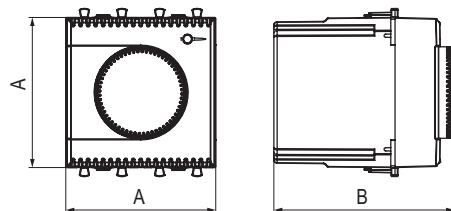

Термостат

Назначение:

- для монтажа в системы "In-liner Front" и "In-liner Aero";
- управление теплыми полами.

Характеристики:

- диапазон от 5 до 30 °С;
- частота – 50–60 Гц;
- номинальное напряжение – 230 В;
- лампа-индикатор включается, когда температура в комнате падает ниже выбранного значения;
- мощность: 5 А – cosφ=1, 2 А – cosφ=0,4.

Кол-во модулей	Габаритные размеры, мм		Вес, кг/шт.	Цвет	Код
	A	C			
2	44,9	36,9	0,062	белое облако	4400162
				черный квадрат	4402162
				закаленная сталь	4404162