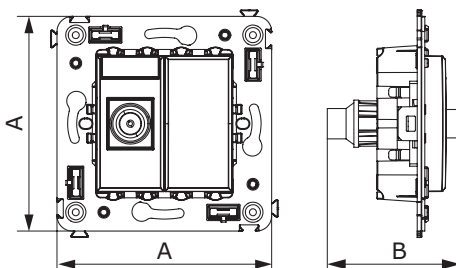

## Сборка разъема

При необходимости закрепите хомутом

Обрежьте провода

Закройте разъем и вставьте в адаптер

**ТВ розетка оконечная для монтажа в стену**

**Назначение:**

- для монтажа в подрозеточные коробки (код 59301);
- подключение телевизионного кабеля к телевизору.