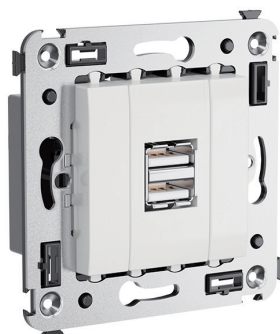

USB зарядное устройство 5 В – 2,1 А для монтажа в стену

Назначение:

- для монтажа в подрозеточные коробки (код 59301);
- используется для подзарядки электронных гаджетов.

Характеристики:

- винтовые зажимы;
- номинальное напряжение – 220 В;
- частота – 50–60 Гц.

Кол-во модулей	Габаритные размеры, мм		Вес, кг/шт.	Цвет	Код
	A	B			
2	70,9	45,4	0,078	белое облако	4400543
				черный квадрат	4402543
				закаленная сталь	4404543
				ванильная дымка	4405543