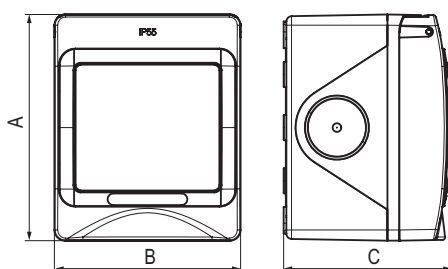

Кол-во модулей	Габаритные размеры, мм				Вес, кг/шт.	Цвет	Код
	A	B	C	D			
2	53,3	53,7	45,3	18,1	0,003	черный	4402812

**Коробка для настенного монтажа, IP55**

**Назначение:**

- для монтажа на стены со степенью пыле-, влагозащиты до IP55.