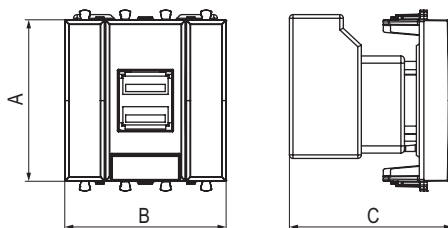

USB зарядное устройство 5 В – 2,1 А

Назначение:

- для монтажа в системы "In-liner Front" и "In-liner Aero";
- используется для подзарядки электронных гаджетов.

Характеристики:

- винтовые зажимы;
- номинальное напряжение – 220 В;
- частота – 50–60 Гц.

Кол-во модулей	Габаритные размеры, мм			Вес, кг/шт.	Цвет	Код
	A	B	C			
2	44,9	44,9	45,4	0,046	белое облако	4400542
					черный квадрат	4402542
					закаленная сталь	4404542
					ванильная дымка	4405542