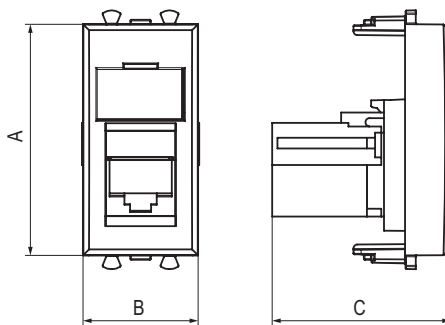

Компьютерная розетка RJ-45

Назначение:

- для монтажа в системы "In-liner Front" и "In-liner Aero";
- подключение сетевого кабеля к рабочему месту.

Характеристики:

- 8P8C;
- с пылезащитной шторкой;
- с маркировочной табличкой;
- в комплекте разъем Keystone;
- заделка без инструмента.

Кол-во модулей	Габаритные размеры, мм			Вес, кг/шт.	Категория СКС	Цвет	Код
	A	B	C				
1	44,9	22,4	36,9	0,01	5e	белое облако	4400461
						черный квадрат	4402461
						закаленная сталь	4404461
						ванильная дымка	4405461
1	44,9	22,4	36,9	0,015	5e, экранированная	белое облако	4400361
						черный квадрат	4402361
						закаленная сталь	4404361
1	44,9	22,4	36,9	0,01	6	белое облако	4400291
						черный квадрат	4402291
						закаленная сталь	4404291
1	44,9	22,4	36,9	0,015	6, экранированная	белое облако	4400391
						черный квадрат	4402391
						закаленная сталь	4404391
1	44,9	22,4	36,9	0,018	6A	белое облако	4400371
						черный квадрат	4402371
						закаленная сталь	4404371