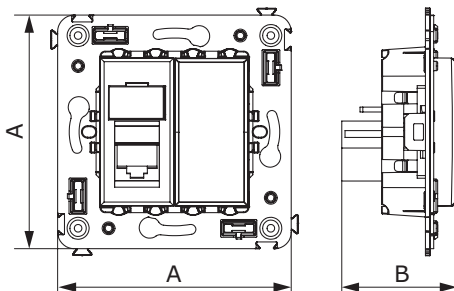

Телефонная розетка одинарная RJ-11 для монтажа в стену

Назначение:

- для монтажа в системы "In-liner Front" и "In-liner Aero";
- подключение телефонного кабеля к рабочему месту.

Характеристики:

- 6Р6С;
- с пылезащитной шторкой;
- с маркировочной табличкой;
- в комплекте разъем Keystone;
- для заделки контактов используется инструмент типа 110.

Кол-во модулей	Габаритные размеры, мм		Вес, кг/шт.	Цвет	Код
	А	В			
2	70,9	36,9	0,045	белое облако	4400313
				черный квадрат	4402313
				закаленная сталь	4404313
				ванильная дымка	4405313