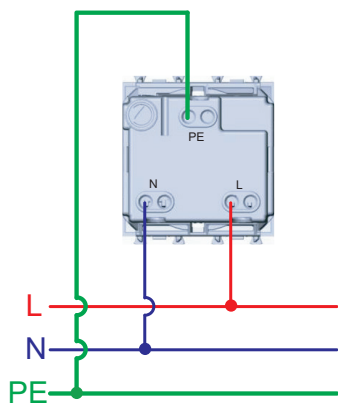

Схемы подключения ЭУИ

Розетки электрические с заземлением