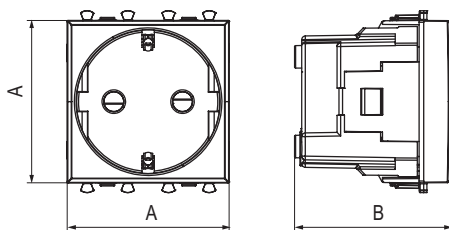

Розетка электрическая с заземлением, со шторками и возможностью установки подсветки

Назначение:

- для монтажа в системы "In-liner Front" и "In-liner Aero";
- подключение оргтехники, бытовых приборов и т. д.

Характеристики:

- диаметр отверстий для ввода кабелей – 3 мм (по 2 отверстия на одну клемму);
- винтовые зажимы;
- защитные шторки;
- шаблон для зачистки кабеля – 11 мм;
- номинальный ток – 16 А;
- номинальное напряжение – 230 В.

Кол-во модулей	Габаритные размеры, мм		Вес, кг/шт.	Цвет	Без подсветки	Лампа подсветки
	A	B				
2	44,9	43,7	0,046	белое облако красный квадрат черный квадрат закаленная сталь ванильная дымка	4400002 4401002 4402002 4404002 4405002	440000L 440000L 440000S 440000S 440000L