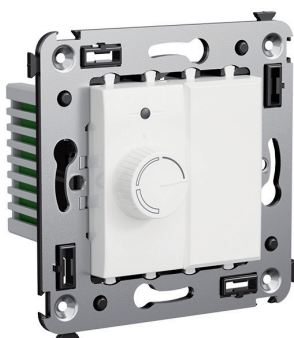

Диммер поворотный для монтажа в стену

Назначение:

- для монтажа в подрозеточные коробки (код 59301);
- управление освещением помещения;
- регулирование 60–800 Вт для ламп накаливания и галогенных ламп.

Характеристики:

- диаметр отверстий для ввода кабелей – 3 мм;
- винтовые зажимы;
- шаблон для зачистки кабеля – 11 мм.

Кол-во модулей	Габаритные размеры, мм		Вес, кг/шт.	Цвет	Код
	A	B			
2	70,9	45,4	0,080	белое облако	4400133
				черный квадрат	4402133
				закаленная сталь	4404133
				ванильная дымка	4405133