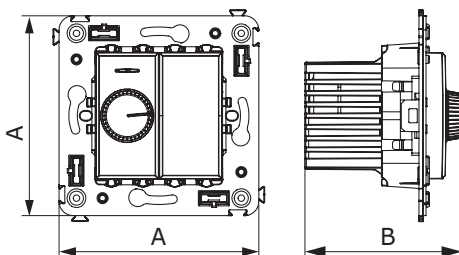

Диммер поворотный для монтажа в стену

Назначение:

- для монтажа в подрозеточные коробки (код 59301);
- управление освещением помещения;
- регулирование 60–800 Вт для ламп накаливания и галогенных ламп.

Характеристики:

- диаметр отверстий для ввода кабелей – 3 мм;
- винтовые зажимы;
- шаблон для зачистки кабеля – 11 мм.

Кол-во модулей	Габаритные размеры, мм		Вес, кг/шт.	Цвет	Код
	A	B			
2	70,9	45,4	0,080	белое облако	4400133
				черный квадрат	4402133
				закаленная сталь	4404133
				ванильная дымка	4405133