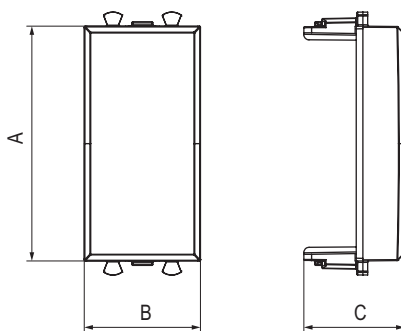

Заглушка

Назначение:

- для монтажа в системы "In-liner Front" и "In-liner Aero";
- закрывает неиспользованное пространство.

Кол-во модулей	Габаритные размеры, мм			Вес, кг/шт.	Цвет	Код
	A	B	C			
1	44,9	22,4	19,3	0,002	белое облако	4400991
					черный квадрат	4402991
					закаленная сталь	4404991
					ванильная дымка	4405991