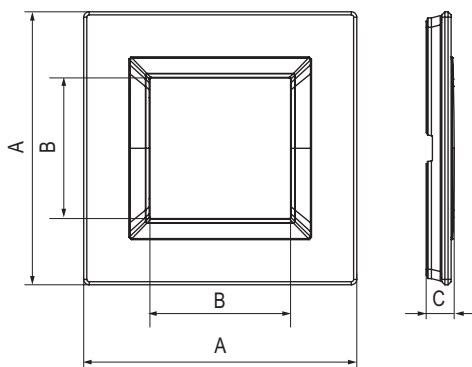

Светло-серая рамка из натурального стекла для настенного монтажа

Назначение:

- декоративное оформление серии "Avanti";
- для монтажа в стены.

Характеристики:

- дизайн разработан В. Dall'Еcco;
- материал – стекло;
- фактура – матовая;
- температура монтажа от -5 до +60 °С.

Тип рамки	Одноместная	Двухместная	Трехместная	Четырехместная
Кол-во модулей	2	2+2	2+2+2	2+2+2+2
Изображение				
Установочный размер, мм	90x90	90x160	90x230	90x300
Серое стекло	4404822	4404824	4404826	4404828