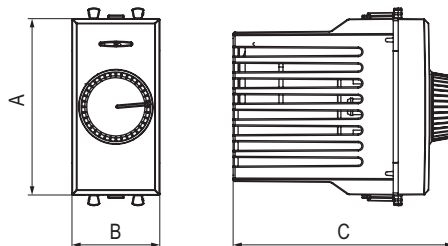

Диммер поворотный

Назначение:

- для монтажа в системы "In-liner Front" и "In-liner Aero";
- управление освещением помещения;
- регулирование 60–800 Вт для ламп накаливания и галогенных ламп.

Характеристики:

- диаметр отверстий для ввода кабелей – 3 мм;
- винтовые зажимы;
- шаблон для зачистки кабеля – 11 мм;
- встроенная подсветка.

Кол-во модулей	Габаритные размеры, мм			Вес, кг/шт.	Цвет	Код
	A	B	C			
1	44,9	22,4	36,9	0,046	белое облако	4400131
					черный квадрат	4402131
					закаленная сталь	4404131