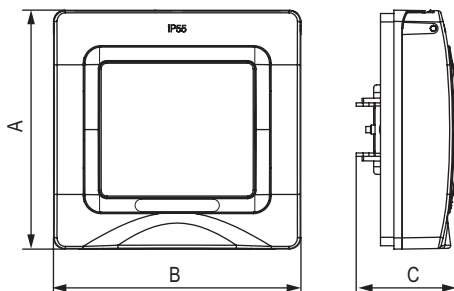

Рамка для монтажа в стены, IP55

Назначение:

- для монтажа в стены;
- для монтажа модульных ЭУИ в подрозеточные коробки 59301.

Характеристики:

- материал – полипропилен;
- температура монтажа от -25 до +60 °С;
- используется при установке ЭУИ во влажных и запыленных помещениях.

Кол-во модулей	Габаритные размеры, мм			Вес, кг/шт.	Цвет	Код
	A	B	C			
2	85	88	36,2	0,081	белое облако	4400922