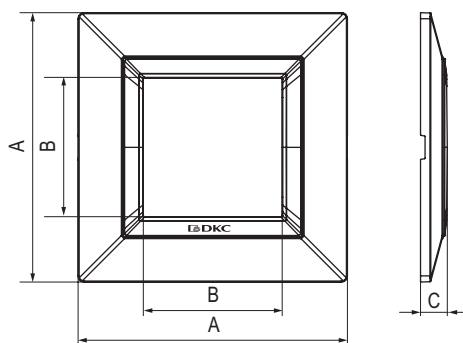

Золотистая рамка из металла для настенного монтажа

Назначение:

- декоративное оформление серии "Avanti";
- для монтажа в стены.

Характеристики:

- дизайн разработан Luca Mertelli;
- материал – металл;
- покрытие – порошковая краска.

Тип рамки	Одноместная	Двухместная	Трехместная
Кол-во модулей	2	2+2	2+2+2
Изображение			
Установочный размер, мм	90x90	90x160	90x230
Желтое золото	4408852	4408854	4408856