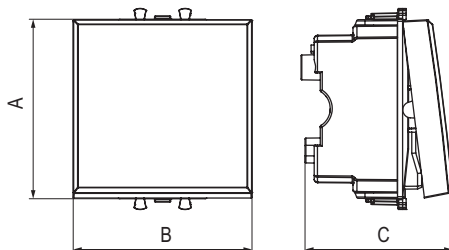

Инвертор

Назначение:

- для монтажа в системы "In-liner Front" и "In-liner Aero";
- включение/выключение освещения с трех и более мест.

Характеристики:

- диаметр отверстий для ввода кабелей – 3 мм (по 2 отверстия на одну клемму);
- винтовые зажимы;
- фиксация в подрозеточную коробку при помощи лапок или саморезов;
- шаблон для зачистки кабеля – 11 мм;
- номинальный ток – 16 А;
- номинальное напряжение – 230 В.

Кол-во модулей	Габаритные размеры, мм			Вес, кг/шт.	Цвет	Без подсветки	Лампа подсветки
	A	B	C				
1	44,9	22,4	36,9	0,024	белое облако	4400121	440000L
					черный квадрат	4402121	440000S
					закаленная сталь	4404121	440000S
2	44,9	44,9	36,9	0,034	белое облако	4400122	440000L
					черный квадрат	4402122	440000S
					закаленная сталь	4404122	440000S
					ванильная дымка	4405122	440000L