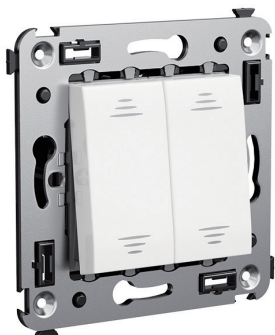

Переключатель двойной для монтажа в стену

Назначение:

- для монтажа в подрозеточные коробки (код 59301);
- включение/выключение освещения с двух мест.

Характеристики:

- диаметр отверстий для ввода кабелей – 3 мм (по 2 отверстия на одну клемму);
- винтовые зажимы;
- фиксация в подрозеточную коробку при помощи саморезов;
- шаблон для зачистки кабеля – 11 мм;
- номинальный ток – 16 А;
- номинальное напряжение – 230 В;
- для оснащения подсветкой необходимо заказать 2 лампы.

Кол-во модулей	Габаритные размеры, мм		Вес, кг/шт.	Цвет	Без подсветки	Лампа подсветки
	A	B				
2	70,9	36,9	0,080	белое облако	4400114	440000L
				черный квадрат	4402114	440000S
				закаленная сталь	4404114	440000S
				ванильная дымка	4405114	440000L