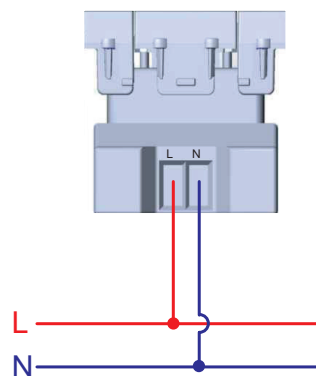

Зарядка USB