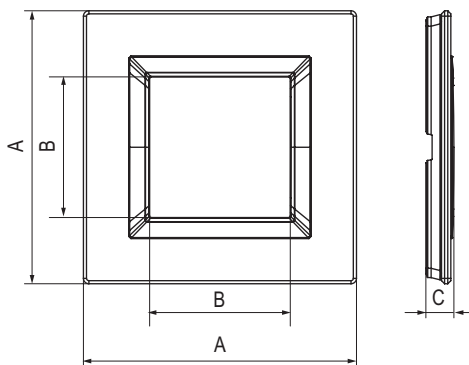

Светлая рамка из алюминия для настенного монтажа

1. **Назначение:**
2. декоративное оформление серии "Avanti";
   - для монтажа в стены.
3. **Характеристики:**
4. дизайн разработан В. Dall'Еcco;
   - материал – алюминий;
   - фактура – браш.

Тип рамки	Одноместная	Двухместная	Трехместная	Четырехместная
Кол-во модулей	2	2+2	2+2+2	2+2+2+2
Изображение				
Установочный размер, мм	90x90	90x160	90x230	90x300
Светлый алюминий	4404832	4404834	4404836	4404838