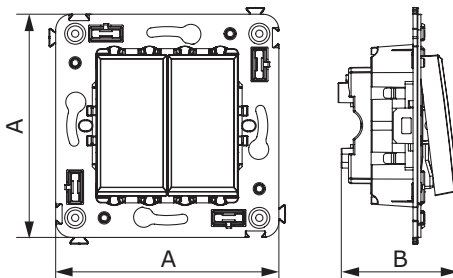

Переключатель двойной для монтажа в стену

Назначение:

- для монтажа в подрозеточные коробки (код 59301);
- включение/выключение освещения с двух мест.

Характеристики:

- диаметр отверстий для ввода кабелей – 3 мм (по 2 отверстия на одну клемму);
- винтовые зажимы;
- фиксация в подрозеточную коробку при помощи саморезов;
- шаблон для зачистки кабеля – 11 мм;
- номинальный ток – 16 А;
- номинальное напряжение – 230 В;
- для оснащения подсветкой необходимо заказать 2 лампы.

Кол-во модулей	Габаритные размеры, мм		Вес, кг/шт.	Цвет	Без подсветки	Лампа подсветки
	A	B				
2	70,9	36,9	0,080	белое облако	4400114	440000L
				черный квадрат	4402114	440000S
				закаленная сталь	4404114	440000S
				ванильная дымка	4405114	440000L