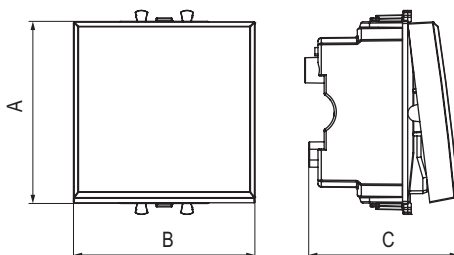

Кнопка

Назначение:

- для монтажа в системы "In-liner Front" и "In-liner Aero";
- кратковременное включение источника питания энергией.

Характеристики:

- диаметр отверстий для ввода кабелей – 3 мм (по 2 отверстия на одну клемму);
- винтовые зажимы;
- фиксация в подрозеточную коробку при помощи лапок или саморезов;
- шаблон для зачистки кабеля – 11 мм;
- номинальный ток – 16 А;
- номинальное напряжение – 230 В.

Кол-во модулей	Габаритные размеры, мм			Вес, кг/шт.	Цвет	Без подсветки	Лампа подсветки
	A	B	C				
1	44,9	22,4	36,9	0,024	белое облако	4400151	440000L
					черный квадрат	4402151	440000S
					закаленная сталь	4404151	440000S
					ванильная дымка	4405151	440000L
2	44,9	44,9	36,9	0,034	белое облако	4400152	440000L
					черный квадрат	4402152	440000S
					закаленная сталь	4404152	440000S
					ванильная дымка	4405152	440000L