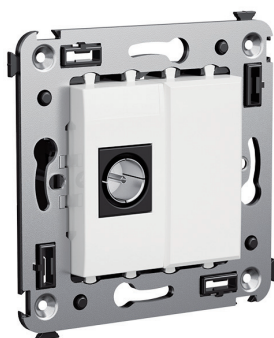

## Сборка разъема

При необходимости закрепите хомутом

Обрежьте провода

Закройте разъем и вставьте в адаптер

**ТВ розетка оконечная для монтажа в стену**

**Назначение:**

- для монтажа в подрозеточные коробки (код 59301);
- подключение телевизионного кабеля к телевизору.