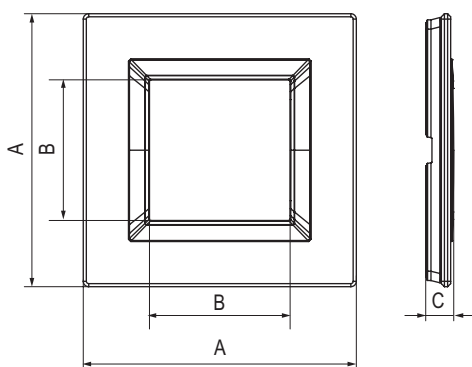

Черная рамка из натурального стекла для настенного монтажа

Назначение:

- декоративное оформление серии "Avanti";
- для монтажа в стены.

Характеристики:

- дизайн разработан В. Dall'Еcco;
- материал – стекло;
- фактура – глянец;
- температура монтажа от -5 до +60 °С.

Тип рамки	Одноместная	Двухместная	Трехместная	Четырехместная
Кол-во модулей	2	2+2	2+2+2	2+2+2+2
Изображение				
Установочный размер, мм	90x90	90x160	90x230	90x300
Черное стекло	4402822	4402824	4402826	4402828