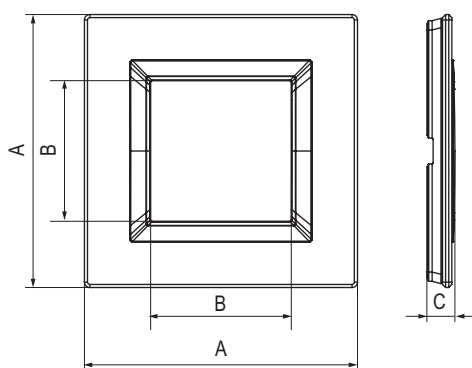

Белая рамка из натурального стекла для настенного монтажа

Назначение:

- декоративное оформление серии "Avanti";
- для монтажа в стены.

Характеристики:

- дизайн разработан В. Dall'Еcco;
- материал – стекло;
- фактура – глянец;
- температура монтажа от -5 до +60 °С.

Тип рамки	Одноместная	Двухместная	Трехместная	Четырехместная
Кол-во модулей	2	2+2	2+2+2	2+2+2+2
Изображение				
Установочный размер, мм	90x90	90x160	90x230	90x300
Белое стекло	4400822	4400824	4400826	4400828