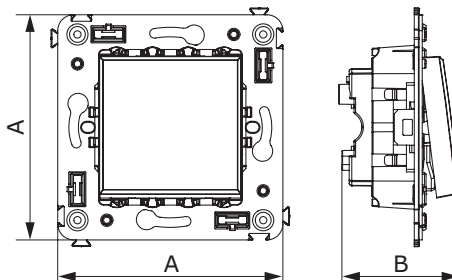

Выключатель однополюсный для монтажа в стену

Назначение:

- для монтажа в подрозеточные коробки (код 59301);
- включение/выключение освещения.

Характеристики:

- диаметр отверстий для ввода кабелей – 3 мм (по 2 отверстия на одну клемму);
- винтовые зажимы;
- фиксация в подрозеточную коробку при помощи саморезов;
- шаблон для зачистки кабеля – 11 мм;
- номинальный ток – 16 А;
- номинальное напряжение – 230 В.

Кол-во модулей	Габаритные размеры, мм		Вес, кг/шт.	Цвет	Без подсветки	Лампа подсветки
	A	B				
2	70,9	36,9	0,065	белое облако	4400103	440000L
				черный квадрат	4402103	440000S
				закаленная сталь	4404103	440000S
				ванильная дымка	4405103	440000L