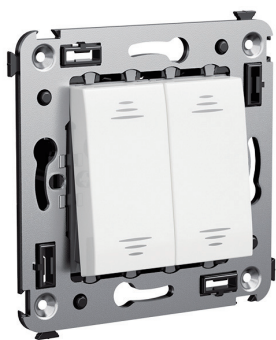

Выключатель однополюсный двойной для монтажа в стену

Назначение:

- для монтажа в подрозеточные коробки (код 59301);
- включение/выключение освещения.

Характеристики:

- диаметр отверстий для ввода кабелей – 3 мм (по 2 отверстия на одну клемму);
- винтовые зажимы;
- фиксация в подрозеточную коробку при помощи саморезов;
- шаблон для зачистки кабеля – 11 мм;
- номинальный ток – 16 А;
- номинальное напряжение – 230 В;
- для оснащения подсветкой необходимо заказать 2 лампы.

Кол-во модулей	Габаритные размеры, мм		Вес, кг/шт.	Цвет	Без подсветки	Лампа подсветки
	A	B				
2	70,9	36,9	0,080	белое облако	4400104	440000L
				черный квадрат	4402104	440000S
				закаленная сталь	4404104	440000S
				ванильная дымка	4405104	440000L