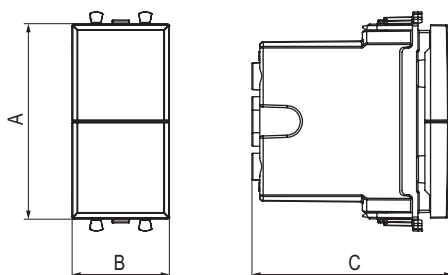

Механизм управления рольставней

Назначение:

- для монтажа в системы "In-liner Front" и "In-liner Aero";
- управление приводом рольставней.

Характеристики:

- номинальное напряжение – 230 В;
- управление рольставнями и шторами;
- диаметр отверстий для ввода кабелей – 3 мм;
- винтовые зажимы;
- шаблон для зачистки кабеля – 11 мм.

Кол-во модулей	Габаритные размеры, мм			Вес, кг/шт.	Цвет	Код
	A	B	C			
1	44,9	22,4	36,9	0,041	белое облако	4400181
					черный квадрат	4402181
					закаленная сталь	4404181