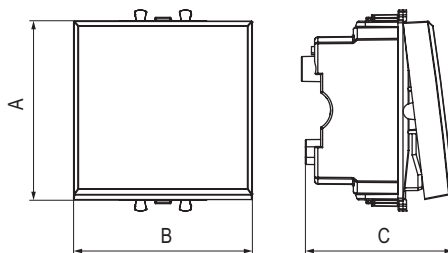

Выключатель однополюсный

Назначение:

- для монтажа в системы "In-liner Front" и "In-liner Aero";
- включение/выключение освещения.

Характеристики:

- диаметр отверстий для ввода кабелей – 3 мм (по 2 отверстия на одну клемму);
- винтовые зажимы;
- фиксация в подрозеточную коробку при помощи лапок или саморезов;
- шаблон для зачистки кабеля – 11 мм;
- номинальный ток – 16 А;
- номинальное напряжение – 230 В.

Кол-во модулей	Габаритные размеры, мм			Вес, кг/шт.	Цвет	Без подсветки	Лампа подсветки
	A	B	C				
1	44,9	22,4	36,9	0,024	белое облако	4400101	440000L
					черный квадрат	4402101	440000S
					закаленная сталь	4404101	440000S
					ванильная дымка	4405101	440000L
2	44,9	44,9	36,9	0,034	белое облако	4400102	440000L
					черный квадрат	4402102	440000S
					закаленная сталь	4404102	440000S
					ванильная дымка	4405102	440000L