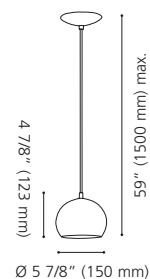

Canopy / Canopée:
 1 5/8" (42 mm) x Ø 4 1/2" (115 mm)

LED

93837A

92358A

92356A

93837A PETTO

Finish / Fini: Copper / Cuivré

Shade / Abat-jour: Copper Metal / Métal cuivré