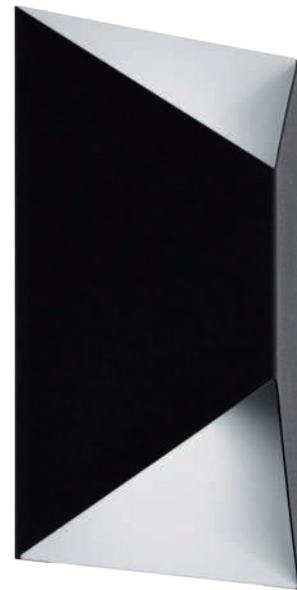

203454A

203455A PREDAZZO

Finish / Fini: Matte White / Blanc mat

Wattage: 2 x 2.5W LED (Integrated / Intégré)
Lumens: 2 x 180 (360)   **Kelvin:** 3000K
Not Dimmable / Luminosité non-variable

Canopy / Canopée:
5 1/2" (140 mm) x 4 3/8" (110 mm) x 1" (25 mm)

LED

203454A PREDAZZO

Finish / Fini: Matte Black & White / Noir mat et blanc

Wattage: 2 x 2.5W LED (Integrated / Intégré)
Lumens: 2 x 180 (360)   **Kelvin:** 3000K
Not Dimmable / Luminosité non-variable

Canopy / Canopée:
5 1/2" (140 mm) x 4 3/8" (110 mm) x 1" (25 mm)

LED