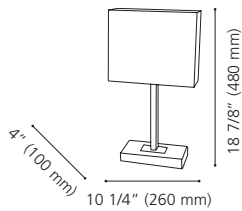

87598A PUEBLO 1

Finish / Fini: Matte Nickel / Nickel mat

Shade / Abat-jour: Cream Fabric / Tissu crème

Wattage: 1 x 60W E12 (Not included / Non incluse)
3-Step Touch Dimmer / Variateur tactile à trois intensités