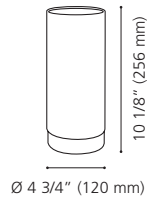

95117A

95117A, 95118A, 95122A

These luminaires can be switched on/off and dimmed by touching the specially designed "touch me" part of the fixture.

Ces luminaires peuvent être éteints, allumés et gradués en utilisant le contrôle tactile "touchez-moi" à même le luminaire.

95118A PASTERI

Finish / Fini: Matte Nickel / Nickel mat
Shade / Abat-jour: White Fabric / Tissu blanc

Wattage: 1 x 60W E26 (Not included / Non incluse)
3-Step Touch Dimmer / Variateur tactile à trois intensités

95122A PASTERI

Finish / Fini: Matte Nickel / Nickel mat
Shade / Abat-jour: Taupe Fabric / Tissu taupe

Wattage: 1 x 60W E26 (Not included / Non incluse)
3-Step Touch Dimmer / Variateur tactile à trois intensités

95117A MASERLO

Finish / Fini: Nickel / Nickel mat
Shade / Abat-jour: Black & Gold Fabric / Tissu noir et or

Wattage: 1 x 60W E26 (Not Included / Non incluse)
3-Step Touch Dimmer / Variateur tactile à trois intensités