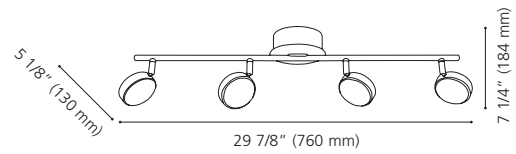

95632A SALTO

Finish / Fini: Chrome / Chrome

Diffuser / Diffuseur: Satin Acrylic / Acrylique satin

Wattage: 4 x 4.4W LED (Integrated / Intégré)

Lumens: 4 x 490 (1960)   **Kelvin:** 3000K

Dimmable / Luminosité variable

Canopy / Canopée:

1 3/4" (45 mm) x Ø 4 1/2" (115 mm)

LED