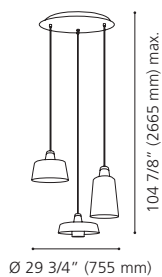

Wattage: 81W LED (Integrated / Intégré)
Lumens: 7680 **Kelvin:** 3000K
 Dimmable / Luminosité variable

Rods / Tiges:
 2 x 3" (76 mm), 2 x 6" (152 mm), 3 x 12" (305 mm)

Canopy / Canopée:
 1 5/8" (40 mm) x Ø 7 1/4" (186 mm)

Canopy / Canopée:

1" (25 mm) x Ø 4 1/2" (115 mm)

96802A TABANERA

Finish / Fini: Black / Noir

Shade / Abat-jour: Black & White Metal /
Métal noir et blanc

Glass / Verre: White / Blanc

Wattage: 1 x 60W E26 (Not included / Non incluse)

Canopy / Canopée:

1" (25 mm) x Ø 4 1/2" (115 mm)

96803A TABANERA

Finish / Fini: Black / Noir

Shade / Abat-jour: Black & White Metal /
Métal noir et blanc

Glass / Verre: White / Blanc

Wattage: 1 x 60W E26 (Not included / Non incluse)

Canopy / Canopée:

1" (25 mm) x Ø 4 1/2" (115 mm)

203394A

203394A TABANERA

Finish / Fini: Black / Noir

Shade / Abat-jour: Black & White Metal /
Métal noir et blanc

Glass / Verre: White / Blanc

Wattage: 3 x 60W E26 (Not included / Non incluse)