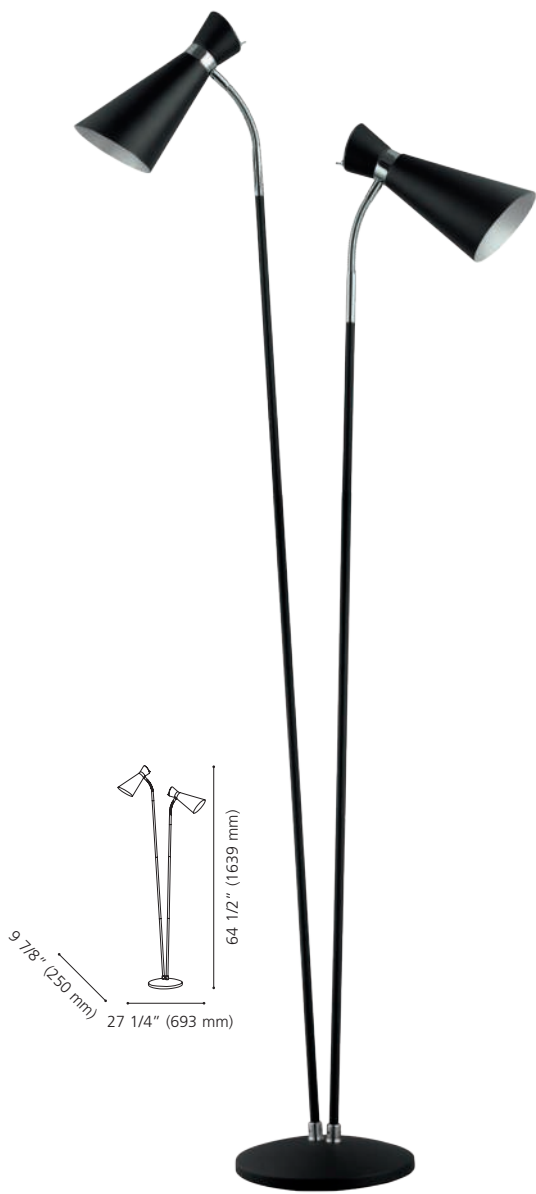

39399A

39399A SARDINARA

Finish / Fini: Matte Black & Chrome / Noir mat et chrome

Shade / Abat-jour: Black & Chrome Metal /
Métal noir et chrome

Wattage: 2 x 40W E26 (Not included / Non incluses)