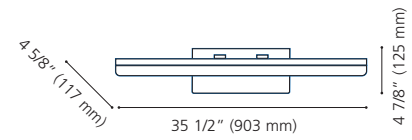

Wattage: 9.6W LED (Integrated / Intégré)

Lumens: 1200 **Kelvin:** 3000K

Dimmable / Luminosité variable

Canopy / Canopée:

4 1/4" (109 mm) x 4 1/4" (109 mm) x 1 1/2" (37 mm)

LED

202118A

202118A CALNOVA 1