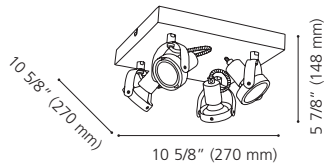

203212A

203212A NOVORIO 1

Finish / Fini: Black / Noir

Wattage: 4 x 35W GU10 (Not included / Non incluses)

Canopy / Canopée:
10 5/8" (270 mm) x 10 5/8" (270 mm) x 1 3/8" (34 mm)

203209A NOVORIO 1

Finish / Fini: Black / Noir

Wattage: 2 x 35W GU10 (Not included / Non incluses)

Canopy / Canopée:
4 1/2" (115 mm) x 4 1/2" (115 mm) x 1/16" (1 mm)

203211A NOVORIO 1

Finish / Fini: Black / Noir

Wattage: 3 x 35W GU10 (Not included / Non incluses)

Canopy / Canopée:
4 1/2" (115 mm) x 4 1/2" (115 mm) x 1/16" (1 mm)