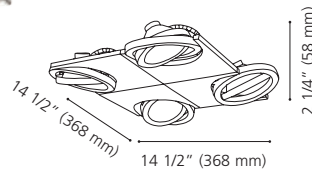

Wattage: 15.5W LED (Integrated / Intégré)

Lumens: 3 x 440 (1320) **Kelvin:** 3000K
Dimmable / Luminosité variable

Canopy / Canopée:

5 1/2" (140 mm) x 4 5/8" (118 mm) x 2" (50 mm)

200826A

39247A

39251A

200826A BREA