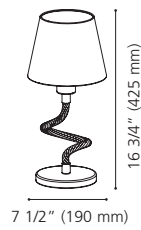

Ø 10 1/4" (260 mm)

43199A

7 1/2" (190 mm)

95527A

Ø 9 7/8" (250 mm)

97516A CHIETINO 1

Finish / Fini: Wood / Bois

Shade / Abat-jour: White Fabric / Tissu blanc