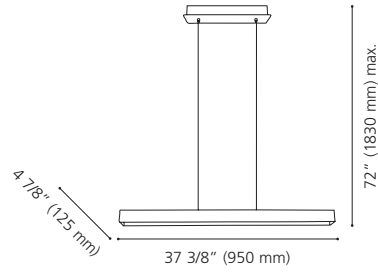

200944A

200942A COLLADA

Finish / Fini: Chrome / Chrome
Diffuser / Diffuseur: White Acrylic / Acrylique blanc

Wattage: 18W LED (Integrated / Intégré)
Lumens: 1500 **Kelvin:** 2700-5000K
Dimmable / Luminosité variable

Canopy / Canopée:
12 5/8" (320 mm) x 4 3/8" (110 mm) x 1 5/8" (40 mm)

LED

200944A AGOSTA

Finish / Fini: Silver / Argent
Glass / Verre: Clear / Clair

Wattage: 5 x 4.8W (24W) LED (Integrated / Intégré)
Lumens: 1050 **Kelvin:** 3000K
Dimmable / Luminosité variable

Canopy / Canopée:
12 5/8" (320 mm) x 4 3/8" (110 mm) x 1 5/8" (40 mm)

LED