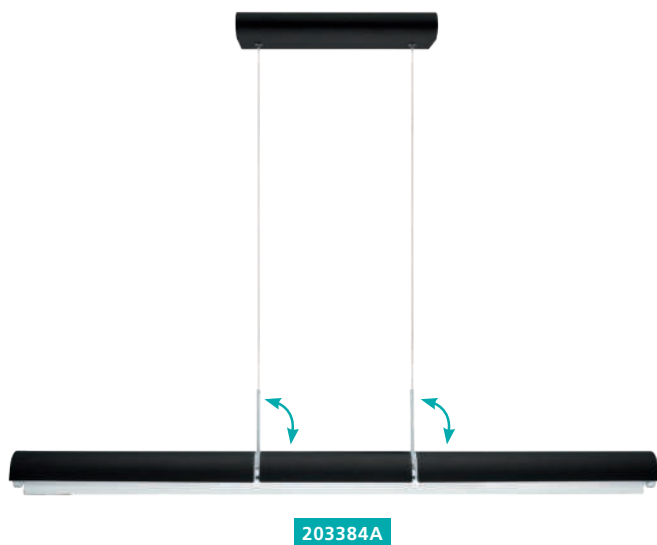

203384A CALDINA

Finish / Fini: Black / Noir

Shade / Abat-jour: Black & Chrome Metal /
Métal noir et chrome

Wattage: 24.5W LED (Integrated / Intégré)

Lumens: 2500   **Kelvin:** 3000K

Dimmable / Luminosité variable

Canopy / Canopée:

11 3/4" (300 mm) x 5 3/8" (135 mm) x 1 5/8" (40 mm)

LED

97497A CALDINA

Finish / Fini: White / Blanc

Shade / Abat-jour: White & Chrome Metal /
Métal blanc et chrome

Wattage: 24.5W LED (Integrated / Intégré)

Lumens: 2500   **Kelvin:** 3000K

Dimmable / Luminosité variable

Canopy / Canopée:

11 3/4" (300 mm) x 5 3/8" (135 mm) x 1 5/8" (40 mm)

LED