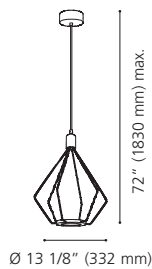

Wattage: 1 x 50W E26 (Not Included / Non incluse)

Canopy / Canopée:
1 5/8" (40 mm) x Ø 4 3/4" (120 mm)

39321A

39319A

39321A CADOS

Finish / Fini: Black / Noir

Shade / Abat-jour: Black Metal / Métal noir

Wattage: 5.4W + 3.3W LED (Integrated / Intégré)