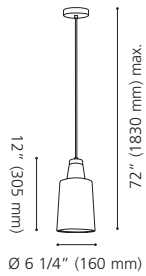

96801A

96801A TABANERA

Finish / Fini: Black / Noir

Shade / Abat-jour: Black & White Metal /
Métal noir et blanc

Glass / Verre: White / Blanc

Wattage: 1 x 60W E26 (Not included / Non incluse)

Canopy / Canopée:

1" (25 mm) x Ø 4 1/2" (115 mm)

96802A TABANERA

Finish / Fini: Black / Noir

Shade / Abat-jour: Black & White Metal /
Métal noir et blanc

Glass / Verre: White / Blanc

Wattage: 1 x 60W E26 (Not included / Non incluse)

Canopy / Canopée:

1" (25 mm) x Ø 4 1/2" (115 mm)

96803A TABANERA

Finish / Fini: Black / Noir

Shade / Abat-jour: Black & White Metal /
Métal noir et blanc

Glass / Verre: White / Blanc

Wattage: 1 x 60W E26 (Not included / Non incluse)

Canopy / Canopée:

1" (25 mm) x Ø 4 1/2" (115 mm)