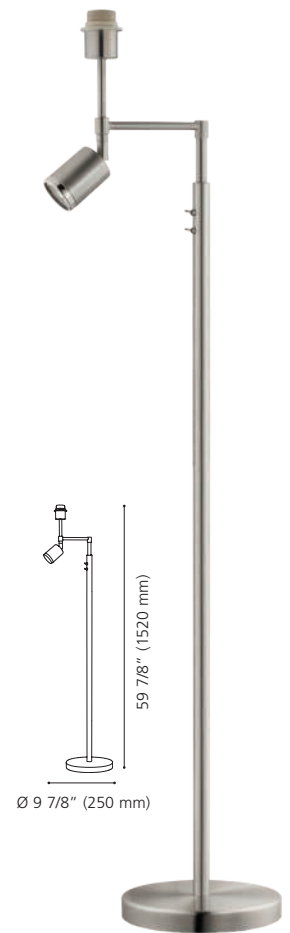

2 Choose your base Choisissez votre base

39368A

203676A

202336A

39368A NADINA 1

Finish / Fini: Matte Nickel & Black Marble /
Nickel mat et marbre noir

Wattage: 1 x 60W E26 (Not included / Non incluse)

203676A POLICARA

Finish / Fini: Matte Nickel / Nickel mat
Glass / Verre: White & Clear / Blanc et clair

Wattage: 1 x 60W E26 + 1 x 3.3W LED
(Not included, Integrated / Non incluse, intégré)

Lumens: 340   **Kelvin:** 3000K

LED

202336A SANTANDER

Finish / Fini: Matte Nickel / Nickel mat

Wattage: 1 x 60W E26 + 1 x 6W LED GU10
(Not included / Non incluse)