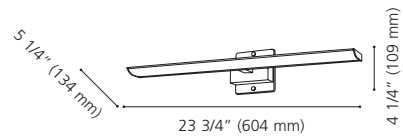

Canopy / Canopée:
 4 1/4" (109 mm) x 4 1/4" (109 mm) x 1 1/2" (37 mm)

94614A

94615A

94614A TABIANO

Finish / Fini: Matte Nickel / Nickel mat

Diffuser / Diffuseur: White Acrylic / Acrylique blanc

Wattage: 6.4W LED (Integrated / Intégré)