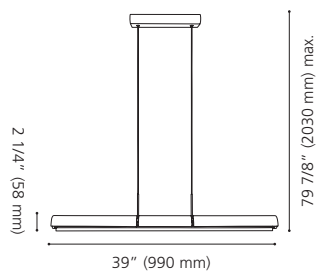

203384A CALDINA

Finish / Fini: Black / Noir

Shade / Abat-jour: Black & Chrome Metal /
Métal noir et chrome

Wattage: 24.5W LED (Integrated / Intégré)

Lumens: 2500   **Kelvin:** 3000K

Dimmable / Luminosité variable

Canopy / Canopée:

11 3/4" (300 mm) x 5 3/8" (135 mm) x 1 5/8" (40 mm)

LED

97497A CALDINA

Finish / Fini: White / Blanc

Shade / Abat-jour: White & Chrome Metal /
Métal blanc et chrome

Wattage: 24.5W LED (Integrated / Intégré)

Lumens: 2500   **Kelvin:** 3000K

Dimmable / Luminosité variable

Canopy / Canopée:

11 3/4" (300 mm) x 5 3/8" (135 mm) x 1 5/8" (40 mm)

LED