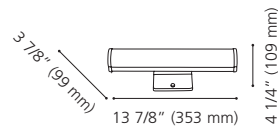

202365A MIERE

Finish / Fini: Chrome / Chrome
Glass / Verre: Satin / Satin

Wattage: 22W LED (Integrated / Intégré)
Lumens: 1800 **Kelvin:** 3000K
Dimmable / Luminosité variable

Canopy / Canopée:
4 1/4" (109 mm) x 4 1/4" (109mm) x 1/4" (7 mm)

LED

202364A MIERE

Finish / Fini: Chrome / Chrome
Glass / Verre: Satin / Satin

Wattage: 15W LED (Integrated / Intégré)
Lumens: 1200 **Kelvin:** 3000K
Dimmable / Luminosité variable

Canopy / Canopée:
4 1/4" (109 mm) x 4 1/4" (109mm) x 1/4" (7 mm)

LED

202363A MIERE

Finish / Fini: Chrome / Chrome
Glass / Verre: Satin / Satin

Wattage: 10.5W LED (Integrated / Intégré)
Lumens: 780 **Kelvin:** 3000K
Dimmable / Luminosité variable

Canopy / Canopée:
4 1/4" (109 mm) x 4 1/4" (109mm) x 1/4" (7 mm)

LED