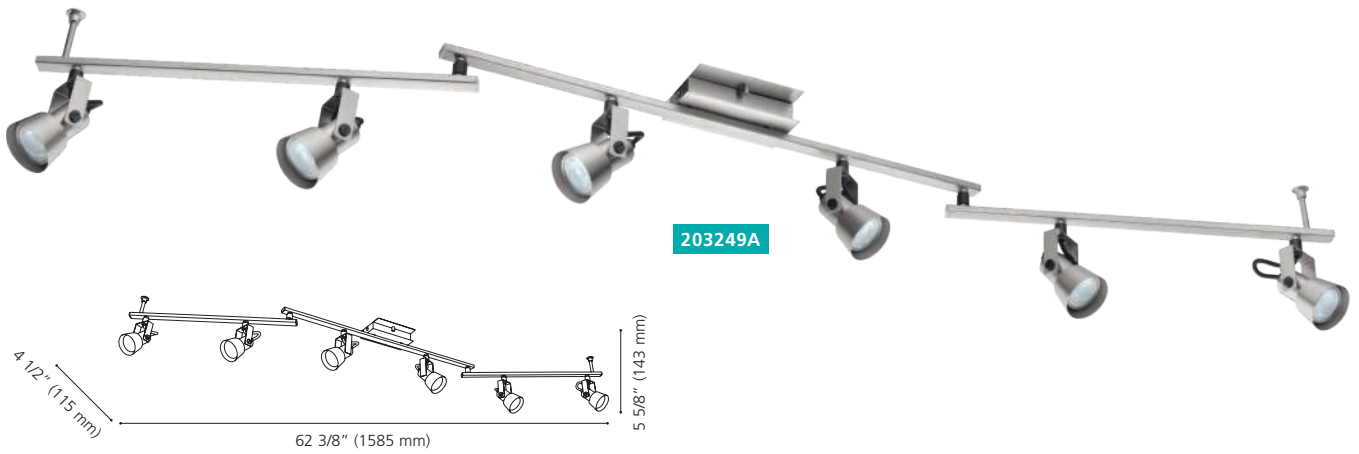

203249A TRILLO 1

Finish / Fini: Matte Nickel / Nickel mat

Wattage: 6 x 5W LED GU10 (Included / Incluses)

Lumens: 6 x 450 (2700)   **Kelvin:** 3000K

Dimmable / Luminosité variable

Canopy / Canopée:

5 3/8" (135 mm) x 4 1/2" (115 mm) x 1/16" (1 mm)

LED