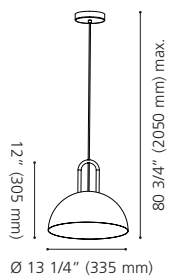

99695A

99693A

99695A CALMANERA

Finish / Fini: White / Blanc

Shade / Abat-jour: White & Brushed Brass Metal /
Métal blanc et laiton brossé

Wattage: 1 x 60W E26 (Not Included / Non incluse)

Canopy / Canopée:
1" (25 mm) x Ø 4 1/2" (115 mm)

99693A CALMANERA

Finish / Fini: Black / Noir

Shade / Abat-jour: Black & Brushed Brass Metal /
Métal noir et laiton brossé

Wattage: 1 x 60W E26 (Not Included / Non incluse)

Canopy / Canopée:
1" (25 mm) x Ø 4 1/2" (115 mm)