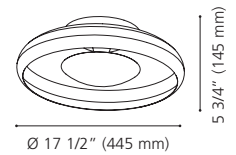

Canopy / Canopée:

1 3/4" (45 mm) x Ø 5 1/8" (130 mm)

LED

204359A

97557A

204359A MELDOLA

Finish / Fini: Black / Noir
Shade / Abat-jour: Black & White Metal /
 Métal noir et blanc

Wattage: 26.6W LED (Integrated / Intégré)
Lumens: 2700 **Kelvin:** 3000K
 Dimmable / Luminosité variable