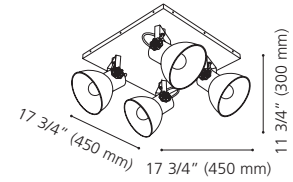

Wattage: 1 x 60W E26 (Not included / Non incluse)

Canopy / Canopée:

5" (127 mm) x 5" (127 mm) x 1 5/8" (41 mm)

49653A

49648A

49648A

Can be hardwired or powered by cord and plug.

Peut être branché à la boîte électrique ou alimenté par la prise électrique.