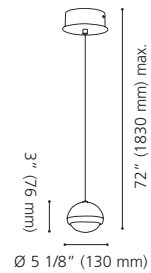

Canopy / Canopée:
 11 3/4" (300 mm) x 7 7/8" (200 mm) x 2" (50 mm)

LED

94299A

201463A

94299A LOMBES

Finish / Fini: Matte Nickel / Nickel mat
Diffuser / Diffuseur: Clear Acrylic / Acrylique clair

Wattage: 4 x 4.2W LED (Integrated / Intégré)
Lumens: 4 x 480 (1920) **Kelvin:** 3000K
 Dimmable / Luminosité variable

Canopy / Canopée:
 11 3/4" (300 mm) x 5 3/8" (135 mm) x 1 5/8" (40 mm)

LED

201463A LOMBES

Finish / Fini: Matte Nickel / Nickel mat
Diffuser / Diffuseur: Clear Acrylic / Acrylique clair

Wattage: 1 x 6.5W LED (Integrated / Intégré)
Lumens: 730 **Kelvin:** 3000K
 Dimmable / Luminosité variable