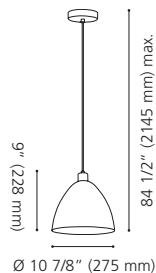

Wattage: 81W LED (Integrated / Intégré)
Lumens: 7680 **Kelvin:** 3000K
 Dimmable / Luminosité variable

Rods / Tiges:
 2 x 3" (76 mm), 2 x 6" (152 mm), 3 x 12" (305 mm)

Canopy / Canopée:
 1 5/8" (40 mm) x Ø 7 1/4" (186 mm)

Canopy / Canopée:

1" (25 mm) x Ø 4 1/2" (115 mm)

203394A

203394A TABANERA

Finish / Fini: Black / Noir

Shade / Abat-jour: Black & White Metal /
Métal noir et blanc

Glass / Verre: White / Blanc

Wattage: 3 x 60W E26 (Not included / Non incluse)

Canopy / Canopée:

1 1/8" (30 mm) x Ø 19 5/8" (498 mm)

39487A

39488A

203951A

39487A MAREPERLA

Finish / Fini: Black & Chrome / Noir et chrome
Shade / Abat-jour: Black Metal & Crystal Sand / Métal noir et sable de cristal

Wattage: 1 x 60W E26 (Not included / Non incluse)

Canopy / Canopée:
 1" (25 mm) x Ø 4 1/2" (115 mm)

39488A MAREPERLA

Finish / Fini: Black & Chrome / Noir et chrome
Shade / Abat-jour: Black Metal & Crystal Sand / Métal noir et sable de cristal