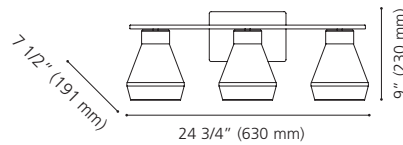

Canopy / Canopée:

5 1/2" (140 mm) x 4 3/8" (110 mm) x 1" (25 mm)

205066A

205619A

205617A

205066A TORRETTA

Finish / Fini: Matte Black / Noir mat
Shade / Abat-jour: White Acrylic / Acrylique blanc

Wattage: 17.5W LED (Integrated / Intégré)
Lumens: 1760 **Kelvin:** 3000K **CRI:** > 90
 Dimmable / Luminosité variable