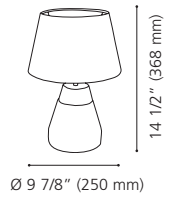

Ø 10 1/4" (260 mm)

43199A

7 1/2" (190 mm)

95527A

Ø 9 7/8" (250 mm)

97516A CHIETINO 1

Finish / Fini: Wood / Bois

Shade / Abat-jour: White Fabric / Tissu blanc