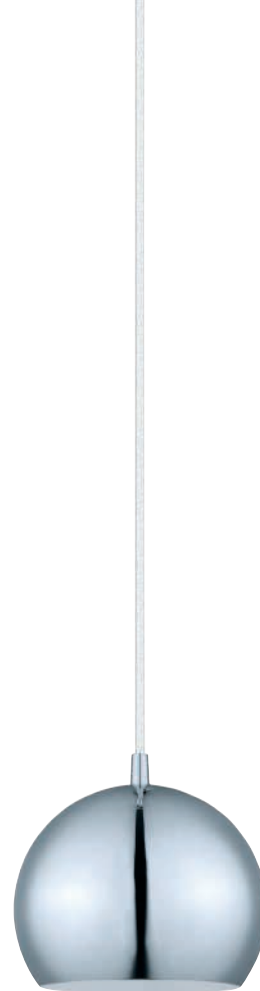

Canopy / Canopée:
 1 5/8" (42 mm) x Ø 4 1/2" (115 mm)

LED

93837A

92358A

92356A

93837A PETTO

Finish / Fini: Copper / Cuivré

Shade / Abat-jour: Copper Metal / Métal cuivré