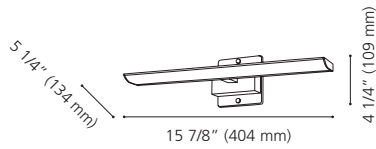

94613A

94612A TABIANO

Finish / Fini: Chrome / Chrome
Diffuser / Diffuseur: White Acrylic / Acrylique blanc

Wattage: 6.4W LED (Integrated / Intégré)
Lumens: 800   **Kelvin:** 3000K
Dimmable / Luminosité variable

Canopy / Canopée:
4 1/4" (109 mm) x 4 1/4" (109 mm) x 1 1/2" (37 mm)

94613A TABIANO

Finish / Fini: Chrome / Chrome
Diffuser / Diffuseur: White Acrylic / Acrylique blanc

Wattage: 9.6W LED (Integrated / Intégré)
Lumens: 1200   **Kelvin:** 3000K
Dimmable / Luminosité variable

Canopy / Canopée:
4 1/4" (109 mm) x 4 1/4" (109 mm) x 1 1/2" (37 mm)

202075A TABIANO

Finish / Fini: Matte Black / Noir mat
Diffuser / Diffuseur: White Acrylic / Acrylique blanc

Wattage: 9.6W LED (Integrated / Intégré)
Lumens: 1200   **Kelvin:** 3000K
Dimmable / Luminosité variable

Canopy / Canopée:
4 1/4" (109 mm) x 4 1/4" (109 mm) x 1 1/2" (37 mm)