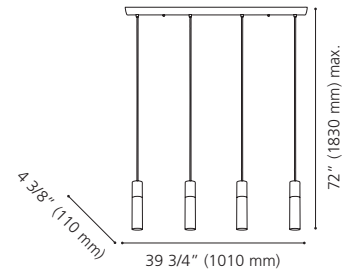

Canopy / Canopée:

1 5/8" (40 mm) x $\text{Ø } 11'' (280 \text{ mm})$

202299A

202301A

202299A VILLORA

Finish / Fini: Matte Nickel / Nickel mat

Shade / Abat-jour: Matte Nickel & Matte Black Metal /
Métal nickel mat et noir mat