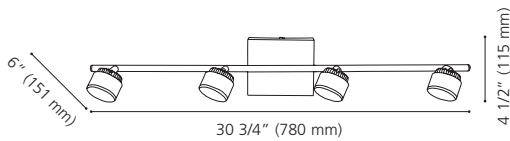

Canopy / Canopée:
 5 1/4" (135 mm) x 4 1/2" (115 mm) x 1 3/4" (45 mm)

200895A

93854A

93855A

200895A ARMENTO

Finish / Fini: White / Blanc

Diffuser / Diffuseur: Satin Acrylic / Acrylique satin

Wattage: 4 x 6.7W LED (Integrated / Intégré)