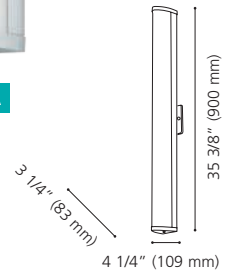

94712A GITA 2

Finish / Fini: Chrome / Chrome
Shade / Abat-jour: White Acrylic / Acrylique blanc

Wattage: 8.7W LED (Integrated / Intégré)
Lumens: 730 **Kelvin:** 3000K **CRI:** > 80
Not Dimmable / Luminosité non-variable

Canopy / Canopée:
4 1/4" (109 mm) x 4 1/4" (109 mm) x 1/4" (8 mm)

94713A GITA 2

Finish / Fini: Chrome / Chrome
Shade / Abat-jour: White Acrylic / Acrylique blanc

Wattage: 17.4W LED (Integrated / Intégré)
Lumens: 1560 **Kelvin:** 3000K **CRI:** > 80
Not Dimmable / Luminosité non-variable

Canopy / Canopée:
4 1/4" (109 mm) x 4 1/4" (109 mm) x 1/4" (8 mm)

94714A GITA 2

Finish / Fini: Chrome / Chrome
Shade / Abat-jour: White Acrylic / Acrylique blanc

Wattage: 26.2W LED (Integrated / Intégré)
Lumens: 2180 **Kelvin:** 3000K **CRI:** > 80
Not Dimmable / Luminosité non-variable

Canopy / Canopée:
4 1/4" (109 mm) x 4 1/4" (109 mm) x 1/4" (8 mm)