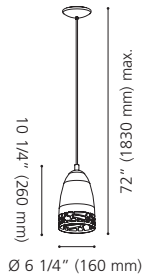

97441A

97443A SAVIGNANO

Finish / Fini: Matte Black / Noir mat
Shade / Abat-jour: Matte Black & White Metal /
Métal noir mat et blanc

Wattage: 1 x 60W E26 (Not Included / Non incluse)

Canopy / Canopée:
1 1/4" (32 mm) x Ø 5" (125.6 mm)

97441A SAVIGNANO

Finish / Fini: Matte Black / Noir mat
Shade / Abat-jour: Matte Black & White Metal /
Métal noir mat et blanc

Wattage: 1 x 60W E26 (Not Included / Non incluse)

Canopy / Canopée:
1 1/4" (32 mm) x Ø 5" (125.6 mm)

97444A SAVIGNANO

Finish / Fini: Matte Black / Noir mat
Shade / Abat-jour: Matte Black & White Metal / Métal
noir mat et blanc

Wattage: 3 x 60W E26 (Not Included / Non incluses)

Canopy / Canopée:
31 1/2" (800 mm) x 4 3/8" (110 mm) x 1 1/8" (30 mm)