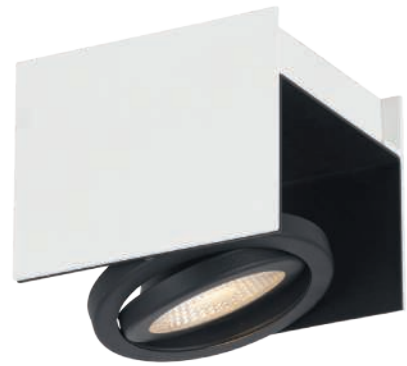

39315A

39315A VIDAGO

Finish / Fini: White & Black / Blanc et noir

Wattage: 5.4W LED (Integrated / Intégré)

Lumens: 510 Kelvin: 3000K

Dimmable / Luminosité variable

LED