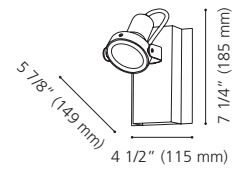

203208A

203208A NOVORIO 1

Finish / Fini: Black / Noir

Wattage: 1 x 35W GU10 (Not included / Non incluse)

Canopy / Canopée:

4 1/2" (115 mm) x 4 1/2" (115 mm) x 1/16" (1 mm)