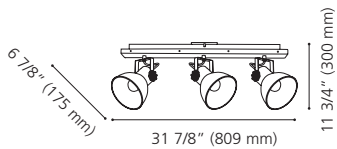

49652A

49649A BARNSTAPLE

Finish / Fini: Black & Bleached Wood /
Noir et bois blanchi

Shade / Abat-jour: Distressed Zinc & Black Metal /
Métal zinc vieilli et noir

Wattage: 2 x 60W E26 (Not included / Non incluses)

Canopy / Canopée:
4 1/2" (115 mm) x 4 1/2" (115 mm) x 1/16" (1 mm)

49652A BARNSTAPLE

Finish / Fini: Black & Bleached Wood /
Noir et bois blanchi

Shade / Abat-jour: Distressed Zinc & Black Metal /
Métal zinc vieilli et noir

Wattage: 3 x 60W E26 (Not included / Non incluses)

Canopy / Canopée:
4 1/2" (115 mm) x 4 1/2" (115 mm) x 1/16" (1 mm)

49653A BARNSTAPLE

Finish / Fini: Black & Bleached Wood /
Noir et bois blanchi

Shade / Abat-jour: Distressed Zinc & Black Metal /
Métal zinc vieilli et noir

Wattage: 4 x 60W E26 (Not included / Non incluses)

Canopy / Canopée:
15" (382 mm) x 15" (382 mm) x 1" (25 mm)