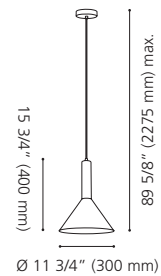

Canopy / Canopée:

1 1/8" (30 mm) x Ø 19 5/8" (498 mm)

62985A

62992A

62998A

62985A CANALELLO

Finish / Fini: Matte Black / Noir mat
Shade / Abat-jour: Matte Black & White Metal /
 Métal noir mat et blanc

Wattage: 1 x 60W E26 (Not included / Non incluse)