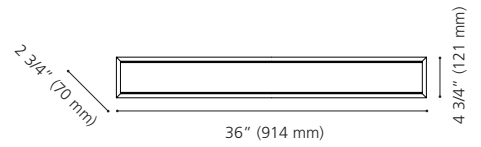

204138A

204137A

204137A AVIRON

Finish / Fini: Matte Black / Noir mat
Shade / Abat-jour: White Acrylic / Acrylique blanc

Wattage: 26W LED (Integrated / Intégré)
Lumens: 1600   **Kelvin:** 3000K   **CRI:** >90
Dimmable / Luminosité variable

LED

204138A AVIRON

Finish / Fini: Matte Black / Noir mat
Shade / Abat-jour: White Acrylic / Acrylique blanc

Wattage: 39W LED (Integrated / Intégré)
Lumens: 2400   **Kelvin:** 3000K   **CRI:** >90
Dimmable / Luminosité variable

LED