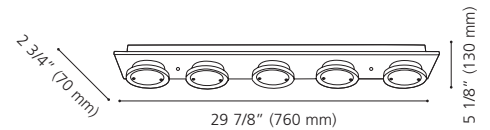

94485A

201638A

201639A

94485A CISTERNO

Finish / Fini: Chrome / Chrome

Shade / Abat-jour: Satin & Clear Acrylic /
Acrylique satin et clair

Wattage: 3 x 4.5W LED (Integrated / Intégré)

Lumens: 3 x 480 (1440)   **Kelvin:** 3000K

Dimmable / Luminosité variable

Canopy / Canopée:

15 3/4" (400 mm) x 4 3/8" (110 mm) x 1 1/2" (37 mm)

LED

201638A CISTERNO

Finish / Fini: Chrome / Chrome

Shade / Abat-jour: Satin & Clear Acrylic /
Acrylique satin et clair

Wattage: 5 x 4.5W LED (Integrated / Intégré)

Lumens: 5 x 480 (2400)   **Kelvin:** 3000K

Dimmable / Luminosité variable

Canopy / Canopée:

28" (710 mm) x 4 3/8" (110 mm) x 1 1/2" (37 mm)

LED

201639A CISTERNO

Finish / Fini: Chrome / Chrome

Shade / Abat-jour: Satin & Clear Acrylic /
Acrylique satin et clair

Wattage: 6 x 4.5W LED (Integrated / Intégré)

Lumens: 6 x 480 (2880)   **Kelvin:** 3000K

Dimmable / Luminosité variable

Canopy / Canopée:

34" (865 mm) x 4 3/8" (110 mm) x 1 1/2" (37 mm)

LED