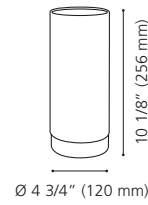

95122A

95117A, 95118A, 95122A

These luminaires can be switched on/off and dimmed by touching the specially designed "touch me" part of the fixture.

Ces luminaires peuvent être éteints, allumés et gradués en utilisant le contrôle tactile "touchez-moi" à même le luminaire.

95118A PASTERI

Finish / Fini: Matte Nickel / Nickel mat
Shade / Abat-jour: White Fabric / Tissu blanc

Wattage: 1 x 60W E26 (Not included / Non incluse)
3-Step Touch Dimmer / Variateur tactile à trois intensités

95122A PASTERI

Finish / Fini: Matte Nickel / Nickel mat
Shade / Abat-jour: Taupe Fabric / Tissu taupe

Wattage: 1 x 60W E26 (Not included / Non incluse)
3-Step Touch Dimmer / Variateur tactile à trois intensités

95117A MASERLO

Finish / Fini: Nickel / Nickel mat
Shade / Abat-jour: Black & Gold Fabric / Tissu noir et or

Wattage: 1 x 60W E26 (Not Included / Non incluse)
3-Step Touch Dimmer / Variateur tactile à trois intensités