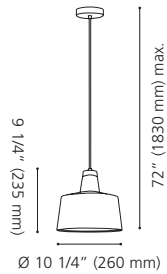

96803A

96801A TABANERA

Finish / Fini: Black / Noir

Shade / Abat-jour: Black & White Metal /
Métal noir et blanc

Glass / Verre: White / Blanc

Wattage: 1 x 60W E26 (Not included / Non incluse)

Canopy / Canopée:

1" (25 mm) x Ø 4 1/2" (115 mm)

96802A TABANERA

Finish / Fini: Black / Noir

Shade / Abat-jour: Black & White Metal /
Métal noir et blanc

Glass / Verre: White / Blanc

Wattage: 1 x 60W E26 (Not included / Non incluse)

Canopy / Canopée:

1" (25 mm) x Ø 4 1/2" (115 mm)

96803A TABANERA

Finish / Fini: Black / Noir

Shade / Abat-jour: Black & White Metal /
Métal noir et blanc

Glass / Verre: White / Blanc

Wattage: 1 x 60W E26 (Not included / Non incluse)

Canopy / Canopée:

1" (25 mm) x Ø 4 1/2" (115 mm)