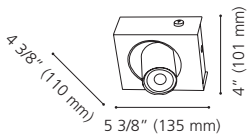

Wattage: 1 x 6.7W LED (Integrated / Intégré)
Lumens: 660 **Kelvin:** 3000K
 Not Dimmable / Luminosité non-variable

Canopy / Canopée:
 5 1/4" (135 mm) x 4 1/2" (115 mm) x 1 3/4" (45 mm)

96608A

96605A

96608A ROBLED0 1