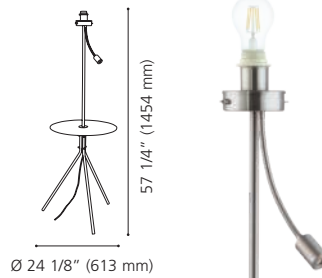

2 Choose your base Choisissez votre base

39368A

203676A

202336A

39368A NADINA 1

Finish / Fini: Matte Nickel & Black Marble /
Nickel mat et marbre noir

Wattage: 1 x 60W E26 (Not included / Non incluse)

203676A POLICARA

Finish / Fini: Matte Nickel / Nickel mat
Glass / Verre: White & Clear / Blanc et clair

Wattage: 1 x 60W E26 + 1 x 3.3W LED
(Not included, Integrated / Non incluse, intégré)

Lumens: 340   **Kelvin:** 3000K

LED

202336A SANTANDER

Finish / Fini: Matte Nickel / Nickel mat

Wattage: 1 x 60W E26 + 1 x 6W LED GU10
(Not included / Non incluse)