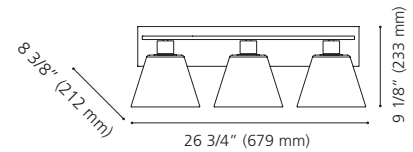

Canopy / Canopée:

5 1/2" (140 mm) x 4 3/8" (110 mm) x 1" (25 mm)

205066A

205619A

205617A

205066A TORRETTA

Finish / Fini: Matte Black / Noir mat
Shade / Abat-jour: White Acrylic / Acrylique blanc

Wattage: 17.5W LED (Integrated / Intégré)
Lumens: 1760 **Kelvin:** 3000K **CRI:** > 90
 Dimmable / Luminosité variable