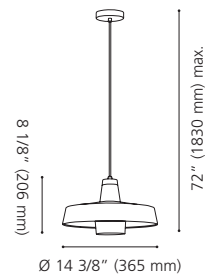

96801A TABANERA

Finish / Fini: Black / Noir

Shade / Abat-jour: Black & White Metal /
Métal noir et blanc

Glass / Verre: White / Blanc

Wattage: 1 x 60W E26 (Not included / Non incluse)

Canopy / Canopée:

1" (25 mm) x Ø 4 1/2" (115 mm)

96802A TABANERA

Finish / Fini: Black / Noir

Shade / Abat-jour: Black & White Metal /
Métal noir et blanc

Glass / Verre: White / Blanc

Wattage: 1 x 60W E26 (Not included / Non incluse)

Canopy / Canopée:

1" (25 mm) x Ø 4 1/2" (115 mm)

96803A TABANERA

Finish / Fini: Black / Noir

Shade / Abat-jour: Black & White Metal /
Métal noir et blanc

Glass / Verre: White / Blanc

Wattage: 1 x 60W E26 (Not included / Non incluse)

Canopy / Canopée:

1" (25 mm) x Ø 4 1/2" (115 mm)