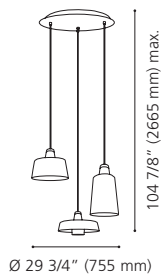

203394A

203394A TABANERA

Finish / Fini: Black / Noir

Shade / Abat-jour: Black & White Metal /
Métal noir et blanc

Glass / Verre: White / Blanc

Wattage: 3 x 60W E26 (Not included / Non incluse)

Canopy / Canopée:

1 1/8" (30 mm) x Ø 19 5/8" (498 mm)