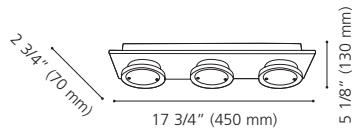

94485A

201638A

201639A

94485A CISTERNO

Finish / Fini: Chrome / Chrome

Shade / Abat-jour: Satin & Clear Acrylic /
Acrylique satin et clair

Wattage: 3 x 4.5W LED (Integrated / Intégré)

Lumens: 3 x 480 (1440)   **Kelvin:** 3000K

Dimmable / Luminosité variable

Canopy / Canopée:

15 3/4" (400 mm) x 4 3/8" (110 mm) x 1 1/2" (37 mm)

LED

201638A CISTERNO

Finish / Fini: Chrome / Chrome

Shade / Abat-jour: Satin & Clear Acrylic /
Acrylique satin et clair

Wattage: 5 x 4.5W LED (Integrated / Intégré)

Lumens: 5 x 480 (2400)   **Kelvin:** 3000K

Dimmable / Luminosité variable

Canopy / Canopée:

28" (710 mm) x 4 3/8" (110 mm) x 1 1/2" (37 mm)

LED

201639A CISTERNO

Finish / Fini: Chrome / Chrome

Shade / Abat-jour: Satin & Clear Acrylic /
Acrylique satin et clair

Wattage: 6 x 4.5W LED (Integrated / Intégré)

Lumens: 6 x 480 (2880)   **Kelvin:** 3000K

Dimmable / Luminosité variable

Canopy / Canopée:

34" (865 mm) x 4 3/8" (110 mm) x 1 1/2" (37 mm)

LED