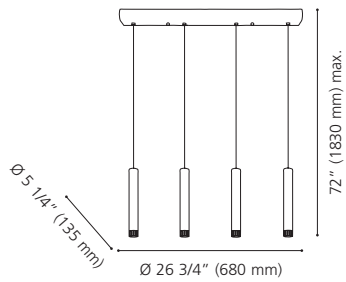

93798A

93797A RAPARO

Finish / Fini: White / Blanc

Wattage: 4 x 4.4W LED (Integrated / Intégré)

Lumens: 4 x 440 (1760) **Kelvin:** 3000K
Dimmable / Luminosité non-variable

Canopy / Canopée:

26 3/4" (680 mm) x 5 3/8" (138 mm) x 1 5/8" (40 mm)

LED

93798A RAPARO

Finish / Fini: White / Blanc

Wattage: 5 x 4.4W LED (Integrated / Intégré)

Lumens: 5 x 440 (2200) **Kelvin:** 3000K
Dimmable / Luminosité variable

Canopy / Canopée:

1 5/8" (40 mm) x $\text{Ø } 11'' (280 \text{ mm})$