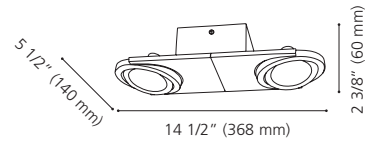

Wattage: 15.5W LED (Integrated / Intégré)

Lumens: 3 x 440 (1320) **Kelvin:** 3000K
Dimmable / Luminosité variable

Canopy / Canopée:

5 1/2" (140 mm) x 4 5/8" (118 mm) x 2" (50 mm)

200826A

39247A

39251A

200826A BREA