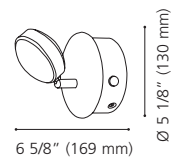

95628A

95628A SALTO

Finish / Fini: Chrome / Chrome

Diffuser / Diffuseur: Satin Acrylic / Acrylique satin

Wattage: 1 x 4.4W LED (Integrated / Intégré)

Lumens: 490   **Kelvin:** 3000K

Dimmable / Luminosité variable

Canopy / Canopée:

1 3/4" (45 mm) x Ø 4 1/2" (115 mm)