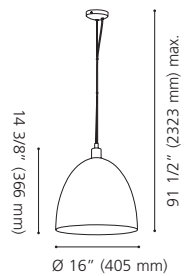

Shade / Abat-jour: Chrome with Crystals /
Chrome avec cristaux

Wattage: 4 x 60W E26 (Not included / Non incluses)

Canopy / Canopée:

10 1/4" (260 mm) x 4 1/4" (100 mm) x 1 1/8" (30 mm)

39487A

39488A

203951A

39487A MAREPERLA