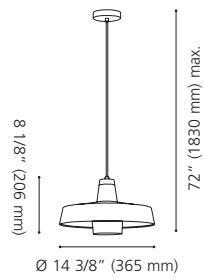

96803A

96801A TABANERA

Finish / Fini: Black / Noir

Shade / Abat-jour: Black & White Metal /
Métal noir et blanc

Glass / Verre: White / Blanc

Wattage: 1 x 60W E26 (Not included / Non incluse)

Canopy / Canopée:

1" (25 mm) x Ø 4 1/2" (115 mm)

96802A TABANERA

Finish / Fini: Black / Noir

Shade / Abat-jour: Black & White Metal /
Métal noir et blanc

Glass / Verre: White / Blanc

Wattage: 1 x 60W E26 (Not included / Non incluse)

Canopy / Canopée:

1" (25 mm) x Ø 4 1/2" (115 mm)

96803A TABANERA

Finish / Fini: Black / Noir

Shade / Abat-jour: Black & White Metal /
Métal noir et blanc

Glass / Verre: White / Blanc

Wattage: 1 x 60W E26 (Not included / Non incluse)

Canopy / Canopée:

1" (25 mm) x Ø 4 1/2" (115 mm)