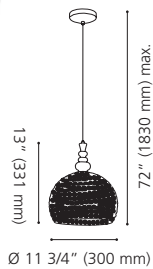

Ø 11 3/4" (300 mm)