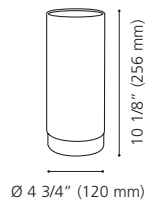

95117A, 95118A, 95122A

These luminaires can be switched on/off and dimmed by touching the specially designed "touch me" part of the fixture.

Ces luminaires peuvent être éteints, allumés et gradués en utilisant le contrôle tactile "touchez-moi" à même le luminaire.

95118A PASTERI

Finish / Fini: Matte Nickel / Nickel mat
Shade / Abat-jour: White Fabric / Tissu blanc

Wattage: 1 x 60W E26 (Not included / Non incluse)
3-Step Touch Dimmer / Variateur tactile à trois intensités

95122A PASTERI

Finish / Fini: Matte Nickel / Nickel mat
Shade / Abat-jour: Taupe Fabric / Tissu taupe

Wattage: 1 x 60W E26 (Not included / Non incluse)
3-Step Touch Dimmer / Variateur tactile à trois intensités

95117A MASERLO

Finish / Fini: Nickel / Nickel mat
Shade / Abat-jour: Black & Gold Fabric / Tissu noir et or

Wattage: 1 x 60W E26 (Not Included / Non incluse)
3-Step Touch Dimmer / Variateur tactile à trois intensités