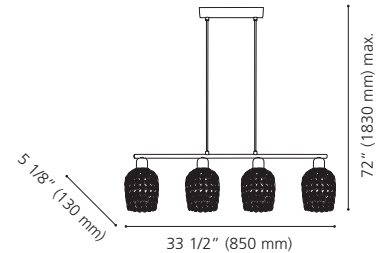

Ø 11 3/4" (300 mm)

202176A BONARES 2

Finish / Fini: Chrome / Chrome

Shade / Abat-jour: Chrome with Crystals /
Chrome avec cristaux

Wattage: 1 x 60W E26 (Not included / Non incluse)

Canopy / Canopée:

1 5/8" (40 mm) x Ø 4 3/4" (120 mm)

202275A BONARES 1

Finish / Fini: Chrome / Chrome

Shade / Abat-jour: Chrome with Crystals /
Chrome avec cristaux

Wattage: 4 x 60W E26 (Not included / Non incluses)

Canopy / Canopée:

10 1/4" (260 mm) x 4 1/4" (100 mm) x 1 1/8" (30 mm)