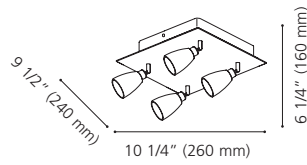

200372A

200374A LED CARIBA

Finish / Fini: Matte Nickel & Chrome /
Nickel mat & chrome

Glass / Verre: Satin / Satin

Wattage: 4 x 4.25W LED (Integrated / Intégré)

Lumens: 1360 **Kelvin:** 3000K

Dimmable / Luminosité variable

LED

200373A LED CARIBA

Finish / Fini: Matte Nickel & Chrome /
Nickel mat & chrome

Glass / Verre: Satin / Satin

Wattage: 4 x 4.25W LED (Integrated / Intégré)

Lumens: 1360 **Kelvin:** 3000K

Dimmable / Luminosité variable

LED

200372A LED CARIBA

Finish / Fini: Matte Nickel & Chrome /
Nickel mat & chrome

Glass / Verre: Satin / Satin

Wattage: 3 x 4.25W LED (Integrated / Intégré)

Lumens: 1020 **Kelvin:** 3000K

Dimmable / Luminosité variable

LED