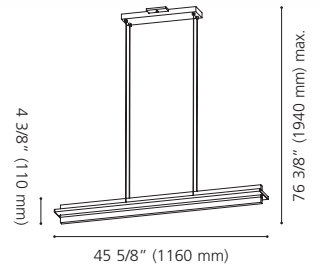

Wattage: 31.5W LED (Integrated / Intégré)
Lumens: 3200 **Kelvin:** 3000K
Dimmable / Luminosité variable

Canopy / Canopée:
12 5/8" (320 mm) x 4 3/8" (110 mm) x 1 5/8" (40 mm)

204362A

204361A

204363A

204362A SPADAFORA