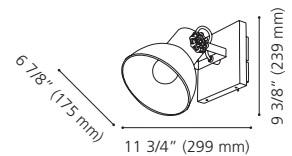

Dimmable / Luminosité variable

Canopy / Canopée:
 1 3/4" (45 mm) x Ø 4 1/2" (115 mm)

LED

49648A

Can be hardwired or powered by cord and plug.

Peut être branché à la boîte électrique ou alimenté par la prise électrique.