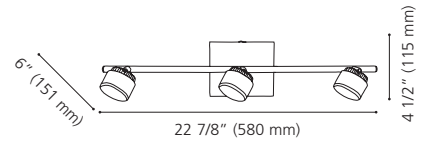

Canopy / Canopée:
 5 1/4" (135 mm) x 4 1/2" (115 mm) x 1 3/4" (45 mm)

200895A

93854A

93855A

200895A ARMENTO

Finish / Fini: White / Blanc

Diffuser / Diffuseur: Satin Acrylic / Acrylique satin

Wattage: 4 x 6.7W LED (Integrated / Intégré)