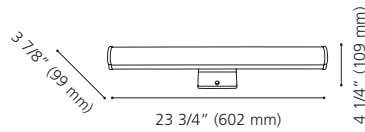

LED

202365A

202364A

202363A

202365A MIERE

Finish / Fini: Chrome / Chrome
Glass / Verre: Satin / Satin

Wattage: 22W LED (Integrated / Intégré)
Lumens: 1800 **Kelvin:** 3000K
 Dimmable / Luminosité variable

Canopy / Canopée:
 4 1/4" (109 mm) x 4 1/4" (109mm) x 1/4" (7 mm)