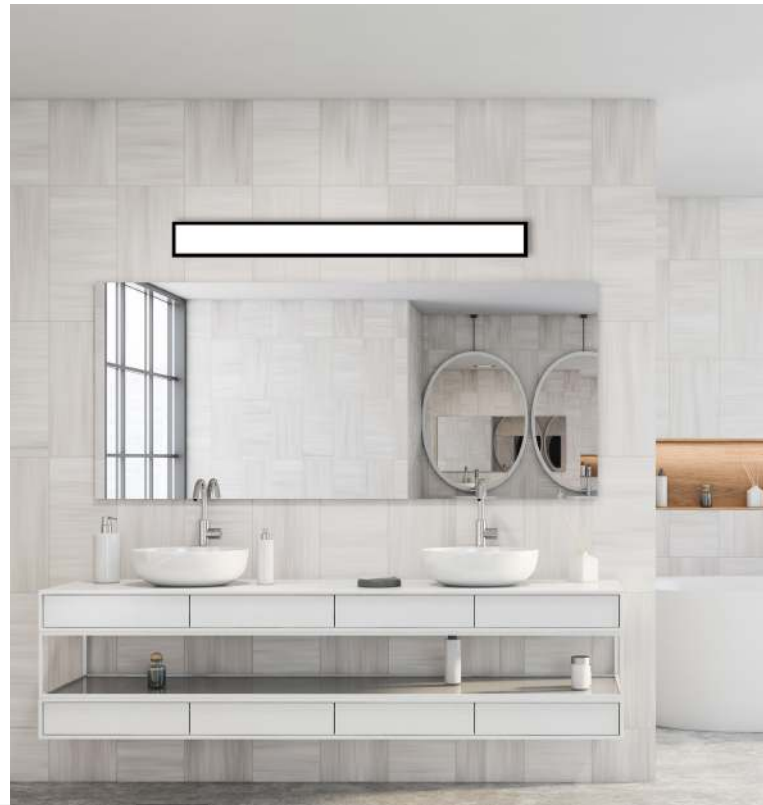

Canopy / Canopée:
 4 1/4" (109 mm) x 4 1/4" (109 mm) x 3/8" (8 mm)

204138A

204137A

204137A AVIRON

Finish / Fini: Matte Black / Noir mat
Shade / Abat-jour: White Acrylic / Acrylique blanc

Wattage: 26W LED (Integrated / Intégré)
Lumens: 1600 **Kelvin:** 3000K **CRI:** >90
 Dimmable / Luminosité variable