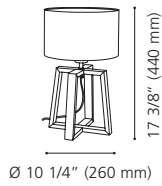

Ø 10 1/4" (260 mm)

43199A

7 1/2" (190 mm)

95527A

Ø 9 7/8" (250 mm)

97516A CHIETINO 1

Finish / Fini: Wood / Bois

Shade / Abat-jour: White Fabric / Tissu blanc