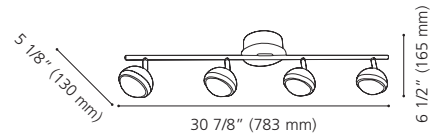

Canopy / Canopée:
 1 3/4" (45 mm) x Ø 4 1/2" (115 mm)

94305A

94304A

94305A LOMBES 1

Finish / Fini: Matte Nickel / Nickel mat
Diffuser / Diffuseur: Clear Acrylic / Acrylique clair

Wattage: 4 x 4.2W LED (Integrated / Intégré)
Lumens: 4 x 480 (1920) **Kelvin:** 3000K
 Dimmable / Luminosité variable