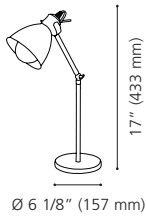

98864A

98864A AMEZAGA

Finish / Fini: Black & Brushed Brass / Noir et laiton brossé
 Shade / Abat-jour: Black & White Metal / Métal noir et blanc

Wattage: 1 x 60W E26 (Not Included / Non incluse)

49086A

49097A