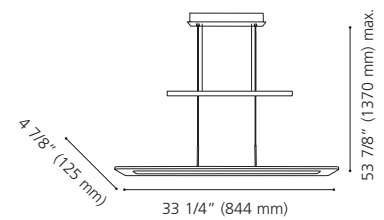

200942A COLLADA

Finish / Fini: Chrome / Chrome
Diffuser / Diffuseur: White Acrylic / Acrylique blanc

Wattage: 18W LED (Integrated / Intégré)
Lumens: 1500 **Kelvin:** 2700-5000K
Dimmable / Luminosité variable

Canopy / Canopée:
12 5/8" (320 mm) x 4 3/8" (110 mm) x 1 5/8" (40 mm)

LED

200944A AGOSTA

Finish / Fini: Silver / Argent
Glass / Verre: Clear / Clair

Wattage: 5 x 4.8W (24W) LED (Integrated / Intégré)
Lumens: 1050 **Kelvin:** 3000K
Dimmable / Luminosité variable

Canopy / Canopée:
12 5/8" (320 mm) x 4 3/8" (110 mm) x 1 5/8" (40 mm)

LED