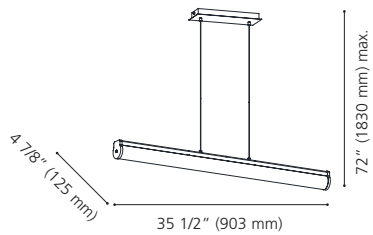

202273A

202274A TREVELO

Finish / Fini: Chrome / Chrome

Glass / Verre: Clear / Clair

Crystal / Cristal: Clear / Clair

Wattage: 19W LED (Integrated / Intégré)

Lumens: 1900 **Kelvin:** 3000K **CRI:** >90

Dimmable / Luminosité variable

Canopy / Canopée:

11 3/4" (300 mm) x 5 3/8" (135 mm) x 1 5/8" (40 mm)

LED

202273A CALNOVA 2

Finish / Fini: Matte Nickel / Nickel mat

Glass / Verre: White / Blanc

Wattage: 21.5W LED (Integrated / Intégré)

Lumens: 1930 **Kelvin:** 3000K **CRI:** > 90

Dimmable / Luminosité variable

Canopy / Canopée:

12 5/8" (320 mm) x 4 3/8" (110 mm) x 1 5/8" (40 mm)

LED