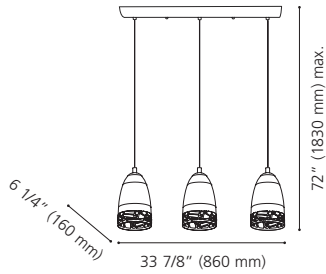

97443A SAVIGNANO

Finish / Fini: Matte Black / Noir mat
Shade / Abat-jour: Matte Black & White Metal /
Métal noir mat et blanc

Wattage: 1 x 60W E26 (Not Included / Non incluse)

Canopy / Canopée:
1 1/4" (32 mm) x Ø 5" (125.6 mm)

97441A SAVIGNANO

Finish / Fini: Matte Black / Noir mat
Shade / Abat-jour: Matte Black & White Metal /
Métal noir mat et blanc

Wattage: 1 x 60W E26 (Not Included / Non incluse)

Canopy / Canopée:
1 1/4" (32 mm) x Ø 5" (125.6 mm)

97444A SAVIGNANO

Finish / Fini: Matte Black / Noir mat
Shade / Abat-jour: Matte Black & White Metal / Métal
noir mat et blanc

Wattage: 3 x 60W E26 (Not Included / Non incluses)

Canopy / Canopée:
31 1/2" (800 mm) x 4 3/8" (110 mm) x 1 1/8" (30 mm)