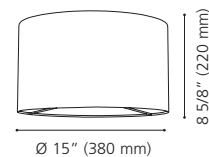

202059A POLICARA

Shade / Abat-jour: Grey & Silver Fabric /
Tissu gris et argent

205149 SANTANDER

Shade / Abat-jour: White, Black & Grey Fabric /
Tissu blanc, noir et gris

202337A SANTANDER

Shade / Abat-jour: Black Fabric / Tissu noir

202338A SANTANDER

Shade / Abat-jour: White Fabric / Tissu blanc

204561 SANTANDER

Shade / Abat-jour: White, Blue & Grey Fabric /
Tissu blanc, bleu et gris