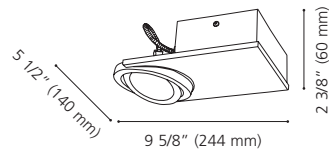

Wattage: 15.5W LED (Integrated / Intégré)

Lumens: 3 x 440 (1320) **Kelvin:** 3000K
Dimmable / Luminosité variable

Canopy / Canopée:

5 1/2" (140 mm) x 4 5/8" (118 mm) x 2" (50 mm)

200826A

39247A

39251A

200826A BREA