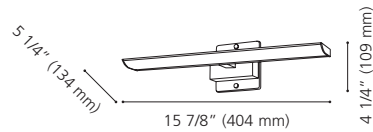

94614A

94614A TABIANO

Finish / Fini: Matte Nickel / Nickel mat
Diffuser / Diffuseur: White Acrylic / Acrylique blanc

Wattage: 6.4W LED (Integrated / Intégré)
Lumens: 800   **Kelvin:** 3000K
Dimmable / Luminosité variable

Canopy / Canopée:
4 1/4" (109 mm) x 4 1/4" (109 mm) x 1/4" (7 mm)

94615A TABIANO

Finish / Fini: Matte Nickel / Nickel mat
Diffuser / Diffuseur: White Acrylic / Acrylique blanc

Wattage: 9.6W LED (Integrated / Intégré)
Lumens: 1200   **Kelvin:** 3000K
Dimmable / Luminosité variable

Canopy / Canopée:
4 1/4" (109 mm) x 4 1/4" (109 mm) x 1/4" (7 mm)