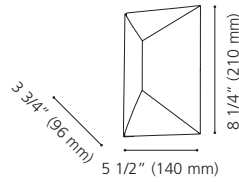

203455A PREDAZZO

Finish / Fini: Matte White / Blanc mat

Wattage: 2 x 2.5W LED (Integrated / Intégré)

Lumens: 2 x 180 (360)   **Kelvin:** 3000K
Not Dimmable / Luminosité non-variable

Canopy / Canopée:

5 1/2" (140 mm) x 4 3/8" (110 mm) x 1" (25 mm)

203454A PREDAZZO

Finish / Fini: Matte Black & White / Noir mat et blanc

Wattage: 2 x 2.5W LED (Integrated / Intégré)

Lumens: 2 x 180 (360)   **Kelvin:** 3000K
Not Dimmable / Luminosité non-variable

Canopy / Canopée:

5 1/2" (140 mm) x 4 3/8" (110 mm) x 1" (25 mm)