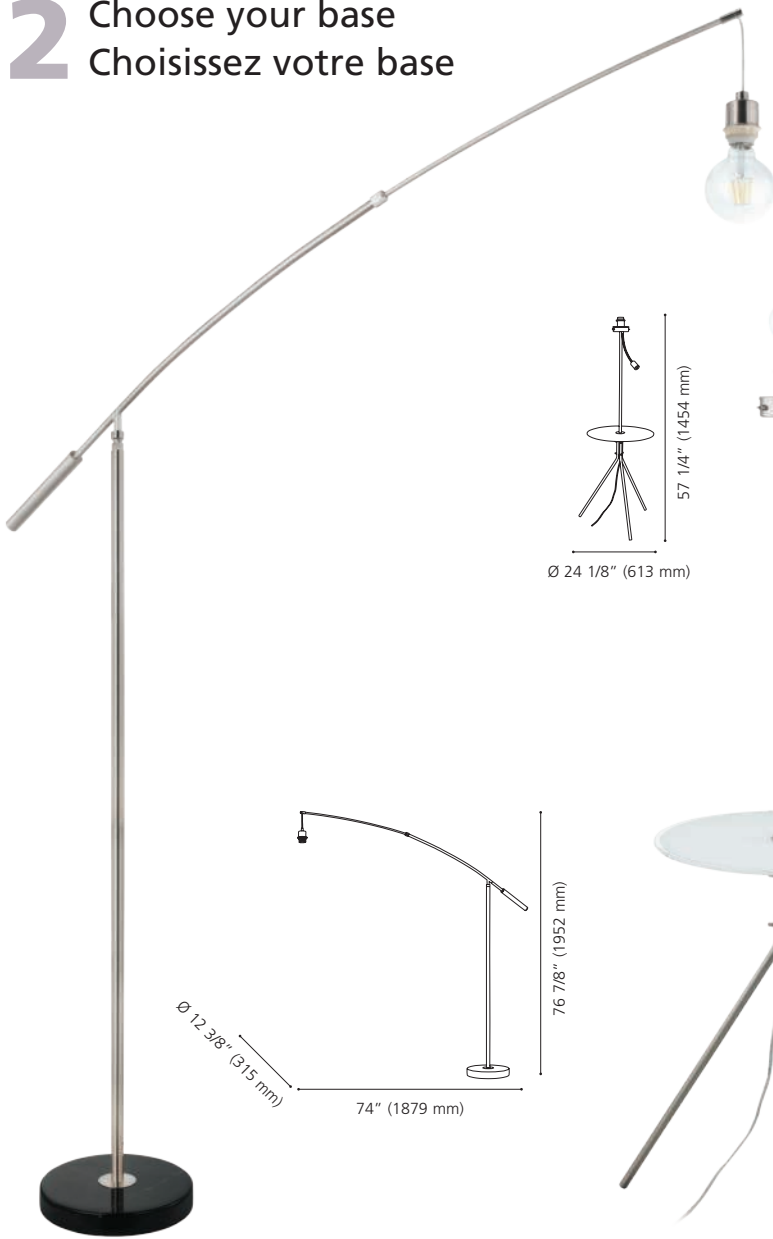

2 Choose your base Choisissez votre base

39368A