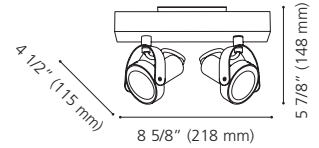

203211A

203212A NOVORIO 1

Finish / Fini: Black / Noir

Wattage: 4 x 35W GU10 (Not included / Non incluses)

Canopy / Canopée:
10 5/8" (270 mm) x 10 5/8" (270 mm) x 1 3/8" (34 mm)

203209A NOVORIO 1

Finish / Fini: Black / Noir

Wattage: 2 x 35W GU10 (Not included / Non incluses)

Canopy / Canopée:
4 1/2" (115 mm) x 4 1/2" (115 mm) x 1/16" (1 mm)

203211A NOVORIO 1

Finish / Fini: Black / Noir

Wattage: 3 x 35W GU10 (Not included / Non incluses)

Canopy / Canopée:
4 1/2" (115 mm) x 4 1/2" (115 mm) x 1/16" (1 mm)