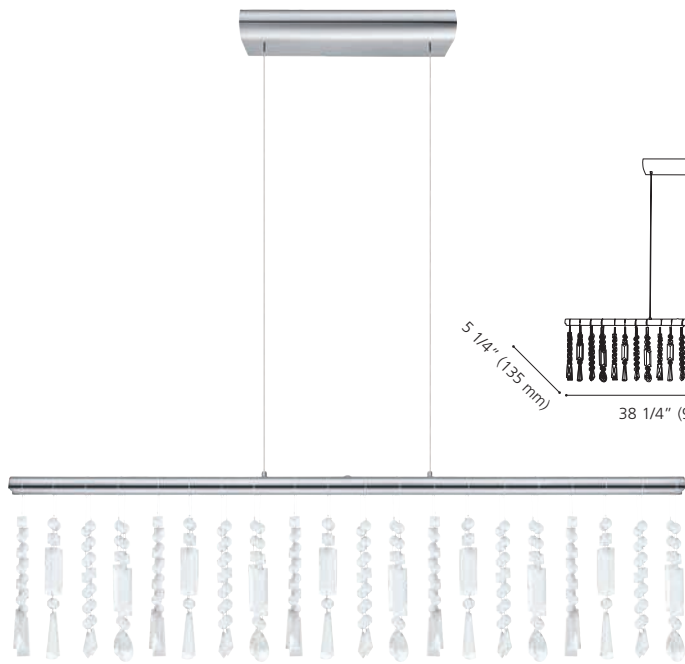

201438A

93564A

201438A VICINO

Finish / Fini: Matte Nickel / Nickel mat
Glass / Verre: Satin & Clear / Satin et clair

Wattage: 25.2W LED (Integrated / Intégré)
Lumens: 2120 **Kelvin:** 3000K
Dimmable / Luminosité variable

Canopy / Canopée:
16 7/8" (430 mm) x 4 1/2" (115 mm) x 1 5/8" (40 mm)

LED

93564A TERROS

Finish / Fini: Chrome / Chrome
Diffuser / Diffuseur: Satin Acrylic / Acrylique satin
Crystal / Cristal: Clear / Clair

Wattage: 18W LED (Integrated / Intégré)
Lumens: 1300 **Kelvin:** 3000K
Dimmable / Luminosité variable

Canopy / Canopée:
11 3/4" (300 mm) x 5 1/4" (135 mm) x 1 5/8" (40 mm)

LED