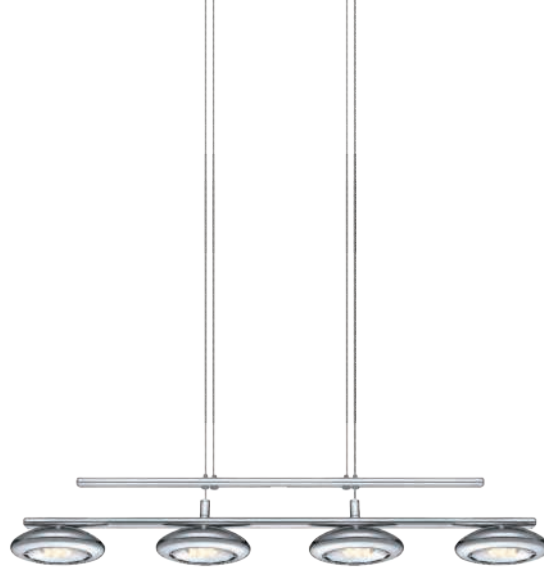

Wattage: 18W LED (Integrated / Intégré)
Lumens: 1300 **Kelvin:** 3000K
 Dimmable / Luminosité variable

Canopy / Canopée:
 11 3/4" (300 mm) x 5 1/4" (135 mm) x 1 5/8" (40 mm)

LED

201737A

200941A

200941A HANIA