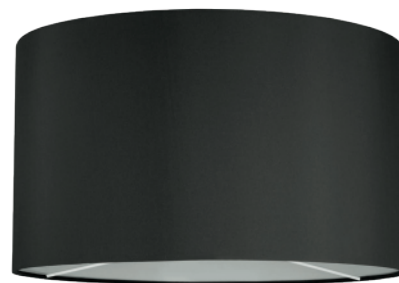

Wattage: 1 x 60W E26 (Not included / Non incluse)

CREATE YOUR OWN LIGHT CRÉER VOTRE PROPRE LUMINAIRE

1 Choose your shade Choisissez votre abat-jour

202337A

202059A

202338A

205149

204561