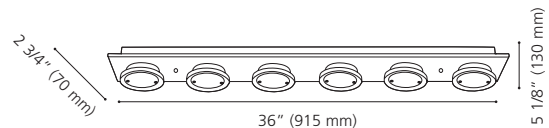

94485A CISTERNO

Finish / Fini: Chrome / Chrome

Shade / Abat-jour: Satin & Clear Acrylic /
Acrylique satin et clair

Wattage: 3 x 4.5W LED (Integrated / Intégré)

Lumens: 3 x 480 (1440)   **Kelvin:** 3000K

Dimmable / Luminosité variable

Canopy / Canopée:

15 3/4" (400 mm) x 4 3/8" (110 mm) x 1 1/2" (37 mm)

LED

201638A CISTERNO

Finish / Fini: Chrome / Chrome

Shade / Abat-jour: Satin & Clear Acrylic /
Acrylique satin et clair

Wattage: 5 x 4.5W LED (Integrated / Intégré)

Lumens: 5 x 480 (2400)   **Kelvin:** 3000K

Dimmable / Luminosité variable

Canopy / Canopée:

28" (710 mm) x 4 3/8" (110 mm) x 1 1/2" (37 mm)

LED

201639A CISTERNO

Finish / Fini: Chrome / Chrome

Shade / Abat-jour: Satin & Clear Acrylic /
Acrylique satin et clair

Wattage: 6 x 4.5W LED (Integrated / Intégré)

Lumens: 6 x 480 (2880)   **Kelvin:** 3000K

Dimmable / Luminosité variable

Canopy / Canopée:

34" (865 mm) x 4 3/8" (110 mm) x 1 1/2" (37 mm)

LED