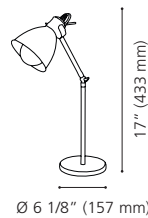

98864A

98864A AMEZAGA

Finish / Fini: Black & Brushed Brass / Noir et laiton brossé
 Shade / Abat-jour: Black & White Metal / Métal noir et blanc

Wattage: 1 x 60W E26 (Not Included / Non incluse)

49086A

49097A