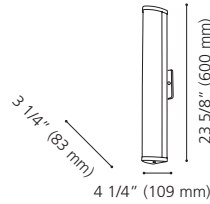

94713A

94712A GITA 2

Finish / Fini: Chrome / Chrome
Shade / Abat-jour: White Acrylic / Acrylique blanc

Wattage: 8.7W LED (Integrated / Intégré)
Lumens: 730 **Kelvin:** 3000K **CRI:** > 80
Not Dimmable / Luminosité non-variable

Canopy / Canopée:
4 1/4" (109 mm) x 4 1/4" (109 mm) x 1/4" (8 mm)

94713A GITA 2

Finish / Fini: Chrome / Chrome
Shade / Abat-jour: White Acrylic / Acrylique blanc

Wattage: 17.4W LED (Integrated / Intégré)
Lumens: 1560 **Kelvin:** 3000K **CRI:** > 80
Not Dimmable / Luminosité non-variable

Canopy / Canopée:
4 1/4" (109 mm) x 4 1/4" (109 mm) x 1/4" (8 mm)

94714A GITA 2

Finish / Fini: Chrome / Chrome
Shade / Abat-jour: White Acrylic / Acrylique blanc

Wattage: 26.2W LED (Integrated / Intégré)
Lumens: 2180 **Kelvin:** 3000K **CRI:** > 80
Not Dimmable / Luminosité non-variable

Canopy / Canopée:
4 1/4" (109 mm) x 4 1/4" (109 mm) x 1/4" (8 mm)