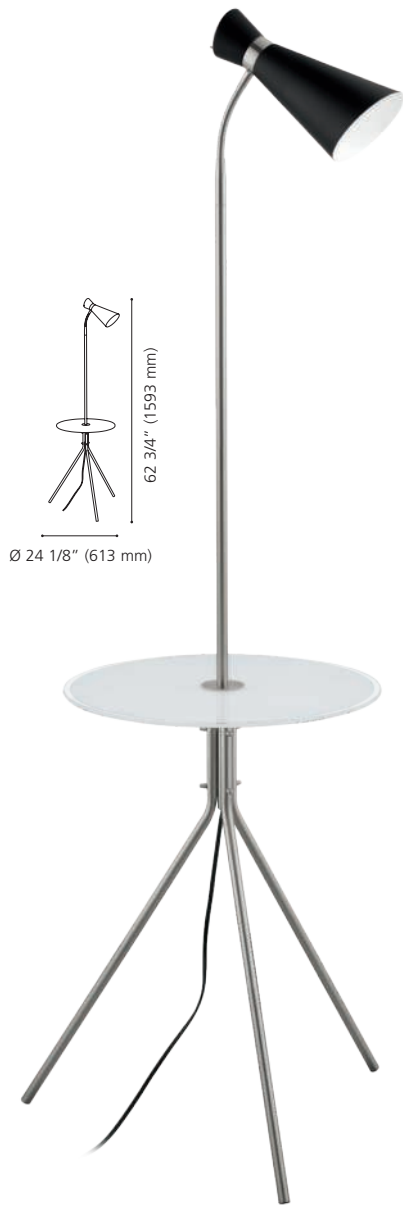

203648A

203648A POLICARA

Finish / Fini: Matte Nickel / Nickel mat

Glass / Verre: White & Clear / Blanc et clair

Shade / Abat-jour: Black Metal / Métal noir

Wattage: 1 x 60W E26 (Not included / Non incluse)