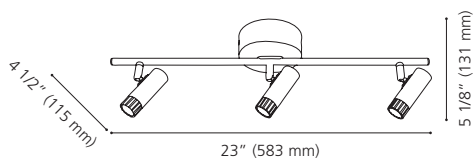

93811A LIANELLO

Finish / Fini: White & Chrome / Blanc et chrome

Wattage: 3 x 4.4W LED (Integrated / Intégré)
Lumens: 3 x 440 (1320) **Kelvin:** 3000K
Dimmable / Luminosité variable

Canopy / Canopée:
1 3/4" (45 mm) x Ø 4 1/2" (115 mm)

LED

93812A LIANELLO

Finish / Fini: White & Chrome / Blanc et chrome

Wattage: 4 x 4.4W LED (Integrated / Intégré)
Lumens: 4 x 440 (1760) **Kelvin:** 3000K
Dimmable / Luminosité variable

Canopy / Canopée:
1 3/4" (45 mm) x Ø 4 1/2" (115 mm)

LED

93808A LIANELLO

Finish / Fini: White & Chrome / Blanc et chrome

Wattage: 1 x 4.4W LED (Integrated / Intégré)
Lumens: 440 **Kelvin:** 3000K
Not Dimmable / Luminosité non-variable

Canopy / Canopée:
1" (25 mm) x Ø 4 1/2" (115 mm)

LED