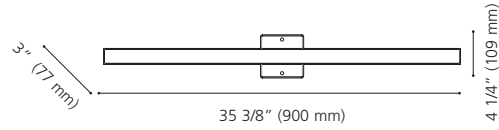

Canopy / Canopée:
 4 1/4" (109 mm) x 4 1/4" (109 mm) x 1/4" (8 mm)

205069A

205068A

205066A

205069A TORRETTA

Finish / Fini: Chrome / Chrome
Shade / Abat-jour: White Acrylic / Acrylique blanc

Wattage: 25.5W LED (Integrated / Intégré)
Lumens: 2600 **Kelvin:** 3000K **CRI:** >90
 Dimmable / Luminosité variable