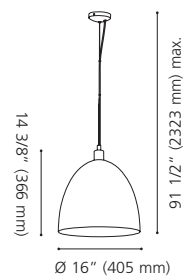

Wattage: 81W LED (Integrated / Intégré)
Lumens: 7680 **Kelvin:** 3000K
 Dimmable / Luminosité variable

Rods / Tiges:
 2 x 3" (76 mm), 2 x 6" (152 mm), 3 x 12" (305 mm)

Canopy / Canopée:
 1 5/8" (40 mm) x Ø 7 1/4" (186 mm)

Canopy / Canopée:

1" (25 mm) x Ø 4 1/2" (115 mm)

203394A

203394A TABANERA

Finish / Fini: Black / Noir

Shade / Abat-jour: Black & White Metal /
Métal noir et blanc

Glass / Verre: White / Blanc

Wattage: 3 x 60W E26 (Not included / Non incluse)

Canopy / Canopée:

1 1/8" (30 mm) x Ø 19 5/8" (498 mm)

39487A

39488A

203951A

39487A MAREPERLA

Finish / Fini: Black & Chrome / Noir et chrome
Shade / Abat-jour: Black Metal & Crystal Sand / Métal noir et sable de cristal

Wattage: 1 x 60W E26 (Not included / Non incluse)

Canopy / Canopée:
 1" (25 mm) x Ø 4 1/2" (115 mm)

39488A MAREPERLA

Finish / Fini: Black & Chrome / Noir et chrome
Shade / Abat-jour: Black Metal & Crystal Sand / Métal noir et sable de cristal