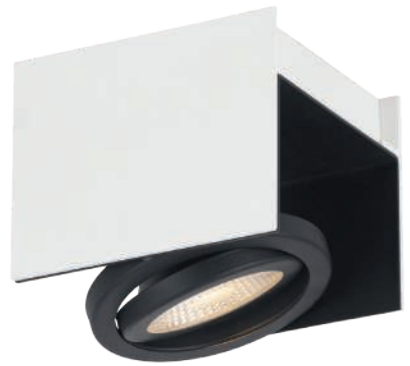

39315A

39315A VIDAGO

Finish / Fini: White & Black / Blanc et noir

Wattage: 5.4W LED (Integrated / Intégré)

Lumens: 510 Kelvin: 3000K

Dimmable / Luminosité variable

LED