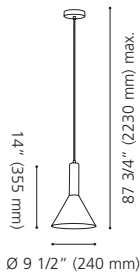

Canopy / Canopée:

1 1/8" (30 mm) x Ø 19 5/8" (498 mm)

62985A

62992A

62998A

62985A CANALELLO

Finish / Fini: Matte Black / Noir mat
Shade / Abat-jour: Matte Black & White Metal /
 Métal noir mat et blanc

Wattage: 1 x 60W E26 (Not included / Non incluse)