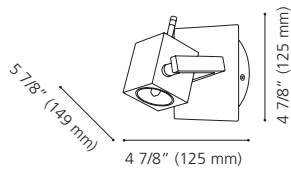

90522A

90522A MANAO

Finish / Fini: Chrome / Chrome

Wattage: 1 x 50W GU10 (Included / Incluse)

93808A LIANELLO

Finish / Fini: White & Chrome / Blanc et chrome

Wattage: 1 x 4.4W LED (Integrated / Intégré)
Lumens: 440 Kelvin: 3000K
Not Dimmable / Luminosité non-variable

Canopy / Canopée:
1" (25 mm) x Ø 4 1/2" (115 mm)

200419A CIOTTI

Finish / Fini: White & Chrome / Blanc et chrome

Wattage: 1 x 50W GU10 (Not Included / Non incluse)

LED