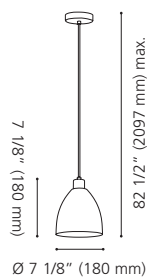

39487A

39487A MAREPERLA

Finish / Fini: Black & Chrome / Noir et chrome
Shade / Abat-jour: Black Metal & Crystal Sand / Métal noir et sable de cristal

Wattage: 1 x 60W E26 (Not included / Non incluse)

Canopy / Canopée:
1" (25 mm) x Ø 4 1/2" (115 mm)

39488A MAREPERLA

Finish / Fini: Black & Chrome / Noir et chrome
Shade / Abat-jour: Black Metal & Crystal Sand / Métal noir et sable de cristal

Wattage: 1 x 60W E26 (Not included / Non incluse)

Canopy / Canopée:
1" (25 mm) x Ø 4 1/2" (115 mm)

203951A MAREPERLA

Finish / Fini: Black & Chrome / Noir et chrome
Shade / Abat-jour: Black Metal & Crystal Sand / Métal noir et sable de cristal

Wattage: 1 x 60W E26 (Not included / Non incluse)

Canopy / Canopée:
1 5/8" (40 mm) x Ø 4 3/4" (120 mm)