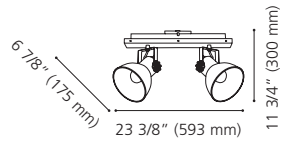

49652A

49649A BARNSTAPLE

Finish / Fini: Black & Bleached Wood /
Noir et bois blanchi

Shade / Abat-jour: Distressed Zinc & Black Metal /
Métal zinc vieilli et noir

Wattage: 2 x 60W E26 (Not included / Non incluses)

Canopy / Canopée:
4 1/2" (115 mm) x 4 1/2" (115 mm) x 1/16" (1 mm)

49652A BARNSTAPLE

Finish / Fini: Black & Bleached Wood /
Noir et bois blanchi

Shade / Abat-jour: Distressed Zinc & Black Metal /
Métal zinc vieilli et noir

Wattage: 3 x 60W E26 (Not included / Non incluses)

Canopy / Canopée:
4 1/2" (115 mm) x 4 1/2" (115 mm) x 1/16" (1 mm)

49653A BARNSTAPLE

Finish / Fini: Black & Bleached Wood /
Noir et bois blanchi

Shade / Abat-jour: Distressed Zinc & Black Metal /
Métal zinc vieilli et noir

Wattage: 4 x 60W E26 (Not included / Non incluses)

Canopy / Canopée:
15" (382 mm) x 15" (382 mm) x 1" (25 mm)