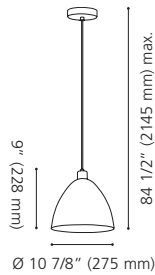

Shade / Abat-jour: Chrome with Crystals /
Chrome avec cristaux

Wattage: 4 x 60W E26 (Not included / Non incluses)

Canopy / Canopée:

10 1/4" (260 mm) x 4 1/4" (100 mm) x 1 1/8" (30 mm)

39487A

39488A

203951A

39487A MAREPERLA