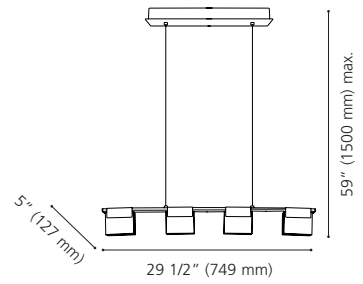

201438A

93564A

201438A VICINO

Finish / Fini: Matte Nickel / Nickel mat
Glass / Verre: Satin & Clear / Satin et clair

Wattage: 25.2W LED (Integrated / Intégré)
Lumens: 2120 **Kelvin:** 3000K
Dimmable / Luminosité variable

Canopy / Canopée:
16 7/8" (430 mm) x 4 1/2" (115 mm) x 1 5/8" (40 mm)

LED

93564A TERROS

Finish / Fini: Chrome / Chrome
Diffuser / Diffuseur: Satin Acrylic / Acrylique satin
Crystal / Cristal: Clear / Clair

Wattage: 18W LED (Integrated / Intégré)
Lumens: 1300 **Kelvin:** 3000K
Dimmable / Luminosité variable

Canopy / Canopée:
11 3/4" (300 mm) x 5 1/4" (135 mm) x 1 5/8" (40 mm)

LED