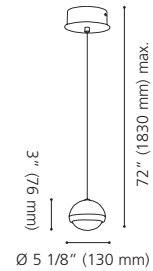

94299A LOMBES

Finish / Fini: Matte Nickel / Nickel mat
Diffuser / Diffuseur: Clear Acrylic / Acrylique clair

Wattage: 4 x 4.2W LED (Integrated / Intégré)
Lumens: 4 x 480 (1920) **Kelvin:** 3000K
Dimmable / Luminosité variable

Canopy / Canopée:
11 3/4" (300 mm) x 5 3/8" (135 mm) x 1 5/8" (40 mm)

LED

201463A LOMBES

Finish / Fini: Matte Nickel / Nickel mat
Diffuser / Diffuseur: Clear Acrylic / Acrylique clair

Wattage: 1 x 6.5W LED (Integrated / Intégré)
Lumens: 730 **Kelvin:** 3000K
Dimmable / Luminosité variable

Canopy / Canopée:
1 5/8" (42 mm) x Ø 4 1/2" (115 mm)

LED