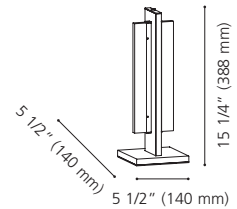

Wattage: 31.5W LED (Integrated / Intégré)
Lumens: 3200 **Kelvin:** 3000K
Dimmable / Luminosité variable

Canopy / Canopée:
12 5/8" (320 mm) x 4 3/8" (110 mm) x 1 5/8" (40 mm)

204362A

204361A

204363A

204362A SPADAFORA