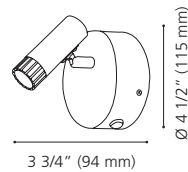

90522A MANAO

Finish / Fini: Chrome / Chrome

Wattage: 1 x 50W GU10 (Included / Incluse)

93808A LIANELLO

Finish / Fini: White & Chrome / Blanc et chrome

Wattage: 1 x 4.4W LED (Integrated / Intégré)
Lumens: 440 Kelvin: 3000K
Not Dimmable / Luminosité non-variable

Canopy / Canopée:
1" (25 mm) x Ø 4 1/2" (115 mm)

200419A CIOTTI

Finish / Fini: White & Chrome / Blanc et chrome

Wattage: 1 x 50W GU10 (Not Included / Non incluse)

LED