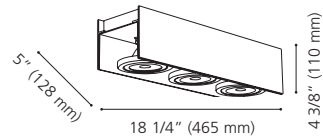

39318A

39316A VIDAGO

Finish / Fini: White & Black / Blanc et noir

Wattage: 12.4W LED (Integrated / Intégré)

Lumens: 2 x 510 (1020) Kelvin: 3000K
Dimmable / Luminosité variable

LED

39317A VIDAGO

Finish / Fini: White & Black / Blanc et noir

Wattage: 18.8W LED (Integrated / Intégré)

Lumens: 3 x 510 (1530) Kelvin: 3000K
Dimmable / Luminosité variable

LED

39318A VIDAGO

Finish / Fini: White & Black / Blanc et noir

Wattage: 24.8W LED (Integrated / Intégré)

Lumens: 4 x 510 (2040) Kelvin: 3000K
Dimmable / Luminosité variable

LED