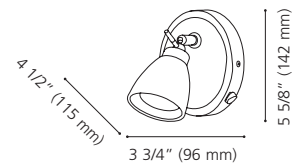

200419A

90522A MANAO

Finish / Fini: Chrome / Chrome

Wattage: 1 x 50W GU10 (Included / Incluse)

93808A LIANELLO

Finish / Fini: White & Chrome / Blanc et chrome

Wattage: 1 x 4.4W LED (Integrated / Intégré)
Lumens: 440 Kelvin: 3000K
Not Dimmable / Luminosité non-variable

Canopy / Canopée:
1" (25 mm) x Ø 4 1/2" (115 mm)

200419A CIOTTI

Finish / Fini: White & Chrome / Blanc et chrome

Wattage: 1 x 50W GU10 (Not Included / Non incluse)

LED