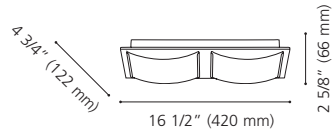

201468A

201469A