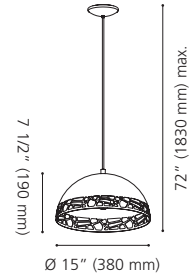

97444A

97443A SAVIGNANO

Finish / Fini: Matte Black / Noir mat
Shade / Abat-jour: Matte Black & White Metal /
Métal noir mat et blanc

Wattage: 1 x 60W E26 (Not Included / Non incluse)

Canopy / Canopée:
1 1/4" (32 mm) x Ø 5" (125.6 mm)

97441A SAVIGNANO

Finish / Fini: Matte Black / Noir mat
Shade / Abat-jour: Matte Black & White Metal /
Métal noir mat et blanc

Wattage: 1 x 60W E26 (Not Included / Non incluse)

Canopy / Canopée:
1 1/4" (32 mm) x Ø 5" (125.6 mm)

97444A SAVIGNANO

Finish / Fini: Matte Black / Noir mat
Shade / Abat-jour: Matte Black & White Metal / Métal
noir mat et blanc

Wattage: 3 x 60W E26 (Not Included / Non incluses)

Canopy / Canopée:
31 1/2" (800 mm) x 4 3/8" (110 mm) x 1 1/8" (30 mm)