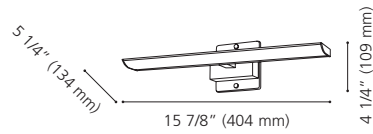

94614A

94614A TABIANO

Finish / Fini: Matte Nickel / Nickel mat

Diffuser / Diffuseur: White Acrylic / Acrylique blanc

Wattage: 6.4W LED (Integrated / Intégré)

Lumens: 800   **Kelvin:** 3000K

Dimmable / Luminosité variable

Canopy / Canopée:

4 1/4" (109 mm) x 4 1/4" (109 mm) x 1 1/2" (37 mm)

LED

94615A TABIANO

Finish / Fini: Matte Nickel / Nickel mat

Diffuser / Diffuseur: White Acrylic / Acrylique blanc

Wattage: 9.6W LED (Integrated / Intégré)

Lumens: 1200   **Kelvin:** 3000K

Dimmable / Luminosité variable

Canopy / Canopée:

4 1/4" (109 mm) x 4 1/4" (109 mm) x 1 1/2" (37 mm)

LED