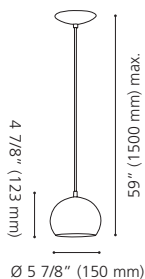

Canopy / Canopée:
 1 5/8" (42 mm) x Ø 4 1/2" (115 mm)

LED

93837A

92358A

92356A

93837A PETTO

Finish / Fini: Copper / Cuivré

Shade / Abat-jour: Copper Metal / Métal cuivré