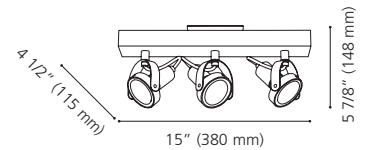

203212A NOVORIO 1

Finish / Fini: Black / Noir

Wattage: 4 x 35W GU10 (Not included / Non incluses)

Canopy / Canopée:
10 5/8" (270 mm) x 10 5/8" (270 mm) x 1 3/8" (34 mm)

203209A NOVORIO 1

Finish / Fini: Black / Noir

Wattage: 2 x 35W GU10 (Not included / Non incluses)

Canopy / Canopée:
4 1/2" (115 mm) x 4 1/2" (115 mm) x 1/16" (1 mm)

203211A NOVORIO 1

Finish / Fini: Black / Noir

Wattage: 3 x 35W GU10 (Not included / Non incluses)

Canopy / Canopée:
4 1/2" (115 mm) x 4 1/2" (115 mm) x 1/16" (1 mm)