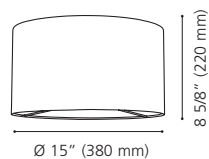

202059A POLICARA

Shade / Abat-jour: Grey & Silver Fabric /
Tissu gris et argent

205149 SANTANDER

Shade / Abat-jour: White, Black & Grey Fabric /
Tissu blanc, noir et gris

202337A SANTANDER

Shade / Abat-jour: Black Fabric / Tissu noir

202338A SANTANDER

Shade / Abat-jour: White Fabric / Tissu blanc

204561 SANTANDER

Shade / Abat-jour: White, Blue & Grey Fabric /
Tissu blanc, bleu et gris