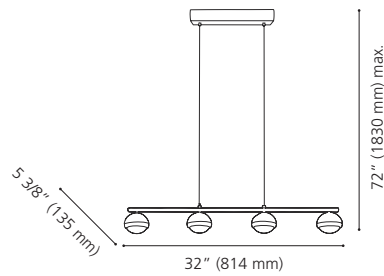

201463A

94299A LOMBES

Finish / Fini: Matte Nickel / Nickel mat
Diffuser / Diffuseur: Clear Acrylic / Acrylique clair

Wattage: 4 x 4.2W LED (Integrated / Intégré)
Lumens: 4 x 480 (1920) **Kelvin:** 3000K
Dimmable / Luminosité variable

Canopy / Canopée:
11 3/4" (300 mm) x 5 3/8" (135 mm) x 1 5/8" (40 mm)

LED

201463A LOMBES

Finish / Fini: Matte Nickel / Nickel mat
Diffuser / Diffuseur: Clear Acrylic / Acrylique clair

Wattage: 1 x 6.5W LED (Integrated / Intégré)
Lumens: 730 **Kelvin:** 3000K
Dimmable / Luminosité variable

Canopy / Canopée:
1 5/8" (42 mm) x Ø 4 1/2" (115 mm)

LED