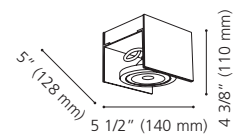

39315A

39315A VIDAGO

Finish / Fini: White & Black / Blanc et noir

Wattage: 5.4W LED (Integrated / Intégré)

Lumens: 510 Kelvin: 3000K

Dimmable / Luminosité variable

LED