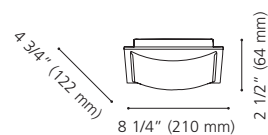

201467A

201467A WASAO

Finish / Fini: Matte Nickel / Nickel mat
Glass / Verre: White / Blanc

Wattage: 6.7W LED (Integrated / Intégré)
Lumens: 660   **Kelvin:** 3000K
Dimmable / Luminosité variable

Canopy / Canopée:
6 3/4" (172 mm) x 4 3/8" (110 mm) x 1 3/8" (36 mm)

LED