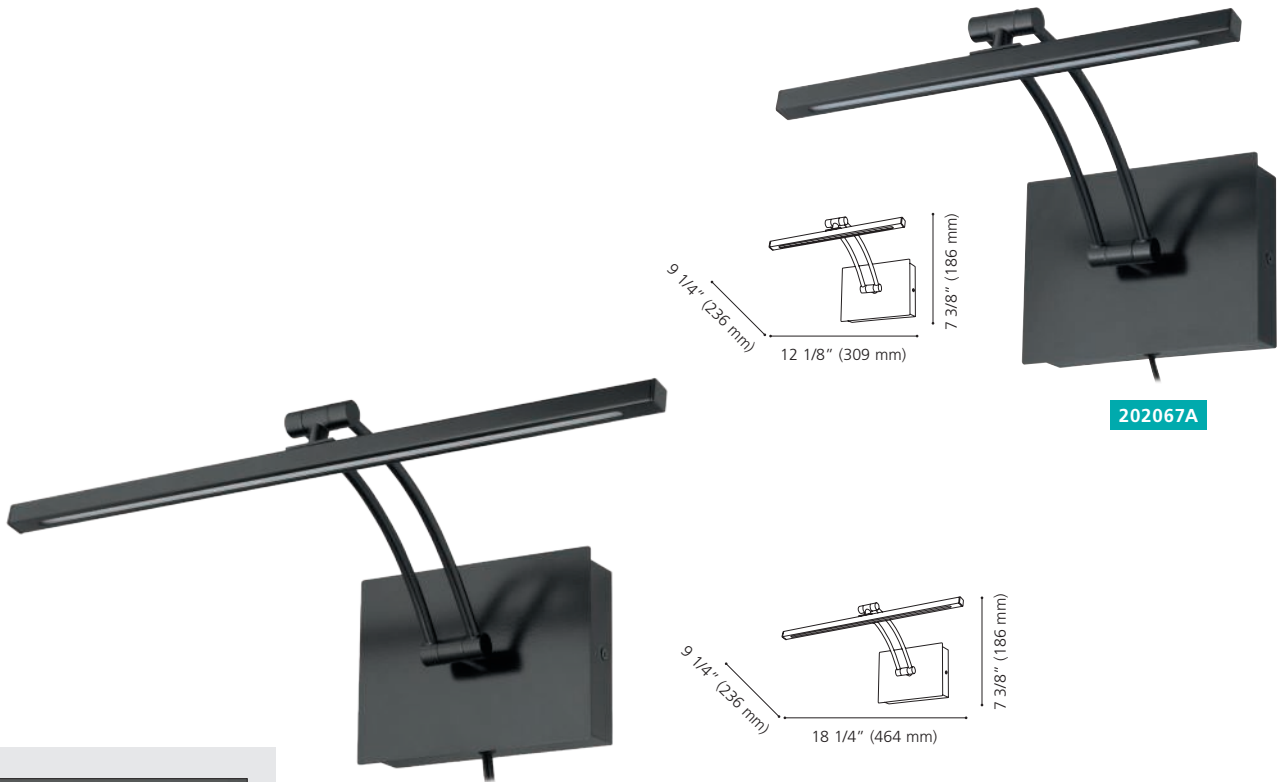

Shade / Abat-jour: Matte Black & White Metal / Métal noir mat et blanc

Wattage: 1 x 60W E26 (Not included / Non incluse)

Canopy / Canopée:
1 1/4" (31 mm) x Ø 4 3/4" (120 mm)

202065A

202065A

Can be hardwired or powered by cord and plug.

Peut être branché à la boîte électrique ou alimenté par la prise électrique.

LED

202065A DOREEN 2

Finish / Fini: Matte Nickel / Nickel mat

Wattage: 11W LED (Integrated / Intégré)

Lumens: 1235 **Kelvin:** 3000K

Dimmable / Luminosité variable

Canopy / Canopée:

6 1/4" (160 mm) x 4 1/2" (115 mm) x 1 5/8" (40 mm)

202067A

202071A

202074A

202067A, 202071A, 202074A

Can be hardwired or powered by cord and plug.