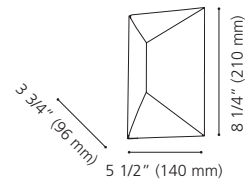

203455A PREDAZZO

Finish / Fini: Matte White / Blanc mat

Wattage: 2 x 2.5W LED (Integrated / Intégré)
Lumens: 2 x 180 (360)   **Kelvin:** 3000K
Not Dimmable / Luminosité non-variable

Canopy / Canopée:
5 1/2" (140 mm) x 4 3/8" (110 mm) x 1" (25 mm)

LED

203454A PREDAZZO

Finish / Fini: Matte Black & White / Noir mat et blanc

Wattage: 2 x 2.5W LED (Integrated / Intégré)
Lumens: 2 x 180 (360)   **Kelvin:** 3000K
Not Dimmable / Luminosité non-variable

Canopy / Canopée:
5 1/2" (140 mm) x 4 3/8" (110 mm) x 1" (25 mm)

LED