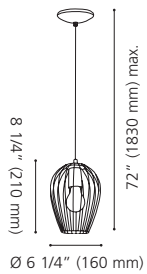

Wattage: 1 x 60W E26 (Not included / Non incluse)

Canopy / Canopée:
 1" (25 mm) x Ø 4 1/2" (115 mm)

203951A MAREPERLA

Finish / Fini: Black & Chrome / Noir et chrome
Shade / Abat-jour: Black Metal & Crystal Sand / Métal noir et sable de cristal

Wattage: 1 x 60W E26 (Not included / Non incluse)

Canopy / Canopée:
 1 5/8" (40 mm) x Ø 4 3/4" (120 mm)

39498A

39499A

39498A MAREPERLA

Finish / Fini: Black & Chrome / Noir et chrome
Shade / Abat-jour: Black Metal & Crystal Sand /
 Métal noir et sable de cristal

99693A CALMANERA

Finish / Fini: Black / Noir

Shade / Abat-jour: Black & Brushed Brass Metal /
Métal noir et laiton brossé

Wattage: 1 x 60W E26 (Not Included / Non incluse)

Canopy / Canopée:
1" (25 mm) x Ø 4 1/2" (115 mm)

49481A

8 7/8" (227 mm)

Ø 6 1/4" (160 mm)

49481A NEWTOWN

Finish / Fini: Black / Noir

Shade / Abat-jour: Black Metal / Métal noir

Wattage: 1 x 60W E26 (Not included / Non incluse)

49477A