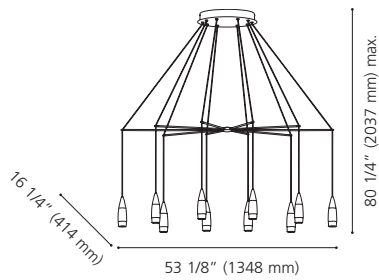

39327A

39326A SANTIGA

Finish / Fini: Matte Nickel / Nickel mat
Shade / Abat-jour: White Acrylic / Acrylique blanc

Wattage: 44.5W LED (Integrated / Intégré)
Lumens: 4440   **Kelvin:** 3000K
Dimmable / Luminosité variable

Canopy / Canopée:
1 5/8" (40 mm) x Ø 7 1/4" (185 mm)

LED

39327A SANTIGA

Finish / Fini: Matte Nickel / Nickel mat
Shade / Abat-jour: White Acrylic / Acrylique blanc

Wattage: 74W LED (Integrated / Intégré)
Lumens: 7400   **Kelvin:** 3000K
Dimmable / Luminosité variable

Canopy / Canopée:
11 3/4" (300 mm) x 7 7/8" (200 mm) x 2" (50 mm)

LED