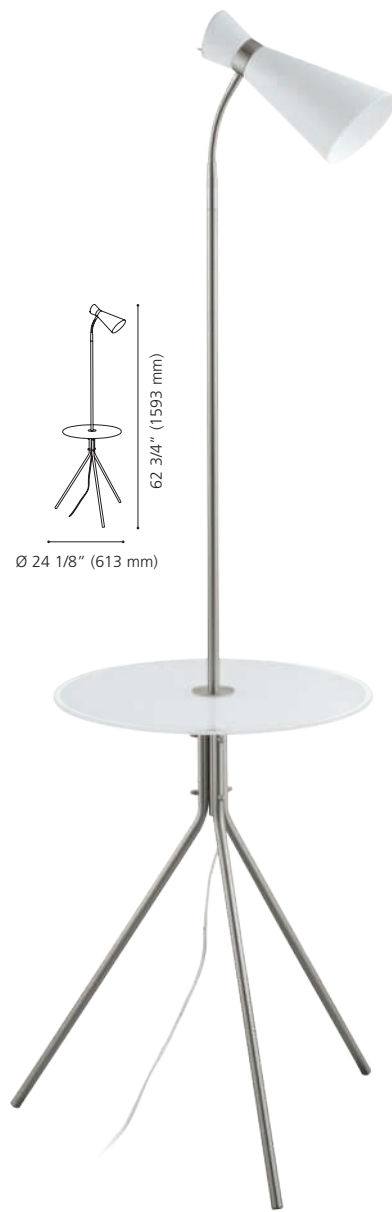

203648A POLICARA

Finish / Fini: Matte Nickel / Nickel mat

Glass / Verre: White & Clear / Blanc et clair

Shade / Abat-jour: Black Metal / Métal noir

Wattage: 1 x 60W E26 (Not included / Non incluse)

203647A

203647A POLICARA

Finish / Fini: Matte Nickel / Nickel mat

Glass / Verre: White & Clear / Blanc et clair

Shade / Abat-jour: White Metal / Métal blanc

Wattage: 1 x 60W E26 (Not included / Non incluse)