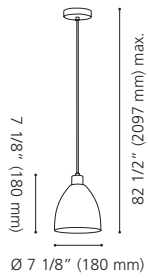

Shade / Abat-jour: Chrome with Crystals /
Chrome avec cristaux

Wattage: 4 x 60W E26 (Not included / Non incluses)

Canopy / Canopée:

10 1/4" (260 mm) x 4 1/4" (100 mm) x 1 1/8" (30 mm)

39487A

39488A

203951A

39487A MAREPERLA