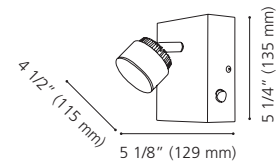

31481A

31481A ARMENTO 1

Finish / Fini: Matte Nickel / Nickel mat
Diffuser / Diffuseur: Satin Acrylic / Acrylique satin

Wattage: 1 x 6.7W LED (Integrated / Intégré)
Lumens: 660   **Kelvin:** 3000K
Not Dimmable / Luminosité non-variable

Canopy / Canopée:
5 1/4" (135 mm) x 4 1/2" (115 mm) x 1 3/4" (45 mm)

LED