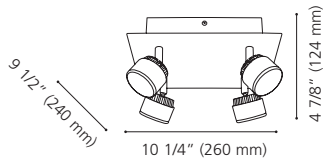

Canopy / Canopée:
 5 1/4" (135 mm) x 4 1/2" (115 mm) x 1 3/4" (45 mm)

200895A

93854A

93855A

200895A ARMENTO

Finish / Fini: White / Blanc

Diffuser / Diffuseur: Satin Acrylic / Acrylique satin

Wattage: 4 x 6.7W LED (Integrated / Intégré)