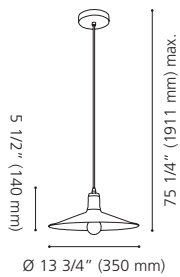

204024A

204025A BRIDPORT-P

Finish / Fini: Matte Black / Noir mat
Shade / Abat-jour: Matte Black & Brushed Gold /
Noir mat et or brossé

Wattage: 1 x 60W E26 (Not included / Non incluse)

Canopy / Canopée:
1" (25 mm) x Ø 4 1/2" (115 mm)

204024A BRIDPORT-P

Finish / Fini: White / Blanc
Shade / Abat-jour: Matte White & Brushed Gold /
Blanc mat et or brossé

Wattage: 1 x 60W E26 (Not included / Non incluse)

Canopy / Canopée:
1" (25 mm) x Ø 4 1/2" (115 mm)