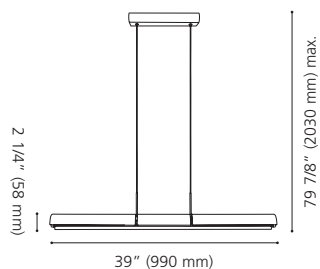

203384A CALDINA

Finish / Fini: Black / Noir

Shade / Abat-jour: Black & Chrome Metal /
Métal noir et chrome

Wattage: 24.5W LED (Integrated / Intégré)

Lumens: 2500   **Kelvin:** 3000K

Dimmable / Luminosité variable

Canopy / Canopée:

11 3/4" (300 mm) x 5 3/8" (135 mm) x 1 5/8" (40 mm)

LED

97497A CALDINA

Finish / Fini: White / Blanc

Shade / Abat-jour: White & Chrome Metal /
Métal blanc et chrome

Wattage: 24.5W LED (Integrated / Intégré)

Lumens: 2500   **Kelvin:** 3000K

Dimmable / Luminosité variable

Canopy / Canopée:

11 3/4" (300 mm) x 5 3/8" (135 mm) x 1 5/8" (40 mm)

LED