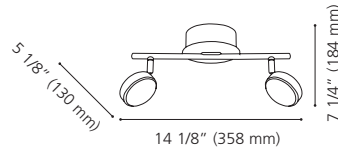

95631A

95628A

95629A

95631A SALTO

Finish / Fini: Chrome / Chrome
Diffuser / Diffuseur: Satin Acrylic / Acrylique satin

Wattage: 3 x 4.4W LED (Integrated / Intégré)
Lumens: 3 x 490 (1470)   **Kelvin:** 3000K
Dimmable / Luminosité variable

Canopy / Canopée:
1 3/4" (45 mm) x Ø 4 1/2" (115 mm)

95629A SALTO

Finish / Fini: Chrome / Chrome
Diffuser / Diffuseur: Satin Acrylic / Acrylique satin

Wattage: 2 x 4.4W LED (Integrated / Intégré)
Lumens: 2 x 490 (980)   **Kelvin:** 3000K
Dimmable / Luminosité variable

Canopy / Canopée:
1 3/4" (45 mm) x Ø 4 1/2" (115 mm)

95628A SALTO

Finish / Fini: Chrome / Chrome
Diffuser / Diffuseur: Satin Acrylic / Acrylique satin

Wattage: 1 x 4.4W LED (Integrated / Intégré)
Lumens: 490   **Kelvin:** 3000K
Dimmable / Luminosité variable

Canopy / Canopée:
1 3/4" (45 mm) x Ø 4 1/2" (115 mm)