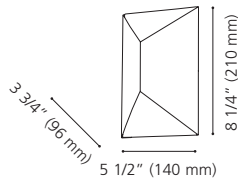

203454A

203455A PREDAZZO

Finish / Fini: Matte White / Blanc mat

Wattage: 2 x 2.5W LED (Integrated / Intégré)

Lumens: 2 x 180 (360)   **Kelvin:** 3000K
Not Dimmable / Luminosité non-variable

Canopy / Canopée:

5 1/2" (140 mm) x 4 3/8" (110 mm) x 1" (25 mm)

203454A PREDAZZO

Finish / Fini: Matte Black & White / Noir mat et blanc

Wattage: 2 x 2.5W LED (Integrated / Intégré)

Lumens: 2 x 180 (360)   **Kelvin:** 3000K
Not Dimmable / Luminosité non-variable

Canopy / Canopée:

5 1/2" (140 mm) x 4 3/8" (110 mm) x 1" (25 mm)