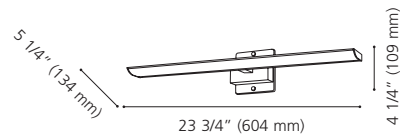

94614A TABIANO

Finish / Fini: Matte Nickel / Nickel mat
Diffuser / Diffuseur: White Acrylic / Acrylique blanc

Wattage: 6.4W LED (Integrated / Intégré)
Lumens: 800   **Kelvin:** 3000K
Dimmable / Luminosité variable

Canopy / Canopée:
4 1/4" (109 mm) x 4 1/4" (109 mm) x 1/4" (7 mm)

94615A TABIANO

Finish / Fini: Matte Nickel / Nickel mat
Diffuser / Diffuseur: White Acrylic / Acrylique blanc

Wattage: 9.6W LED (Integrated / Intégré)
Lumens: 1200   **Kelvin:** 3000K
Dimmable / Luminosité variable

Canopy / Canopée:
4 1/4" (109 mm) x 4 1/4" (109 mm) x 1/4" (7 mm)