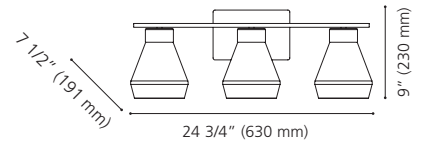

AVIRON
265

TABIANO
266-267