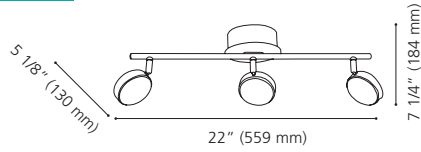

95631A

95628A