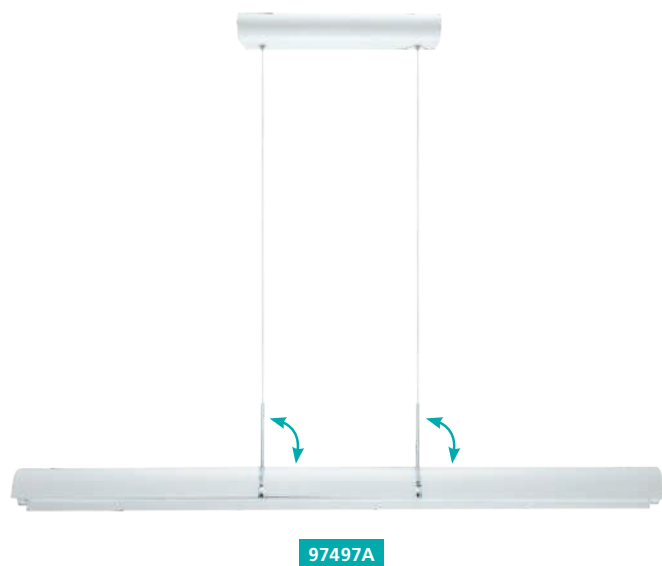

203384A CALDINA

Finish / Fini: Black / Noir

Shade / Abat-jour: Black & Chrome Metal /
Métal noir et chrome

Wattage: 24.5W LED (Integrated / Intégré)

Lumens: 2500   **Kelvin:** 3000K

Dimmable / Luminosité variable

Canopy / Canopée:

11 3/4" (300 mm) x 5 3/8" (135 mm) x 1 5/8" (40 mm)

LED

97497A CALDINA

Finish / Fini: White / Blanc

Shade / Abat-jour: White & Chrome Metal /
Métal blanc et chrome

Wattage: 24.5W LED (Integrated / Intégré)

Lumens: 2500   **Kelvin:** 3000K

Dimmable / Luminosité variable

Canopy / Canopée:

11 3/4" (300 mm) x 5 3/8" (135 mm) x 1 5/8" (40 mm)

LED