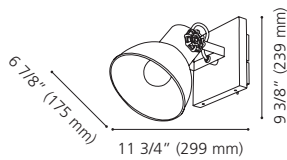

Wattage: 1 x 60W E26 (Not included / Non incluse)

Canopy / Canopée:

5" (127 mm) x 5" (127 mm) x 1 5/8" (41 mm)

49653A

49648A

49648A

Can be hardwired or powered by cord and plug.

Peut être branché à la boîte électrique ou alimenté par la prise électrique.