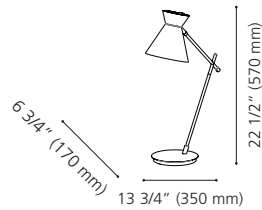

98864A

98864A AMEZAGA

Finish / Fini: Black & Brushed Brass / Noir et laiton brossé
 Shade / Abat-jour: Black & White Metal / Métal noir et blanc

Wattage: 1 x 60W E26 (Not Included / Non incluse)

49086A

49097A