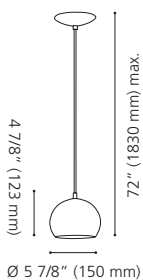

93837A

92358A

92356A

93837A PETTO

Finish / Fini: Copper / Cuivré

Shade / Abat-jour: Copper Metal / Métal cuivré

Wattage: 1 x 35W GU10 (Not included / Non incluse)

Canopy / Canopée:

1 1/4" (32 mm) x Ø 5" (126 mm)

92358A PETTO

Finish / Fini: Black / Noir

Shade / Abat-jour: Black Metal / Métal noir

Wattage: 1 x 35W GU10 (Included / Incluse)

Canopy / Canopée:

1 1/4" (32 mm) x Ø 5" (126 mm)

92356A PETTO

Finish / Fini: Chrome / Chrome

Shade / Abat-jour: Chrome Metal / Métal chrome

Wattage: 1 x 35W GU10 (Included / Incluse)

Canopy / Canopée:

1 1/4" (32 mm) x Ø 5" (126 mm)