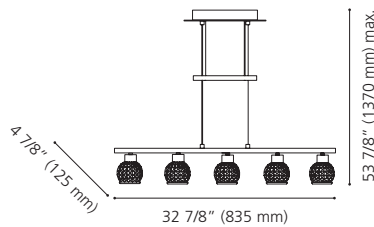

Wattage: 18W LED (Integrated / Intégré)
Lumens: 1300 **Kelvin:** 3000K
 Dimmable / Luminosité variable

Canopy / Canopée:
 11 3/4" (300 mm) x 5 1/4" (135 mm) x 1 5/8" (40 mm)

LED

201737A

200941A

200941A HANIA