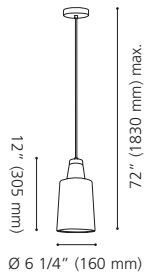

96802A

96801A TABANERA

Finish / Fini: Black / Noir

Shade / Abat-jour: Black & White Metal /
Métal noir et blanc

Glass / Verre: White / Blanc

Wattage: 1 x 60W E26 (Not included / Non incluse)

Canopy / Canopée:

1" (25 mm) x Ø 4 1/2" (115 mm)

96802A TABANERA

Finish / Fini: Black / Noir

Shade / Abat-jour: Black & White Metal /
Métal noir et blanc

Glass / Verre: White / Blanc

Wattage: 1 x 60W E26 (Not included / Non incluse)

Canopy / Canopée:

1" (25 mm) x Ø 4 1/2" (115 mm)

96803A TABANERA

Finish / Fini: Black / Noir

Shade / Abat-jour: Black & White Metal /
Métal noir et blanc

Glass / Verre: White / Blanc

Wattage: 1 x 60W E26 (Not included / Non incluse)

Canopy / Canopée:

1" (25 mm) x Ø 4 1/2" (115 mm)