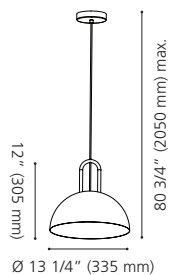

99695A

99693A

99695A CALMANERA

Finish / Fini: White / Blanc

Shade / Abat-jour: White & Brushed Brass Metal /
Métal blanc et laiton brossé

Wattage: 1 x 60W E26 (Not Included / Non incluse)

Canopy / Canopée:
1" (25 mm) x Ø 4 1/2" (115 mm)

99693A CALMANERA

Finish / Fini: Black / Noir

Shade / Abat-jour: Black & Brushed Brass Metal /
Métal noir et laiton brossé

Wattage: 1 x 60W E26 (Not Included / Non incluse)

Canopy / Canopée:
1" (25 mm) x Ø 4 1/2" (115 mm)