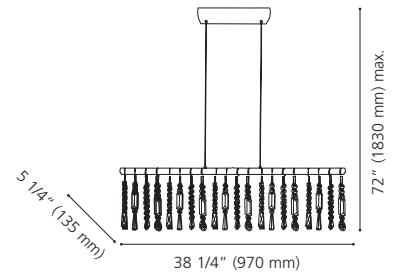

201438A VICINO

Finish / Fini: Matte Nickel / Nickel mat
Glass / Verre: Satin & Clear / Satin et clair

Wattage: 25.2W LED (Integrated / Intégré)
Lumens: 2120 **Kelvin:** 3000K
Dimmable / Luminosité variable

Canopy / Canopée:
16 7/8" (430 mm) x 4 1/2" (115 mm) x 1 5/8" (40 mm)

LED

93564A TERROS

Finish / Fini: Chrome / Chrome
Diffuser / Diffuseur: Satin Acrylic / Acrylique satin
Crystal / Cristal: Clear / Clair

Wattage: 18W LED (Integrated / Intégré)
Lumens: 1300 **Kelvin:** 3000K
Dimmable / Luminosité variable

Canopy / Canopée:
11 3/4" (300 mm) x 5 1/4" (135 mm) x 1 5/8" (40 mm)

LED