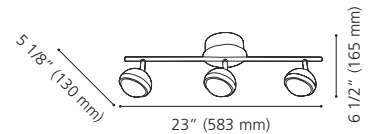

Canopy / Canopée:
 1 3/4" (45 mm) x Ø 4 1/2" (115 mm)

94305A

94304A

94305A LOMBES 1

Finish / Fini: Matte Nickel / Nickel mat
Diffuser / Diffuseur: Clear Acrylic / Acrylique clair

Wattage: 4 x 4.2W LED (Integrated / Intégré)
Lumens: 4 x 480 (1920) **Kelvin:** 3000K
 Dimmable / Luminosité variable