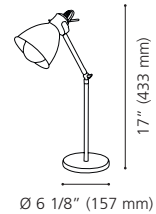

49086A PRIDDY-P

Finish / Fini: Pastel Apricot / Abricot pastel
Shade / Abat-jour: Pastel Apricot Metal / Métal pastel abricot

Wattage: 1 x 40W E26 (Not included / Non incluse)

49097A PRIDDY-P

Finish / Fini: Pastel Light Green / Pastel vert pâle
Shade / Abat-jour: Pastel Light Green Metal / Métal pastel vert pâle

Wattage: 1 x 40W E26 (Not included / Non incluse)

204085A PRIDDY-P

Finish / Fini: Pastel Light Blue / Pastel bleu pâle
Shade / Abat-jour: Pastel Light Blue Metal / Métal pastel bleu pâle

Wattage: 1 x 40W E26 (Not included / Non incluse)