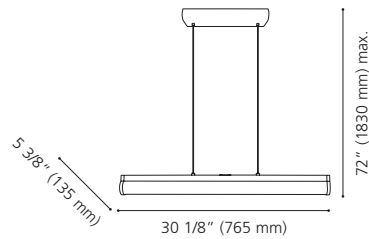

202274A TREVELO

Finish / Fini: Chrome / Chrome

Glass / Verre: Clear / Clair

Crystal / Cristal: Clear / Clair

Wattage: 19W LED (Integrated / Intégré)

Lumens: 1900 **Kelvin:** 3000K **CRI:** >90

Dimmable / Luminosité variable

Canopy / Canopée:

11 3/4" (300 mm) x 5 3/8" (135 mm) x 1 5/8" (40 mm)

LED

202273A CALNOVA 2

Finish / Fini: Matte Nickel / Nickel mat

Glass / Verre: White / Blanc

Wattage: 21.5W LED (Integrated / Intégré)

Lumens: 1930 **Kelvin:** 3000K **CRI:** > 90

Dimmable / Luminosité variable

Canopy / Canopée:

12 5/8" (320 mm) x 4 3/8" (110 mm) x 1 5/8" (40 mm)

LED