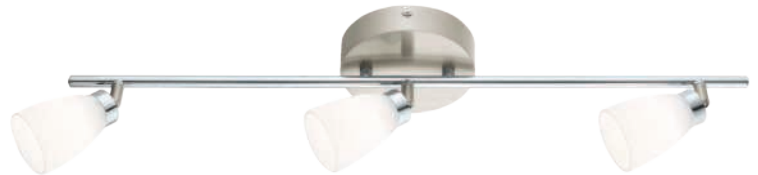

200372A

200374A LED CARIBA

Finish / Fini: Matte Nickel & Chrome /
Nickel mat & chrome

Glass / Verre: Satin / Satin

Wattage: 4 x 4.25W LED (Integrated / Intégré)

Lumens: 1360 **Kelvin:** 3000K

Dimmable / Luminosité variable

LED

200373A LED CARIBA

Finish / Fini: Matte Nickel & Chrome /
Nickel mat & chrome

Glass / Verre: Satin / Satin

Wattage: 4 x 4.25W LED (Integrated / Intégré)

Lumens: 1360 **Kelvin:** 3000K

Dimmable / Luminosité variable

LED

200372A LED CARIBA

Finish / Fini: Matte Nickel & Chrome /
Nickel mat & chrome

Glass / Verre: Satin / Satin

Wattage: 3 x 4.25W LED (Integrated / Intégré)

Lumens: 1020 **Kelvin:** 3000K

Dimmable / Luminosité variable

LED