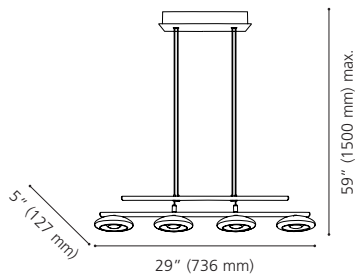

201737A

200941A HANIA

Finish / Fini: Chrome / Chrome
Glass / Verre: Clear / Clair

Wattage: 5 x 4.4W LED (Integrated / Intégré)
Lumens: 2350 **Kelvin:** 3000K
Dimmable / Luminosité variable

Canopy / Canopée:
10 3/8" (264 mm) x 4 1/2" (115 mm) x 1 5/8" (40 mm)

LED

201737A TARUGO

Finish / Fini: Chrome / Chrome
Shade / Abat-jour: Chrome Metal / Métal chrome

Wattage: 4 x 4.5 W (22W) LED (Integrated / Intégré)
Lumens: 1800 **Kelvin:** 3000K
Dimmable / Luminosité variable

Canopy / Canopée:
10" (250 mm) x 5" (125 mm) x 2" (51 mm)

LED