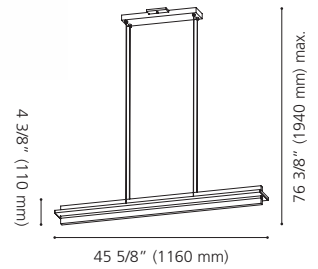

202385A

204361A SPADAFORA

Finish / Fini: Black / Noir
Diffuser / Diffuseur: Clear Acrylic / Acrylique clair

Wattage: 17.5W LED (Integrated / Intégré)
Lumens: 2050 **Kelvin:** 3000K
Dimmable / Luminosité variable

Canopy / Canopée:
16 1/2" (420 mm) x 4 3/8" (110 mm) x 1 1/4" (32 mm)

LED

202385A MANRESA

Finish / Fini: Matte Nickel / Nickel mat
Shade / Abat-jour: Satin Acrylic / Acrylique satin

Wattage: 31.5W LED (Integrated / Intégré)
Lumens: 3200 **Kelvin:** 3000K
Dimmable / Luminosité variable

Canopy / Canopée:
12 5/8" (320 mm) x 4 3/8" (110 mm) x 1 5/8" (40 mm)

LED