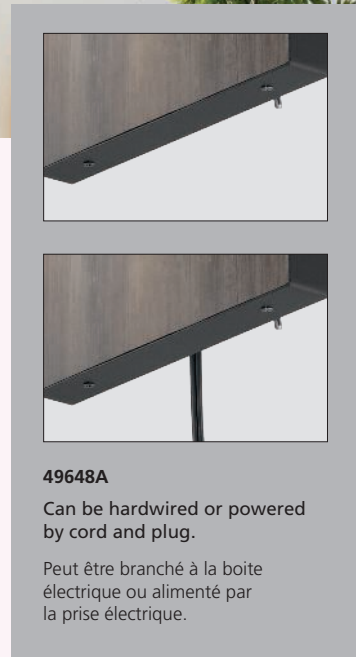

Wattage: 1 x 60W E26 (Not included / Non incluse)

Canopy / Canopée:

5" (127 mm) x 5" (127 mm) x 1 5/8" (41 mm)

49653A

49648A

49648A

Can be hardwired or powered by cord and plug.

Peut être branché à la boîte électrique ou alimenté par la prise électrique.