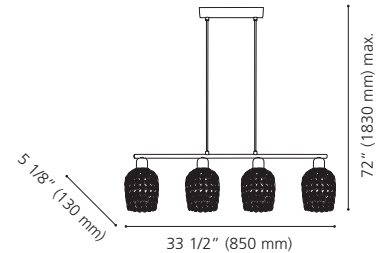

Canopy / Canopée:
 1 5/8" (40 mm) x Ø 4 3/4" (120 mm)

202176A

Ø 11 3/4" (300 mm)

202275A

202176A BONARES 2

Finish / Fini: Chrome / Chrome

Shade / Abat-jour: Chrome with Crystals /
Chrome avec cristaux

Wattage: 1 x 60W E26 (Not included / Non incluse)