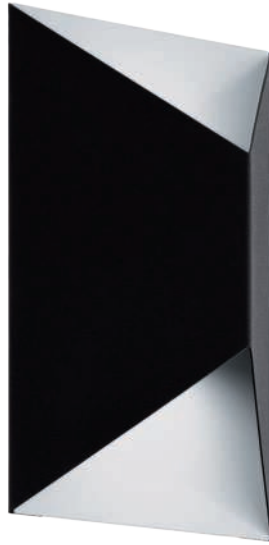

203454A

203455A PREDAZZO

Finish / Fini: Matte White / Blanc mat

Wattage: 2 x 2.5W LED (Integrated / Intégré)
Lumens: 2 x 180 (360)   **Kelvin:** 3000K
Not Dimmable / Luminosité non-variable

Canopy / Canopée:
5 1/2" (140 mm) x 4 3/8" (110 mm) x 1" (25 mm)

203454A PREDAZZO

Finish / Fini: Matte Black & White / Noir mat et blanc

Wattage: 2 x 2.5W LED (Integrated / Intégré)
Lumens: 2 x 180 (360)   **Kelvin:** 3000K
Not Dimmable / Luminosité non-variable

Canopy / Canopée:
5 1/2" (140 mm) x 4 3/8" (110 mm) x 1" (25 mm)