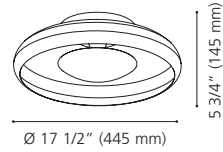

Canopy / Canopée:

1 3/4" (45 mm) x Ø 5 1/8" (130 mm)

LED

204359A

97557A

204359A MELDOLA

Finish / Fini: Black / Noir
Shade / Abat-jour: Black & White Metal /
 Métal noir et blanc

Wattage: 26.6W LED (Integrated / Intégré)
Lumens: 2700 **Kelvin:** 3000K
 Dimmable / Luminosité variable