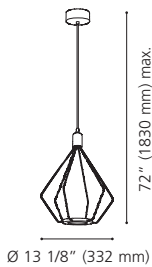

39321A

39319A

39321A CADOS

Finish / Fini: Black / Noir

Shade / Abat-jour: Black Metal / Métal noir

Wattage: 5.4W + 3.3W LED (Integrated / Intégré)

Lumens: 970   **Kelvin:** 3000K

Dimmable / Luminosité variable

Canopy / Canopée:

1 3/4" (45 mm) x Ø 4 1/2" (115 mm)

LED

39319A CADOS

Finish / Fini: White / Blanc

Shade / Abat-jour: White Metal / Métal blanc

Wattage: 5.4W + 3.3W LED (Integrated / Intégré)

Lumens: 970   **Kelvin:** 3000K

Dimmable / Luminosité variable

Canopy / Canopée:

1 3/4" (45 mm) x Ø 4 1/2" (115 mm)

LED