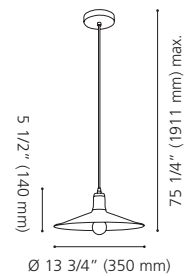

204025A BRIDPORT-P

Finish / Fini: Matte Black / Noir mat
Shade / Abat-jour: Matte Black & Brushed Gold /
Noir mat et or brossé

Wattage: 1 x 60W E26 (Not included / Non incluse)

Canopy / Canopée:
1" (25 mm) x Ø 4 1/2" (115 mm)

204024A BRIDPORT-P

Finish / Fini: White / Blanc
Shade / Abat-jour: Matte White & Brushed Gold /
Blanc mat et or brossé

Wattage: 1 x 60W E26 (Not included / Non incluse)

Canopy / Canopée:
1" (25 mm) x Ø 4 1/2" (115 mm)