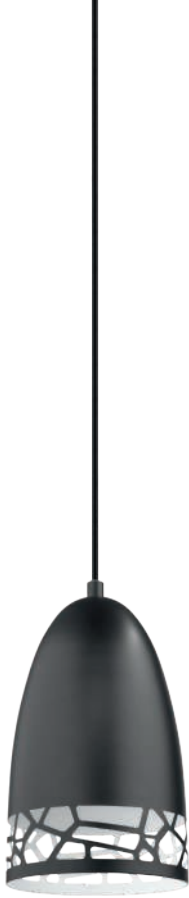

Shade / Abat-jour: Taupe Metal & White Acrylic /
Métal taupe et acrylique blanc

Wattage: 31.5W LED (Integrated / Intégré)

Lumens: 3200 **Kelvin:** 3000K

Dimmable / Luminosité variable

Canopy / Canopée:

2" (50 mm) x Ø 5" (126 mm)