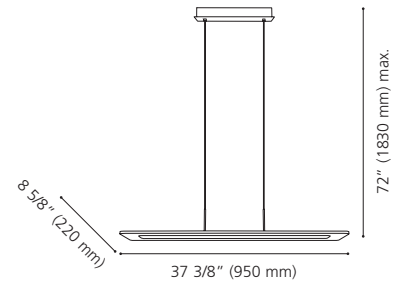

Canopy / Canopée:
 10" (250 mm) x 5" (125 mm) x 2" (51 mm)

LED

204361A

202385A

204361A SPADAFORA

Finish / Fini: Black / Noir
Diffuser / Diffuseur: Clear Acrylic / Acrylique clair

Wattage: 17.5W LED (Integrated / Intégré)
Lumens: 2050 **Kelvin:** 3000K
 Dimmable / Luminosité variable