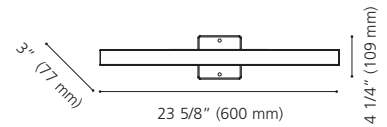

Canopy / Canopée:
 4 1/4" (109 mm) x 4 1/4" (109 mm) x 1/4" (8 mm)

205069A

205068A

205066A

205069A TORRETTA

Finish / Fini: Chrome / Chrome
Shade / Abat-jour: White Acrylic / Acrylique blanc

Wattage: 25.5W LED (Integrated / Intégré)
Lumens: 2600 **Kelvin:** 3000K **CRI:** >90
 Dimmable / Luminosité variable