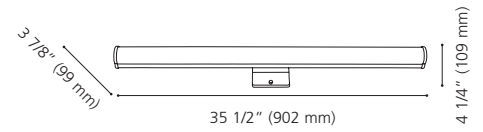

202364A

202365A MIERE

Finish / Fini: Chrome / Chrome
Glass / Verre: Satin / Satin

Wattage: 22W LED (Integrated / Intégré)
Lumens: 1800 **Kelvin:** 3000K
Dimmable / Luminosité variable

Canopy / Canopée:
4 1/4" (109 mm) x 4 1/4" (109mm) x 1/4" (7 mm)

LED

202364A MIERE

Finish / Fini: Chrome / Chrome
Glass / Verre: Satin / Satin

Wattage: 15W LED (Integrated / Intégré)
Lumens: 1200 **Kelvin:** 3000K
Dimmable / Luminosité variable

Canopy / Canopée:
4 1/4" (109 mm) x 4 1/4" (109mm) x 1/4" (7 mm)

LED

202363A MIERE

Finish / Fini: Chrome / Chrome
Glass / Verre: Satin / Satin

Wattage: 10.5W LED (Integrated / Intégré)
Lumens: 780 **Kelvin:** 3000K
Dimmable / Luminosité variable

Canopy / Canopée:
4 1/4" (109 mm) x 4 1/4" (109mm) x 1/4" (7 mm)

LED