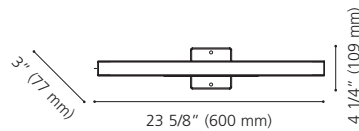

Canopy / Canopée:
 4 1/4" (109 mm) x 4 1/4" (109 mm) x 1/4" (8 mm)

205069A

205068A

205066A

205069A TORRETTA

Finish / Fini: Chrome / Chrome
Shade / Abat-jour: White Acrylic / Acrylique blanc

Wattage: 25.5W LED (Integrated / Intégré)
Lumens: 2600 **Kelvin:** 3000K **CRI:** >90
 Dimmable / Luminosité variable