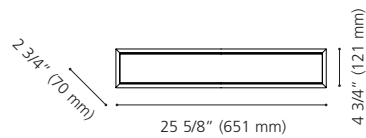

Canopy / Canopée:
 4 1/4" (109 mm) x 4 1/4" (109 mm) x 3/8" (8 mm)

204138A

204137A

204137A AVIRON

Finish / Fini: Matte Black / Noir mat
Shade / Abat-jour: White Acrylic / Acrylique blanc

Wattage: 26W LED (Integrated / Intégré)
Lumens: 1600 **Kelvin:** 3000K **CRI:** >90
 Dimmable / Luminosité variable