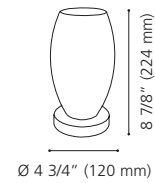

85104A

This luminaire can be switched on/off and dimmed by touching the specially designed "touch me" part of the fixture.

Ce luminaire peut être éteint, allumé et gradué en utilisant le contrôle tactile "touchez-moi" à même le luminaire.

92743A

88957A

85104A

85104A SOLO 1

Finish / Fini: Matte Nickel / Nickel mat
Glass / Verre: White / Blanc

Wattage: 1 x 40W, G16.5 E12
(Not Included / Non incluse)
3-Step Touch Dimmer / Variateur tactile à trois intensités

92743A RIVATO

Finish / Fini: Chrome / Chrome
Glass / Verre: White & Chrome / Blanc et chrome

Wattage: 1 x 60W E26 (Not included / Non incluse)

88957A BATISTA 1

Finish / Fini: Matte Nickel / Nickel mat
Glass / Verre: White Wiped / Blanc essuyé

Wattage: 1 x 60W E26 (Not Included / Non incluse)