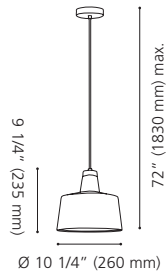

96801A TABANERA

Finish / Fini: Black / Noir

Shade / Abat-jour: Black & White Metal /
Métal noir et blanc

Glass / Verre: White / Blanc

Wattage: 1 x 60W E26 (Not included / Non incluse)

Canopy / Canopée:

1" (25 mm) x Ø 4 1/2" (115 mm)

96802A TABANERA

Finish / Fini: Black / Noir

Shade / Abat-jour: Black & White Metal /
Métal noir et blanc

Glass / Verre: White / Blanc

Wattage: 1 x 60W E26 (Not included / Non incluse)

Canopy / Canopée:

1" (25 mm) x Ø 4 1/2" (115 mm)

96803A TABANERA

Finish / Fini: Black / Noir

Shade / Abat-jour: Black & White Metal /
Métal noir et blanc

Glass / Verre: White / Blanc

Wattage: 1 x 60W E26 (Not included / Non incluse)

Canopy / Canopée:

1" (25 mm) x Ø 4 1/2" (115 mm)