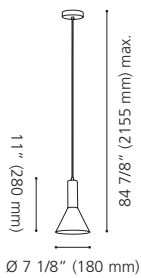

62985A

62985A CANALELLO

Finish / Fini: Matte Black / Noir mat
Shade / Abat-jour: Matte Black & White Metal /
Métal noir mat et blanc

Wattage: 1 x 60W E26 (Not included / Non incluse)

Canopy / Canopée:
1" (25 mm) x Ø 4 1/2" (115 mm)

62992A CANALELLO

Finish / Fini: Matte Black / Noir mat
Shade / Abat-jour: Matte Black & White Metal /
Métal noir mat et blanc

Wattage: 1 x 60W E26 (Not included / Non incluse)

Canopy / Canopée:
1" (25 mm) x Ø 4 1/2" (115 mm)

62998A CANALELLO

Finish / Fini: Matte Black / Noir mat
Shade / Abat-jour: Matte Black & White Metal /
Métal noir mat et blanc

Wattage: 1 x 60W E26 (Not included / Non incluse)

Canopy / Canopée:
1" (25 mm) x Ø 4 1/2" (115 mm)