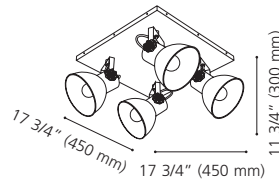

49649A BARNSTAPLE

Finish / Fini: Black & Bleached Wood /
Noir et bois blanchi

Shade / Abat-jour: Distressed Zinc & Black Metal /
Métal zinc vieilli et noir

Wattage: 2 x 60W E26 (Not included / Non incluses)

Canopy / Canopée:
4 1/2" (115 mm) x 4 1/2" (115 mm) x 1/16" (1 mm)

49652A BARNSTAPLE

Finish / Fini: Black & Bleached Wood /
Noir et bois blanchi

Shade / Abat-jour: Distressed Zinc & Black Metal /
Métal zinc vieilli et noir

Wattage: 3 x 60W E26 (Not included / Non incluses)

Canopy / Canopée:
4 1/2" (115 mm) x 4 1/2" (115 mm) x 1/16" (1 mm)

49653A BARNSTAPLE

Finish / Fini: Black & Bleached Wood /
Noir et bois blanchi

Shade / Abat-jour: Distressed Zinc & Black Metal /
Métal zinc vieilli et noir

Wattage: 4 x 60W E26 (Not included / Non incluses)

Canopy / Canopée:
15" (382 mm) x 15" (382 mm) x 1" (25 mm)