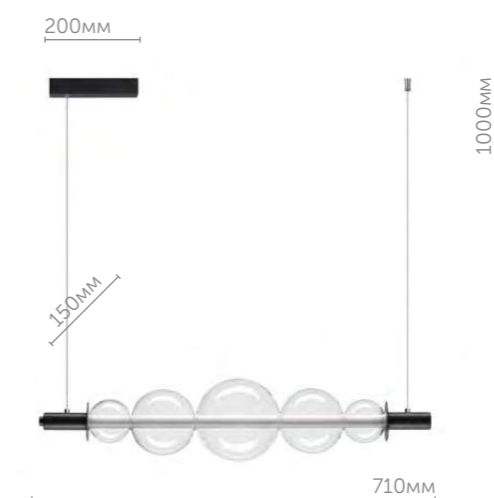

5671/10L

Светильник подвесной

металл | черный
стекло • прозрачный

10W 220V 650lm

new