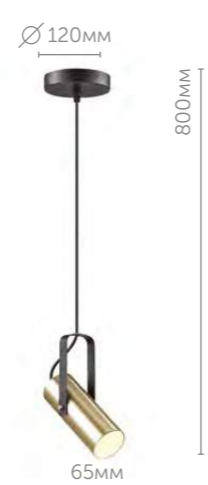

3714/1

Подвес

металл
черный, золотой

- GU10
- 220V
- 1*5W
- ↻