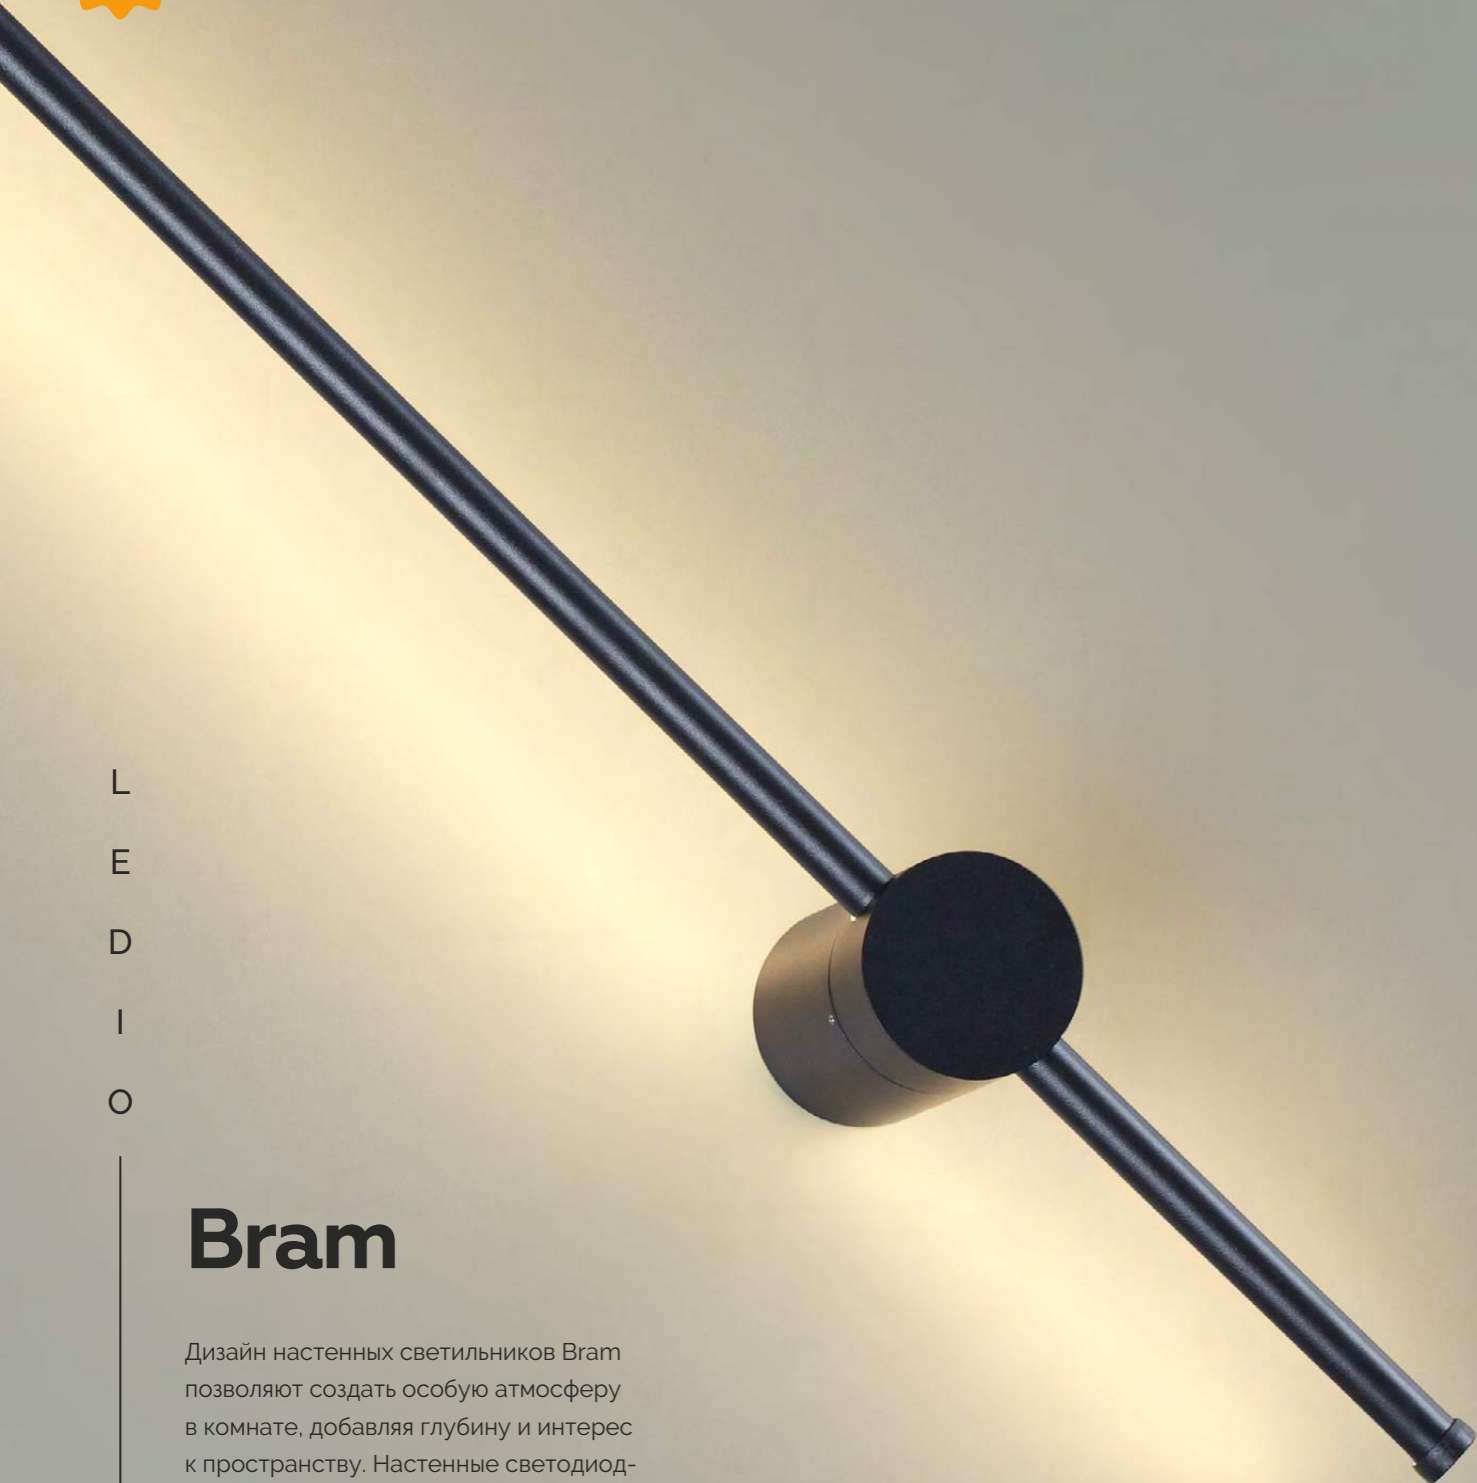

new

L
E
D
I
O

Bram

Дизайн настенных светильников Bram позволяют создать особую атмосферу в комнате, добавляя глубину и интерес к пространству. Настенные светодиодные подсветки в виде палочек прекрасно подойдут для декоративного освещения или использования в качестве ночного света, придавая Вашему интерьеру стильный и современный вид.

5678/8WL

Настенный светильник

металл
золотой

8W 220V 550lm 3000K

5678/12WL

Настенный светильник

металл
золотой

12W 220V 820lm 3000K

5677/8WL

Настенный светильник

металл
чёрный

8W 220V 550lm 3000K