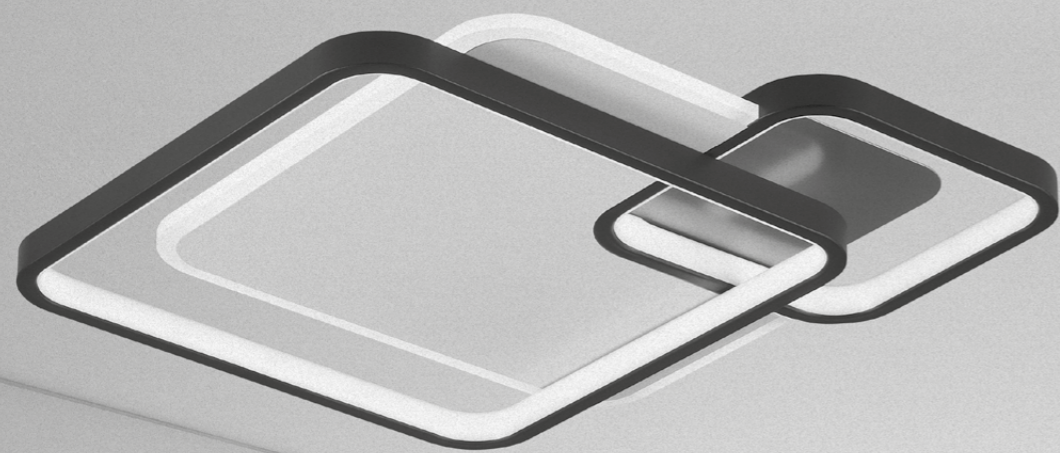

5222/3WL

Бра

металл | бронза

3W 220V 330lm 3000K

Chase

Светодиодные подсветки Chase – настоящая находка для любителей вечернего чтения. Поворотный механизм миниатюрного плафона позволяет идеально настроить направление светового потока. Яркости достаточно, чтобы не использовать дополнительное освещение. Доступна в трех цветах. Выключатель на основании.