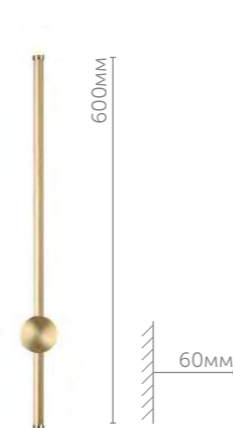

5678/8WL

Настенный светильник

металл
золотой

8W 220V 550lm 3000K