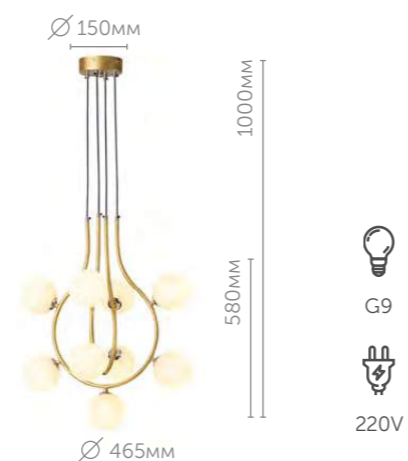

5621/9
Подвесной светильник
металл | матовое золото