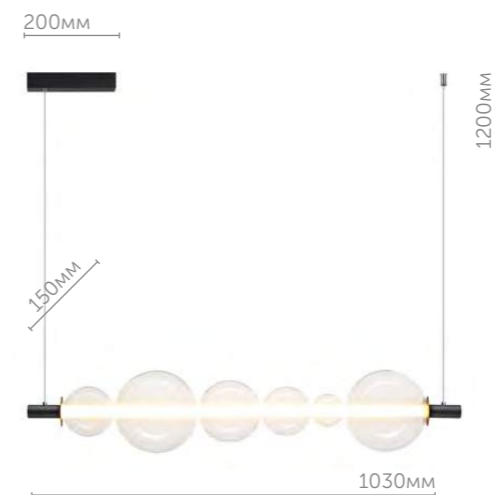

6532/99CL
Люстра потолочная

алюминий | чёрный акрил • латунь

- 100W
- 220V
- LED
- 4547lm
- 3000-6000K

L
E
D
I
O

Miami

Пульт ДУ

Miami

Подвесные светодиодные светильники Miami - это идеальный выбор для создания эмоциональной атмосферы в Вашем интерьере. Они оснащены тремя режимами освещения: теплый свет, лиловый и синий. Теплый свет создаст уютную и расслабляющую обстановку, идеально подходящую для романтического вечера или приятного времяпровождения с семьей и друзьями. Лиловое освещение придаст загадочности и таинственности, создавая приватность и интимную атмосферу для спокойных и уединенных моментов. А синий свет добавит современности и позволит создать спокойствие и релаксацию, идеально подходящую для медитации или отдыха.