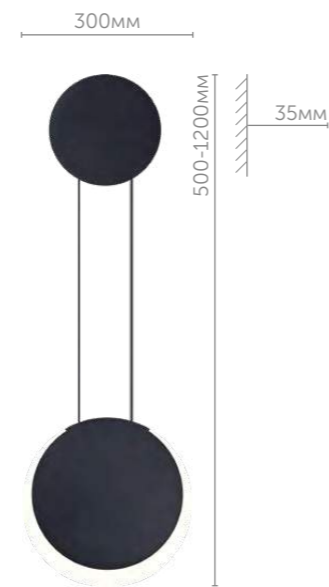

5636/12WL

Бра

металл | акрил
чёрный

- 12W
- 220V
- LED
- 575lm
- 3000K