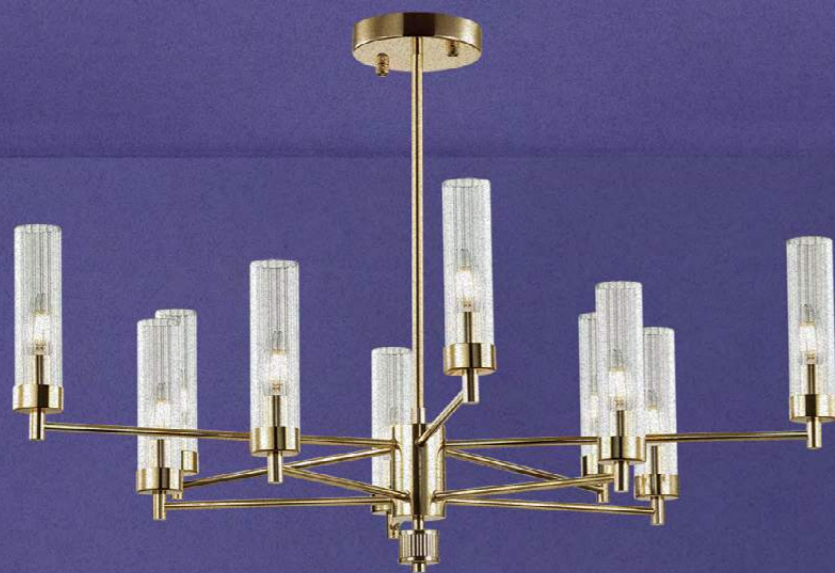

Kamilla

Линия Kamilla представлена в двух цветах – элегантное французское золото и утонченный чёрный хром. Широкая линейка Kamilla представлена в виде люстр, бра, торшера и настольной лампы. Отличительной особенностью всей линии является декоративный барабан из металла в цвет арматуры и узкий фактурный плафон из стекла. Рекомендуется использовать лампы типа свеча. В комплект не входят.