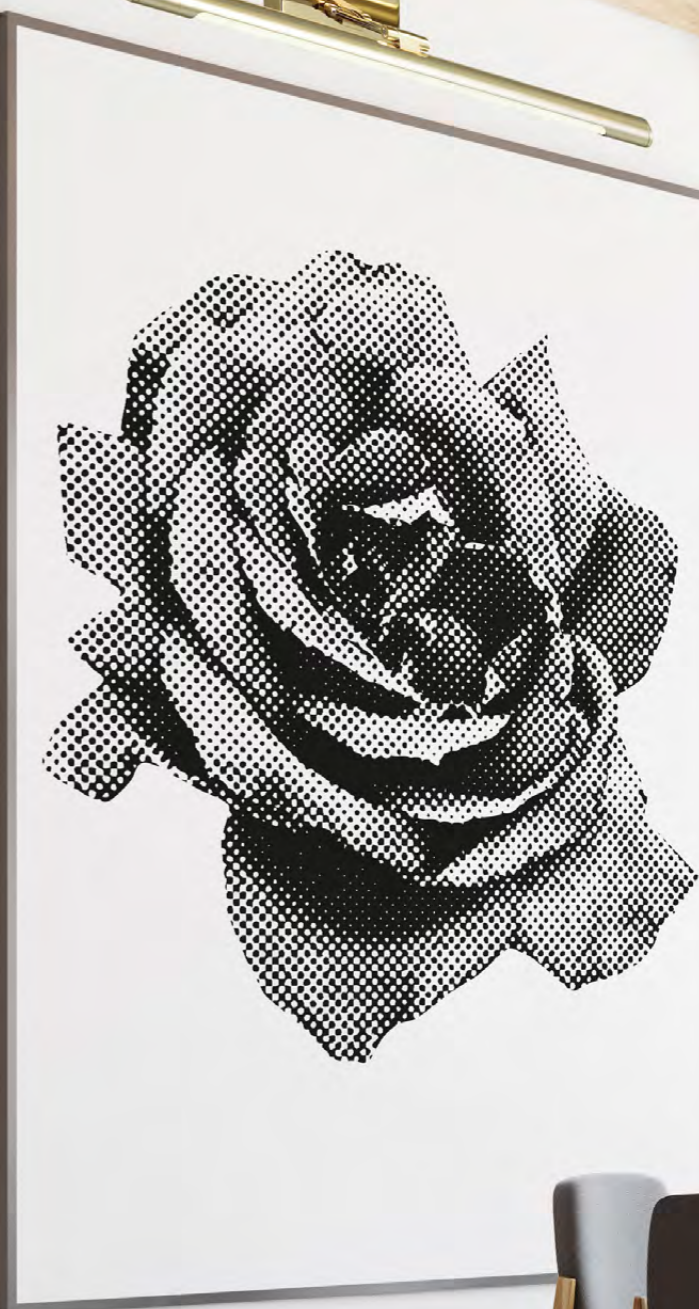

Подсветка для картин

металл
золотой

— выключатель на основании

Hikari

Светодиодные подсветки линии Hikari представлены в четырех цветах, позволяя использовать их практически в любом интерьере. Добавят универсальности лаконичный дизайн и поворотный механизм.