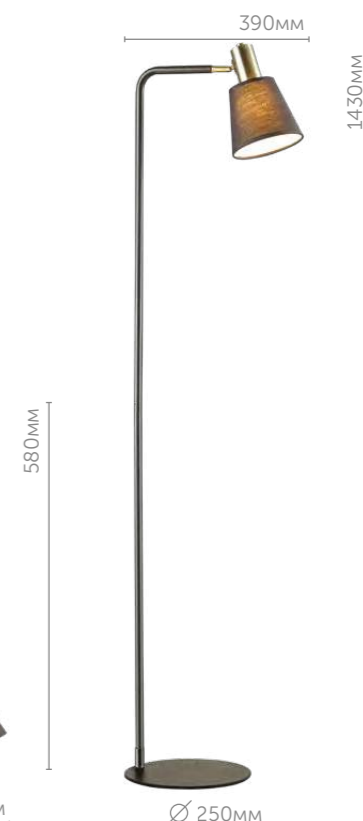

Настольная лампа

металл | античная бронза
текстиль • черный

3638/5

Люстра

металл | античная бронза
текстиль • черный

3638/1F

Торшер

металл | античная бронза
текстиль • черный