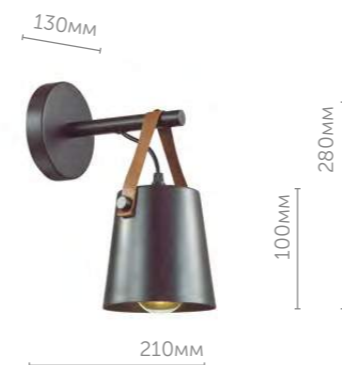

Tristen

3641/1W

Бра

металл, кожа | черный
металл