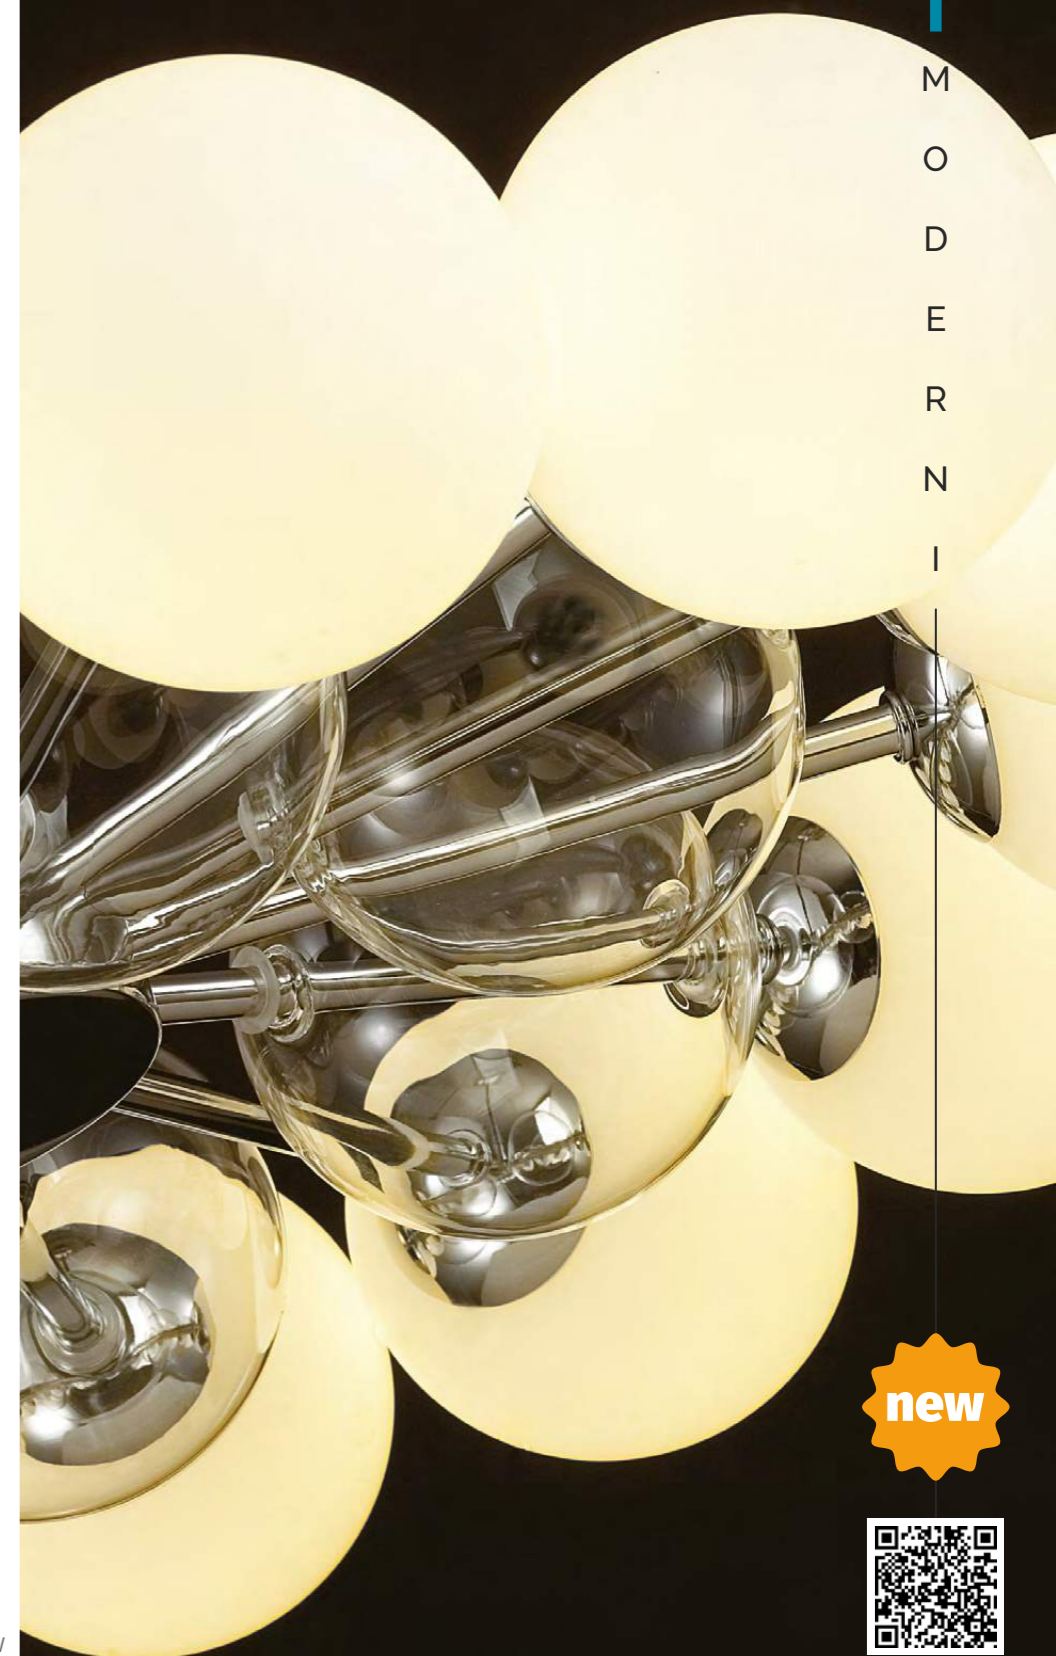

M
O
D
E
R
N
I

new

M
O
D
E
R
N
I