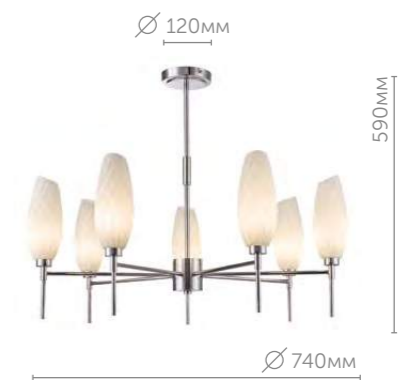

6519/7C

Люстра потолочная

металл | золотой
стекло