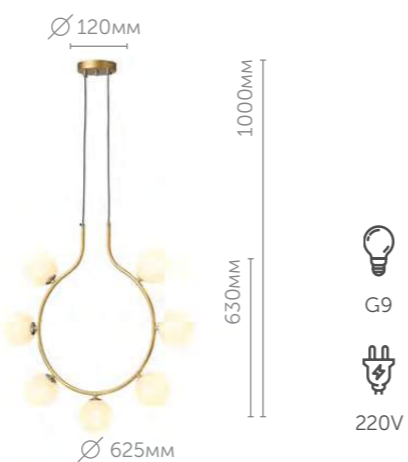

5621/7
Подвесной светильник
металл | матовое золото