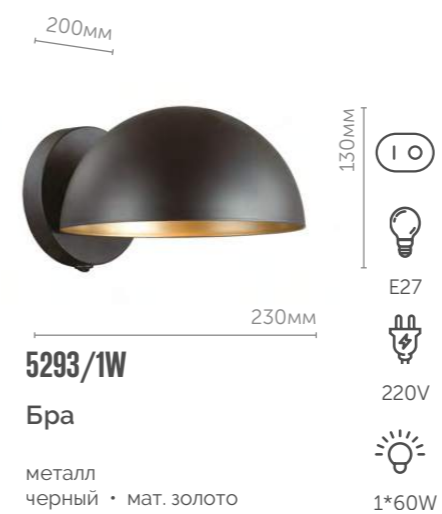

Kent

Kent – линия настенных светильников в стиле лофт. Плафон в форме идеальной полусферы окрашен в гладкий черный цвет снаружи и матовый золотой – внутри. Оба бра оснащены встроенным выключателем-кнопкой. Kent отлично подойдет для акцентного освещения жилого или коммерческого помещения, включая гостиничные номера.

Lofti