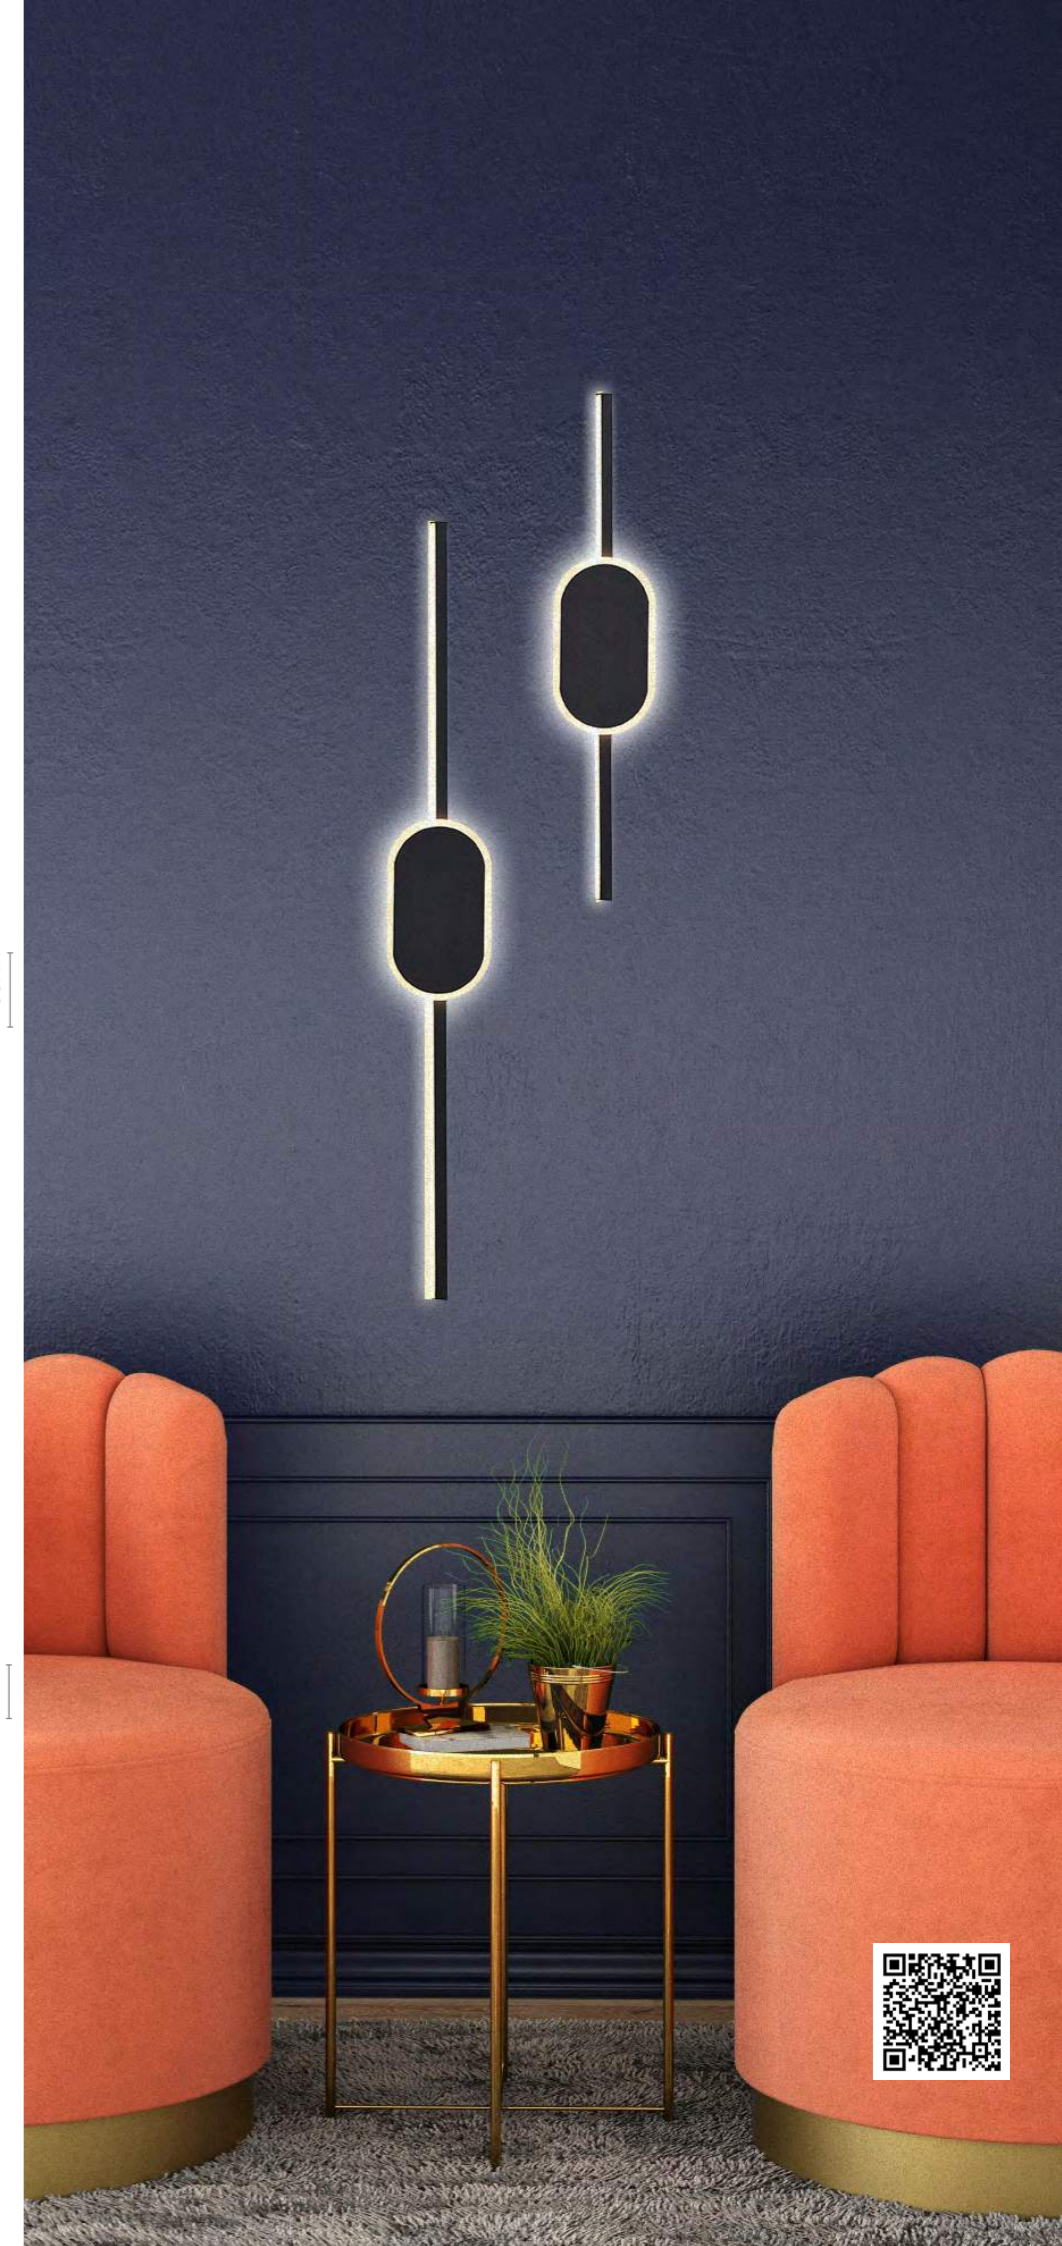

Настенный светильник

металл | чёрный

13W

220V

690lm

3000K

L
E
D
I
O

Mizuki