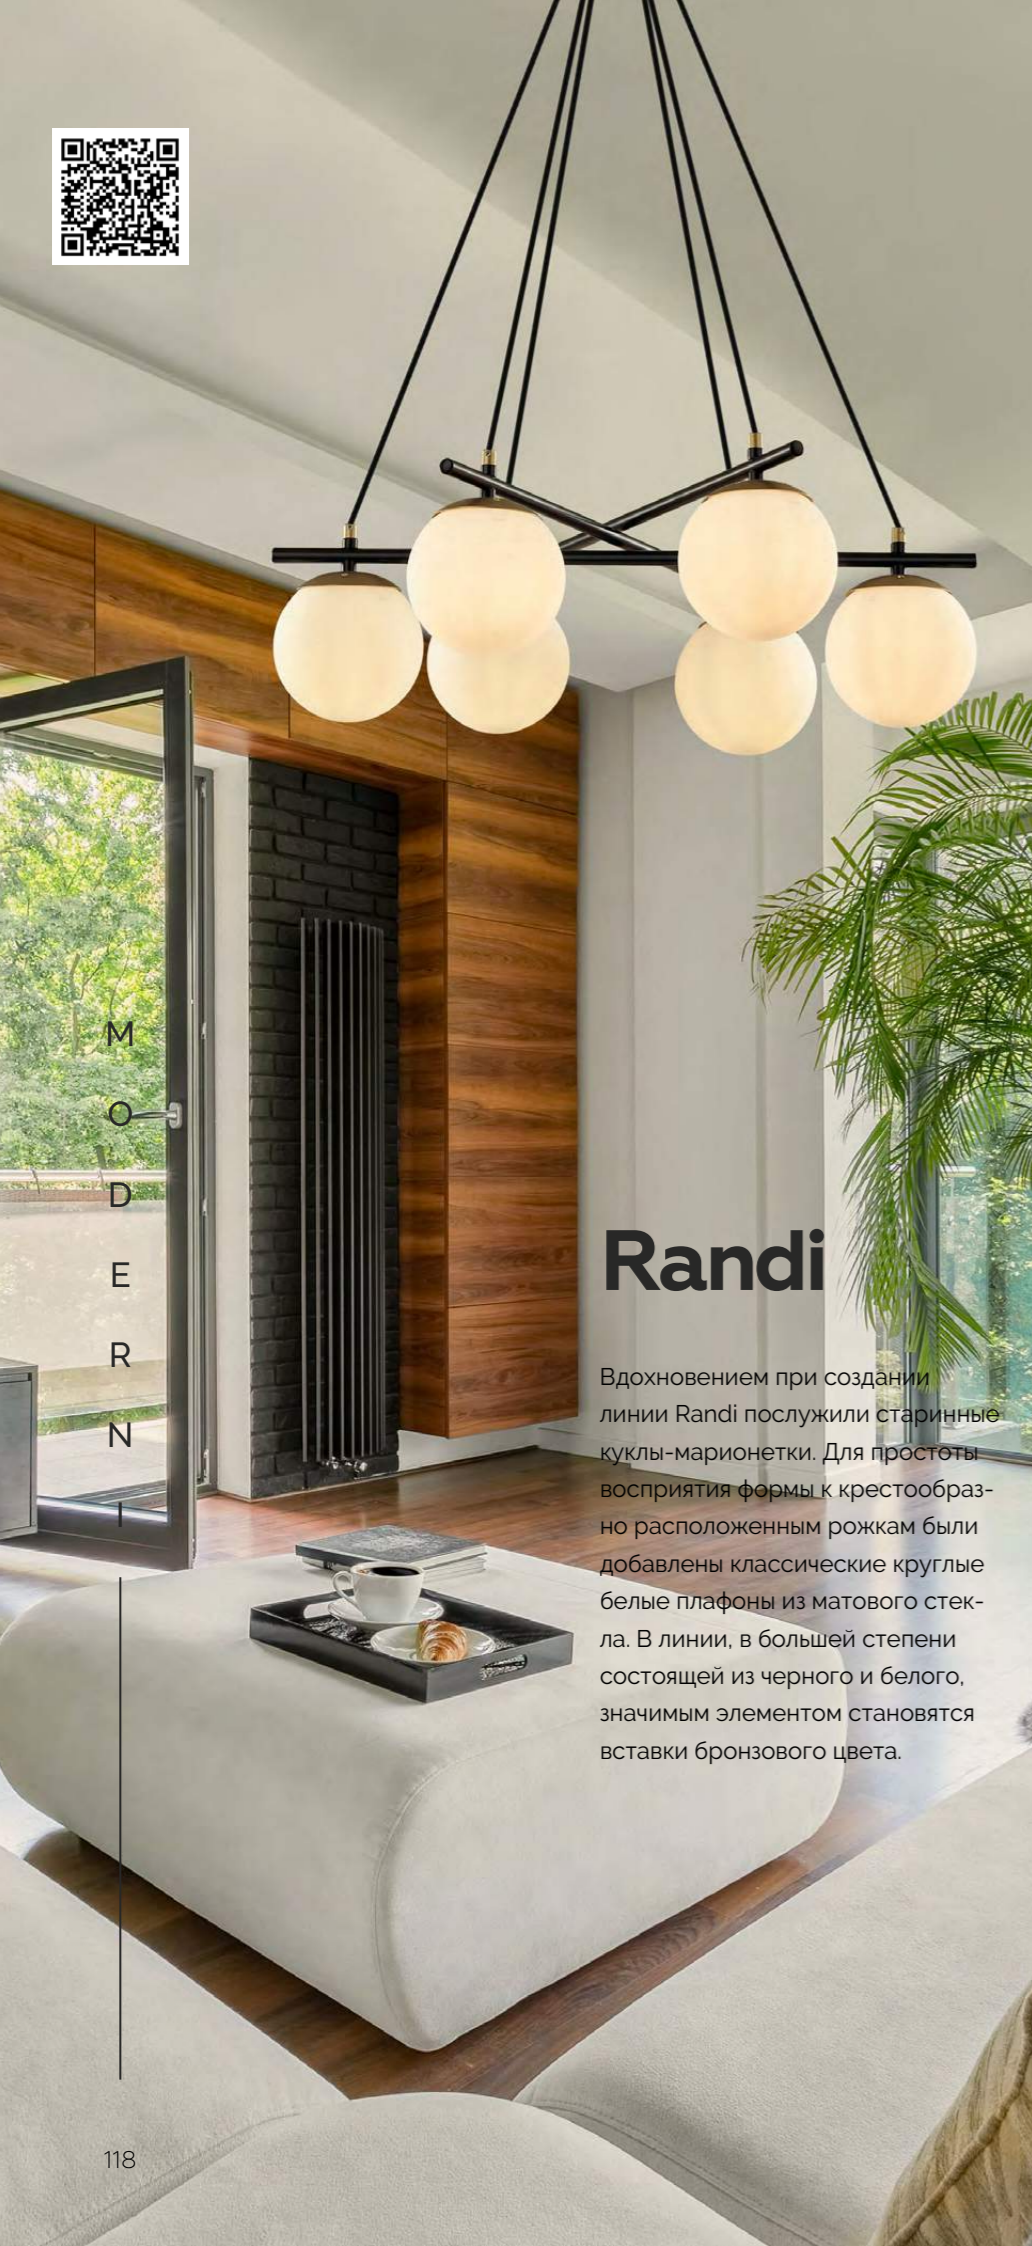

Randi

Вдохновением при создании линии Randi послужили старинные куклы-марионетки. Для простоты восприятия формы к крестообразно расположенным рожкам были добавлены классические круглые белые плафоны из матового стекла. В линии, в большей степени состоящей из черного и белого, значимым элементом становятся вставки бронзового цвета.