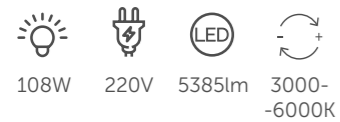

5651/99CL

Люстра потолочная

металл | серый
пластик • под дерево