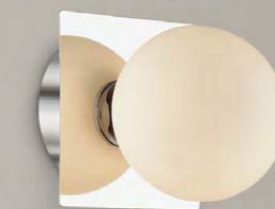

4566/2W

Бра

металл | хром
стекло • белый