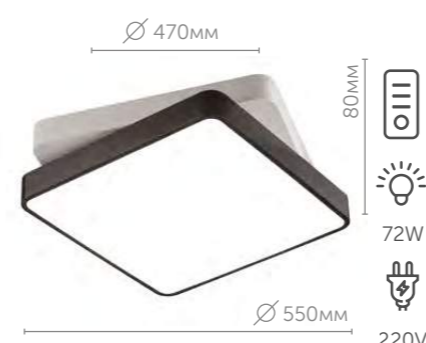

4511/72CL

Люстра потолочная

металл | белый, черный акрил