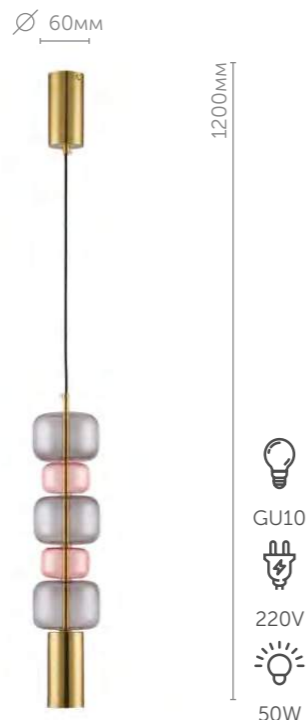

1*60W

— выключатель на шнуре

N
E
O
C
L
A
S
S

6503/1
Подвес
металл | чёрный
стекло

6504/1A
Подвес
металл | латунь
стекло • серый • розовый

6505/1A
Подвес
металл | хром
стекло • белый • серый • розовый

6503/1A
Подвес
металл | чёрный
стекло