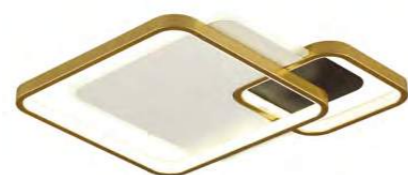

5243/59CL

Люстра потолочная

белый | черный | матовое золото акрил

3894lm