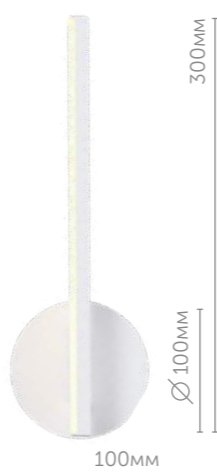

Eleri

Линия Eleri – светодиодная подсветка в стиле техно. Может быть использована как для акцентной подсветки картин или других настенных предметов интерьера, так и для освещения прикроватной или рабочей зоны. Светильники имеют два источника света и multifunctional выключатель, позволяющий включать их по отдельности или вместе.

5604/9WL

Настенный светильник

металл | белый

9W

220V

624lm

3000K