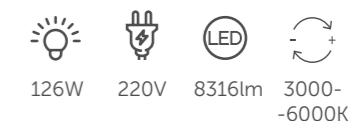

126W 220V 8316lm 3000-6000K