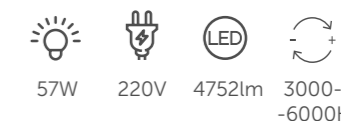

5242/57CL

Люстра потолочная

металл | белый | черный | серый акрил