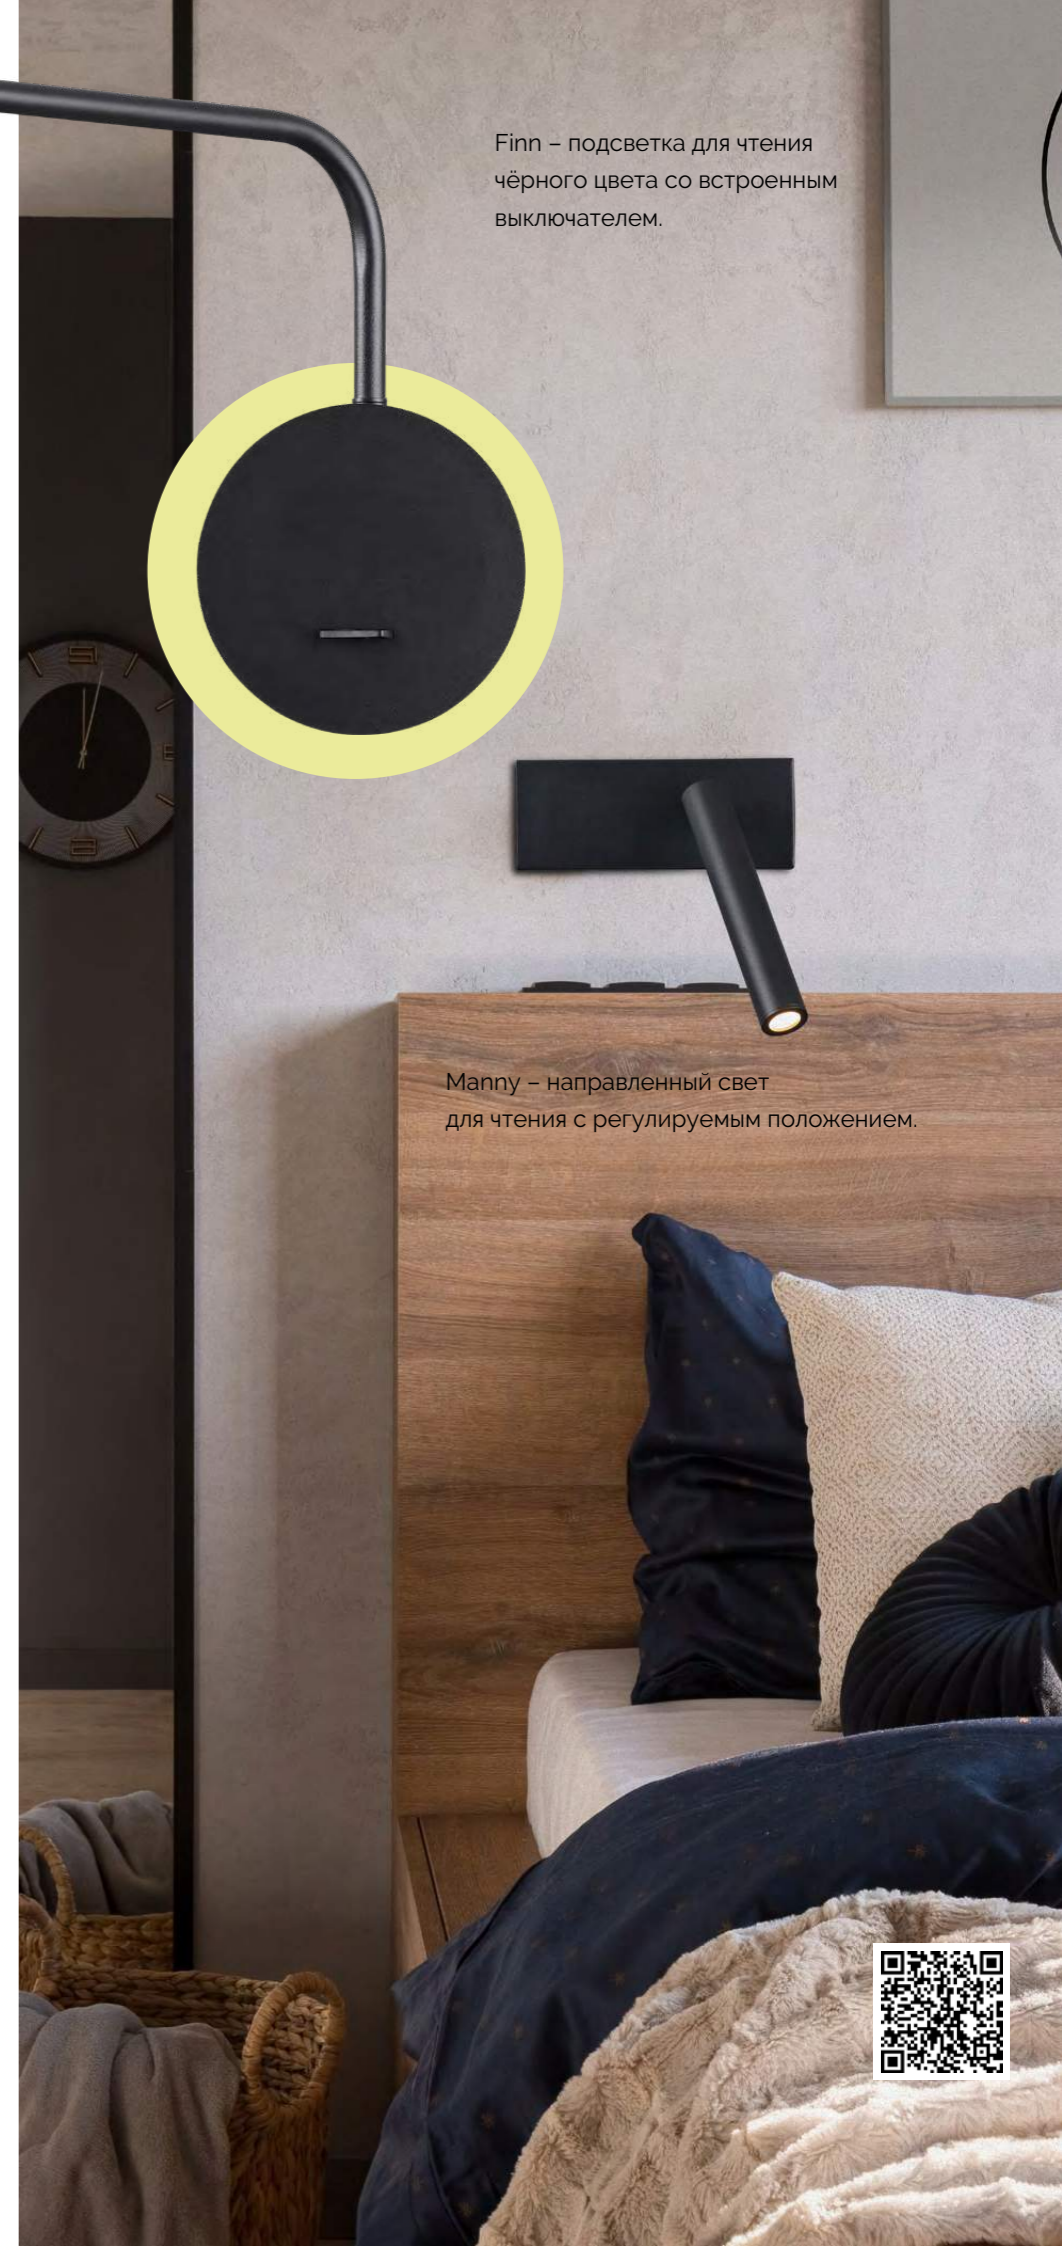

Manny – направленный свет для чтения с регулируемым положением.

5638/3WL

Бра (IO)

металл
чёрный

- 3W
- 220V
- LED
- 140lm
- 3000K

(IO) — выключатель на основании
G — поворотный механизм плафона

new

Настенные светильники Arda обладают стильным дизайном и превосходным освещением. Они имеют два металлических основания, одно из которых подсвечивается с обратной стороны, что создает интересный эффект и игру света. Основания светильников соединены проводом с двух сторон, что добавляет уникальности и современности этому дизайну. Arda идеально подходит для создания эффектных точечных акцентов в Вашем интерьере, подчеркивая стиль и добавляя функциональность в любое помещение.