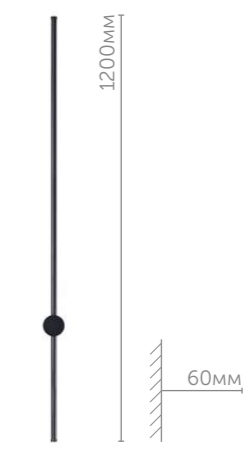

5677/15WL

Настенный светильник

металл
чёрный

15W 220V 1100lm 3000K

L
E
D
I
O