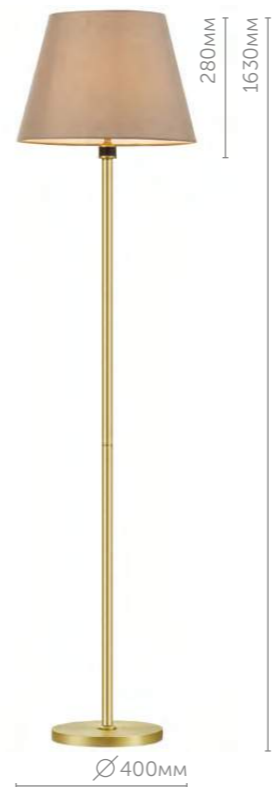

4429/1F
Торшер

металл | античная латунь
текстиль • бежевый

— выключатель на шнуре