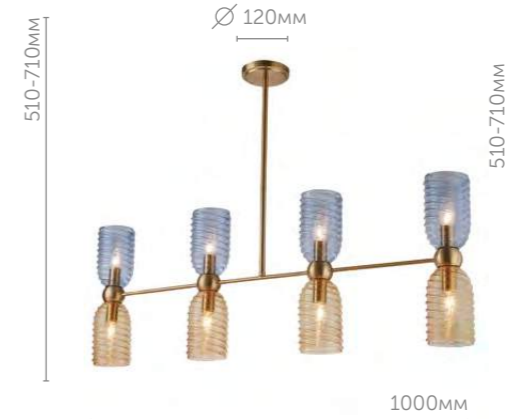

6511/8C

Люстра потолочная

металл | латунь
стекло • голубой • янтарный