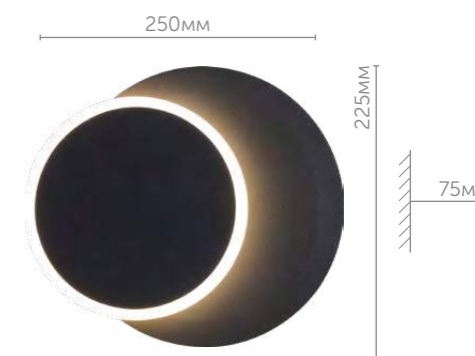

5627/9WL

Бра

металл | акрил
чёрный