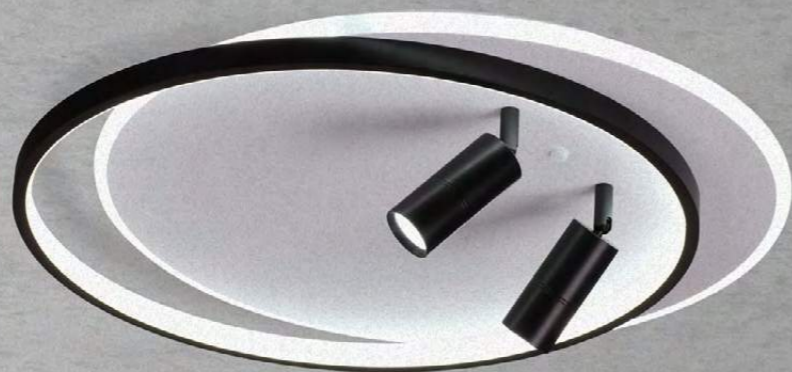

Naoko

Потолочные светильники Naoko имеют дополнительный источник света в виде двух направленных светодиодных светильников, которые идеально подойдут для расставления акцентов в интерьере. В линейке имеются модели черного и золотого цвета, что позволяет использовать их в самых разных зонах и стилях интерьеров. Светильники оснащены пультом ДУ и имеют эффект памяти.

1. L
   - E
   - D
   - I
   - O
2. Пульт ДУ

   Диммер с пульта

   Цвет