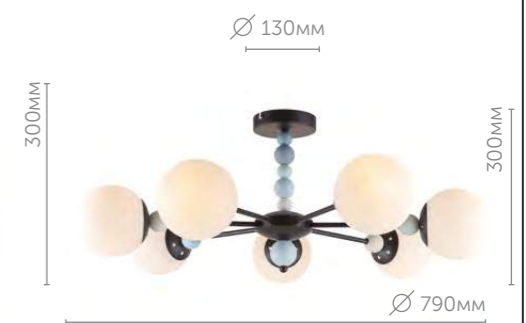

6526/7C

Люстра потолочная

металл, керамика | чёрный
стекло • белый

M
O
D
E
R
N
I