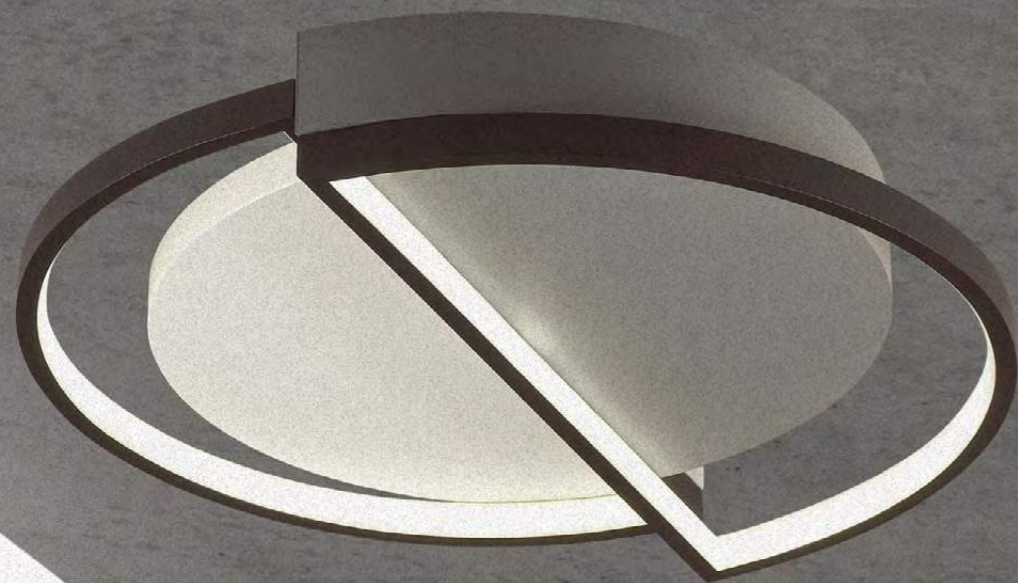

3000-6000K

Taro

Светодиодные светильники линии Taro обладают привычными очертаниями кольца и квадрата, но состоят из двух частей, что придает их облику более стильный и прогрессивный вид. Светильники выполнены из металла и акрила и имеют два варианта расцветки: черный с серым и черный с золотым.