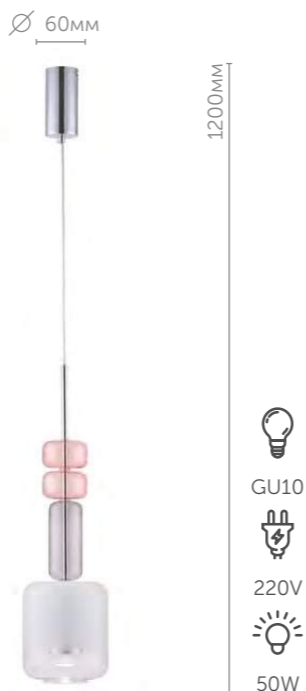

6505/1
Подвес
металл | хром
стекло • белый • серый • розовый