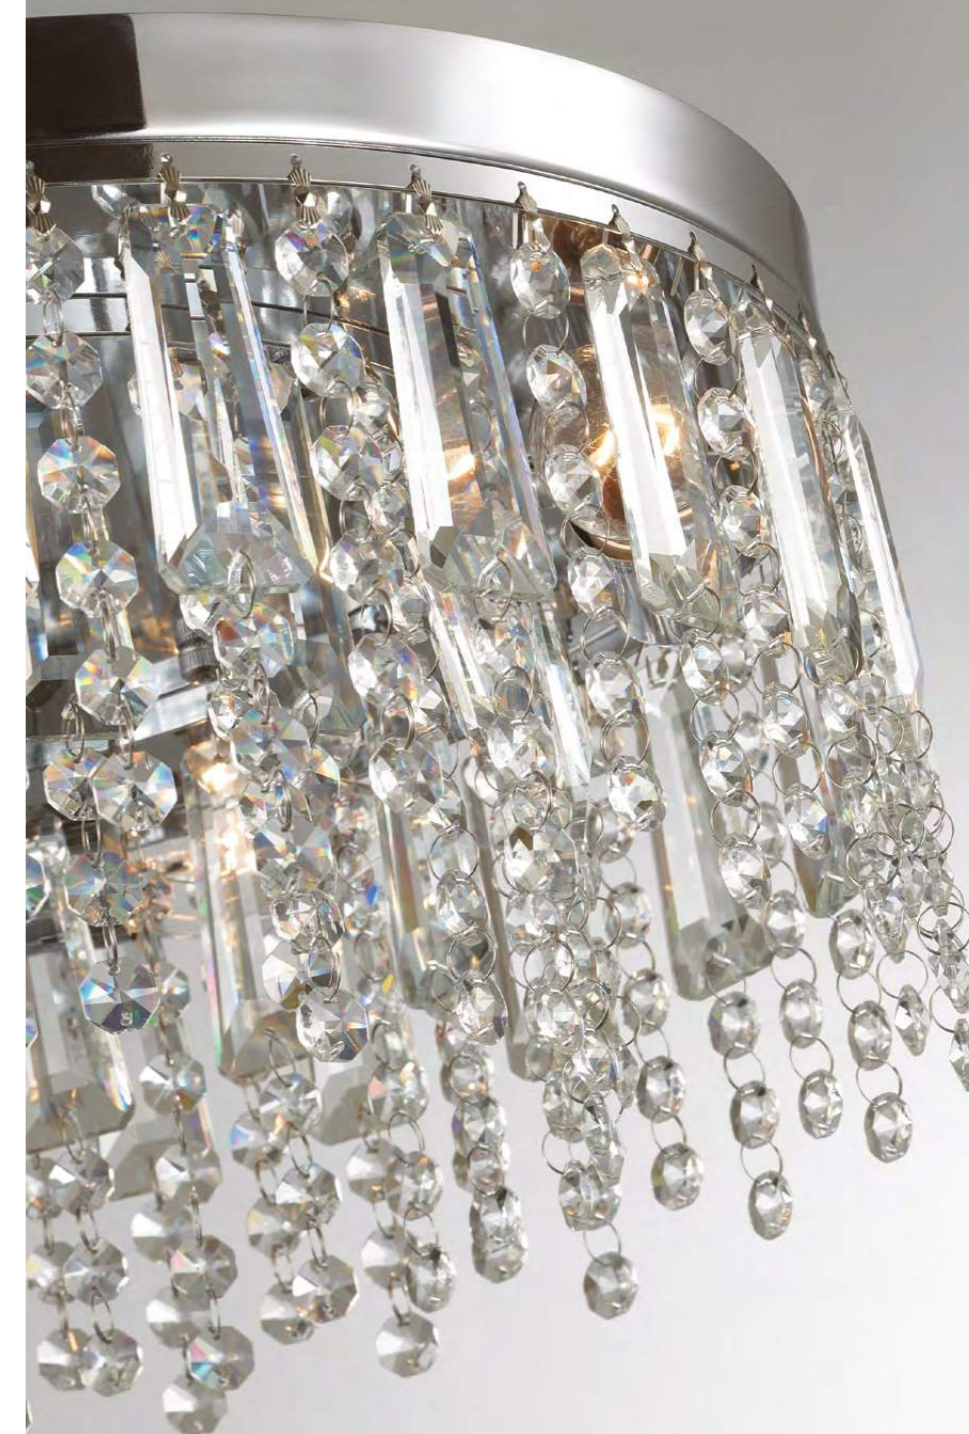

Ø 400мм

5273/4C

Люстра потолочная

металл | хром
стекло

E14

220V

4*40W

Ø 500мм

5273/5C

Люстра потолочная

металл | хром
стекло

E14

220V

5*40W

Ø 600мм

5273/6C

Люстра потолочная

металл | хром
стекло

E14

220V

6*40W