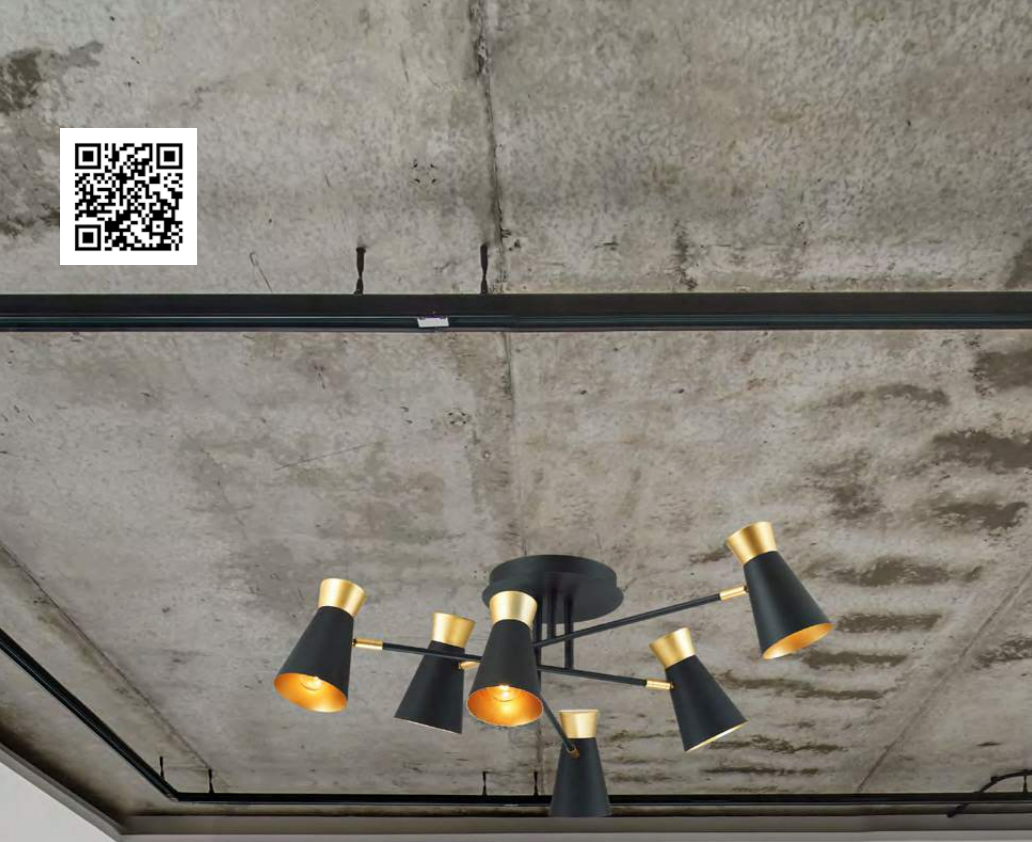

5295/5

Люстра

металл
серый • чёрный

E14

220V

5*60W

Liam – линия, сочетающая в себе элементы стиля лофт и модерн. Расположение плафонов и их поворотный механизм позволяет настраивать любое изделие по Вашему вкусу, делая акценты в нужных местах. Основание черного цвета, плафоны и декоративные элементы частично окрашены в золотой.