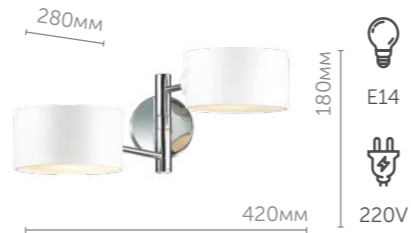

3735/5

Люстра

металл
матовый серый • хром

Ashley

Линия Ashley не только оригинально и стильно выглядит, но и необычайно функциональна и практична в быту. Плафоны можно крутить во все стороны, создавая самые разные композиции и расставляя световые акценты на элементы помещения. Основание и плафоны выполнены из металла. Образ дополняется стильными матовыми отражателями из качественного пластика.