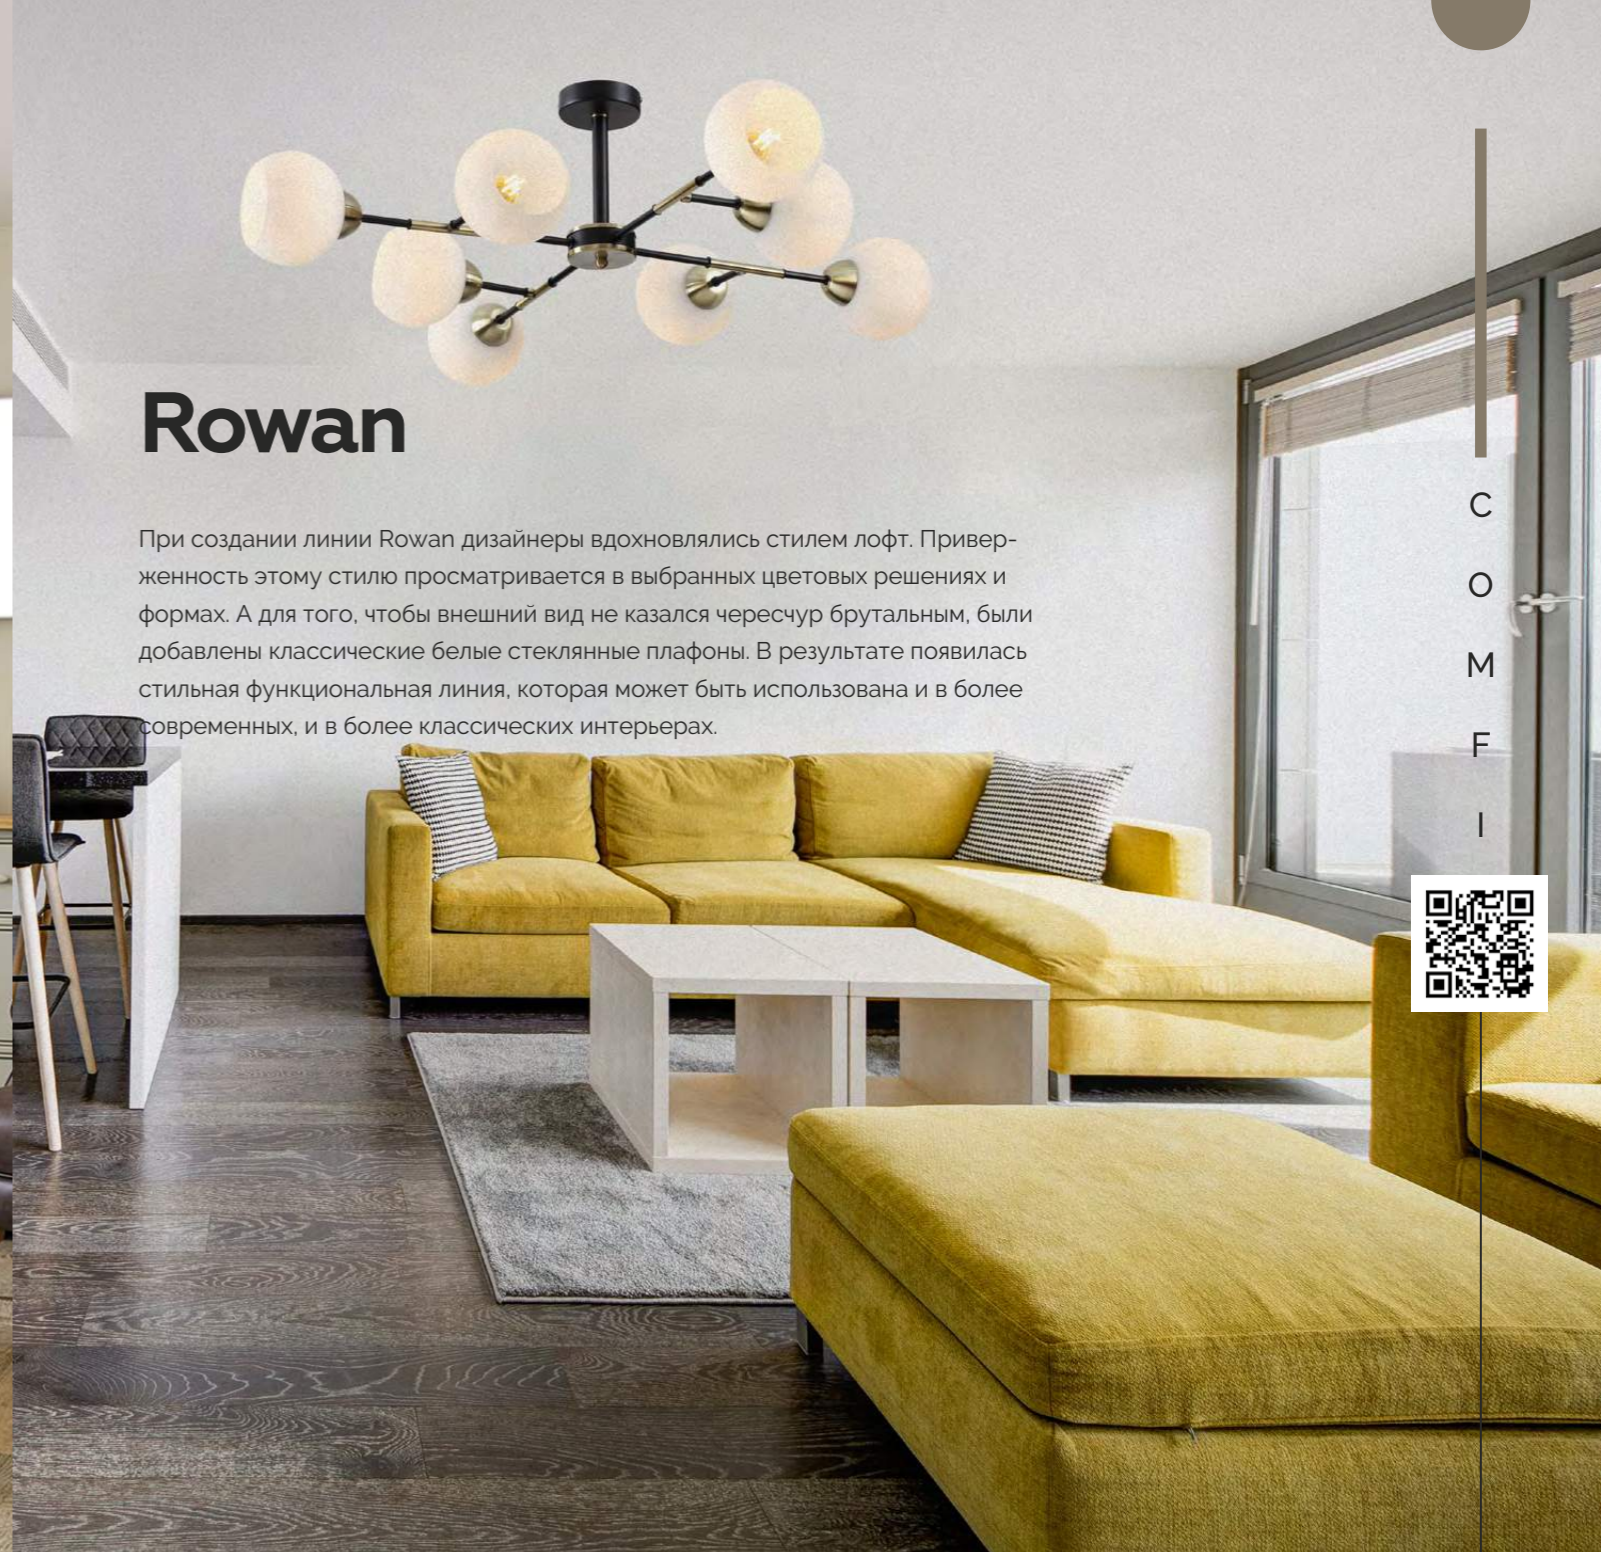

Rowan

При создании линии Rowan дизайнеры вдохновлялись стилем лофт. Приверженность этому стилю просматривается в выбранных цветовых решениях и формах. А для того, чтобы внешний вид не казался чересчур брутальным, были добавлены классические белые стеклянные плафоны. В результате появилась стильная функциональная линия, которая может быть использована и в более современных, и в более классических интерьерах.