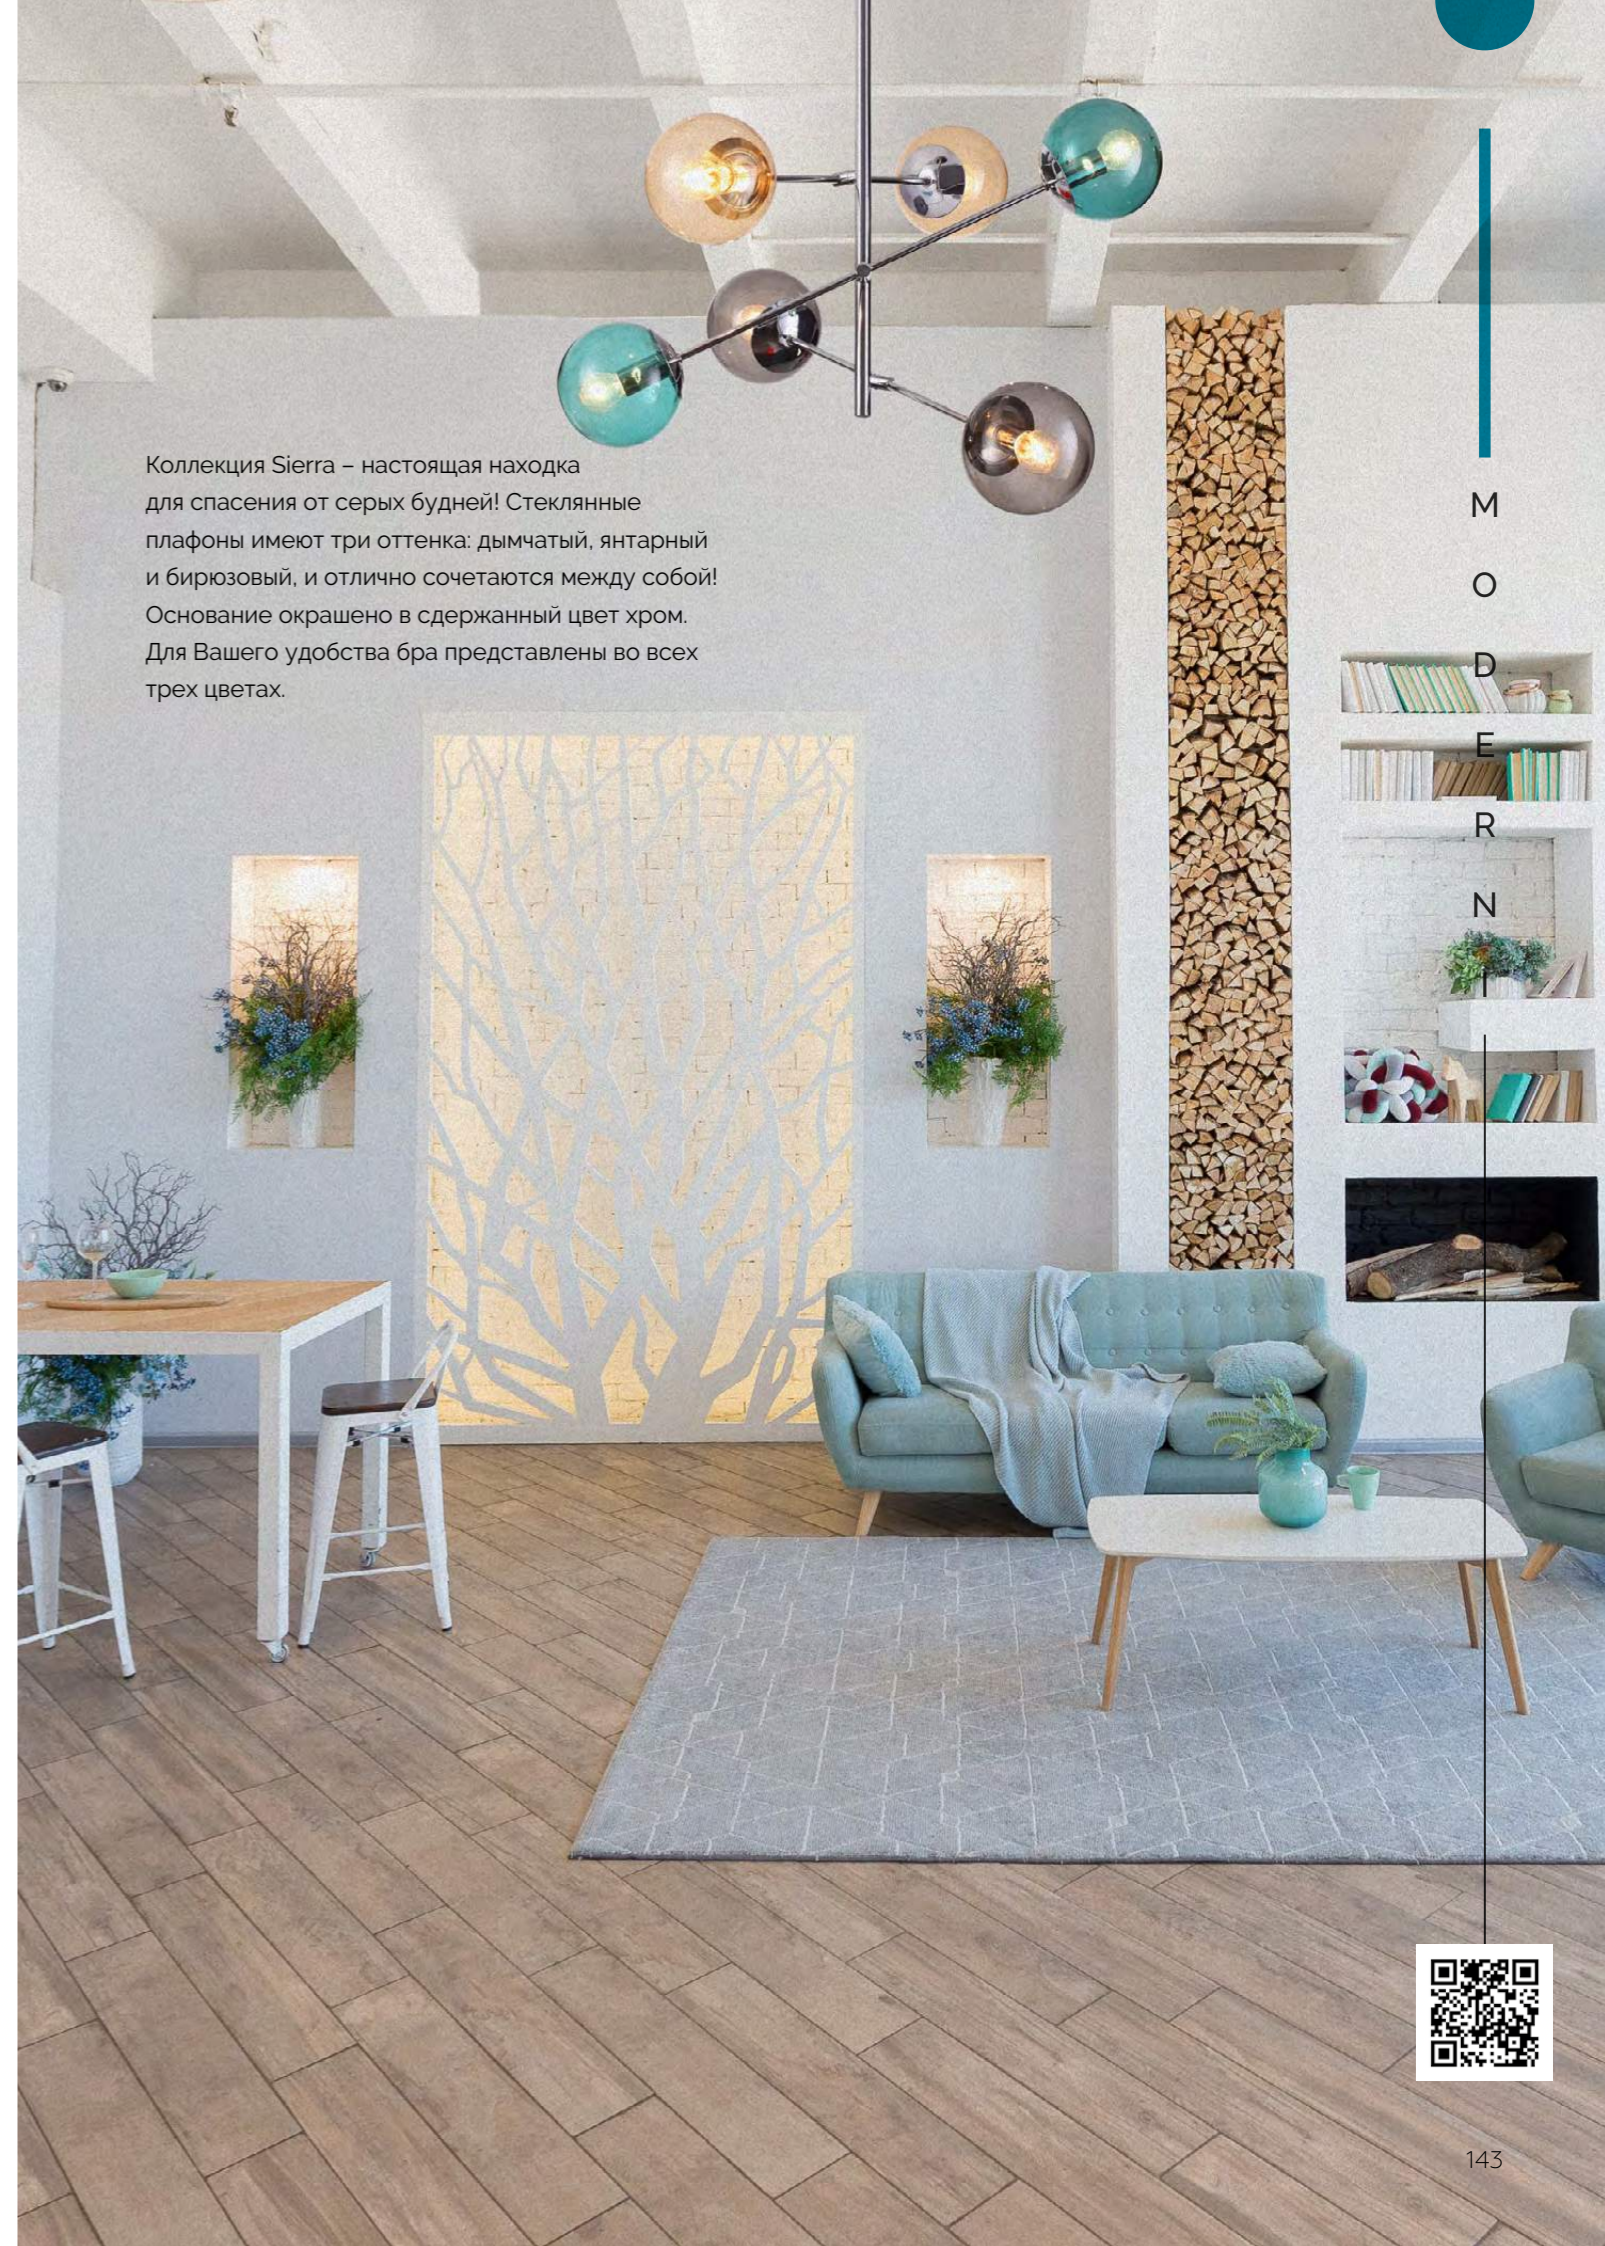

M
O
D
E
R
N

Karisma

Светильники линии Karisma имеют запоминающийся дизайн и функциональный двойной плафон для более мягкого рассеивания света. Линия представлена в двух популярных цветах и состоит из люстр двух размеров, одиночного подвеса и бра. Кстати, подвесы будут отлично смотреться и в группе для эффектной подсветки барной зоны, а увеличенная длина провода позволяет использовать их для прикроватной подсветки.