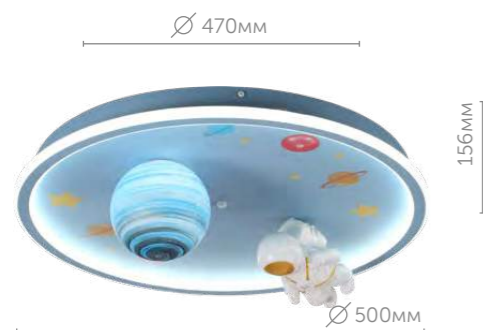

6507/80CL

Люстра потолочная

металл | белый
пластик • голубой

80W 220V 5208K

Mika

new

Светодиодные потолочные светильники Mika объединяют простоту и функциональность. Они выполнены в белом и сером цвете с использованием хромированных элементов, что придает им свежий и светлый вид. Благодаря светодиодной технологии они обеспечивают яркое и энергоэффективное освещение, создавая приятную атмосферу в помещении. Режимы меняются при помощи комнатного выключателя.