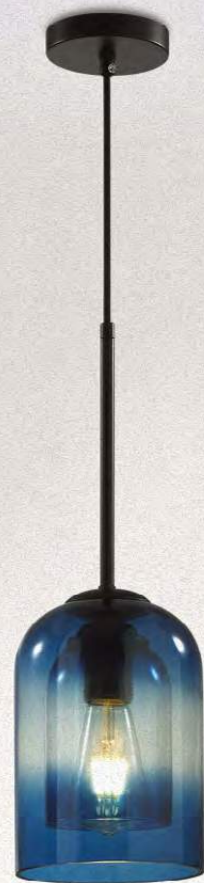

металл | латунь
стекло • янтарный

5288/3

Светильник подвесной

металл | латунь
стекло • прозрачный

Wanda

Дизайн подвесов Wanda несет в себе ретро-облик, который создают форма плафона и его нестандартный наклон. В то же время выглядят эти подвесы в некоторой мере футуристично: два металлических обода создают иллюзию непрерывности, топологический эффект. Такой элемент интерьера вне всякого сомнения будет привлекать на себя внимание. Подвес можно использовать в качестве соло-акцента, но не менее эффектно он будет смотреться и в группе.