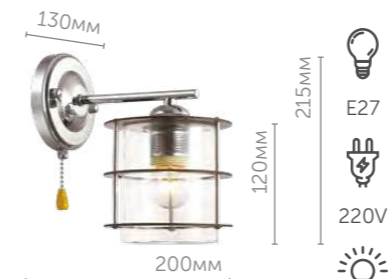

3504/1W

Бра

металл | хром | кофе
стекло • дерево