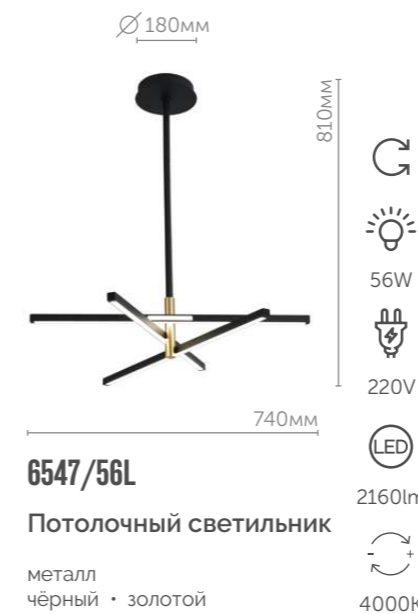

Yuma |

Беспроводный настенный светильник Yuma изготовлен из мягкого софт-тач пластика, который приятен на ощупь и придает уютный вид. Он оснащен встроенным аккумулятором, что позволяет его использовать без необходимости проводок и дополнительных источников питания. Yuma оснащен магнитом, что позволяет использовать его автономно. Варианты крепления включают двухсторонний скотч для приклеивания к поверхности или установку с помощью двух болтов. Этот светильник является удобным и стильным решением для освещения различных помещений, обеспечивая гибкость и простоту использования.

Parker

— поворотный механизм плафона

Линия Parker - стильные светильники в стиле техно. Поворотный механизм позволяет составлять уникальные комбинации, дополняя дизайн помещения. Каждый светильник имеет стильную вставку золотого цвета. Отлично подойдут для современного интерьера и доставят каплю брутальности в общую атмосферу.