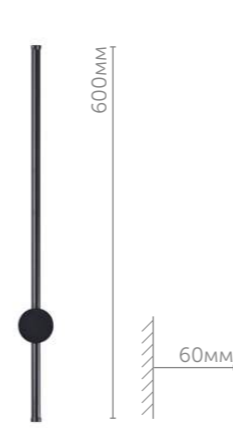

5678/8WL

Настенный светильник

металл
золотой

8W 220V 550lm 3000K

5678/12WL

Настенный светильник

металл
золотой

12W 220V 820lm 3000K