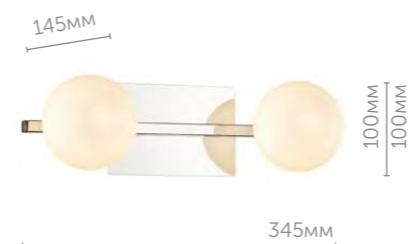

Astrid

Стильный настенный светильник Astrid - отличное решение для ванной комнаты в современном стиле. Линия доступна в двух вариантах. Основание цвета хром, стеклянный плафон белого цвета.

4566/1W

Бра

металл | хром
стекло • белый