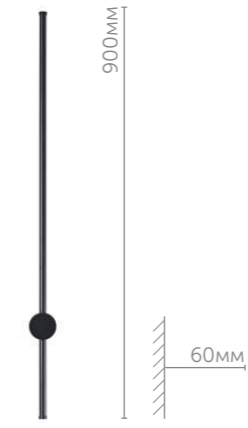

5677/12WL

Настенный светильник

металл
чёрный

12W 220V 820lm 3000K