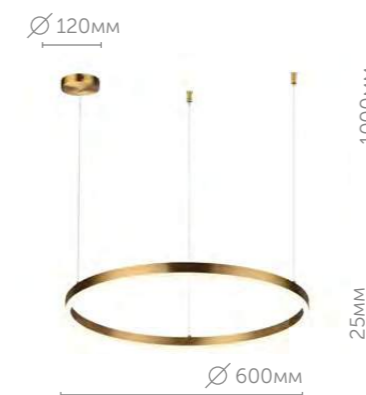

6531/50L

Светильник подвесной

алюминий | акрил
золотой

50W
220V
1966lm
3000-4000-6000K