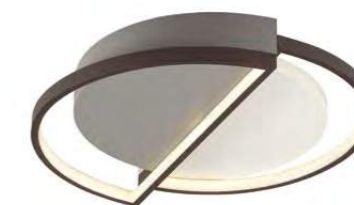

5241/57CL

Люстра потолочная

металл | белый | черный | матовое золото акрил