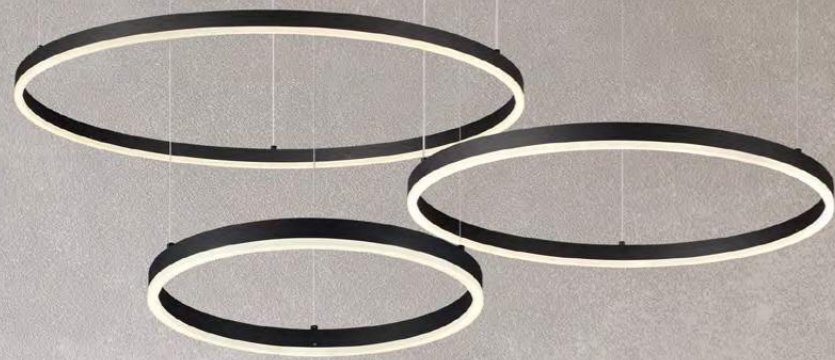

Ledio

Echo

Светодиодные кольца Echo – стильное и многофункциональное решение для Вашего интерьера. Доступны два варианта цвета: латунь и чёрный, в трёх различных диаметрах, что позволит подобрать оптимальный вариант для Вашего помещения. Эти светильники можно использовать как поодиночке, так и в виде композиций. Это позволяет создать уникальные и креативные сочетания, подчеркивая стиль Вашего интерьера. Доступны три варианта цветовой температуры, которая выбирается при установке при помощи встроенного в драйвер переключателя.

L
E
D
I
O

[КРЕПЛЕНИЕ #1]

6530/34L

Светильник подвесной

алюминий | акрил
чёрный

6530/50L

Светильник подвесной

алюминий | акрил
чёрный

6530/67L

Светильник подвесной

алюминий | акрил
чёрный

[КРЕПЛЕНИЕ #2]

6530/34L

Светильник подвесной

алюминий | акрил
чёрный

6530/50L

Светильник подвесной

алюминий | акрил
чёрный

6530/67L

Светильник подвесной

алюминий | акрил
чёрный

6530/2L

Основание для подвеса
алюминий
чёрный

6530/3L

Основание для подвеса
алюминий
чёрный

L
E
D
I
O