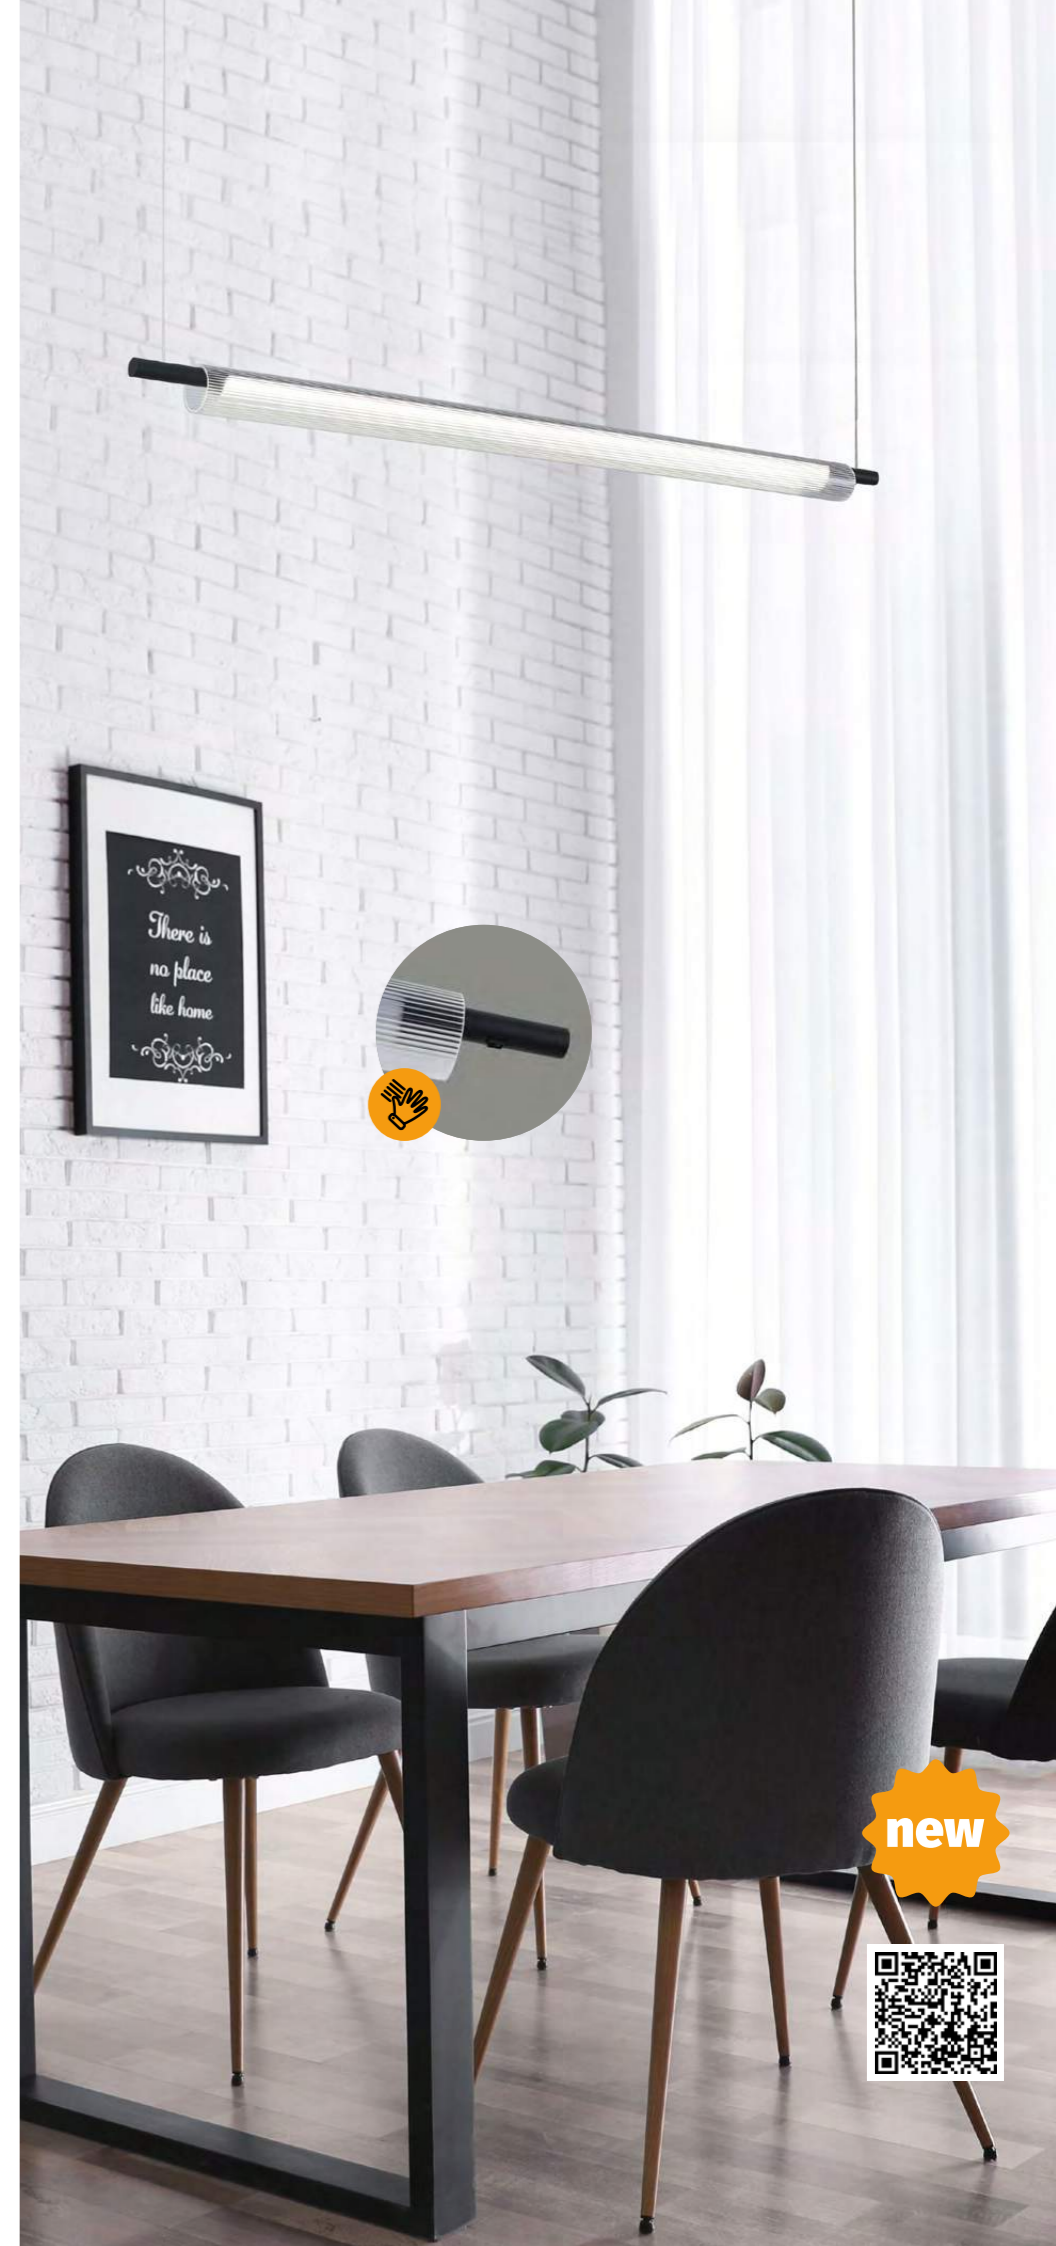

Roll

Линия подвесных светильников Roll – это комбинация современного дизайна и технологий. Каждый светильник имеет встроенный сенсор, и теперь Вам не придётся идти к выключателю или тянуться за пультом, чтобы изменить настрои свой свет. Просто регулируйте его при помощи рук!