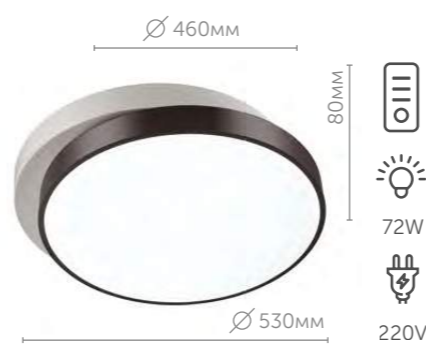

4509/72CL

Люстра потолочная

металл | белый, черный акрил