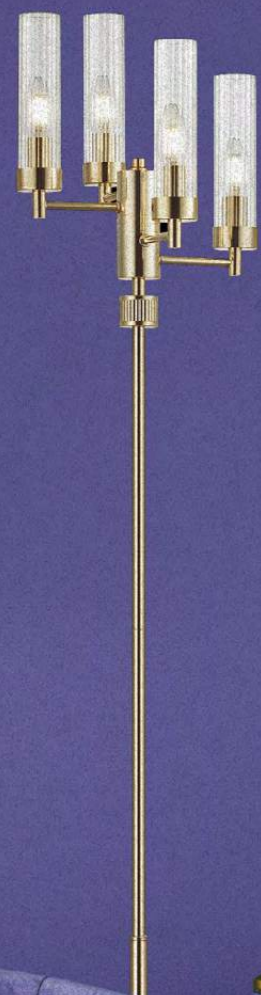

Kamilla

Линия Kamilla представлена в двух цветах – элегантное французское золото и утонченный чёрный хром. Широкая линейка Kamilla представлена в виде люстр, бра, торшера и настольной лампы. Отличительной особенностью всей линии является декоративный барабан из металла в цвет арматуры и узкий фактурный плафон из стекла. Рекомендуется использовать лампы типа свеча. В комплект не входят.