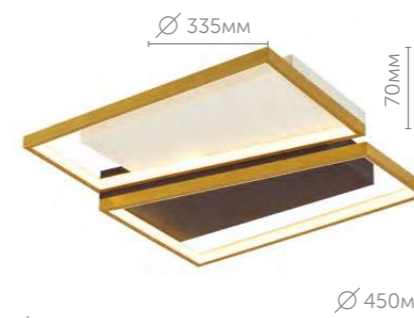

Пульт ДУ

Диммер с пульта

Цвет

5239/54CL

Люстра потолочная

металл | белый | черный | матовое золото акрил

5241/57CL

Люстра потолочная