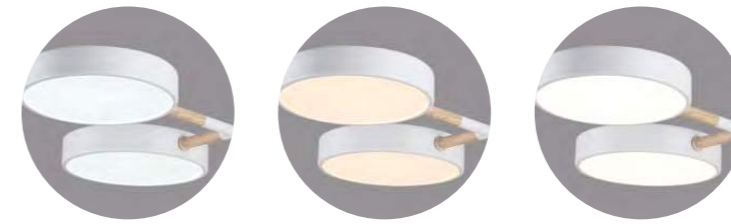

5677/15WL

Настенный светильник

металл
чёрный

15W 220V 1100lm 3000K

L
E
D
I
O

Brad |

Светодиодные потолочные светильники в скандинавском стиле Brad объединяют простоту и функциональность, идеально подходя для современных интерьеров. Они выполнены в белом и сером цвете, что придает им свежий и светлый вид. Благодаря светодиодной технологии они обеспечивают яркое и энергоэффективное освещение, создавая приятную атмосферу в помещении. Режимы меняются при помощи комнатного выключателя.