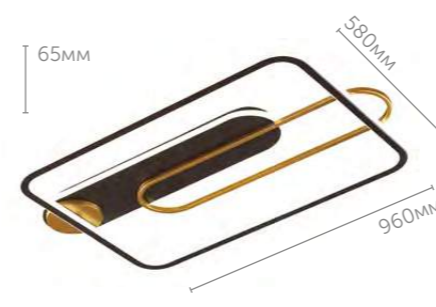

5277/99CL

Люстра потолочная

белый | черный | матовое золото акрил

59W

220V

13360lm

3000-6000K

Noriko

Светодиодная люстра Noriko имеет интересный геометрический дизайн и отлично впишется в современный минималистичный интерьер. Люстра имеет большой размер и мощность и может использоваться в любой жилой комнате городской квартиры или загородного дома. Для настройки яркости и цвета в комплекте имеется пульт ДУ.

Пульт ДУ

Диммер с пульта

Цвет