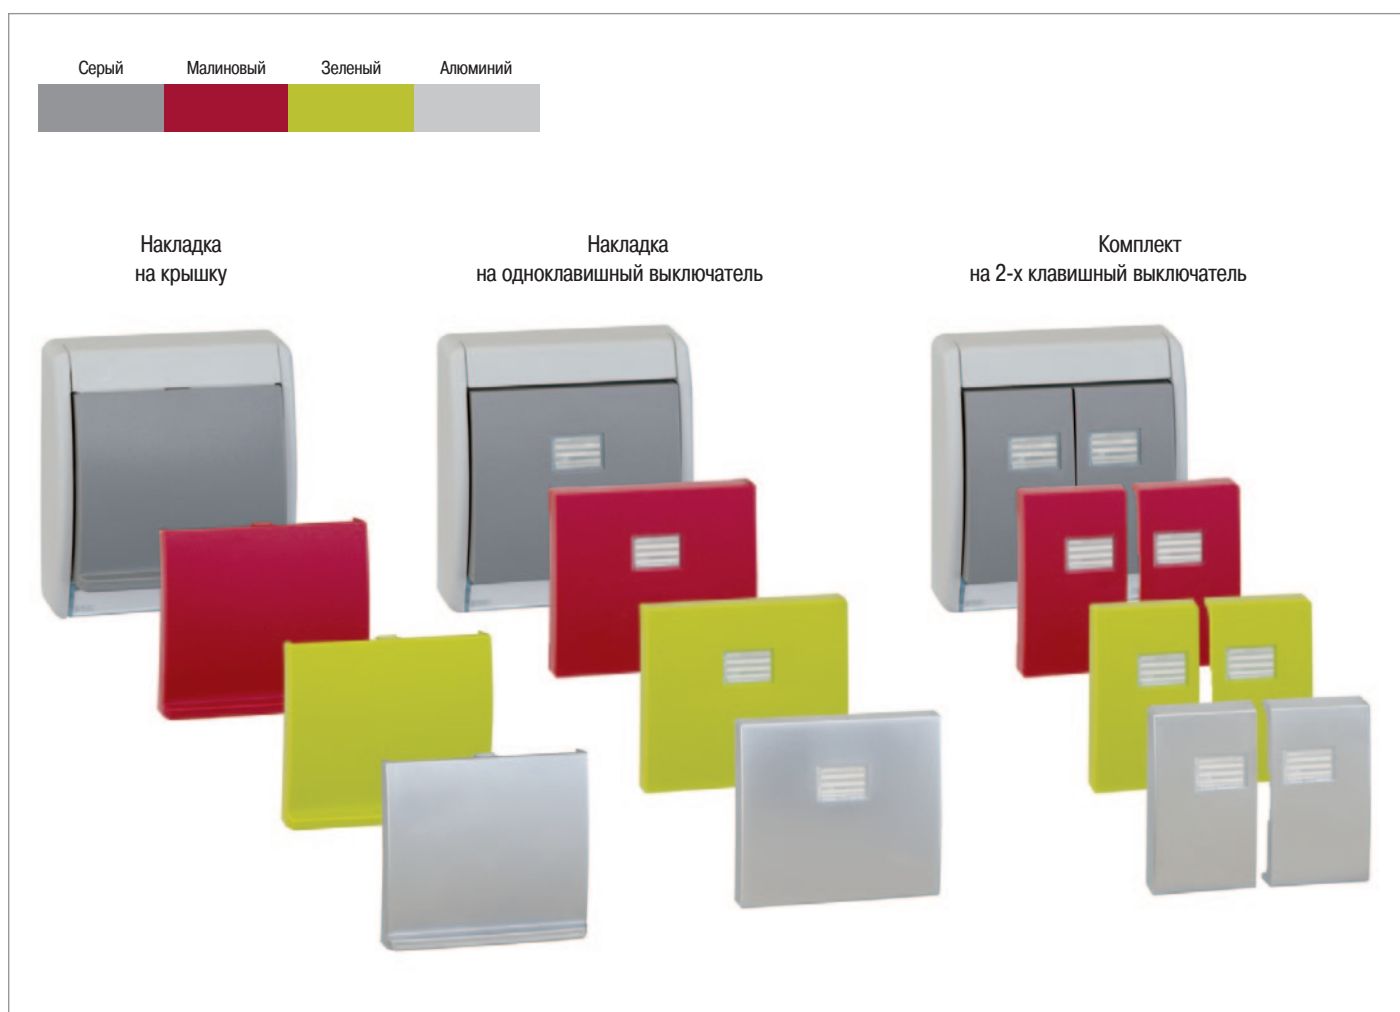

Варианты для изменения цветового решения