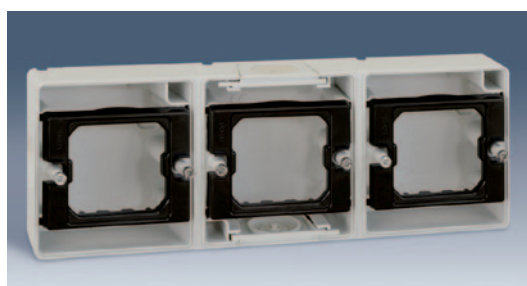

ОСНОВАНИЯ (НИЖНЯЯ ЧАСТЬ) ДЛЯ НАКЛАДНОГО МОНТАЖА IP55

4400751 -035   Основание 1 пост, 75 x 84 x 33 мм

4400761 -035   Основание 2 поста, 152 x 84 x 33 мм
для горизонтальной установки

4400763 -035   Основание 2 поста, 170 x 75 x 33 мм
для вертикальной установки

4400765 -035   Основание 3 поста, 236 x 84 x 33 мм
для горизонтальной установки

Дополнительное оборудование

4400995 -035
Переходник для герметичного
ввода из кабельканала
10 x 16 мм, 10 x 22 мм, 16 x 16
мм, 16 x 30 мм
20 x 30 мм

i
Пример
использования

4400970 -039
Комплект устройств для
крепления основания в
пустотелые стены (2 шт)

i
Последовательность
установки