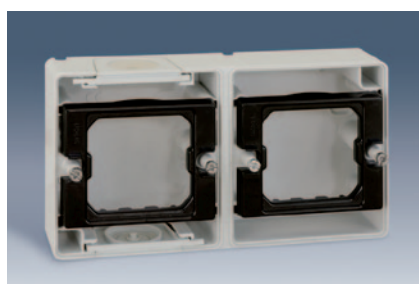

4400761 -035   Основание 2 поста, 152 x 84 x 33 мм
для горизонтальной установки

4400763 -035   Основание 2 поста, 170 x 75 x 33 мм
для вертикальной установки