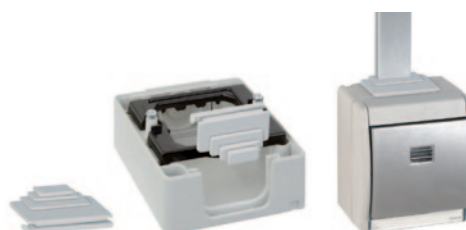

4400761 -035 Основание 2 поста, 152 x 84 x 33 мм
для горизонтальной установки

4400763 -035 Основание 2 поста, 170 x 75 x 33 мм
для вертикальной установки

4400765 -035 Основание 3 поста, 236 x 84 x 33 мм
для горизонтальной установки

Дополнительное оборудование

4400995 -035
Переходник для герметичного
ввода из кабельканала
10 x 16 мм, 10 x 22 мм, 16 x 16
мм, 16 x 30 мм
20 x 30 мм

i
Пример
использования

4400970 -039
Комплект устройств для
крепления основания в
пустотелые стены (2 шт)