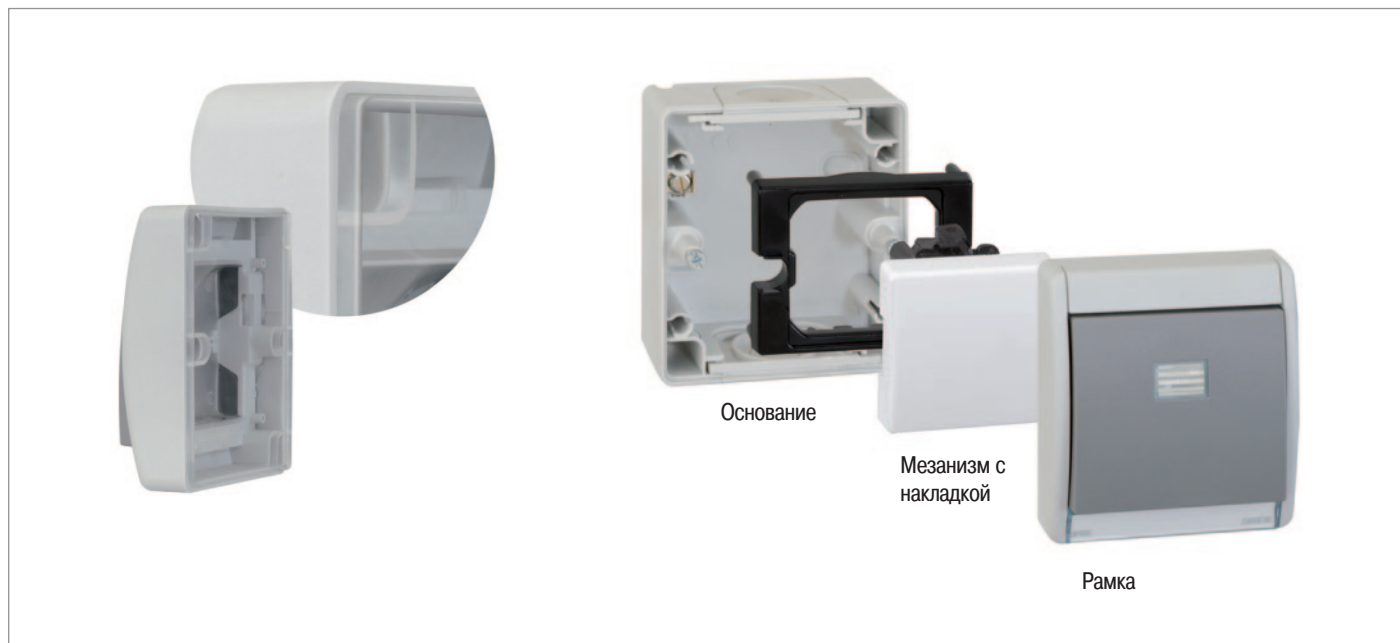

Simon 44 Aqua