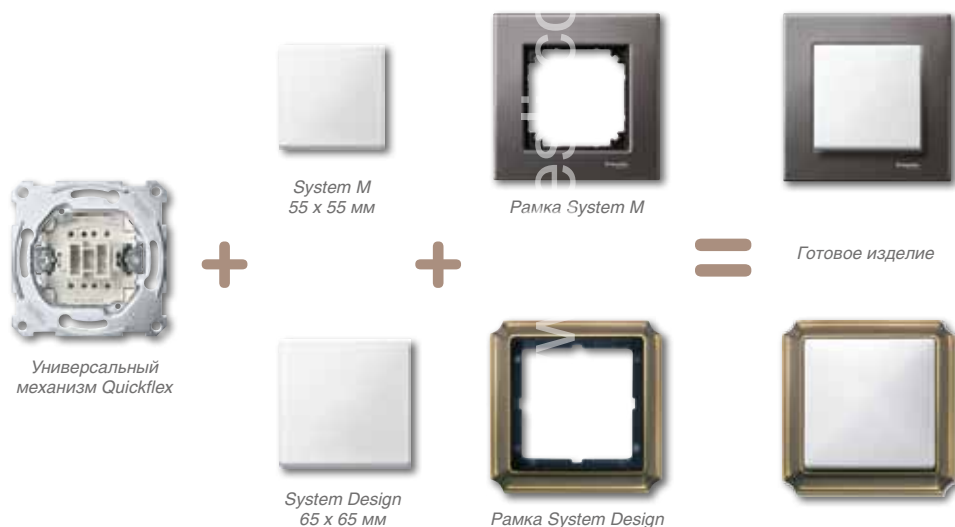

Архитектура серии

Широчайшие возможности комбинирования компонентов делают серию Merten одной из самых гибких систем электроустановочных изделий. В основу заложен принцип совместимости внутреннего механизма с различными по цвету, дизайну и размеру накладками и рамками.

Таким образом, можно получить максимальную свободу выбора. Универсальные механизмы скрытого монтажа позволяют применять их для любых требуемых функций. Например, одна кнопка может использоваться для управления освещением, дверным звонком или устройством открывания двери.

Механизм + клавиша + рамка = готовое изделие

Вы свободны в выборе дизайна и функций изделий, которые легко устанавливаются и заменяются. Благодаря этому серия электроустановочных изделий Merten отличается такими качествами, как:

Продуманность

Гибкость

Интеллектуальность

Изящество