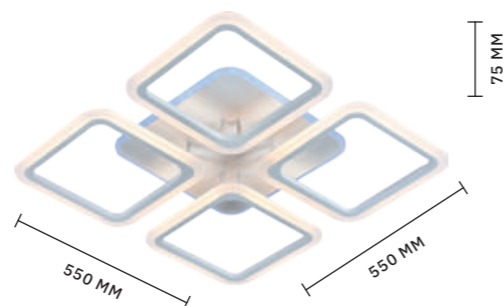

СВЕТИЛЬНИК
ПОТОЛОЧНЫЙ
SLE200452-04RGB

ЛАМПЫ LED / 112 W + 8 W RGB
В КОМПЛЕКТЕ

3000–6000 K / 8640 Lm