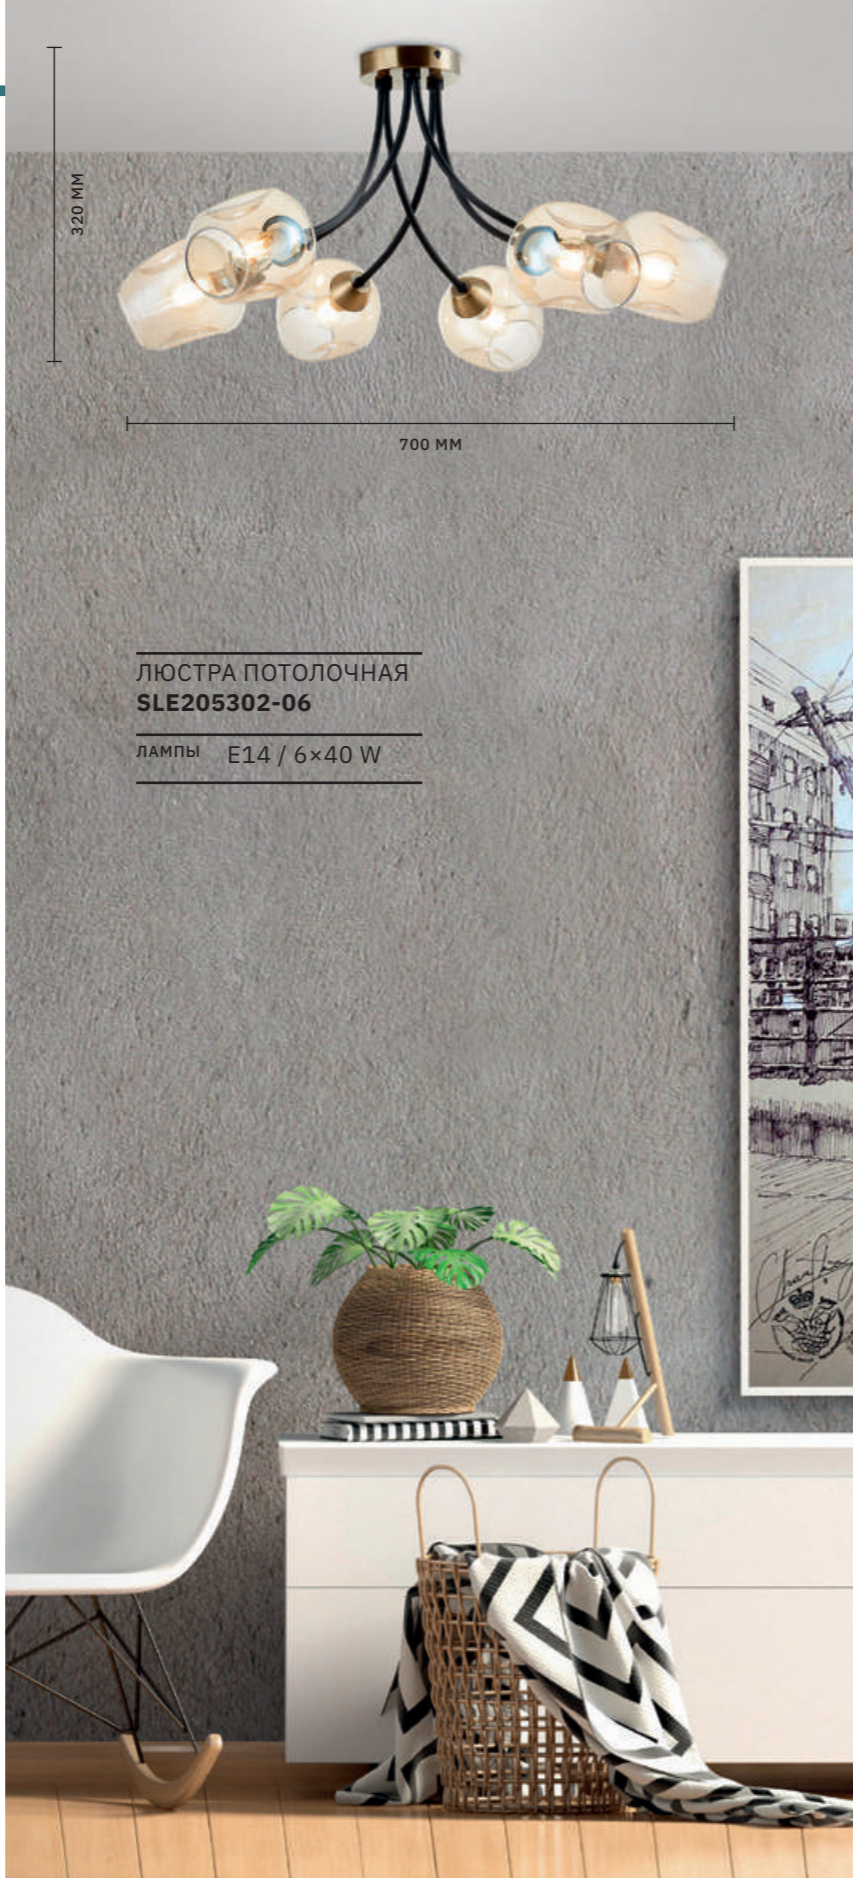

BESANO

АРМАТУРА: МЕТАЛЛ / БРОНЗА, ЧЕРНЫЙ
ПЛАФОНЫ: СТЕКЛО / ЯНТАРНЫЙ

БРА
SLE205301-01

ЛАМПЫ E14 / 1×40 W

ЛЮСТРА ПОТОЛОЧНАЯ
SLE205302-08

ЛАМПЫ E14 / 8×40 W

МОДЕРН

ЛЮСТРА ПОТОЛОЧНАЯ
SLE205302-06