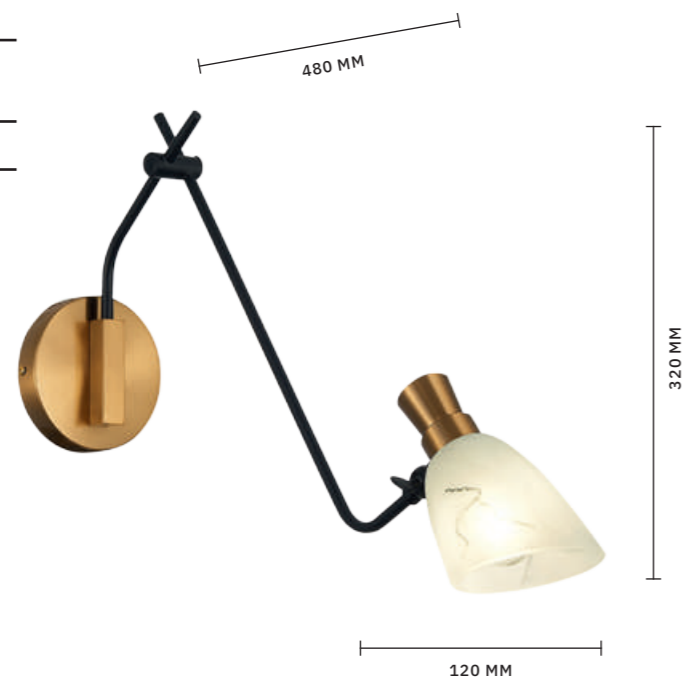

LITA

АРМАТУРА: МЕТАЛЛ / ЧЕРНЫЙ, ЛАТУНЬ
ПЛАФОНЫ: СТЕКЛО / БЕЛЫЙ

ЛЮСТРА ПОТОЛОЧНАЯ
SLE205403-05

ЛАМПЫ E14 / 5×60 W

БРА
SLE205401-01

ЛАМПЫ E14 / 1×60 W

РЕТРО

Светильники **LITA** от бренда Evoluce имеют лаконичный и в то же время привлекательный дизайн. Интересными деталями является стекло, имитирующее натуральный камень, и регулировка наклона плафонов, выполненная в ретро-стиле. Сочетание черного цвета и латуни позволяет использовать коллекцию в разных по стилю интерьерах.