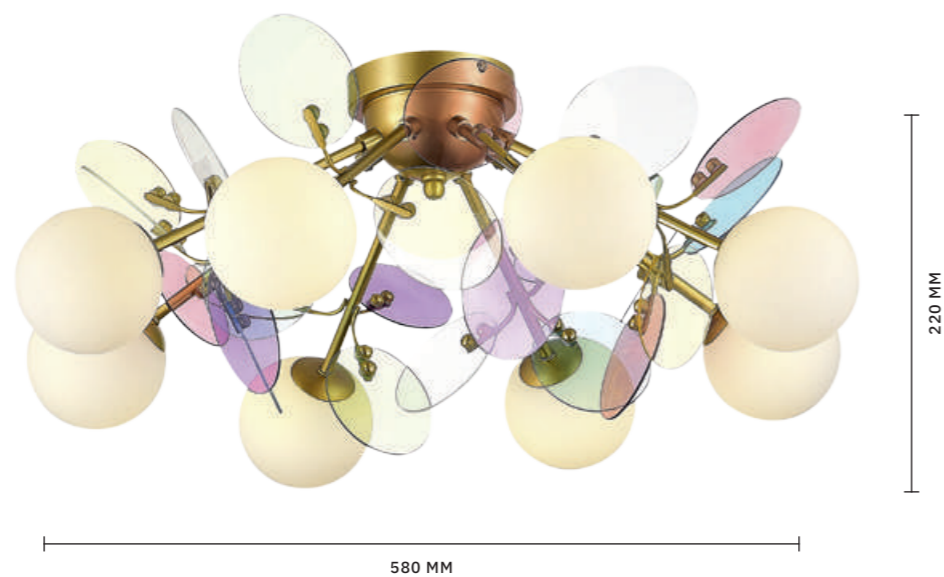

VOLA

АРМАТУРА: МЕТАЛЛ / ЗОЛОТИСТЫЙ
ПЛАФОНЫ: СТЕКЛО / РАЗНОЦВЕТНЫЙ

БРА
SLE2502-201-01

ЛАМПЫ G9 / 1×5 W
В КОМПЛЕКТЕ

ЛЮСТРА ПОТОЛОЧНАЯ
SLE2502-202-08

ЛАМПЫ G9 / 8×5 W
В КОМПЛЕКТЕ

ЛЮСТРА ПОТОЛОЧНАЯ
SLE2502-202-04