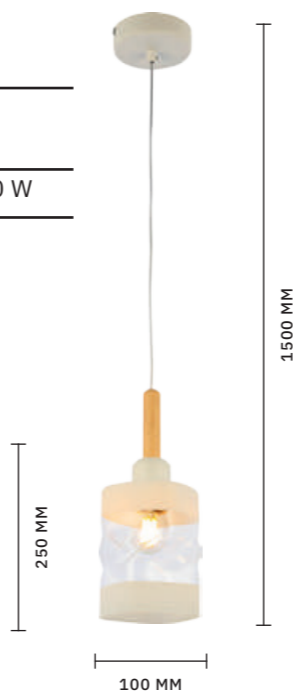

ПОДВЕС
SLE114503-01

ЛАМПЫ E27 / 1×60 W