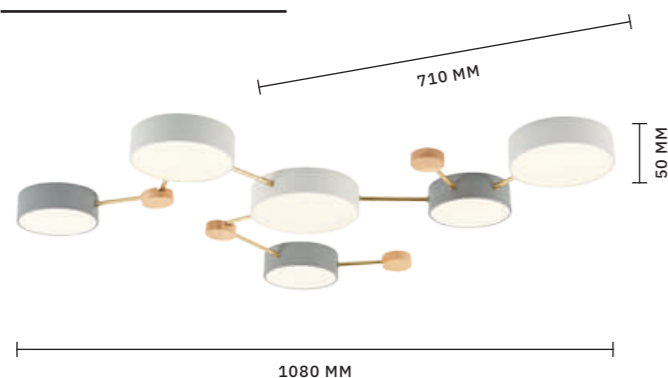

DOSSENA

АРМАТУРА: МЕТАЛЛ, ДЕРЕВО / ЗОЛОТО, СВЕТОЕ ДЕРЕВО
ПЛАФОНЫ: МЕТАЛЛ, АКРИЛ / БЕЛЫЙ, СЕРЫЙ

СВЕТИЛЬНИК
ПОТОЛОЧНЫЙ
SLE600102-06

ЛАМПЫ LED / 1×54 W
В КОМПЛЕКТЕ

4000 K / IP20