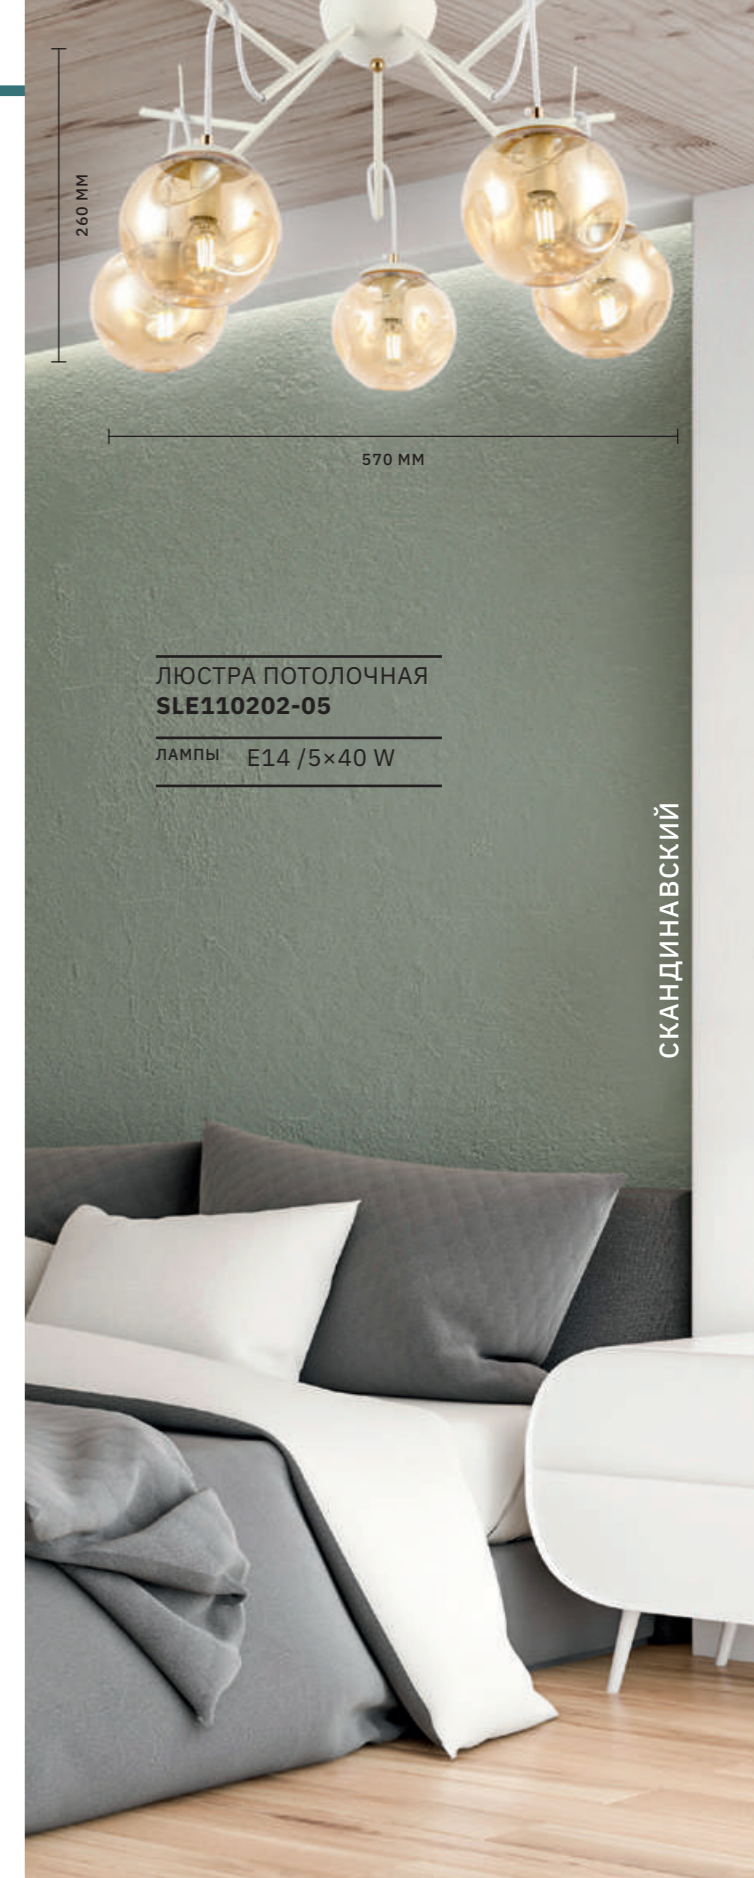

АРМАТУРА: МЕТАЛЛ / БЕЛЫЙ
ПЛАФОНЫ: СТЕКЛО / ЯНТАРНЫЙ

БРА
SLE110201-01

ЛАМПЫ E14 / 1×40 W

ЛЮСТРА ПОТОЛОЧНАЯ
SLE110202-08

ЛАМПЫ E14 / 8×40 W

ЛЮСТРА ПОТОЛОЧНАЯ
SLE110202-05

ЛАМПЫ E14 / 5×40 W

СКАНДИНАВСКИЙ