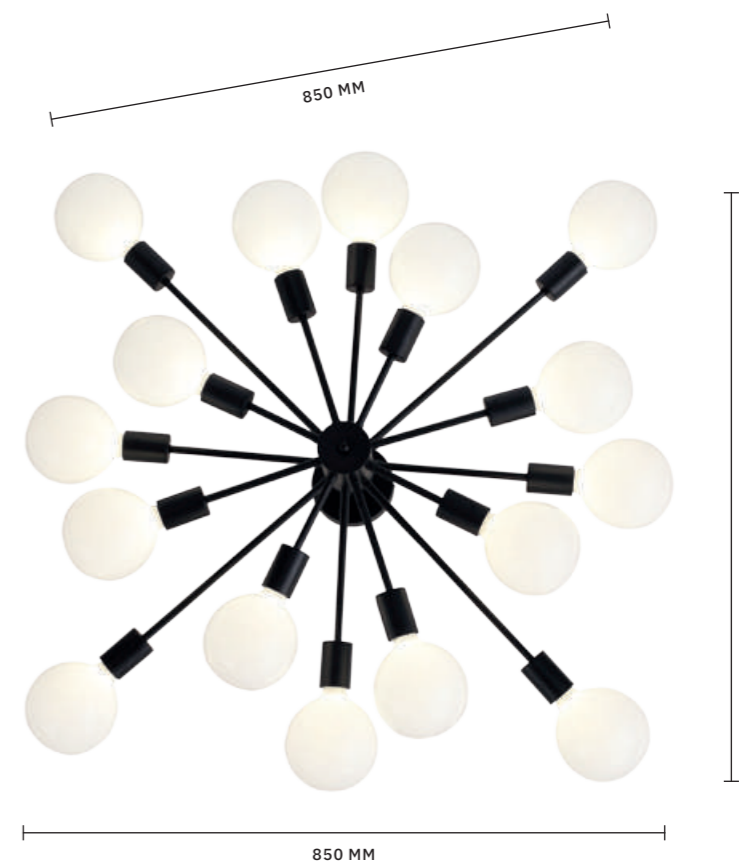

ЛАМПЫ E27 / 6×60 W

IP20

ЛЮСТРА ПОТОЛОЧНАЯ
SL419.402.16

ЛАМПЫ E27 / 16×60 W

IP20

ЛЮСТРА ПОТОЛОЧНАЯ
SL419.402.12

ЛАМПЫ E27 / 12×60 W

IP20