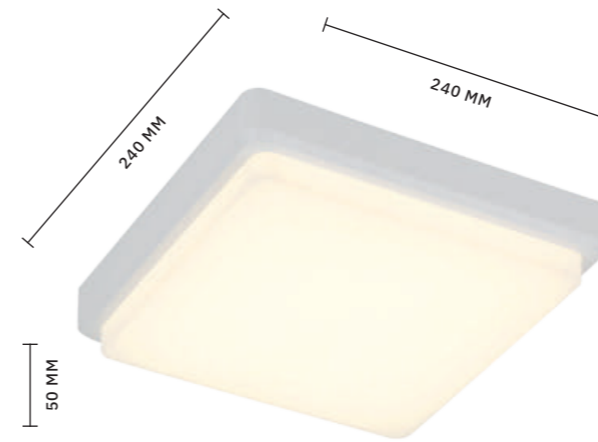

TADDIO

АРМАТУРА: МЕТАЛЛ / ЗОЛОТО
ПЛАФОНЫ: АКРИЛ / ЗОЛОТО, БЕЛЫЙ

СВЕТИЛЬНИК
ПОТОЛОЧНЫЙ
SLE200212-01

ЛАМПЫ LED / 20 W
В КОМПЛЕКТЕ

4000 K / 1460 Lm