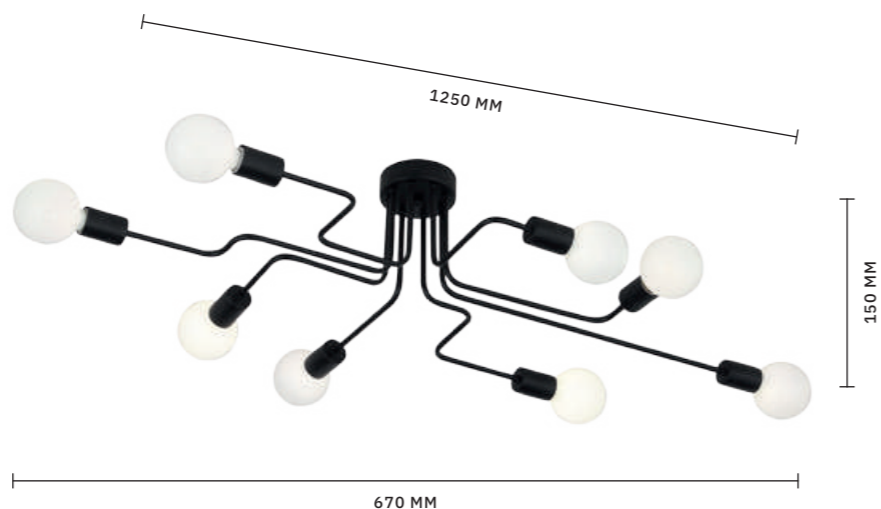

ЛЮСТРА ПОТОЛОЧНАЯ
SL419.442.08

ЛАМПЫ E27 / 8×60 W

IP20