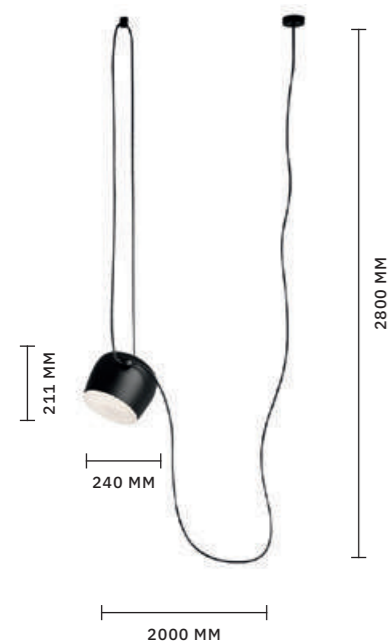

TRIESTE

АРМАТУРА: МЕТАЛЛ / ЧЕРНЫЙ
ПЛАФОНЫ: МЕТАЛЛ / ЧЕРНЫЙ

ПОДВЕС
SLE120643-01 ЧЕРНЫЙ
SLE120653-01 БЕЛЫЙ

ЛАМПЫ E27 / 1×40 W