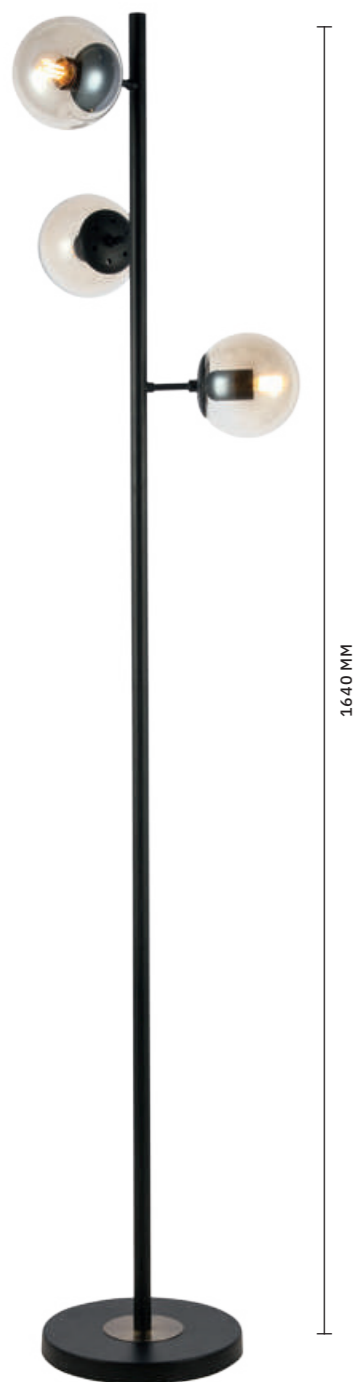

LACOTTA

АРМАТУРА: МЕТАЛЛ / ЧЕРНЫЙ
ПЛАФОНЫ: СТЕКЛО / ЯНТАРНЫЙ

ТОРШЕР
SLE154905-03

ЛАМПЫ E27 / 3×60 W

1640 MM

400 MM

ЛЮСТРА ПОДВЕСНАЯ
SLE154903-10

ЛАМПЫ E27 / 10×40 W