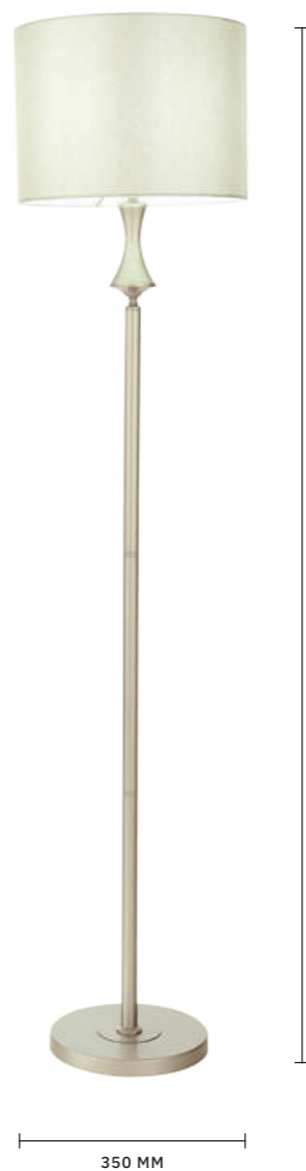

ELIDA

АРМАТУРА: МЕТАЛЛ / СЕРЕБРИСТЫЙ
ПЛАФОНЫ: ТЕКСТИЛЬ / СВЕТЛО-БЕЖЕВЫЙ

БРА
SLE107701-01

ЛАМПЫ E14 / 1×40 W

НАСТОЛЬНАЯ ЛАМПА
SLE107704-01

ЛАМПЫ E14 / 1×40 W

ТОРШЕР
SLE107705-01

ЛАМПЫ E27 / 1×60 W