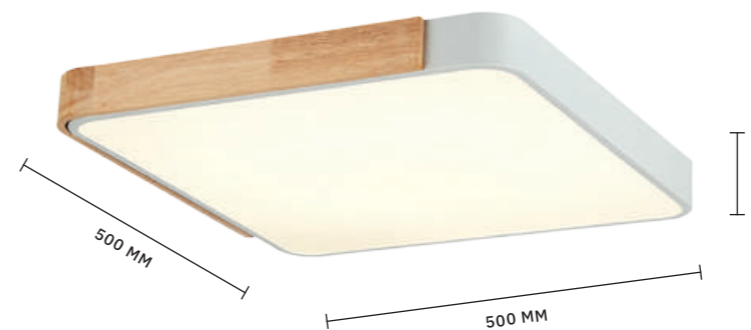

СВЕТИЛЬНИК
ПОТОЛОЧНЫЙ
SLE201252-01

ЛАМПЫ LED / 42 W
В КОМПЛЕКТЕ

3000 K / 4000 K / 6000 K

СВЕТИЛЬНИК
ПОТОЛОЧНЫЙ
SLE201272-01

ЛАМПЫ LED / 42 W
В КОМПЛЕКТЕ

3000 K / 4000 K / 6000 K