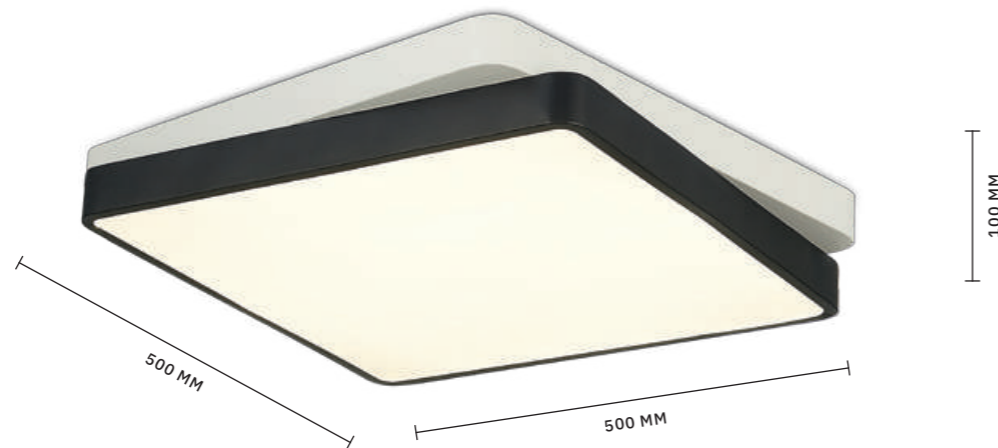

СВЕТИЛЬНИК
ПОТОЛОЧНЫЙ
SLE200712-01

ЛАМПЫ LED / 45 W
В КОМПЛЕКТЕ

3000 K / 4000 K / 6000 K
2700 Lm