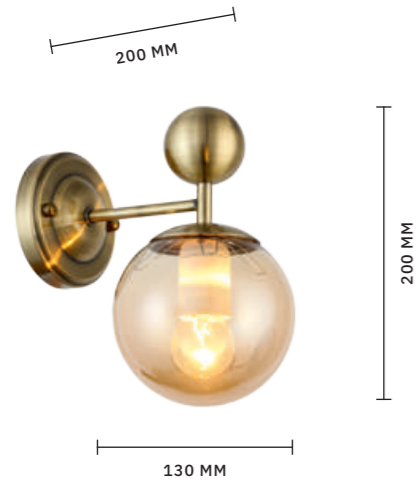

РЕСНІО

АРМАТУРА: МЕТАЛЛ / БРОНЗА
ПЛАФОНЫ: СТЕКЛО / ПРОЗРАЧНЫЙ, ЯНТАРНЫЙ

БРА
SLE106301-01

ЛАМПЫ E27 / 1×60 W

ЛЮСТРА ПОТОЛОЧНАЯ
SLE106302-05

ЛАМПЫ E27 / 5×60 W