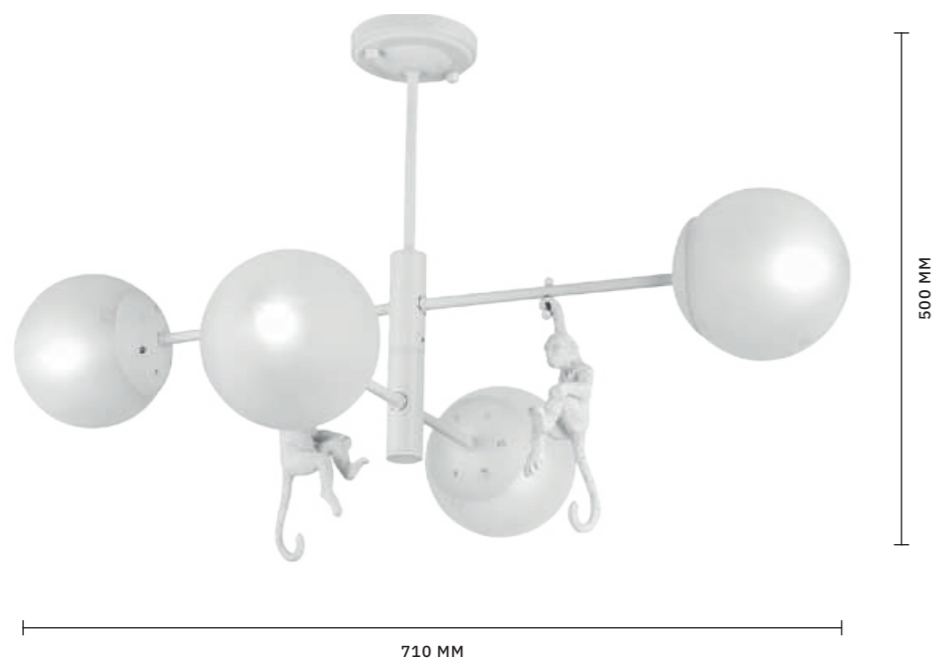

TENATO

АРМАТУРА: МЕТАЛЛ, СМЕСЬ СМОЛ / БЕЛЫЙ
ПЛАФОНЫ: СТЕКЛО / БЕЛЫЙ

ЛЮСТРА ПОТОЛОЧНАЯ
SLE115102-04

ЛАМПЫ E14 / 4×60 W

IP20

ПОДВЕС
SLE115103-01

ЛАМПЫ E27 / 1×60 W

IP20