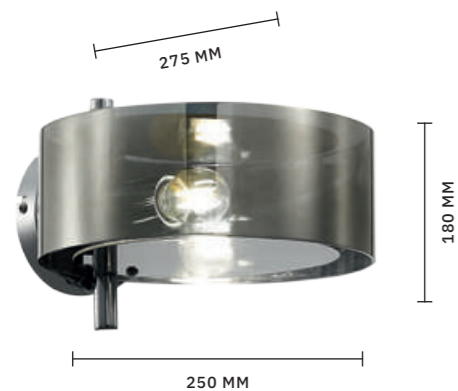

FORESTA

АРМАТУРА: МЕТАЛЛ / ХРОМ
ПЛАФОНЫ: АКРИЛ, СТЕКЛО / ДЫМЧАТЫЙ

БРА
SL483.701.01

ЛАМПЫ E27 / 1×60 W