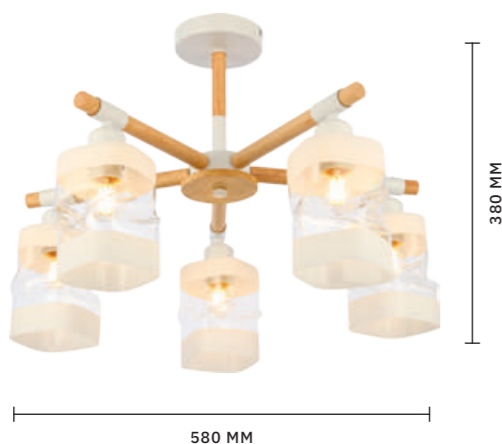

ABIRITTO

АРМАТУРА: МЕТАЛЛ / БЕЛЫЙ, СВЕТОЕ ДЕРЕВО
ПЛАФОНЫ: СТЕКЛО / БЕЛЫЙ, ПРОЗРАЧНЫЙ

БРА
SLE114501-01

ЛАМПЫ E27 / 1×60 W

ЛЮСТРА ПОТОЛОЧНАЯ
SLE114502-05

ЛАМПЫ E27 / 5×60 W

СКАНДИНАВСКИЙ

ПОДВЕС
SLE114503-01