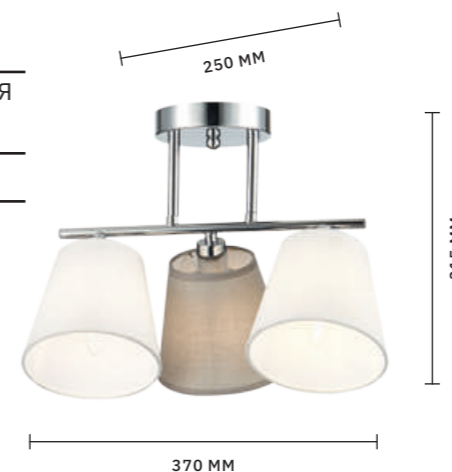

ЛЮСТРА ПОТОЛОЧНАЯ
SLE220702-05

ЛАМПЫ E14 / 5×40 W

СКАНДИНАВСКИЙ

PRATO

АРМАТУРА: МЕТАЛЛ / ХРОМ
ПЛАФОНЫ: ТЕКСТИЛЬ / БЕЛЫЙ, СЕРЫЙ

БРА
SLE300401-01

ЛАМПЫ E14 / 1×40 W

ЛЮСТРА ПОТОЛОЧНАЯ
SLE300402-03

ЛАМПЫ E14 / 3×40 W

ЛЮСТРА ПОТОЛОЧНАЯ
SLE300402-05

ЛАМПЫ E14 / 5×40 W

СВЕТИЛЬНИК
ПОДВЕСНОЙ
SLE300403-05

ЛАМПЫ E14 / 5×40 W

СКАНДИНАВСКИЙ

Коллекция **CATANIA** выполнена в современном минималистичном стиле с использованием природных материалов. Плафоны из матового стекла мягко рассеивают свет и имеют поворотный механизм, позволяющий немного менять внешний вид люстры и регулировать направление света. Благодаря высоте в 35 см люстры подойдут для помещений с невысоким потолком.