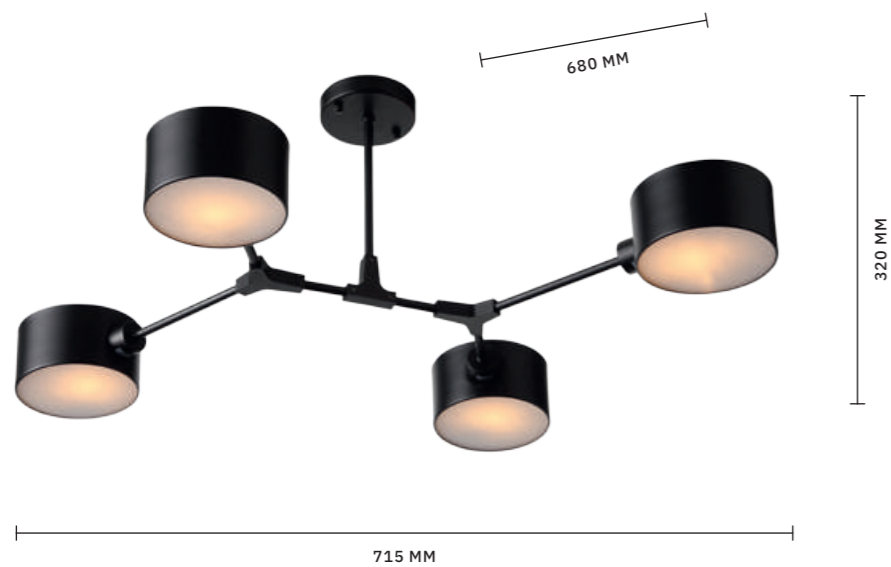

ЛАМПЫ E14 / 4×60 W

ЛЮСТРА ПОТОЛОЧНАЯ
SLE183502-06

ЛАМПЫ E14 / 6×60 W

ЛЮСТРА ПОТОЛОЧНАЯ
SLE183402-06

ЛАМПЫ E14 / 6×60 W

ЛЮСТРА ПОТОЛОЧНАЯ
SLE183502-04

ЛАМПЫ E14 / 4×60 W

РАМЕТТО