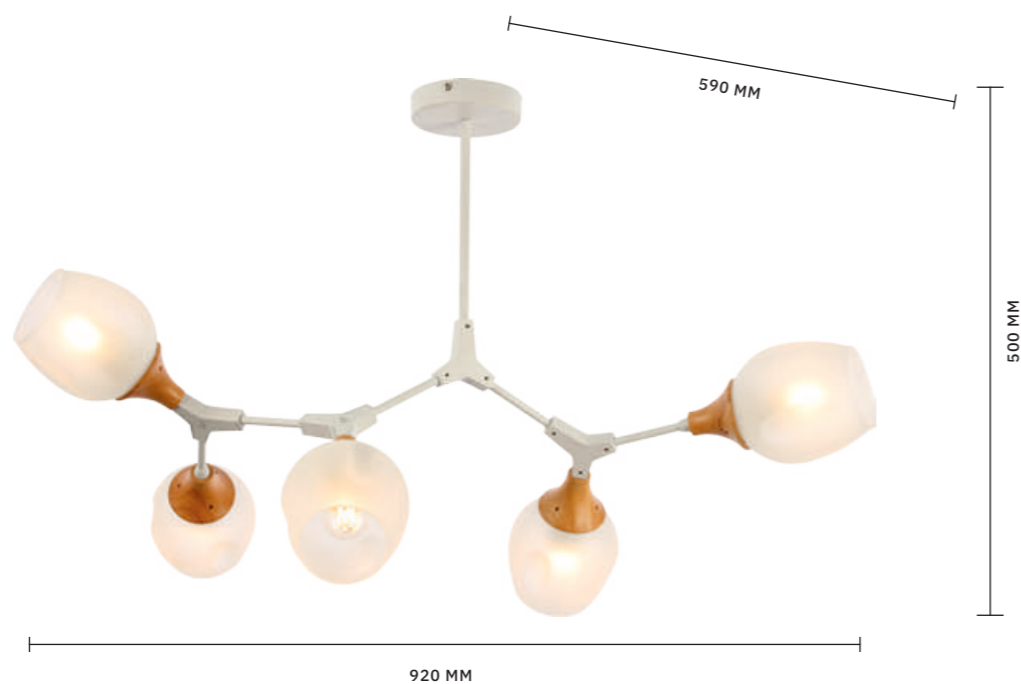

CIOTOLLA

АРМАТУРА: МЕТАЛЛ / СЕРЫЙ, ТЕМНОЕ ДЕРЕВО
ПЛАФОНЫ: СТЕКЛО / ЗЕРКАЛЬНЫЙ

ЛЮСТРА ПОТОЛОЧНАЯ
SLE113402-05

ЛАМПЫ E27 / 5×60 W

АРМАТУРА: МЕТАЛЛ / БЕЛЫЙ, СВЕТЛОЕ ДЕРЕВО
ПЛАФОНЫ: СТЕКЛО / БЕЛЫЙ

ЛЮСТРА ПОТОЛОЧНАЯ
SLE113502-05

ЛАМПЫ E27 / 5×60 W

СКАНДИНАВСКИЙ

BIANE

АРМАТУРА: МЕТАЛЛ / БЕЛЫЙ
ПЛАФОНЫ: СТЕКЛО / БЕЛЫЙ

БРА
SLE103501-01

ЛАМПЫ E14 / 1×40 W

ЛЮСТРА ПОТОЛОЧНАЯ
SLE103502-06

ЛАМПЫ E14 / 6×40 W