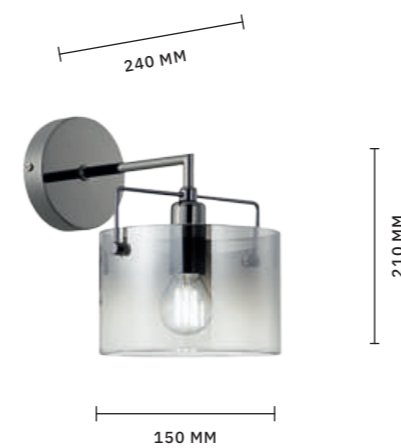

NOSTA

АРМАТУРА: МЕТАЛЛ / ХРОМ
ПЛАФОНЫ: СТЕКЛО / ДЫМЧАТЫЙ

БРА
SLE155601-01

ЛАМПЫ E14 / 1×40 W

ЛЮСТРА ПОТОЛОЧНАЯ
SLE155602-05

ЛАМПЫ E14 / 5×40 W