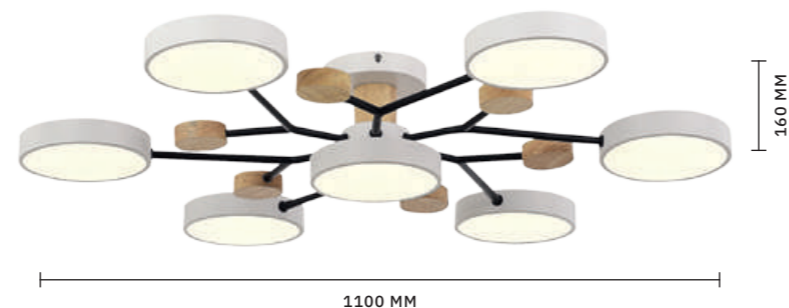

СВЕТИЛЬНИК
ПОТОЛОЧНЫЙ
SLE6006-502-07 БЕЛЫЙ
SLE6006-702-07 СЕРЫЙ

ЛАМПЫ LED / 7×12 W
В КОМПЛЕКТЕ

3000 K / 4500 K / 6000 K
8400 Lm / IP20

СВЕТИЛЬНИК
ПОТОЛОЧНЫЙ
SLE6006-502-06 БЕЛЫЙ
SLE6006-702-06 СЕРЫЙ

ЛАМПЫ LED / 6×12 W
В КОМПЛЕКТЕ

3000 K / 4500 K / 6000 K
7200 Lm / IP20