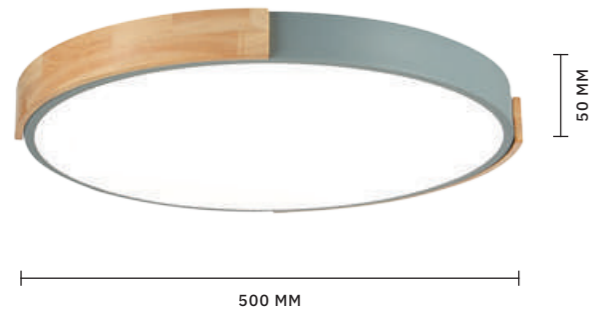

DELIA

АРМАТУРА: МЕТАЛЛ, ДЕРЕВО / ЧЕРНЫЙ, БЕЛЫЙ,
СЕРЫЙ, СВЕТЛОЕ ДЕРЕВО
ПЛАФОНЫ: АКРИЛ / БЕЛЫЙ

СВЕТИЛЬНИК
ПОТОЛОЧНЫЙ
SLE201372-01

ЛАМПЫ LED / 40 W
В КОМПЛЕКТЕ

3000 K / 4000 K / 6000 K

СВЕТИЛЬНИК
ПОТОЛОЧНЫЙ
SLE201342-01

ЛАМПЫ LED / 40 W
В КОМПЛЕКТЕ

3000 K / 4000 K / 6000 K