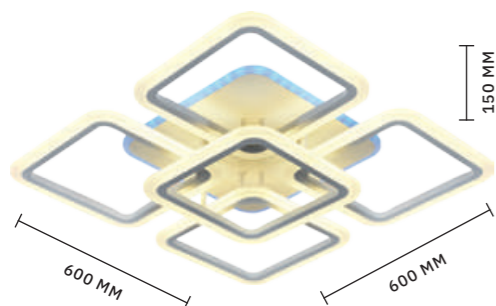

CERINA

АРМАТУРА: МЕТАЛЛ, АКРИЛ / БЕЛЫЙ
ПЛАФОНЫ: АКРИЛ / БЕЛЫЙ

БРА
SLE500151-01

ЛАМПЫ LED / 16 W
В КОМПЛЕКТЕ

3000–6000 K / 1152 Lm

СВЕТИЛЬНИК
ПОТОЛОЧНЫЙ
SLE200452-05RGB

ЛАМПЫ LED / 140 W + 10 W RGB
В КОМПЛЕКТЕ

3000–6000 K / 10800 Lm

СВЕТИЛЬНИК
ПОТОЛОЧНЫЙ
SLE200452-04RGB

ЛАМПЫ LED / 112 W + 8 W RGB
В КОМПЛЕКТЕ

3000–6000 K / 8640 Lm

СВЕТИЛЬНИК
ПОТОЛОЧНЫЙ
SLE200452-08RGB

ЛАМПЫ LED / 176 W + 10 W RGB
В КОМПЛЕКТЕ

3000–6000 K / 13392 Lm

СВЕТИЛЬНИК
ПОТОЛОЧНЫЙ
SLE500152-04RGB

ЛАМПЫ LED / 88 W + 8 W RGB
В КОМПЛЕКТЕ

3000–6000 K / 6912 Lm

СВЕТИЛЬНИК
ПОТОЛОЧНЫЙ
SLE500552-04RGB

ЛАМПЫ LED / 72 W + 7 W RGB
В КОМПЛЕКТЕ

3000–6000 K / 5688 Lm

СВЕТИЛЬНИК
ПОТОЛОЧНЫЙ
SLE500552-08RGB

ЛАМПЫ LED / 212 W + 15 W RGB
В КОМПЛЕКТЕ

3000–6000 K / 16344 Lm

БРА
SLE500551-01

ЛАМПЫ LED / 14 W
В КОМПЛЕКТЕ

3000–6000 K / 1008 Lm

СВЕТИЛЬНИК
ПОТОЛОЧНЫЙ
SLE500552-06RGB

ЛАМПЫ LED / 132 W + 8 W RGB
В КОМПЛЕКТЕ

3000–6000 K / 10080 Lm

СВЕТИЛЬНИК
ПОТОЛОЧНЫЙ
SLE500652-06RGB

ЛАМПЫ LED / 108 W + 8 W RGB
В КОМПЛЕКТЕ

3000–6000 K / 8352 Lm

ЛЕД

Коллекция **CERINA** привлекает своей универсальной формой и широким набором функций. Светодиоды располагаются по внешнему контуру колец, создавая мягкое свечение благодаря акриловому рассеивателю. Коллекция представлена в 6 цветах и 4 размерах, включая бра, а отдельные артикулы снабжены функцией RGB. Нужно просто выбрать подходящую для своего интерьера конфигурацию. Каждый светильник управляется с помощью пульта, который позволяет регулировать цветовую температуру и интенсивность светового потока.