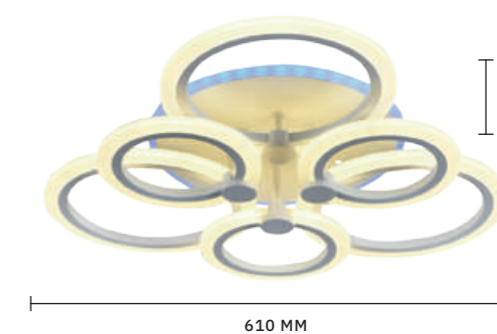

3000–6000 K / 10080 Lm

СВЕТИЛЬНИК
ПОТОЛОЧНЫЙ
SLE500652-06RGB

ЛАМПЫ LED / 108 W + 8 W RGB
В КОМПЛЕКТЕ

3000–6000 K / 8352 Lm

ЛЕД

Коллекция **CERINA** привлекает своей универсальной формой и широким набором функций. Светодиоды располагаются по внешнему контуру колец, создавая мягкое свечение благодаря акриловому рассеивателю. Коллекция представлена в 6 цветах и 4 размерах, включая бра, а отдельные артикулы снабжены функцией RGB. Нужно просто выбрать подходящую для своего интерьера конфигурацию. Каждый светильник управляется с помощью пульта, который позволяет регулировать цветовую температуру и интенсивность светового потока.