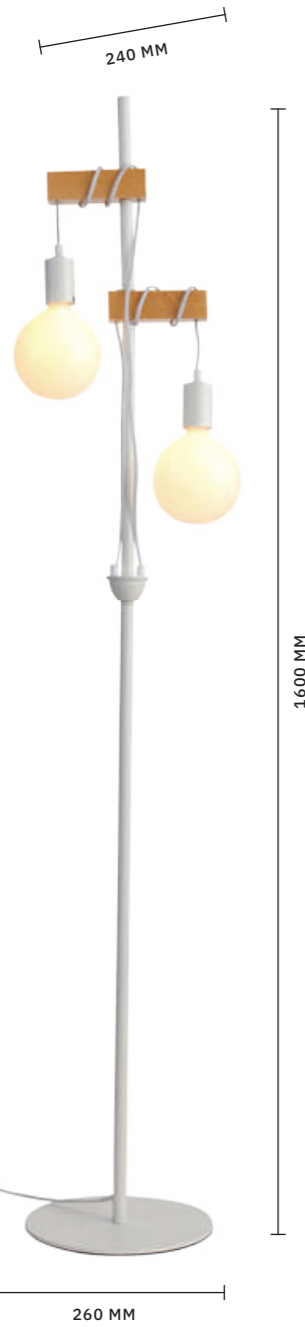

BAGETTI

ТОРШЕР
SL1142.505.01

ЛАМПЫ E27 / 2×60 W