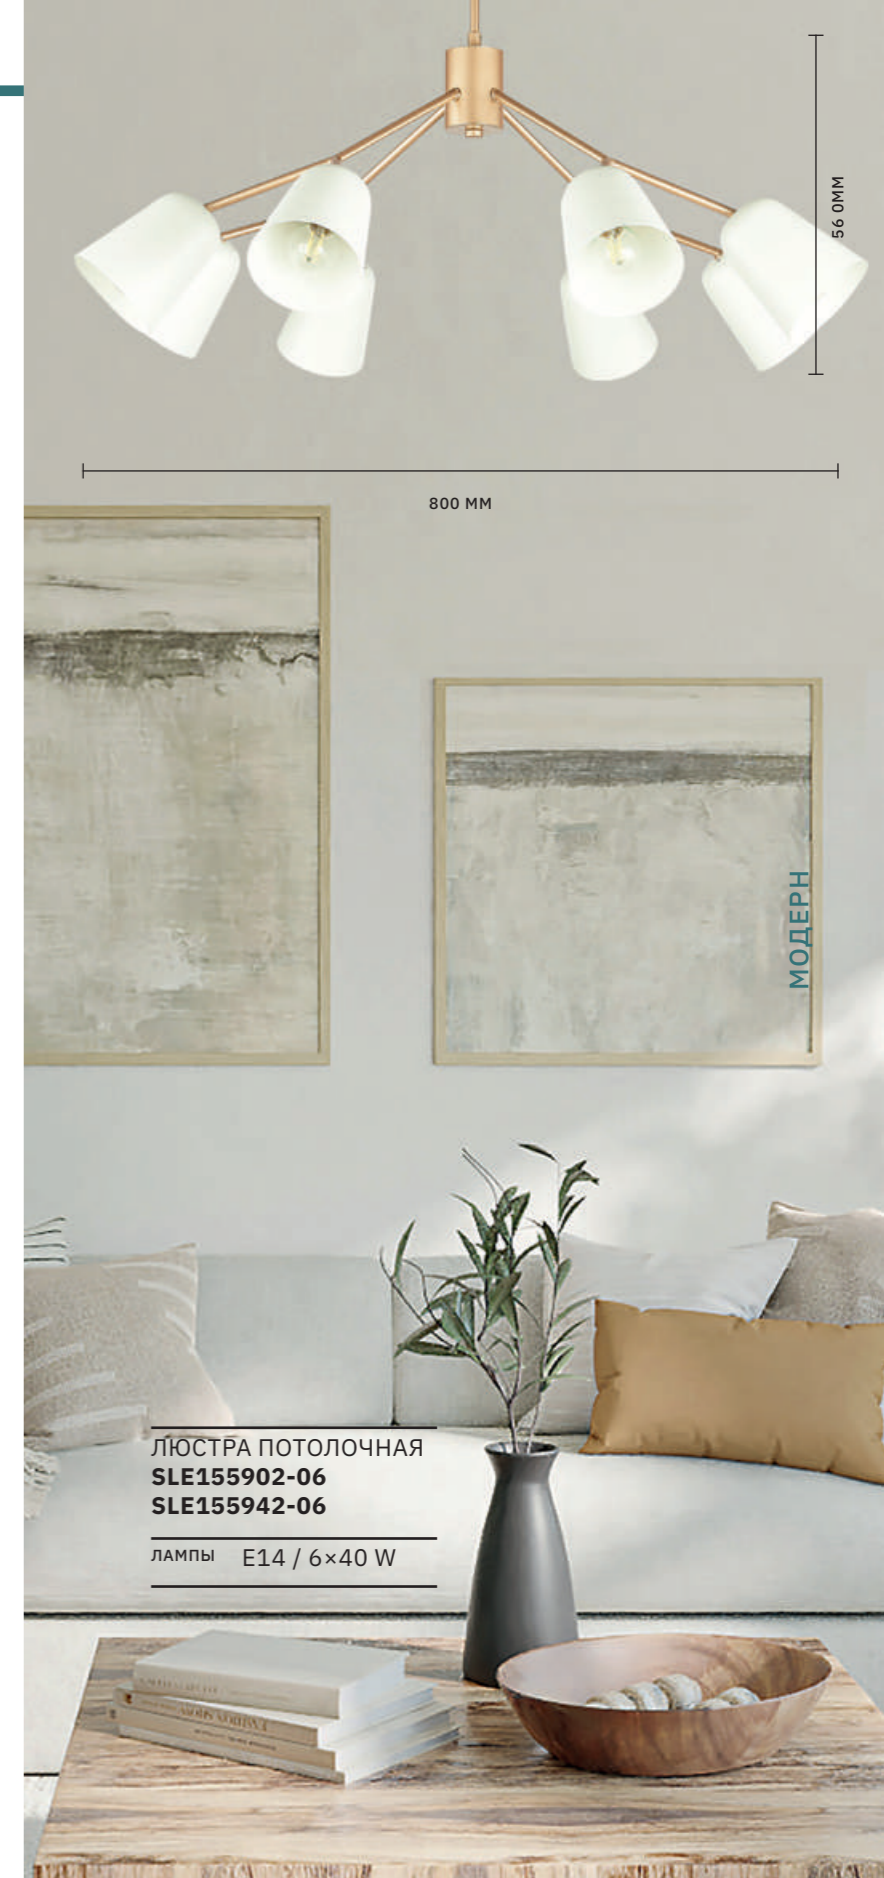

МОДЕРН

ЛЮСТРА ПОТОЛОЧНАЯ
SLE155802-08

ЛАМПЫ E14 / 8×40 W

MARIO

АРМАТУРА: МЕТАЛЛ / ЗОЛОТО, ЧЕРНЫЙ
ПЛАФОНЫ: МЕТАЛЛ / БЕЛЫЙ

ЛЮСТРА ПОТОЛОЧНАЯ
SLE155902-08
SLE155942-08

ЛАМПЫ E14 / 8×40 W

ЛЮСТРА ПОТОЛОЧНАЯ
SLE155902-06
SLE155942-06