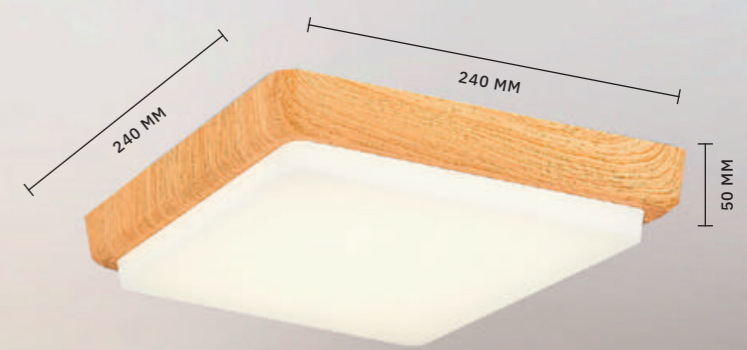

TADDIO

АРМАТУРА: МЕТАЛЛ / ЗОЛОТО
ПЛАФОНЫ: АКРИЛ / ЗОЛОТО, БЕЛЫЙ

СВЕТИЛЬНИК
ПОТОЛОЧНЫЙ
SLE200212-01

ЛАМПЫ LED / 20 W
В КОМПЛЕКТЕ

4000 K / 1460 Lm