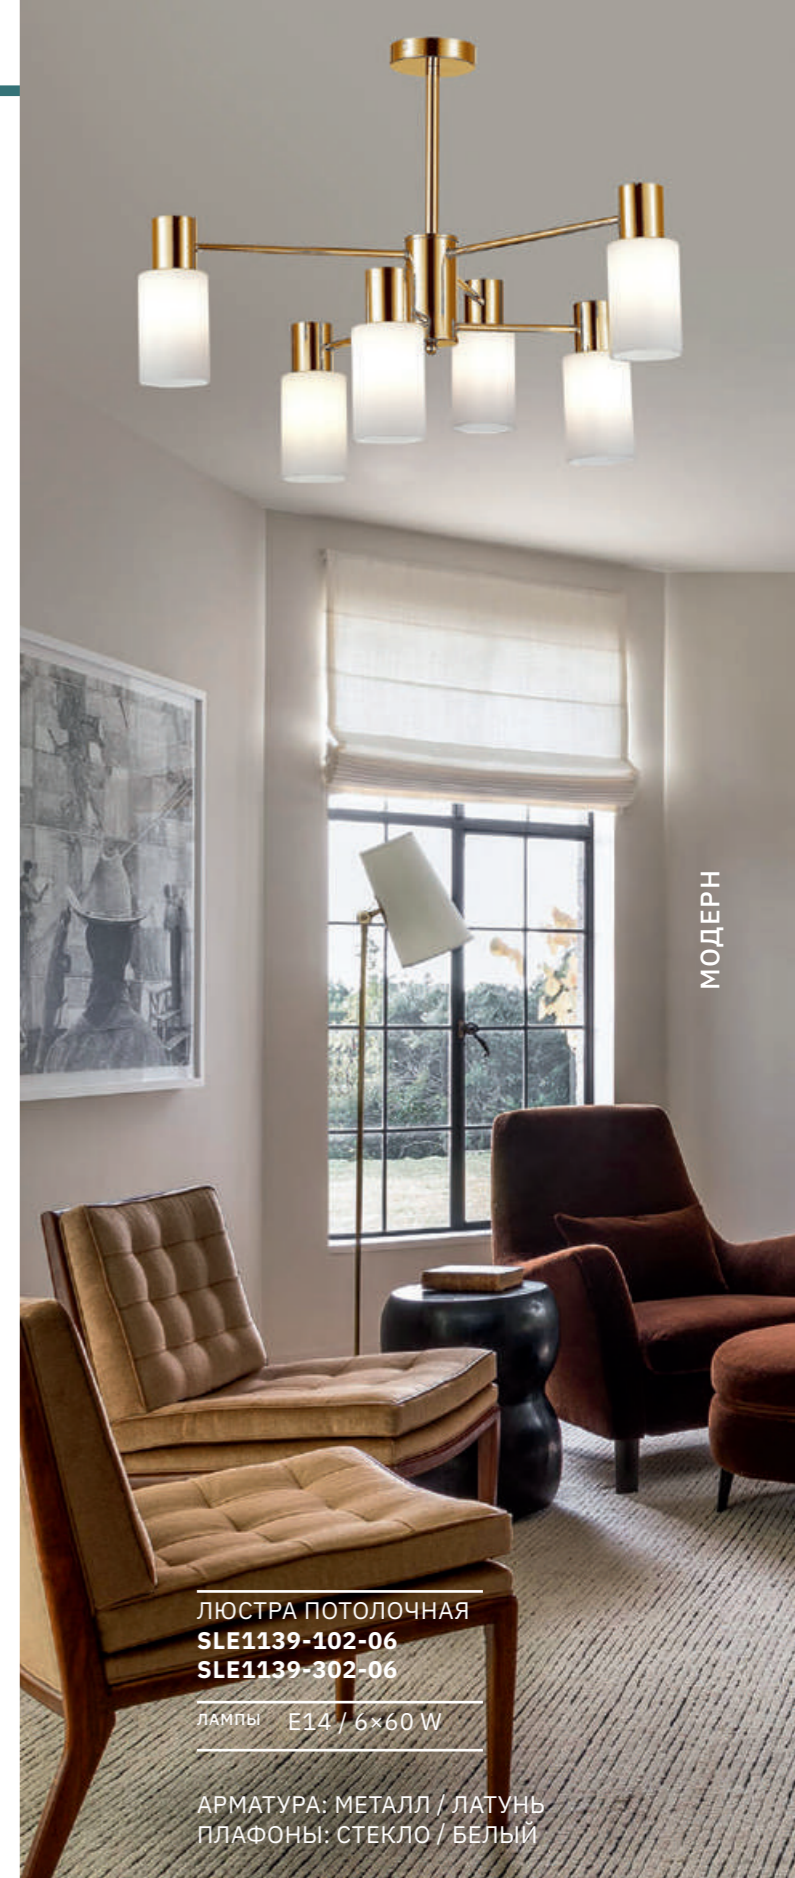

ЛЮСТРА ПОТОЛОЧНАЯ
SLE1139-102-06
SLE1139-302-06

ЛАМПЫ E14 / 6×60 W

АРМАТУРА: МЕТАЛЛ / ЛАТУНЬ
ПЛАФОНЫ: СТЕКЛО / БЕЛЫЙ