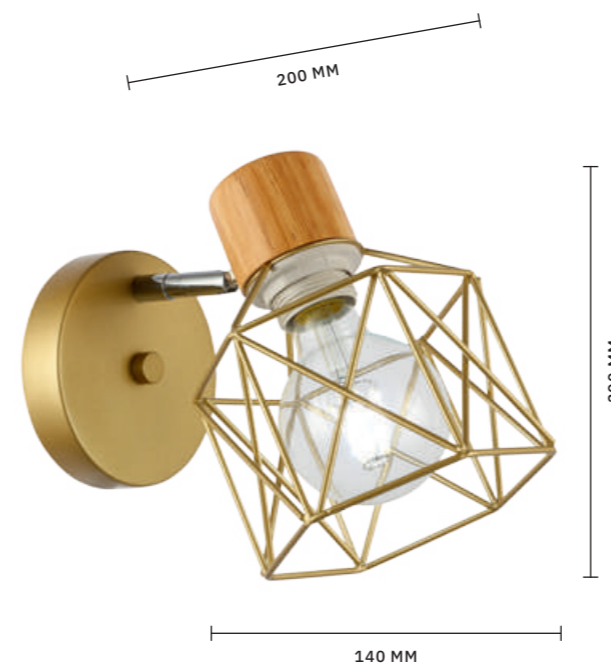

Потолочные люстры **VERONA** мягко рассеивают свет благодаря матированной нижней части стеклянного плафона. Матовая белая арматура с хромированными деталями делает дизайн легким и современным. Коллекция состоит из потолочных люстр на 6 и 8 ламп.

LERE

АРМАТУРА: МЕТАЛЛ / БЕЛЫЙ, ХРОМ
ПЛАФОНЫ: МЕТАЛЛ / БЕЛЫЙ

ЛЮСТРА ПОТОЛОЧНАЯ
SLE106702-05

ЛАМПЫ E27 / 5×60 W

ЛЮСТРА ПОТОЛОЧНАЯ
SLE106702-08

ЛАМПЫ E27 / 8×60 W

STELITTO

АРМАТУРА: МЕТАЛЛ / ЗОЛОТО, СВЕТЛОЕ ДЕРЕВО
ПЛАФОНЫ: МЕТАЛЛ / ЗОЛОТО

БРА
SLE110401-01

ЛАМПЫ E27 / 1×40 W

ЛЮСТРА ПОТОЛОЧНАЯ
SLE110402-05

ЛАМПЫ E27 / 5×40 W

МОДЕРН

Светильники **LERE** привлекают своей простотой и функциональностью. Они целиком выполнены из металла и окрашены в белый цвет. Плафоны имеют поворотный механизм, позволяющий направить свет в нужном направлении. Компактные размеры делают светильники идеальным решением для стандартных городских квартир.

Для создания атмосферы тепла и уюта подойдет коллекция **STELITTO**. Сочетание матового золота и натурального дерева делает ее выигрышным вариантом освещения для многих современных интерьеров. Декоративная форма плафонов обращает на себя внимание. Высота потолочного светильника — 350 мм. Можно использовать в помещениях с натяжными потолками. Тип цоколя: E27. Мощность ламп: 60 W.