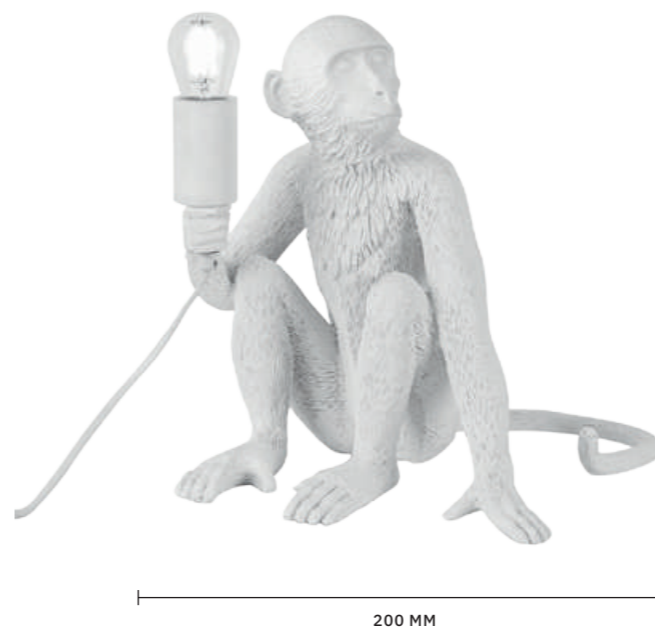

НАСТОЛЬНАЯ ЛАМПА
SLE115104-01

ЛАМПЫ E27 / 1×60 W