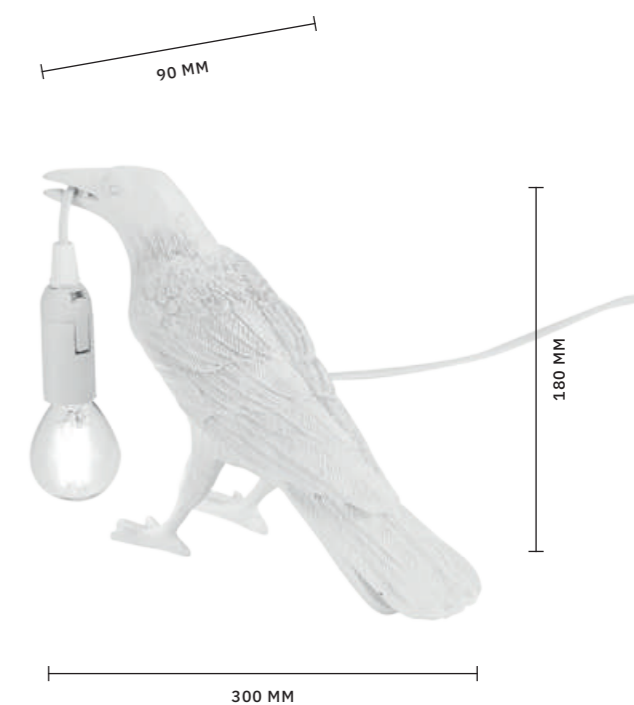

GAVI

АРМАТУРА: МЕТАЛЛ, СМЕСЬ СМОЛ / БЕЛЫЙ

БРА

SLE115301-01

ЛАМПЫ E27 / 1×40 W

НАСТОЛЬНАЯ ЛАМПА
SLE115304-01

ЛАМПЫ E27 / 1×40 W

Коллекция настольных ламп **NARNI** понравится и детям, и взрослым, ведь милые домашние питомцы никого не оставят равнодушными. Фигурки собак выполнены из современного материала полирезин, прочного и пластичного, позволяющего проработать малейшие детали. Абажур из нейтральной белой ткани делает свет мягким.