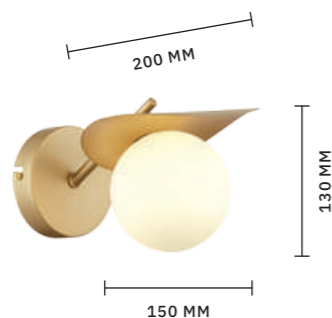

ЛЮСТРА ПОТОЛОЧНАЯ
SLE1045-102-06

ЛАМПЫ E14 / 6×40 W

МОДЕРН

BOLZANO

АРМАТУРА: МЕТАЛЛ / ЗОЛОТО
ПЛАФОНЫ: МЕТАЛЛ, СТЕКЛО / БЕЛЫЙ

БРА
SLE220501-01

ЛАМПЫ G9 / 1×5 W
В КОМПЛЕКТЕ

4000 K