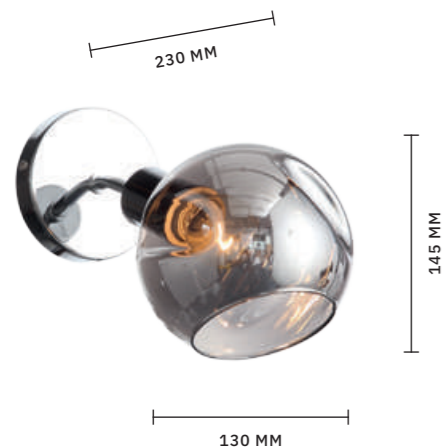

GENTORE

АРМАТУРА: МЕТАЛЛ / ХРОМ, АНТИЧНАЯ МЕДЬ
ПЛАФОНЫ: СТЕКЛО / ДЫМЧАТЫЙ, ЯНТАРНЫЙ

БРА
SLE155101-01

ЛАМПЫ E14 / 1×60 W

БРА
SLE155301-01

ЛАМПЫ E14 / 1×60 W

ЛЮСТРА ПОТОЛОЧНАЯ
SLE155102-06

ЛАМПЫ E14 / 6×60 W