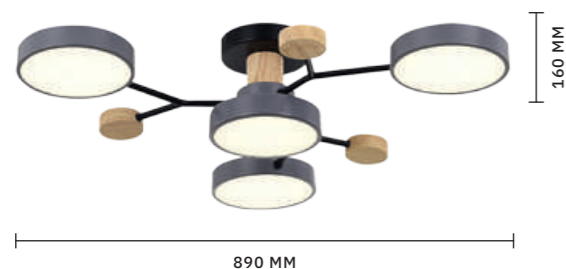

FAEMA

АРМАТУРА: МЕТАЛЛ, АКРИЛ, ПЛАСТИК / БЕЛЫЙ, СЕРЫЙ
ПЛАФОНЫ: МЕТАЛЛ / БЕЛЫЙ, СЕРЫЙ

СВЕТИЛЬНИК
ПОТОЛОЧНЫЙ
SLE6006-502-04 БЕЛЫЙ
SLE6006-702-04 СЕРЫЙ

ЛАМПЫ LED / 4×12 W
В КОМПЛЕКТЕ

3000 K / 4500 K / 6000 K
4800 Lm / IP20

СВЕТИЛЬНИК
ПОТОЛОЧНЫЙ
SLE6006-502-05 БЕЛЫЙ
SLE6006-702-05 СЕРЫЙ

ЛАМПЫ LED / 5×12 W
В КОМПЛЕКТЕ

3000 K / 4500 K / 6000 K
6000 Lm / IP20