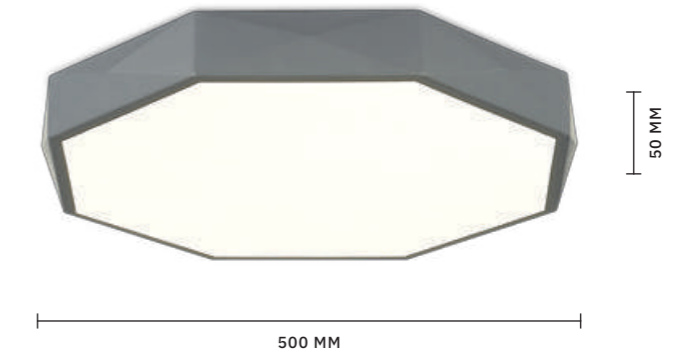

ЛАМПЫ LED / 45 W
В КОМПЛЕКТЕ

3000 K / 4000 K / 6000 K
2700 Lm

СВЕТИЛЬНИК
ПОТОЛОЧНЫЙ
SLE200872-01

ЛАМПЫ LED / 45 W
В КОМПЛЕКТЕ

3000 K / 4000 K / 6000 K
2700 Lm

Дизайн LED-светильников **QVO** выглядит динамичным и оригинальным благодаря смещению черного плафона относительно контрастного белого основания. Две классические формы, круг и квадрат, позволяют вписать светильники в любой дизайн интерьера. Цветовая температура меняется с помощью выключателя: от 3000 К до 6000 К.