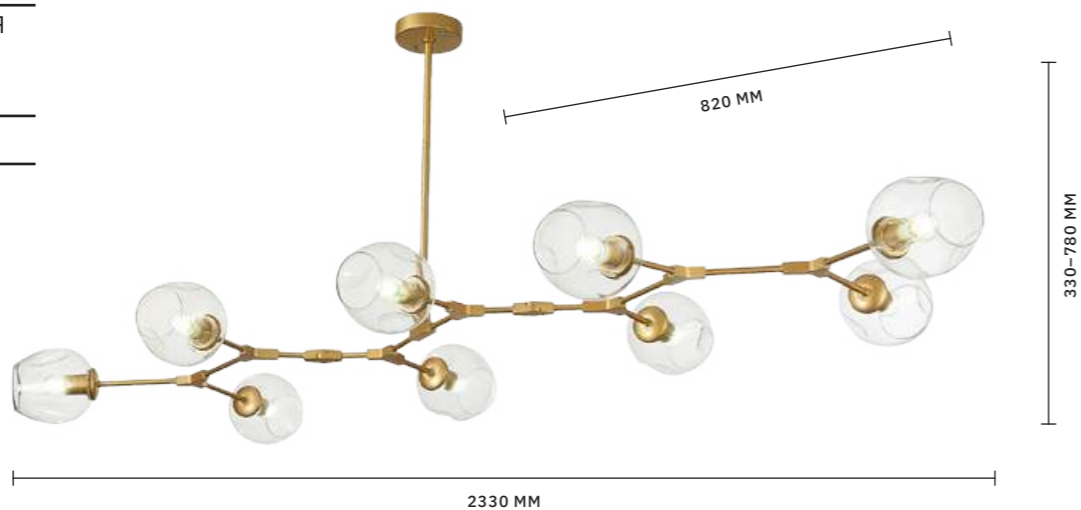

ЛЮСТРА ПОДВЕСНАЯ
SLE154823-09
SLE154843-09

ЛАМПЫ E27 / 9×40 W

МОДЕРН

Коллекция **РАМЕТТО** создана в популярном стиле молекулярных светильников и представлена в двух цветах: золотой с прозрачными плафонами и черный с дымчатыми градиентными плафонами из стекла. Светильники подойдут для помещений разных стилей: от лофта до неоклассики.