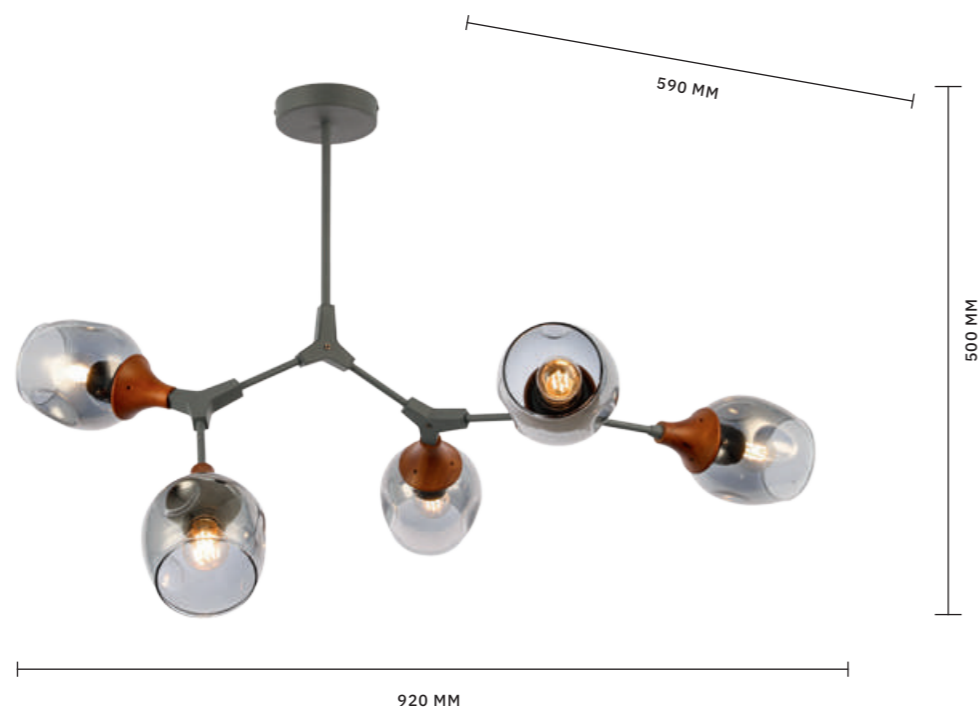

CIOTOLLA

АРМАТУРА: МЕТАЛЛ / СЕРЫЙ, ТЕМНОЕ ДЕРЕВО
ПЛАФОНЫ: СТЕКЛО / ЗЕРКАЛЬНЫЙ

ЛЮСТРА ПОТОЛОЧНАЯ
SLE113402-05

ЛАМПЫ E27 / 5×60 W

АРМАТУРА: МЕТАЛЛ / БЕЛЫЙ, СВЕТЛОЕ ДЕРЕВО
ПЛАФОНЫ: СТЕКЛО / БЕЛЫЙ

ЛЮСТРА ПОТОЛОЧНАЯ
SLE113502-05

ЛАМПЫ E27 / 5×60 W