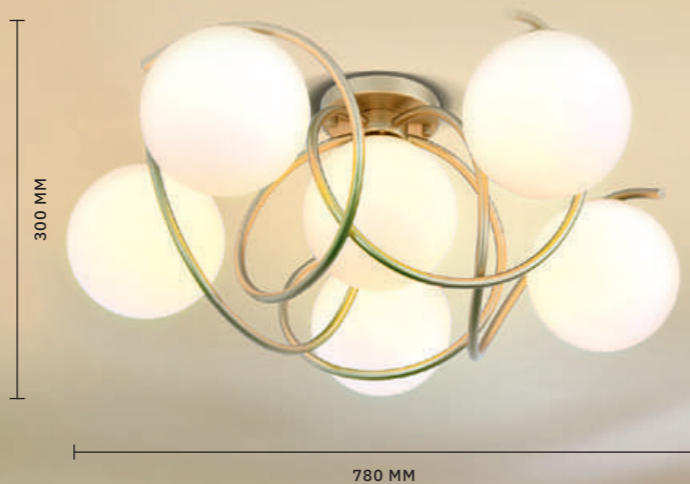

DELICATA

АРМАТУРА: МЕТАЛЛ / ЗОЛОТО
ПЛАФОНЫ: СТЕКЛО / БЕЛЫЙ

ЛЮСТРА ПОТОЛОЧНАЯ
SL711.202.04

ЛАМПЫ E27 / 4×60 W