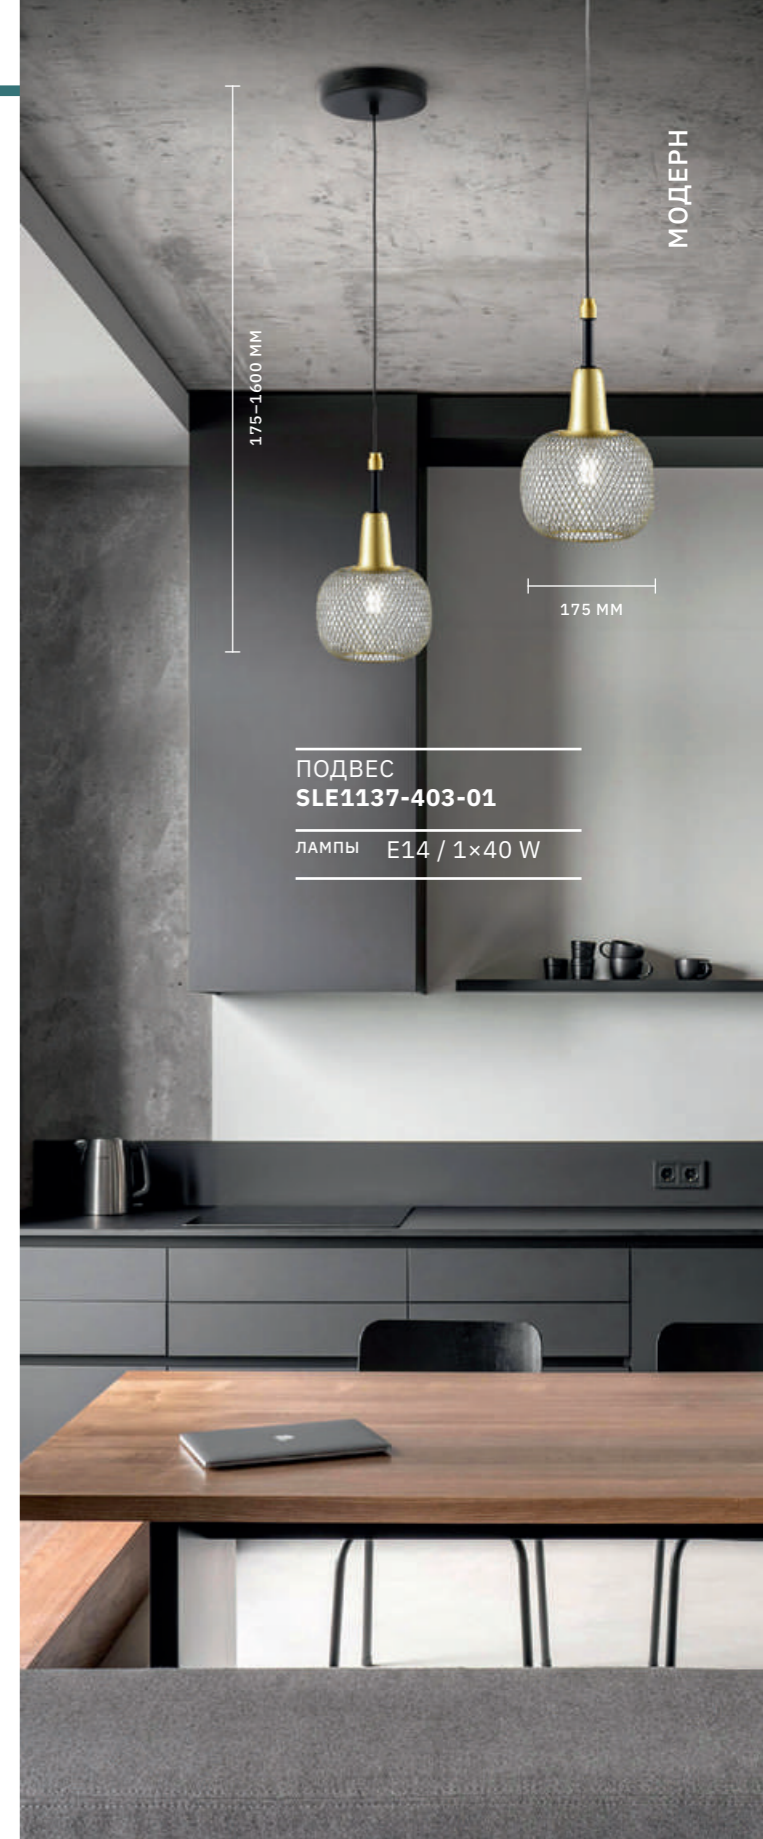

ELITIS

АРМАТУРА: МЕТАЛЛ / ЧЕРНЫЙ, ЗОЛОТО
ПЛАФОНЫ: МЕТАЛЛ / ЖЕЛТЫЙ

БРА
SLE1137-401-01

ЛАМПЫ E14 / 1×40 W

ЛЮСТРА ПОТОЛОЧНАЯ
SLE1137-402-06

ЛАМПЫ E14 / 6×60 W

ПОДВЕС
SLE1137-403-01

ЛАМПЫ E14 / 1×40 W