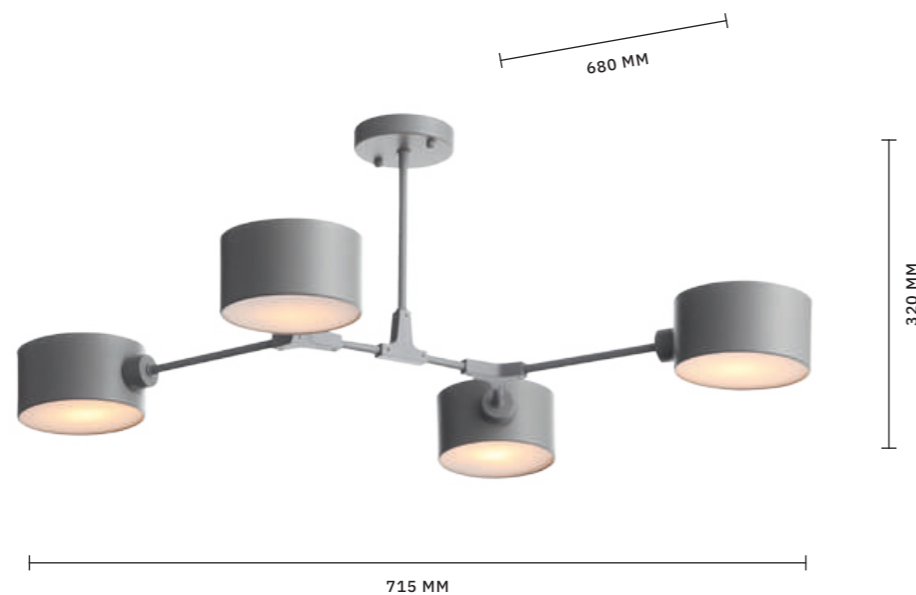

GIMENTO

АРМАТУРА: МЕТАЛЛ / СЕРЫЙ
ПЛАФОНЫ: МЕТАЛЛ, АКРИЛ / СЕРЫЙ

БРА
SLE183701-02

ЛАМПЫ E14 / 2×60 W

ЛЮСТРА ПОТОЛОЧНАЯ
SLE183702-04

ЛАМПЫ E14 / 4×60 W

МОДЕРН

МОДЕРН

ЛЮСТРА ПОТОЛОЧНАЯ
SLE183702-06

ЛАМПЫ E14 / 6×60 W

Коллекция матовых светильников **GIMENTO** создана, чтобы подчеркнуть современные интерьеры в стиле модерн, минимализм, хайтек. Модели представлены в трех оттенках: белый, серый, черный. Можно сочетать два или все три цветовых решения в одном помещении. Материал плафонов: металл и акрил. Тип цоколя: E14. Мощность ламп: 60 W.