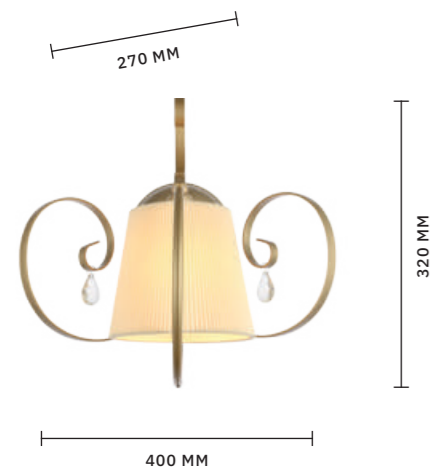

ЛЮСТРА ПОТОЛОЧНАЯ
SL177.102.05

ЛАМПЫ E14 / 5×40 W

КЛАССИКА

AZZURRO

АРМАТУРА: МЕТАЛЛ / ЗОЛОТО
ПЛАФОНЫ: ТЕКСТИЛЬ / БЕЛЫЙ

БРА
SL177.201.01

ЛАМПЫ E14 / 1×40 W

ЛЮСТРА ПОДВЕСНАЯ,
ПОТОЛОЧНАЯ
SL177.213.03