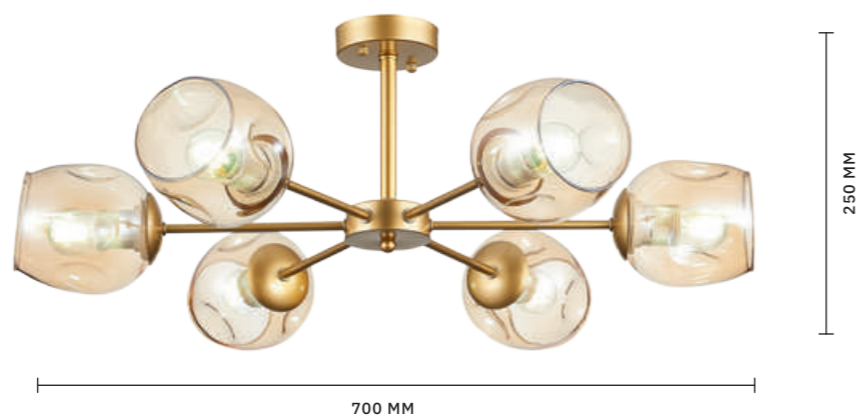

PALLO

АРМАТУРА: МЕТАЛЛ / ХРОМ
ПЛАФОНЫ: СТЕКЛО / ДЫМЧАТЫЙ

ЛЮСТРА ПОТОЛОЧНАЯ
SLE155402-06

ЛАМПЫ E27 / 6×60 W

ЛЮСТРА ПОТОЛОЧНАЯ
SLE155402-08

ЛАМПЫ E27 / 8×60 W

ЛЮСТРА ПОТОЛОЧНАЯ
SLE155412-06

ЛАМПЫ E27 / 6×60 W