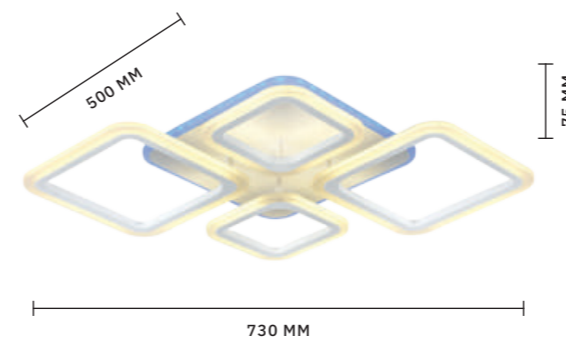

СВЕТИЛЬНИК
ПОТОЛОЧНЫЙ
SLE500152-04RGB

ЛАМПЫ LED / 88 W + 8 W RGB
В КОМПЛЕКТЕ

3000–6000 K / 6912 Lm

СВЕТИЛЬНИК
ПОТОЛОЧНЫЙ
SLE500552-04RGB

ЛАМПЫ LED / 72 W + 7 W RGB
В КОМПЛЕКТЕ

3000–6000 K / 5688 Lm