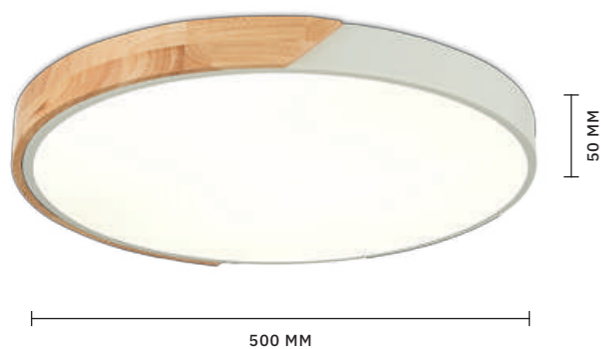

FESTA

АРМАТУРА: МЕТАЛЛ / ЧЕРНЫЙ, БЕЛЫЙ, СЕРЫЙ
СВЕТЛОЕ ДЕРЕВО
ПЛАФОНЫ: АКРИЛ / БЕЛЫЙ

СВЕТИЛЬНИК
ПОТОЛОЧНЫЙ
SLE200952-01

ЛАМПЫ LED / 45 W
В КОМПЛЕКТЕ

3000 K / 4000 K / 6000 K
2700 Lm

СВЕТИЛЬНИК
ПОТОЛОЧНЫЙ
SLE200972-01

ЛАМПЫ LED / 45 W
В КОМПЛЕКТЕ

3000 K / 4000 K / 6000 K
2700 Lm