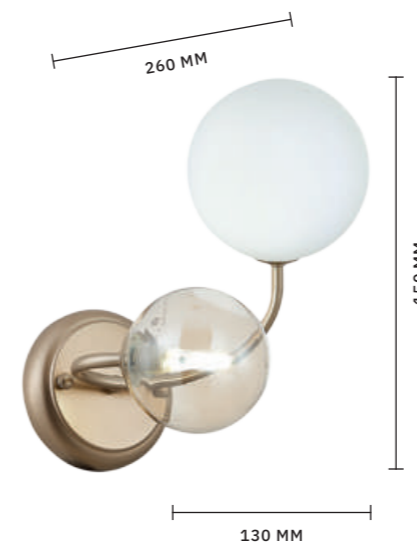

ЛЮСТРА ПОТОЛОЧНАЯ
SLE220912-06

ЛАМПЫ G9 / 6×5 W
В КОМПЛЕКТЕ

4000 K

БРА
SLE220921-02

ЛАМПЫ G9 / 2×5 W
В КОМПЛЕКТЕ

4000 K

ЛЮСТРА ПОТОЛОЧНАЯ
SLE220922-06

ЛАМПЫ G9 / 6×5 W
В КОМПЛЕКТЕ