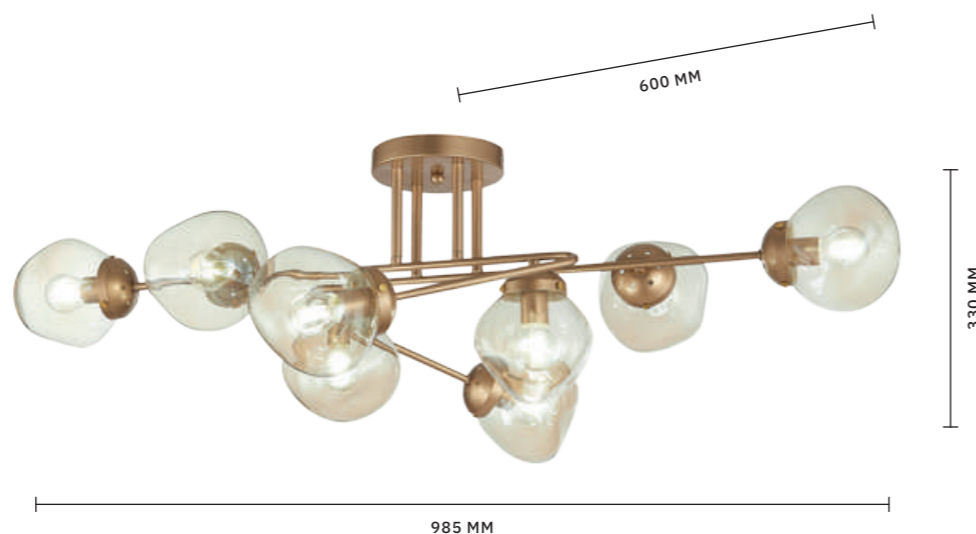

ЛЮСТРА ПОТОЛОЧНАЯ
SLE155702-08

ЛАМПЫ E14 / 8×40 W