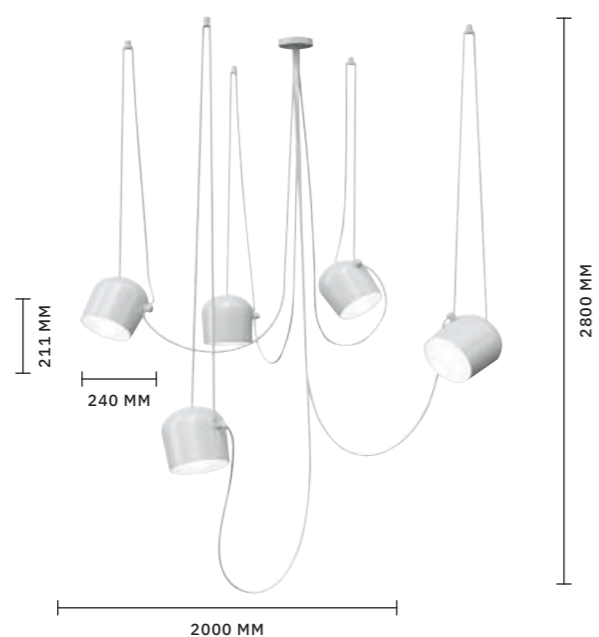

СВЕТИЛЬНИК
ПОДВЕСНОЙ
SLE120643-05 ЧЕРНЫЙ
SLE120653-05 БЕЛЫЙ

ЛАМПЫ E27 / 5×40 W

АРМАТУРА: МЕТАЛЛ / БЕЛЫЙ
ПЛАФОНЫ: МЕТАЛЛ / БЕЛЫЙ

ЛОФТ

Подвесы **TRIESTE** — оригинальное решение для интерьеров в стиле лофт и минимализм. Крупные плафоны из металла имеют дополнительный крепеж к потолку. Благодаря этому провод образует петлю, по которой плафон можно перемещать, регулируя его высоту и угол наклона. Светильники представлены в черном и белом цветах. Кроме одиночного подвеса, есть готовые композиции на 3 и 5 подвесов на едином потолочном основании.