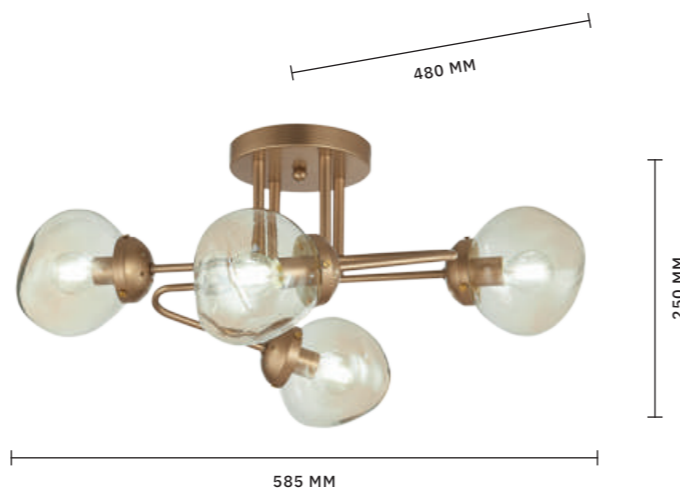

ЛЮСТРА ПОТОЛОЧНАЯ
SLE155702-08

ЛАМПЫ E14 / 8×40 W

ЛЮСТРА ПОТОЛОЧНАЯ
SLE155702-06

ЛАМПЫ E14 / 6×40 W

ЛЮСТРА ПОТОЛОЧНАЯ
SLE155702-04

ЛАМПЫ E14 / 4×40 W

NOSTA

АРМАТУРА: МЕТАЛЛ / ХРОМ
ПЛАФОНЫ: СТЕКЛО / ДЫМЧАТЫЙ