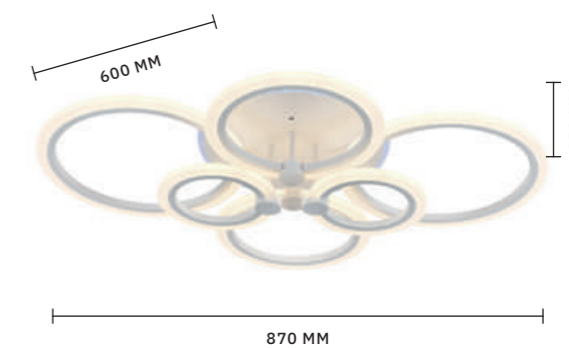

3000–6000 K / 10080 Lm

СВЕТИЛЬНИК
ПОТОЛОЧНЫЙ
SLE500652-06RGB

ЛАМПЫ LED / 108 W + 8 W RGB
В КОМПЛЕКТЕ

3000–6000 K / 8352 Lm

ЛЕД

Коллекция **CERINA** привлекает своей универсальной формой и широким набором функций. Светодиоды располагаются по внешнему контуру колец, создавая мягкое свечение благодаря акриловому рассеивателю. Коллекция представлена в 6 цветах и 4 размерах, включая бра, а отдельные артикулы снабжены функцией RGB. Нужно просто выбрать подходящую для своего интерьера конфигурацию. Каждый светильник управляется с помощью пульта, который позволяет регулировать цветовую температуру и интенсивность светового потока.