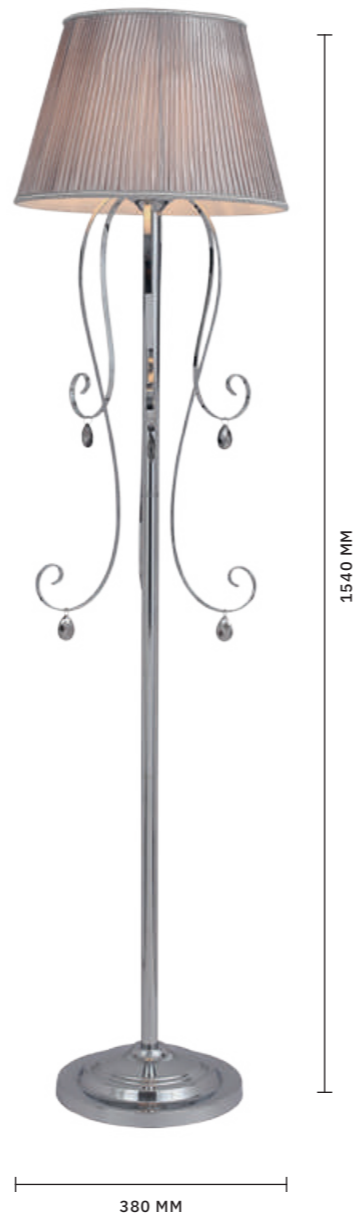

ТОРШЕР
SL177.105.01

ЛАМПЫ E14 / 1×40 W

КЛАССИКА

Утонченная коллекция **AZZURRO** — яркий представитель классического стиля. Металлическое основание светильников украшено завитками с хрусталиками. Абажуры изготовлены из ткани плиссе. Можно выбрать один из вариантов расцветки: хром с серебристыми плафонами, итальянское золото с белыми матовыми плафонами или итальянское золото с серебристыми плафонами. Коллекция включает в себя широкую семью светильников (потолочные люстры, бра, настольные лампы и торшеры). Подойдет для помещений разной площади.