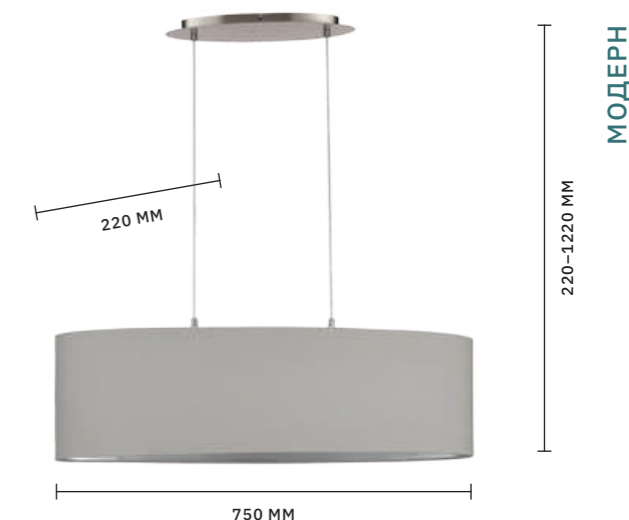

СВЕТИЛЬНИК
ПОТОЛОЧНЫЙ
SLE300512-01

ЛАМПЫ LED / 1×50 W
В КОМПЛЕКТЕ

3000 K / 4000 K / 5000 K

НАСТОЛЬНАЯ ЛАМПА
SLE300514-01

ЛАМПЫ E27 / 1×40 W

ЛЮСТРА ПОДВЕСНАЯ
SLE300513-01

ЛАМПЫ E27 / 1×40 W

МОДЕРН

200-1225 MM

Подвесной светильник **MESSINA** привлекает внимание оригинальным дизайном ажурного плафона с вставками из хрусталя. Легкий и воздушный, он обеспечивает эффективное освещение площади до 15 кв. м. Высота регулируется длиной тросов.