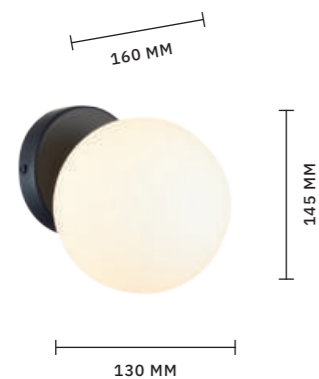

ARCOLA

АРМАТУРА: МЕТАЛЛ / ЧЕРНЫЙ, БРОНЗА
ПЛАФОНЫ: СТЕКЛО / БЕЛЫЙ

БРА
SLE220101-01

ЛАМПЫ G9 / 1×5 W

СВЕТИЛЬНИК
ПОТОЛОЧНЫЙ
SLE220103-04

ЛАМПЫ G9 / 4 × 5 W