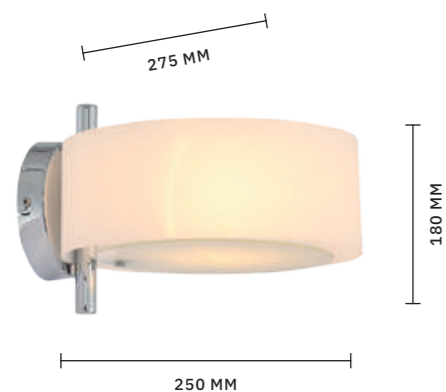

FORESTA

АРМАТУРА: МЕТАЛЛ / ХРОМ, БРОНЗА, ЧЕРНЫЙ
ПЛАФОНЫ: АКРИЛ, СТЕКЛО / ЖЕЛТЫЙ, БЕЛЫЙ

БРА
SL483.091.01 ХРОМ + ЖЕЛТЫЙ
SL483.351.01 БРОНЗА + БЕЛЫЙ
SL483.401.01 ЧЕРНЫЙ + БЕЛЫЙ
SL483.501.01 ХРОМ + БЕЛЫЙ

ЛАМПЫ E27 / 1×60 W

ЛЮСТРА ПОТОЛОЧНАЯ
SL483.092.05 ХРОМ + ЖЕЛТЫЙ
SL483.352.05 БРОНЗА + БЕЛЫЙ
SL483.402.05 ЧЕРНЫЙ + БЕЛЫЙ
SL483.502.05 ХРОМ + БЕЛЫЙ

ЛАМПЫ E27 / 5×60 W

IP20