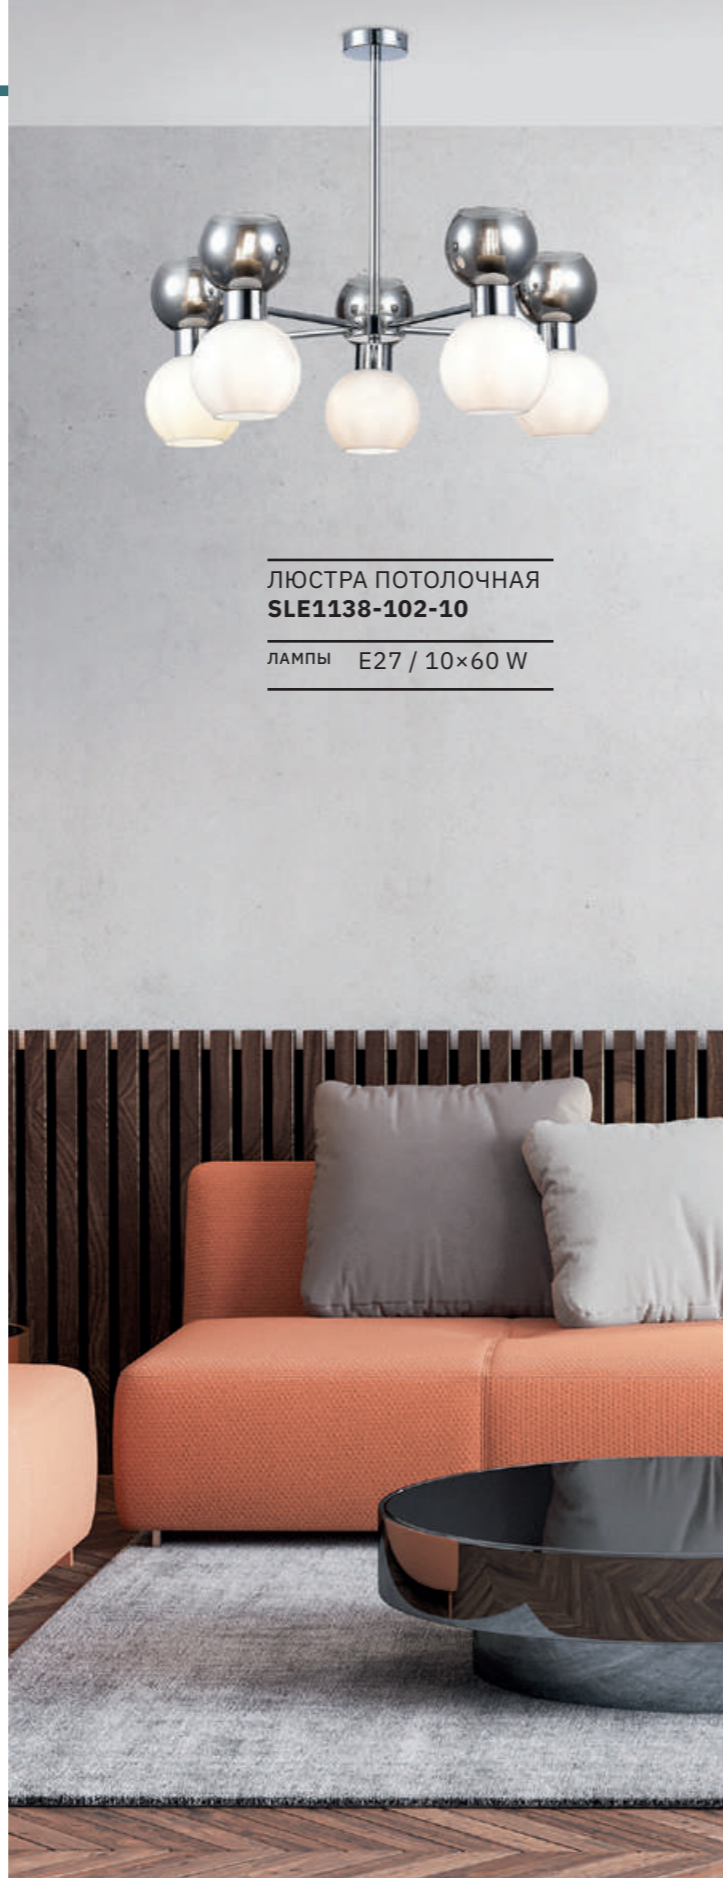

THONET

АРМАТУРА: МЕТАЛЛ / ХРОМ
ПЛАФОНЫ: СТЕКЛО / БЕЛЫЙ, ДЫМЧАТЫЙ

БРА
SLE1138-101-02
SLE1138-301-02

ЛАМПЫ E27 / 2×60 W

ЛЮСТРА ПОТОЛОЧНАЯ
SLE1138-302-10

ЛАМПЫ E27 / 10×60 W

АРМАТУРА: МЕТАЛЛ / ЛАТУНЬ
ПЛАФОНЫ: СТЕКЛО / БЕЛЫЙ