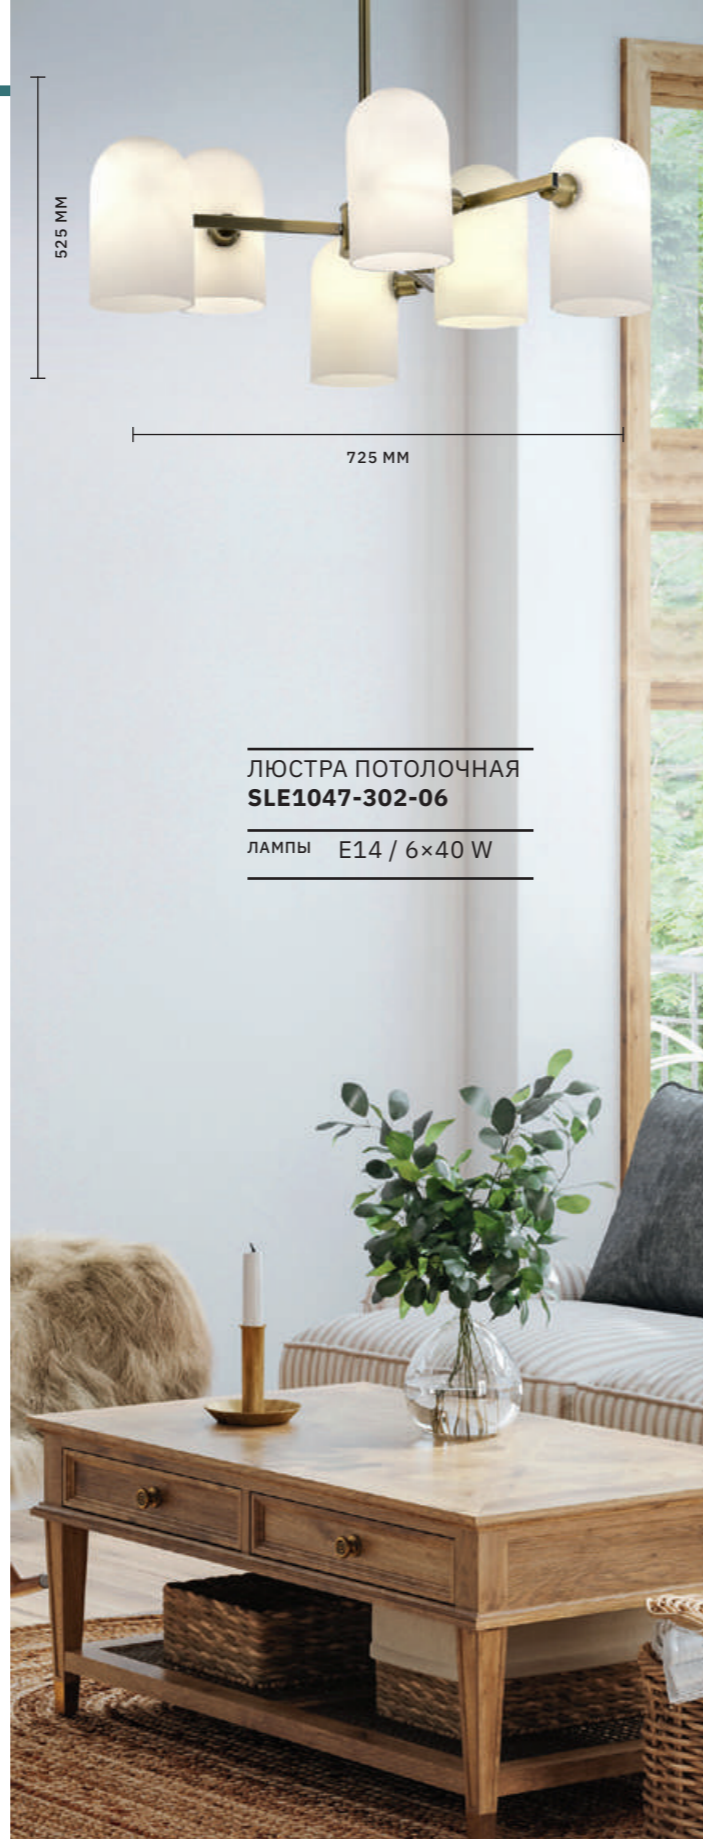

NOBILIA

АРМАТУРА: МЕТАЛЛ, СТЕКЛО / БРОНЗА
ПЛАФОНЫ: СТЕКЛО / МОЛОЧНО-БЕЛЫЙ

БРА
SLE1047-301-01

ЛАМПЫ E14 / 1×40 W

ЛЮСТРА ПОТОЛОЧНАЯ
SLE1047-302-08

ЛАМПЫ E14 / 8×40 W

ЛЮСТРА ПОТОЛОЧНАЯ
SLE1047-302-06

ЛАМПЫ E14 / 6×40 W