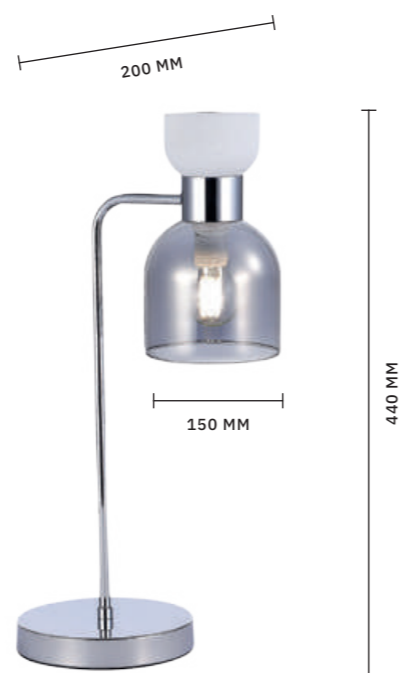

VENTO

АРМАТУРА: МЕТАЛЛ / ХРОМ
ПЛАФОНЫ: СТЕКЛО / БЕЛЫЙ, ДЫМЧАТЫЙ

БРА
SLE1045-101-01

ЛАМПЫ E14 / 1×40 W

НАСТОЛЬНАЯ ЛАМПА
SLE1045-104-01

ЛАМПЫ E14 / 1×40 W

ЛЮСТРА ПОТОЛОЧНАЯ
SLE1045-102-08

ЛАМПЫ E14 / 8×40 W