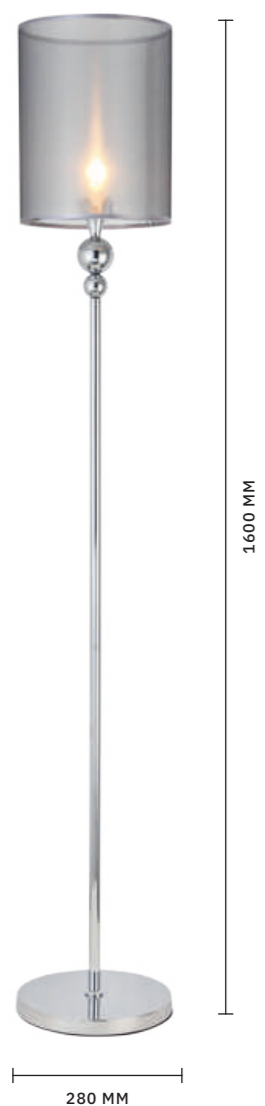

PAZIONE

АРМАТУРА: МЕТАЛЛ / ХРОМ
ПЛАФОНЫ: ТЕКСТИЛЬ / СЕРЕБРИСТЫЙ

ТОРШЕР
SLE107105-01

ЛАМПЫ E14 / 1×60 W

НАСТОЛЬНАЯ ЛАМПА
SLE107104-01

ЛАМПЫ E14 / 1×40 W