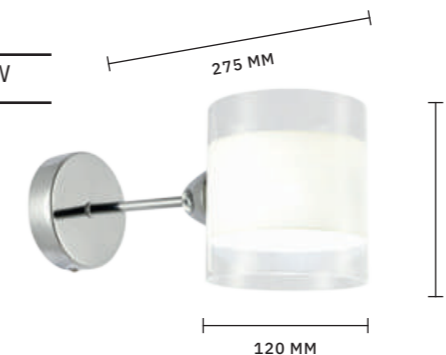

ЛАМПЫ E27 / 8×40 W

175 MM

730 MM

MIENTO

АРМАТУРА: МЕТАЛЛ / ХРОМ
ПЛАФОНЫ: СТЕКЛО / ПРОЗРАЧНЫЙ, БЕЛЫЙ

БРА
SLE102801-01

ЛАМПЫ E14 / 1×40 W

ЛЮСТРА ПОТОЛОЧНАЯ
SLE102802-03