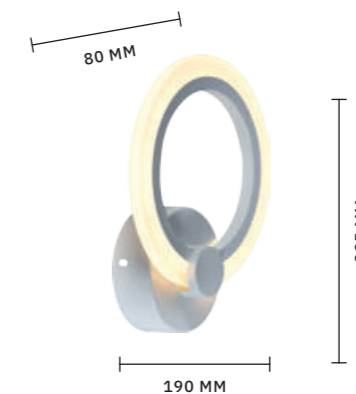

БРА
SLE500551-01

ЛАМПЫ LED / 14 W
В КОМПЛЕКТЕ

3000–6000 K / 1008 Lm

СВЕТИЛЬНИК
ПОТОЛОЧНЫЙ
SLE500552-06RGB

ЛАМПЫ LED / 132 W + 8 W RGB
В КОМПЛЕКТЕ

3000–6000 K / 10080 Lm