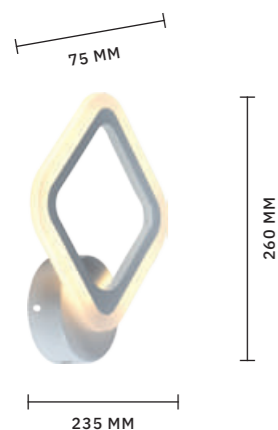

CERINA

АРМАТУРА: МЕТАЛЛ, АКРИЛ / БЕЛЫЙ
ПЛАФОНЫ: АКРИЛ / БЕЛЫЙ

БРА
SLE500151-01

ЛАМПЫ LED / 16 W
В КОМПЛЕКТЕ

3000–6000 K / 1152 Lm

СВЕТИЛЬНИК
ПОТОЛОЧНЫЙ
SLE200452-05RGB

ЛАМПЫ LED / 140 W + 10 W RGB
В КОМПЛЕКТЕ

3000–6000 K / 10800 Lm