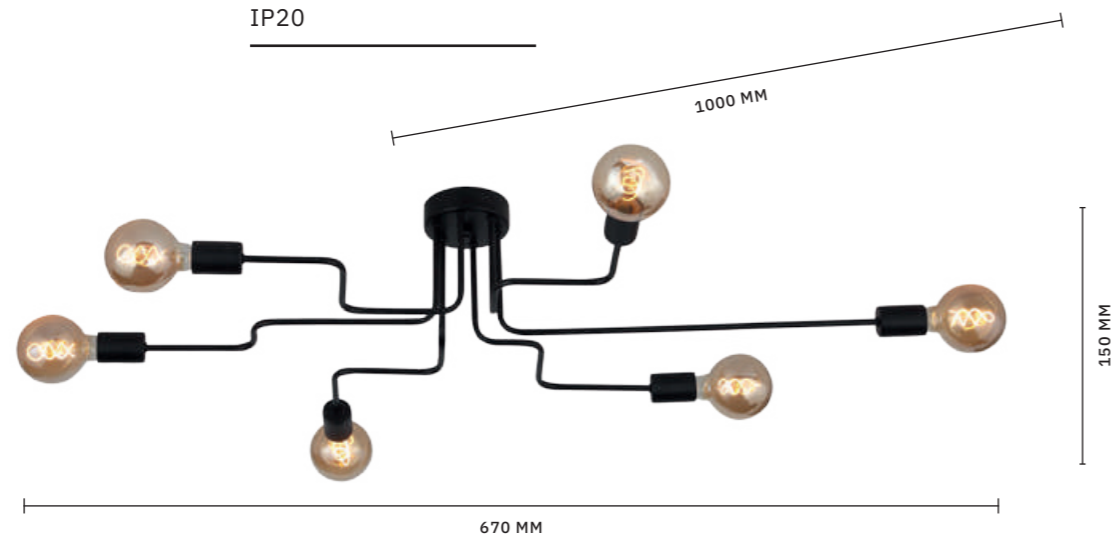

ЛАМПЫ E27 / 6×60 W

IP20

ЛЮСТРА ПОТОЛОЧНАЯ
SL419.402.16

ЛАМПЫ E27 / 16×60 W

IP20

ЛЮСТРА ПОТОЛОЧНАЯ
SL419.402.12

ЛАМПЫ E27 / 12×60 W

IP20