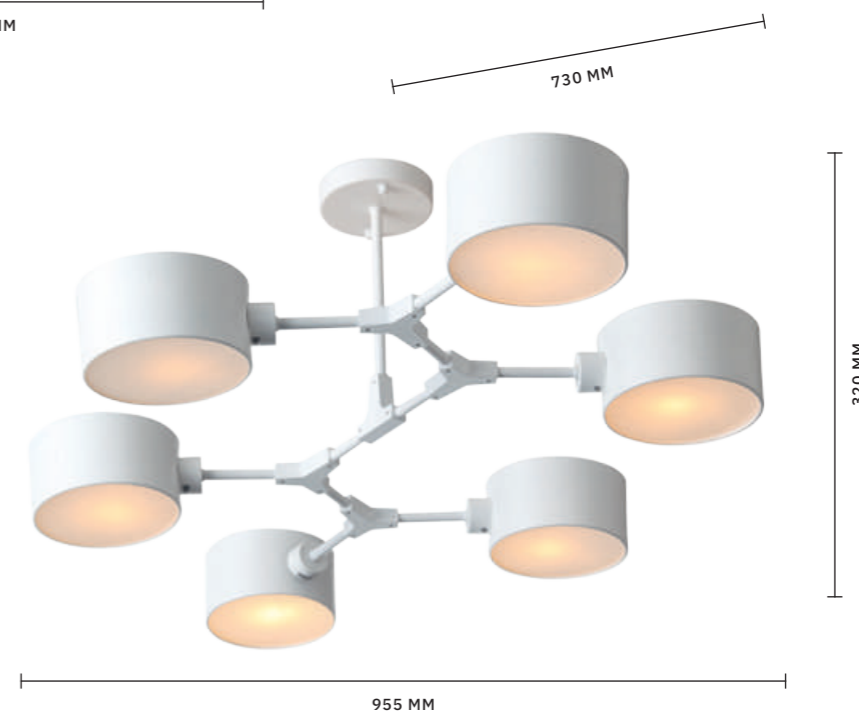

ЛЮСТРА ПОТОЛОЧНАЯ
SLE183502-06

ЛАМПЫ E14 / 6×60 W