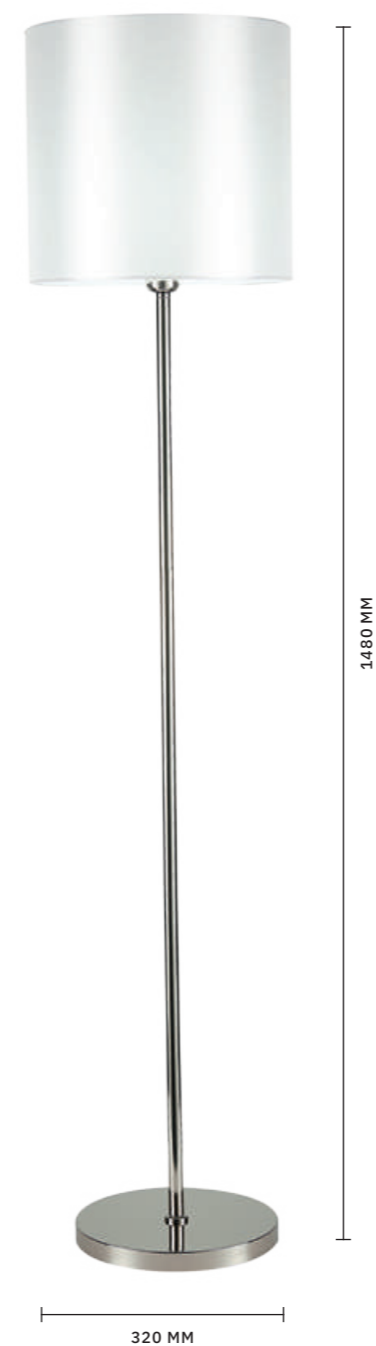

ЛЮСТРА ПОДВЕСНАЯ
SLE107303-08

ЛАМПЫ E14 / 8×40 W

МОДЕРН

МОДЕРН

Минималистичный и элегантный дизайн коллекции **NOIA** делает ее прекрасным решением как для современных, так и для классических интерьеров. Тонкая арматура в цвете никель прекрасно сочетается с цилиндрическими абажурами из атласной белой ткани. Широкая размерная линейка позволит найти решение для всех уровней освещения.