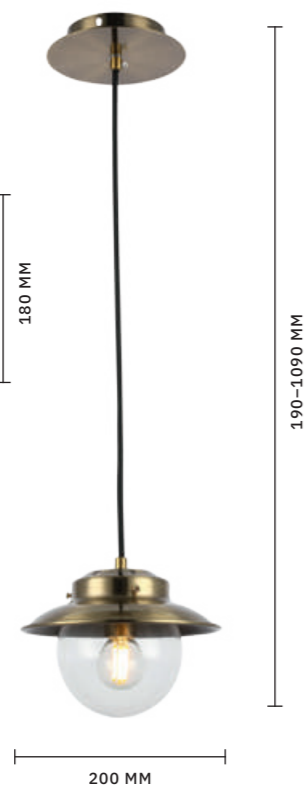

GARONNI

АРМАТУРА: МЕТАЛЛ / АНТИЧНАЯ БРОНЗА
ПЛАФОНЫ: МЕТАЛЛ, СТЕКЛО / ПРОЗРАЧНЫЙ

БРА
SLE110101-01

ЛАМПЫ E14 / 1×40 W

ПОДВЕС
SLE110103-01

ЛАМПЫ E14 / 1×40 W

ЛЮСТРА ПОТОЛОЧНАЯ
SLE110102-07

ЛАМПЫ E14 / 7×40 W