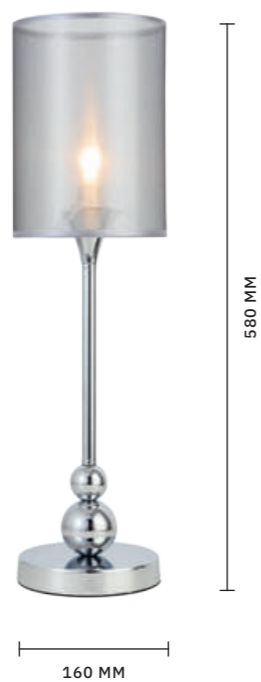

PAZIONE

АРМАТУРА: МЕТАЛЛ / ХРОМ
ПЛАФОНЫ: ТЕКСТИЛЬ / СЕРЕБРИСТЫЙ

ТОРШЕР
SLE107105-01

ЛАМПЫ E14 / 1×60 W

НАСТОЛЬНАЯ ЛАМПА
SLE107104-01

ЛАМПЫ E14 / 1×40 W

ЛЮСТРА ПОДВЕСНАЯ
SLE107103-03

ЛАМПЫ E27 / 3×40 W

СВЕТИЛЬНИК
ПОДВЕСНОЙ
SLE107103-01

ЛАМПЫ E27 / 1×40 W

БРА
SLE107101-01

ЛАМПЫ E14 / 1×40 W

МОДЕРН

ЛЮСТРА ПОДВЕСНАЯ
SLE107103-05

ЛАМПЫ E14 / 5×40 W

Уникальность коллекции **PAZIONE** — ее серебристые плафоны, которые стильно рассеивают свет, имитируя эффект пламени. Это позволяет создать особый уют в помещении. Изысканные основания из металла цвета хром отлично сочетаются с разной палитрой основного интерьера. Широкий ассортимент светильников в коллекции (их шесть) позволит осветить помещения разной площади.