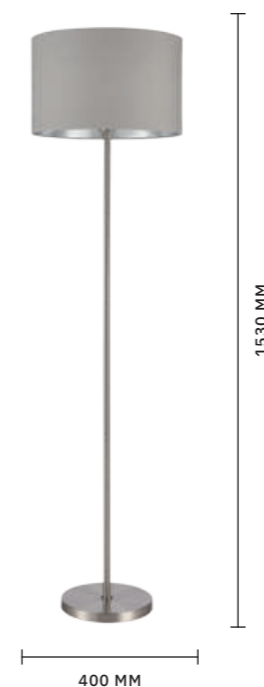

MESSINA

АРМАТУРА: МЕТАЛЛ / ШАМПАНЬ
ПЛАФОНЫ: МЕТАЛЛ, ХРУСТАЛЬ / ШАМПАНЬ, ПРОЗРАЧНЫЙ

ЛЮСТРА ПОДВЕСНАЯ
SLE260203-06

ЛАМПЫ E14 / 6×40 W

МОДЕРН

BRESCIA

АРМАТУРА: МЕТАЛЛ / НИКЕЛЬ
ПЛАФОНЫ: ТЕКСТИЛЬ НА ПВХ / СЕРЫЙ, СЕРЕБРИСТЫЙ

БРА
SLE300511-01

ЛАМПЫ E27 / 1×40 W

ТОРШЕР
SLE300515-01

ЛАМПЫ E27 / 1×40 W

ЛЮСТРА ПОДВЕСНАЯ
SLE300533-03

ЛАМПЫ E27 / 3×40 W

ЛЮСТРА ПОДВЕСНАЯ
SLE300513-03

ЛАМПЫ E27 / 3×40 W

СВЕТИЛЬНИК
ПОТОЛОЧНЫЙ
SLE300512-01

ЛАМПЫ LED / 1×50 W
В КОМПЛЕКТЕ

3000 K / 4000 K / 5000 K

НАСТОЛЬНАЯ ЛАМПА
SLE300514-01

ЛАМПЫ E27 / 1×40 W

ЛЮСТРА ПОДВЕСНАЯ
SLE300513-01

ЛАМПЫ E27 / 1×40 W

МОДЕРН

200-1225 MM

Подвесной светильник **MESSINA** привлекает внимание оригинальным дизайном ажурного плафона с вставками из хрусталя. Легкий и воздушный, он обеспечивает эффективное освещение площади до 15 кв. м. Высота регулируется длиной тросов.

Благодаря минималистичному дизайну и нейтральным оттенкам коллекция **BRESCIA** — универсальное решение для любого современного интерьера. Широкий размерный ряд позволяет решить задачу как основного, так и акцентного освещения. Все светильники рассчитаны на лампы с цоколем E27, кроме потолочного светильника со встроенными светодиодами мощностью 30 W.