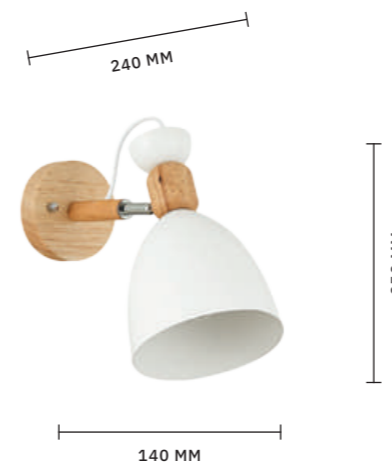

ЛАМПЫ E27 / 6×60 W

НАСТОЛЬНАЯ ЛАМПА
SLE1252-504-01

ЛАМПЫ E27 / 1×60 W

ЛЮСТРА ПОТОЛОЧНАЯ
SLE1252-502-03

ЛАМПЫ E27 / 3×60 W

BALCAMO

АРМАТУРА: МЕТАЛЛ, ДЕРЕВО / СВЕТОЕ ДЕРЕВО, БЕЛЫЙ
ПЛАФОНЫ: МЕТАЛЛ / БЕЛЫЙ

БРА
SLE103801-01

ЛАМПЫ E27 / 1×60 W

ЛЮСТРА ПОТОЛОЧНАЯ
SLE103802-07

ЛАМПЫ E27 / 7×60 W

ЛЮСТРА ПОТОЛОЧНАЯ
SLE103802-05

ЛАМПЫ E27 / 5×60 W

ЛЮСТРА ПОТОЛОЧНАЯ
SLE103802-03

ЛАМПЫ E27 / 3×60 W

Белый цвет и натуральное дерево, простая форма и матовая поверхность плафонов делает новую коллекцию **ALFEO** универсальной и популярной, а неброская деталь из золота придает изысканности. Разнообразие моделей в современном скандинавском стиле облегчит подбор освещения в интерьер по своему вкусу и потребностям. Небольшой высоты потолочные светильники прекрасно адаптированы для стандартной высоты потолка. Поворачиваемые плафоны настольной лампы и бра позволят направить свет в нужном направлении.