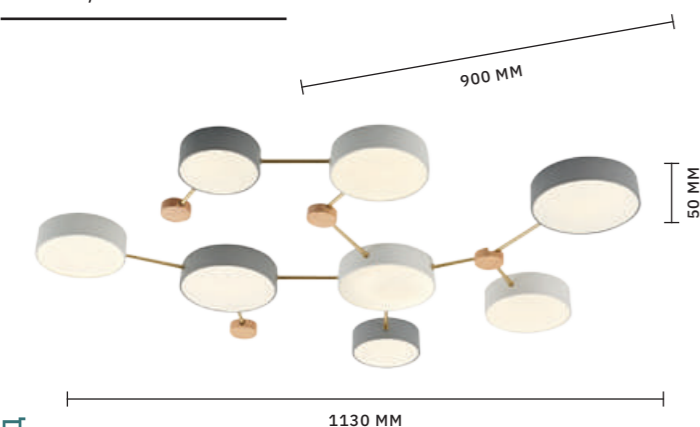

СВЕТИЛЬНИК
ПОТОЛОЧНЫЙ
SLE600102-08

ЛАМПЫ LED / 1×72 W
В КОМПЛЕКТЕ

4000 K / IP20

СВЕТИЛЬНИК
ПОТОЛОЧНЫЙ
SLE600102-04

ЛАМПЫ LED / 1×36 W
В КОМПЛЕКТЕ

4000 K / IP20