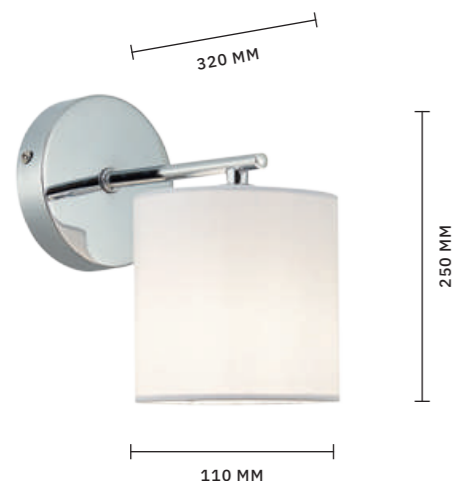

ESSENZA

АРМАТУРА: МЕТАЛЛ / ХРОМ
ПЛАФОНЫ: ТЕКСТИЛЬ / БЕЛЫЙ, БЕЖЕВЫЙ, ЗЕЛЕНый

БРА
SLE300601-01

ЛАМПЫ E14 / 1×40 W