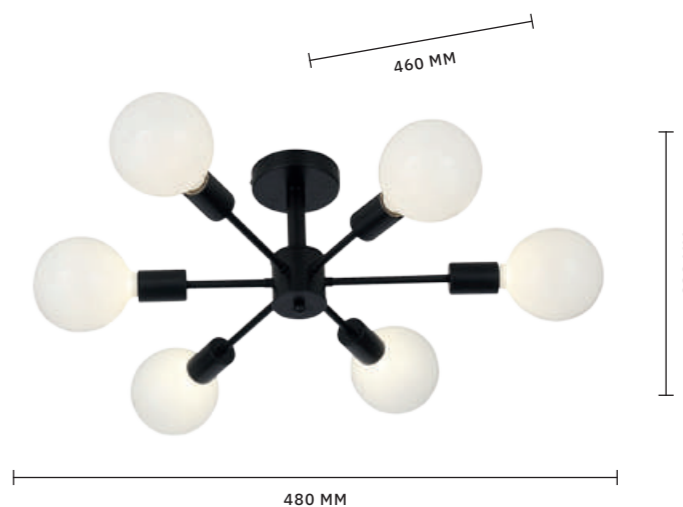

ЛОФТ

ЛОФТ

Коллекция **ANO** — яркий представитель стиля лофт. Великолепно впишется в интерьер в индустриальном стиле. Металлическое основание черного цвета, без плафонов. Дополняют светильники лампы Edison (лампы в комплект не входят).