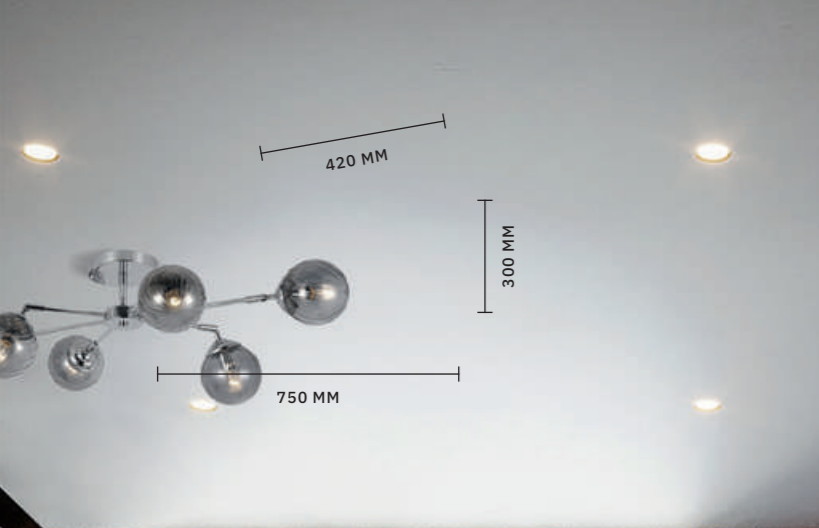

ЛАМПЫ E14 / 6×40 W

FASIA

АРМАТУРА: МЕТАЛЛ / ХРОМ
ПЛАФОНЫ: СТЕКЛО / ДЫМЧАТЫЙ

БРА
ПОВОРОТНЫЙ ПЛАФОН
SLE102201-01

ЛАМПЫ E14 / 1×40 W