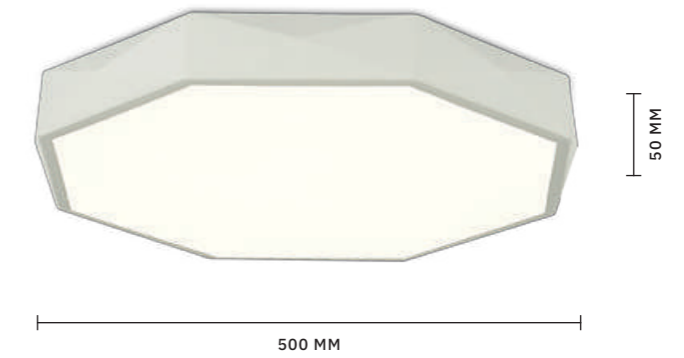

QVO

АРМАТУРА: МЕТАЛЛ / ЧЕРНЫЙ, БЕЛЫЙ
ПЛАФОНЫ: АКРИЛ / БЕЛЫЙ

СВЕТИЛЬНИК
ПОТОЛОЧНЫЙ
SLE200702-01

ЛАМПЫ LED / 45 W
В КОМПЛЕКТЕ

3000 K / 4000 K / 6000 K
2700 Lm

СВЕТИЛЬНИК
ПОТОЛОЧНЫЙ
SLE200712-01

ЛАМПЫ LED / 45 W
В КОМПЛЕКТЕ

3000 K / 4000 K / 6000 K
2700 Lm

RONDO

АРМАТУРА: МЕТАЛЛ / ЧЕРНЫЙ, БЕЛЫЙ, СЕРЫЙ
ПЛАФОНЫ: АКРИЛ / БЕЛЫЙ

СВЕТИЛЬНИК
ПОТОЛОЧНЫЙ
SLE200842-01

ЛАМПЫ LED / 45 W
В КОМПЛЕКТЕ

3000 K / 4000 K / 6000 K
2700 Lm

СВЕТИЛЬНИК
ПОТОЛОЧНЫЙ
SLE200852-01

ЛАМПЫ LED / 45 W
В КОМПЛЕКТЕ

3000 K / 4000 K / 6000 K
2700 Lm

СВЕТИЛЬНИК
ПОТОЛОЧНЫЙ
SLE200872-01

ЛАМПЫ LED / 45 W
В КОМПЛЕКТЕ

3000 K / 4000 K / 6000 K
2700 Lm

Дизайн LED-светильников **QVO** выглядит динамичным и оригинальным благодаря смещению черного плафона относительно контрастного белого основания. Две классические формы, круг и квадрат, позволяют вписать светильники в любой дизайн интерьера. Цветовая температура меняется с помощью выключателя: от 3000 К до 6000 К.

Тонкие потолочные LED-светильники **RONDO** выполнены в графической стилистике и монохромной гамме. Они отлично дополняют современный интерьер помещения. Цветовая температура меняется с помощью выключателя: от 3000 К до 6000 К.