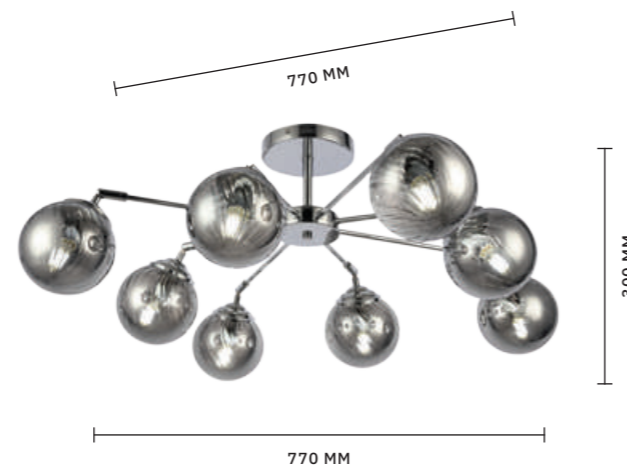

ЛАМПЫ E14 / 6×40 W

FASIA

АРМАТУРА: МЕТАЛЛ / ХРОМ
ПЛАФОНЫ: СТЕКЛО / ДЫМЧАТЫЙ

ЛАМПЫ E14 / 1×40 W

ЛАМПЫ E14 / 8×40 W

GALIO

АРМАТУРА: МЕТАЛЛ / ЧЕРНЫЙ
ПЛАФОНЫ: СТЕКЛО / БЕЛЫЙ

БРА
SL418.401.01

ЛАМПЫ E27 / 1×60 W

ЛАМПЫ E27 / 3×60 W

IP20

ЛЮСТРА ПОТОЛОЧНАЯ
SL418.402.07

ЛАМПЫ E27 / 7×60 W

IP20

Для любителей креативных современных светильников создана коллекция **FASIA**. Дымчатое стекло плафонов выполнено в виде сфер с волнистой поверхностью. Крепления в потолочных изделиях имеют 2 положения. Они позволяют создать индивидуальный дизайн. Высота люстр – 300 мм. Их можно использовать в помещениях с натяжными потолками. В коллекцию входят две потолочные люстры и бра. Площадь освещения – 16, 12, 2 кв. м соответственно. Тип цоколя: E14. Мощность ламп: 40 W.

Коллекция **GALIO** – яркий представитель стиля модерн. Белые стеклянные плафоны в виде шара. Металлическое основание серебристого или черного цвета. В светильниках используются лампы с цоколем E27 и мощностью до 60 W.