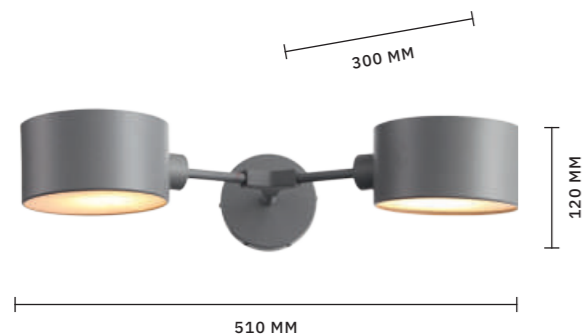

GIMENTO

АРМАТУРА: МЕТАЛЛ / СЕРЫЙ
ПЛАФОНЫ: МЕТАЛЛ, АКРИЛ / СЕРЫЙ

БРА
SLE183701-02

ЛАМПЫ E14 / 2×60 W

ЛЮСТРА ПОТОЛОЧНАЯ
SLE183702-04

ЛАМПЫ E14 / 4×60 W