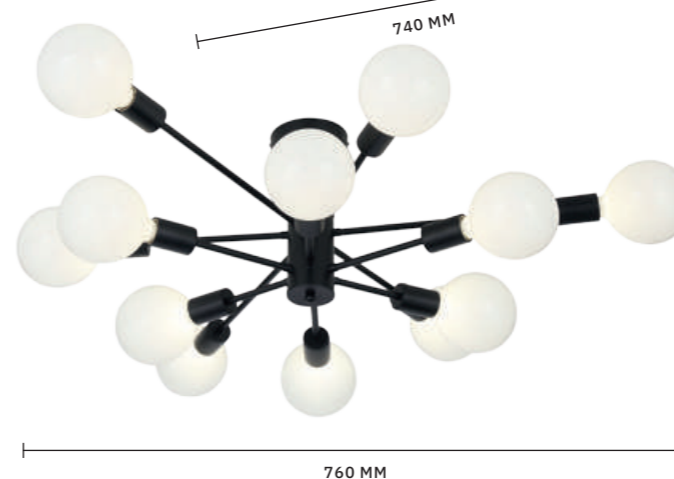

ЛАМПЫ E27 / 6×60 W

IP20

ЛЮСТРА ПОТОЛОЧНАЯ
SL419.402.16

ЛАМПЫ E27 / 16×60 W

IP20

ЛЮСТРА ПОТОЛОЧНАЯ
SL419.402.12

ЛАМПЫ E27 / 12×60 W

IP20