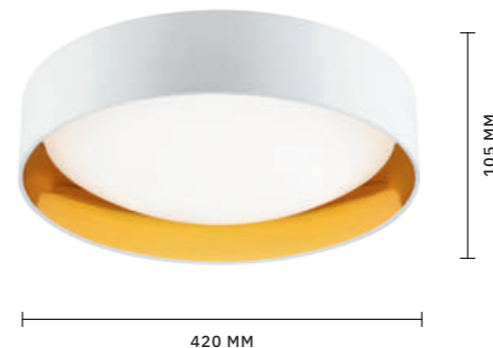

СВЕТИЛЬНИК
ПОТОЛОЧНЫЙ
SLE201102-01

ЛАМПЫ LED / 24 W
В КОМПЛЕКТЕ

4000 K / 700 Lm