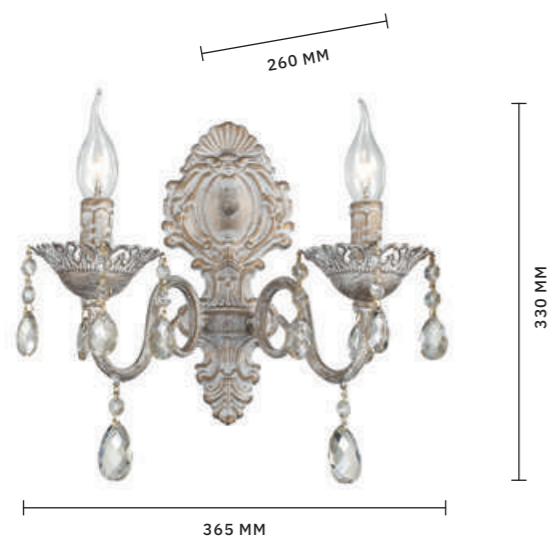

БРА
SL139.501.02

ЛАМПЫ E14 / 2×40 W