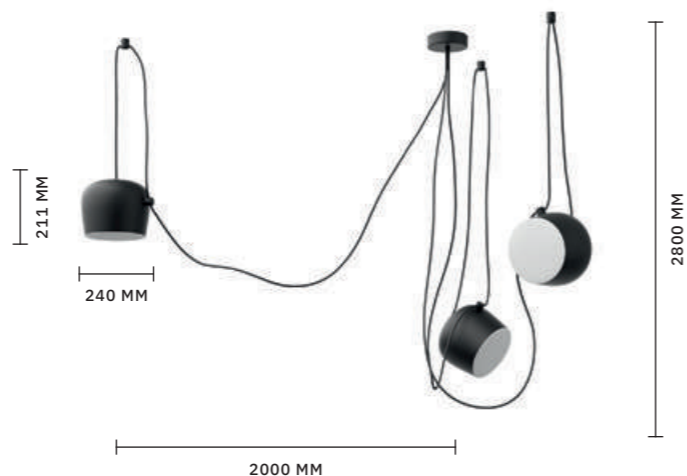

СВЕТИЛЬНИК
ПОДВЕСНОЙ
SLE120643-03 ЧЕРНЫЙ
SLE120653-03 БЕЛЫЙ

ЛАМПЫ E27 / 3×40 W