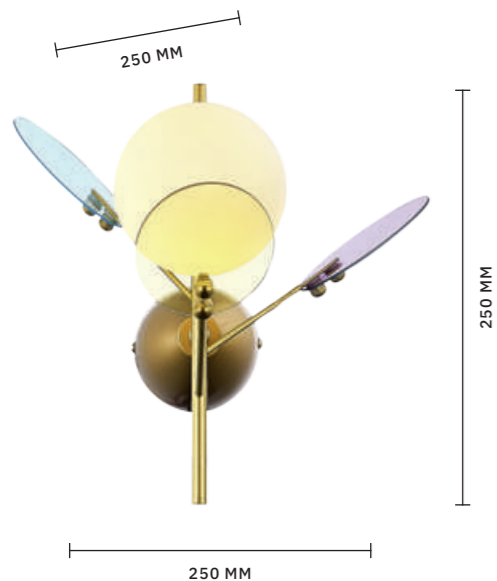

VOLA

АРМАТУРА: МЕТАЛЛ / ЗОЛОТИСТЫЙ
ПЛАФОНЫ: СТЕКЛО / РАЗНОЦВЕТНЫЙ

БРА
SLE2502-201-01

ЛАМПЫ G9 / 1×5 W
В КОМПЛЕКТЕ