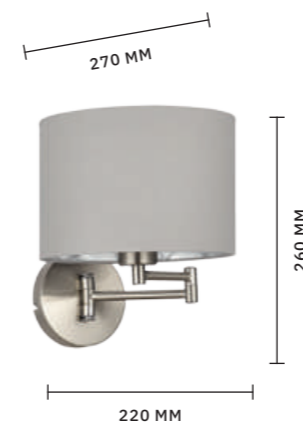

BRESCIA

АРМАТУРА: МЕТАЛЛ / НИКЕЛЬ
ПЛАФОНЫ: ТЕКСТИЛЬ НА ПВХ / СЕРЫЙ, СЕРЕБРИСТЫЙ

БРА
SLE300511-01

ЛАМПЫ E27 / 1×40 W

ТОРШЕР
SLE300515-01

ЛАМПЫ E27 / 1×40 W