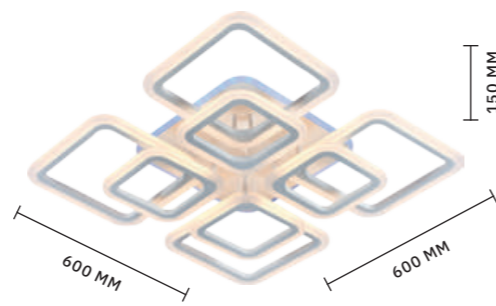

СВЕТИЛЬНИК
ПОТОЛОЧНЫЙ
SLE200452-08RGB

ЛАМПЫ LED / 176 W + 10 W RGB
В КОМПЛЕКТЕ

3000–6000 K / 13392 Lm