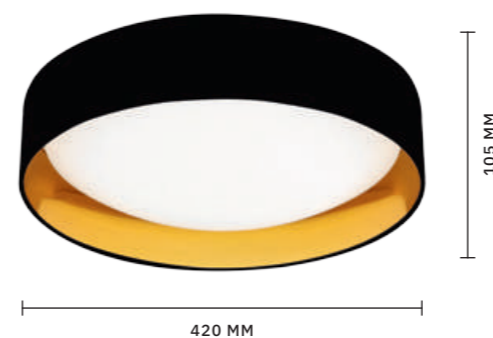

СВЕТИЛЬНИК
ПОТОЛОЧНЫЙ
SLE201112-01

ЛАМПЫ LED / 24 W
В КОМПЛЕКТЕ

4000 K / 700 Lm

ЛЕД

Потолочные светильники **VIGO** выполнены в стиле скандинавского минимализма. Чистые линии и классические цвета в сочетании с энергоэффективными светодиодами делают коллекцию идеальным дополнением современного интерьера. Плафон имеет поворотный механизм, позволяющий менять угол наклона и направление светового потока. Цветовая температура 3000 К обеспечивает комфортное освещение для отдыха и повседневных дел.

Вобрав все преимущества стиля хайтек, коллекция **ORBIO** по праву станет стильным функциональным LED-освещением. Плафон выполнен из матового белого акрила. Металлический корпус дополнен двухцветным текстильным кольцом. Световой поток: 700 Lm. Цветовая температура: 4000 К. Мощность: 24 W. Высота потолочных светильников: 105 мм.