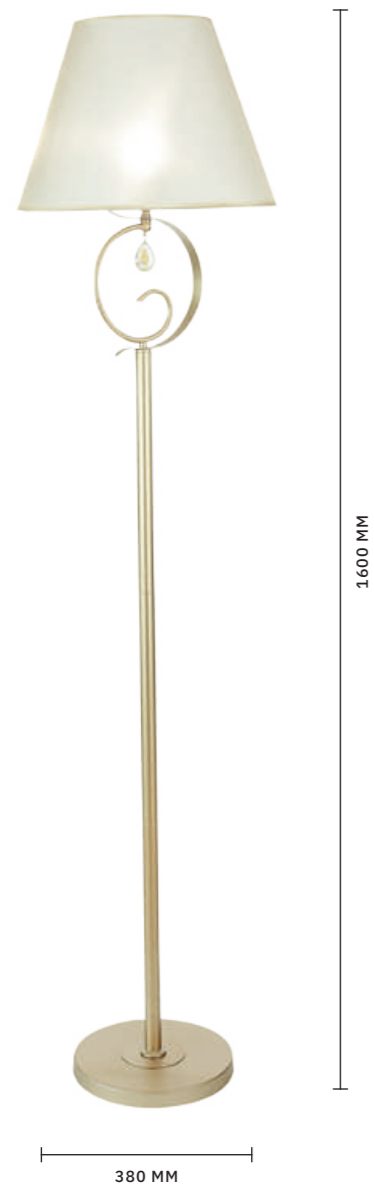

FOGGIA

АРМАТУРА: МЕТАЛЛ / ЗОЛОТО
ПЛАФОНЫ: ТЕКСТИЛЬ / БЕЖЕВЫЙ

ТОРШЕР
SLE111405-01

ЛАМПЫ E27 / 1×60 W

КЛАССИКА