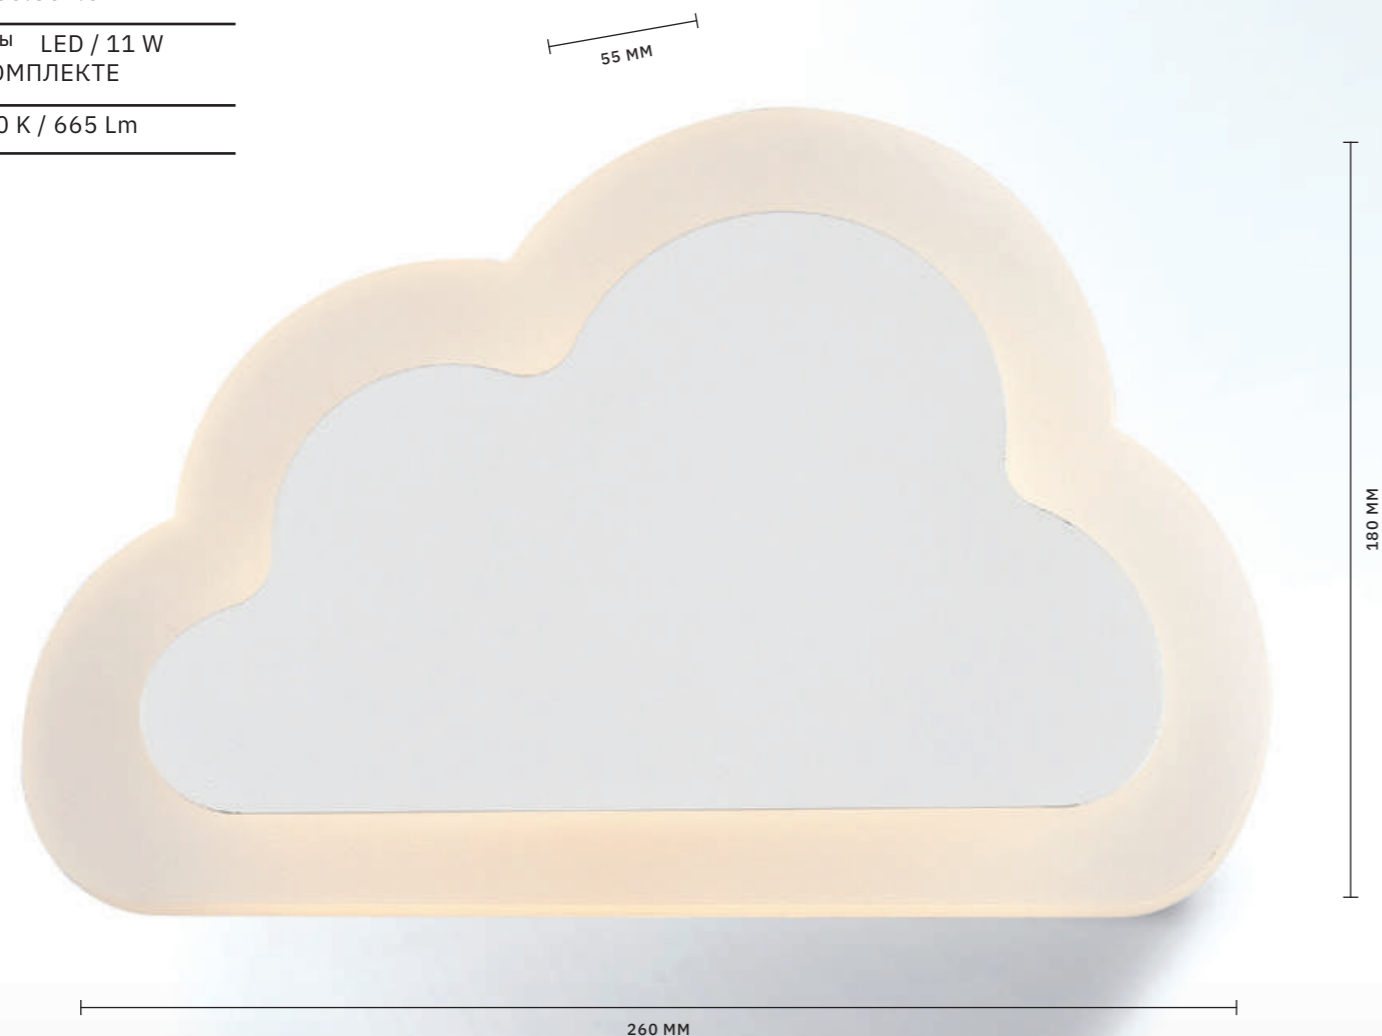

NUBE

АРМАТУРА: МЕТАЛЛ / БЕЛЫЙ
ПЛАФОНЫ: АКРИЛ / БЕЛЫЙ

СВЕТИЛЬНИК
НАСТЕННЫЙ
SL950.501.01

ЛАМПЫ LED / 11 W
В КОМПЛЕКТЕ

3000 K / 665 Lm