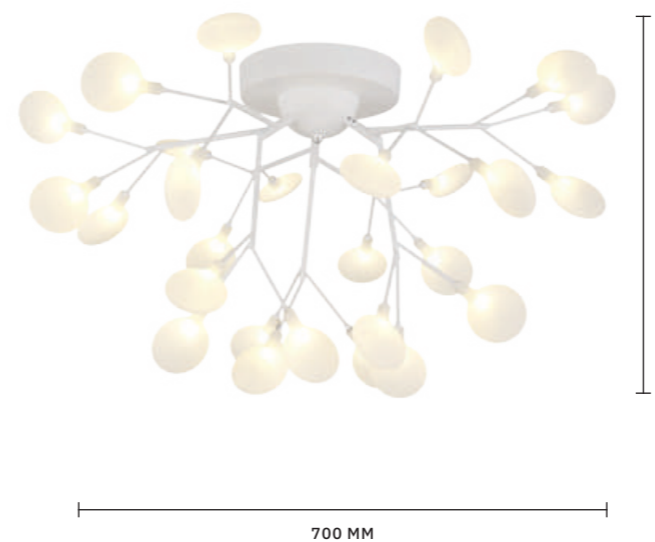

ЛЮСТРА ПОТОЛОЧНАЯ
SLE250102-36

ЛАМПЫ G4 / 36×3 W
В КОМПЛЕКТЕ

4000 K / IP20

МОДЕРН

Ассиметричные рожки светильников **MAREA** делают дизайн объемным и оригинальным. Арматура выполнена в оттенке хром с черными элементами, а плафоны — из стекла дымчатого цвета, благодаря фактурности они красиво преломляют свет. Небольшая высота люстр позволяет использовать их в помещениях с низкими потолками.