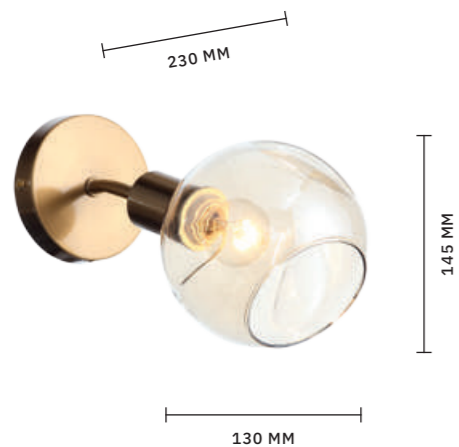

GENTORE

АРМАТУРА: МЕТАЛЛ / ХРОМ, АНТИЧНАЯ МЕДЬ
ПЛАФОНЫ: СТЕКЛО / ДЫМЧАТЫЙ, ЯНТАРНЫЙ

БРА
SLE155101-01

ЛАМПЫ E14 / 1×60 W

БРА
SLE155301-01

ЛАМПЫ E14 / 1×60 W

ЛЮСТРА ПОТОЛОЧНАЯ
SLE155102-06

ЛАМПЫ E14 / 6×60 W

ЛЮСТРА ПОТОЛОЧНАЯ
SLE155302-06

ЛАМПЫ E14 / 6×60 W

ACINI

АРМАТУРА: МЕТАЛЛ / ЧЕРНЫЙ,
СЕРЕБРИСТЫЙ
ПЛАФОНЫ: СТЕКЛО / БЕЛЫЙ

СВЕТИЛЬНИК
НАСТЕННО-ПОТОЛОЧНЫЙ
SL717.401.01

ЛАМПЫ E27 / 1×40 W

СВЕТИЛЬНИК
НАСТЕННО-ПОТОЛОЧНЫЙ
SL717.501.01