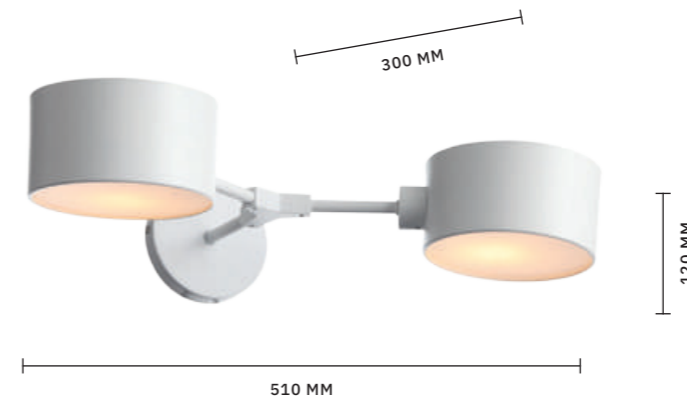

АРМАТУРА: МЕТАЛЛ / БЕЛЫЙ
ПЛАФОНЫ: МЕТАЛЛ, АКРИЛ / БЕЛЫЙ

БРА
SLE183501-02

ЛАМПЫ E14 / 2×60 W