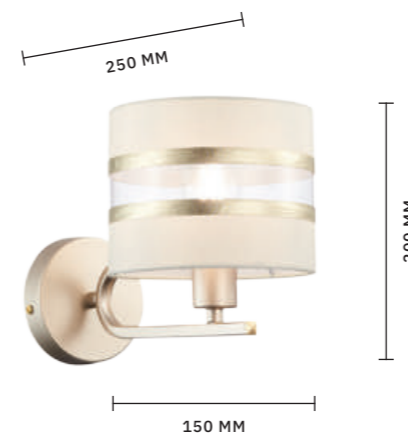

ALMESE

АРМАТУРА: МЕТАЛЛ / ЗОЛОТО
ПЛАФОНЫ: ТЕКСТИЛЬ, ПВХ / БЕЛЫЙ

БРА
SLE300201-01

ЛАМПЫ E14 / 1×40 W

ЛЮСТРА ПОДВЕСНАЯ
SLE300203-05

ЛАМПЫ E14 / 5×40 W