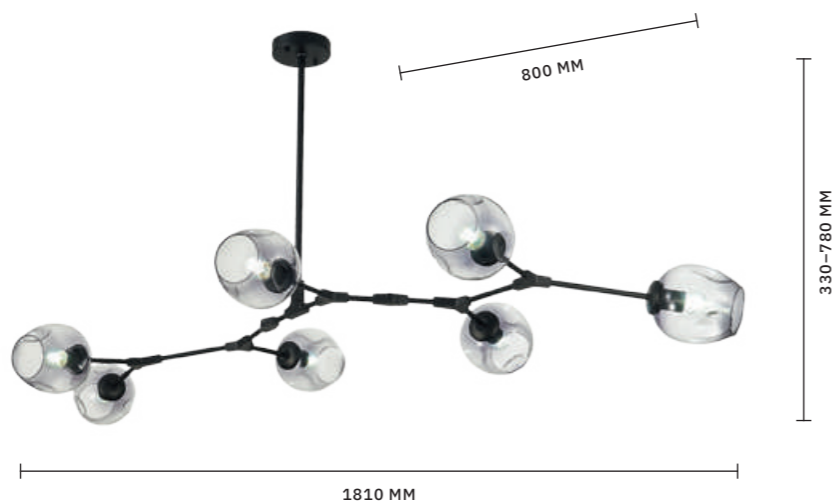

АРМАТУРА: МЕТАЛЛ / ЗОЛОТО
ПЛАФОНЫ: СТЕКЛО / ПРОЗРАЧНЫЙ

ЛЮСТРА ПОДВЕСНАЯ
SLE154823-05
SLE154843-05

ЛАМПЫ E27 / 5×40 W

ЛЮСТРА ПОДВЕСНАЯ
SLE154823-07
SLE154843-07

ЛАМПЫ E27 / 7×40 W

ЛЮСТРА ПОДВЕСНАЯ
SLE154823-09
SLE154843-09