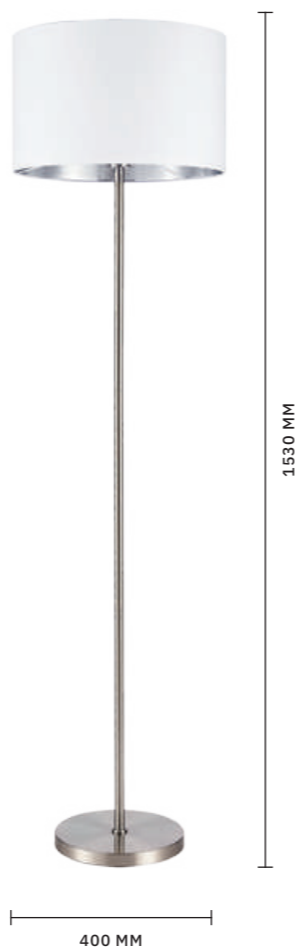

СВЕТИЛЬНИК
ПОТОЛОЧНЫЙ
**SLE300552-01 БЕЛЫЙ,
СЕРЕБРИСТЫЙ**

ЛАМПЫ LED / 1×50 W
В КОМПЛЕКТЕ

3000 K / 4000 K / 5000 K

ТОРШЕР
**SLE300555-01 БЕЛЫЙ,
СЕРЕБРИСТЫЙ**

ЛАМПЫ E27 / 1×40 W

ЛЮСТРА ПОДВЕСНАЯ
**SLE300553-01 БЕЛЫЙ,
СЕРЕБРИСТЫЙ**