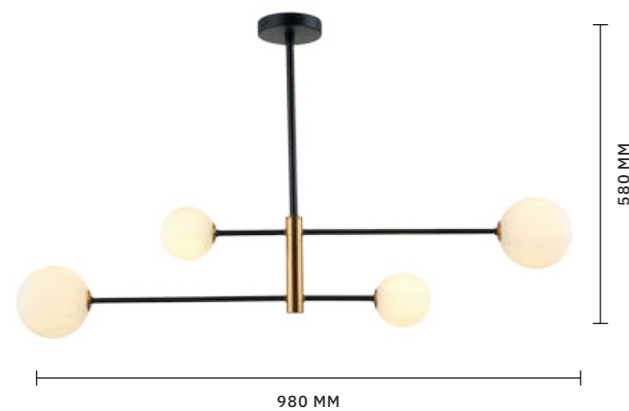

ARCOLA

АРМАТУРА: МЕТАЛЛ / ЧЕРНЫЙ, БРОНЗА
ПЛАФОНЫ: СТЕКЛО / БЕЛЫЙ

БРА
SLE220101-01

ЛАМПЫ G9 / 1×5 W

СВЕТИЛЬНИК
ПОТОЛОЧНЫЙ
SLE220103-04

ЛАМПЫ G9 / 4 × 5 W

МОДЕРН

СВЕТИЛЬНИК
ПОТОЛОЧНЫЙ
SLE220103-06