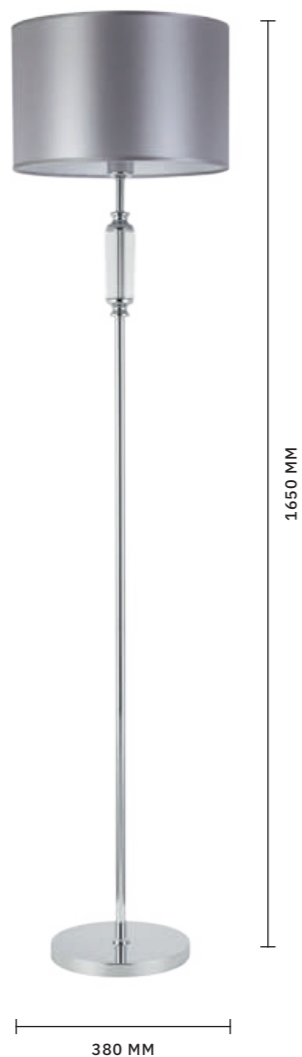

ТОРШЕР
SLE107205-01

ЛАМПЫ E14 / 1×40 W

ЛЮСТРА ПОТОЛОЧНАЯ
SLE107202-05

ЛАМПЫ E14 / 5×40 W

LIADA

АРМАТУРА: МЕТАЛЛ / ХРОМ
ПЛАФОНЫ: СТЕКЛО / БЕЛЫЙ

БРА
SLE103901-01

ЛАМПЫ E27 / 1×60 W