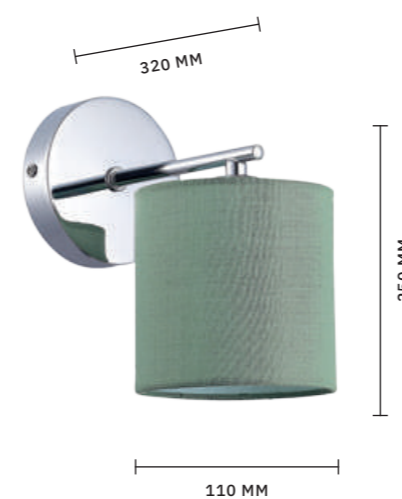

ЛЮСТРА ПОТОЛОЧНАЯ
SLE300602-07

ЛАМПЫ E14 / 7×40 W