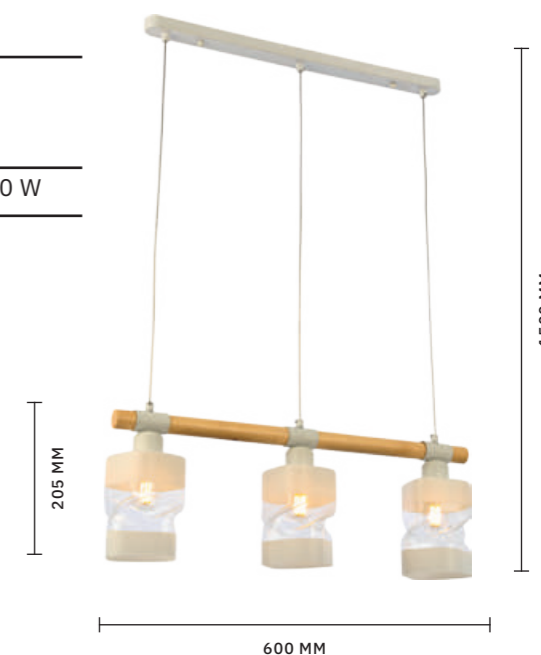

ЛАМПЫ E27 / 1×60 W

БРА
SLE114401-01

ЛАМПЫ E27 / 1×60 W

ПОДВЕС
SLE114403-01

ЛАМПЫ E27 / 1×60 W

СВЕТИЛЬНИК
ПОДВЕСНОЙ
SLE114503-03

ЛАМПЫ E27 / 3×60 W

ЛЮСТРА ПОТОЛОЧНАЯ
SLE114402-05

ЛАМПЫ E27 / 5×60 W

СВЕТИЛЬНИК
ПОДВЕСНОЙ
SLE114403-03

ЛАМПЫ E27 / 3×60 W

АРМАТУРА: МЕТАЛЛ / ЧЕРНЫЙ, ТЕМНОЕ ДЕРЕВО
ПЛАФОНЫ: СТЕКЛО / ЧЕРНЫЙ, ПРОЗРАЧНЫЙ

СКАНДИНАВСКИЙ

31

Изысканное сочетание разных поверхностей делает коллекцию **ABIRITTO** уникальной. В первой расцветке предложен матовый белый каркас со вставками из светлого дерева и белыми матовыми плафонами с фантазийной врезкой. Во второй расцветке – матовый черный каркас со вставками из темного дерева и черными матовыми плафонами с фантазийной врезкой. Плафоны относятся к открытому типу. Это обеспечивает комфорт при обслуживании и позволяет с легкостью заменить осветительный элемент при необходимости. Широкий ассортимент светильников в коллекции (их четыре в каждом цвете) позволит осветить помещения разной площади. Тип цоколя: E27.