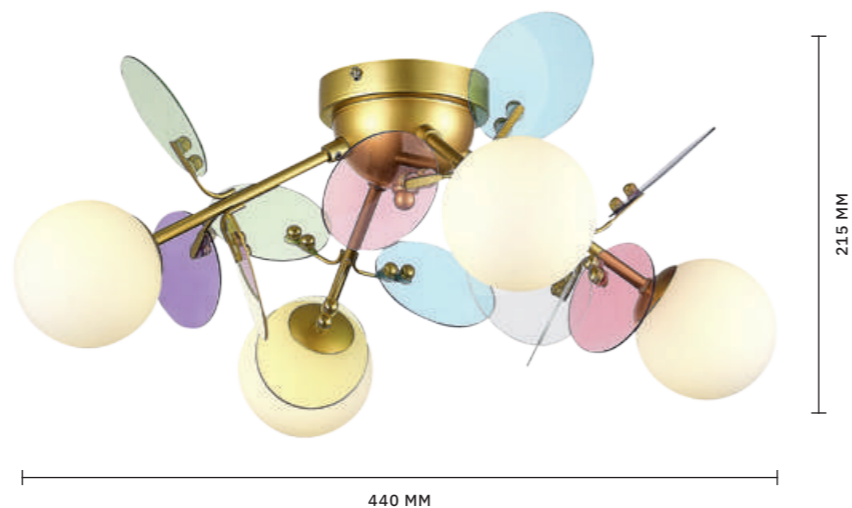

ЛЮСТРА ПОТОЛОЧНАЯ
SLE2502-202-04

ЛАМПЫ G9 / 4×5 W
В КОМПЛЕКТЕ