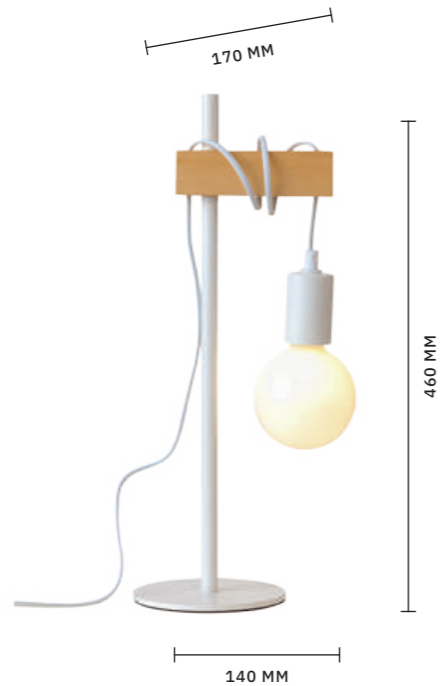

НАСТОЛЬНАЯ ЛАМПА
SL1142.504.01

ЛАМПЫ E27 / 1×60 W