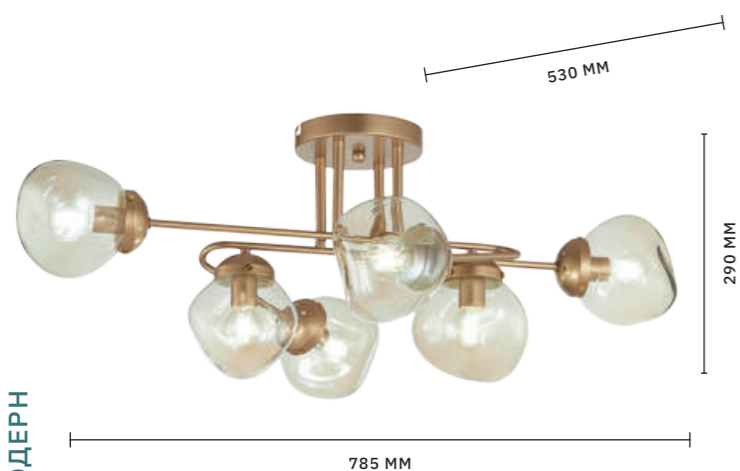

ЛЮСТРА ПОТОЛОЧНАЯ
SLE155702-06

ЛАМПЫ E14 / 6×40 W