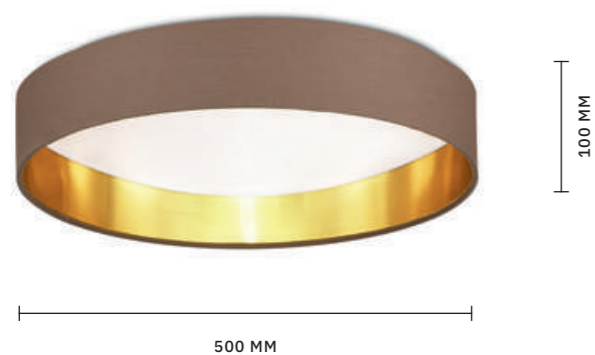

BRESCIA

АРМАТУРА: МЕТАЛЛ / НИКЕЛЬ
ПЛАФОНЫ: ТЕКСТИЛЬ НА ПВХ / ТЕМНО-БЕЖЕВЫЙ,
ЗОЛОТИСТЫЙ

СВЕТИЛЬНИК
ПОТОЛОЧНЫЙ
**SLE300572-01 ТЕМНО-БЕЖЕВЫЙ,
ЗОЛОТИСТЫЙ**

ЛАМПЫ LED / 1×50 W
В КОМПЛЕКТЕ

3000 K / 4000 K / 5000 K