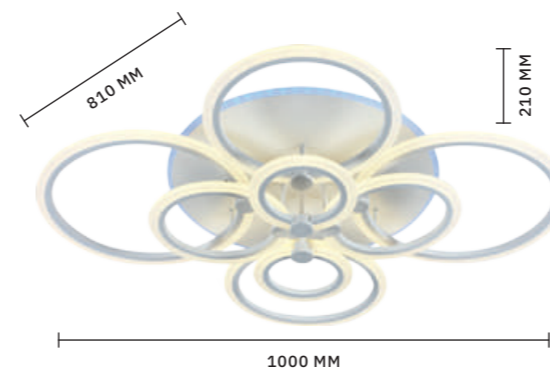

CERINA

АРМАТУРА: МЕТАЛЛ, АКРИЛ / БЕЛЫЙ
ПЛАФОНЫ: АКРИЛ / БЕЛЫЙ

БРА
SLE500151-01

ЛАМПЫ LED / 16 W
В КОМПЛЕКТЕ

3000–6000 K / 1152 Lm

СВЕТИЛЬНИК
ПОТОЛОЧНЫЙ
SLE200452-05RGB

ЛАМПЫ LED / 140 W + 10 W RGB
В КОМПЛЕКТЕ

3000–6000 K / 10800 Lm

СВЕТИЛЬНИК
ПОТОЛОЧНЫЙ
SLE200452-04RGB

ЛАМПЫ LED / 112 W + 8 W RGB
В КОМПЛЕКТЕ

3000–6000 K / 8640 Lm

СВЕТИЛЬНИК
ПОТОЛОЧНЫЙ
SLE200452-08RGB

ЛАМПЫ LED / 176 W + 10 W RGB
В КОМПЛЕКТЕ

3000–6000 K / 13392 Lm

СВЕТИЛЬНИК
ПОТОЛОЧНЫЙ
SLE500152-04RGB

ЛАМПЫ LED / 88 W + 8 W RGB
В КОМПЛЕКТЕ

3000–6000 K / 6912 Lm

СВЕТИЛЬНИК
ПОТОЛОЧНЫЙ
SLE500552-04RGB

ЛАМПЫ LED / 72 W + 7 W RGB
В КОМПЛЕКТЕ

3000–6000 K / 5688 Lm

СВЕТИЛЬНИК
ПОТОЛОЧНЫЙ
SLE500552-08RGB

ЛАМПЫ LED / 212 W + 15 W RGB
В КОМПЛЕКТЕ

3000–6000 K / 16344 Lm

БРА
SLE500551-01

ЛАМПЫ LED / 14 W
В КОМПЛЕКТЕ

3000–6000 K / 1008 Lm

СВЕТИЛЬНИК
ПОТОЛОЧНЫЙ
SLE500552-06RGB

ЛАМПЫ LED / 132 W + 8 W RGB
В КОМПЛЕКТЕ

3000–6000 K / 10080 Lm

СВЕТИЛЬНИК
ПОТОЛОЧНЫЙ
SLE500652-06RGB

ЛАМПЫ LED / 108 W + 8 W RGB
В КОМПЛЕКТЕ

3000–6000 K / 8352 Lm

ЛЕД

Коллекция **CERINA** привлекает своей универсальной формой и широким набором функций. Светодиоды располагаются по внешнему контуру колец, создавая мягкое свечение благодаря акриловому рассеивателю. Коллекция представлена в 6 цветах и 4 размерах, включая бра, а отдельные артикулы снабжены функцией RGB. Нужно просто выбрать подходящую для своего интерьера конфигурацию. Каждый светильник управляется с помощью пульта, который позволяет регулировать цветовую температуру и интенсивность светового потока.