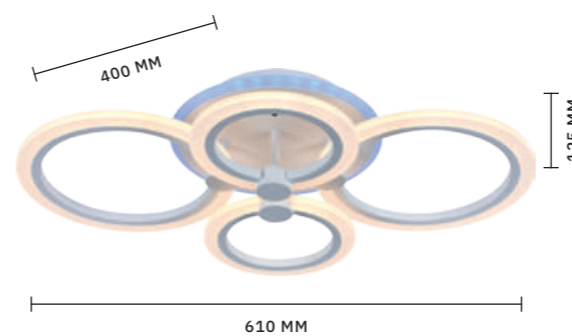

СВЕТИЛЬНИК
ПОТОЛОЧНЫЙ
SLE500552-08RGB

ЛАМПЫ LED / 212 W + 15 W RGB
В КОМПЛЕКТЕ

3000–6000 K / 16344 Lm