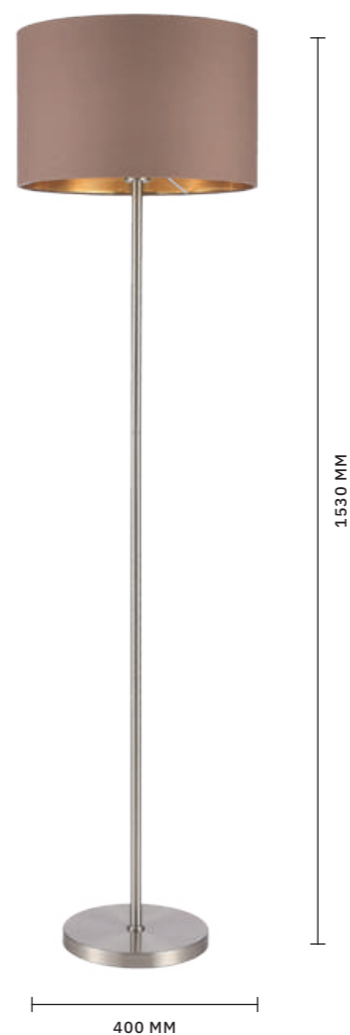

ТОРШЕР
**SLE300575-01 ТЕМНО-БЕЖЕВЫЙ,
ЗОЛОТИСТЫЙ**

ЛАМПЫ E27 / 1×40 W

БРА
**SLE300571-01 ТЕМНО-БЕЖЕВЫЙ,
ЗОЛОТИСТЫЙ**

ЛАМПЫ E27 / 1×40 W