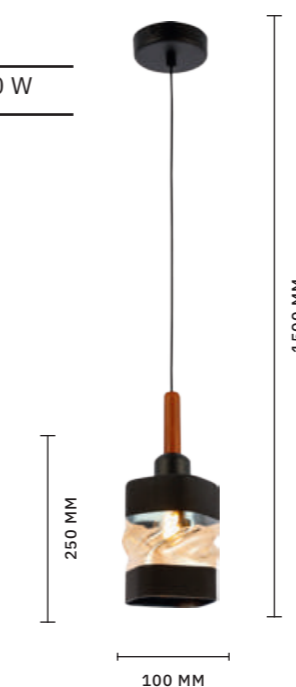

ЛАМПЫ E27 / 1×60 W

БРА
SLE114401-01

ЛАМПЫ E27 / 1×60 W

ПОДВЕС
SLE114403-01

ЛАМПЫ E27 / 1×60 W

СВЕТИЛЬНИК
ПОДВЕСНОЙ
SLE114503-03

ЛАМПЫ E27 / 3×60 W

ЛЮСТРА ПОТОЛОЧНАЯ
SLE114402-05