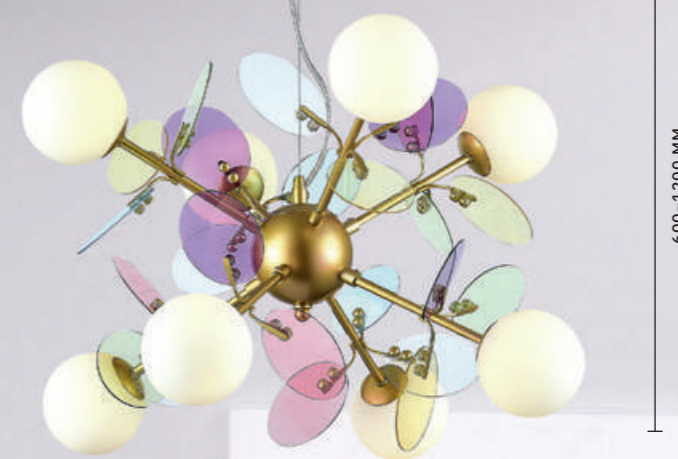

ЛЮСТРА ПОДВЕСНАЯ
SLE2502-203-08

ЛАМПЫ G9 / 8×5 W
В КОМПЛЕКТЕ