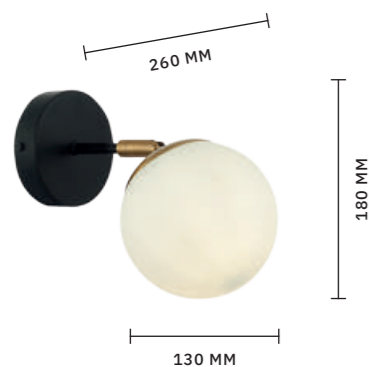

FORLÌ

АРМАТУРА: МЕТАЛЛ / ЧЕРНЫЙ, ЛАТУНЬ
ПЛАФОНЫ: СТЕКЛО / БЕЛЫЙ

ЛЮСТРА ПОДВЕСНАЯ
SLE220403-10

ЛАМПЫ E27 / 10×60 W

ЛЮСТРА ПОДВЕСНАЯ
SLE220403-08

ЛАМПЫ E27 / 8×60 W

БРА
SLE220401-01

ЛАМПЫ E27 / 1×60 W

ЛЮСТРА ПОДВЕСНАЯ
SLE220403-06

ЛАМПЫ E27 / 6×60 W

МОДЕРН

Коллекция **FORLÌ** — образец модных и функциональных декоративных светильников. Трендовые сферические плафоны обеспечивают мягкий рассеянный свет. Они имеют поворотный механизм, что позволяет менять внешний вид светильника и регулировать направление светового потока. Сочетание черной с золотом арматуры и белых стеклянных плафонов придает дизайну универсальность и поможет вписать их в интерьер разного стиля.