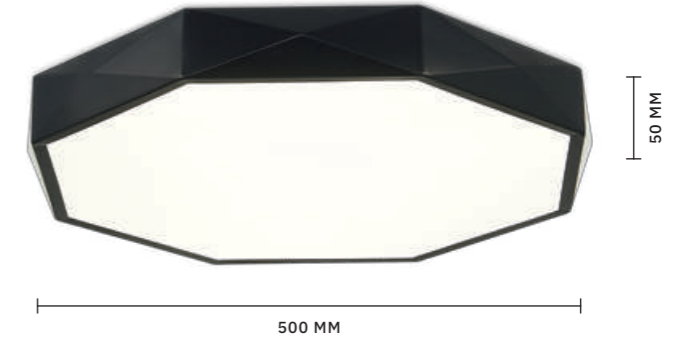

RONDO

АРМАТУРА: МЕТАЛЛ / ЧЕРНЫЙ, БЕЛЫЙ, СЕРЫЙ
ПЛАФОНЫ: АКРИЛ / БЕЛЫЙ

СВЕТИЛЬНИК
ПОТОЛОЧНЫЙ
SLE200842-01

ЛАМПЫ LED / 45 W
В КОМПЛЕКТЕ

3000 K / 4000 K / 6000 K
2700 Lm

СВЕТИЛЬНИК
ПОТОЛОЧНЫЙ
SLE200852-01

ЛАМПЫ LED / 45 W
В КОМПЛЕКТЕ

3000 K / 4000 K / 6000 K
2700 Lm