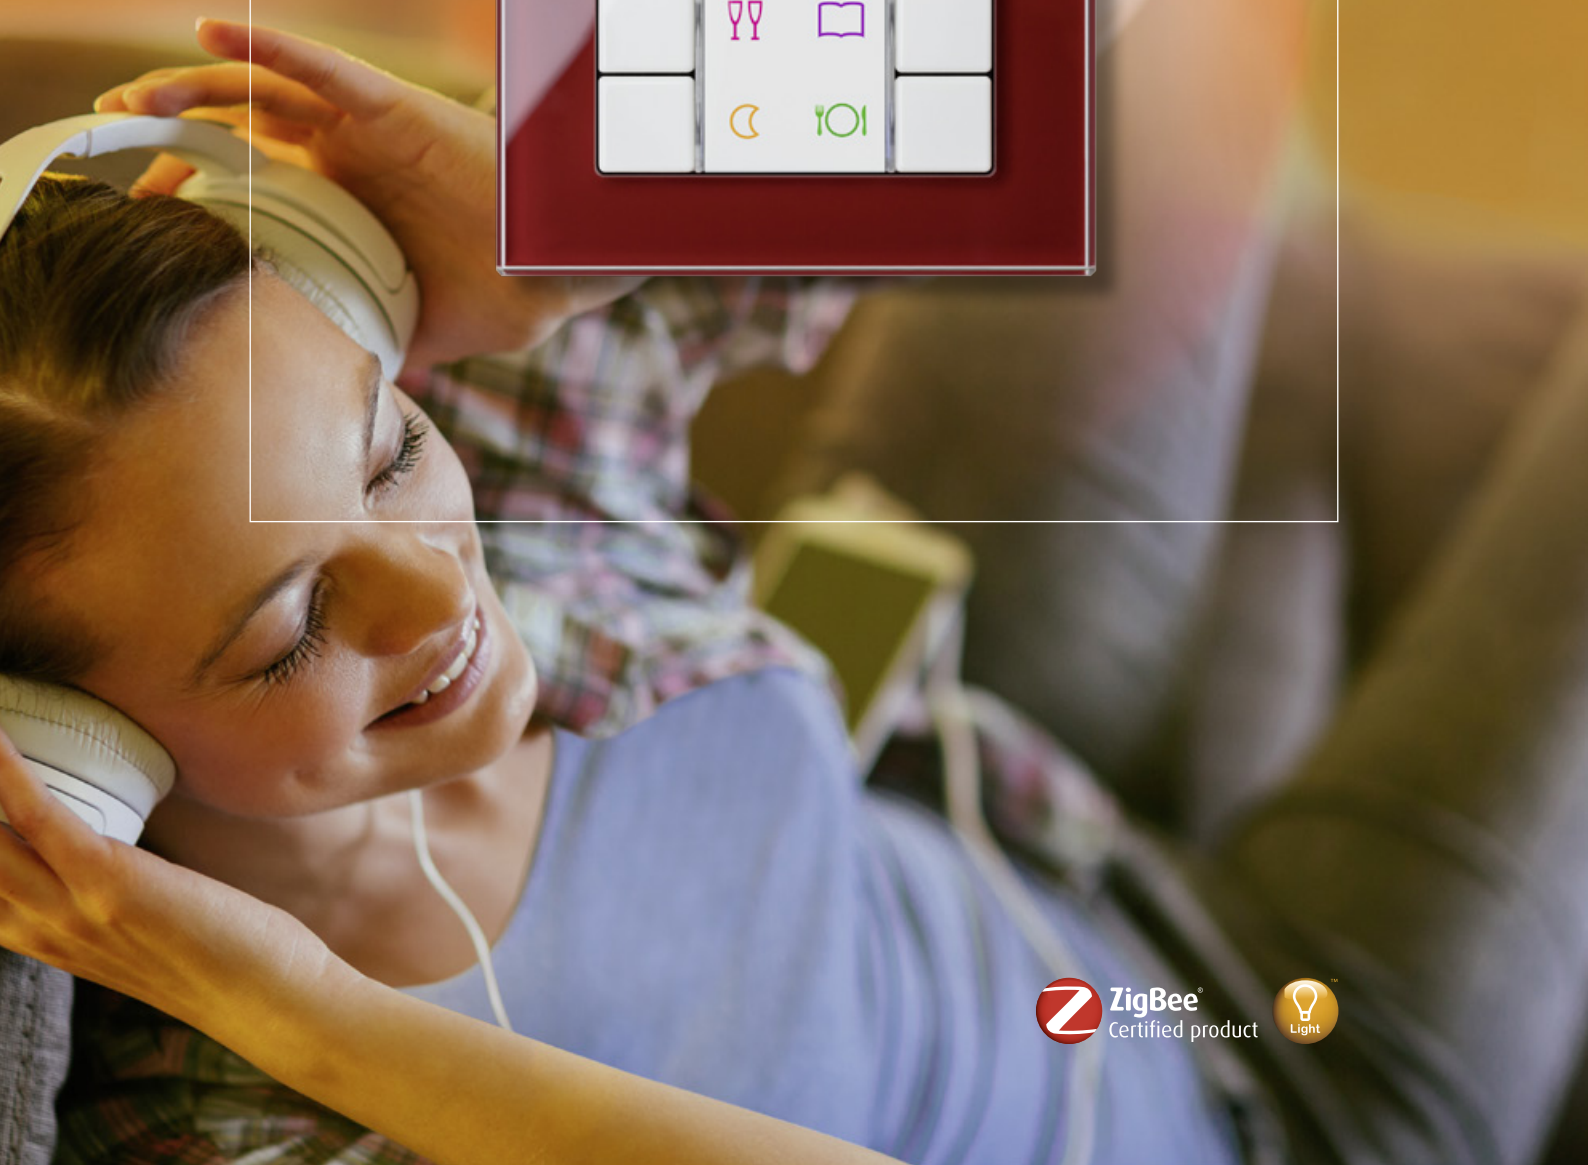

Свет, создающий настроение

Папа называет это «световой сценой № 1», а я — «МОИМ ЛИЧНЫМ ЗАКАТОМ».

Папа установил в моей комнате настенный передатчик ZigBee, который окрашивает свет в разные цвета. Теперь я могу устраивать вечеринки с подругами в розовом свете, делать домашние задания при синем, а по вечерам любоваться красками своего собственного заката.

НАСТЕННЫЙ РАДИОПЕРЕДАТЧИК ZIGBEE

LS990 в палитре Les Couleurs® Le Corbusier

С помощью настенного радиопередатчика от JUNG можно управлять интеллектуальными лампами, поддерживающими управление освещением по протоколу ZigBee® Light Link (например, Philips Hue или Osram Lightify). «Обучите» лампы, установите передатчик и создайте нужную световую атмосферу в помещении — что может быть проще!

Свободный выбор места размещения

Все просто: настенный передатчик ZigBee можно установить в любом удобном месте.

БЫСТРАЯ УСТАНОВКА

Беспроводной передатчик ZigBee с питанием от батареек можно установить на любой поверхности.

ЛЕГКОСТЬ РАСШИРЕНИЯ

Передатчик ZigBee легко добавляется в существующую электрическую систему: установите его рядом с выключателем и объедините двухпостовой рамкой.

Благодаря плоской поверхности передатчик можно клеить непосредственно на стену или крепить винтами к имеющейся установочной коробке.