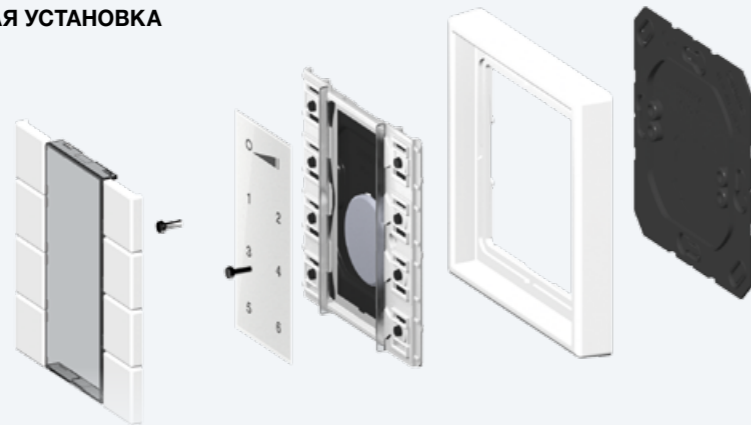

Свободный выбор места размещения

Все просто: настенный передатчик ZigBee можно установить в любом удобном месте.

БЫСТРАЯ УСТАНОВКА

Беспроводной передатчик ZigBee с питанием от батареек можно установить на любой поверхности.

ЛЕГКОСТЬ РАСШИРЕНИЯ

Передатчик ZigBee легко добавляется в существующую электрическую систему: установите его рядом с выключателем и объедините двухпостовой рамкой.

Благодаря плоской поверхности передатчик можно клеить непосредственно на стену или крепить винтами к имеющейся установочной коробке.