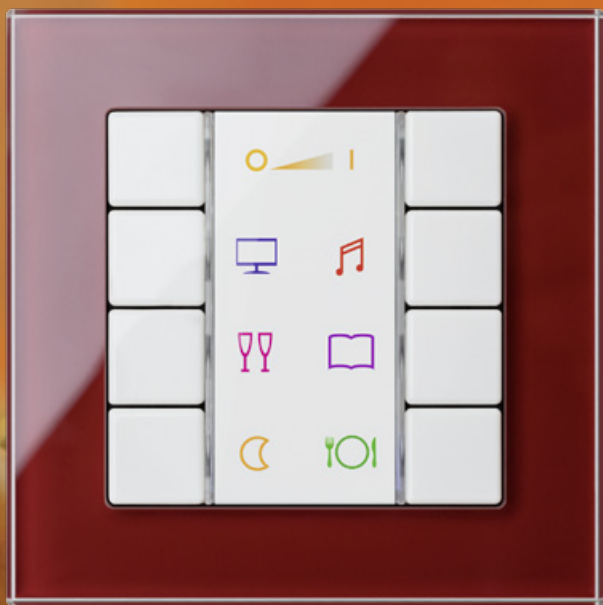

Свет, создающий настроение

Папа называет это «световой сценой № 1», а я — «МОИМ ЛИЧНЫМ ЗАКАТОМ».

Папа установил в моей комнате настенный передатчик ZigBee, который окрашивает свет в разные цвета. Теперь я могу устраивать вечеринки с подругами в розовом свете, делать домашние задания при синем, а по вечерам любоваться красками своего собственного заката.

НАСТЕННЫЙ РАДИОПЕРЕДАТЧИК ZIGBEE

LS990 в палитре Les Couleurs® Le Corbusier

С помощью настенного радиопередатчика от JUNG можно управлять интеллектуальными лампами, поддерживающими управление освещением по протоколу ZigBee® Light Link (например, Philips Hue или Osram Lightify). «Обучите» лампы, установите передатчик и создайте нужную световую атмосферу в помещении — что может быть проще!

Свободный выбор места размещения

Все просто: настенный передатчик ZigBee можно установить в любом удобном месте.

БЫСТРАЯ УСТАНОВКА

Беспроводной передатчик ZigBee с питанием от батареек можно установить на любой поверхности.

ЛЕГКОСТЬ РАСШИРЕНИЯ

Передатчик ZigBee легко добавляется в существующую электрическую систему: установите его рядом с выключателем и объедините двухпостовой рамкой.

Благодаря плоской поверхности передатчик можно клеить непосредственно на стену или крепить винтами к имеющейся установочной коробке.