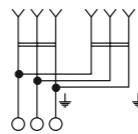

Розетка 2-местная с контактом заземления и крышкой
230В, 16А, IP54. ОП

Цвет	Артикул
■ Серый	EQR16-129-30-54-T