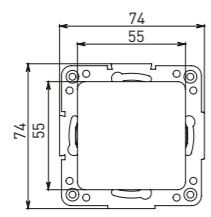

Рамки совместимы только с механизмами серии Стокгольм

Габаритные и установочные размеры

Выключатели, розетки

Механизмы

Артикул	Глубина (А), мм	Установочная глубина (В), мм	Установочная ширина (С), мм
Выключатели, розетки			
EXV10-021-10, EXV10-023-10	37	24	52
EXR16-028-10	41	30	52
EXR10-102-10, EXR16-128-10	54	42	51
Механизмы			
EYV10-121-10, EYV10-121-20, EZV10-021-10, EZV10-021-20, EYV10-025-10, EYV10-025-20, EZV10-025-10, EZV10-025-20, EYV10-123-10, EYV10-123-20, EZV10-023-10, EZV10-023-20, EYV10-027-10, EYV10-027-20, EZV10-027-10, EZV10-027-20, EYV10-024-10, EZV10-024-10	37	24	52
EYR10-022-10, EZR10-022-10, EYR16-028-10, EYR16-028-20, EZR16-028-10, EZR16-028-20, EYR16-028-10-44, EZR16-028-10-44, EYR10-102-10, EYR16-128-10	54	42	51
EYT01-034-10, EZT01-034-10	38	29	54
EYK01-035-10, EZK01-035-10	40	31	54
EYA00-027-10, EZA00-027-10	30	20	54
EYR16-028-10-2USB, EZR16-028-10-2USB, EYR-2USB-type-C, EZR-2USB-type-C	40	32	51
EYD06-101-10, EZD06-101-10	55	34	52
EYV-CE-10, EZV-CE-10	37	24	52