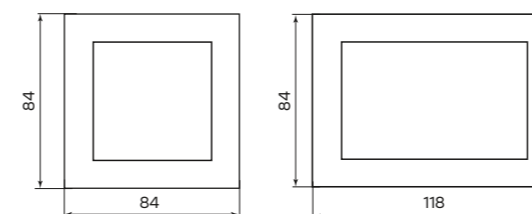

Габаритные и установочные размеры

Выключатели, розетки