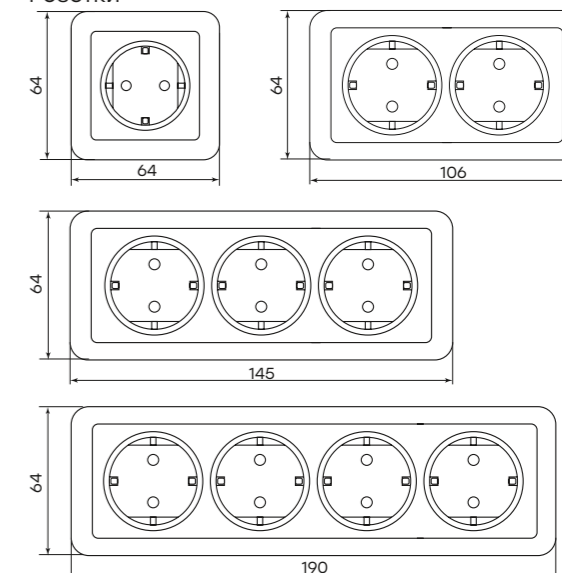

Габаритные и установочные размеры

Выключатели, розетки Phone, TV

Розетки

Артикул	Глубина устройства (А), мм
ENV10-021-10, ENV10-121-10, ENV10-023-10, ENV10-123-10, ENV10-025-10, ENV10-125-10, ENT01-034-10, ENA00-027-10	33
ENR10-022-10, ENR10-022-10C, ENR10-022-100, ENR10-102-10, ENR10-102-100C, ENR10-102-100, ENR10-202-10, ENR10-302-10	34
ENR16-028-10, ENR16-028-10C, ENR16-028-100, ENR16-128-10, ENR16-128-10C, ENR16-128-100, ENR16-228-10, ENR16-328-10	43