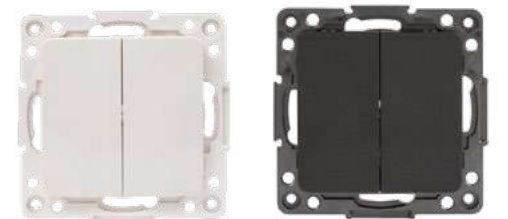

Механизм выключателя 2-клавишного
230В, 10А, IP20

Цвет	Артикул	
	Самозажимные клеммы	Винтовые клеммы
☐ Белый	EYV10-123-10	EYV10-123-20
☒ Черный	EZV10-023-10	EZV10-021-20