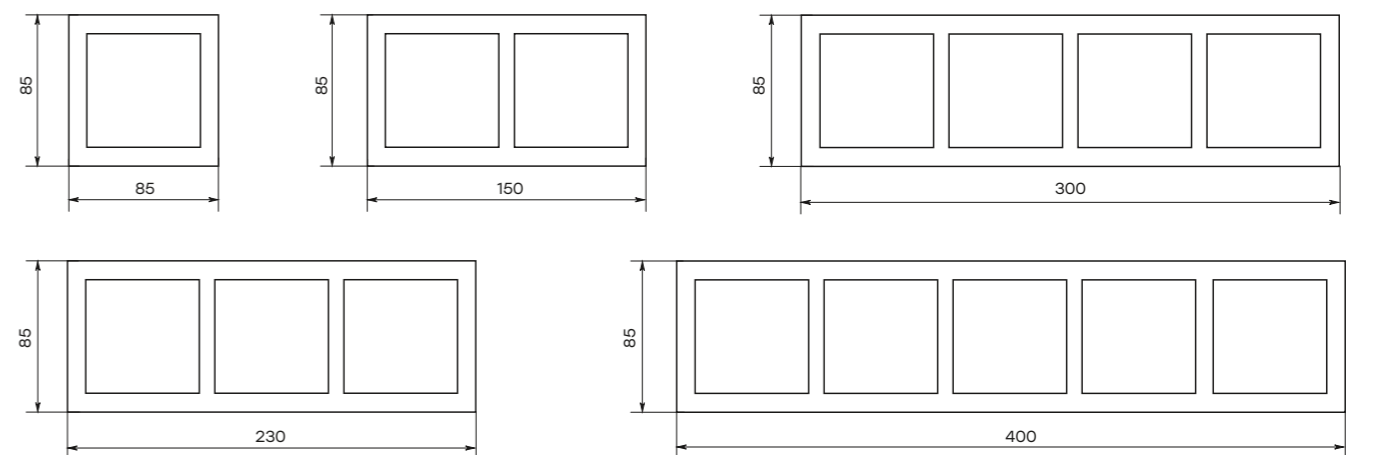

Артикул	Глубина (А), мм	Установочная глубина (В), мм	Установочная ширина (С), мм
EWV10-021-10, EWW10-021-20, EWW10-121-10, EWW10-121-20, EWW10-023-10, EWW10-023-20, EWW10-123-10, EWW10-123-20, EWW10-024-10, EWW10-024-20, EWW10-025-10, EWW10-025-20, EWW10-027-10, EWW10-027-20, EWW10-026-10, EWW10-026-20	34	19	58,5
EWV16-028-10, EWR16-028-20, EWR10-022-10, EWR10-022-20	45,2	33,2	68,2
EWK01-035-10, EWK01-035-20, EWK02-035-10, EWK02-035-20, EWT01-034-10, EWT01-034-20	39,4	29,2	50,8
EWA00-027-10, EWA00-027-20	37,5	26,5	53
EWV16-128-10, EWR16-128-20, EWR10-102-10, EWR10-102-20	47	26	58,8
EWDO6-101-10, EWDO6-101-20	52	30,5	54,5
EWV16-028-10-2USB, EWR16-028-20-2USB	50,5	36,3	58,2
EWW10-124-10	45,2	33,2	68,2

Рамки