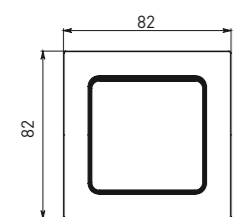

Габаритные и установочные размеры

Выключатели, розетки