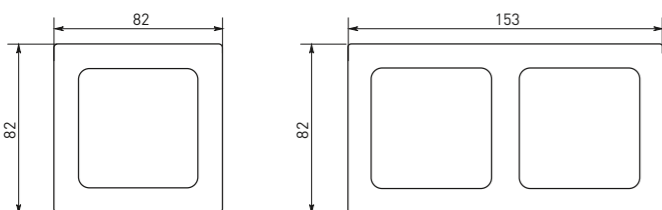

Рамки механизмов