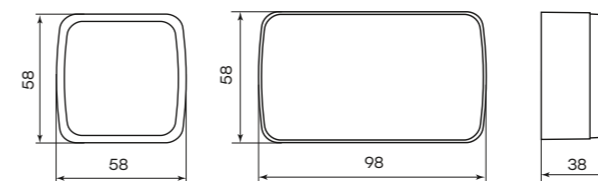

Габаритные и установочные размеры

Выключатели, розетки

Серия электроустановочных изделий «Рим» для открытой установки. Все изделия серии легко монтируются практически на любую поверхность. Специальные технические решения и разработки делают процесс монтажа максимально простым.