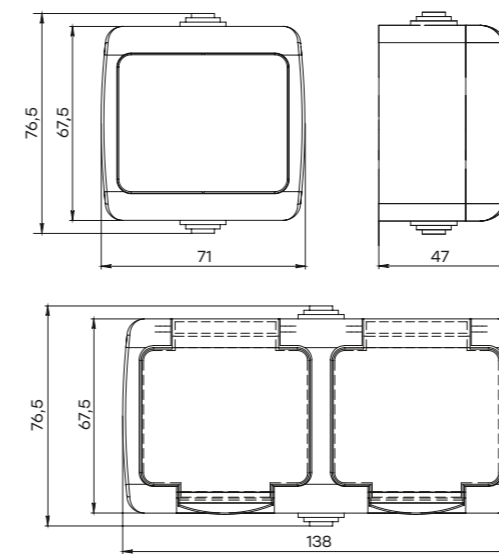

Габаритные и установочные размеры