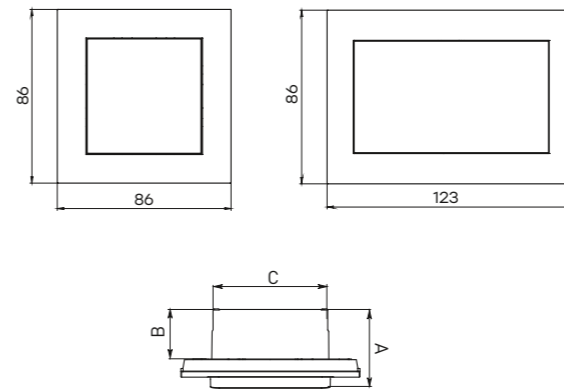

Габаритные и установочные размеры

Выключатели, розетки