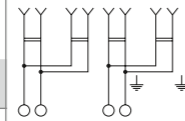

Розетка 2-местная с защитной шторкой
230В, IP20

Цвет	Артикул	
	Без контакта заземления. 10А	С контактом заземления. 16А
☐ Белый	EXR10-102-10	EXR16-128-10

Механизмы

Механизм выключателя 1-клавишного
230В, 10А, IP20

Цвет	Артикул	
	Самозажимные клеммы	Винтовые клеммы
☐ Белый	EYV10-121-10	EYV10-121-20
☒ Черный	EZV10-021-10	EZV10-021-20