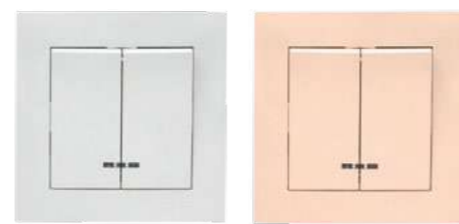

Выключатель 2-клавишный с индикатором
230В, 10А, IP20

Цвет	Артикул
☐ Белый	EWV10-123-10
☐ Кремовый	EWV10-123-20