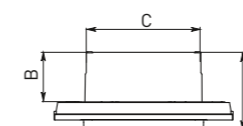

Габаритные и установочные размеры

Выключатели, розетки