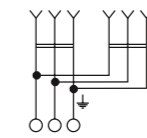

Розетка 2-местная с контактом заземления, крышкой и защитной шторкой

230В, 16А, IP54. ОП

Цвет	Артикул
■ Серый	EFR16-129-30-54