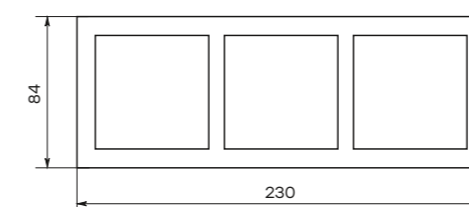

Цвет	Артикул
☐ Белый	ERA00-027-10
☐ Бежевый	ERA00-027-20

Рамки