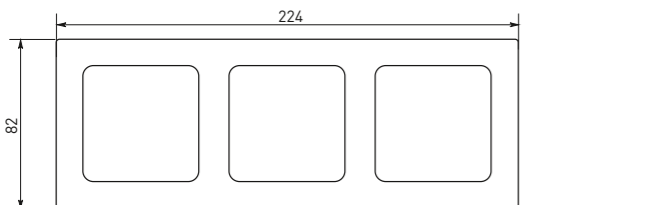

Рамки механизмов