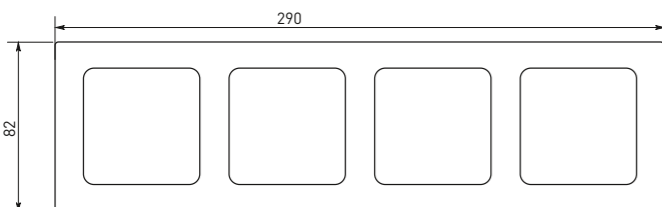

Рамки механизмов