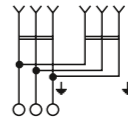

Розетка 2-местная с контактом заземления 230В, 16А, IP20. ОП

Цвет	Артикул
☐ Белый	EGR16-128-10
☐ Светлое дерево	EGR16-128-30
☐ Темное дерево	EGR16-128-40