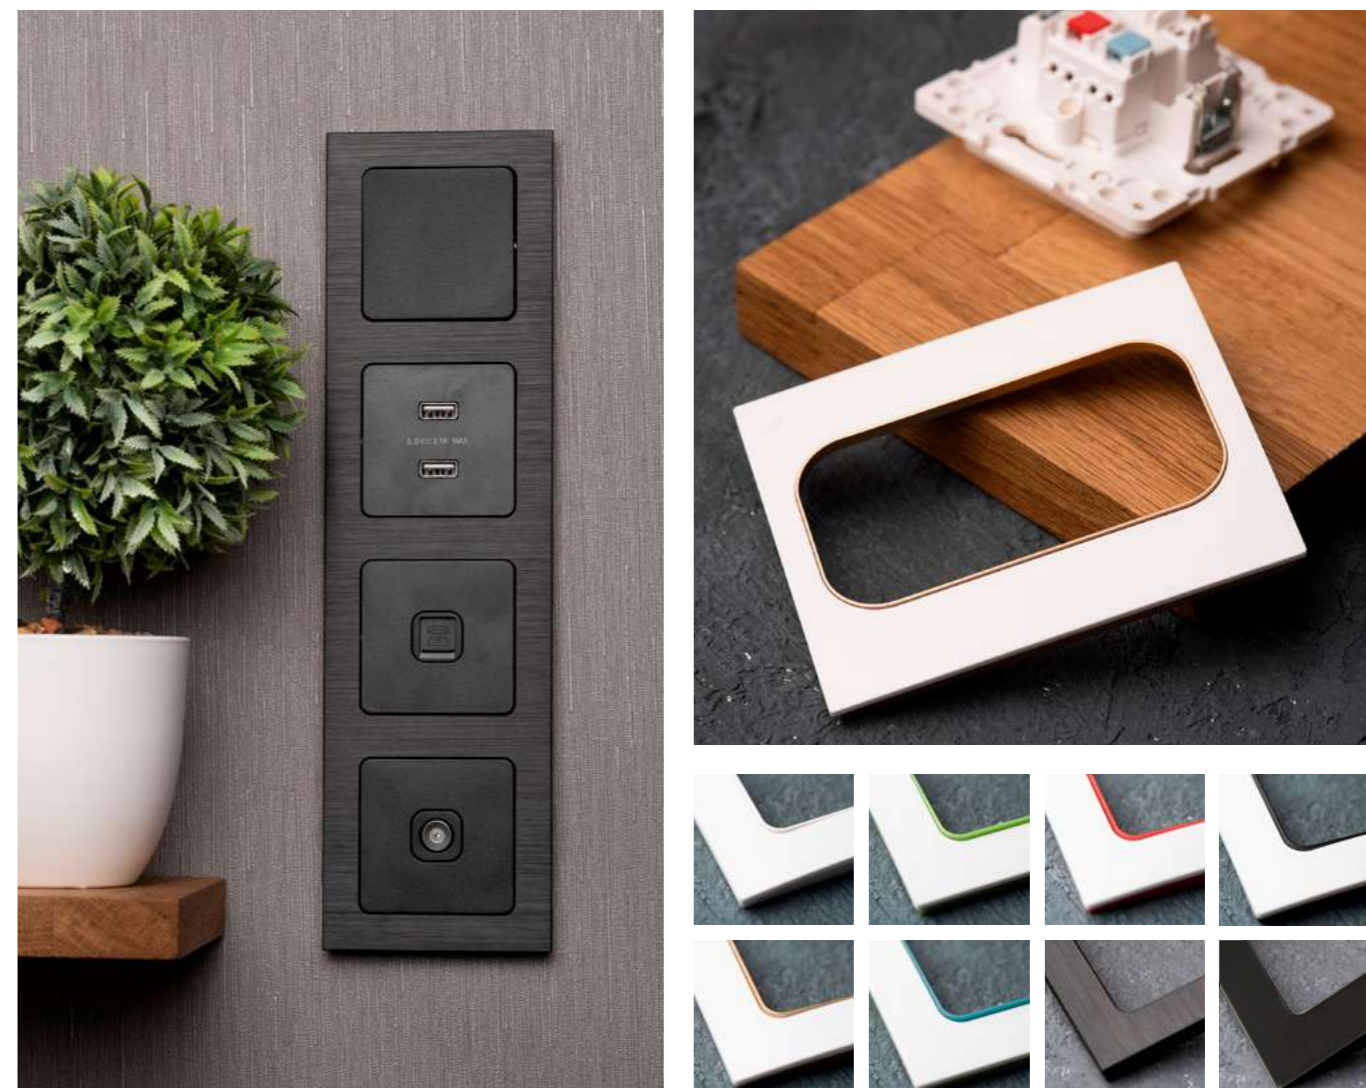

Механизм светорегулятора 600W 230В, 3А, IP20				
Цвет	Артикул			
☐ Белый	EYD06-101-10			
☒ Черный	EZD06-101-10			
Механизм кабельного вывода 230В, 16А, IP 44		-		
Цвет	Артикул			
☐ Белый	EYV-CE-10			
☒ Черный	EZV-CE-10			

Рамки

Рамки для горизонтальной и вертикальной установки

Цвет	Артикул				
	Рамка 1-местная	Рамка 2-местная	Рамка 3-местная	Рамка 4-местная	Рамка для розетки 2-местная
☐ Белый	EXM-G-302-10	EXM-G-303-10	EZM-G-302-20	EZM-G-303-20	EYM-G-304-10
☒ Зеленый	EXM-G-302-20	EXM-G-303-20	EAM-G-302-10	EAM-G-303-10	EYM-G-302-20
☒ Красный	EXM-G-304-20	EXM-G-305-20	EAM-G-304-10	EAM-G-305-10	EYM-G-304-20
☒ Черный	EXM-G-304-10	EXM-G-305-10	EZM-G-304-20	EZM-G-305-20	EYM-G-303-20
☒ Шампань	EYM-G-302-10	EYM-G-303-10	EAM-G-302-20	EAM-G-303-20	EYM-G-305-20
☒ Синий	EXM-G-304-30	EXM-G-305-30	EAM-G-304-30	EAM-G-305-30	EYM-G-302-30
☒ Металлическая черная	EZM-G-302-10	EZM-G-303-10	EZM-G-304-10	EZM-G-305-10	-
☒ Черная	EXM-G-302-30	EXM-G-303-30	EAM-G-302-30	EAM-G-303-30	EYM-G-303-30

Рамки совместимы только с механизмами серии Стокгольм