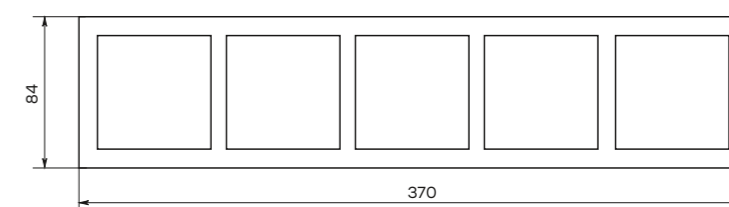

Цвет	Артикул
☐ Белый	ERA00-027-10
☐ Бежевый	ERA00-027-20

Рамки