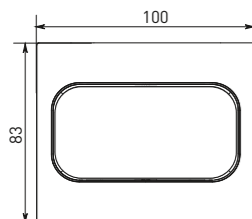

Рамки совместимы только с механизмами серии Стокгольм

Габаритные и установочные размеры

Выключатели, розетки

Механизмы

Артикул	Глубина (А), мм	Установочная глубина (В), мм	Установочная ширина (С), мм
Выключатели, розетки			
EXV10-021-10, EXV10-023-10	37	24	52
EXR16-028-10	41	30	52
EXR10-102-10, EXR16-128-10	54	42	51
Механизмы			
EYV10-121-10, EYV10-121-20, EZV10-021-10, EZV10-021-20, EYV10-025-10, EYV10-025-20, EZV10-025-10, EZV10-025-20, EYV10-123-10, EYV10-123-20, EZV10-023-10, EZV10-023-20, EYV10-027-10, EYV10-027-20, EZV10-027-10, EZV10-027-20, EYV10-024-10, EZV10-024-10	37	24	52
EYR10-022-10, EZR10-022-10, EYR16-028-10, EYR16-028-20, EZR16-028-10, EZR16-028-20, EYR16-028-10-44, EZR16-028-10-44, EYR10-102-10, EYR16-128-10	54	42	51
EYT01-034-10, EZT01-034-10	38	29	54
EYK01-035-10, EZK01-035-10	40	31	54
EYA00-027-10, EZA00-027-10	30	20	54
EYR16-028-10-2USB, EZR16-028-10-2USB, EYR-2USB-type-C, EZR-2USB-type-C	40	32	51
EYD06-101-10, EZD06-101-10	55	34	52
EYV-CE-10, EZV-CE-10	37	24	52