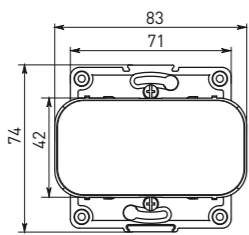

Рамки совместимы только с механизмами серии Стокгольм

Габаритные и установочные размеры

Выключатели, розетки

Механизмы

Артикул	Глубина (А), мм	Установочная глубина (В), мм	Установочная ширина (С), мм
Выключатели, розетки			
EXV10-021-10, EXV10-023-10	37	24	52
EXR16-028-10	41	30	52
EXR10-102-10, EXR16-128-10	54	42	51
Механизмы			
EYV10-121-10, EYV10-121-20, EZV10-021-10, EZV10-021-20, EYV10-025-10, EYV10-025-20, EZV10-025-10, EZV10-025-20, EYV10-123-10, EYV10-123-20, EZV10-023-10, EZV10-023-20, EYV10-027-10, EYV10-027-20, EZV10-027-10, EZV10-027-20, EYV10-024-10, EZV10-024-10	37	24	52
EYR10-022-10, EZR10-022-10, EYR16-028-10, EYR16-028-20, EZR16-028-10, EZR16-028-20, EYR16-028-10-44, EZR16-028-10-44, EYR10-102-10, EYR16-128-10	54	42	51
EYT01-034-10, EZT01-034-10	38	29	54
EYK01-035-10, EZK01-035-10	40	31	54
EYA00-027-10, EZA00-027-10	30	20	54
EYR16-028-10-2USB, EZR16-028-10-2USB, EYR-2USB-type-C, EZR-2USB-type-C	40	32	51
EYD06-101-10, EZD06-101-10	55	34	52
EYV-CE-10, EZV-CE-10	37	24	52