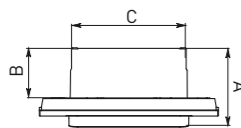

Габаритные и установочные размеры

Выключатели, розетки