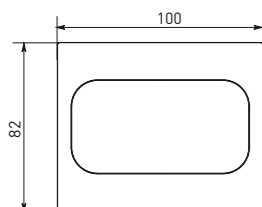

Рамки механизмов