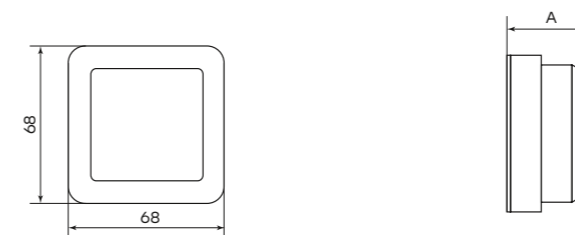

Габаритные и установочные размеры

Выключатели, розетки Phone, TV

Розетки

Артикул	Глубина устройства (А), мм
ENV10-021-10, ENV10-121-10, ENV10-023-10, ENV10-123-10, ENV10-025-10, ENV10-125-10, ENT01-034-10, ENA00-027-10	33
ENR10-022-10, ENR10-022-10C, ENR10-022-100, ENR10-102-10, ENR10-102-100C, ENR10-102-100, ENR10-202-10, ENR10-302-10	34
ENR16-028-10, ENR16-028-10C, ENR16-028-100, ENR16-128-10, ENR16-128-10C, ENR16-128-100, ENR16-228-10, ENR16-328-10	43