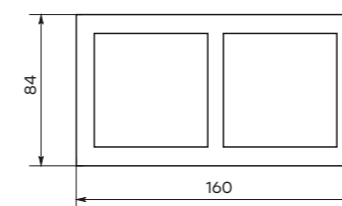

Цвет	Артикул
☐ Белый	ERA00-027-10
☐ Бежевый	ERA00-027-20

Рамки