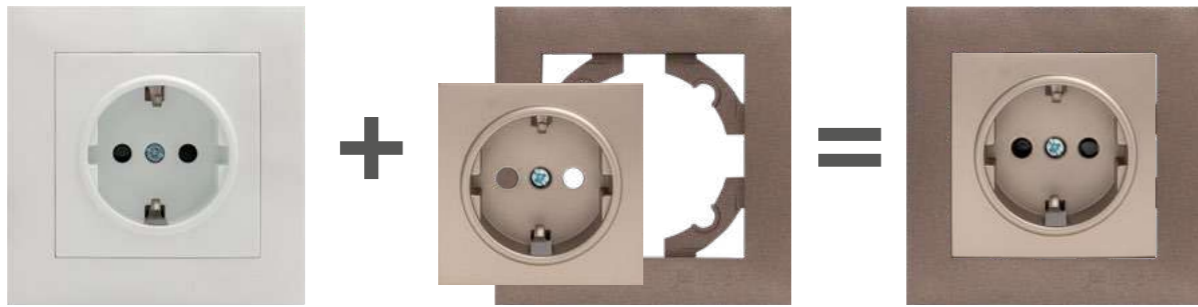

Вам нравятся нестандартные решения?
Попробуйте сыграть на контрасте!

1 шаг

Выбери в белом или кремовом цвете

2 шаг

Выбери цвет рамки и цвет лицевой панели

КОМБИНИРУЙ ЦВЕТА

ПОД СВОЙ ИНТЕРЬЕР И НАСТРОЕНИЕ