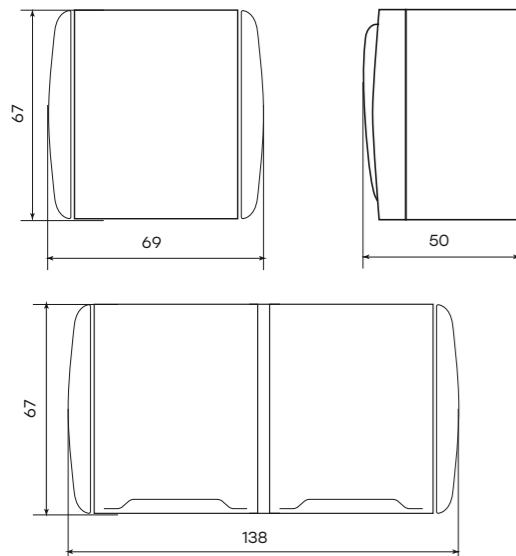

Выключатели, розетки

Выключатель 1-клавишный
230В, 10А, IP54. ОП

Цвет	Артикул
■ Серый	EQR16-021-30-54

Выключатель 2-клавишный
230В, 10А, IP54. ОП

Цвет	Артикул
■ Серый	EQR16-023-30-54

Выключатель кнопочный
230В, 10А, IP54. ОП

Цвет	Артикул
■ Серый	EQR16-026-30-54

Розетка 1-местная с контактом заземления и крышкой
230В, 16А, IP54. ОП

Цвет	Артикул
■ Серый	EQR16-029-30-54-T

Розетка 2-местная с контактом заземления и крышкой
230В, 16А, IP54. ОП

Цвет	Артикул
■ Серый	EQR16-129-30-54-T

Габаритные и установочные размеры