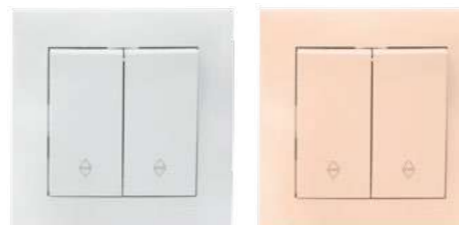

Выключатель 2-клавишный проходной
230В, 10А, IP20

Цвет	Артикул
☐ Белый	EWV10-027-10
☐ Кремовый	EWV10-027-20