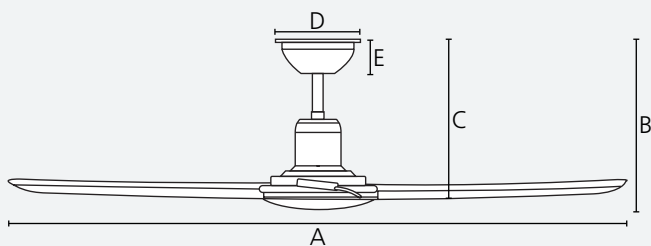

	mm	inches
A	1220	48.0
B	316	12.4
C	290	11.4
D	155	6.1
E	60	2.3

Airflow

Speed	RPM	m ³ /h
night mode	60	2,782
1	90	4,619
2	115	6,055
3	160	8,613
4	195	10,537
5	225	12,091

Optional accessories	Compatible	Page
Extension Rods	Yes	Page 146
Smart Compatible	No	N/A
Angle Canopy	Yes	Page 144