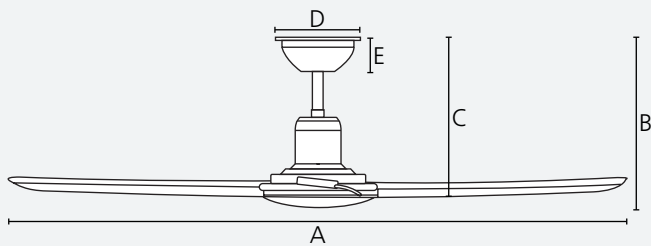

	mm	inches
A	1320	52.0
B	295	11.6
C	285	11.2
D	170	6.7
E	50	2.0

Airflow

Speed	RPM	m ³ /h
night mode	60	3,243
1	101	5,794
2	121	7,420
3	141	9,262
4	160	10,847
5	190	13,280

Optional accessories	Compatible	Page
Extension Rods	Yes	Page 146
Smart Compatible	Yes	Page 143
Angle Canopy	Yes	Page 144