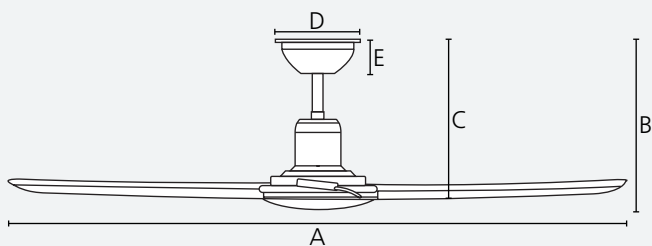

Mode

Use

Reversible

Dimensions

	mm	inches
A	1520	60.0
B	295	11.6
C	285	11.2
D	170	6.7
E	50	2.0

Airflow

Speed	RPM	m ³ /h
night mode	60	3,591
1	90	6,032
2	111	7,638
3	131	9,526
4	150	10,957
5	178	14,346

Optional accessories