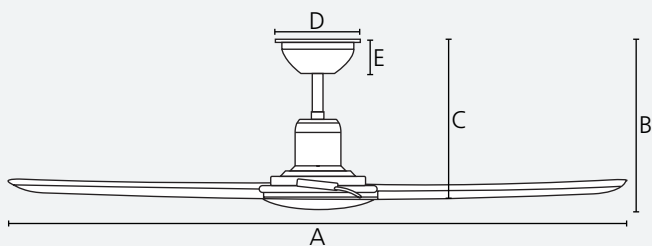

Use

Reversible

Dimensions

	mm	inches
A	1320	52.0
B	295	11.6
C	285	11.2
D	170	6.7
E	50	2.0

Airflow

Speed	RPM	m ³ /h
night mode	60	3,243
1	101	5,794
2	121	7,420
3	141	9,262
4	160	10,847
5	190	13,280

Optional accessories	Compatible	Page
Extension Rods	Yes	Page 146
Smart Compatible	Yes	Page 143
Angle Canopy	Yes	Page 144