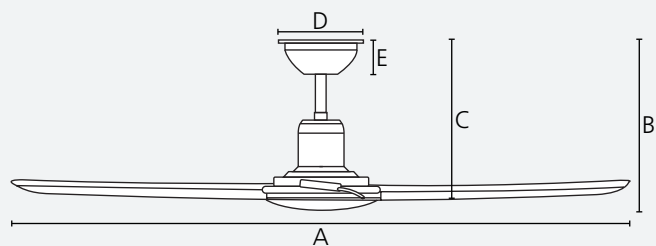

2/8 h

Reversible

Dimensions

	mm	inches
A	1320	52.0
B	309	12.2
C	309	12.2
D	158	6.2
E	73	2.9

Airflow

Speed	RPM	m ³ /h
night mode	75	3,746
1	90	5,038
2	125	7,730
3	155	9,702
4	185	11,323
5	205	13,743

Optional accessories	Compatible	Page
Extension Rods	Yes	Page 146
Smart Compatible	Yes	Page 143
Angle Canopy	Yes	Page 144