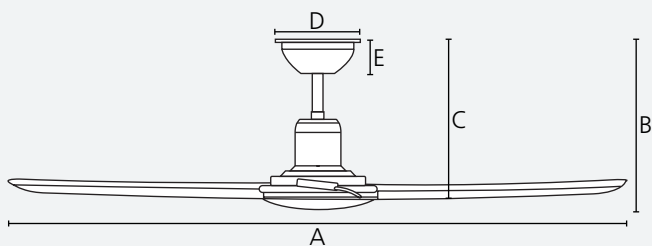

Reversible

Dimensions

	mm	inches
A	1422	56.0
B	284	11.3
C	290	11.4
D	155	6.1
E	60	2.3

Airflow

Speed	RPM	m ³ /h
night mode	59	3,325
1	75	4,659
2	115	7,294
3	145	9,224
4	175	11,153
5	200	12,961

Optional accessories