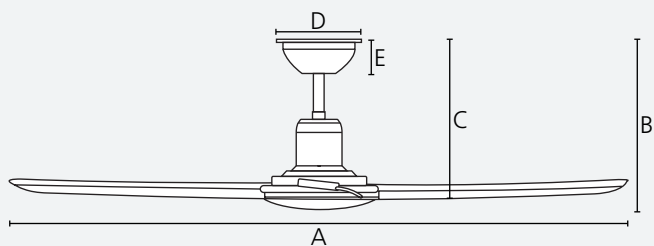

20W

2100lm/
2300lm/
2200lm

Step dim

1/2/4/8 h

Use

Reversible

Dimensions

	mm	inches
A	1070	42.0
B	316	12.4
C	294	11.6
D	155	6.1
E	60	2.3