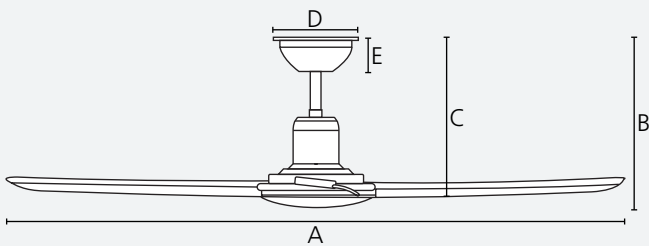

Use

Reversible

Dimensions

	mm	inches
A	1520	60.0
B	320	12.6
C	300	11.8
D	152	6.0
E	66	2.6

Airflow

Speed	RPM	m ³ /h
1	62	3,476
2	85	6,462
3	115	8,715
4	145	10,957
5	170	13,243
6	195	16,089

Optional accessories	Compatible	Page
Extension Rods	Yes	Page 146
Smart Compatible	No	Page 143
Angle Canopy	Yes	Page 144