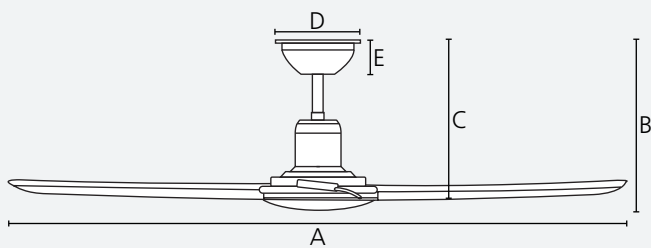

Reversible

Dimensions

	mm	inches
A	1320	52.0
B	309	12.2
C	309	12.2
D	158	6.2
E	73	2.9

Airflow

Speed	RPM	m ³ /h
night mode	75	3,746
1	90	5,038
2	125	7,730
3	155	9,702
4	185	11,323
5	205	13,743

Optional accessories	Compatible	Page
Extension Rods	Yes	Page 146
Smart Compatible	Yes	Page 143
Angle Canopy	Yes	Page 144