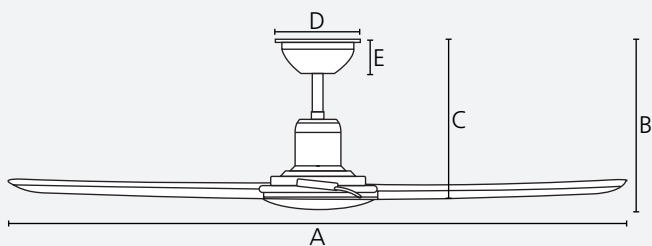

Use

Reversible

Dimensions

	mm	inches
A	1016	40.0
B	295	11.6
C	285	11.2
D	170	6.7
E	50	2.0

Airflow

Speed	RPM	m ³ /h
night mode	60	2,410
1	100	4,830
2	133	6,380
3	168	9,080
4	205	12,200
5	250	15,650

Optional accessories	Compatible	Page
Extension Rods	Yes	Page 146
Smart Compatible	Yes	Page 143
Angle Canopy	Yes	Page 144