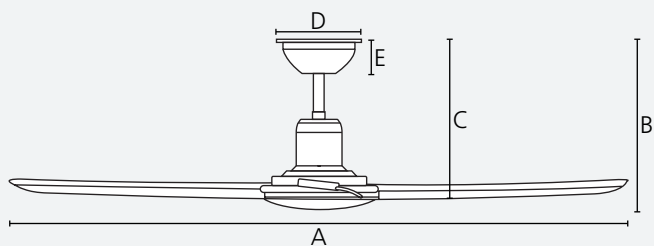

	mm	inches
A	1520	60.0
B	295	11.6
C	285	11.2
D	170	6.7
E	50	2.0

Airflow

Speed	RPM	m ³ /h
night mode	60	3,591
1	90	6,032
2	111	7,638
3	131	9,526
4	150	10,957
5	178	14,346

Optional accessories	Compatible	Page
Extension Rods	Yes	Page 146
Smart Compatible	Yes	Page 143
Angle Canopy	Yes	Page 144