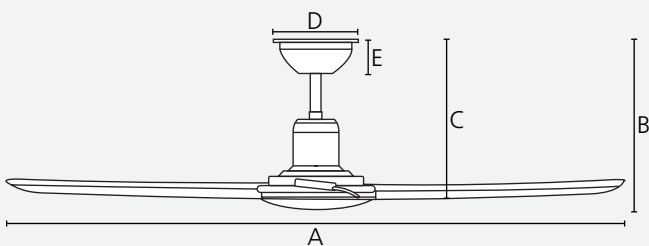

Use

Reversible

Dimensions

	mm	inches
A	1220	48.0
B	284	11.3
C	290	11.4
D	155	6.1
E	60	2.3

Airflow

Speed	RPM	m ³ /h
night mode	60	2,782
1	90	4,619
2	115	6,055
3	160	8,613
4	195	10,537
5	225	12,091

Optional accessories	Compatible	Page
Extension Rods	Yes	Page 146
Smart Compatible	No	N/A
Angle Canopy	Yes	Page 144