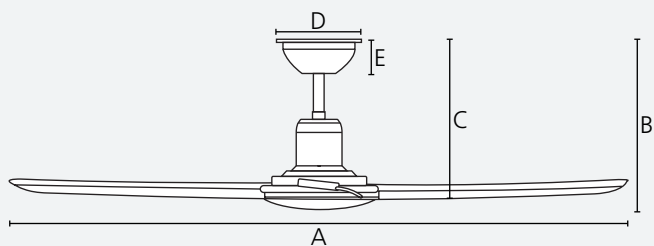

	mm	inches
A	1320	52.0
B	334	13.1
C	285	11.2
D	150	5.9
E	58	2.3

Airflow

Speed	RPM	m ³ /h
1	95	5,103
2	150	9,364
3	205	13,303

Optional accessories	Compatible	Page
Extension Rods	Yes	Page 146
Smart Compatible	Yes	Page 143
Angle Canopy	Yes	Page 144