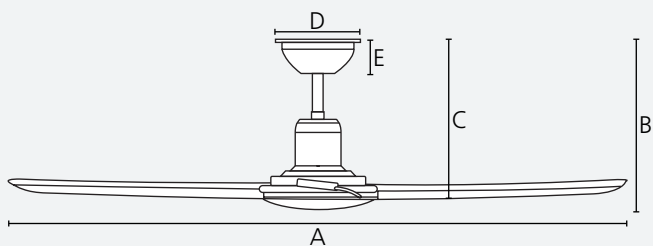

	mm	inches
A	1520	60.0
B	338	13.3
C	300	11.8
D	152	6.0
E	66	2.6

Airflow

Speed	RPM	m ³ /h
1	62	3,476
2	85	6,462
3	115	8,715
4	145	10,957
5	170	13,243
6	195	16,089

Optional accessories	Compatible	Page
Extension Rods	Yes	Page 146
Smart Compatible	No	Page 143
Angle Canopy	Yes	Page 144