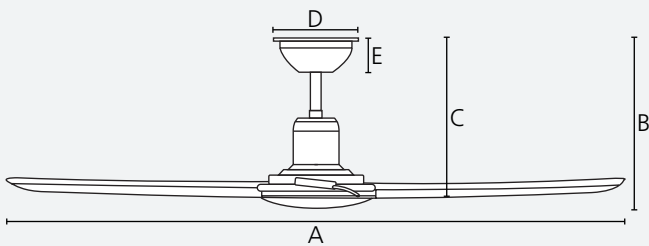

Reversible

Dimensions

	mm	inches
A	1520	60.0
B	309	12.2
C	309	12.2
D	158	6.2
E	73	2.9

Airflow

Speed	RPM	m ³ /h
night mode	70	4,012
1	85	5,556
2	115	7,911
3	145	10,519
4	170	12,588
5	195	14,194

Optional accessories	Compatible	Page
Extension Rods	Yes	Page 146
Smart Compatible	Yes	Page 143
Angle Canopy	Yes	Page 144