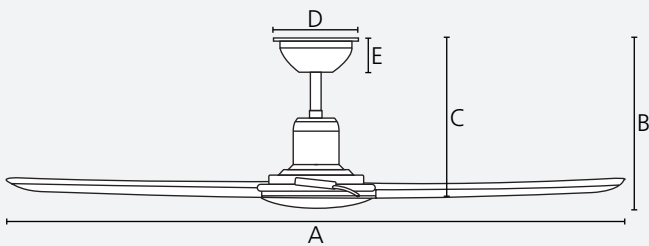

20W

2300lm

Step
dim

1/2/4/8 h

Quick
connect

Reversible

Dimensions

	mm	inches
A	1320	52.0
B	318	12.5
C	297	11.7
D	142	5.6
E	55.7	2.2