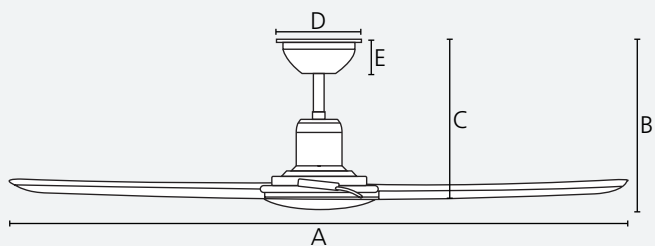

20W

2100lm/
2300lm/
2200lm

Step dim

1/2/4/8 h

Use

Reversible

Dimensions

	mm	inches
A	1422	56.0
B	316	12.4
C	290	11.4
D	155	6.1
E	60	2.3