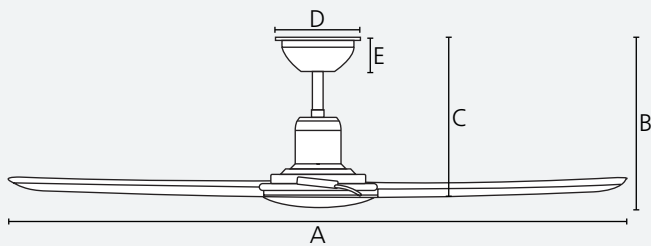

	mm	inches
A	1016	40.0
B	295	11.6
C	285	11.2
D	170	6.7
E	50	2.0

Airflow

Speed	RPM	m ³ /h
night mode	60	2,410
1	100	4,830
2	133	6,380
3	168	9,080
4	205	12,200
5	250	15,650

Optional accessories	Compatible	Page
Extension Rods	Yes	Page 146
Smart Compatible	Yes	Page 143
Angle Canopy	Yes	Page 144