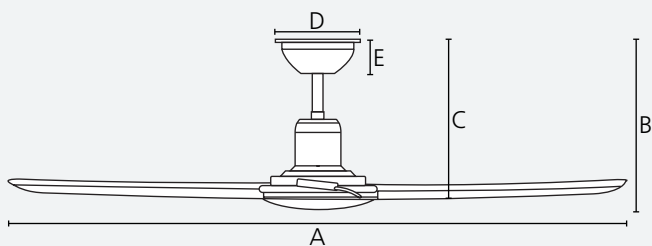

Reversible

Dimensions

	mm	inches
A	1520	60.0
B	295	11.6
C	285	11.2
D	170	6.7
E	50	2.0

Airflow

Speed	RPM	m ³ /h
night mode	60	3,591
1	90	6,032
2	111	7,638
3	131	9,526
4	150	10,957
5	178	14,346

Optional accessories