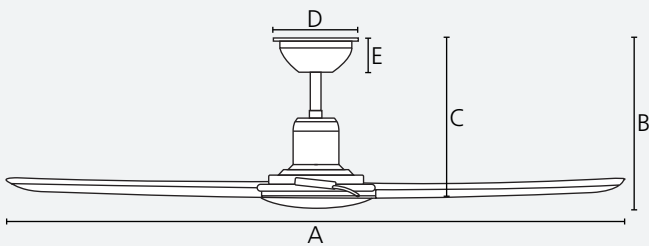

Reversible

Dimensions

	mm	inches
A	1220	48.0
B	318	12.5
C	297	11.7
D	142	5.6
E	55.7	2.2

Airflow

Speed	RPM	m ³ /h
night mode	65	2,250
1	110	4,350
2	142	5,610
3	175	7,500
4	210	8,740
5	250	10,510

Optional accessories	Compatible	Page
Extension Rods	Yes	Page 146
Smart Compatible	No	N/A
Angle Canopy	Yes	Page 144