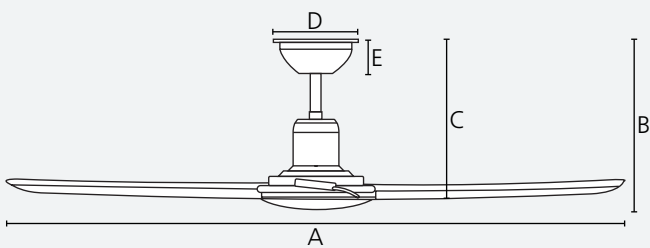

21,270 m³/h

5 speed

Adaptable

1/2/4/8 h

Quick connect

Use

Reversible

Dimensions