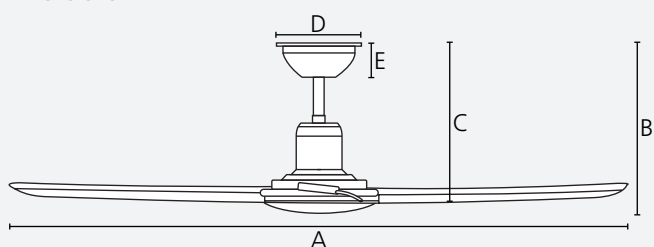

Dimmable

2/8 h

Reversible

Dimensions

	mm	inches
A	1520	60.0
B	309	12.2
C	309	12.2
D	158	6.2
E	73	2.9

Airflow

Speed	RPM	m ³ /h
night mode	70	4,012
1	85	5,556
2	115	7,911
3	145	10,519
4	170	12,588
5	195	14,194