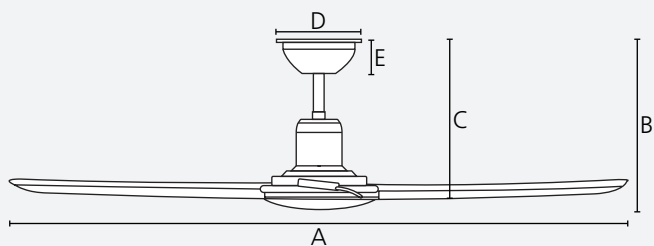

2/8h

Use

Reversible

Dimensions

	mm	inches
A	1520	60.0
B	295	11.6
C	285	11.2
D	170	6.7
E	50	2.0

Airflow

Speed	RPM	m ³ /h
night mode	60	3,591
1	90	6,032
2	111	7,638
3	131	9,526
4	150	10,957
5	178	14,346

Optional accessories	Compatible	Page
Extension Rods	Yes	Page 146
Smart Compatible	Yes	Page 143
Angle Canopy	Yes	Page 144