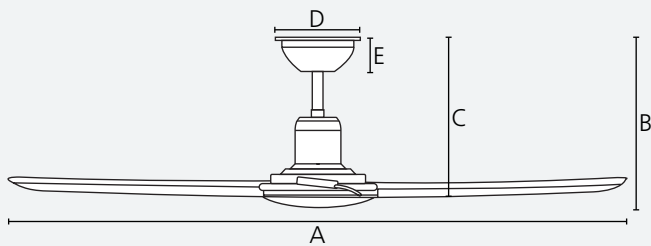

Mode

Use

Reversible

Dimensions

	mm	inches
A	1320	52.0
B	295	11.6
C	285	11.2
D	170	6.7
E	50	2.0

Airflow

Speed	RPM	m ³ /h
night mode	60	3,243
1	101	5,794
2	121	7,420
3	141	9,262
4	160	10,847
5	190	13,280

Optional accessories	Compatible	Page
Extension Rods	Yes	Page 146
Smart Compatible	Yes	Page 143
Angle Canopy	Yes	Page 144