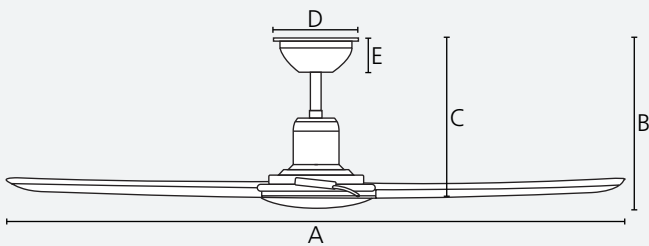

2x 7W E27
(not inc)

Not
dimmable

1/2/4/8 h

Quick
connect

Reversible

Dimensions

	mm	inches
A	1220	48.0
B	378	14.9
C	297	11.7
D	142	5.6
E	55.7	2.2

Airflow