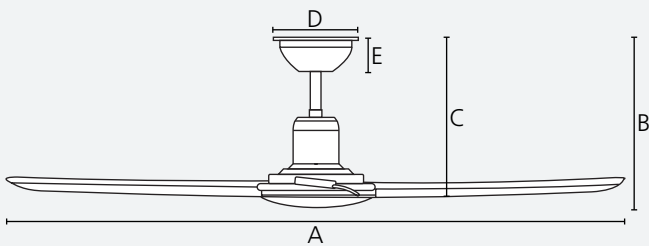

Reversible

Dimensions

	mm	inches
A	1070	42.0
B	286	11.3
C	294	11.6
D	155	6.1
E	60	2.3

Airflow

Speed	RPM	m ³ /h
night mode	70	2,285
1	110	3,933
2	145	5,400
3	175	6,307
4	205	7,493
5	230	8,665

Optional accessories	Compatible	Page
Extension Rods	Yes	Page 146
Smart Compatible	No	N/A
Angle Canopy	Yes	Page 144