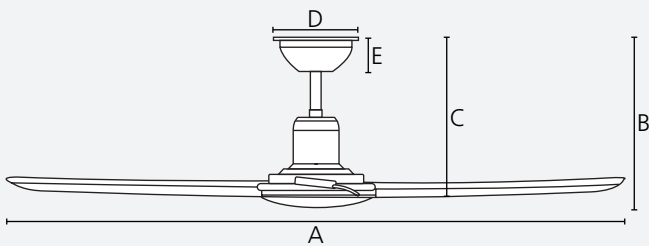

	mm	inches
A	1320	52.0
B	338	13.3
C	300	11.8
D	152	6.0
E	66	2.6

Airflow

Speed	RPM	m ³ /h
1	70	2,894
2	105	4,860
3	140	6,690
4	170	8,740
5	200	10,100
6	230	12,640

Optional accessories	Compatible	Page
Extension Rods	Yes	Page 146
Smart Compatible	No	Page 143
Angle Canopy	Yes	Page 144