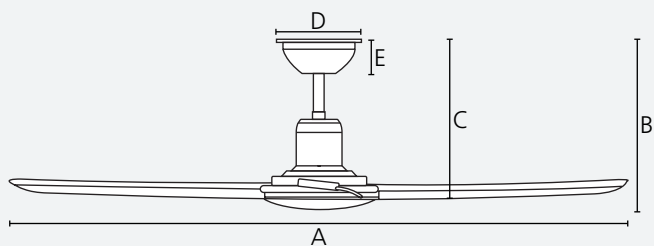

	mm	inches
A	1320	52.0
B	295	11.6
C	285	11.2
D	170	6.7
E	50	2.0

Airflow

Speed	RPM	m ³ /h
night mode	60	3,243
1	101	5,794
2	121	7,420
3	141	9,262
4	160	10,847
5	190	13,280

Optional accessories	Compatible	Page
Extension Rods	Yes	Page 146
Smart Compatible	Yes	Page 143
Angle Canopy	Yes	Page 144