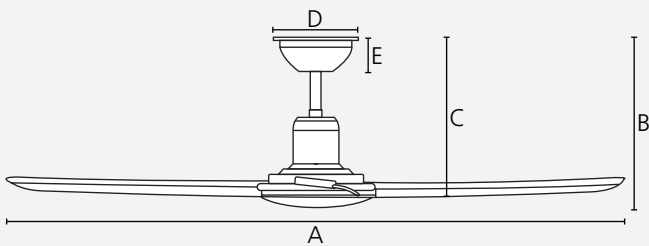

Dimension

	mm	inches
A	1320	52.0
B	320	12.6
C	300	11.8
D	152	6.0
E	66	2.6

Airflow

Speed	RPM	m ³ /h
1	70	2,894
2	105	4,860
3	140	6,690
4	170	8,740
5	200	10,100
6	230	12,640

Optional accessories	Compatible	Page
Extension Rods	Yes	Page 146
Smart Compatible	No	Page 143
Angle Canopy	Yes	Page 144