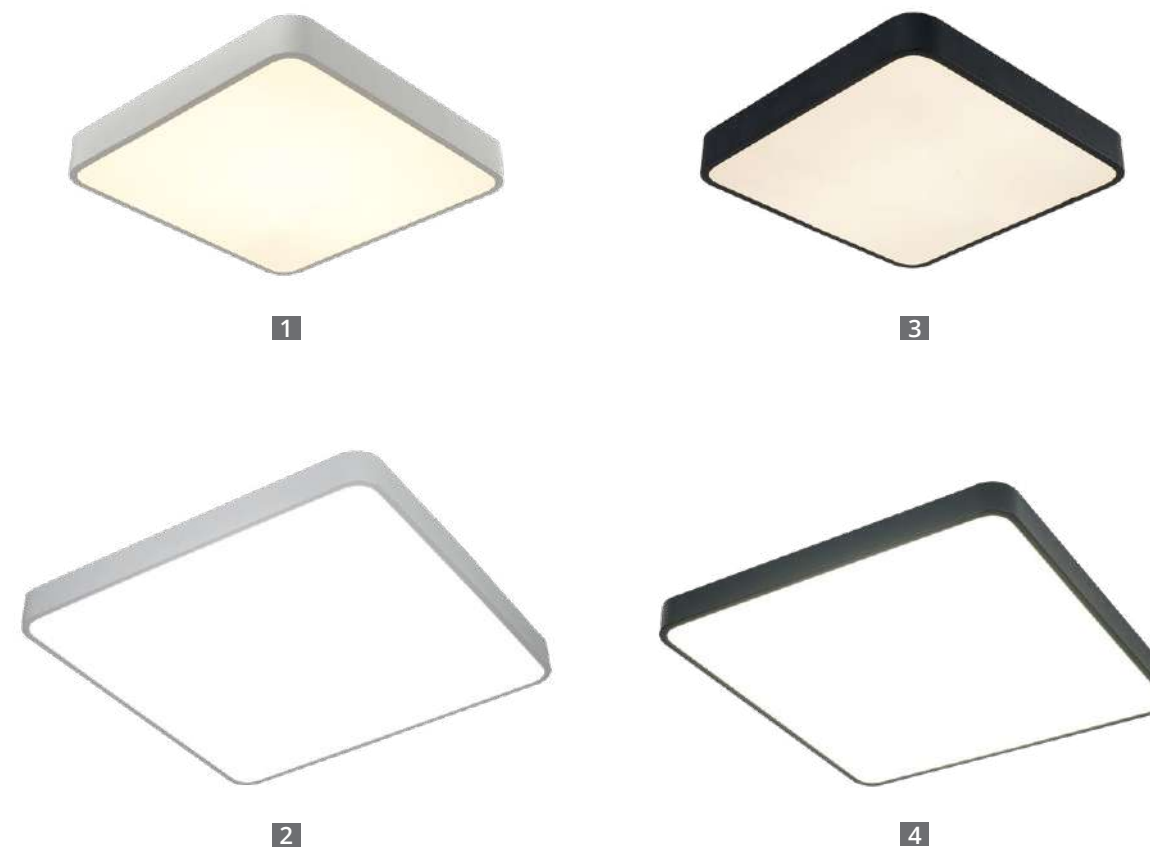

• remote control — пульт ДУ
• dimmer — диммирование