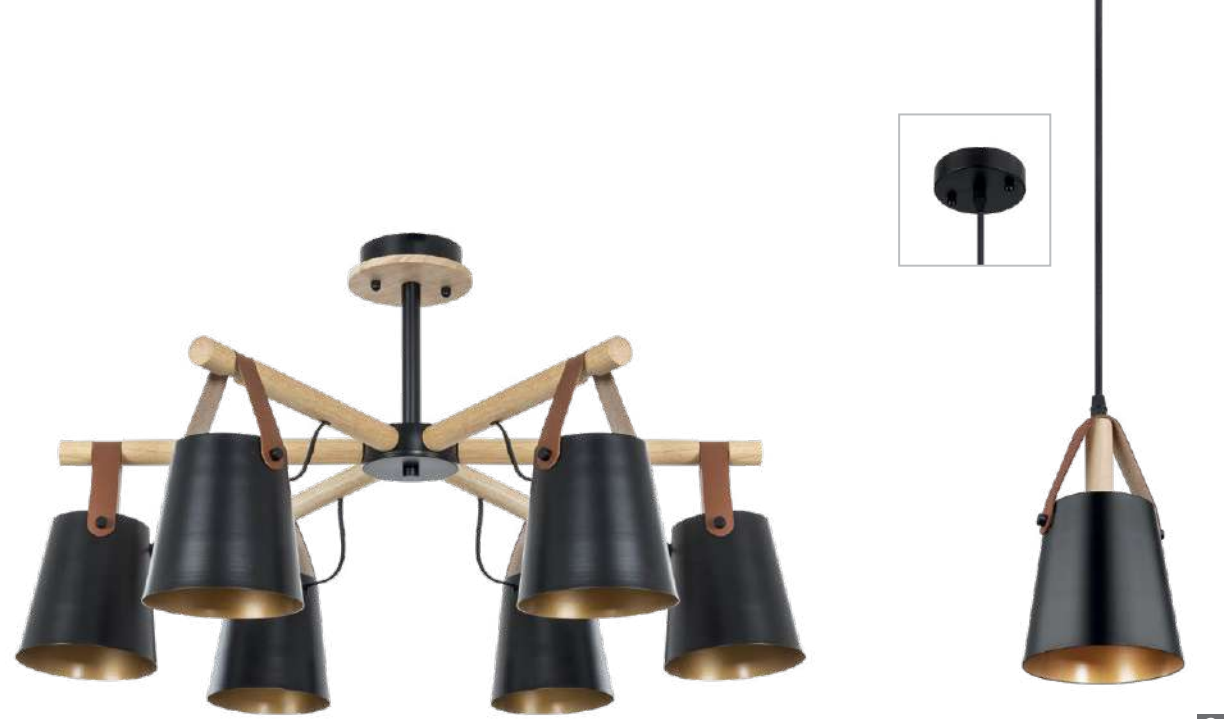

1

2

3

THOMAS

No Article	↑	↔	↗	∪	⋈	Light Source |	Description
1 A7032PL-6BK	41	66	66	10	-	6x60W | E27	
2 A7032SP-1BK	20	13	13	10	100	60W | E27	
3 A7032AP-1BK	25	22	13	-	-	60W | E27	

4

5

6

7

THOMAS

No Article	↑	↔	↗	∪	⋈	Light Source |	Description
4 A7032PL-8WH	41	66	66	10	-	8x60W | E27	
5 A7032PL-5WH	41	66	66	10	-	5x60W | E27	
6 A7032SP-1WH	20	13	13	10	100	60W | E27	
7 A7032AP-1WH	25	22	13	-	-	60W | E27