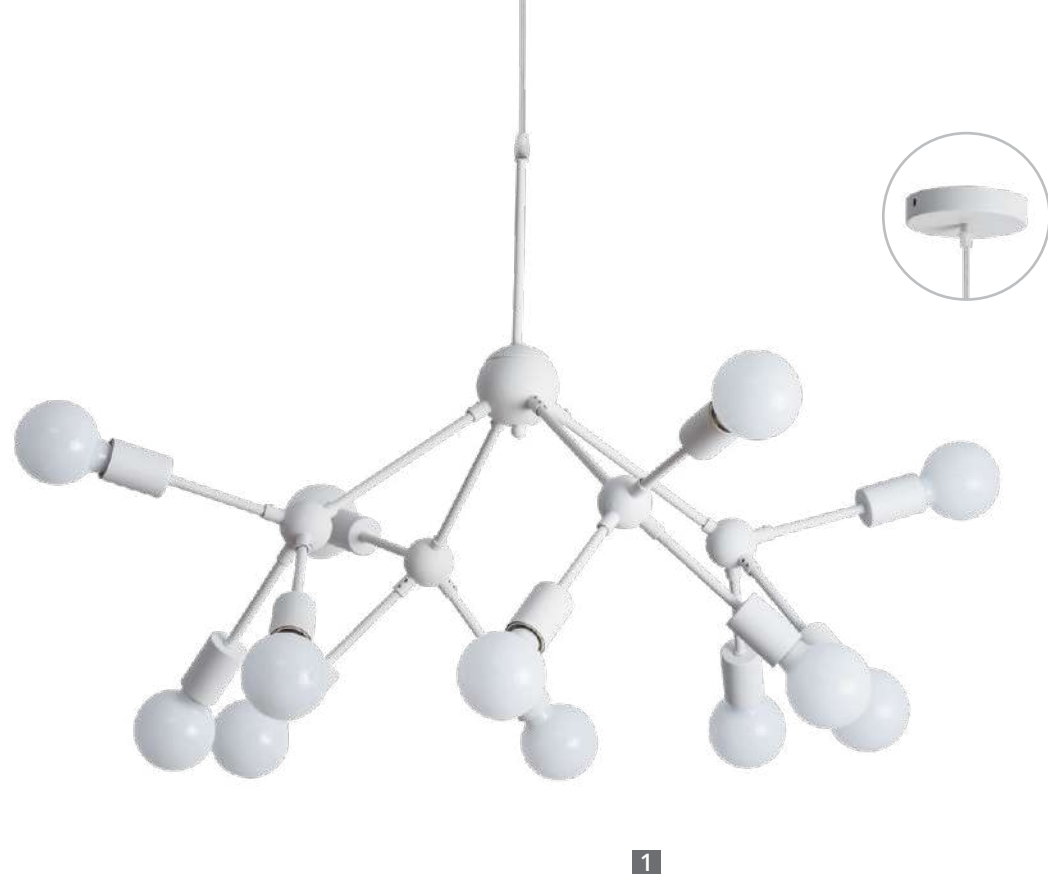

1

MATRIX

No	Article	↑	↔	↗	∩	⋮	Light Source |	Description
1	A3064SP-12WH	52	80	80	12	55	12x40W | E27