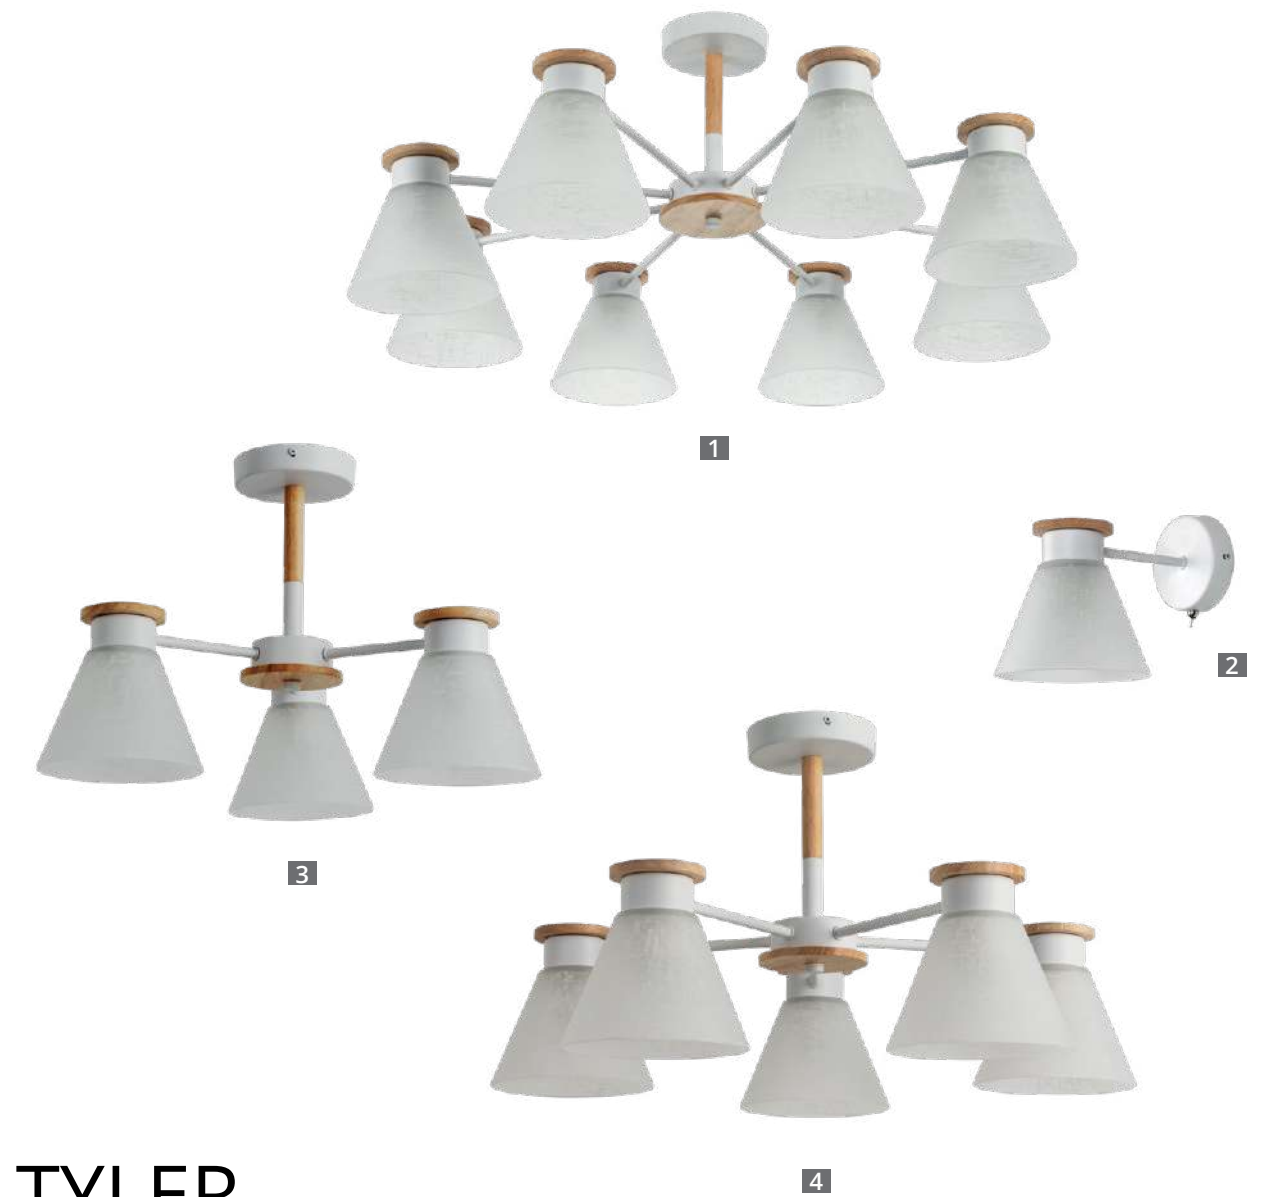

## DUBLIN

No	Article	↑	↔	↗	∩	⋮	Light Source	Description
1	A7025SP-1BK	18	14	14	10	100	60W   E27	
2	A7025SP-4BK	20	56	14	-	100	4x60W   E27	
3	A7025AP-1BK	21	16	14	-	-	60W   E27	

# OSCAR

No	Article	↑	↔	↗	∩	⋮	Light Source	Description
1	A7141PL-5WH	44	75	75	12	-	5x60W   E27	
2	A7141PL-3WH	44	68	68	12	-	3x60W   E27	
3	A7141AP-1WH	20	23	13	-	-	60W   E27	

## MATTHEW

No	Article	↑	↔	↗	∪	⋮	Light Source	Description
1	A5032PL-3BR	38	65	65	10	-	3x40W   E27	
2	A5032PL-5BR	38	65	65	10	-	5x40W   E27	
3	A5032AP-1BR	21	26	17	-	-	40W   E27	