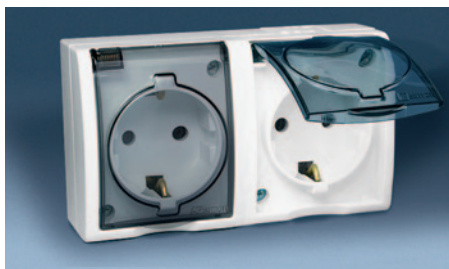

РОЗЕТКИ

1594445 -030 -031

Розетка с заземлением 2P+E, 16А, 250 V~, IP54, с крышкой

1594432 -030 -031

Розетка с заземлением 2P+E, 16А, 250 V~, IP54, с защитными шторками, с крышкой

1594433 -030 -031

Розетка с заземлением 2P+E, 16А, 250 V~, IP54, с крышкой, двойная