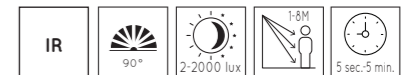

spare bulb
49008/05/60