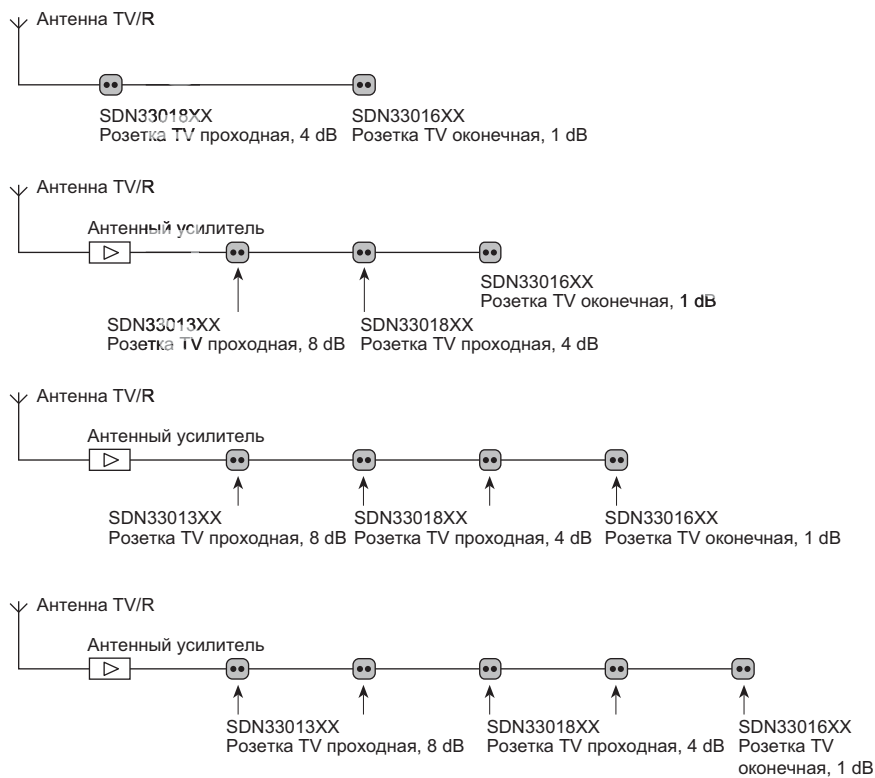

TV/R: линейное соединение