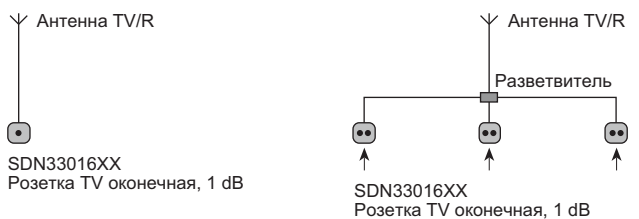

Разъем TV
Розетка TV/R

Розетка TV/SAT
Розетка TV/R/SAT

Установка

TV: одиночная / параллельное соединение

TV/R: одиночная / параллельное соединени

TV/R: линейное соединение

TV/SAT: одиночная / линейное соединени