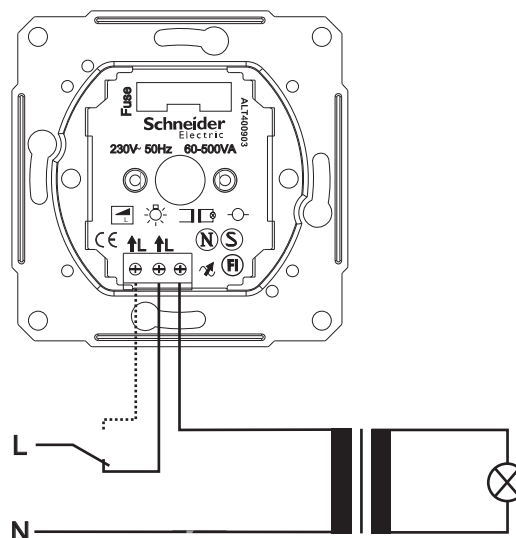

Область применения

- Регулирование различных нагрузок (см. таблицу нагрузок) для жилых и коммерческих помещений.
- Может использоваться при модернизациях, так как позволяет заменить выключатель или проходной выключатель регулятором без необходимости в замене проводки.

Технические данные

- Номинальное напряжение: $230 \pm 10\%$, 50 Гц,
- Возможность соединения с проходным выключателем или просто замены обычного выключателя.
- Плавк.предохр. 2,5 A(H)-230 В

Таблица нагрузок

 25°C 230 В 50 Гц	1 	2 	3 	4
Макс. Мин	500 Вт 60 Вт	500 Вт 60 Вт	500 Вт 60 Вт	NO

1. 1 - Лампы накаливания
   2 - Галогенные лампы
   3 - Низковольтные галогенные лампы с ферромагнитным трансформатором
   4 - Низковольтные галогенные лампы с электронным трансформатором

Схема подключения