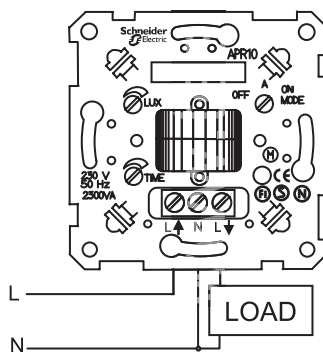

Схема подключения