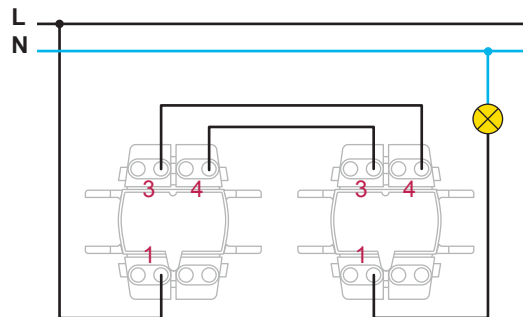

Примеры соединений

управление одной нагрузкой с двух мест

управление одной нагрузкой с двух мест + перекрестный выключатель

управление двумя нагрузками с двух мест + двухклавишный переключатель

Размеры (мм)