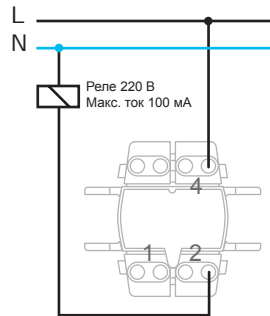

Схема подключения

Размеры (мм)

Размеры (мм)

Установка

(Разъемы под экранированную витую пару 125/250 Lexcom)

Установка (Разъемы под неэкранированную витую пару 125/250 Lexcom)

①

②