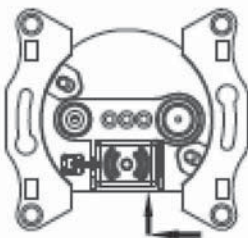

Схема подключения

Гнездо TV оконечная

Розетка TV/R, проходная

Розетка TV/R, оконечная

Розетка TV/SAT, проходная

Розетка TV/SAT, оконечная

Розетка TV/R/SAT, проходная

Розетка TV/R/SAT, оконечная