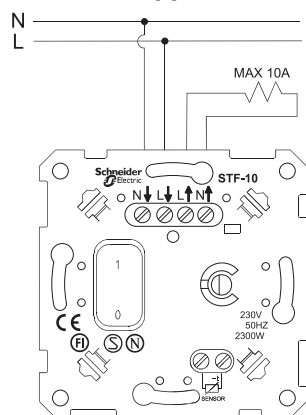

Область применения

Электронный термостат для теплого пола предназначен для управления кабелями нагрева теплого пола.

Технические данные

- Рабочее напряжение: 230 В ± 10 %, 50 Гц,
- Предохранитель: 16 А,
- Максимальная нагрузка: 2300 Вт (10 А, 230 В, $\cos \varphi = 1$),
- Провода/клеммы: макс. 2 x 2,5 мм²,
- Внешний датчик: NTC 10 кВт при 25 °С,
- Рабочая температура: + 5 °С ... + 30 °С,
- Температура хранения: - 20 °С ... + 50 °С,
- Диапазон регулирования температуры: + 5 °С ... + 30 °С (или + 50 °С),
- Чувствительность: 1 °С,
- Защита от радиопомех: CISPR 14,
- Сертификация: CE, FI, S, N,
- Исполнение: IP 20,
- В комплекте датчик температуры, длина кабеля 4 м

Стандарты

В соответствии с EN 6730-2-9.

Применение

- Термостат включается или отключается при помощи выключателя на лицевой панели.
- Красный индикатор показывает, что отопление включено. Нагрев пола занимает несколько часов.
- Регулировочная шкала отражает предположительные значения температуры, практические значения уточняются опытным путем.

Схема подключения