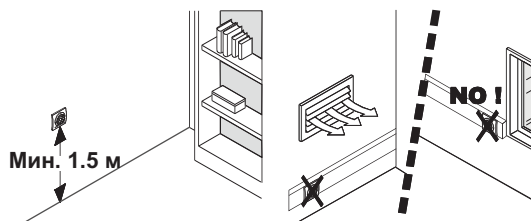

Применение

- Термостат включается или отключается при помощи выключателя на лицевой панели.
- Зеленый индикатор показывает наличие соединения с силовыми линиями.
- Красный индикатор показывает, что отопление включено. В зависимости от используемых нагревателей, нагрев комнаты может занять несколько часов.
- Регулировочная шкала отражает предположительные значения температуры, практические значения уточняются опытным путем.