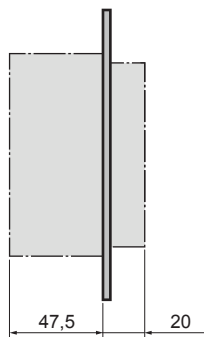

Размеры (мм)