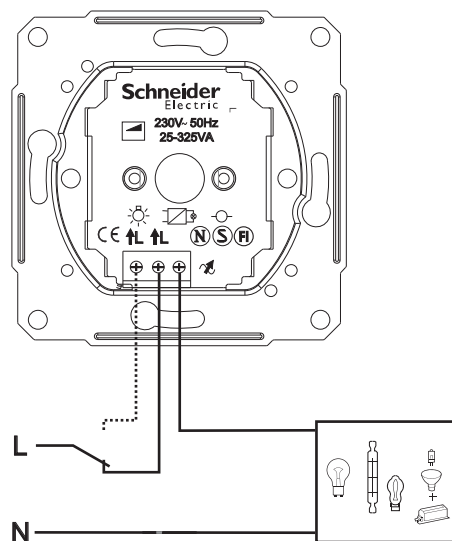

Поворотно-нажимной светорегулятор

емкостной, 25-325 Вт/ВА, проходной
SDN22007XX

Область применения

- Регулирование различных нагрузок (см. таблицу нагрузок) для жилых и коммерческих помещений.
- Может использоваться при модернизациях, так как позволяет заменить выключатель или выключатель на два направления регулятором без необходимости в замене проводки.

Технические данные

- Номинальное напряжение: 230 В ± 10 %, 50 Гц,
- Возможность соединения с проходным выключателем или просто замены обычного выключателя.

Таблица нагрузок

	1	2	3	4
 25°C 230 В 50 Гц				
Макс. Мин.	325 Вт 25 Вт	325 Вт 25 Вт	NO	325 ВА 25 ВА

1. 1 - Лампы накаливания
2. 2 - Галогенные лампы
3. 3 - Низковольтные галогенные лампы с ферромагнитным трансформатором
4. 4 - Низковольтные галогенные лампы с электронным трансформатором

Схема подключения