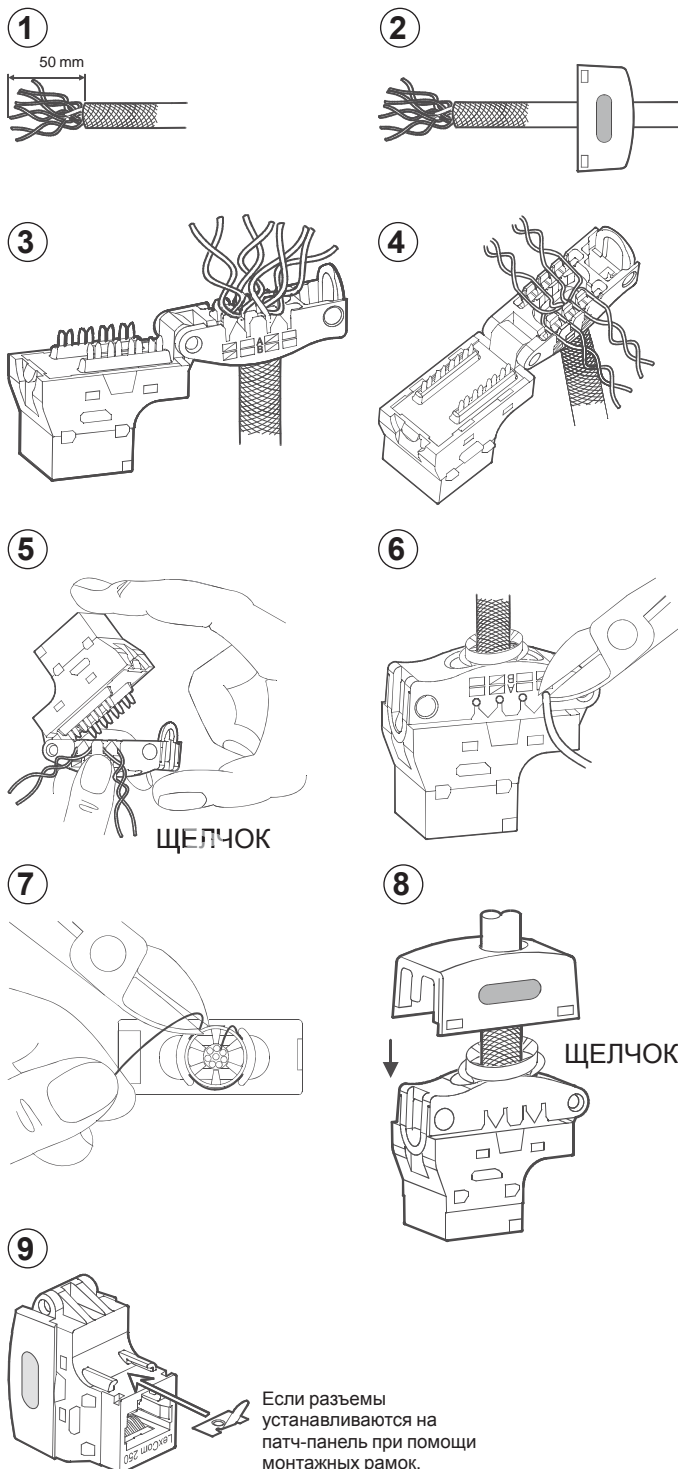

Схема подключения

Размеры (мм)

Размеры (мм)

Установка

(Разъемы под экранированную витую пару 125/250 Lexcom)

Установка (Разъемы под неэкранированную витую пару 125/250 Lexcom)

①

②