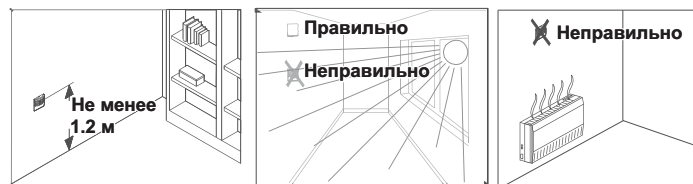

Важно помнить

- Убедитесь, что "рабочий диапазон" датчика свободен.
- Если в качестве нагрузки используется флуоресцентная лампа, установите выдержку времени не менее 10 минут, это необходимо для обеспечения нормального срока службы флуоресцентной лампы..