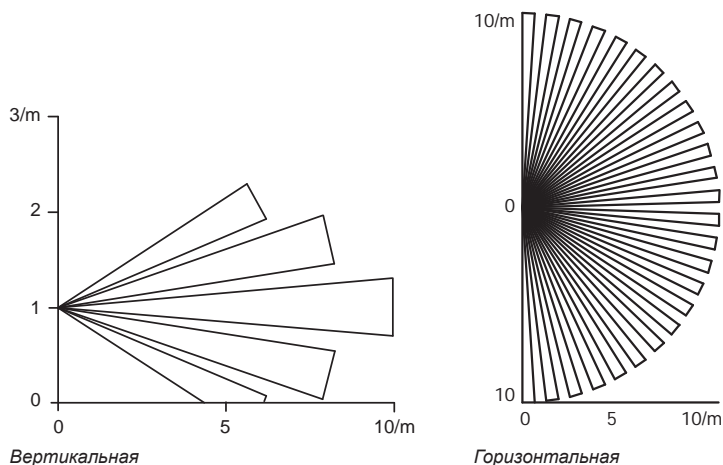

Рабочий диапазон