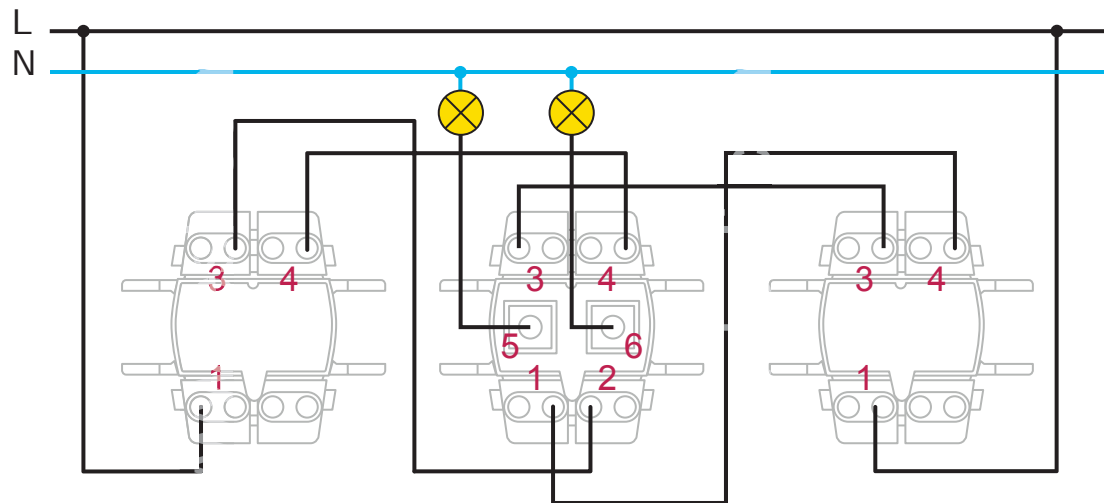

Примеры соединений

управление одной нагрузкой с двух мест

управление одной нагрузкой с двух мест + перекрестный выключатель

управление двумя нагрузками с двух мест + двухклавишный переключатель

Размеры (мм)