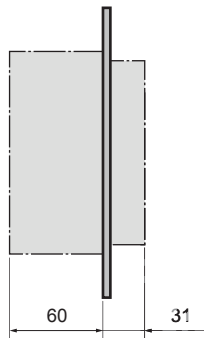

Схема подключения

Размеры (мм)

Размеры (мм)

Установка

(Разъемы под экранированную витую пару 125/250 Lexcom)

Установка (Разъемы под неэкранированную витую пару 125/250 Lexcom)

①

②