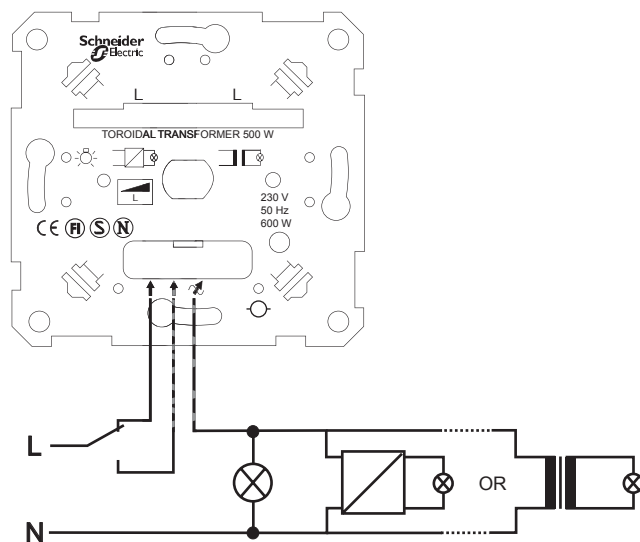

Схема подключения