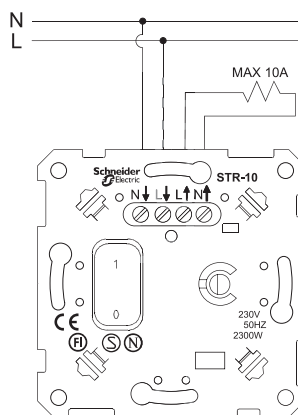

Схема подключения

Поместите термостат в монтажную коробку так, чтобы клеммы были сверху. Если проводка содержит провода защитного заземления, используйте внешние клеммы для их соединения. Термостат не оснащен клеммой защитного заземления.