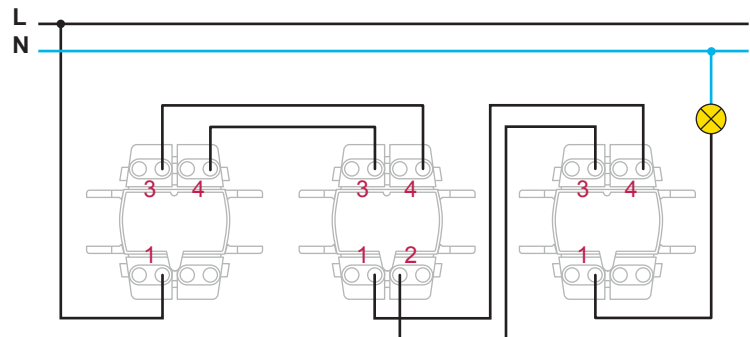

Примеры соединений

управление одной нагрузкой с двух мест

управление одной нагрузкой с двух мест + перекрестный выключатель

управление двумя нагрузками с двух мест + двухклавишный переключатель

Размеры (мм)