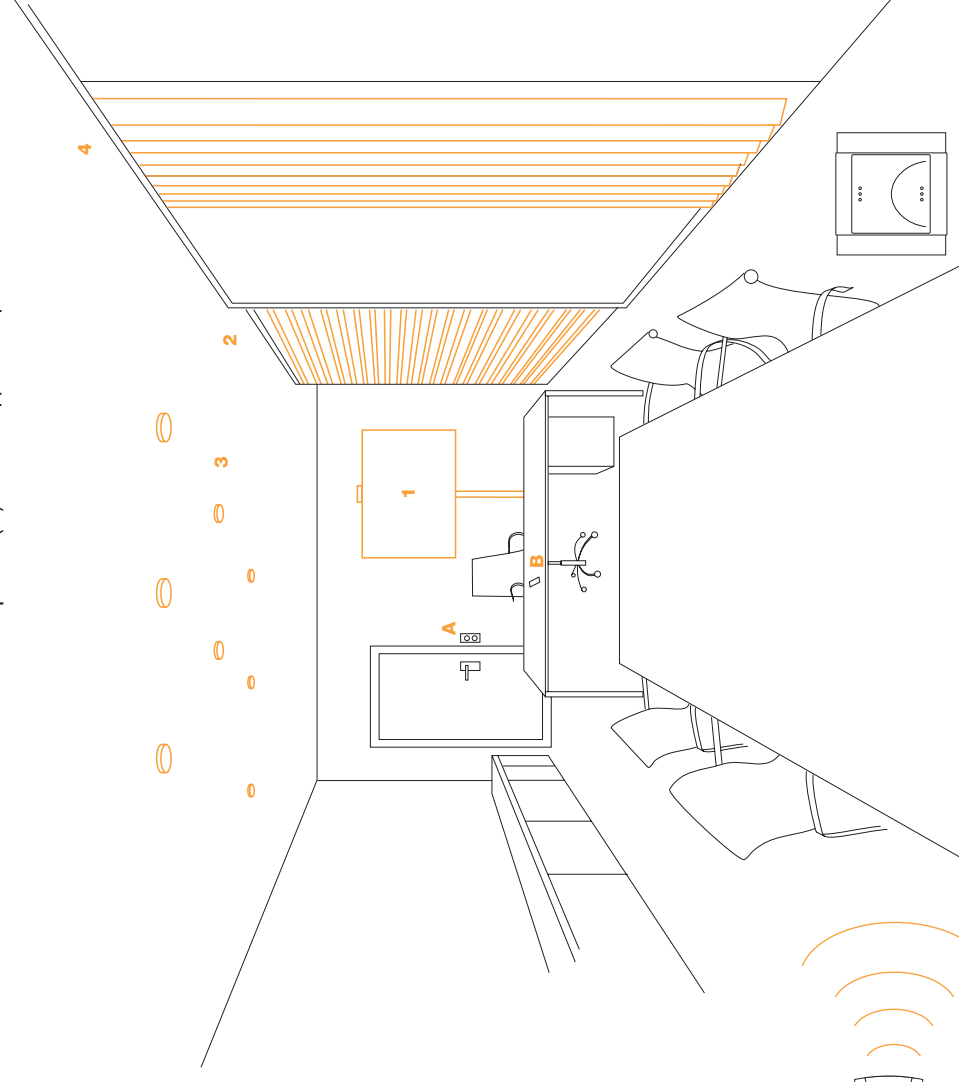

УДОБСТВО УПРАВЛЕНИЯ

С помощью системы Berker Radio Bus управлять освещением и жалюзи становится намного удобнее, например, в офисе. Если для работы, конференций, чтения докладов или проведения презентаций Вам требуется специальное освещение, система Berker Radio Bus возьмет на себя функцию управления освещением.

Она опустит экраны (1), затемнит окна (2), включит точечные светильники (3). Не отрываясь от дела, с помощью передатчика (A,B) вызовите сохраненные в памяти варианты освещения и включите проектор. Управлять шторами (4) можно дистанционно.

B Ручной радиопередатчик с 5 кнопками вариантов освещения

2 Радиокнопка BLC с универсальным кнопочным регулятором света VLC

1 Радиокнопка для поднятия штор RolloTesc с гнездом для подключения датчика