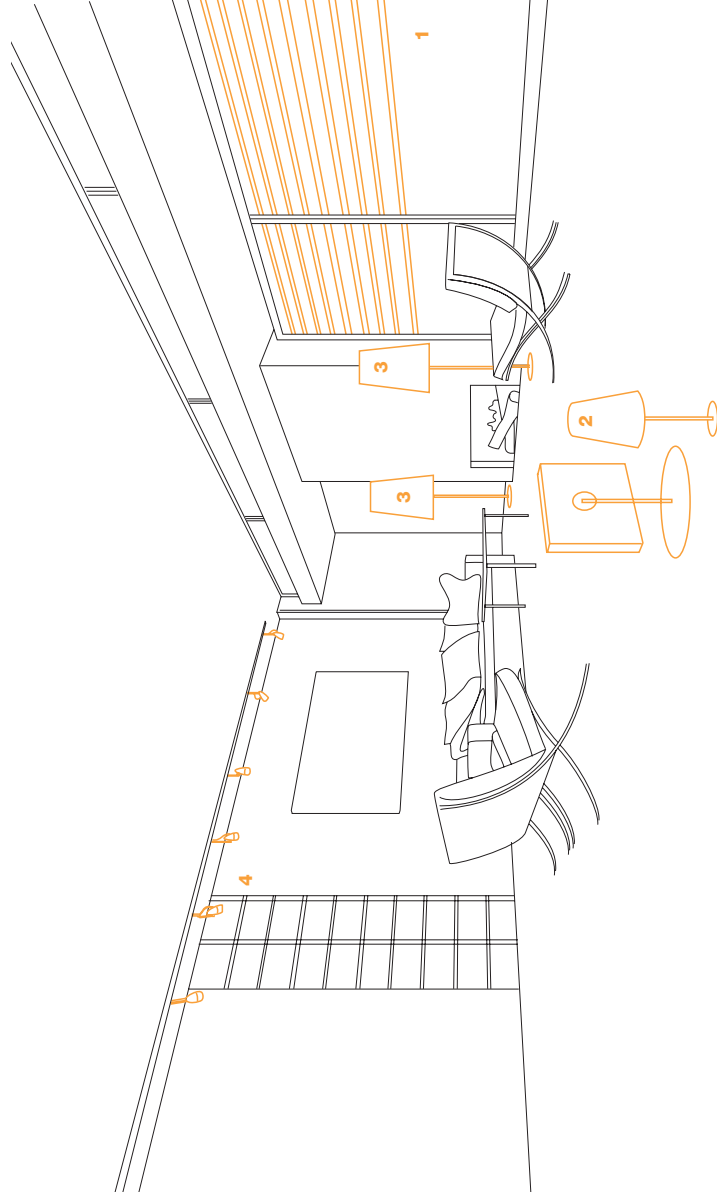

СОЗДАЙТЕ НУЖНОЕ ВАМ ОСВЕЩЕНИЕ

Создание нужного освещения в жилых помещениях никогда еще не было столь простым и удобным. Для создания интимной обстановки просто опустите жалюзи (1). Потом включите фоновую подсветку телевизора (2) и напольные лампы (3). Теперь отрегулируйте свет потолочных излучателей (4),

чтобы создать нужное световое настроение. Различные типы светового настроения можно сохранить в виде вариантов освещения и затем вызывать с помощью ручного передатчика (A) или настенного передатчика (B) простым нажатием кнопки.

- **A** Ручной радиопередатчик с 5 кнопками вариантов освещения
- **B** Датчик касания, 4-секционный, со вставкой настенного радиопередатчика
- **1** Радиовыключатель для поднятия жалюзи Up
- **2** Радиовыключатель в качестве переходника
- **3** Универсальный радиорегулятор света со шнуром
- **4** Радиокнопка BLC с универсальным кнопочным регулятором света BLC