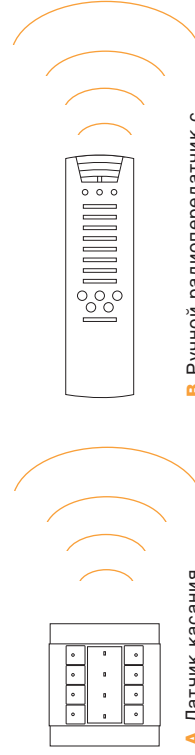

Она опустит экраны (1), затемнит окна (2), включит точечные светильники (3). Не отрываясь от дела, с помощью передатчика (A,B) вызовите сохраненные в памяти варианты освещения и включите проектор. Управлять шторами (4) можно дистанционно.