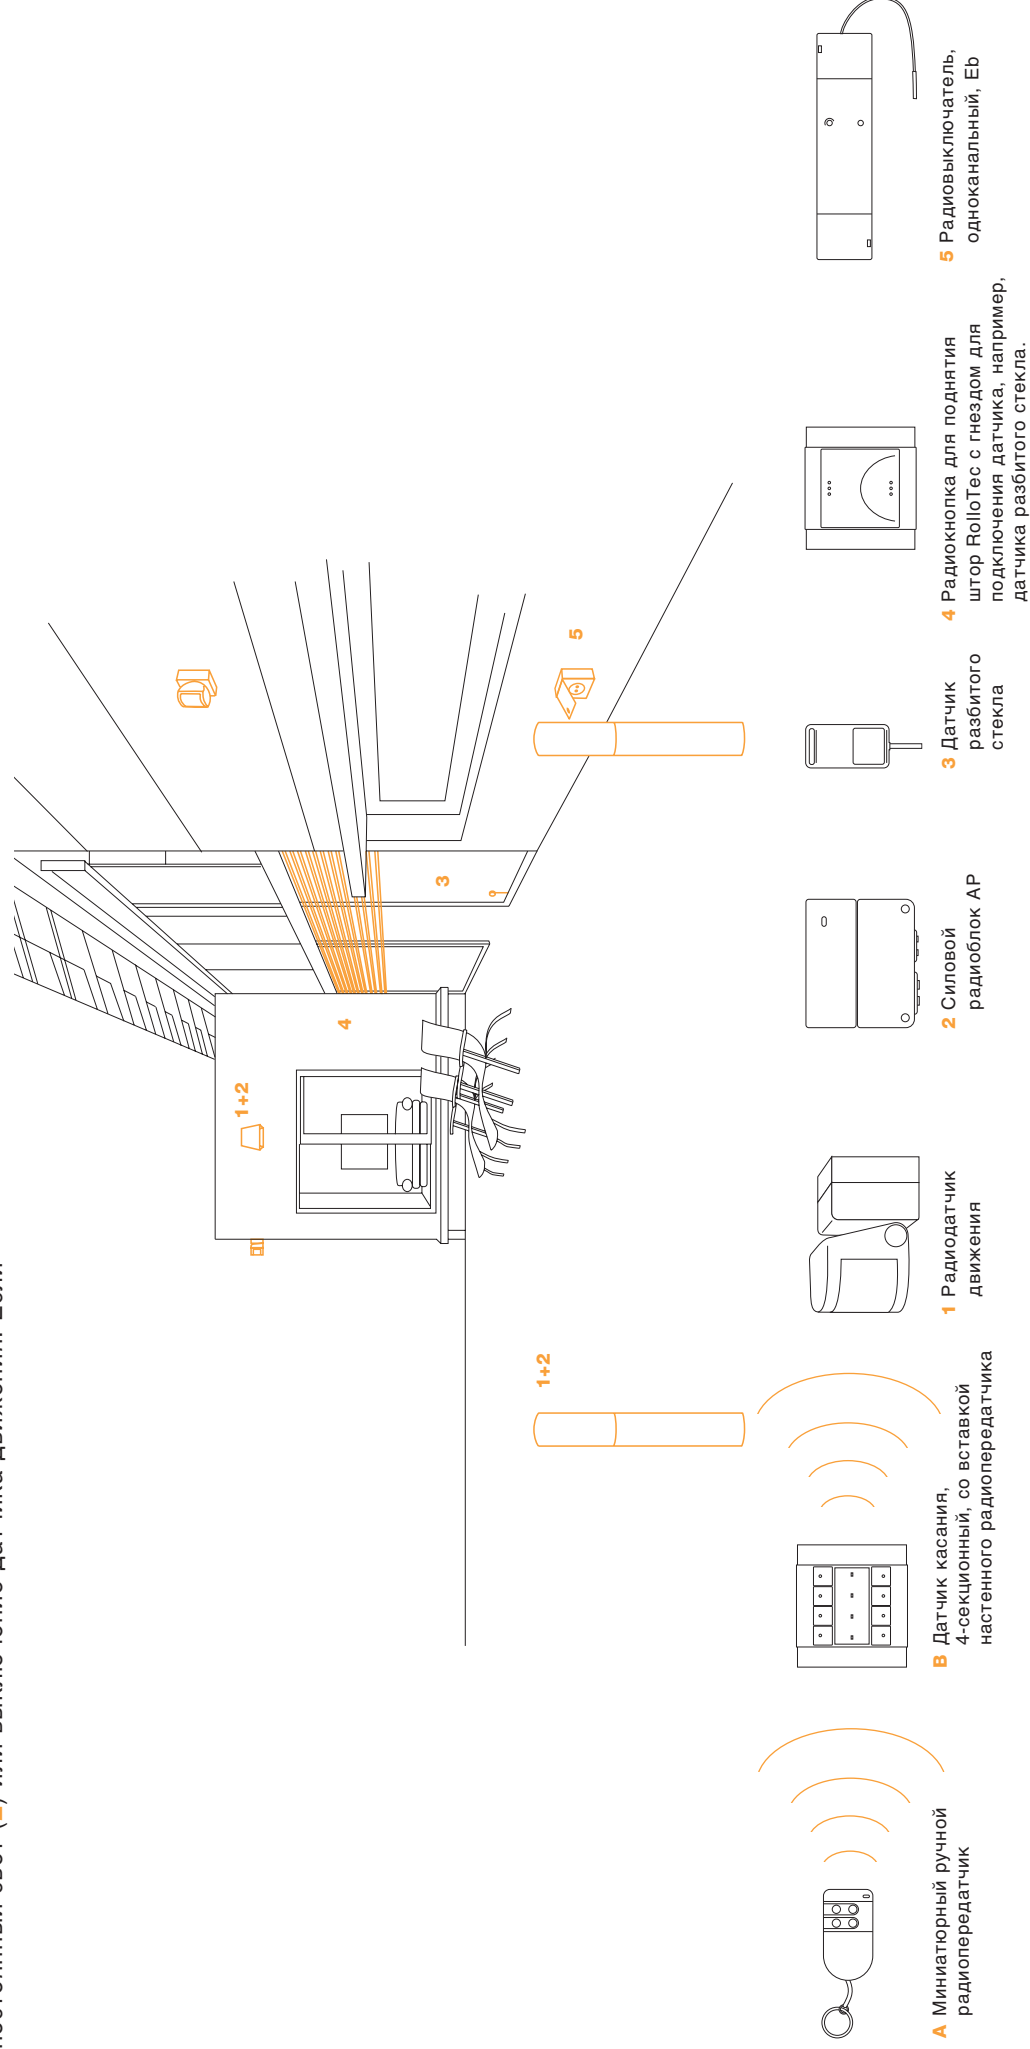

ВСЕ СПЯТ. BERKER БОДРСТВУЕТ.

Датчик движения системы Berker Radio Bus создаст комфорт и придаст Вам чувство безопасности в темное время суток. Как только датчик зафиксирует движение, он отправит сигнал и включит свет (1). С помощью минипередачика (A) или настенного передатчика (B) выберите нужную функцию: постоянный свет (2) или выключение датчика движения. Если

к системе подключены датчики разбитого стекла (3), при попытке взлома жалюзи (4) автоматически закроются. Наружные розетки (5) также можно отключить с помощью радиосвязи, чтобы предотвратить недовольное пользование ими.