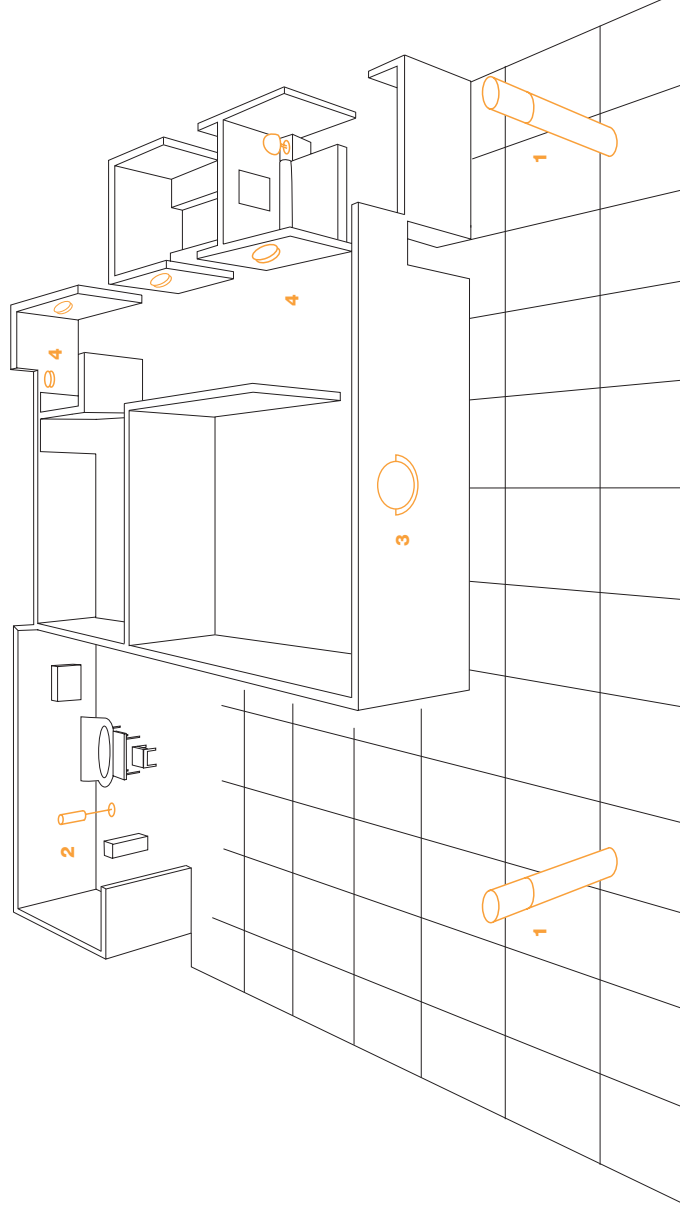

ХОРОШИХ ВАМ СНОВ

Когда Вы устало опускаете голову на подушку, а на террасе **(1)** и в гостиной **(2)** еще горит свет, достаточно нажать кнопку ручного или настенного передатчика **(А)**, и свет сразу погаснет. Вас разбудил странный шум? Нажмите экстренную кнопку – в одно мгновение весь Ваш дом будет освещен ярким светом **(3)**.

Вам нужно рано выйти из дома, не будя спящих – с помощью функции ночного освещения включите приглушенный свет в комнате, в коридоре и в ванной комнате **(4)**. Так Вы без труда сможете найти дорогу.